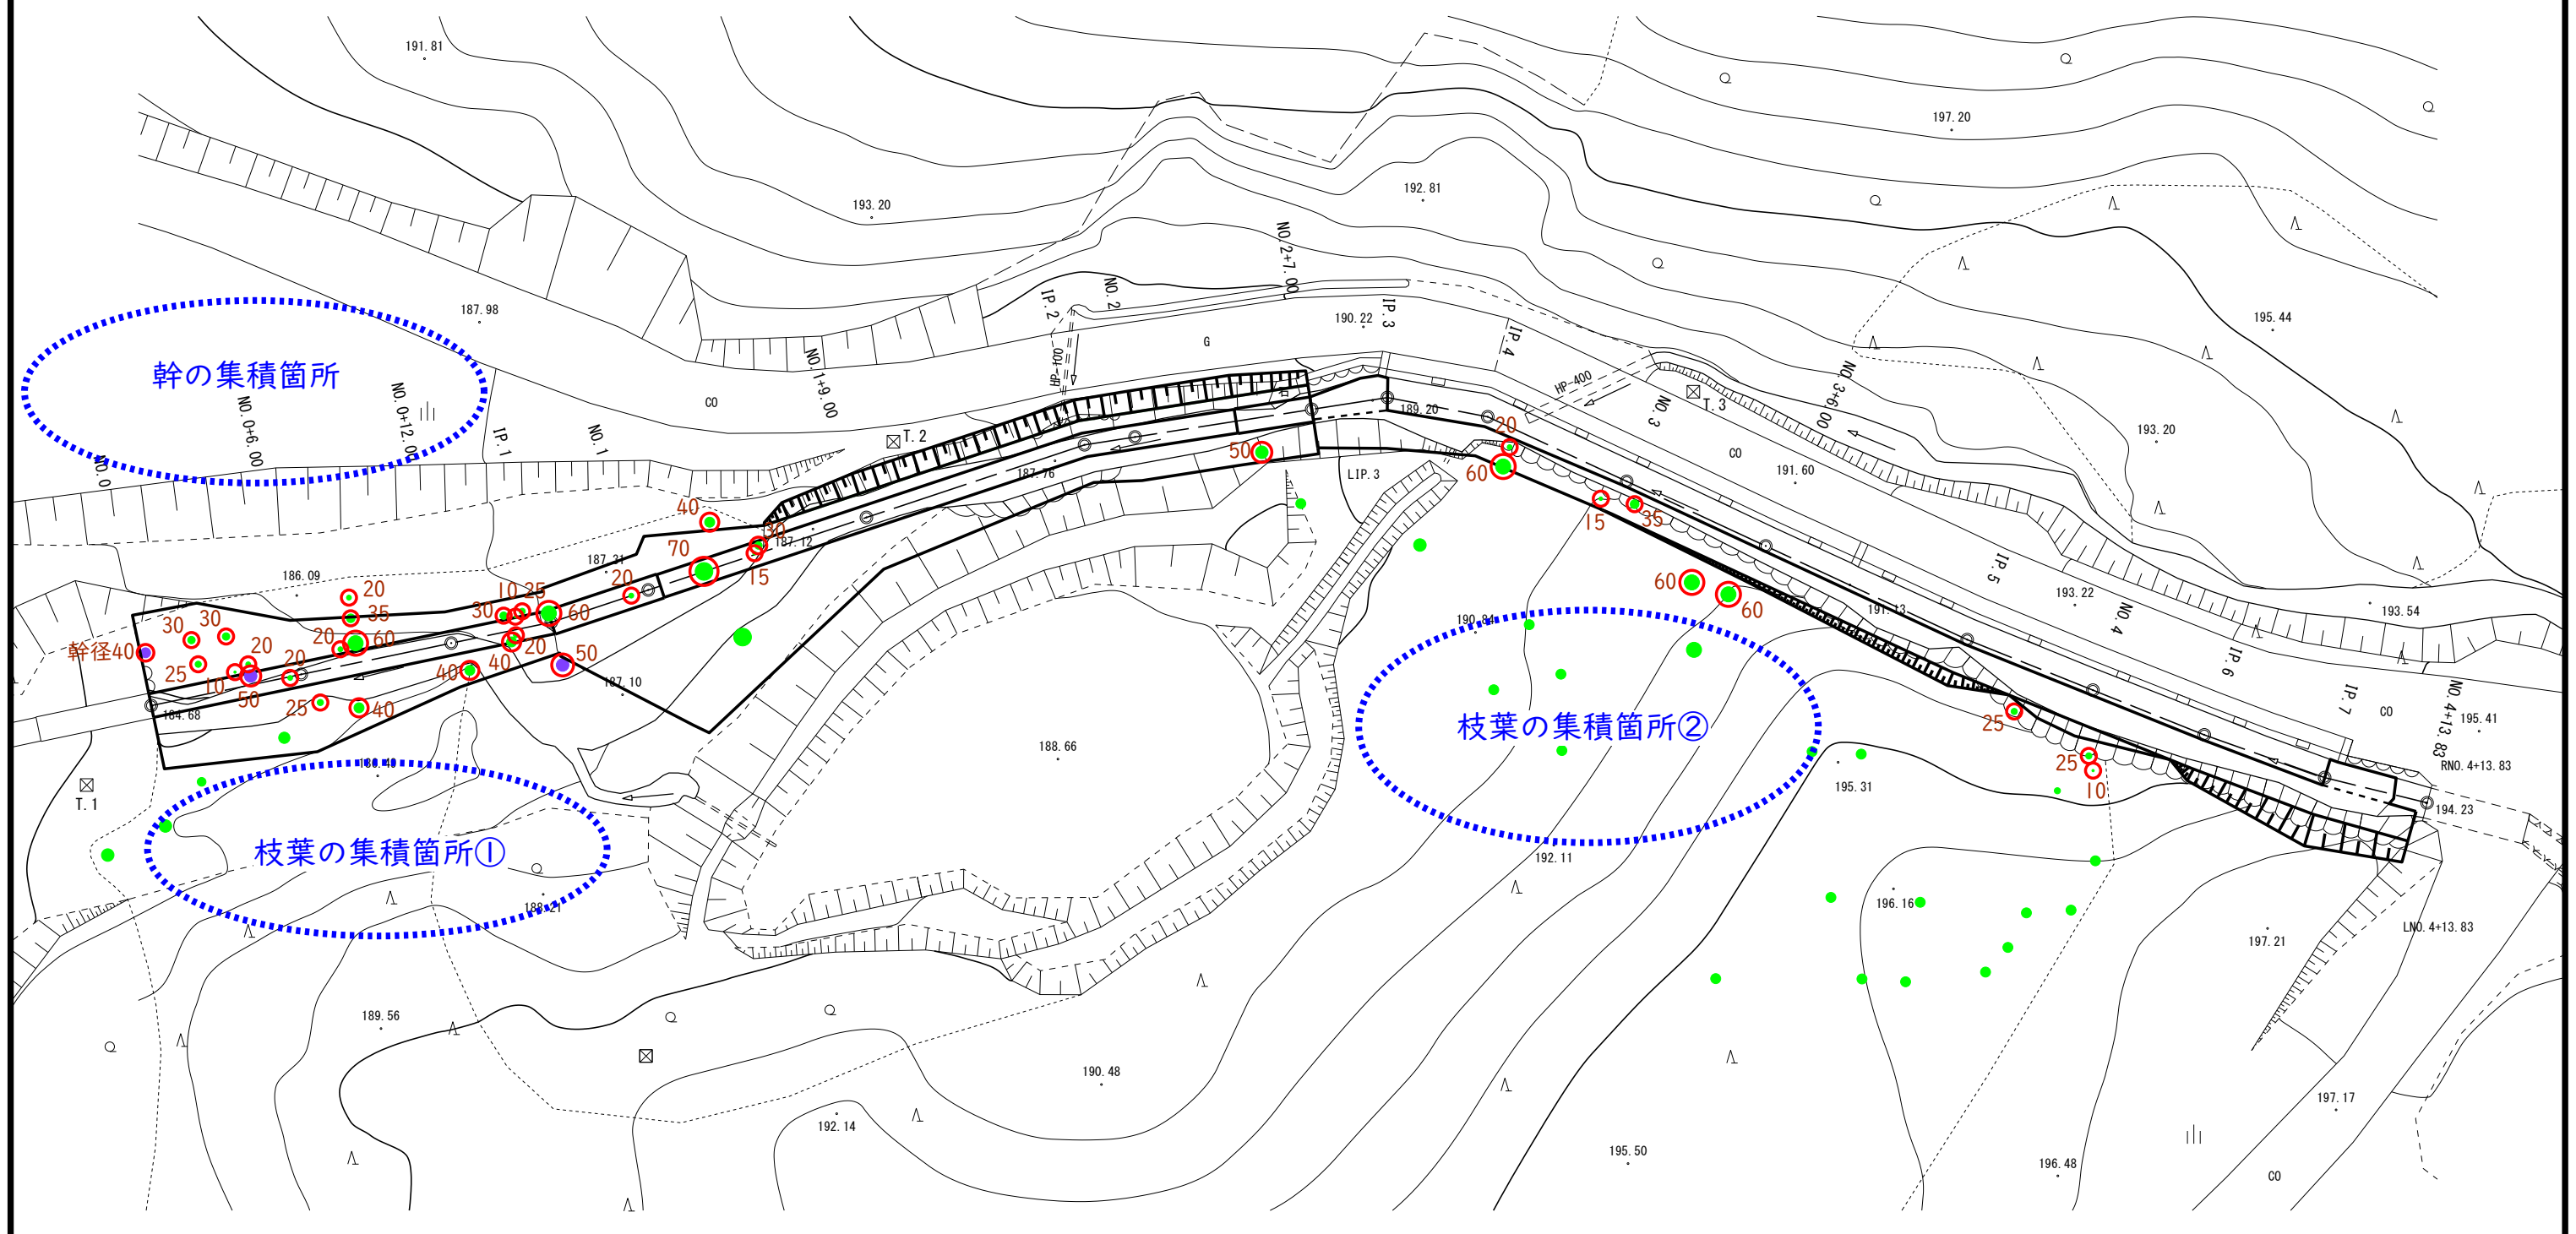

伐採対象木平面図 S=1:250

凡例	
● (Green)	杉
● (Purple)	広葉樹
○ (Red)	伐採対象木

伐採対象木 37本