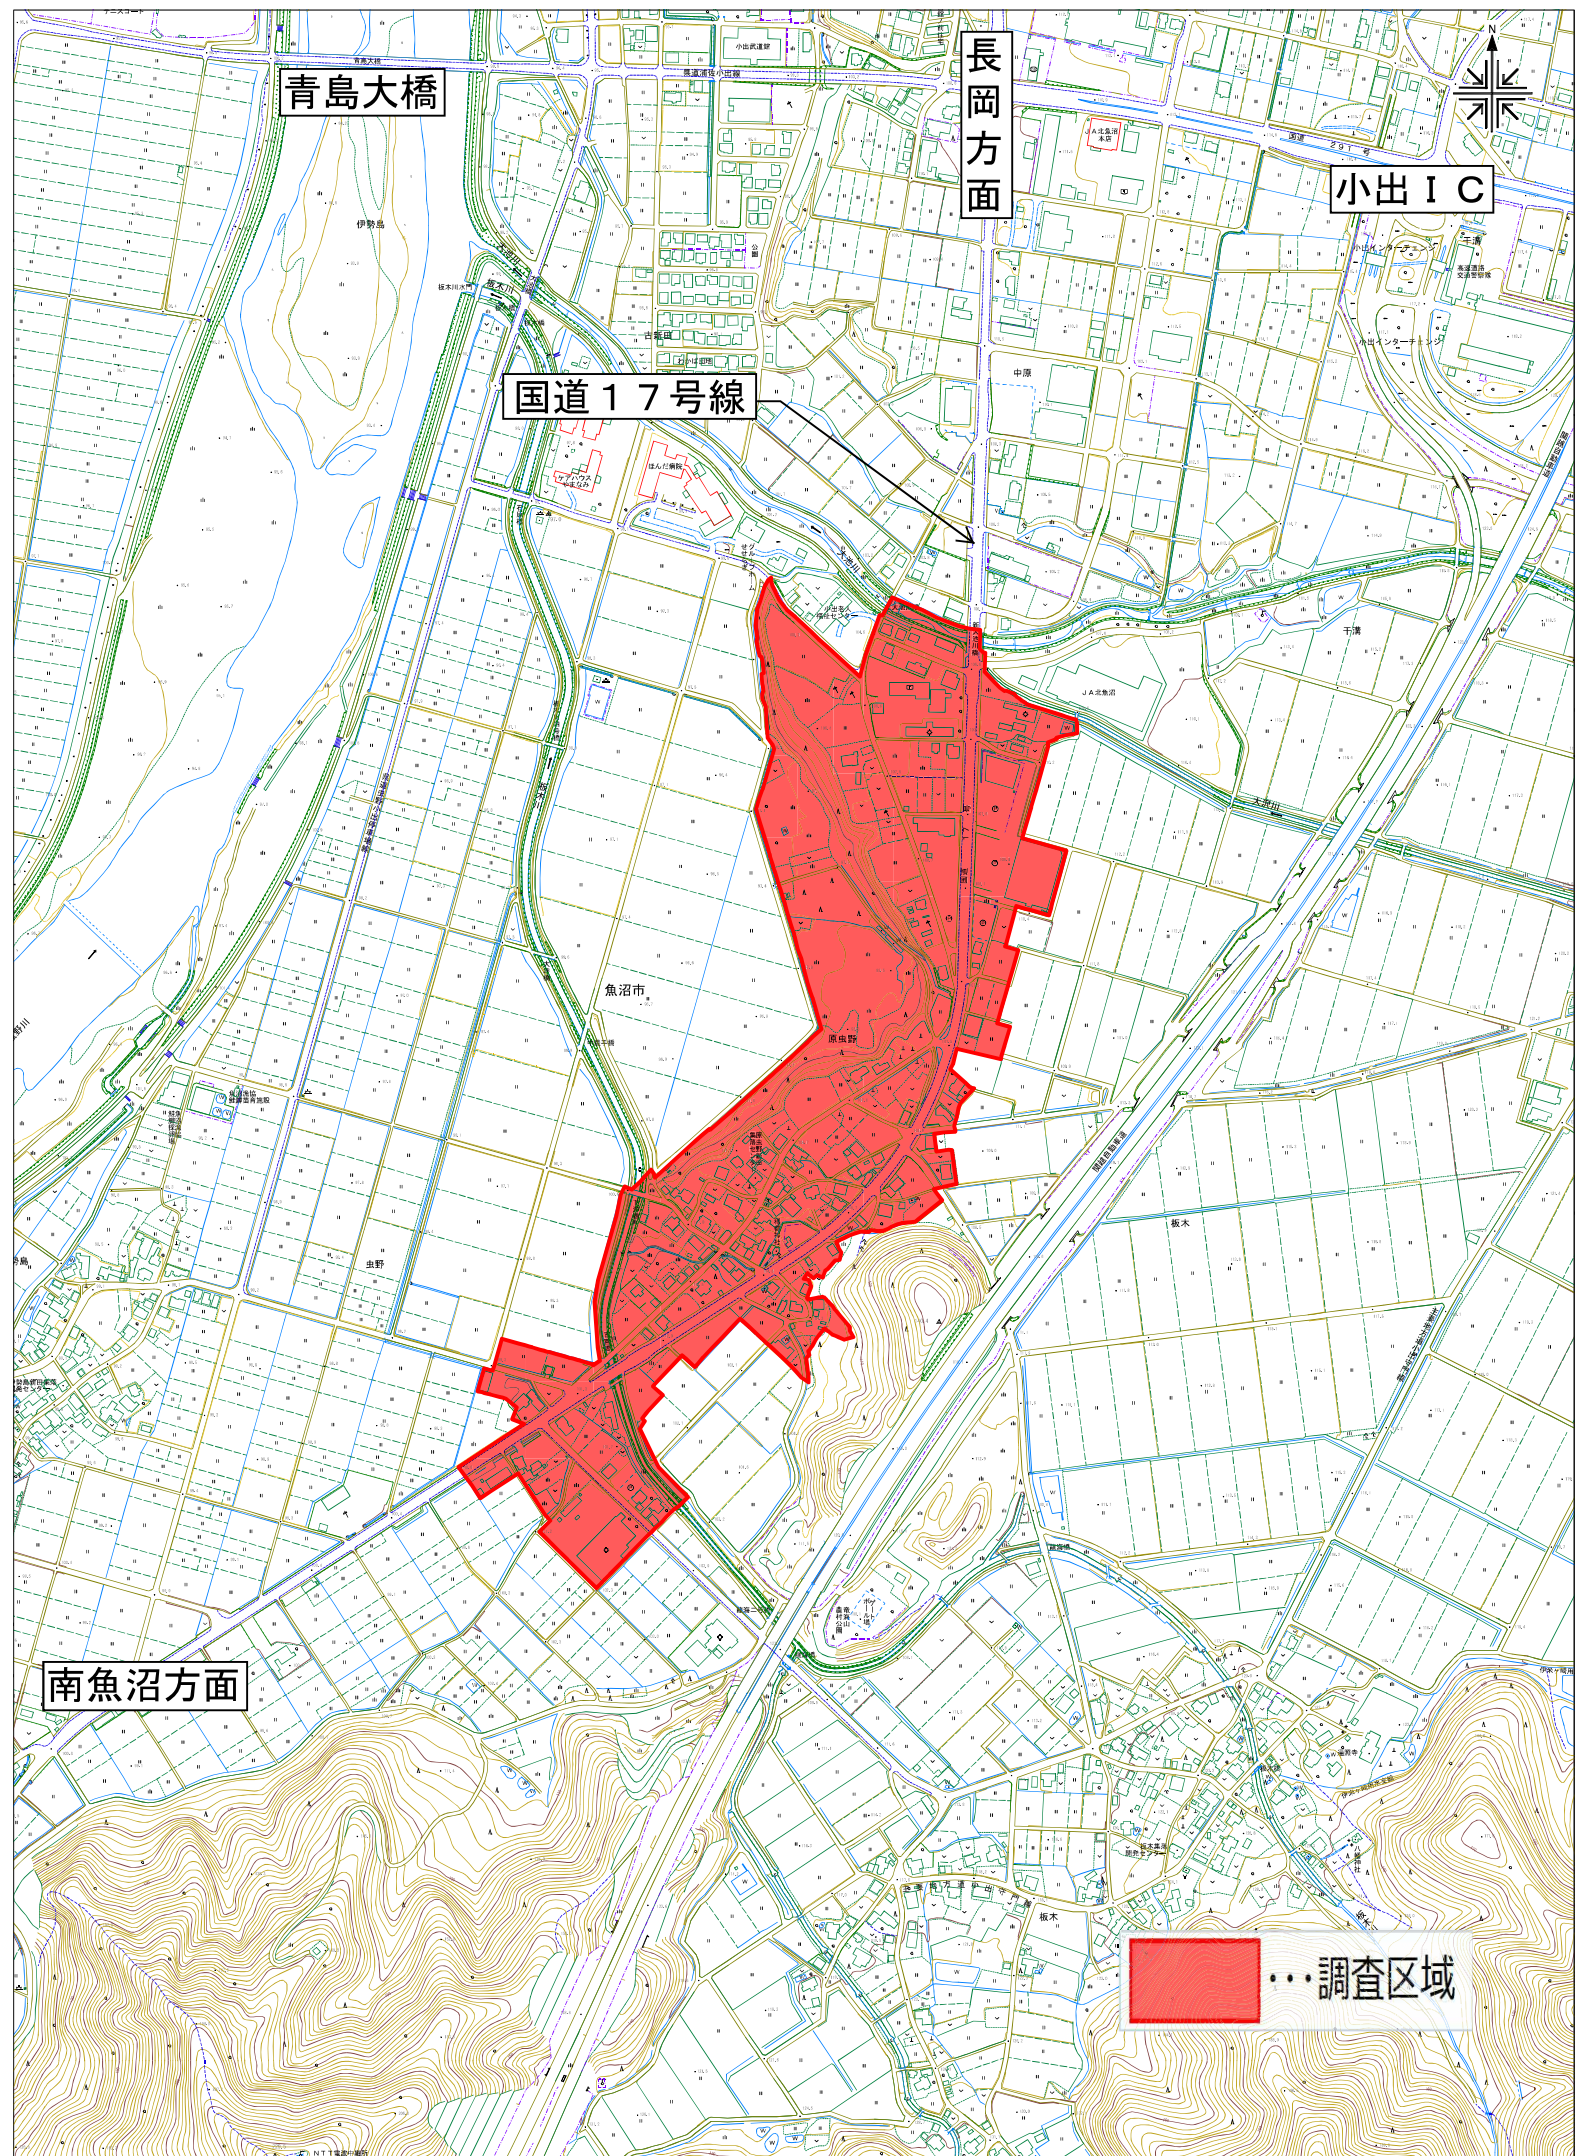

原虫野、虫野、板木の一部 位置図

青島大橋

長岡方面

小出 I C

国道 17 号線

魚沼市

原虫野

南魚沼方面

調査区域