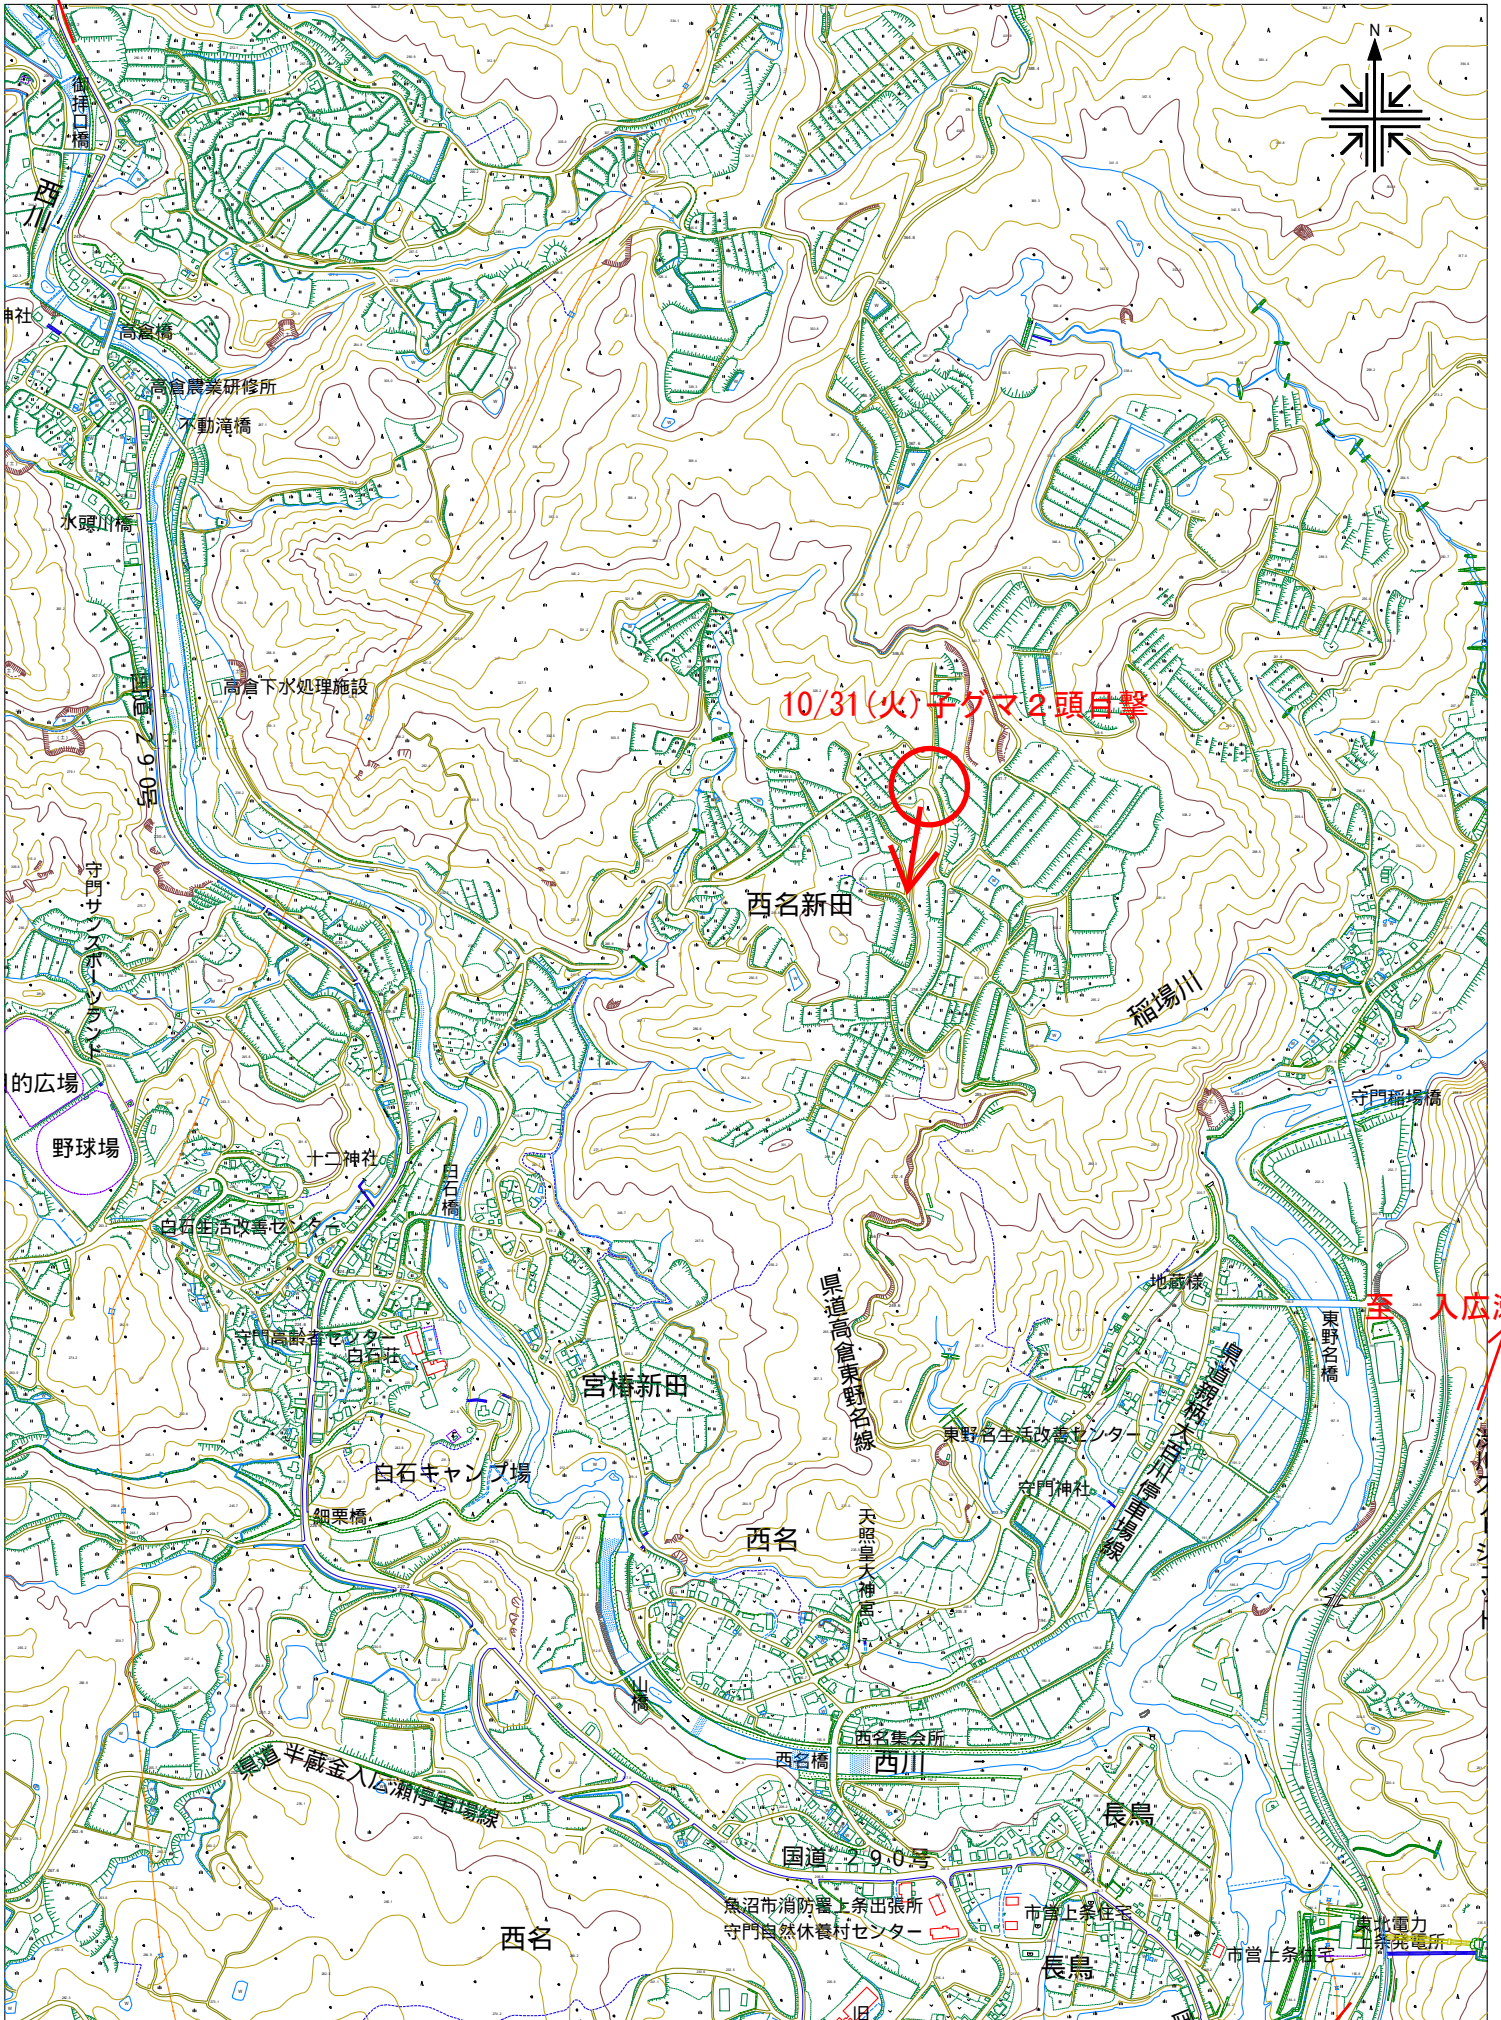

至 長岡市 (栃尾)

10/31(火)子タマ2頭目撃

西名新田

稲場川

宮橋新田

西名

地蔵様

東野名生活改善センター

守門神社

守門神社

西名集会所

西名橋

西川

長島

国道90号

市営上条住宅

市営上条住宅

東北電力

上条発電所

西名

魚沼市消防署上条出張所
守門自然休養村センター

至 入広瀬

至 小出