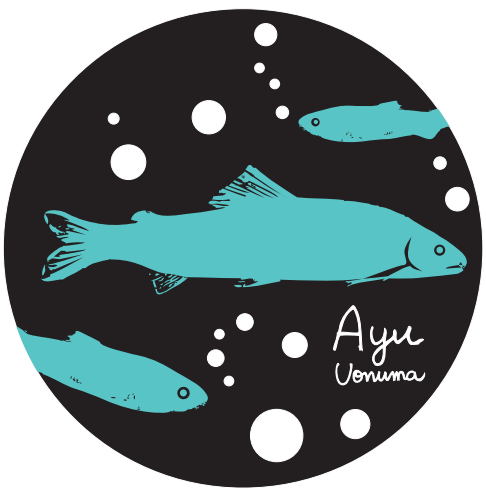

DIC COLOR

プロセス 4COLOR

1COLOR

K:100
DIC:90

K:100
C:35 Y:95

K:100

K:100
DIC:66

K:100
C:60 Y:25