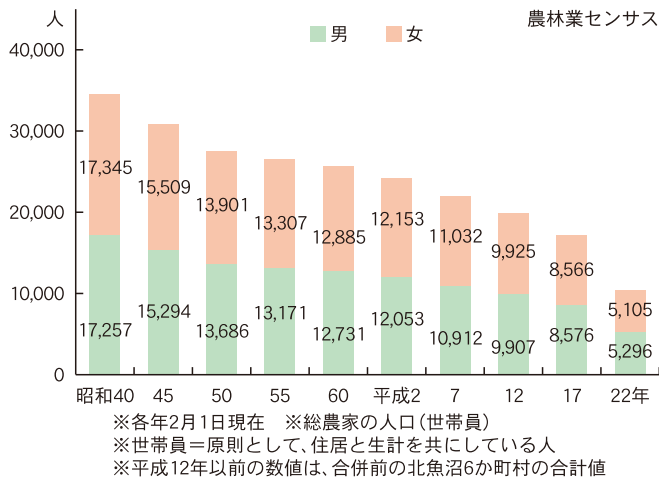

農家人口の推移

農家数の推移

農業経営耕地面積割合

農業産出額

農産物販売金額規模別農家数

保有山林規模別林家数

工業出荷額等の内訳

市内事業所の内訳

観光客数の推移