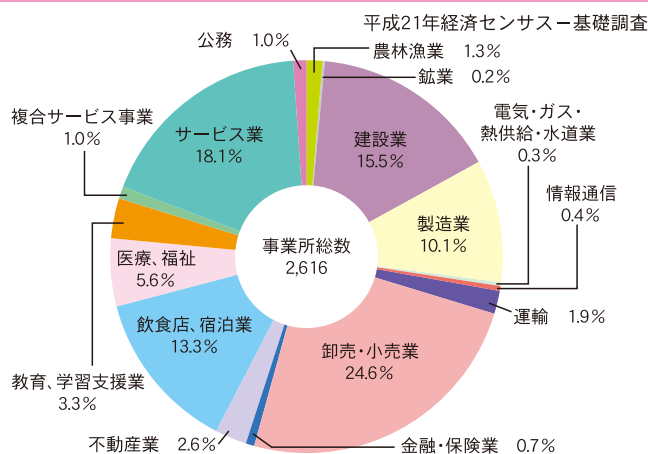

農家人口の推移

農家数の推移

農業経営耕地面積割合

農業産出額

農産物販売金額規模別農家数

保有山林規模別林家数

工業出荷額等の内訳

市内事業所の内訳

観光客数の推移