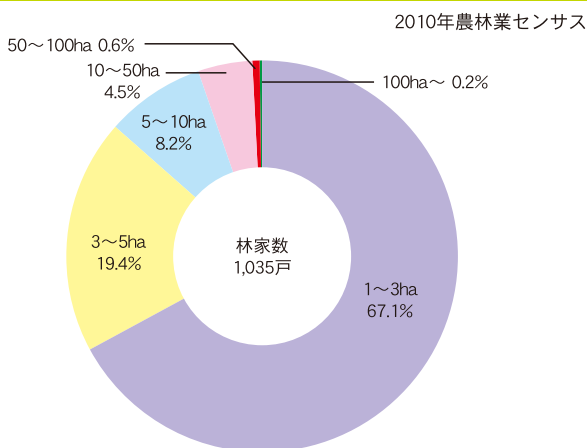

農家人口の推移

農家数の推移

農業経営耕地面積割合

農業産出額

農産物販売金額規模別農家数

保有山林規模別林家数

工業出荷額等の内訳

市内事業所の内訳

観光客数の推移