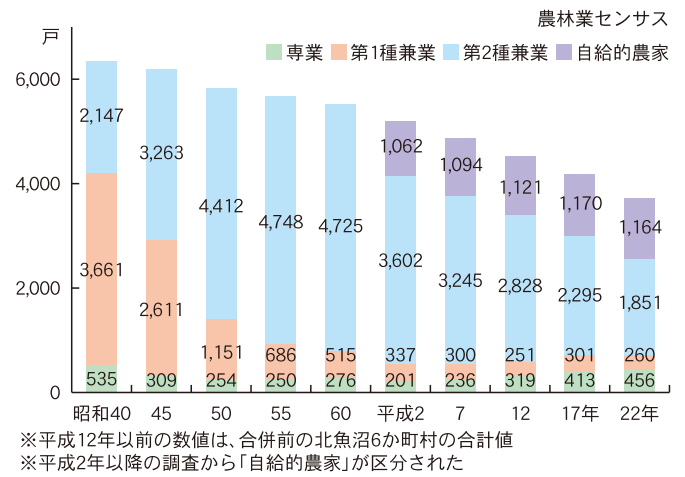

農家人口の推移

農家数の推移

農業経営耕地面積割合

農業産出額

農産物販売金額規模別農家数

保有山林規模別林家数

工業出荷額等の内訳

市内事業所の内訳

観光客数の推移