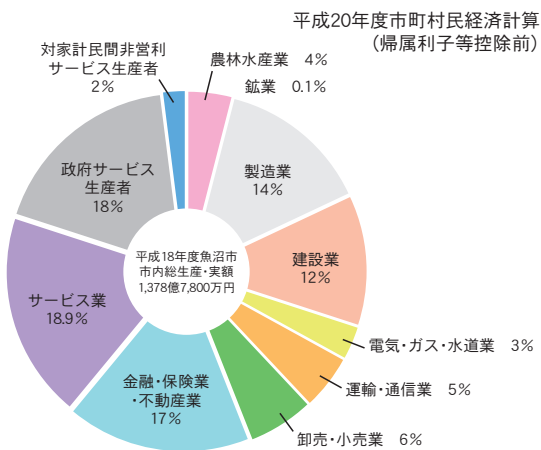

児童・生徒数の推移

中学校・高等学校卒業後の状況

平成20年度 一般会計歳入決算

平成20年度 一般会計歳出決算

産業別総生産

就業人口

上・下水道普及率

交通事故発生件数の推移