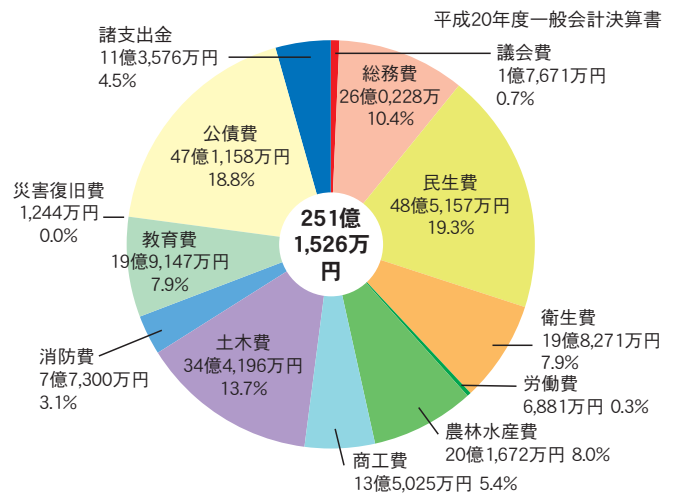

児童・生徒数の推移

中学校・高等学校卒業後の状況

平成20年度 一般会計歳入決算

平成20年度 一般会計歳出決算

産業別総生産

就業人口

上・下水道普及率

交通事故発生件数の推移