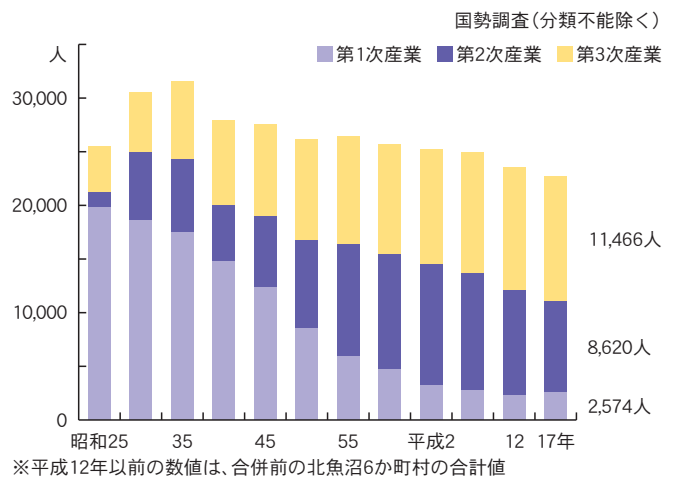

児童・生徒数の推移

中学校・高等学校卒業後の状況

平成20年度 一般会計歳入決算

平成20年度 一般会計歳出決算

産業別総生産

就業人口

上・下水道普及率

交通事故発生件数の推移