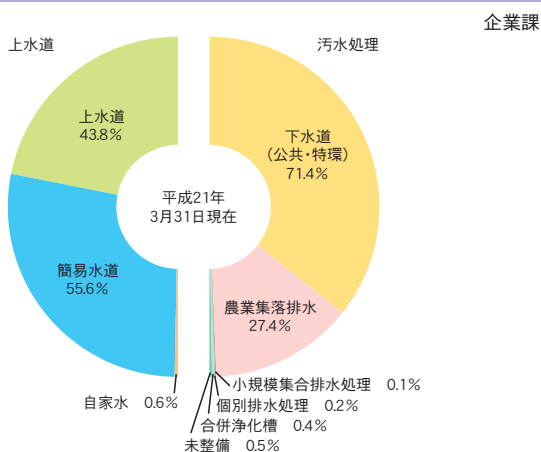

児童・生徒数の推移

中学校・高等学校卒業後の状況

平成20年度 一般会計歳入決算

平成20年度 一般会計歳出決算

産業別総生産

就業人口

上・下水道普及率

交通事故発生件数の推移