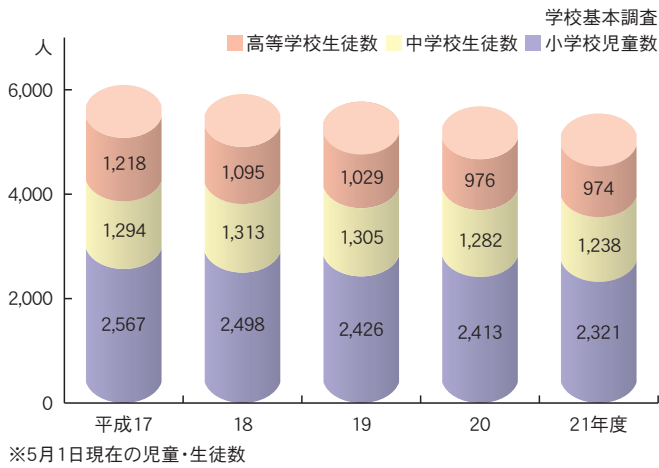

児童・生徒数の推移

中学校・高等学校卒業後の状況

平成20年度 一般会計歳入決算

平成20年度 一般会計歳出決算

産業別総生産

就業人口

上・下水道普及率

交通事故発生件数の推移