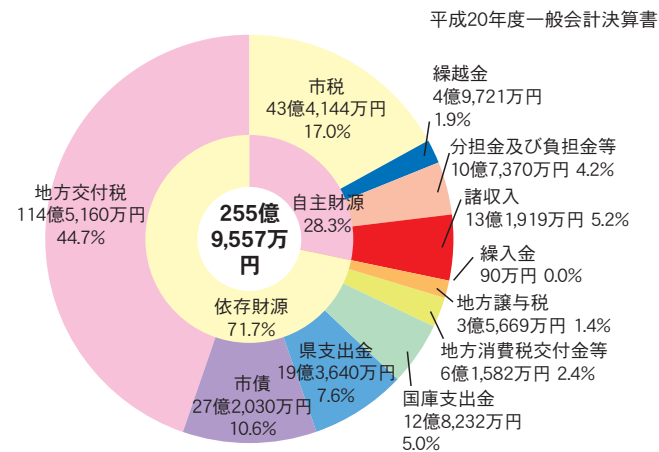

児童・生徒数の推移

中学校・高等学校卒業後の状況

平成20年度 一般会計歳入決算

平成20年度 一般会計歳出決算

産業別総生産

就業人口

上・下水道普及率

交通事故発生件数の推移