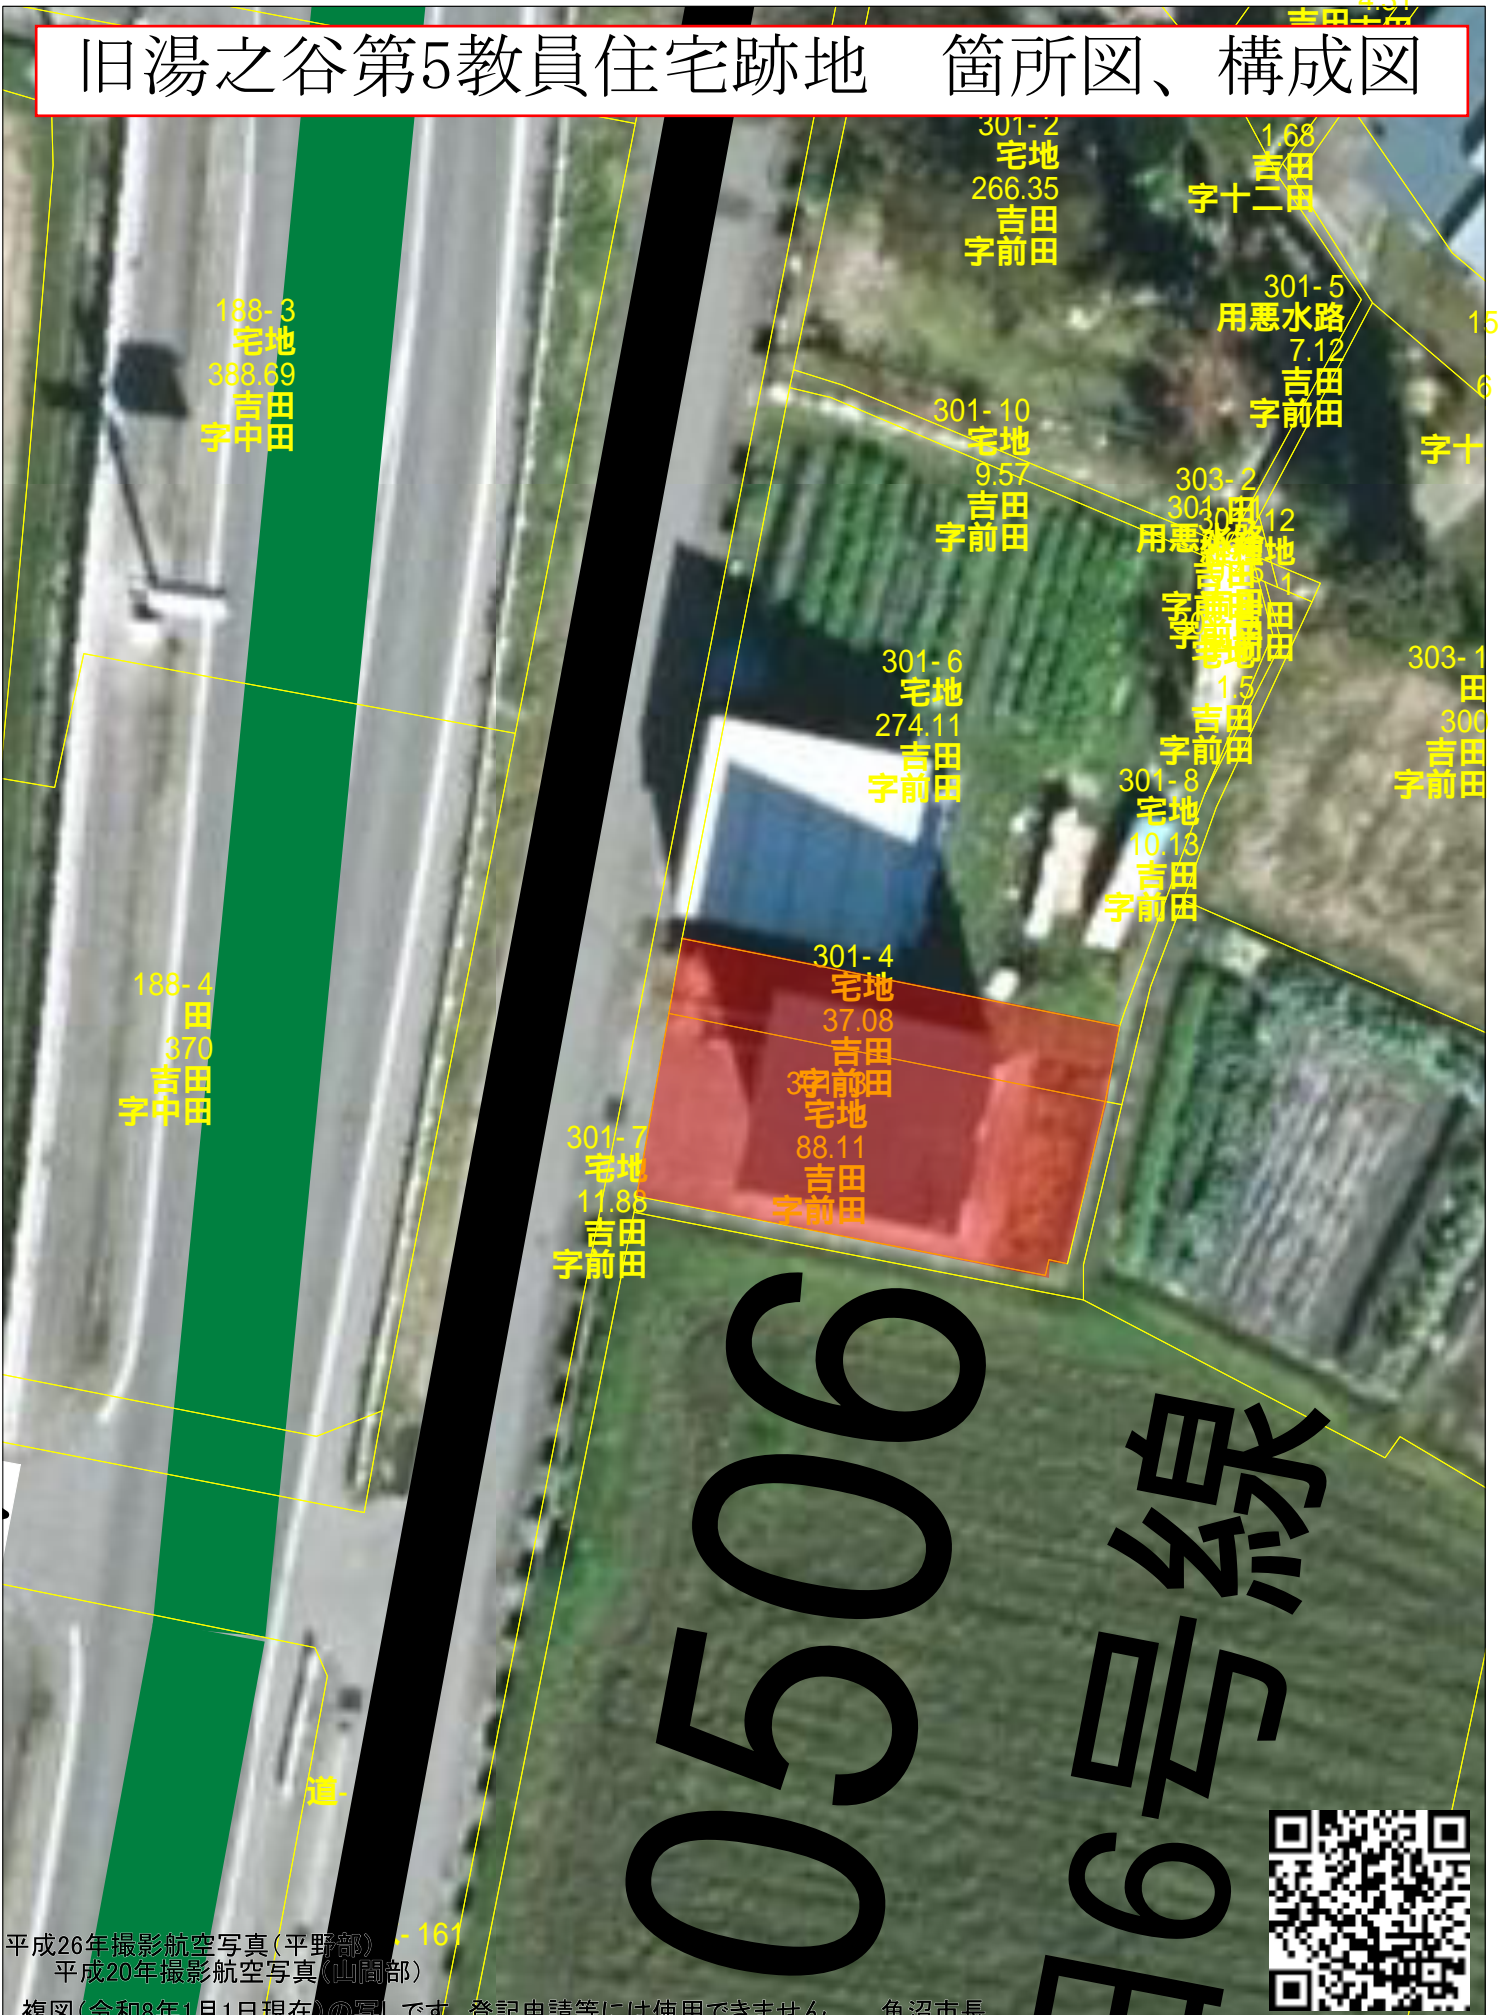

# 旧湯之谷第5教員住宅跡地 位置図

# 旧湯之谷第5教員住宅跡地 箇所図、構成図

0506  
0506線

平成26年撮影航空写真(平野部) -161  
平成20年撮影航空写真(山間部)

複図(令和8年1月1日現在)の写しです。登記申請等には使用できません。 魚沼市長

UserID = 100943

X = 136366.404 Y = 43016.186

魚沼市吉田301-3 付近

1/250

2026年4月14日 14:38:13

現地写真 (吉田 旧湯之谷第5教員住宅跡地)