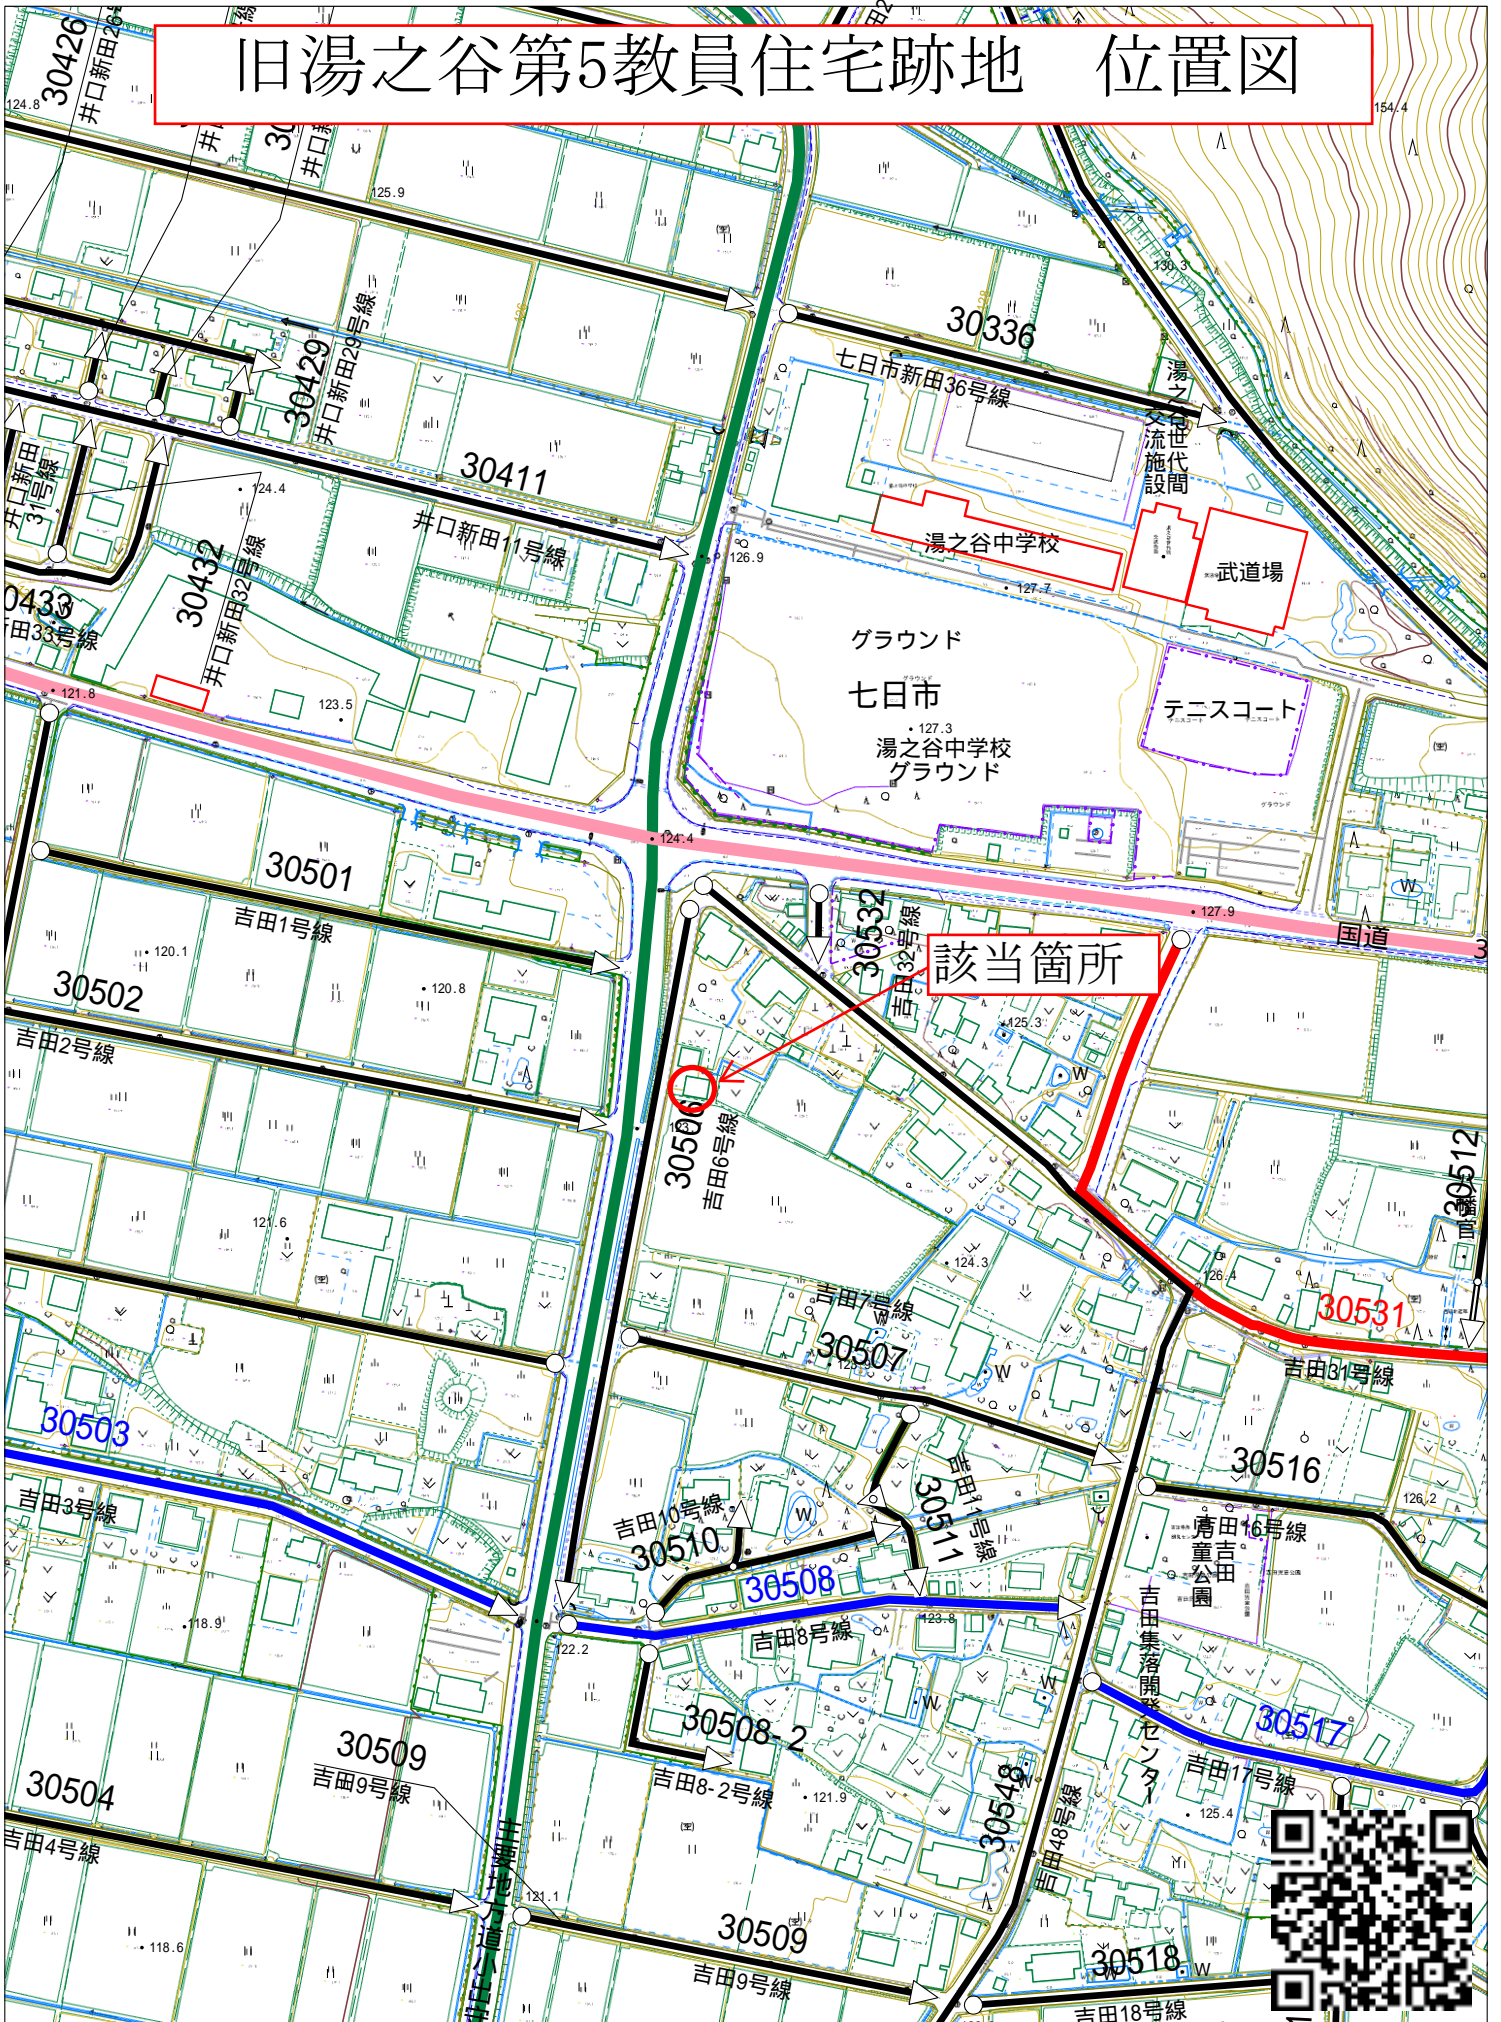

# 旧湯之谷第5教員住宅跡地 位置図

# 旧湯之谷第5教員住宅跡地 箇所図、構成図

0506  
0506線

平成26年撮影航空写真(平野部) -161  
平成20年撮影航空写真(山間部)

複図(令和8年1月1日現在)の写しです。登記申請等には使用できません。 魚沼市長

UserID = 100943

X = 136366.404 Y = 43016.186

魚沼市吉田301-3 付近

1/250

2026年4月14日 14:38:13

現地写真 (吉田 旧湯之谷第5教員住宅跡地)