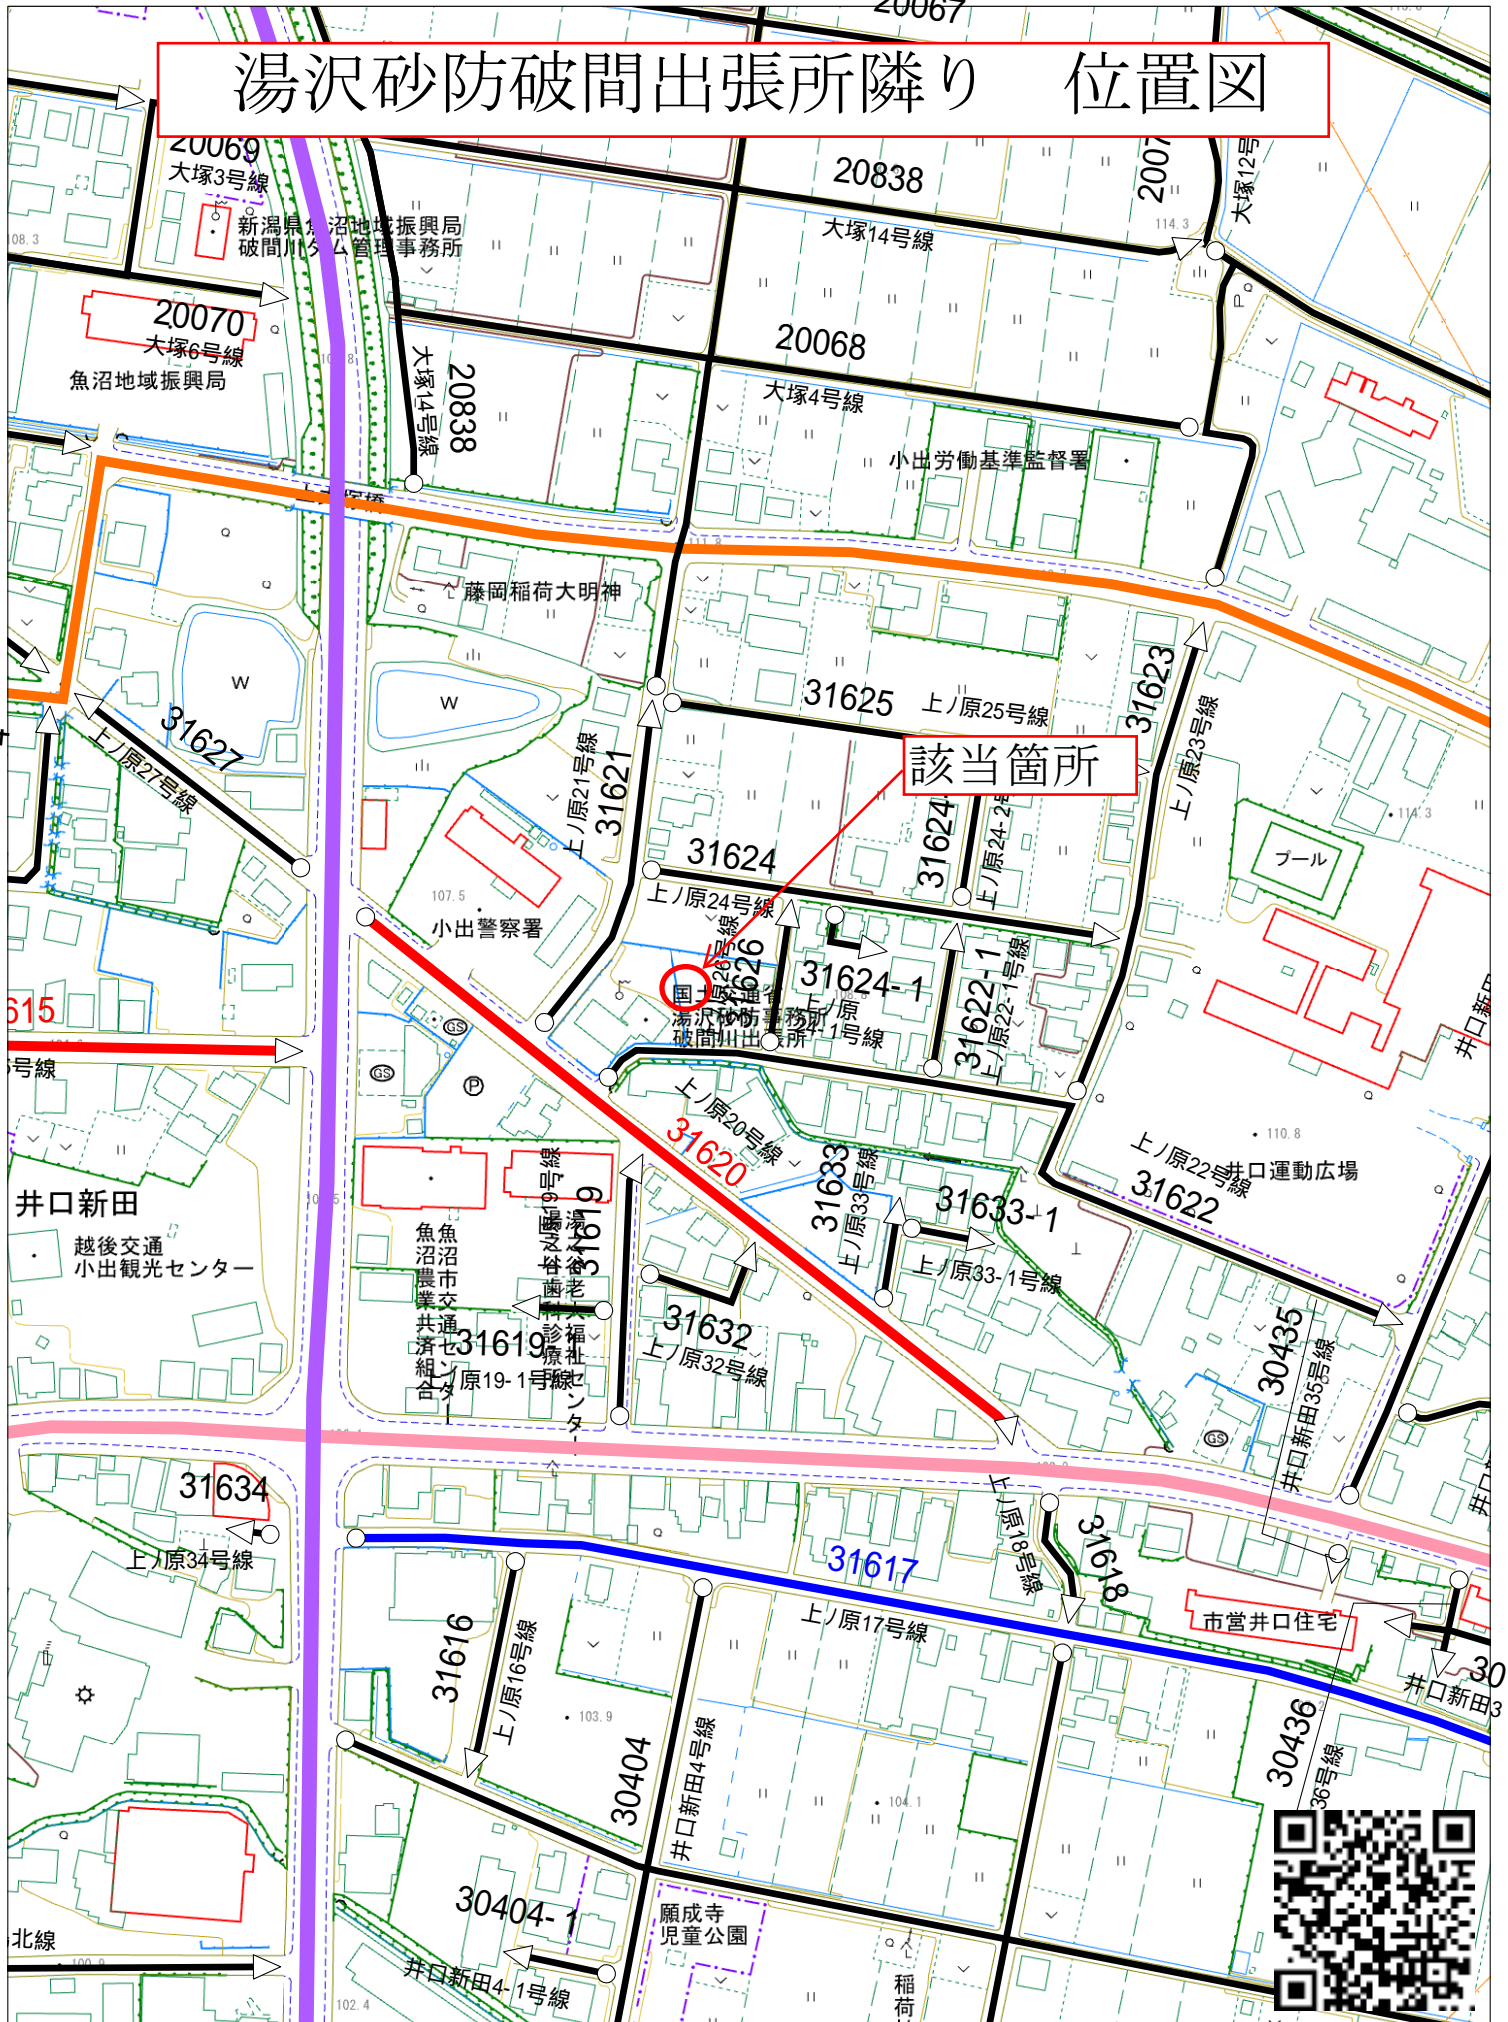

湯沢砂防破間出張所隣り 位置図

UserID = 100943

X = 136944.111 Y = 41625.584

魚沼市井口新田224-1 付近

1/2500

0 100 200m

2026年4月15日 11:00:09

湯沢砂防破間川出張所隣り 箇所図、更正図

平成26年撮影航空写真(平野部)
平成20年撮影航空写真(山間部)

複図(令和8年1月1日現在)の写しです。登記申請等に使用できません。 魚沼市長

UserID = 100943

X = 136953.615 Y = 41604.902

魚沼市井口新田 付近

1/250

0 10 20m

2026年4月15日 11:57:57

現地写真（井口新田 湯沢砂防破間川出張所隣り）