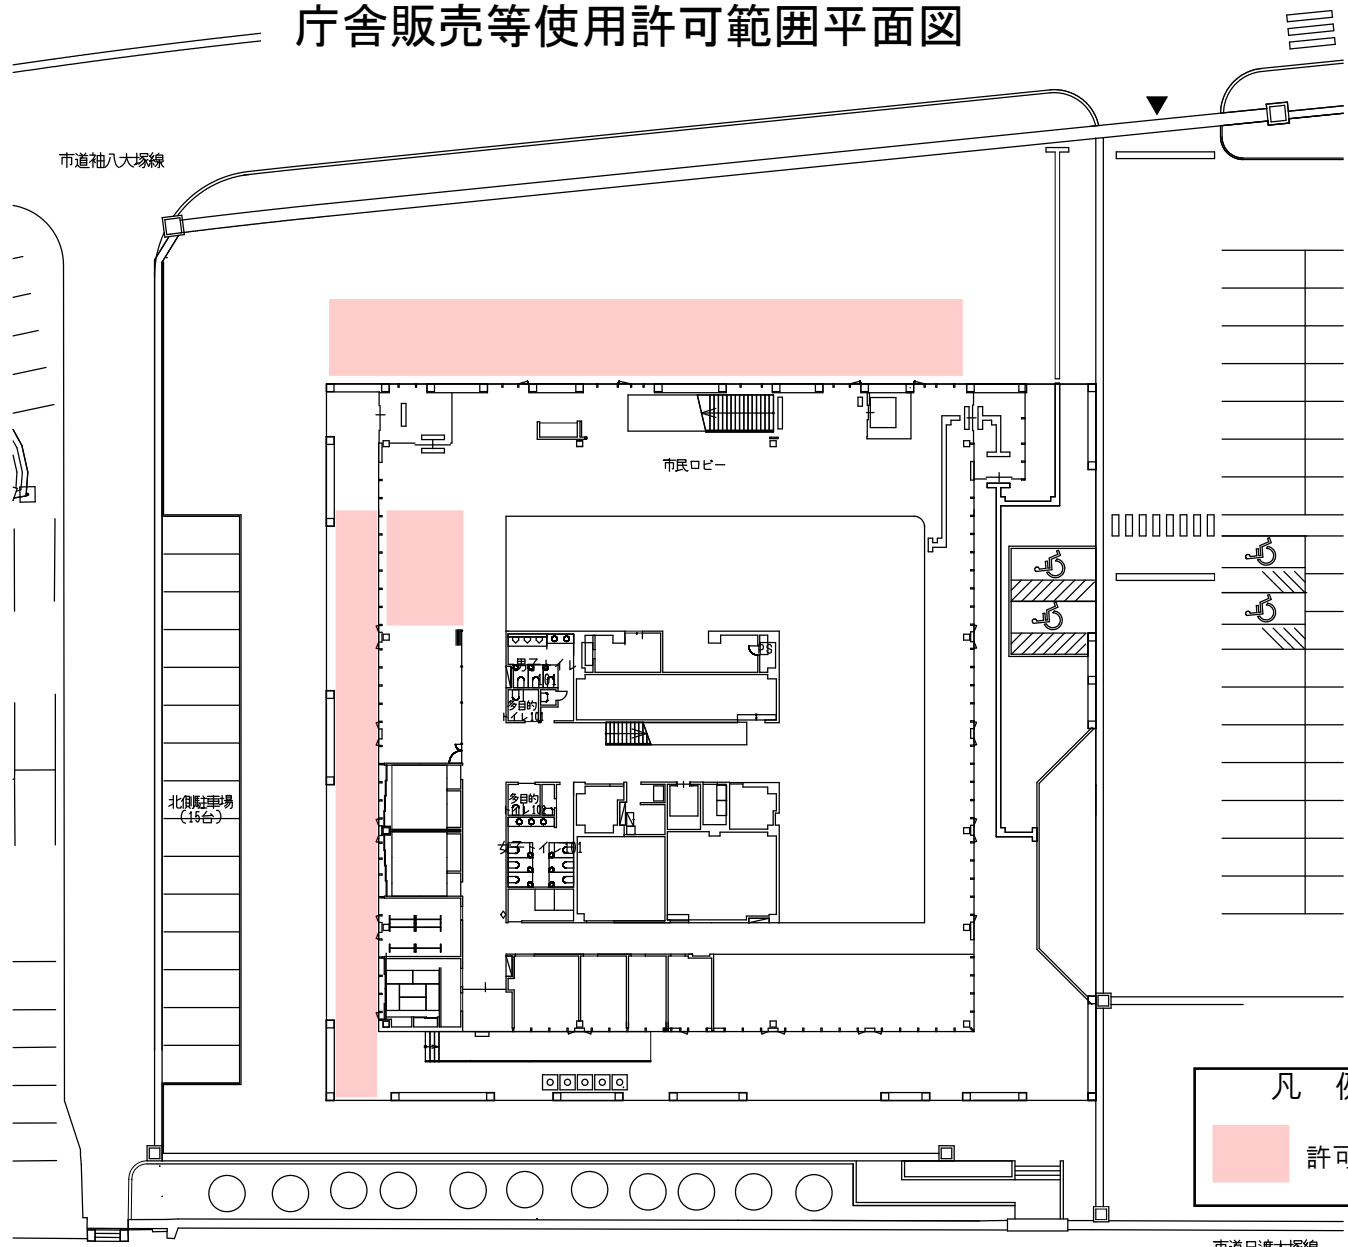

庁舎販売等使用許可範囲平面図

市道袖八大塚線

北側駐車場
(16台)

市民ロビー

多目的
ホール

凡例

許可範囲

市道日渡大塚線