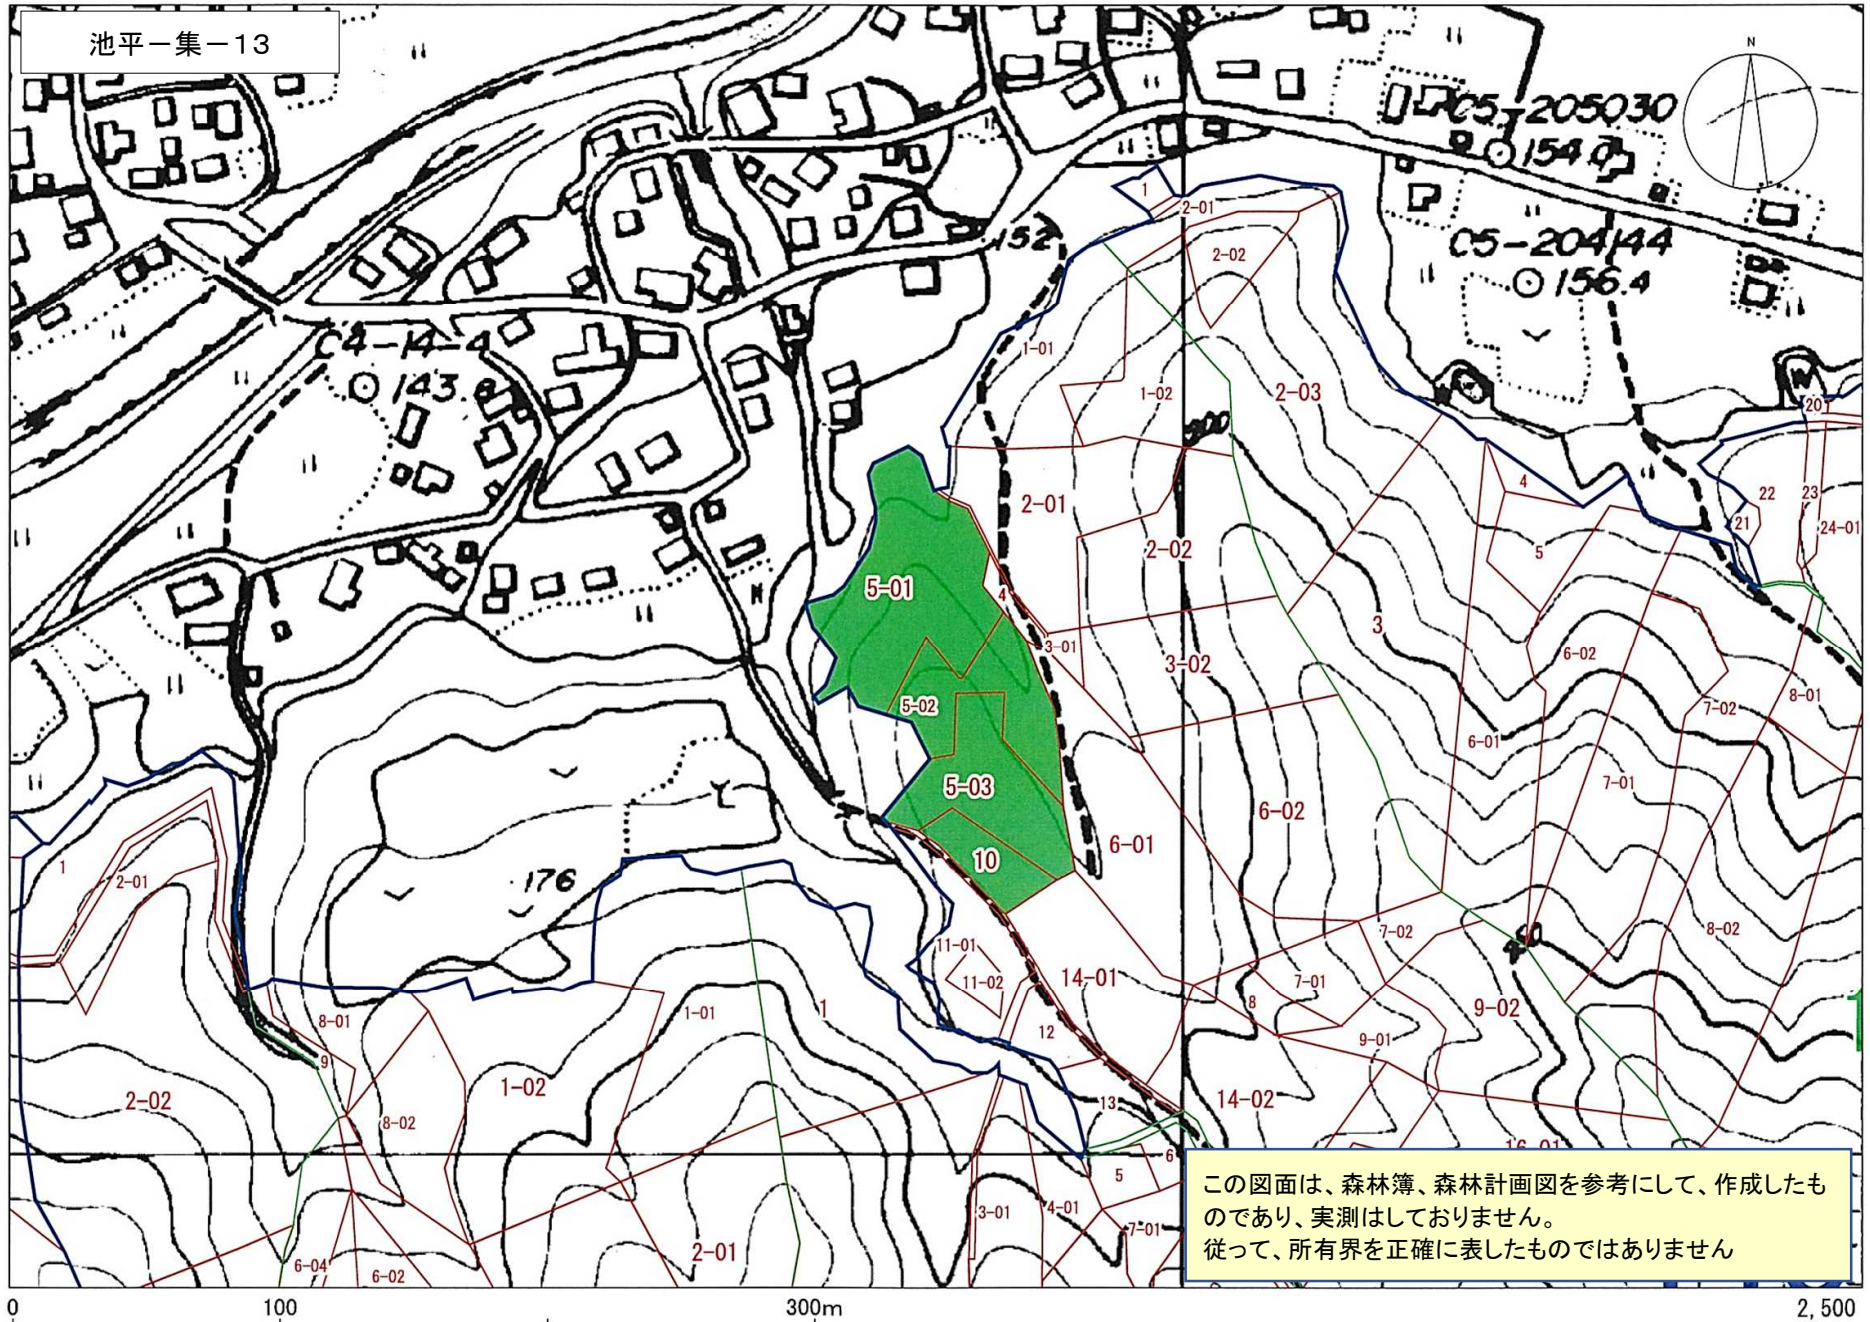

森林計画図

池平一集-13