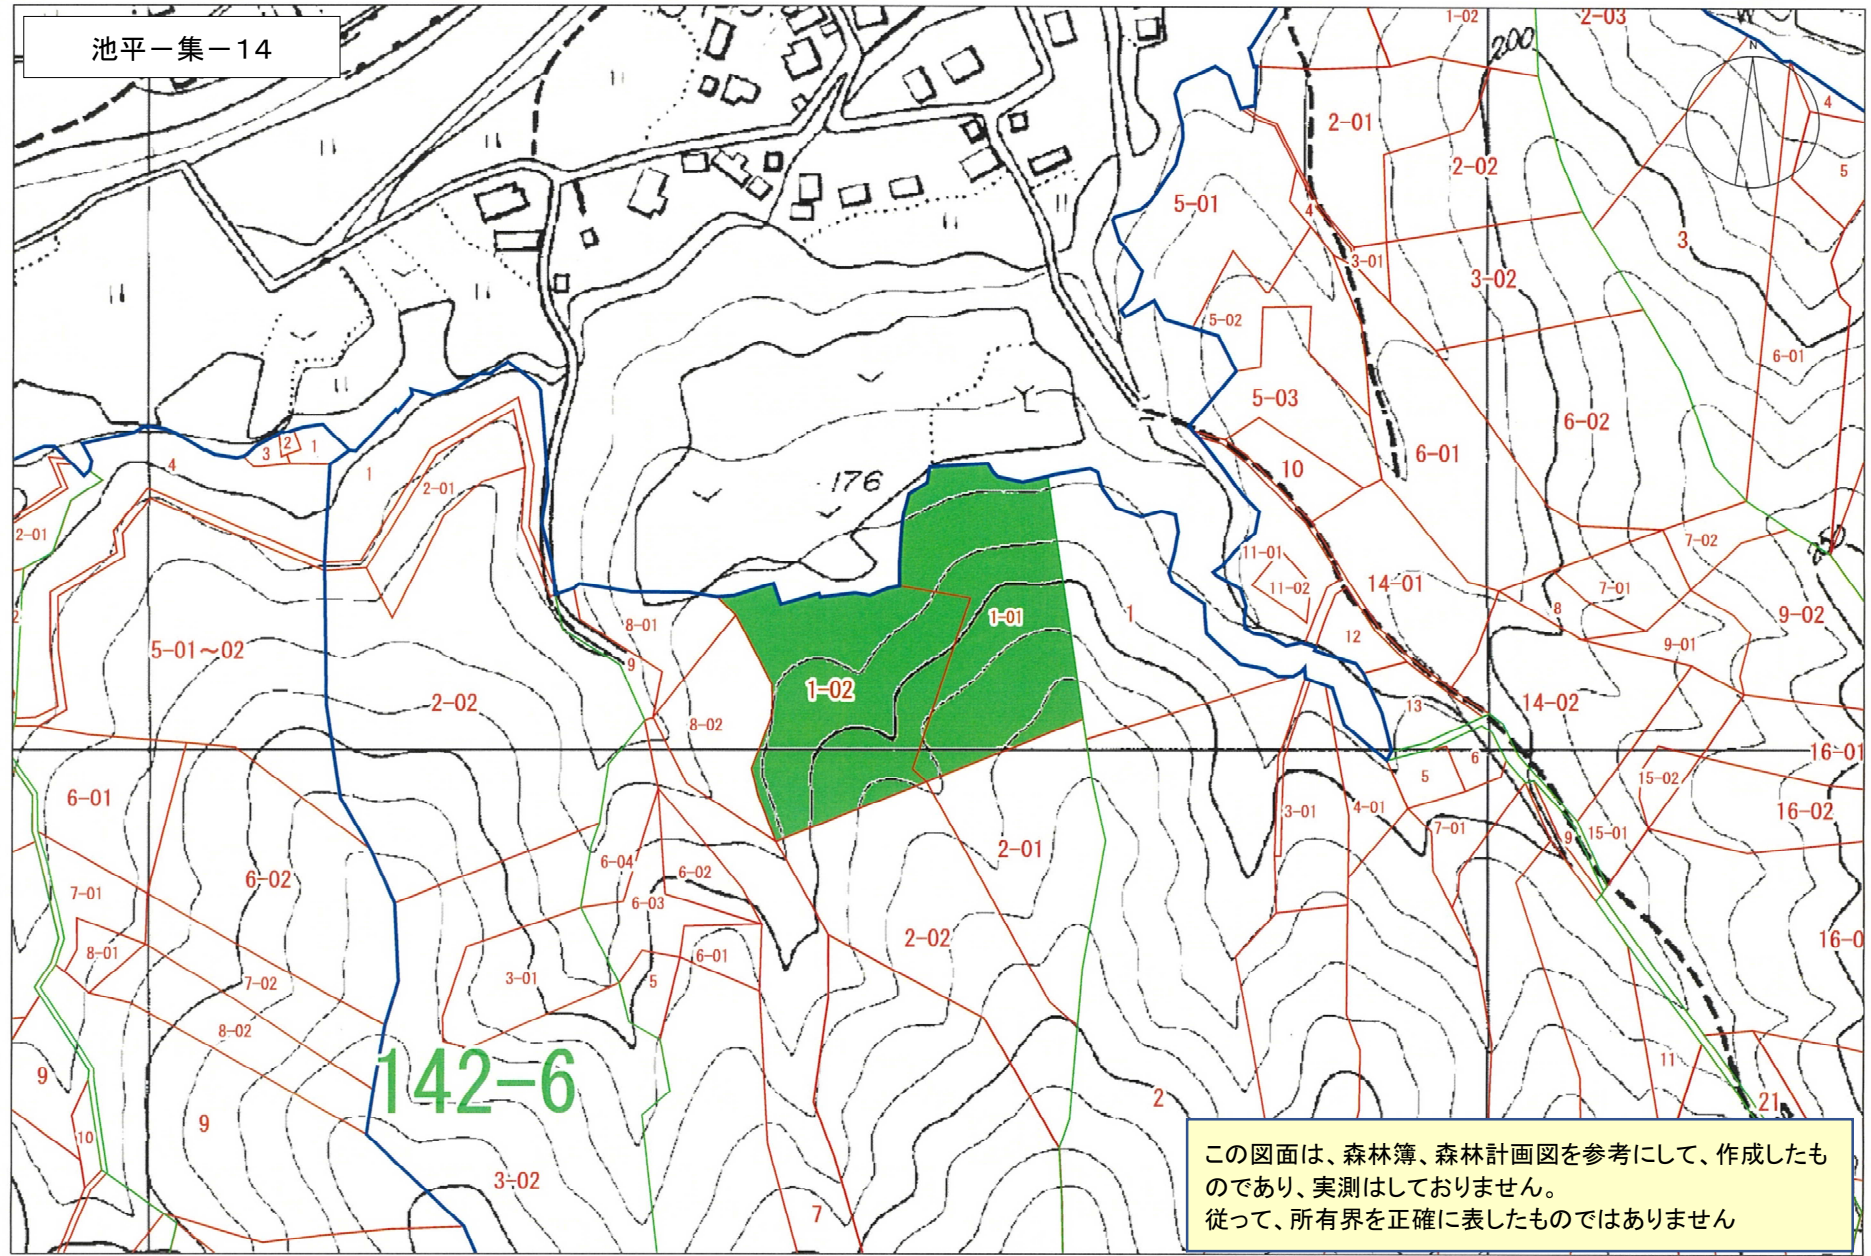

池平一集-12

この図面は、森林簿、森林計画図を参考にして、作成したものであり、実測はしていません。  
従って、所有界を正確に表したものではありません

森林計画図

池平一集-13

森林計画図

池平一集-14

この図面は、森林簿、森林計画図を参考にして、作成したものであり、実測はしておりません。  
従って、所有界を正確に表したものではありません

森林計画図

この図面は、森林簿、森林計画図を参考にして、作成したものであり、実測はしていません。  
従って、所有界を正確に表したものではありません

0 100 300m 2,500