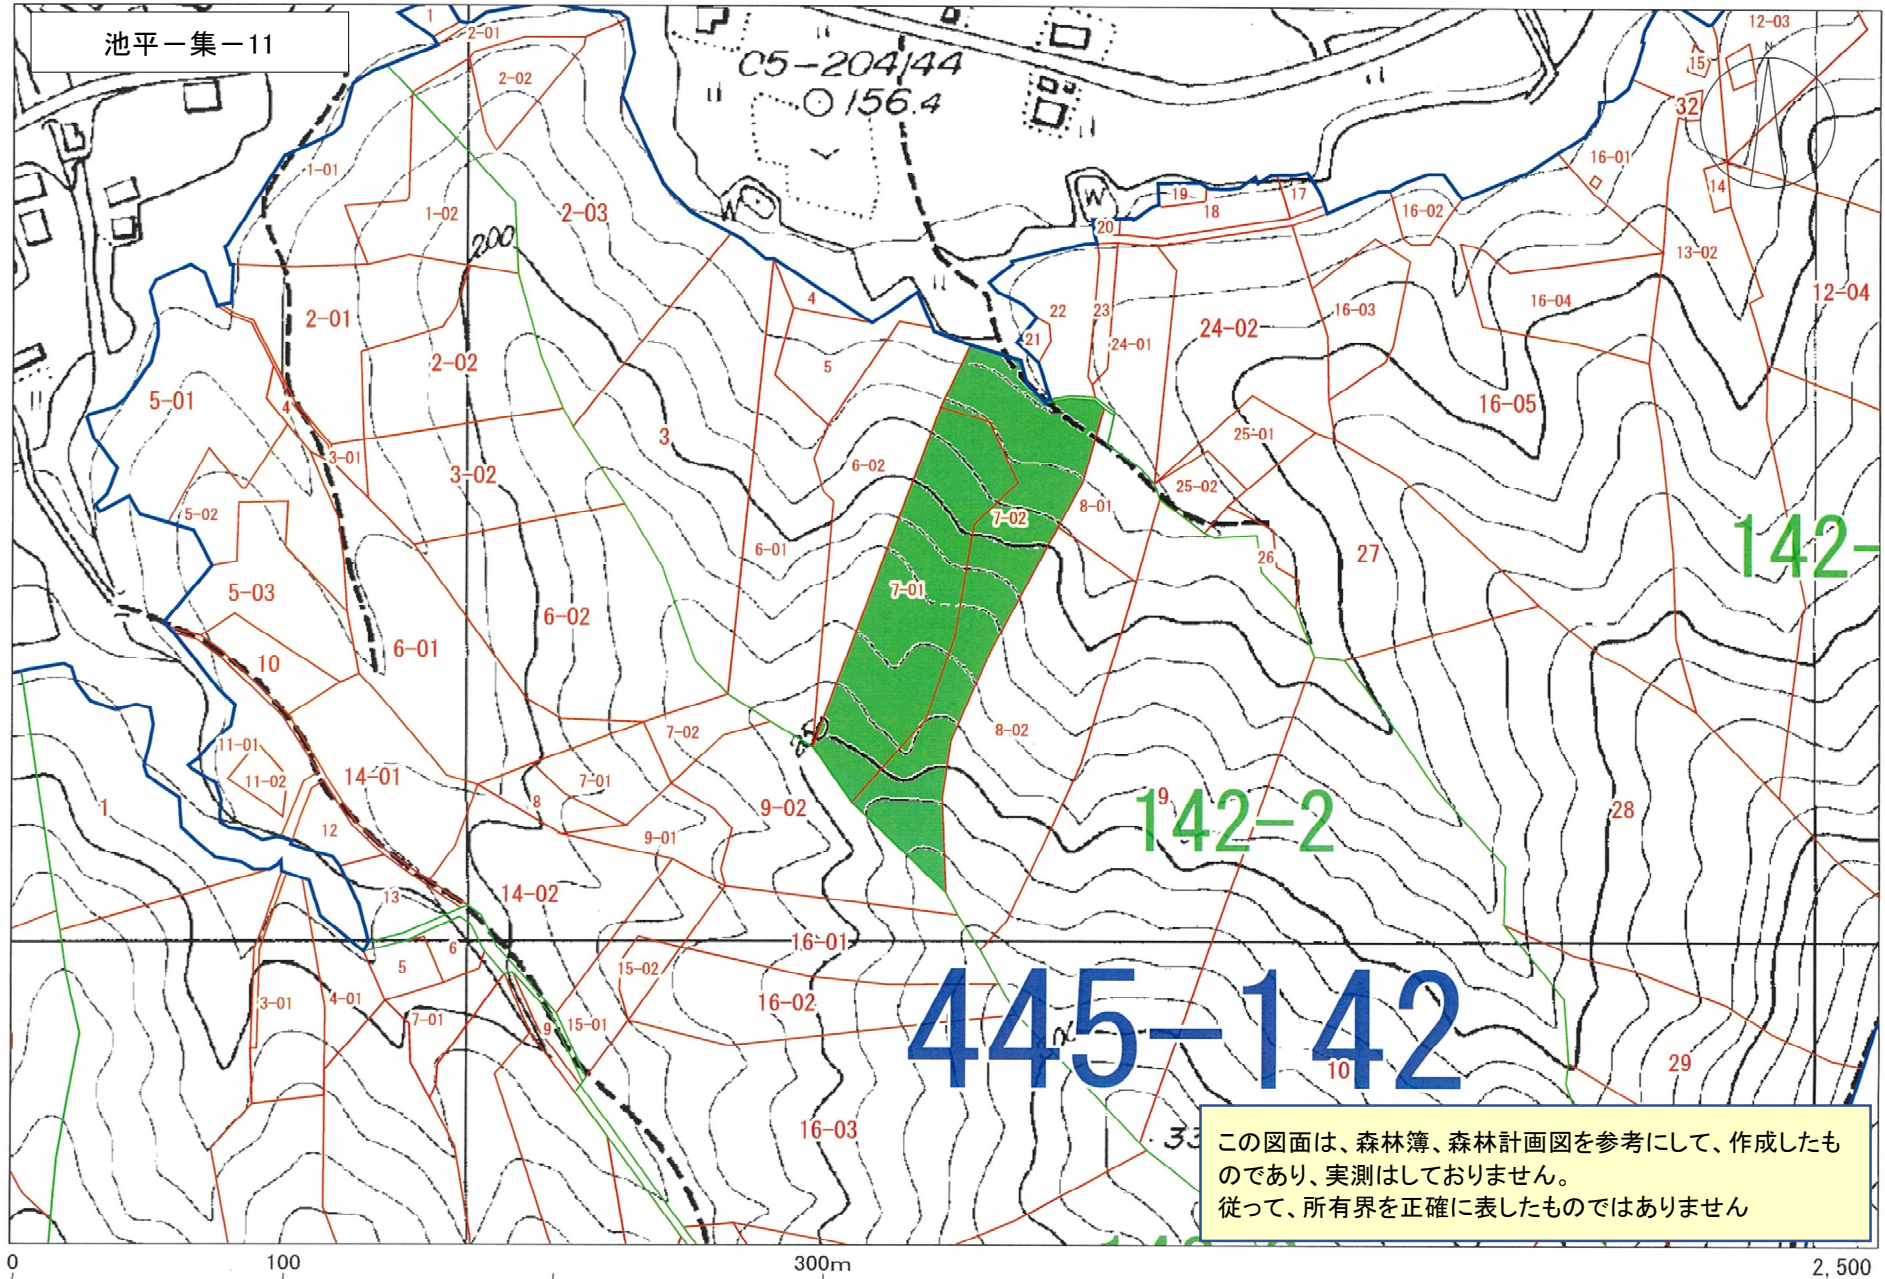

森林計画図

森林計画図

森林計画図

森林計画図

森林計画図

池平一集-9

この図面は、森林簿、森林計画図を参考にして、作成したものであり、実測はしておりません。  
従って、所有界を正確に表したものではありません

0 100 300m 2,500

森林計画図

池平一集-10

この図面は、森林簿、森林計画図を参考にして、作成したものであり、実測はしていません。  
従って、所有界を正確に表したものではありません

森林計画図

森林計画図

池平一集-12

0 100 300m 2,500

森林計画図