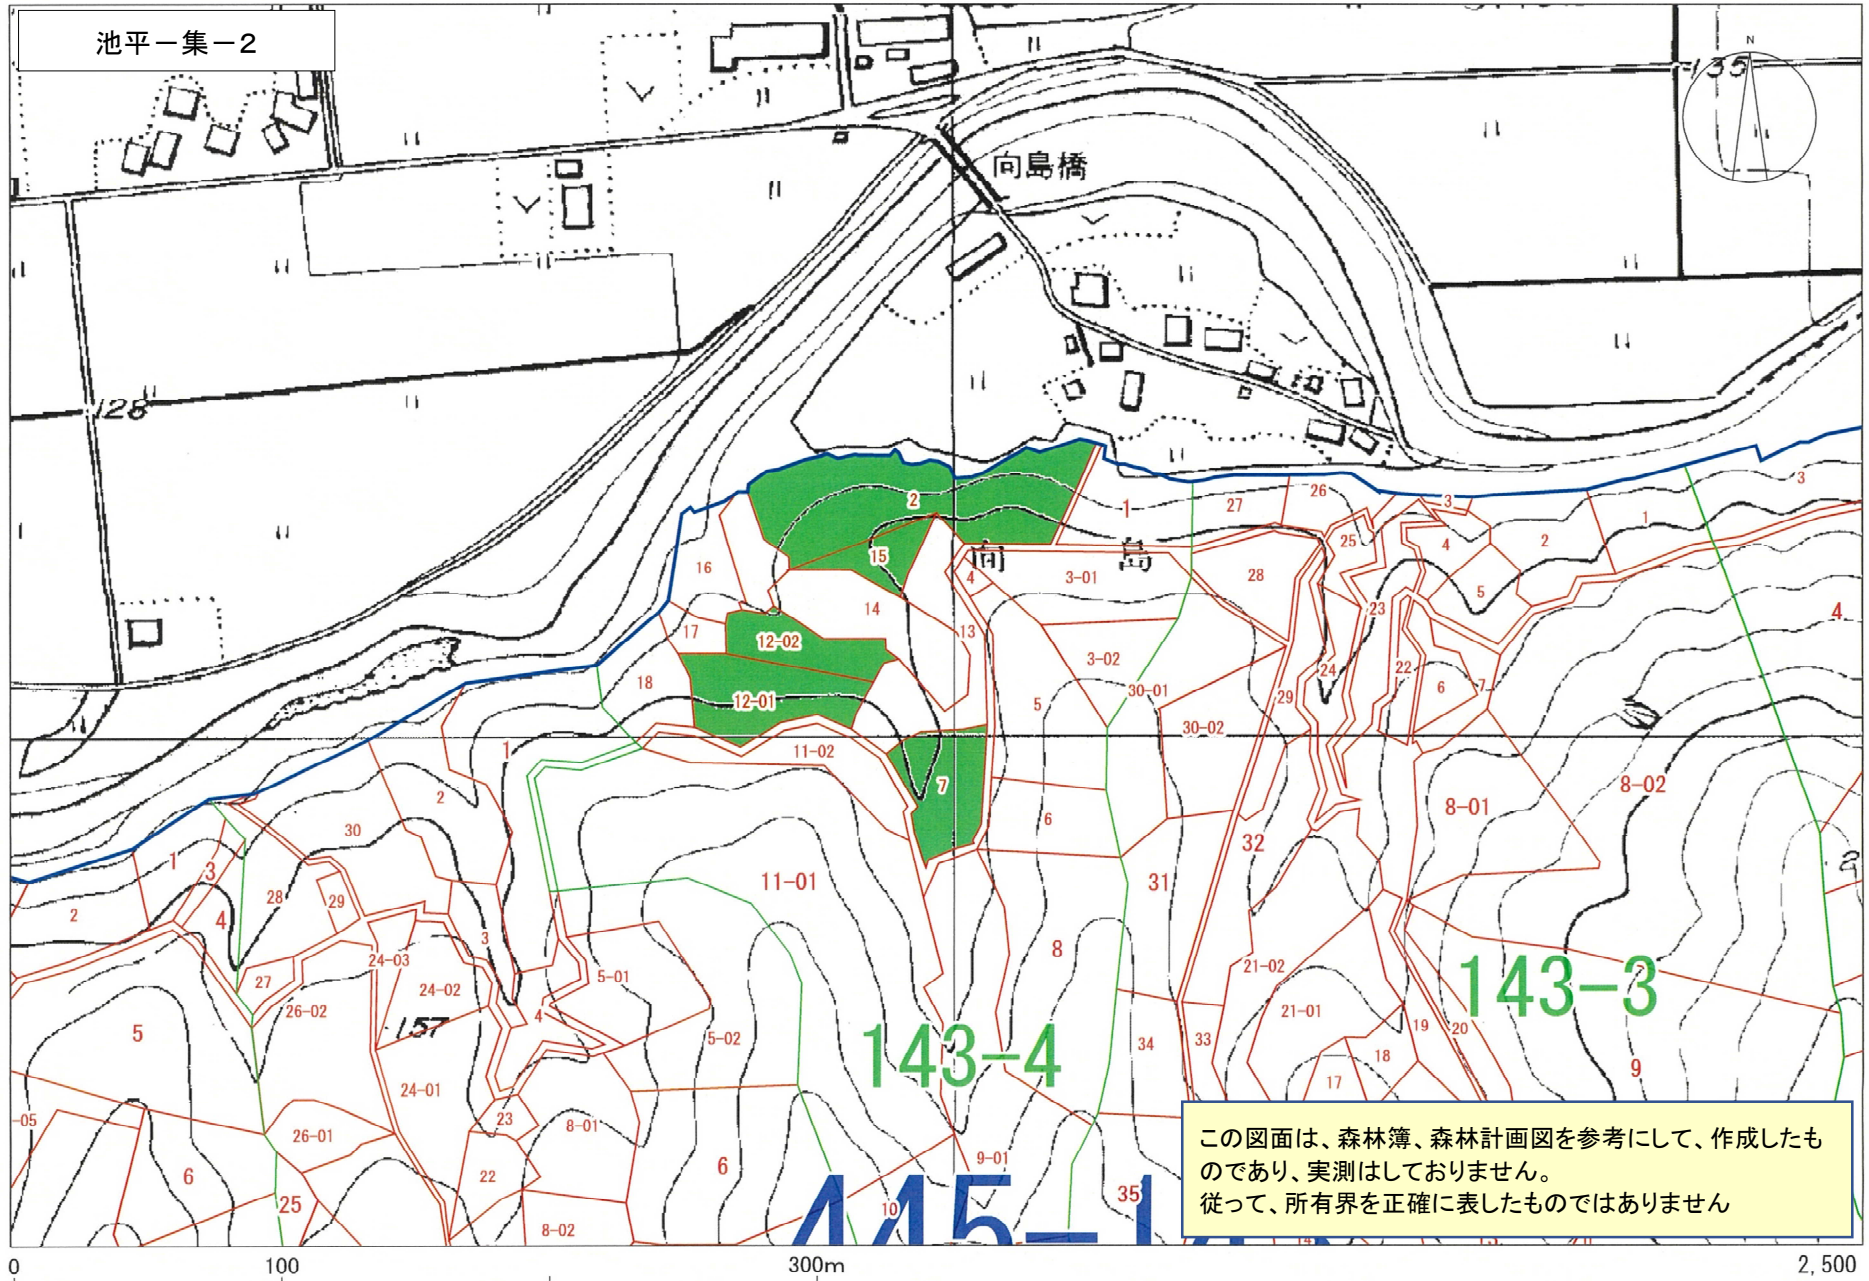

森林計画図

森林計画図

池平一集-2

向島橋

143-4

143-3

この図面は、森林簿、森林計画図を参考にして、作成したものであり、実測はしておりません。  
従って、所有界を正確に表したものではありません

0 100 300m 2,500

森林計画図

森林計画図

池平一集-4

C5-204/44  
○156.4

142-2

445-142

この図面は、森林簿、森林計画図を参考にして、作成したものであり、実測はしておりません。  
従って、所有界を正確に表したものではありません

0 100 300m 2,500

森林計画図

森林計画図

森林計画図

森林計画図

森林計画図

池平一集-9

この図面は、森林簿、森林計画図を参考にして、作成したものであり、実測はしておりません。  
従って、所有界を正確に表したものではありません

0 100 300m 2,500

森林計画図

池平一集-10

この図面は、森林簿、森林計画図を参考にして、作成したものであり、実測はしていません。  
従って、所有界を正確に表したものではありません

森林計画図

森林計画図

池平一集-12

0 100 300m 2,500

森林計画図