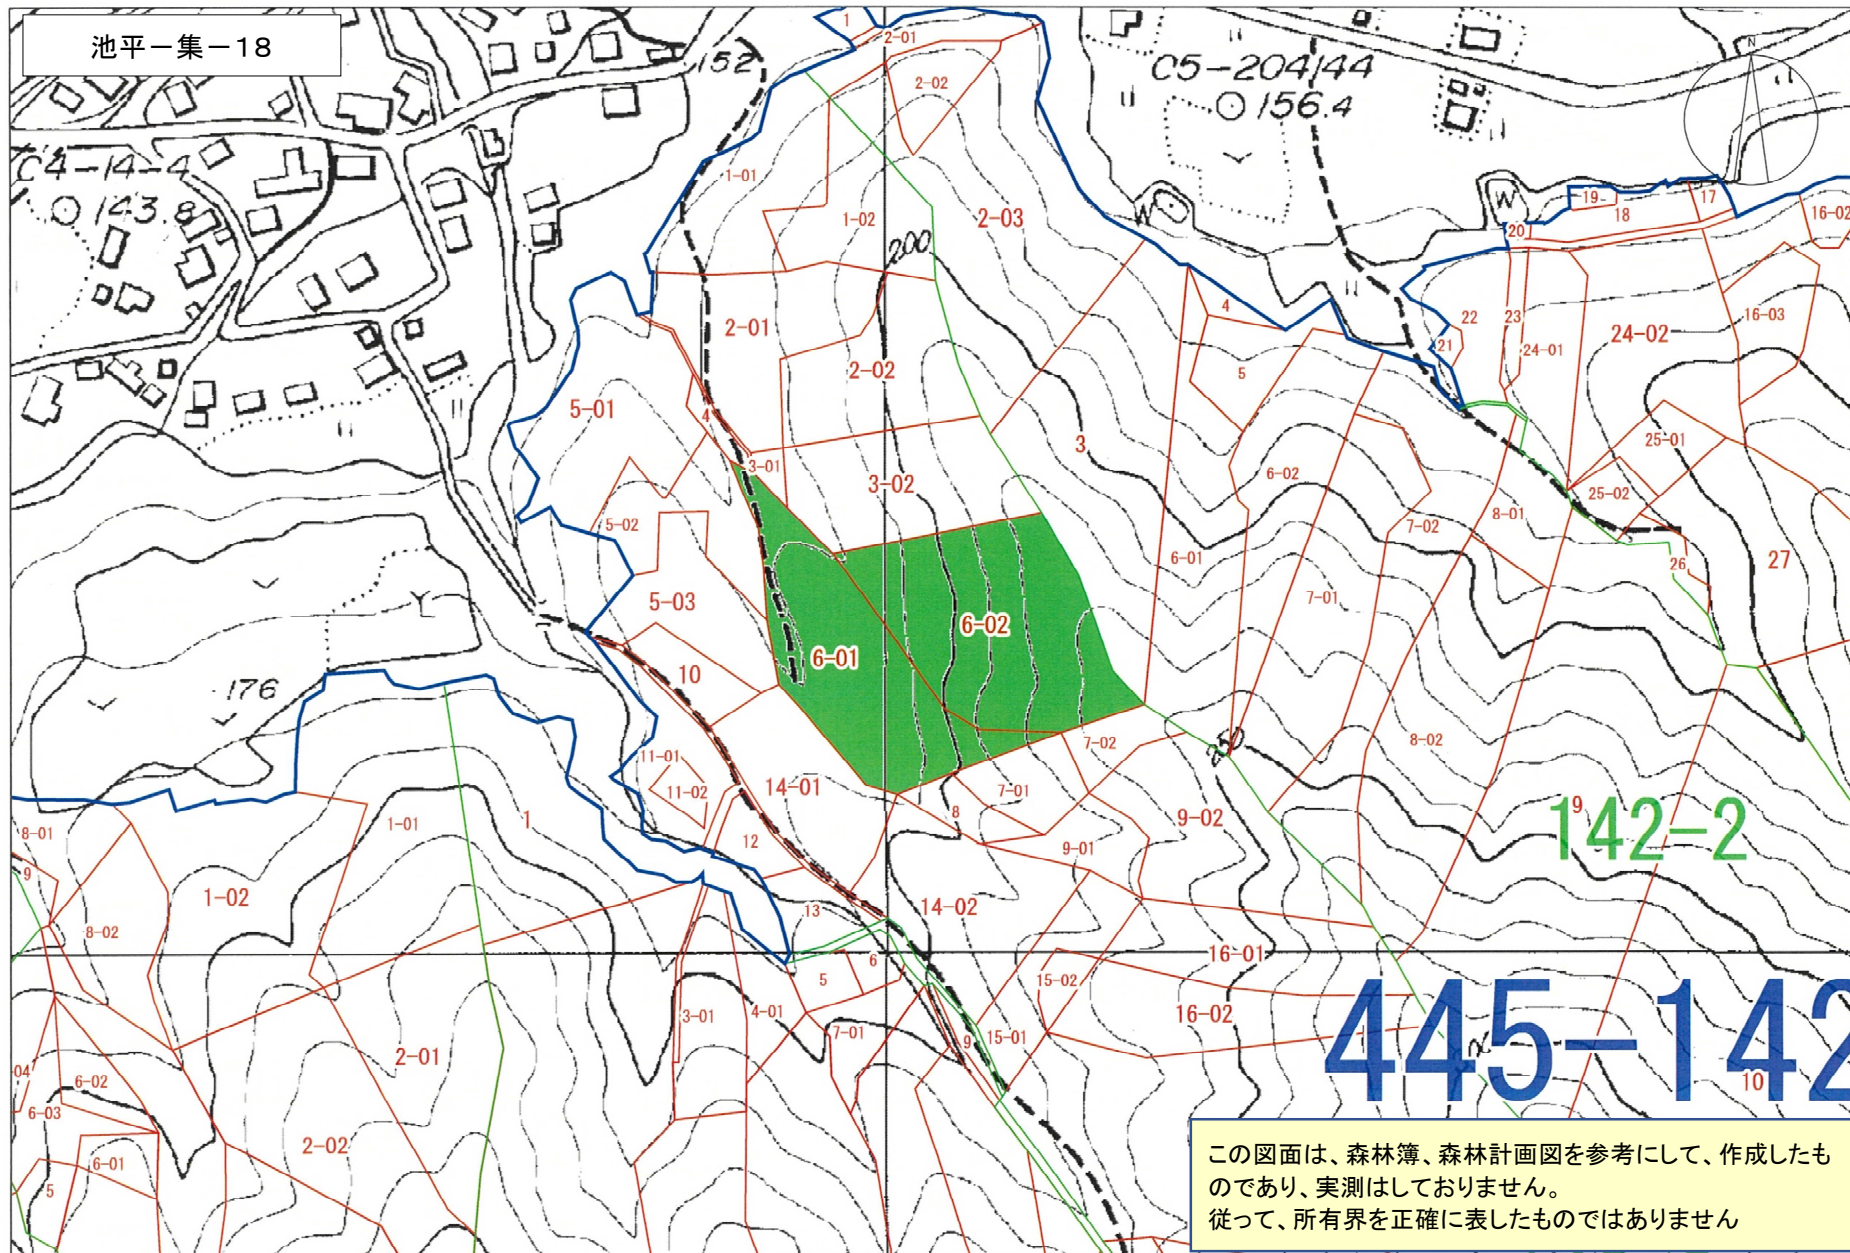

池平一集-16

向島橋

この図面は、森林簿、森林計画図を参考にして、作成したものであり、実測はしておりません。  
従って、所有界を正確に表したものではありません

森林計画図

池平一集-18

C5-204/44  
○156.4

142-2

445-142

この図面は、森林簿、森林計画図を参考にして、作成したものであり、実測はしていません。  
従って、所有界を正確に表したものではありません

0 100 300m 2,500