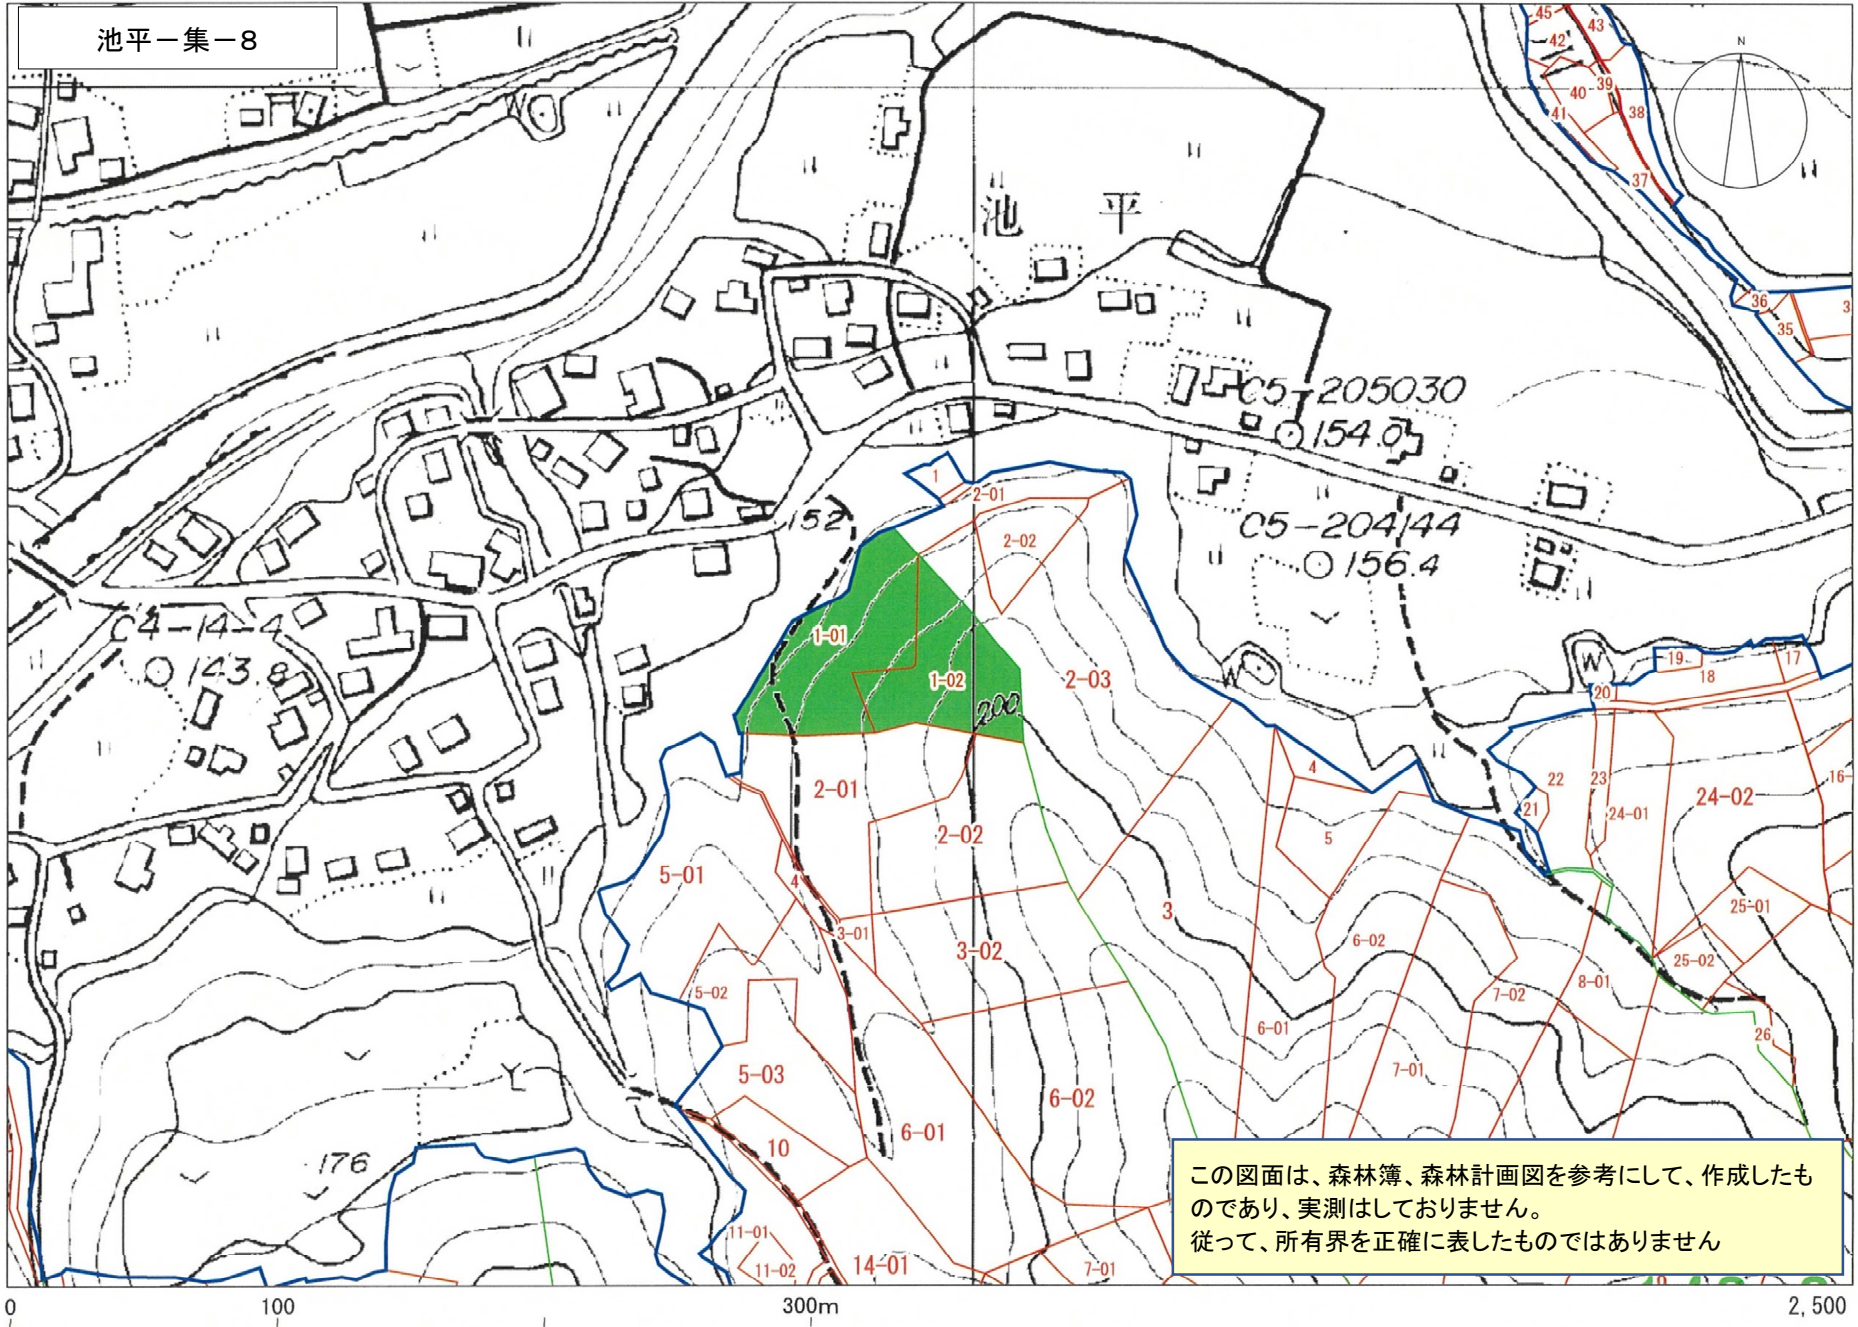

森林計画図

森林計画図

森林計画図

森林計画図

森林計画図

池平一集-9

この図面は、森林簿、森林計画図を参考にして、作成したものであり、実測はしておりません。  
従って、所有界を正確に表したものではありません

0 100 300m 2,500

森林計画図

池平一集-10

この図面は、森林簿、森林計画図を参考にして、作成したものであり、実測はしていません。  
従って、所有界を正確に表したものではありません

森林計画図

森林計画図

池平一集-12

0 100 300m 2,500

森林計画図