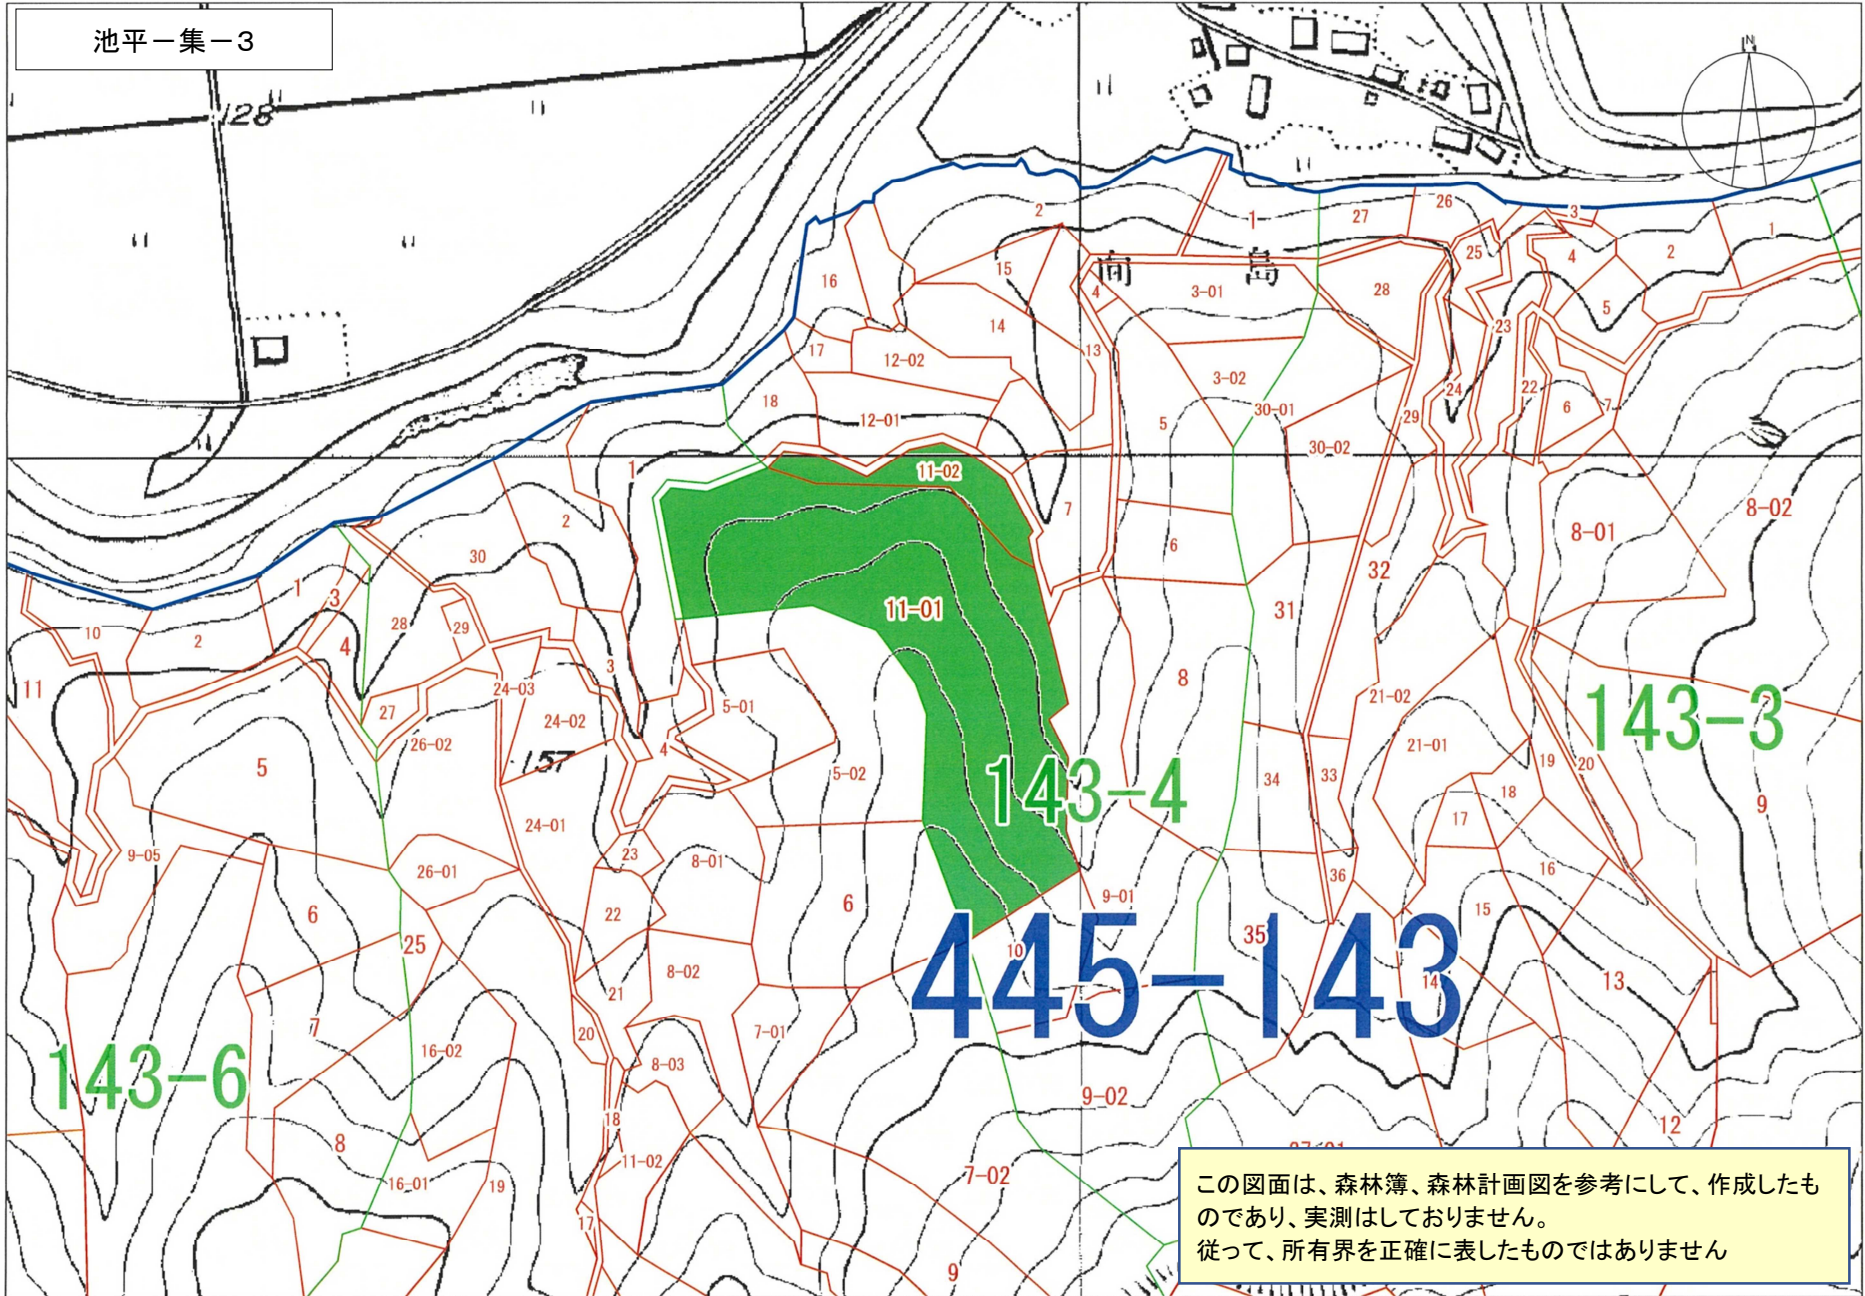

森林計画図

森林計画図

池平一集-2

向島橋

143-4

143-3

この図面は、森林簿、森林計画図を参考にして、作成したものであり、実測はしておりません。  
従って、所有界を正確に表したものではありません

0 100 300m 2,500

森林計画図

森林計画図

池平一集-4

C5-204/44  
○156.4

142-2

445-142

この図面は、森林簿、森林計画図を参考にして、作成したものであり、実測はしておりません。  
従って、所有界を正確に表したものではありません

0 100 300m 2,500

森林計画図

森林計画図

森林計画図

森林計画図

森林計画図

池平一集-9

この図面は、森林簿、森林計画図を参考にして、作成したものであり、実測はしておりません。  
従って、所有界を正確に表したものではありません

0 100 300m 2,500

森林計画図

池平一集-10

この図面は、森林簿、森林計画図を参考にして、作成したものであり、実測はしていません。  
従って、所有界を正確に表したものではありません

森林計画図

森林計画図

池平一集-12

0 100 300m 2,500

森林計画図