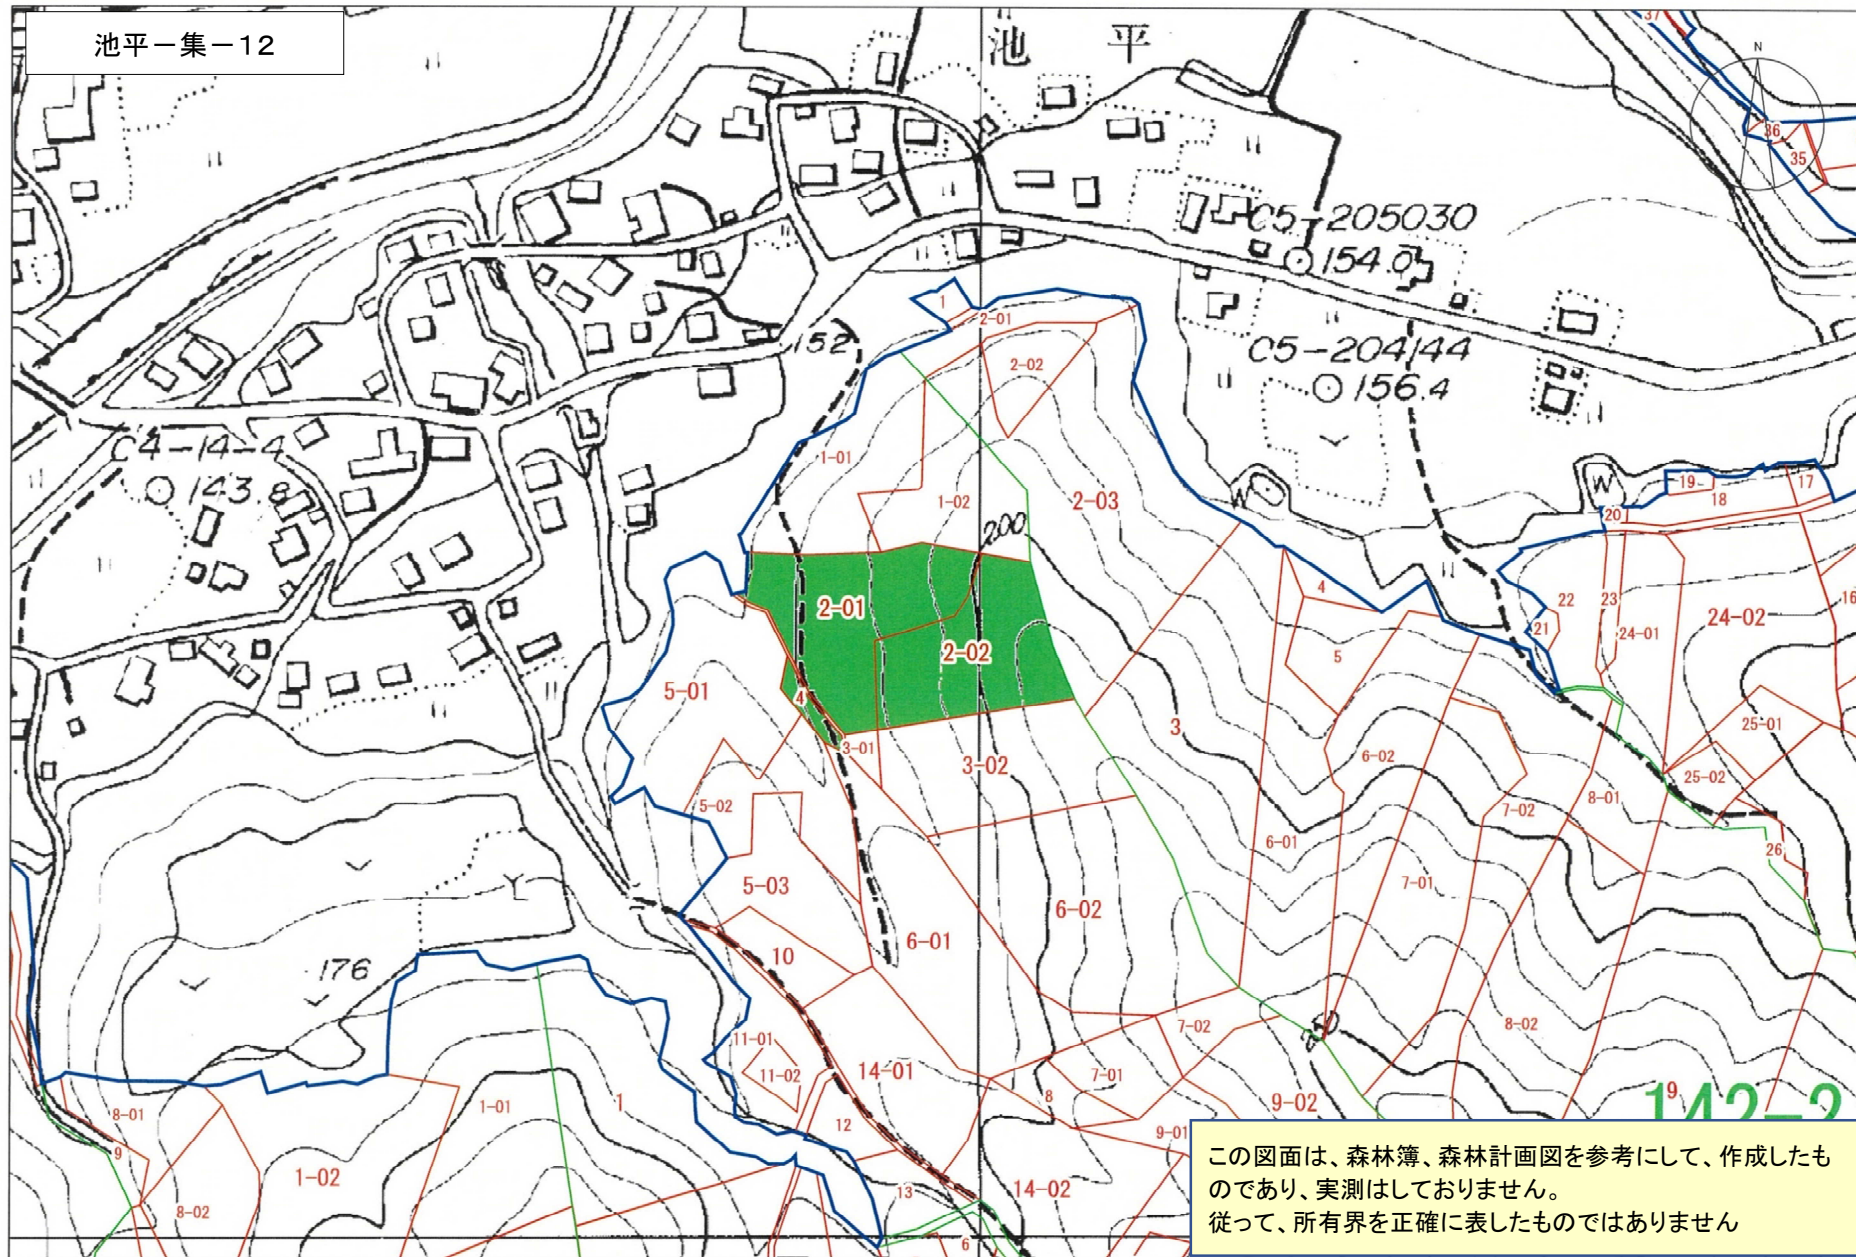

森林計画図

池平一集-10

この図面は、森林簿、森林計画図を参考にして、作成したものであり、実測はしていません。  
従って、所有界を正確に表したものではありません

森林計画図

森林計画図

池平一集-12

0 100 300m 2,500

森林計画図