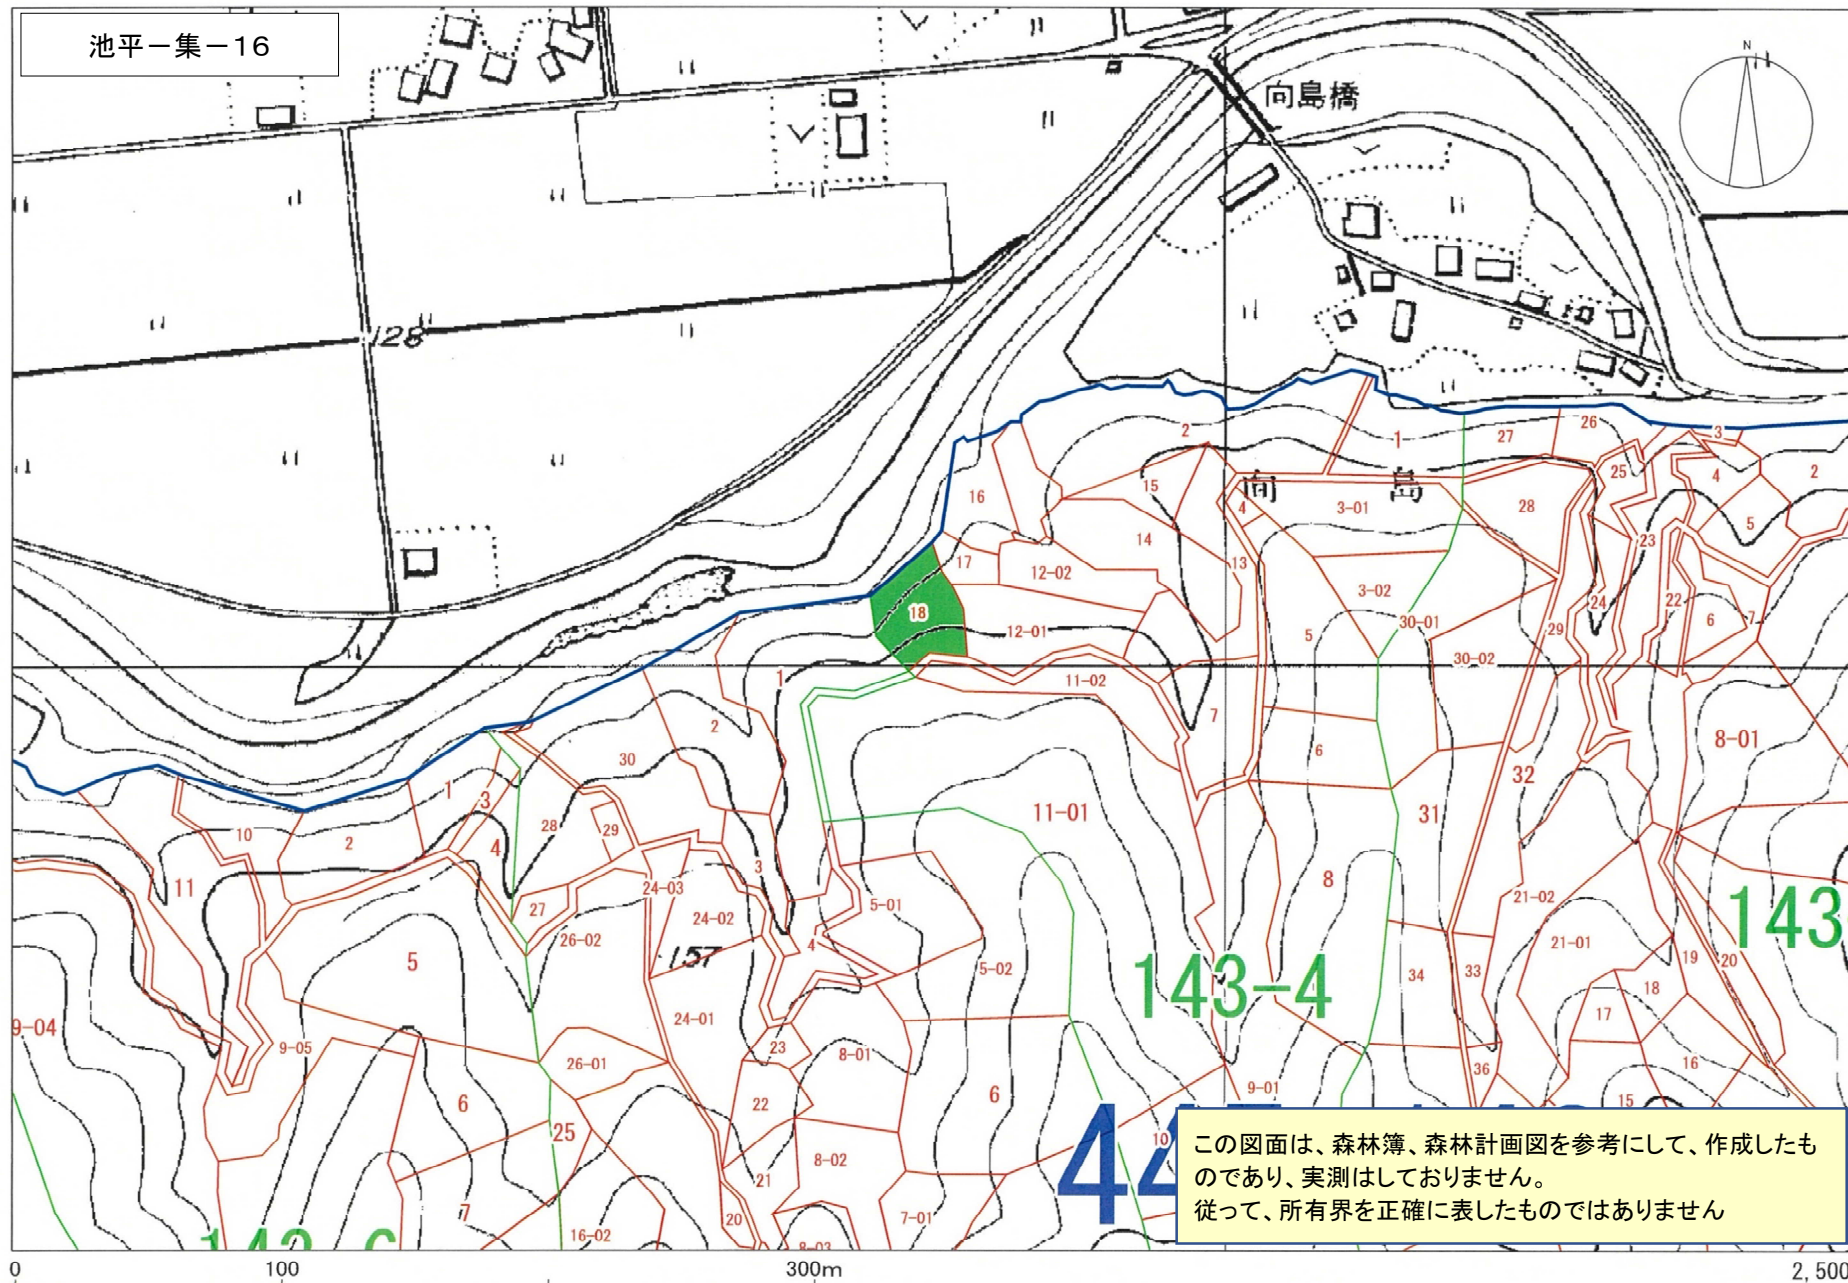

池平一集-16

向島橋

この図面は、森林簿、森林計画図を参考にして、作成したものであり、実測はしておりません。
従って、所有界を正確に表したものではありません