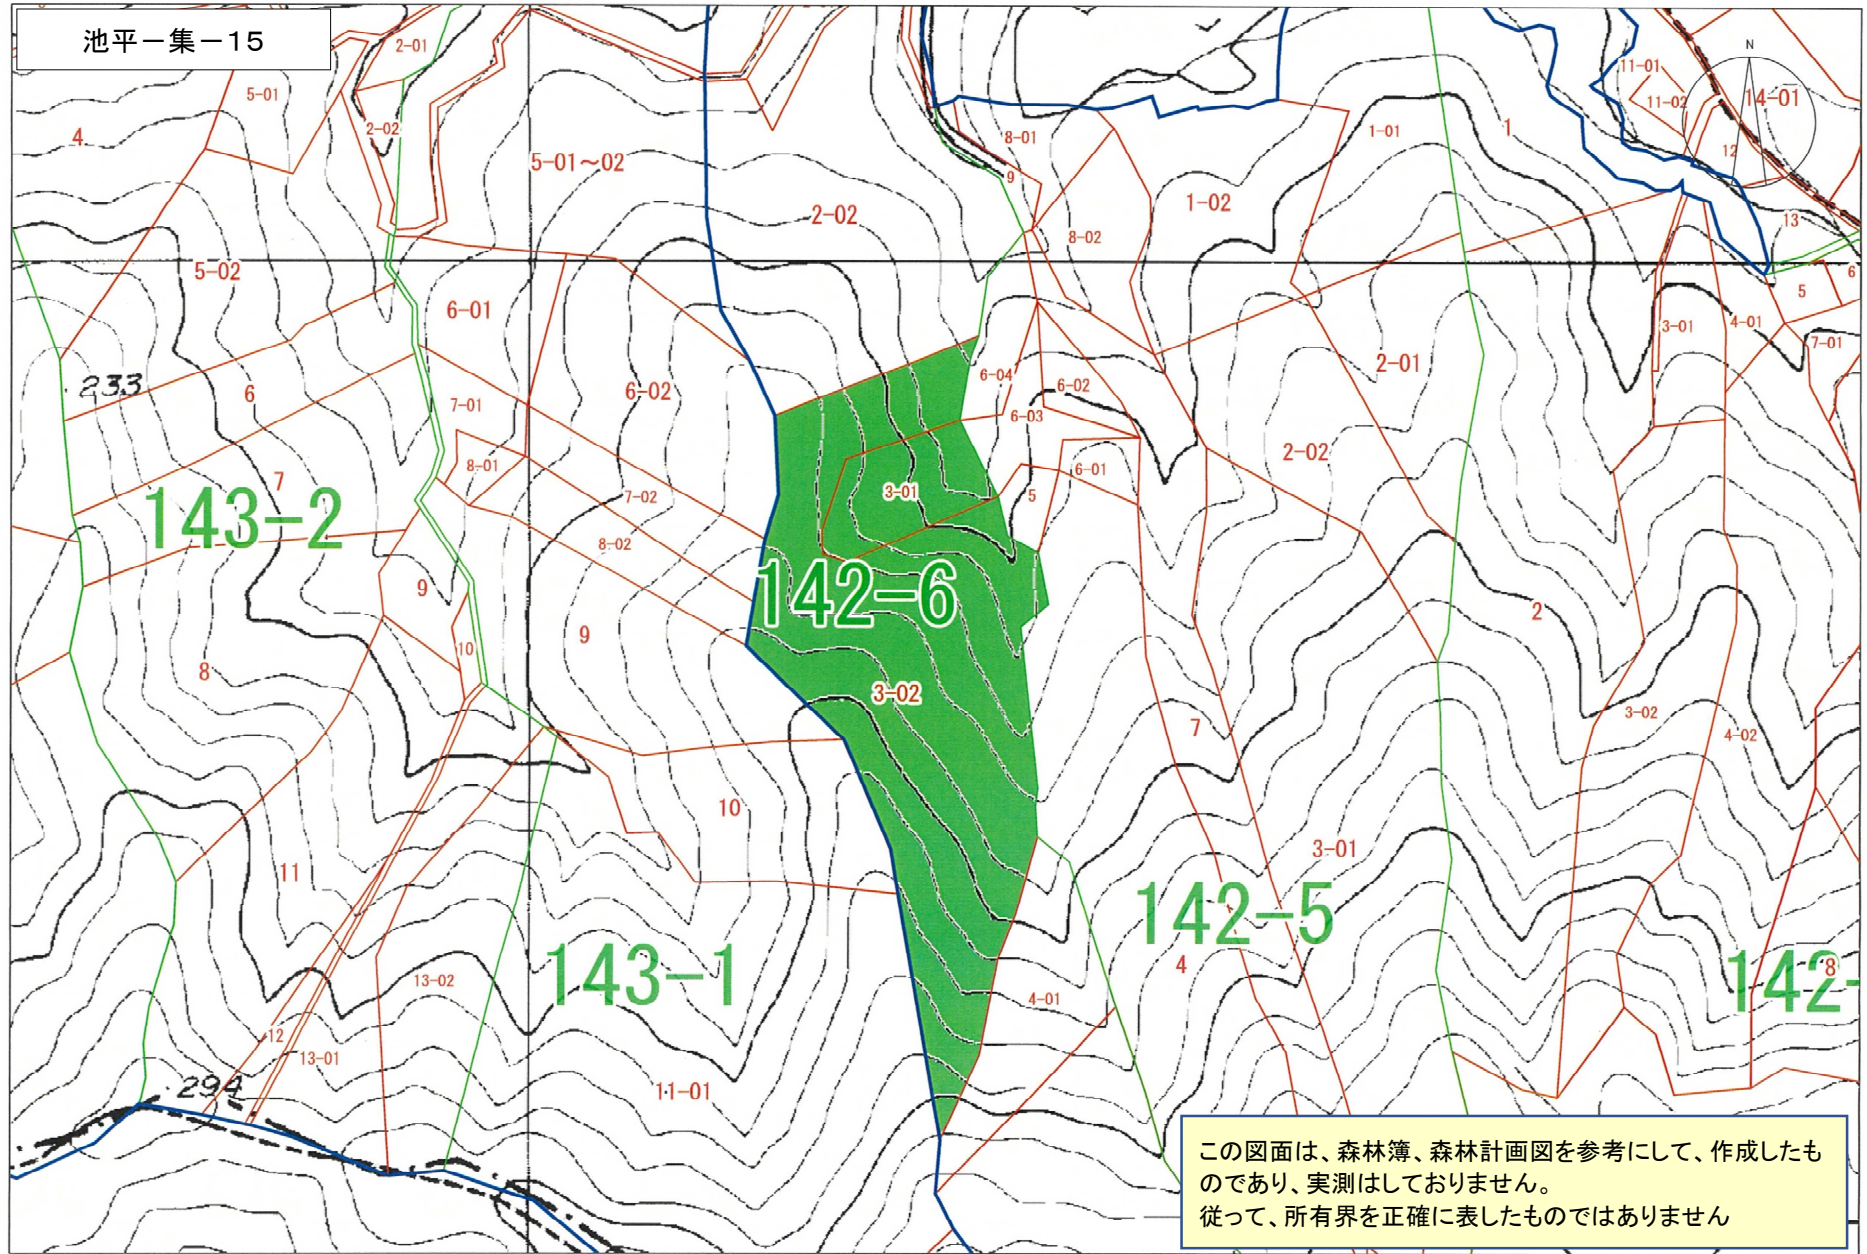

森林計画図

池平一集-10

この図面は、森林簿、森林計画図を参考にして、作成したものであり、実測はしていません。  
従って、所有界を正確に表したものではありません

森林計画図

森林計画図

池平一集-12

0 100 300m 2,500

森林計画図

池平一集-12

この図面は、森林簿、森林計画図を参考にして、作成したものであり、実測はしていません。  
従って、所有界を正確に表したものではありません

森林計画図

池平一集-13

森林計画図

池平一集-14

この図面は、森林簿、森林計画図を参考にして、作成したものであり、実測はしておりません。  
従って、所有界を正確に表したものではありません

森林計画図

この図面は、森林簿、森林計画図を参考にして、作成したものであり、実測はしていません。  
従って、所有界を正確に表したものではありません

0 100 300m 2,500