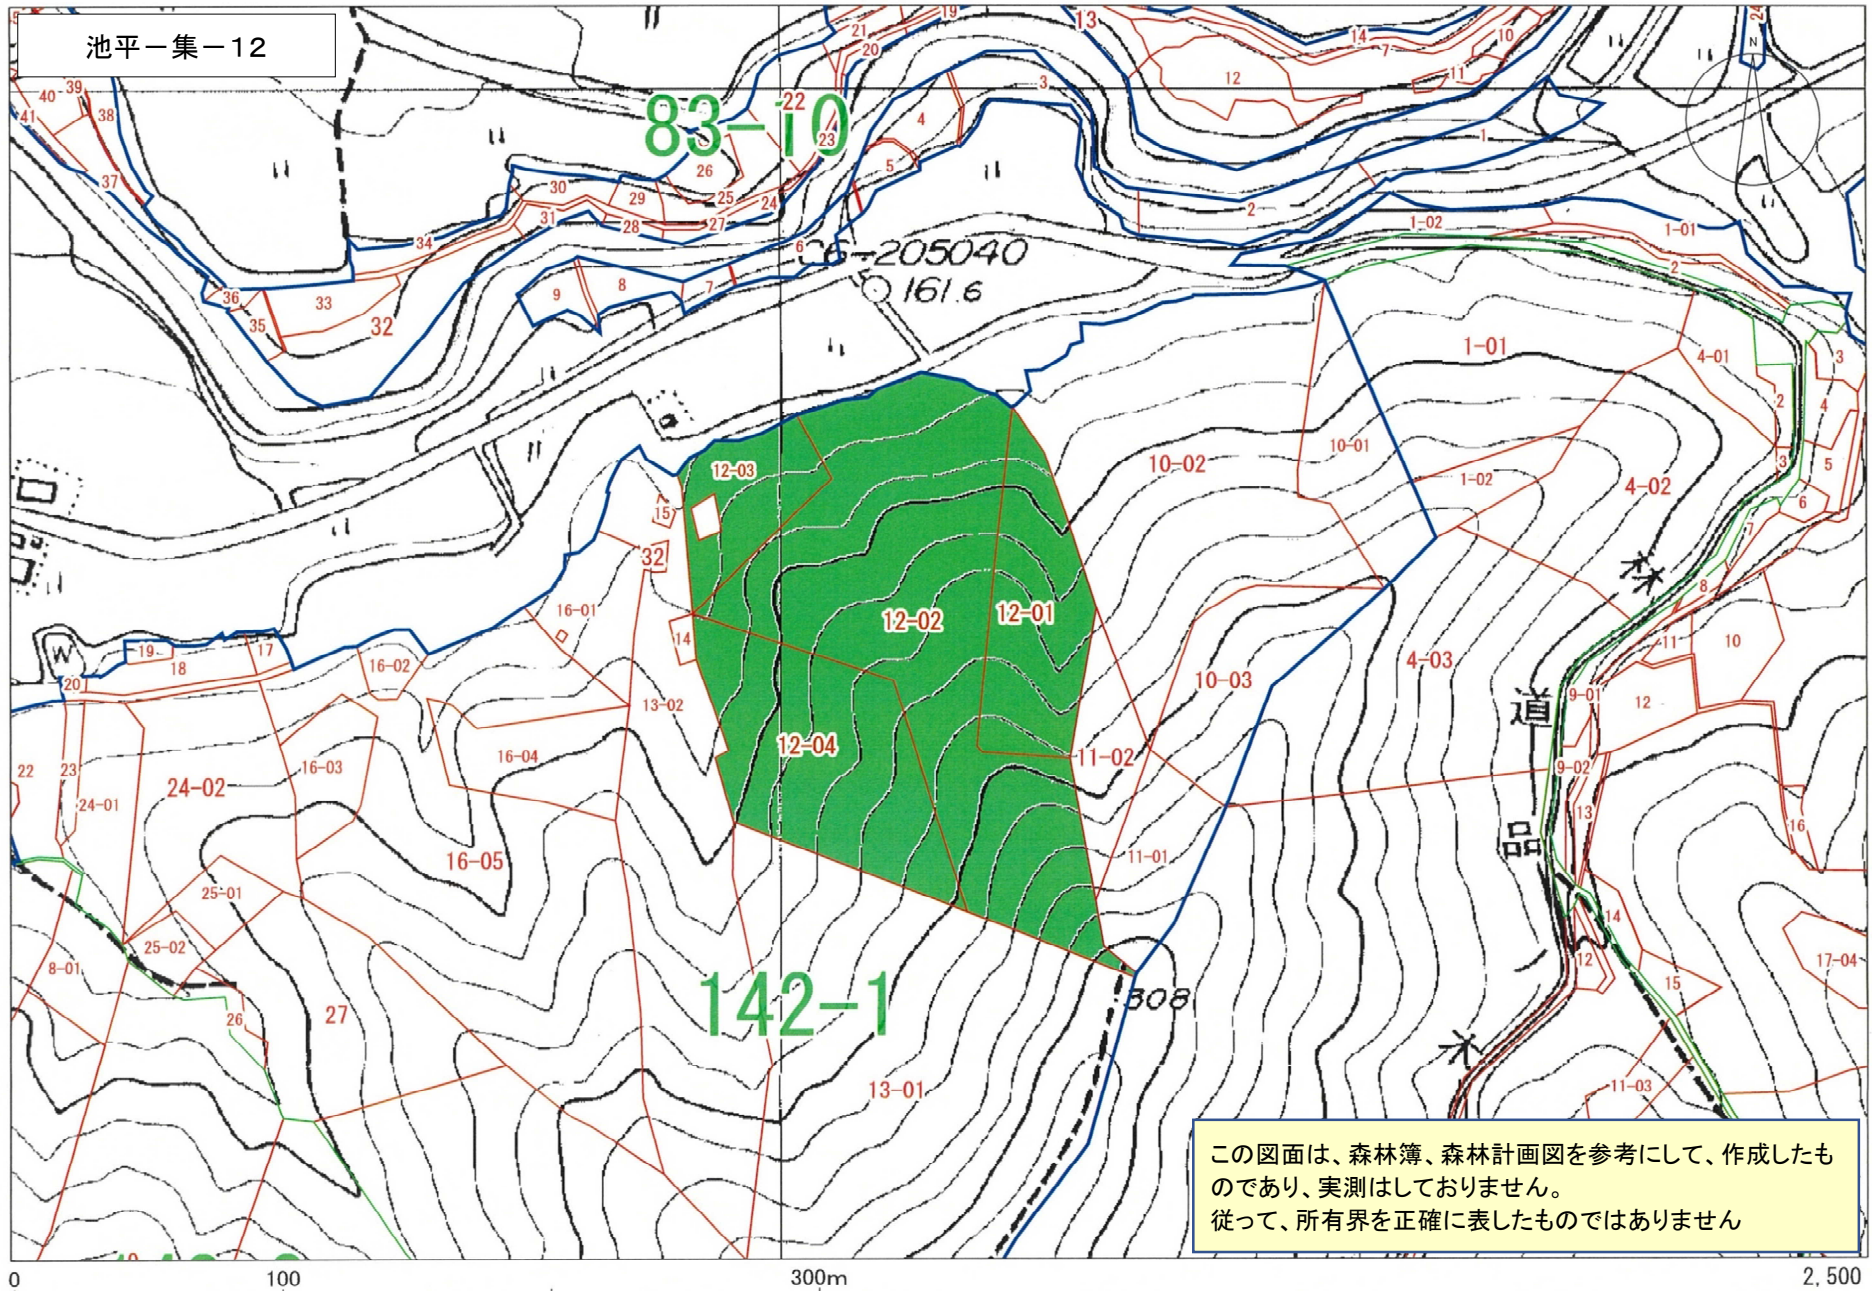

森林計画図

森林計画図

森林計画図

森林計画図

森林計画図

池平一集-9

この図面は、森林簿、森林計画図を参考にして、作成したものであり、実測はしておりません。  
従って、所有界を正確に表したものではありません

0 100 300m 2,500

森林計画図

池平一集-10

この図面は、森林簿、森林計画図を参考にして、作成したものであり、実測はしていません。  
従って、所有界を正確に表したものではありません

森林計画図

森林計画図

池平一集-12

0 100 300m 2,500

森林計画図

池平一集-12

この図面は、森林簿、森林計画図を参考にして、作成したものであり、実測はしていません。  
従って、所有界を正確に表したものではありません

森林計画図

池平一集-13

森林計画図

池平一集-14

この図面は、森林簿、森林計画図を参考にして、作成したものであり、実測はしておりません。  
従って、所有界を正確に表したものではありません

森林計画図