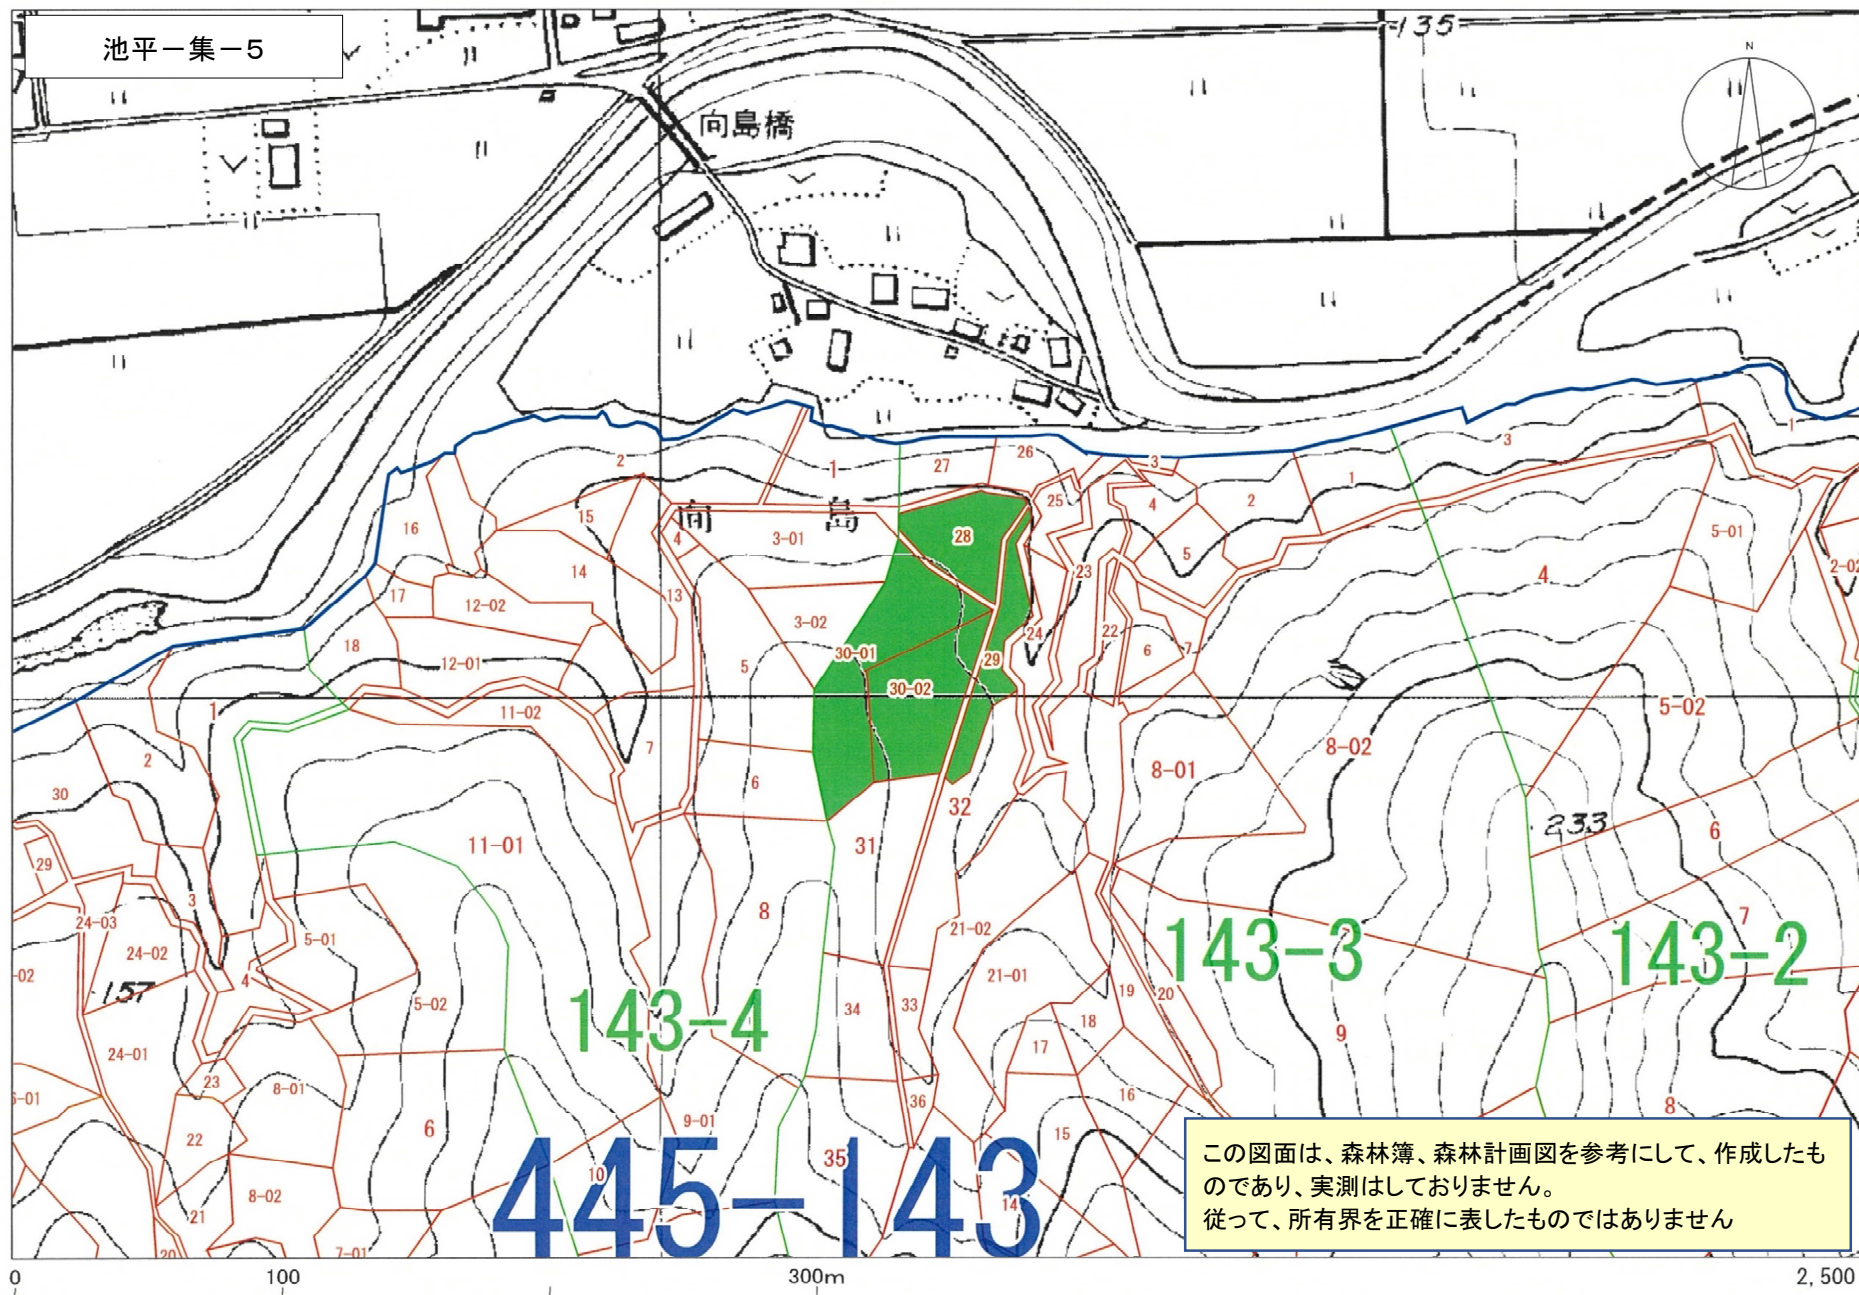

森林計画図

森林計画図

池平一集-2

向島橋

143-4

143-3

この図面は、森林簿、森林計画図を参考にして、作成したものであり、実測はしておりません。  
従って、所有界を正確に表したものではありません

0 100 300m 2,500

森林計画図

森林計画図

池平一集-4

C5-204/44  
○156.4

142-2

445-142

この図面は、森林簿、森林計画図を参考にして、作成したものであり、実測はしておりません。  
従って、所有界を正確に表したものではありません

0 100 300m 2,500

森林計画図

森林計画図

森林計画図

森林計画図

森林計画図

池平一集-9

この図面は、森林簿、森林計画図を参考にして、作成したものであり、実測はしておりません。  
従って、所有界を正確に表したものではありません

0 100 300m 2,500

森林計画図

池平一集-10

この図面は、森林簿、森林計画図を参考にして、作成したものであり、実測はしていません。  
従って、所有界を正確に表したものではありません

森林計画図

森林計画図

池平一集-12

0 100 300m 2,500

森林計画図