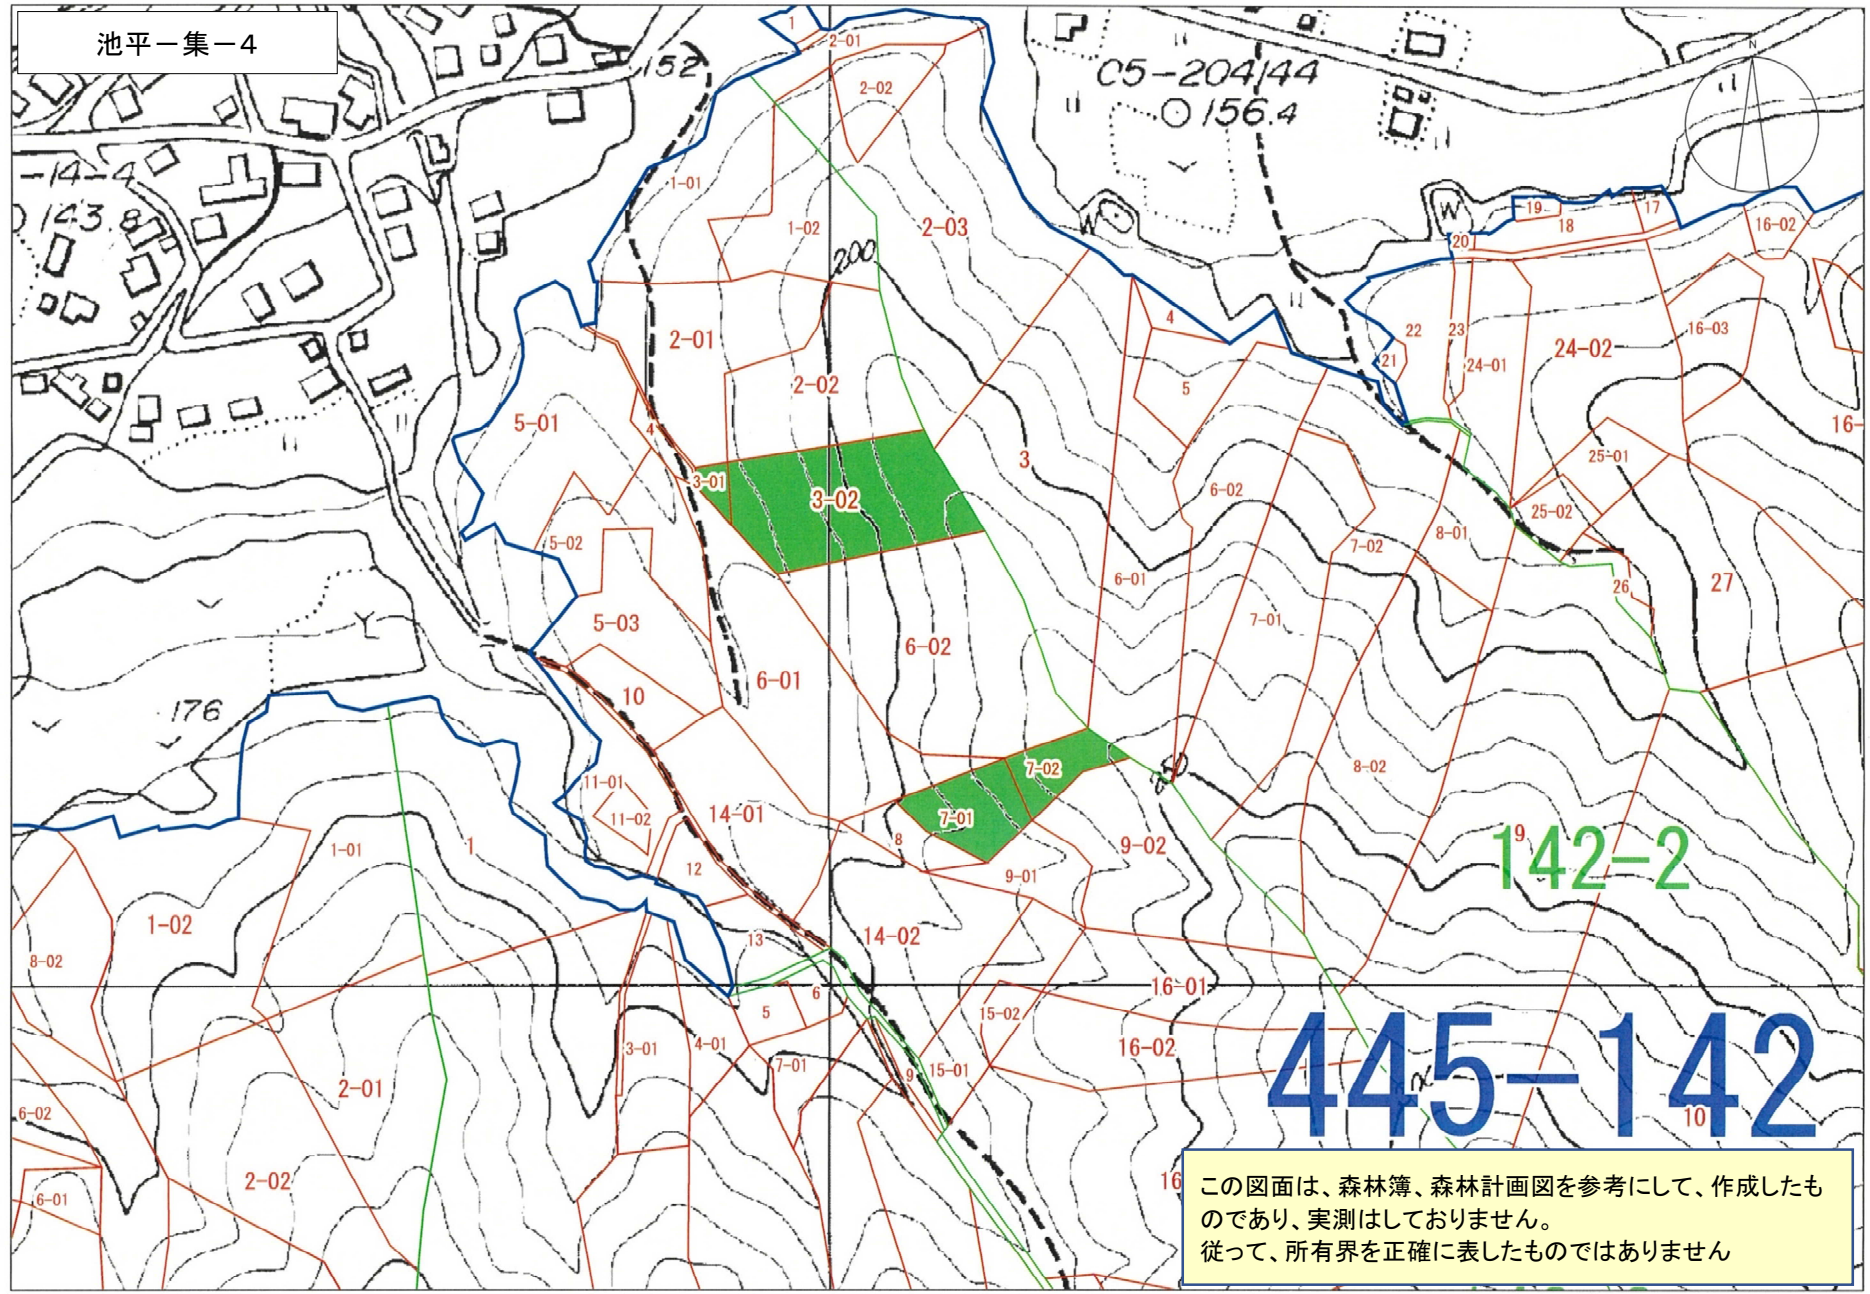

森林計画図

森林計画図

池平一集-2

向島橋

143-4

143-3

この図面は、森林簿、森林計画図を参考にして、作成したものであり、実測はしておりません。  
従って、所有界を正確に表したものではありません

0 100 300m 2,500

森林計画図

森林計画図

池平一集-4

C5-204/44  
○156.4

142-2

445-142

この図面は、森林簿、森林計画図を参考にして、作成したものであり、実測はしておりません。  
従って、所有界を正確に表したものではありません

0 100 300m 2,500

森林計画図

森林計画図

森林計画図

森林計画図

森林計画図

池平一集-9

この図面は、森林簿、森林計画図を参考にして、作成したものであり、実測はしておりません。  
従って、所有界を正確に表したものではありません

0 100 300m 2,500

森林計画図

池平一集-10

この図面は、森林簿、森林計画図を参考にして、作成したものであり、実測はしていません。  
従って、所有界を正確に表したものではありません

森林計画図

森林計画図

池平一集-12

0 100 300m 2,500

森林計画図