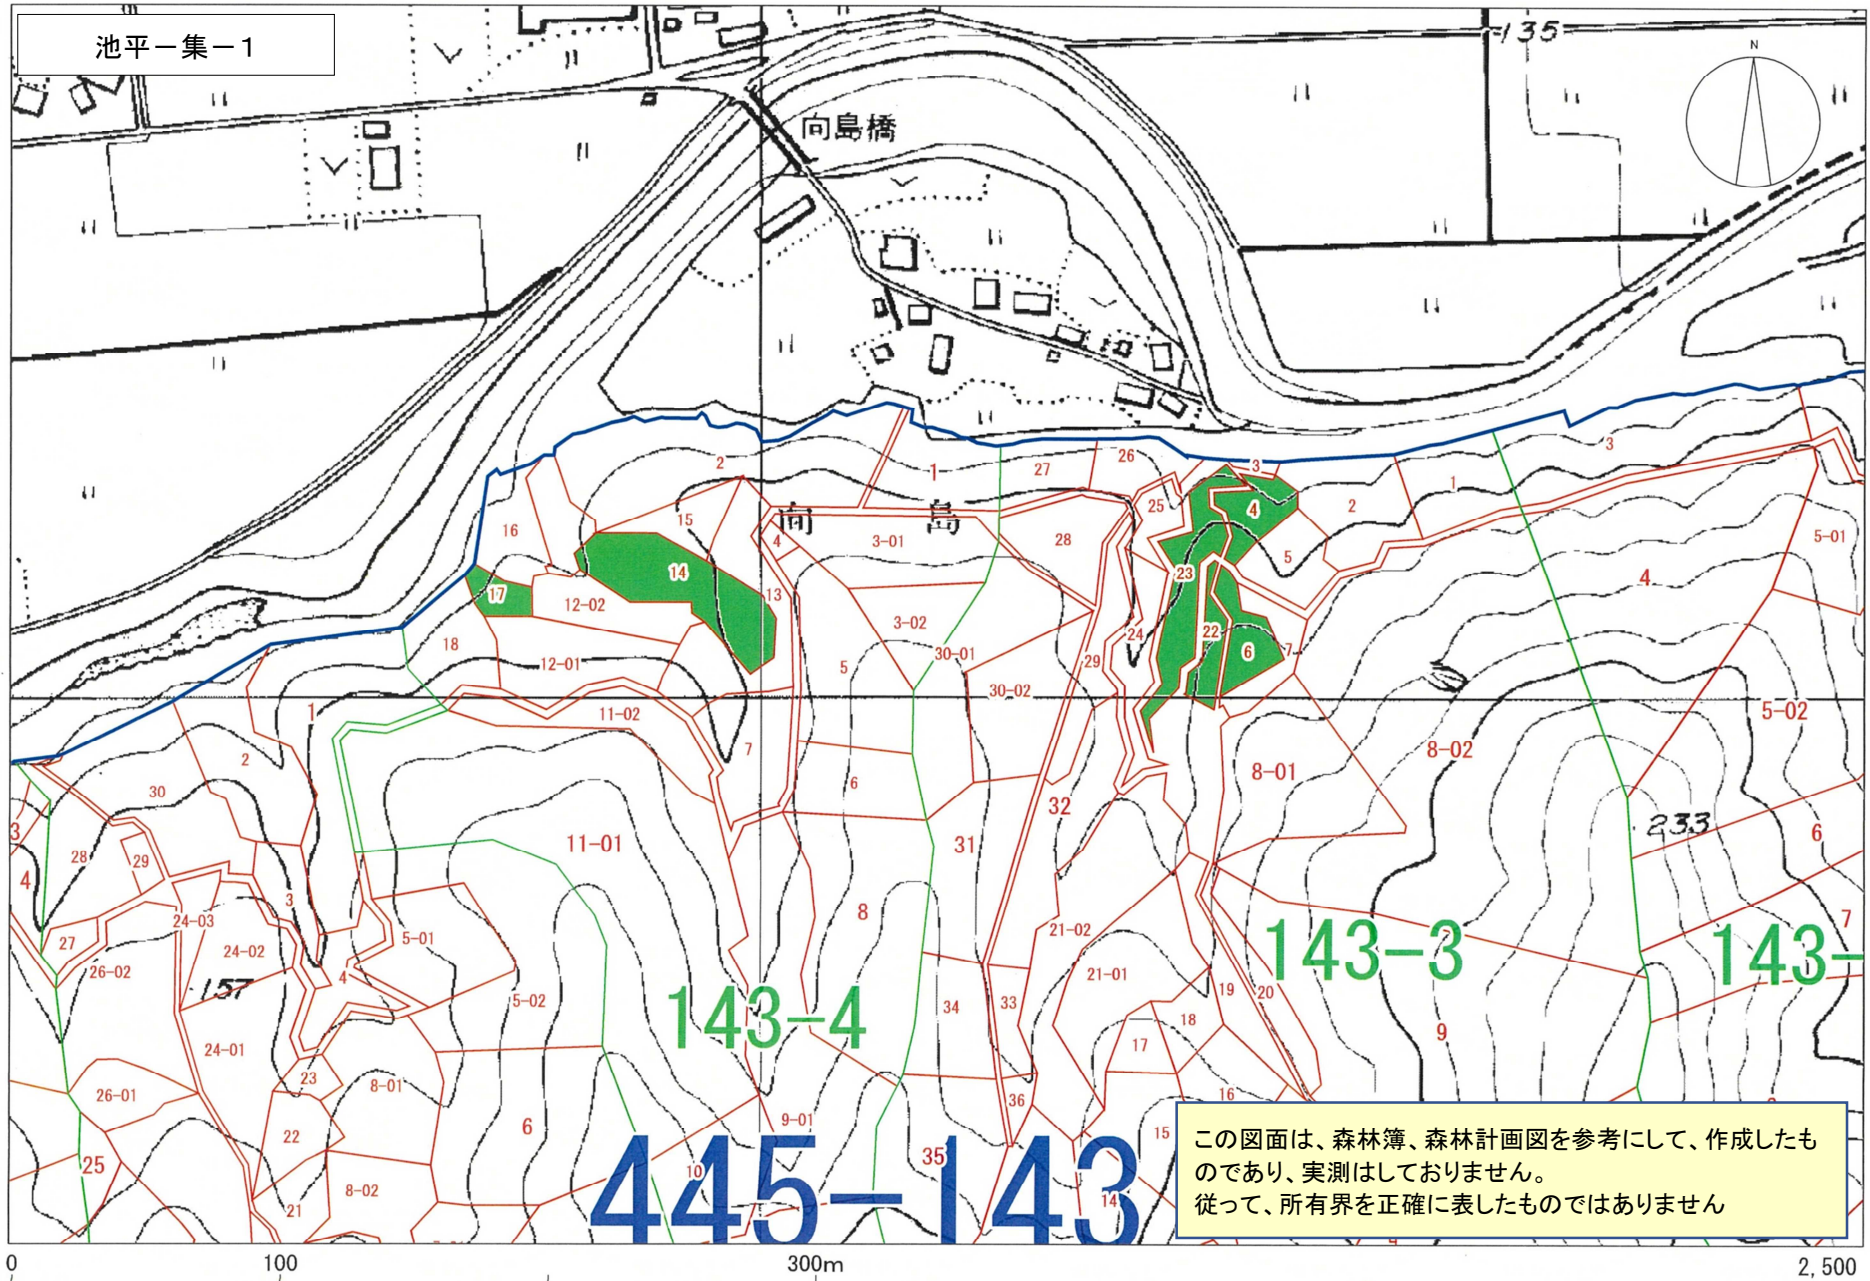

森林計画図

森林計画図

池平一集-2

向島橋

143-4

143-3

この図面は、森林簿、森林計画図を参考にして、作成したものであり、実測はしておりません。  
従って、所有界を正確に表したものではありません

0 100 300m 2,500

森林計画図

森林計画図

池平一集-4

C5-204/44  
○156.4

142-2

445-142

この図面は、森林簿、森林計画図を参考にして、作成したものであり、実測はしておりません。  
従って、所有界を正確に表したものではありません

0 100 300m 2,500

森林計画図

池平一集-10

この図面は、森林簿、森林計画図を参考にして、作成したものであり、実測はしていません。  
従って、所有界を正確に表したものではありません

森林計画図

森林計画図

池平一集-12

0 100 300m 2,500

森林計画図

この図面は、森林簿、森林計画図を参考にして、作成したものであり、実測はしていません。  
従って、所有界を正確に表したものではありません

0 100 300m 2,500