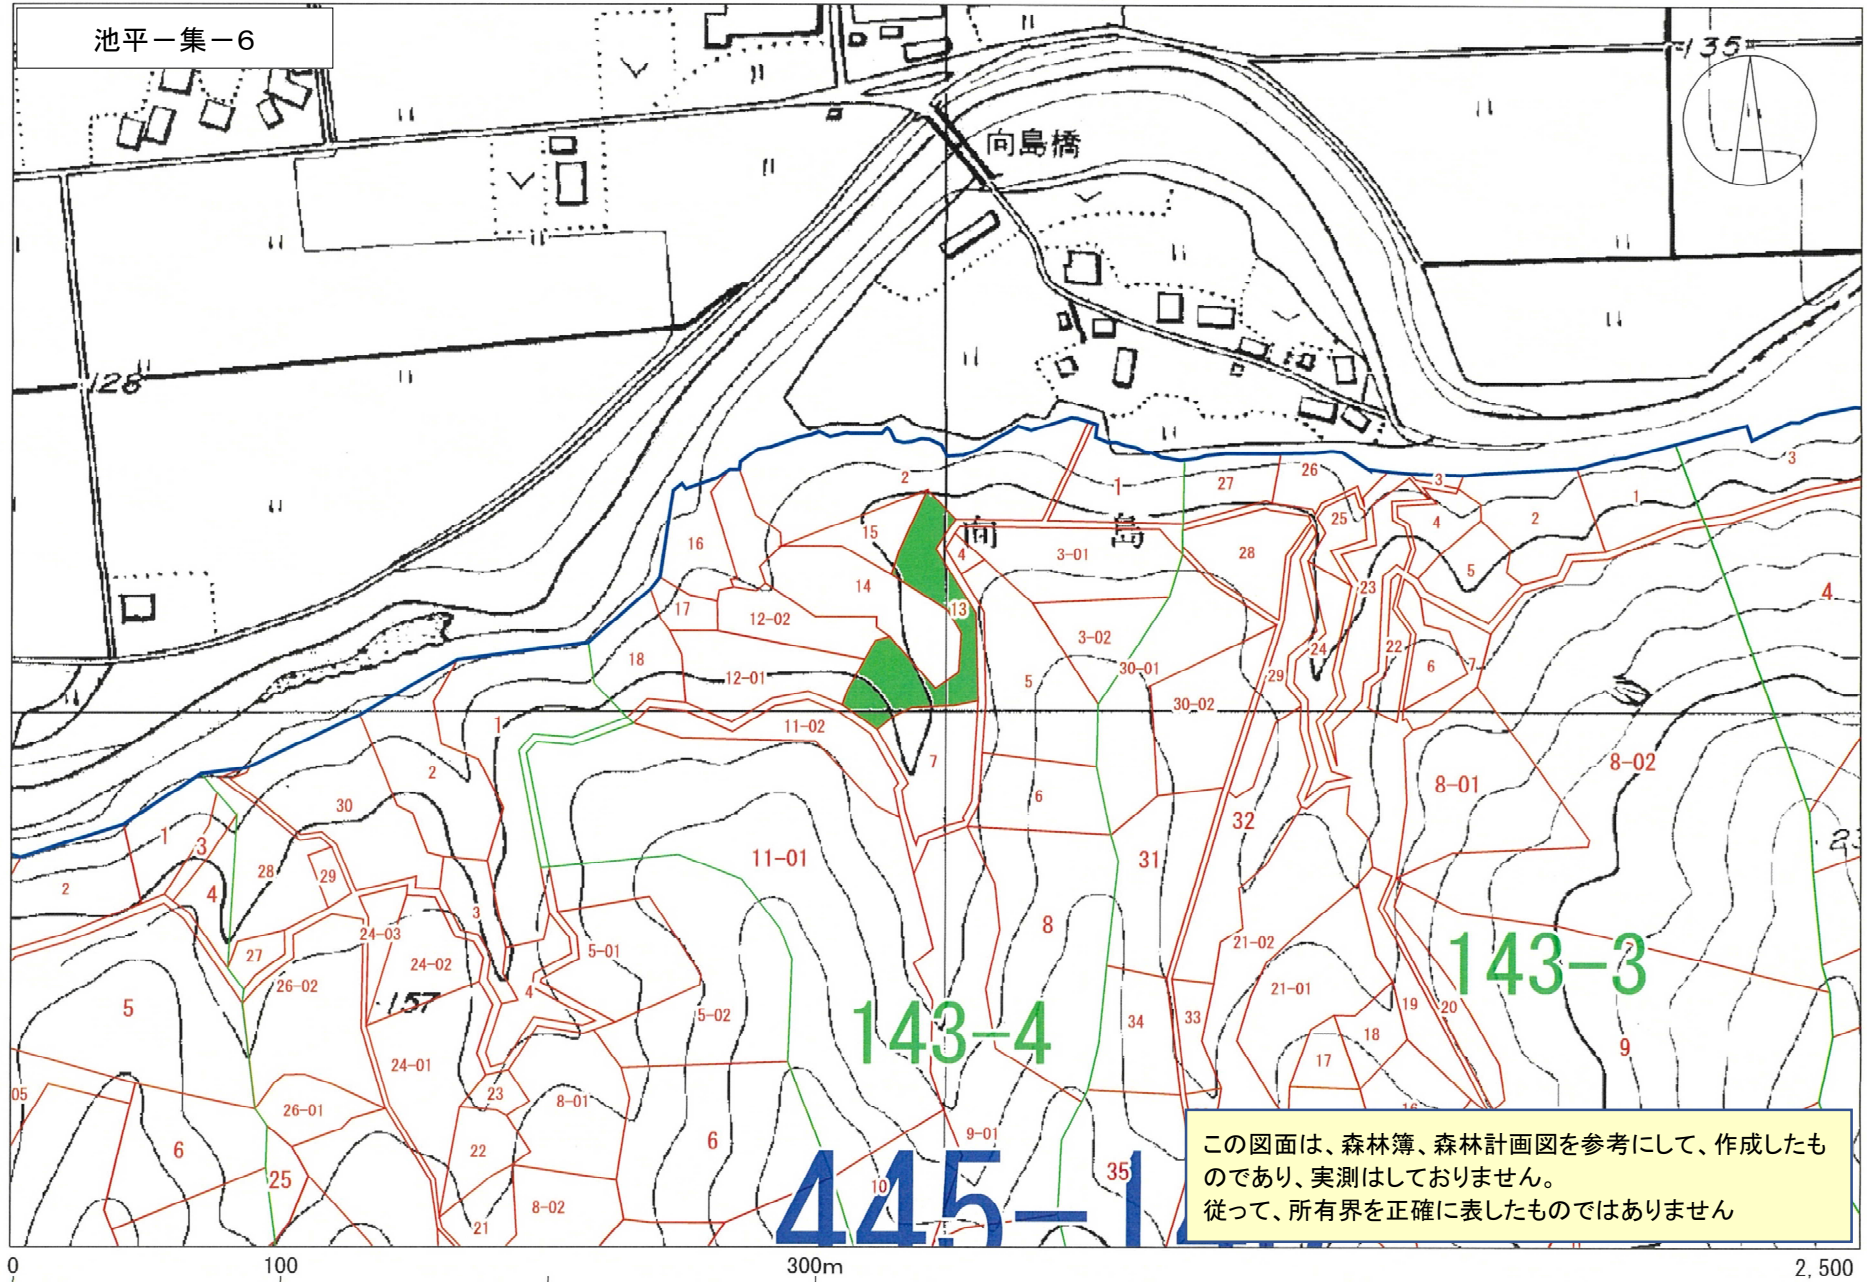

森林計画図

森林計画図

池平一集-2

向島橋

143-4

143-3

この図面は、森林簿、森林計画図を参考にして、作成したものであり、実測はしておりません。  
従って、所有界を正確に表したものではありません

0 100 300m 2,500

森林計画図

森林計画図

池平一集-4

C5-204/44  
○156.4

142-2

445-142

この図面は、森林簿、森林計画図を参考にして、作成したものであり、実測はしておりません。  
従って、所有界を正確に表したものではありません

0 100 300m 2,500

森林計画図

森林計画図

森林計画図

森林計画図

森林計画図

池平一集-9

この図面は、森林簿、森林計画図を参考にして、作成したものであり、実測はしておりません。  
従って、所有界を正確に表したものではありません

0 100 300m 2,500

森林計画図

池平一集-10

この図面は、森林簿、森林計画図を参考にして、作成したものであり、実測はしていません。  
従って、所有界を正確に表したものではありません

森林計画図

森林計画図

池平一集-12

0 100 300m 2,500

森林計画図