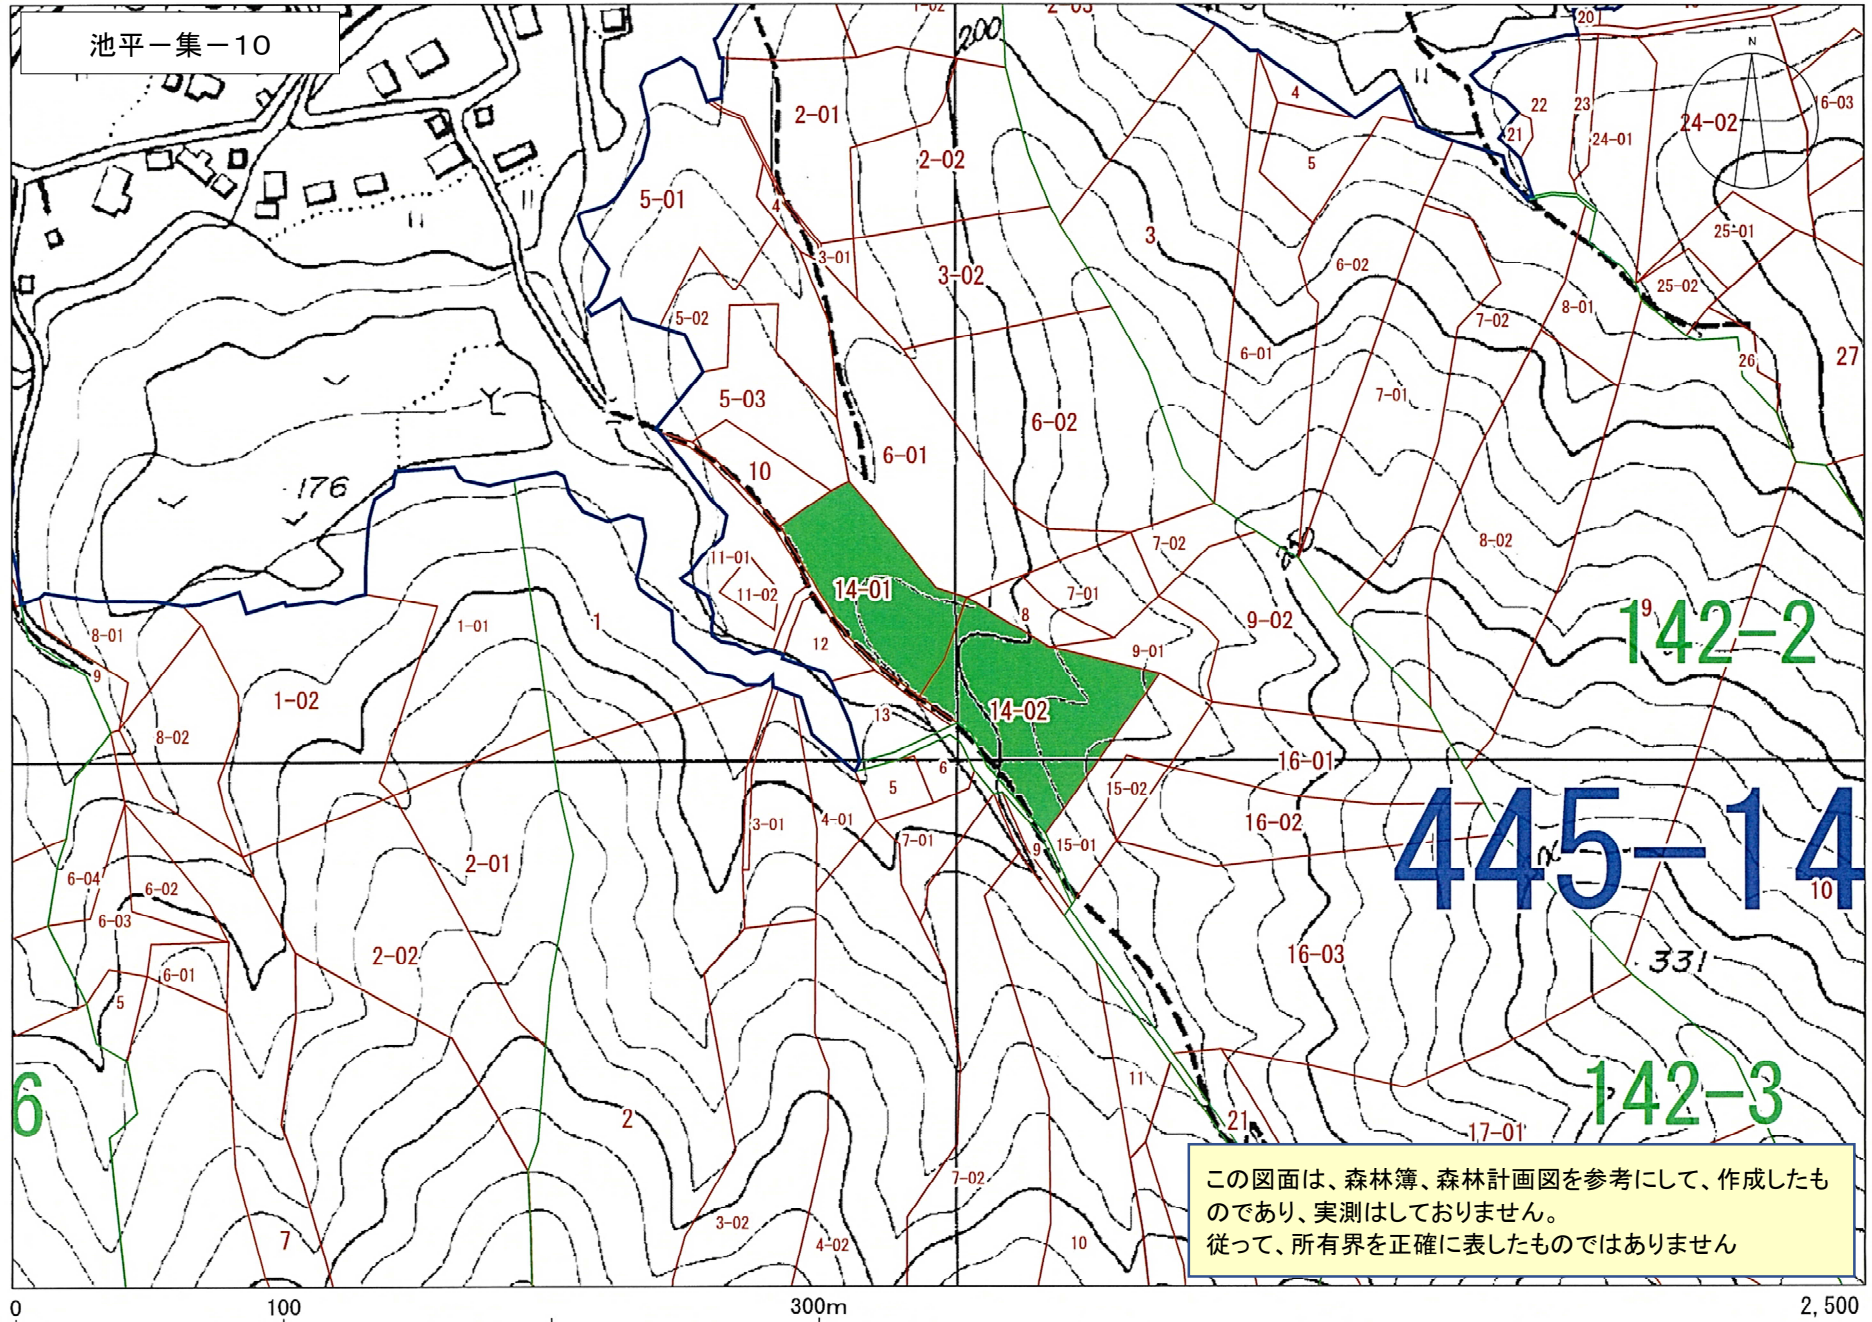

森林計画図

森林計画図

森林計画図

森林計画図

森林計画図

池平一集-9

この図面は、森林簿、森林計画図を参考にして、作成したものであり、実測はしておりません。  
従って、所有界を正確に表したものではありません

0 100 300m 2,500

森林計画図

池平一集-10

この図面は、森林簿、森林計画図を参考にして、作成したものであり、実測はしていません。  
従って、所有界を正確に表したものではありません

森林計画図

森林計画図

池平一集-12

0 100 300m 2,500

森林計画図