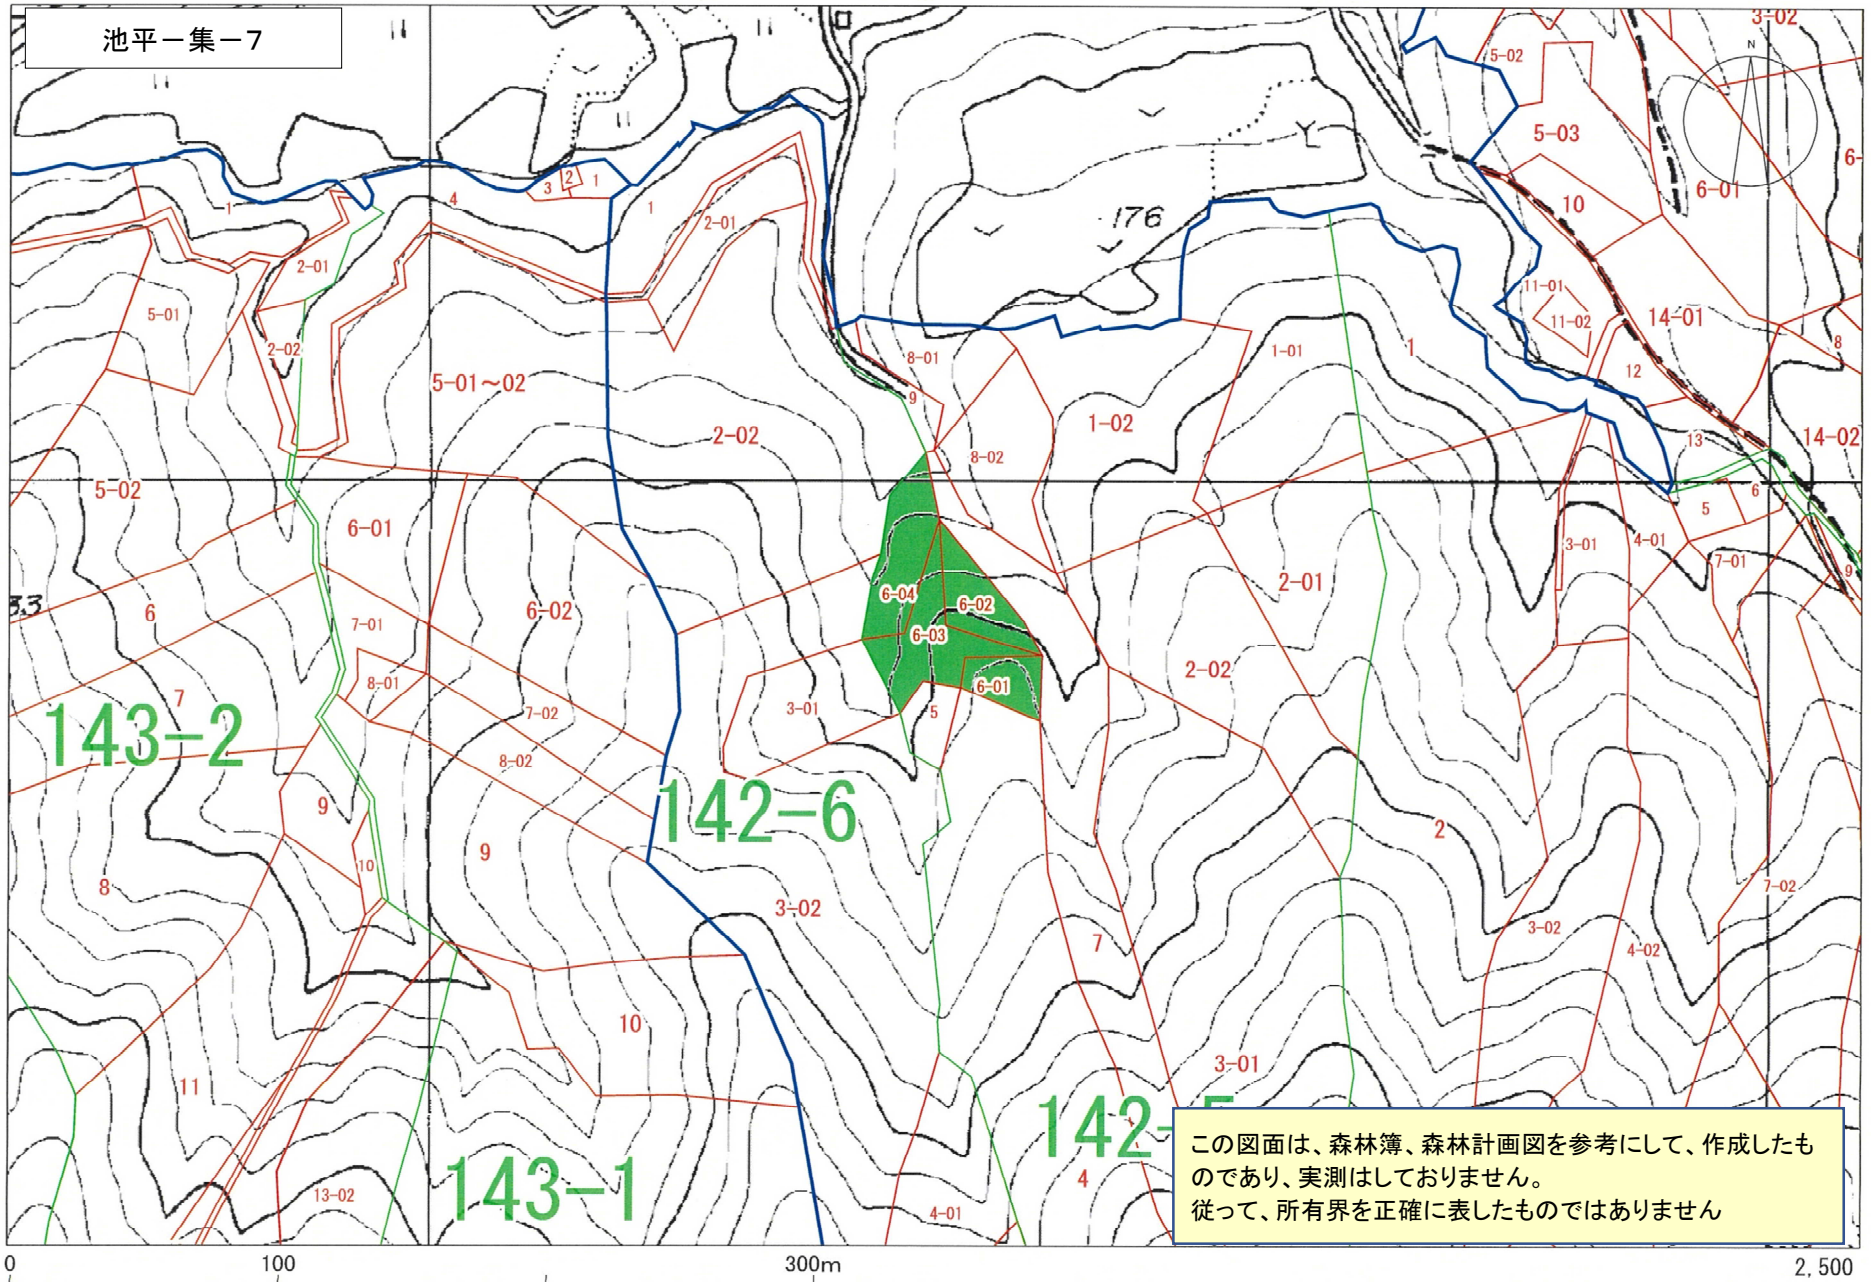

森林計画図

森林計画図

池平一集-2

向島橋

143-4

143-3

この図面は、森林簿、森林計画図を参考にして、作成したものであり、実測はしておりません。  
従って、所有界を正確に表したものではありません

0 100 300m 2,500

森林計画図

森林計画図

池平一集-4

C5-204/44  
○156.4

142-2

445-142

この図面は、森林簿、森林計画図を参考にして、作成したものであり、実測はしておりません。  
従って、所有界を正確に表したものではありません

0 100 300m 2,500

森林計画図

森林計画図

森林計画図

森林計画図

森林計画図

池平一集-9

この図面は、森林簿、森林計画図を参考にして、作成したものであり、実測はしておりません。  
従って、所有界を正確に表したものではありません

0 100 300m 2,500