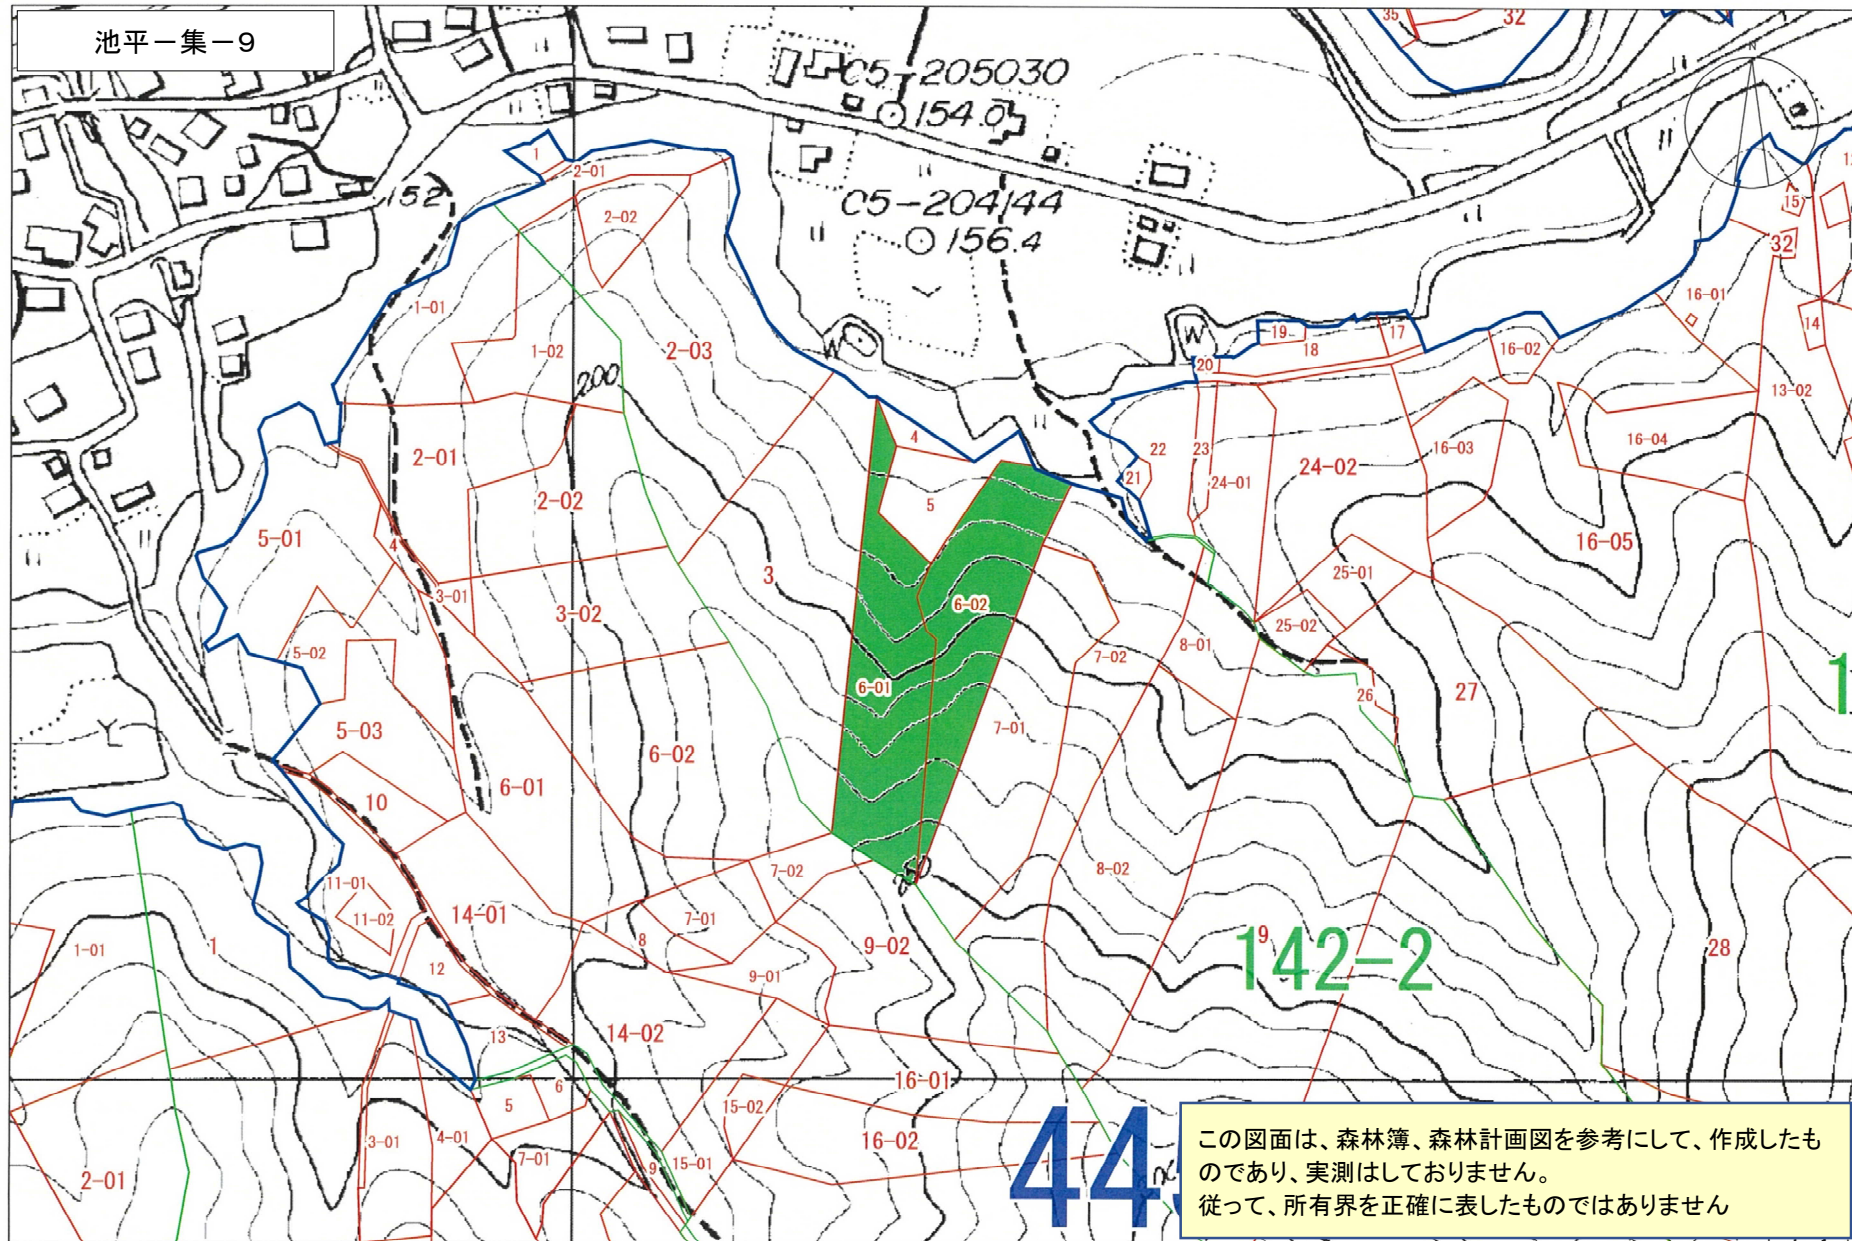

森林計画図

森林計画図

森林計画図

森林計画図

森林計画図

池平一集-9

この図面は、森林簿、森林計画図を参考にして、作成したものであり、実測はしておりません。  
従って、所有界を正確に表したものではありません

0 100 300m 2,500

森林計画図

池平一集-10

この図面は、森林簿、森林計画図を参考にして、作成したものであり、実測はしていません。  
従って、所有界を正確に表したものではありません

森林計画図

森林計画図

池平一集-12

0 100 300m 2,500

森林計画図