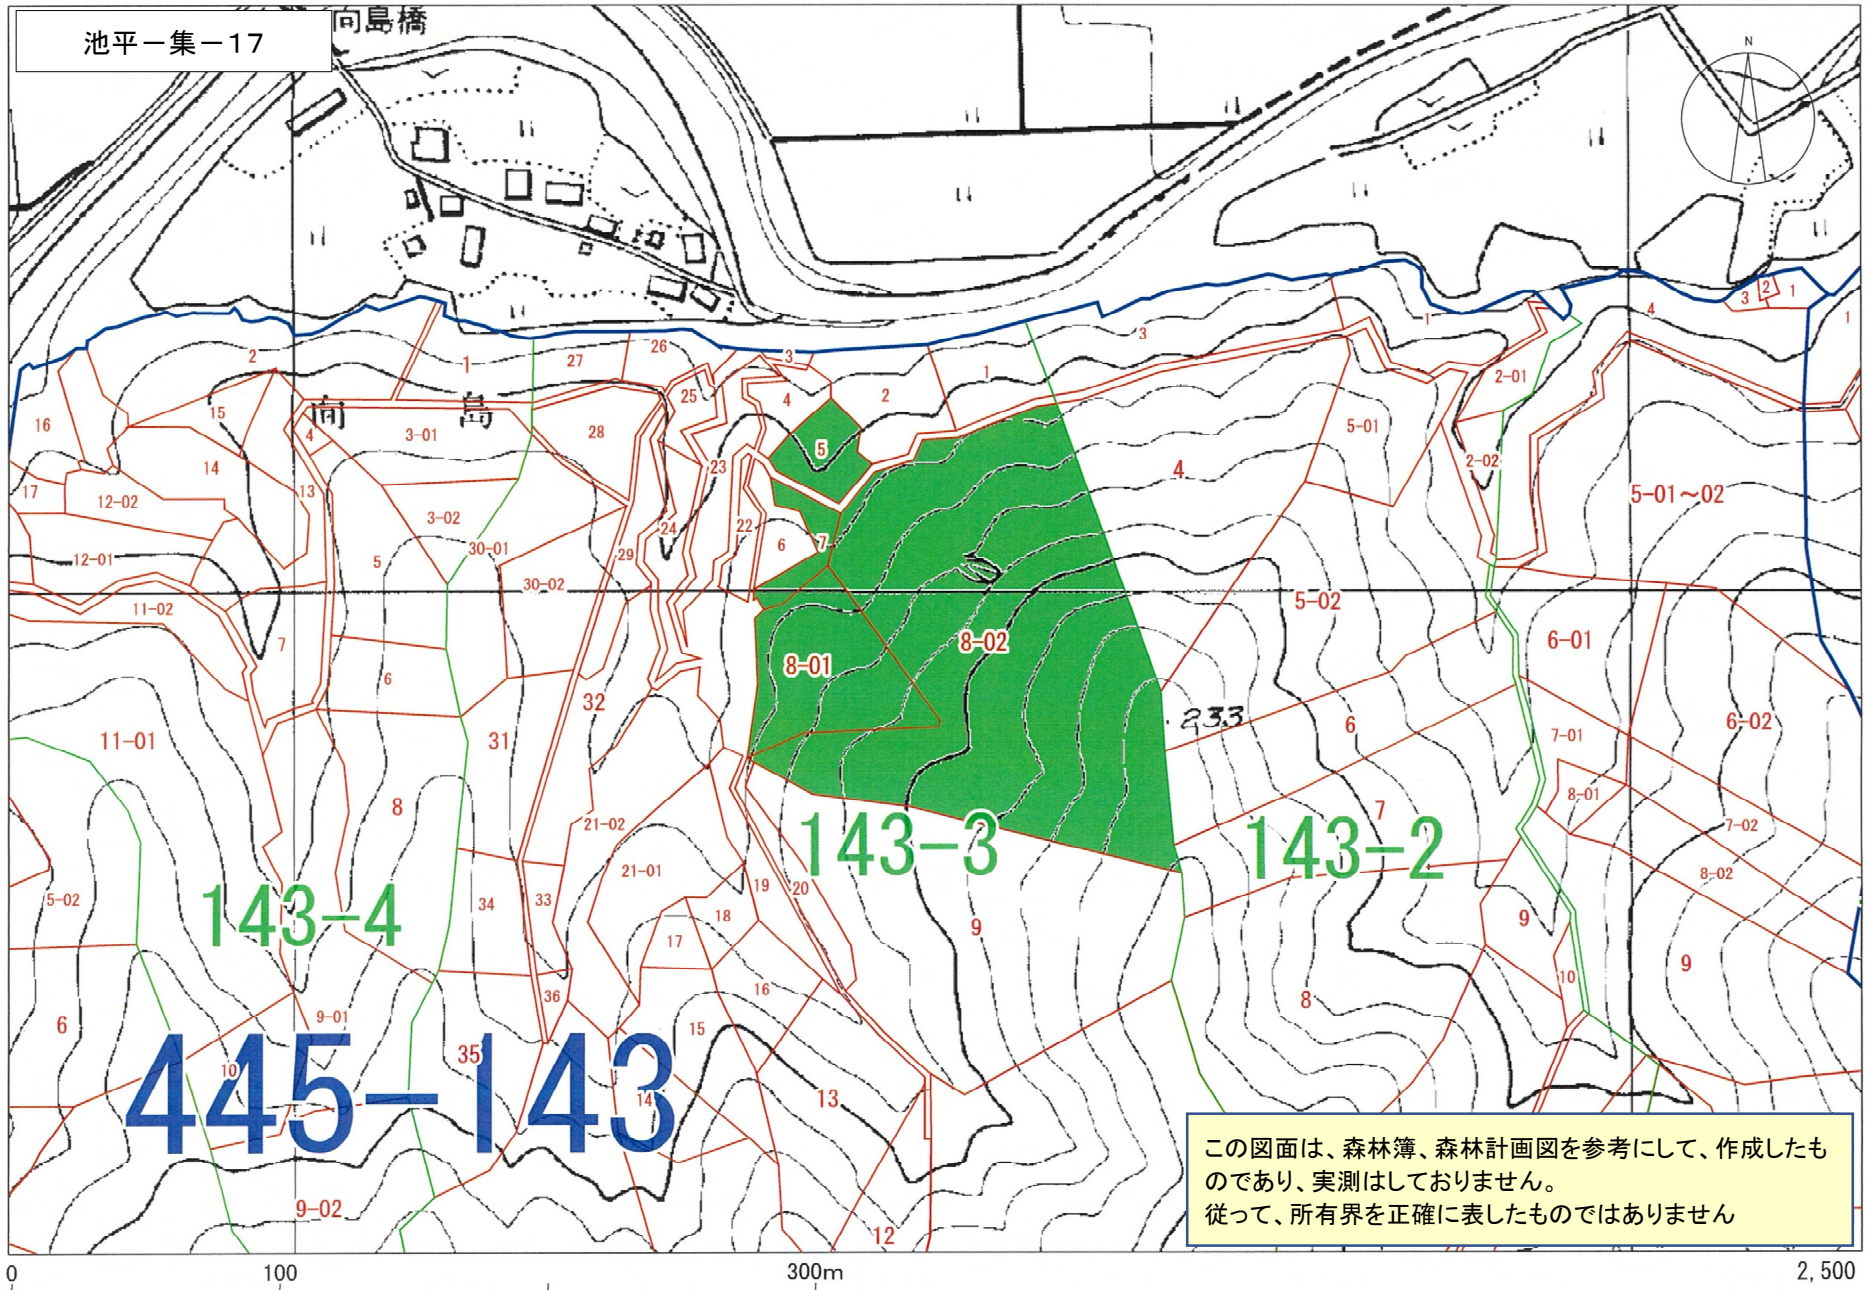

森林計画図

池平一集-10

この図面は、森林簿、森林計画図を参考にして、作成したものであり、実測はしていません。  
従って、所有界を正確に表したものではありません

森林計画図

森林計画図

池平一集-12

0 100 300m 2,500

森林計画図

池平一集-12

この図面は、森林簿、森林計画図を参考にして、作成したものであり、実測はしていません。  
従って、所有界を正確に表したものではありません

森林計画図

池平一集-13

森林計画図

池平一集-14

この図面は、森林簿、森林計画図を参考にして、作成したものであり、実測はしておりません。  
従って、所有界を正確に表したものではありません

森林計画図

池平一集-16

向島橋

この図面は、森林簿、森林計画図を参考にして、作成したものであり、実測はしておりません。  
従って、所有界を正確に表したものではありません

森林計画図

池平一集-18

C5-204/44  
○156.4

142-2

445-142

この図面は、森林簿、森林計画図を参考にして、作成したものであり、実測はしていません。  
従って、所有界を正確に表したものではありません

0 100 300m 2,500