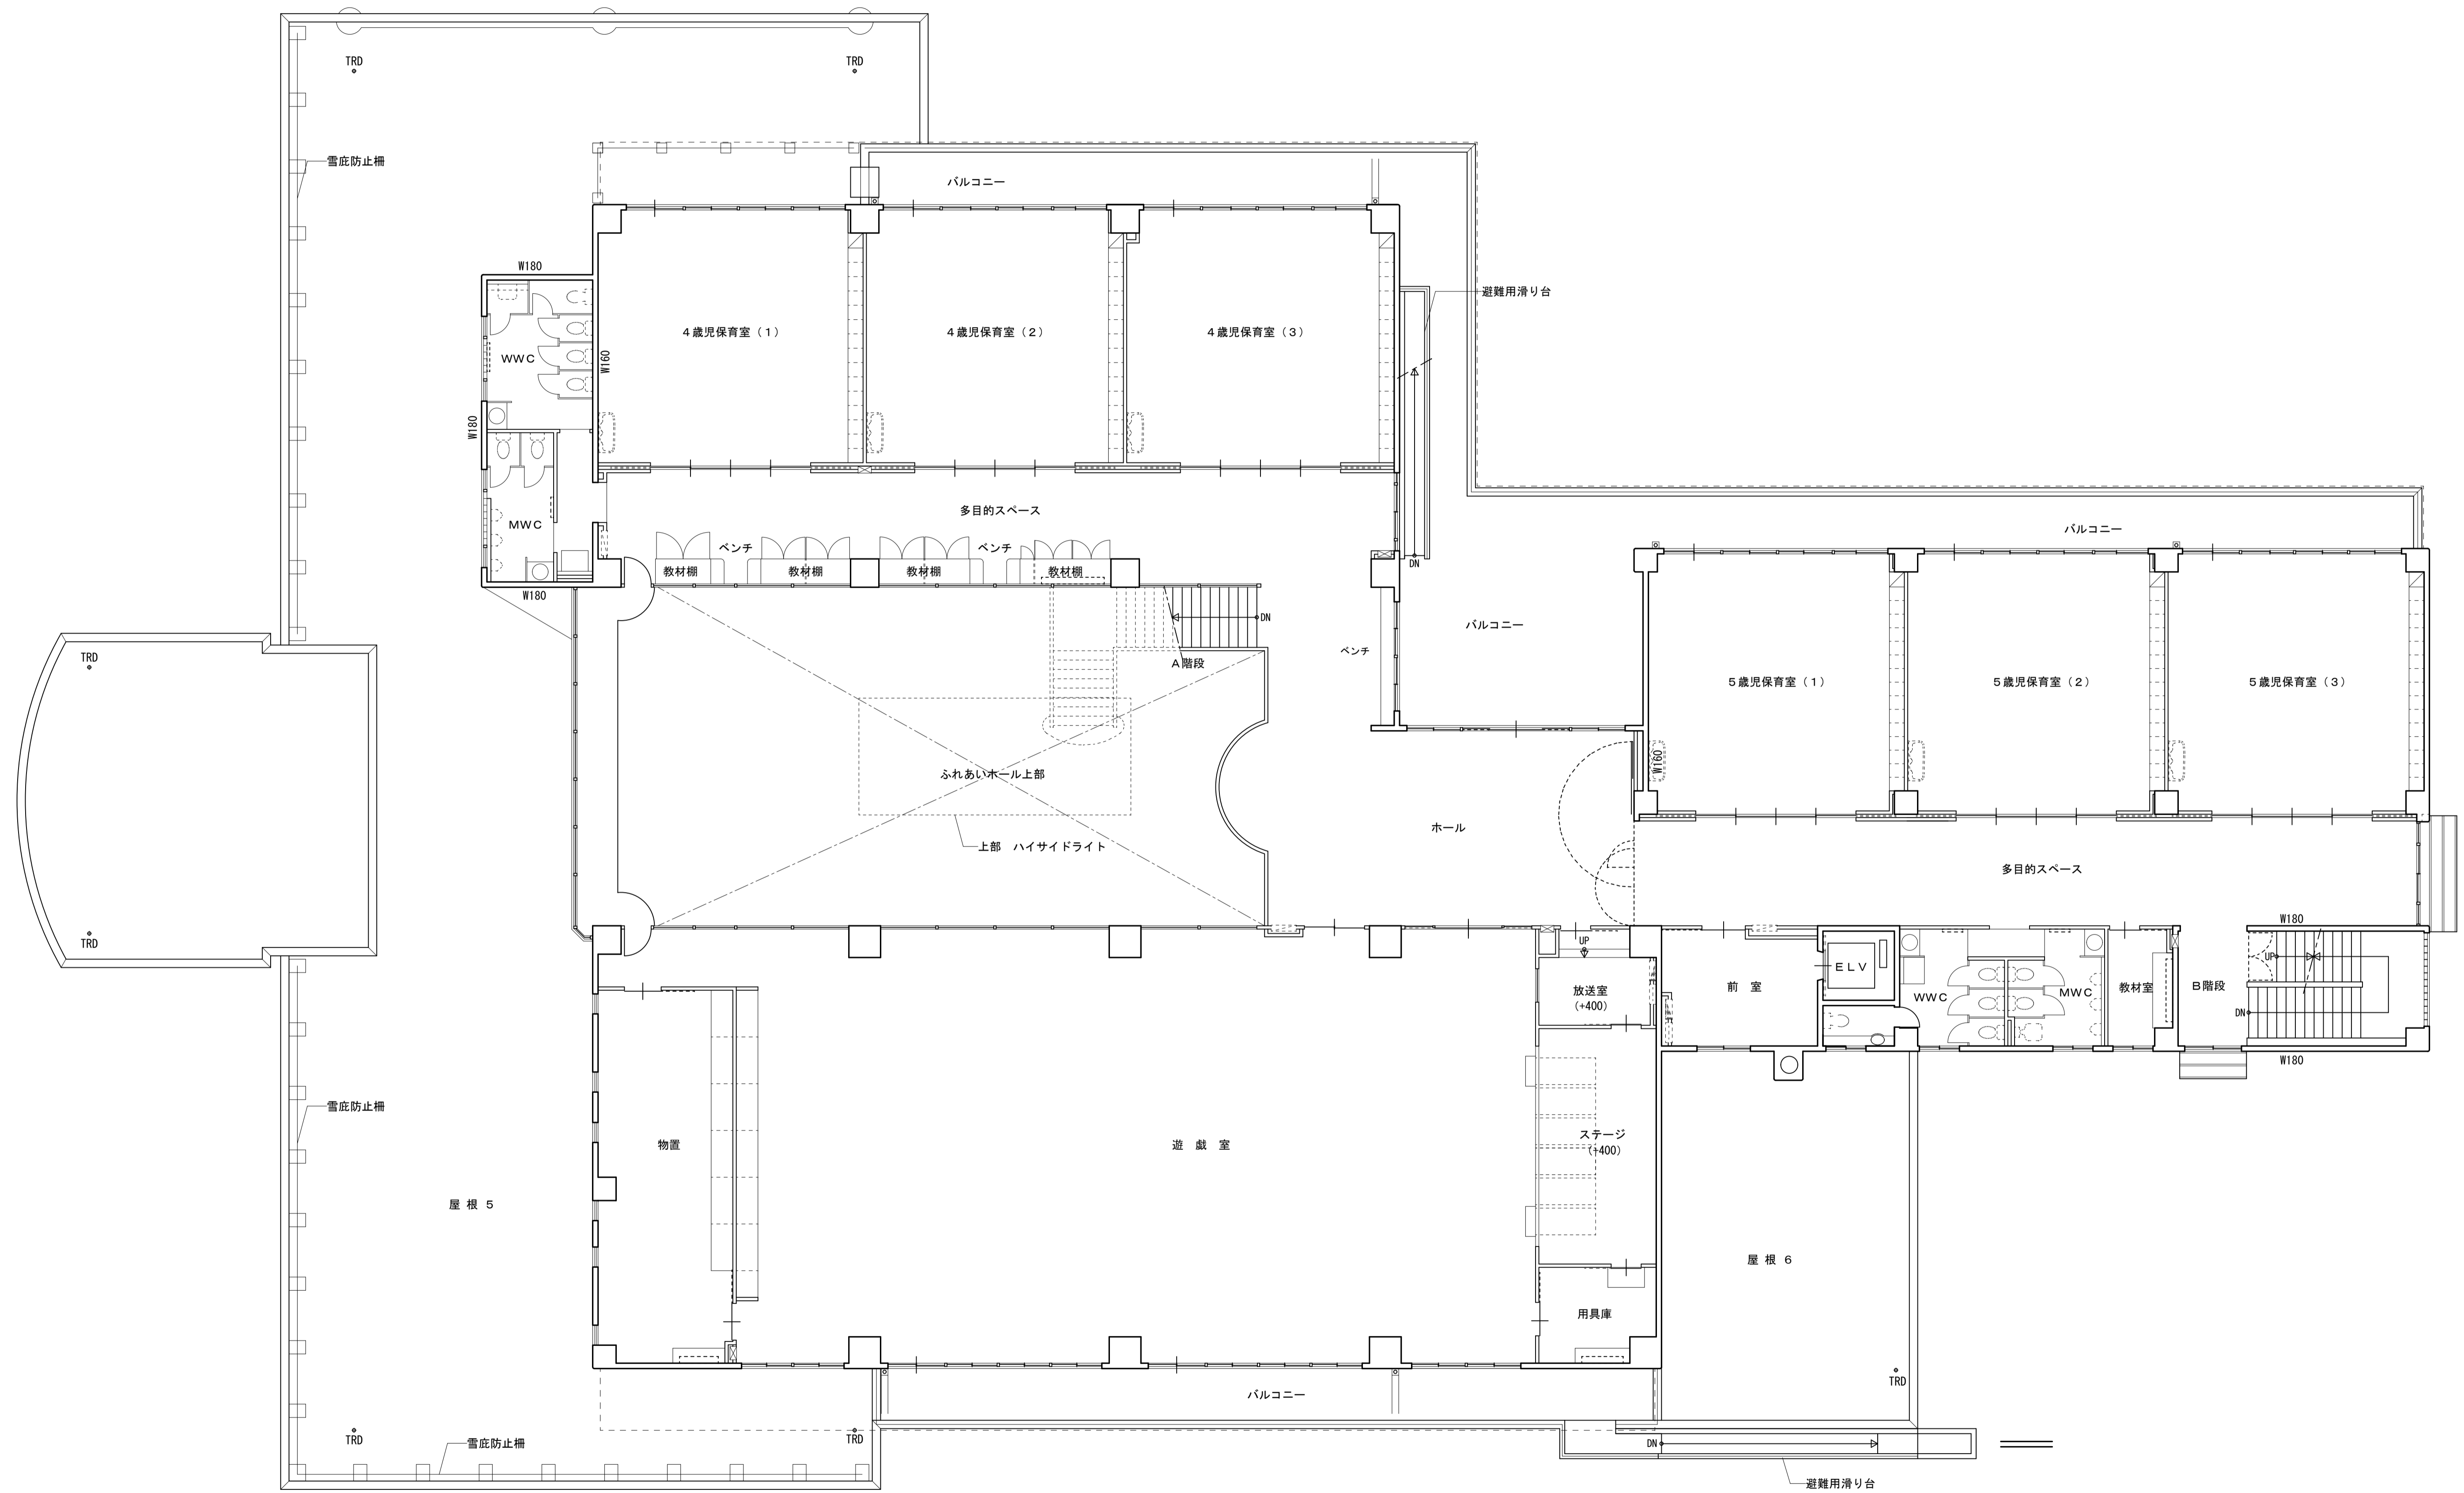

	検査済 適合	検査済 適合	CHECKED BY	DRAWN BY	CONSTRUCTION TITLE 堀之内なかよし保育園平面図	DATE	DRAWING NO.
検査済 適合	検査済 適合	検査済 適合			DRAWING TITLE	SCALE 1 : 100	

	検査済 適合	検査済 適合	CHECKED BY	DRAWN BY	CONSTRUCTION TITLE 堀之内なかよし保育園	DATE	DRAWING NO.
検査済 適合	検査済 適合	検査済 適合			DRAWING TITLE 2階平面図	SCALE 1:100	