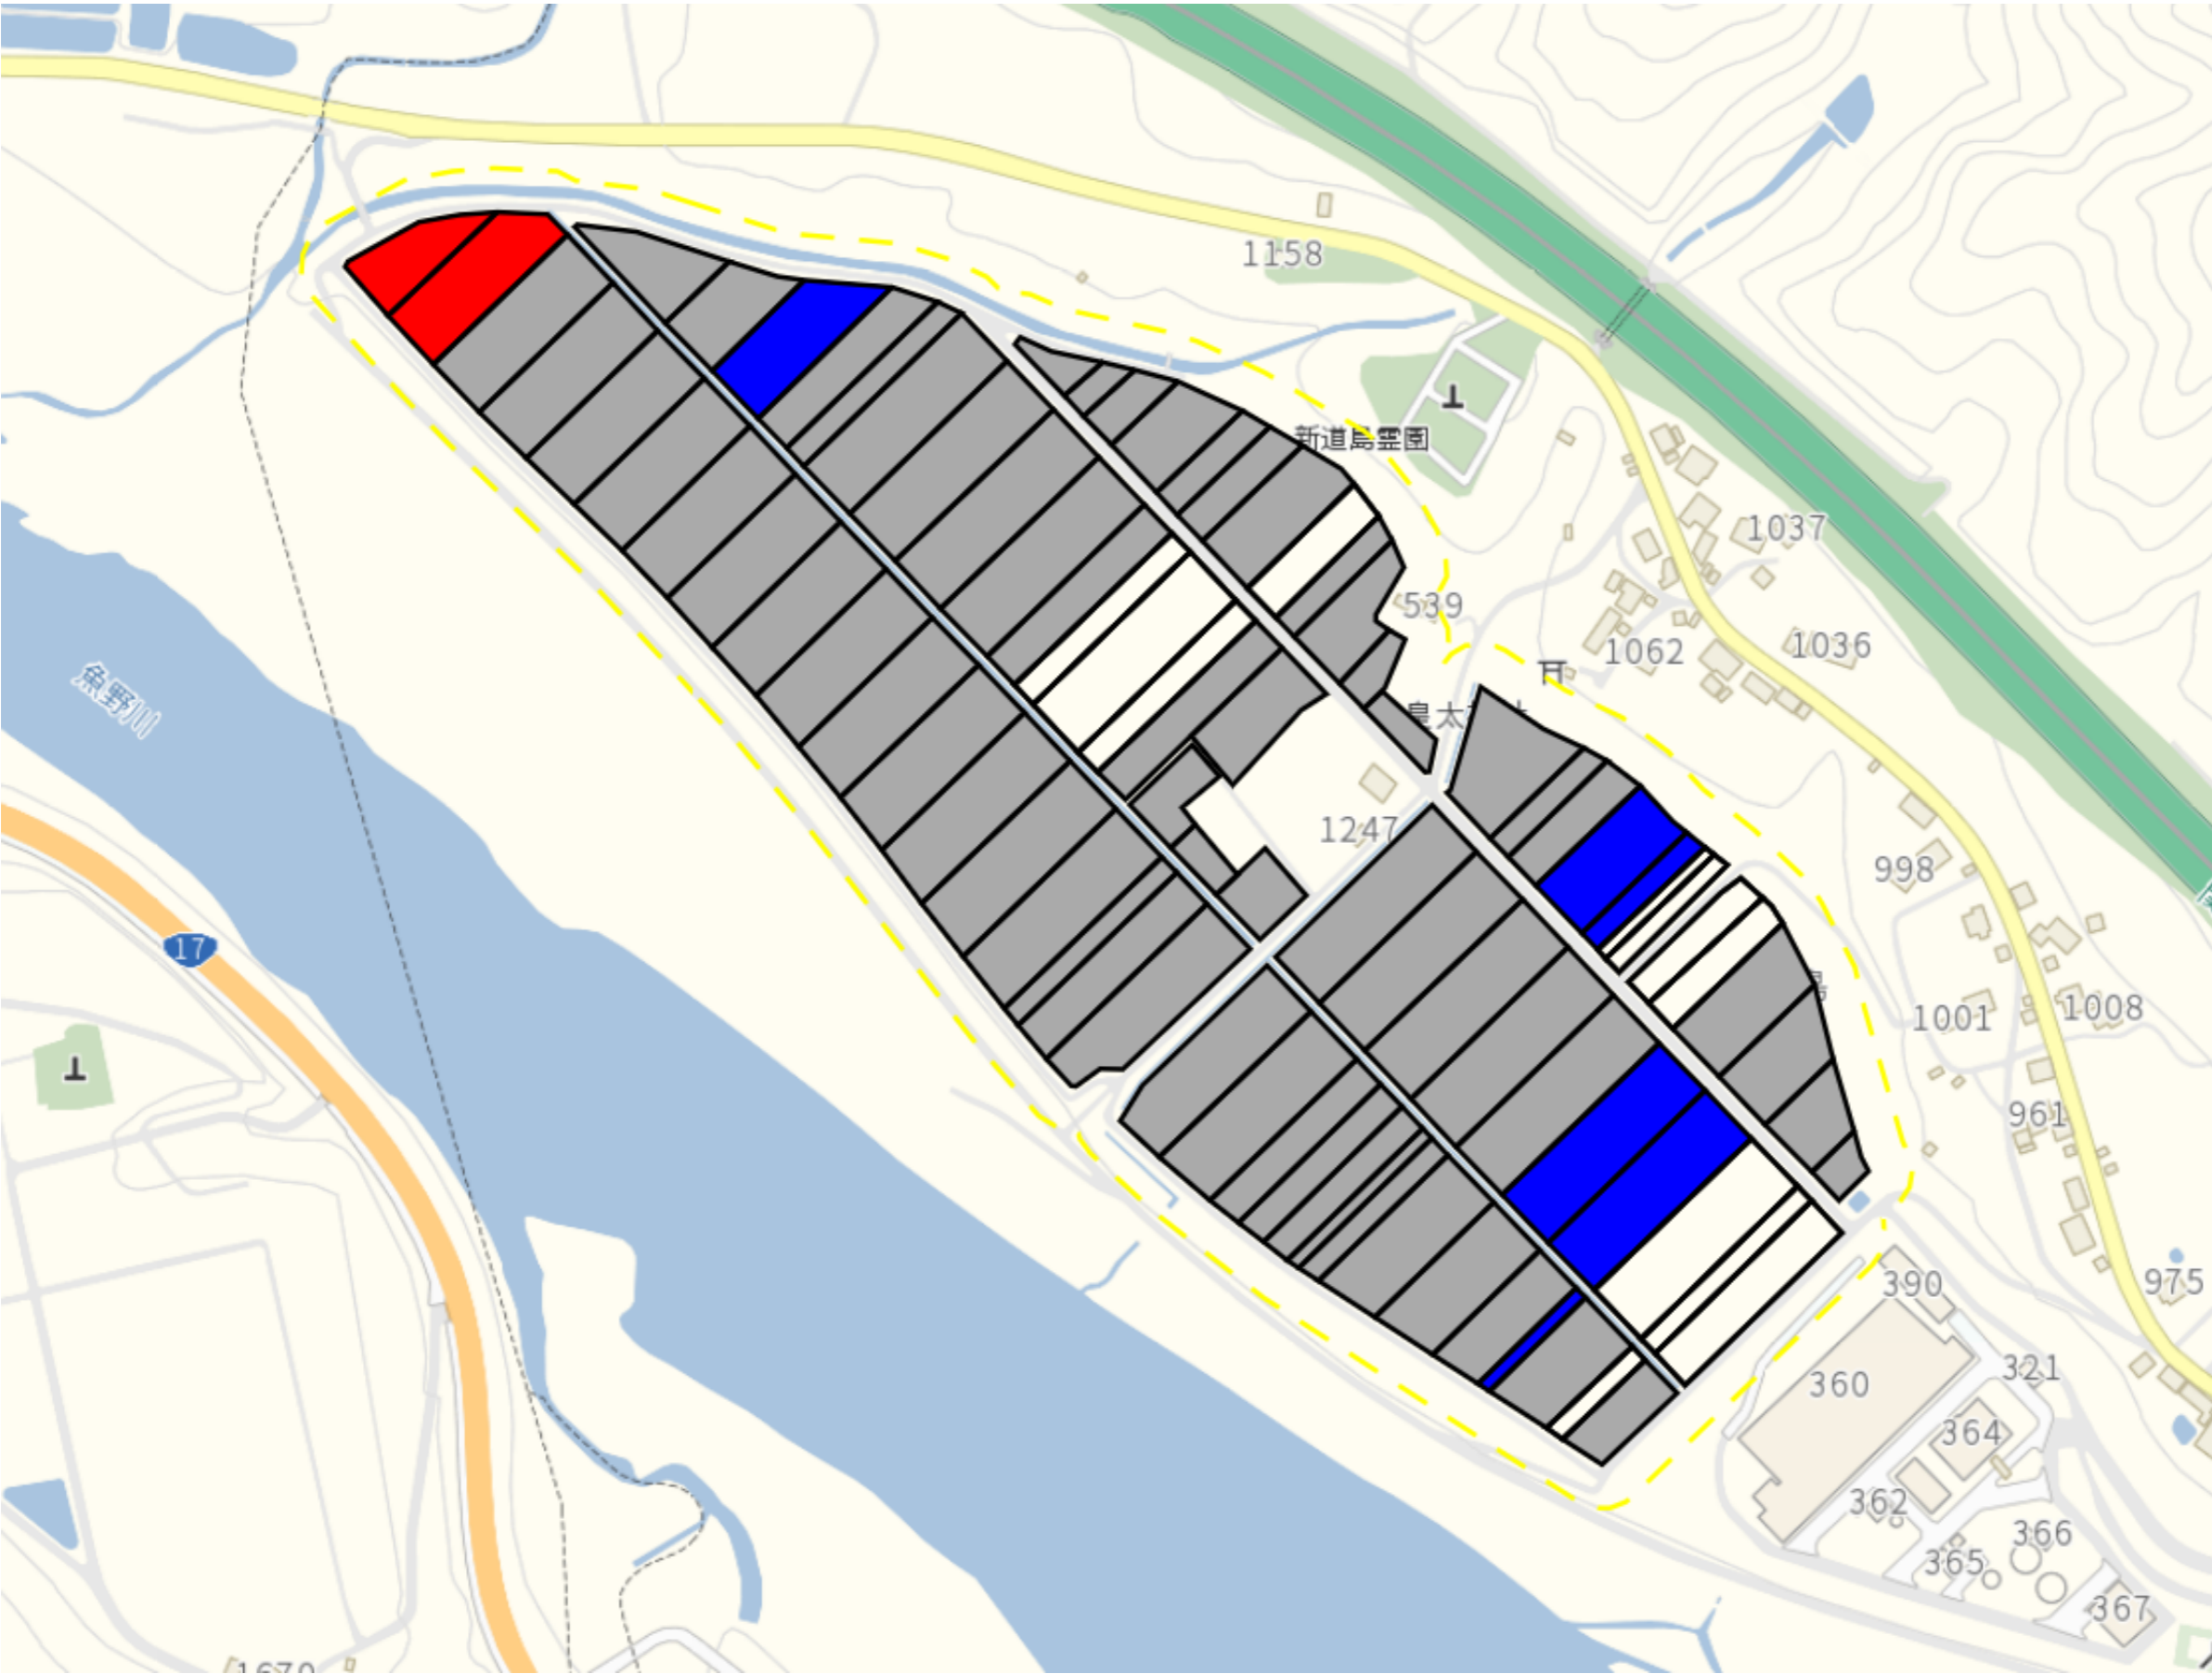

下倉

目標地図(素案)

1 : 7500

根小屋1

目標地区(素案)

1 : 5000

根小屋2

目標地図(素案)

1 : 7000

根小屋3

目標地図(素案)

1 : 4500

根小屋4

目標地図(素案)

1 : 7000

根小屋5

目標地図(素案)

1 : 11000

新道島

目標地区(素案)

1 : 4000

田戸1

目標地区(素案)

1 : 3000

田戸2

目標地図(素案)

1 : 3000

竜光1

目標地区(素案)

1 : 5000

竜光2

1 : 7000