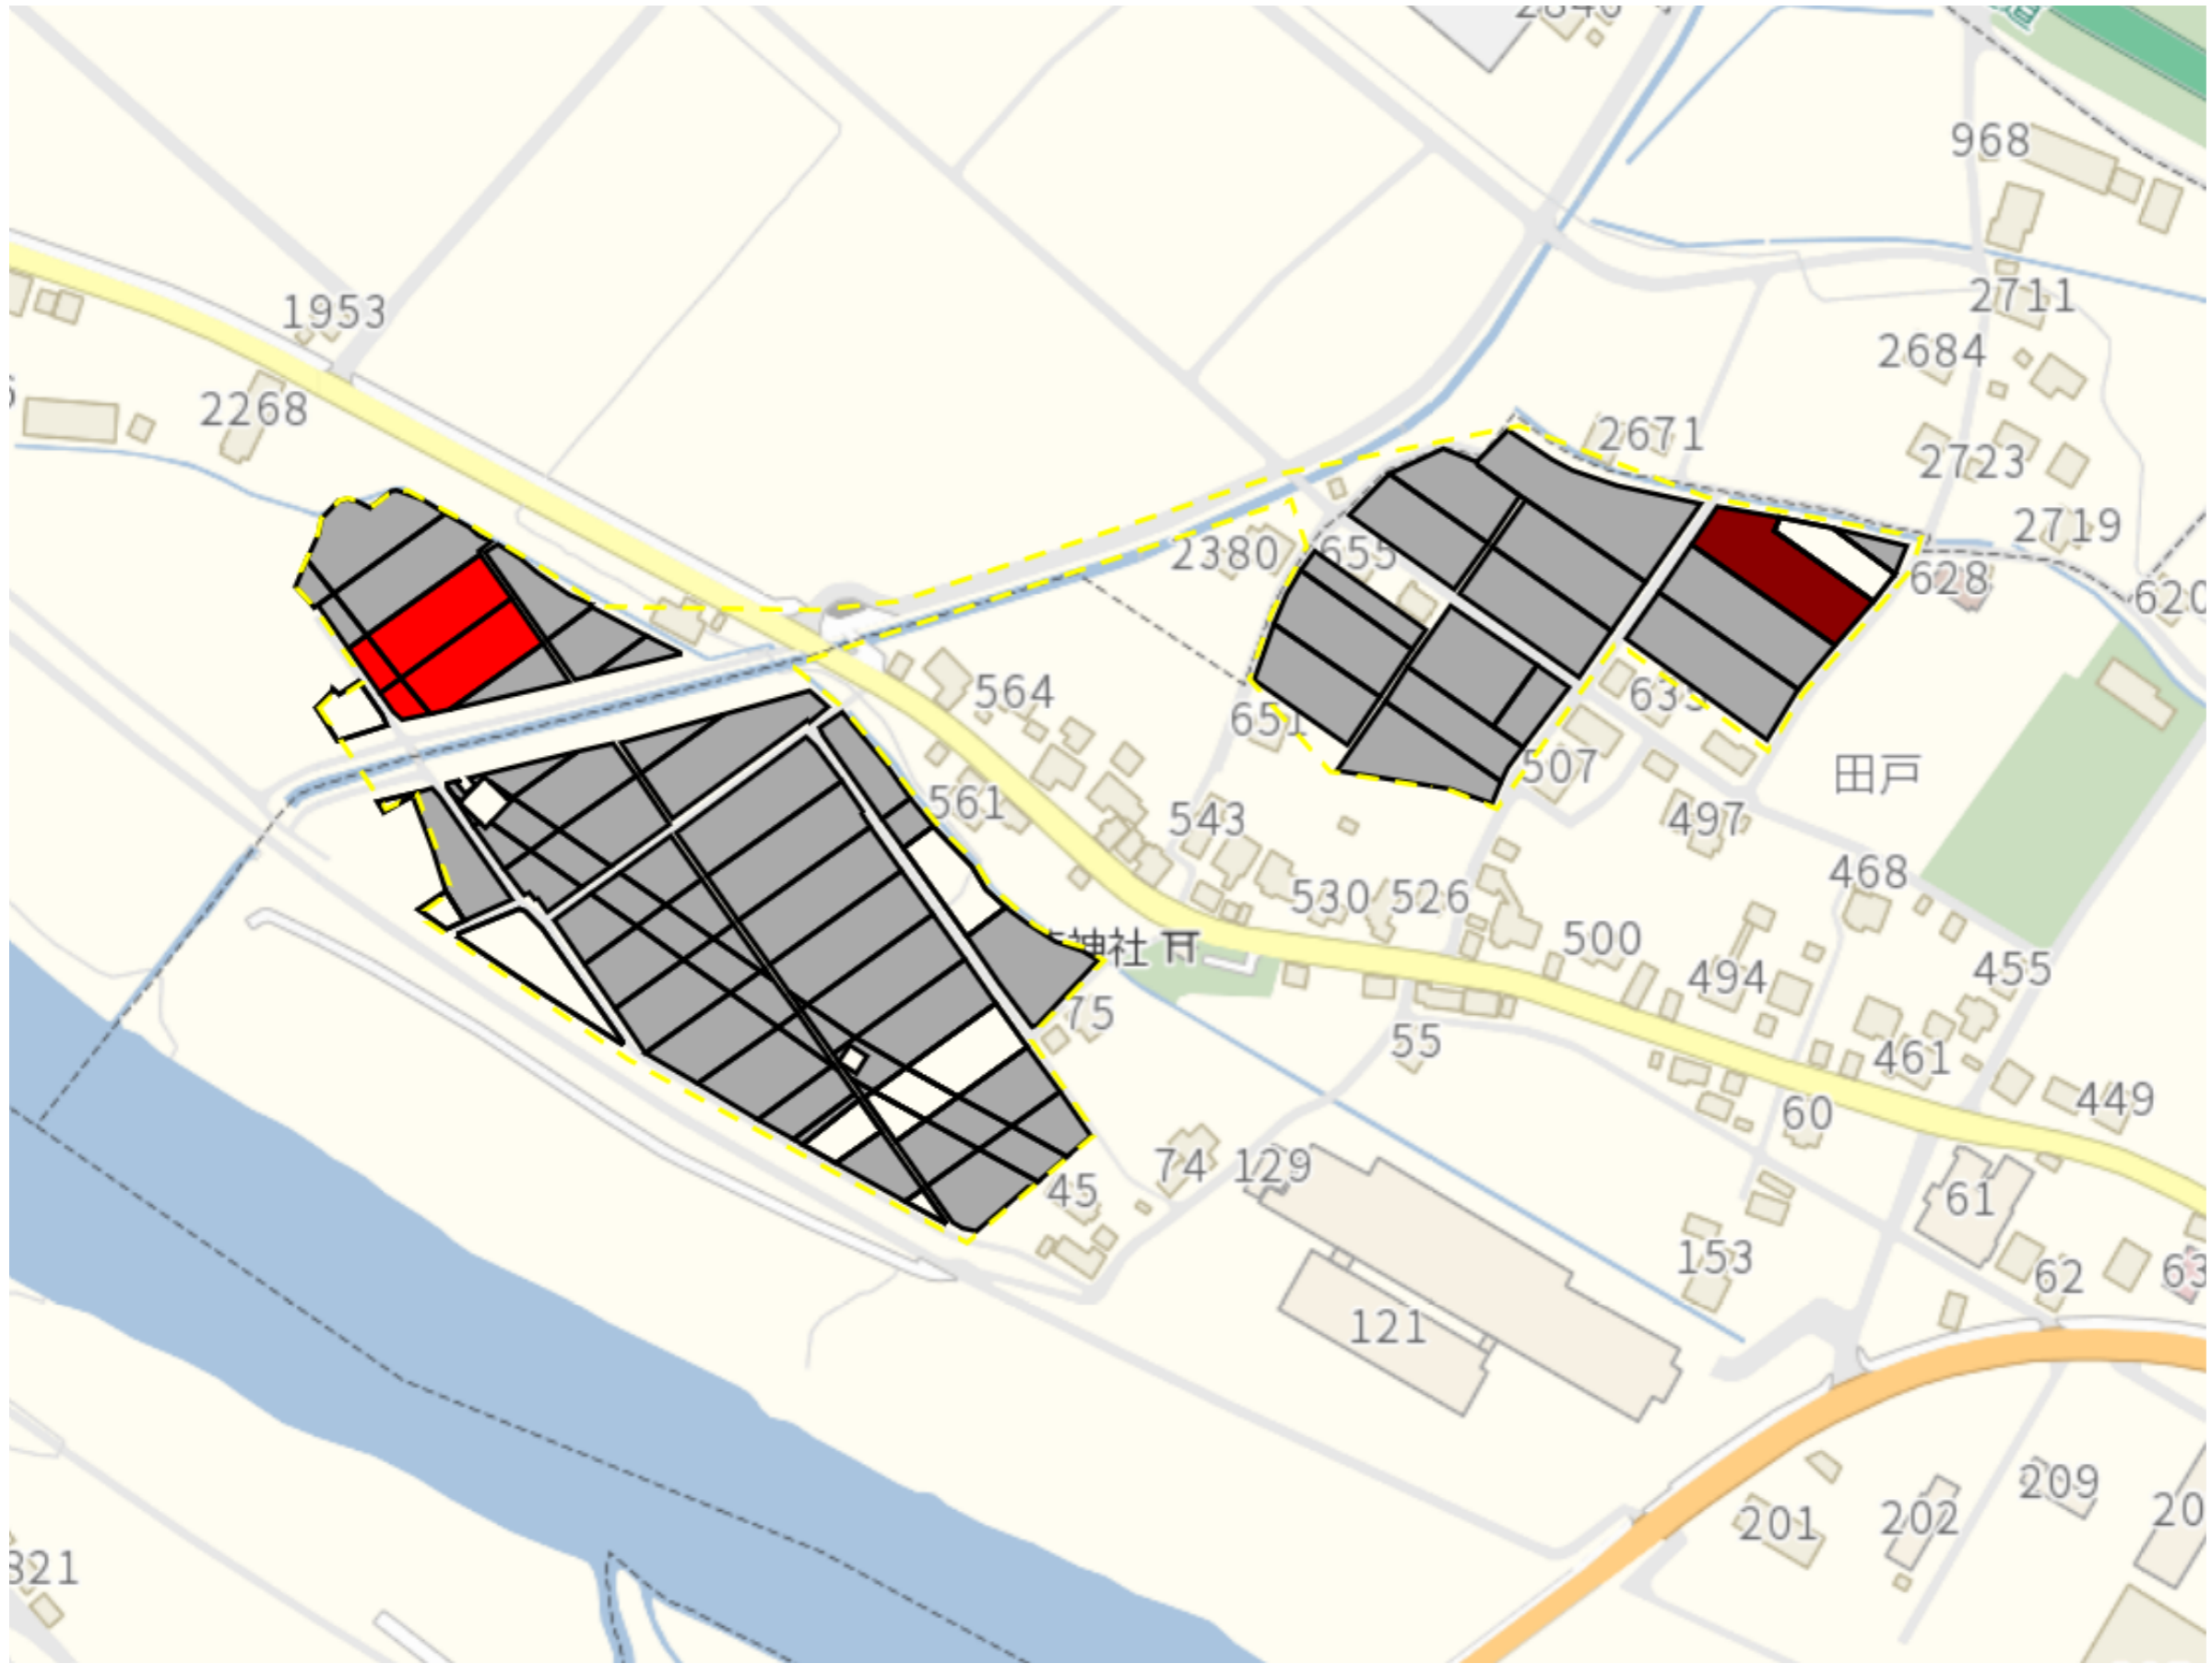

下倉

目標地図(素案)

1 : 7500

根小屋1

目標地区(素案)

1 : 5000

根小屋2

目標地図(素案)

1 : 7000

根小屋3

目標地図(素案)

1 : 4500

根小屋4

目標地図(素案)

1 : 7000

根小屋5

目標地図(素案)

1 : 11000

新道島

目標地区(素案)

1 : 4000

田戸1

目標地区(素案)

1 : 3000

田戸2

目標地図(素案)

1 : 3000

竜光1

目標地区(素案)

1 : 5000

竜光2

1 : 7000