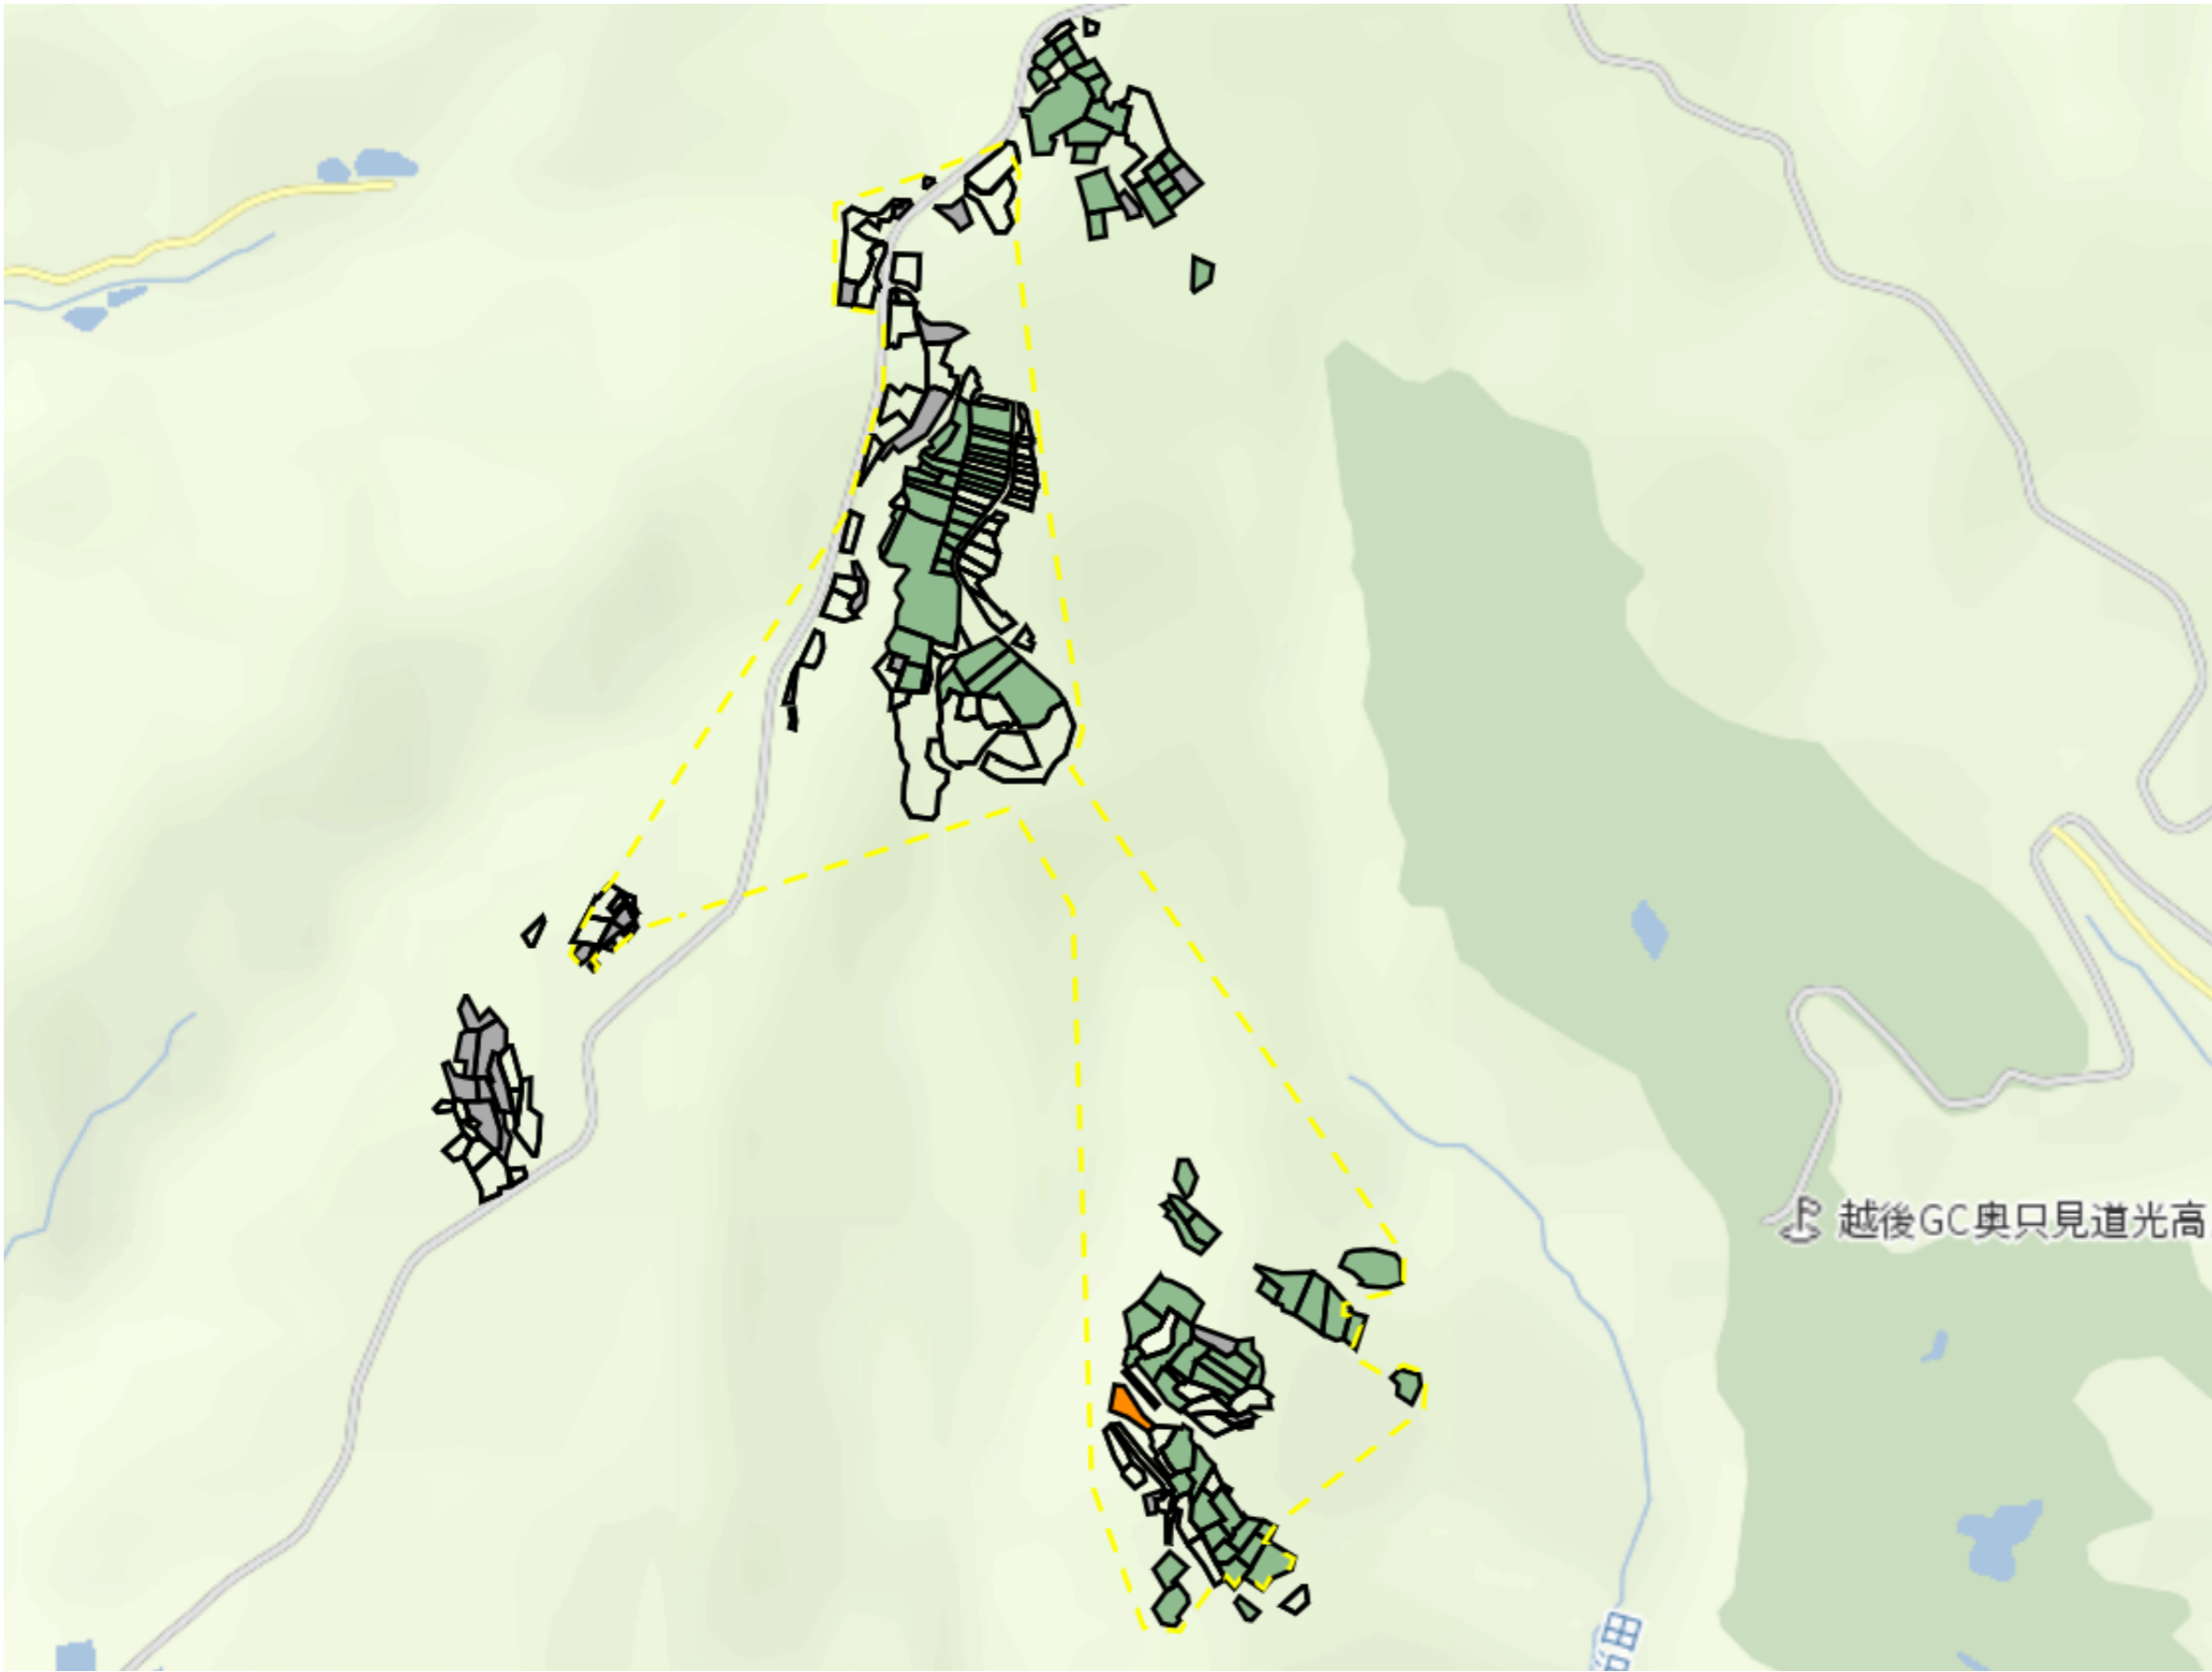

下倉

目標地図(素案)

1 : 7500

根小屋1

目標地区(素案)

1 : 5000

根小屋2

目標地図(素案)

1 : 7000

根小屋3

目標地図(素案)

1 : 4500

根小屋4

目標地図(素案)

1 : 7000

根小屋5

目標地図(素案)

1 : 11000

新道島

目標地区(素案)

1 : 4000

田戸1

目標地区(素案)

1 : 3000

田戸2

目標地図(素案)

1 : 3000

竜光1

目標地区(素案)

1 : 5000

竜光2

1 : 7000