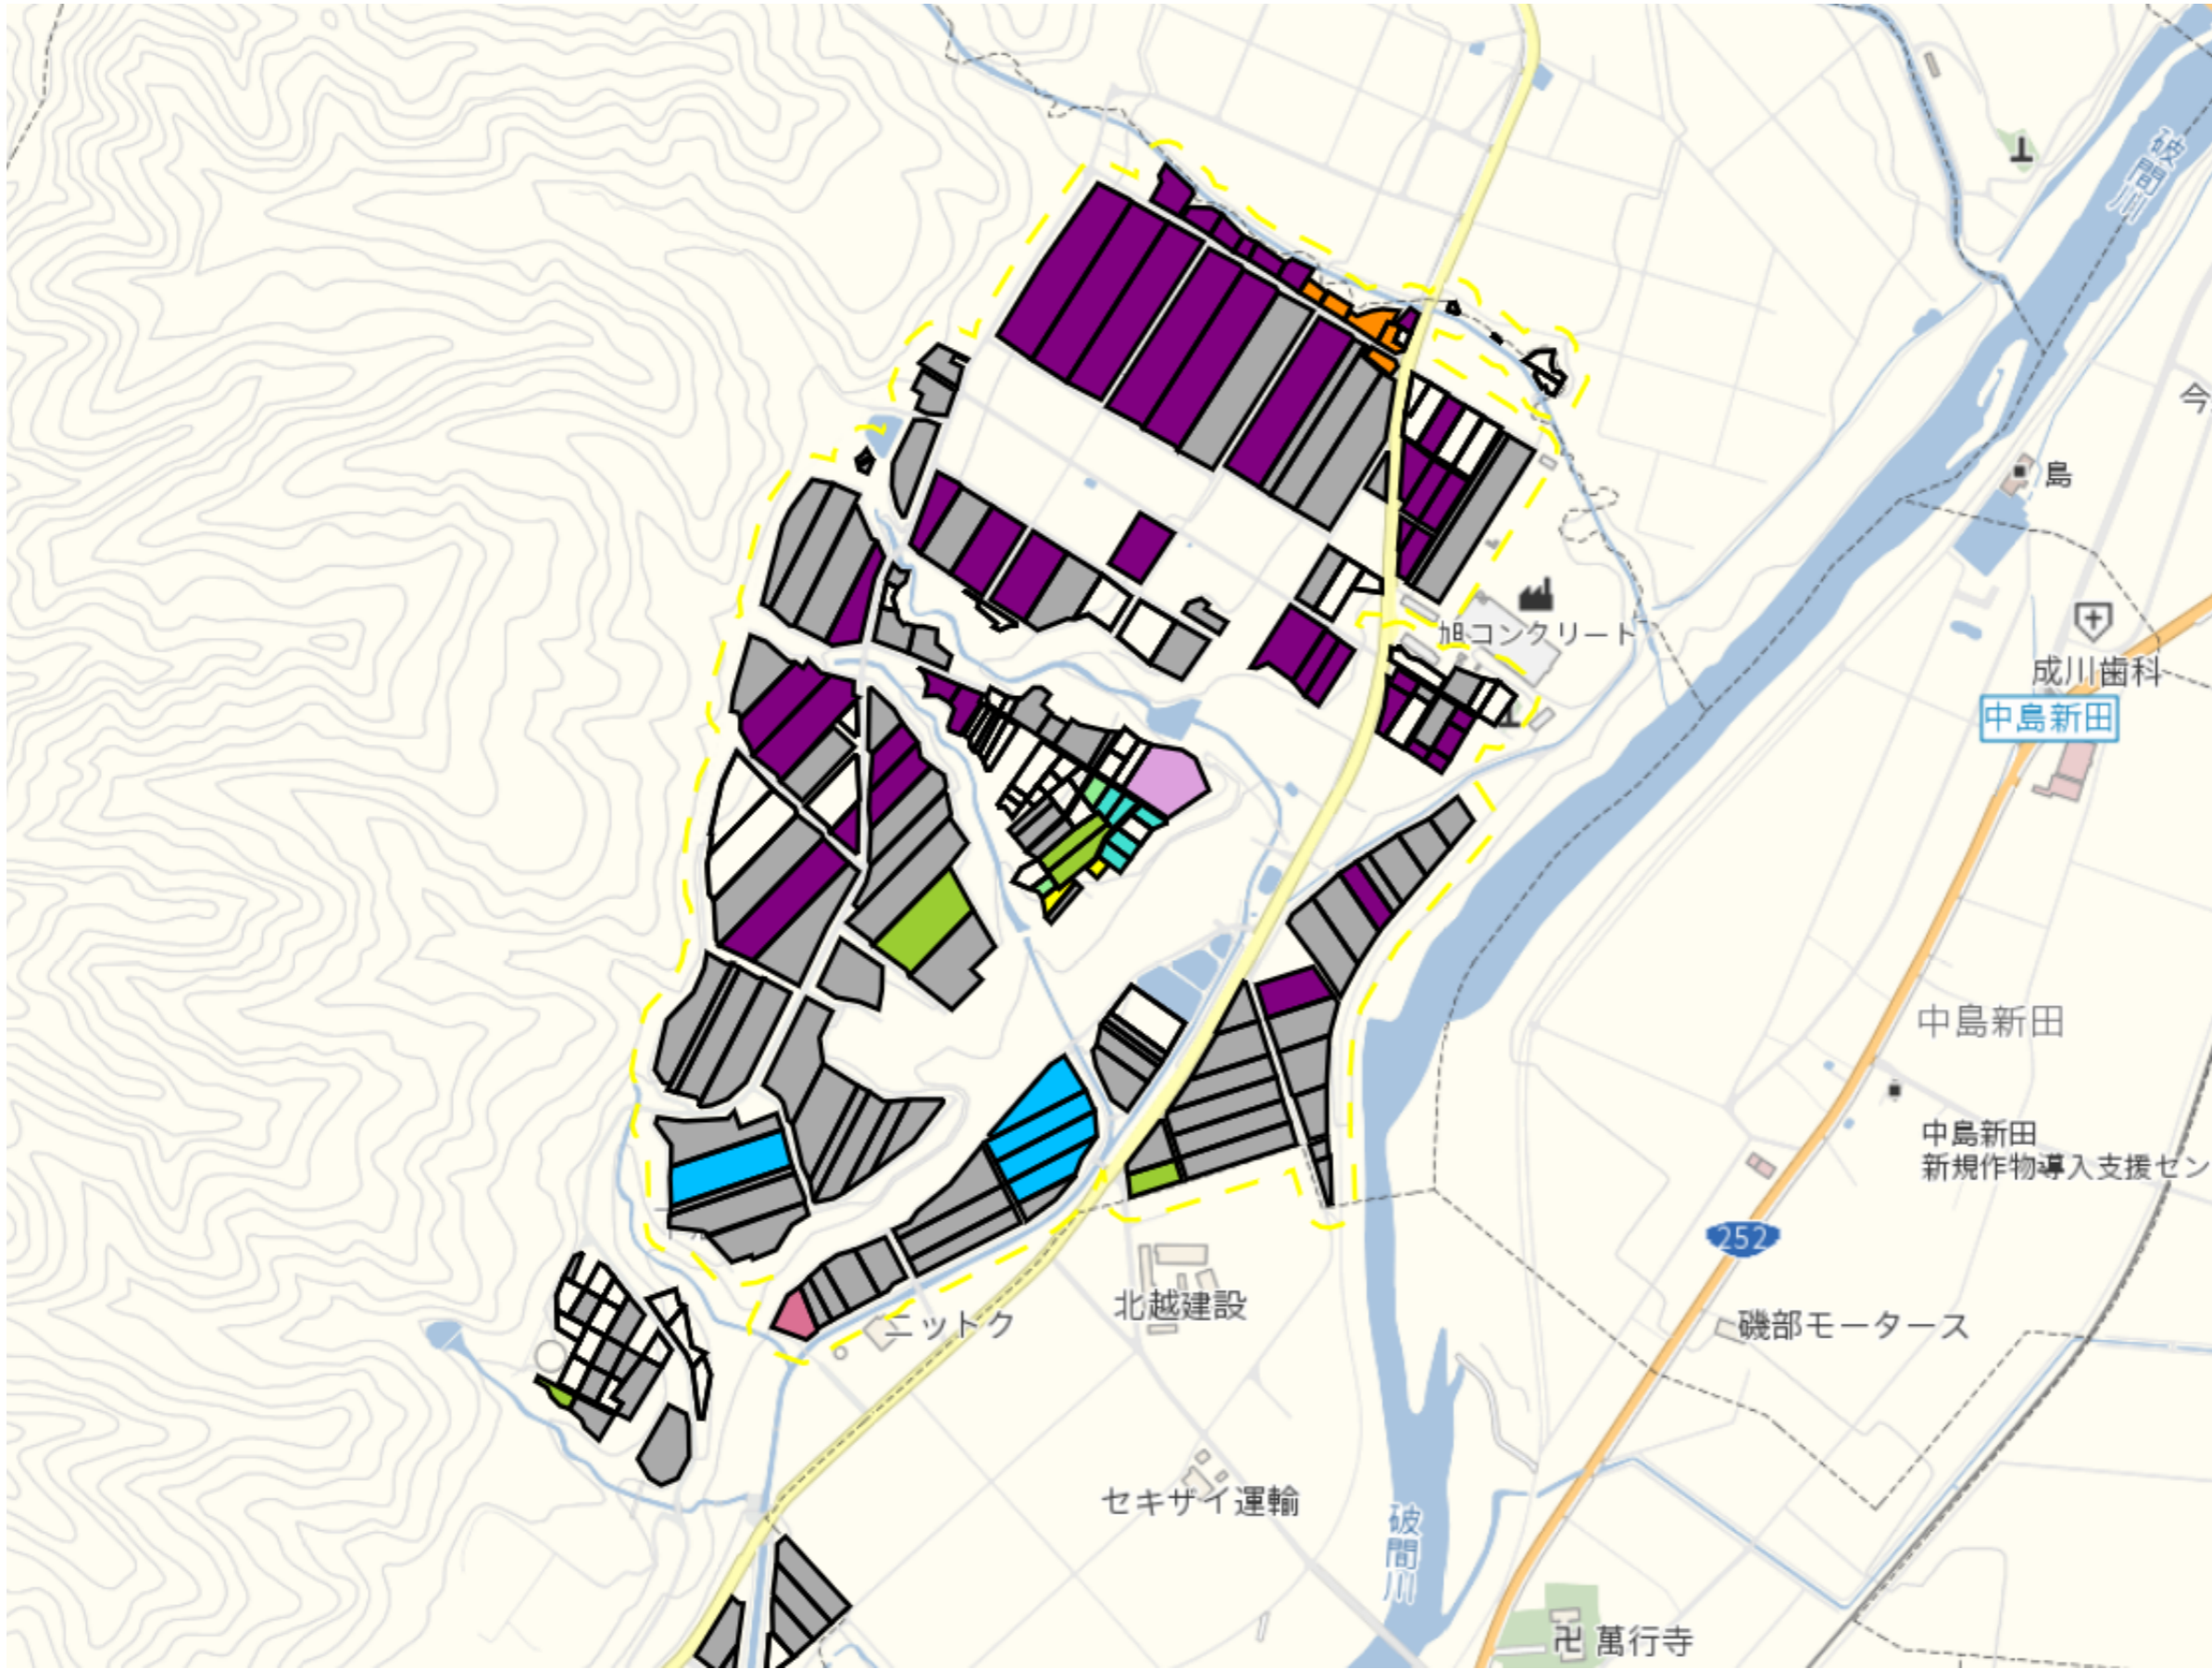

下倉

目標地図(素案)

1 : 7500

根小屋1

目標地区(素案)

1 : 5000

根小屋2

目標地図(素案)

1 : 7000

根小屋3

目標地図(素案)

1 : 4500

根小屋4

目標地図(素案)

1 : 7000

根小屋5

目標地図(素案)

1 : 11000

新道島

目標地区(素案)

1 : 4000

田戸1

目標地区(素案)

1 : 3000

田戸2

目標地図(素案)

1 : 3000

竜光1

目標地区(素案)

1 : 5000

竜光2

1 : 7000