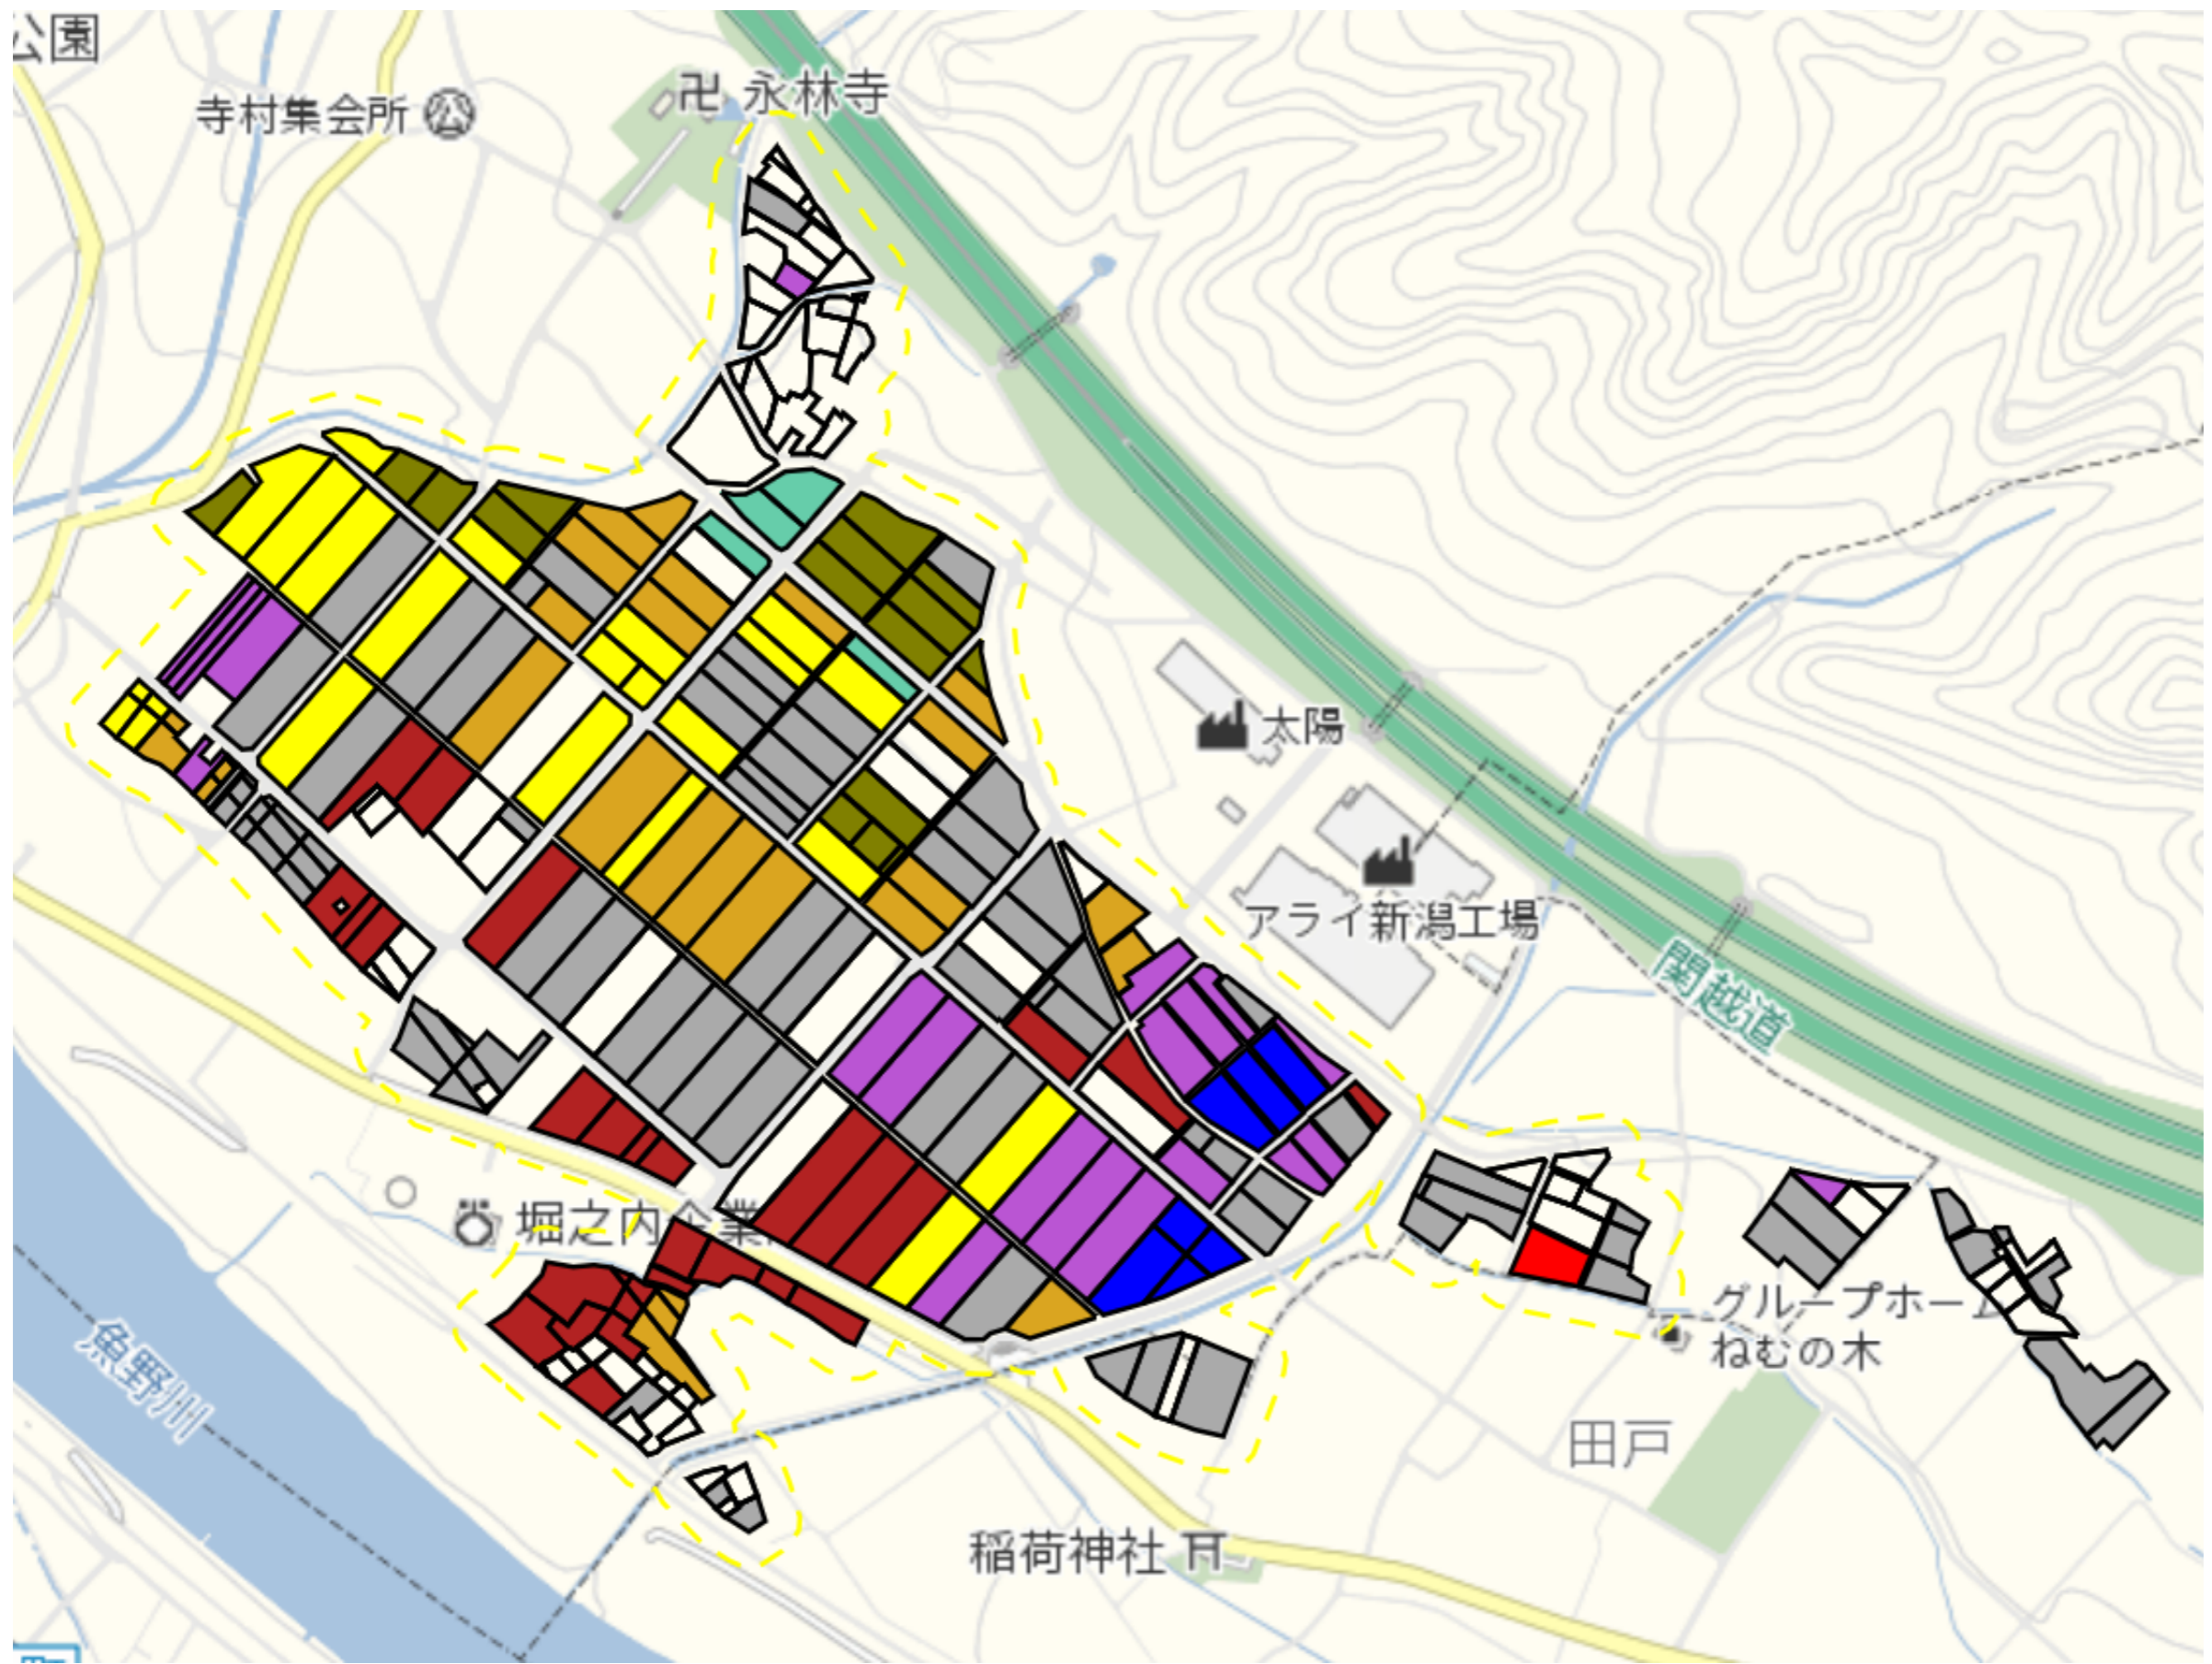

下倉

目標地図(素案)

1 : 7500

根小屋1

目標地区(素案)

1 : 5000

根小屋2

目標地図(素案)

1 : 7000

根小屋3

目標地図(素案)

1 : 4500

根小屋4

目標地図(素案)

1 : 7000

根小屋5

目標地図(素案)

1 : 11000

新道島

目標地区(素案)

1 : 4000

田戸1

目標地区(素案)

1 : 3000

田戸2

目標地図(素案)

1 : 3000

竜光1

目標地区(素案)

1 : 5000

竜光2

1 : 7000