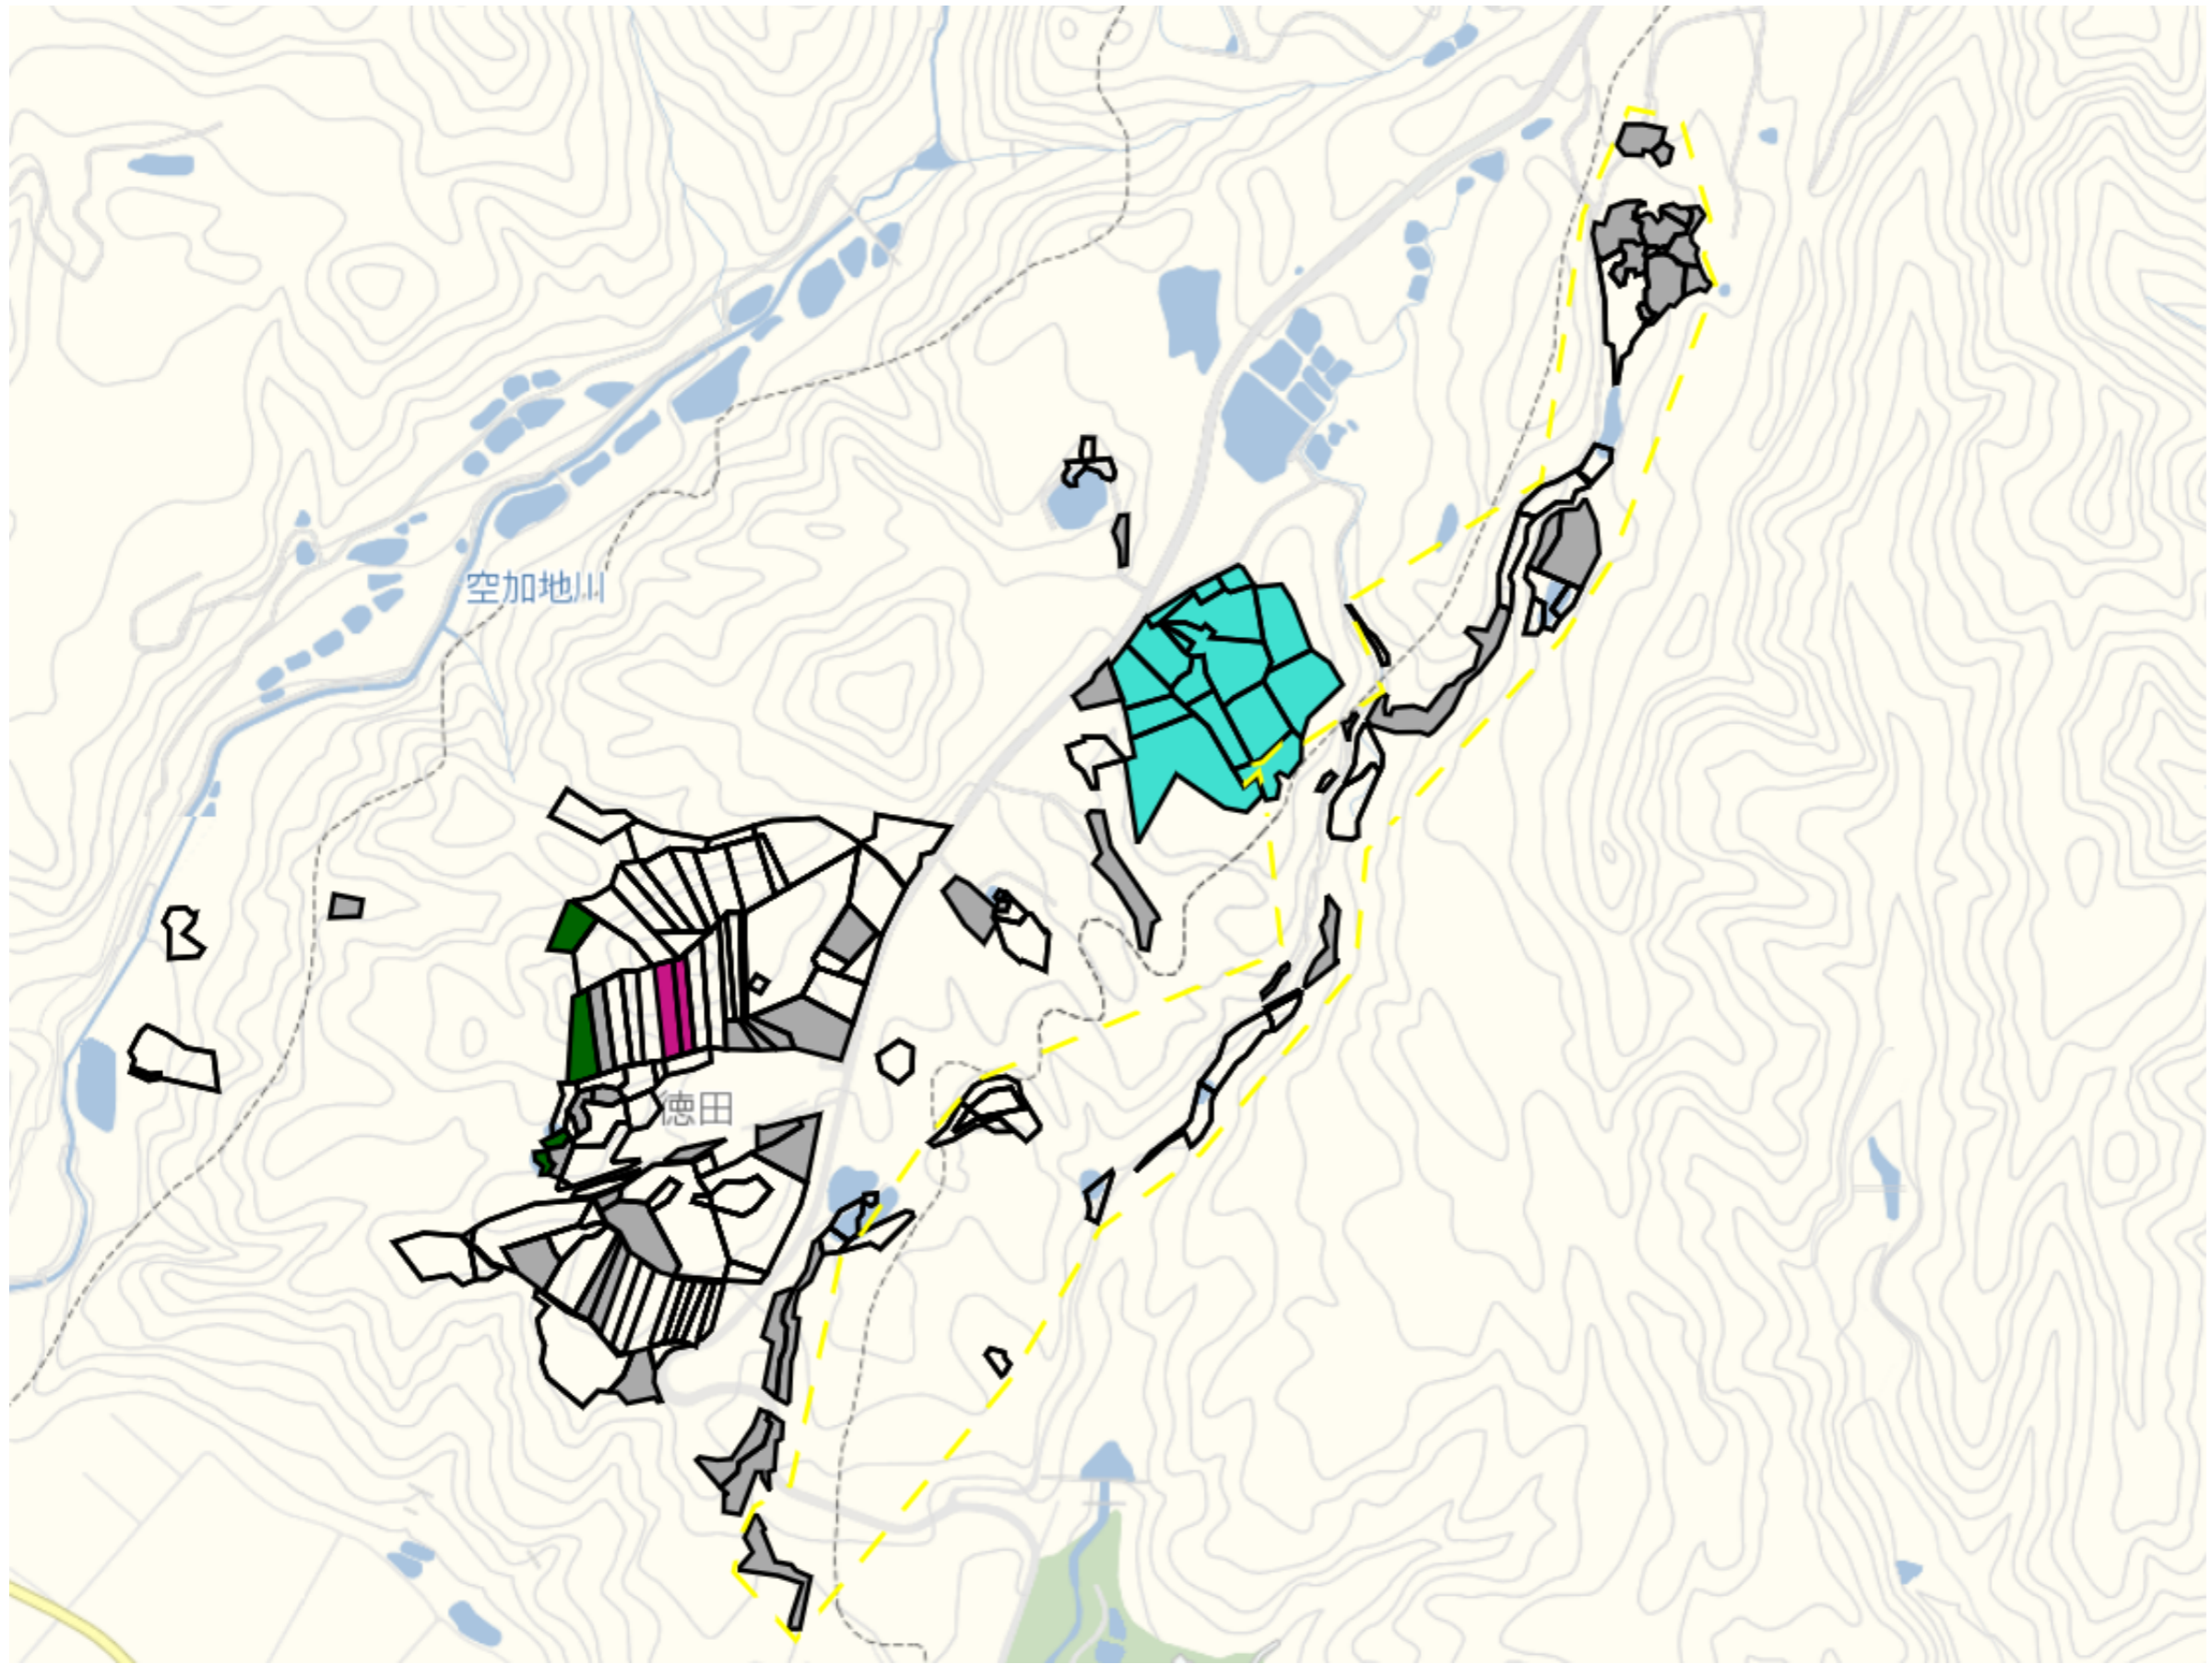

下倉

目標地図(素案)

1 : 7500

根小屋1

目標地区(素案)

1 : 5000

根小屋2

目標地図(素案)

1 : 7000

根小屋3

目標地図(素案)

1 : 4500

根小屋4

目標地図(素案)

1 : 7000

根小屋5

目標地図(素案)

1 : 11000

新道島

目標地区(素案)

1 : 4000

田戸1

目標地区(素案)

1 : 3000

田戸2

目標地図(素案)

1 : 3000

竜光1

目標地区(素案)

1 : 5000

竜光2

1 : 7000