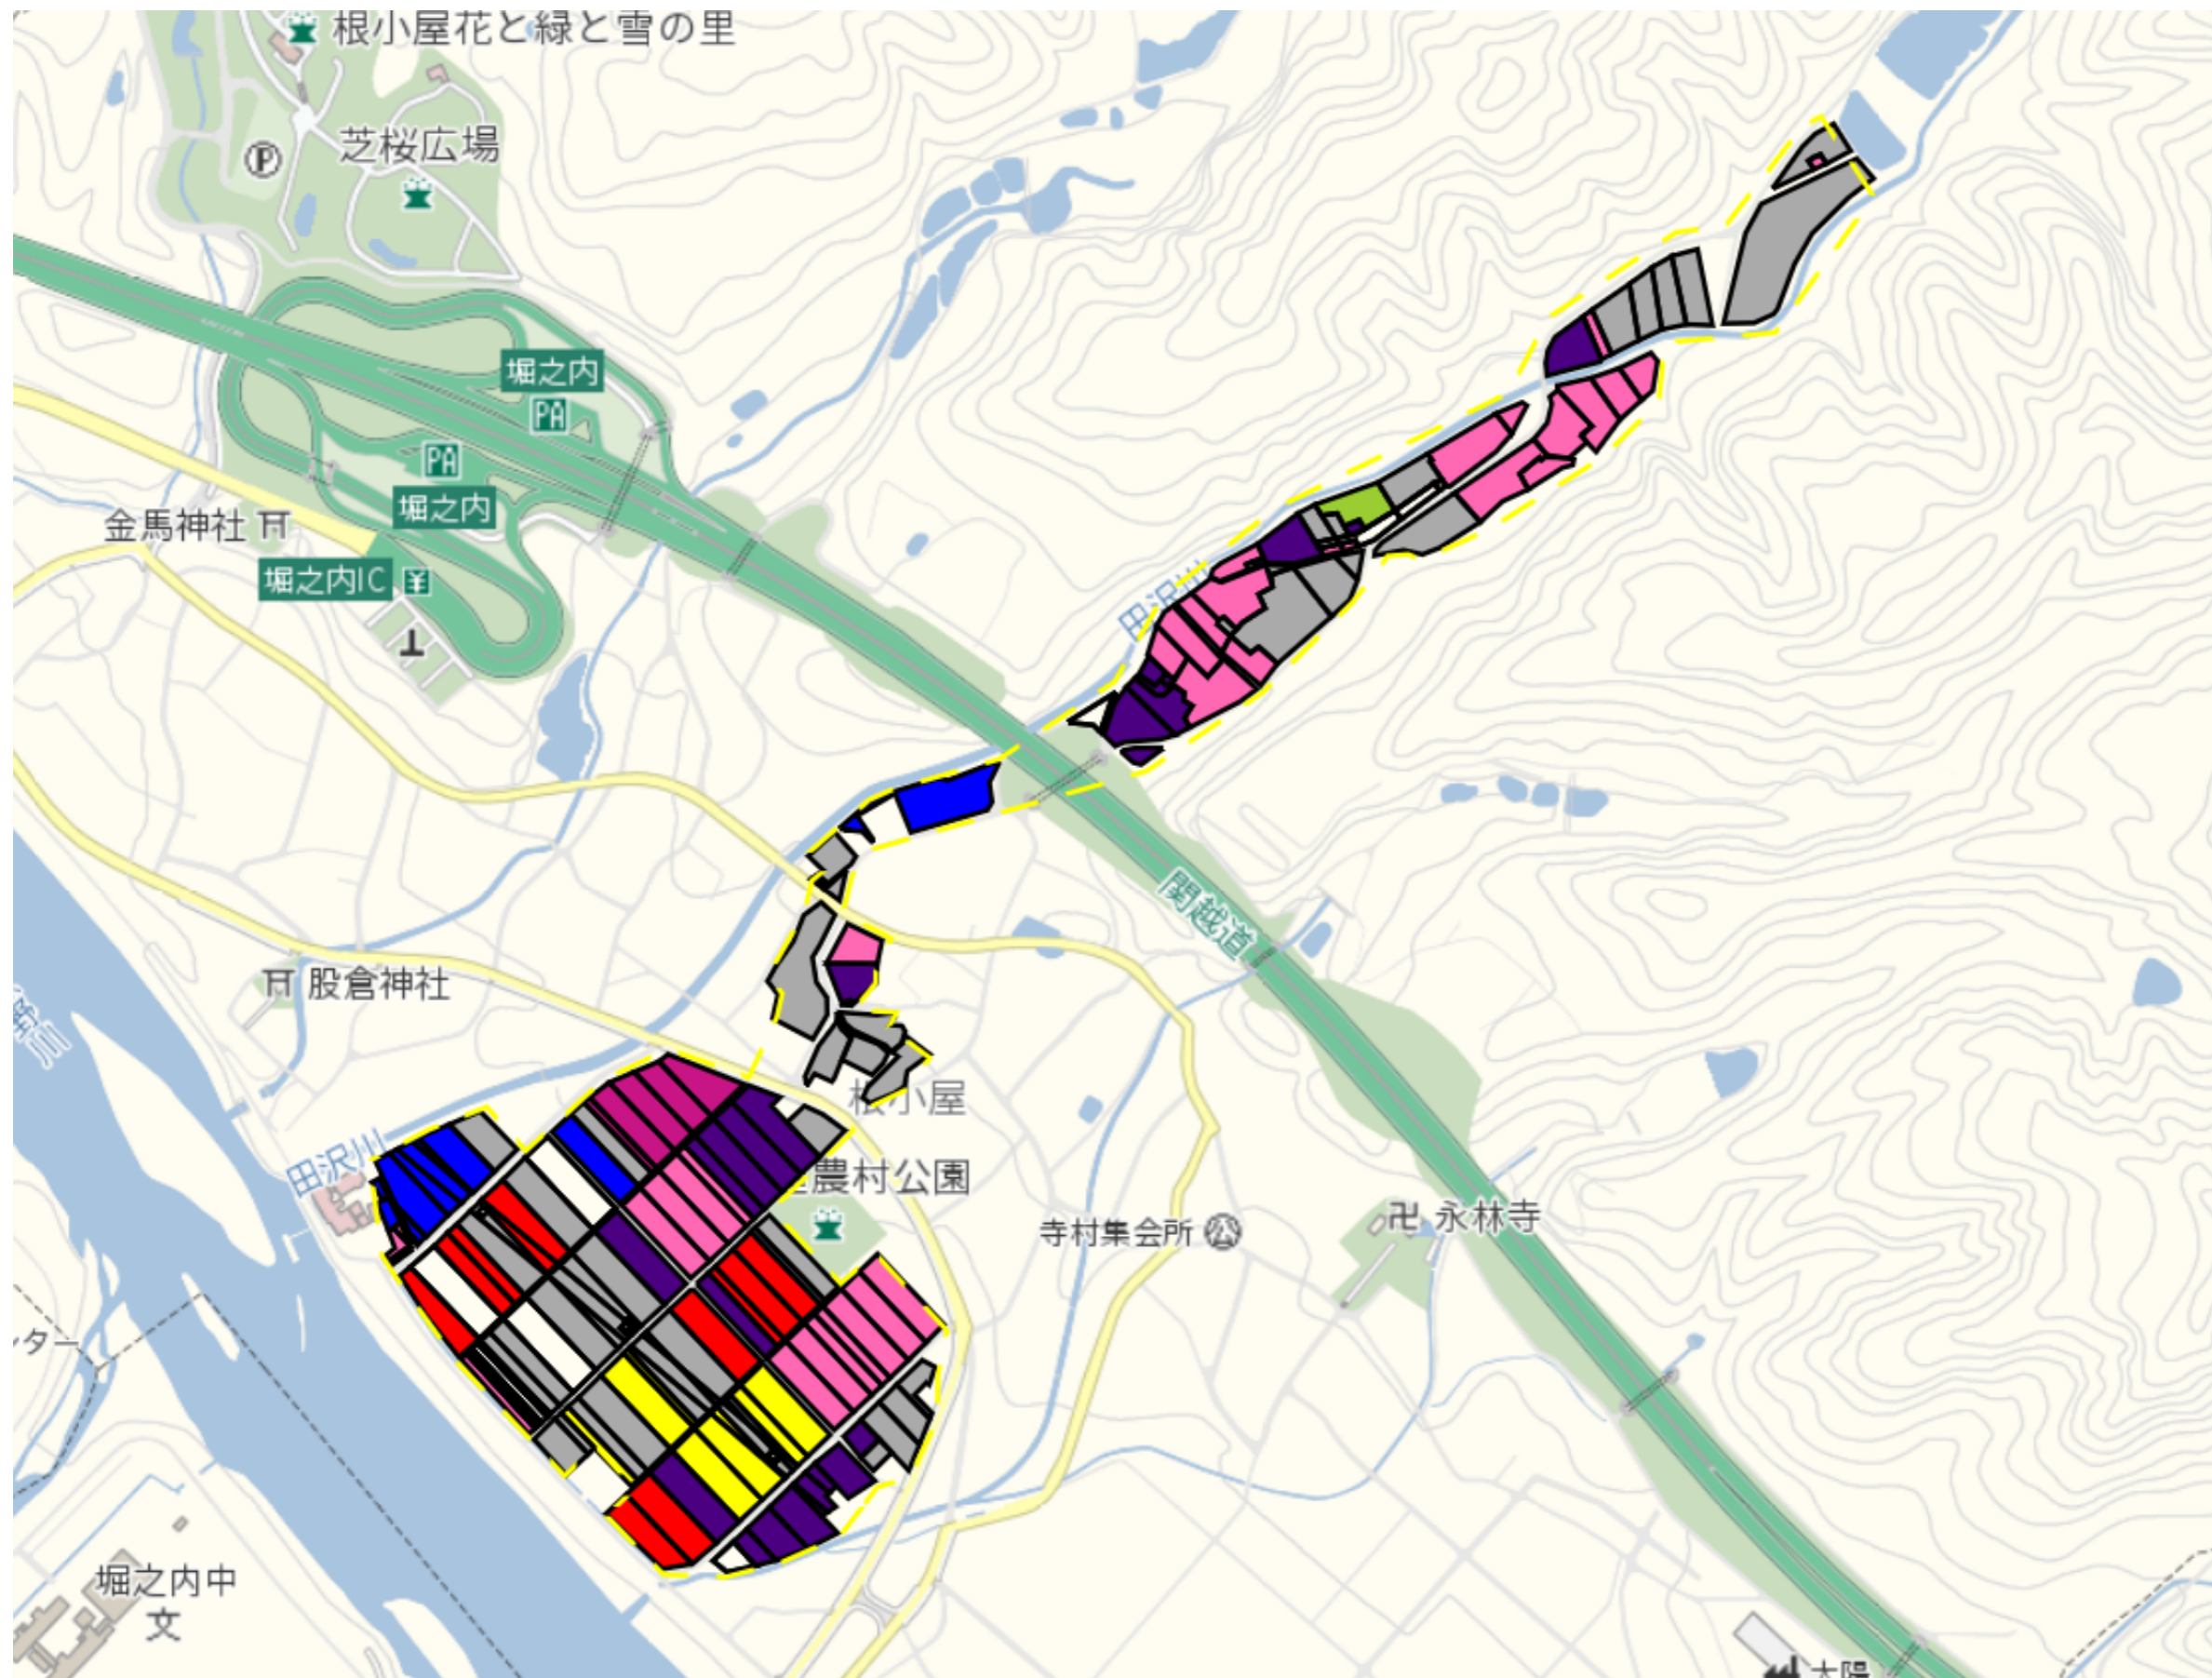

下倉

目標地図(素案)

1 : 7500

根小屋1

目標地区(素案)

1 : 5000

根小屋2

目標地図(素案)

1 : 7000

根小屋3

目標地図(素案)

1 : 4500

根小屋4

目標地図(素案)

1 : 7000

根小屋5

目標地図(素案)

1 : 11000

新道島

目標地区(素案)

1 : 4000

田戸1

目標地区(素案)

1 : 3000

田戸2

目標地図(素案)

1 : 3000

竜光1

目標地区(素案)

1 : 5000

竜光2

1 : 7000