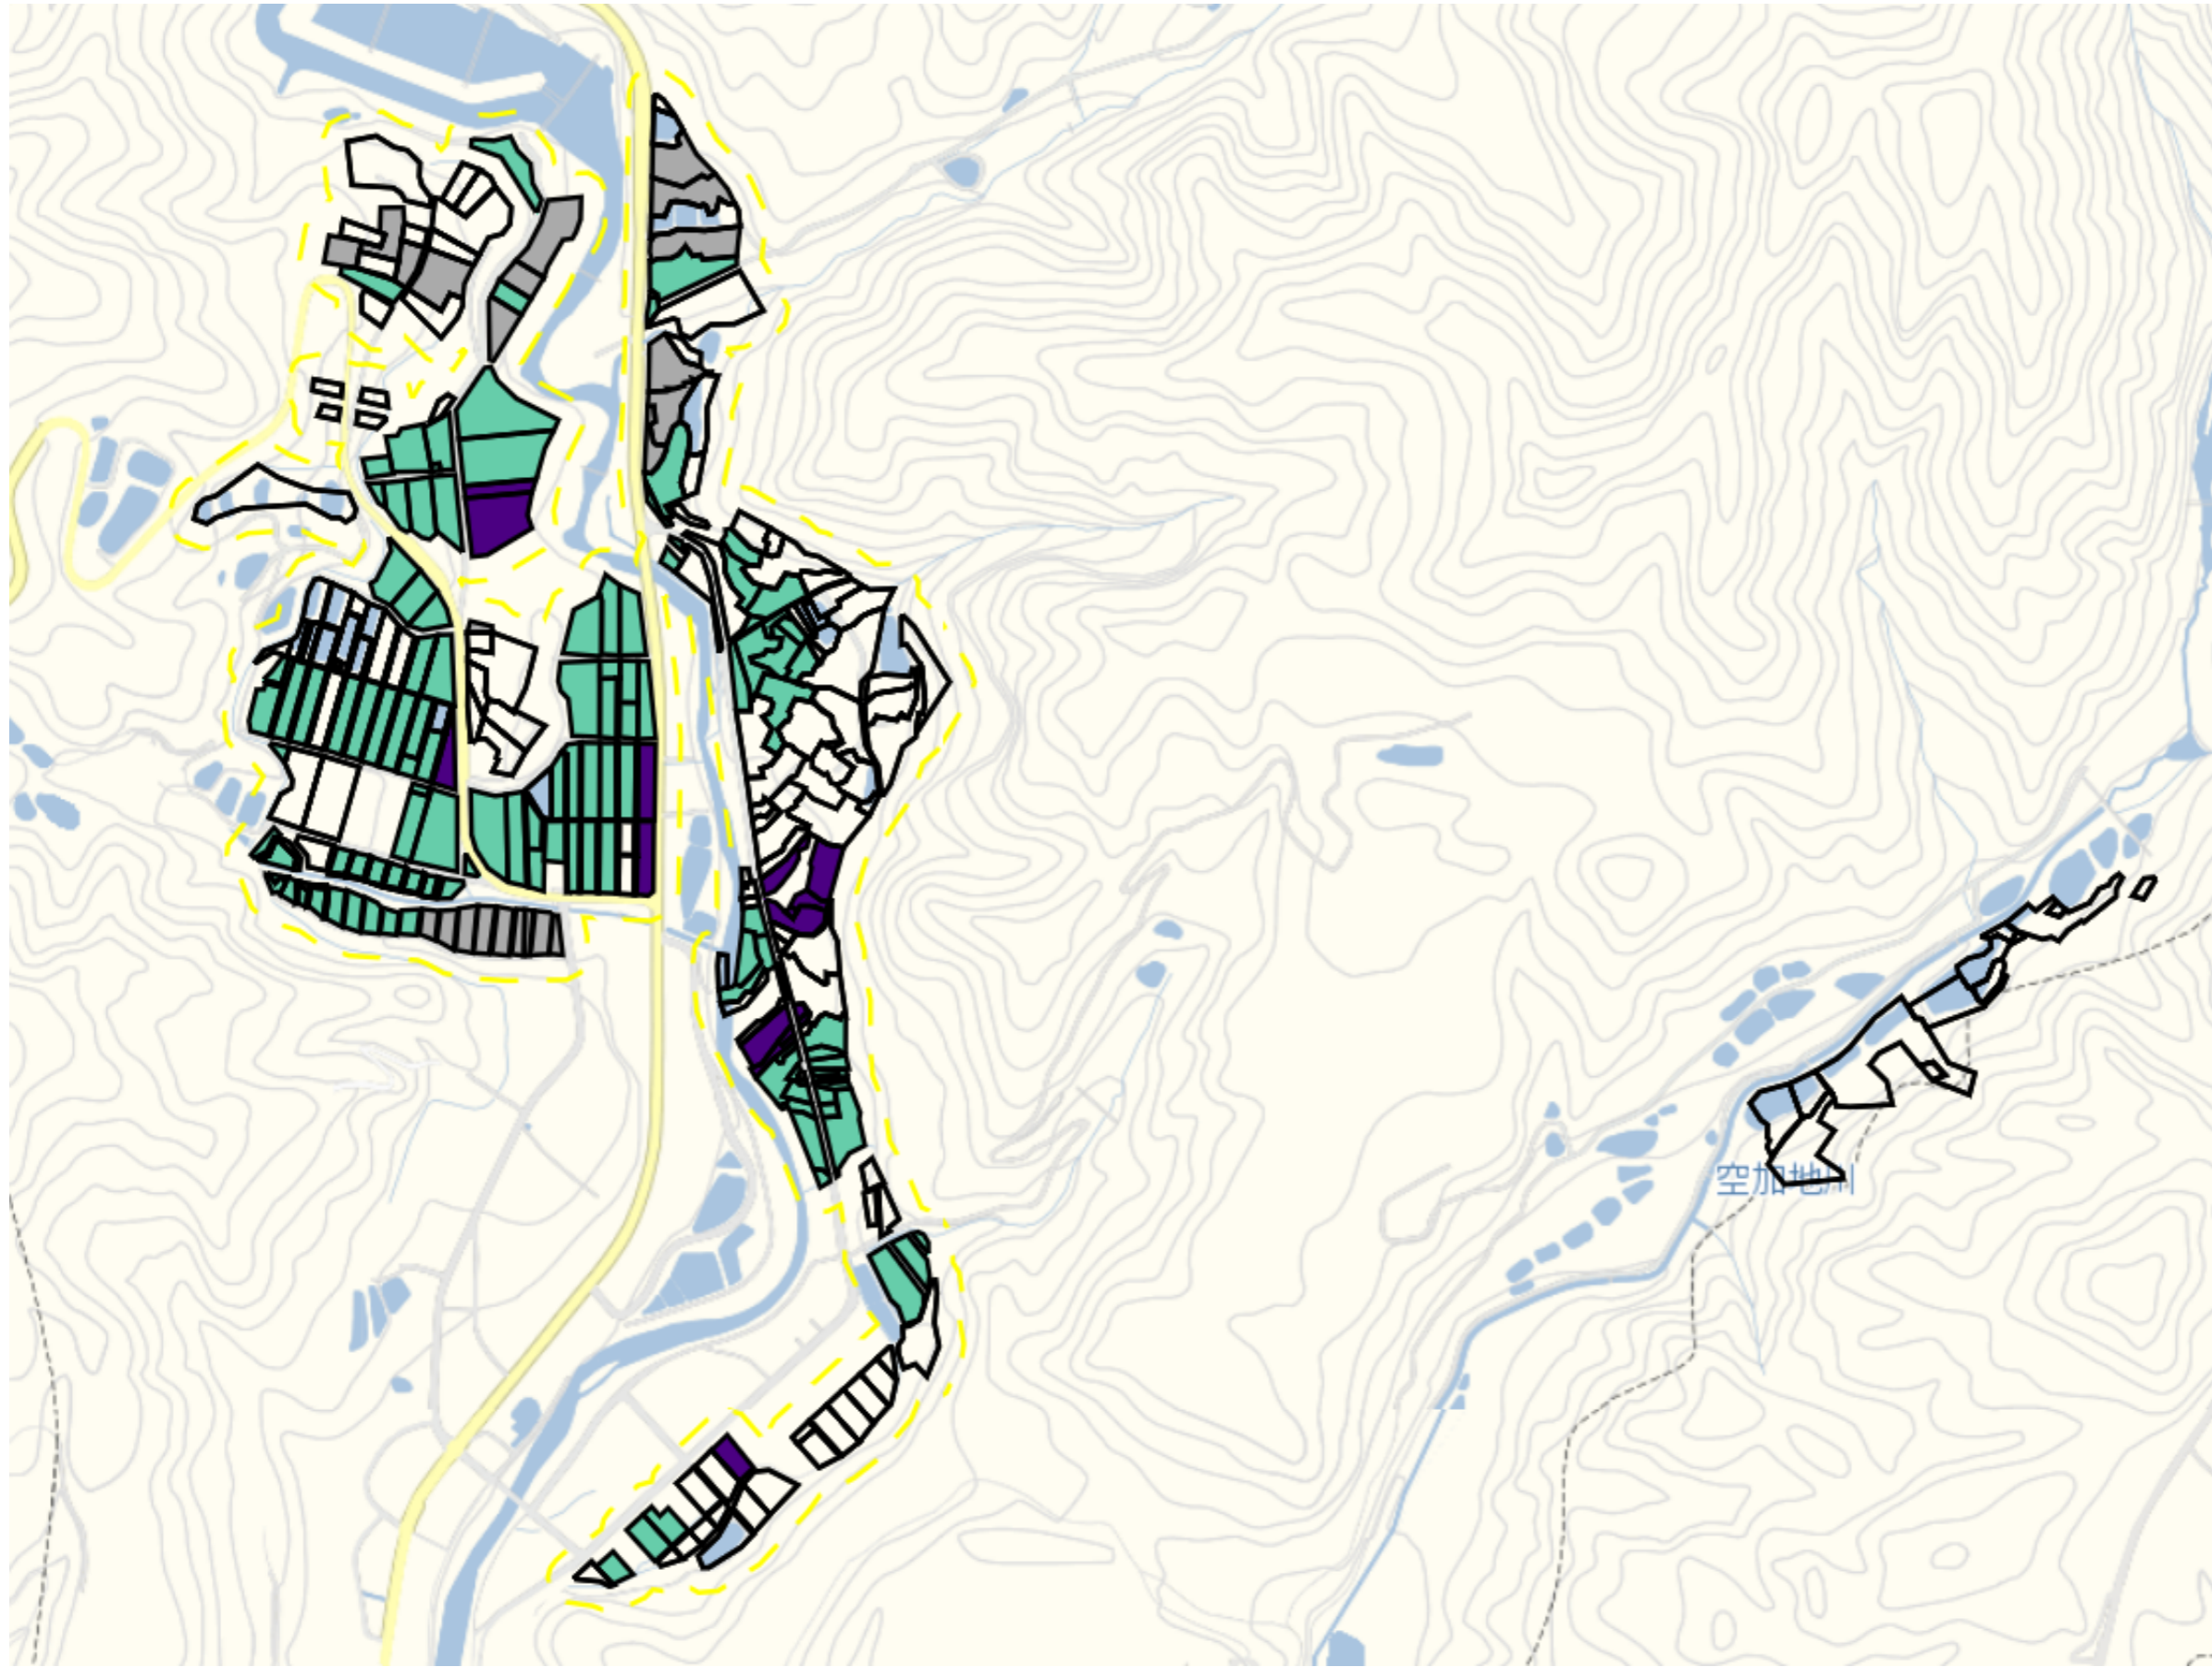

下倉

目標地図(素案)

1 : 7500

根小屋1

目標地区(素案)

1 : 5000

根小屋2

目標地図(素案)

1 : 7000

根小屋3

目標地図(素案)

1 : 4500

根小屋4

目標地図(素案)

1 : 7000

根小屋5

目標地図(素案)

1 : 11000

新道島

目標地区(素案)

1 : 4000

田戸1

目標地区(素案)

1 : 3000

田戸2

目標地図(素案)

1 : 3000

竜光1

目標地区(素案)

1 : 5000

竜光2

1 : 7000