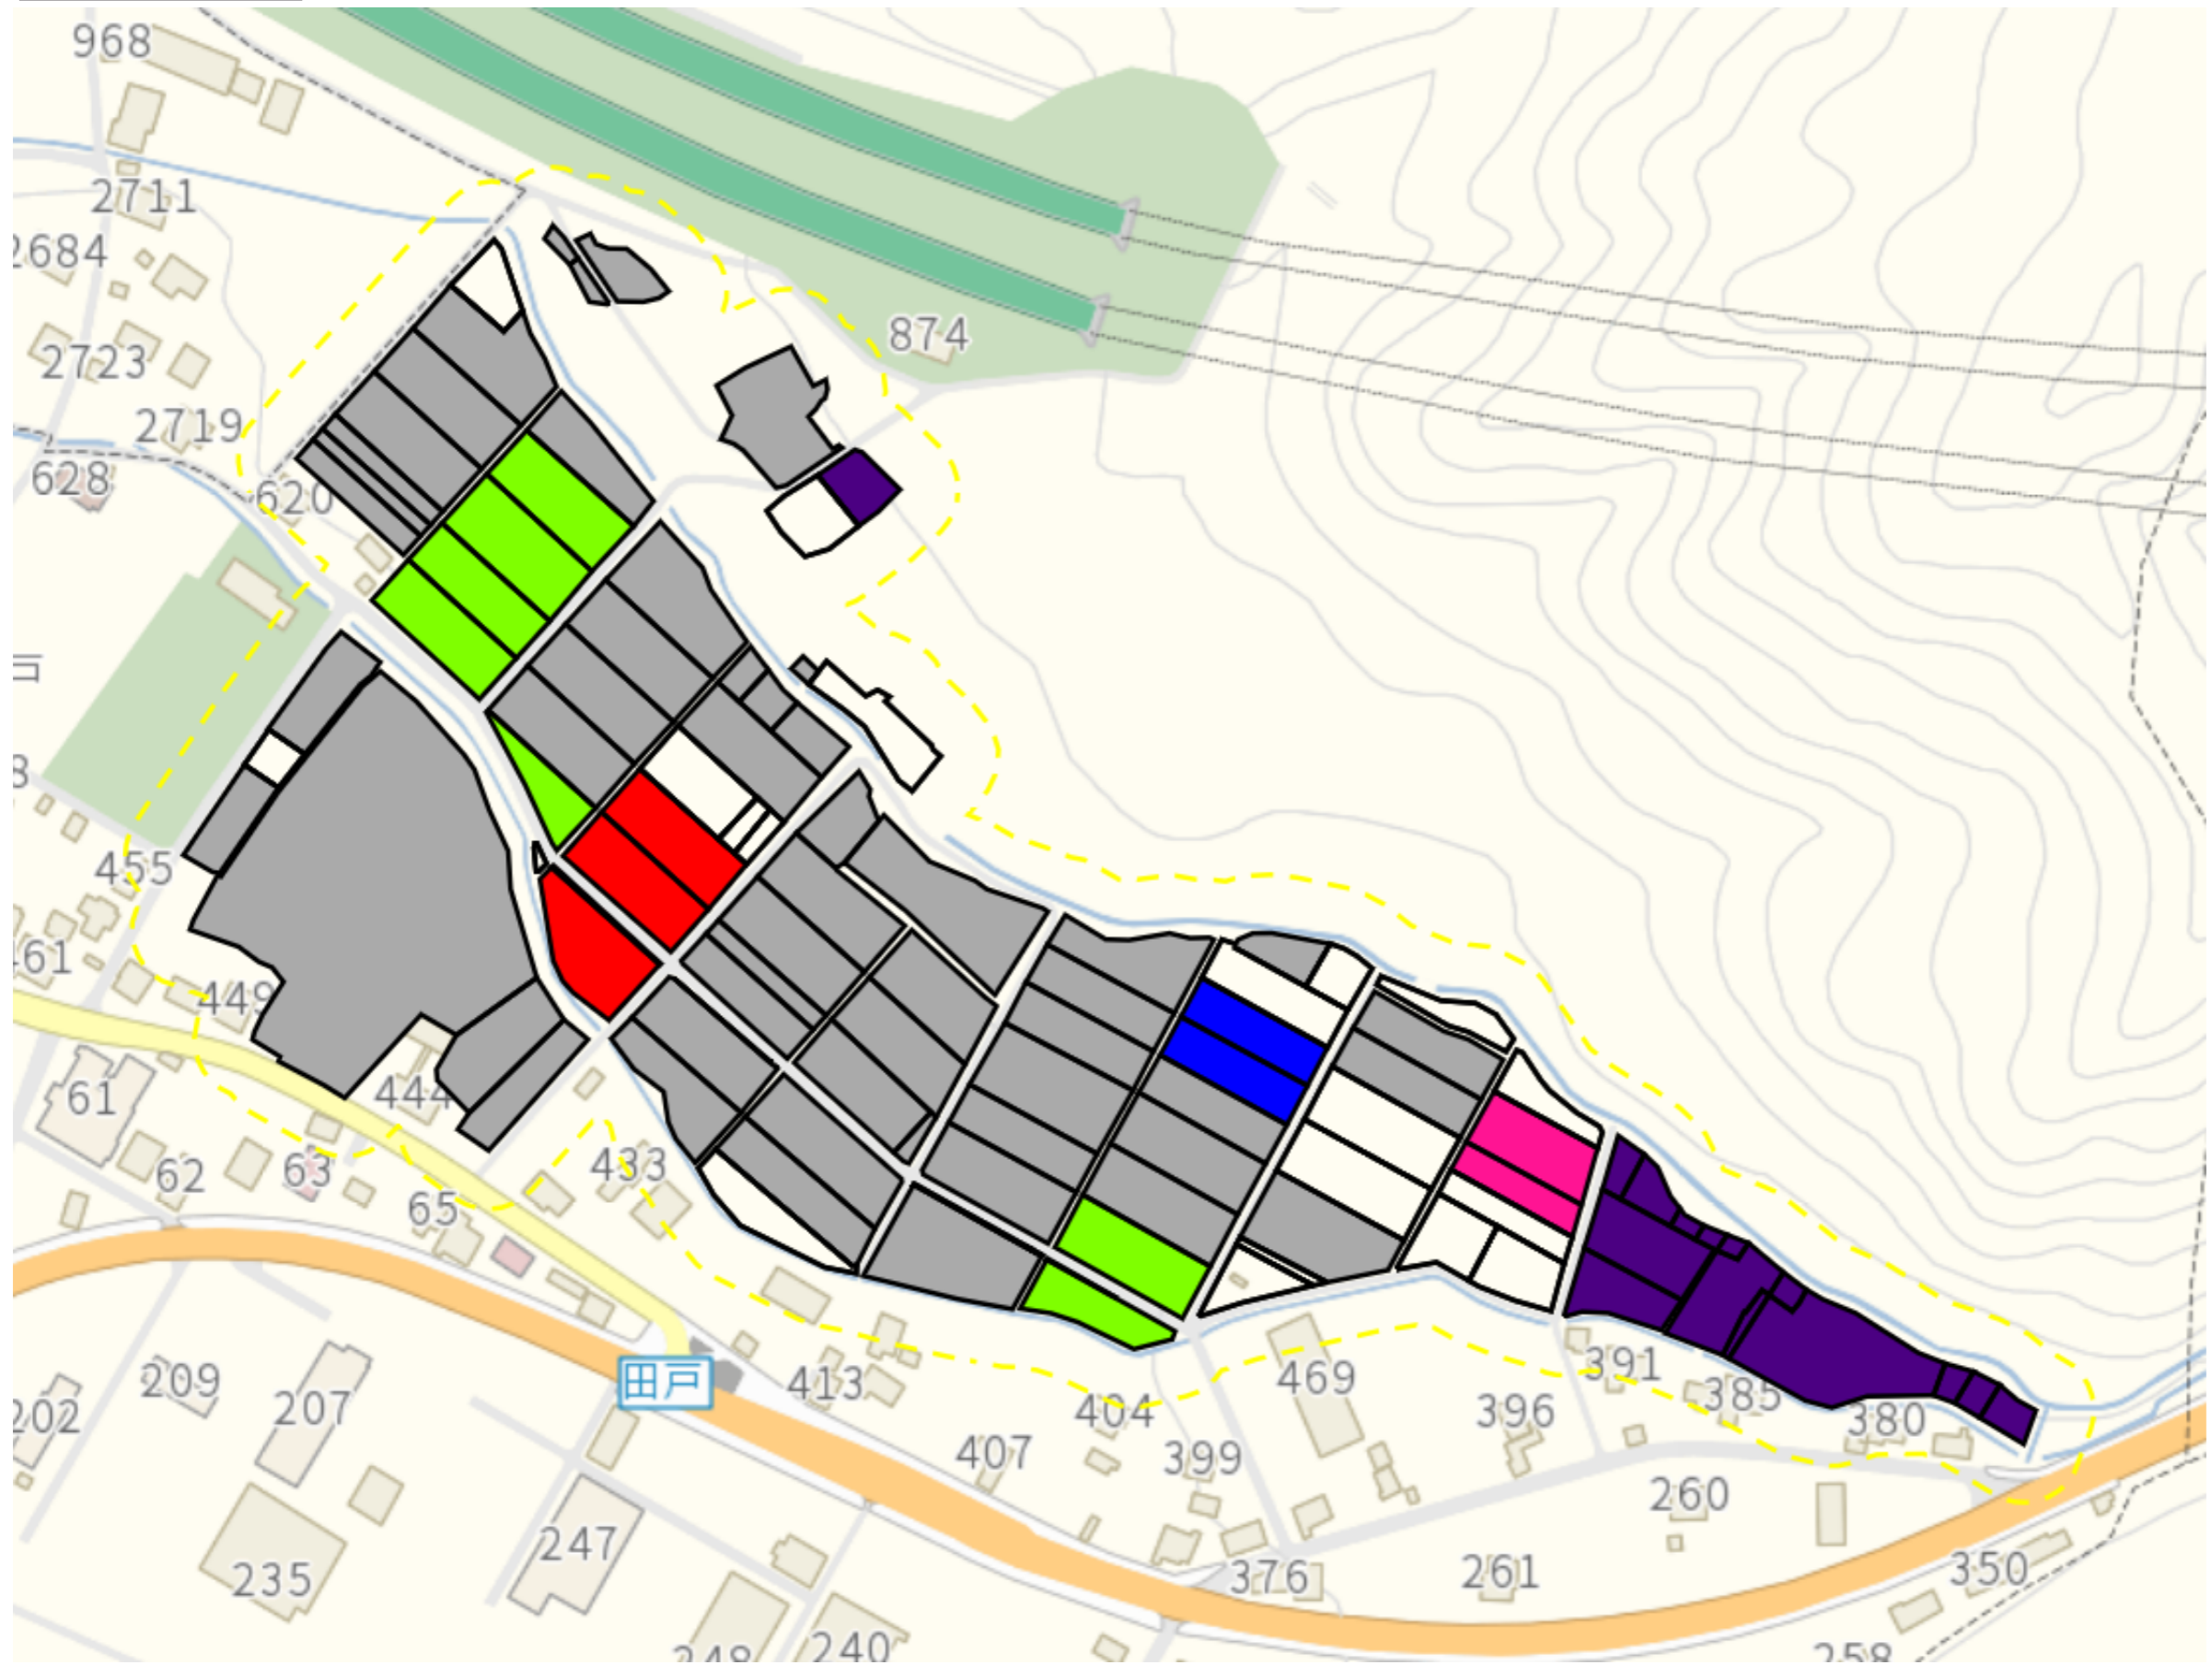

下倉

目標地図(素案)

1 : 7500

根小屋1

目標地区(素案)

1 : 5000

根小屋2

目標地図(素案)

1 : 7000

根小屋3

目標地図(素案)

1 : 4500

根小屋4

目標地図(素案)

1 : 7000

根小屋5

目標地図(素案)

1 : 11000

新道島

目標地区(素案)

1 : 4000

田戸1

目標地区(素案)

1 : 3000

田戸2

目標地図(素案)

1 : 3000

竜光1

目標地区(素案)

1 : 5000

竜光2

1 : 7000