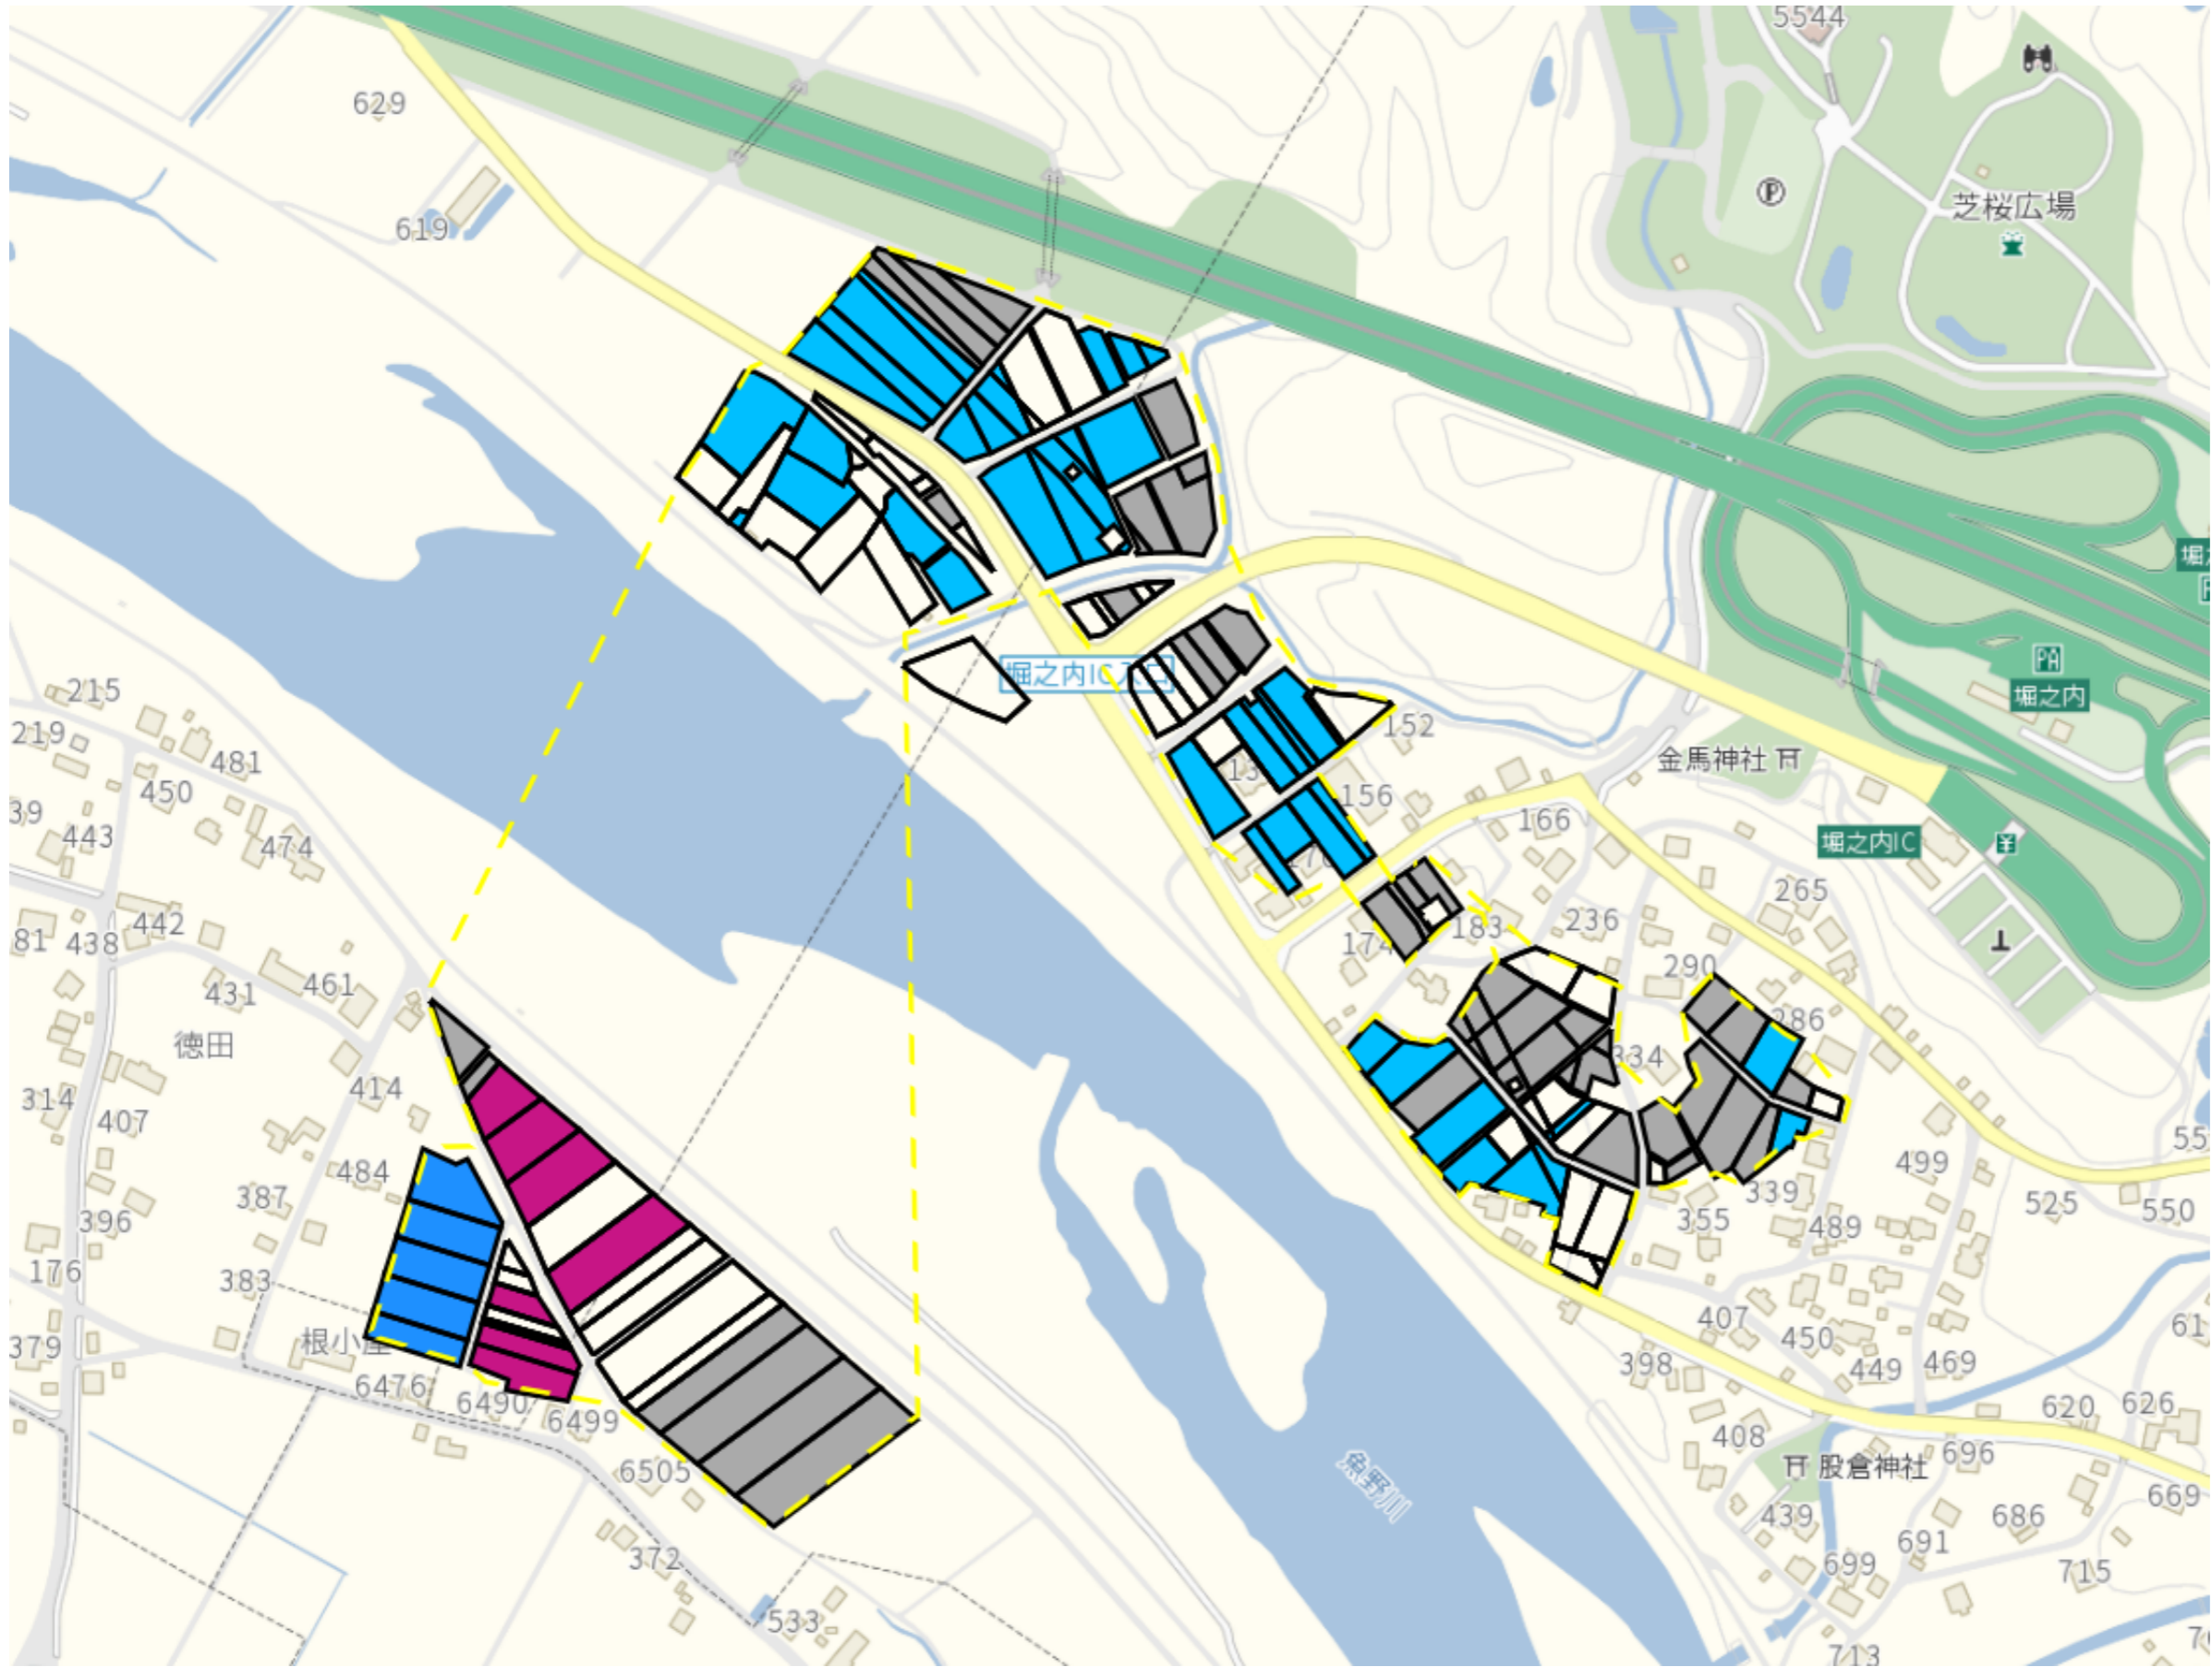

下倉

目標地図(素案)

1 : 7500

根小屋1

目標地区(素案)

1 : 5000

根小屋2

目標地図(素案)

1 : 7000

根小屋3

目標地図(素案)

1 : 4500

根小屋4

目標地図(素案)

1 : 7000

根小屋5

目標地図(素案)

1 : 11000

新道島

目標地区(素案)

1 : 4000

田戸1

目標地区(素案)

1 : 3000

田戸2

目標地図(素案)

1 : 3000

竜光1

目標地区(素案)

1 : 5000

竜光2

1 : 7000