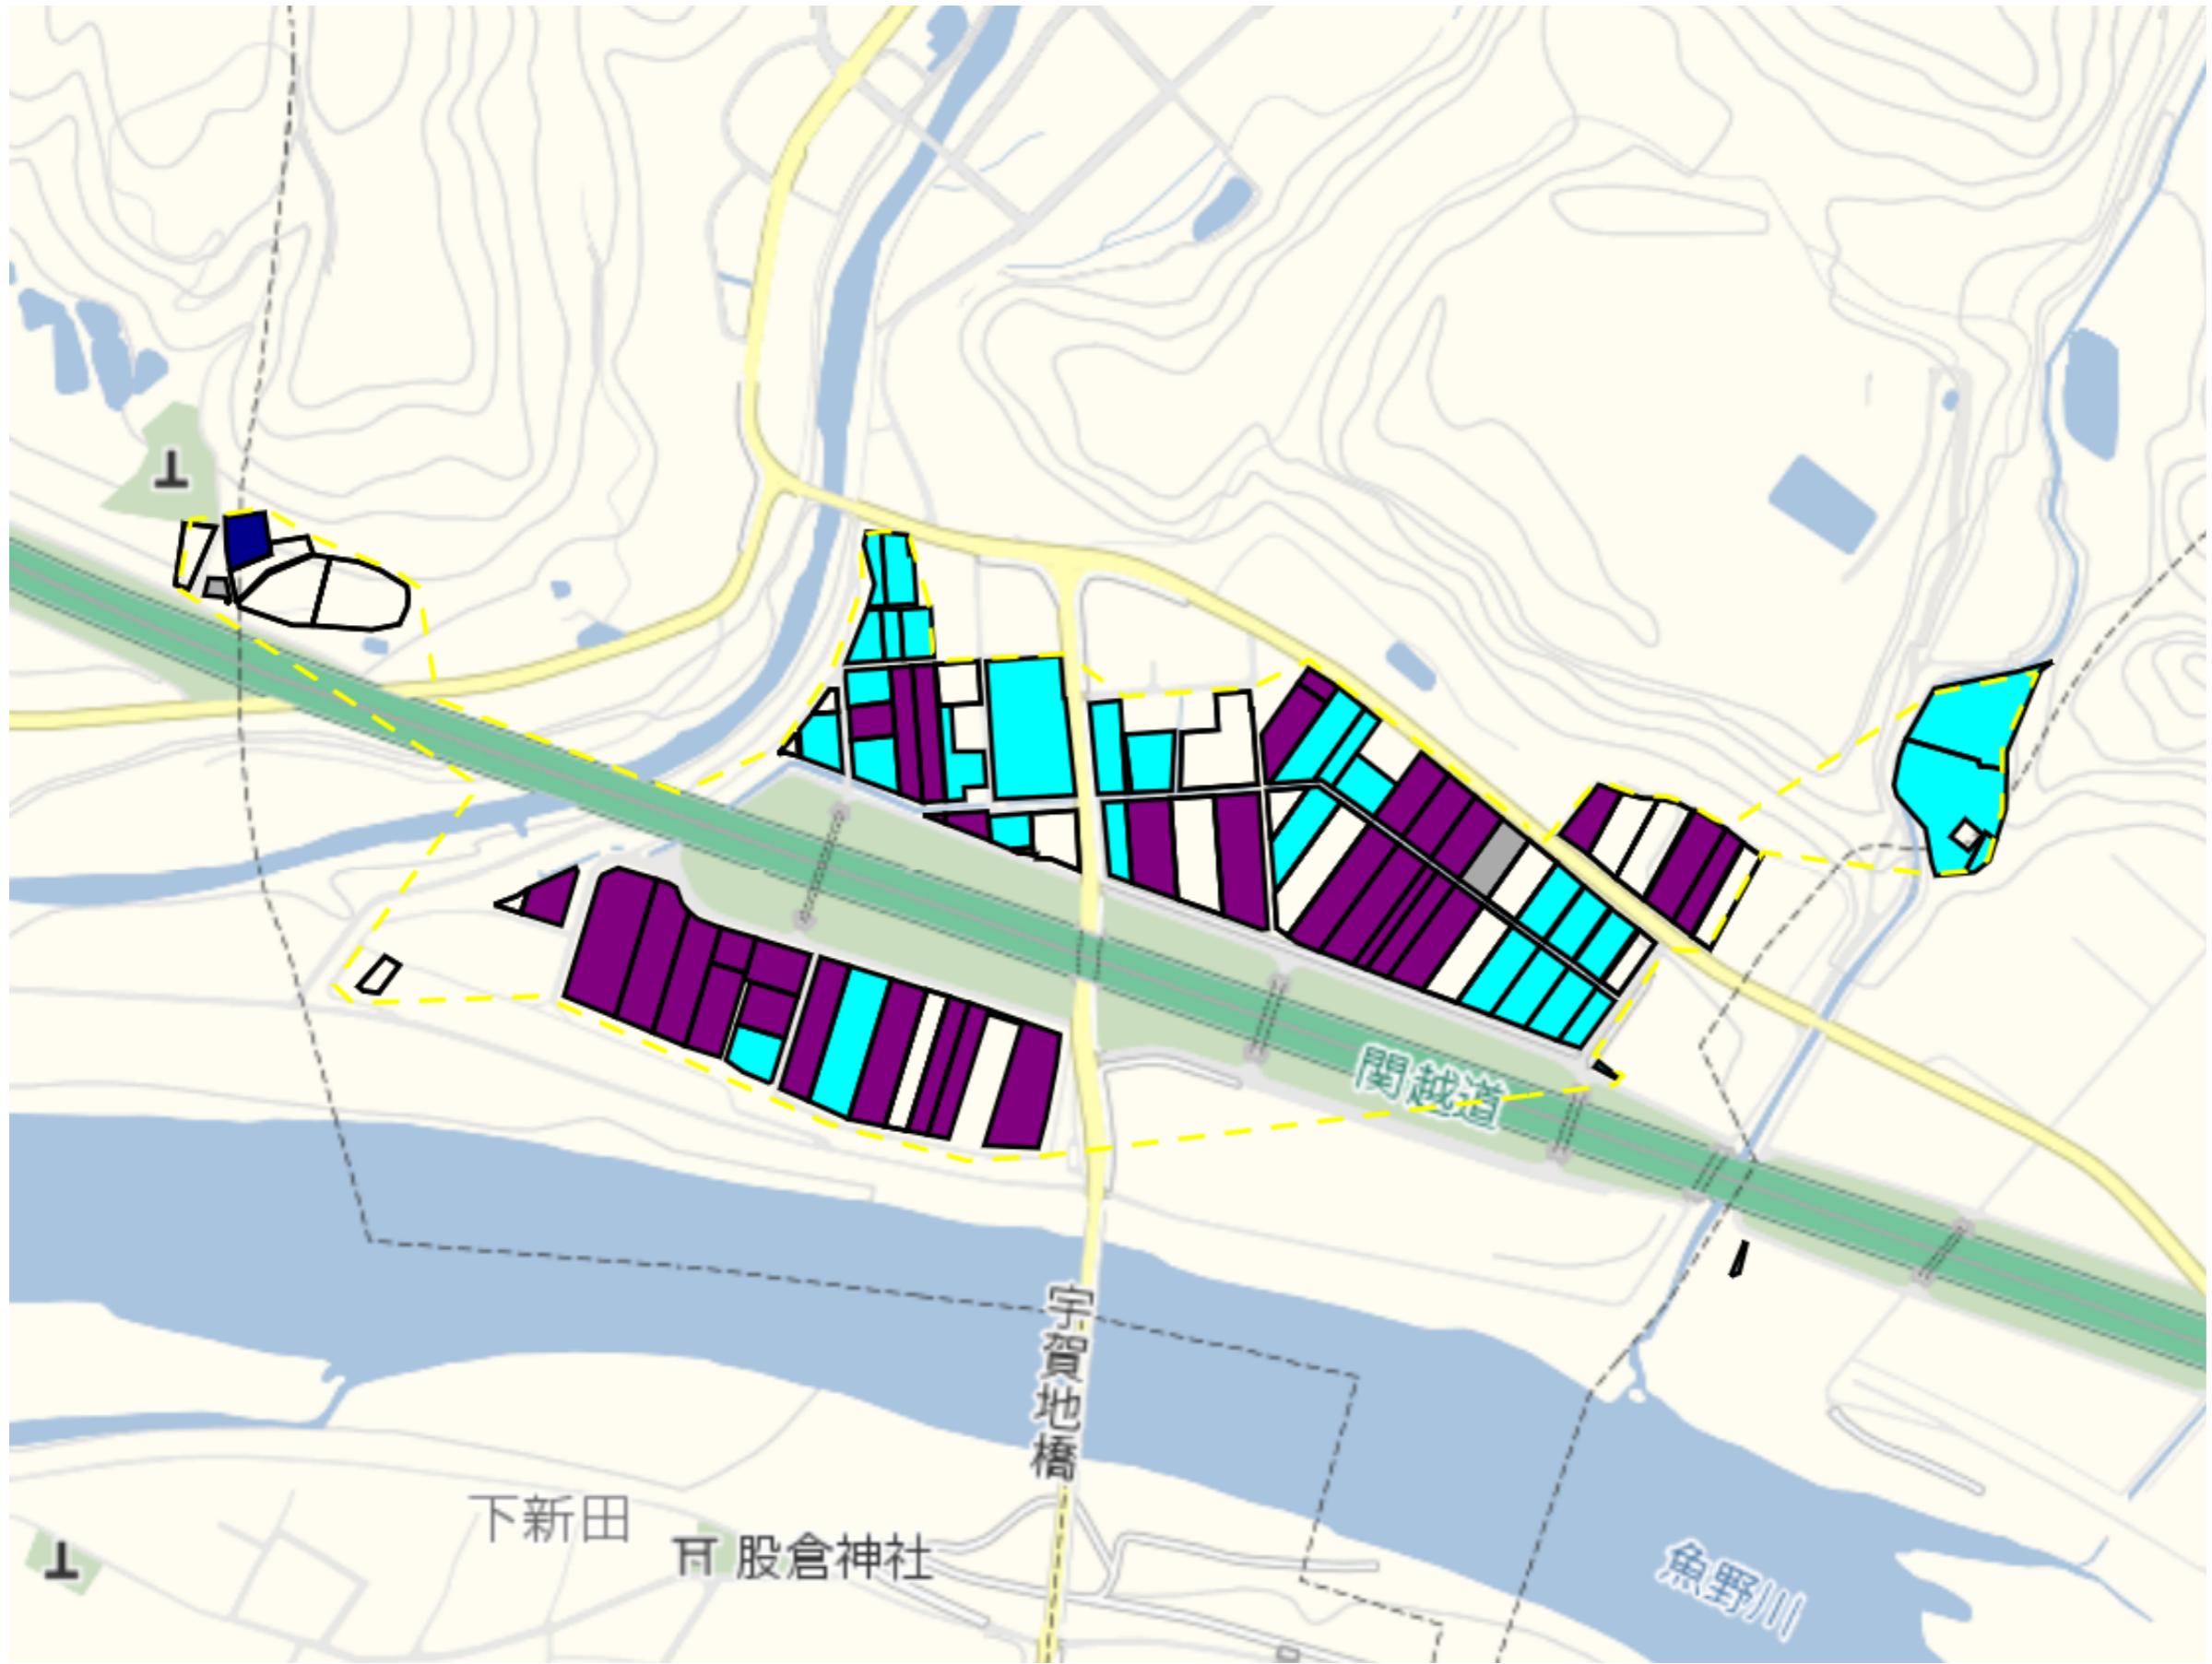

1 : 7000

根小屋3

目標地図(素案)

1 : 4500

根小屋4

目標地図(素案)

1 : 7000

根小屋5

目標地図(素案)

1 : 11000

新道島

目標地区(素案)

1 : 4000

田戸1

目標地区(素案)

1 : 3000

田戸2

目標地図(素案)

1 : 3000

竜光1

目標地区(素案)

1 : 5000

竜光2

1 : 7000