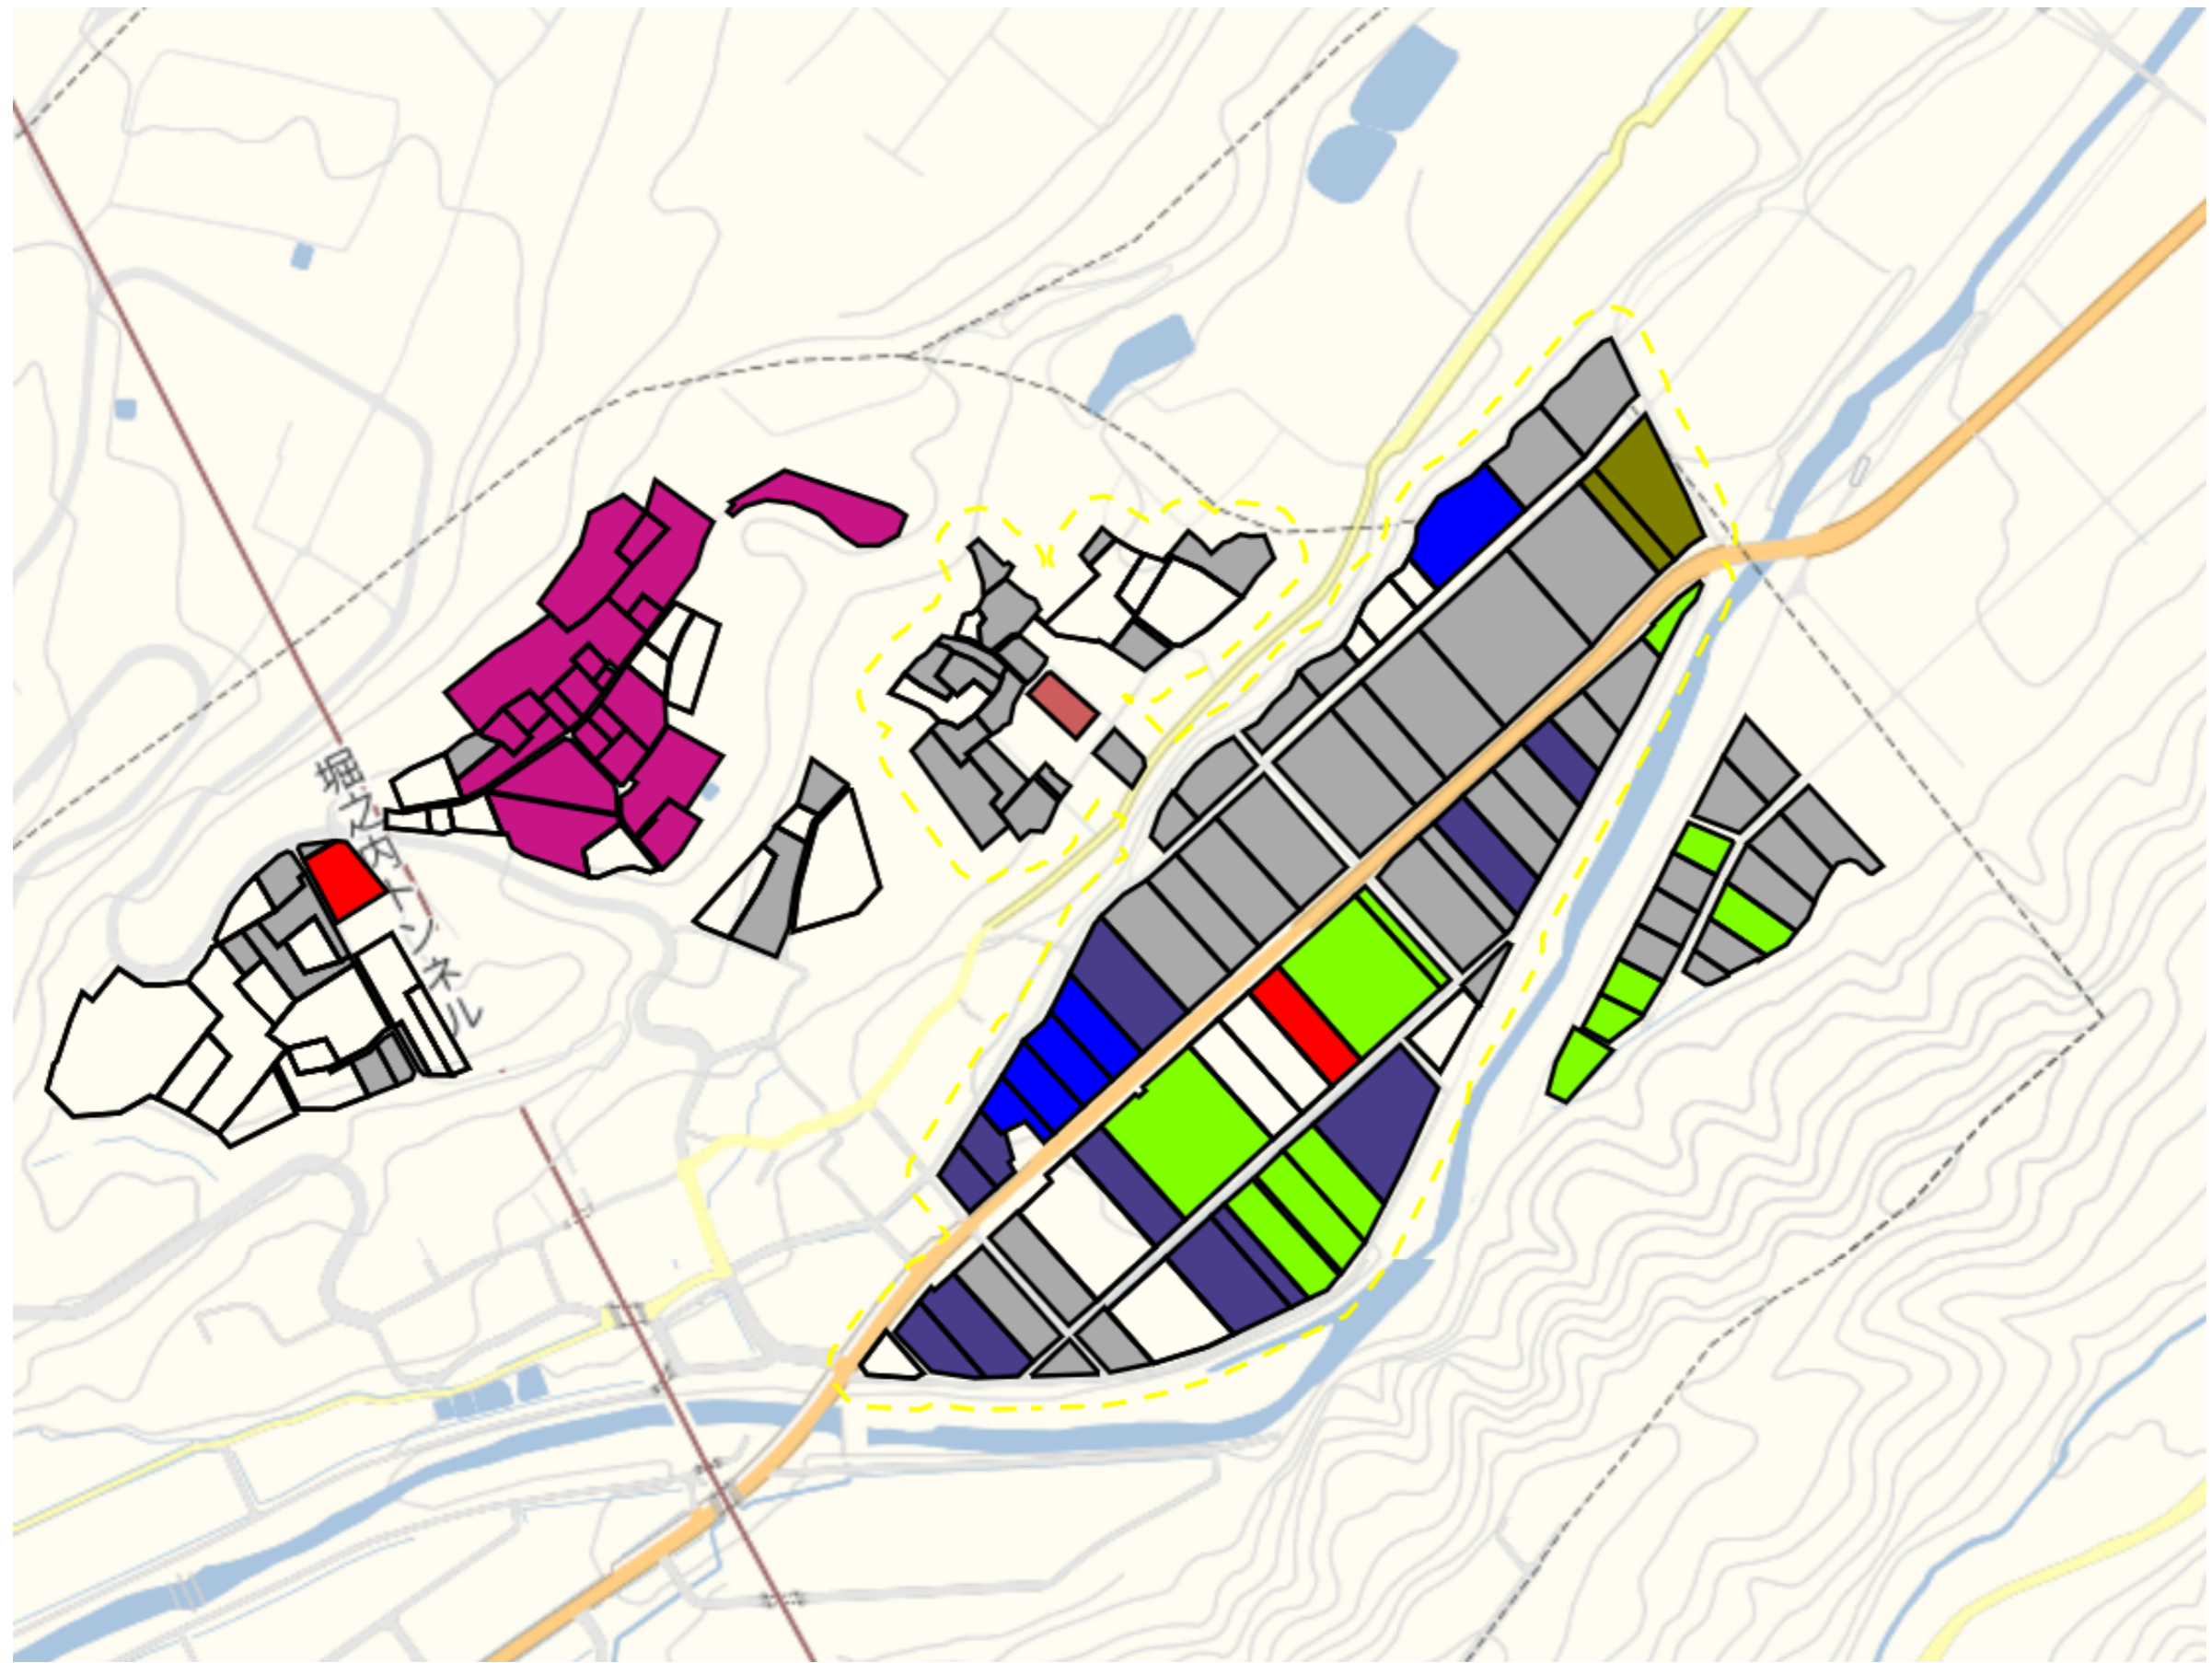

1 : 7500

吉水3

目標地区(素案)

1 : 6000

吉水4

目標地区(素案)

1 : 9000

魚野地

目標地区(素案)

1 : 9500

原1

目標地図(素案)

1 : 10000

原2

目標地区(素案)

1 : 6000

原3

目標地区(素案)

1 : 5500

原4

1 : 7500

大石1

目標地区(素案)

1 : 6000

大石2

目標地区(素案)

1 : 3500

大石3

目標地区(素案)

1 : 4000

田川1

目標地図(素案)