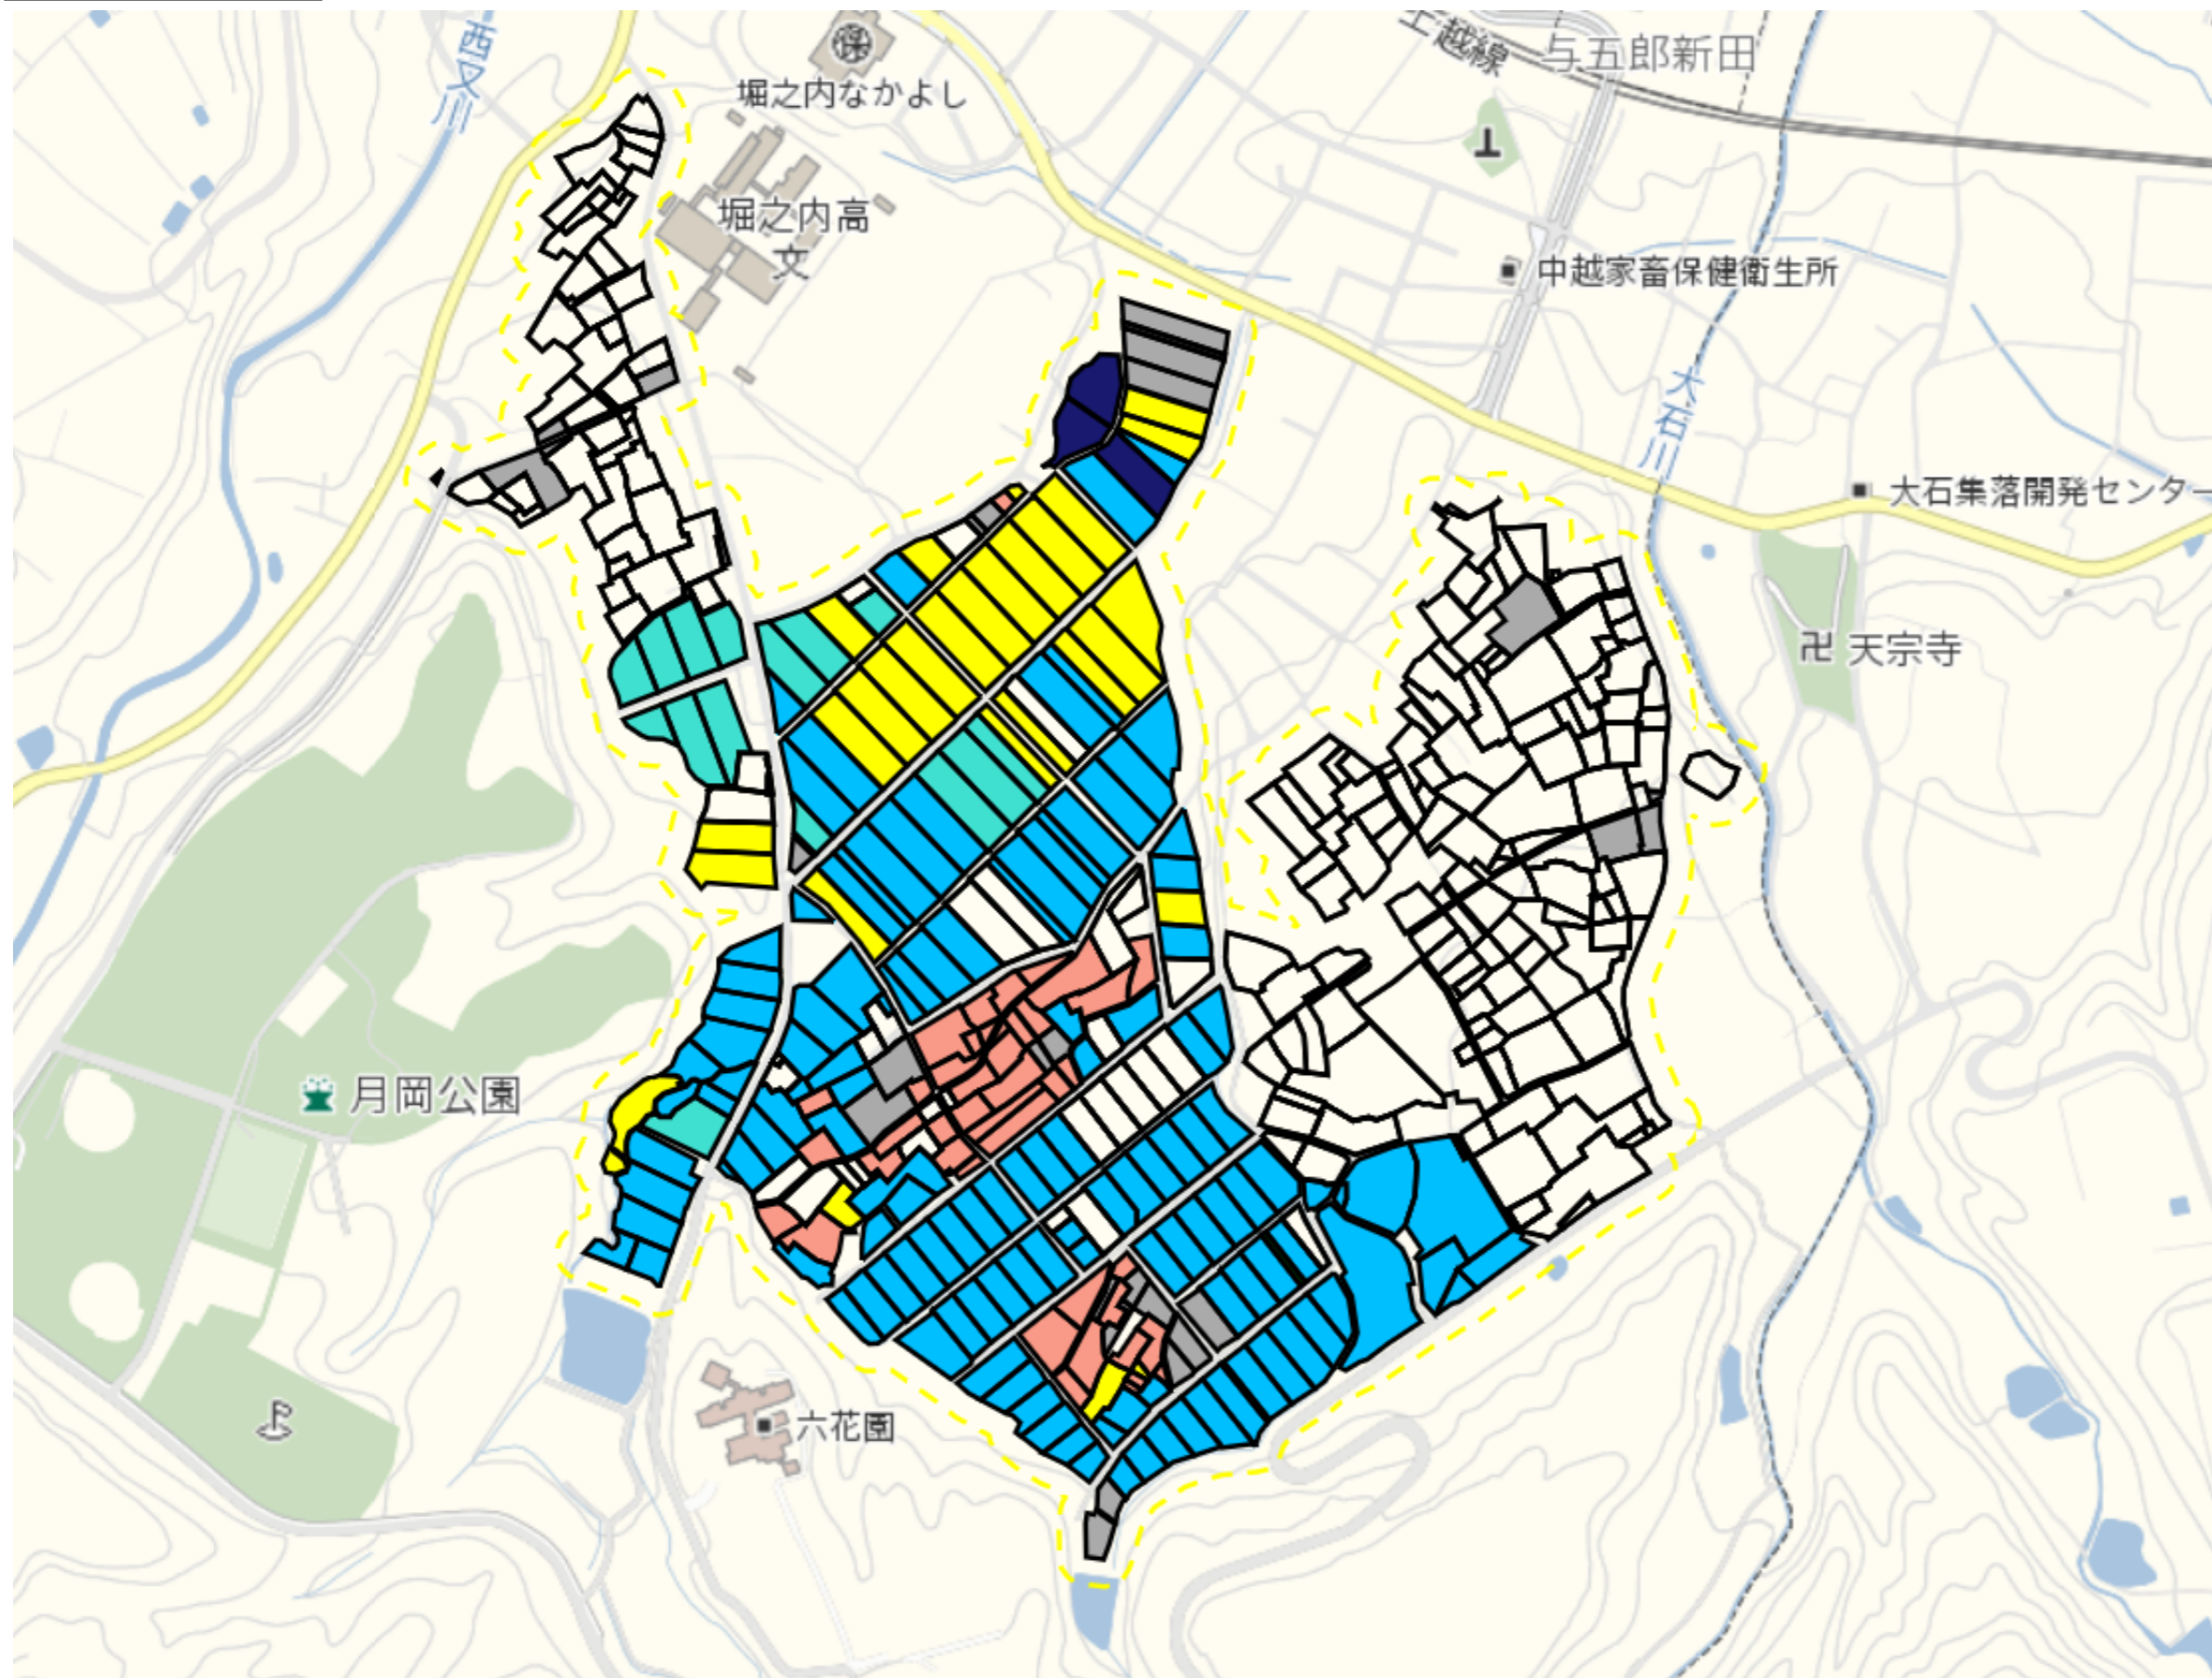

1 : 8000

田川2

目標地区(素案)

1 : 4500

田川3

目標地区(素案)

1 : 6000

田川4

目標地図(素案)

1 : 6000

徳田1

目標地図(素案)

1 : 10000

徳田2

目標地区(素案)

1 : 4500

堀之内1

1 : 6500

堀之内2

目標地図(素案)

1 : 5500

堀之内3

目標地図(素案)

1 : 7500

堀之内4

1 : 8500

明神1

目標地区(素案)

1 : 9500

明神2

1 : 8000

明神3