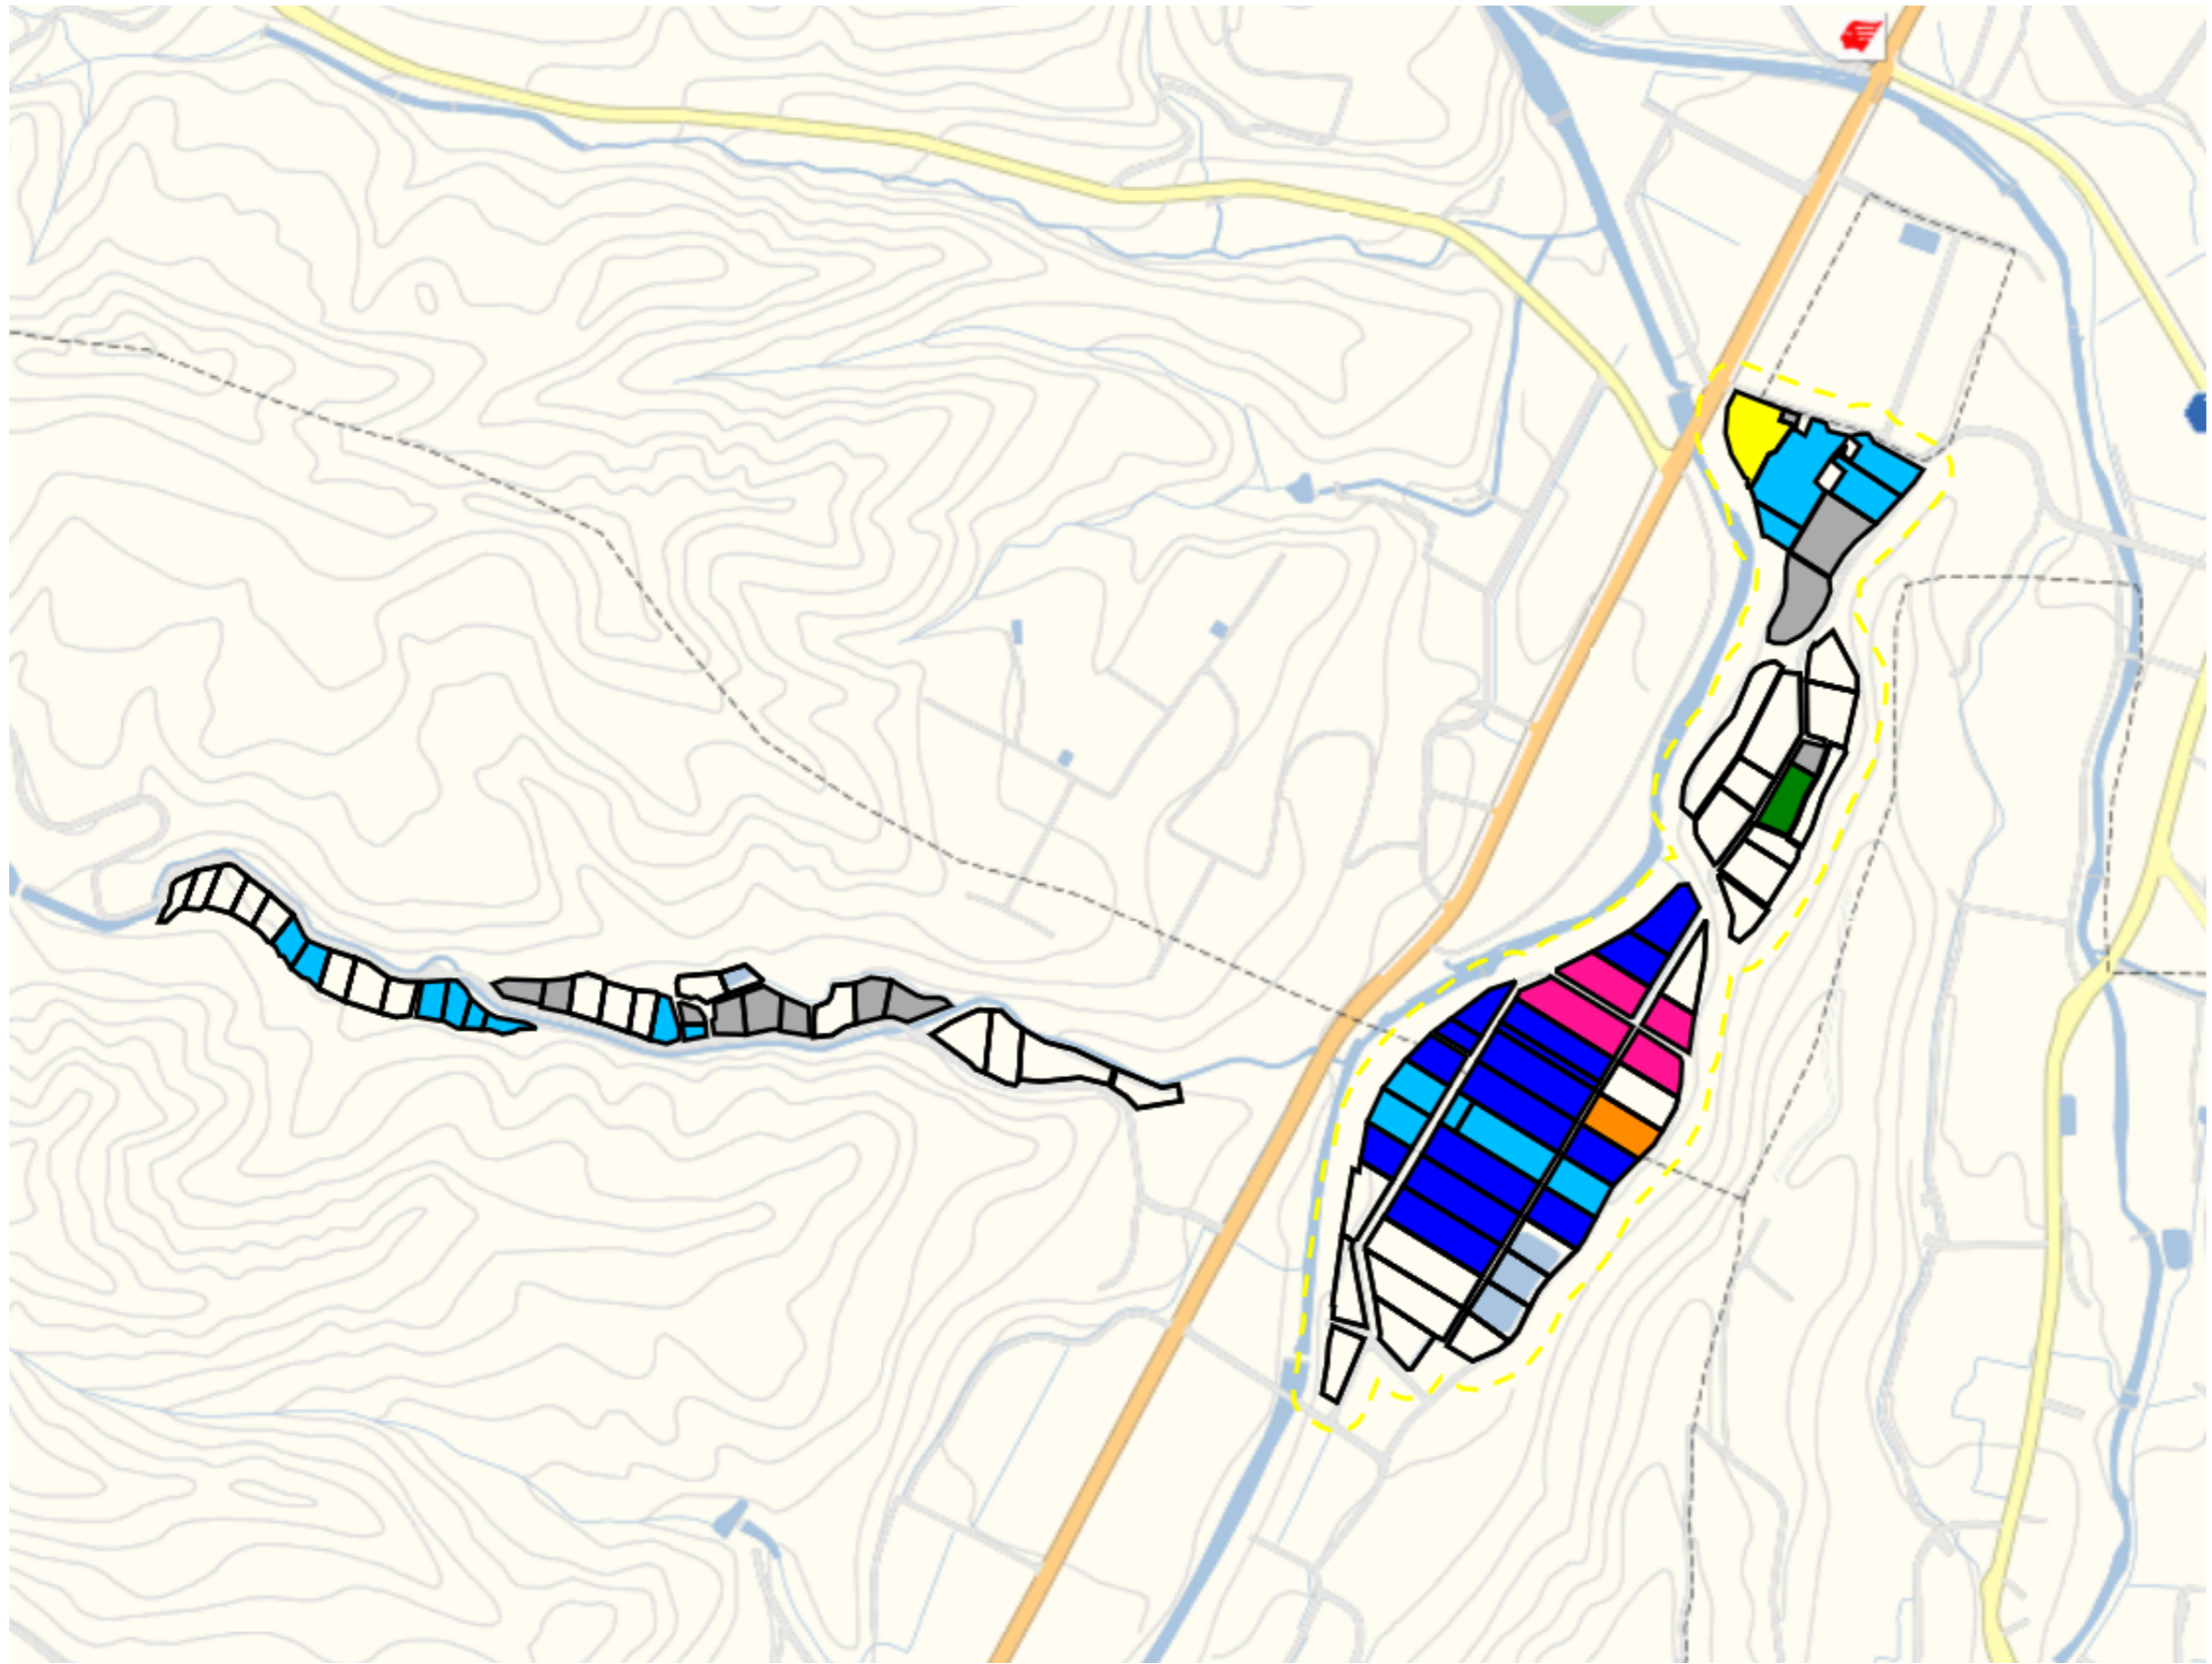

目標地図(素案)

1 : 6000

徳田1

目標地図(素案)

1 : 10000

徳田2

目標地区(素案)

1 : 4500

堀之内1

1 : 6500

堀之内2

目標地図(素案)

1 : 5500

堀之内3

目標地図(素案)

1 : 7500

堀之内4

1 : 8500

明神1

目標地区(素案)

1 : 9500

明神2

1 : 8000

明神3

1 : 5500

明神4

目標地図(素案)

1 : 6000

明神5

1 : 8000

和長島

目標地図(素案)