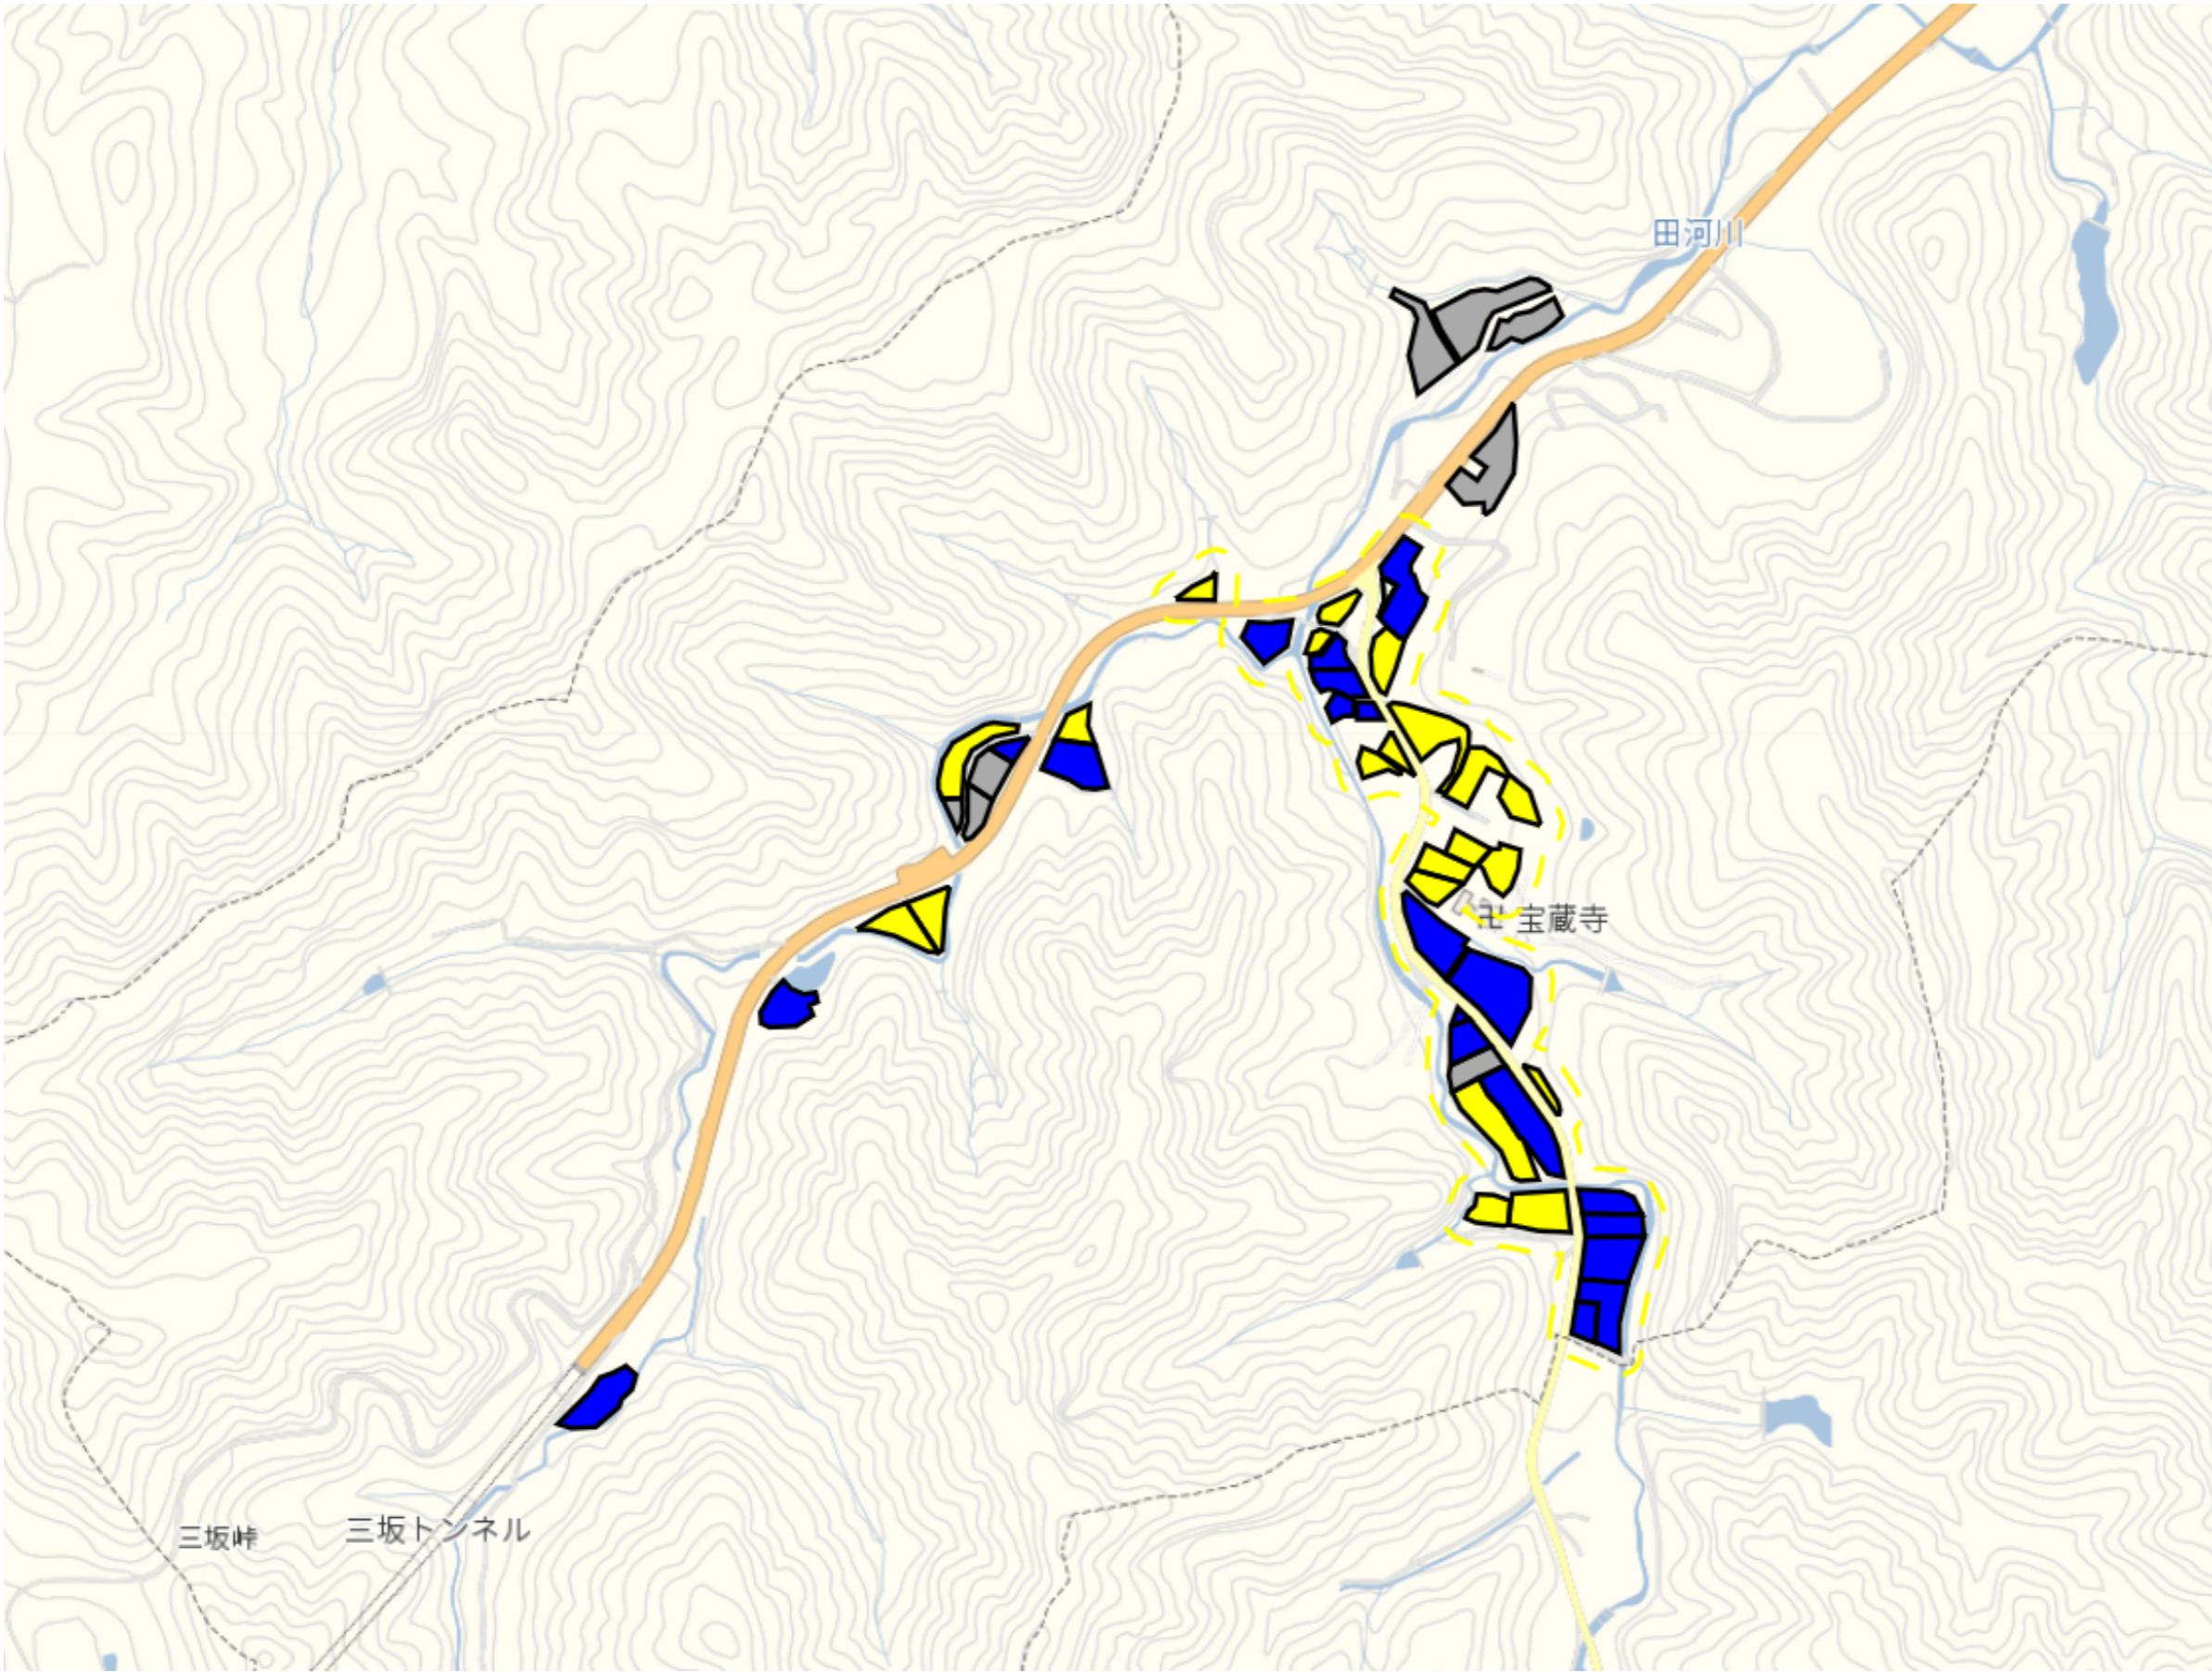

堀之内1

1 : 6500

堀之内2

目標地図(素案)

1 : 5500

堀之内3

目標地図(素案)

1 : 7500

堀之内4

1 : 8500

明神1

目標地区(素案)

1 : 9500

明神2

1 : 8000

明神3

1 : 5500

明神4

目標地図(素案)

1 : 6000

明神5

1 : 8000

和長島

目標地図(素案)