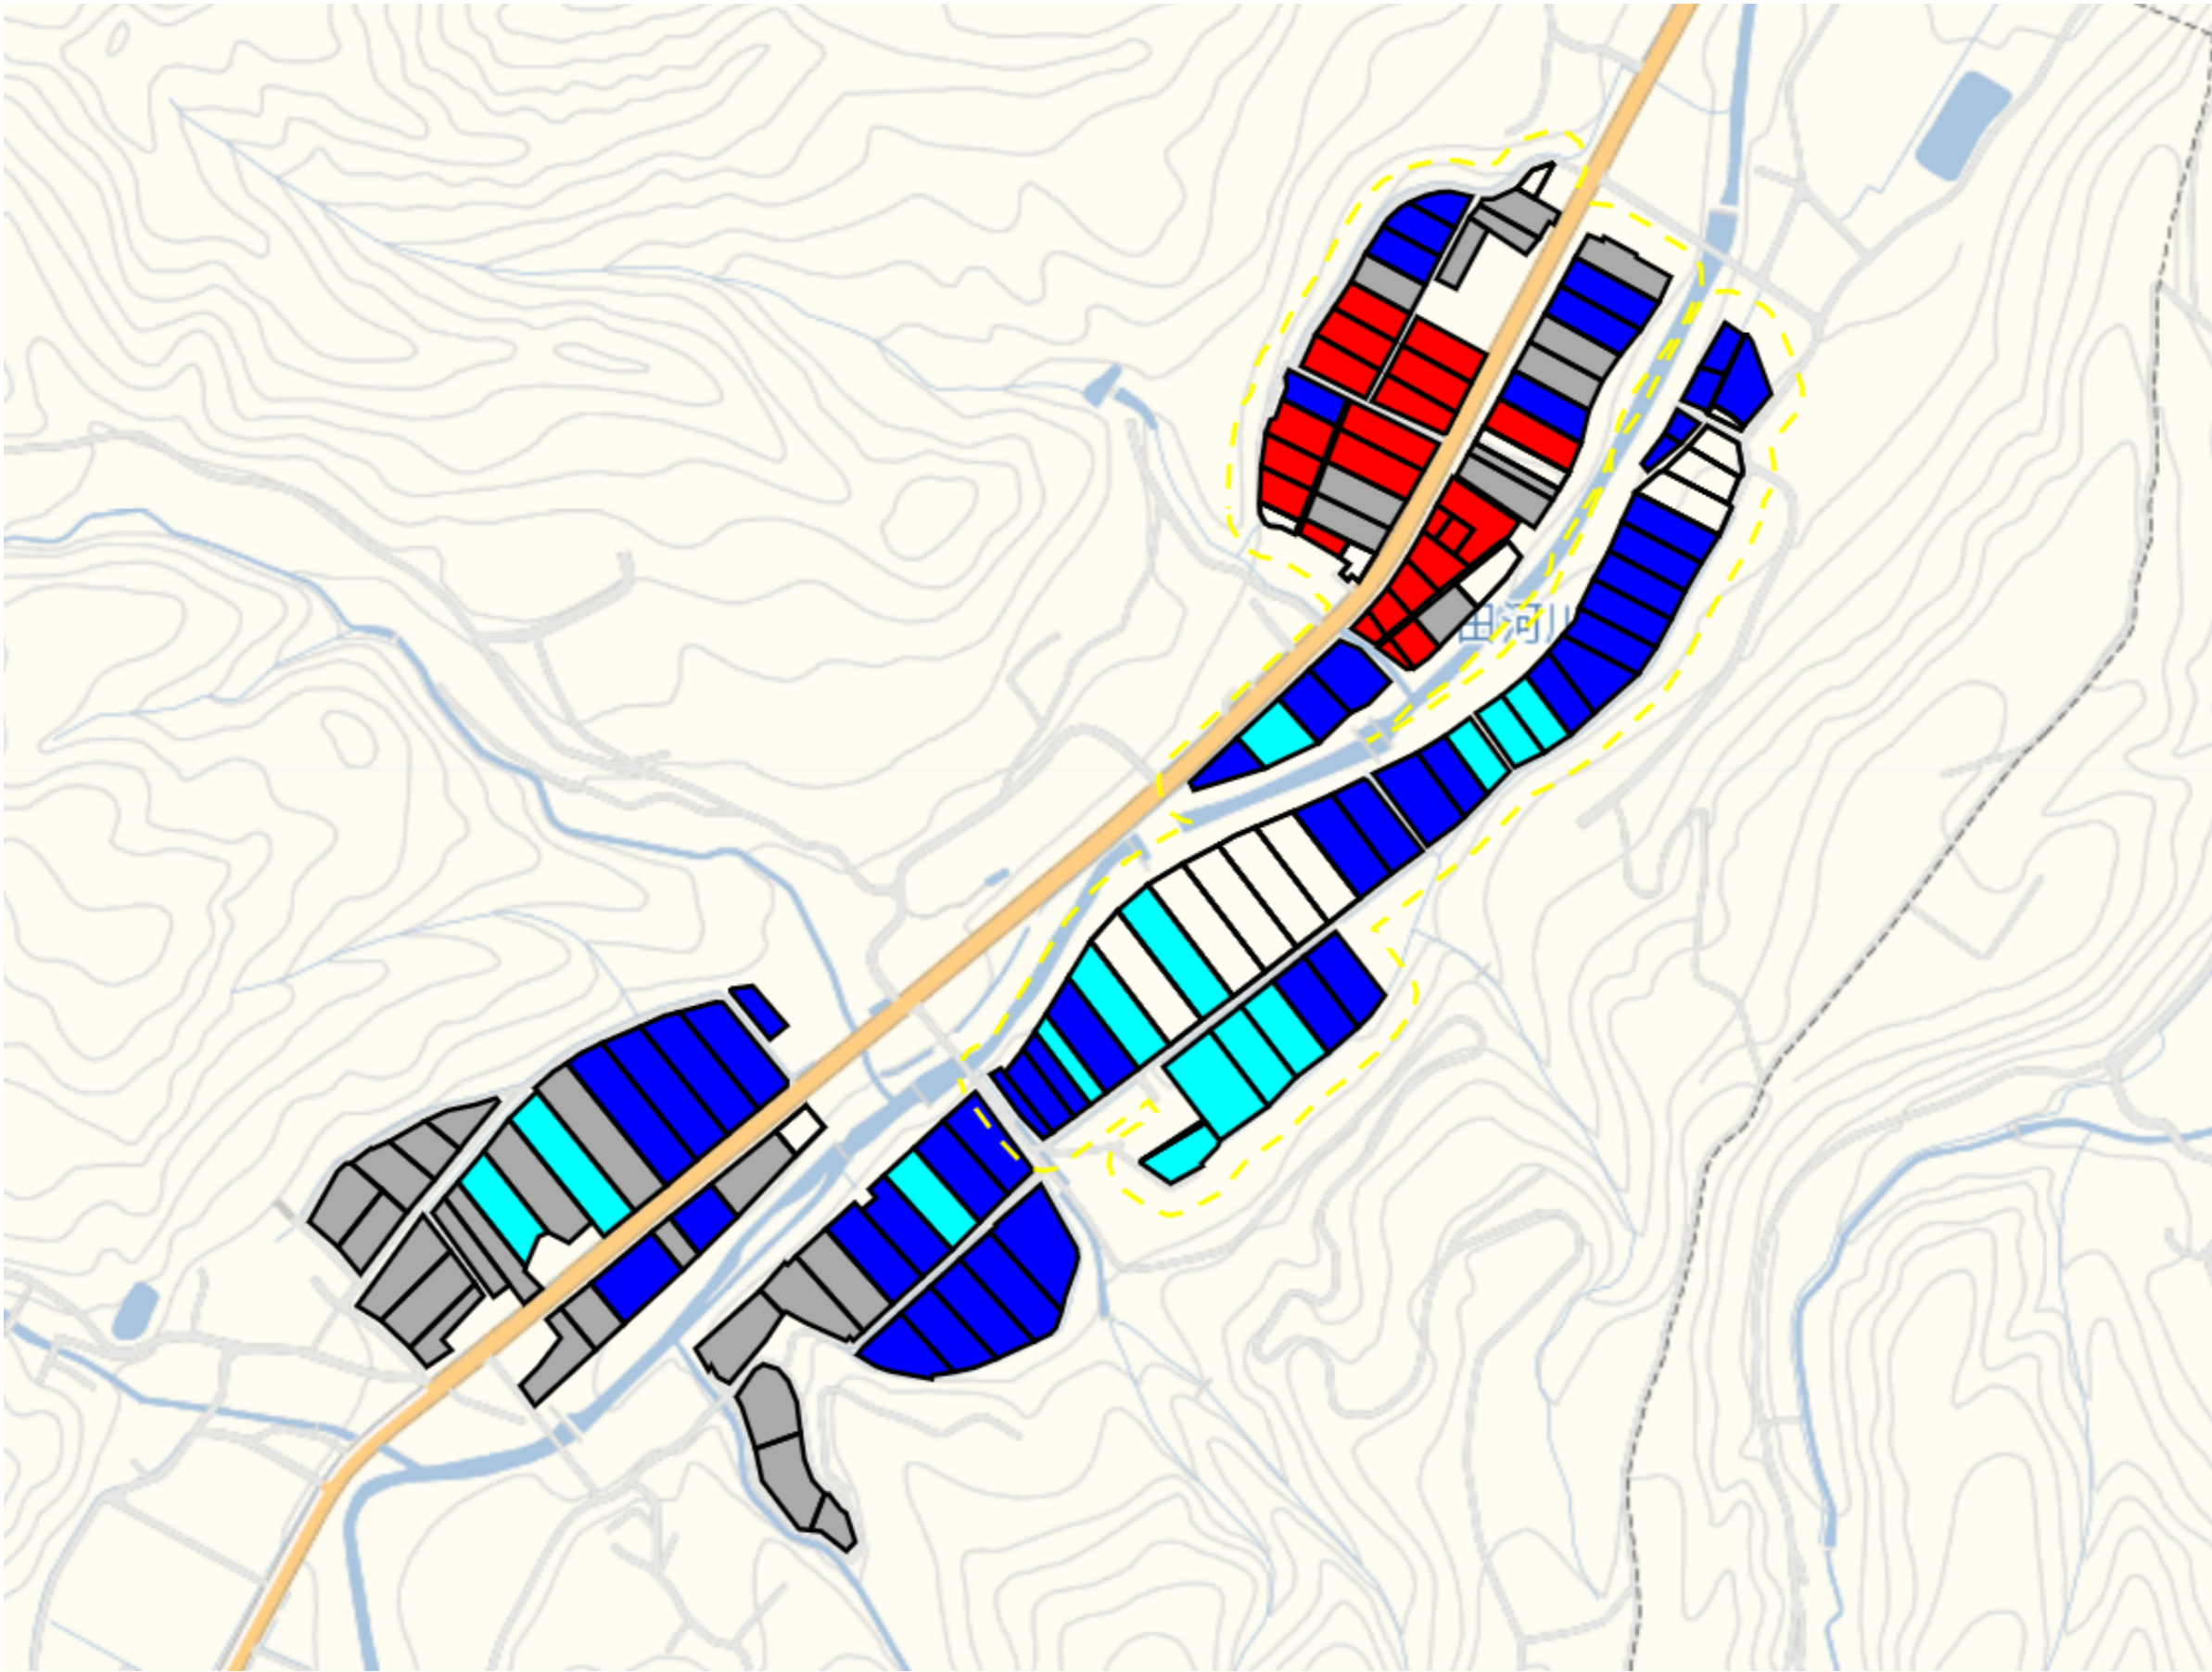

目標地図(素案)

1 : 6000

徳田1

目標地図(素案)

1 : 10000

徳田2

目標地区(素案)

1 : 4500

堀之内1

1 : 6500

堀之内2

目標地図(素案)

1 : 5500

堀之内3

目標地図(素案)

1 : 7500

堀之内4

1 : 8500

明神1

目標地区(素案)

1 : 9500

明神2

1 : 8000

明神3

1 : 5500

明神4

目標地図(素案)

1 : 6000

明神5

1 : 8000

和長島

目標地図(素案)