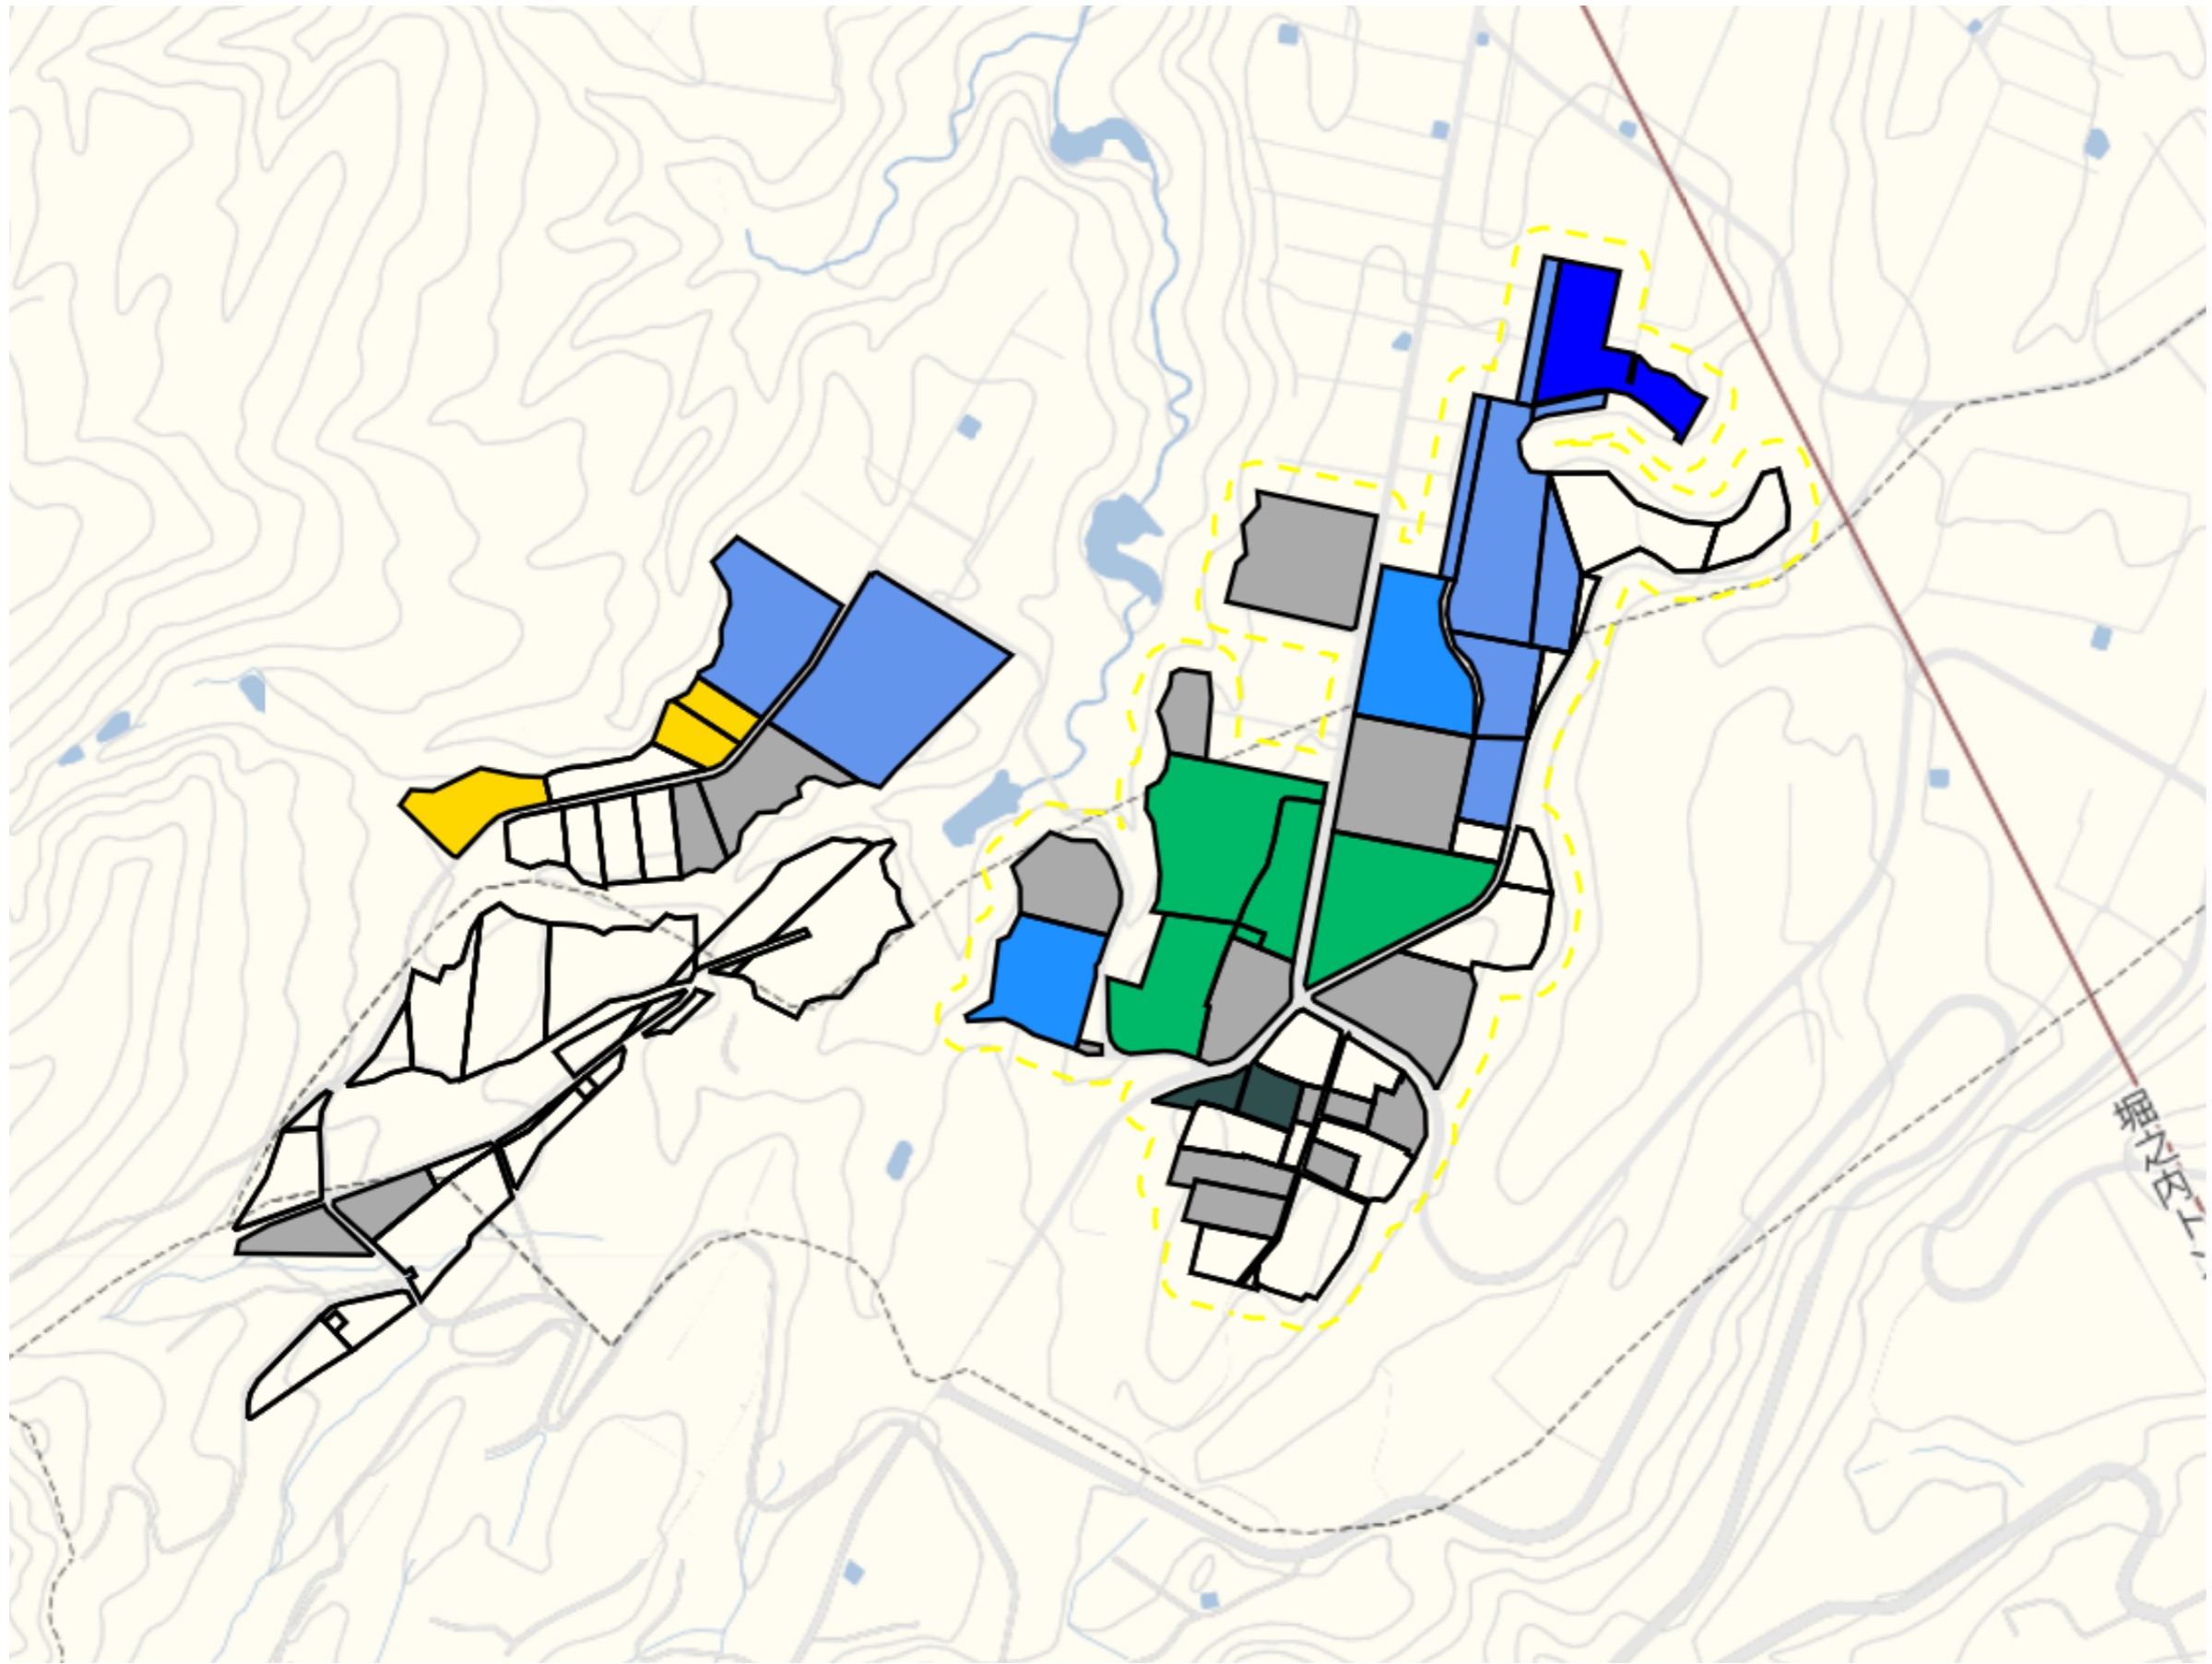

大石2

目標地区(素案)

1 : 3500

大石3

目標地区(素案)

1 : 4000

田川1

目標地図(素案)

1 : 8000

田川2

目標地区(素案)

1 : 4500

田川3

目標地区(素案)

1 : 6000

田川4

目標地図(素案)

1 : 6000

徳田1

目標地図(素案)

1 : 10000

徳田2

目標地区(素案)

1 : 4500

堀之内1

1 : 6500

堀之内2

目標地図(素案)

1 : 5500

堀之内3

目標地図(素案)

1 : 7500