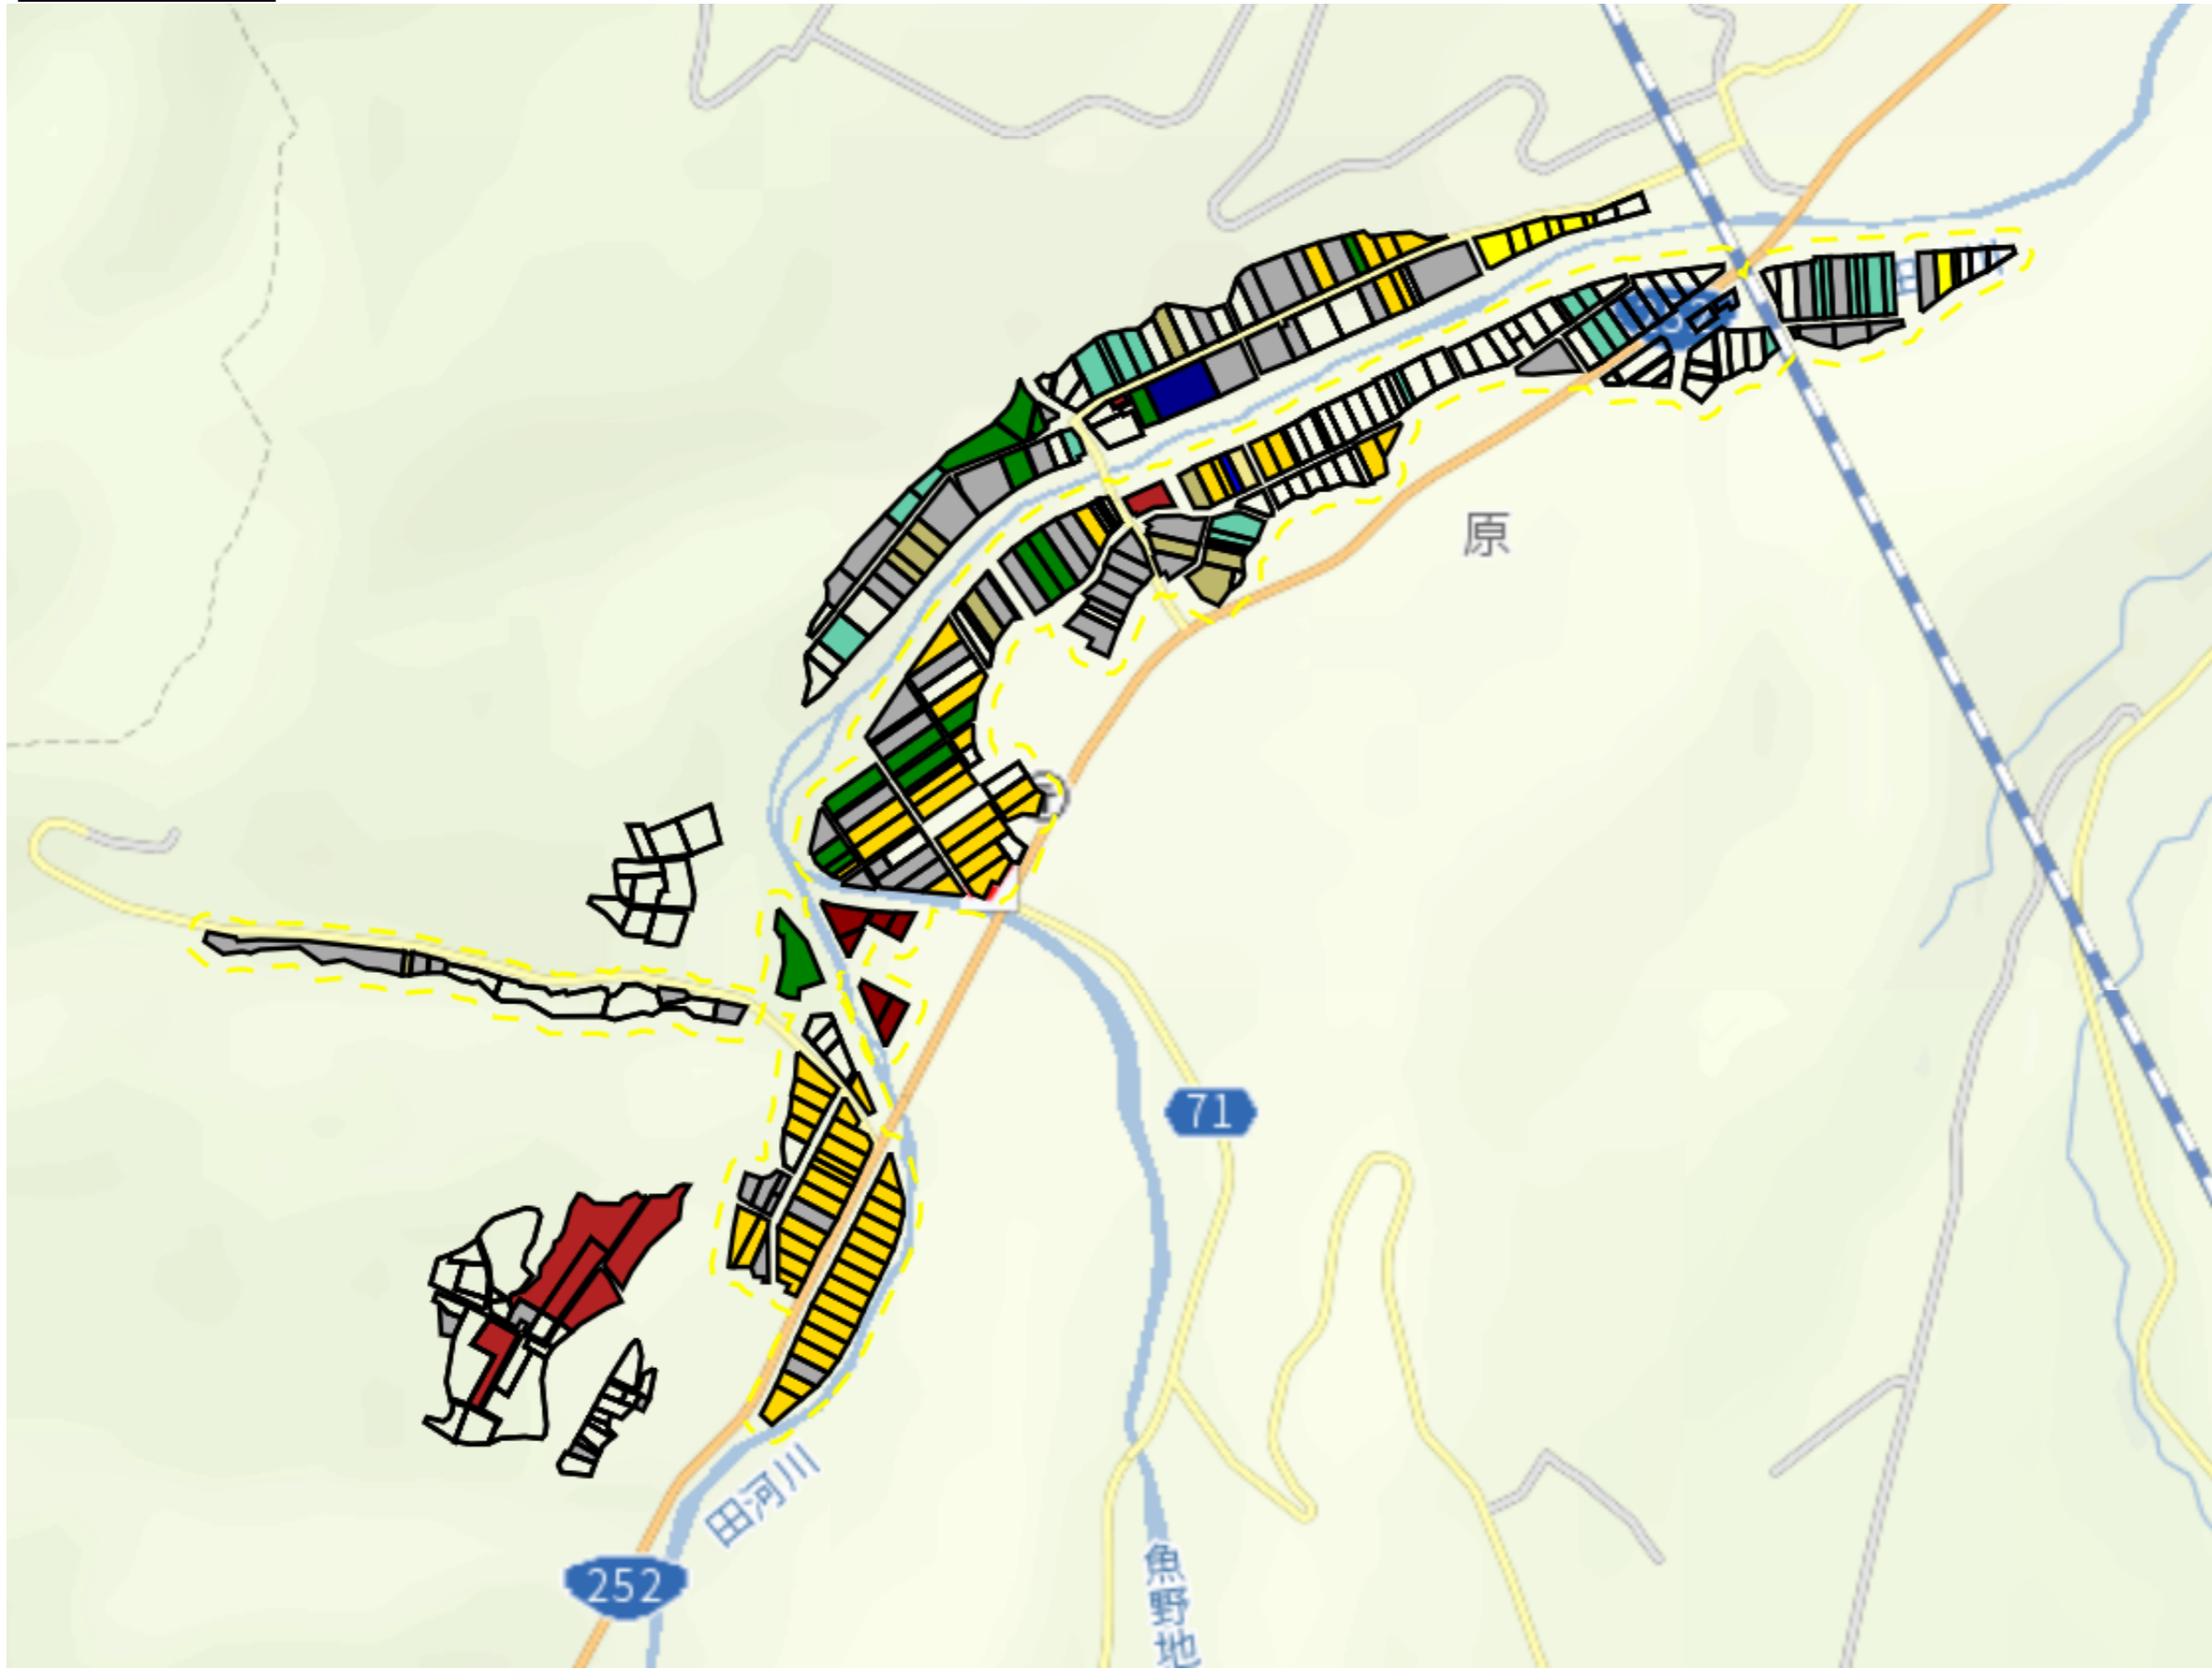

下島4

目標地区(素案)

1 : 6000

吉水1

目標地図(素案)

1 : 12000

吉水2

目標地区(素案)

1 : 7500

吉水3

目標地区(素案)

1 : 6000

吉水4

目標地区(素案)

1 : 9000

魚野地

目標地区(素案)

1 : 9500

原1

目標地図(素案)

1 : 10000

原2

目標地区(素案)

1 : 6000

大石2

目標地区(素案)

1 : 3500

大石3

目標地区(素案)

1 : 4000

田川1

目標地図(素案)