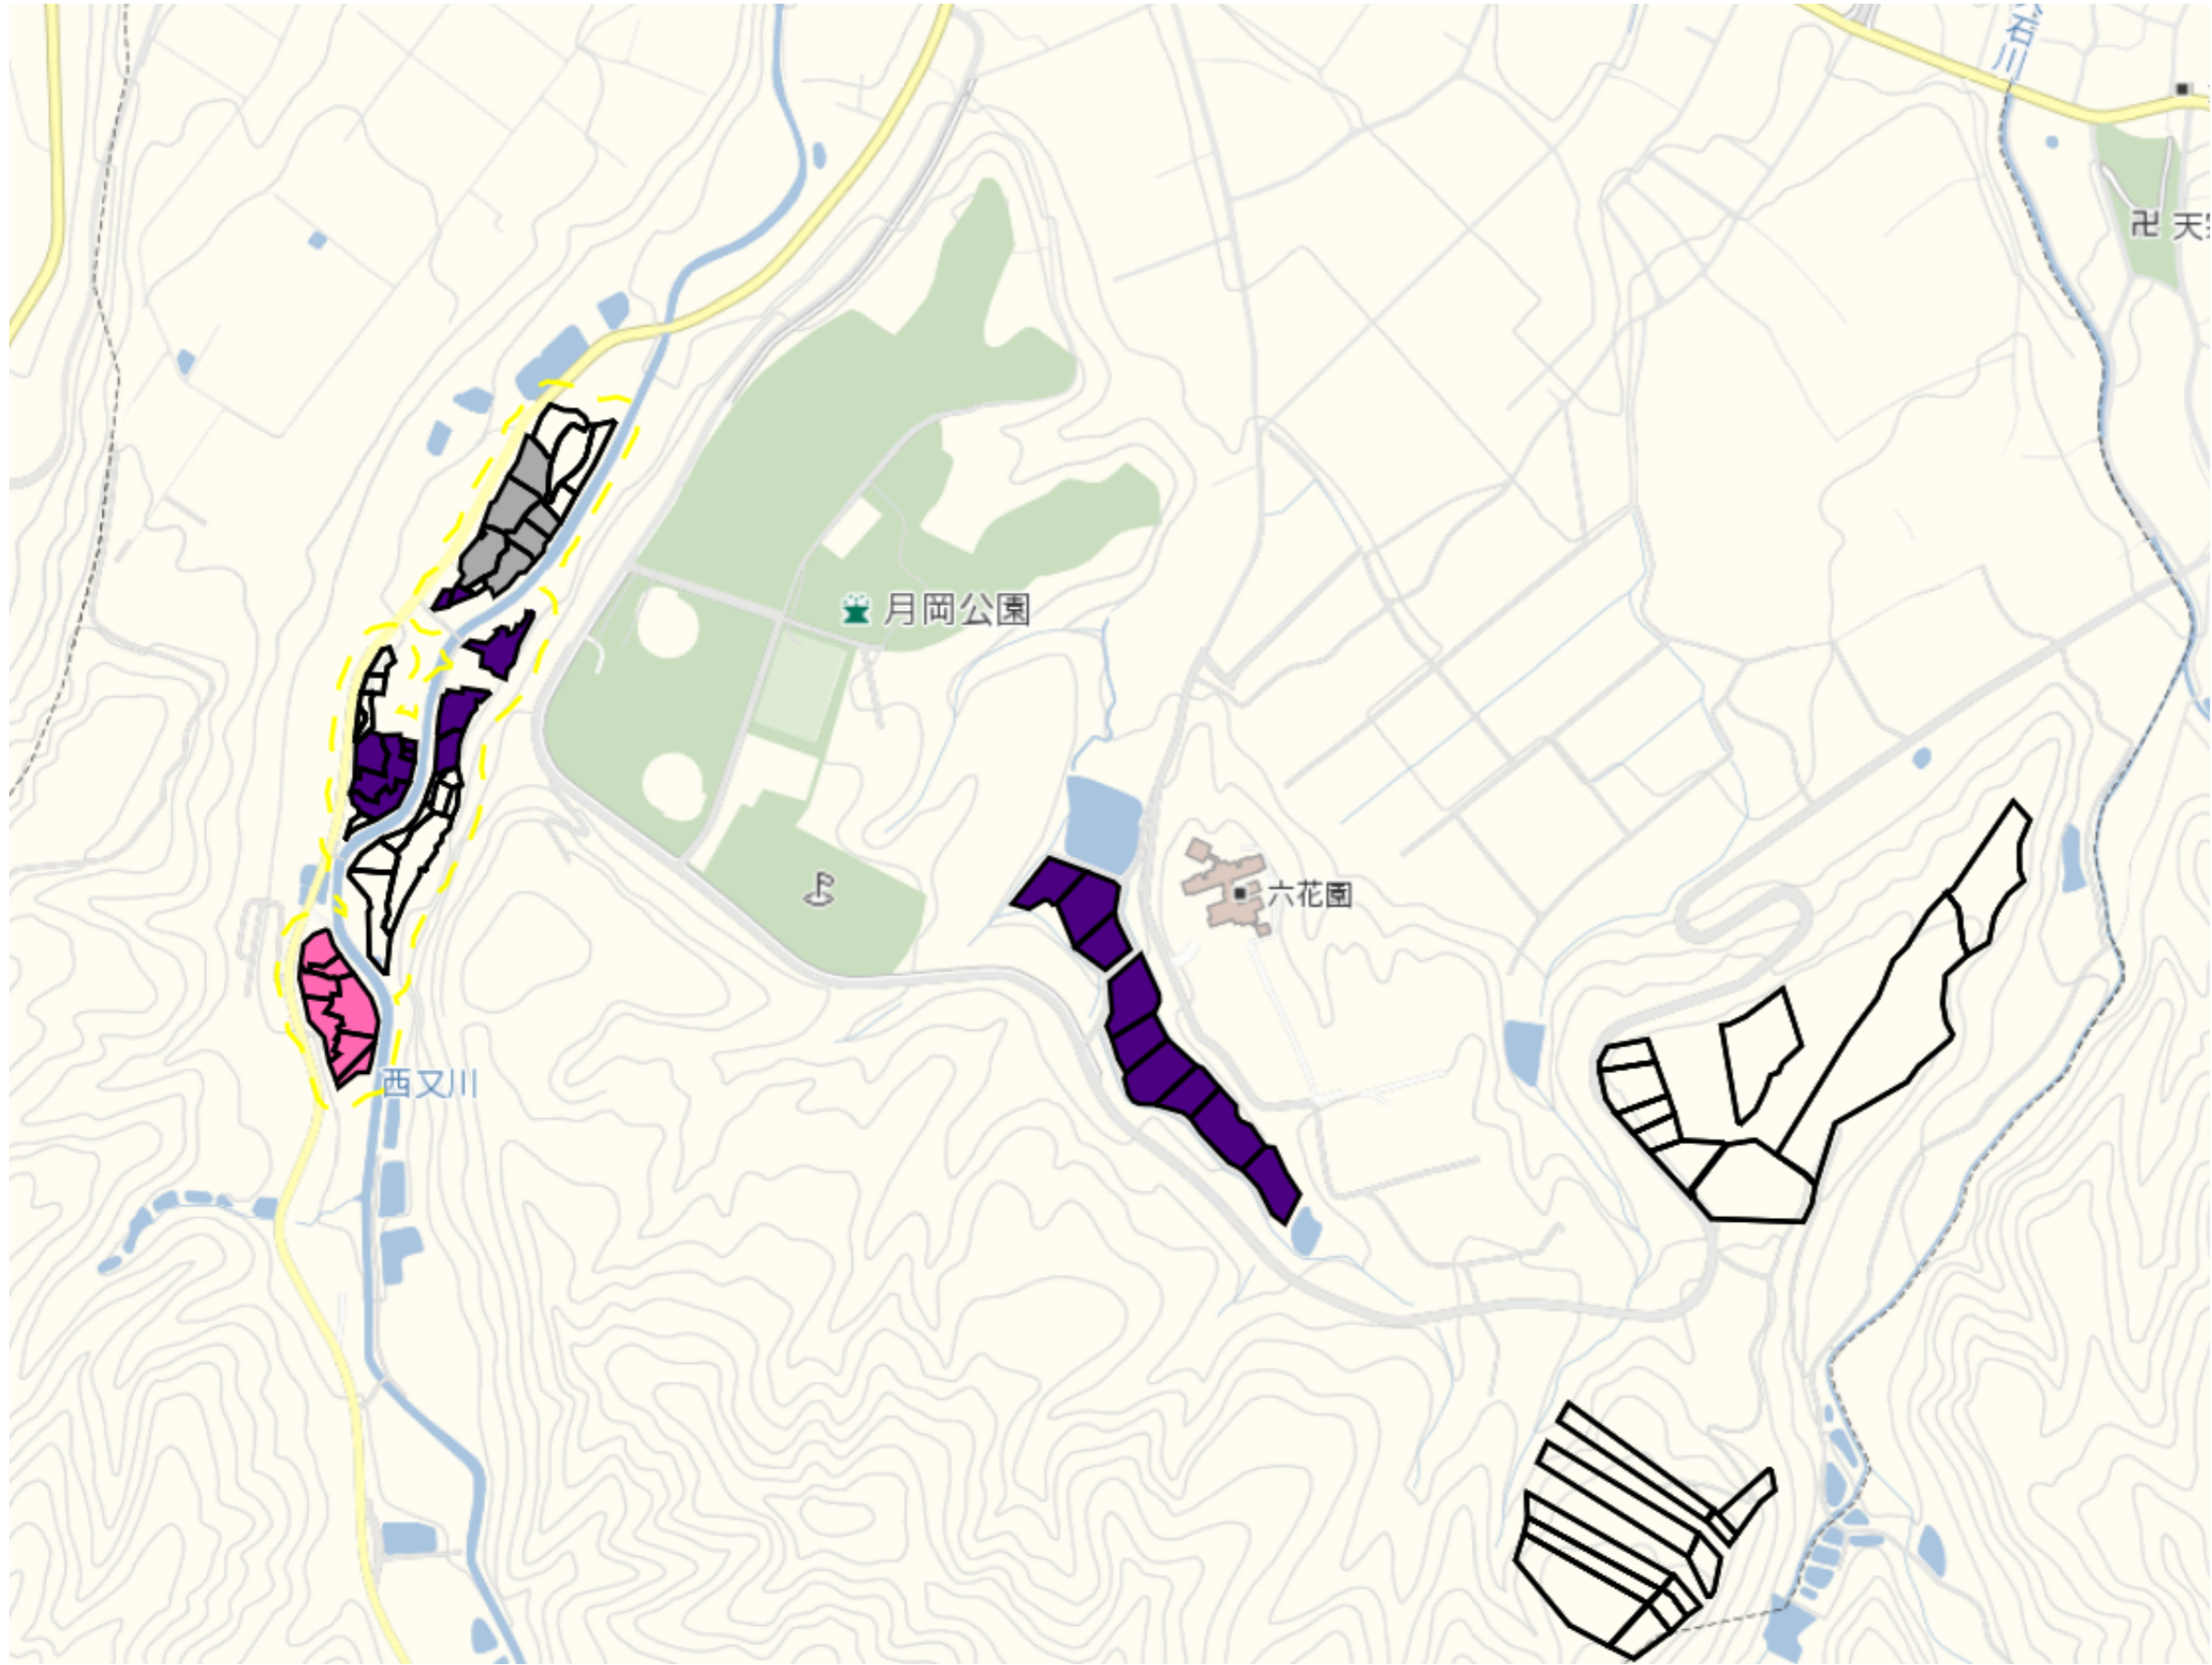

目標地図(素案)

1 : 6000

徳田1

目標地図(素案)

1 : 10000

徳田2

目標地区(素案)

1 : 4500

堀之内1

1 : 6500

堀之内2

目標地図(素案)

1 : 5500

堀之内3

目標地図(素案)

1 : 7500

堀之内4

1 : 8500

明神1

目標地区(素案)

1 : 9500

明神2

1 : 8000

明神3

1 : 5500

明神4

目標地図(素案)

1 : 6000

明神5

1 : 8000

和長島

目標地図(素案)