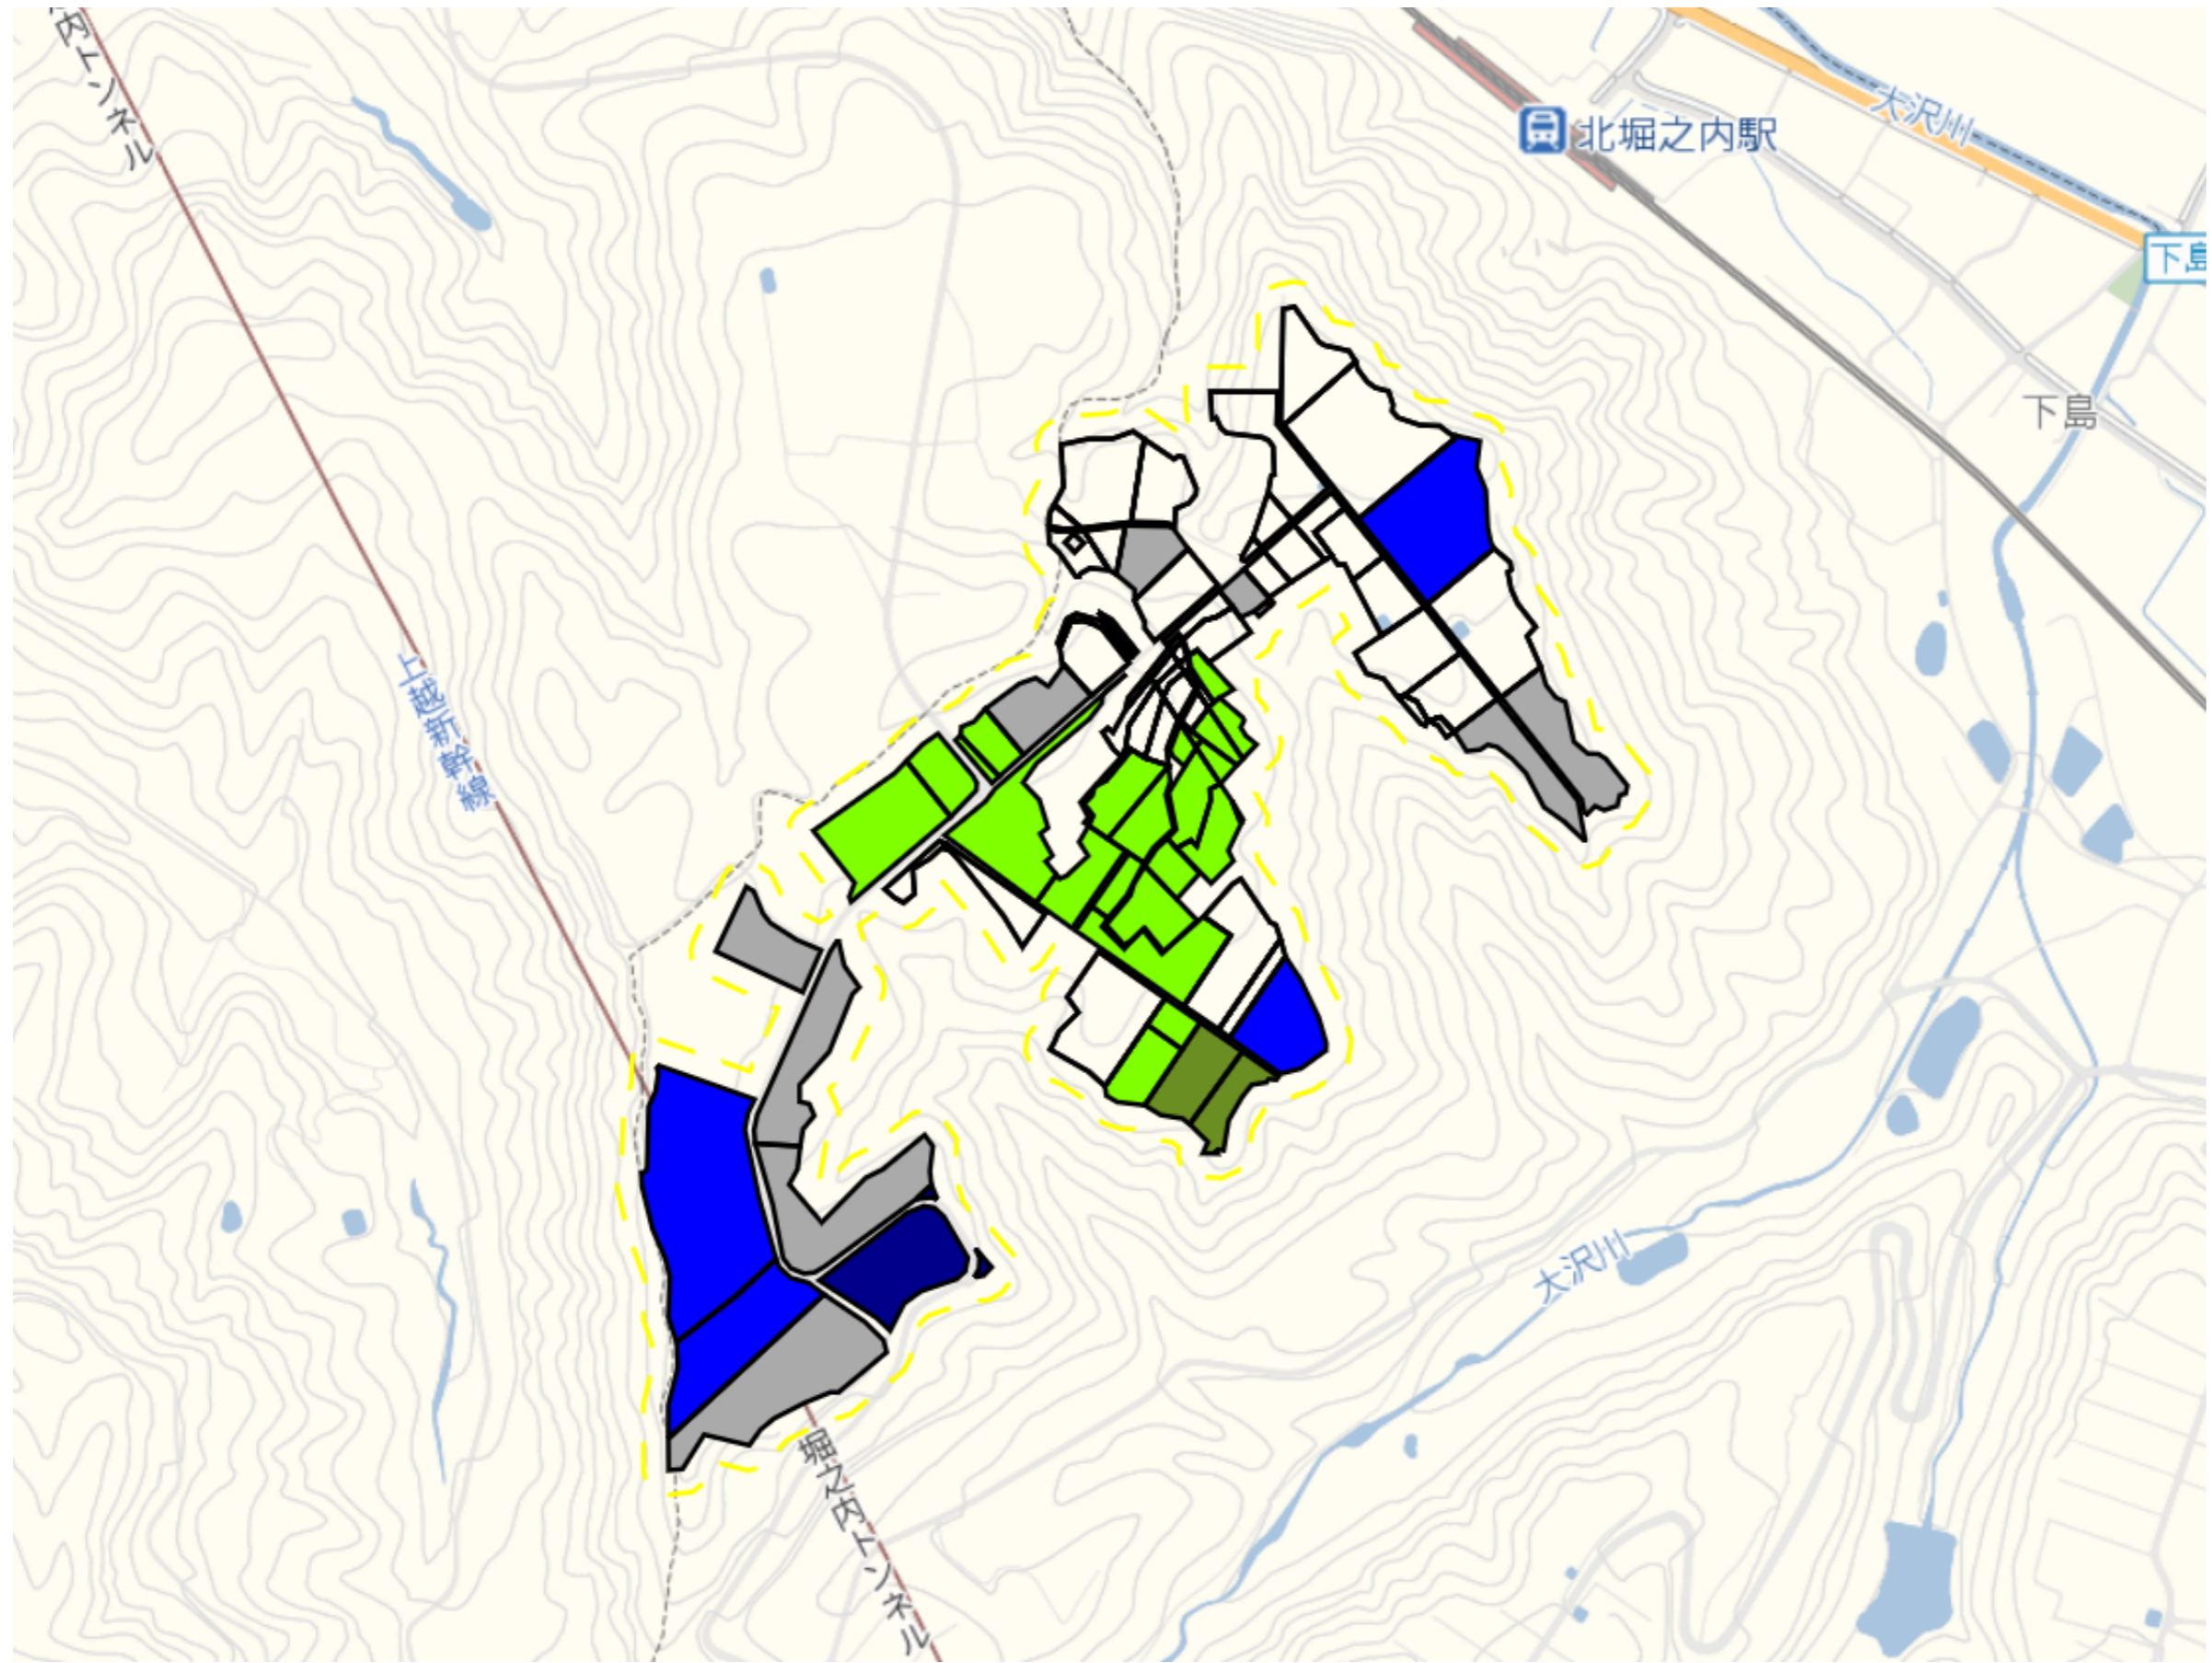

下島1

目標地区(素案)

1 : 8000

下新田2

目標地区(素案)

1 : 8000

下島3

1 : 7000

下島4

目標地区(素案)

1 : 6000

吉水1

目標地図(素案)

1 : 12000

吉水2

目標地区(素案)

1 : 7500

吉水3

目標地区(素案)

1 : 6000

吉水4

目標地区(素案)

1 : 9000

魚野地

目標地区(素案)

1 : 9500

原1

目標地図(素案)

1 : 10000

原2

目標地区(素案)

1 : 6000