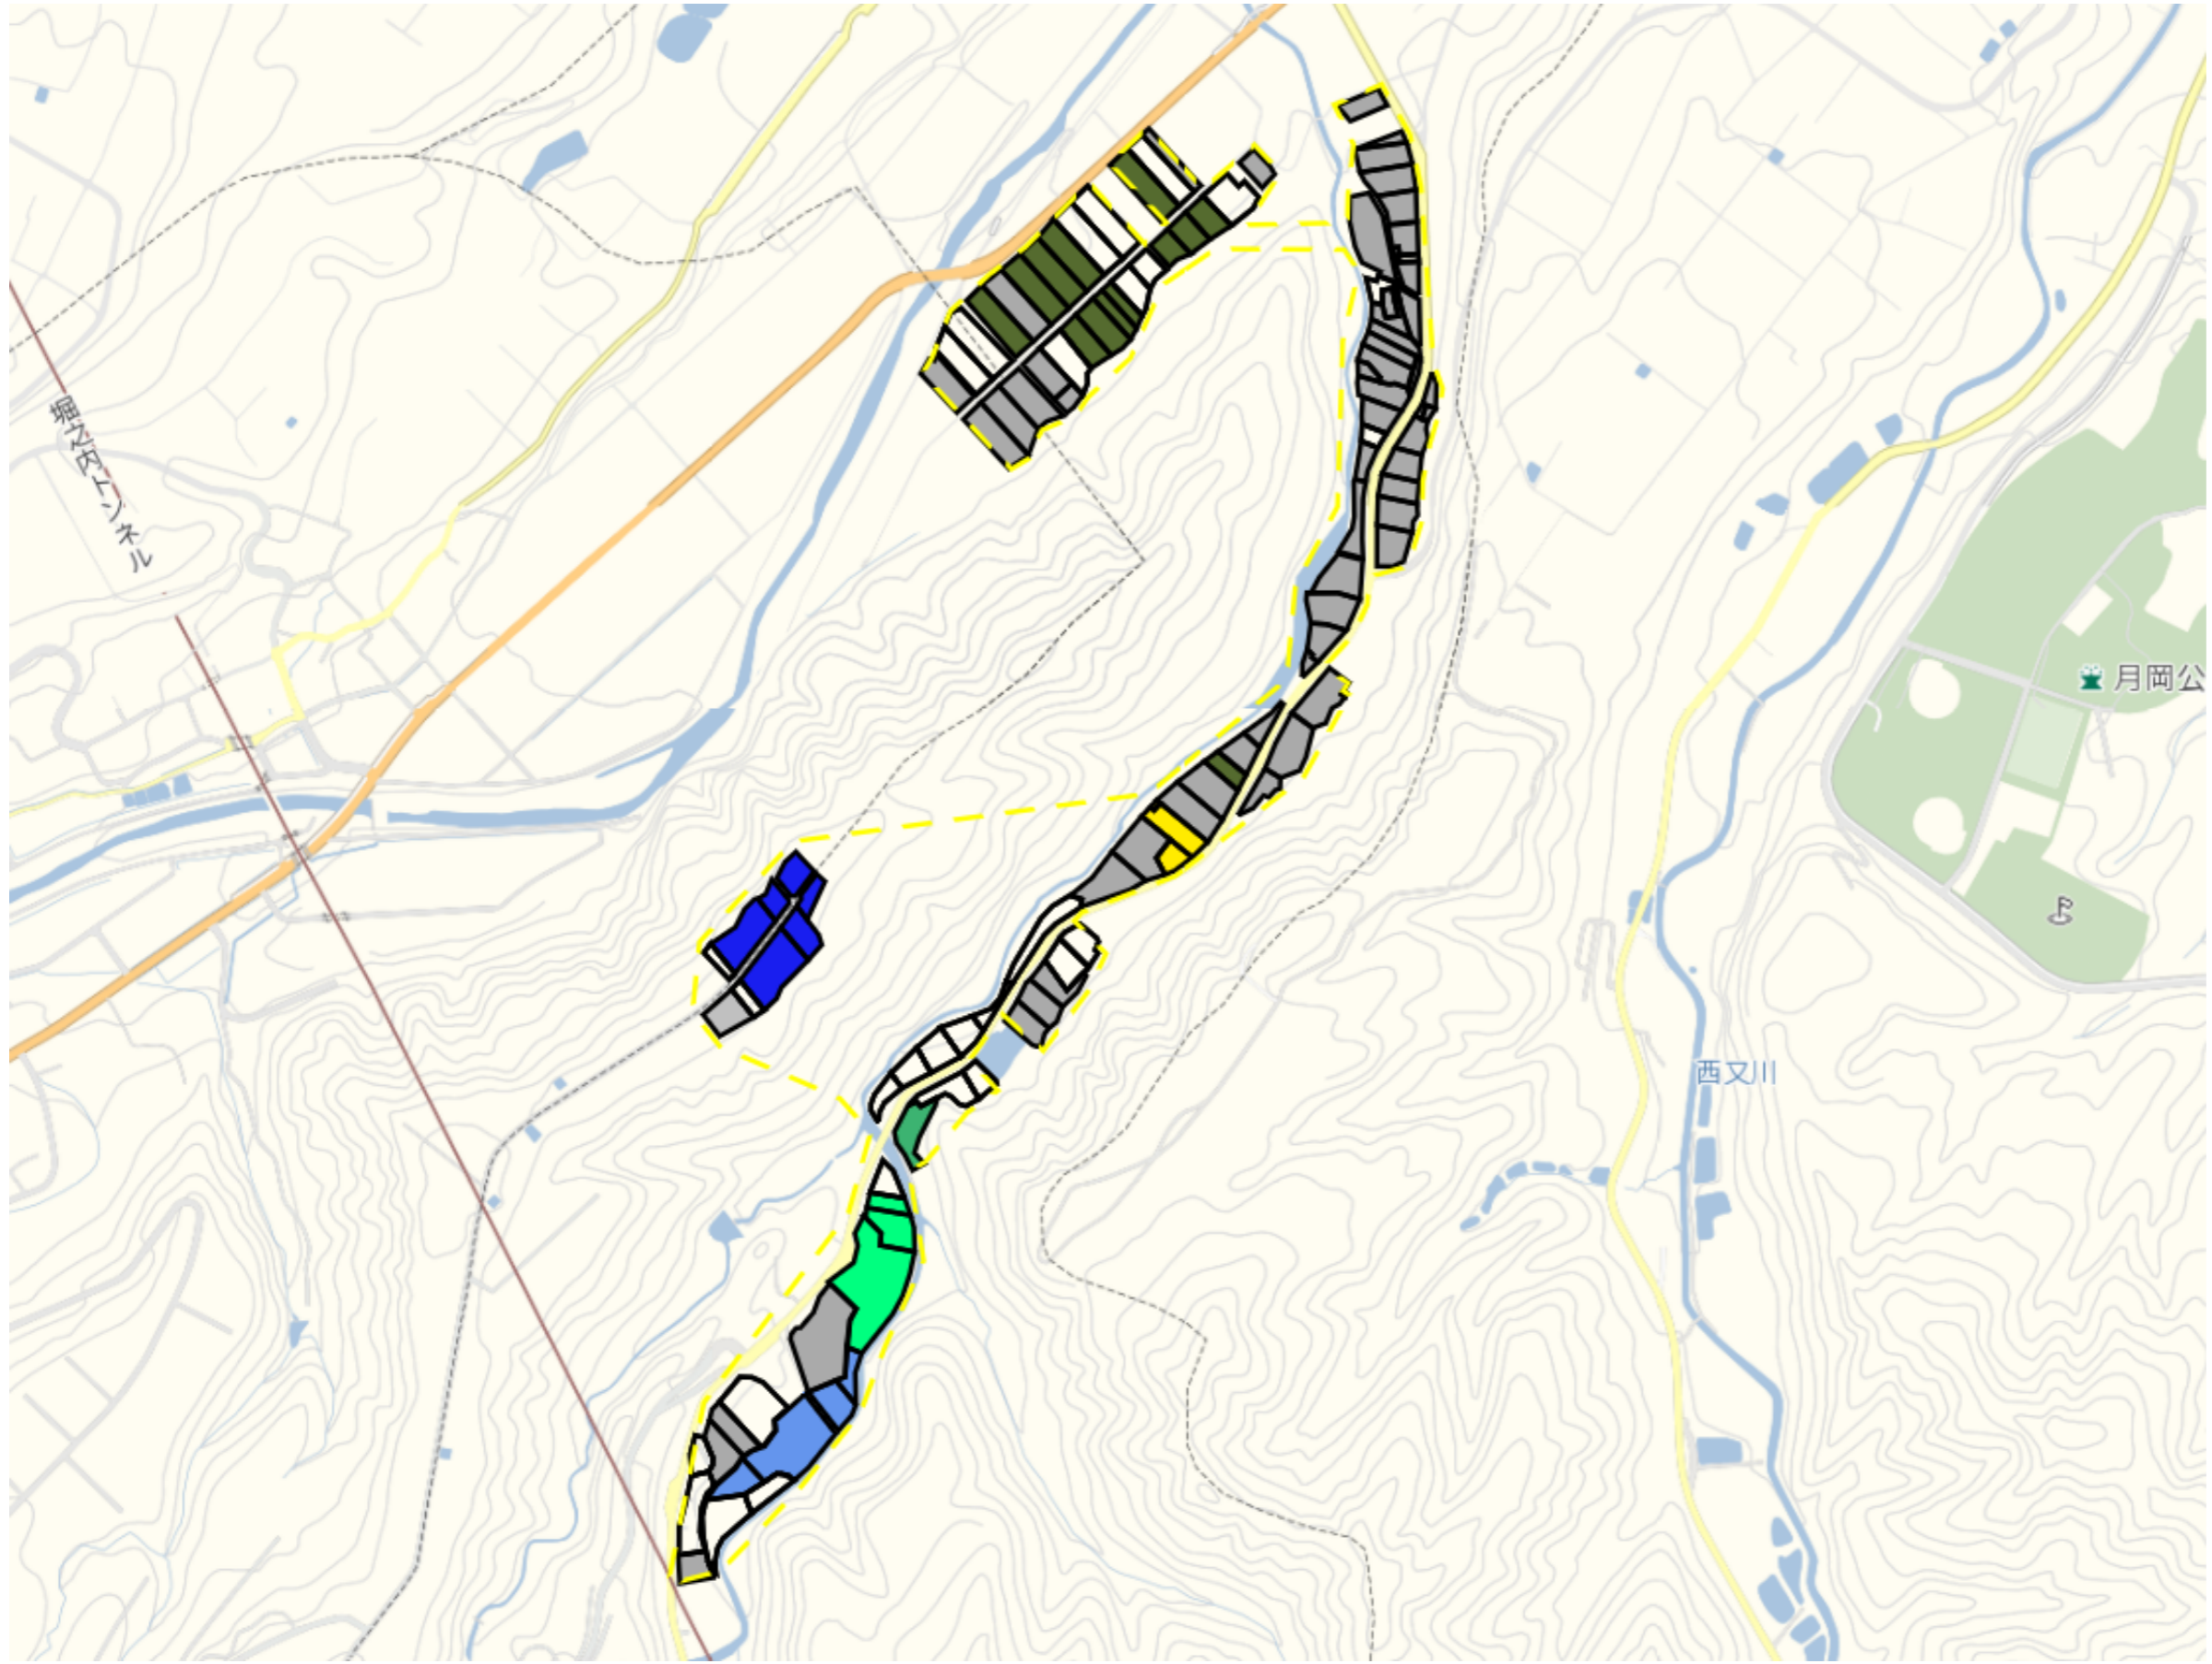

下島4

目標地区(素案)

1 : 6000

吉水1

目標地図(素案)

1 : 12000

吉水2

目標地区(素案)

1 : 7500

吉水3

目標地区(素案)

1 : 6000

吉水4

目標地区(素案)

1 : 9000

魚野地

目標地区(素案)

1 : 9500

原1

目標地図(素案)

1 : 10000

原2

目標地区(素案)

1 : 6000

大石2

目標地区(素案)

1 : 3500

大石3

目標地区(素案)

1 : 4000

田川1

目標地図(素案)