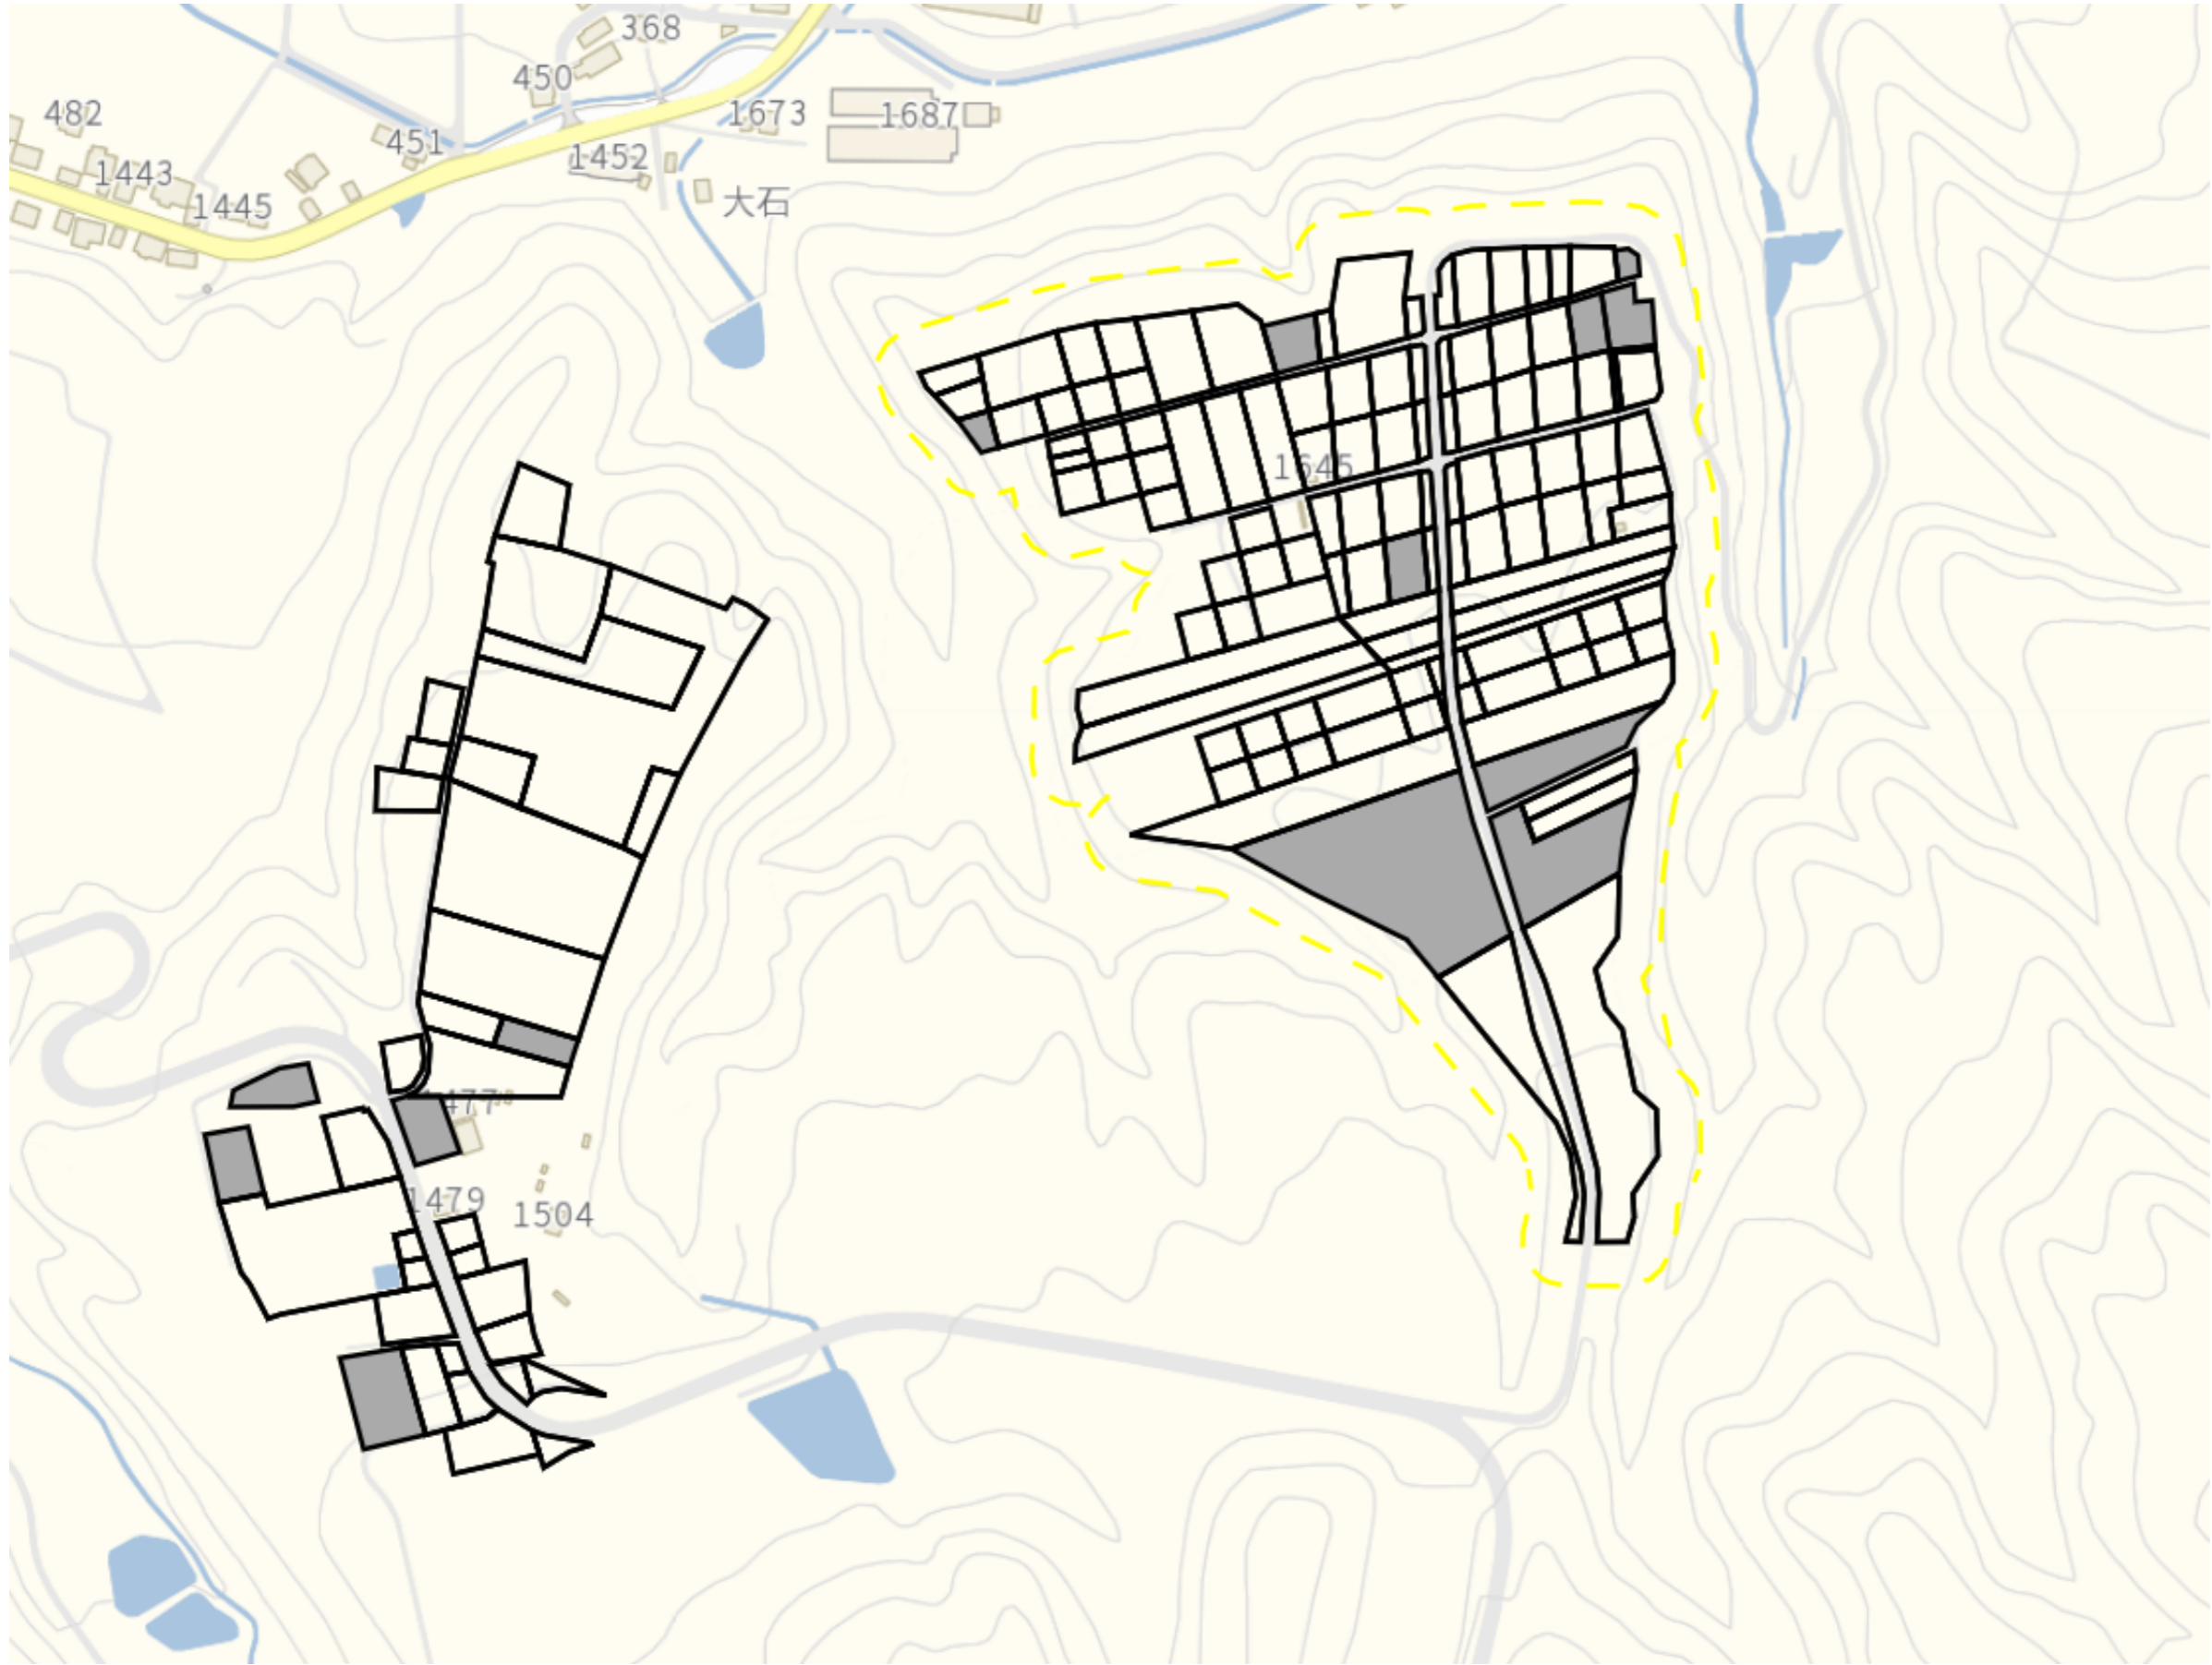

大石2

目標地区(素案)

1 : 3500

大石3

目標地区(素案)

1 : 4000

田川1

目標地図(素案)

1 : 8000

田川2

目標地区(素案)

1 : 4500

田川3

目標地区(素案)

1 : 6000

田川4

目標地図(素案)

1 : 6000

徳田1

目標地図(素案)

1 : 10000

徳田2

目標地区(素案)

1 : 4500

堀之内1

1 : 6500

堀之内2

目標地図(素案)

1 : 5500

堀之内3

目標地図(素案)

1 : 7500