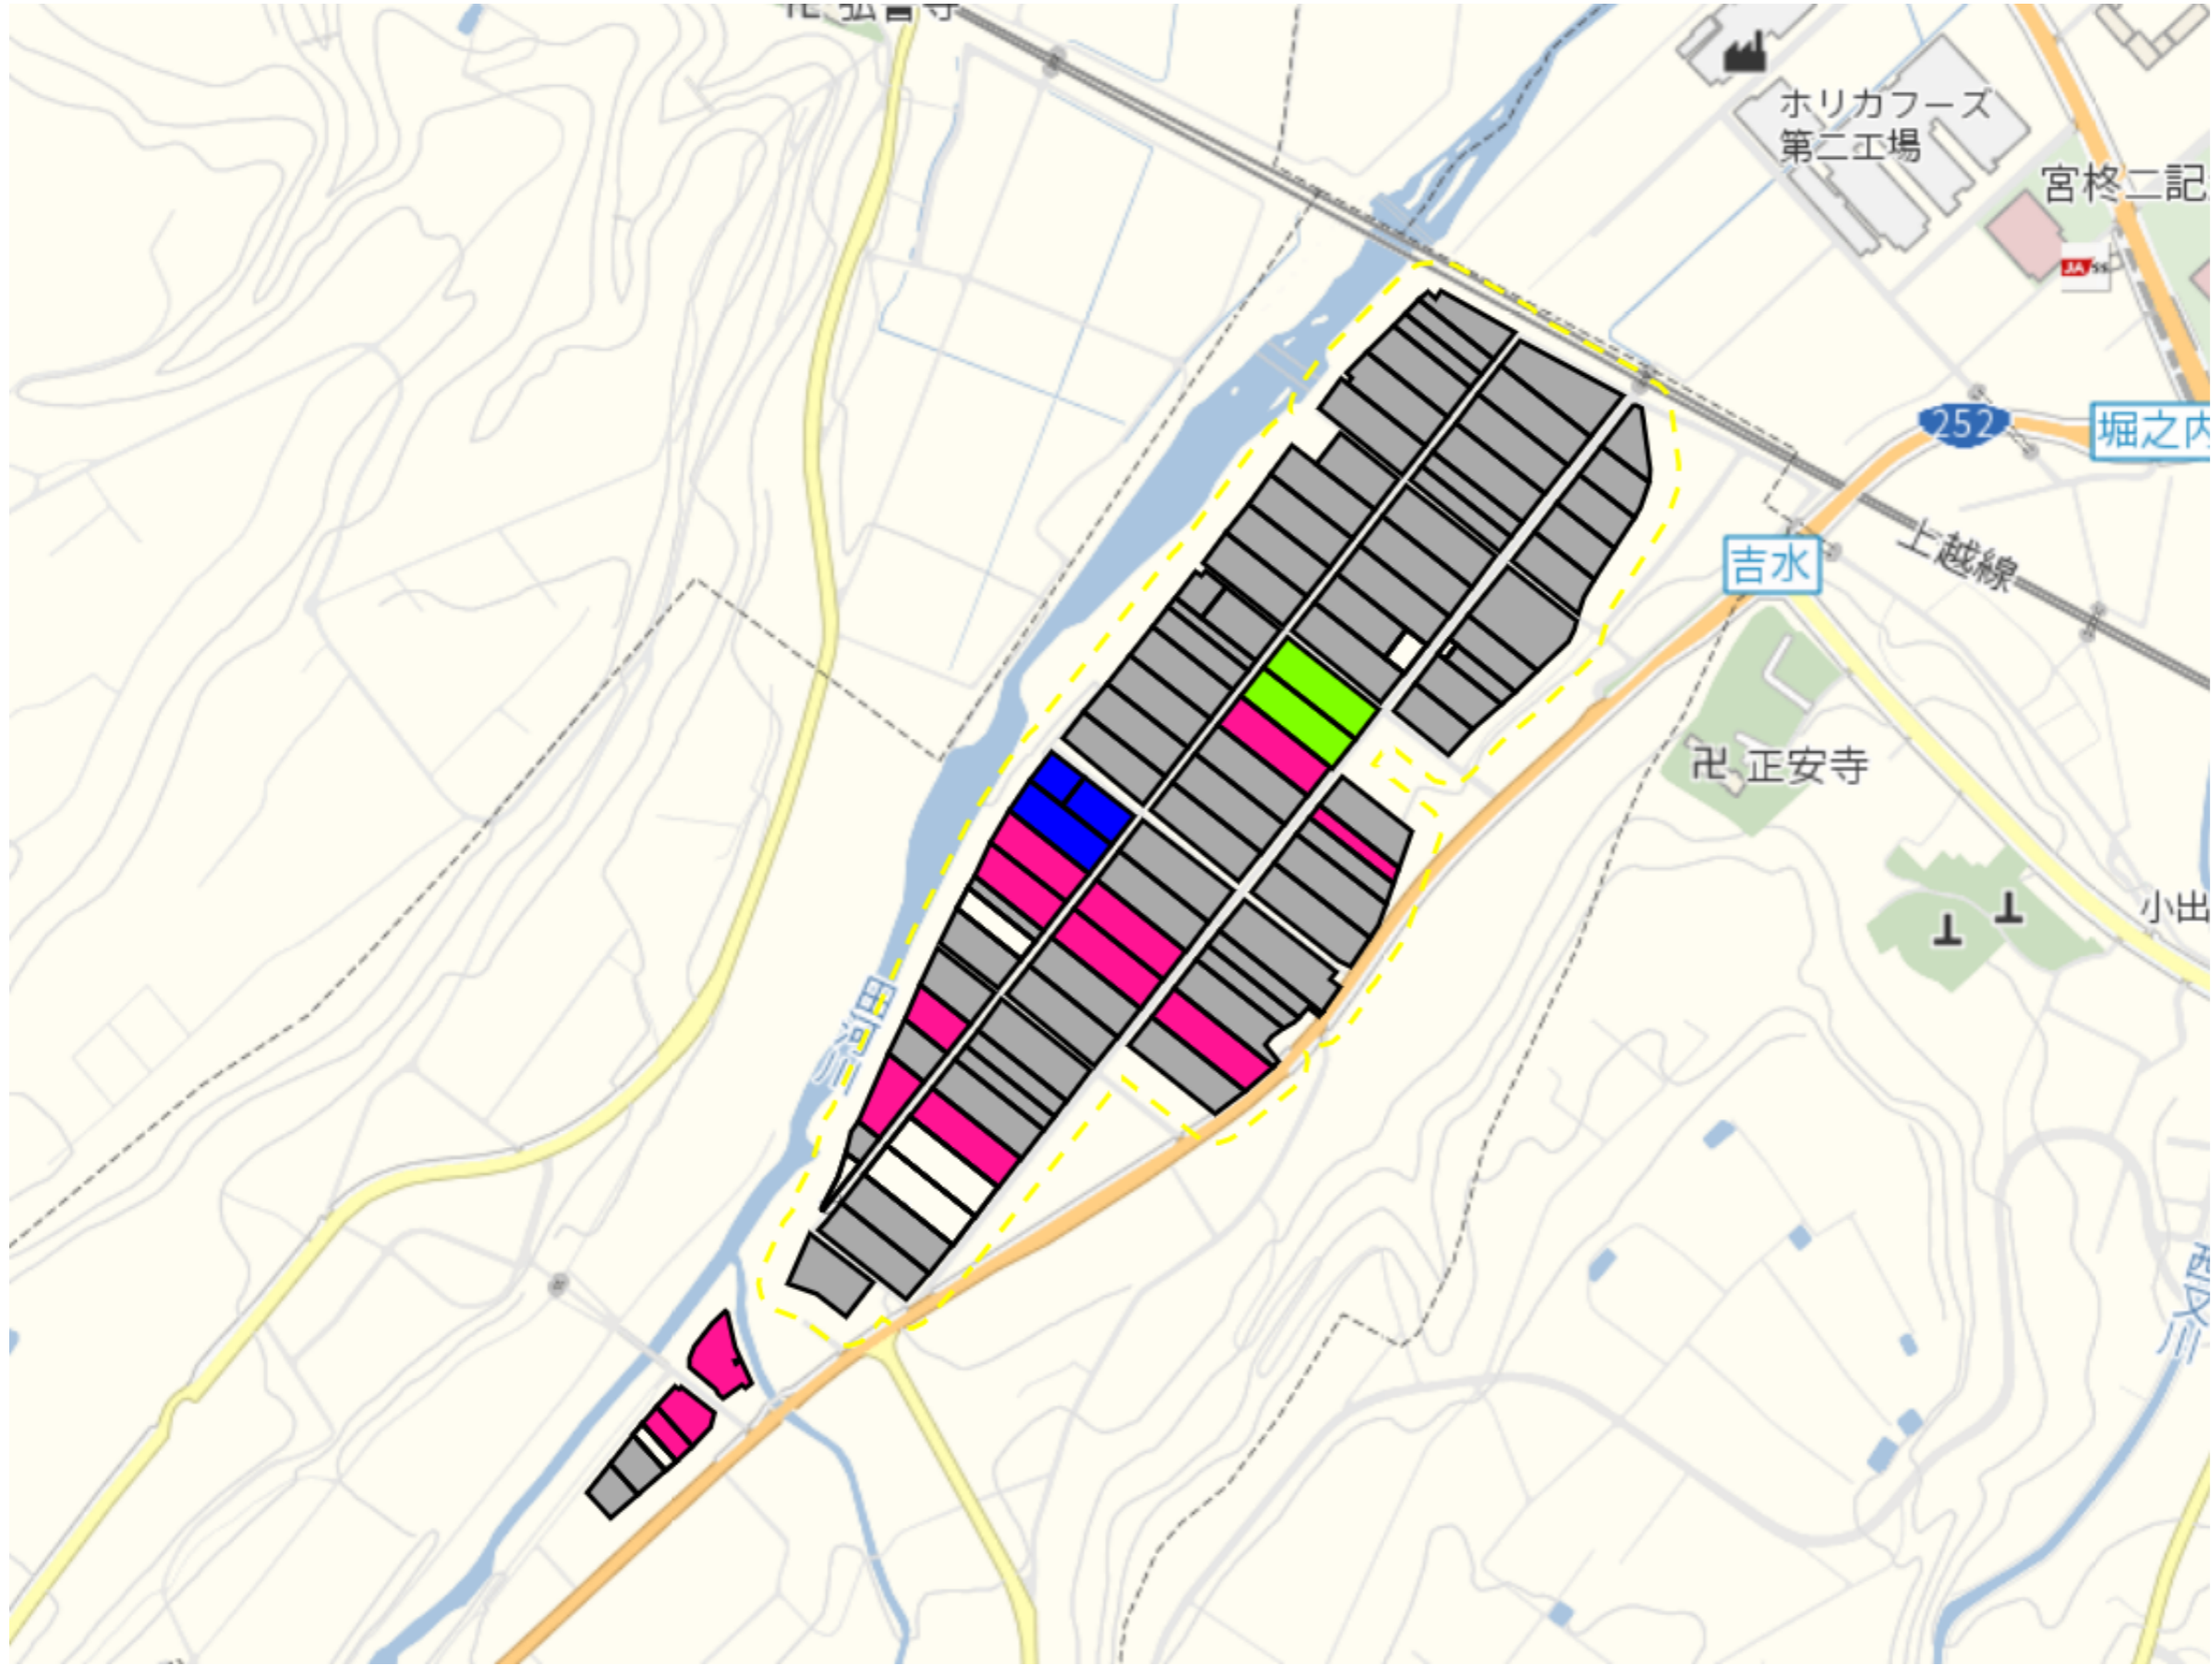

下島1

目標地区(素案)

1 : 8000

下新田2

目標地区(素案)

1 : 8000

下島3

1 : 7000

下島4

目標地区(素案)

1 : 6000

吉水1

目標地図(素案)

1 : 12000

吉水2

目標地区(素案)

1 : 7500

吉水3

目標地区(素案)

1 : 6000

吉水4

目標地区(素案)

1 : 9000

魚野地

目標地区(素案)

1 : 9500

原1

目標地図(素案)

1 : 10000

原2

目標地区(素案)

1 : 6000