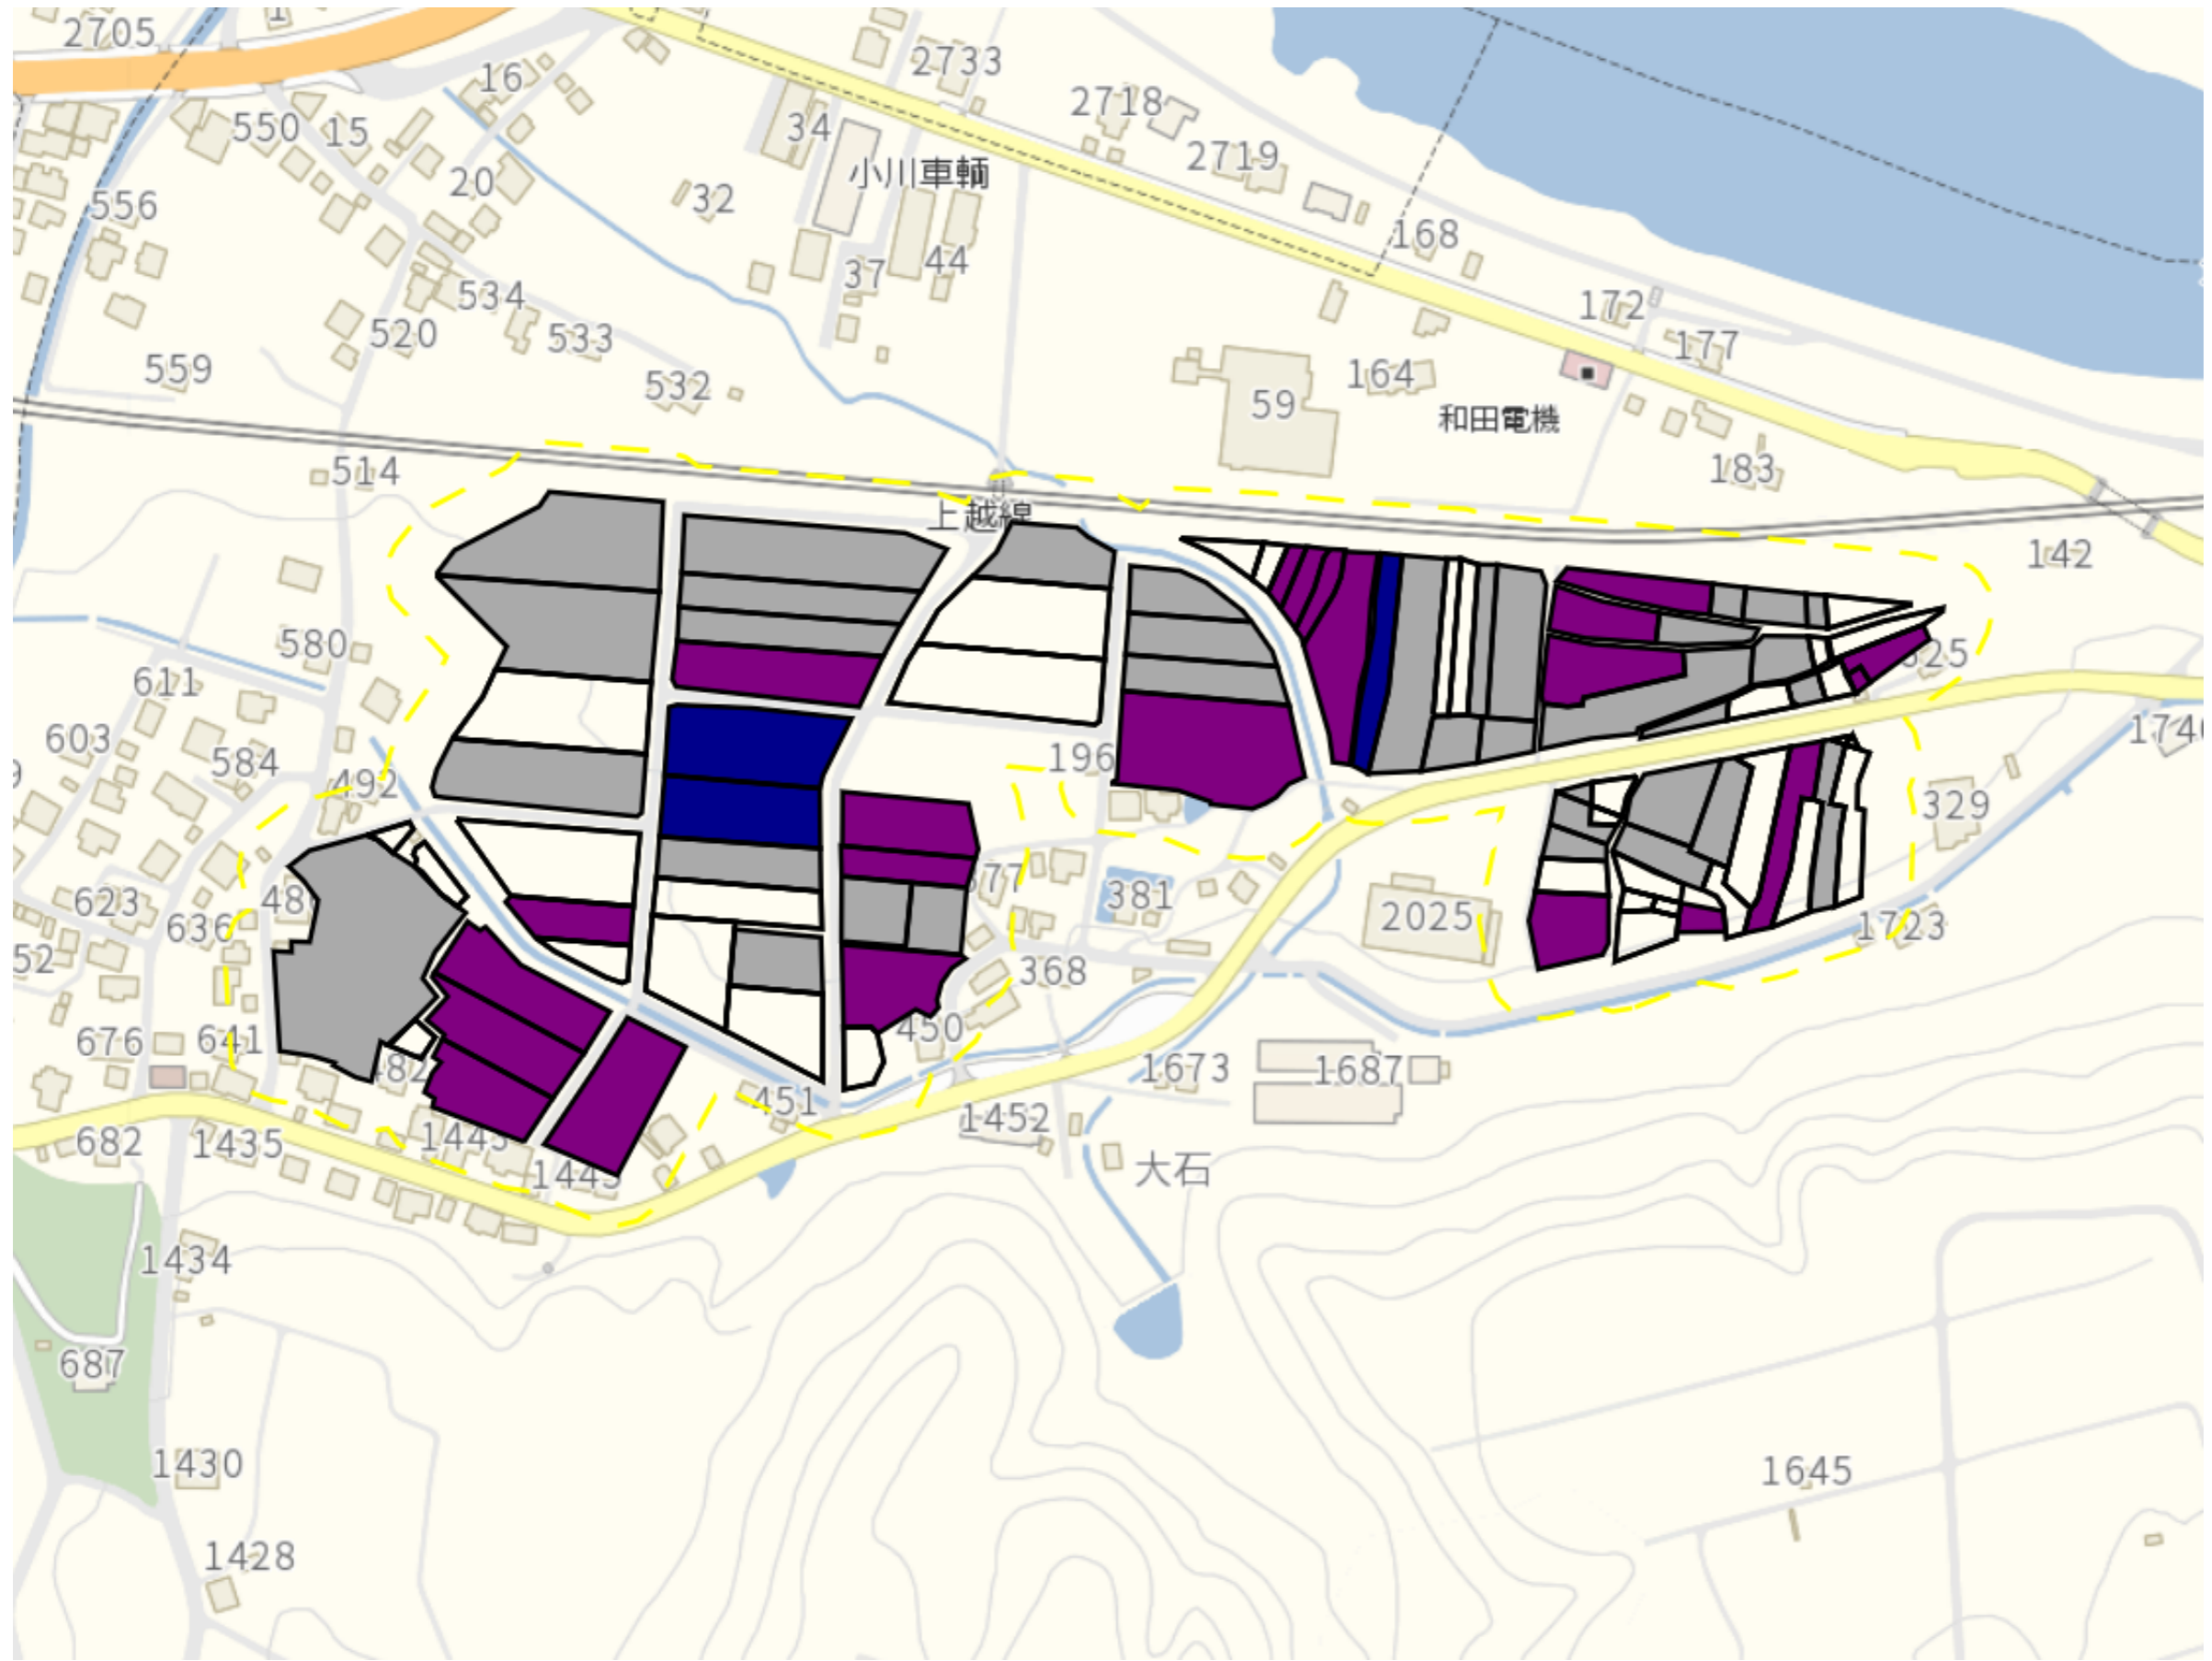

目標地区(素案)

1 : 9500

原1

目標地図(素案)

1 : 10000

原2

目標地区(素案)

1 : 6000

原3

目標地区(素案)

1 : 5500

原4

1 : 7500

大石1

目標地区(素案)

1 : 6000

大石2

目標地区(素案)

1 : 3500

大石3

目標地区(素案)

1 : 4000

田川1

目標地図(素案)

目標地図(素案)

1 : 6000

徳田1

目標地図(素案)

1 : 10000

徳田2

目標地区(素案)

1 : 4500