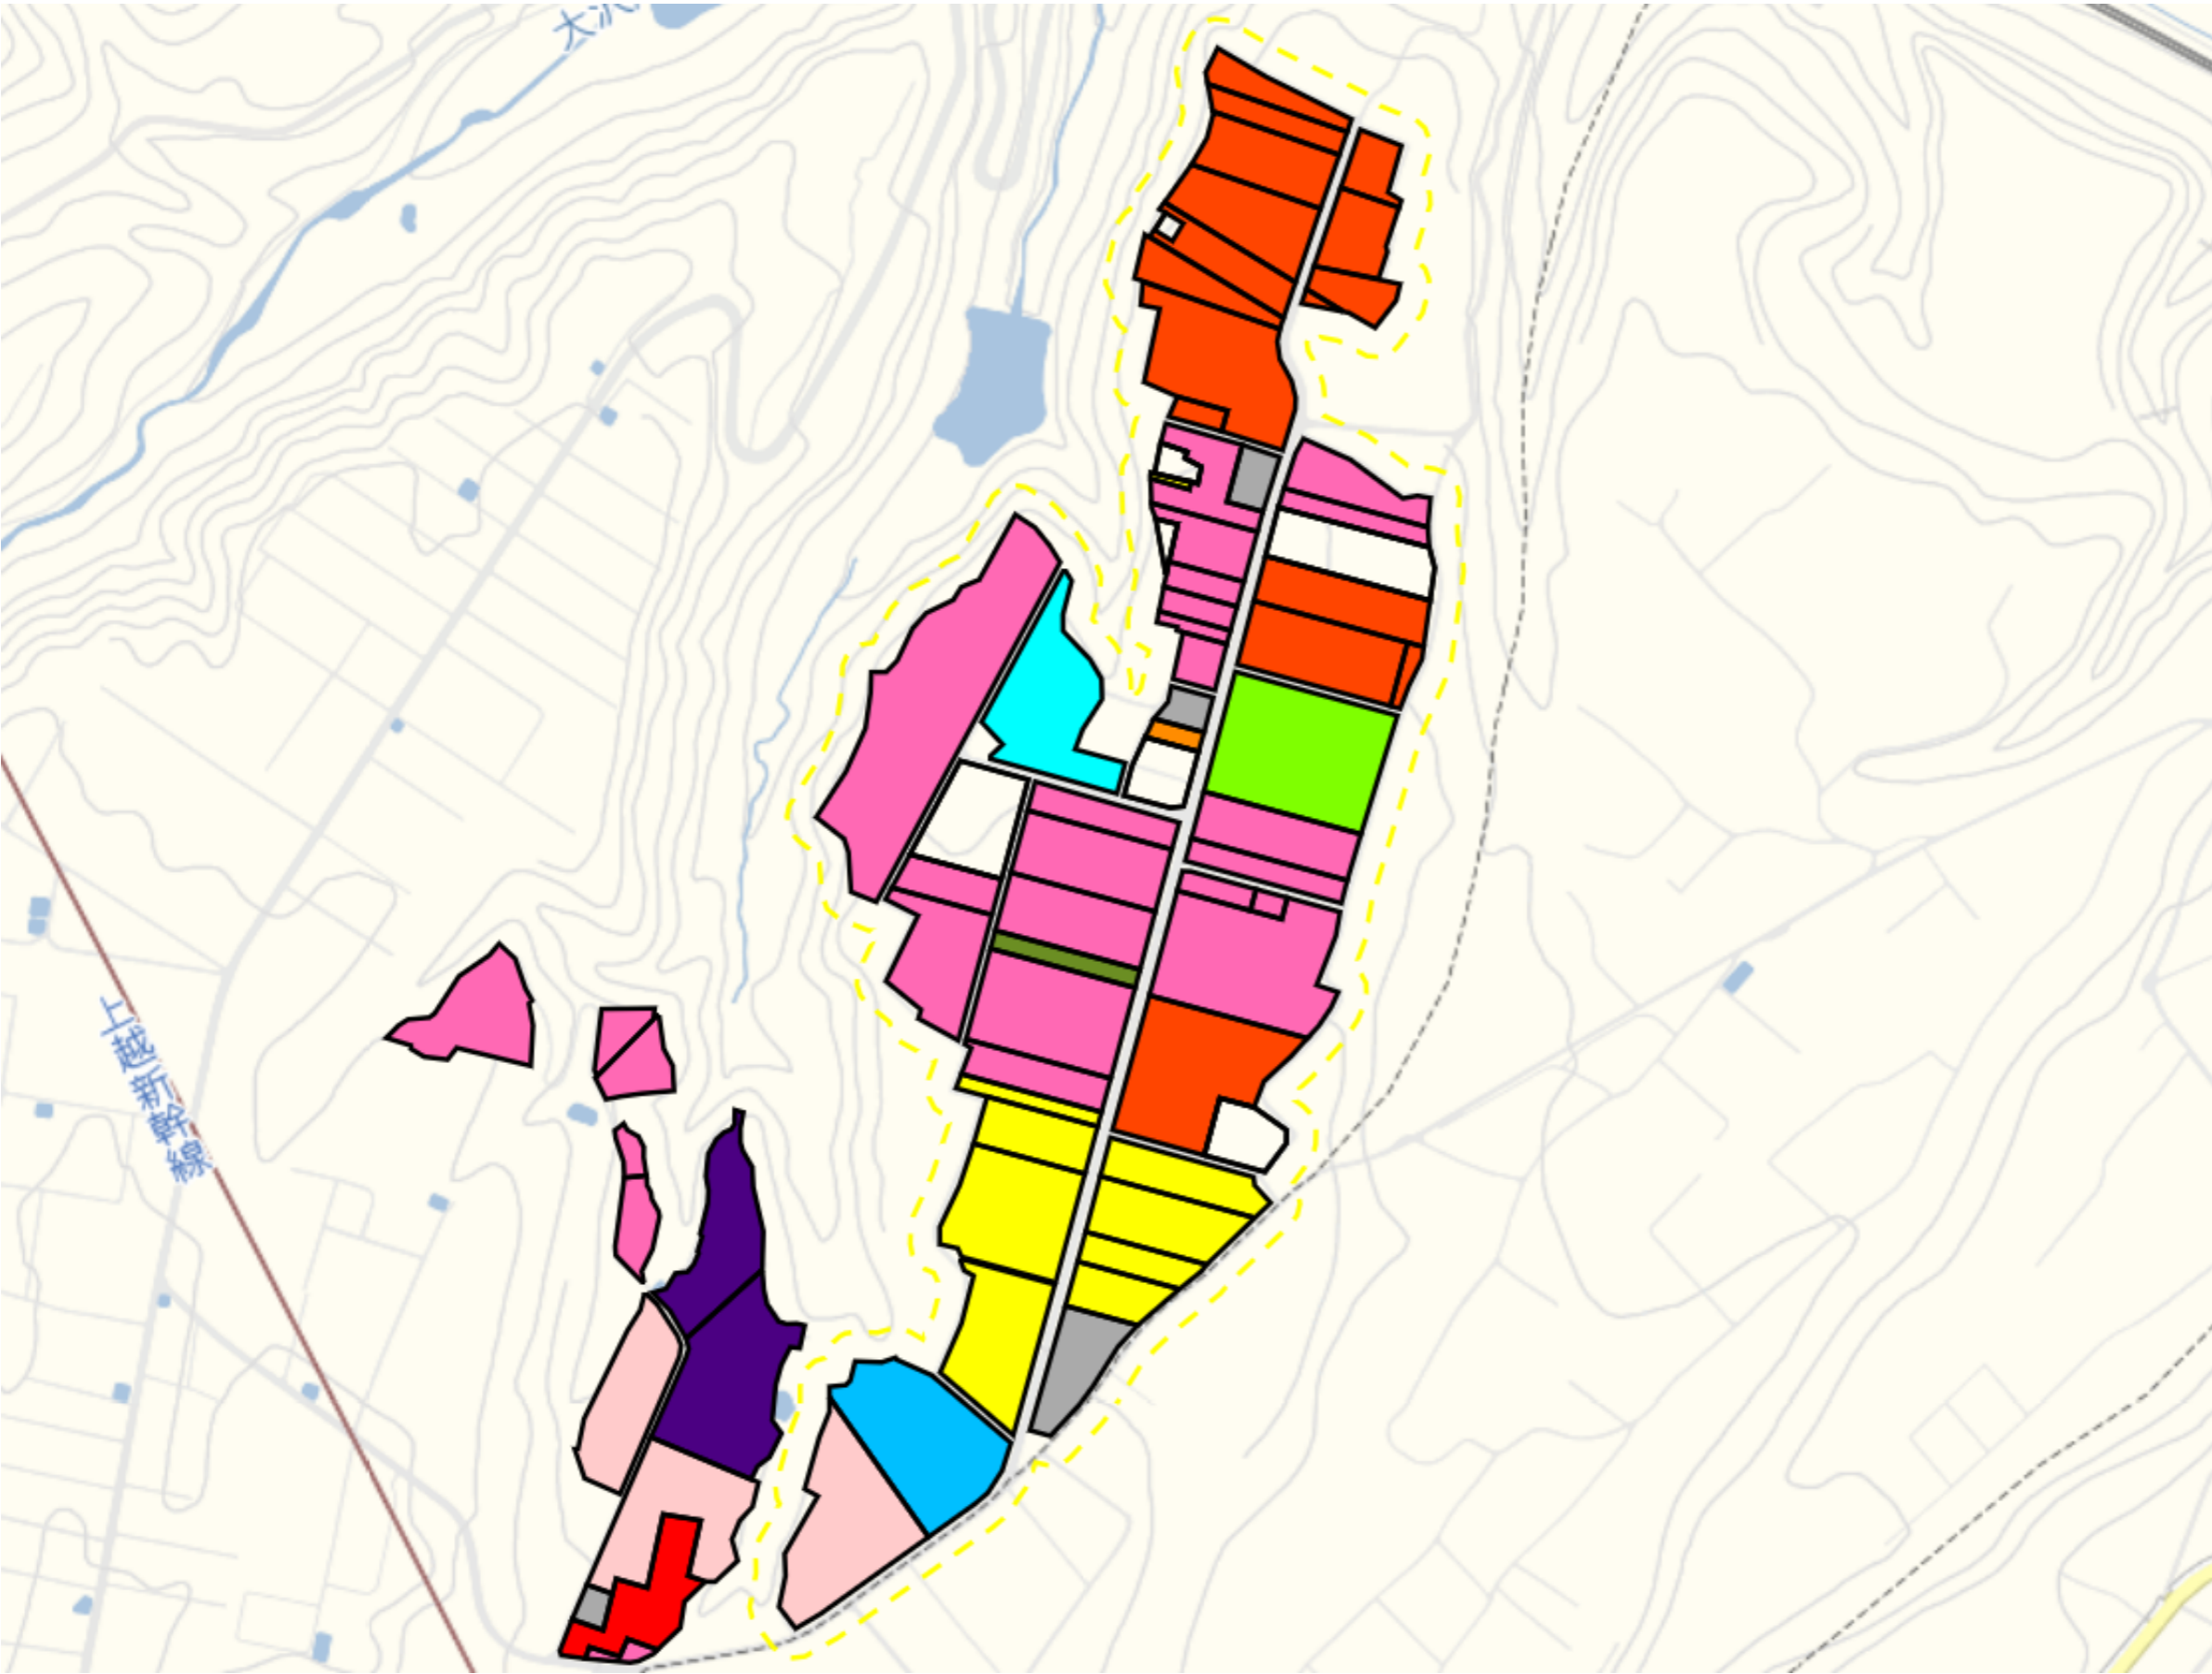

下島1

目標地区(素案)

1 : 8000

下新田2

目標地区(素案)

1 : 8000

下島3

1 : 7000

下島4

目標地区(素案)

1 : 6000

吉水1

目標地図(素案)

1 : 12000

吉水2

目標地区(素案)

1 : 7500

吉水3

目標地区(素案)

1 : 6000

吉水4

目標地区(素案)

1 : 9000

魚野地

目標地区(素案)

1 : 9500

原1

目標地図(素案)

1 : 10000

原2

目標地区(素案)

1 : 6000