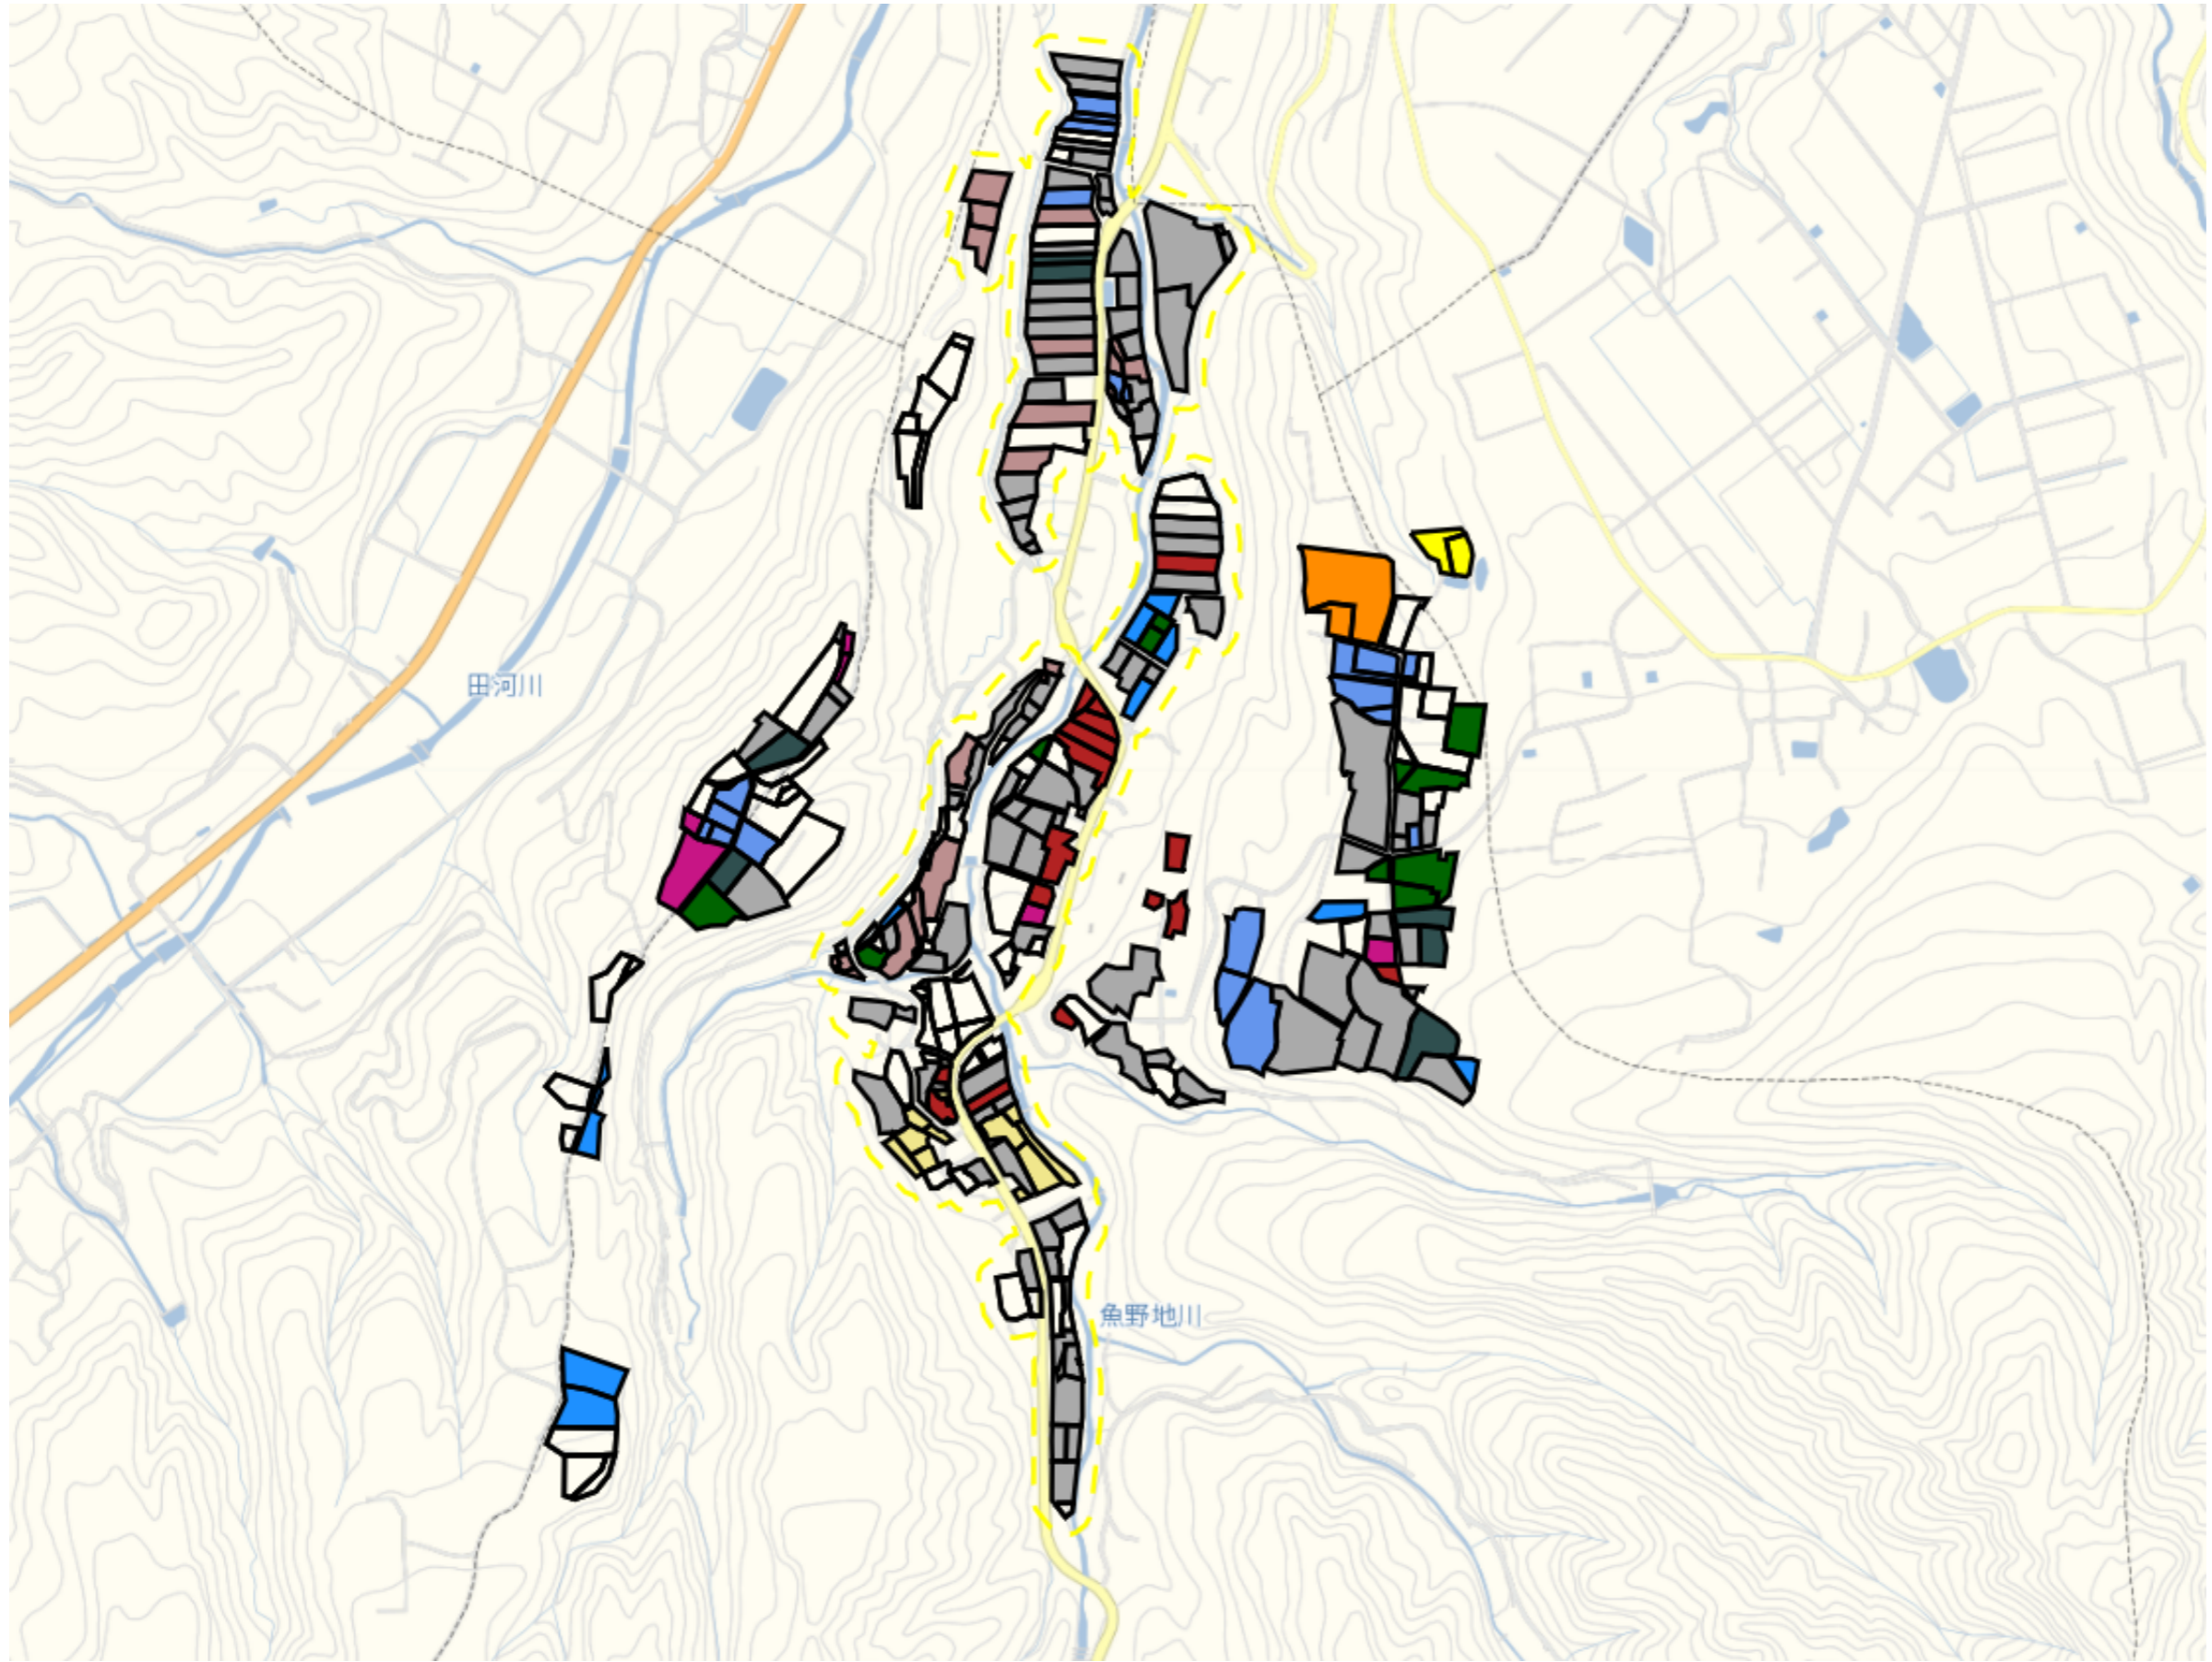

下島4

目標地区(素案)

1 : 6000

吉水1

目標地図(素案)

1 : 12000

吉水2

目標地区(素案)

1 : 7500

吉水3

目標地区(素案)

1 : 6000

吉水4

目標地区(素案)

1 : 9000

魚野地

目標地区(素案)

1 : 9500

原1

目標地図(素案)

1 : 10000

原2

目標地区(素案)

1 : 6000

大石2

目標地区(素案)

1 : 3500

大石3

目標地区(素案)

1 : 4000

田川1

目標地図(素案)