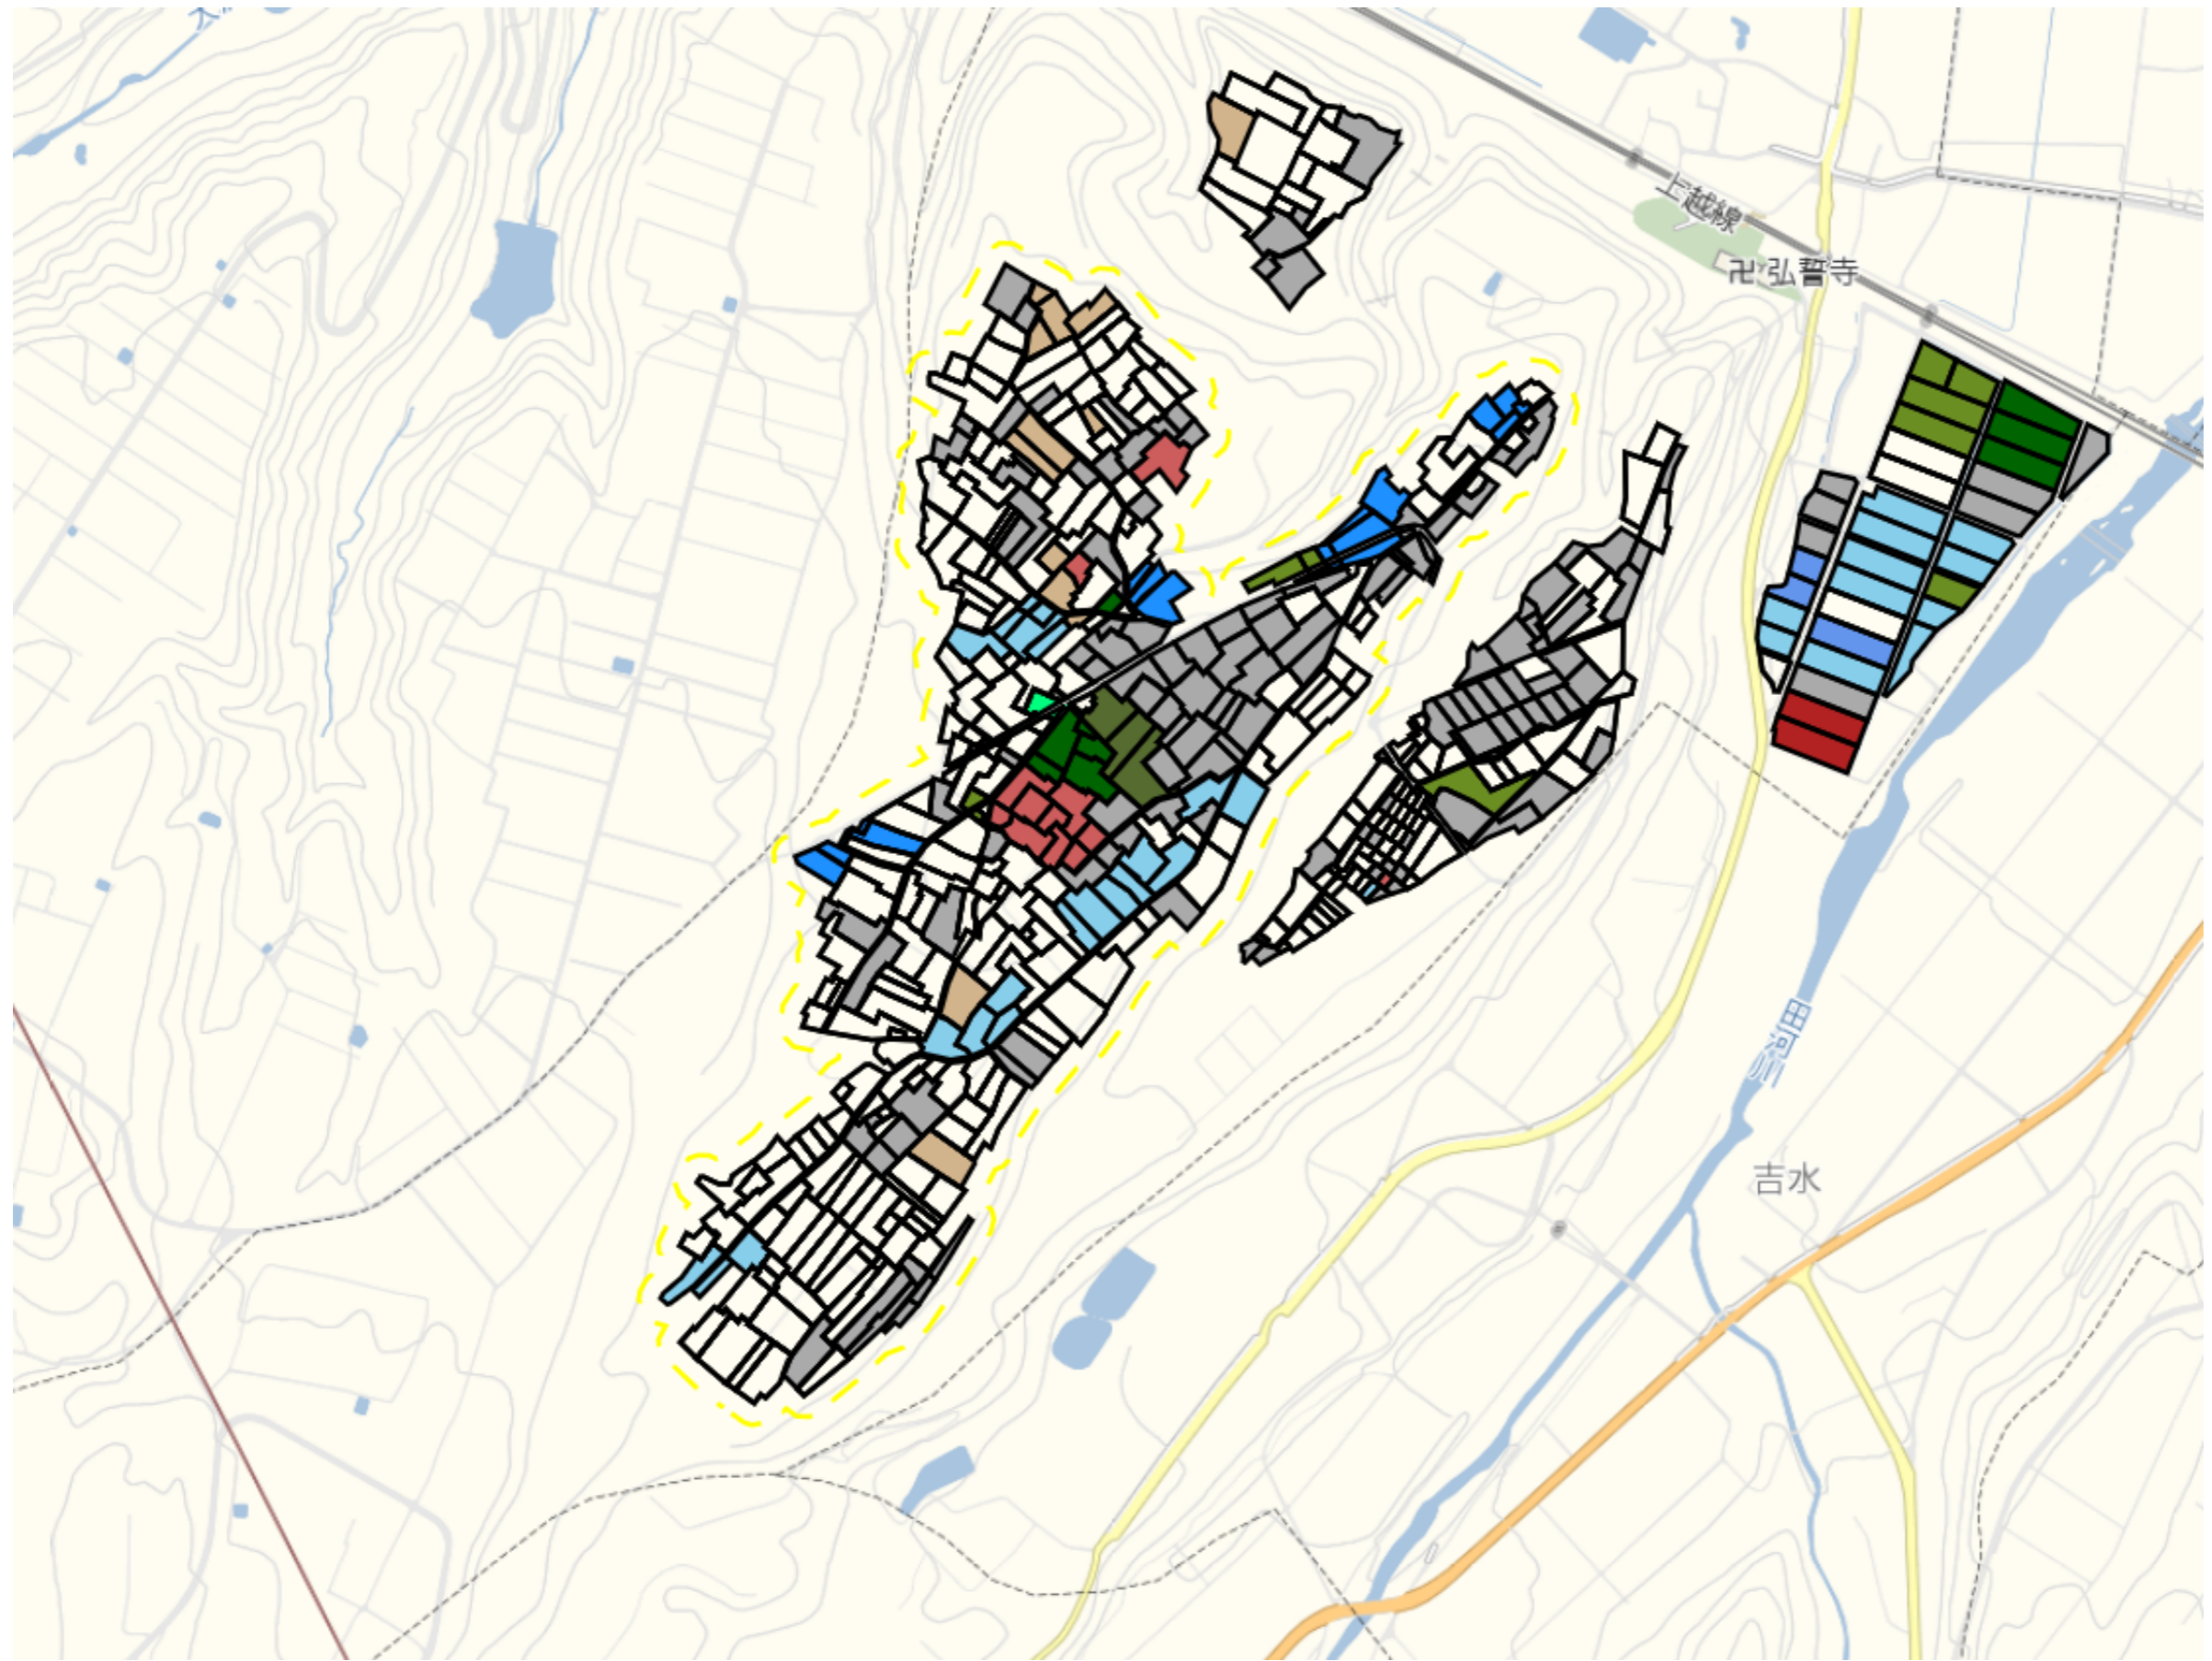

大石2

目標地区(素案)

1 : 3500

大石3

目標地区(素案)

1 : 4000

田川1

目標地図(素案)

1 : 8000

田川2

目標地区(素案)

1 : 4500

田川3

目標地区(素案)

1 : 6000

田川4

目標地図(素案)

1 : 6000

徳田1

目標地図(素案)

1 : 10000

徳田2

目標地区(素案)

1 : 4500

堀之内1

1 : 6500

堀之内2

目標地図(素案)

1 : 5500

堀之内3

目標地図(素案)

1 : 7500