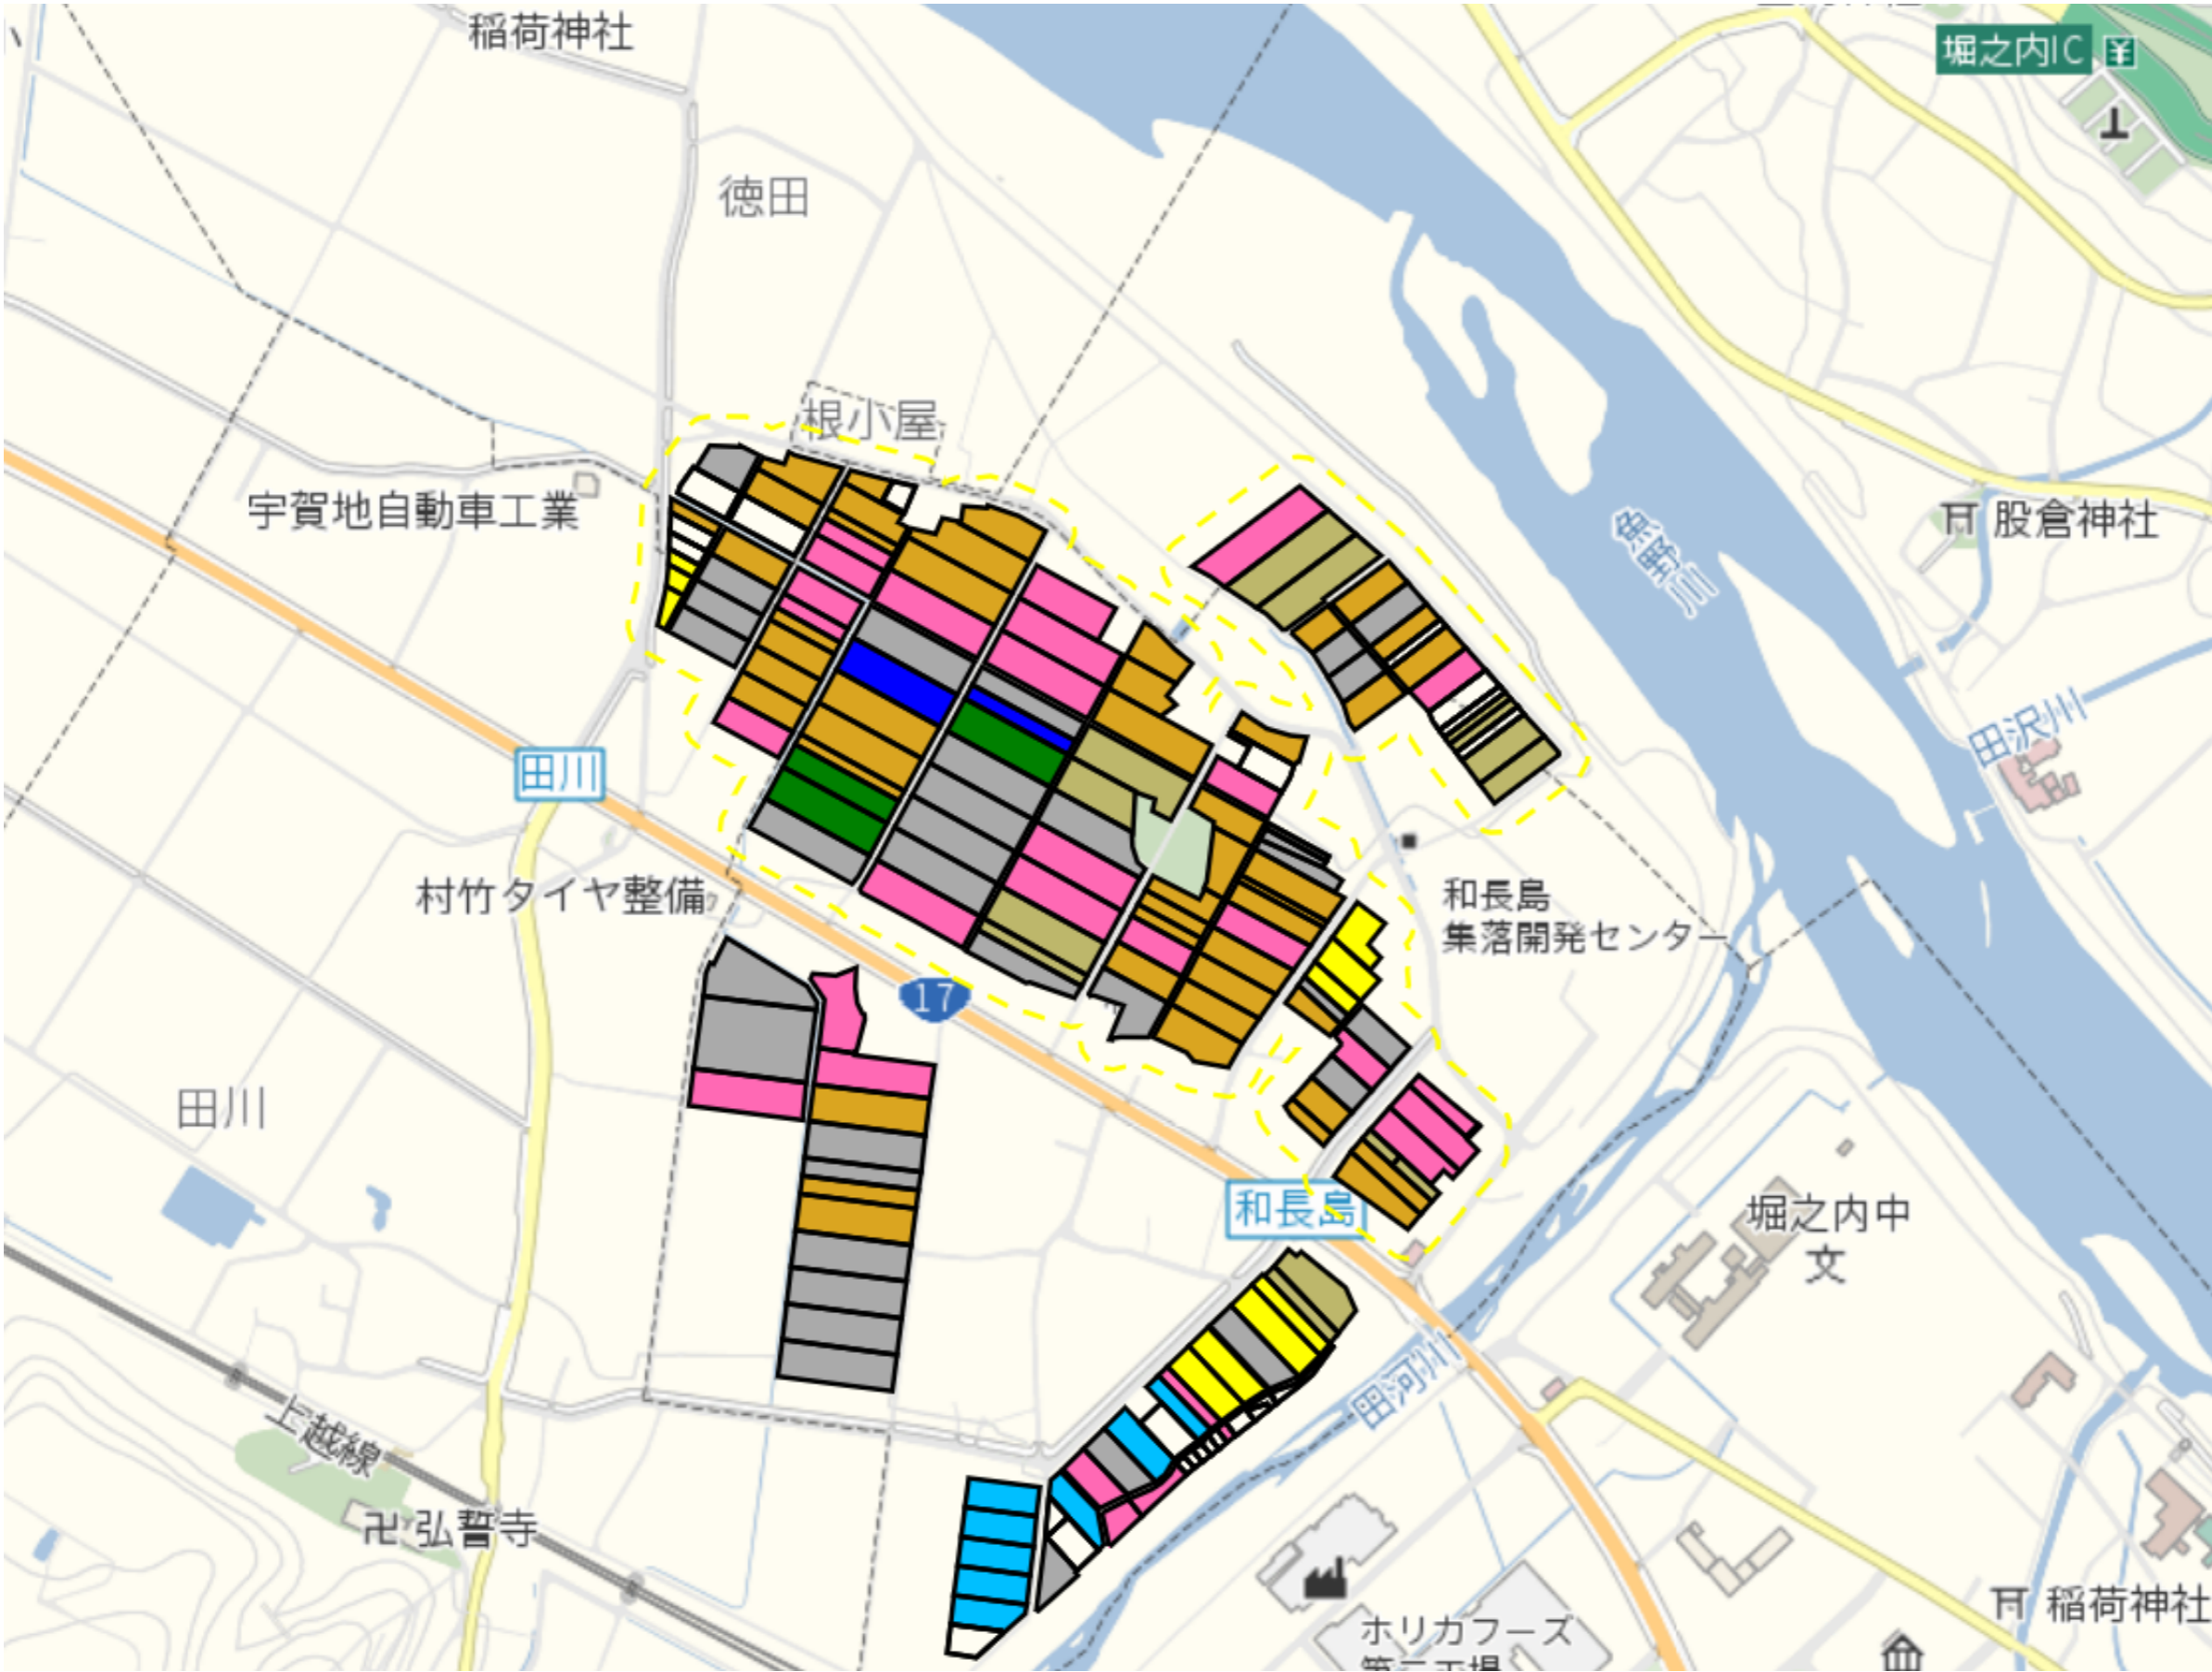

堀之内1

1 : 6500

堀之内2

目標地図(素案)

1 : 5500

堀之内3

目標地図(素案)

1 : 7500

堀之内4

1 : 8500

明神1

目標地区(素案)

1 : 9500

明神2

1 : 8000

明神3

1 : 5500

明神4

目標地図(素案)

1 : 6000

明神5

1 : 8000

和長島

目標地図(素案)