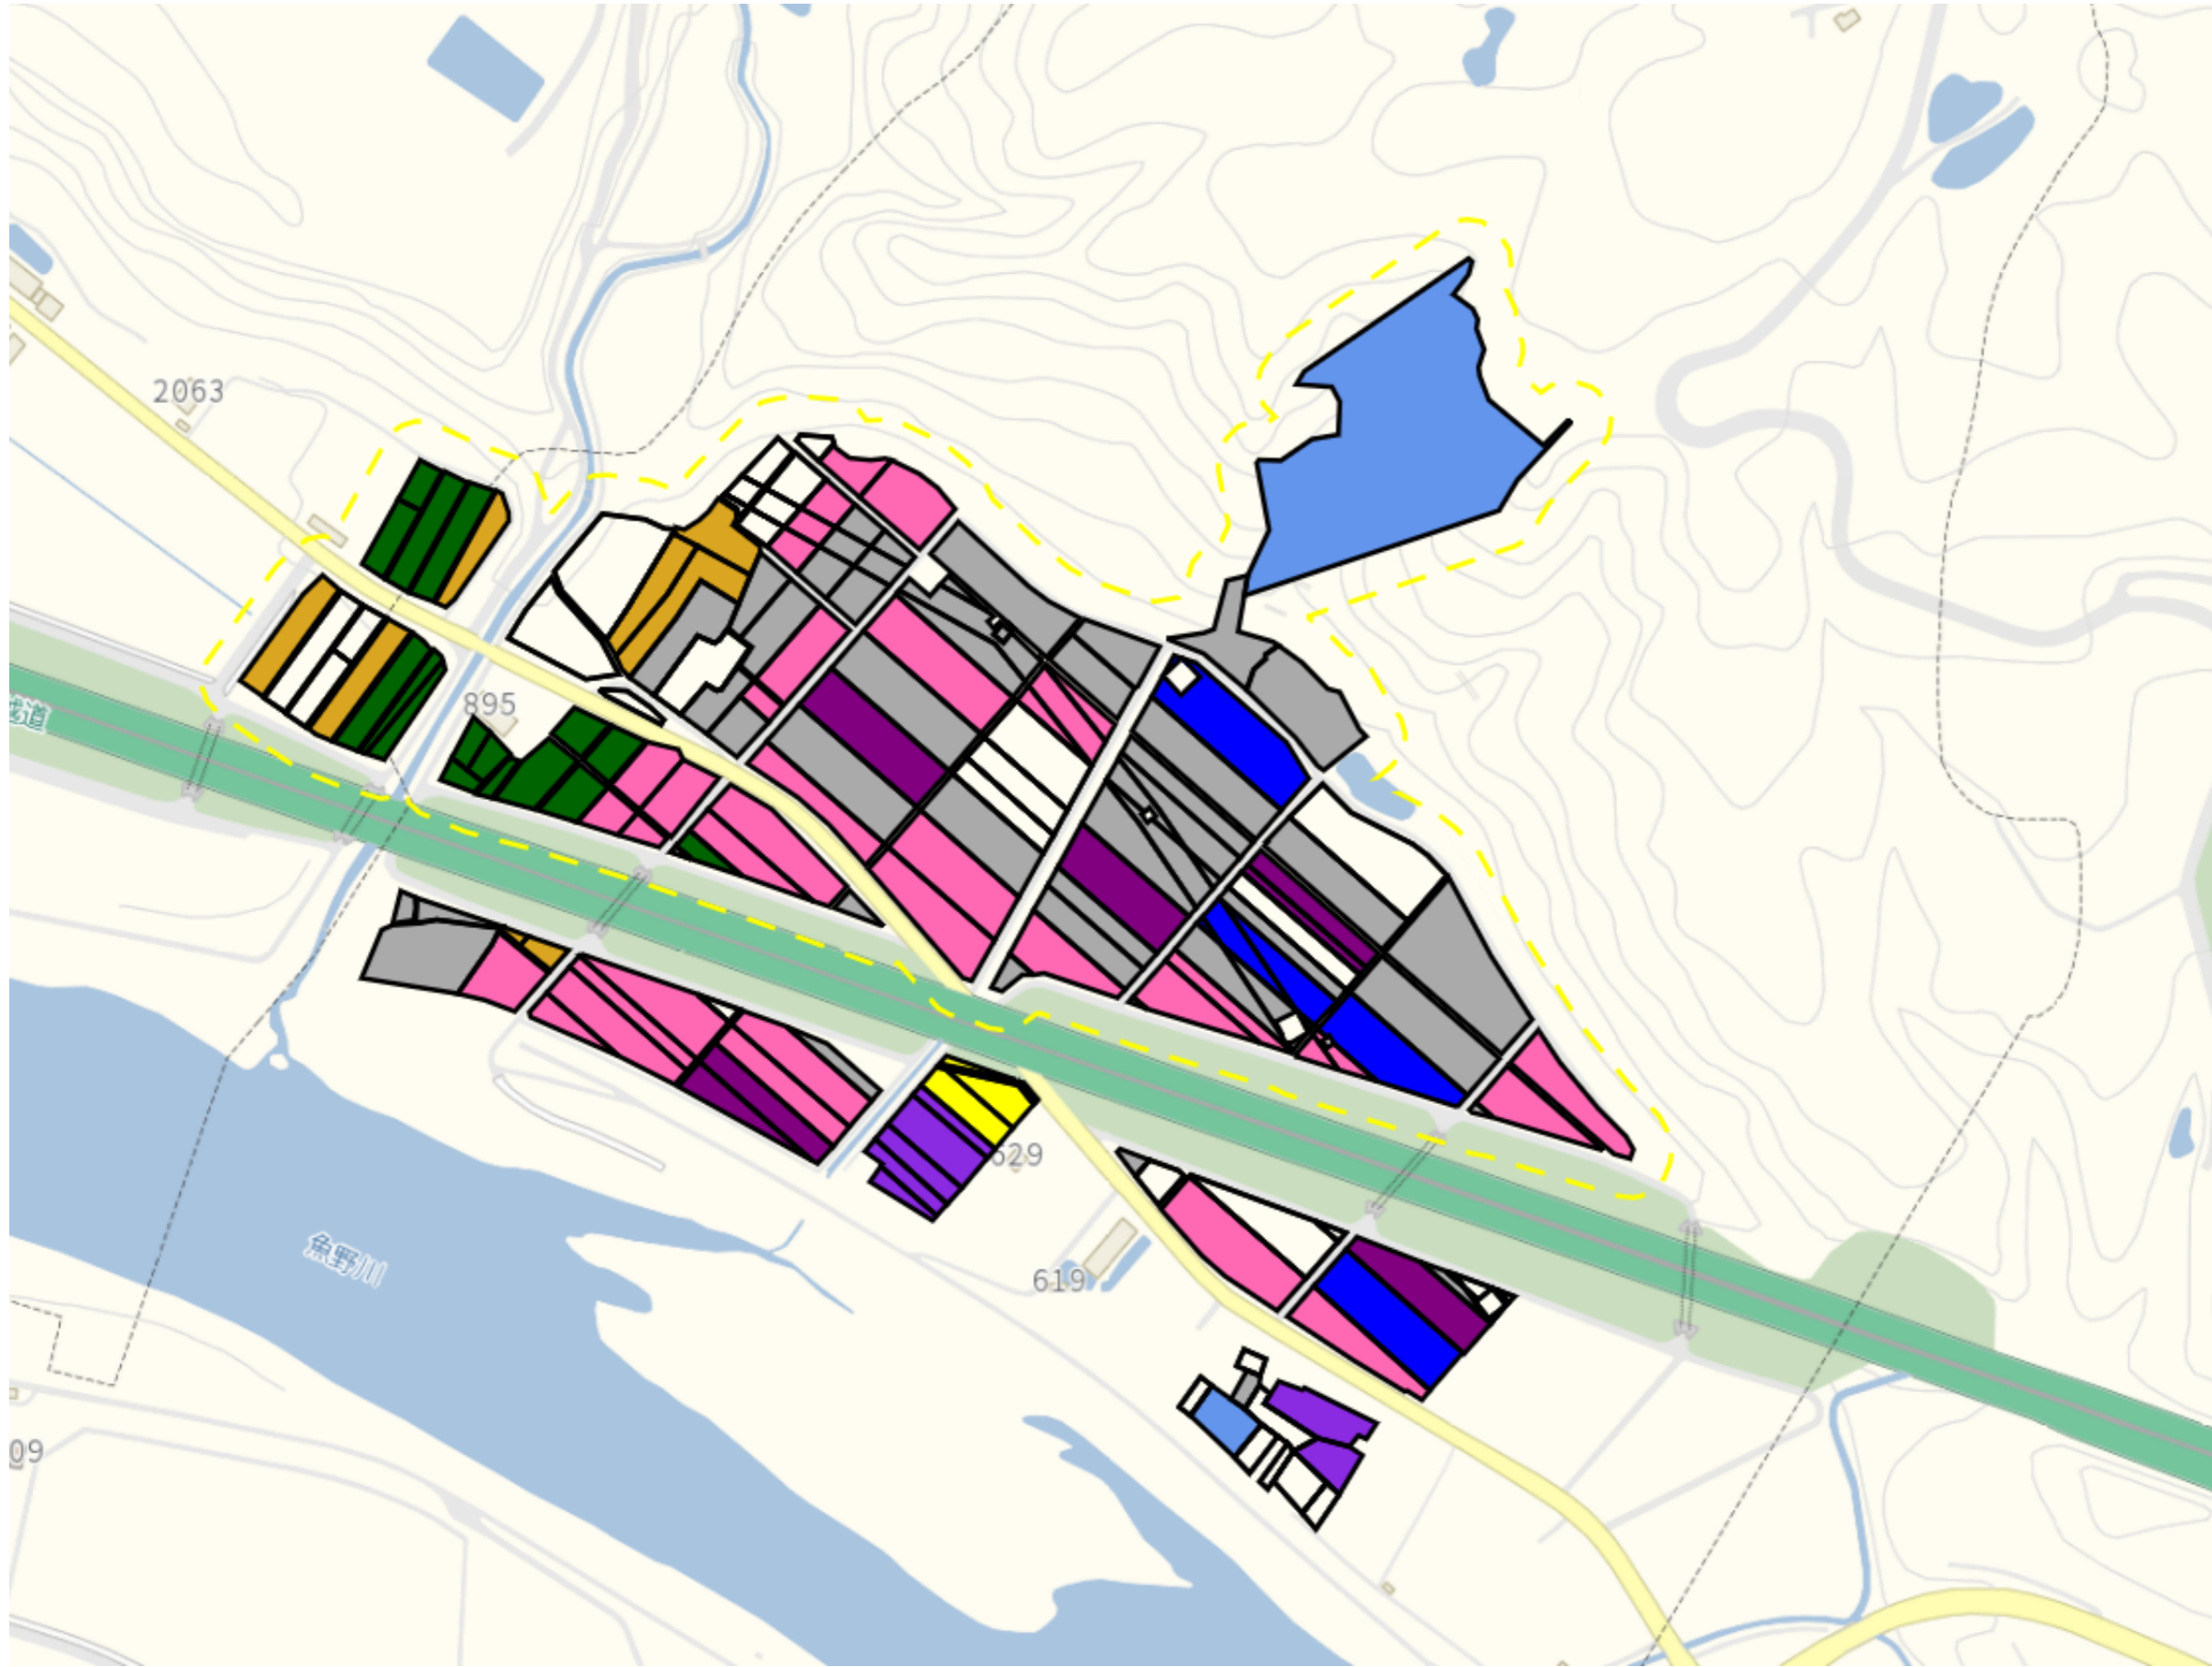

大石2

目標地区(素案)

1 : 3500

大石3

目標地区(素案)

1 : 4000

田川1

目標地図(素案)

目標地図(素案)

1 : 6000

徳田1

目標地図(素案)

1 : 10000

徳田2

目標地区(素案)

1 : 4500

堀之内1

1 : 6500

堀之内2

目標地図(素案)

1 : 5500

堀之内3

目標地図(素案)

1 : 7500