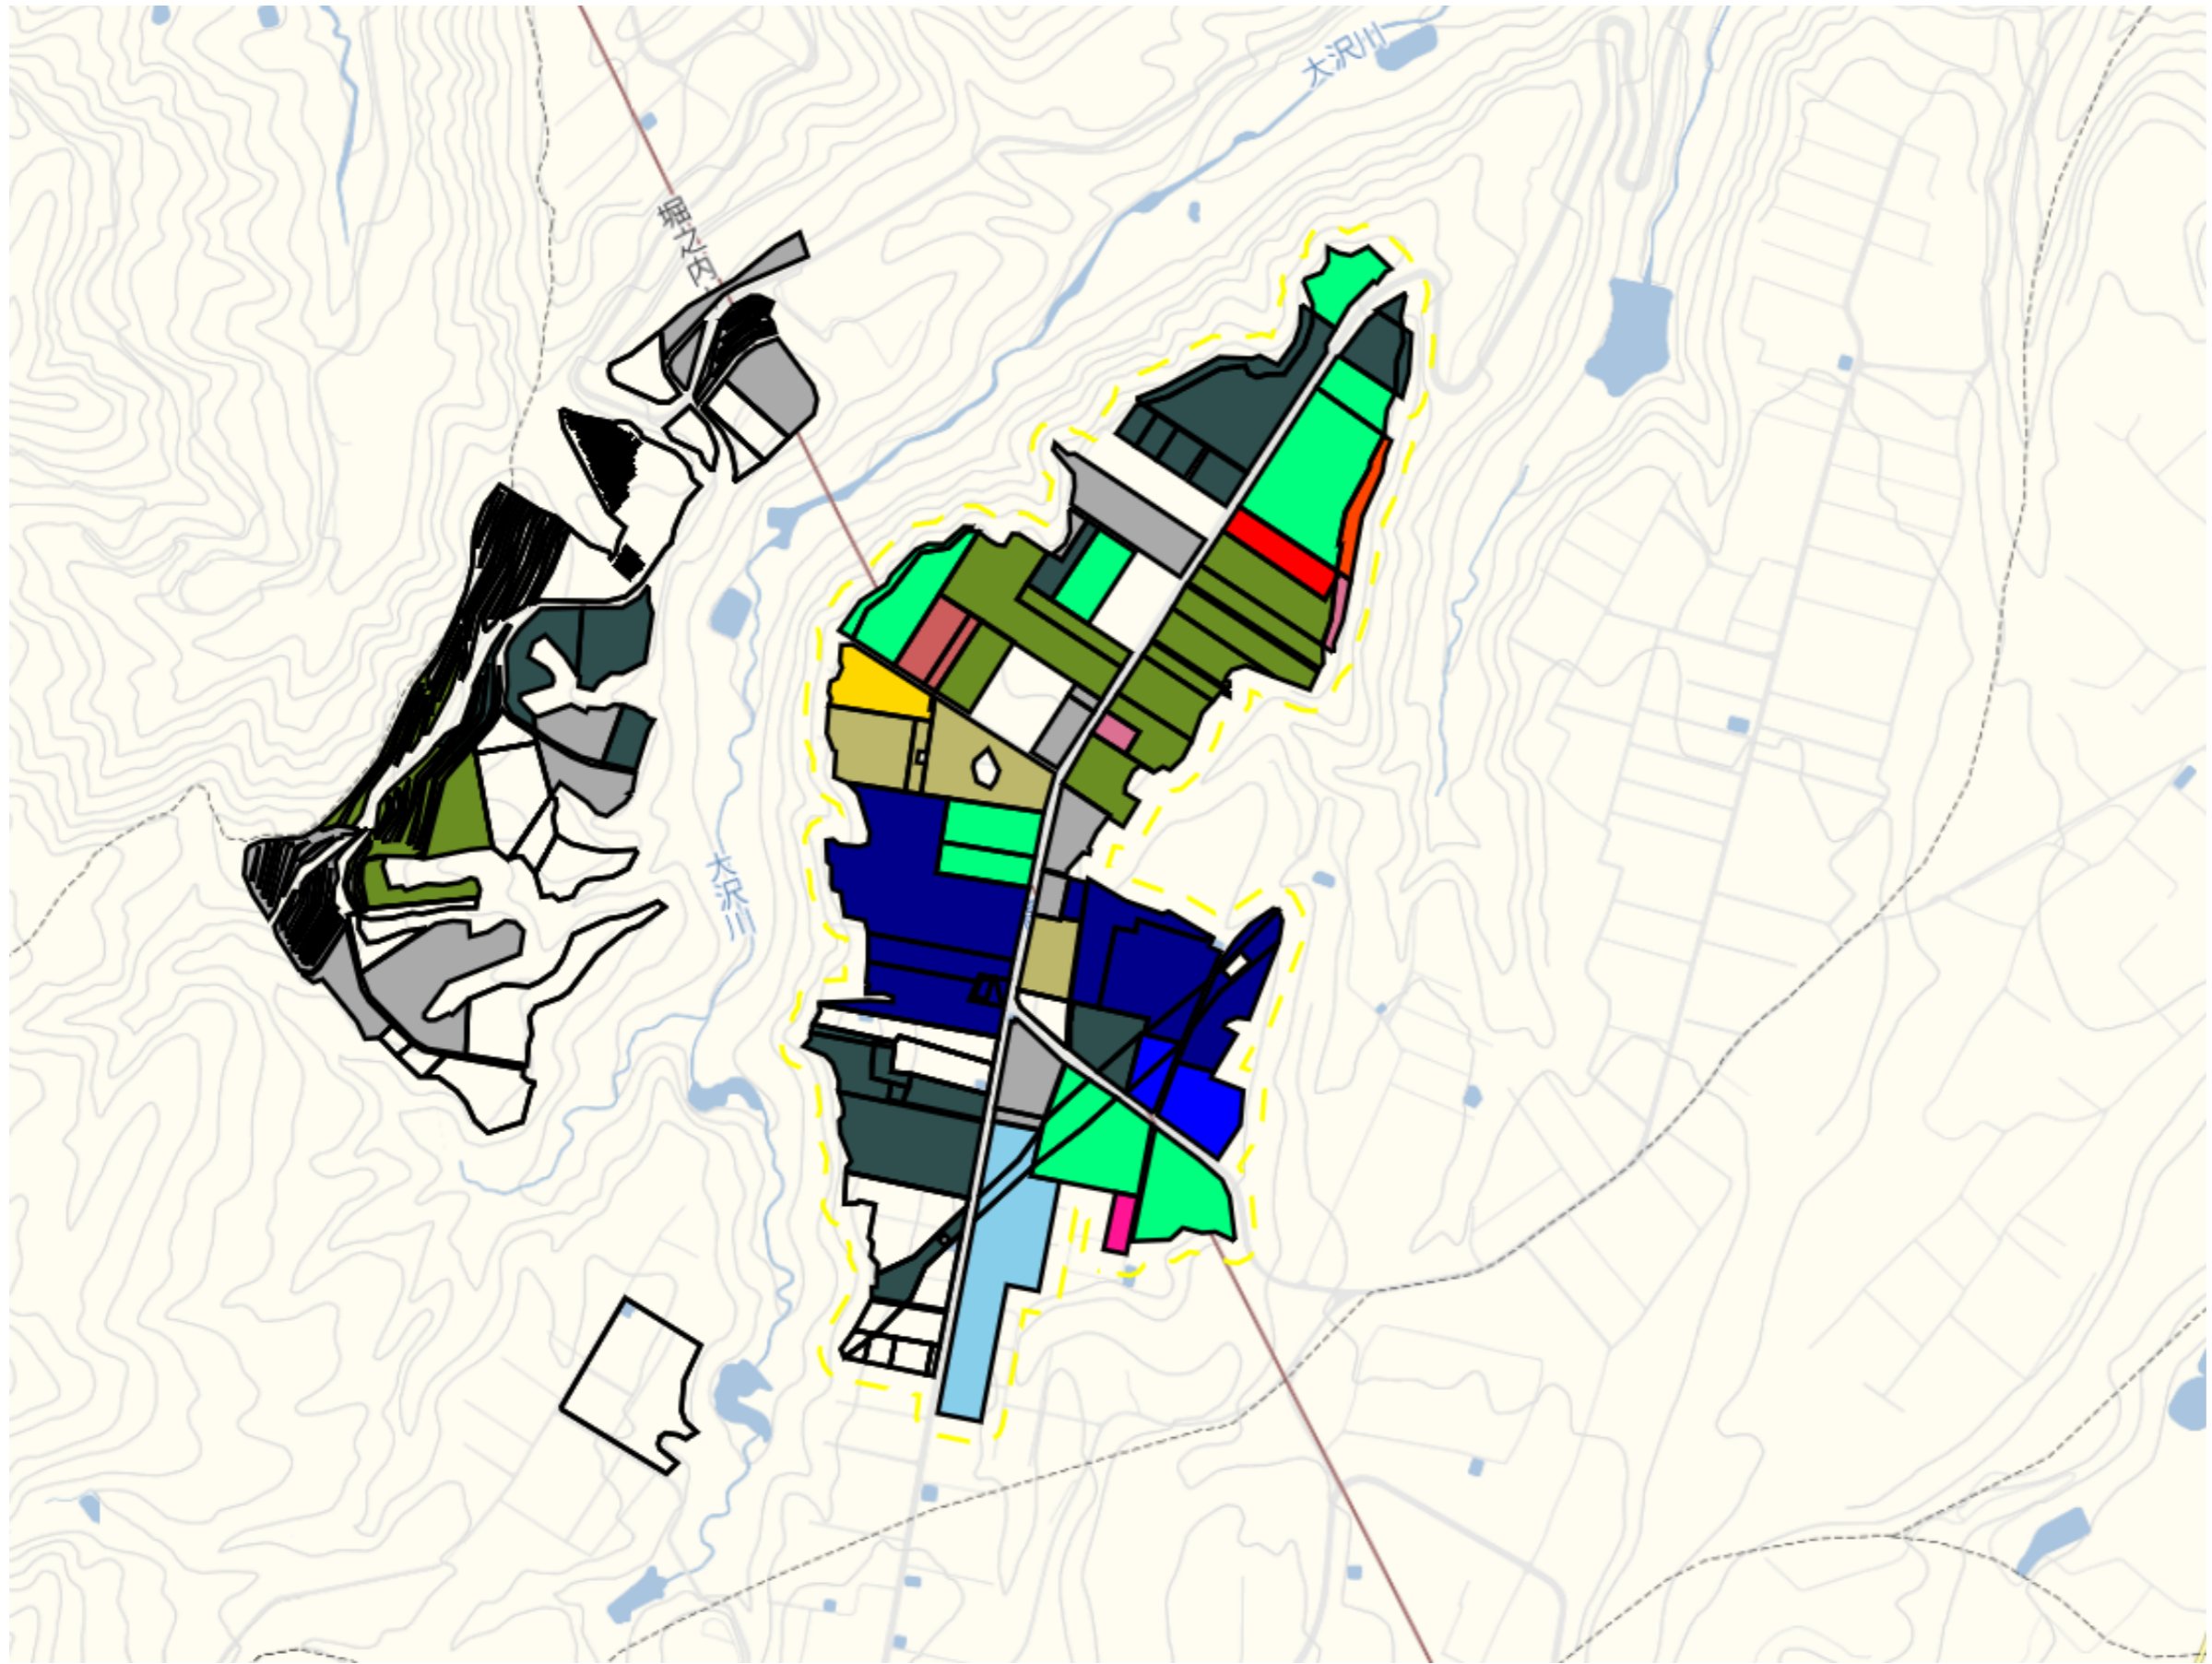

下島1

目標地区(素案)

1 : 8000

下新田2

目標地区(素案)

1 : 8000

下島3

1 : 7000

下島4

目標地区(素案)

1 : 6000

吉水1

目標地図(素案)

1 : 12000

吉水2

目標地区(素案)

1 : 7500

吉水3

目標地区(素案)

1 : 6000

吉水4

目標地区(素案)

1 : 9000

魚野地

目標地区(素案)

1 : 9500

原1

目標地図(素案)

1 : 10000

原2

目標地区(素案)

1 : 6000