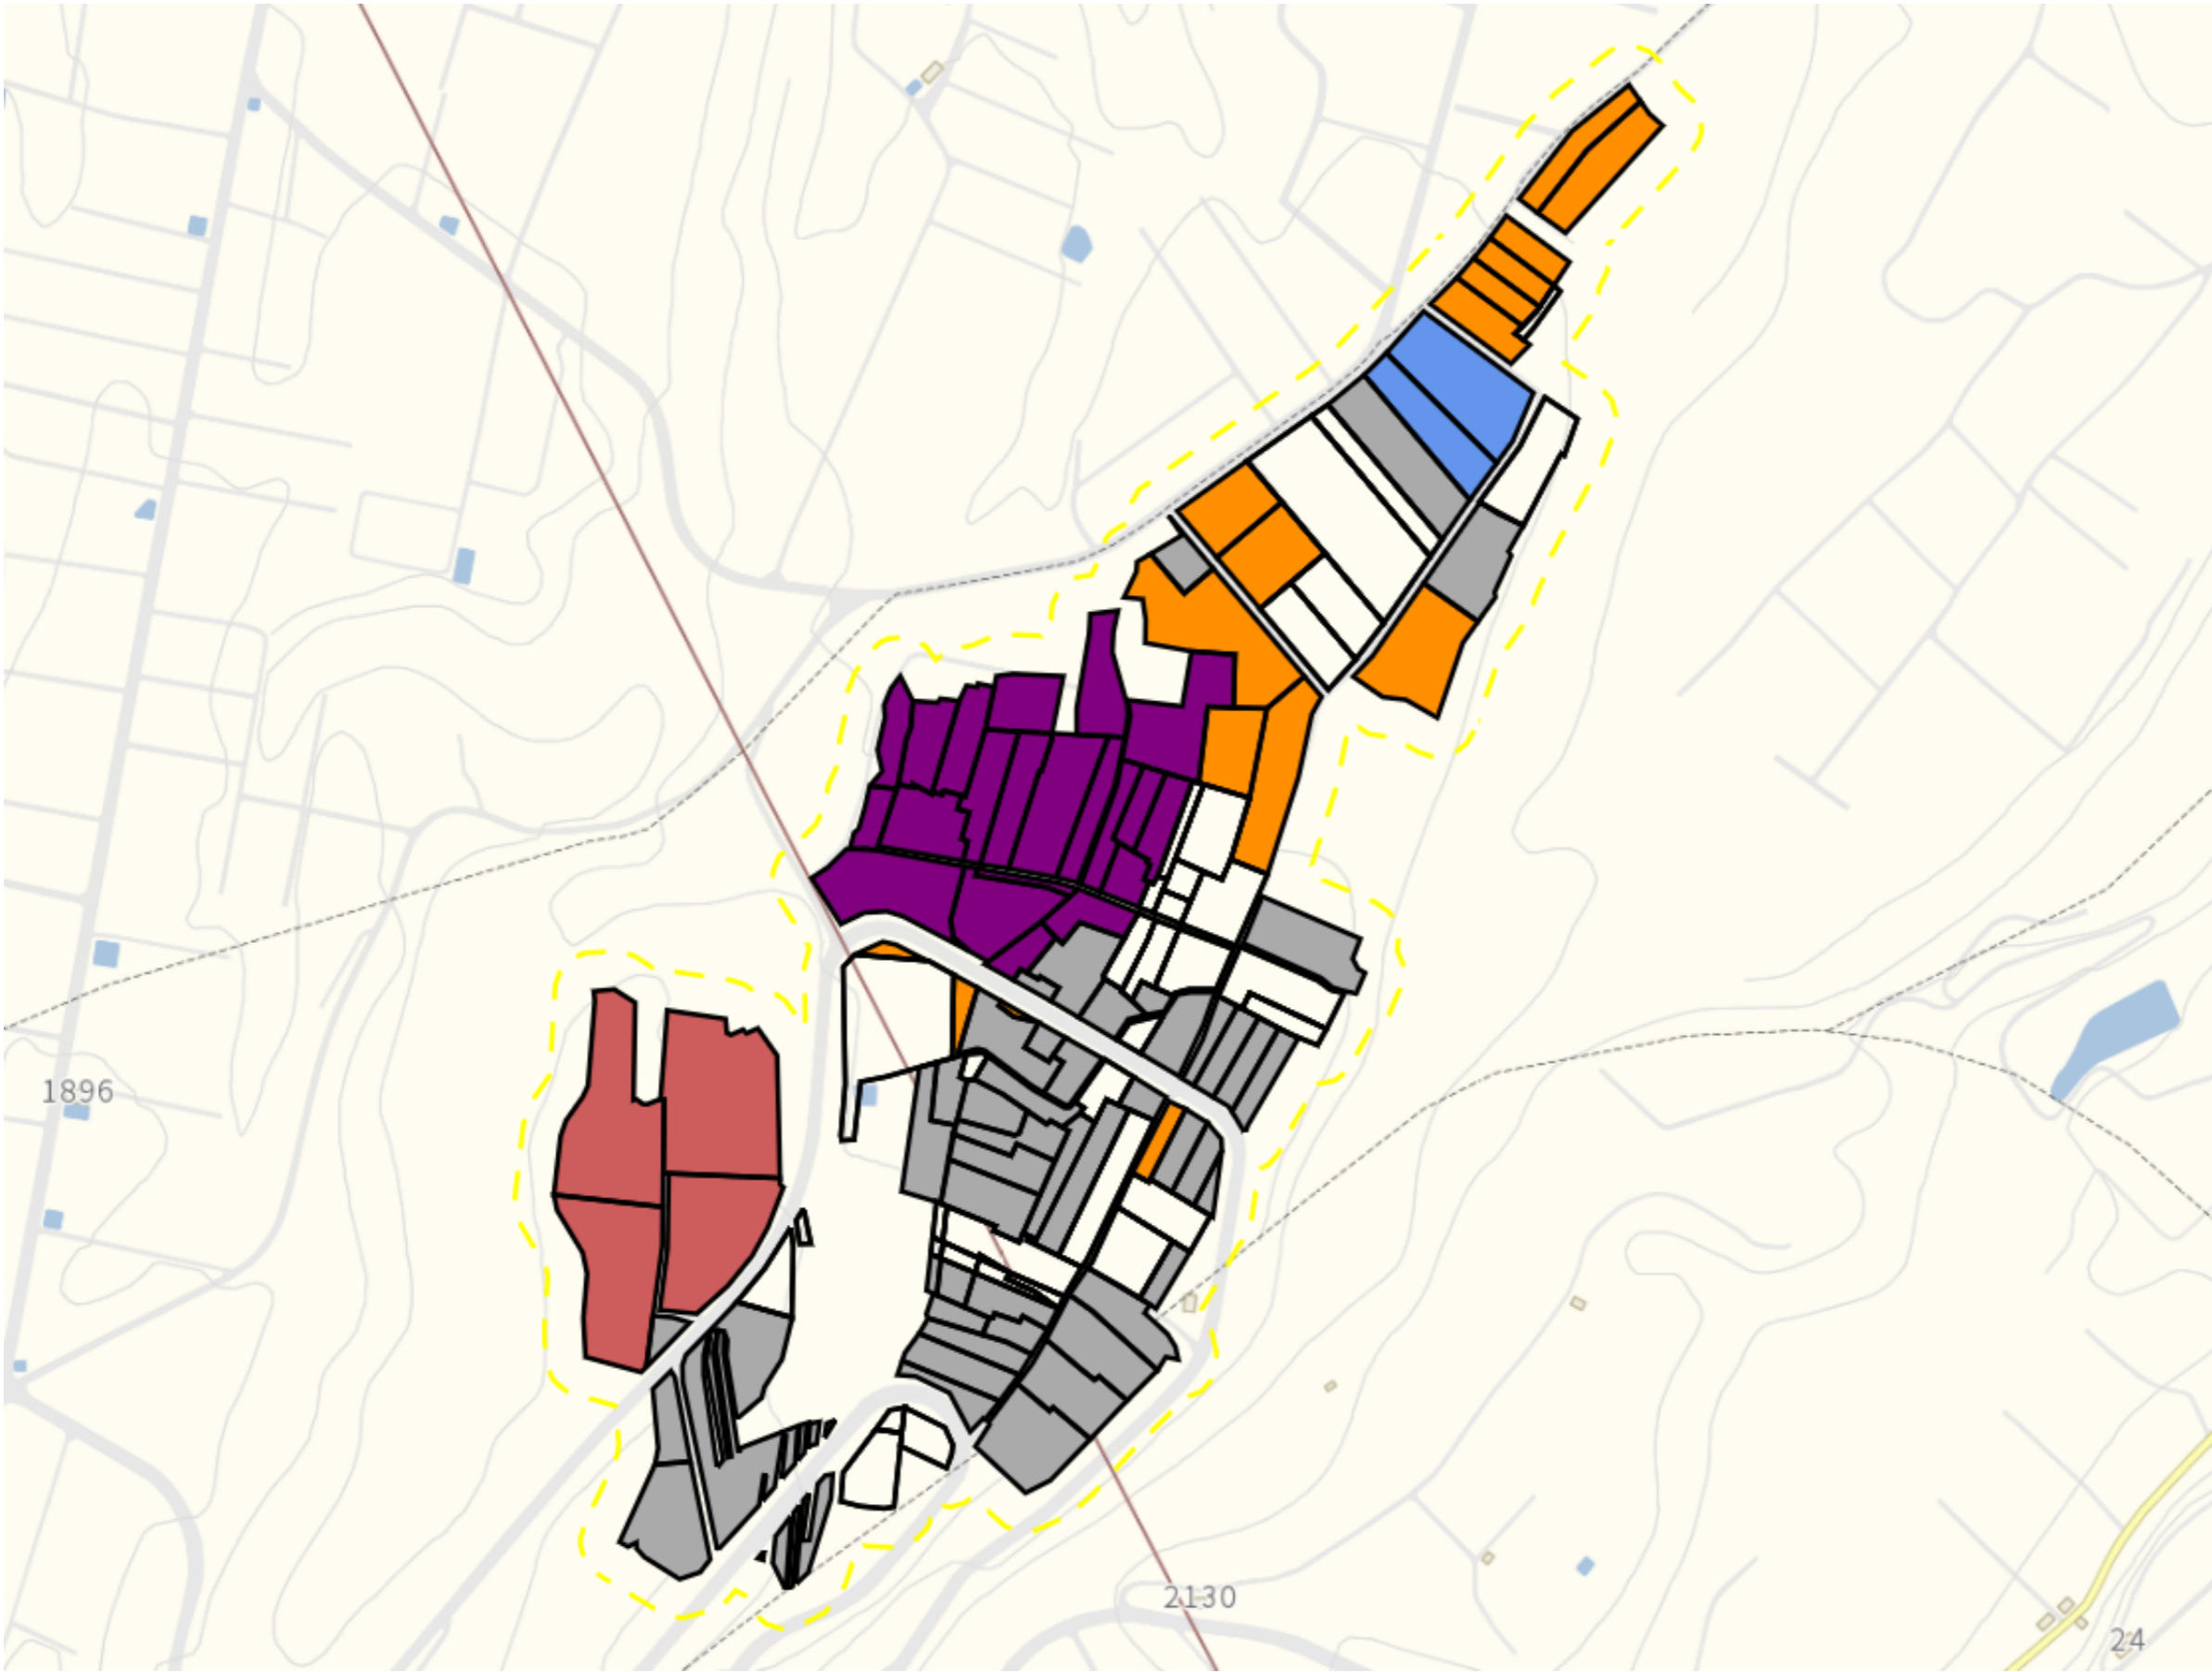

原3

目標地区(素案)

1 : 5500

原4

1 : 7500

大石1

目標地区(素案)

1 : 6000

大石2

目標地区(素案)

1 : 3500

大石3

目標地区(素案)

1 : 4000

田川1

目標地図(素案)

1 : 8000

田川2

目標地区(素案)

1 : 4500

田川3

目標地区(素案)

1 : 6000

田川4

目標地図(素案)

1 : 6000

徳田1

目標地図(素案)

1 : 10000

徳田2

目標地区(素案)

1 : 4500