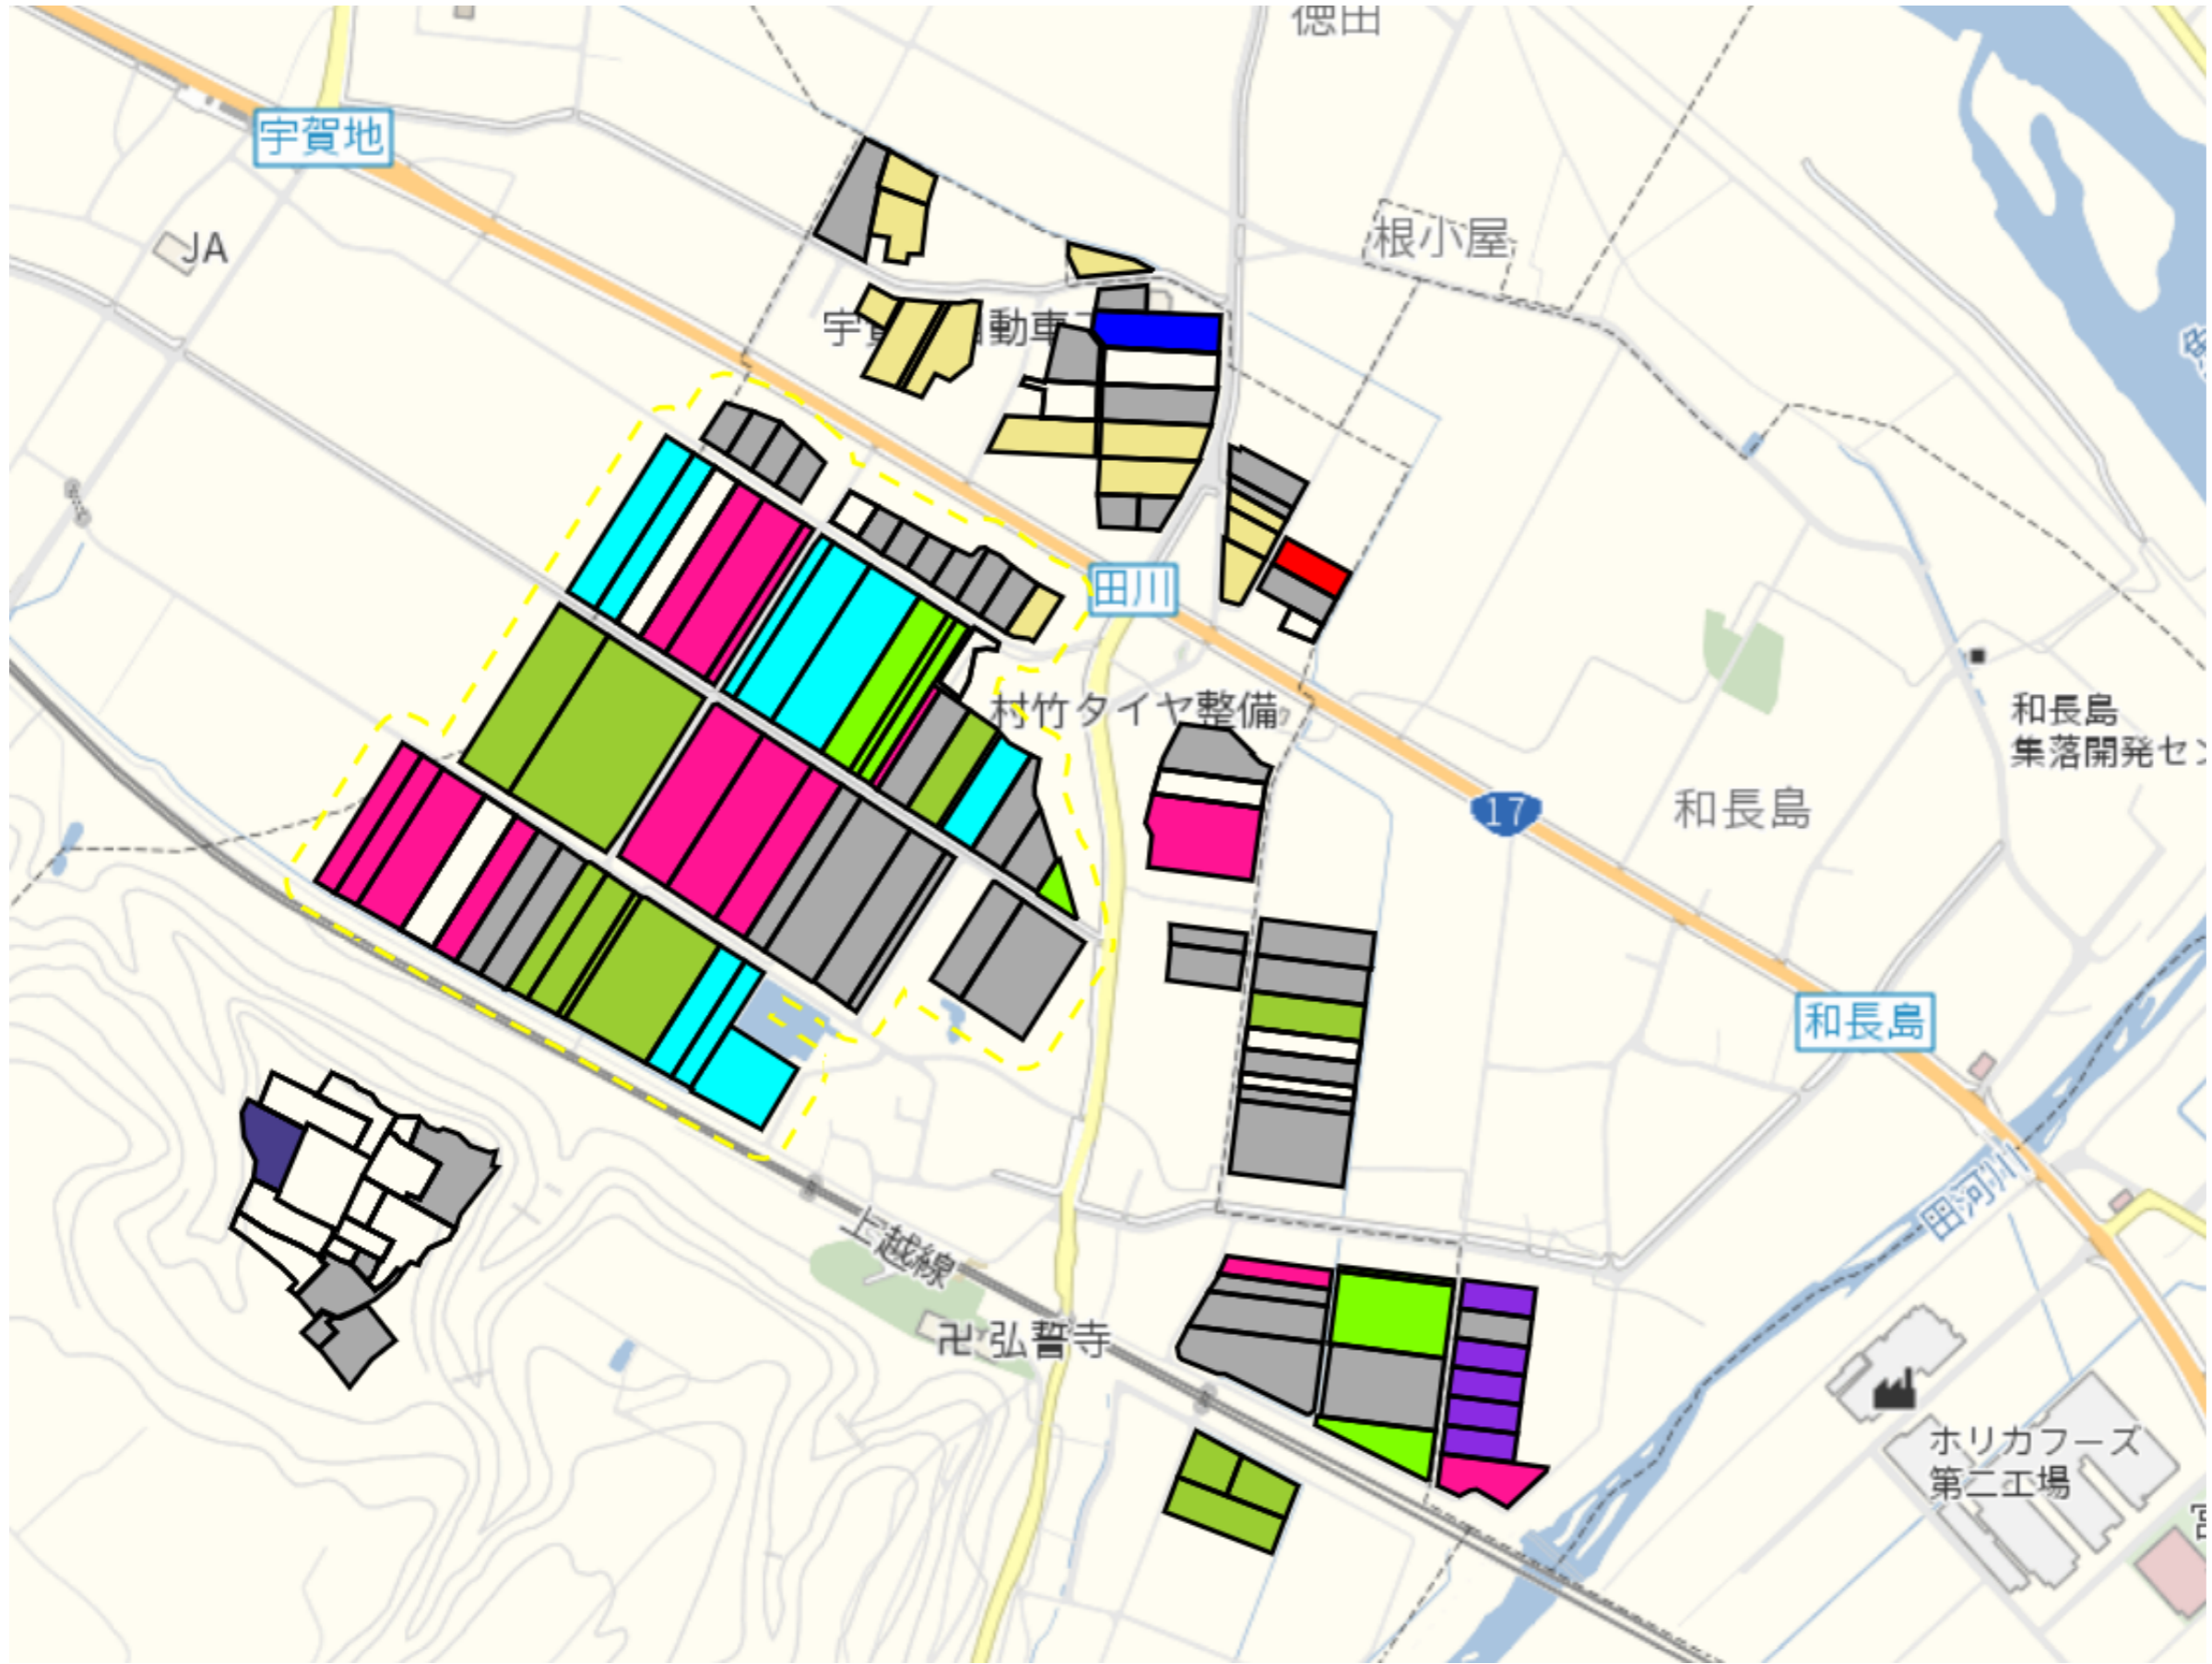

大石2

目標地区(素案)

1 : 3500

大石3

目標地区(素案)

1 : 4000

田川1

目標地図(素案)

1 : 8000

田川2

目標地区(素案)

1 : 4500

田川3

目標地区(素案)

1 : 6000

田川4

目標地図(素案)

1 : 6000

徳田1

目標地図(素案)

1 : 10000

徳田2

目標地区(素案)

1 : 4500

堀之内1

1 : 6500

堀之内2

目標地図(素案)

1 : 5500

堀之内3

目標地図(素案)

1 : 7500