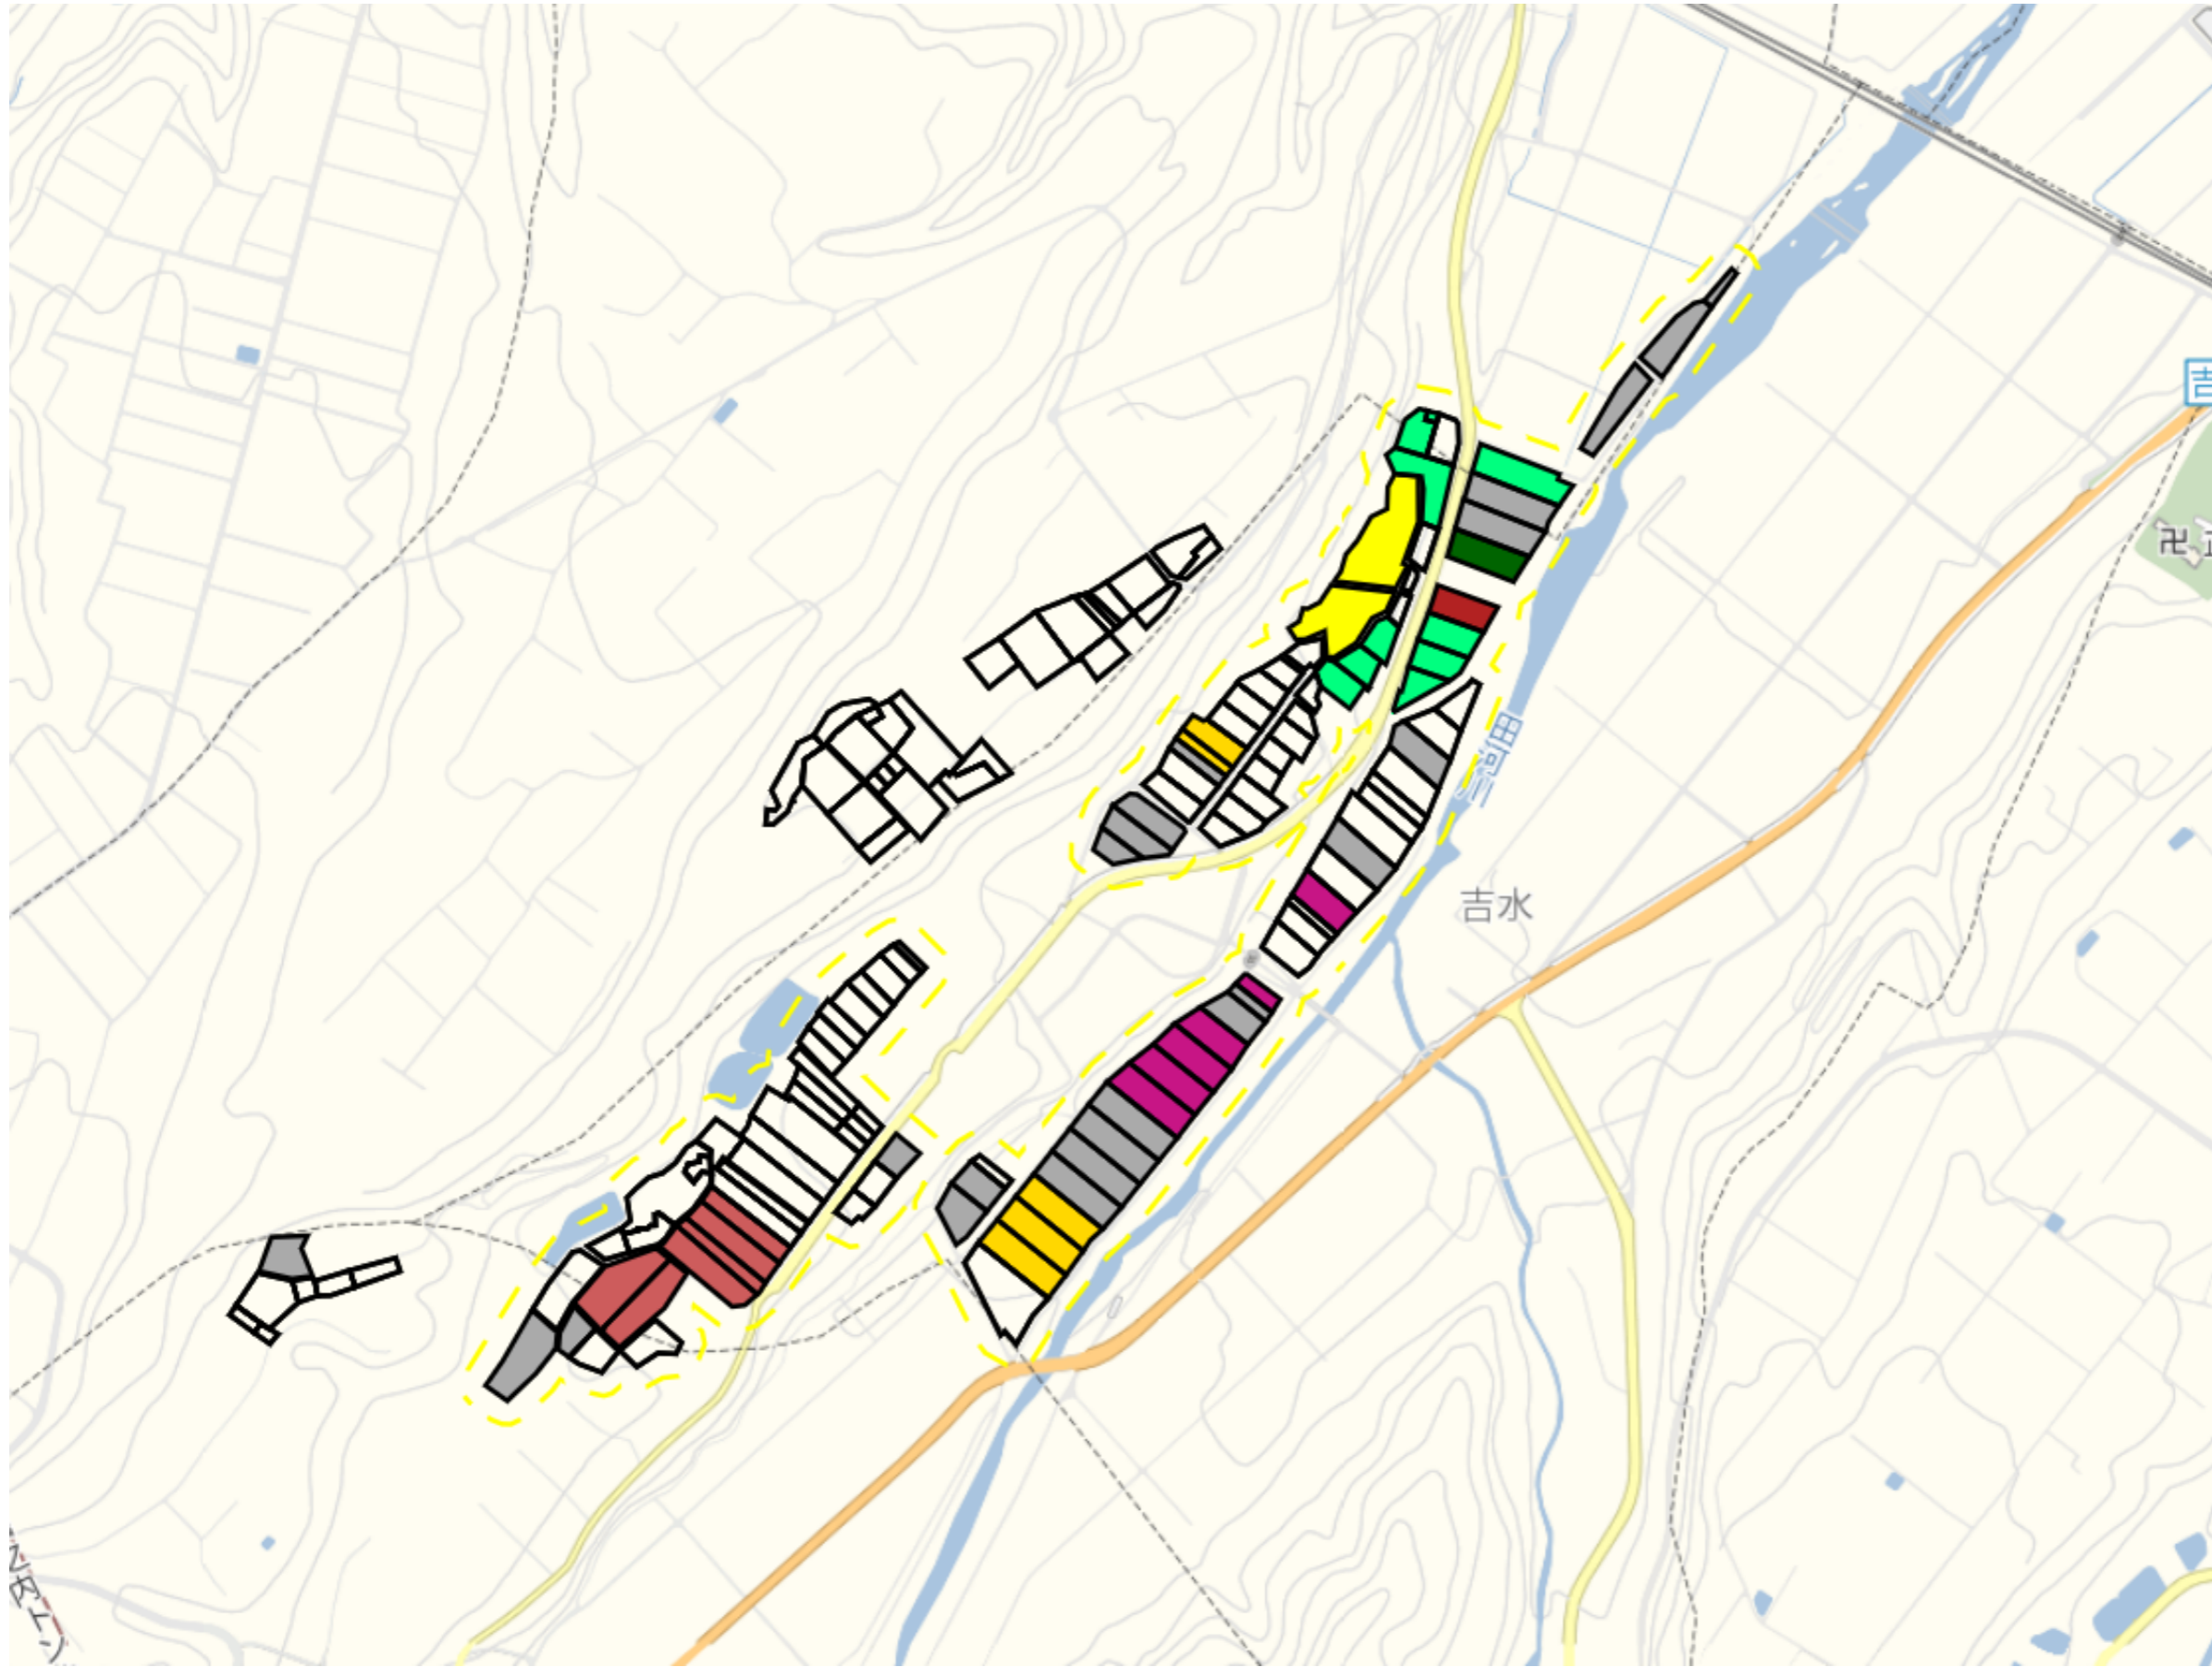

下島1

目標地区(素案)

1 : 8000

下新田2

目標地区(素案)

1 : 8000

下島3

1 : 7000

下島4

目標地区(素案)

1 : 6000

吉水1

目標地図(素案)

1 : 12000

吉水2

目標地区(素案)

1 : 7500

吉水3

目標地区(素案)

1 : 6000

吉水4

目標地区(素案)

1 : 9000

魚野地

目標地区(素案)

1 : 9500

原1

目標地図(素案)

1 : 10000

原2

目標地区(素案)

1 : 6000