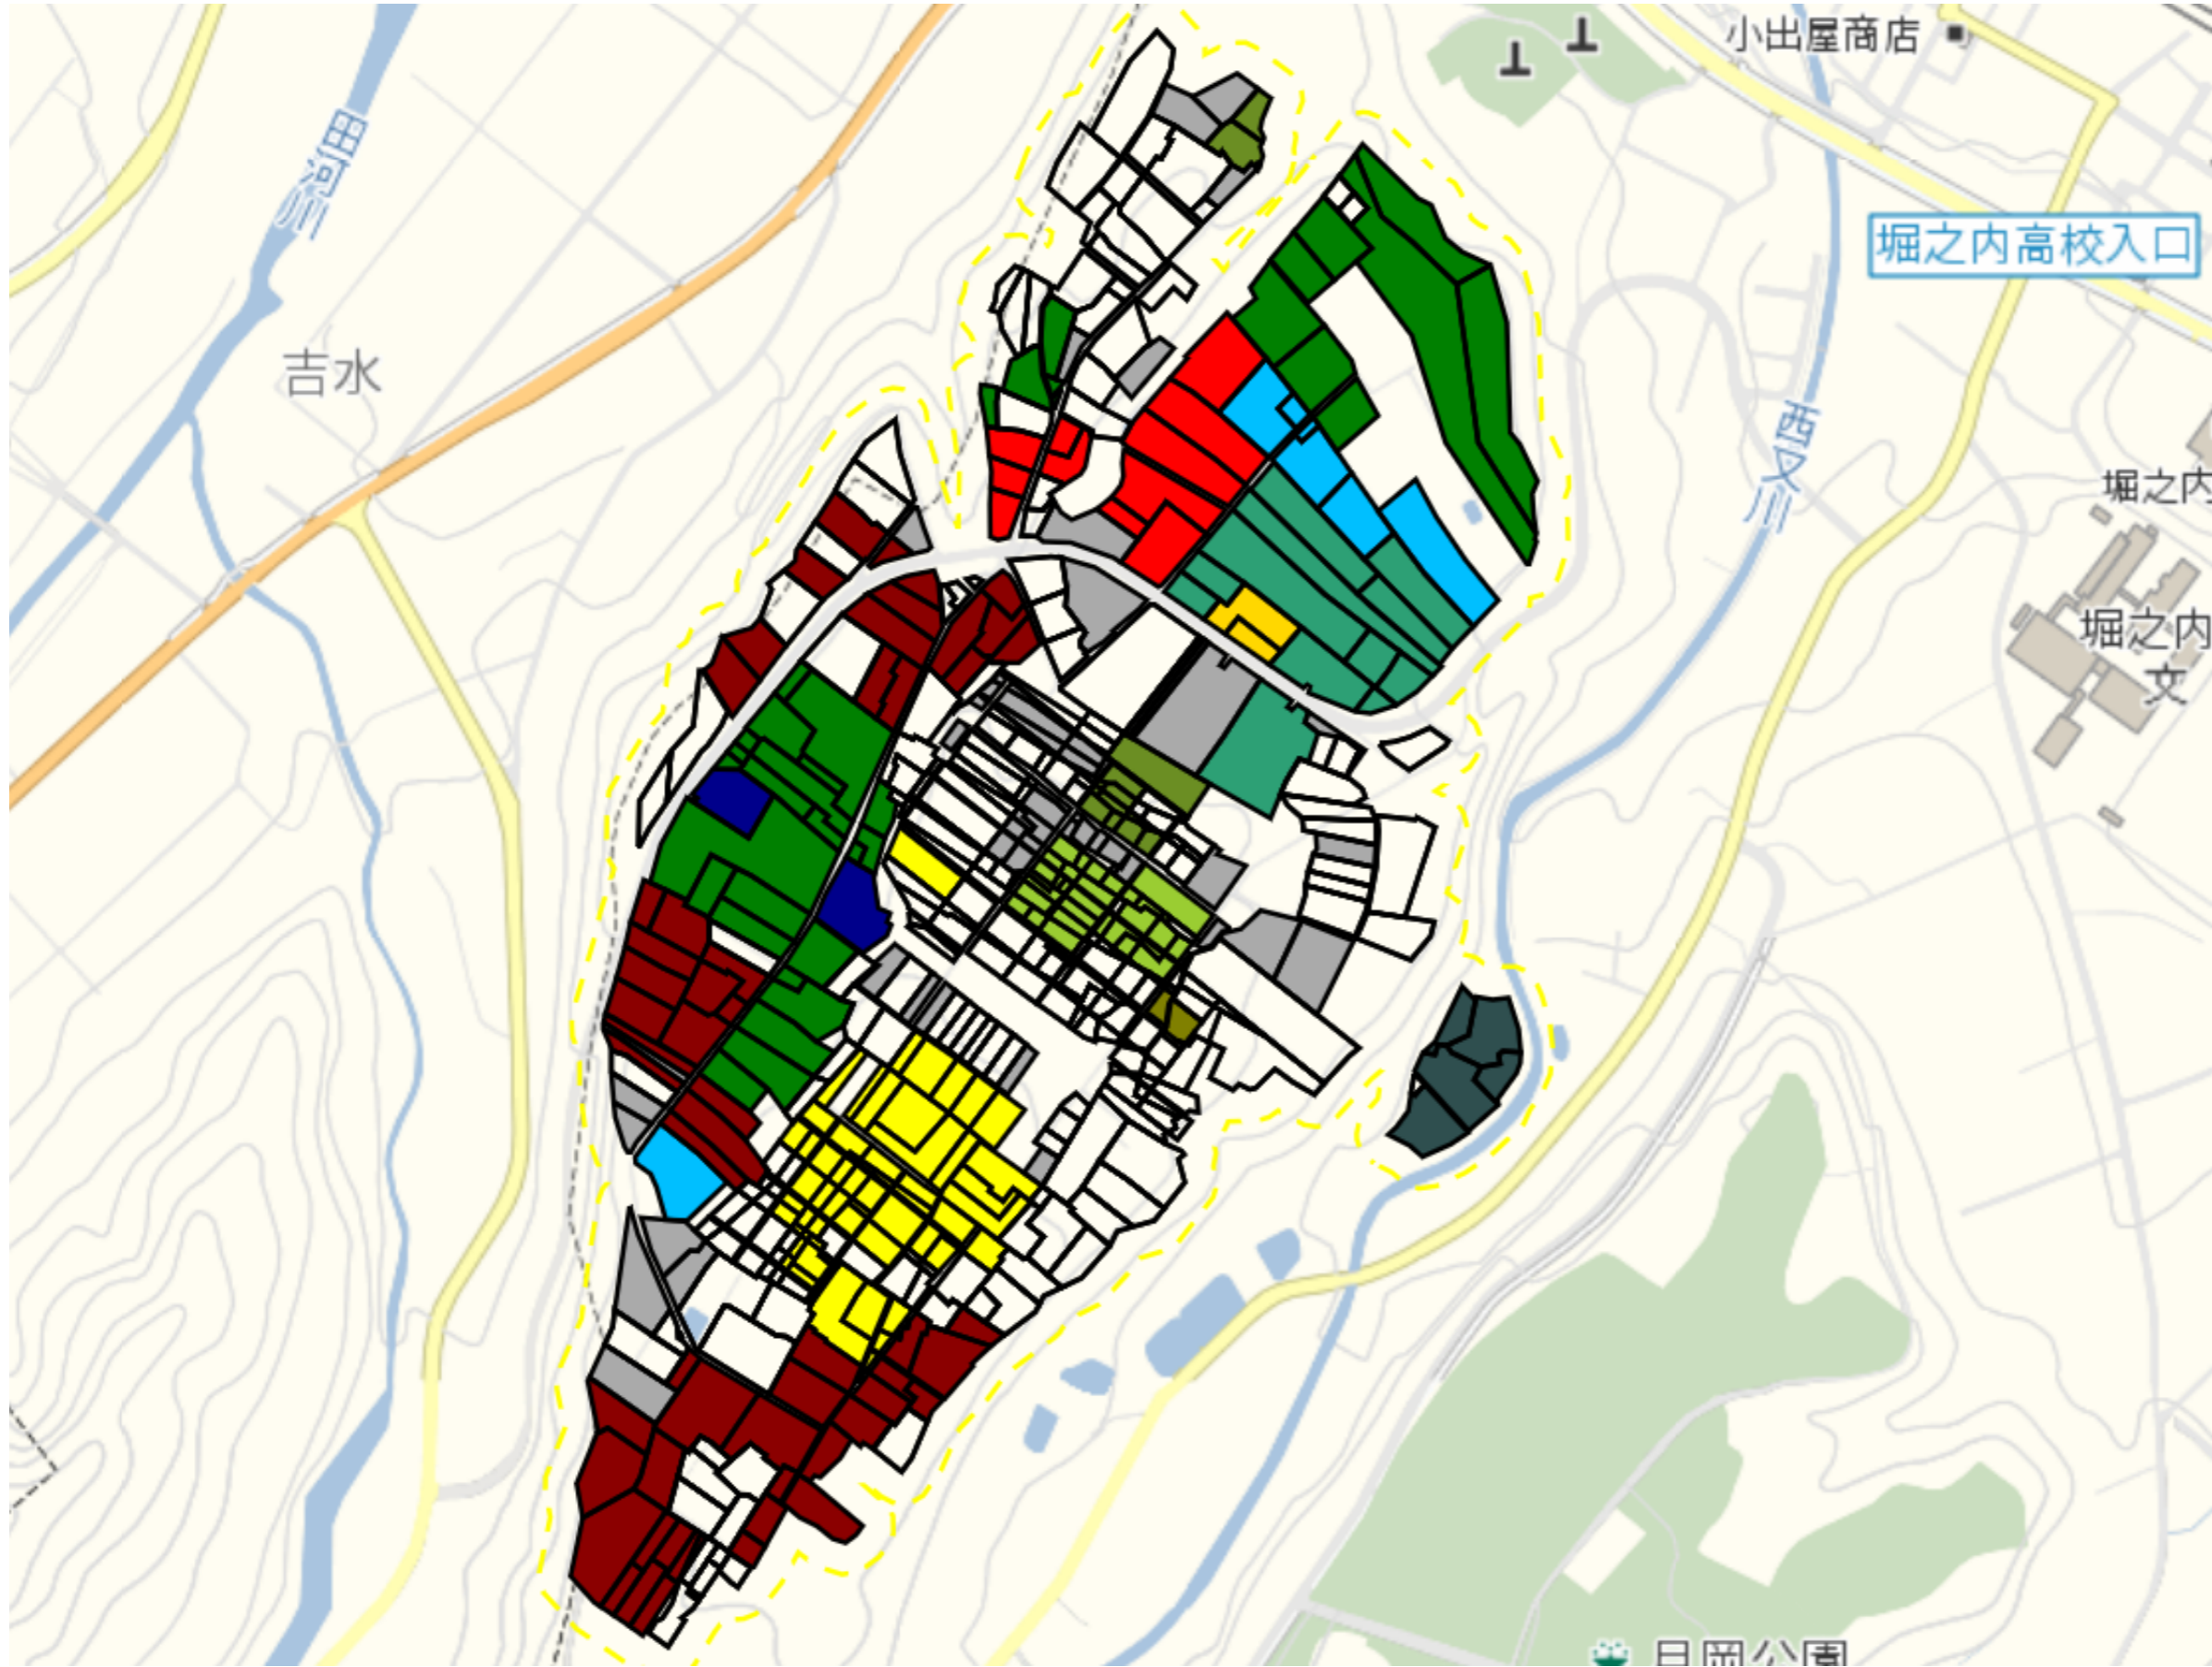

1 : 8000

田川2

目標地区(素案)

1 : 4500

田川3

目標地区(素案)

1 : 6000

田川4

目標地図(素案)

1 : 6000

徳田1

目標地図(素案)

1 : 10000

徳田2

目標地区(素案)

1 : 4500

堀之内1

1 : 6500

堀之内2

目標地図(素案)

1 : 5500

堀之内3

目標地図(素案)

1 : 7500

堀之内4

1 : 8500

明神1

目標地区(素案)

1 : 9500

明神2

1 : 8000

明神3