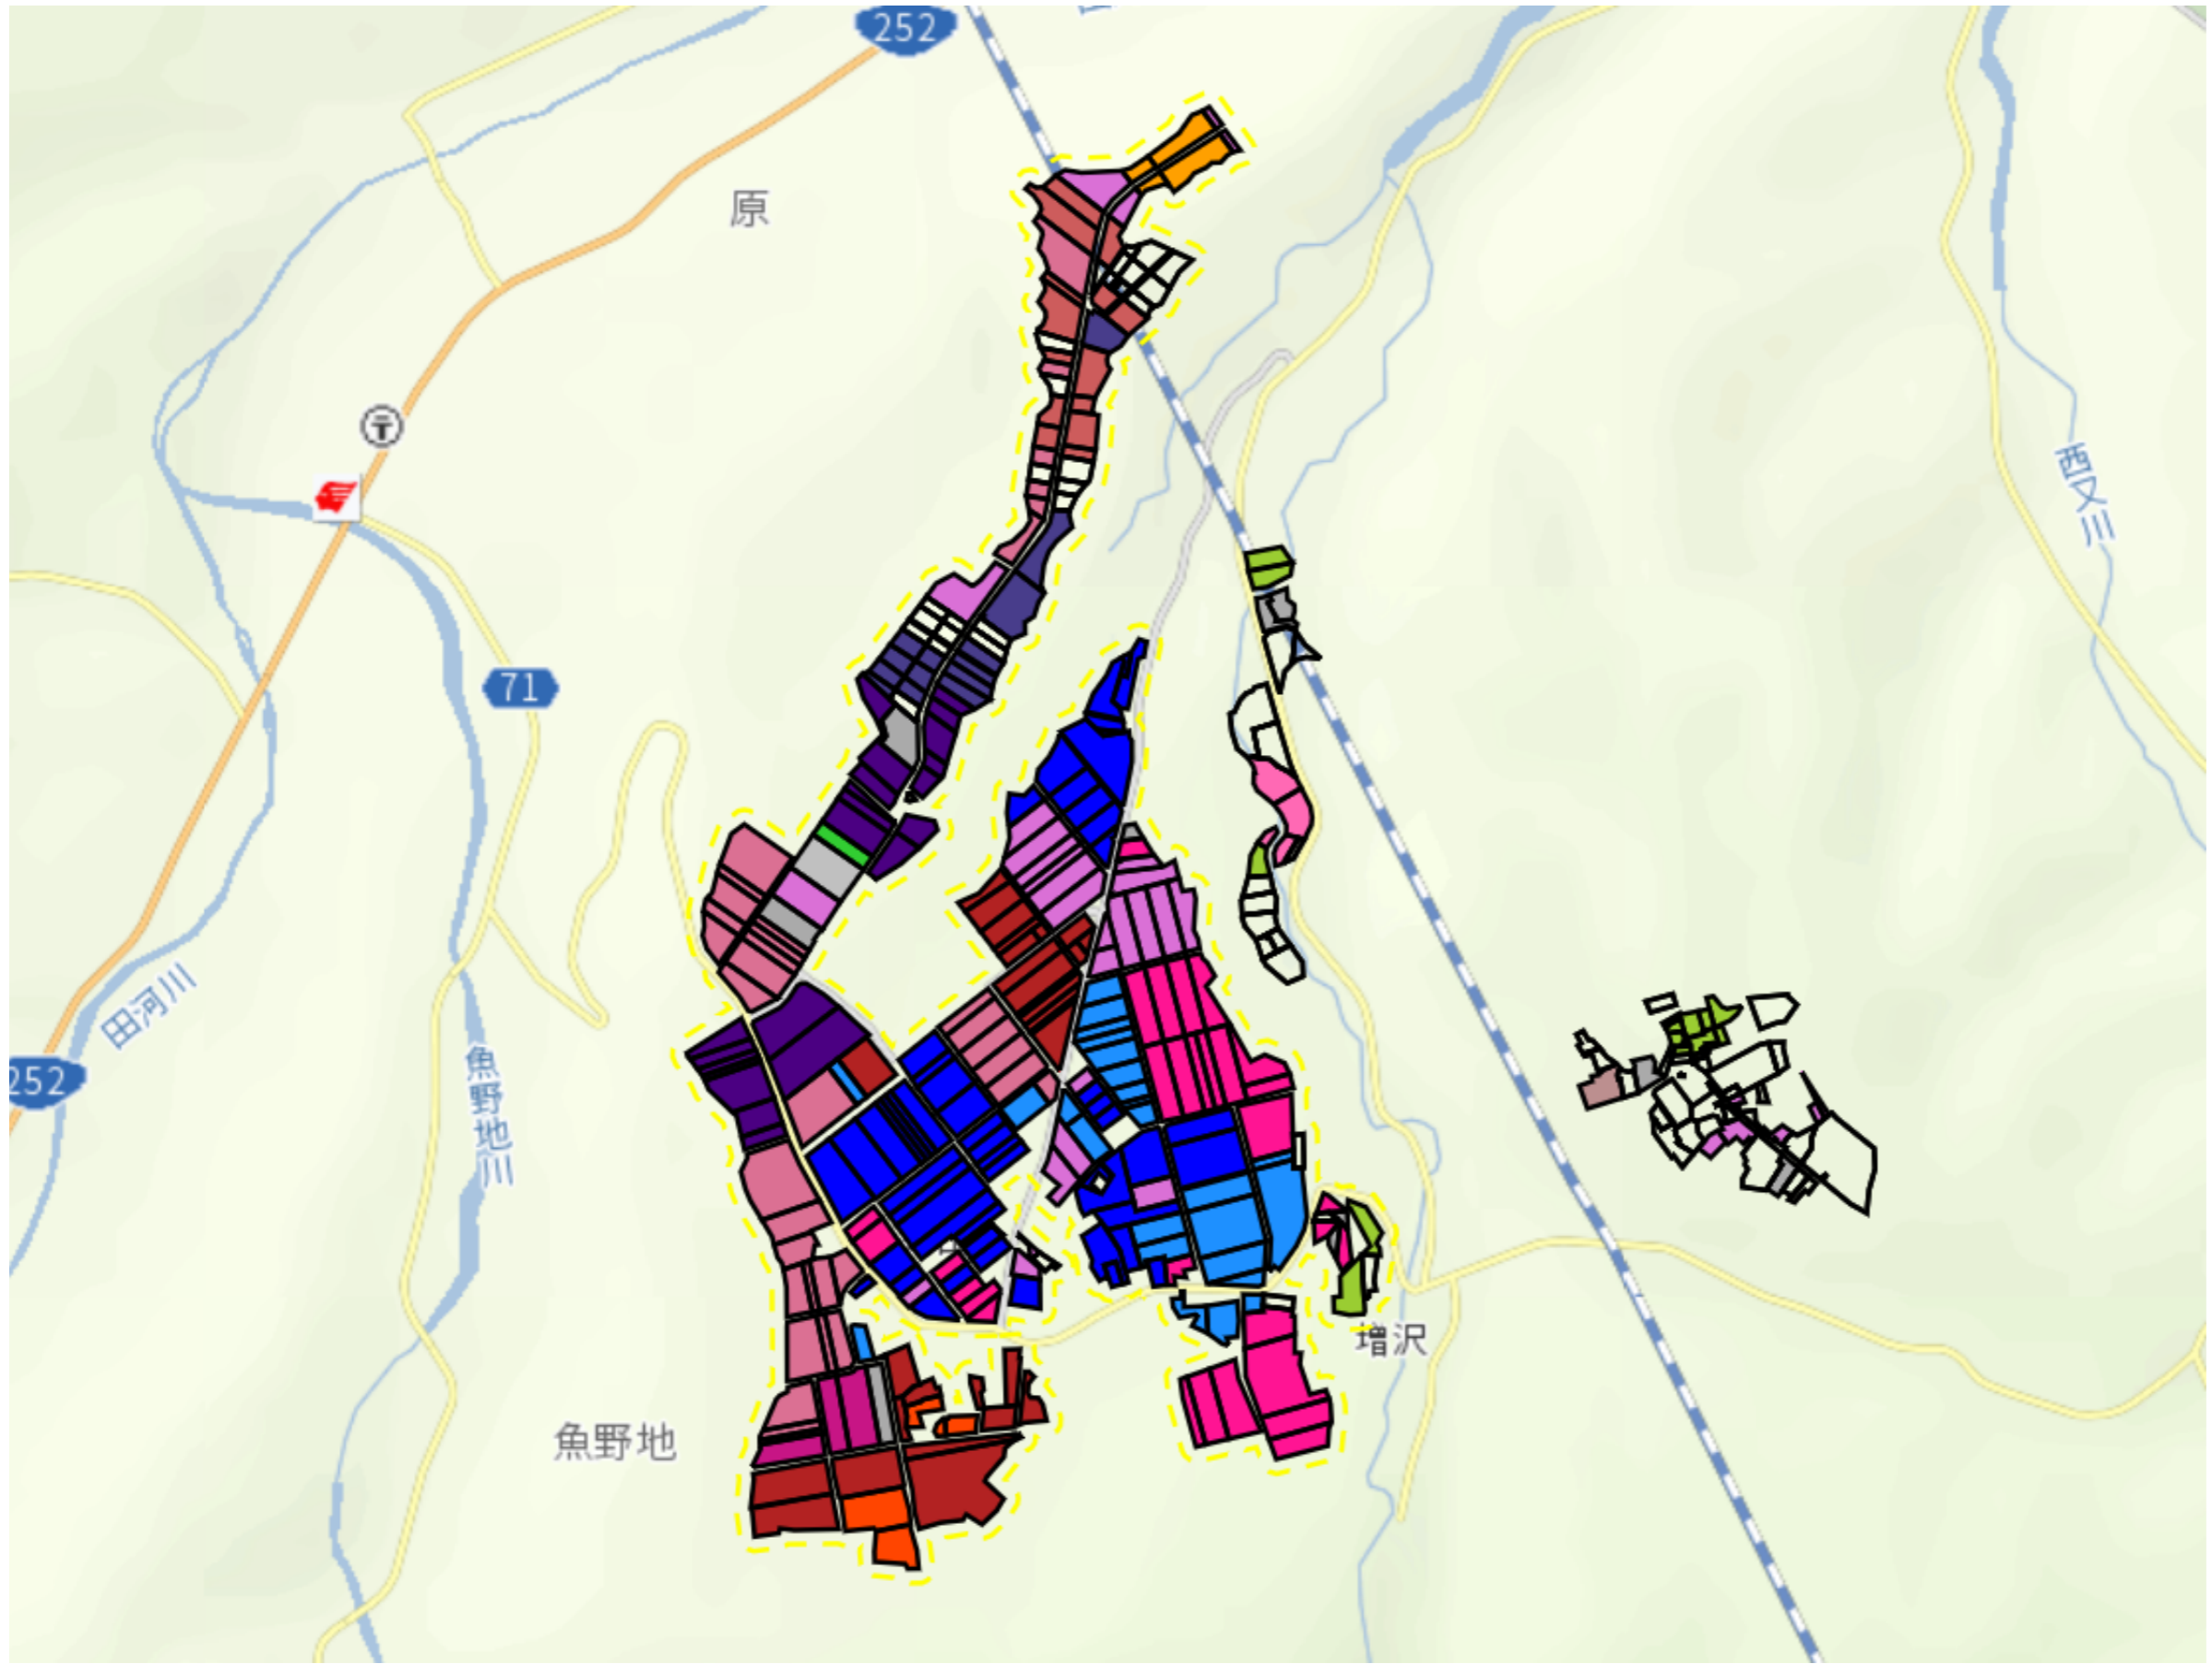

下島1

目標地区(素案)

1 : 8000

下新田2

目標地区(素案)

1 : 8000

下島3

1 : 7000

下島4

目標地区(素案)

1 : 6000

吉水1

目標地図(素案)

1 : 12000

吉水2

目標地区(素案)

1 : 7500

吉水3

目標地区(素案)

1 : 6000

吉水4

目標地区(素案)

1 : 9000

魚野地

目標地区(素案)

1 : 9500

原1

目標地図(素案)

1 : 10000

原2

目標地区(素案)

1 : 6000