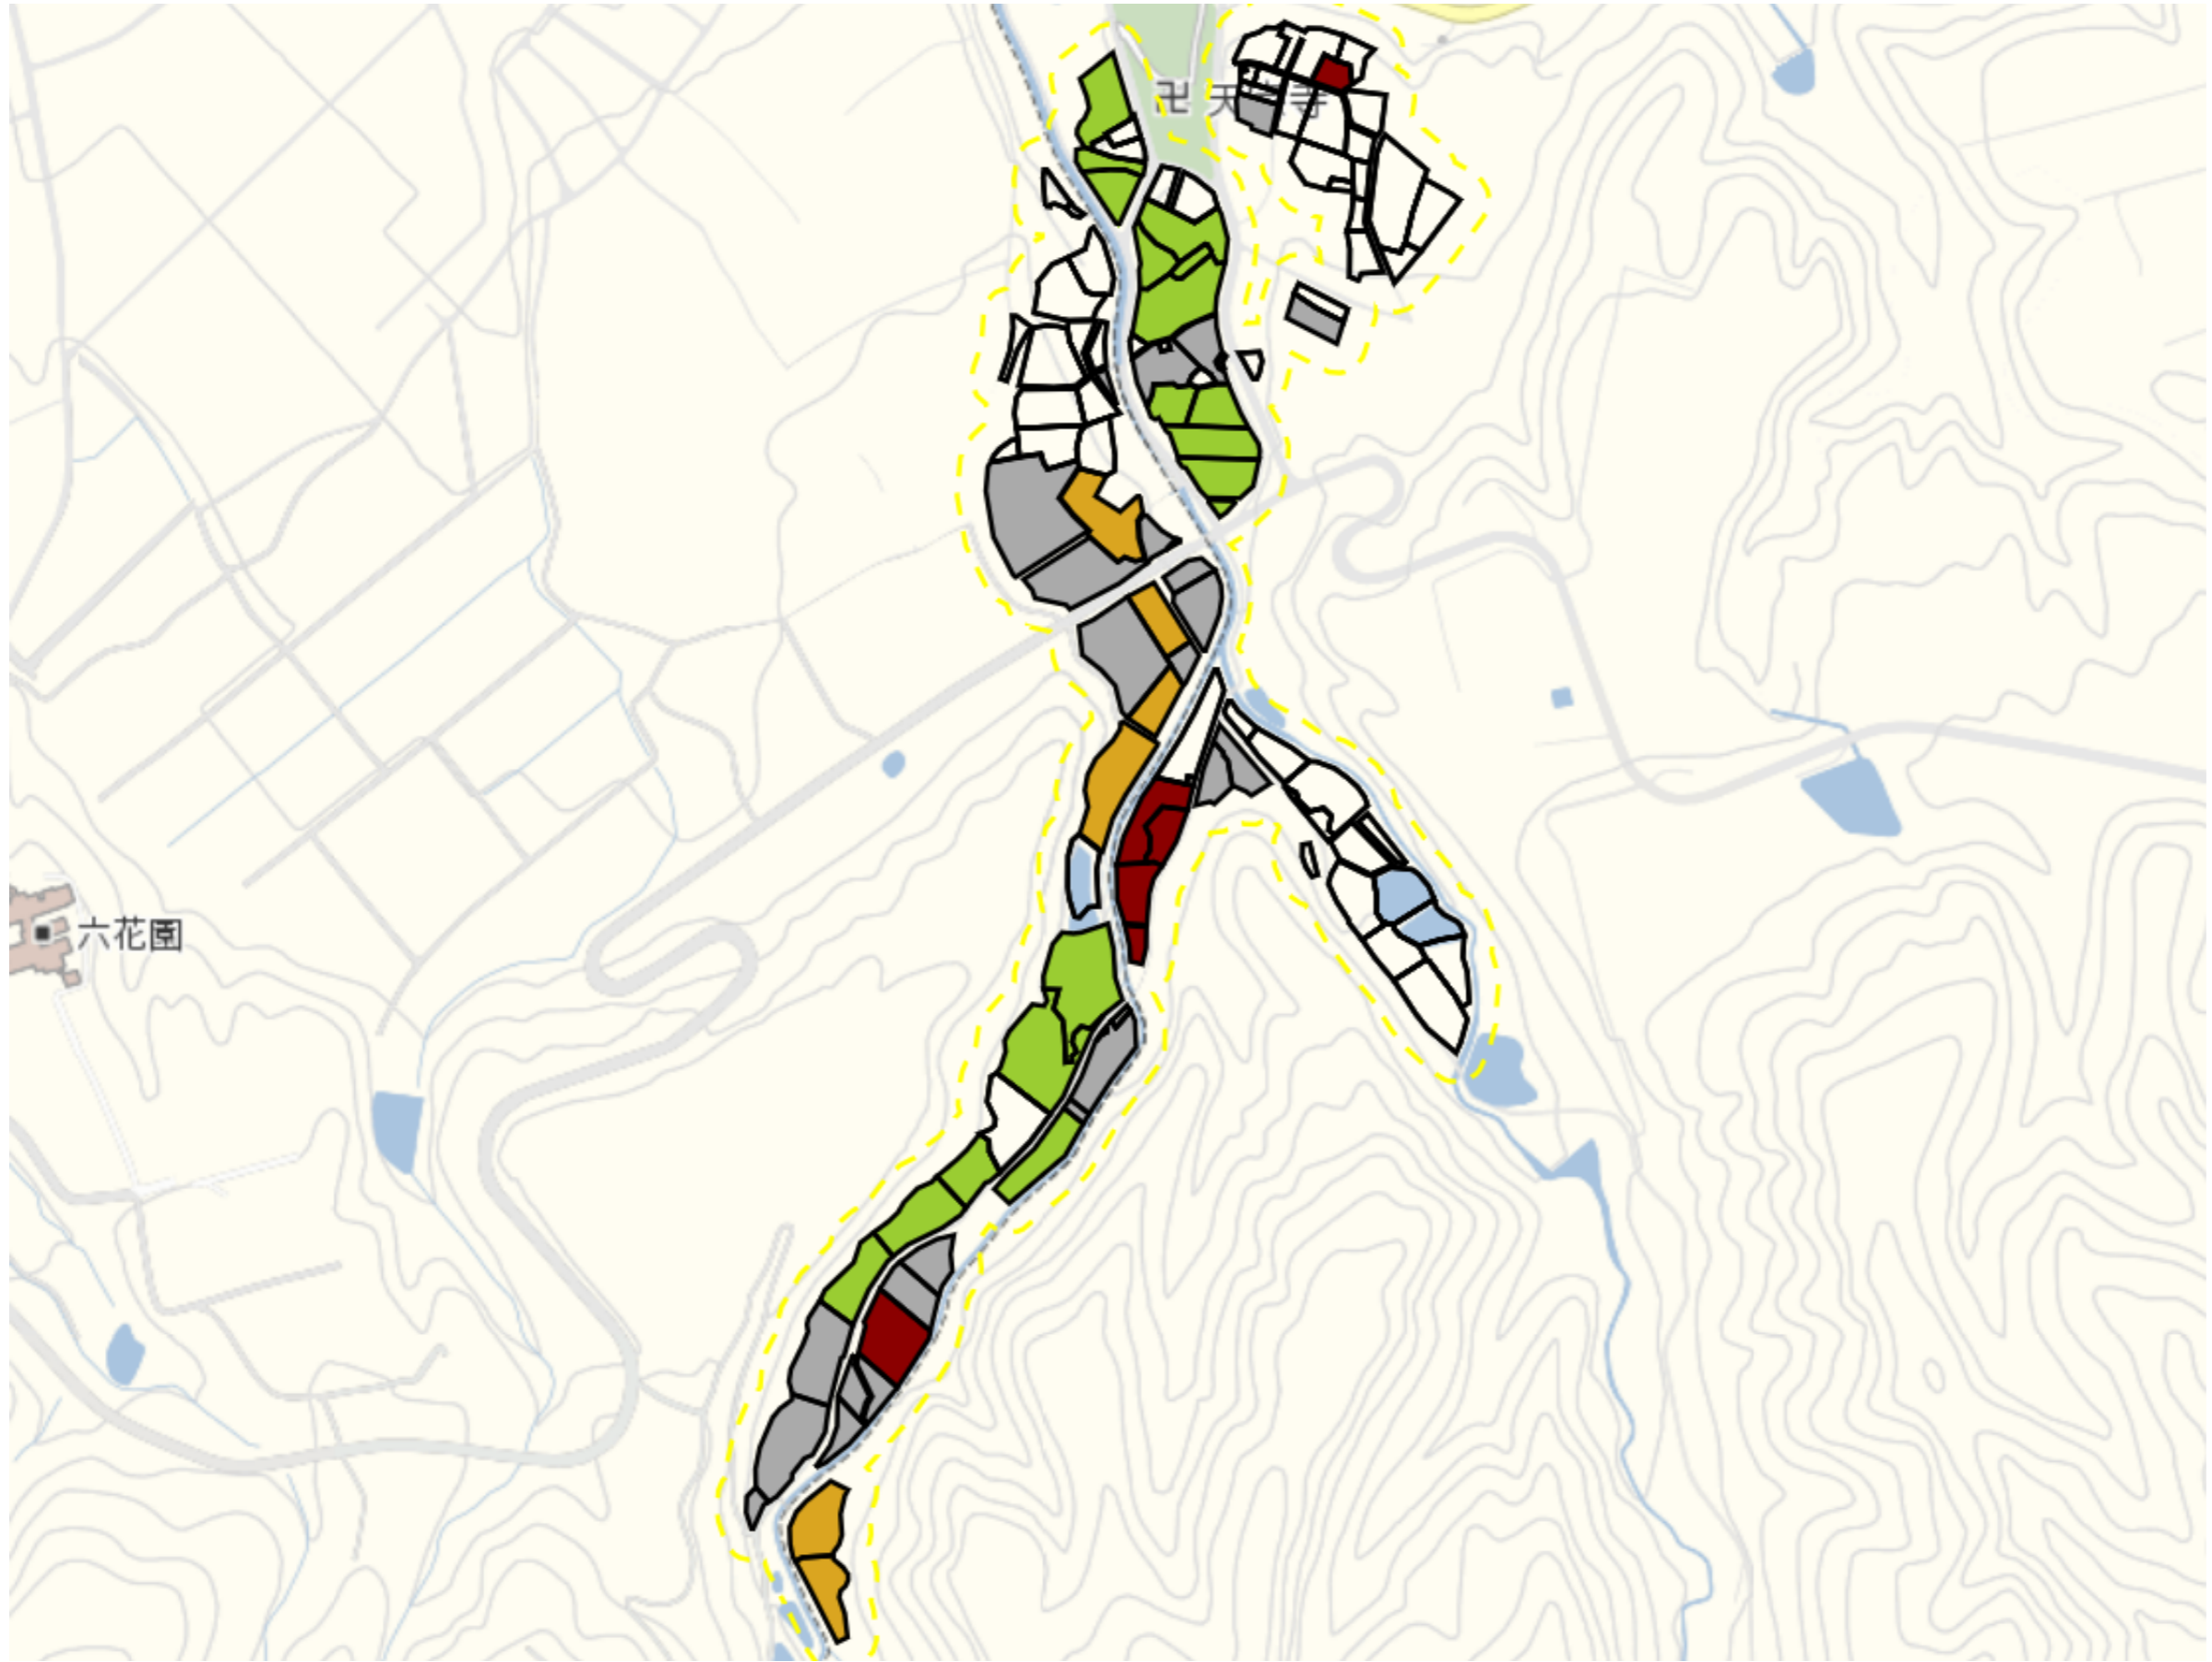

目標地区(素案)

1 : 9500

原1

目標地図(素案)

1 : 10000

原2

目標地区(素案)

1 : 6000

原3

目標地区(素案)

1 : 5500

原4

1 : 7500

大石1

目標地区(素案)

1 : 6000

大石2

目標地区(素案)

1 : 3500

大石3

目標地区(素案)

1 : 4000

田川1

目標地図(素案)

目標地図(素案)

1 : 6000

徳田1

目標地図(素案)

1 : 10000

徳田2

目標地区(素案)

1 : 4500