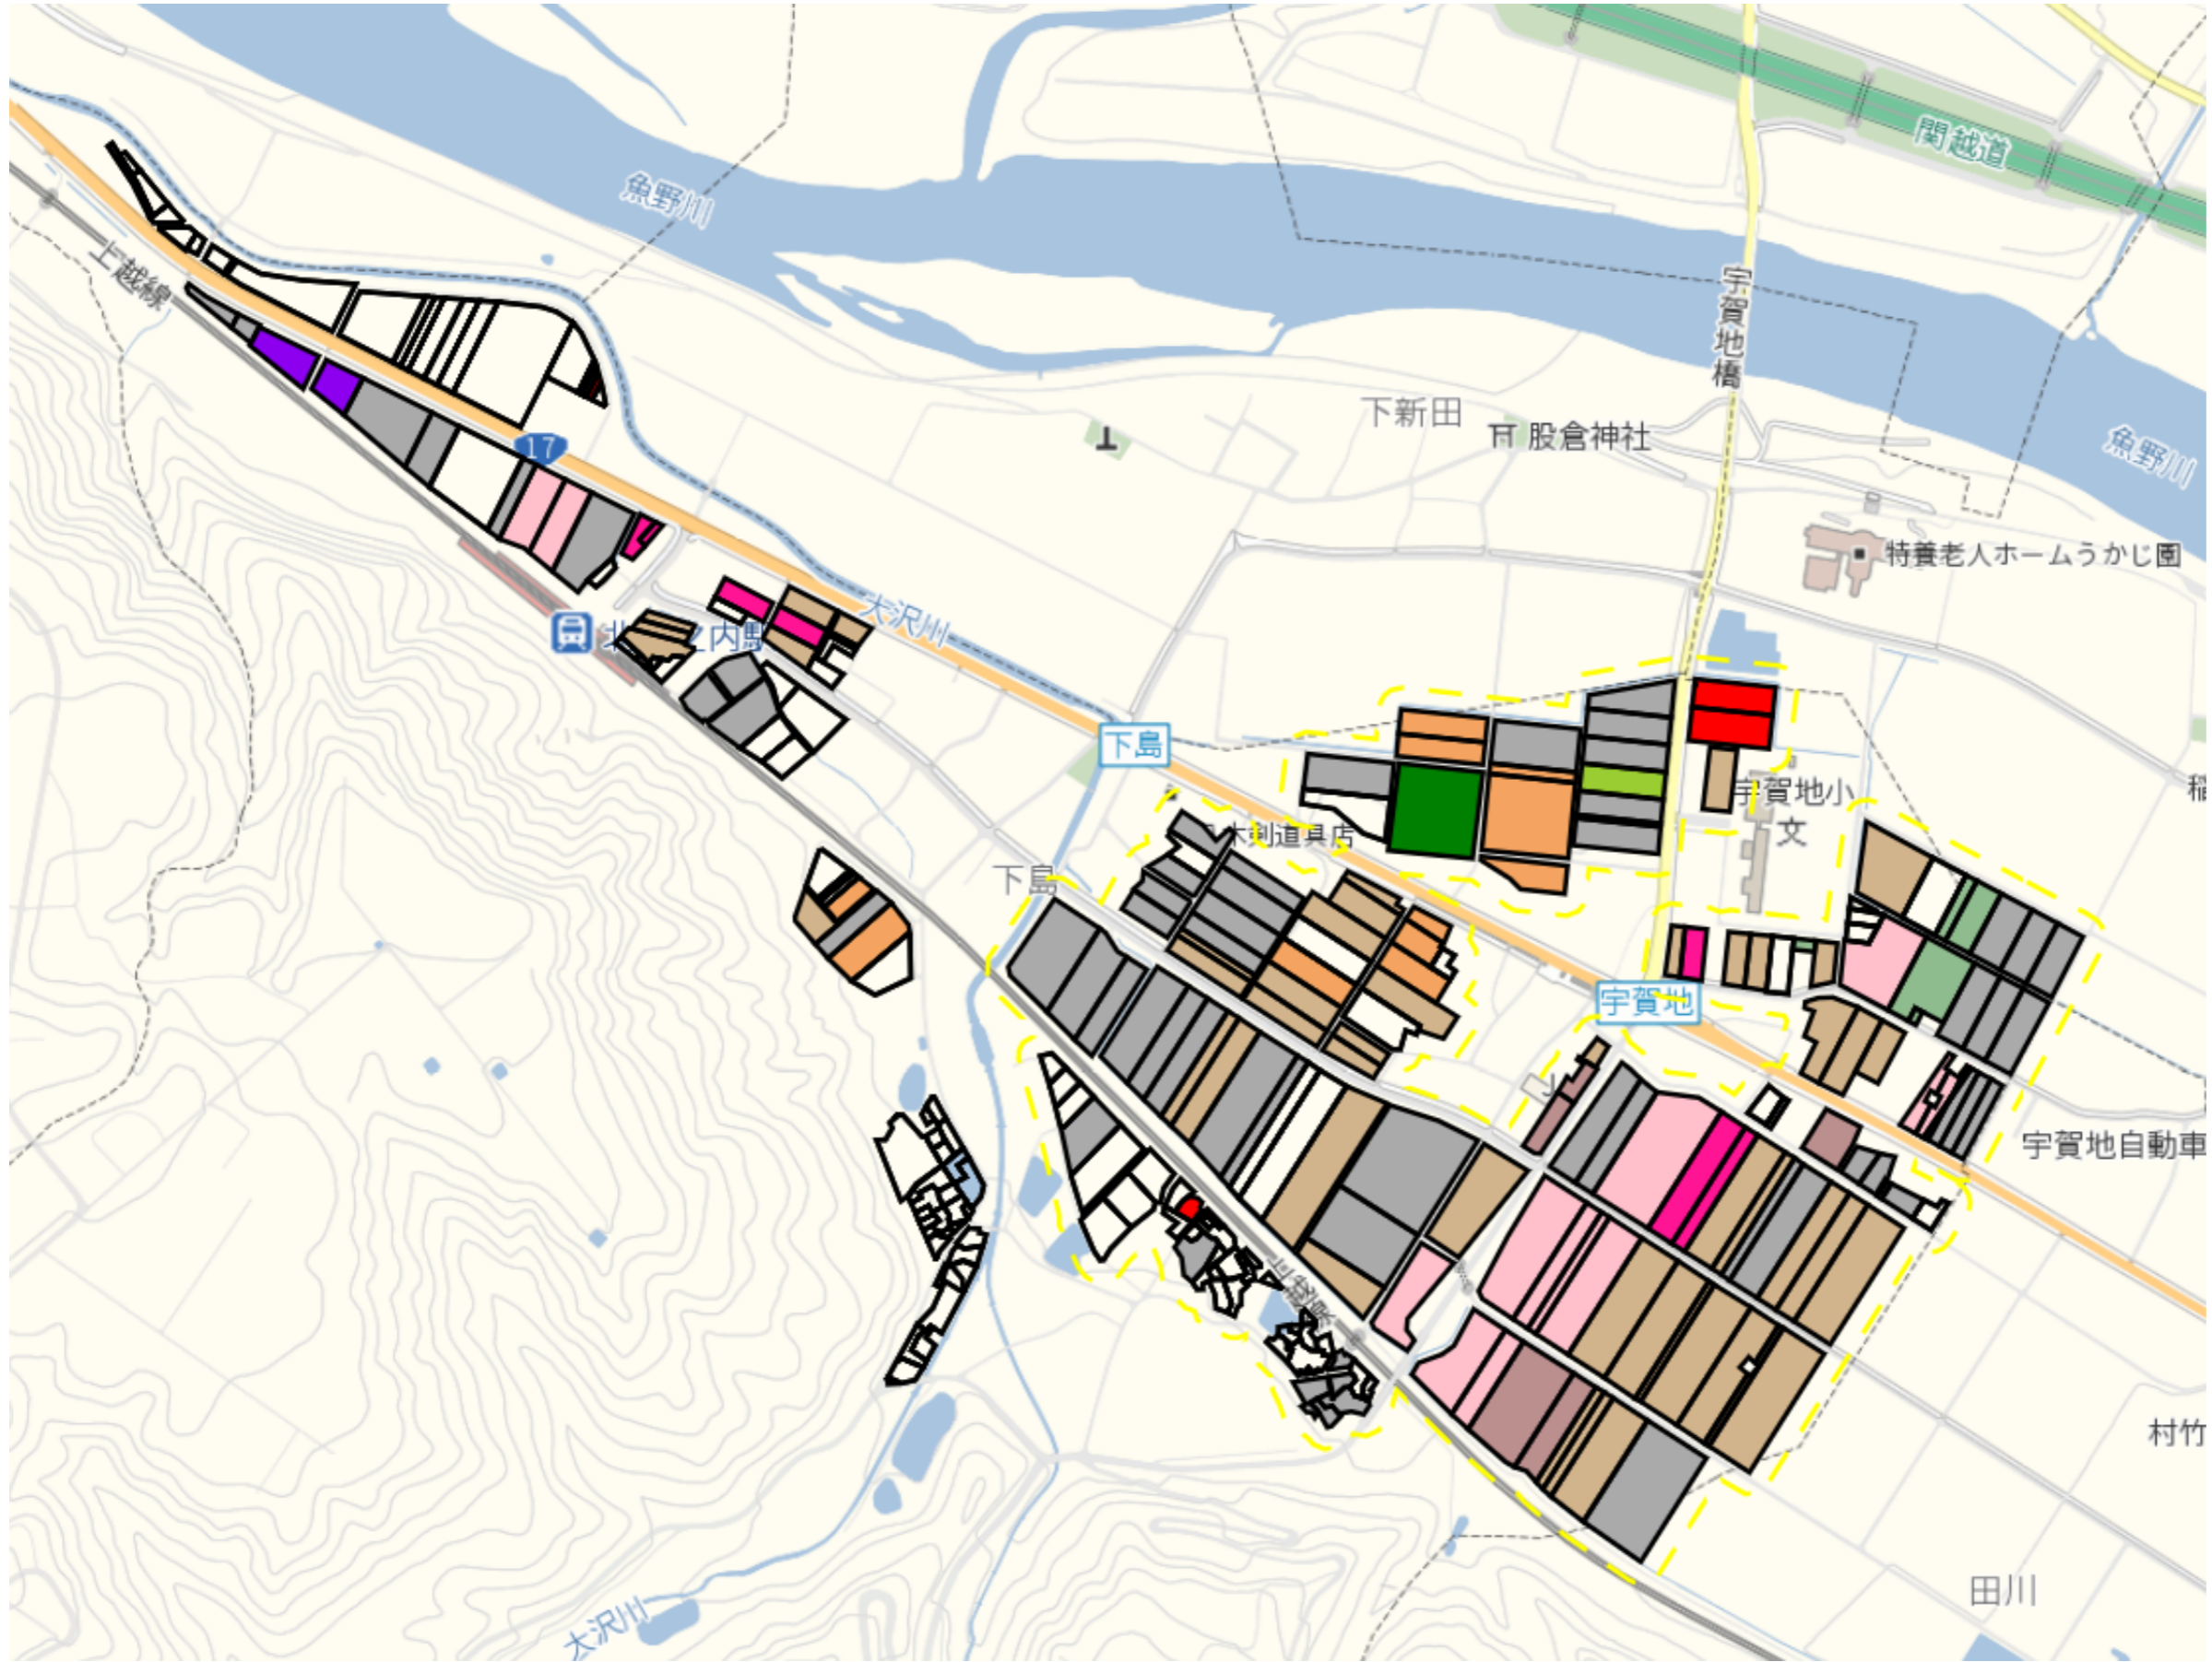

下島1

目標地区(素案)

1 : 8000

下新田2

目標地区(素案)

1 : 8000

下島3

1 : 7000

下島4

目標地区(素案)

1 : 6000

吉水1

目標地図(素案)

1 : 12000

吉水2

目標地区(素案)

目標地区(素案)

1 : 9500

原1

目標地図(素案)

1 : 10000

原2

目標地区(素案)

1 : 6000

大石2

目標地区(素案)

1 : 3500

大石3

目標地区(素案)

1 : 4000

田川1

目標地図(素案)