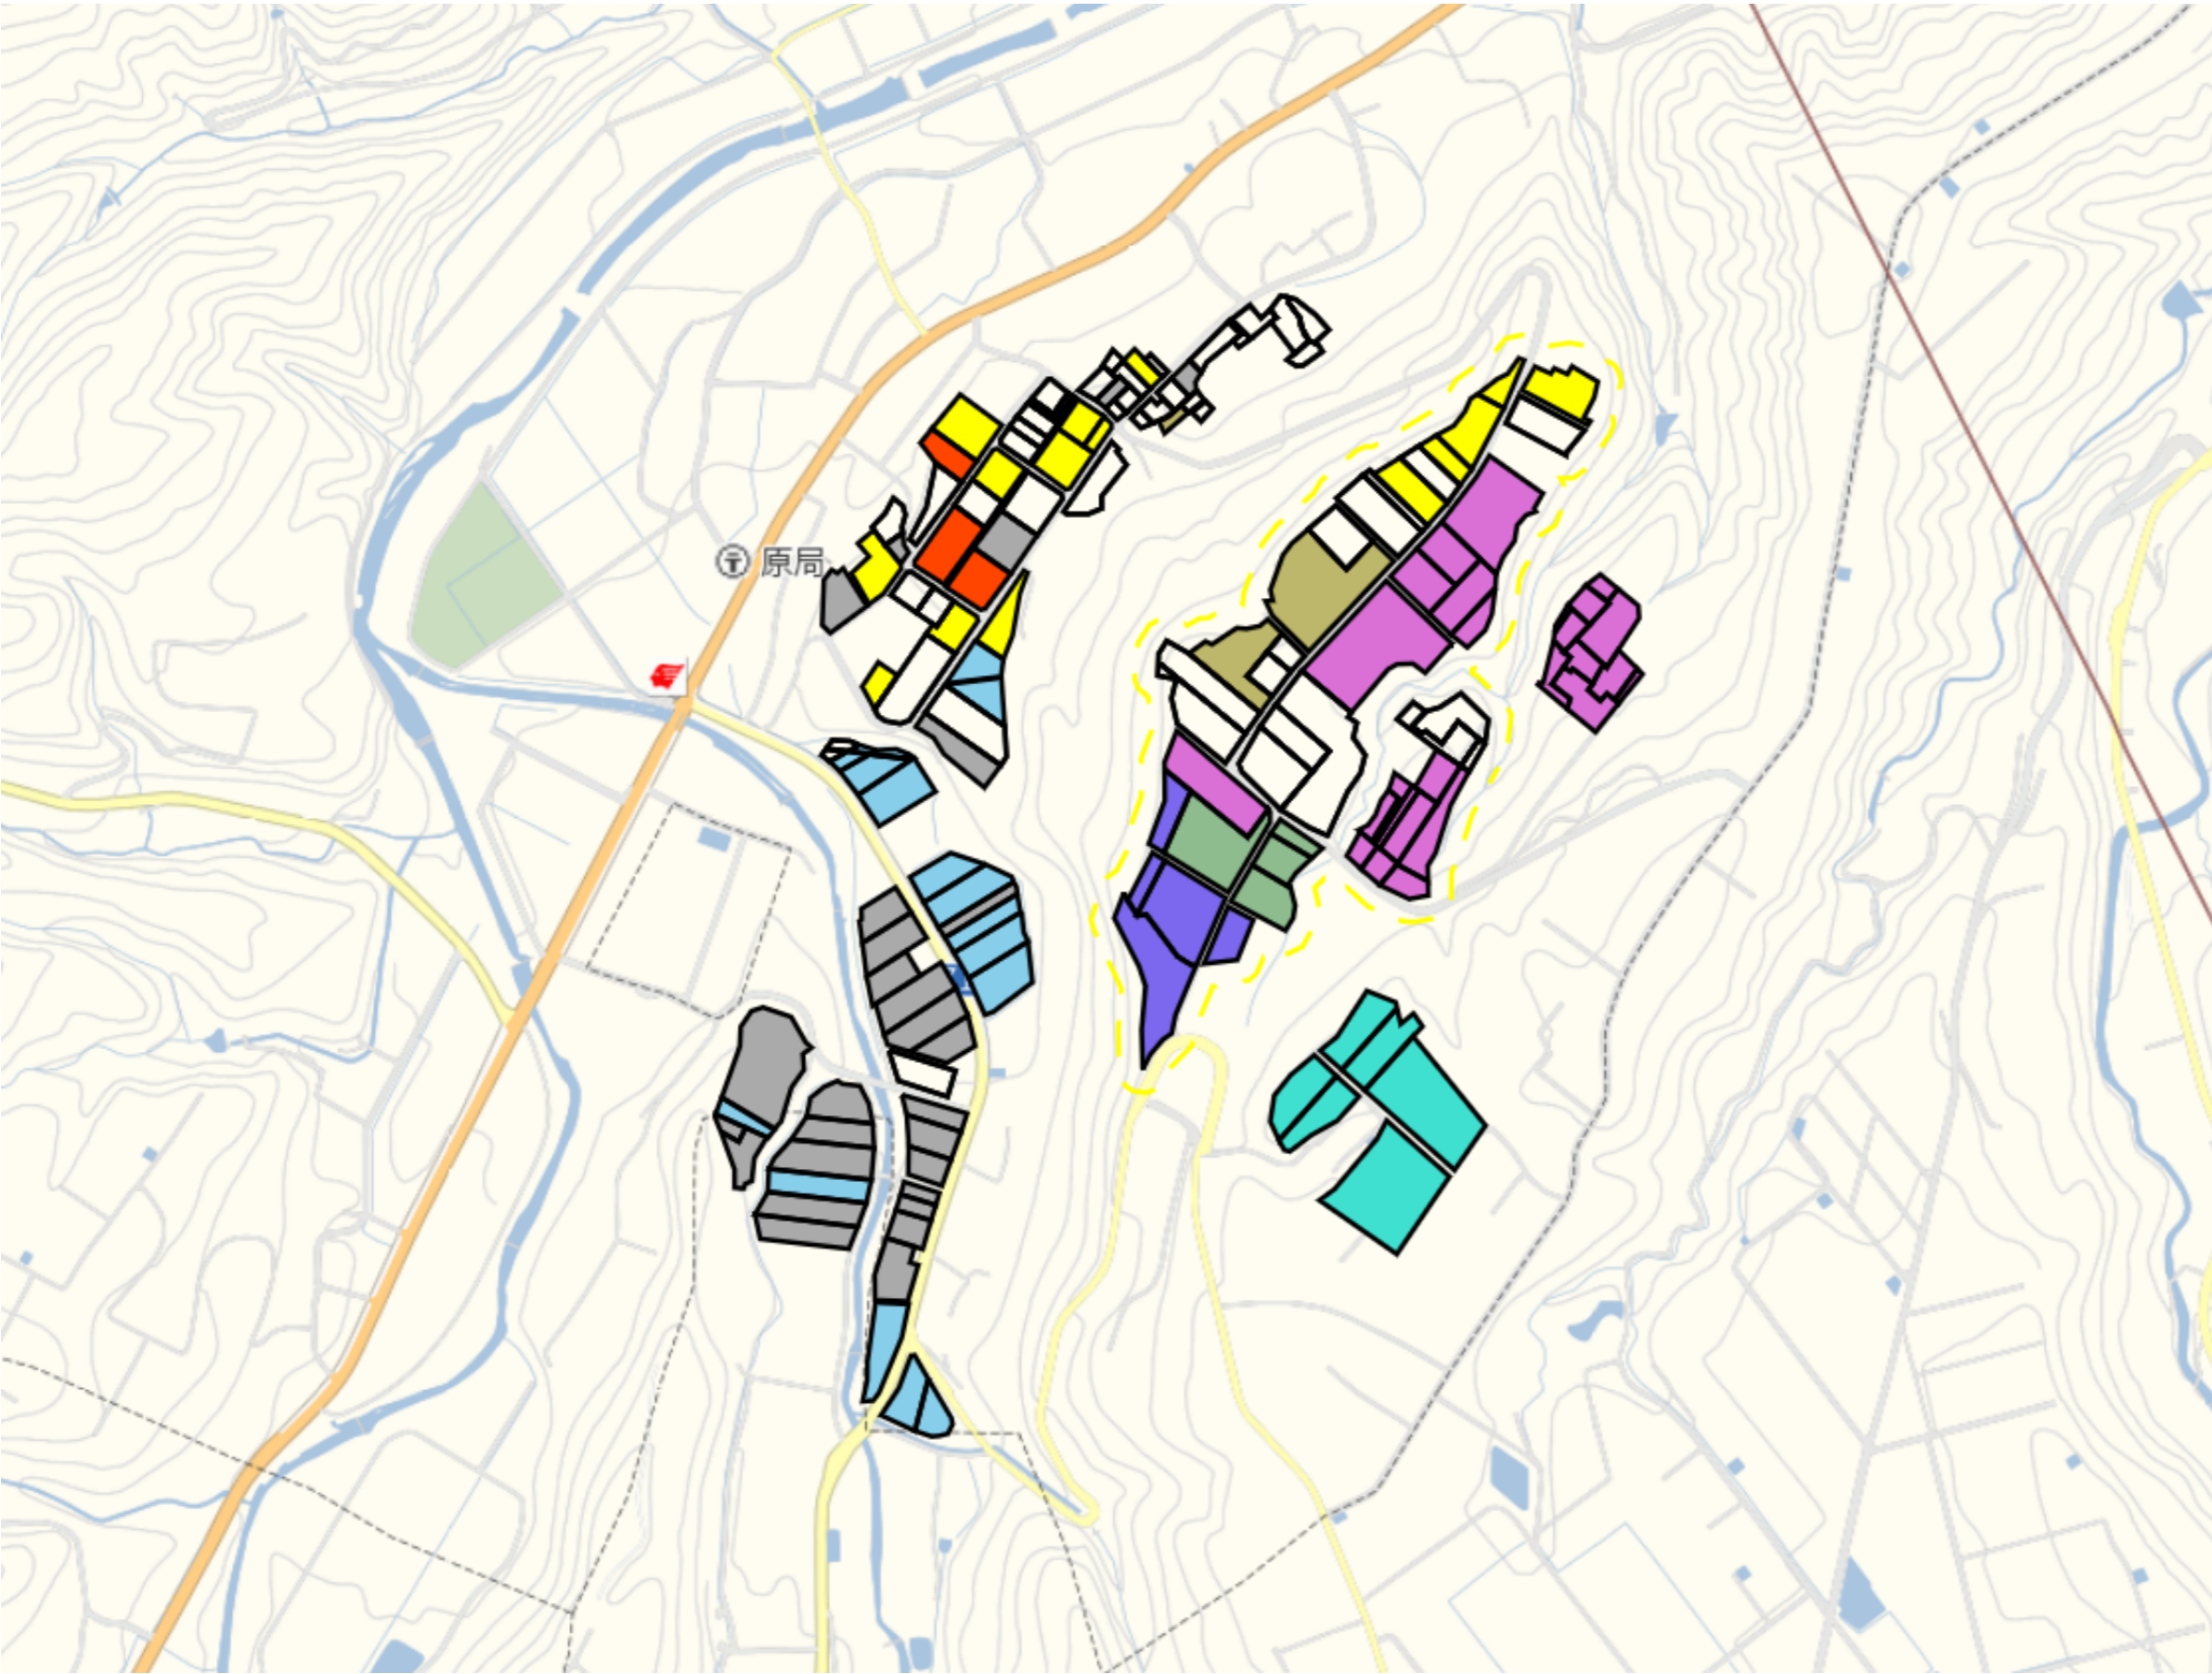

目標地区(素案)

1 : 9500

原1

目標地図(素案)

1 : 10000

原2

目標地区(素案)

1 : 6000

原3

目標地区(素案)

1 : 5500

原4

1 : 7500

大石1

目標地区(素案)

1 : 6000

大石2

目標地区(素案)

1 : 3500

大石3

目標地区(素案)

1 : 4000

田川1

目標地図(素案)

目標地図(素案)

1 : 6000

徳田1

目標地図(素案)

1 : 10000

徳田2

目標地区(素案)

1 : 4500