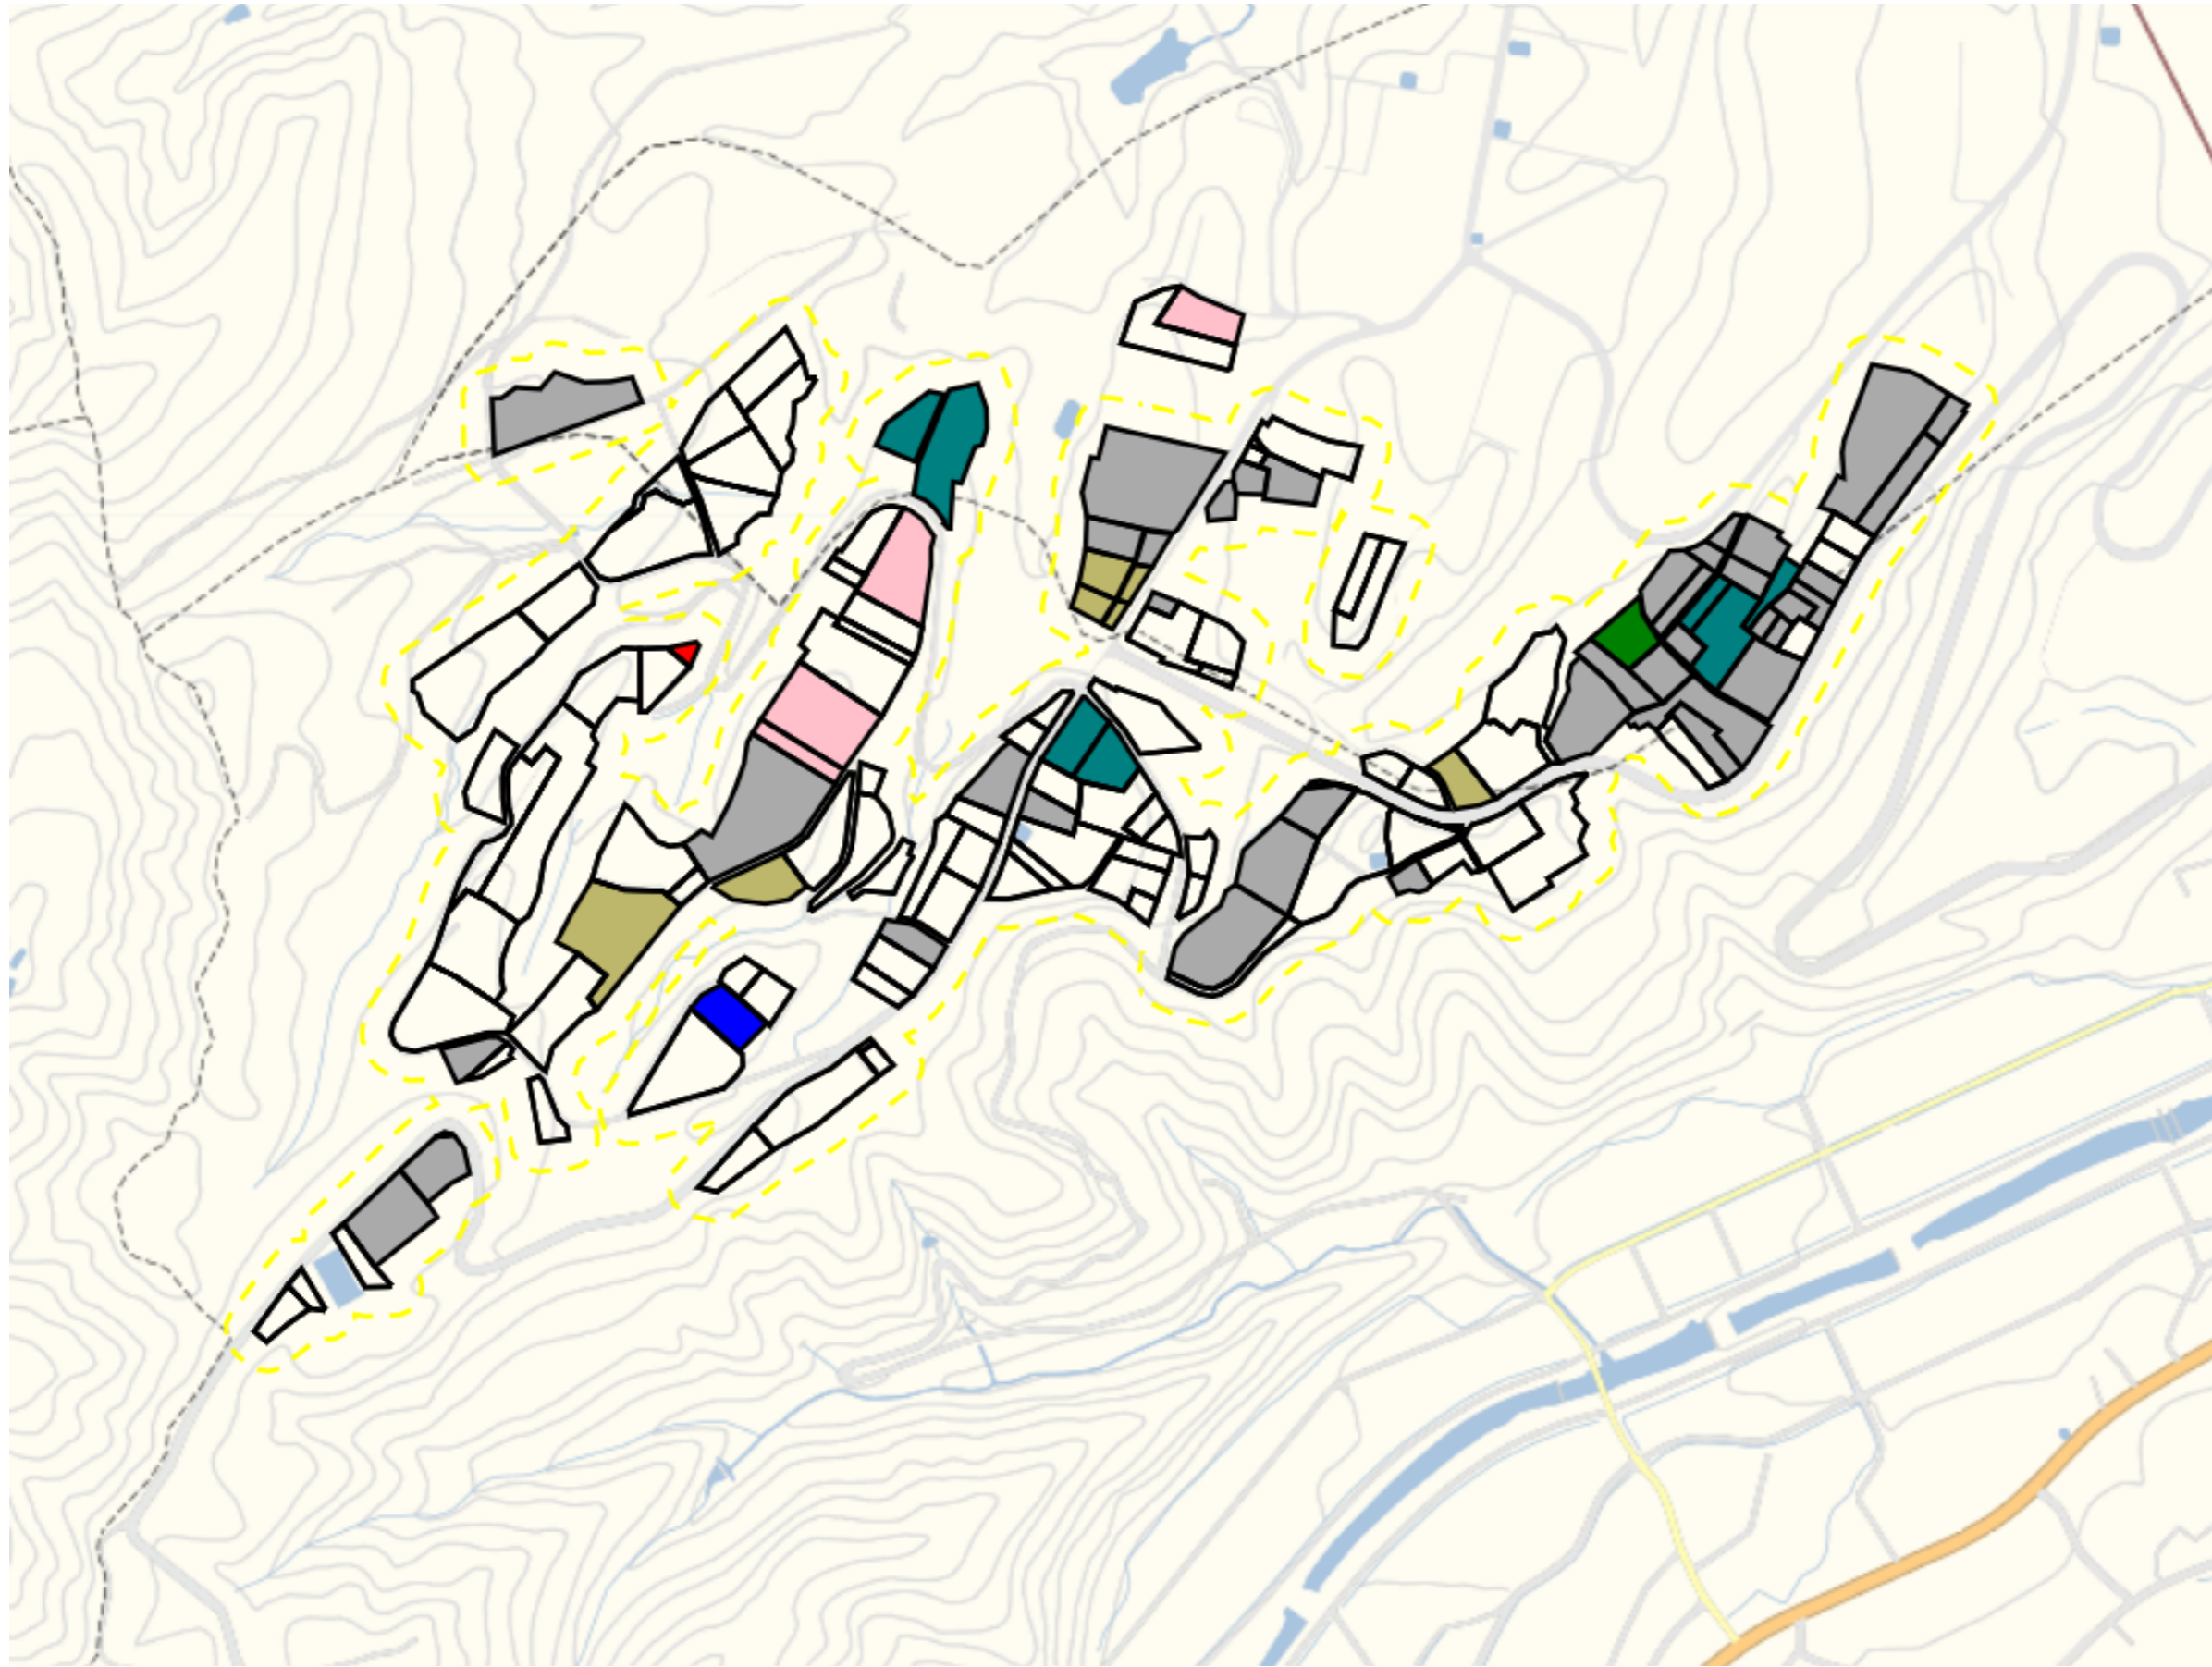

下島4

目標地区(素案)

1 : 6000

吉水1

目標地図(素案)

1 : 12000

吉水2

目標地区(素案)

目標地区(素案)

1 : 9500

原1

目標地図(素案)

1 : 10000

原2

目標地区(素案)

1 : 6000

原3

目標地区(素案)

1 : 5500

原4

1 : 7500

大石1

目標地区(素案)

1 : 6000

大石2

目標地区(素案)

1 : 3500

大石3

目標地区(素案)

1 : 4000

田川1

目標地図(素案)