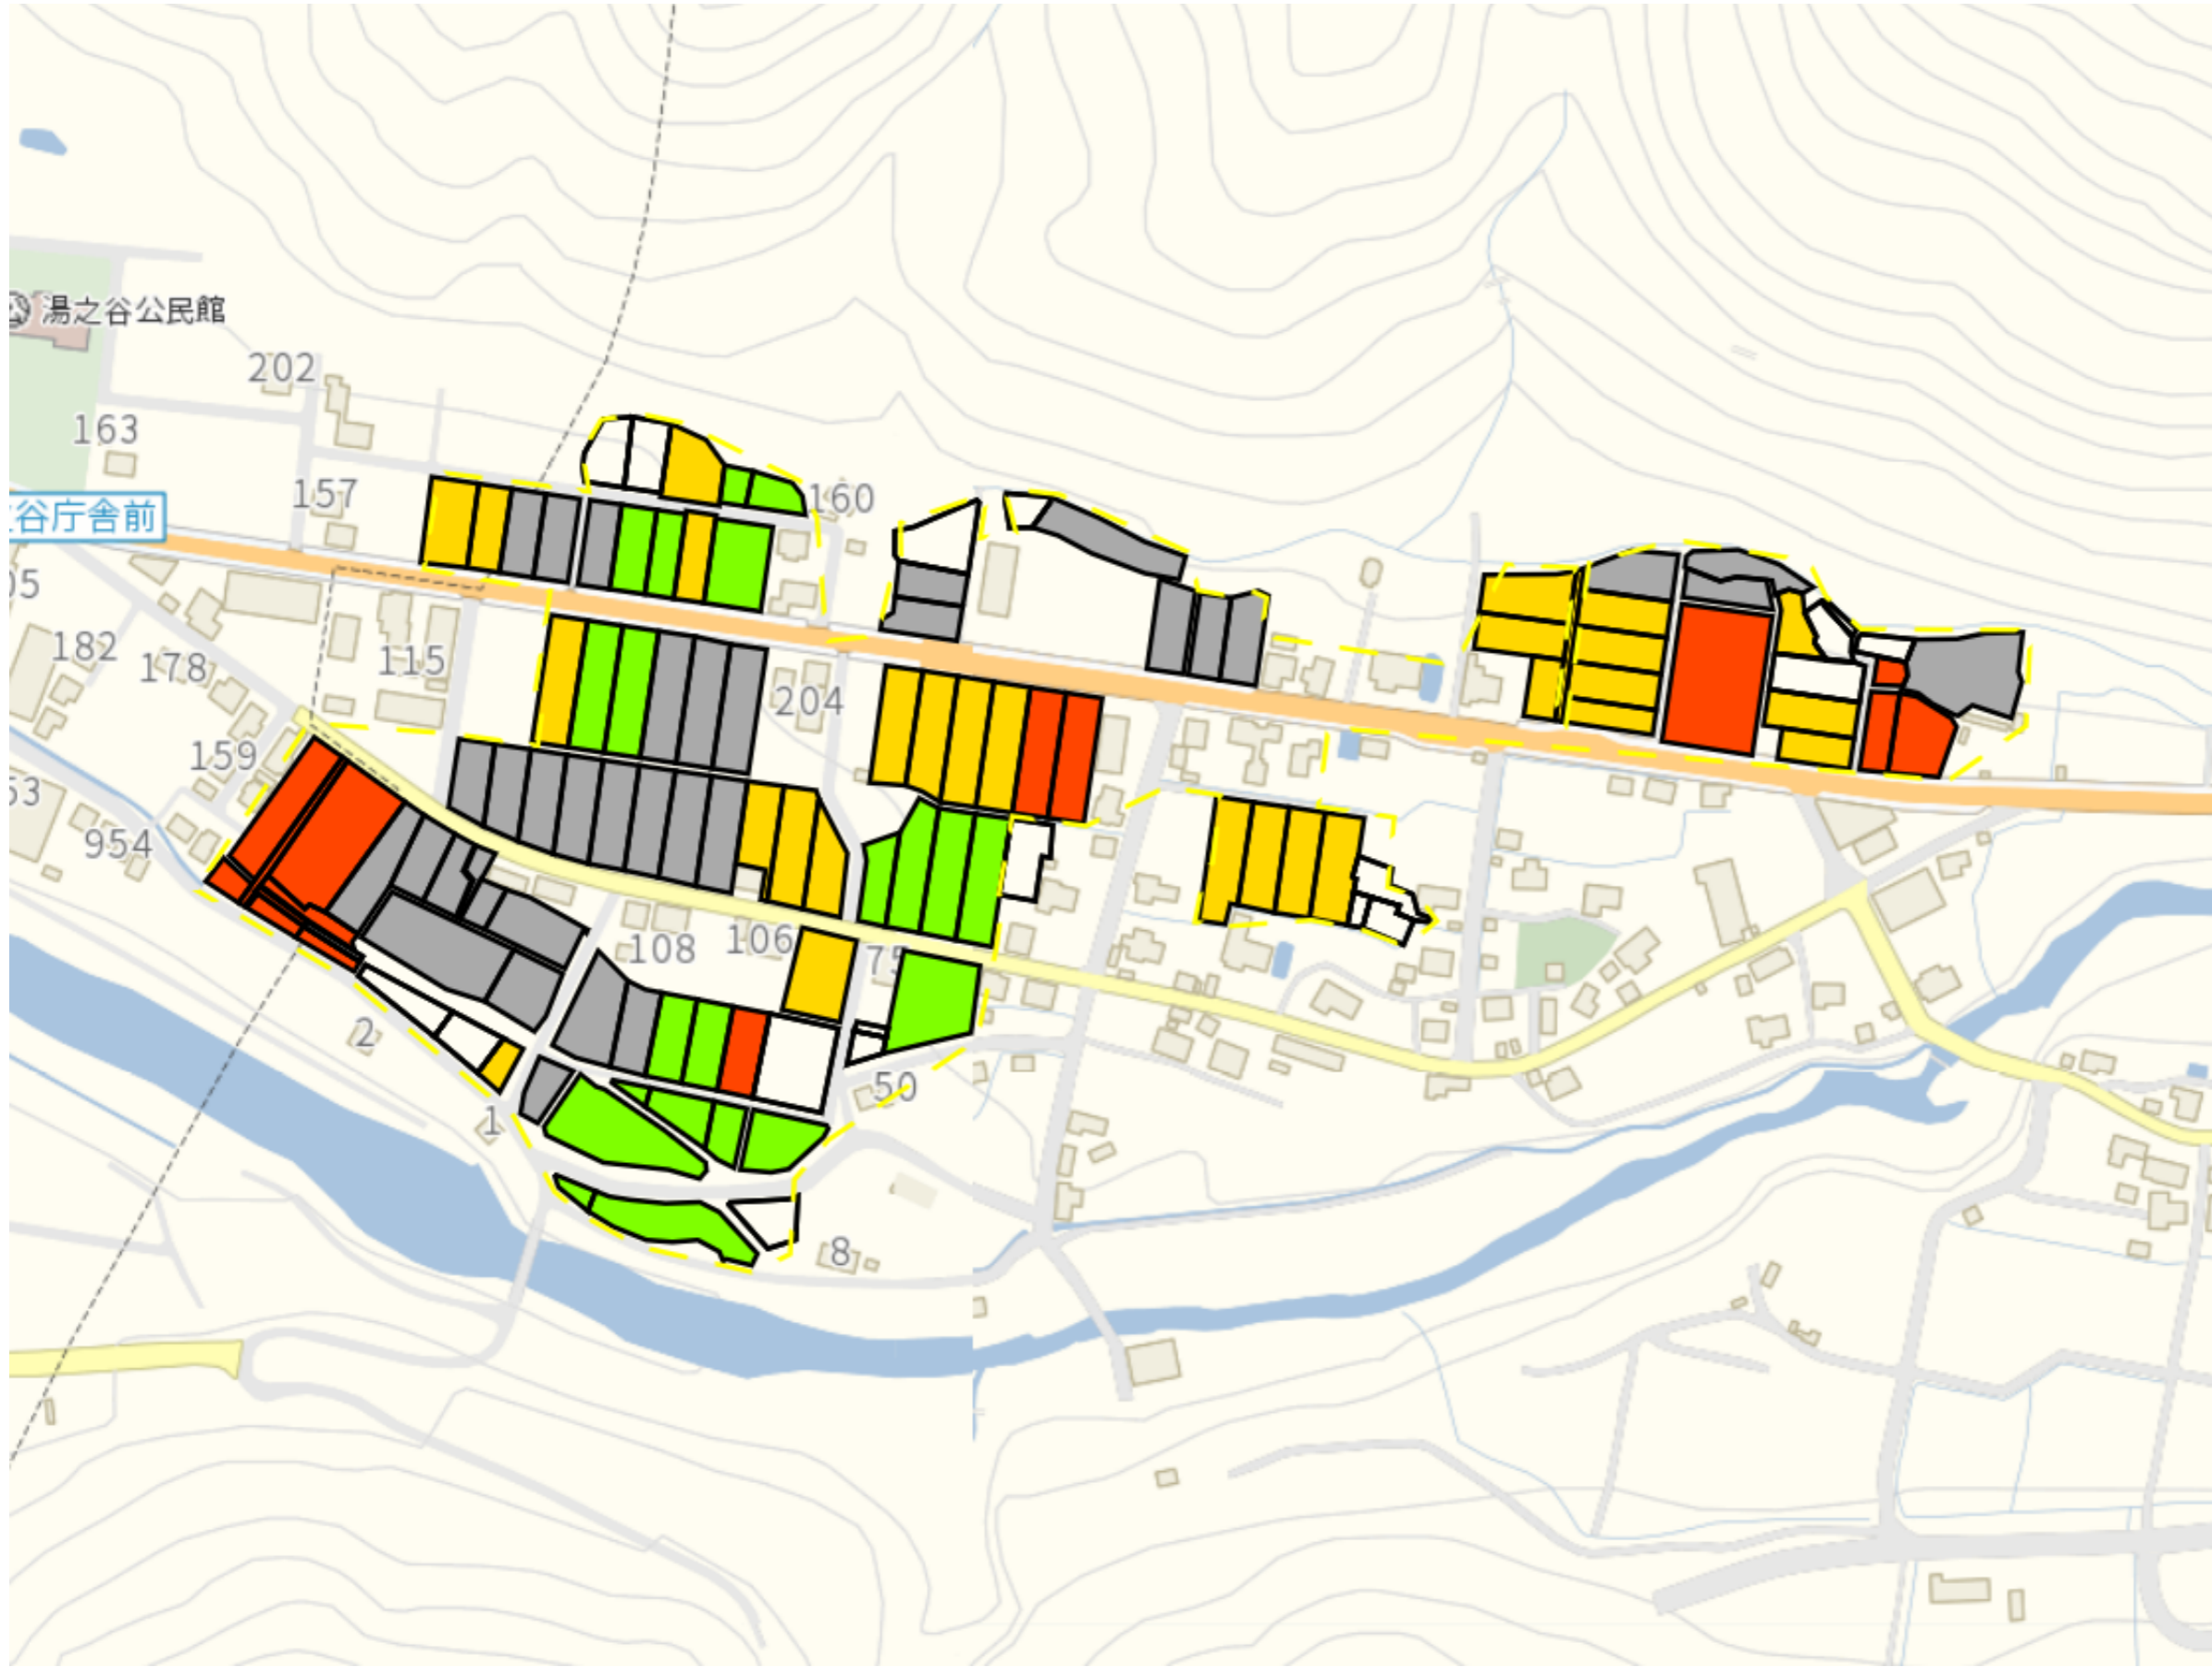

七日市

目標地区(素案)

1 : 7000

七日市新田

目標地区(素案)

1 : 6500

上折立

目標地図(素案)

目標地図(素案)

1 : 5500

大沢3

1 : 4000

大湯温泉

目標地図(素案)

1 : 6871

湯之谷芋川

目標地図(素案)

1 : 6000

葎沢1

目標地区(素案)

1 : 3000

葎沢2

1 : 3500

葎沢3

1 : 3500

菟和田2

目標地図(素案)

1 : 3500