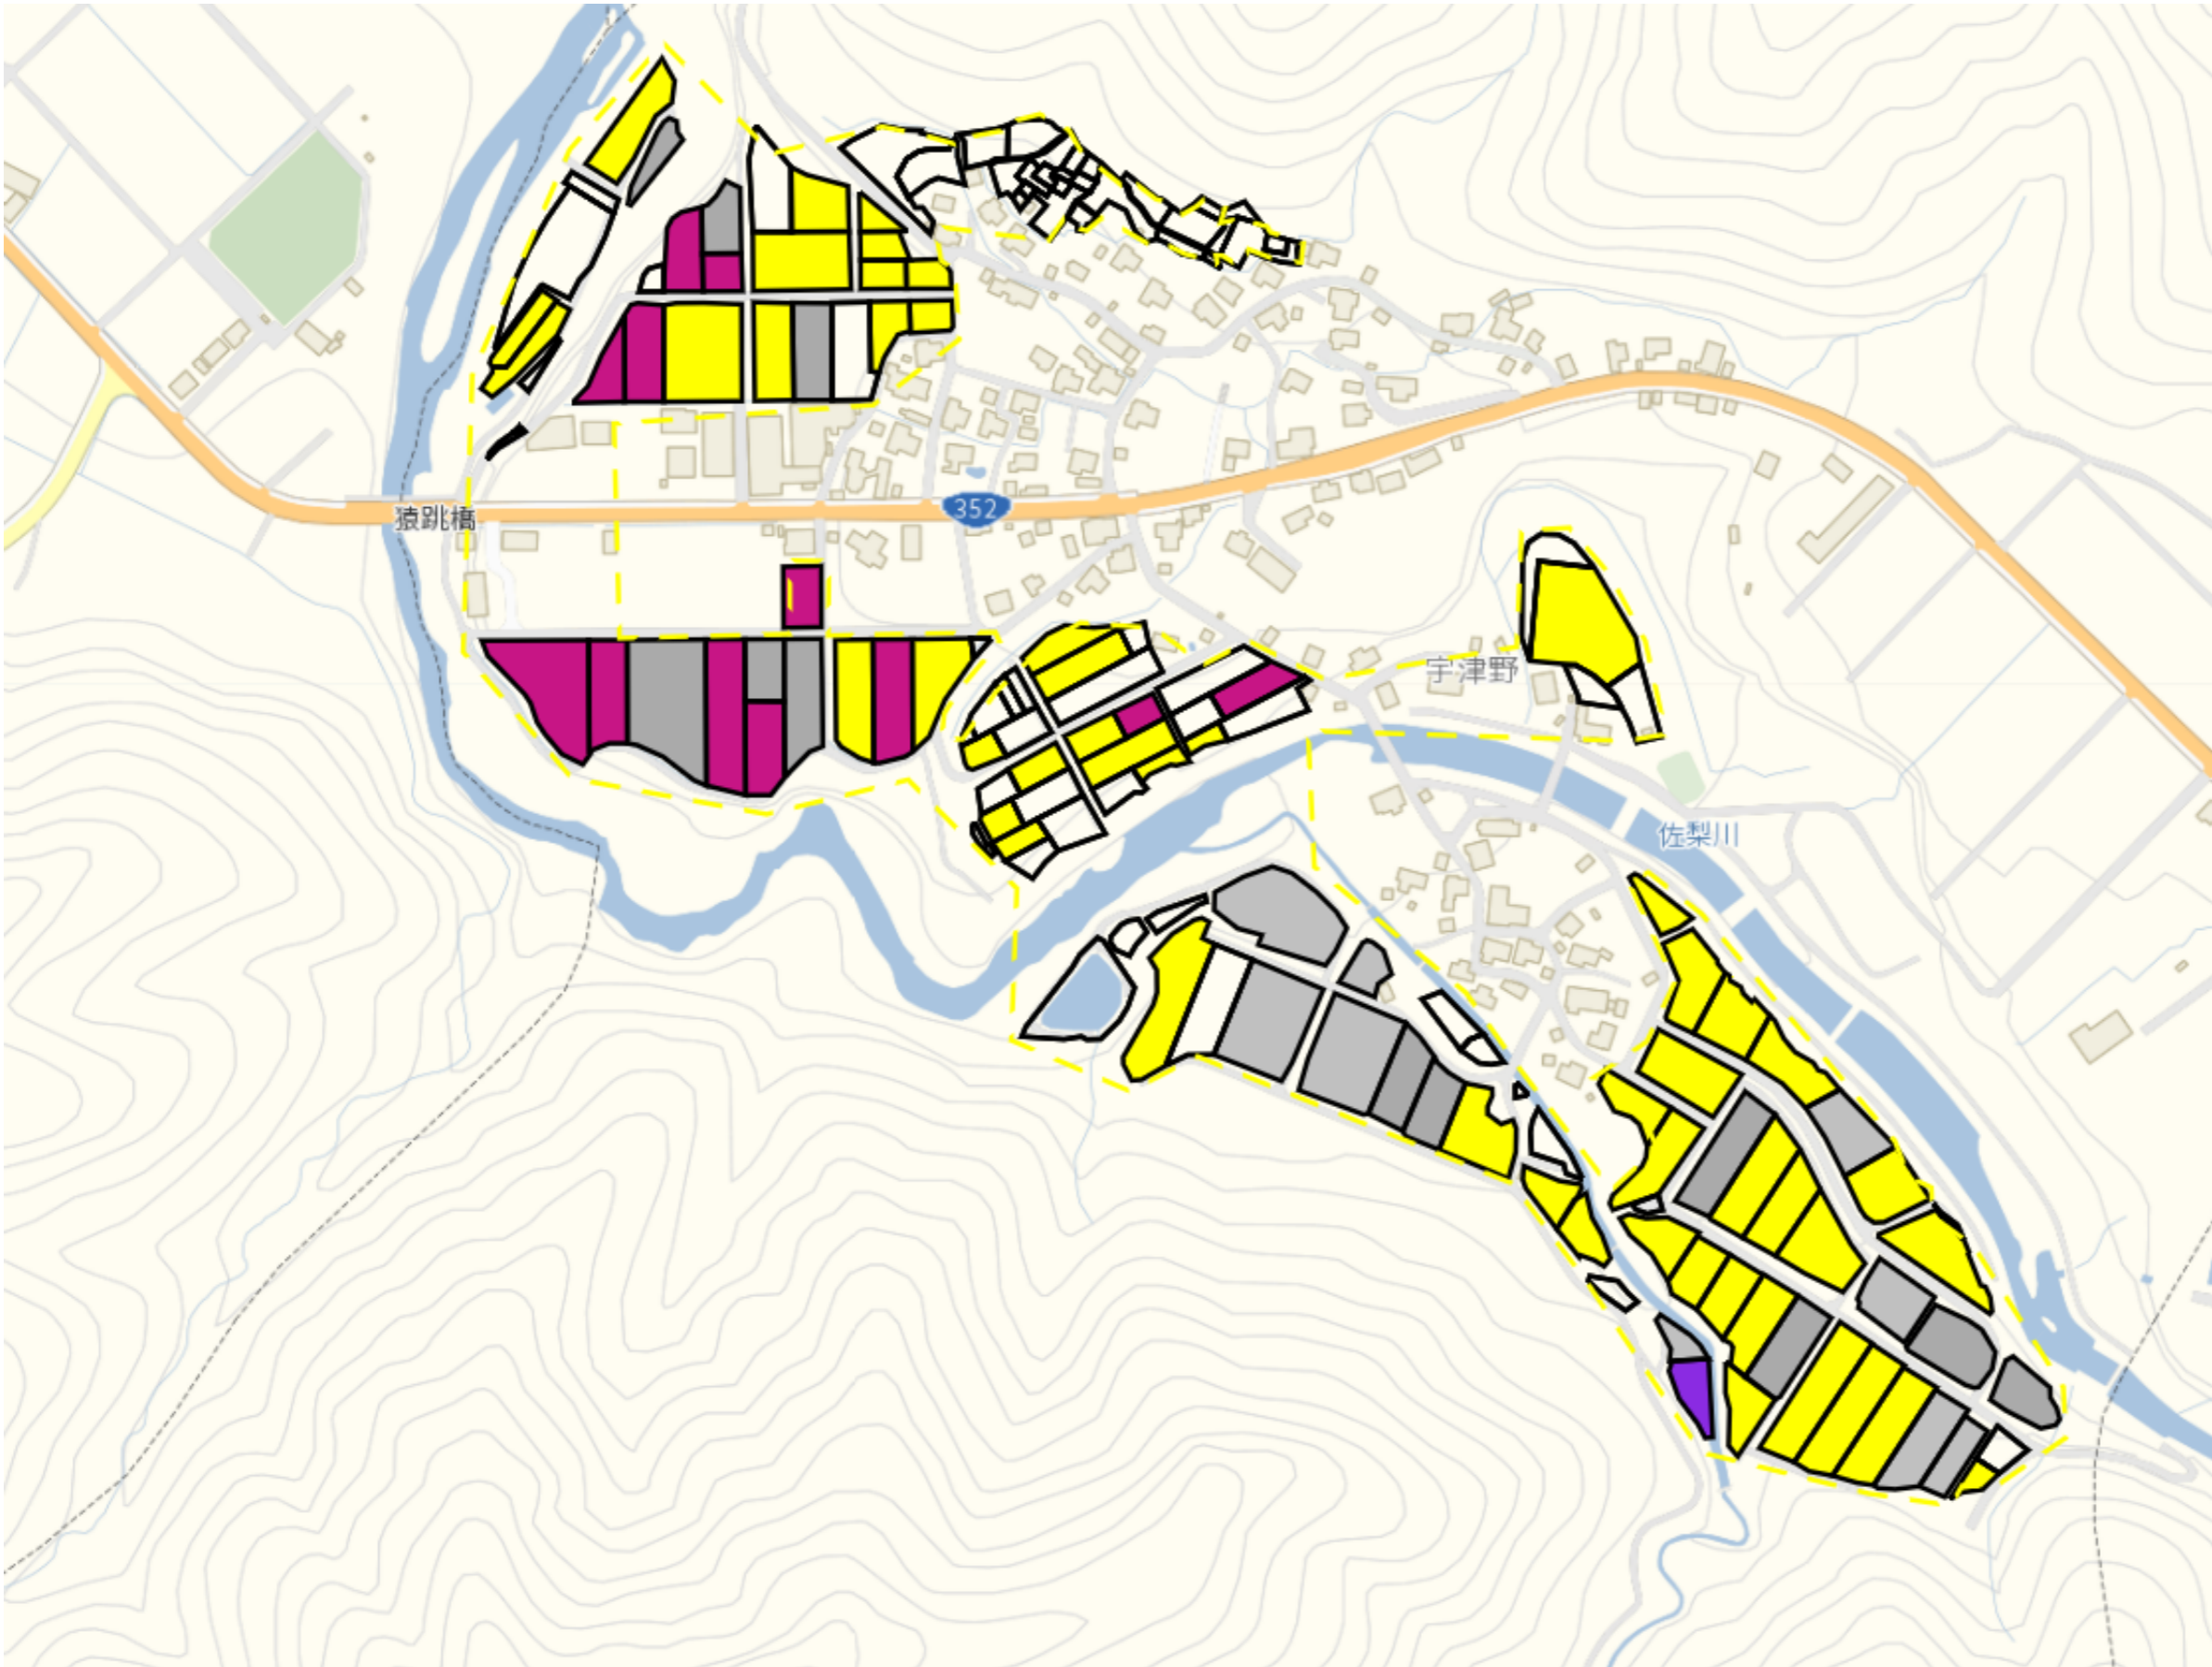

井口新田1

井口新田2

目標地図(素案)

1 : 3000

井口新田3

目標地図(素案)

1 : 3000

宇津野1

1 : 3000

宇津野2

目標地図(素案)

1 : 4500

下折立1

目標地図(素案)

1 : 5500

下折立2

目標地区(素案)

1 : 2000

吉田1

目標地区(素案)

1 : 5000

吉田2

目標地図(素案)

1 : 6000

目標地図(素案)

1 : 6000

葎沢1

目標地区(素案)

1 : 3000

葎沢2

1 : 3500

葎沢3