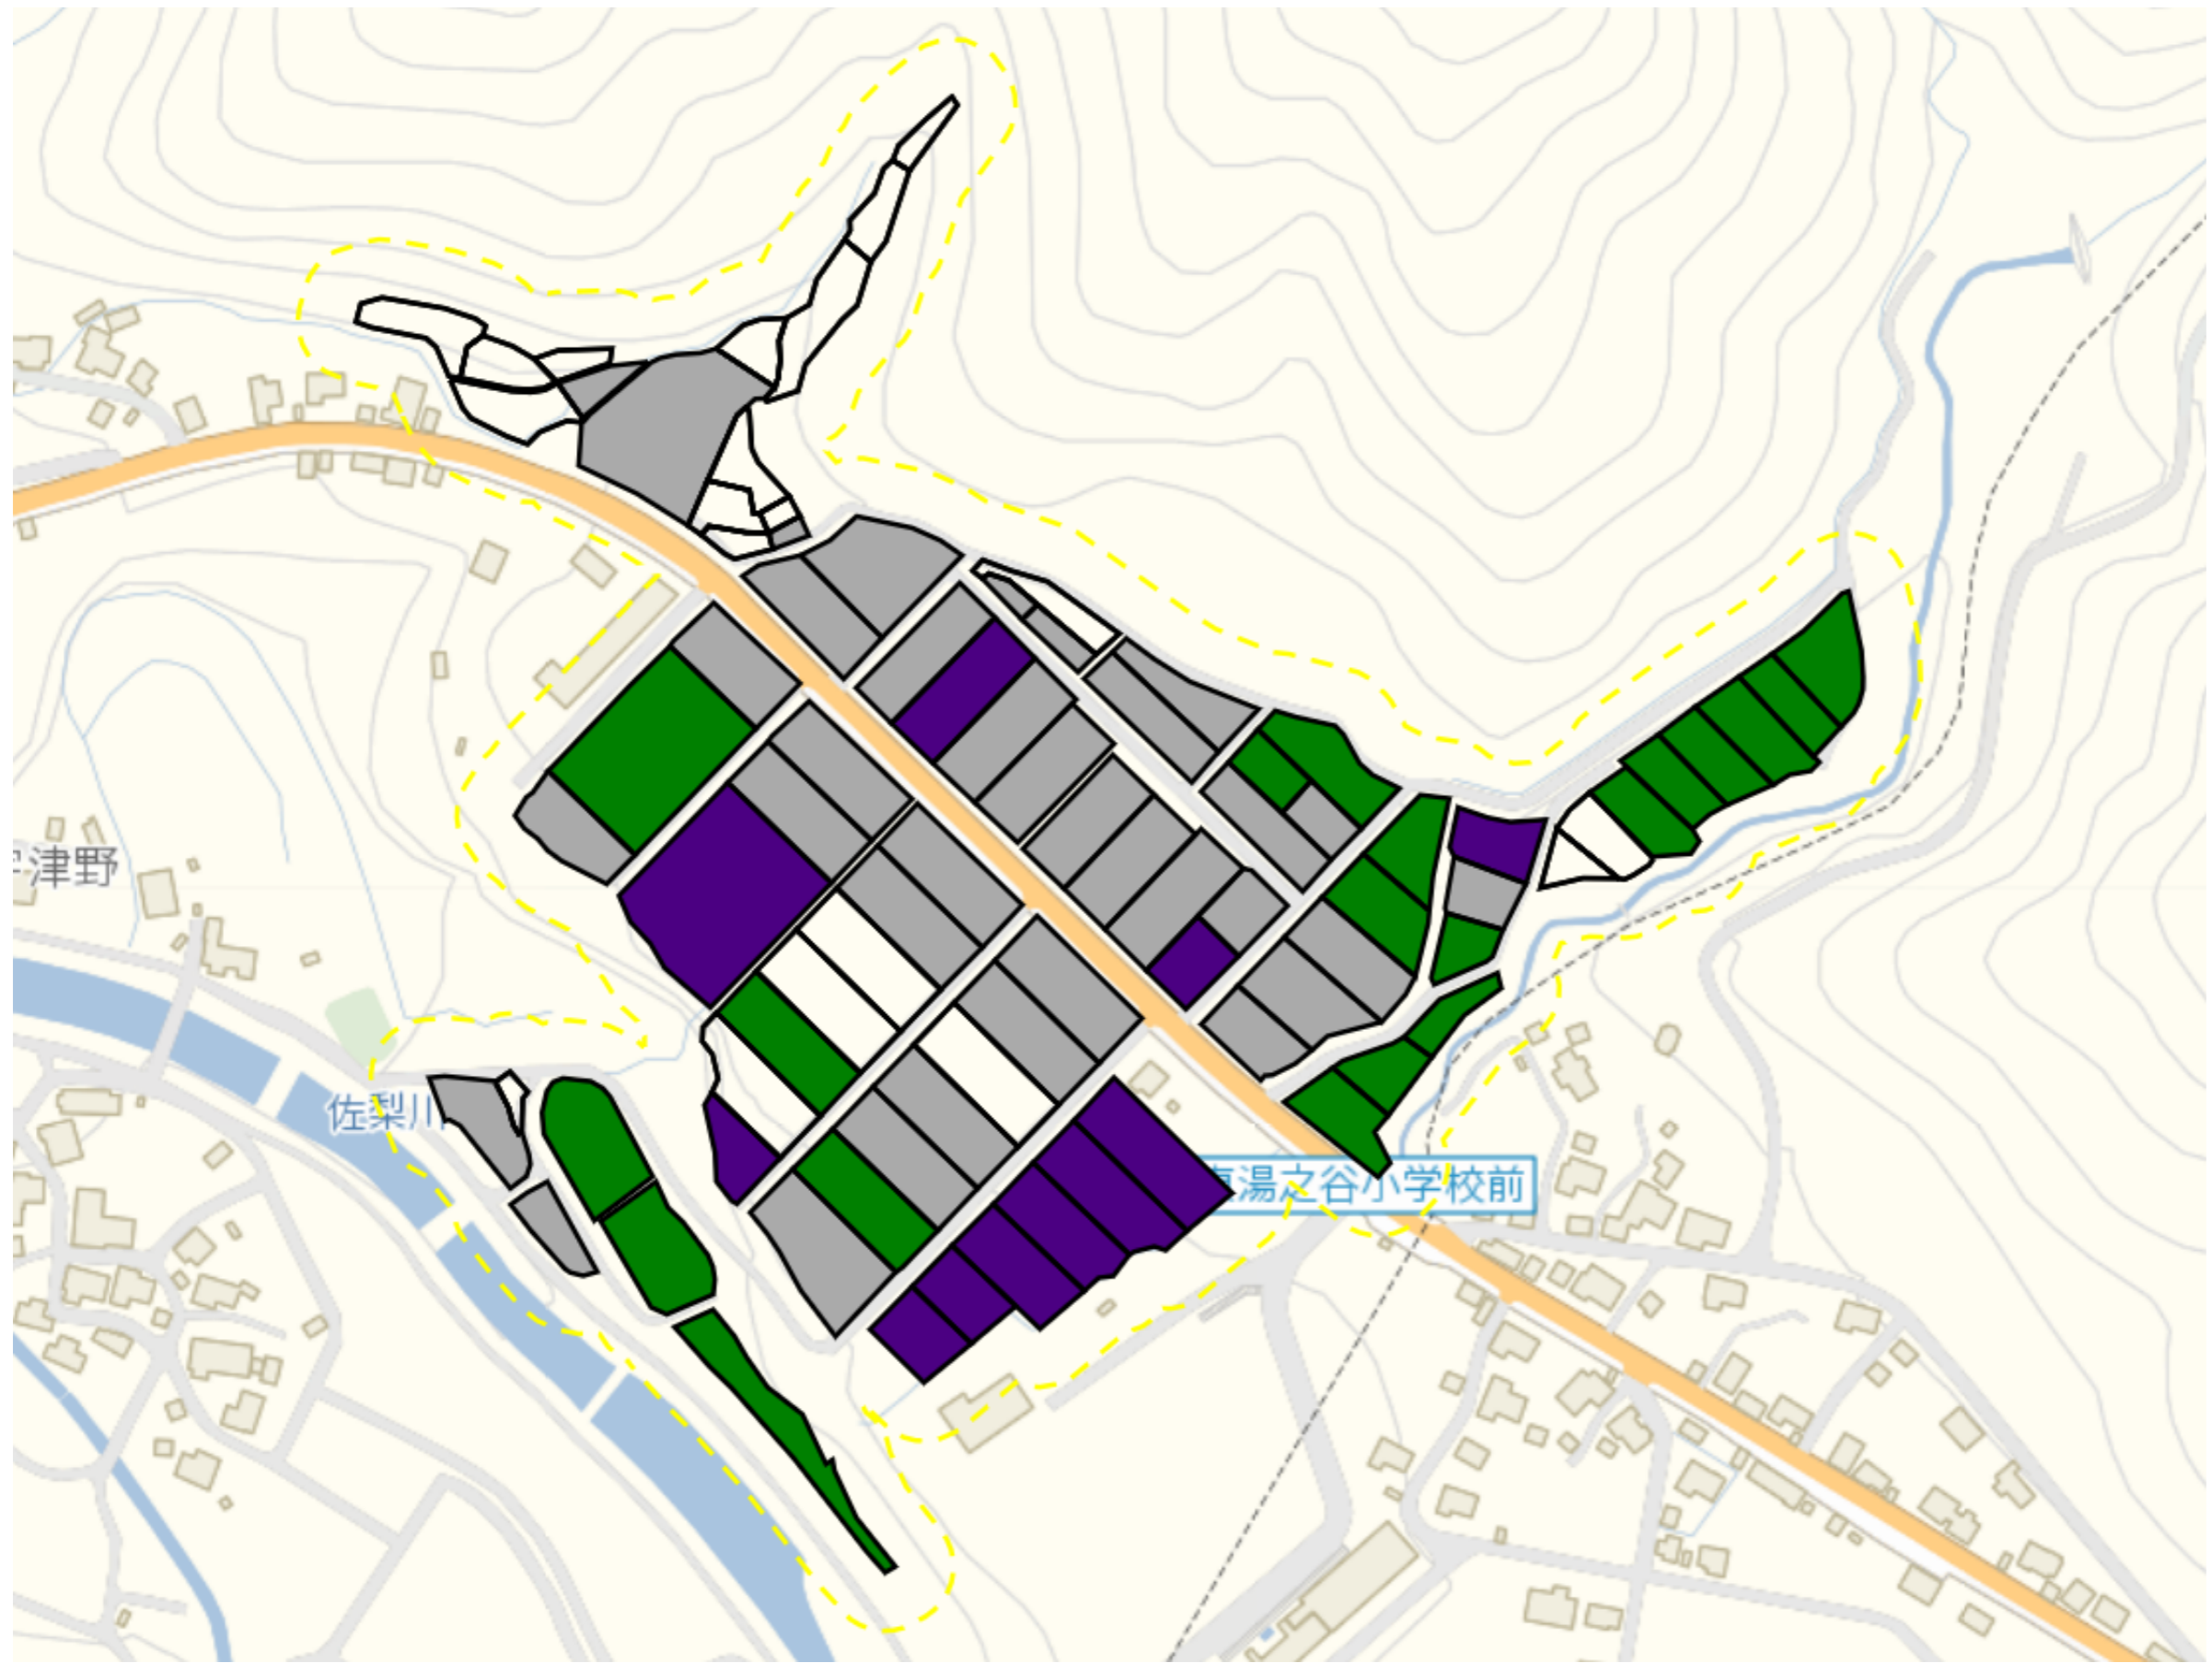

井口新田1

井口新田2

目標地図(素案)

1 : 3000

井口新田3

目標地図(素案)

1 : 3000

宇津野1

1 : 3000

宇津野2

目標地図(素案)

1 : 4500

下折立1

目標地図(素案)

1 : 5500

下折立2

目標地区(素案)

1 : 2000

吉田1

目標地区(素案)

1 : 5000

吉田2

目標地図(素案)

1 : 6000

七日市

目標地区(素案)

1 : 7000

七日市新田

目標地区(素案)

1 : 6500

上折立

目標地図(素案)