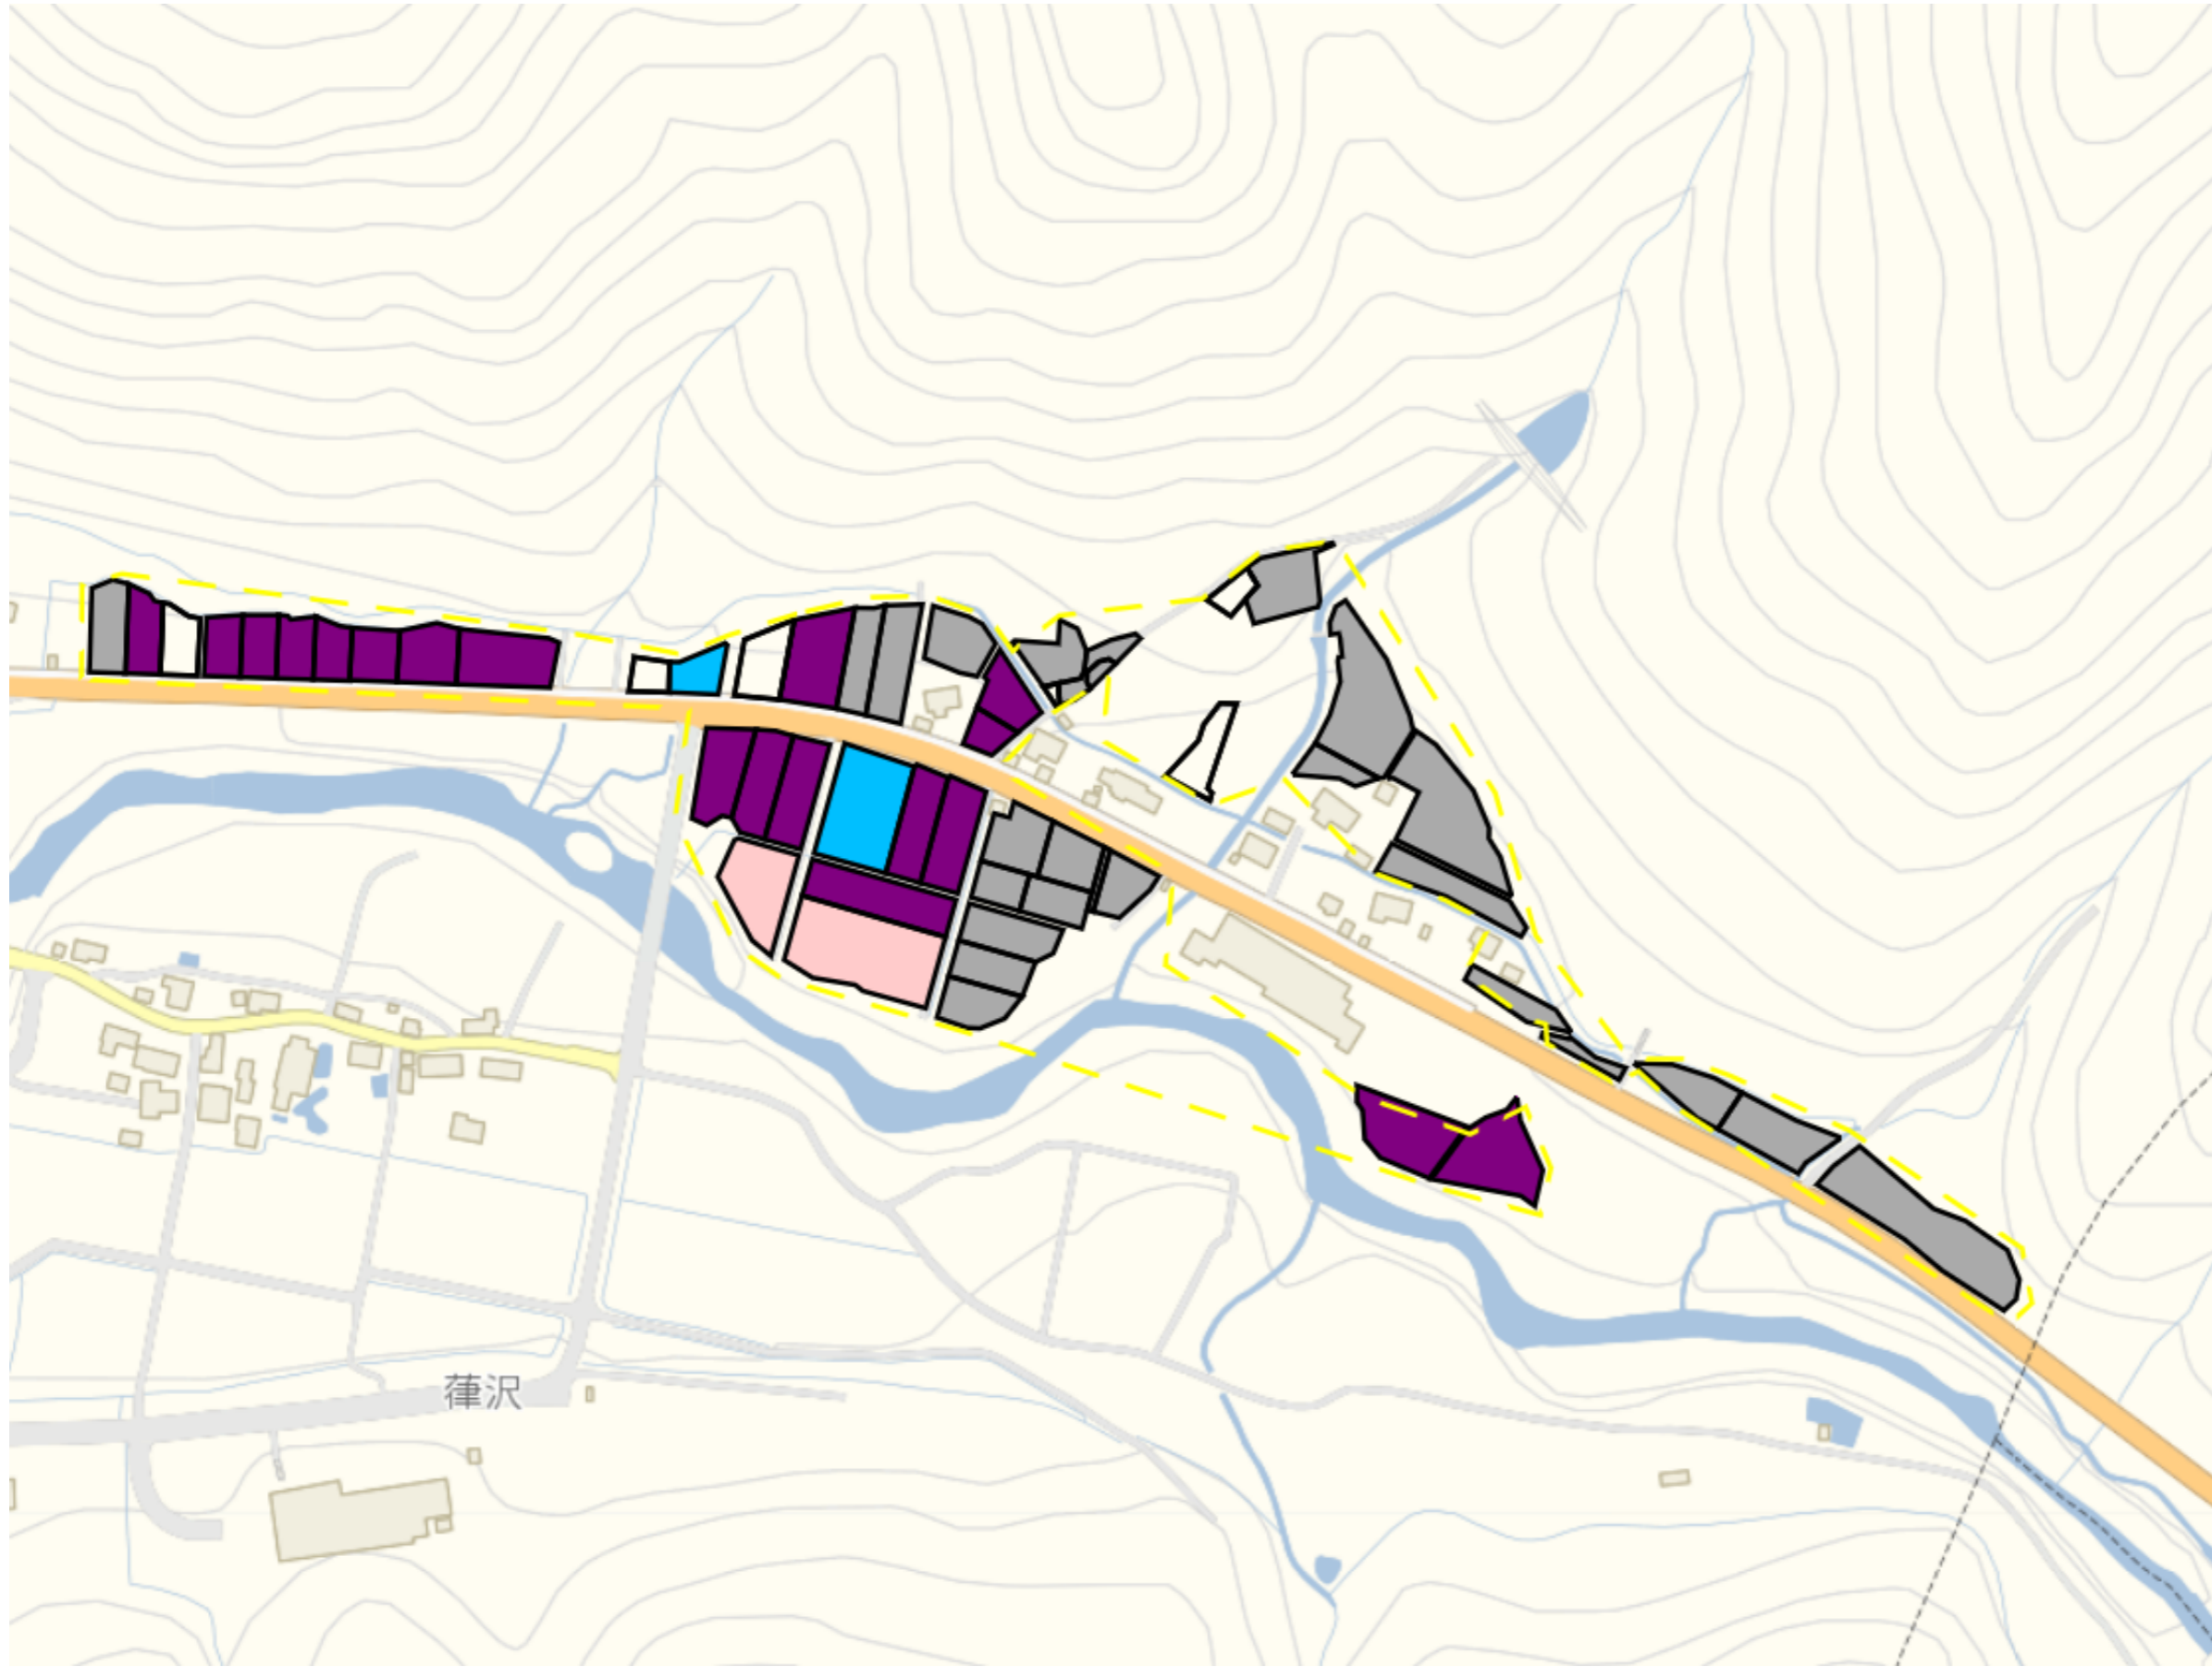

七日市

目標地区(素案)

1 : 7000

七日市新田

目標地区(素案)

1 : 6500

上折立

目標地図(素案)

目標地図(素案)

1 : 5500

大沢3

1 : 4000

大湯温泉

目標地図(素案)

1 : 6871

湯之谷芋川

目標地図(素案)

1 : 6000

葎沢1

目標地区(素案)

1 : 3000

葎沢2

1 : 3500

葎沢3

1 : 3500

菟和田2

目標地図(素案)

1 : 3500