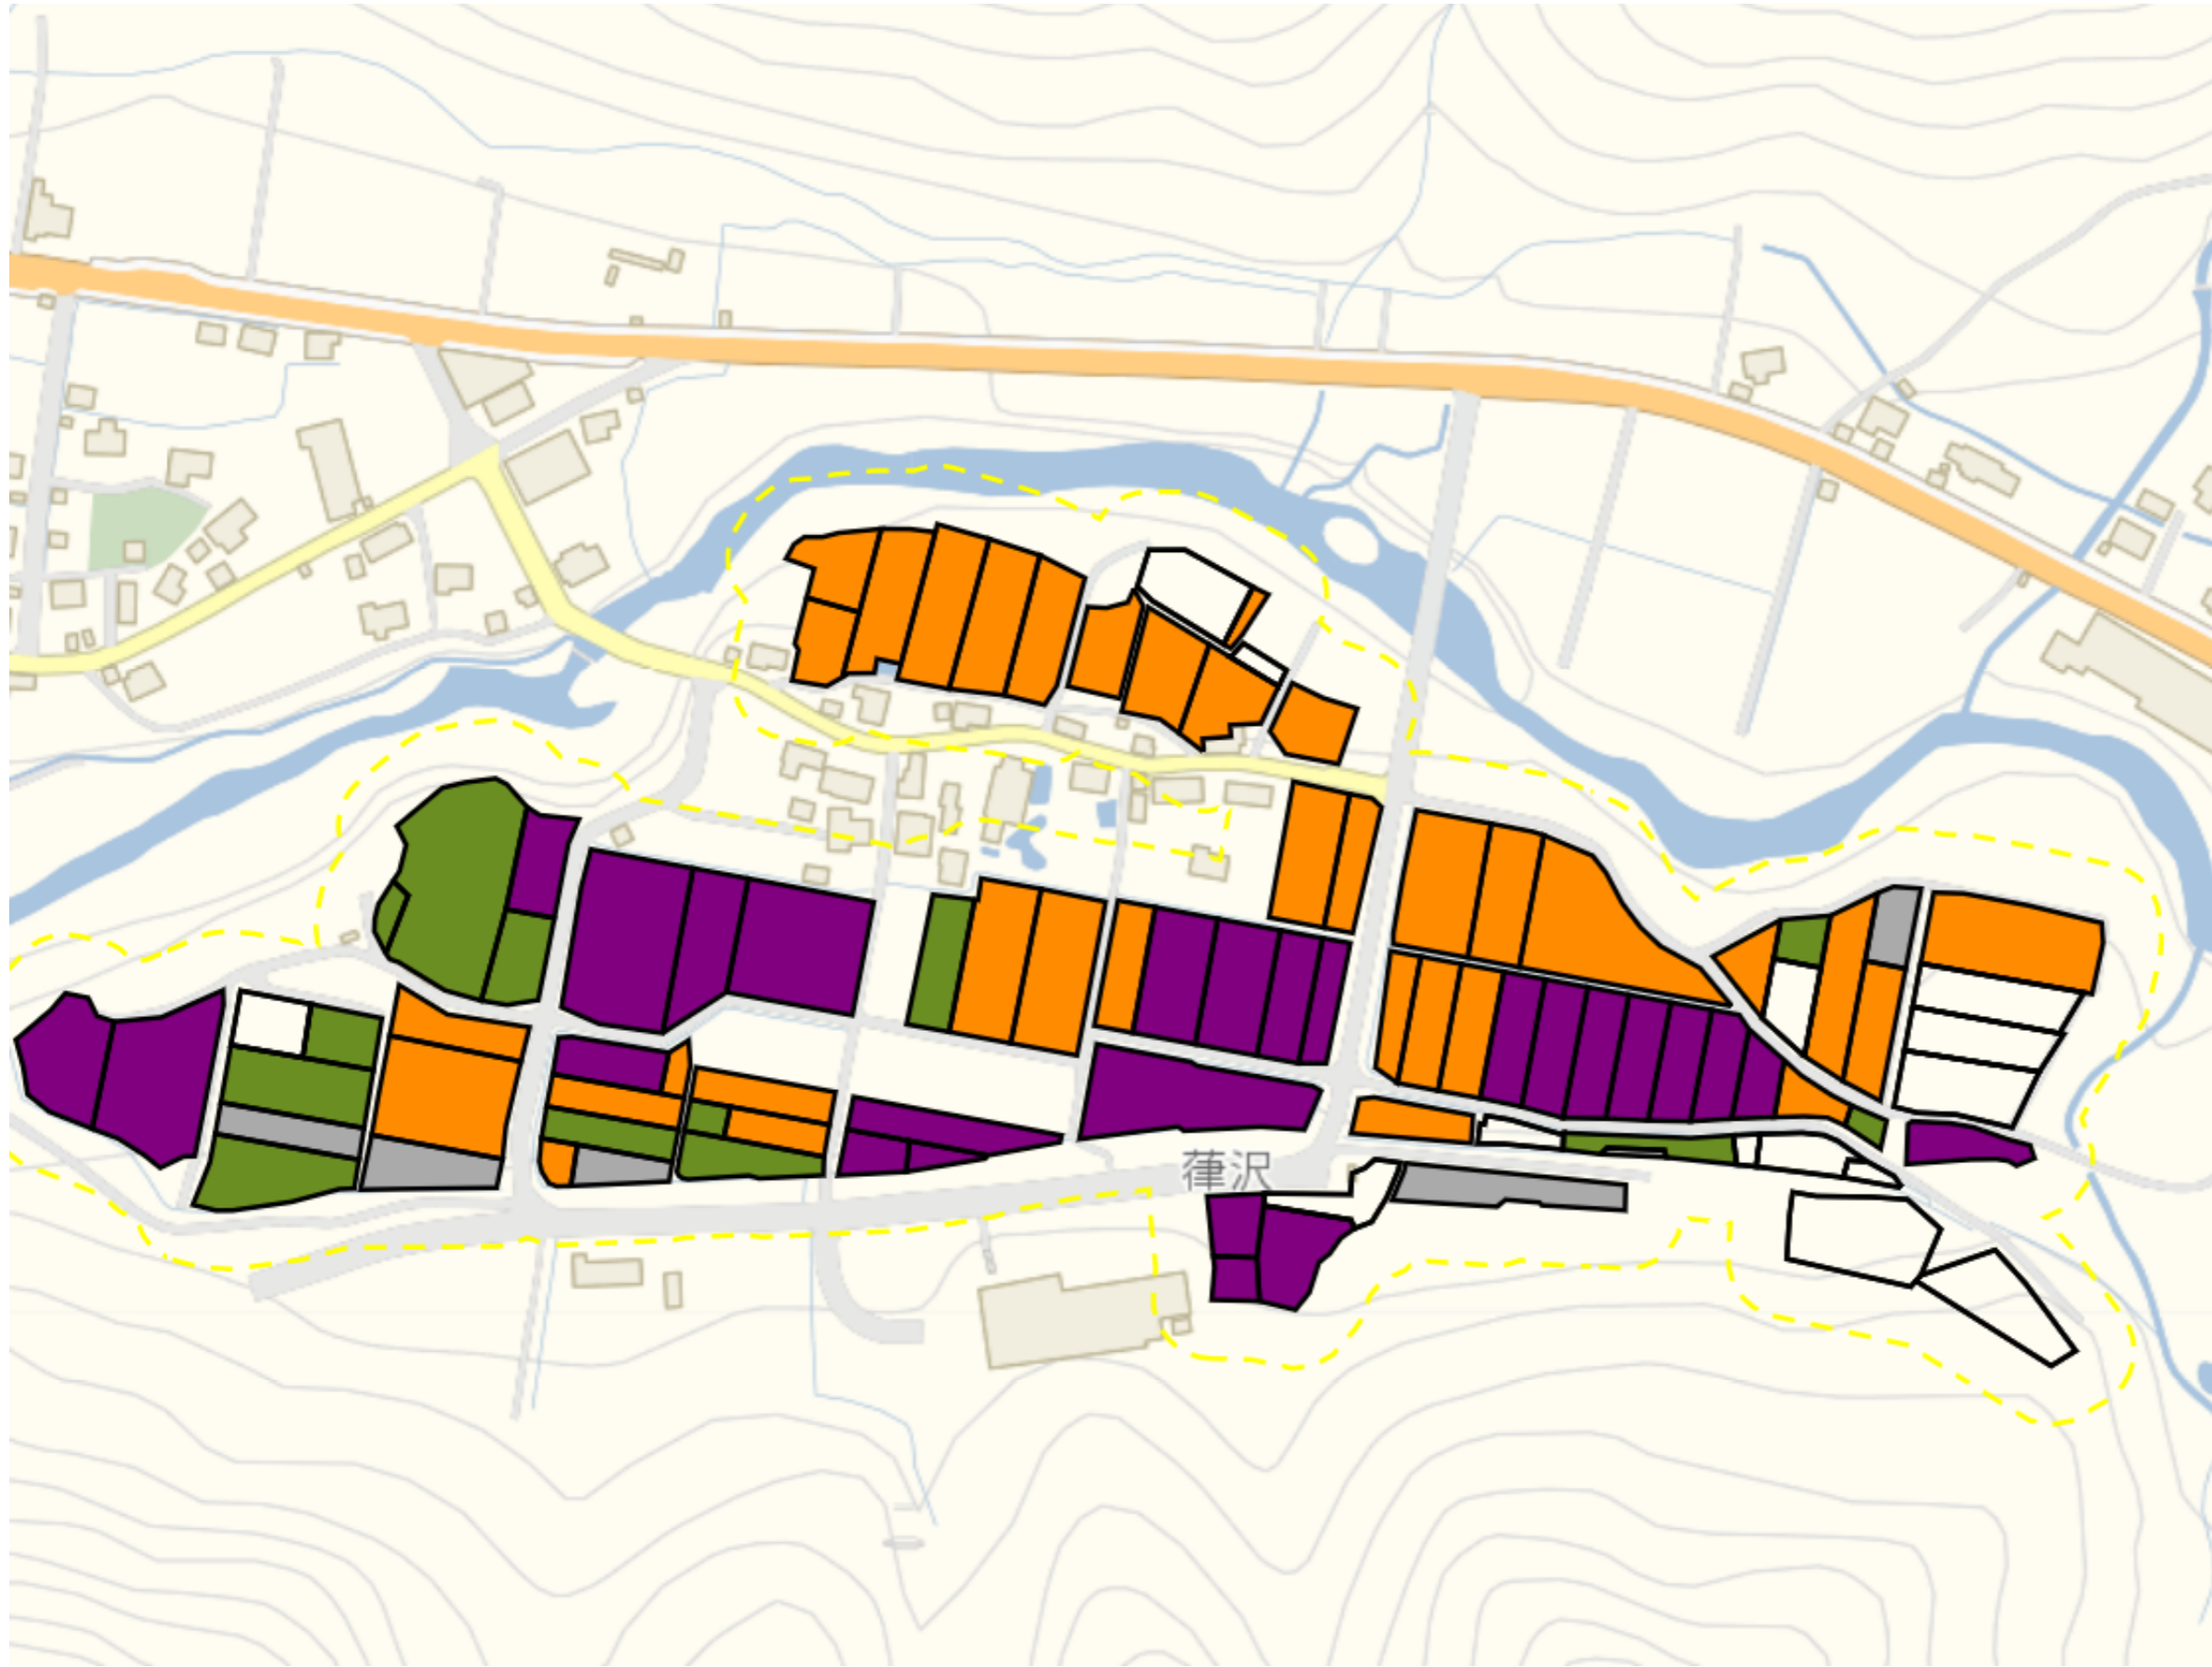

1 : 4500

折立又新田

目標地区(素案)

1 : 5000

大沢1

目標地区(素案)

1 : 3000

大沢2

目標地図(素案)

1 : 5500

大沢3

1 : 4000

大湯温泉

目標地図(素案)

1 : 6871

湯之谷芋川

目標地図(素案)

1 : 6000

葎沢1

目標地区(素案)

1 : 3000

葎沢2

1 : 3500

葎沢3

1 : 3500

菟和田2

目標地図(素案)

1 : 3500