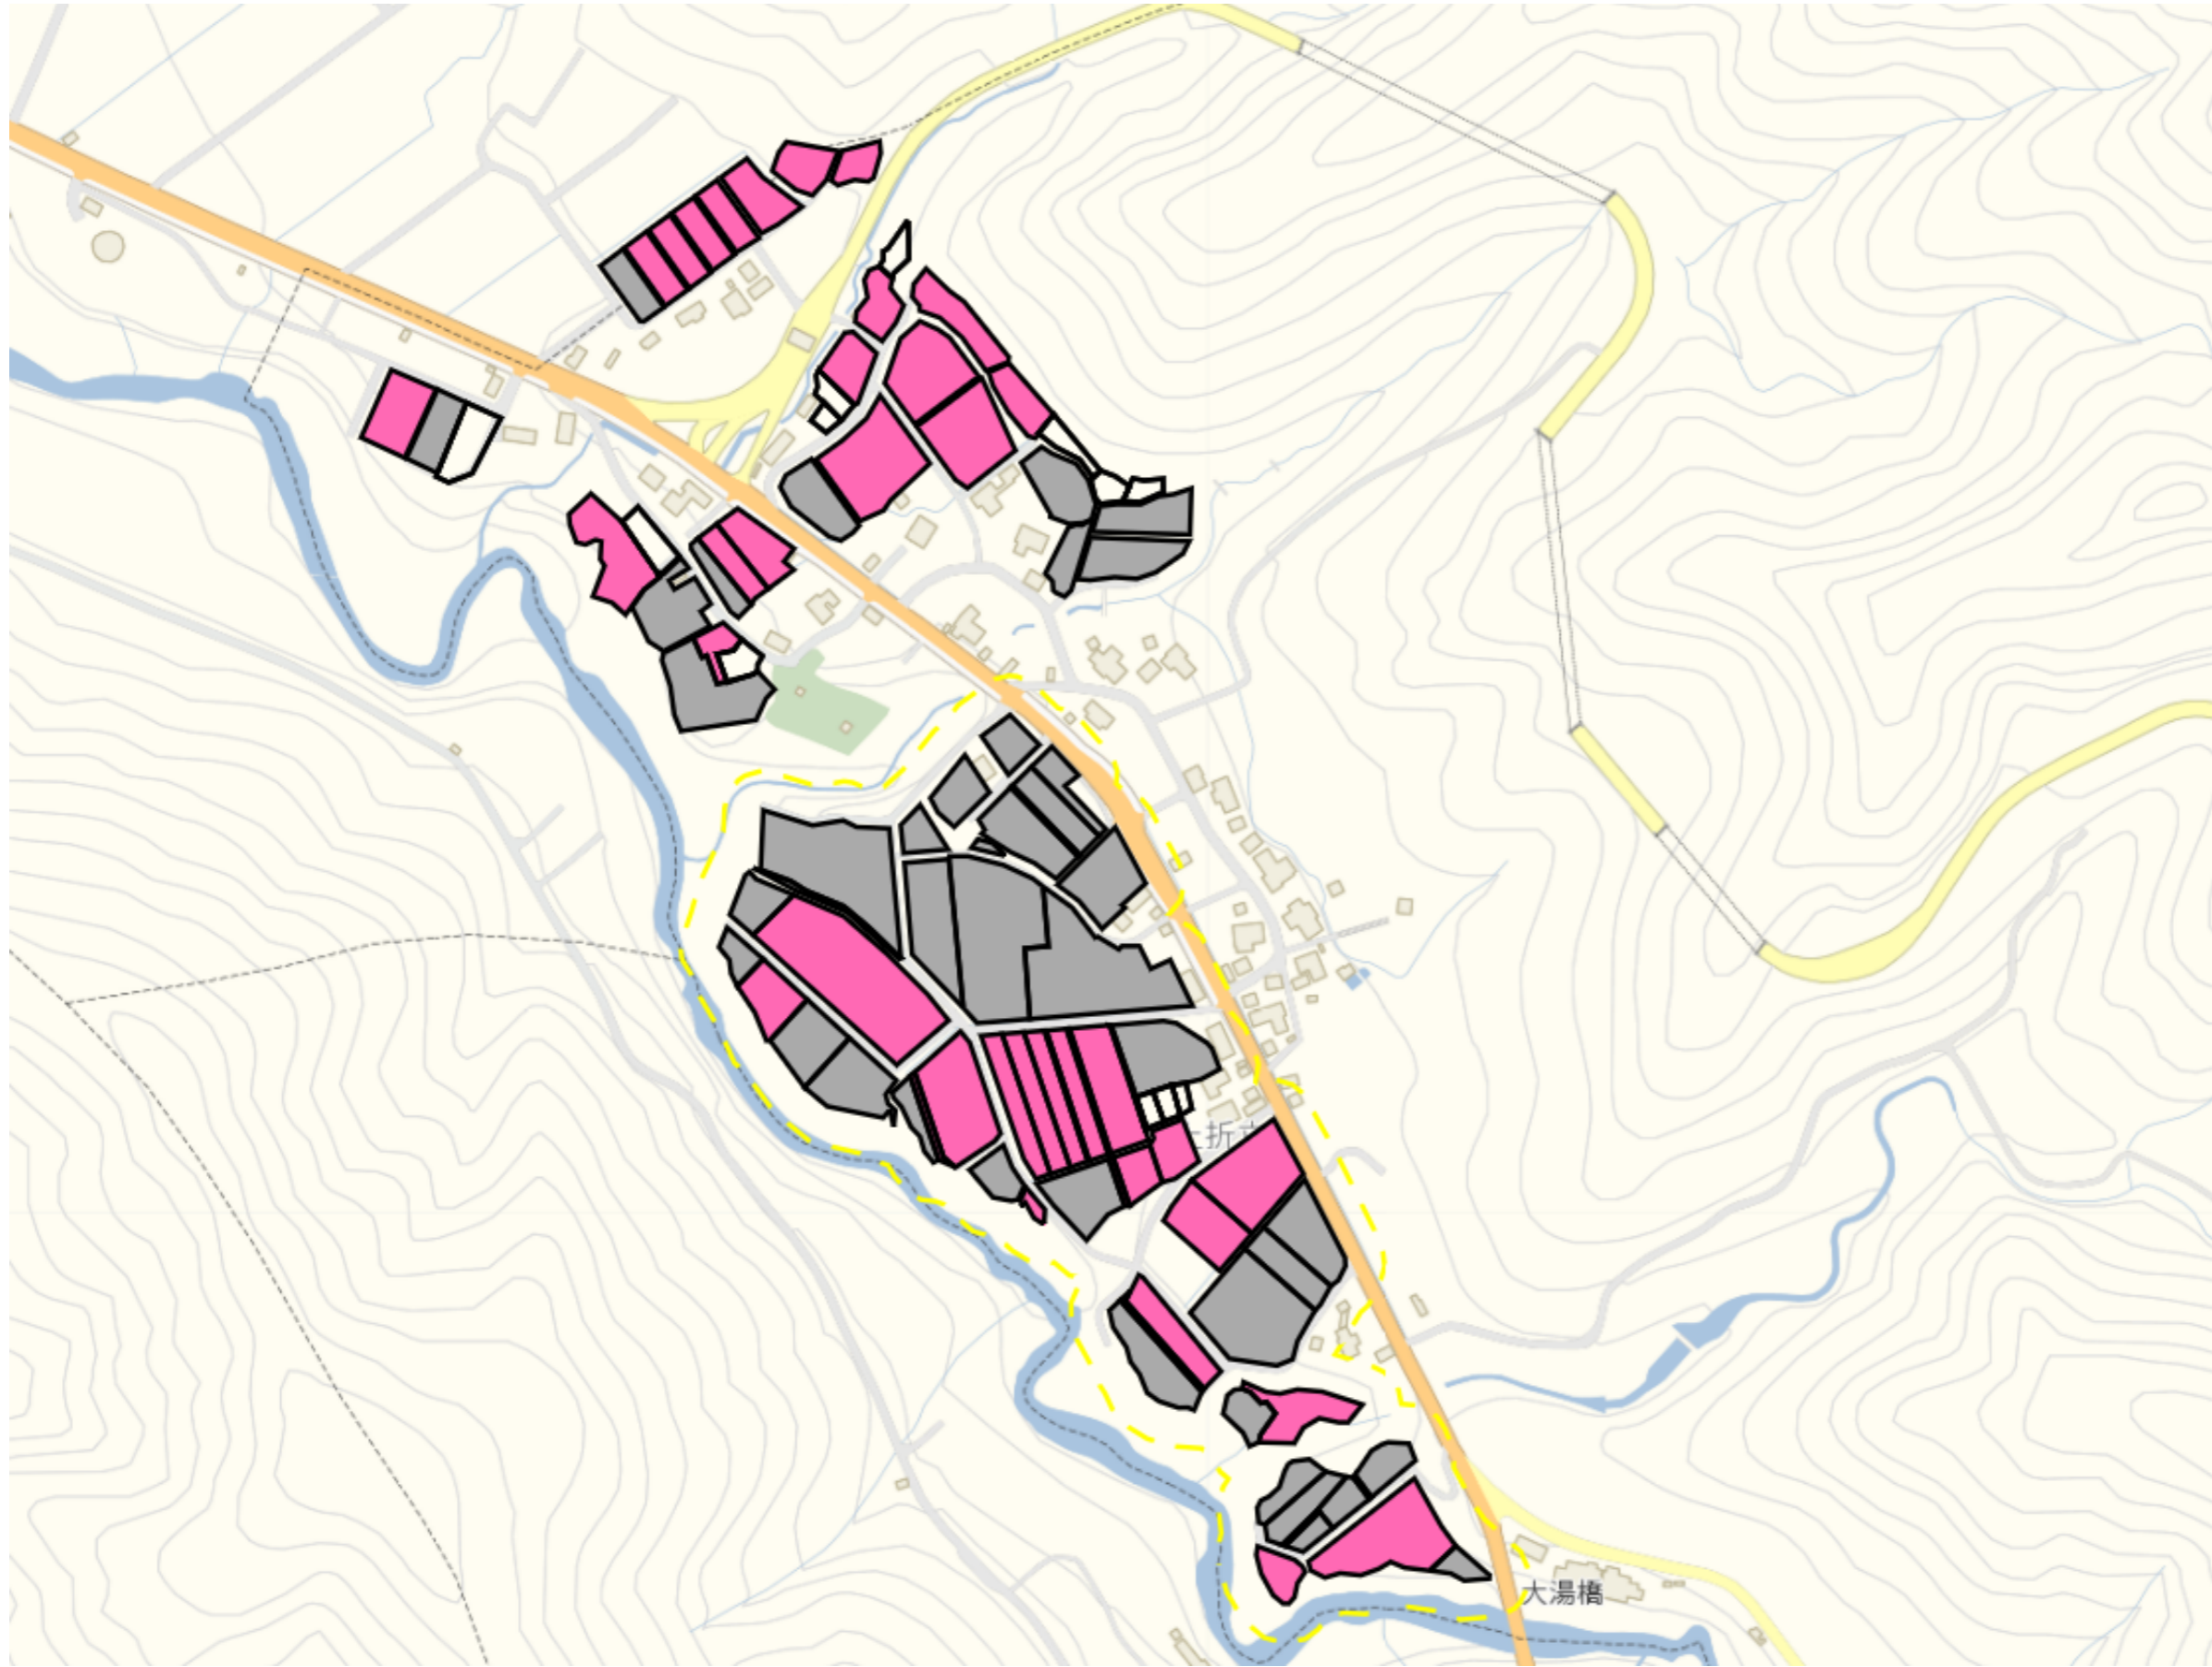

目標地区(素案)

1 : 2000

吉田1

目標地区(素案)

1 : 5000

吉田2

目標地図(素案)

1 : 6000

七日市

目標地区(素案)

1 : 7000

七日市新田

目標地区(素案)

1 : 6500

上折立

目標地図(素案)

目標地図(素案)

1 : 5500

大沢3

1 : 4000

大湯温泉

目標地図(素案)

1 : 6871

湯之谷芋川

目標地図(素案)

1 : 6000

葎沢1

目標地区(素案)

1 : 3000

葎沢2

1 : 3500

葎沢3