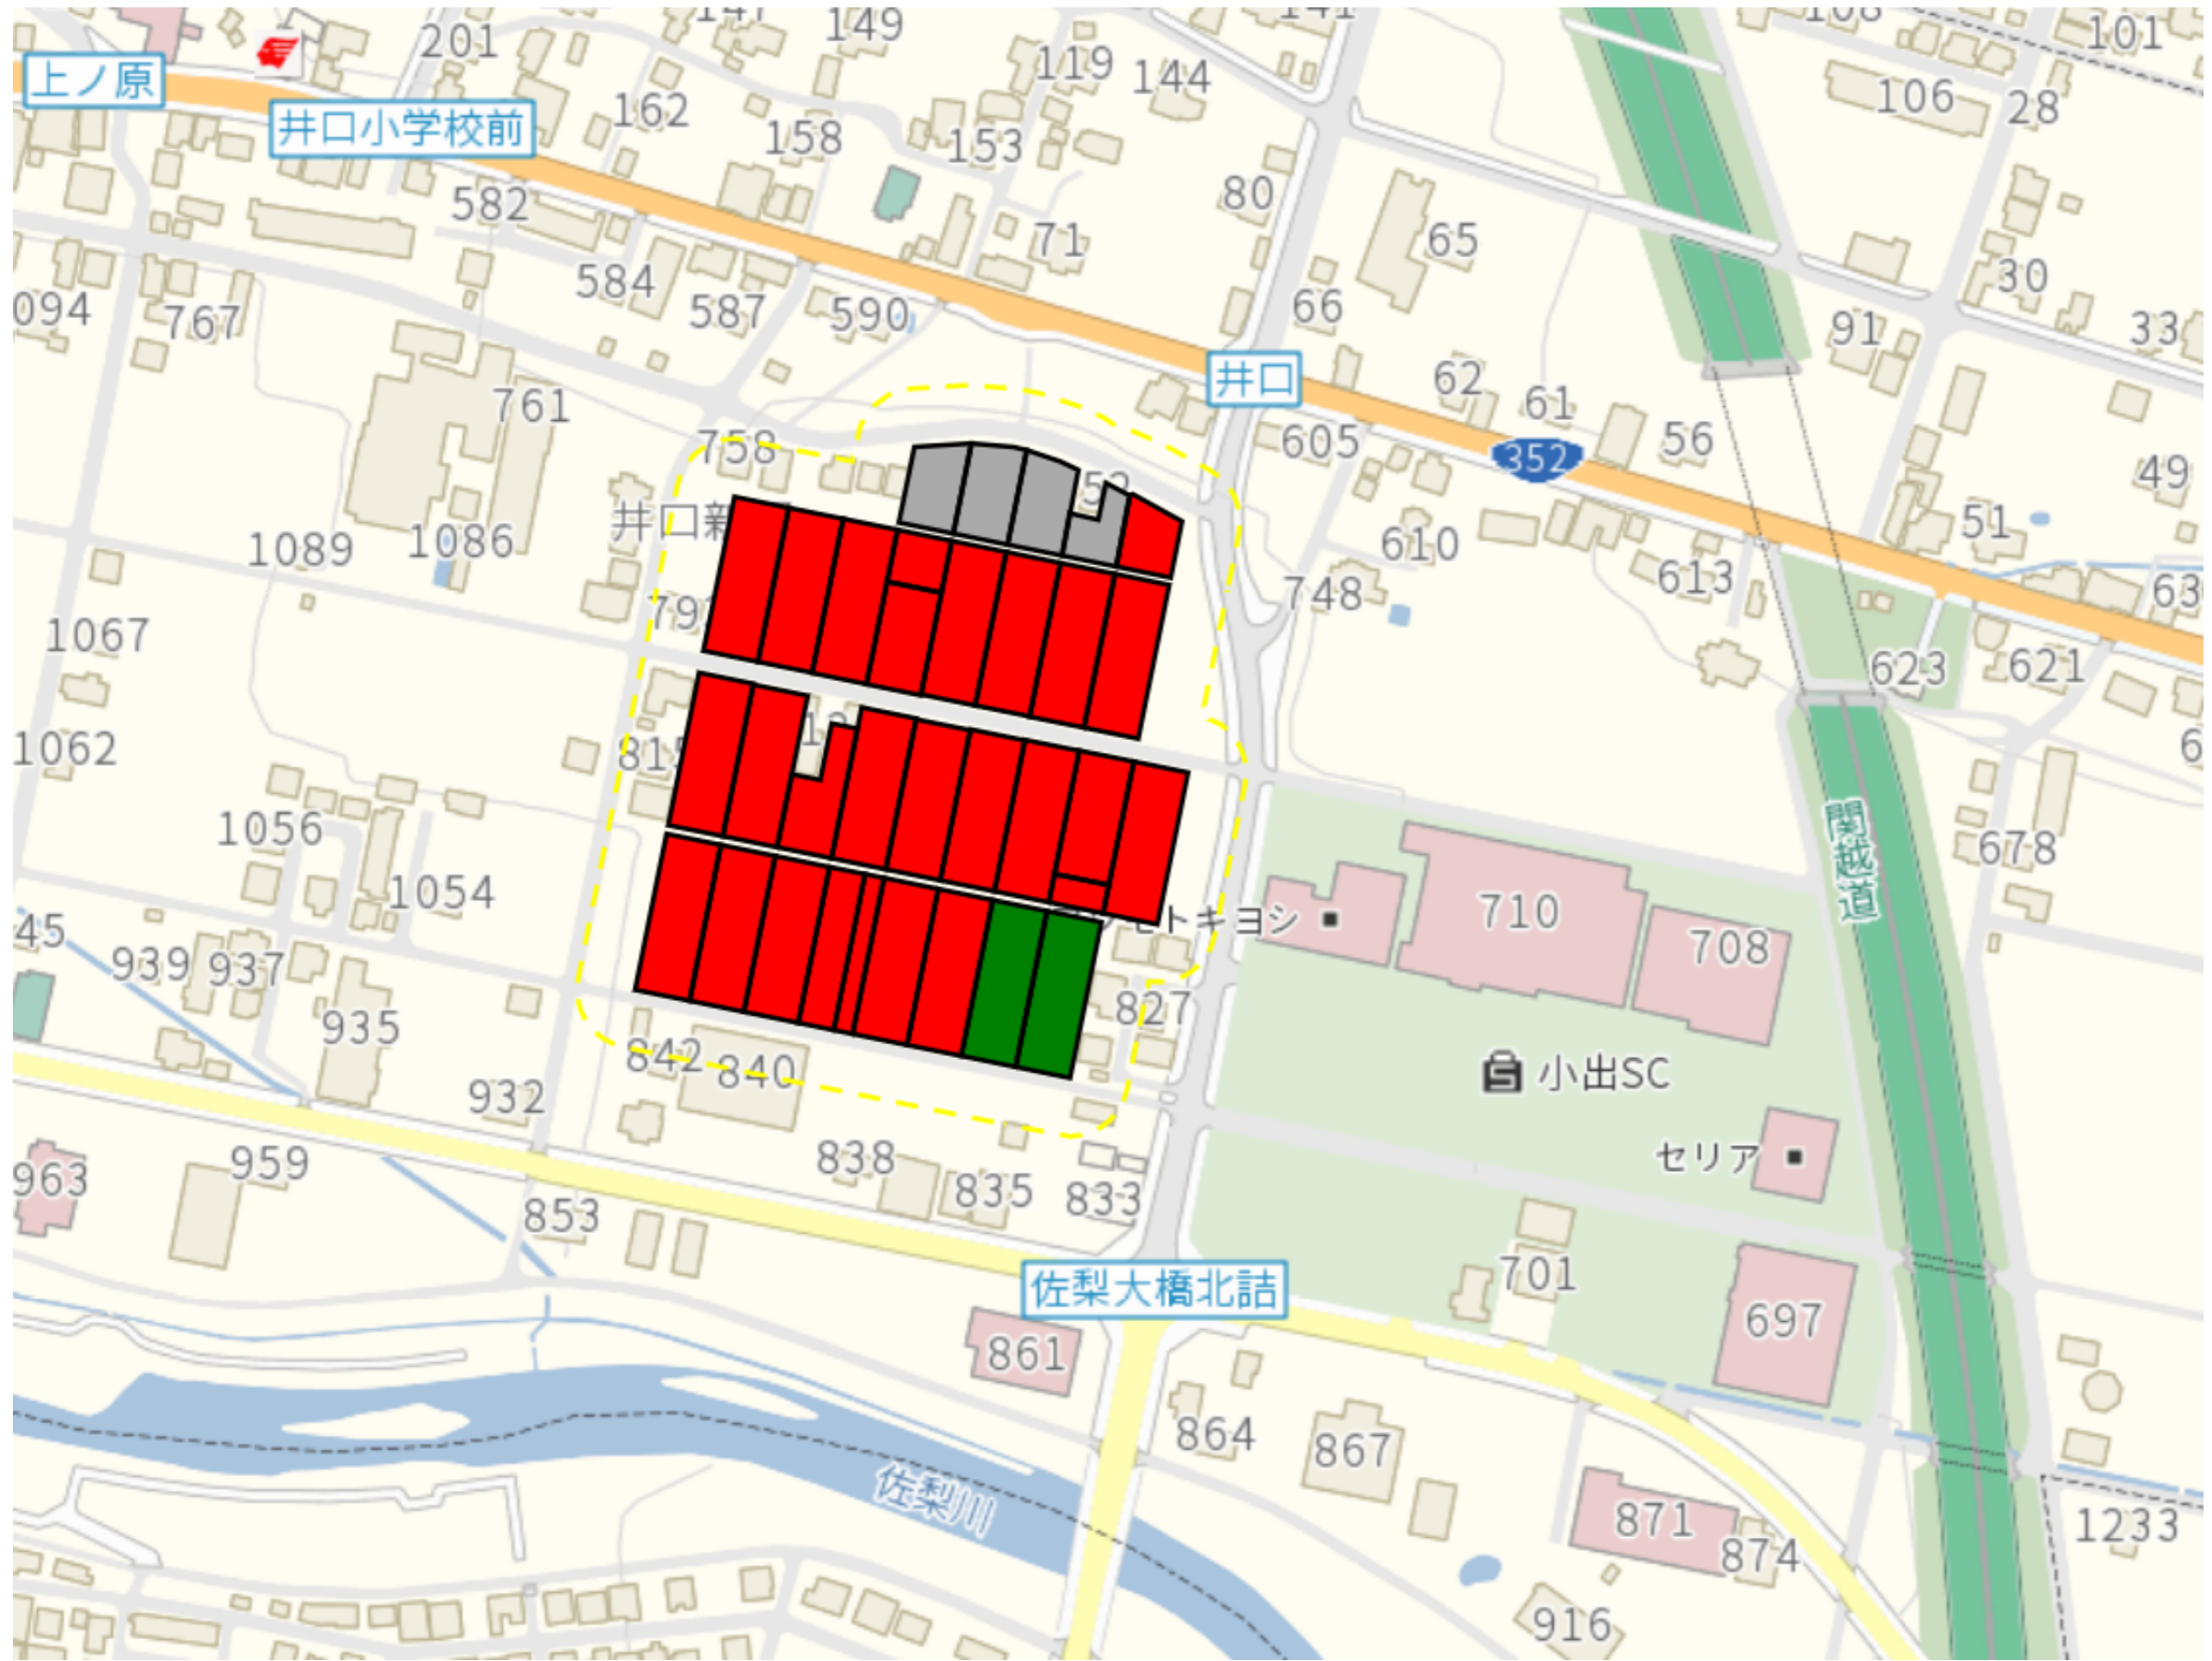

井口新田1

井口新田2

目標地図(素案)

1 : 3000

井口新田3

目標地図(素案)

1 : 3000

宇津野1

1 : 3000

宇津野2

目標地図(素案)

1 : 4500

下折立1

目標地図(素案)

1 : 5500

下折立2

目標地区(素案)

1 : 2000

吉田1

目標地区(素案)

1 : 5000

吉田2

目標地図(素案)

1 : 6000

七日市

目標地区(素案)

1 : 7000

七日市新田

目標地区(素案)

1 : 6500

上折立

目標地図(素案)