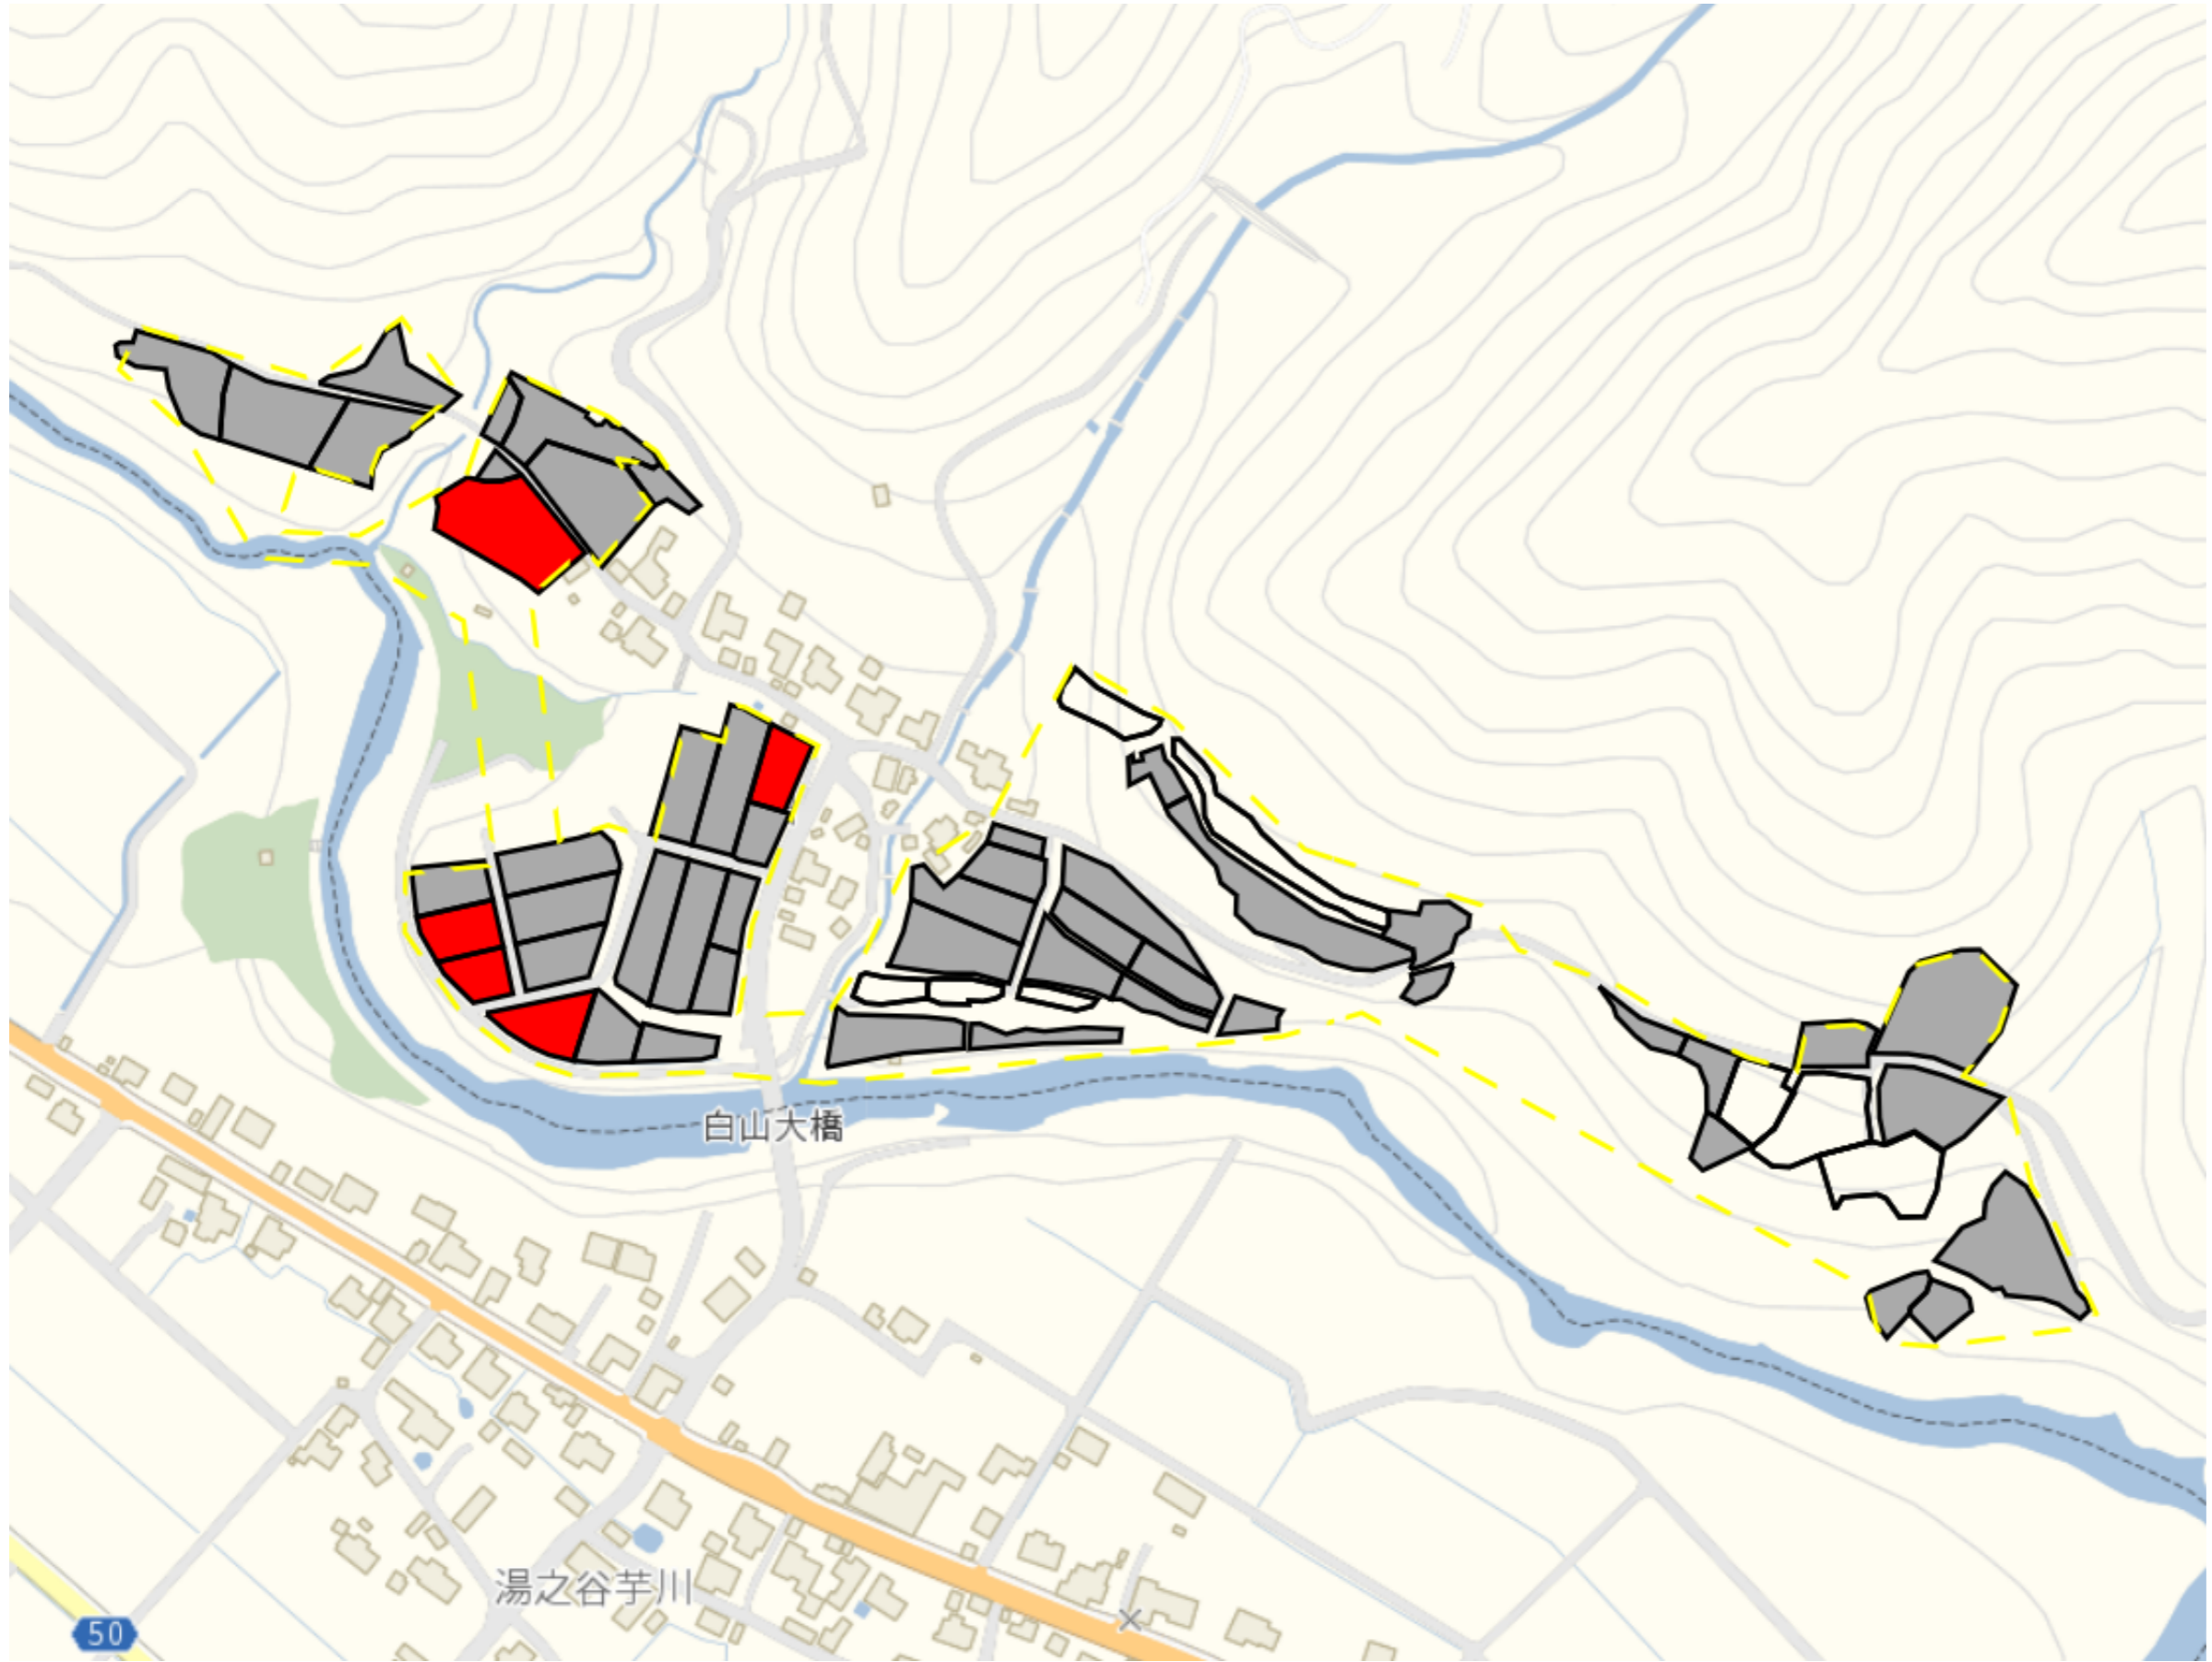

七日市

目標地区(素案)

1 : 7000

七日市新田

目標地区(素案)

1 : 6500

上折立

目標地図(素案)

目標地図(素案)

1 : 5500

大沢3

1 : 4000

大湯温泉

目標地図(素案)

1 : 6871

湯之谷芋川

目標地図(素案)

1 : 6000

葎沢1

目標地区(素案)

1 : 3000

葎沢2

1 : 3500

葎沢3

1 : 3500

菟和田2

目標地図(素案)

1 : 3500