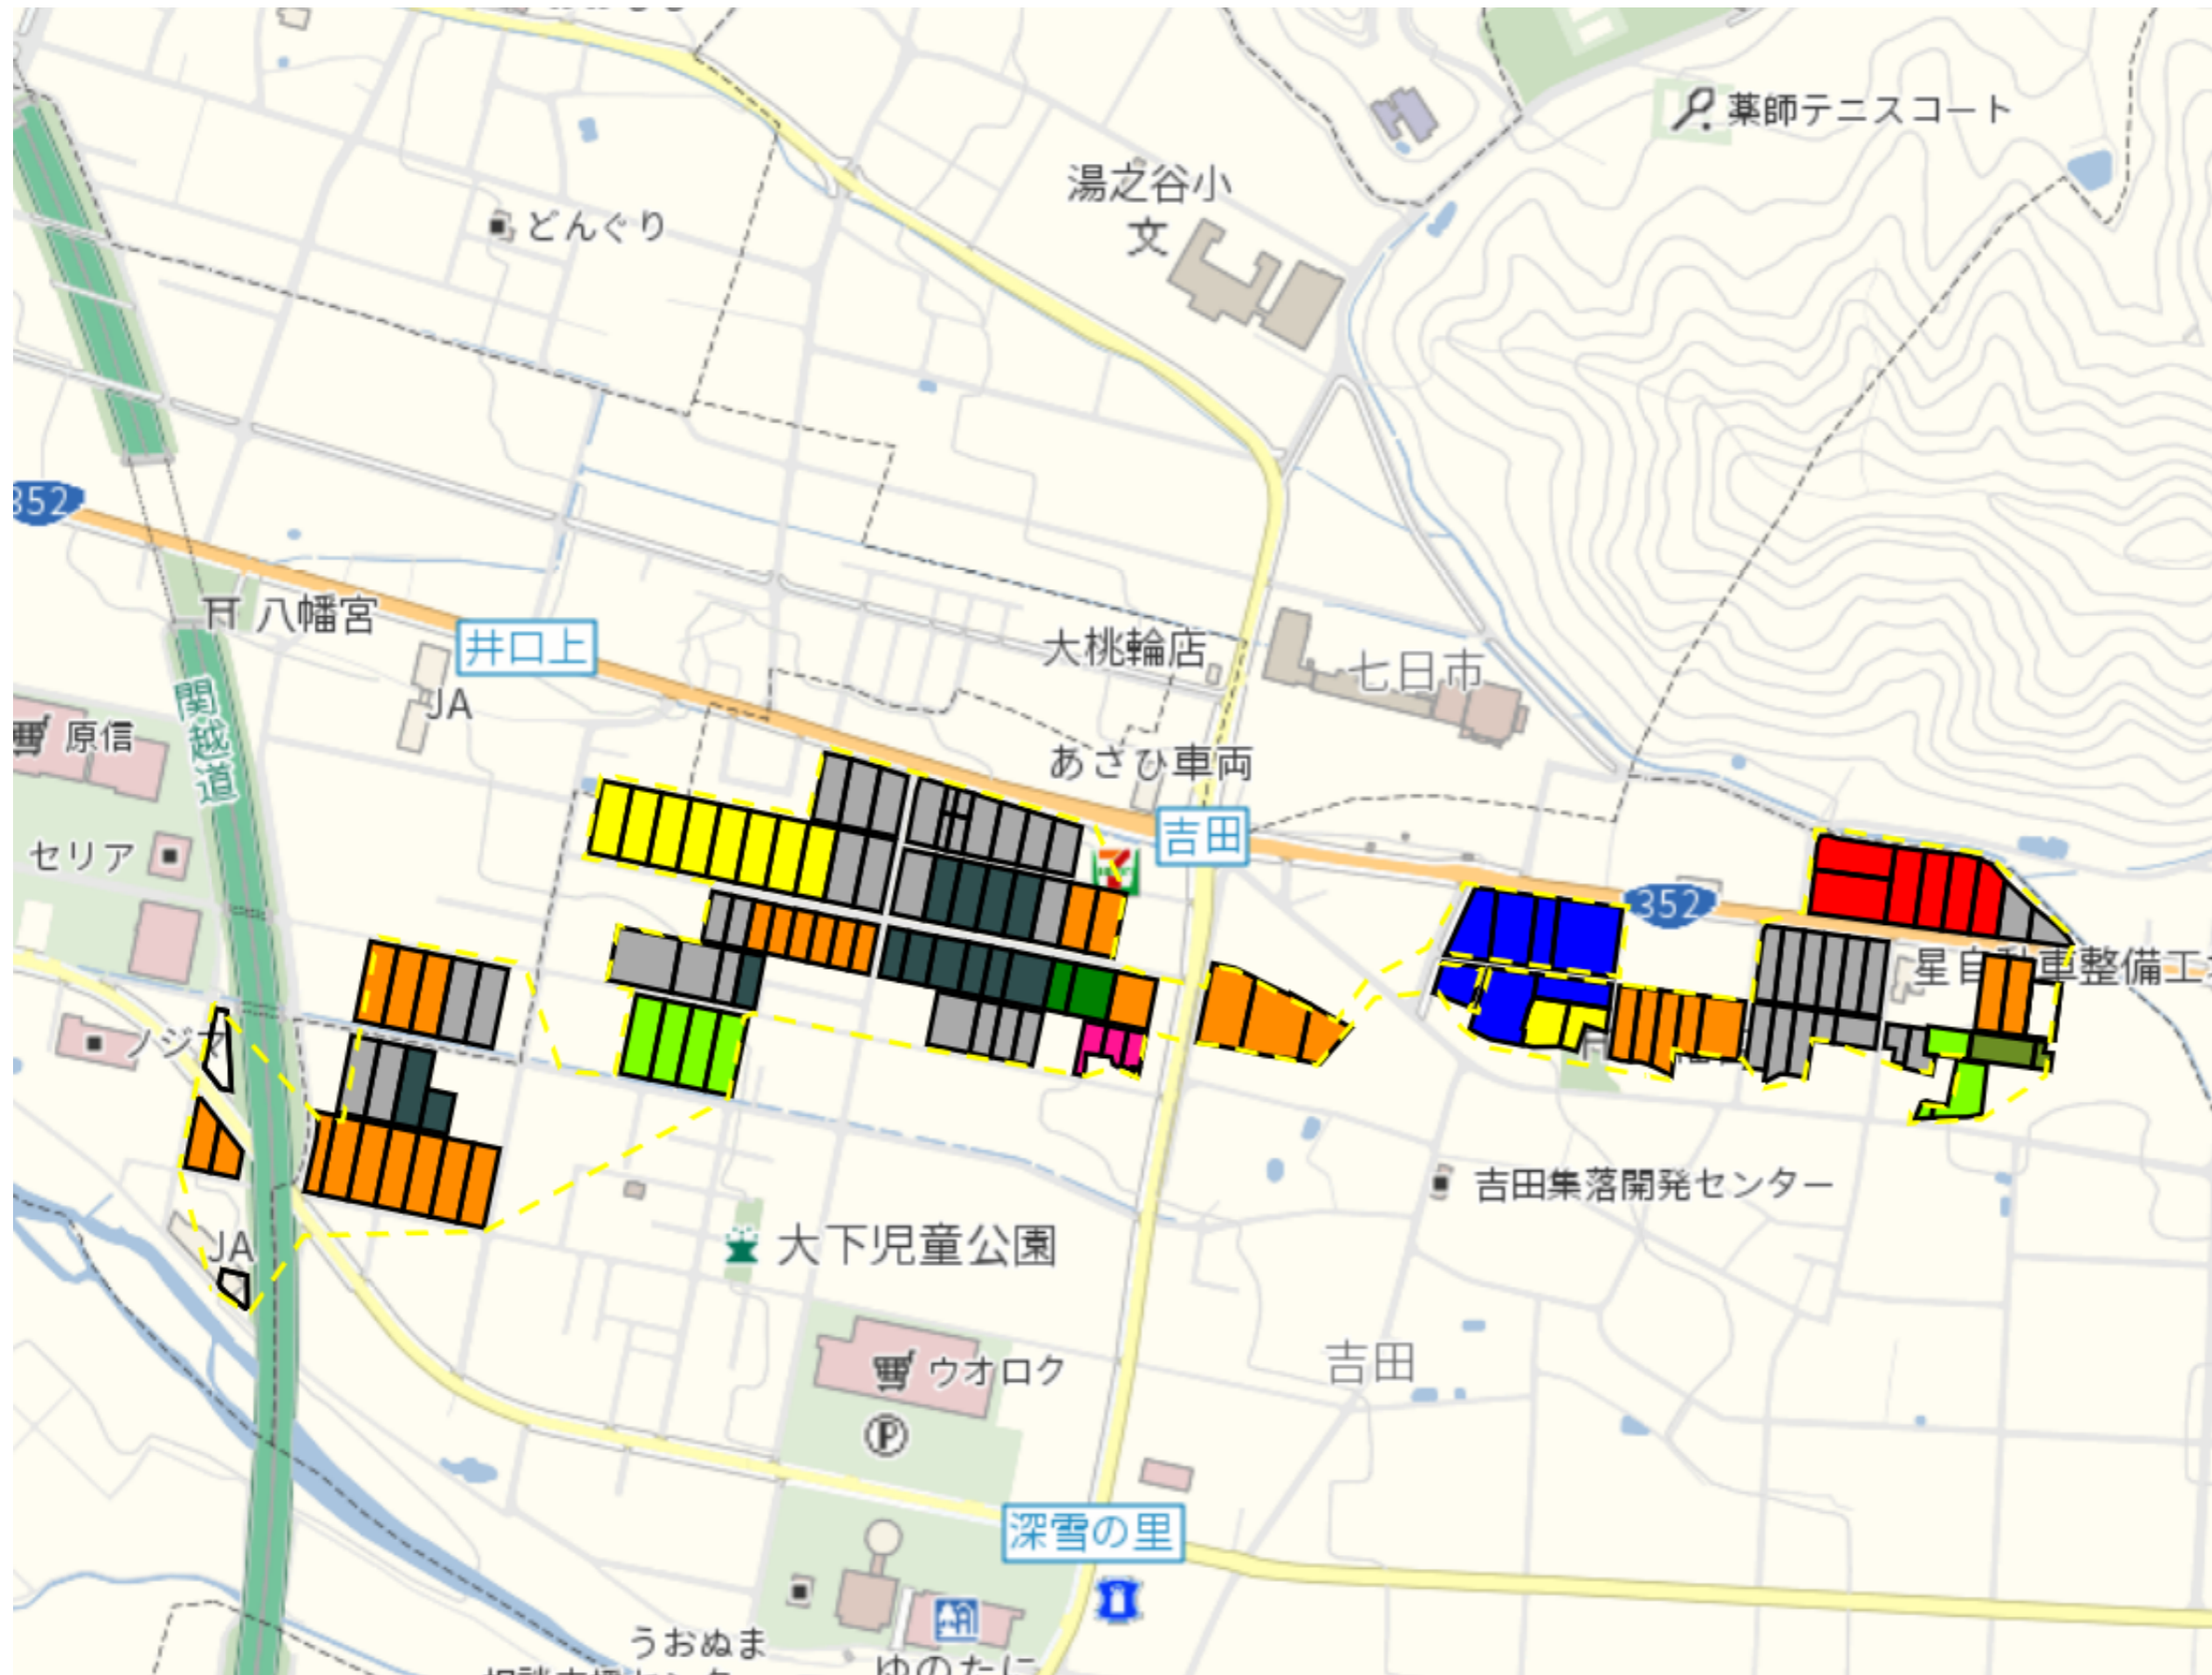

1 : 3000

宇津野2

目標地図(素案)

1 : 4500

下折立1

目標地図(素案)

1 : 5500

下折立2

目標地区(素案)

1 : 2000

吉田1

目標地区(素案)

1 : 5000

吉田2

目標地図(素案)

1 : 6000

七日市

目標地区(素案)

1 : 7000

七日市新田

目標地区(素案)

1 : 6500

上折立

目標地図(素案)

目標地図(素案)

1 : 6000

葎沢1

目標地区(素案)

1 : 3000

葎沢2

1 : 3500

葎沢3