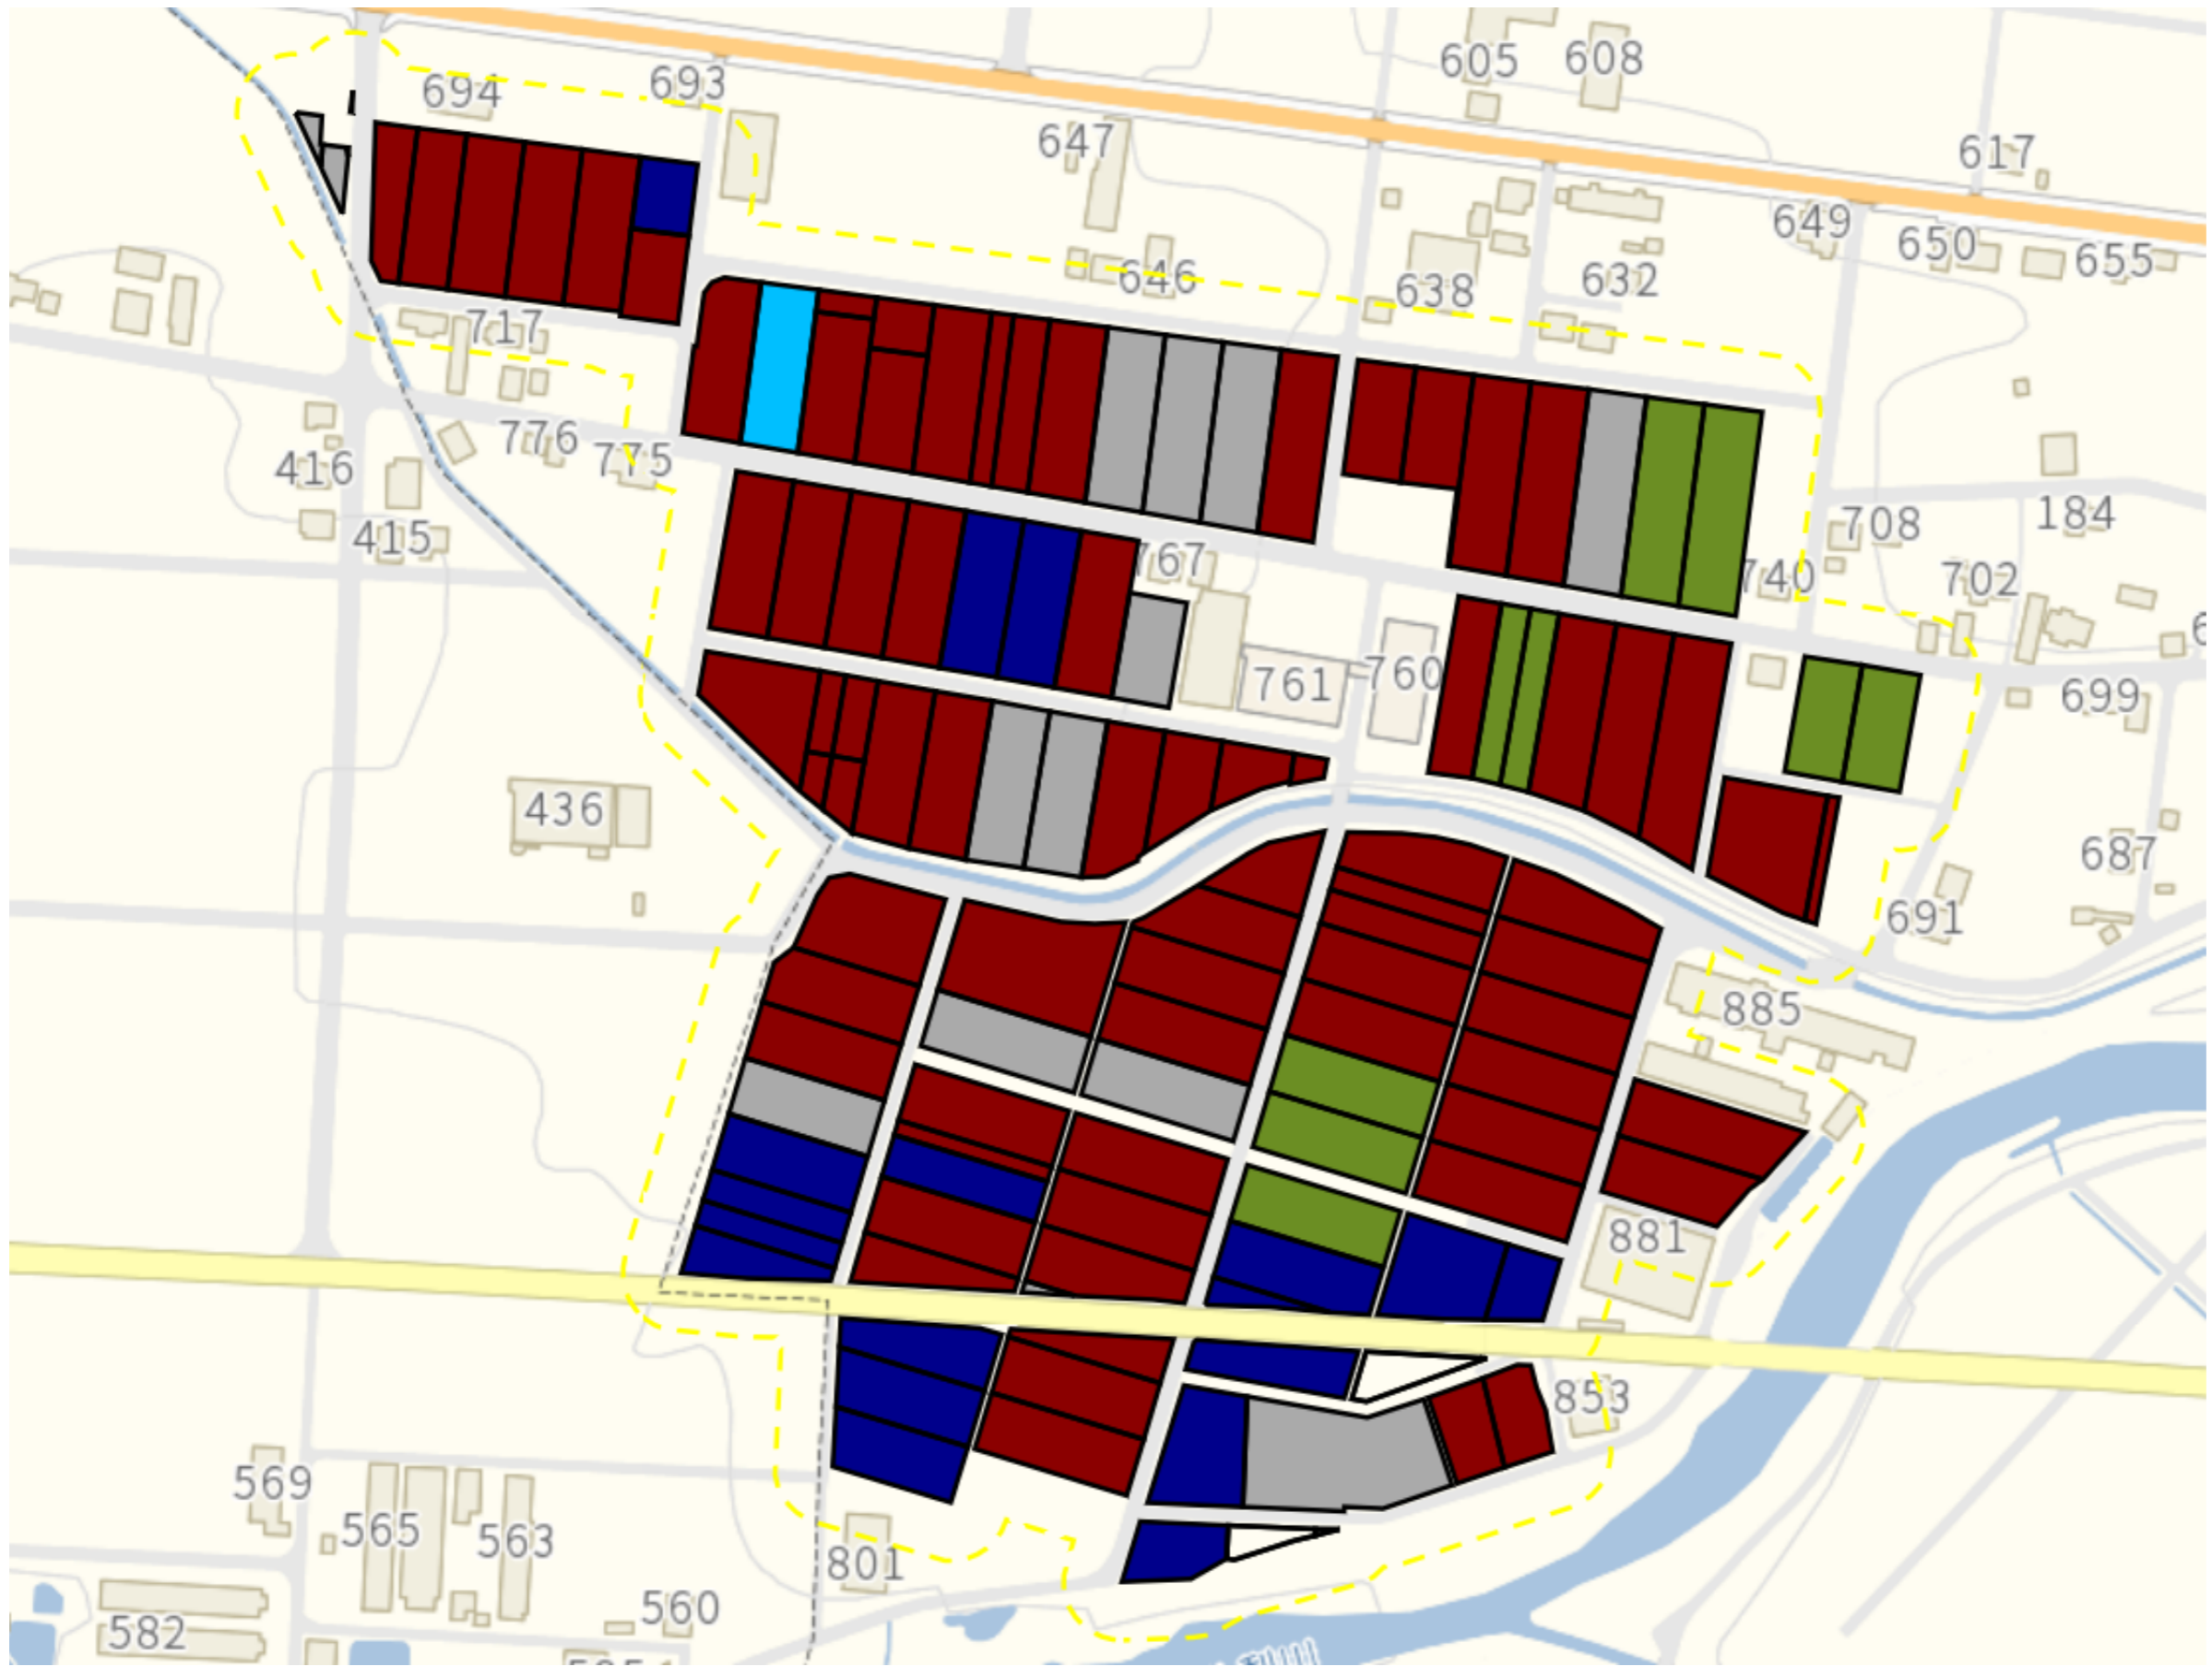

七日市

目標地区(素案)

1 : 7000

七日市新田

目標地区(素案)

1 : 6500

上折立

目標地図(素案)

1 : 4500

折立又新田

目標地区(素案)

1 : 5000

大沢1

目標地区(素案)

1 : 3000

大沢2

目標地図(素案)

1 : 5500

大沢3

1 : 4000

大湯温泉

目標地図(素案)

1 : 6871

湯之谷芋川

目標地図(素案)

1 : 6000

葎沢1

目標地区(素案)

1 : 3000

葎沢2

1 : 3500

葎沢3