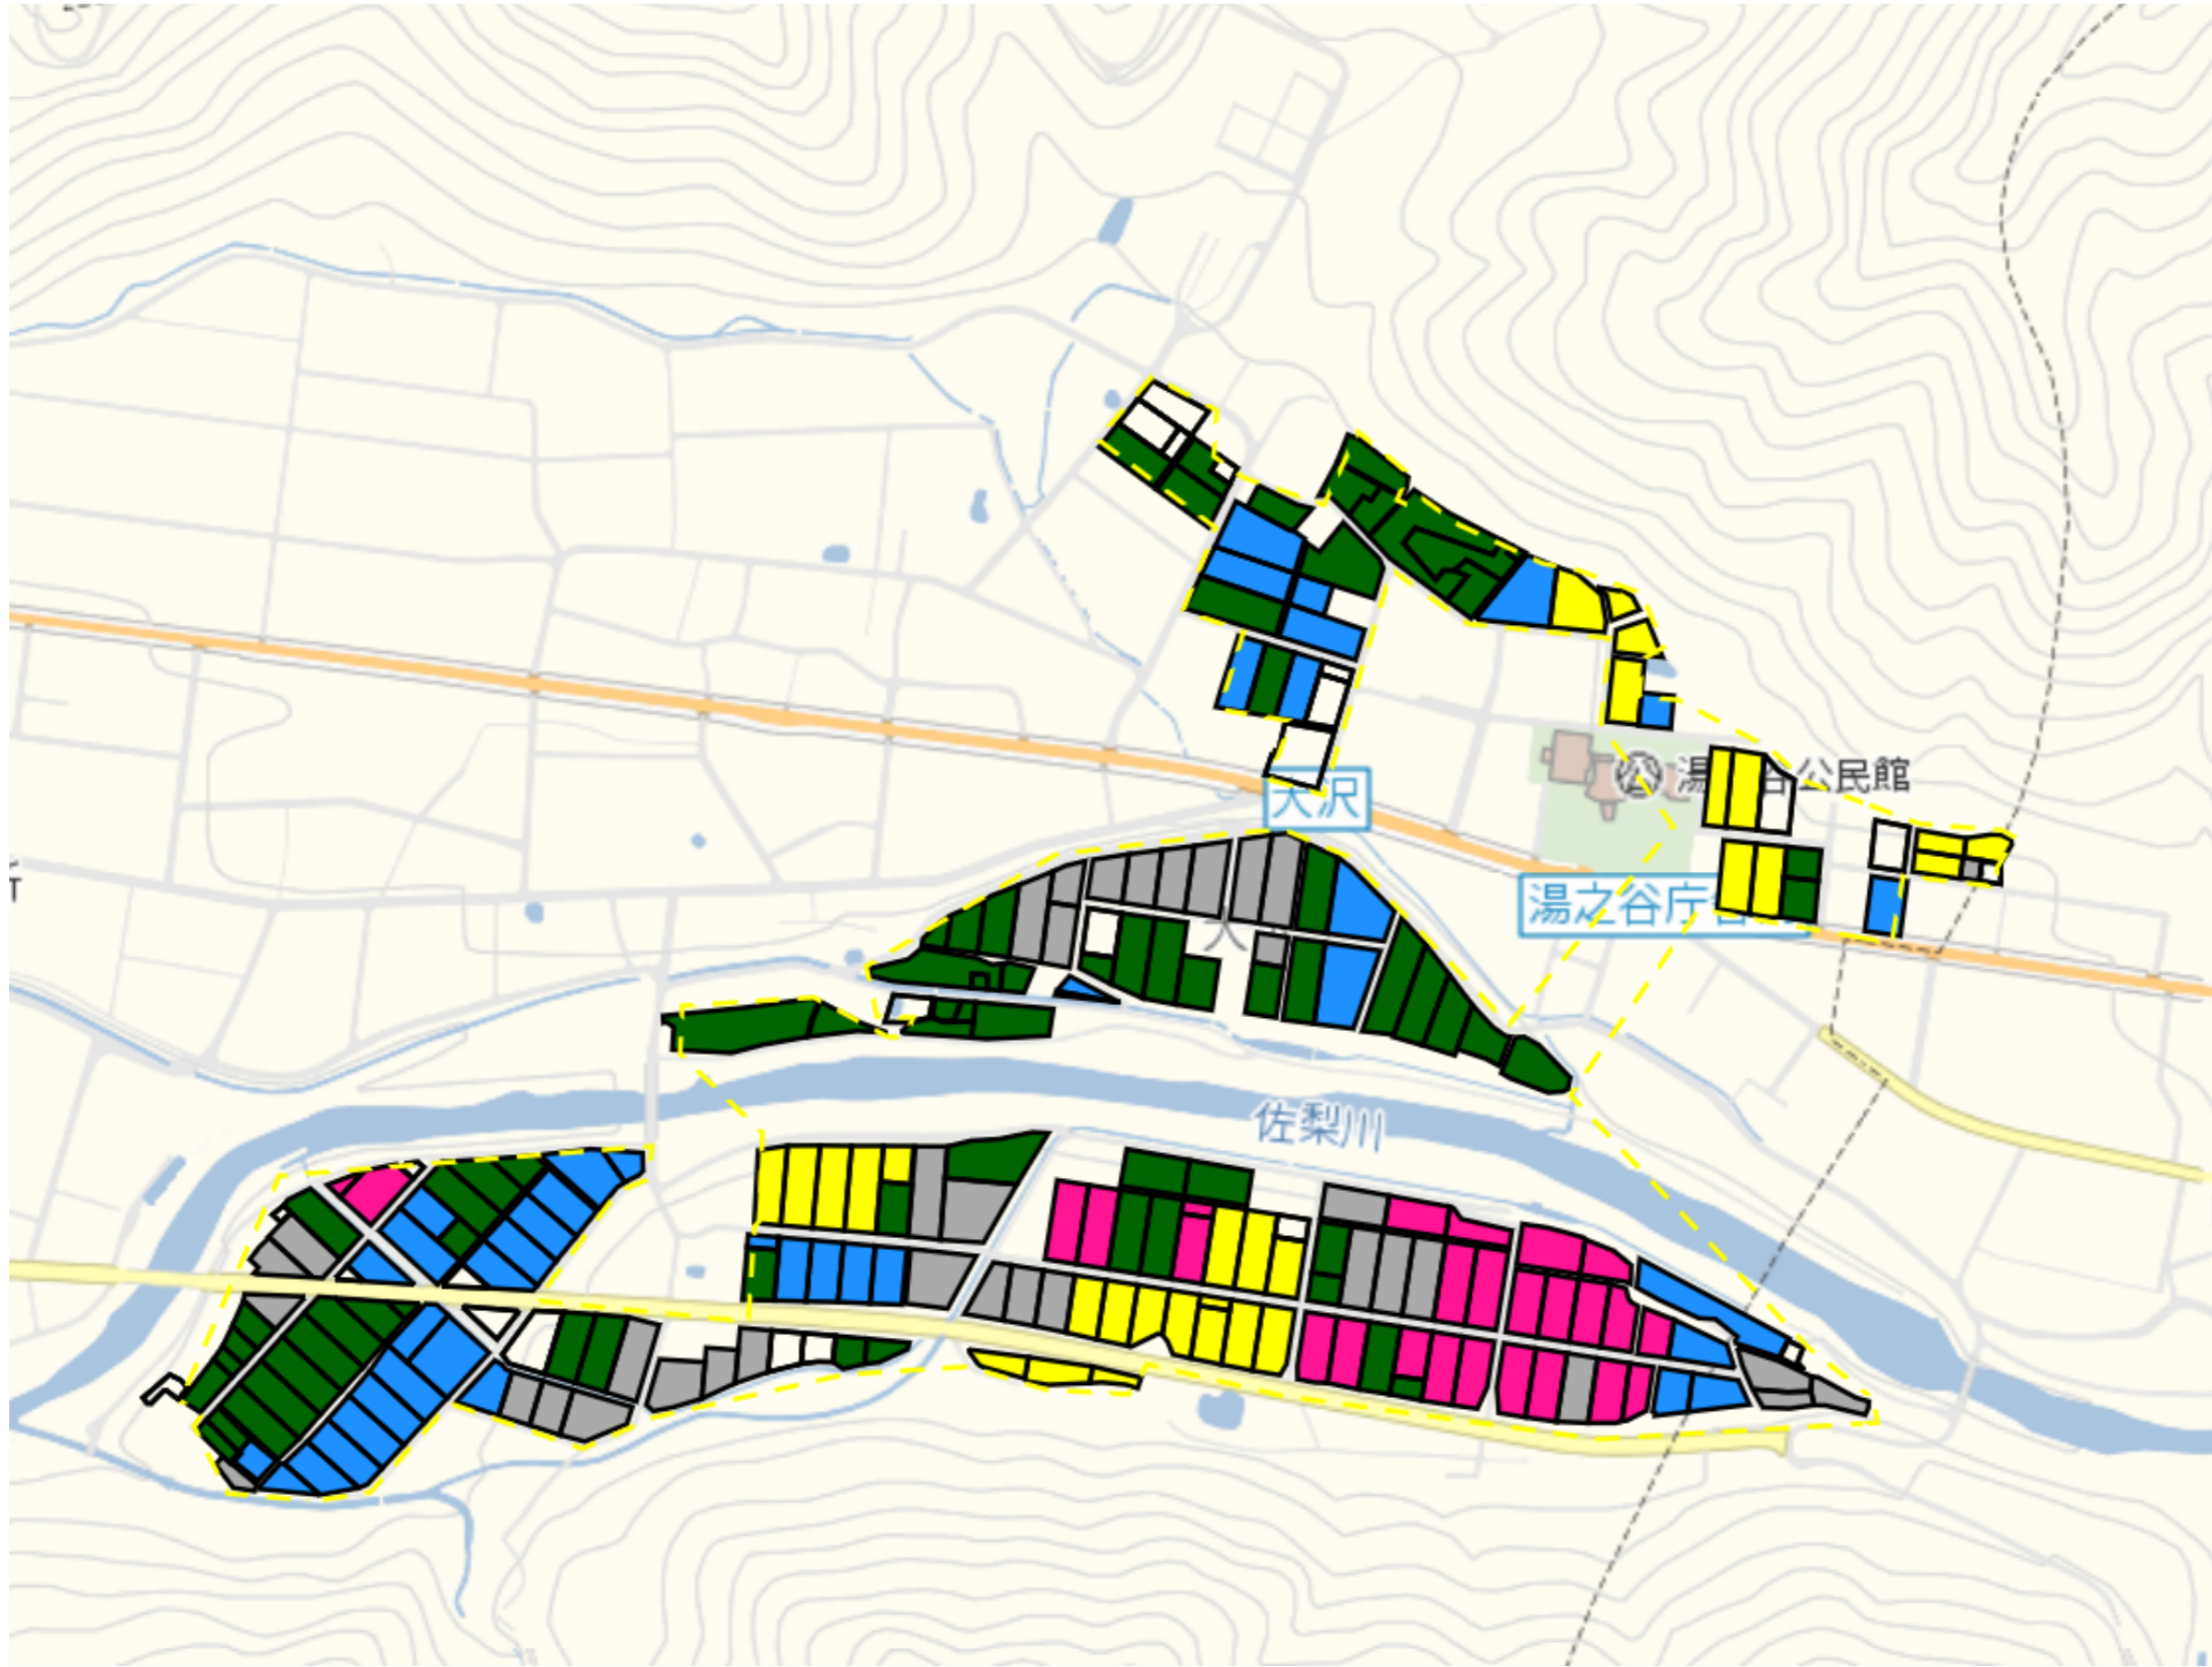

七日市

目標地区(素案)

1 : 7000

七日市新田

目標地区(素案)

1 : 6500

上折立

目標地図(素案)

1 : 4500

折立又新田

目標地区(素案)

1 : 5000

大沢1

目標地区(素案)

1 : 3000

大沢2

目標地図(素案)

1 : 5500

大沢3

1 : 4000

大湯温泉

目標地図(素案)

1 : 6871

湯之谷芋川

目標地図(素案)

1 : 6000

葎沢1

目標地区(素案)

1 : 3000

葎沢2

1 : 3500

葎沢3