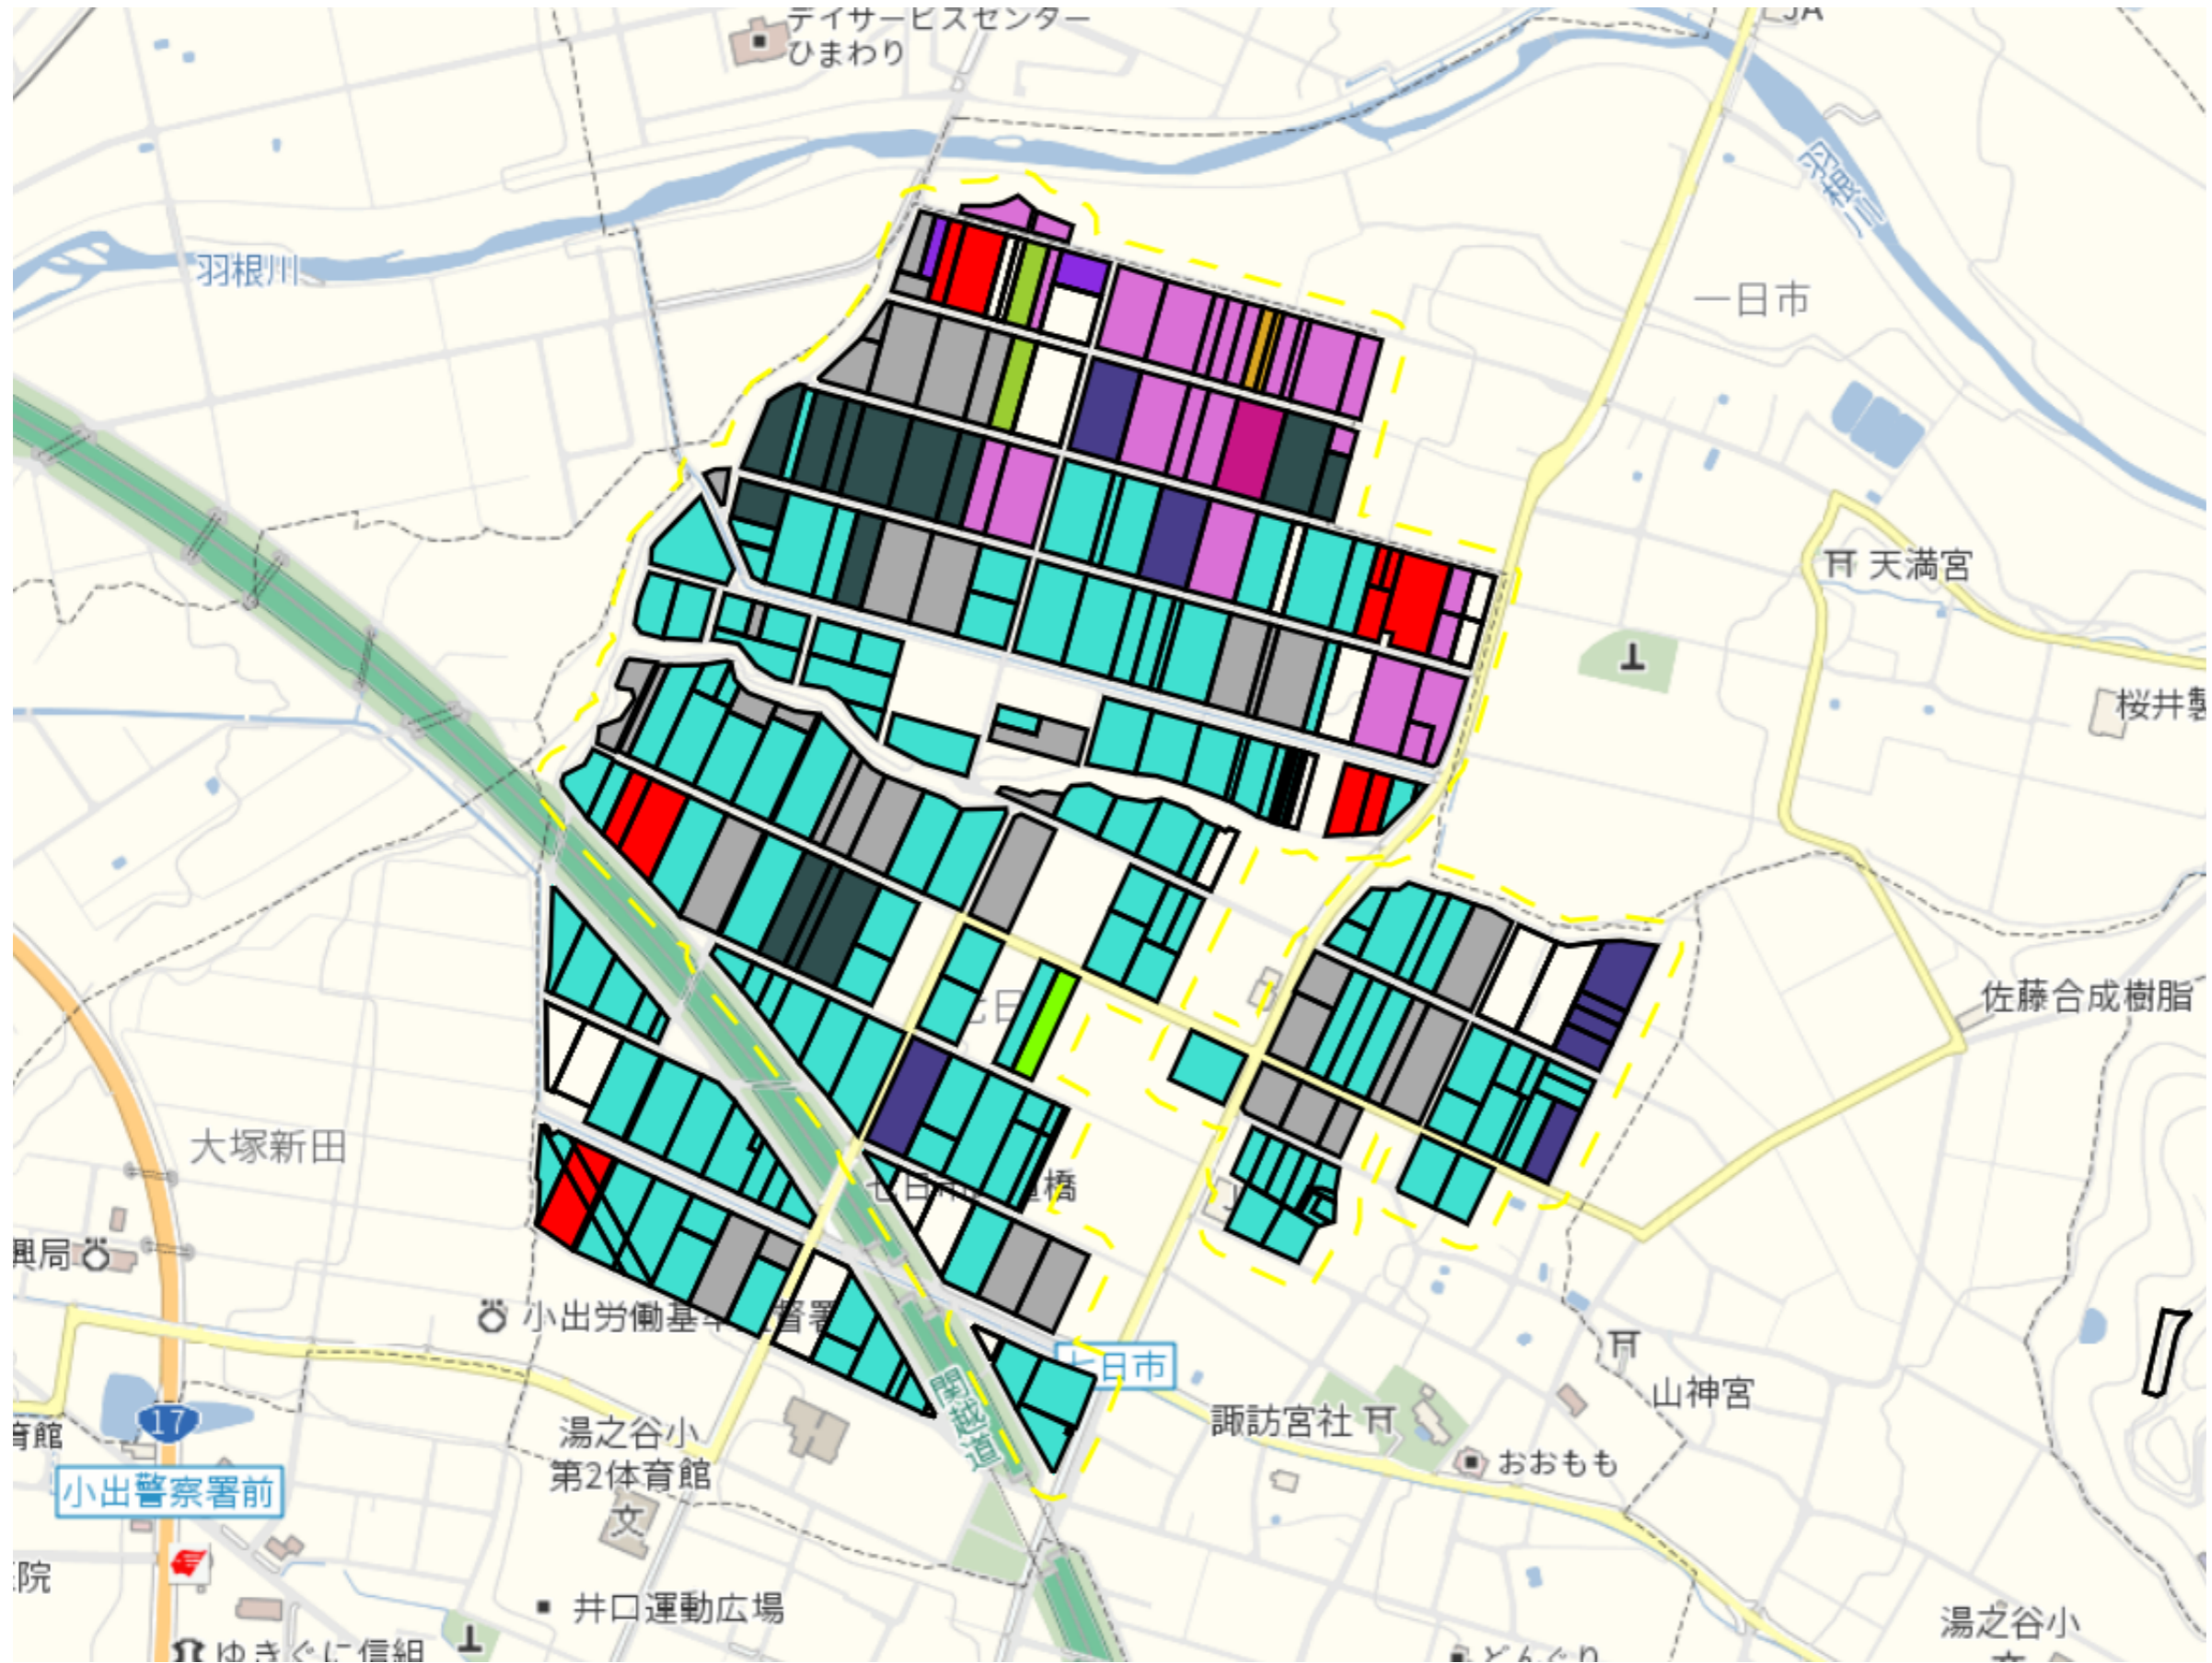

1 : 3000

宇津野2

目標地図(素案)

1 : 4500

下折立1

目標地図(素案)

1 : 5500

下折立2

目標地区(素案)

1 : 2000

吉田1

目標地区(素案)

1 : 5000

吉田2

目標地図(素案)

1 : 6000

七日市

目標地区(素案)

1 : 7000

七日市新田

目標地区(素案)

1 : 6500

上折立

目標地図(素案)

目標地図(素案)

1 : 6000

葎沢1

目標地区(素案)

1 : 3000

葎沢2

1 : 3500

葎沢3