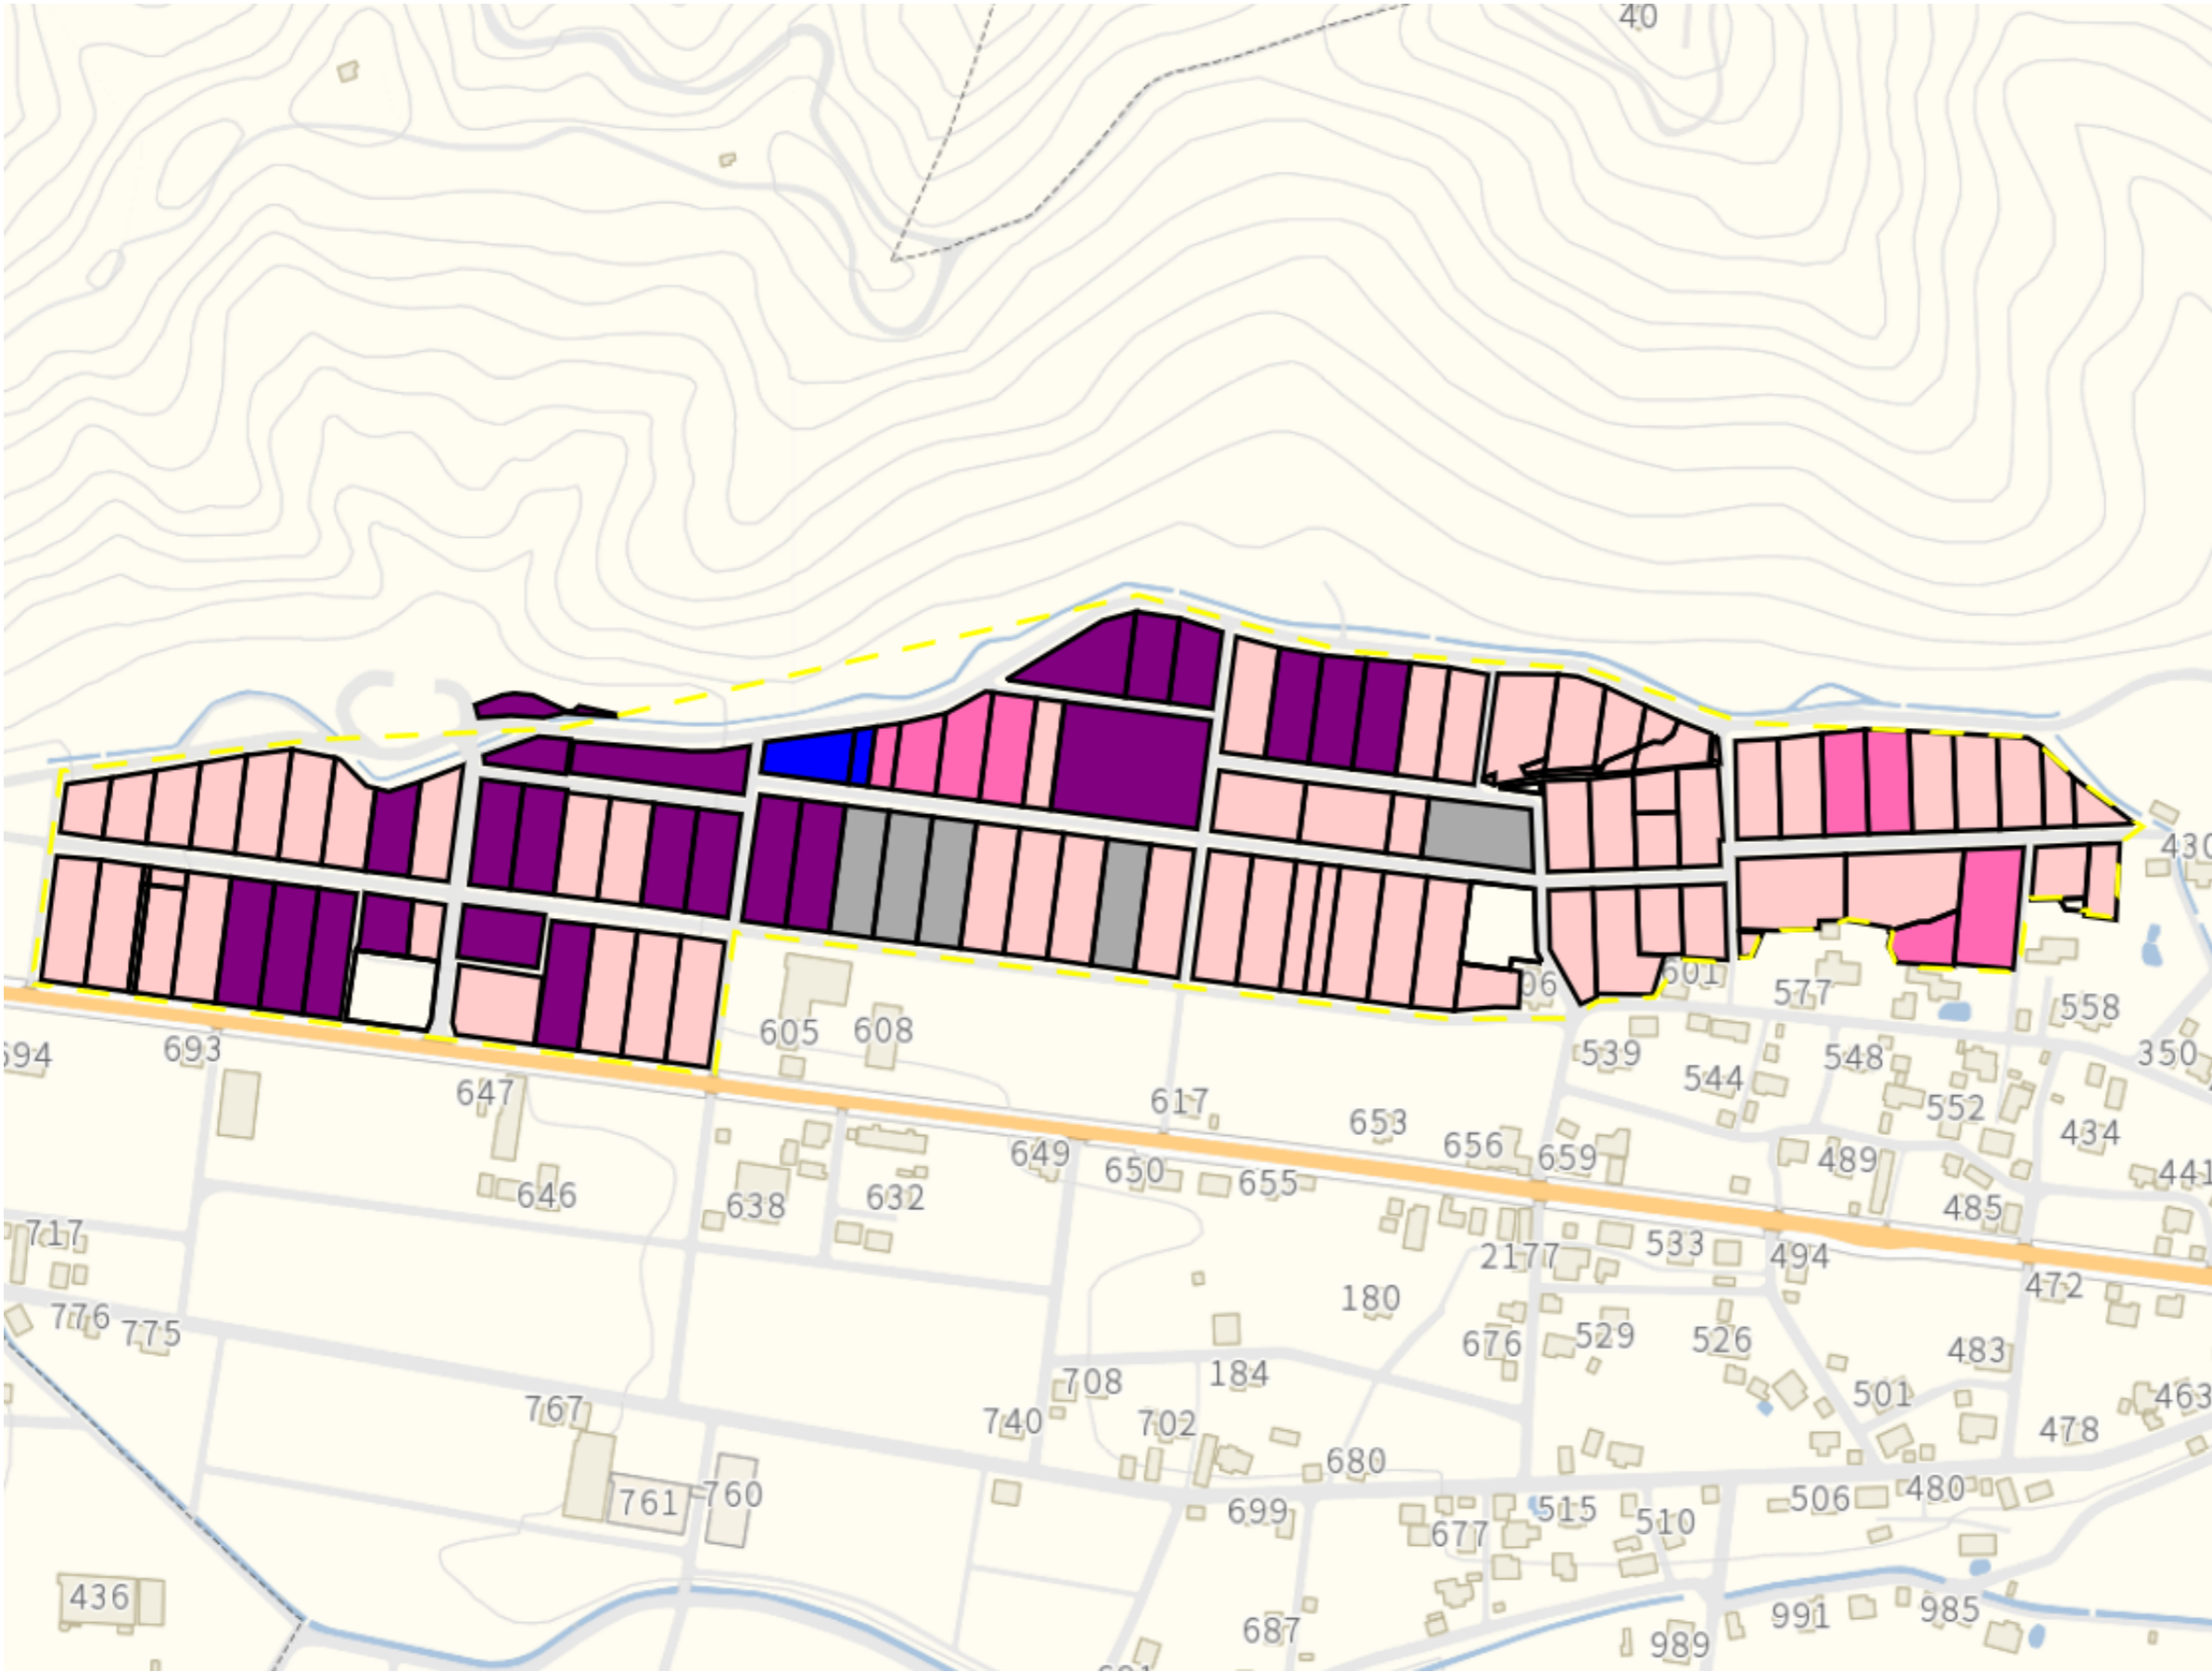

七日市

目標地区(素案)

1 : 7000

七日市新田

目標地区(素案)

1 : 6500

上折立

目標地図(素案)

1 : 4500

折立又新田

目標地区(素案)

1 : 5000

大沢1

目標地区(素案)

1 : 3000

大沢2

目標地図(素案)

1 : 5500

大沢3

1 : 4000

大湯温泉

目標地図(素案)

1 : 6871

湯之谷芋川

目標地図(素案)

1 : 6000

葎沢1

目標地区(素案)

1 : 3000

葎沢2

1 : 3500

葎沢3