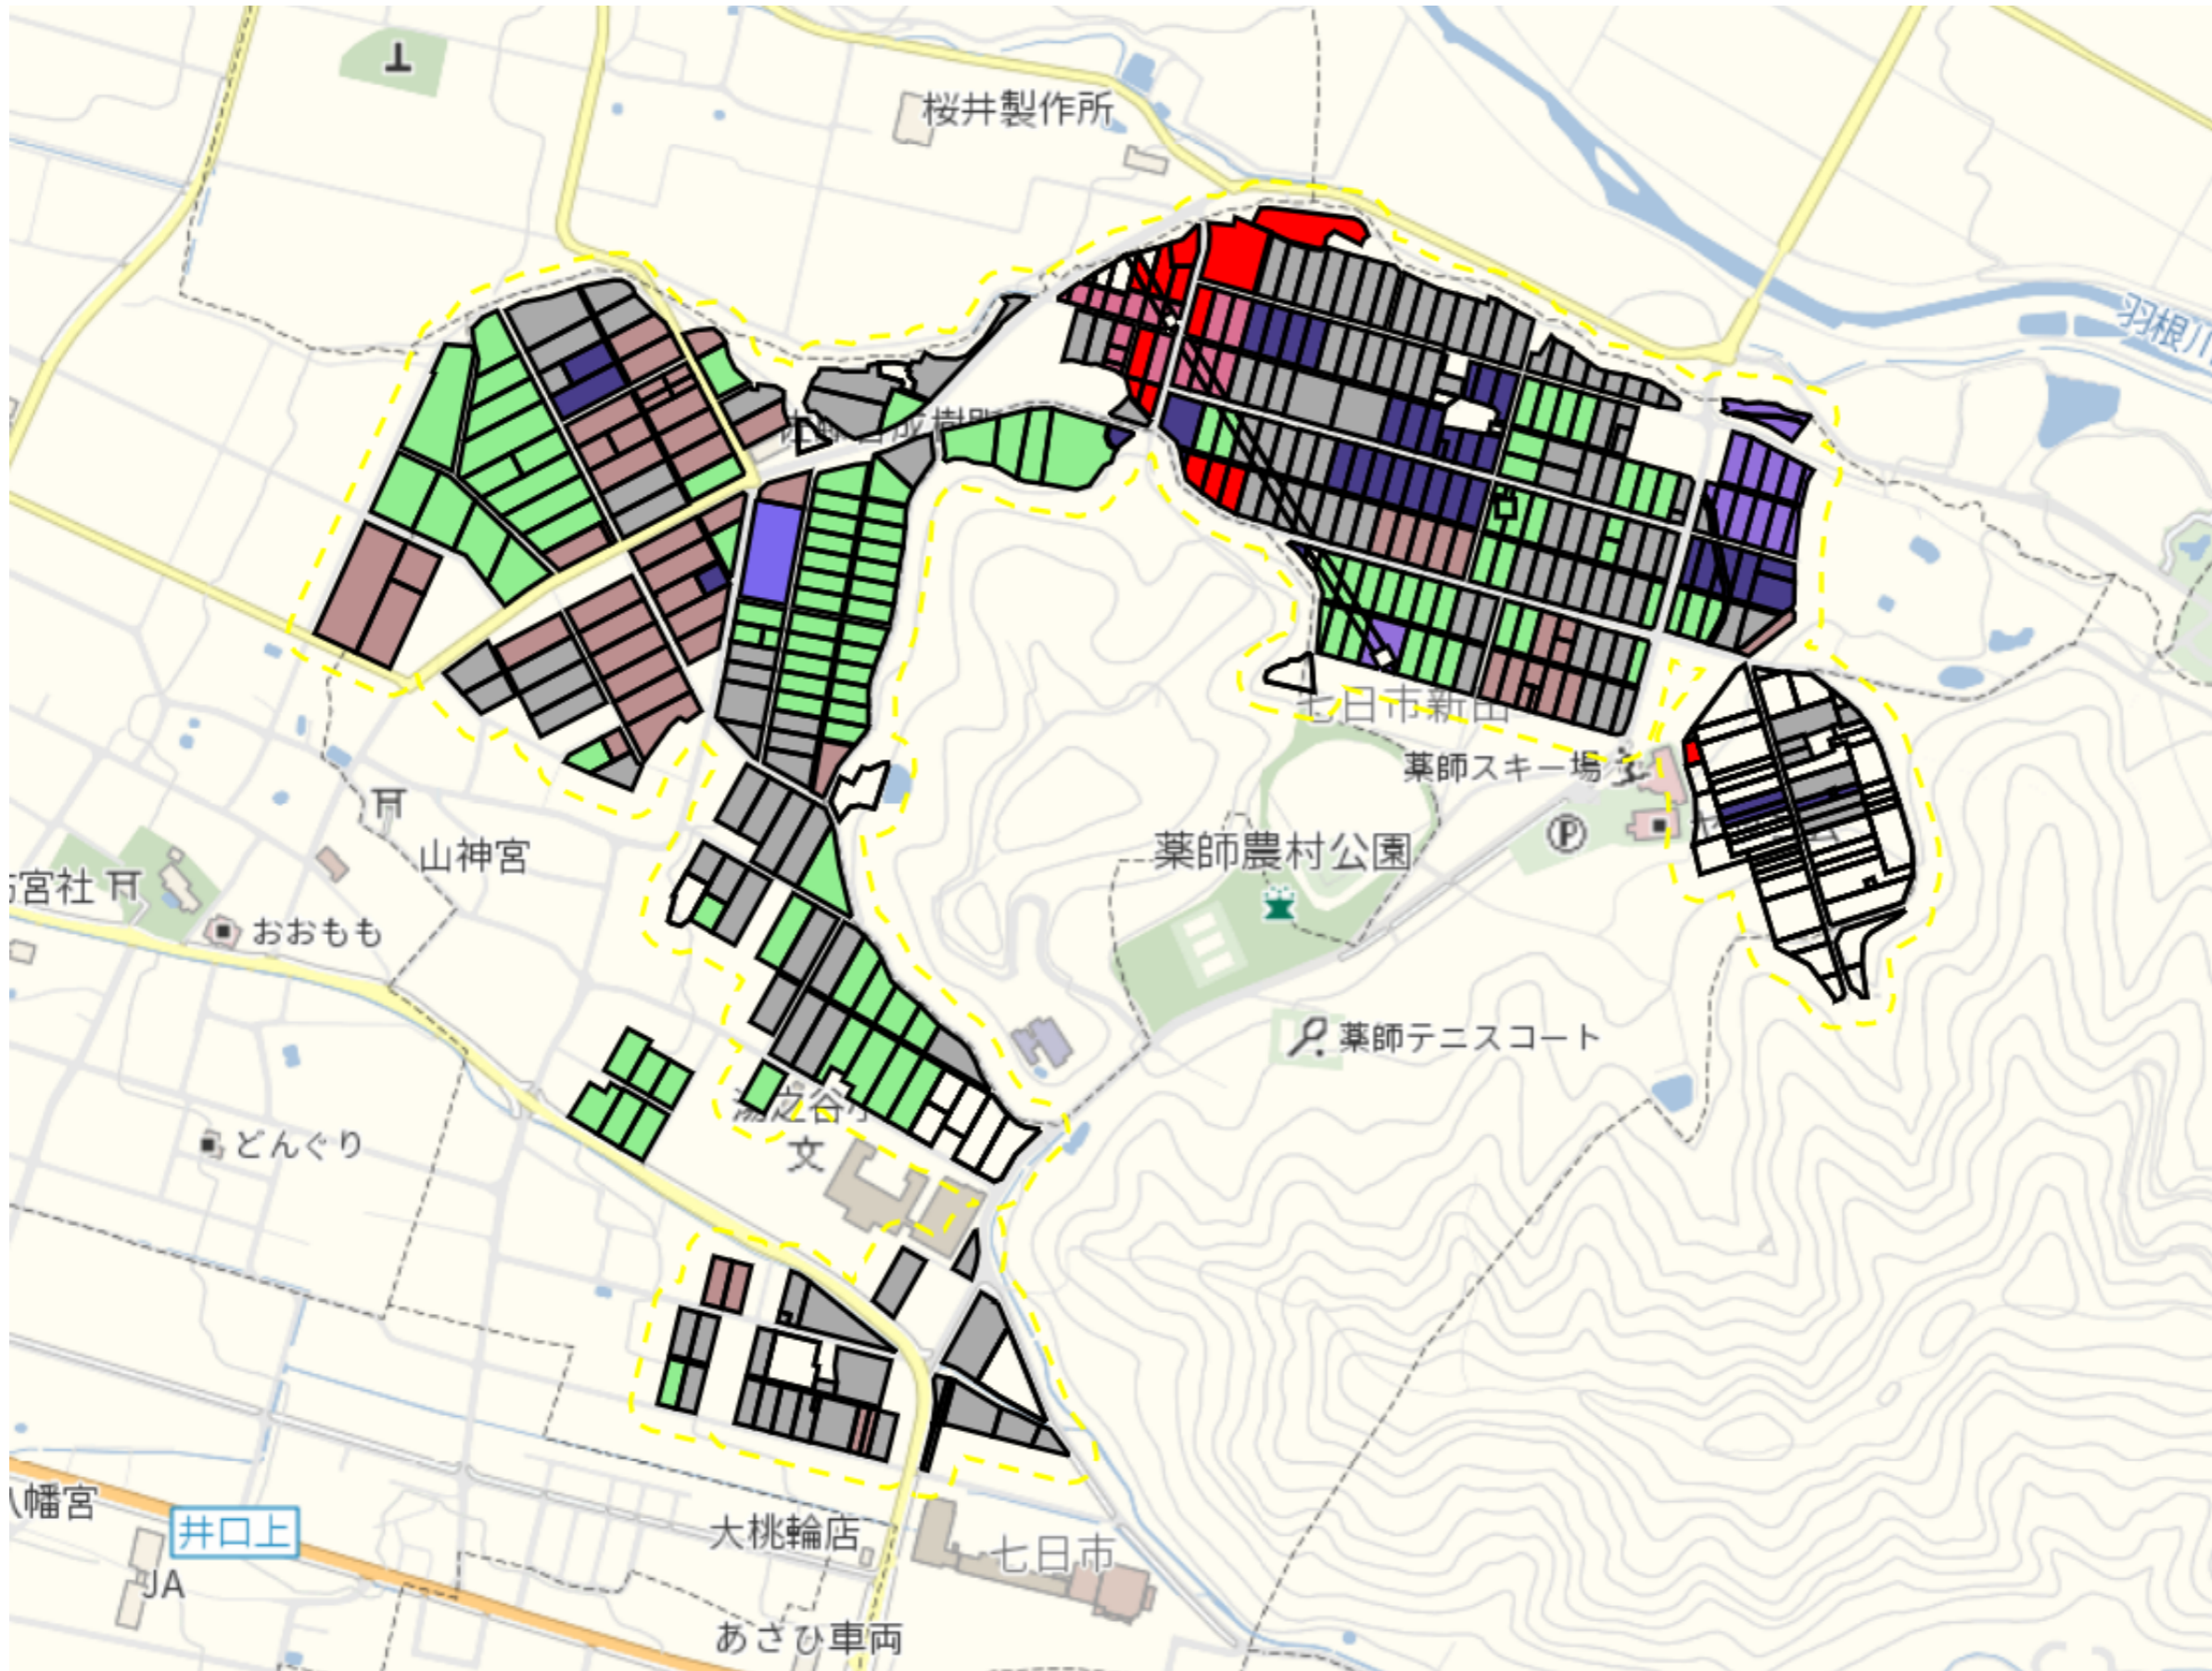

目標地区(素案)

1 : 2000

吉田1

目標地区(素案)

1 : 5000

吉田2

目標地図(素案)

1 : 6000

七日市

目標地区(素案)

1 : 7000

七日市新田

目標地区(素案)

1 : 6500

上折立

目標地図(素案)

目標地図(素案)

1 : 5500

大沢3

1 : 4000

大湯温泉

目標地図(素案)

1 : 6871

湯之谷芋川

目標地図(素案)

1 : 6000

葎沢1

目標地区(素案)

1 : 3000

葎沢2

1 : 3500

葎沢3