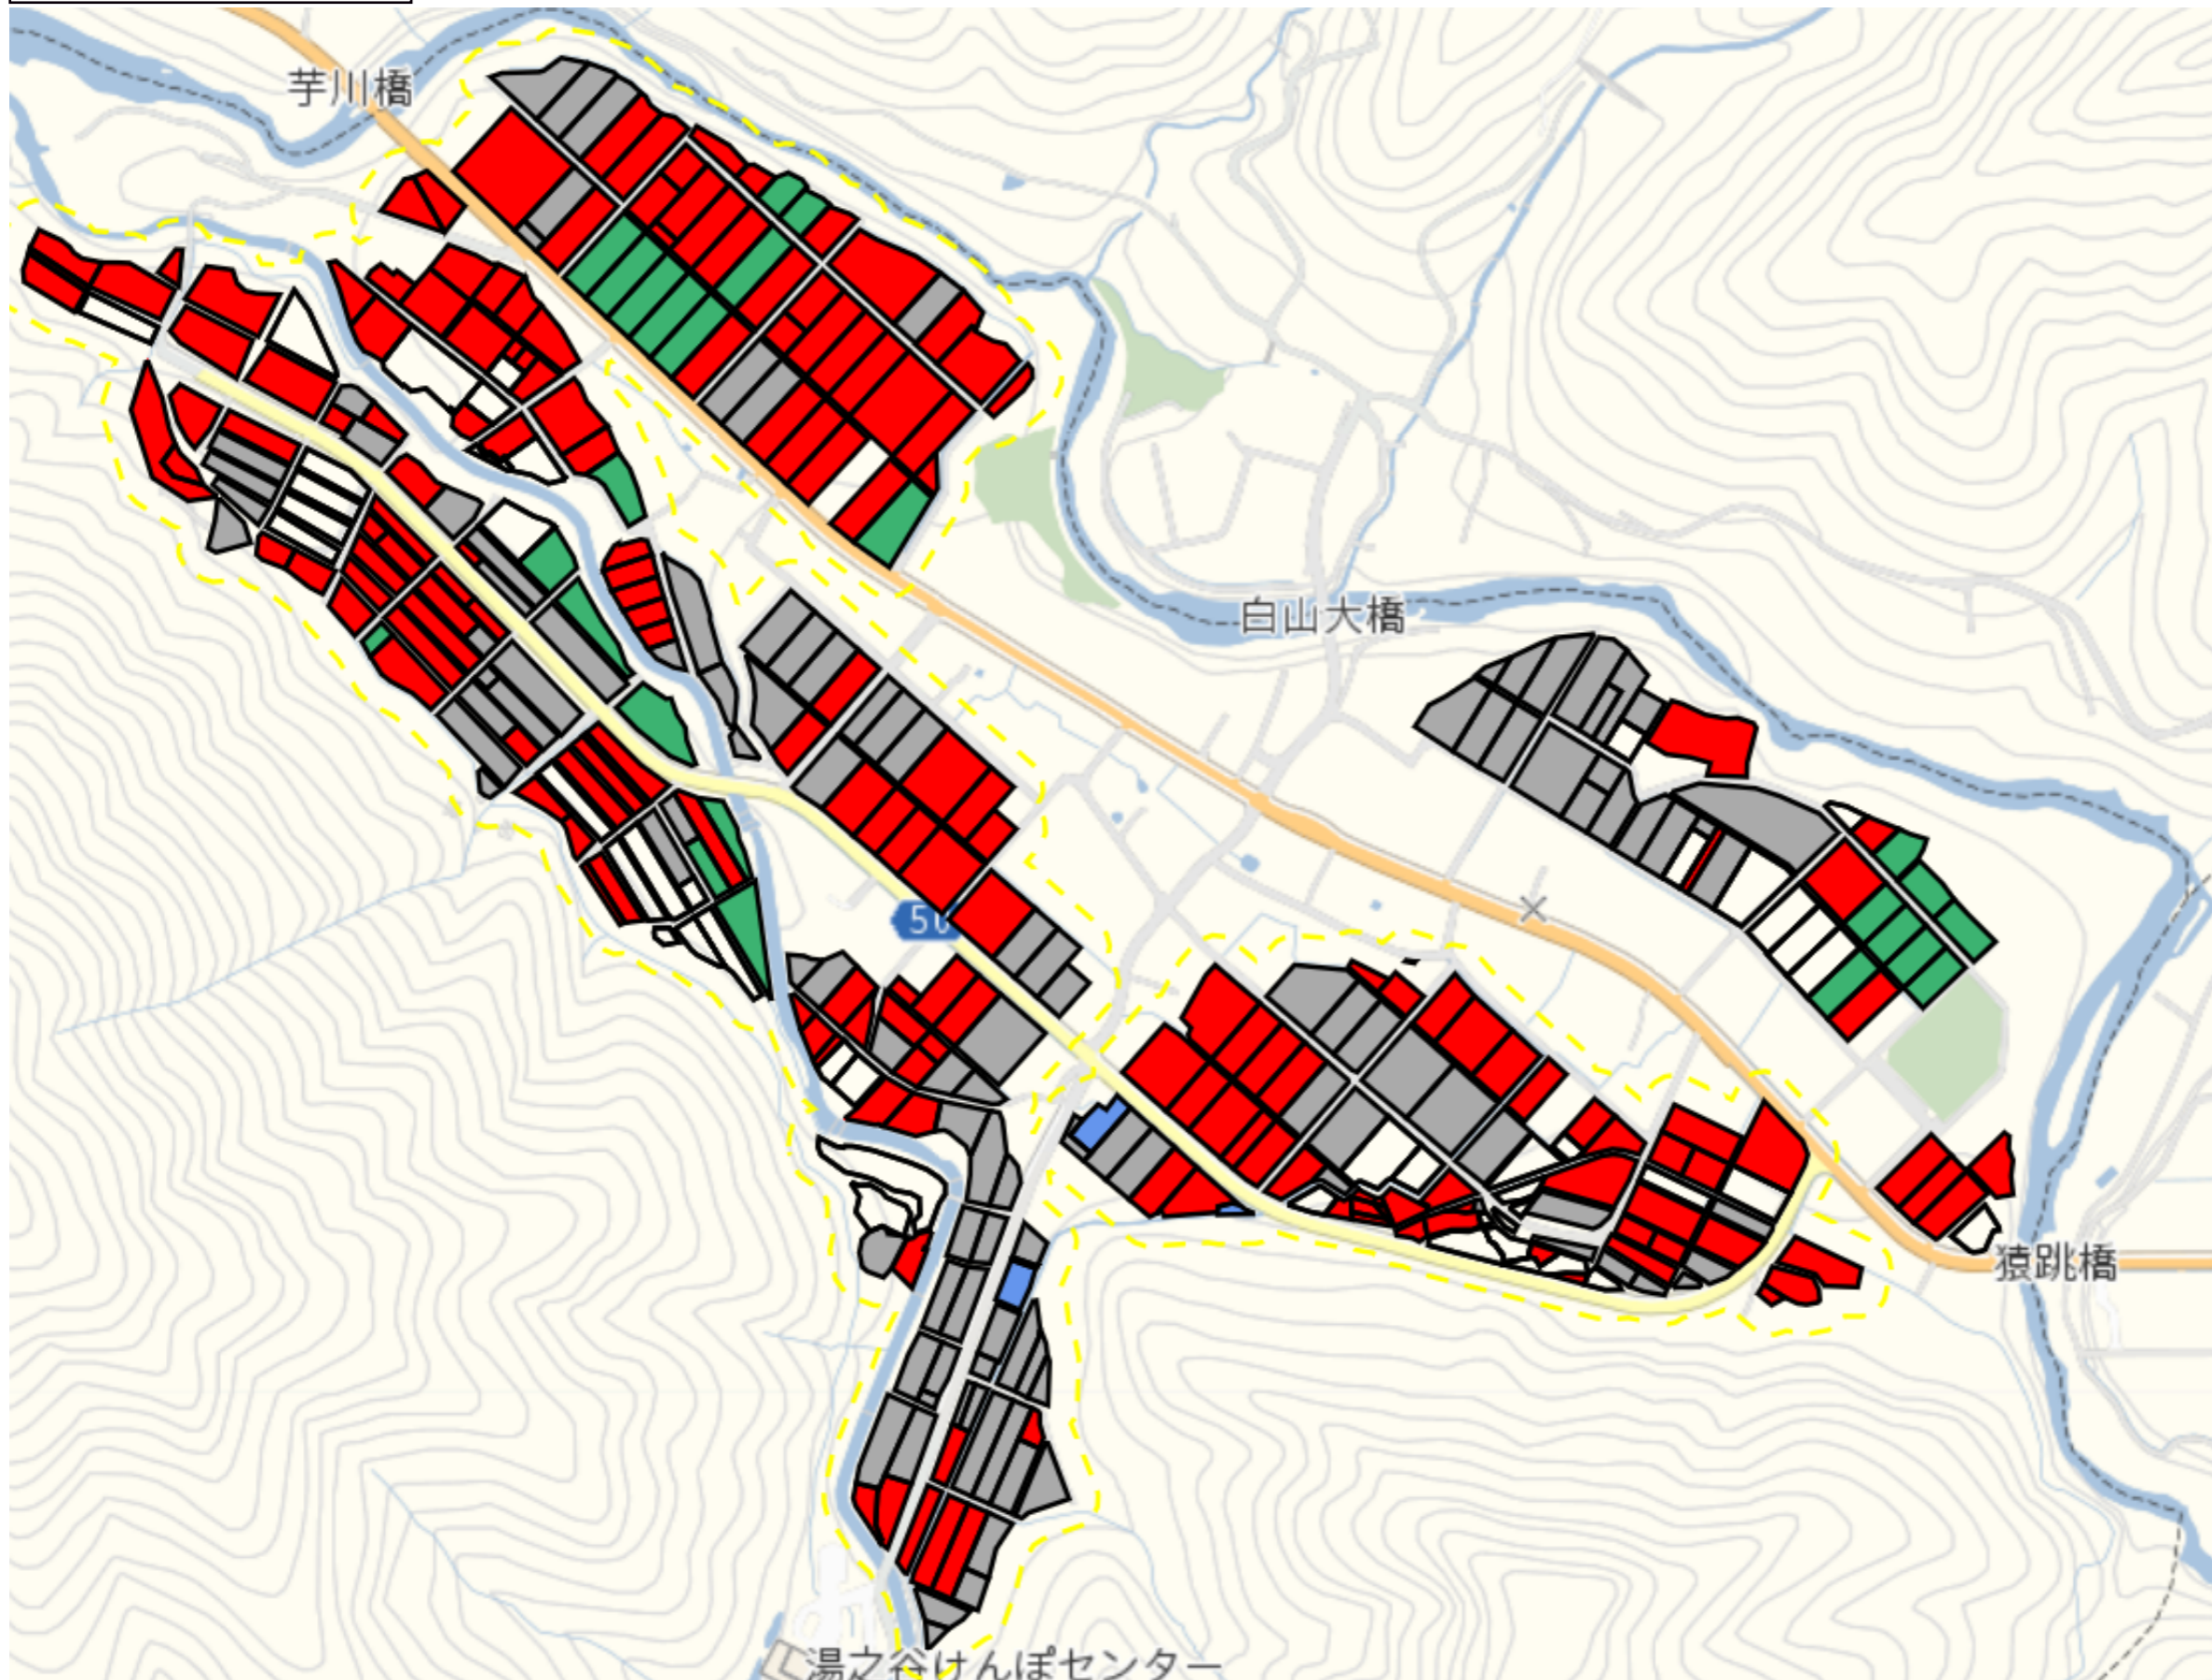

1 : 4500

折立又新田

目標地区(素案)

1 : 5000

大沢1

目標地区(素案)

1 : 3000

大沢2

目標地図(素案)

1 : 5500

大沢3

1 : 4000

大湯温泉

目標地図(素案)

1 : 6871

湯之谷芋川

目標地図(素案)

1 : 6000

葎沢1

目標地区(素案)

1 : 3000

葎沢2

1 : 3500

葎沢3

1 : 3500

菟和田2

目標地図(素案)

1 : 3500