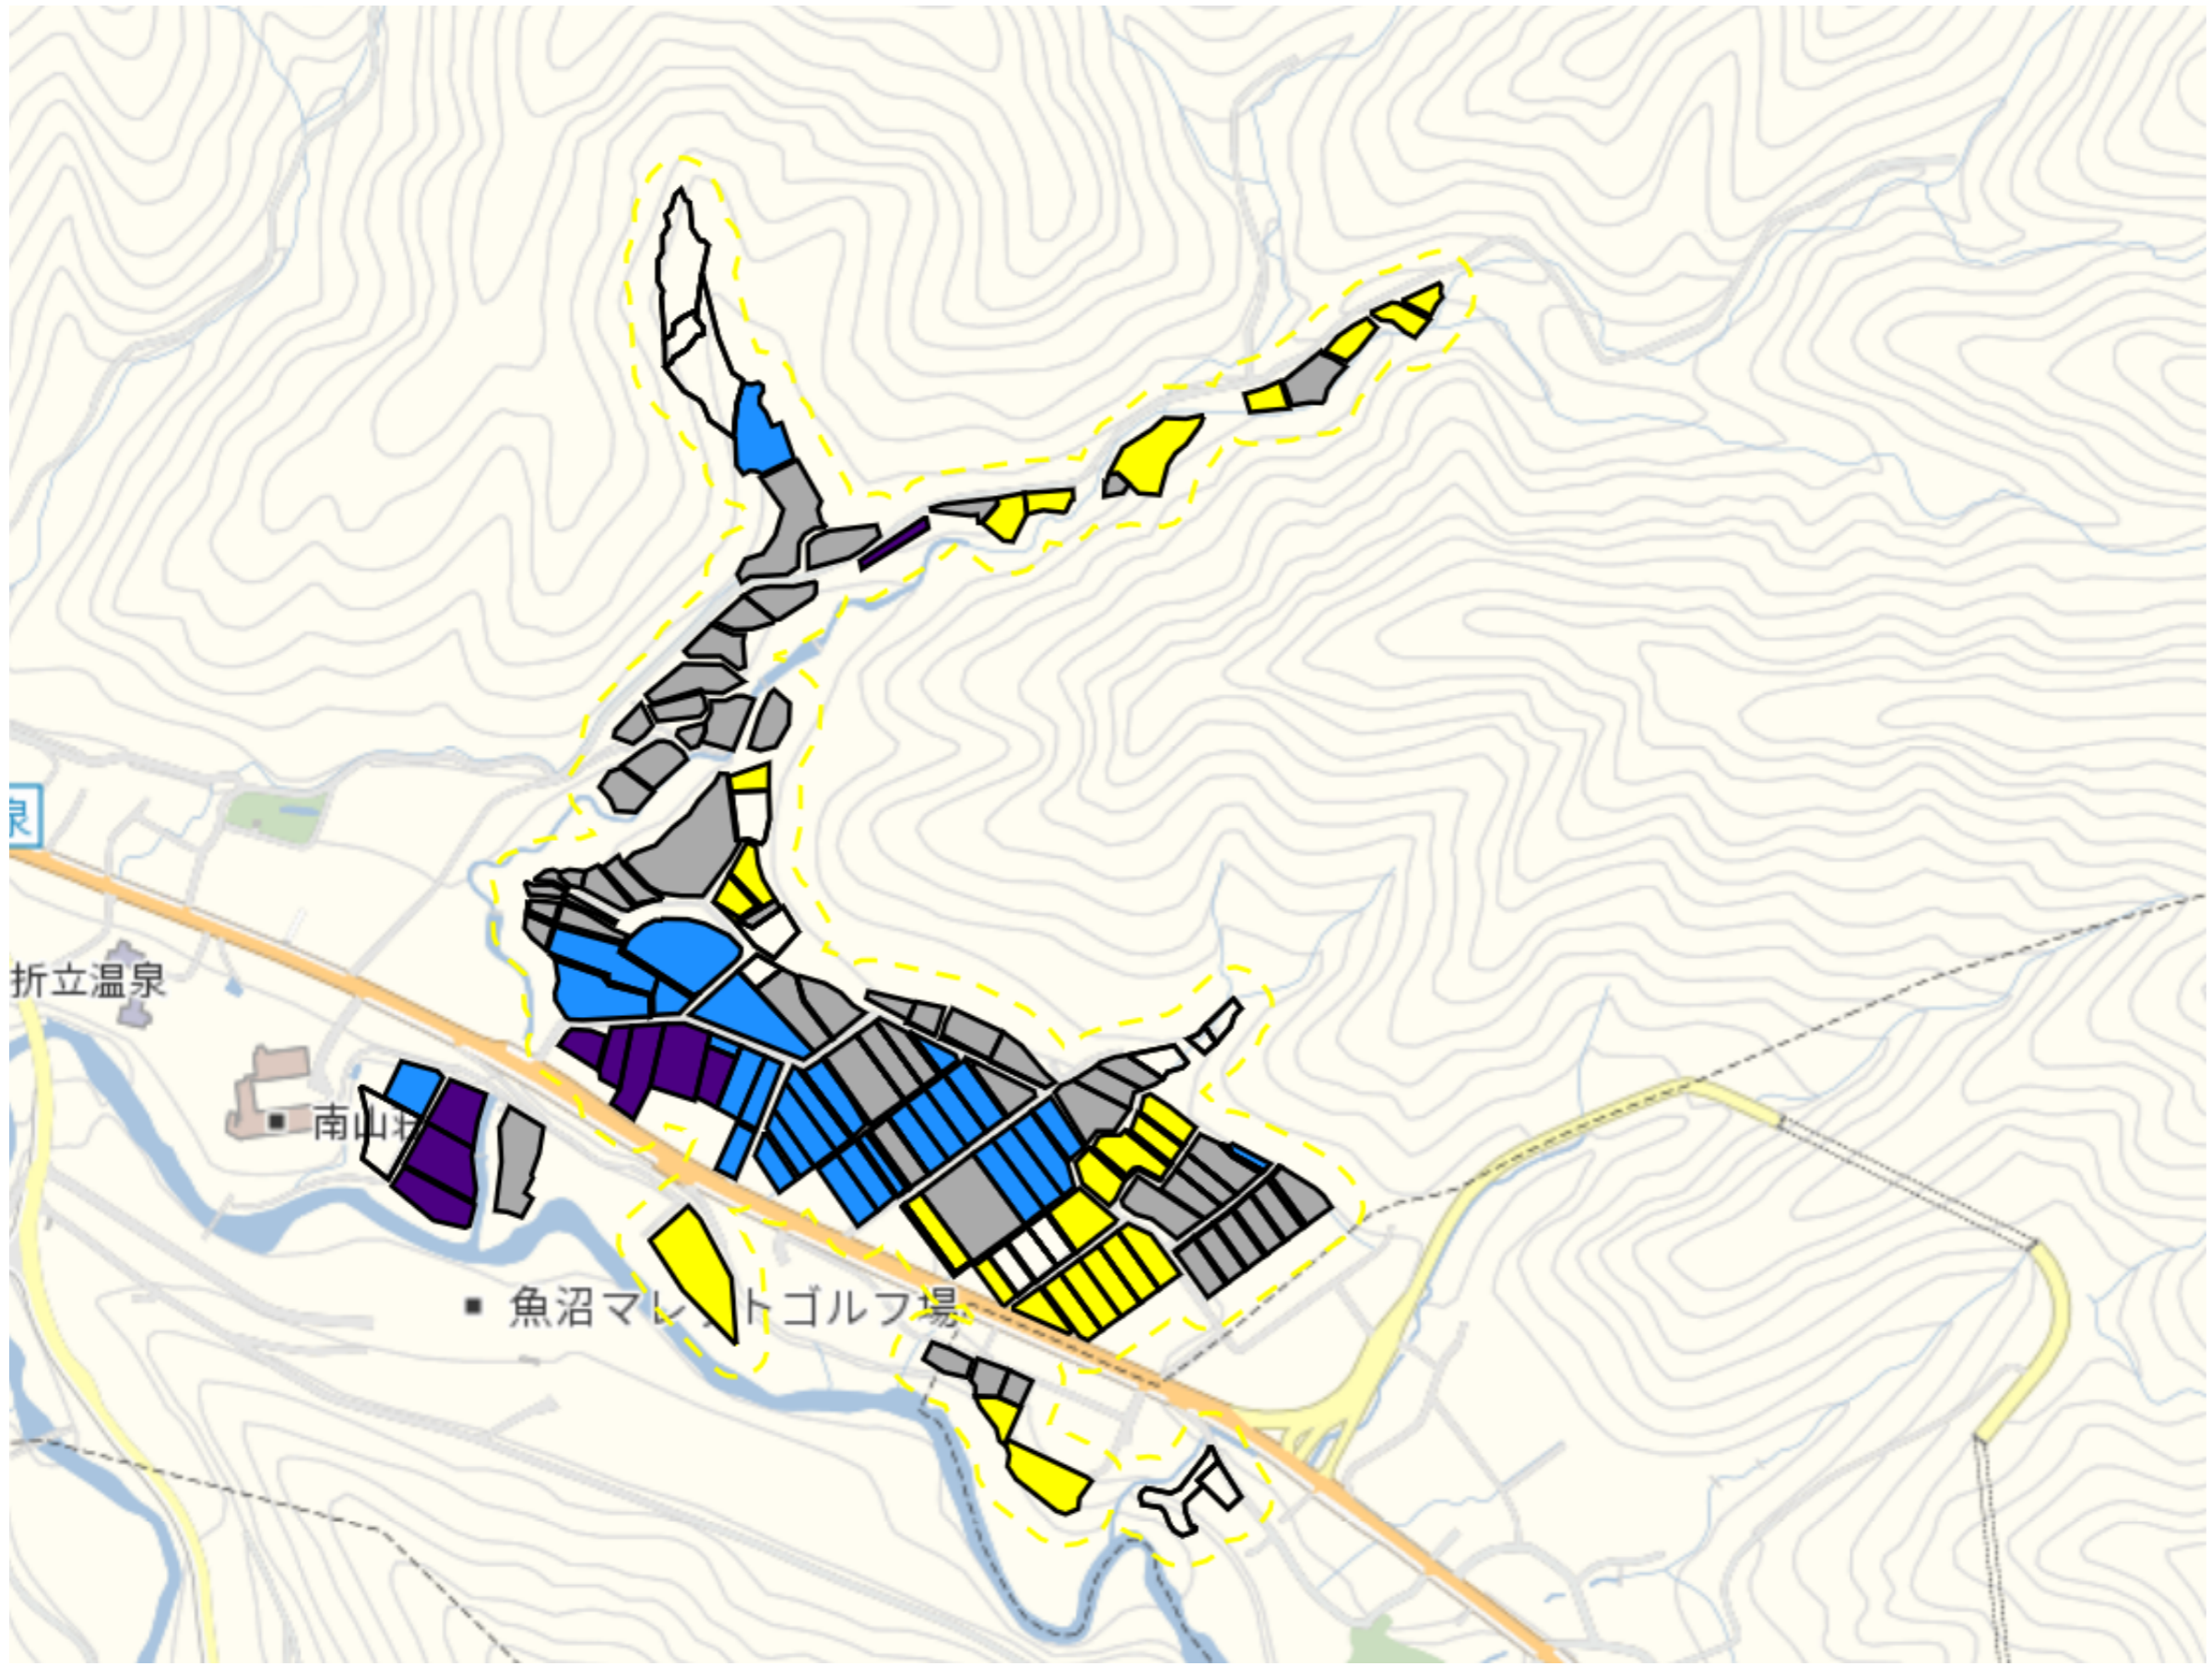

1 : 3000

宇津野2

目標地図(素案)

1 : 4500

下折立1

目標地図(素案)

1 : 5500

下折立2

目標地区(素案)

1 : 2000

吉田1

目標地区(素案)

1 : 5000

吉田2

目標地図(素案)

1 : 6000

七日市

目標地区(素案)

1 : 7000

七日市新田

目標地区(素案)

1 : 6500

上折立

目標地図(素案)

目標地図(素案)

1 : 6000

葎沢1

目標地区(素案)

1 : 3000

葎沢2

1 : 3500

葎沢3