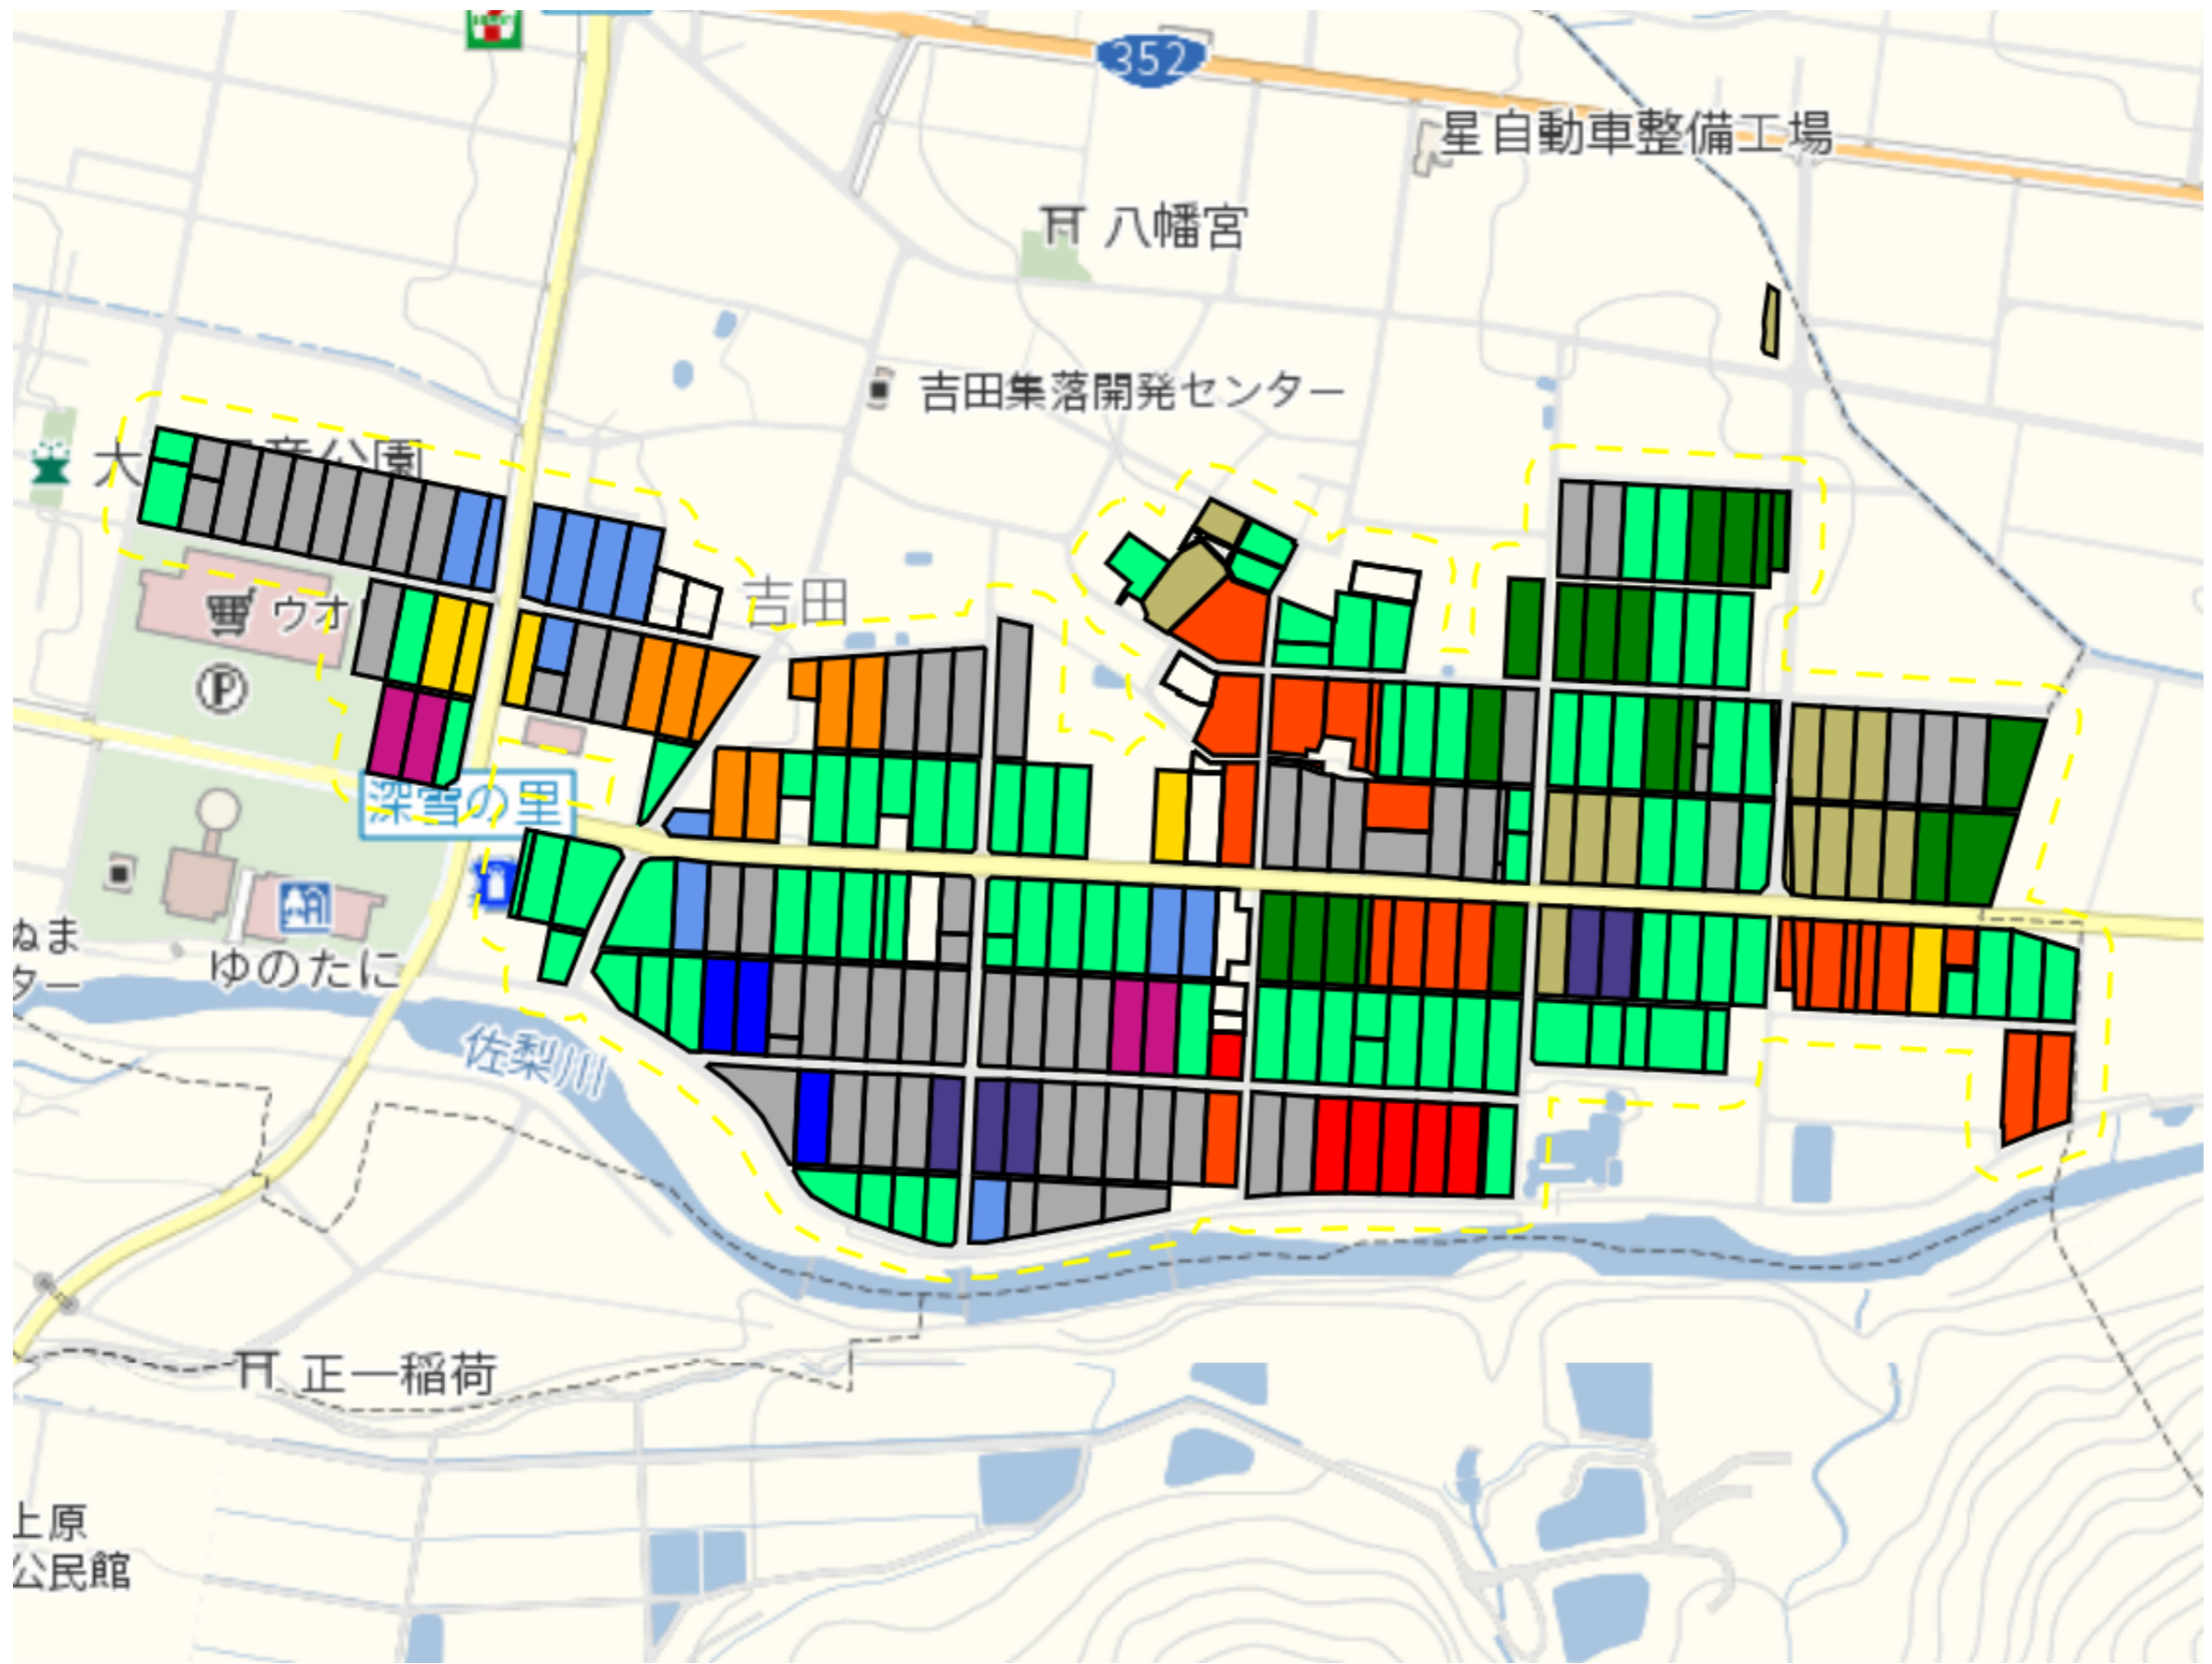

井口新田1

井口新田2

目標地図(素案)

1 : 3000

井口新田3

目標地図(素案)

1 : 3000

宇津野1

1 : 3000

宇津野2

目標地図(素案)

1 : 4500

下折立1

目標地図(素案)

1 : 5500

下折立2

目標地区(素案)

1 : 2000

吉田1

目標地区(素案)

1 : 5000

吉田2

目標地図(素案)

1 : 6000

七日市

目標地区(素案)

1 : 7000

七日市新田

目標地区(素案)

1 : 6500

上折立

目標地図(素案)