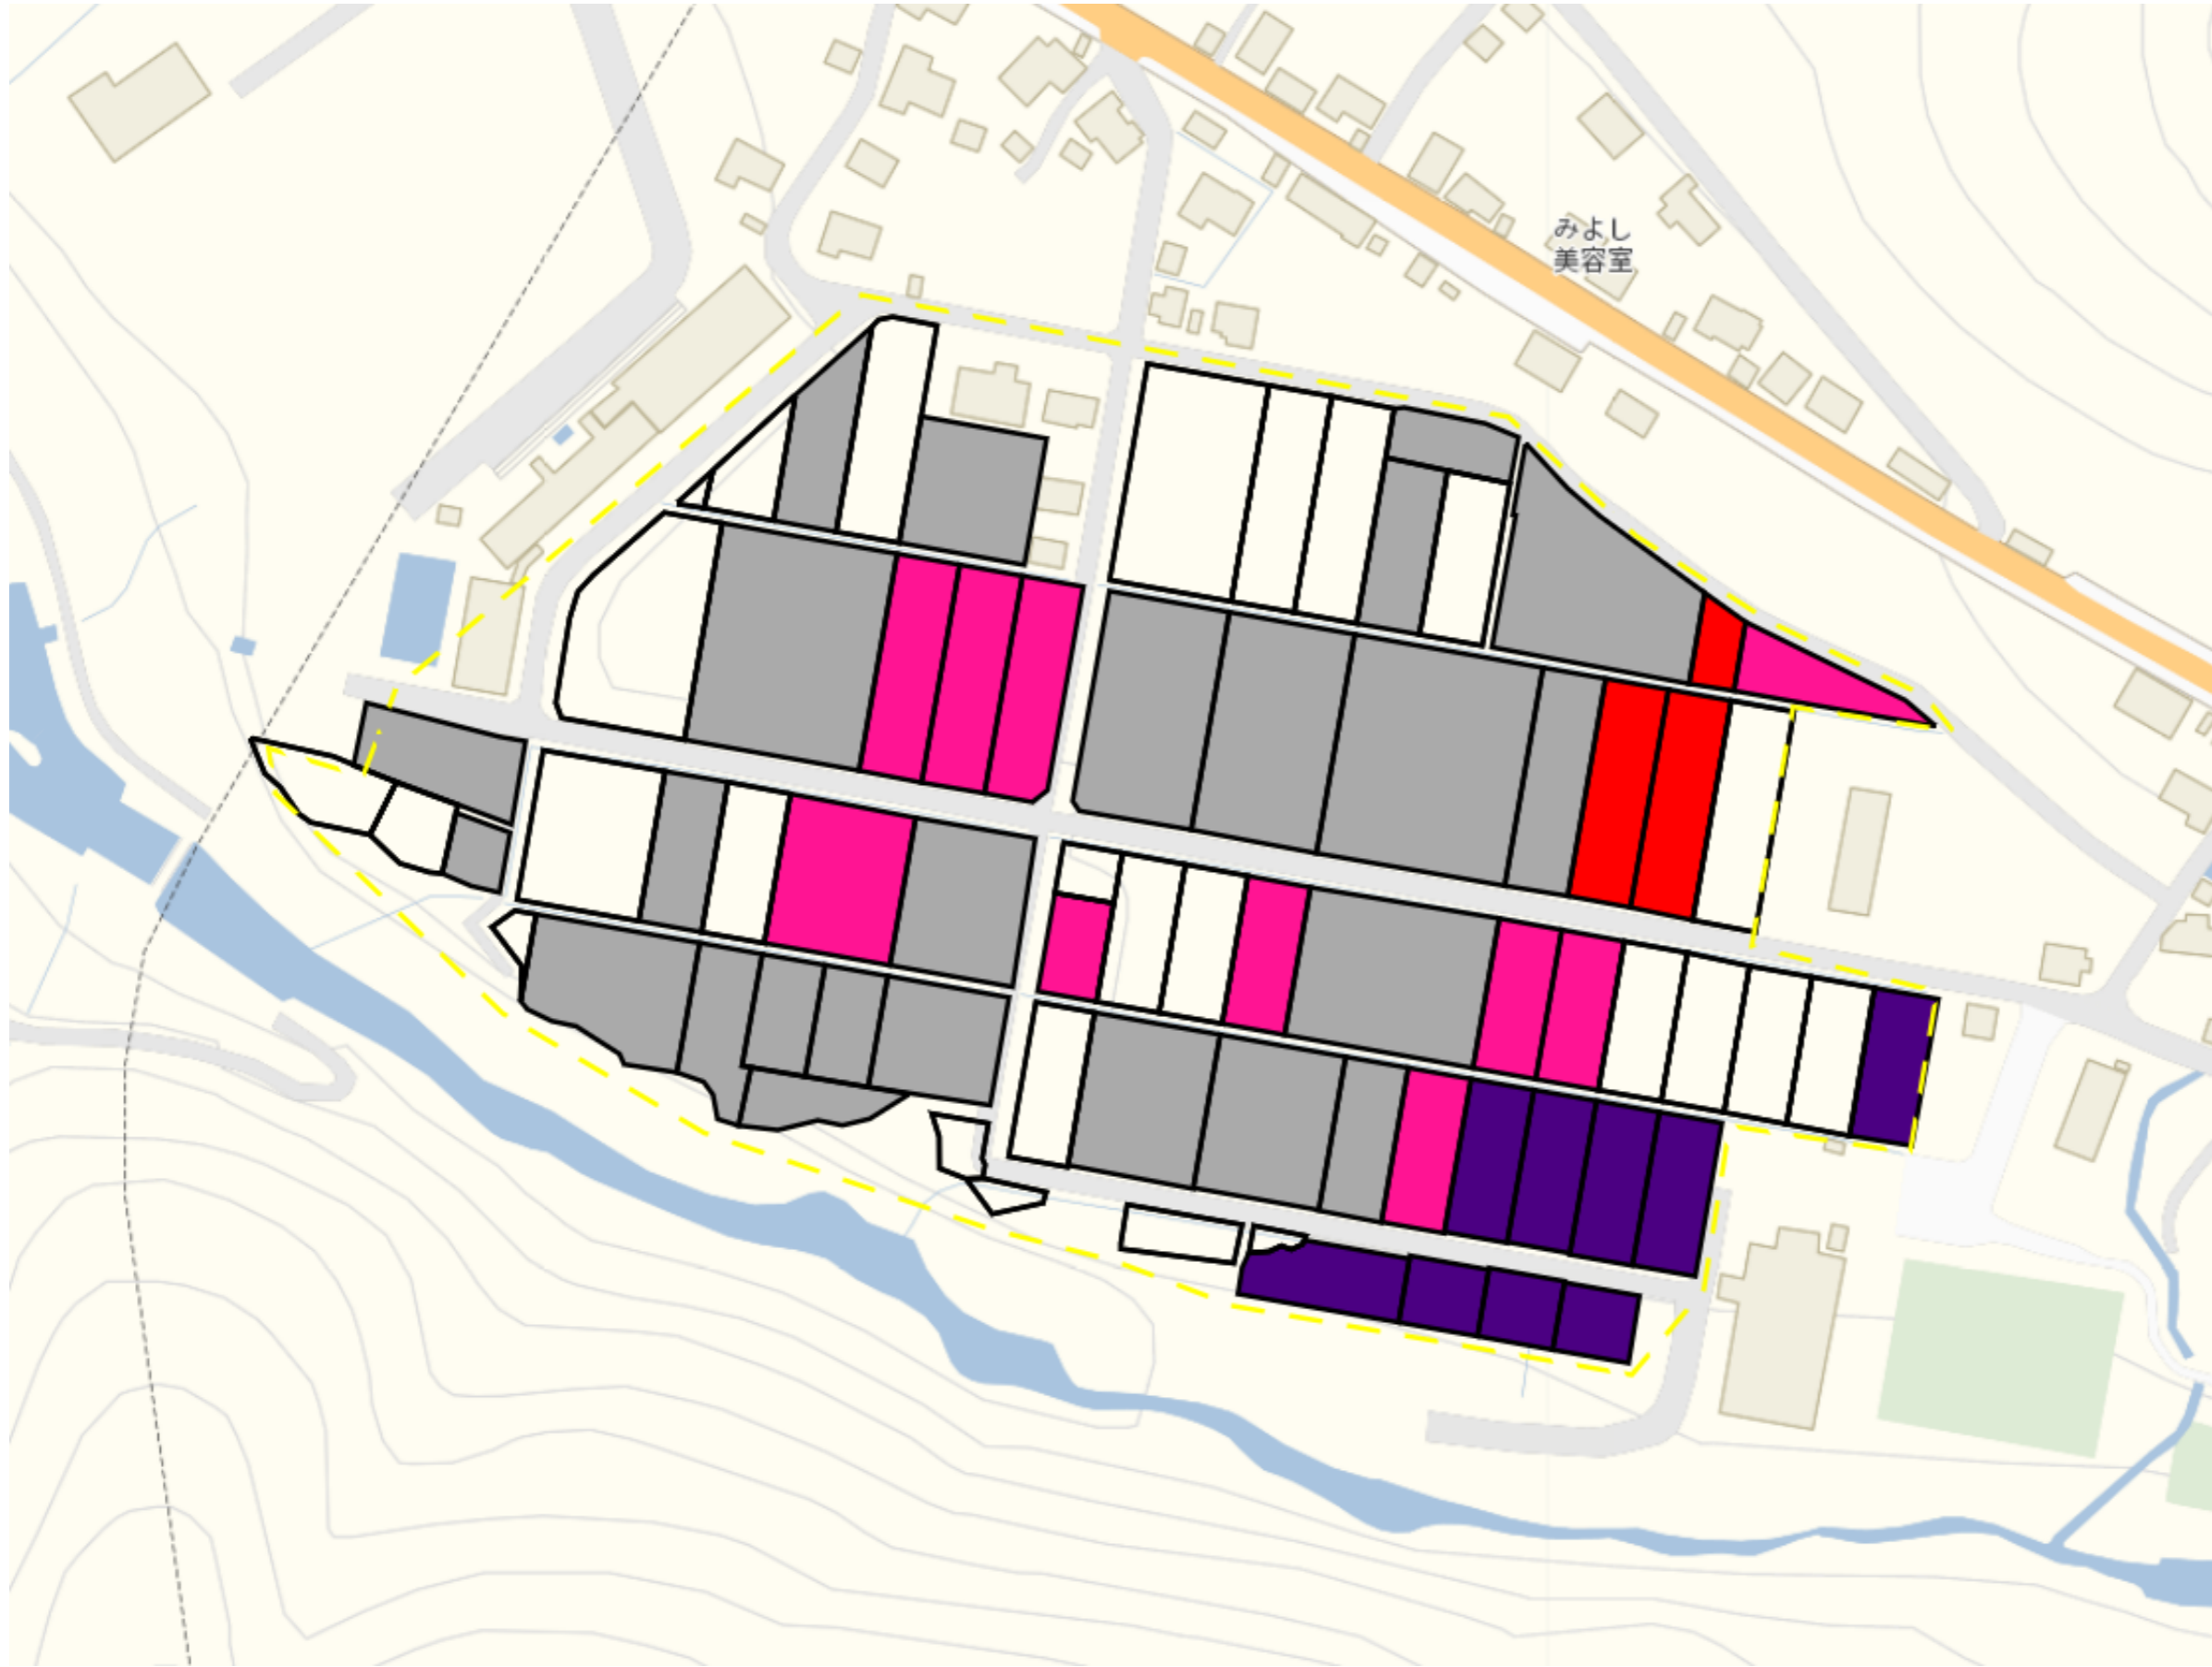

井口新田1

井口新田2

目標地図(素案)

1 : 3000

井口新田3

目標地図(素案)

1 : 3000

宇津野1

1 : 3000

宇津野2

目標地図(素案)

1 : 4500

下折立1

目標地図(素案)

1 : 5500

下折立2

目標地区(素案)

1 : 2000

吉田1

目標地区(素案)

1 : 5000

吉田2

目標地図(素案)

1 : 6000

七日市

目標地区(素案)

1 : 7000

七日市新田

目標地区(素案)

1 : 6500

上折立

目標地図(素案)