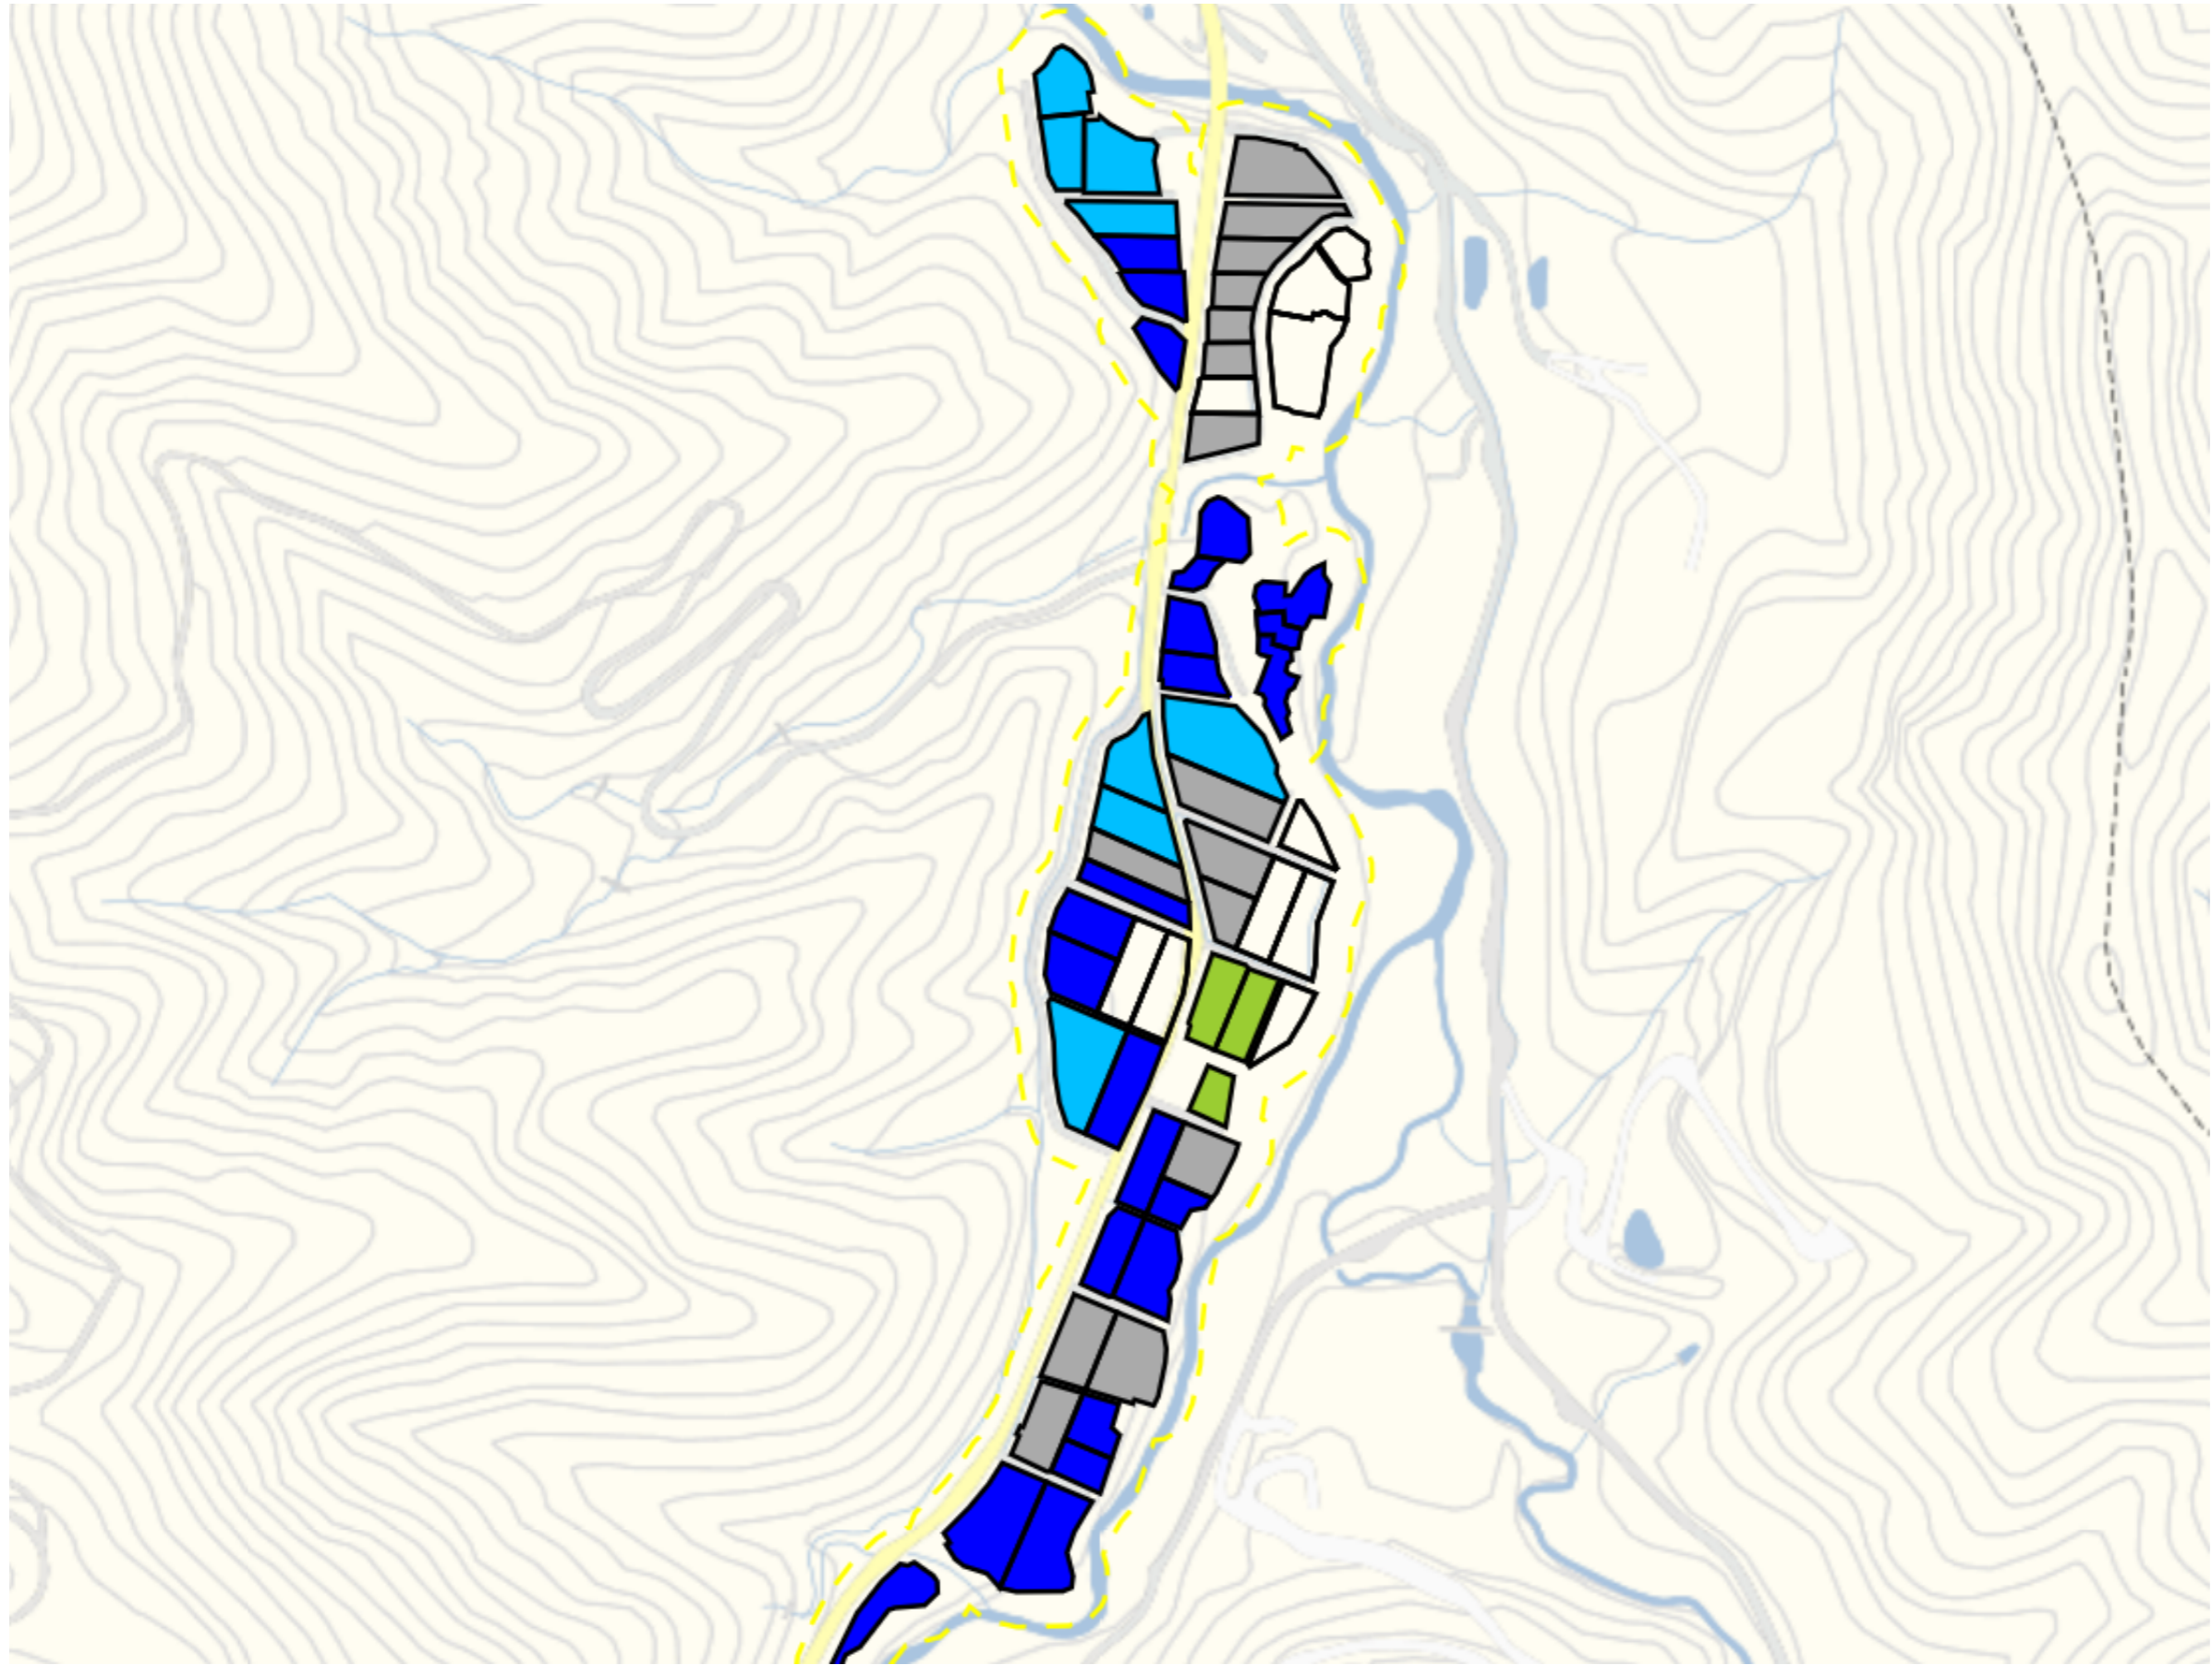

七日市

目標地区(素案)

1 : 7000

七日市新田

目標地区(素案)

1 : 6500

上折立

目標地図(素案)

1 : 4500

折立又新田

目標地区(素案)

1 : 5000

大沢1

目標地区(素案)

1 : 3000

大沢2

目標地図(素案)

1 : 5500

大沢3

1 : 4000

大湯温泉

目標地図(素案)

1 : 6871

湯之谷芋川

目標地図(素案)

1 : 6000

葎沢1

目標地区(素案)

1 : 3000

葎沢2

1 : 3500

葎沢3