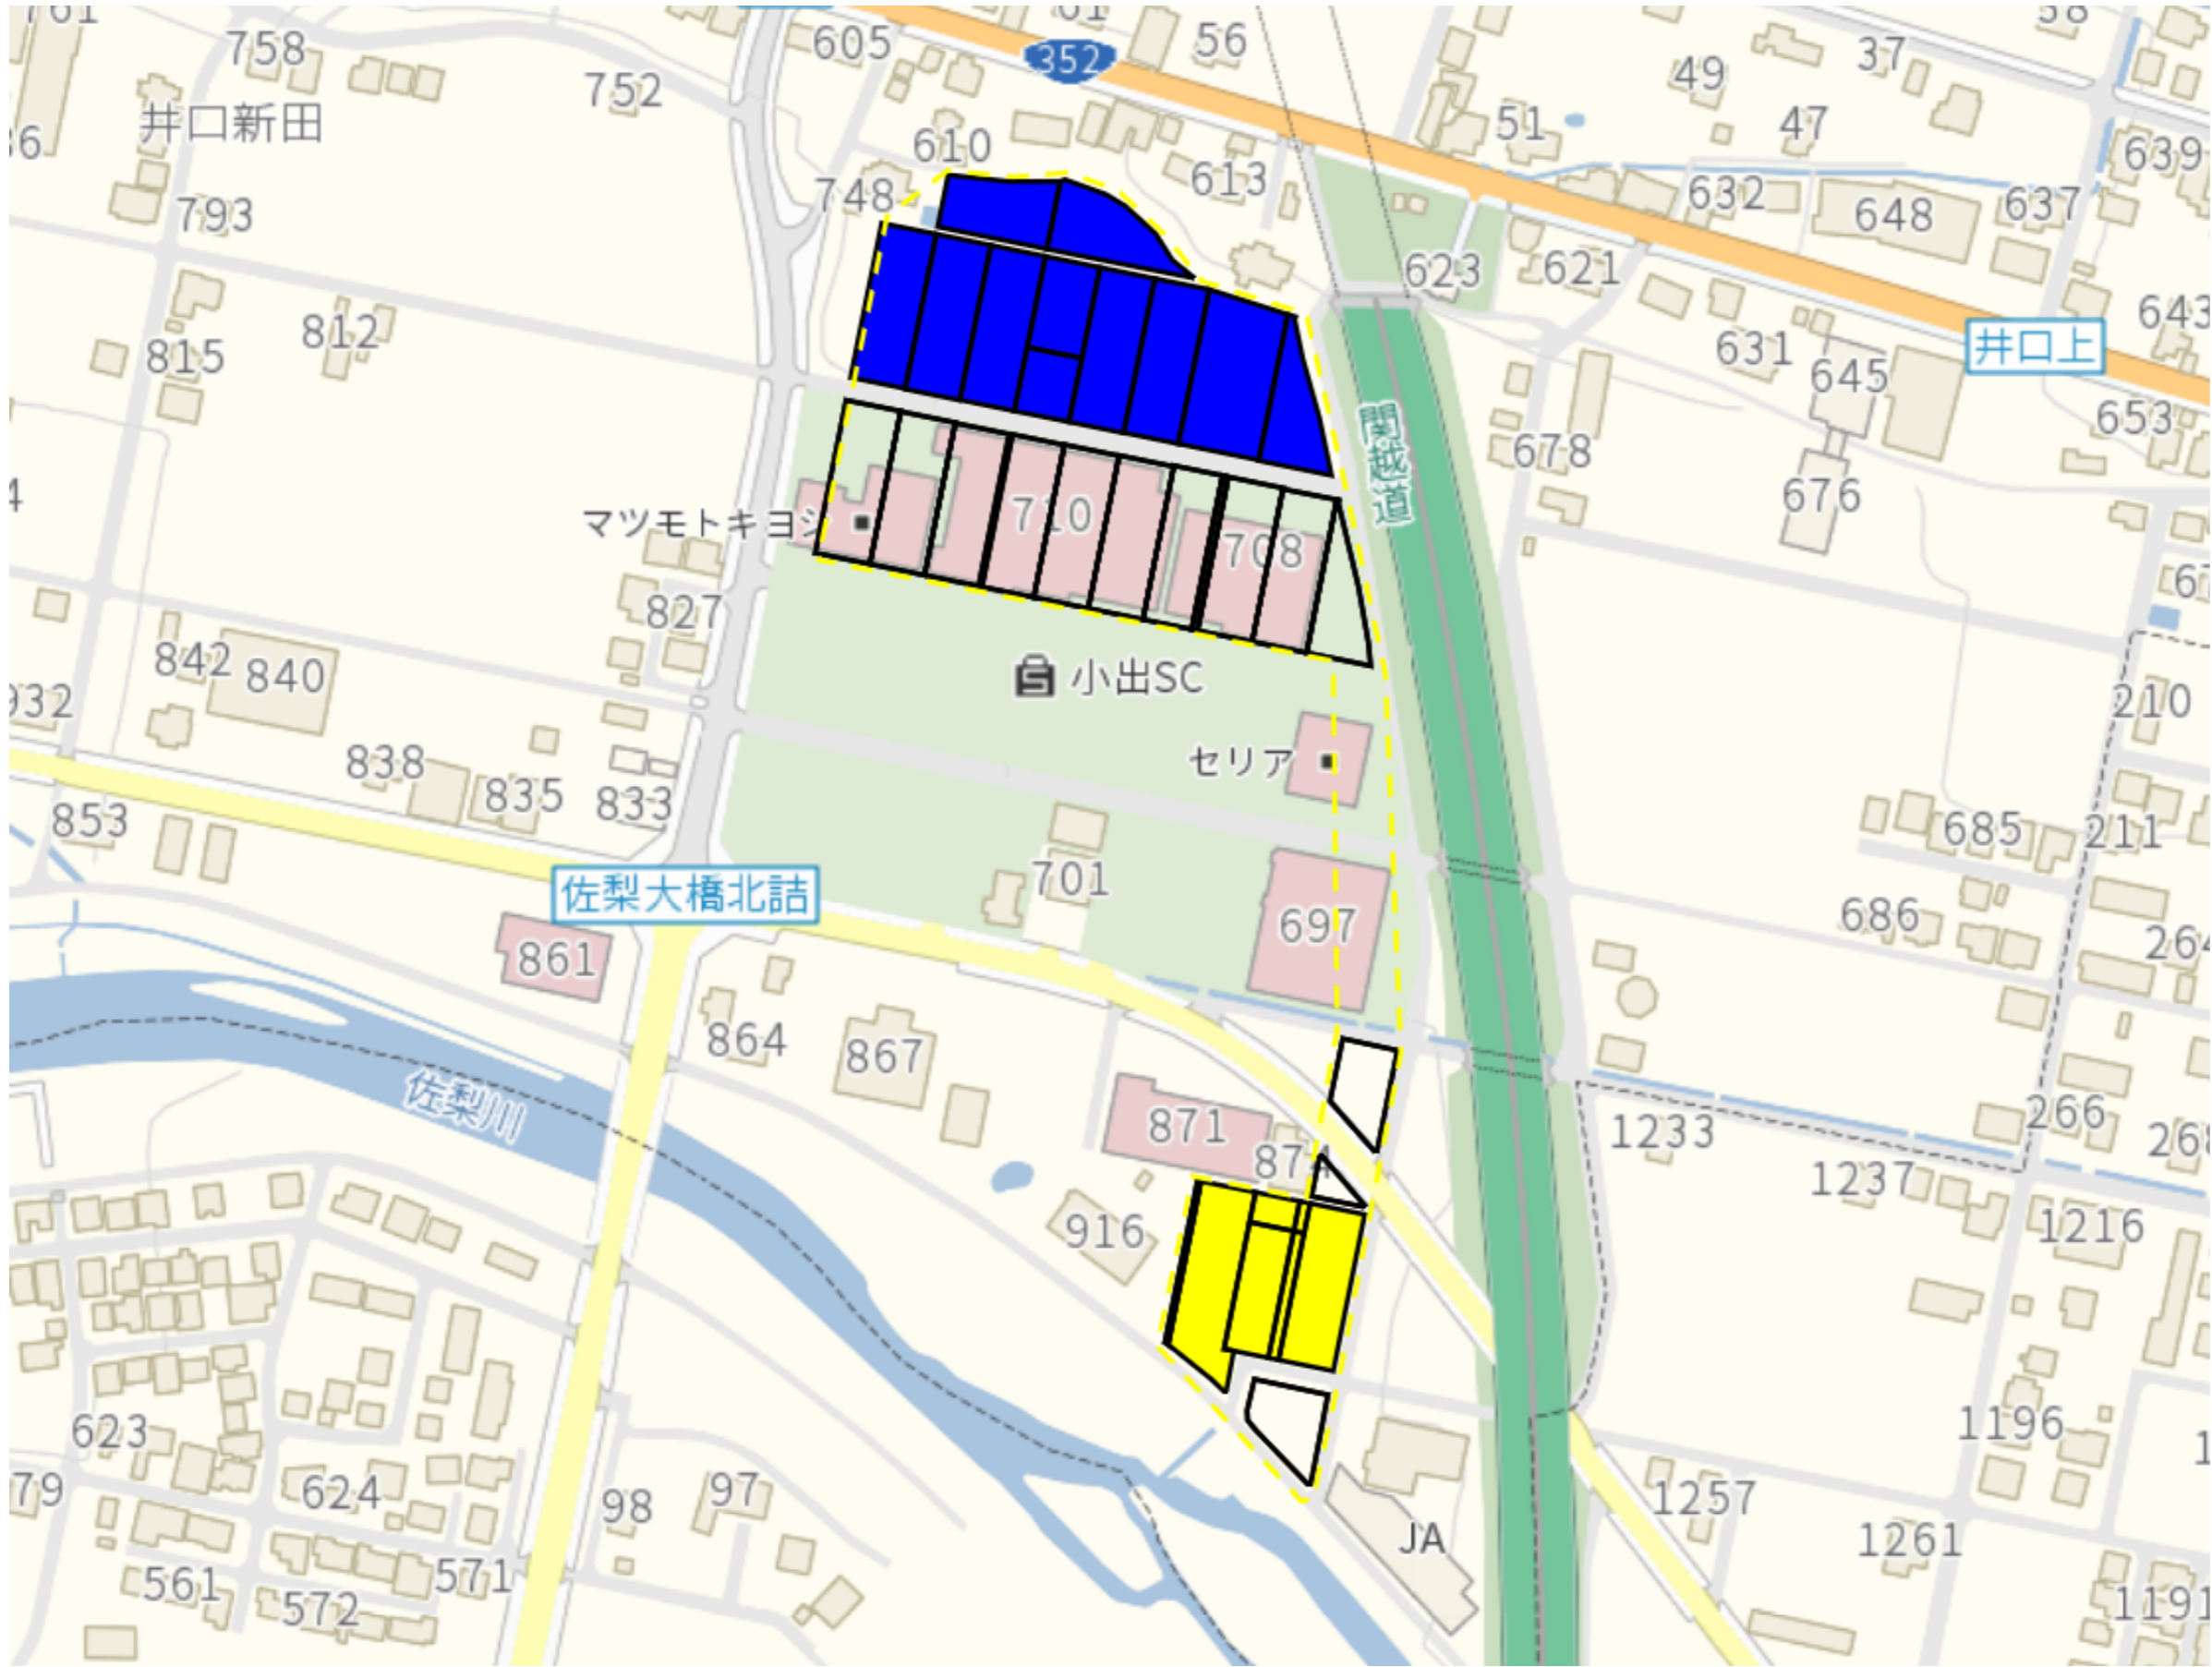

井口新田1

井口新田2

目標地図(素案)

1 : 3000

井口新田3

目標地図(素案)

1 : 3000

宇津野1

1 : 3000

宇津野2

目標地図(素案)

1 : 4500

下折立1

目標地図(素案)

1 : 5500

下折立2

目標地区(素案)

1 : 2000

吉田1

目標地区(素案)

1 : 5000

吉田2

目標地図(素案)

1 : 6000

七日市

目標地区(素案)

1 : 7000

七日市新田

目標地区(素案)

1 : 6500

上折立

目標地図(素案)