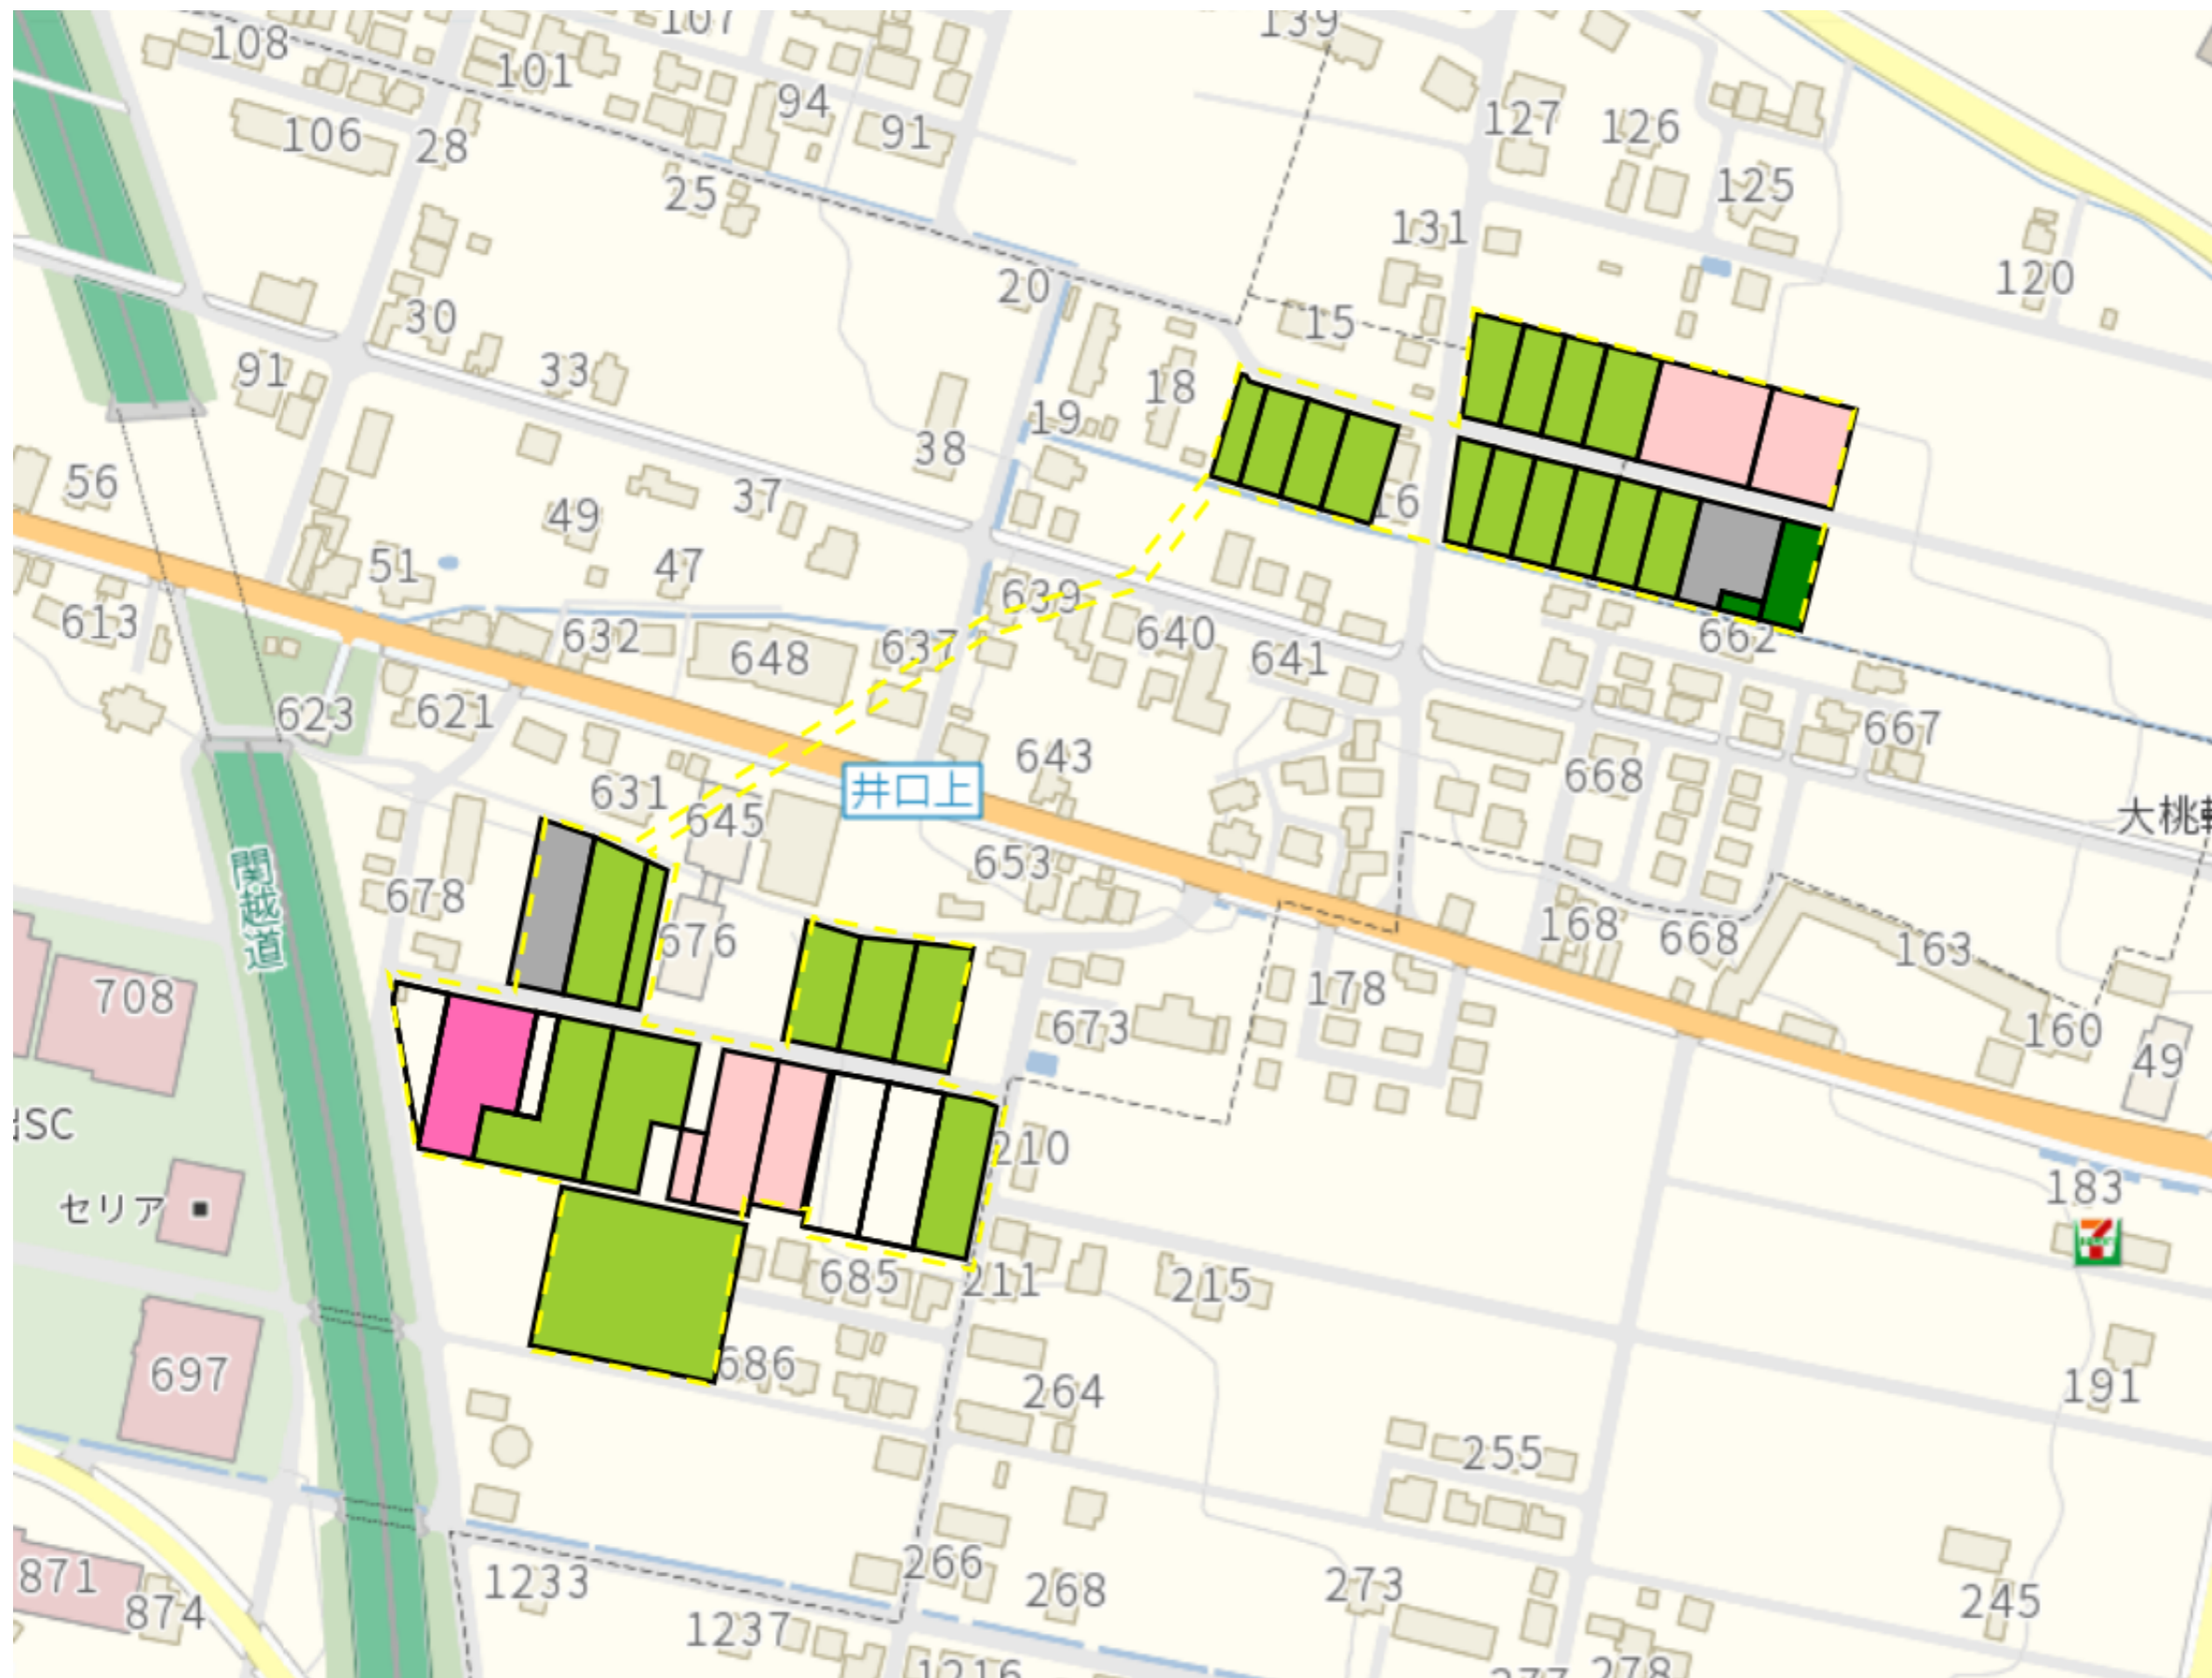

井口新田1

井口新田2

目標地図(素案)

1 : 3000

井口新田3

目標地図(素案)

1 : 3000

宇津野1

1 : 3000

宇津野2

目標地図(素案)

1 : 4500

下折立1

目標地図(素案)

1 : 5500

下折立2

目標地区(素案)

1 : 2000

吉田1

目標地区(素案)

1 : 5000

吉田2

目標地図(素案)

1 : 6000

七日市

目標地区(素案)

1 : 7000

七日市新田

目標地区(素案)

1 : 6500

上折立

目標地図(素案)