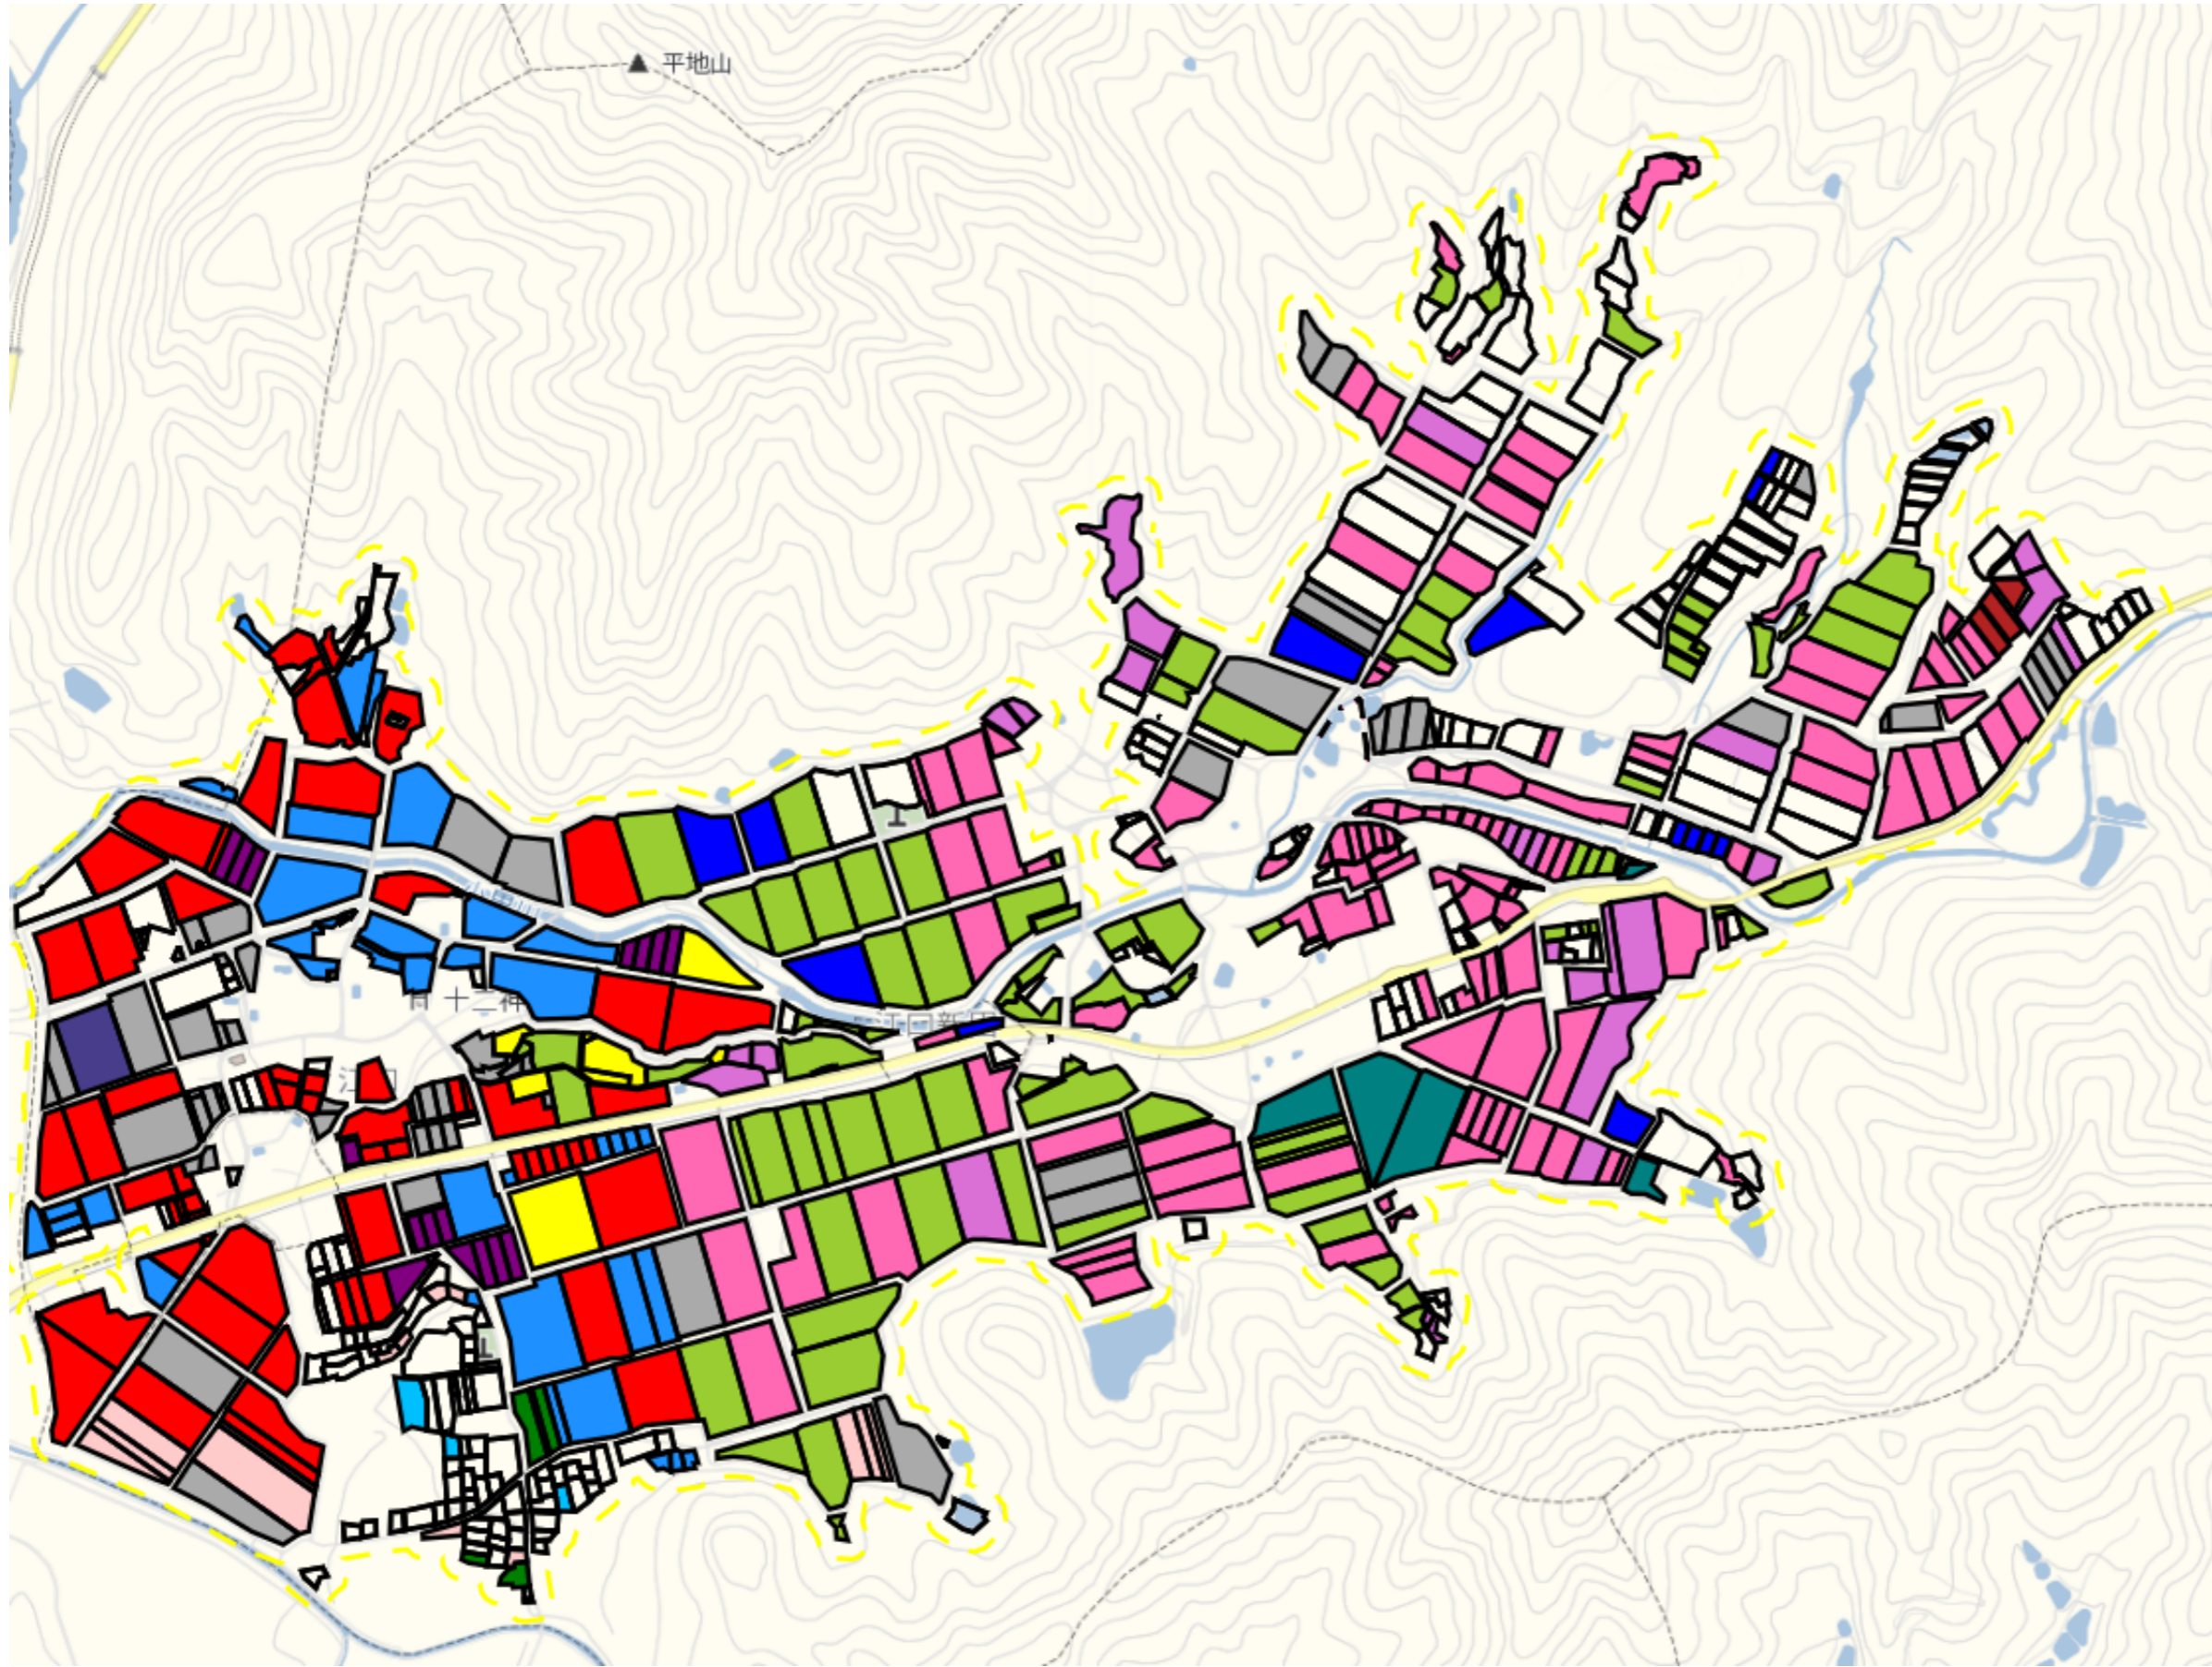

一日市

目標地区(素案)

1 : 6500

江口・江口新田

目標地図(素案)

1 : 9000

今泉

目標地図(素案)

1 : 11000

三ツ又

1 : 4500

山田

目標地区(素案)

1 : 7500

池平・池平新田1

目標地区(素案)

1 : 9000

池平2

目標地区(素案)

1 : 8000

中家・中家新田

目標地区(素案)

1 : 13500

中子沢

目標地図(素案)

1 : 6500

中島・中島新田1

目標地区(素案)

1 : 7500

中島2

目標地図(素案)

1 : 5500