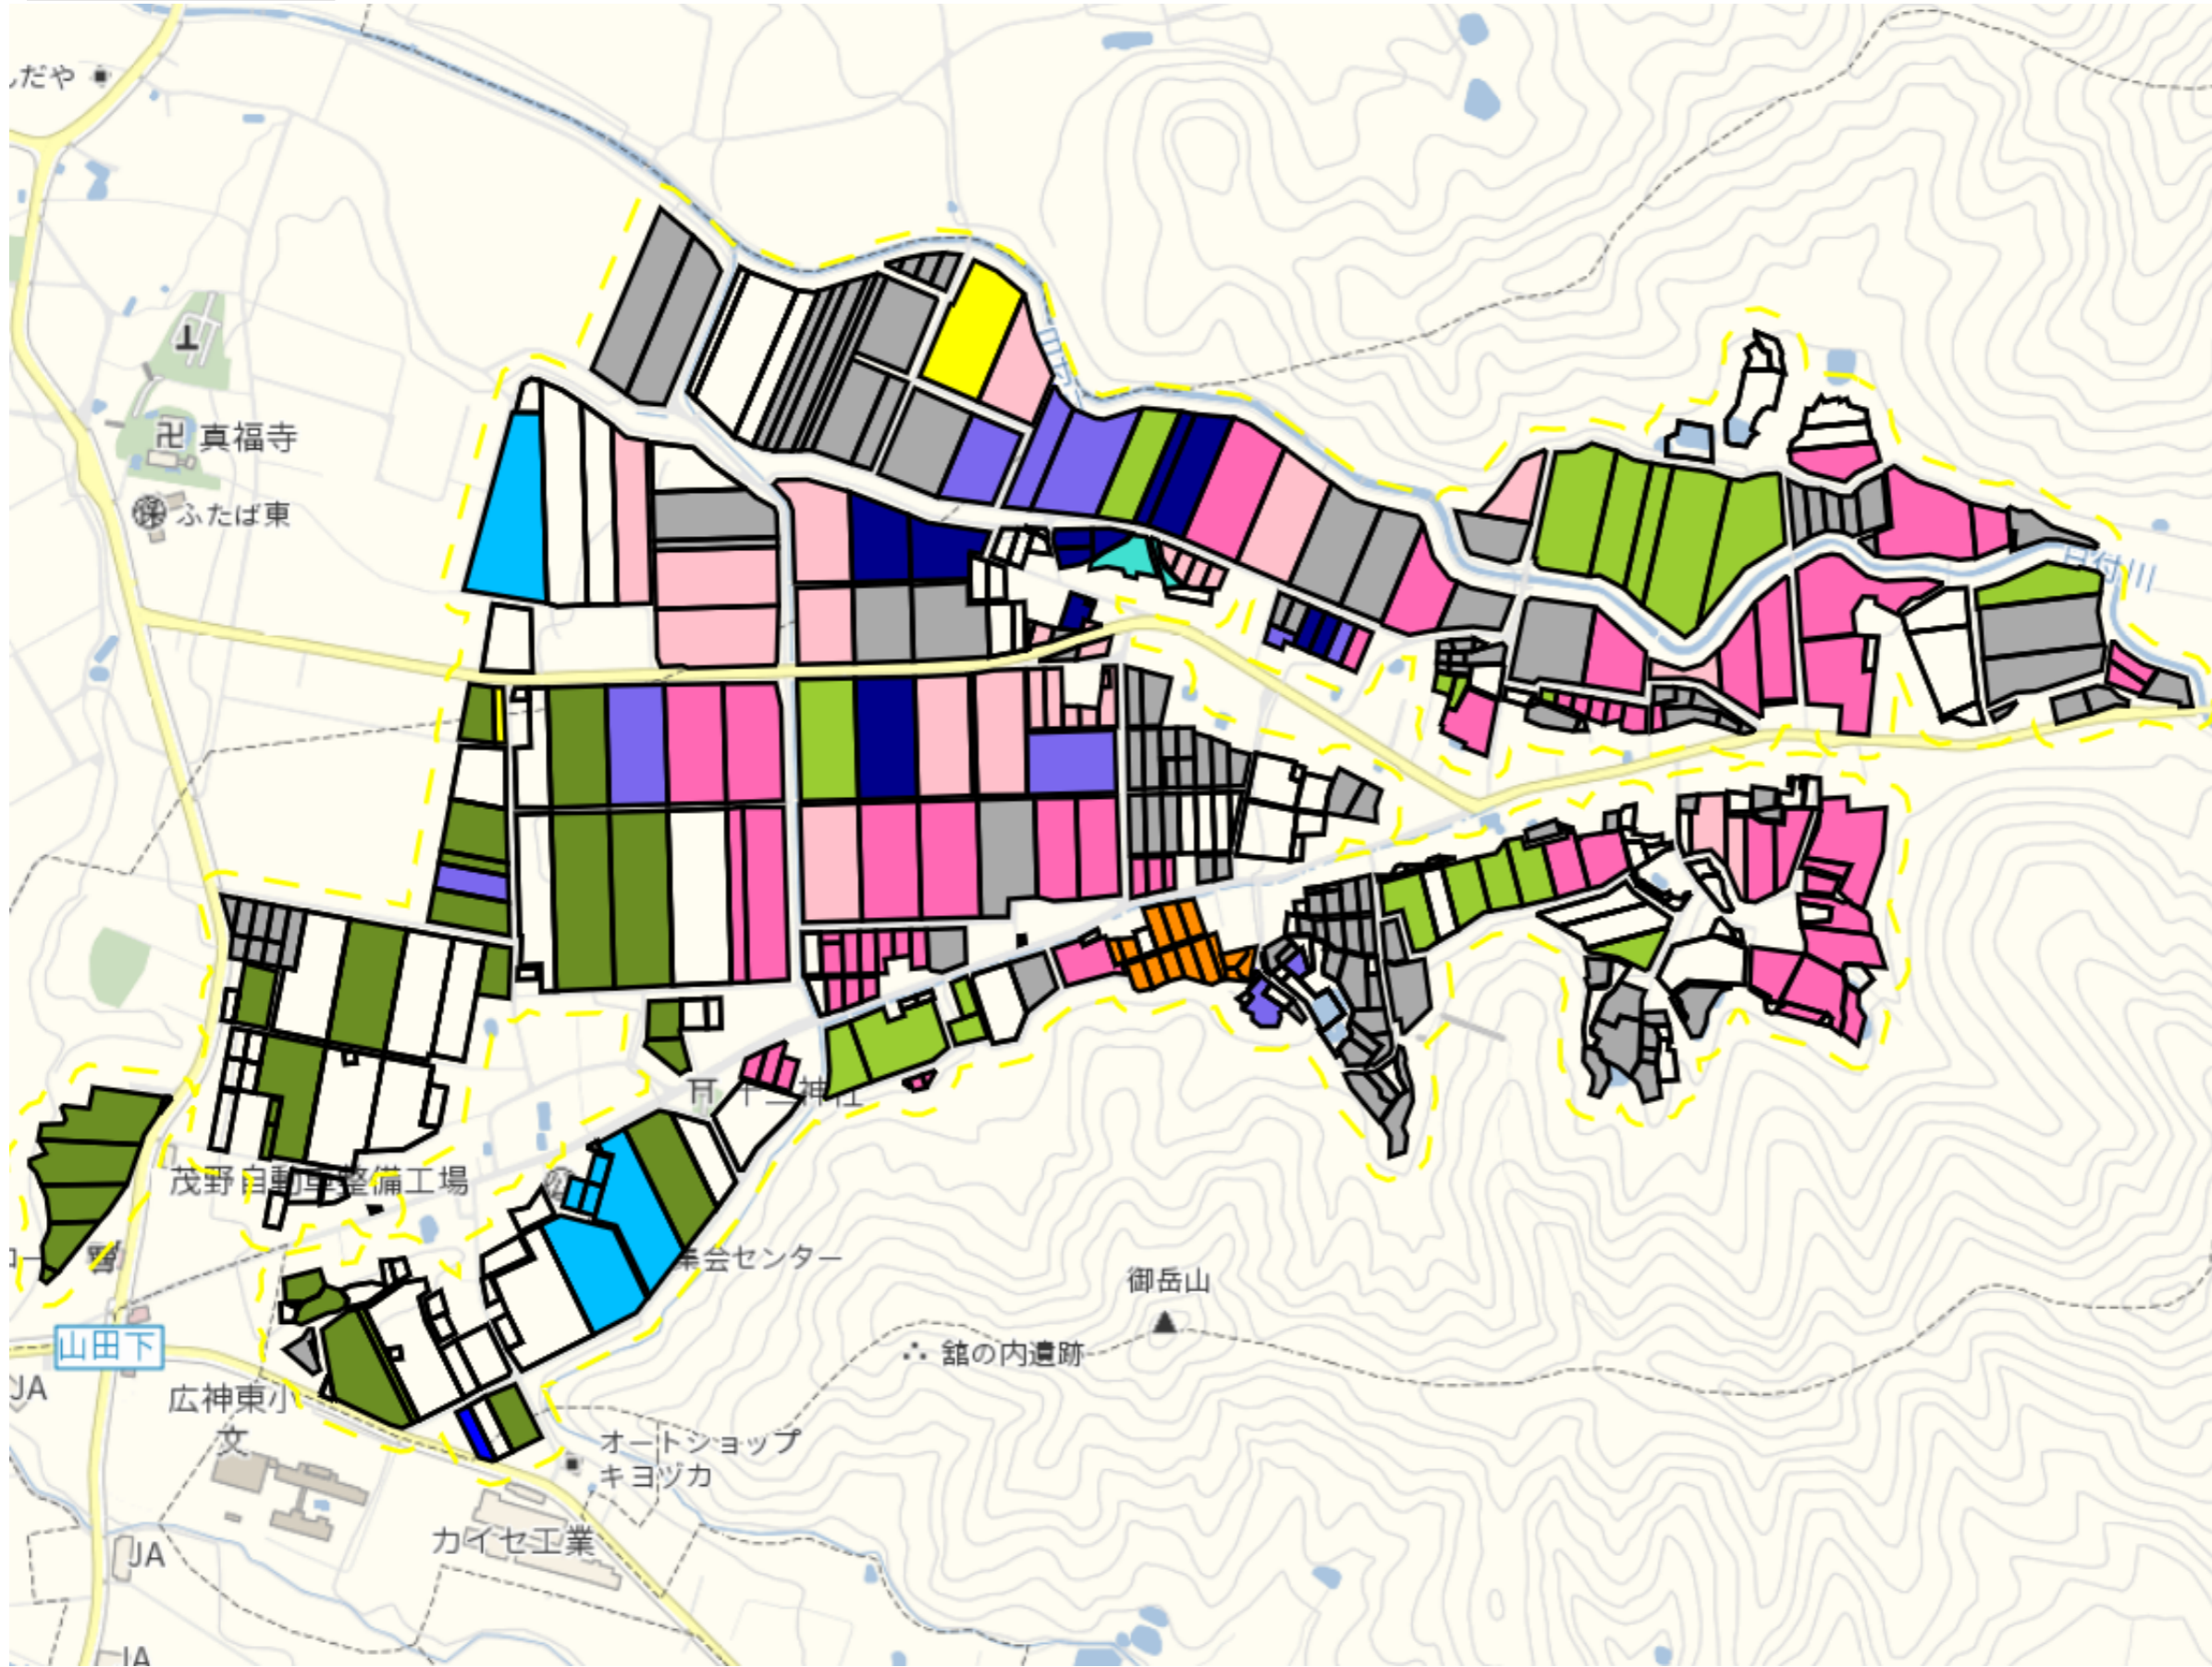

一日市

目標地区(素案)

1 : 6500

江口・江口新田

目標地図(素案)

1 : 9000

今泉

目標地図(素案)

1 : 11000

三ツ又

1 : 4500

山田

目標地区(素案)

1 : 7500

池平・池平新田1

目標地区(素案)

1 : 9000

池平2

目標地区(素案)

1 : 8000

中家・中家新田

目標地区(素案)

1 : 13500

中子沢

目標地図(素案)

1 : 6500

中島・中島新田1

目標地区(素案)

1 : 7500

中島2

目標地図(素案)

1 : 5500