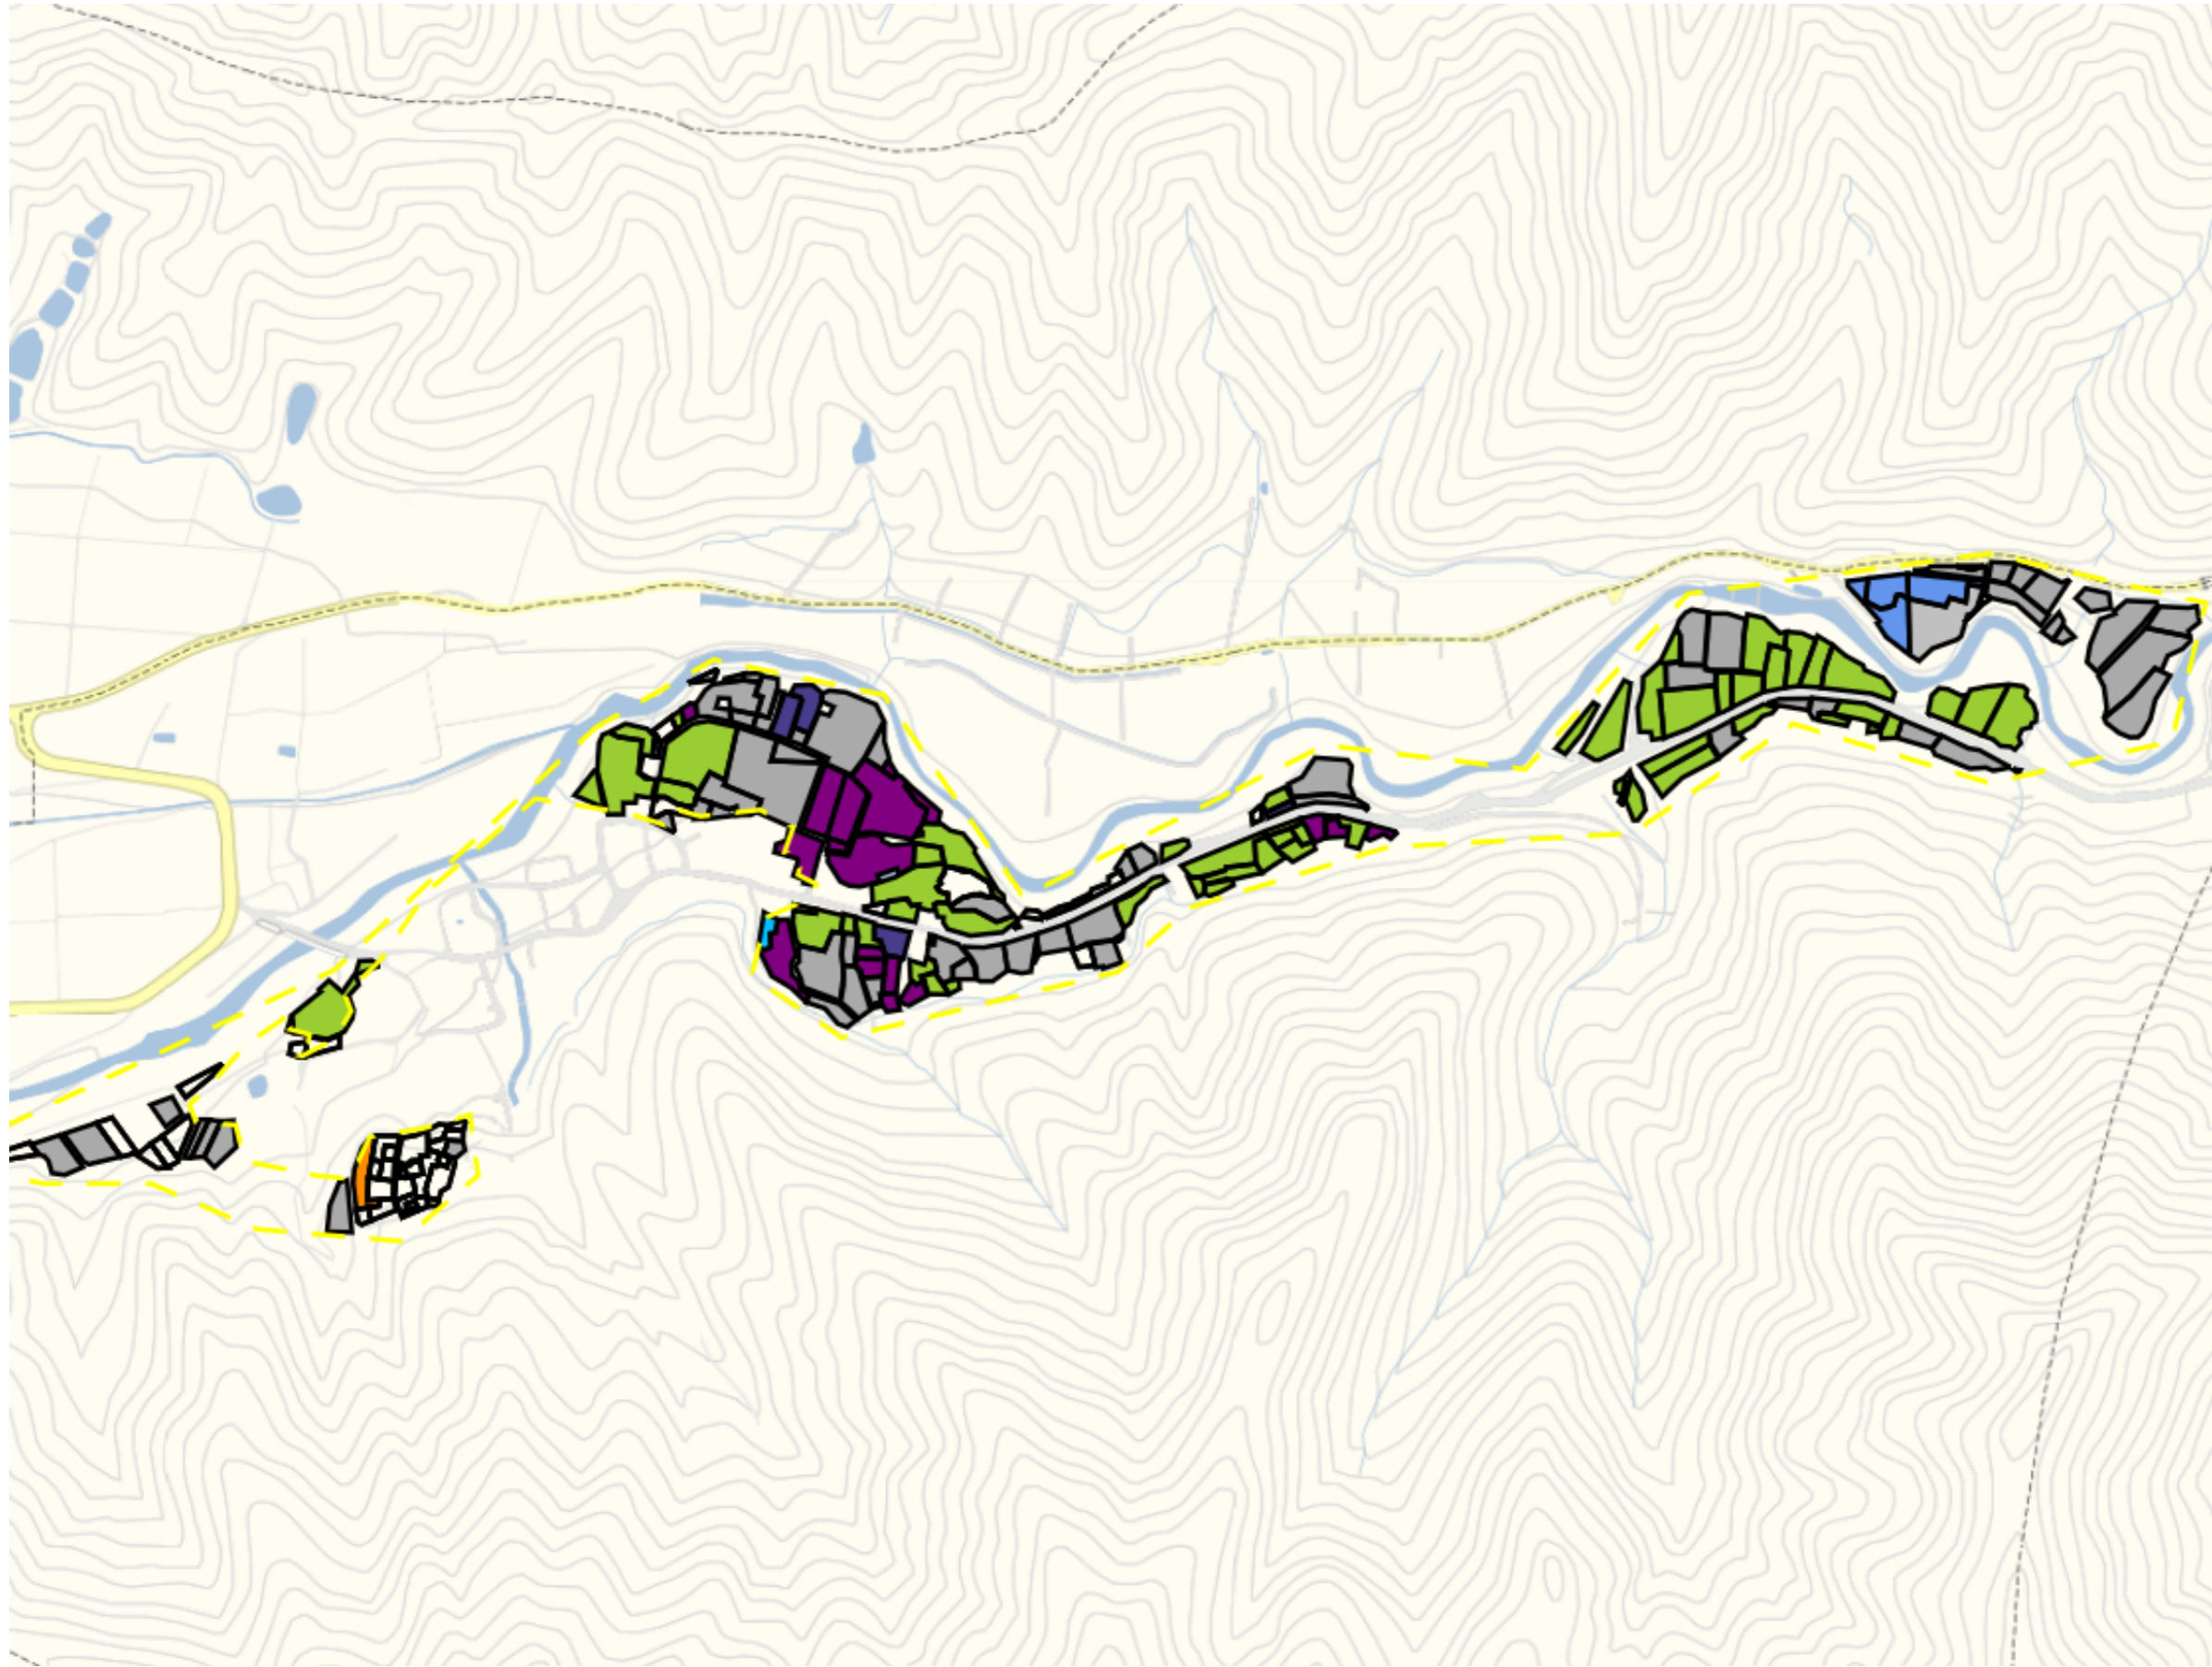

一日市

目標地区(素案)

1 : 6500

江口・江口新田

目標地図(素案)

1 : 9000

今泉

目標地図(素案)

1 : 11000

三ツ又

1 : 4500

山田

目標地区(素案)

1 : 7500

池平・池平新田1

目標地区(素案)

1 : 9000

池平2

目標地区(素案)

1 : 8000

中家・中家新田

目標地区(素案)

1 : 13500

中子沢

目標地図(素案)

1 : 6500

中島・中島新田1

目標地区(素案)

1 : 7500

中島2

目標地図(素案)

1 : 5500