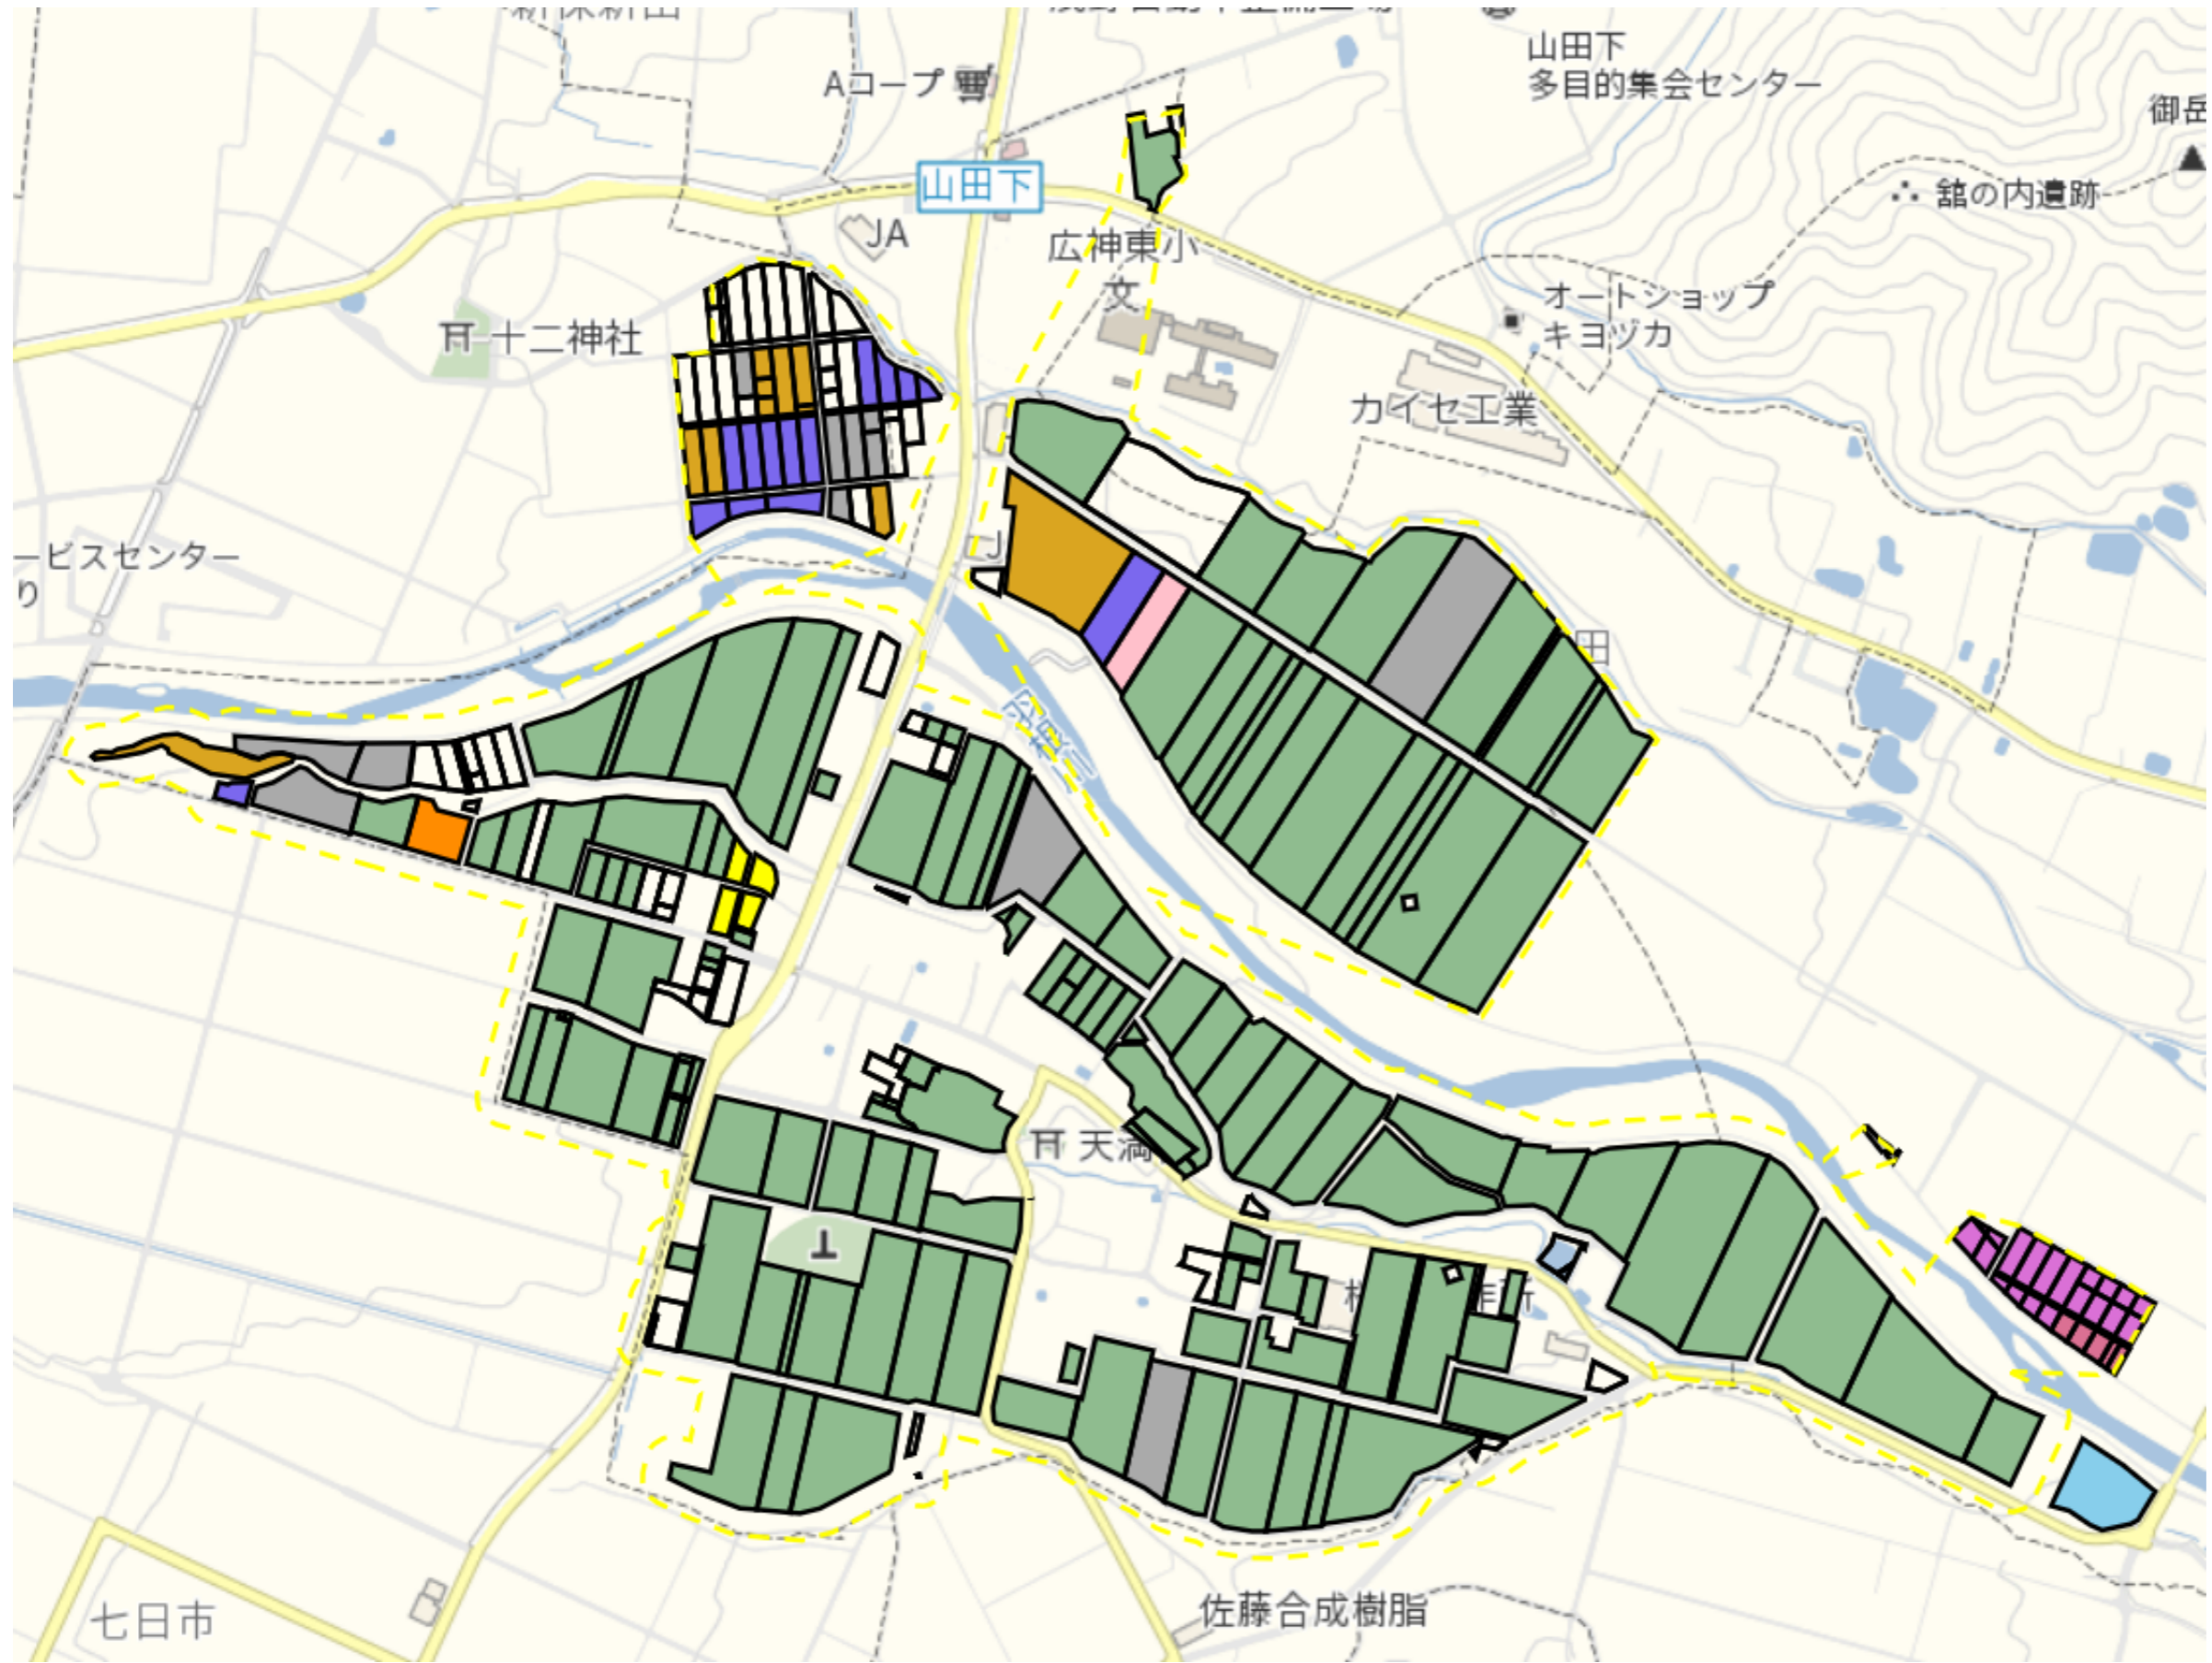

一日市

目標地区(素案)

1 : 6500

江口・江口新田

目標地図(素案)

1 : 9000

今泉

目標地図(素案)

1 : 11000

三ツ又

1 : 4500

山田

目標地区(素案)

1 : 7500

池平・池平新田1

目標地区(素案)

1 : 9000

池平2

目標地区(素案)

1 : 8000

中家・中家新田

目標地区(素案)

1 : 13500

中子沢

目標地図(素案)

1 : 6500

中島・中島新田1

目標地区(素案)

1 : 7500

中島2

目標地図(素案)

1 : 5500