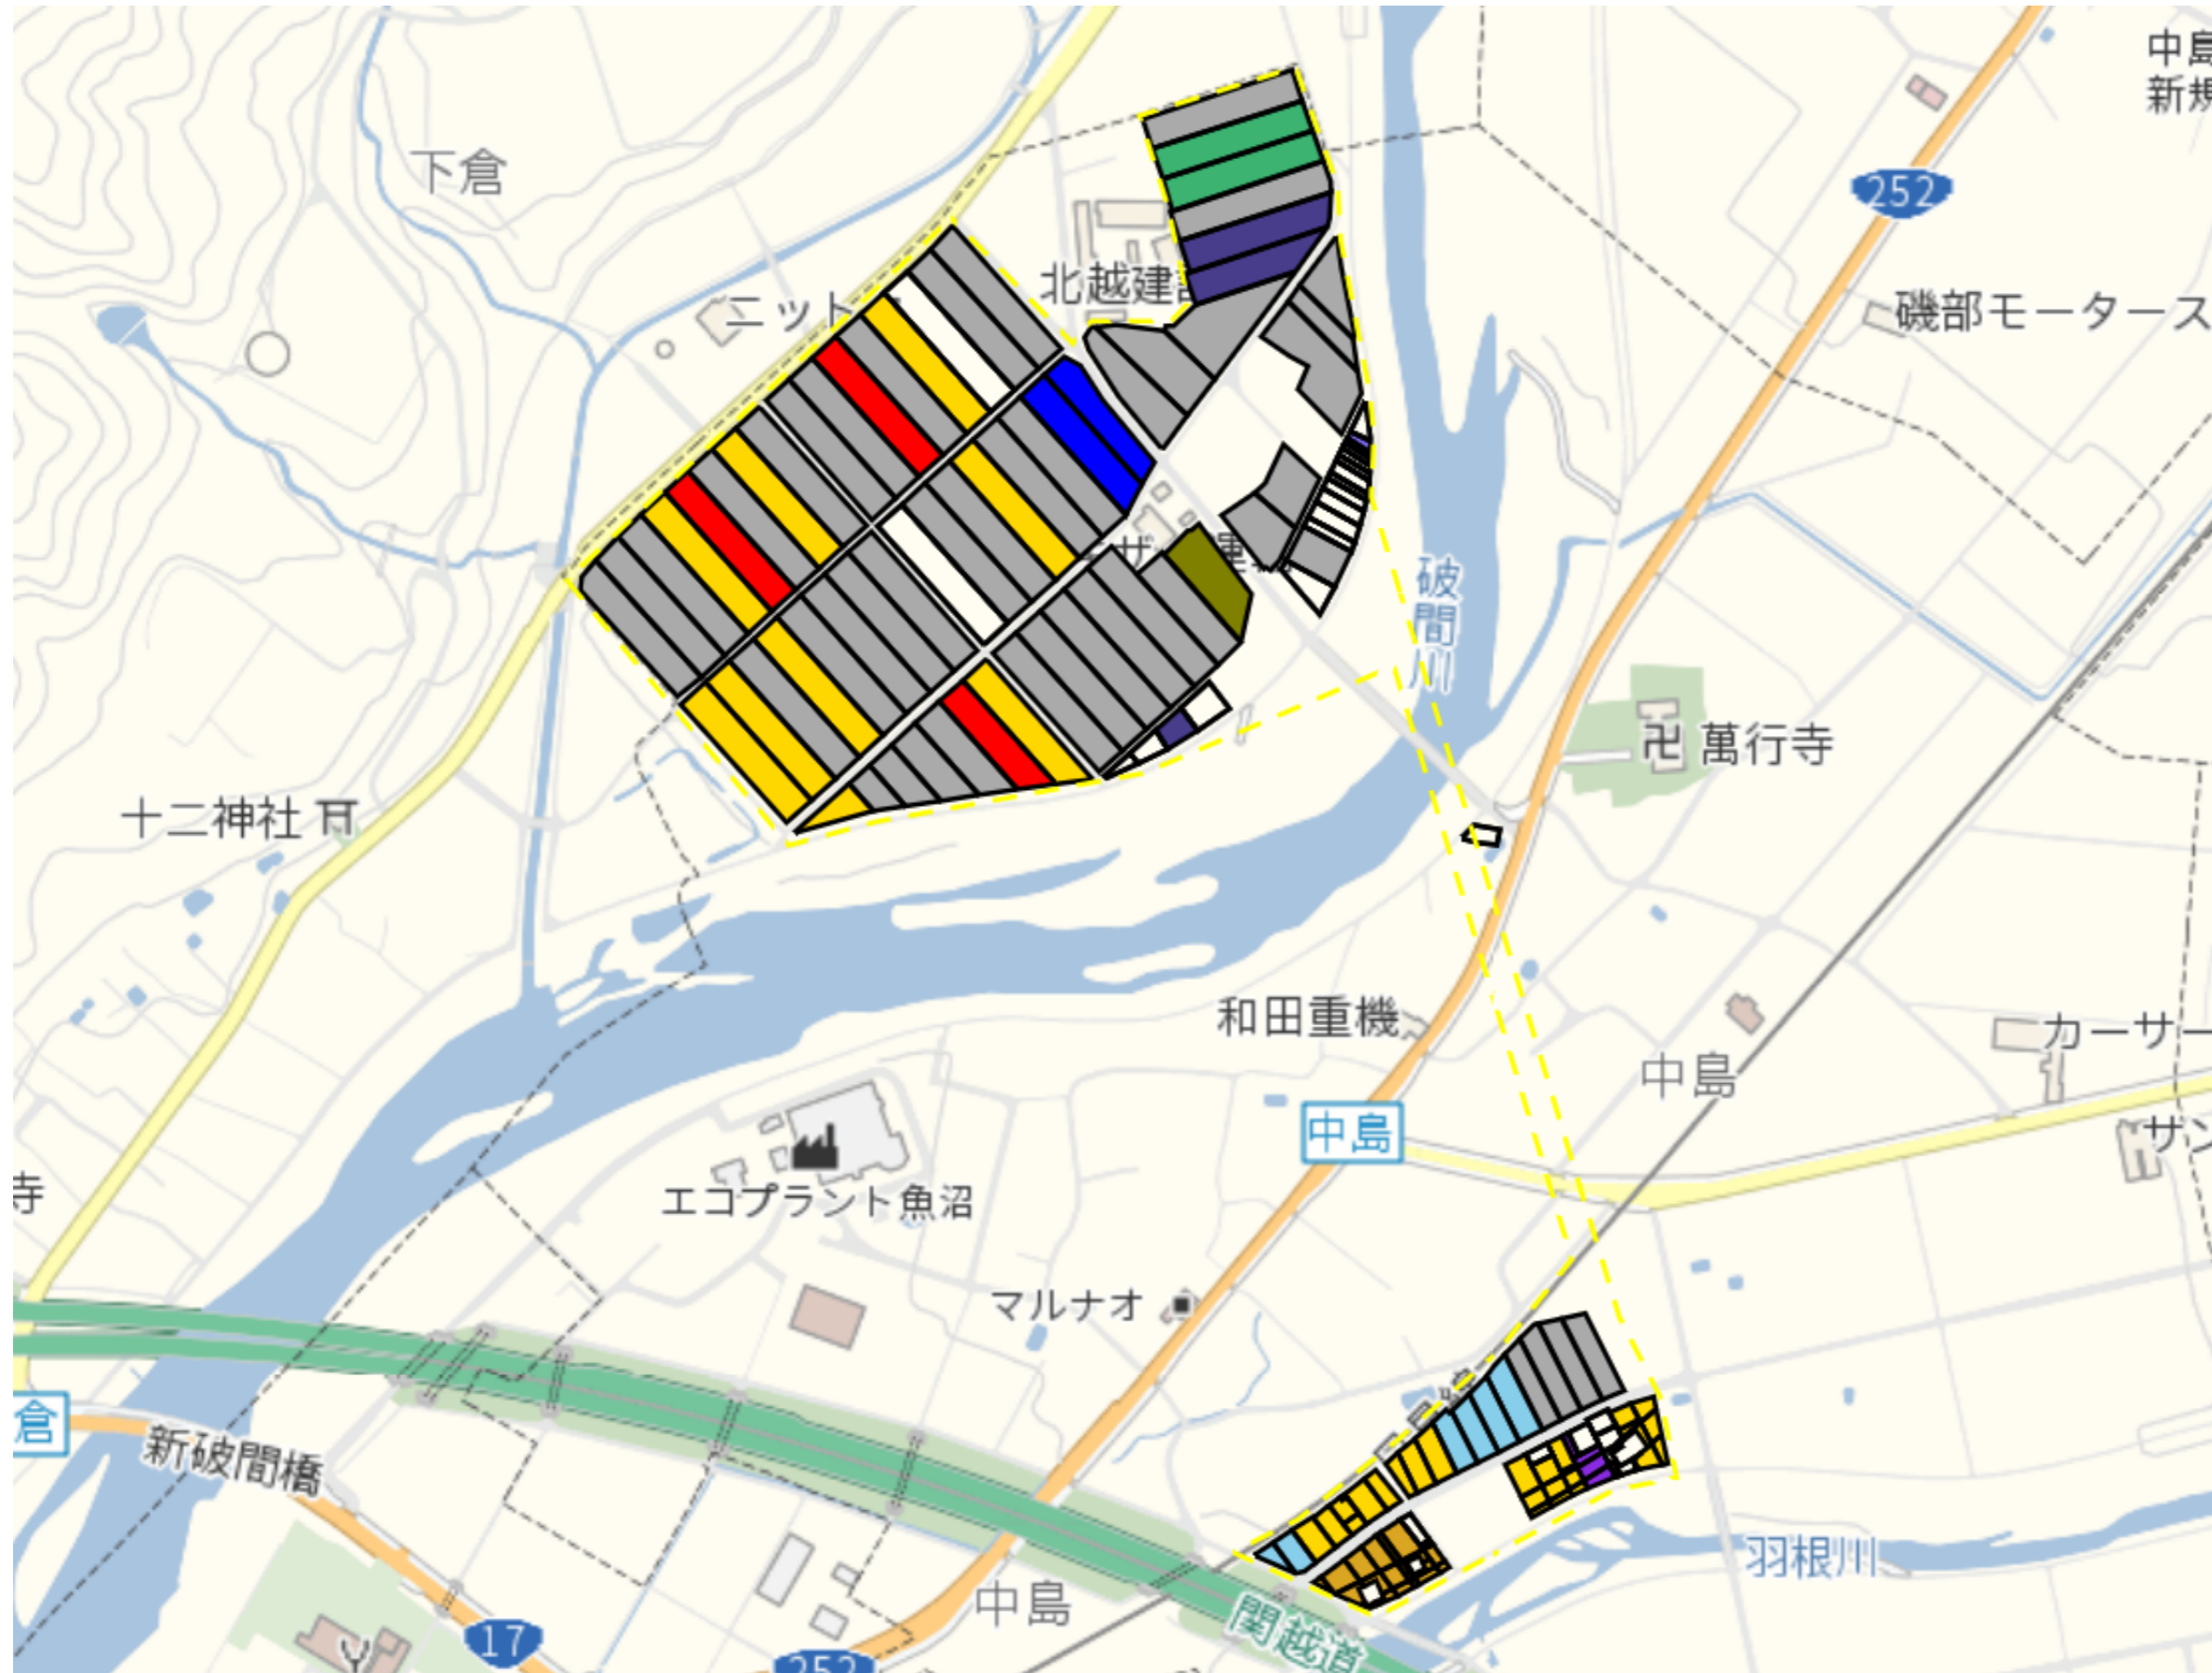

一日市

目標地区(素案)

1 : 6500

江口・江口新田

目標地図(素案)

1 : 9000

今泉

目標地図(素案)

1 : 9000

池平2

目標地区(素案)

1 : 8000

中家・中家新田

目標地区(素案)

1 : 13500

中子沢

目標地図(素案)

1 : 6500

中島・中島新田1

目標地区(素案)

1 : 7500

中島2

目標地図(素案)

1 : 5500

米沢

目標地図(素案)

1 : 7000