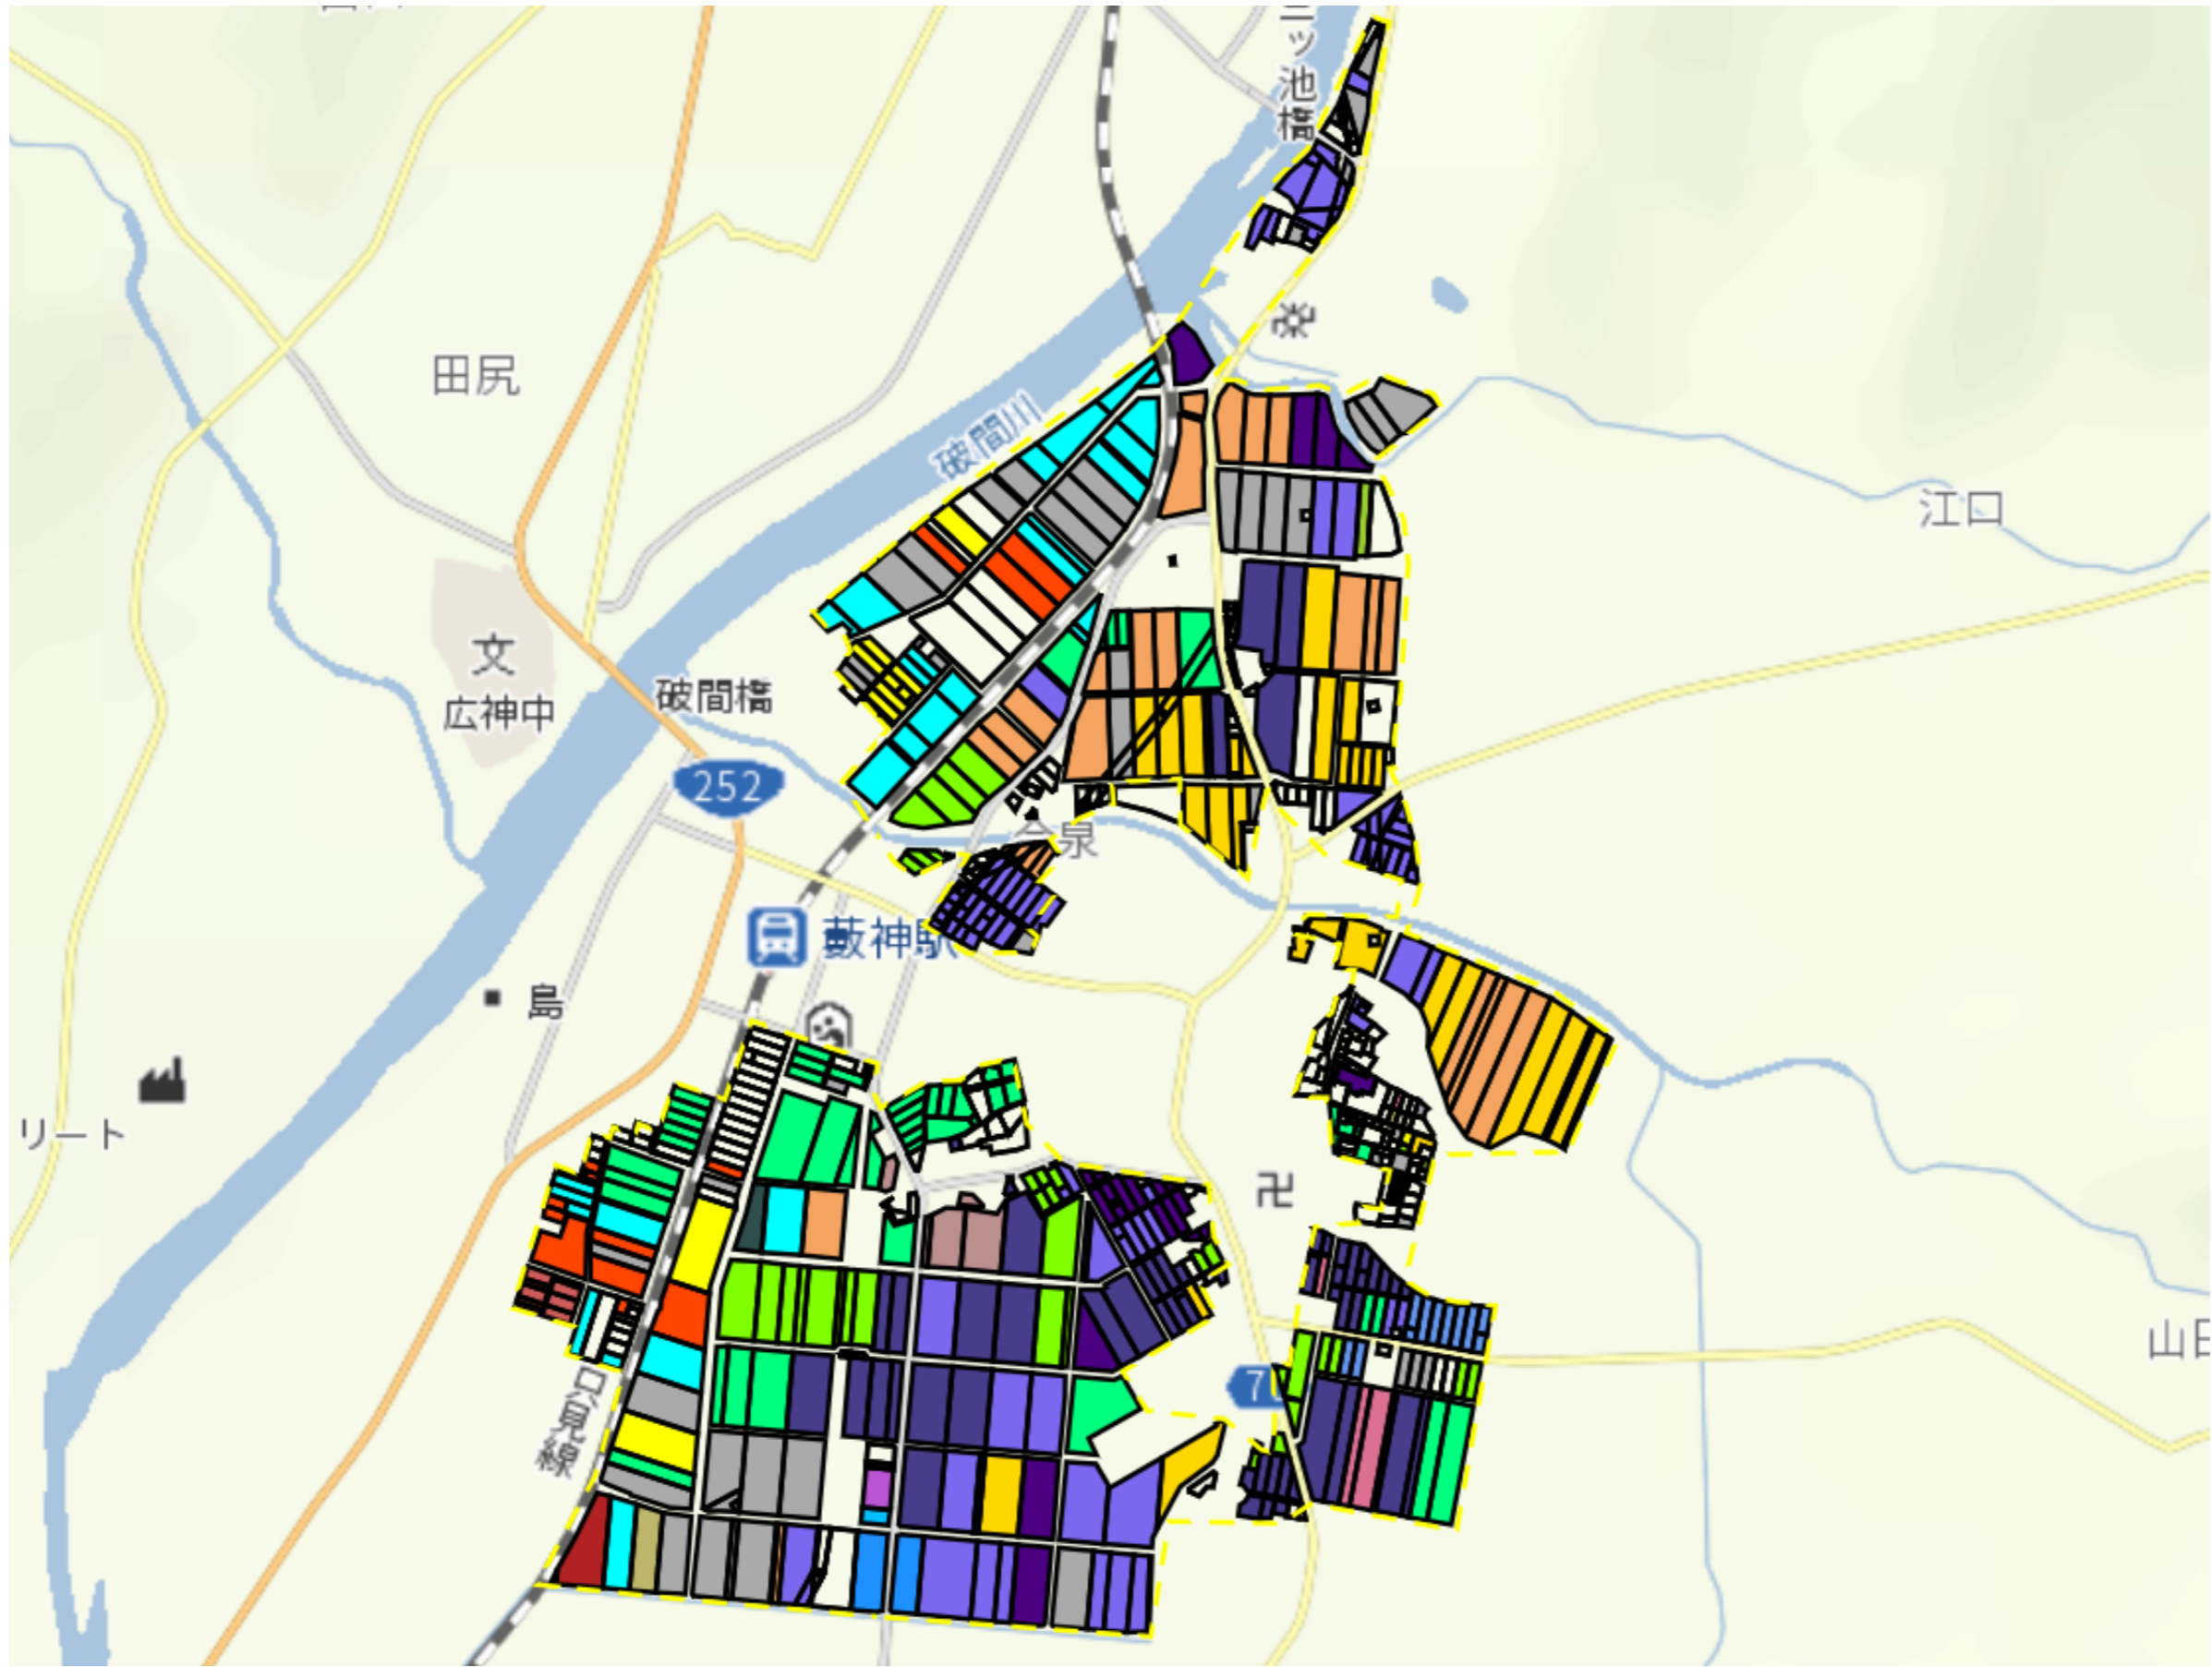

一日市

目標地区(素案)

1 : 6500

江口・江口新田

目標地図(素案)

1 : 9000

今泉

目標地図(素案)

1 : 11000

三ツ又

1 : 4500

山田

目標地区(素案)

1 : 7500

池平・池平新田1

目標地区(素案)

1 : 9000

池平2

目標地区(素案)

1 : 8000

中家・中家新田

目標地区(素案)

1 : 13500

中子沢

目標地図(素案)

1 : 6500

中島・中島新田1

目標地区(素案)

1 : 7500

中島2

目標地図(素案)

1 : 5500