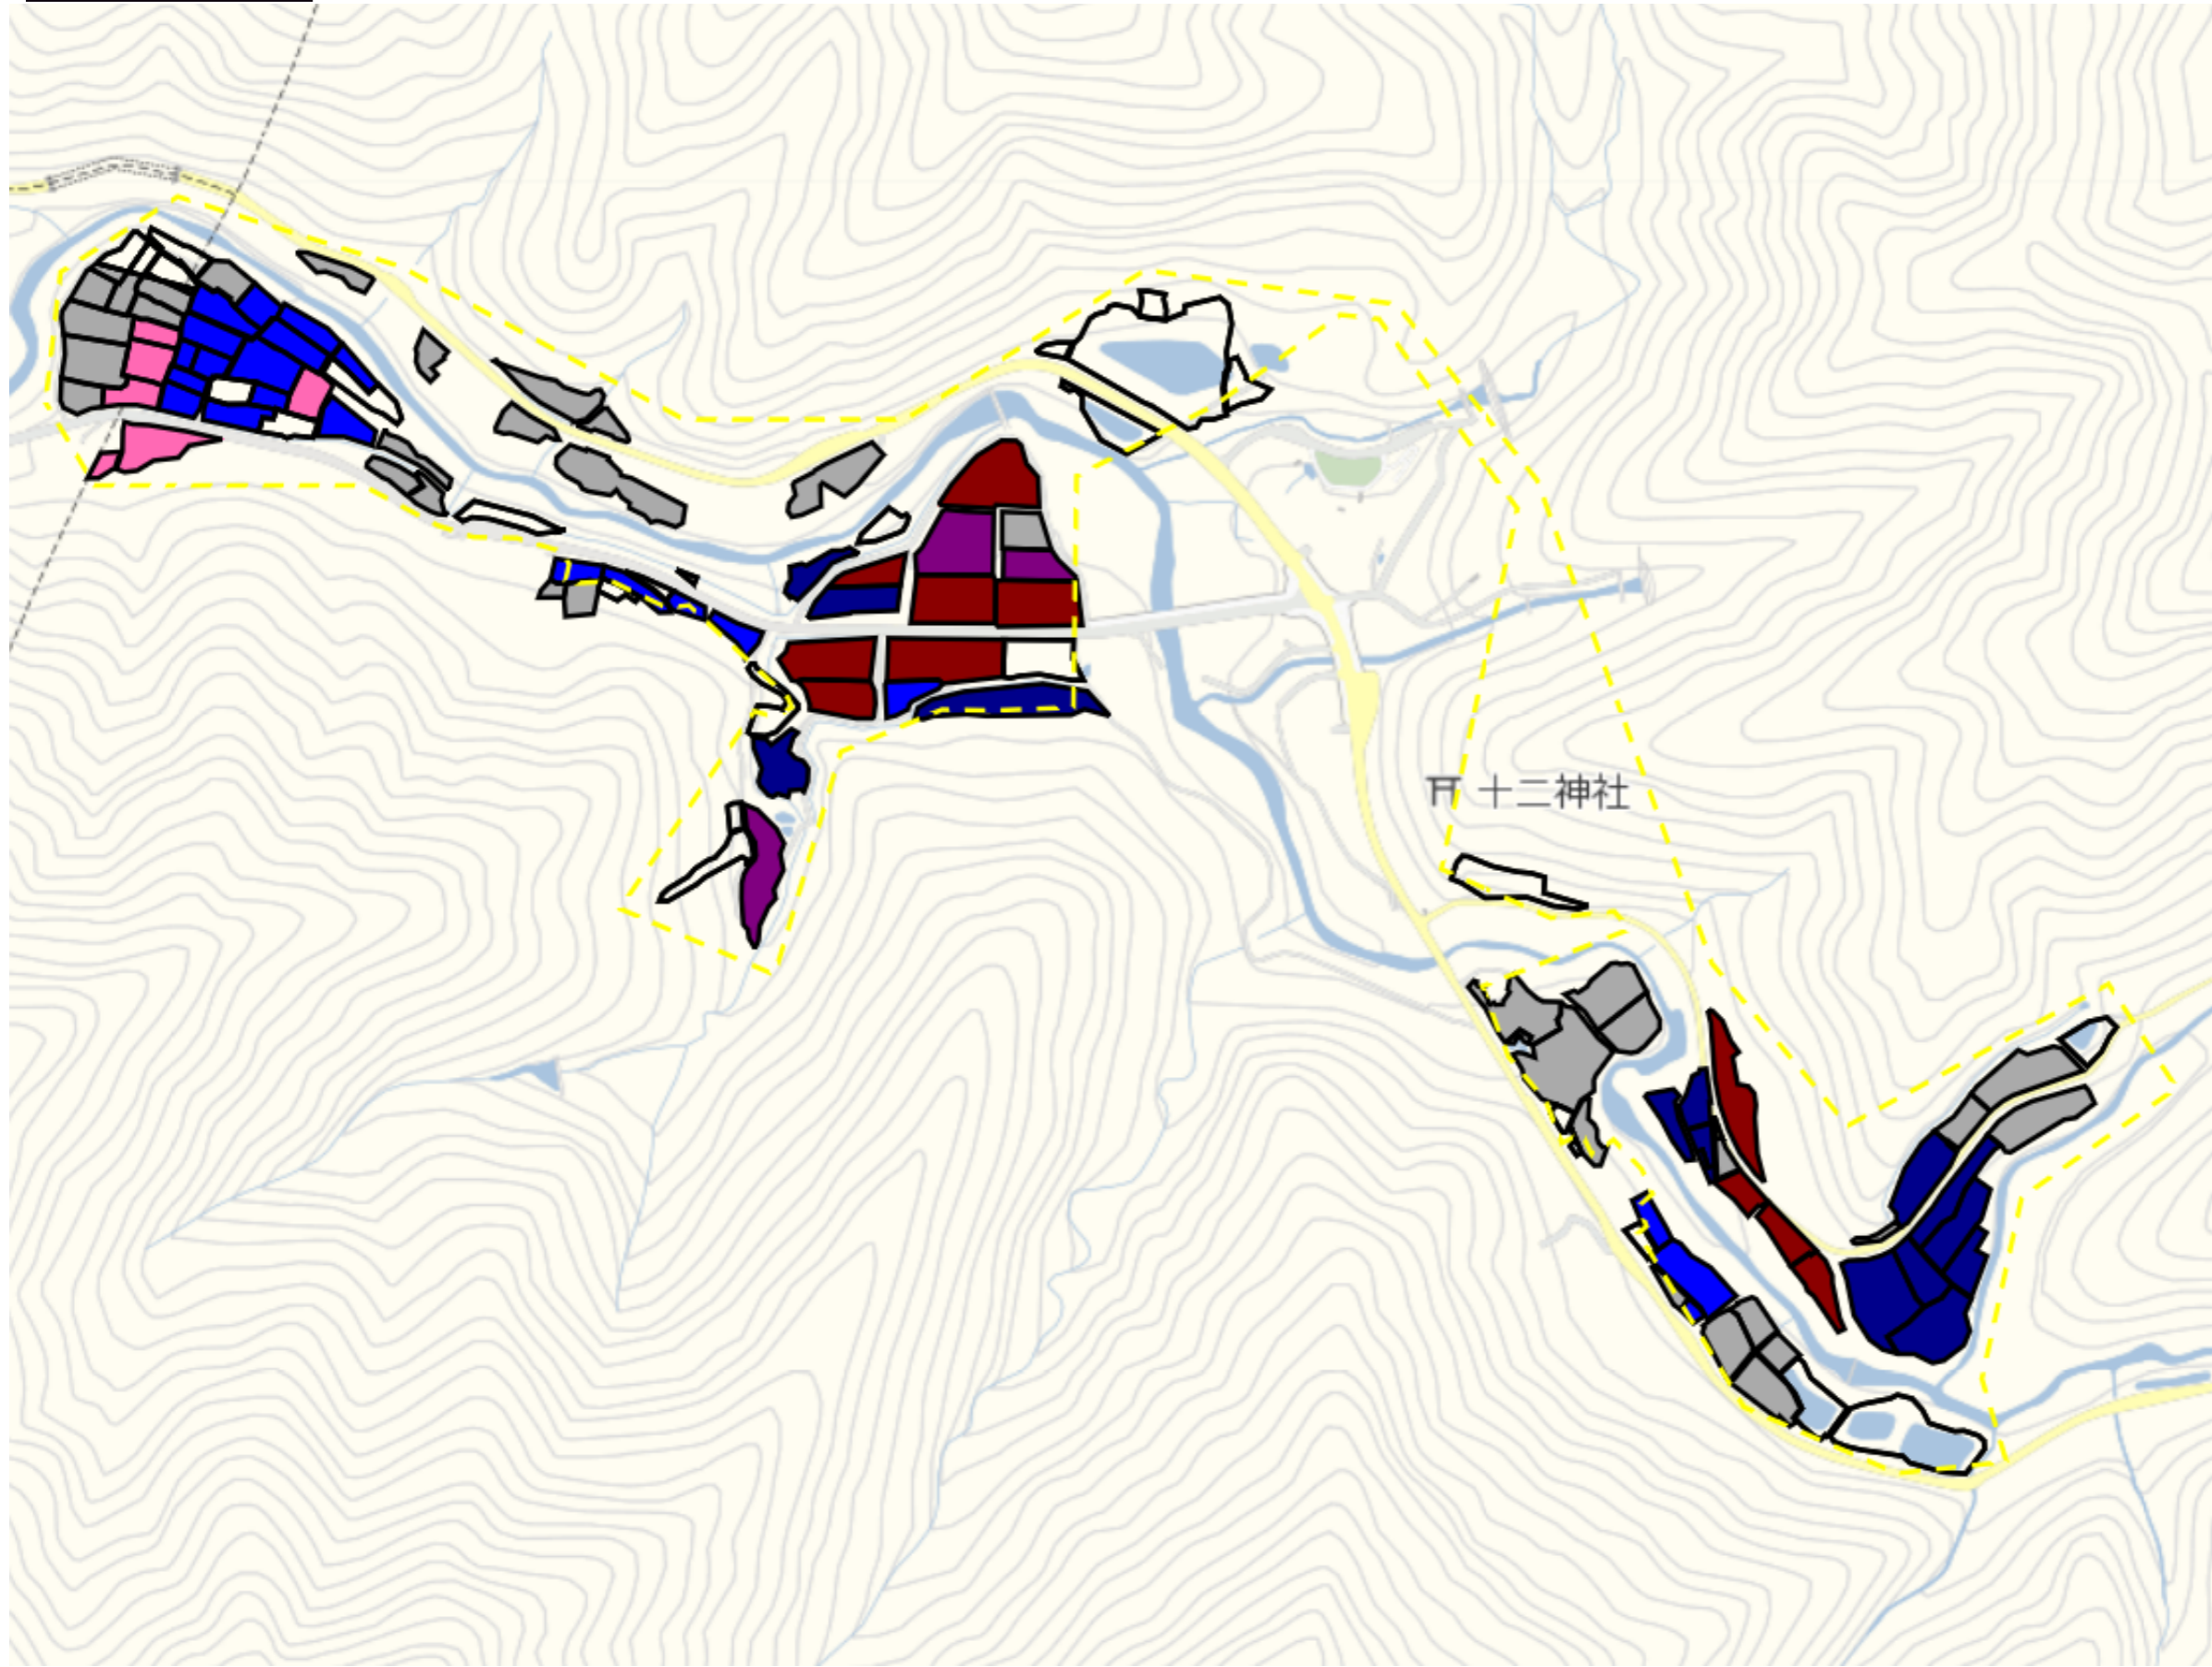

一日市

目標地区(素案)

1 : 6500

江口・江口新田

目標地図(素案)

1 : 9000

今泉

目標地図(素案)

1 : 9000

池平2

目標地区(素案)

1 : 8000

中家・中家新田

目標地区(素案)

1 : 13500

中子沢

目標地図(素案)

1 : 6500

中島・中島新田1

目標地区(素案)

1 : 7500

中島2

目標地図(素案)

1 : 5500

米沢

目標地図(素案)

1 : 7000