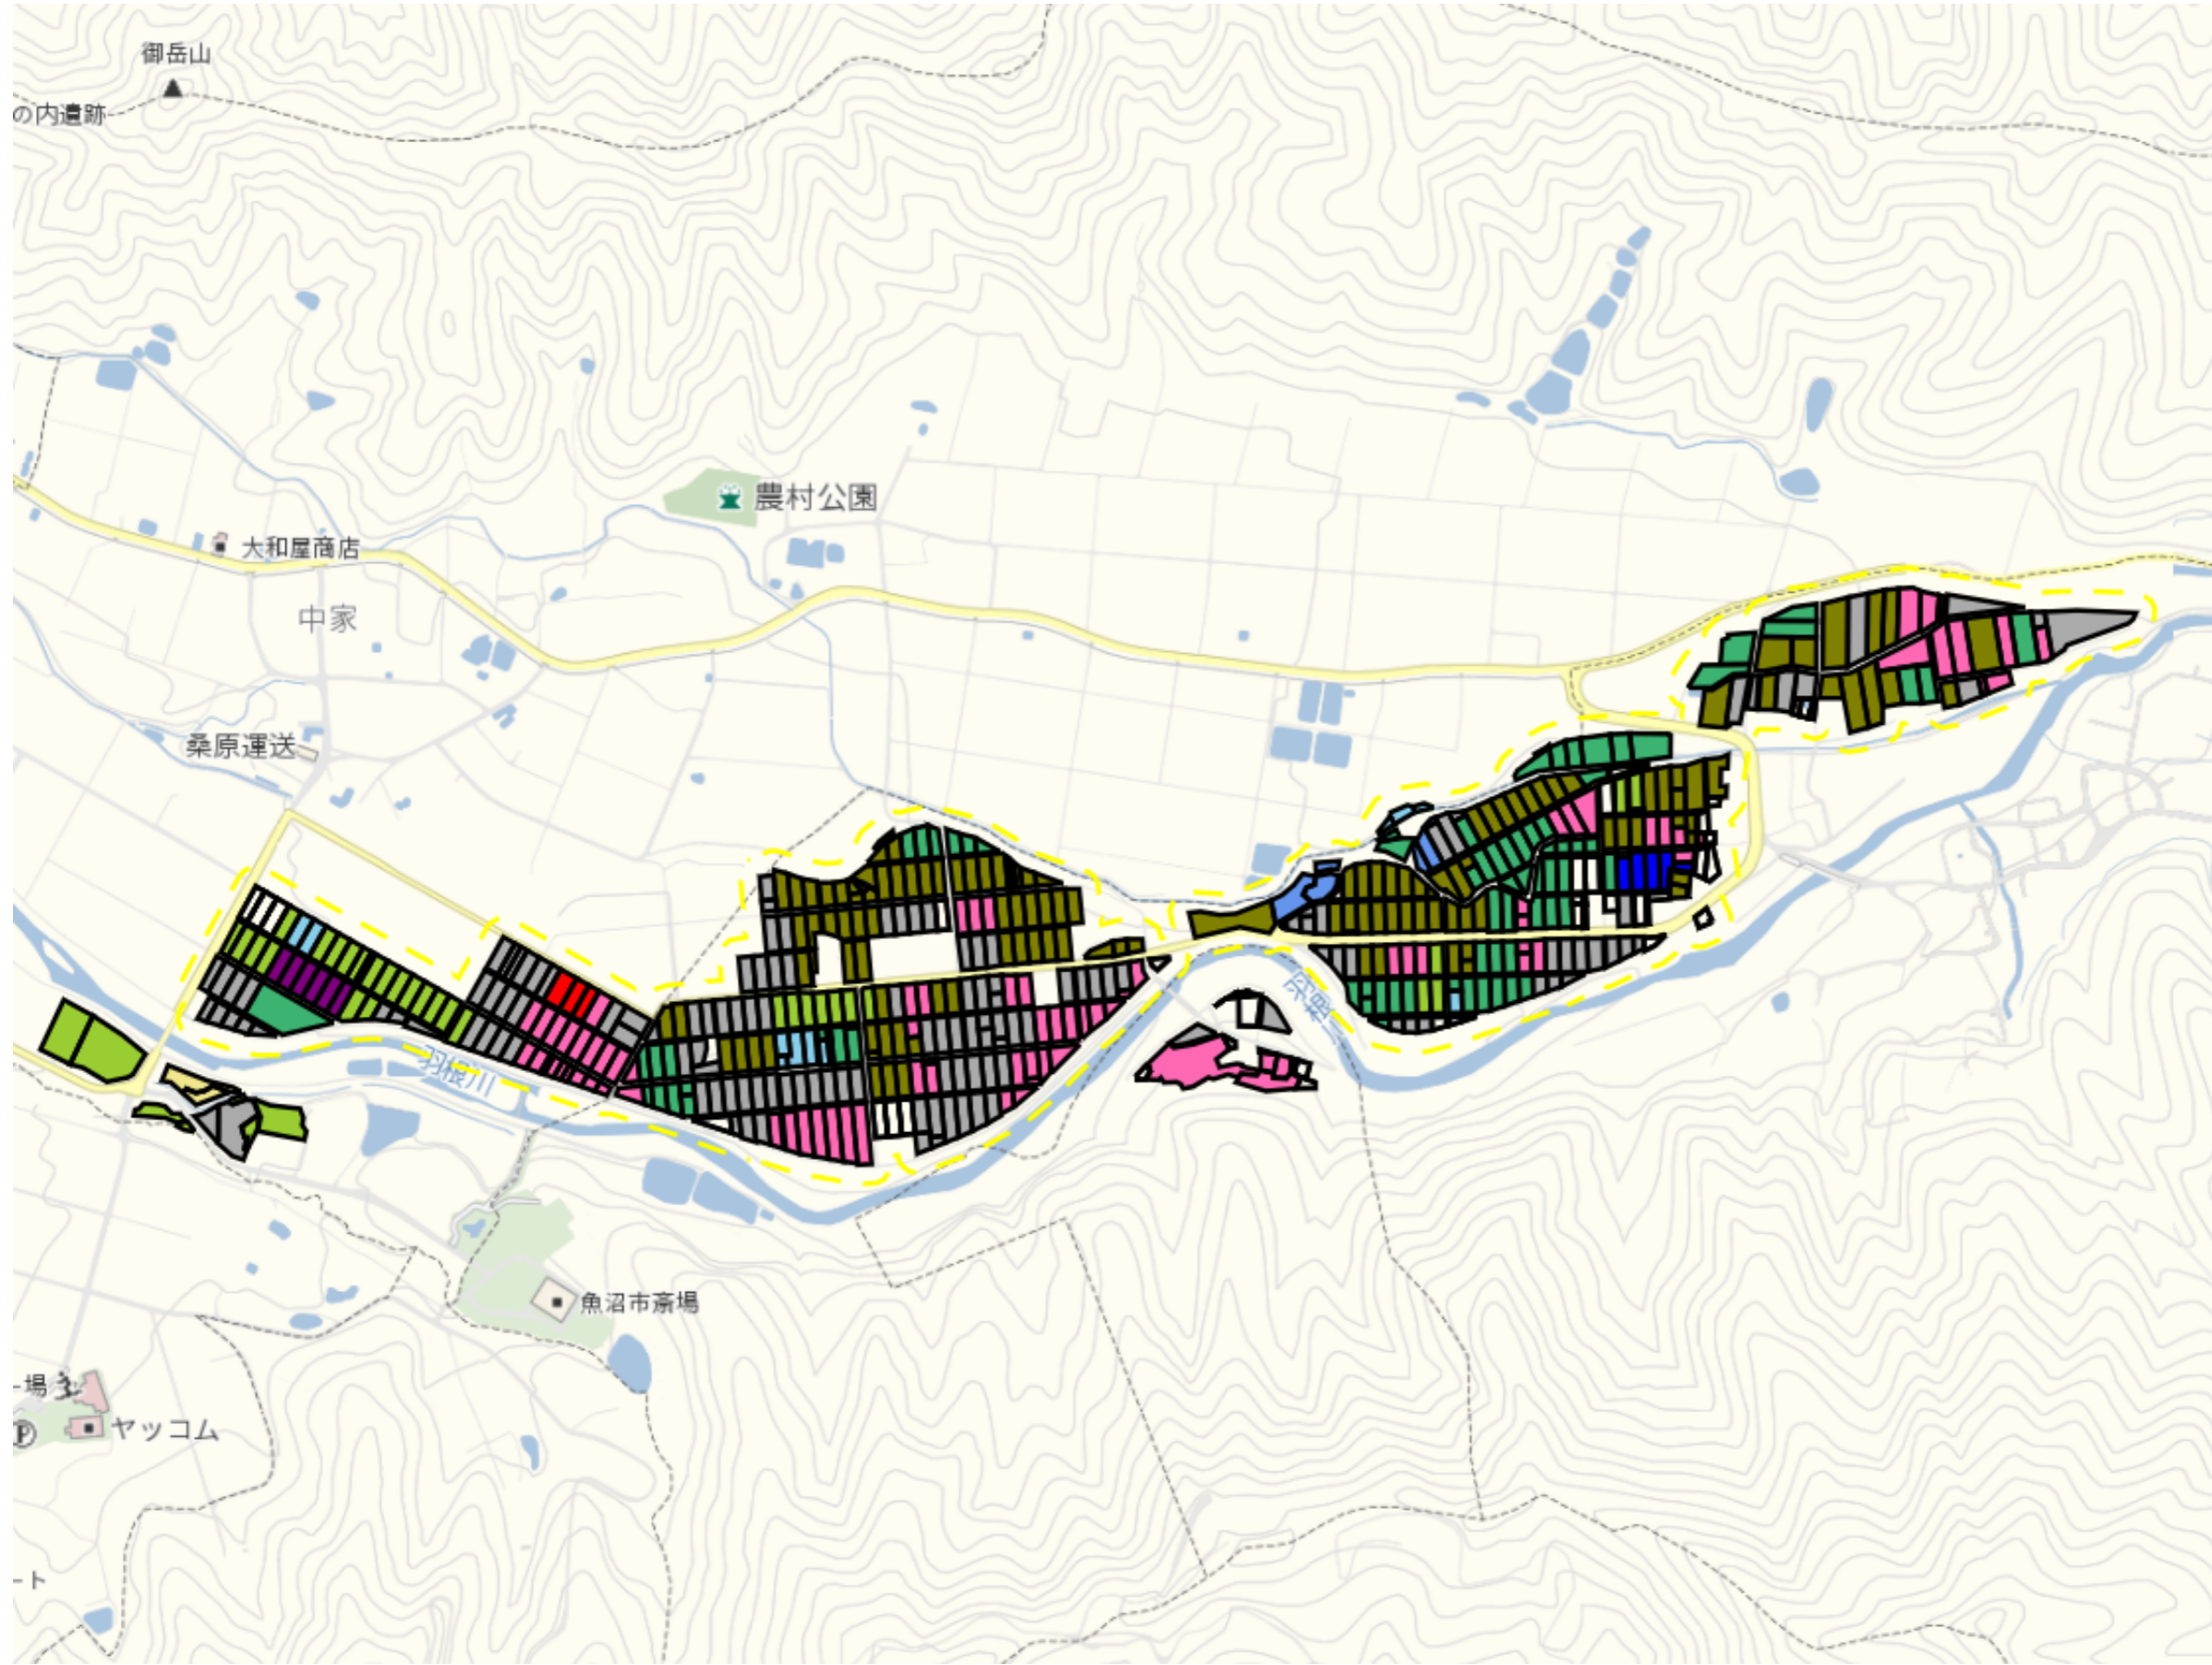

一日市

目標地区(素案)

1 : 6500

江口・江口新田

目標地図(素案)

1 : 9000

今泉

目標地図(素案)

1 : 11000

三ツ又

1 : 4500

山田

目標地区(素案)

1 : 7500

池平・池平新田1

目標地区(素案)

1 : 9000

池平2

目標地区(素案)

1 : 8000

中家・中家新田

目標地区(素案)

1 : 13500

中子沢

目標地図(素案)

1 : 6500

中島・中島新田1

目標地区(素案)

1 : 7500

中島2

目標地図(素案)

1 : 5500