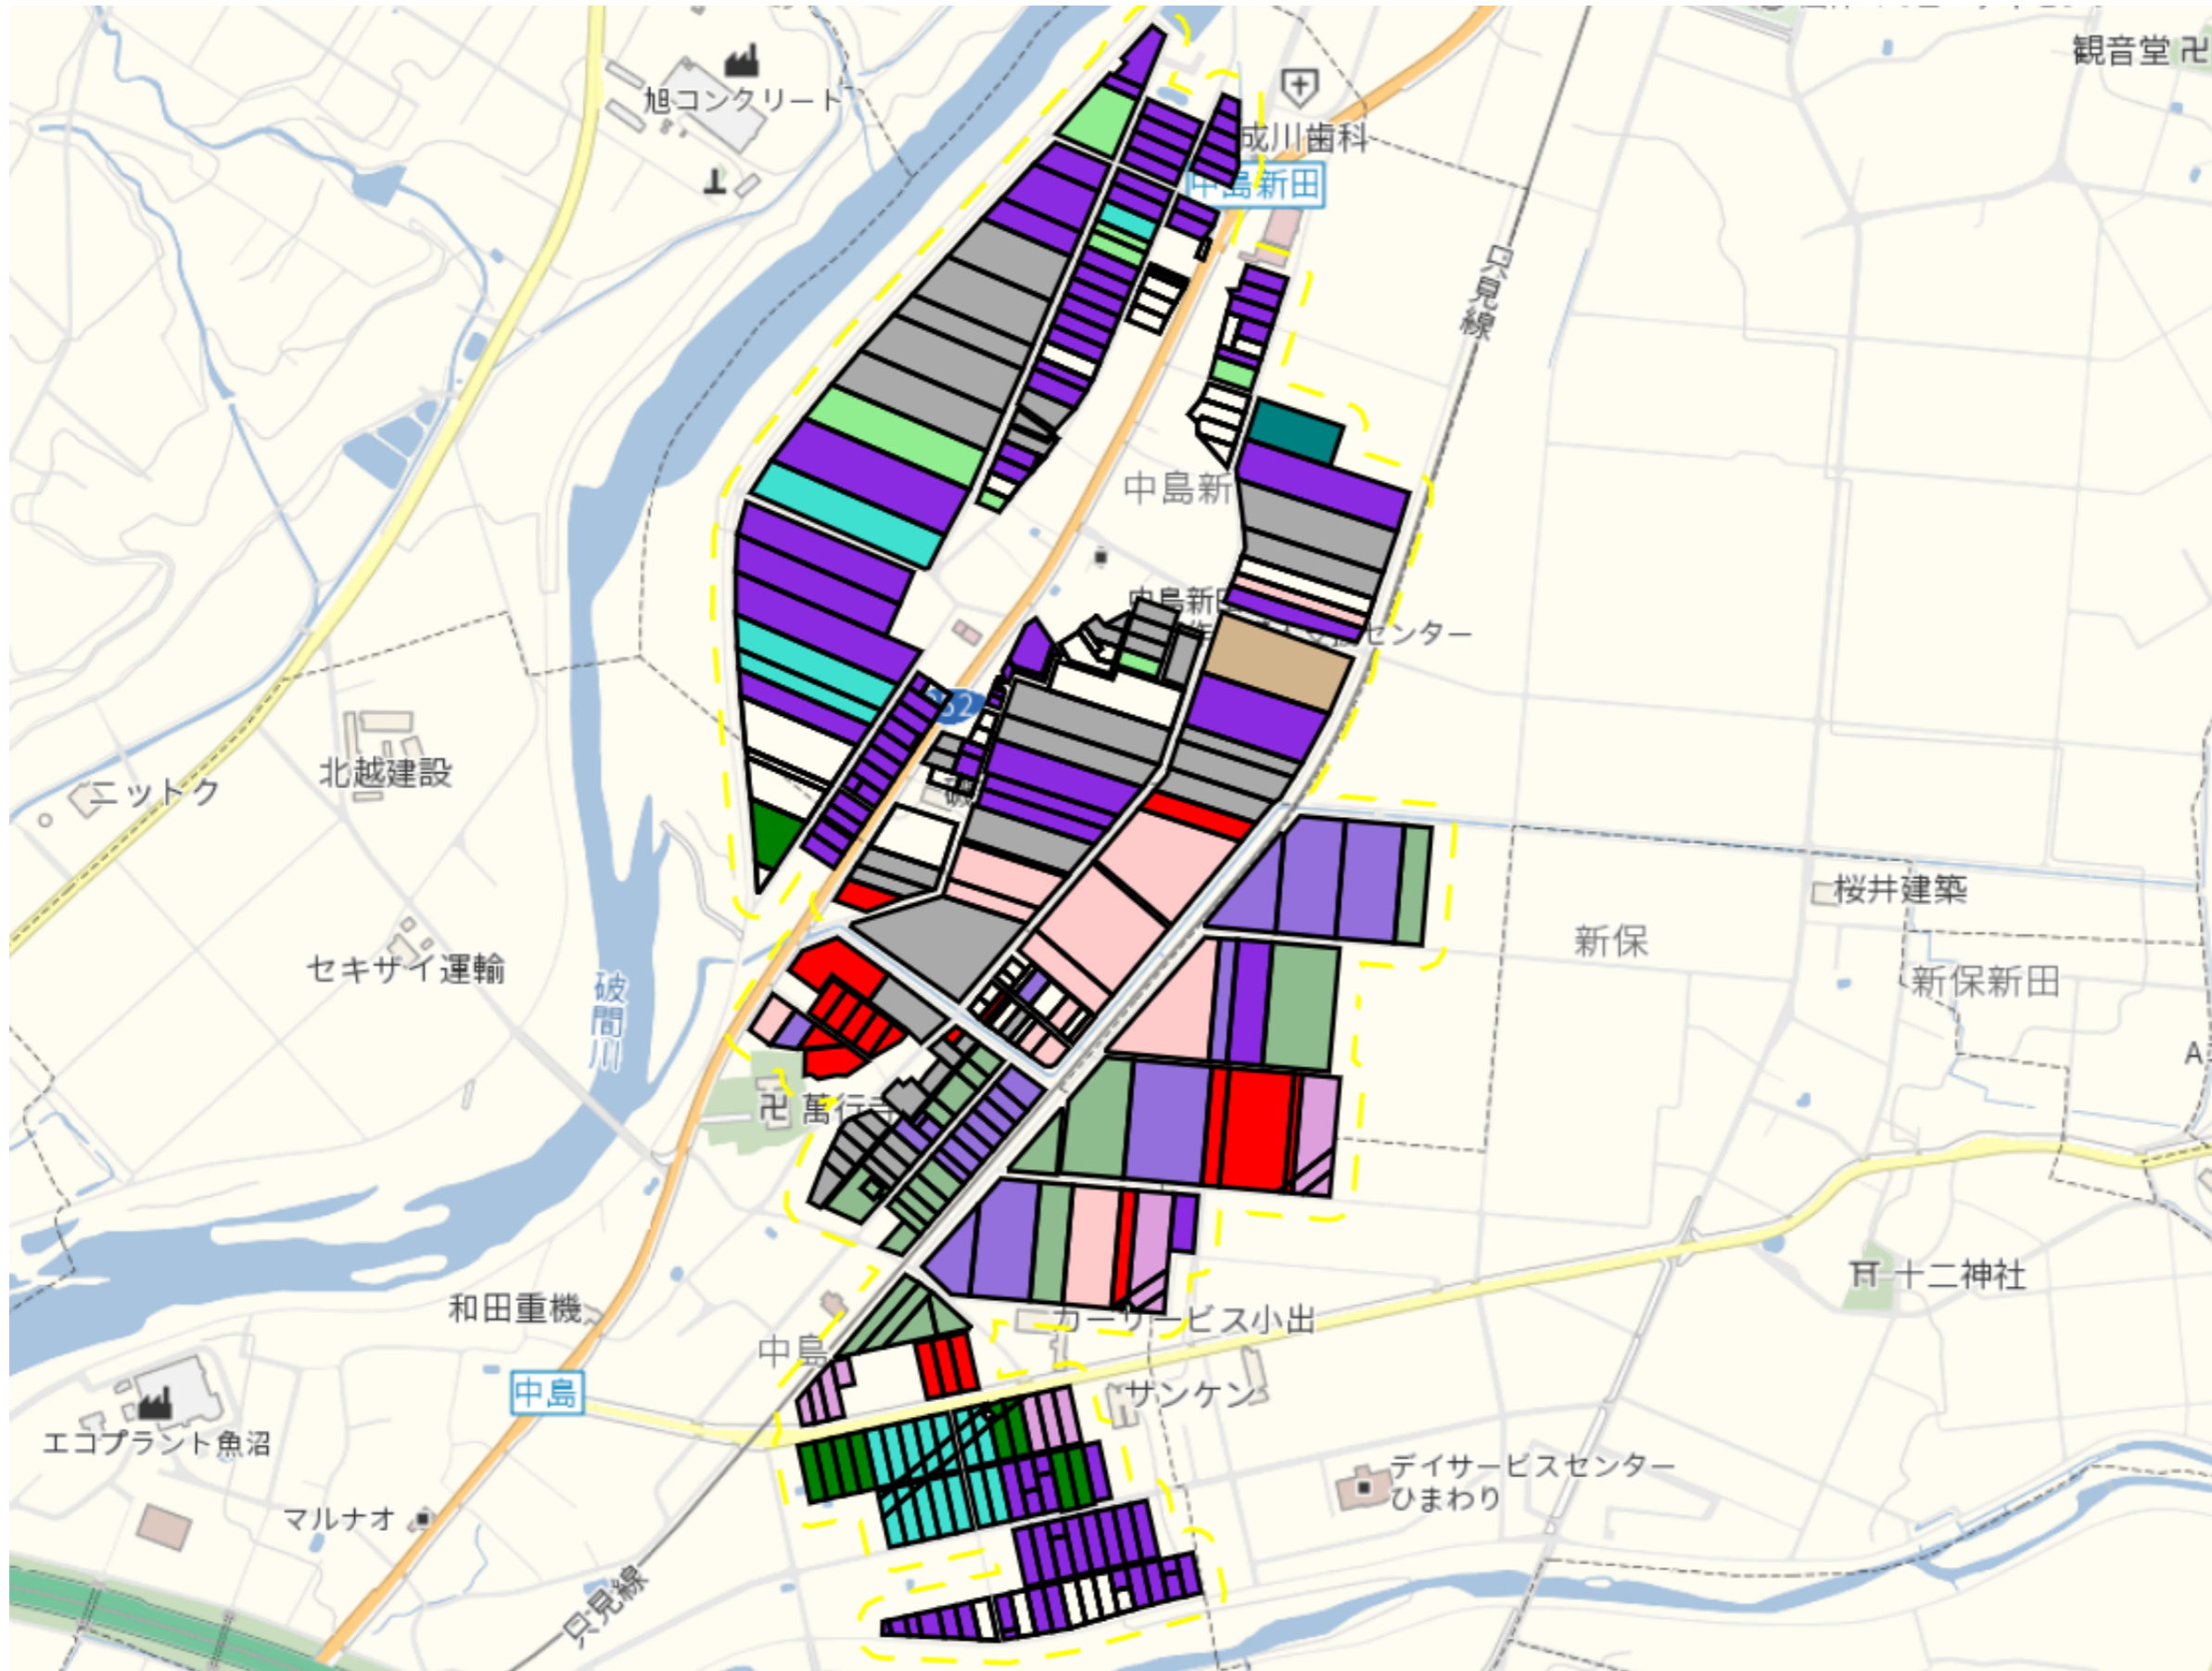

一日市

目標地区(素案)

1 : 6500

江口・江口新田

目標地図(素案)

1 : 9000

今泉

目標地図(素案)

1 : 11000

三ツ又

1 : 4500

山田

目標地区(素案)

1 : 7500

池平・池平新田1

目標地区(素案)

1 : 9000

池平2

目標地区(素案)

1 : 8000

中家・中家新田

目標地区(素案)

1 : 13500

中子沢

目標地図(素案)

1 : 6500

中島・中島新田1

目標地区(素案)

1 : 7500

中島2

目標地図(素案)

1 : 5500