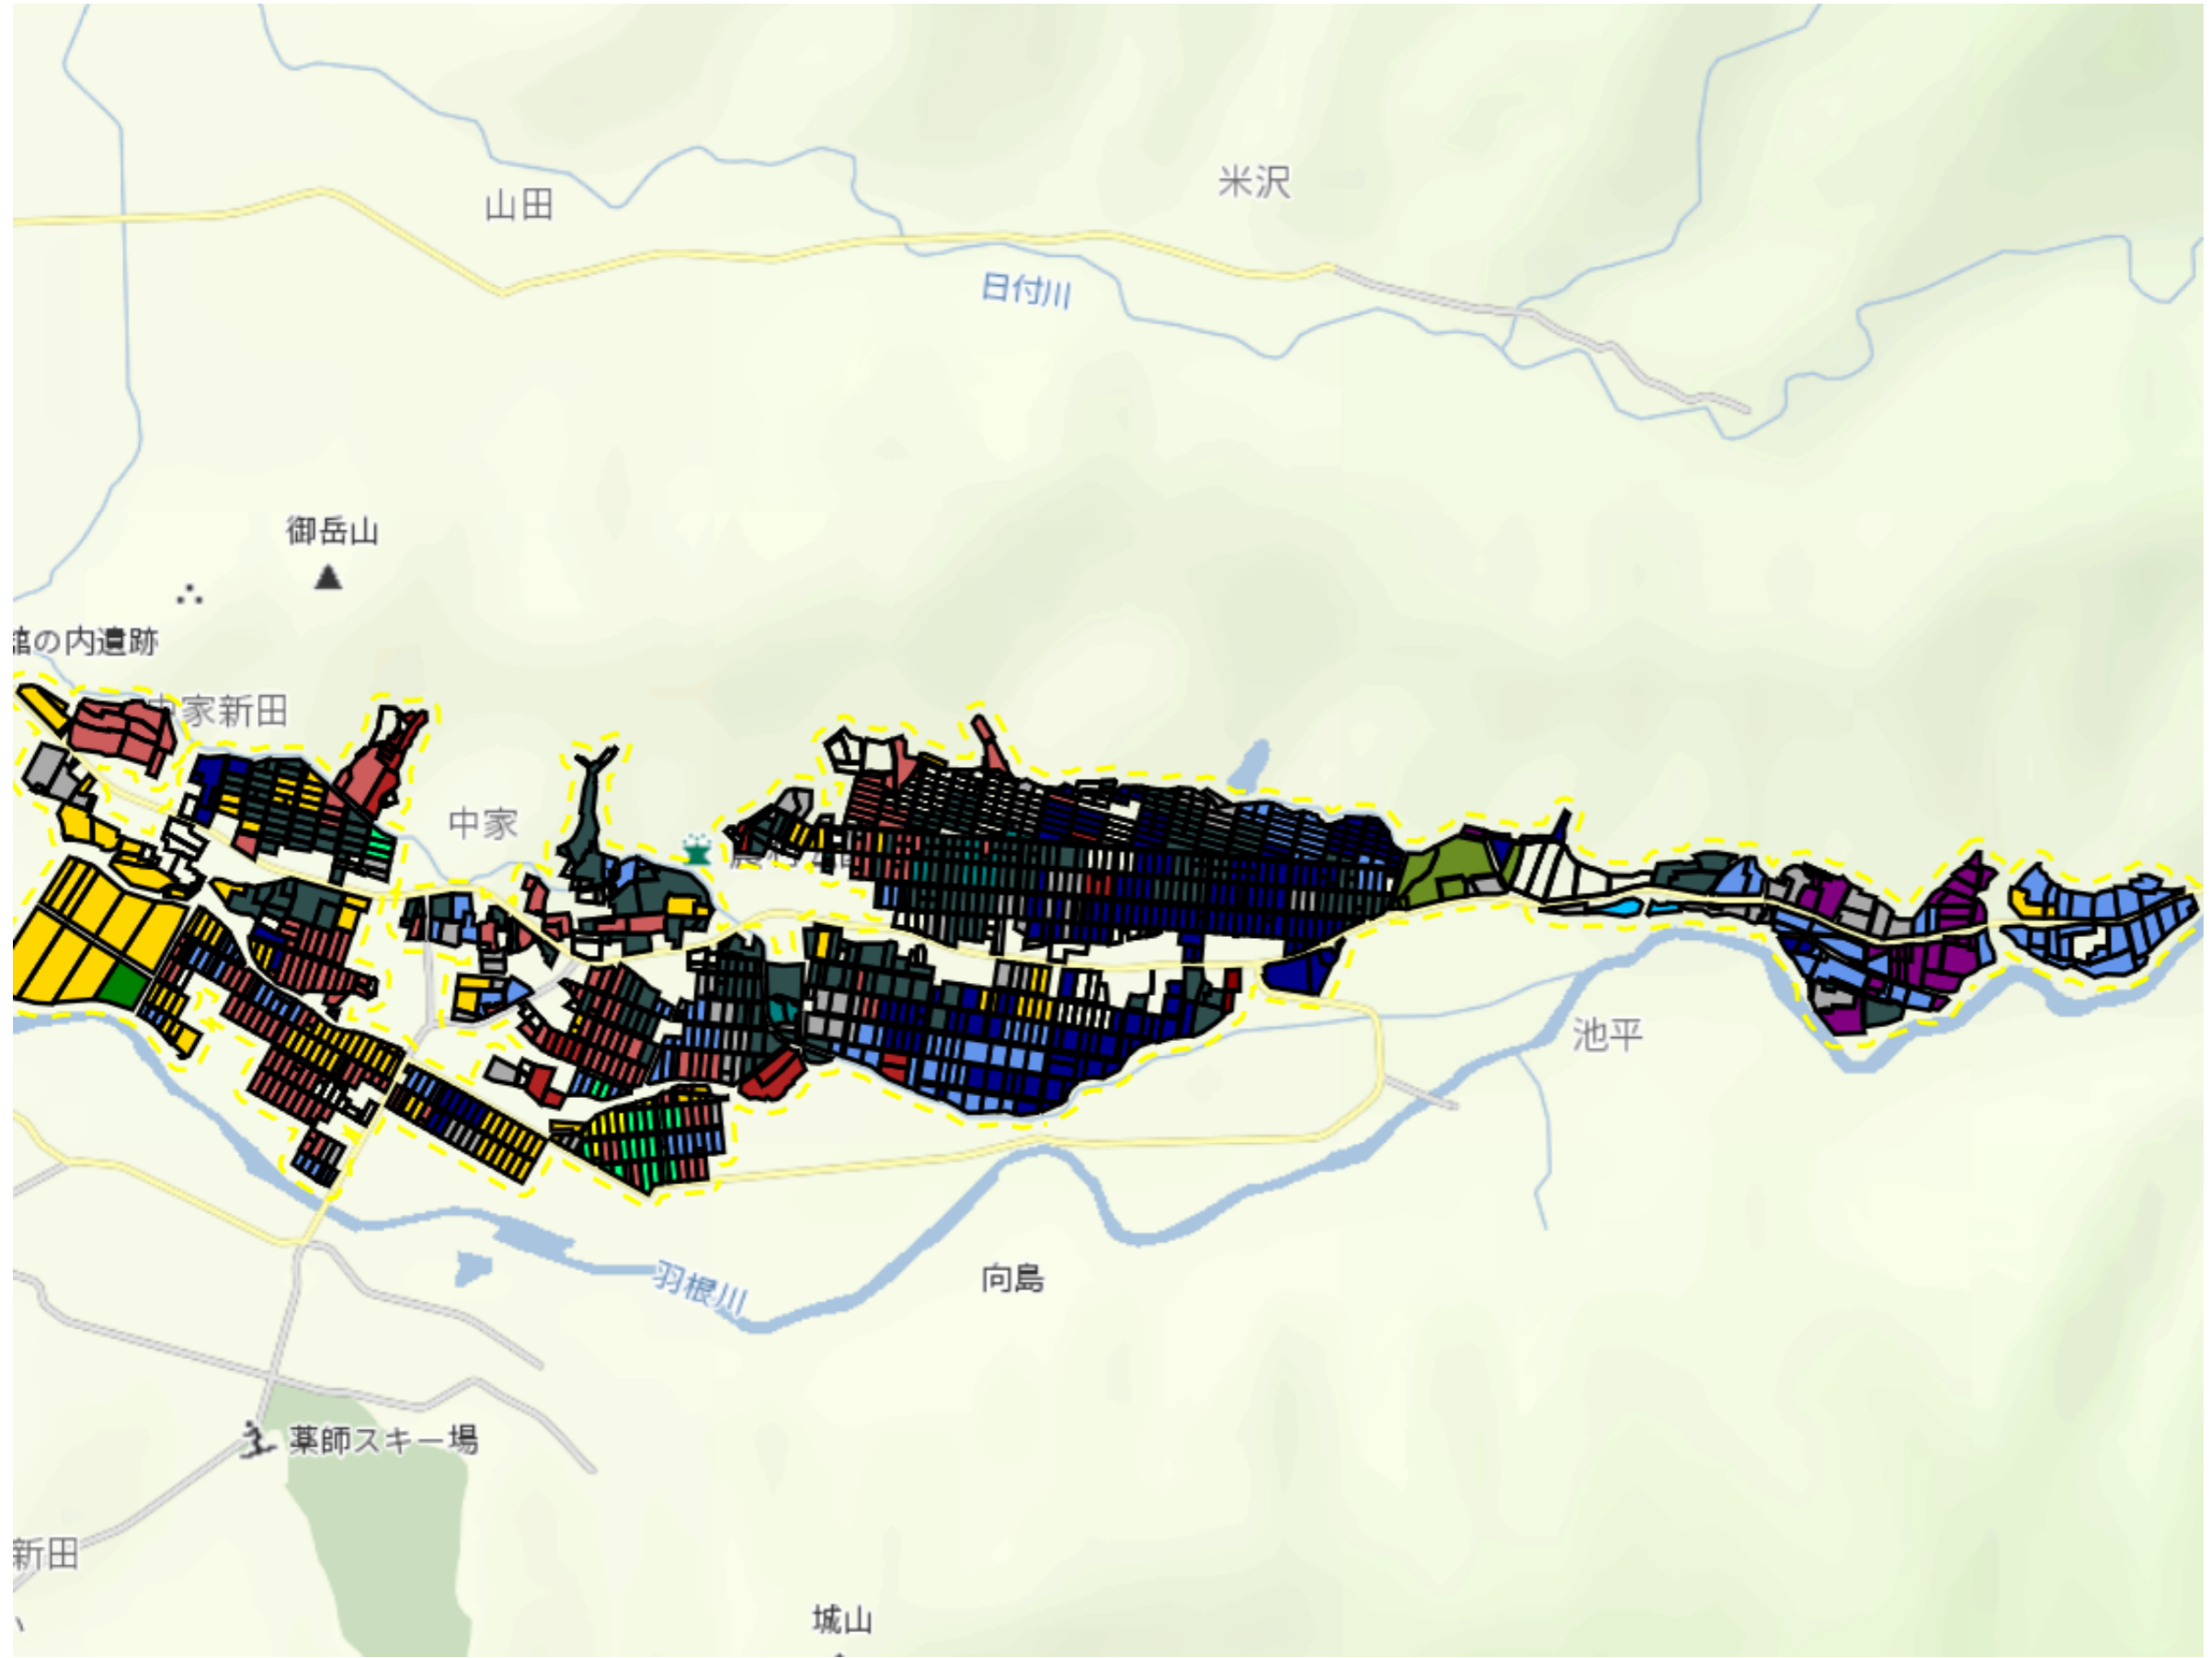

一日市

目標地区(素案)

1 : 6500

江口・江口新田

目標地図(素案)

1 : 9000

今泉

目標地図(素案)

1 : 9000

池平2

目標地区(素案)

1 : 8000

中家・中家新田

目標地区(素案)

1 : 13500

中子沢

目標地図(素案)

1 : 6500

中島・中島新田1

目標地区(素案)

1 : 7500

中島2

目標地図(素案)

1 : 5500

米沢

目標地図(素案)

1 : 7000