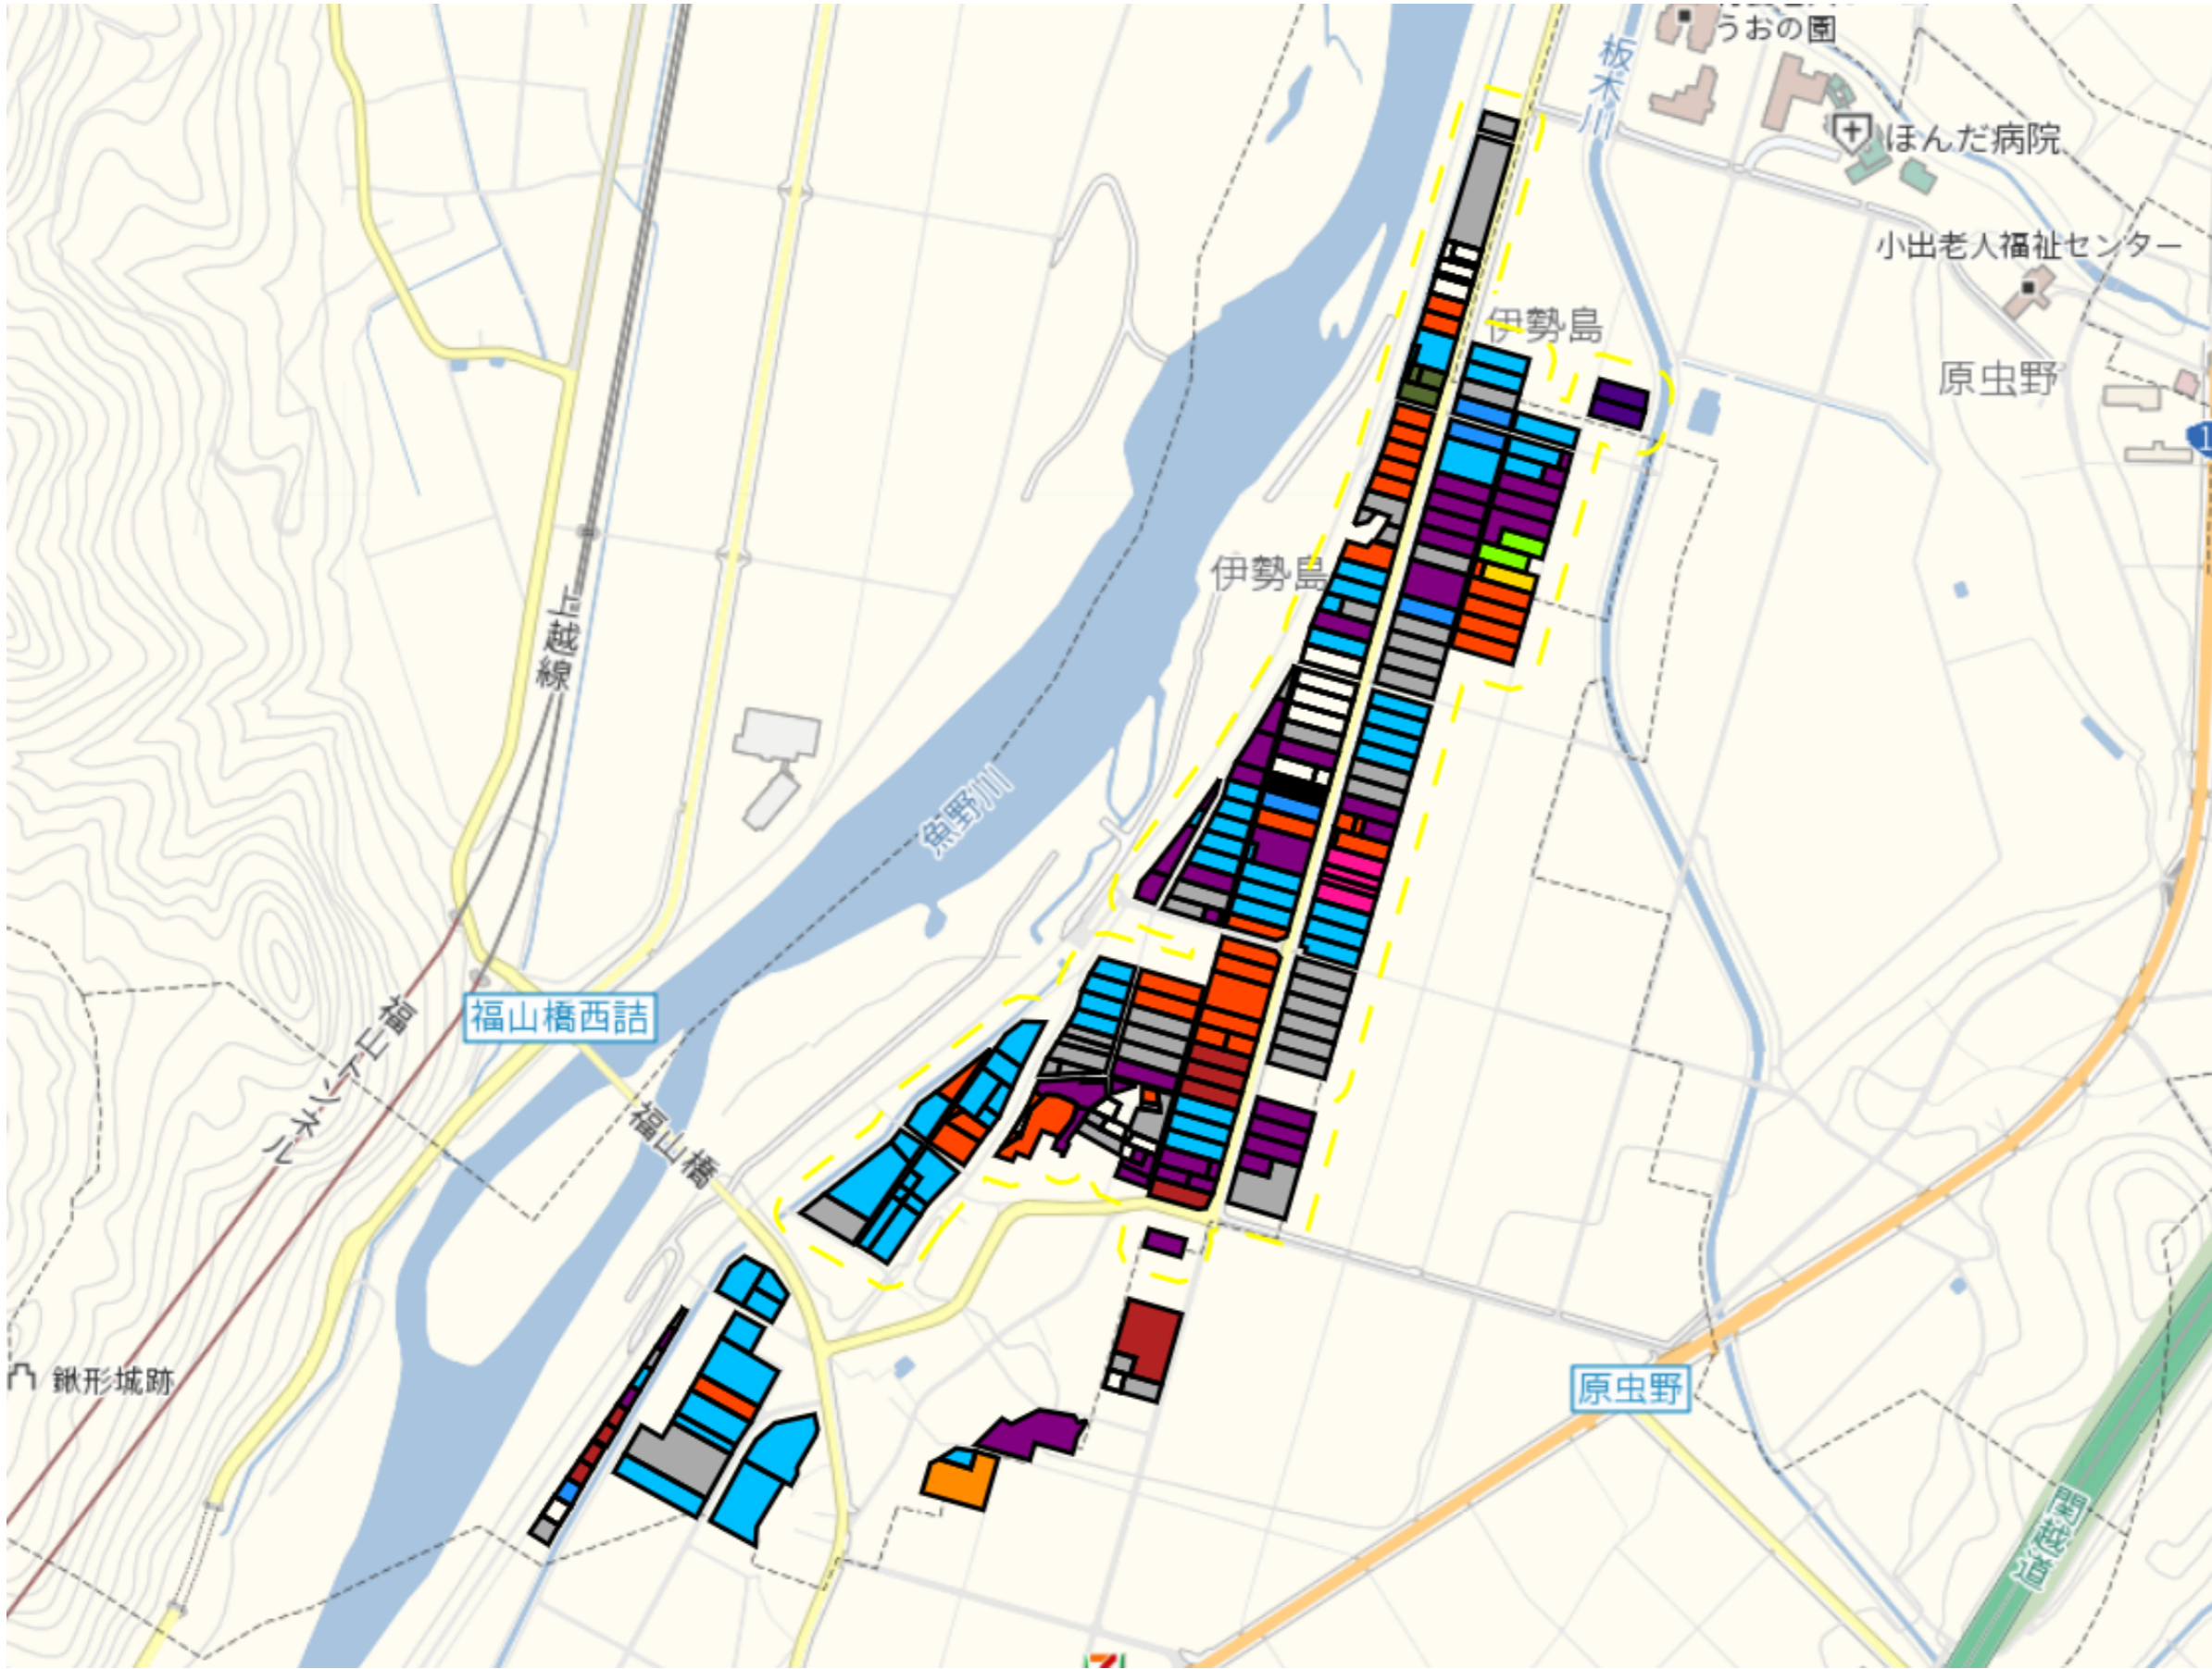

# 伊勢島

目標地図(素案)

1 : 7000

# 岡新田

目標地区(素案)

1 : 7000

# 干溝1

目標地区(素案)

1 : 8000

# 干溝2

目標地区(素案)

1 : 4000