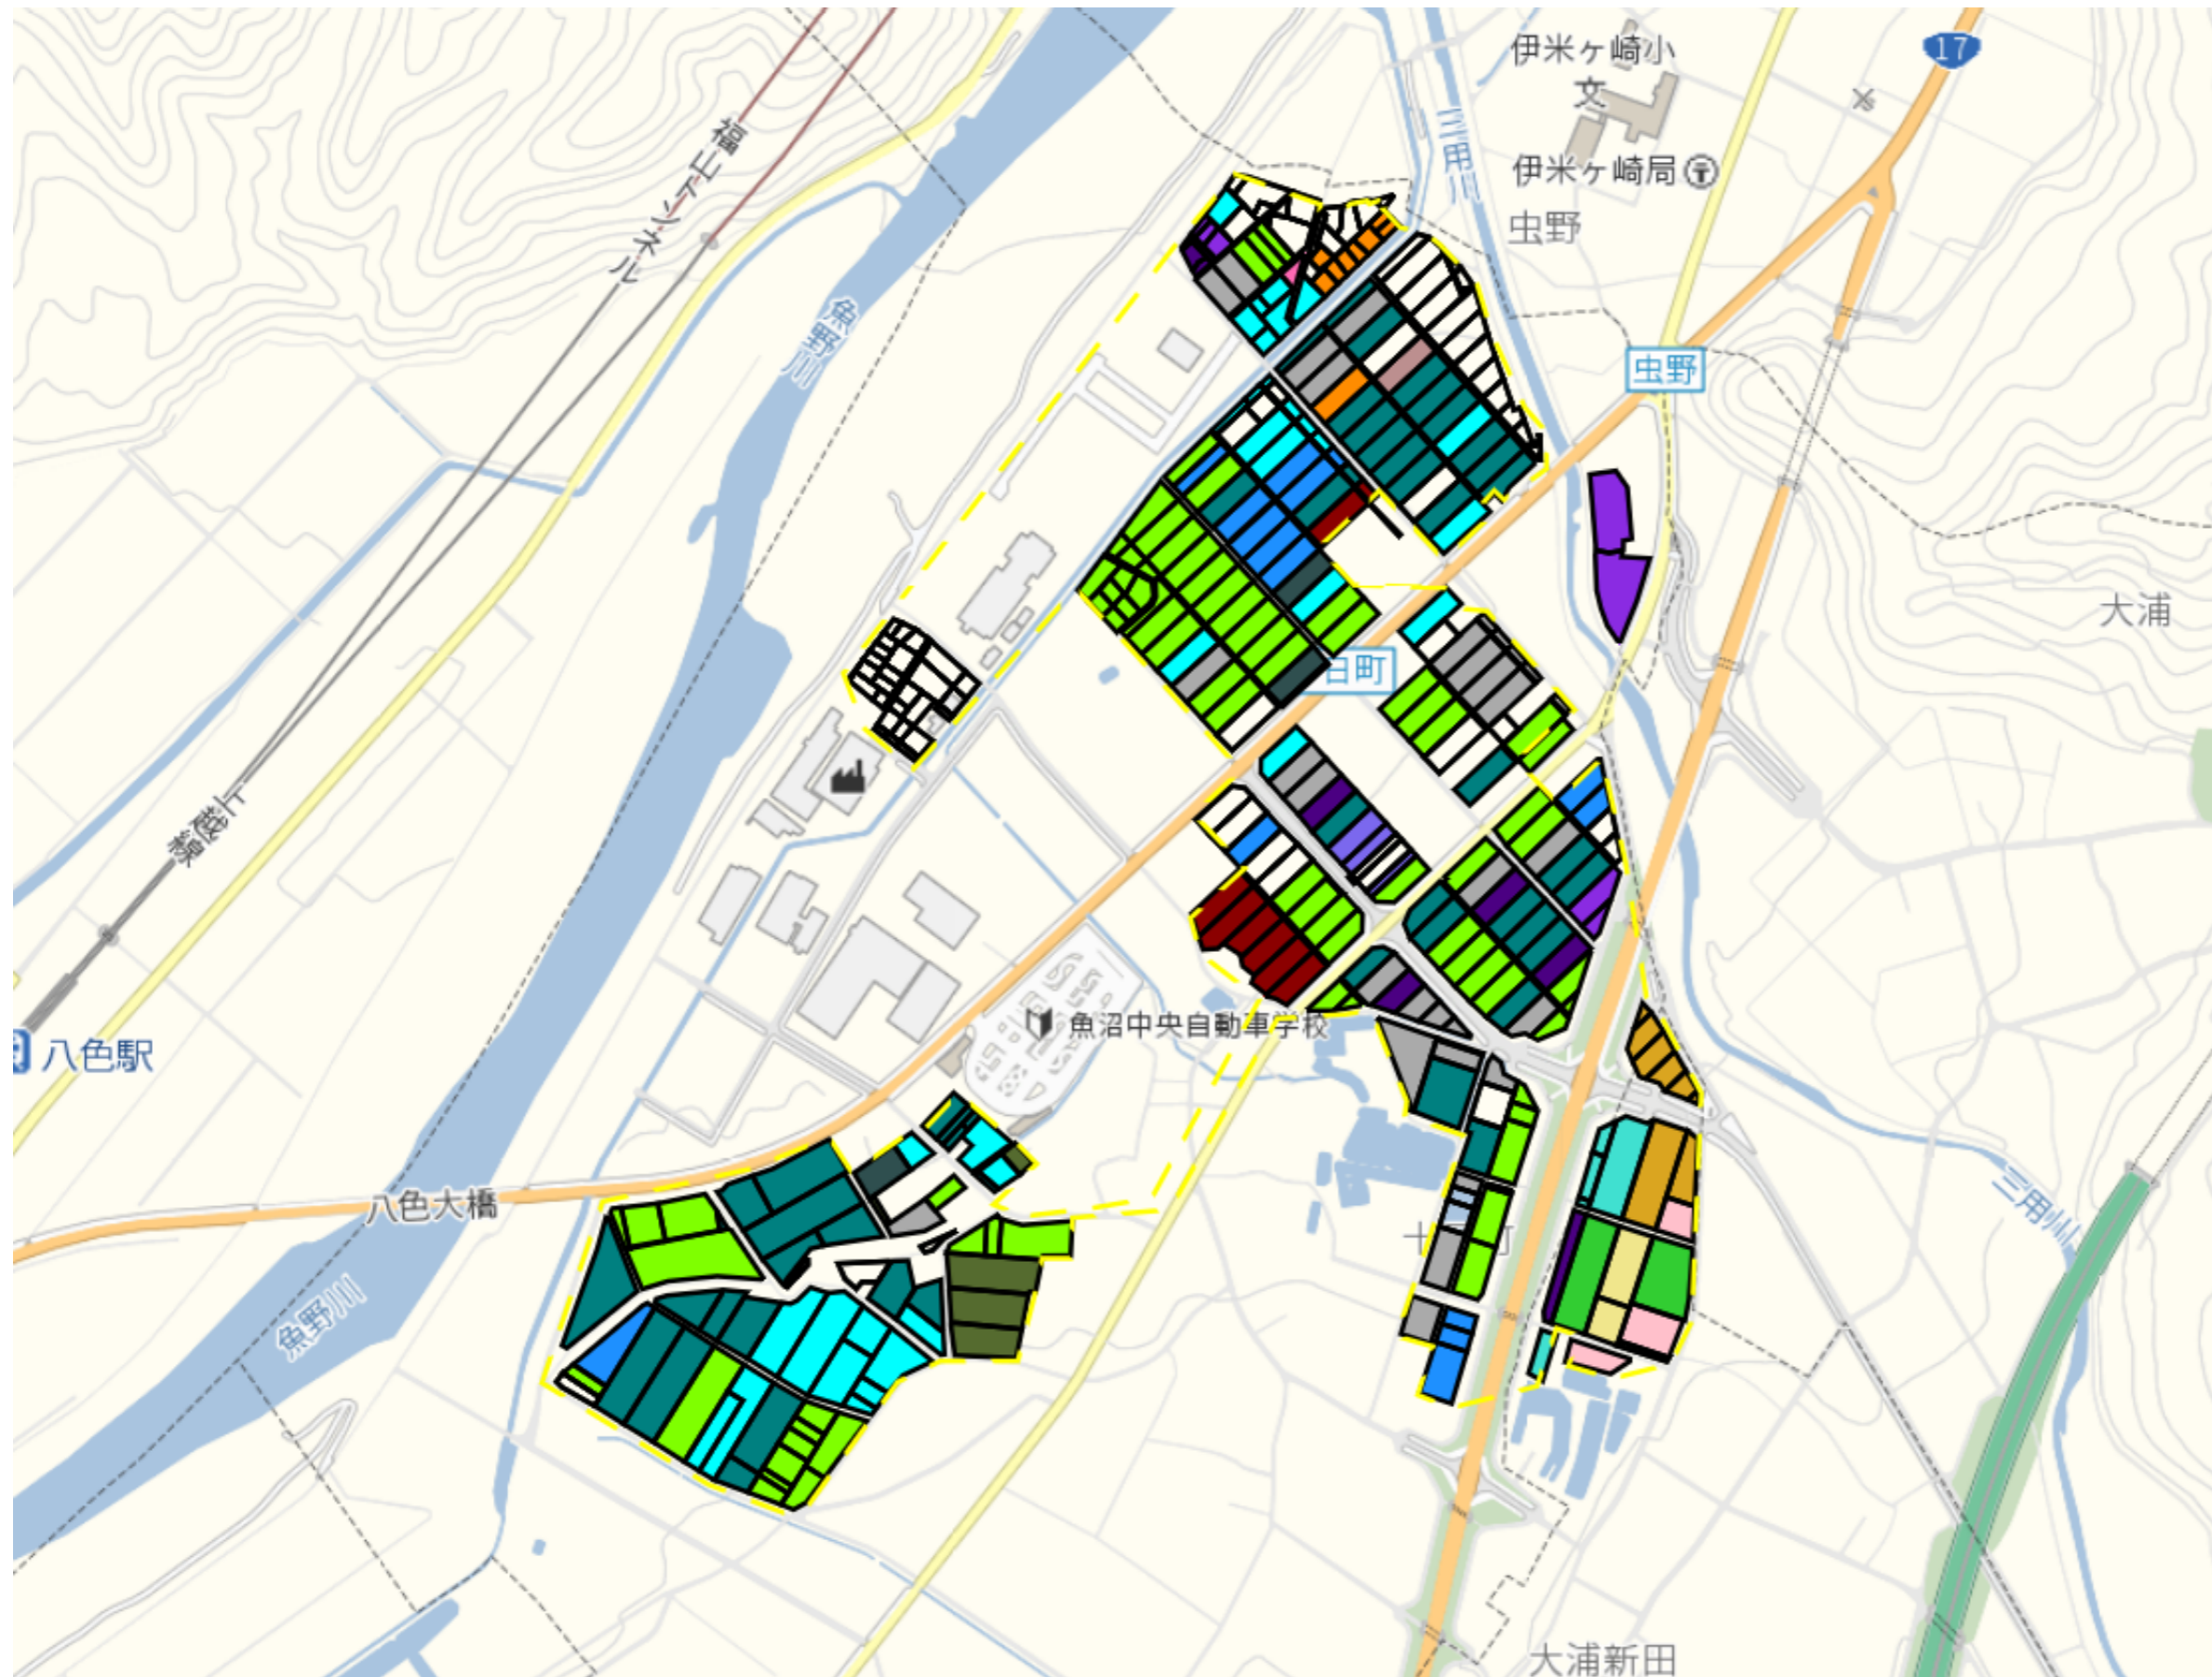

# 佐梨1

目標地区(素案)

1 : 4000

佐梨2

1 : 3500

# 十日町1

目標地区(素案)

1 : 9000

# 十日町2

目標地区(素案)

1 : 7500

# 小出島

目標地図(素案)

1 : 3000