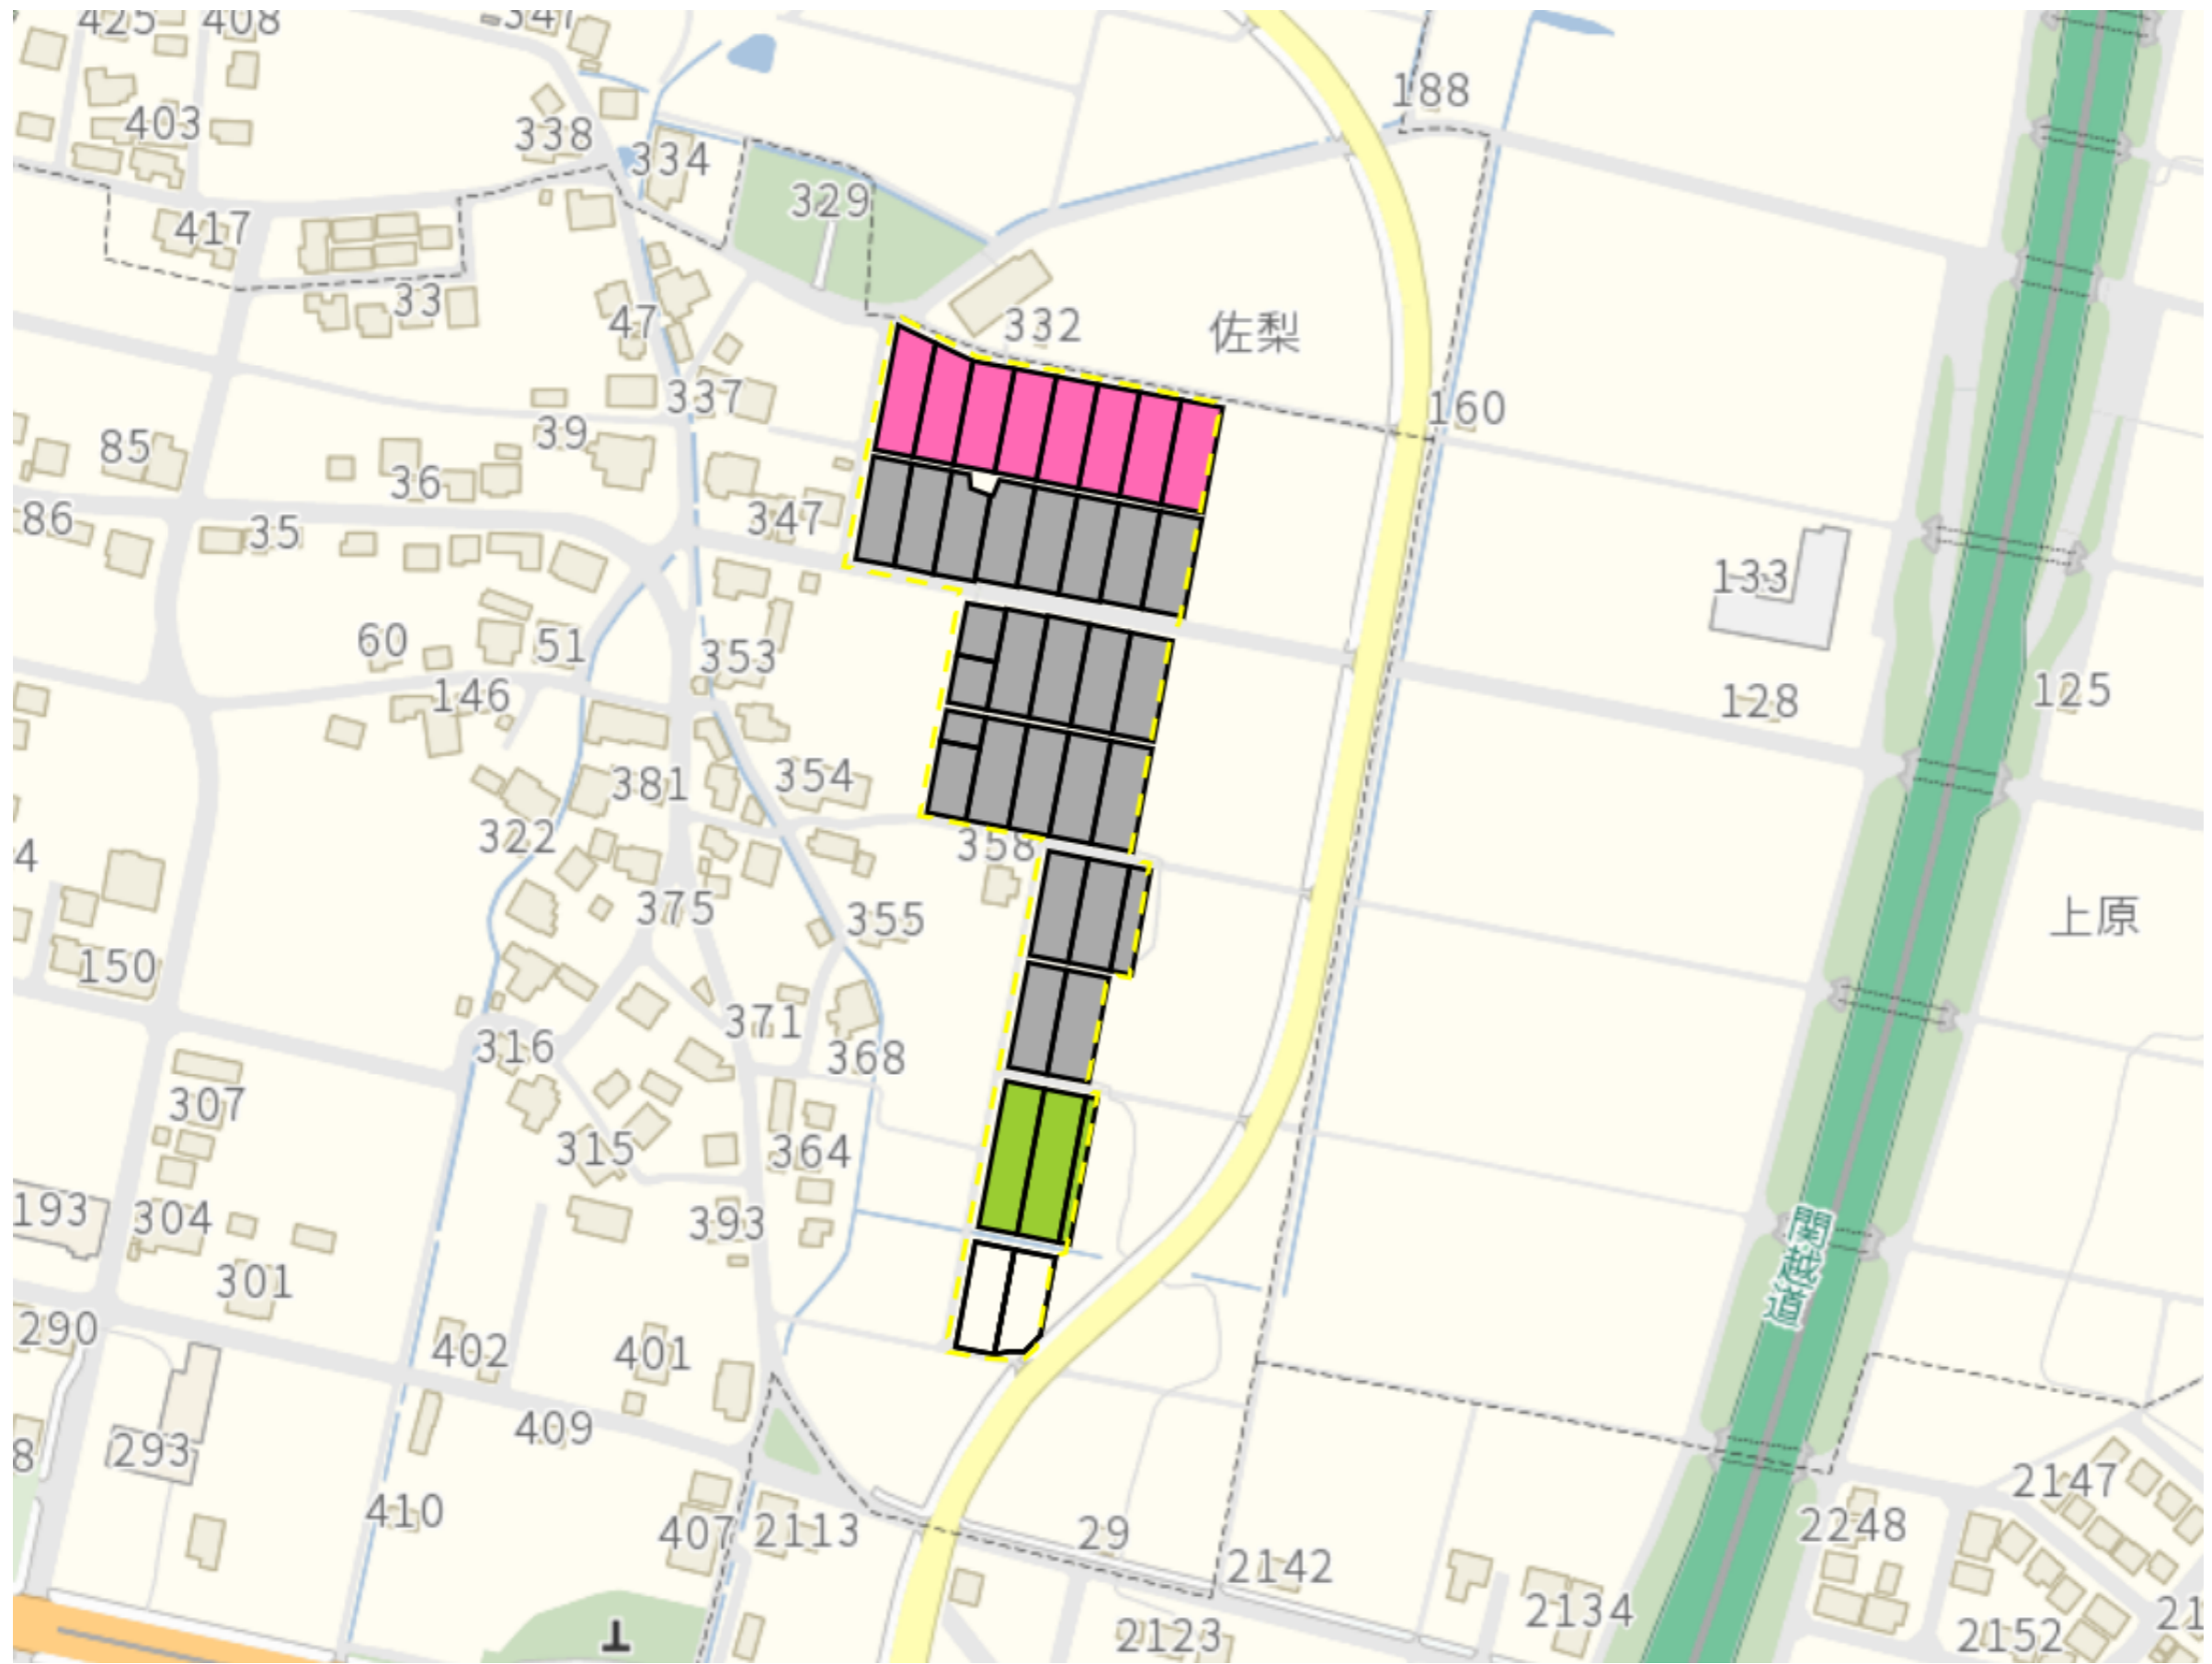

# 大浦新田2

目標地区(素案)

1 : 4000

# 中原1

目標地区(素案)

1 : 3000

# 中原2

1 : 3000

# 虫野1

目標地区(素案)

1 : 6500