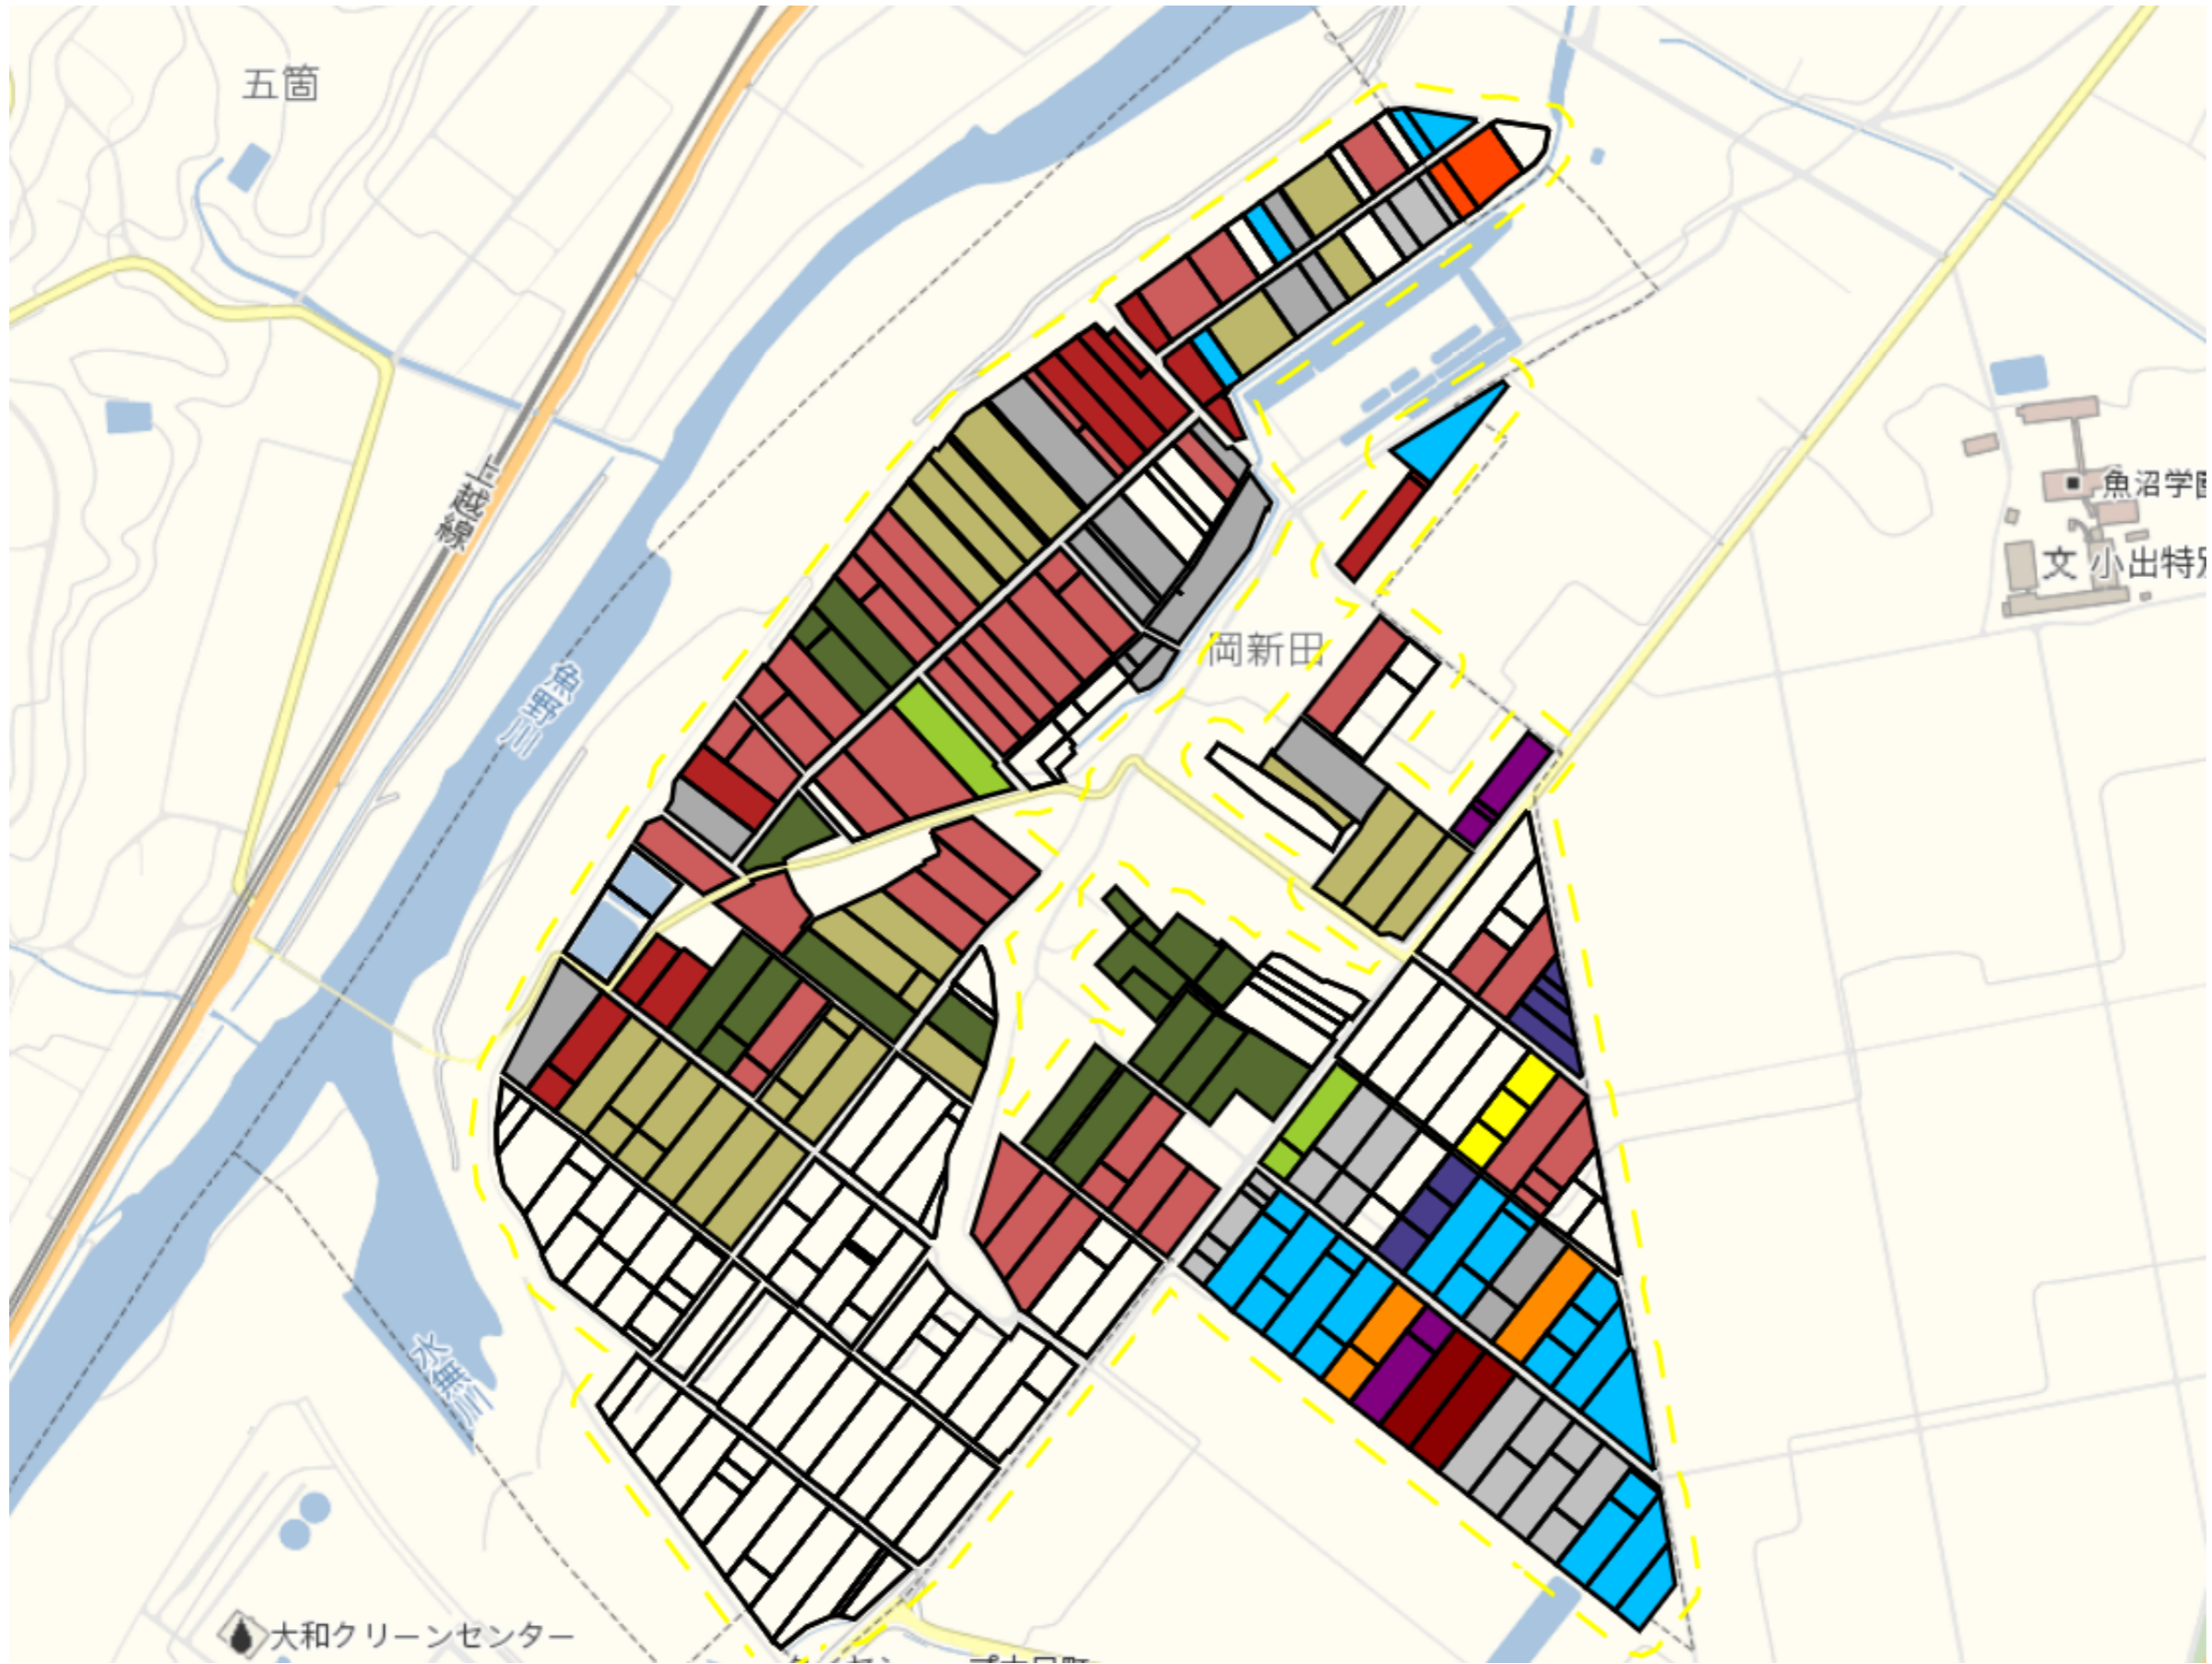

# 伊勢島

目標地図(素案)

1 : 7000

# 岡新田

目標地区(素案)

1 : 7000

# 干溝1

目標地区(素案)

1 : 8000

# 干溝2

目標地区(素案)

1 : 4000