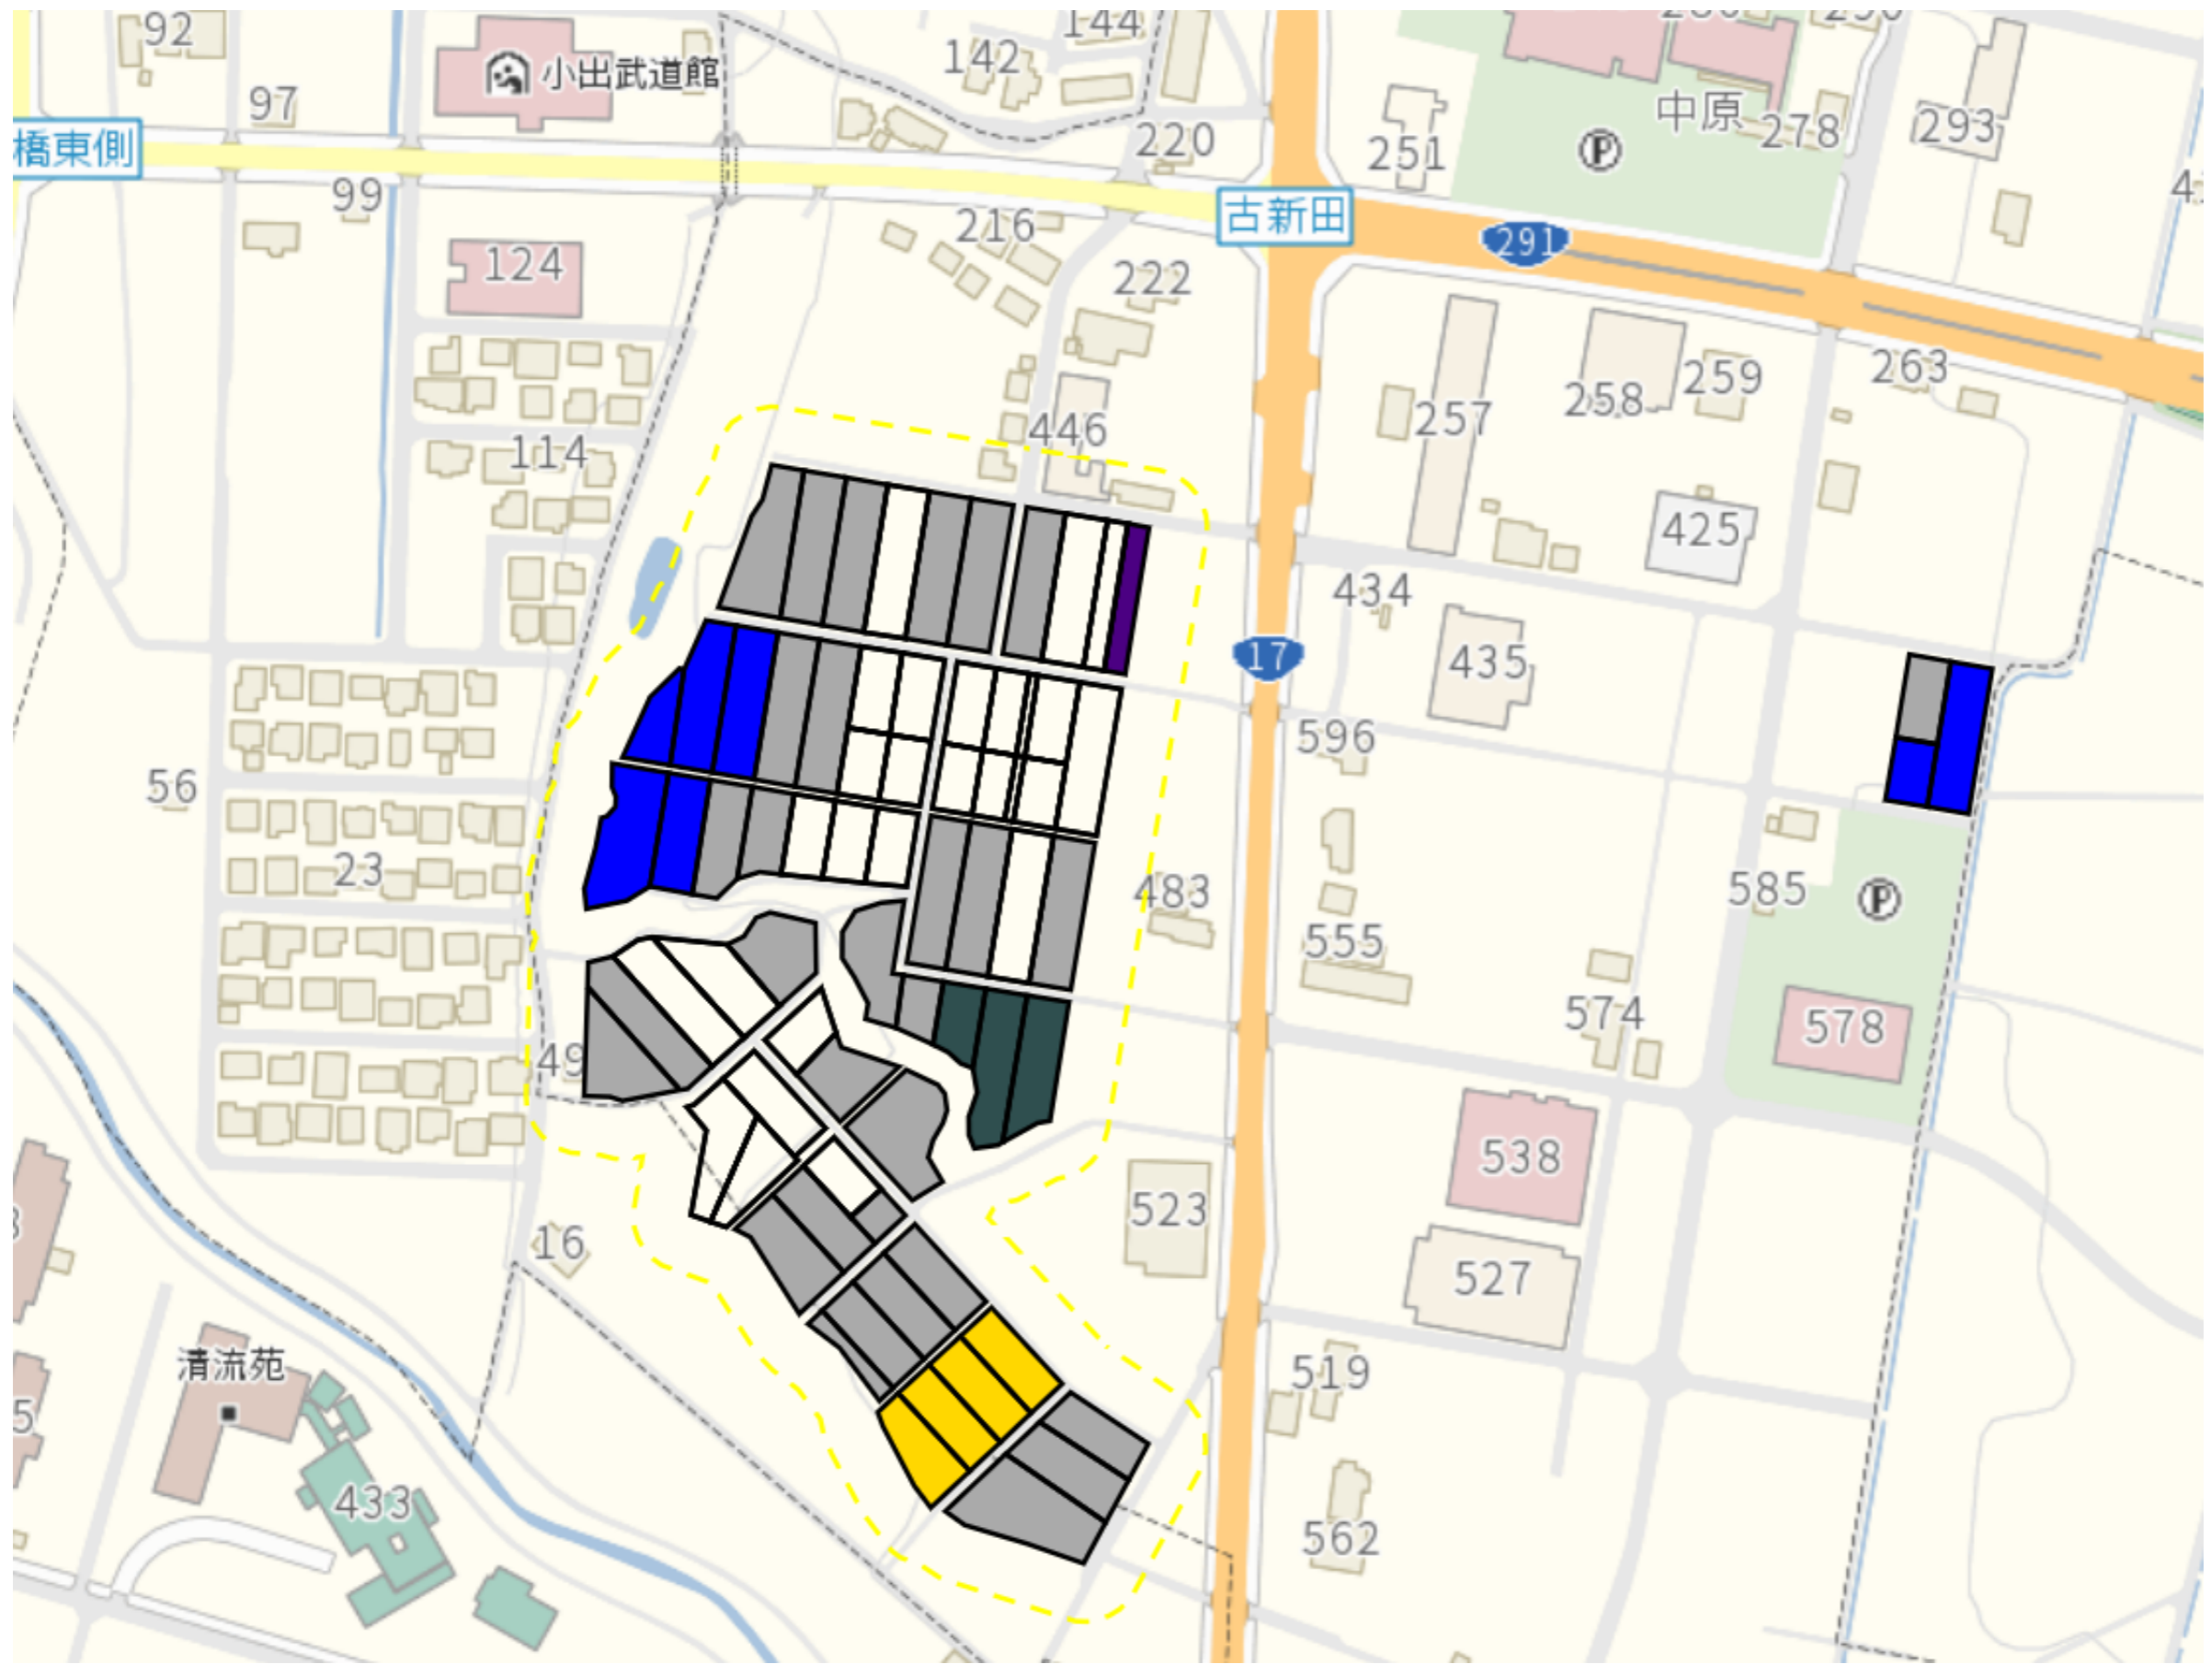

# 大浦2

目標地図(素案)

1 : 6500

# 大浦新田1

目標地区(素案)

1 : 5000

# 大浦新田2

目標地区(素案)

1 : 4000

# 中原1

目標地区(素案)

1 : 3000