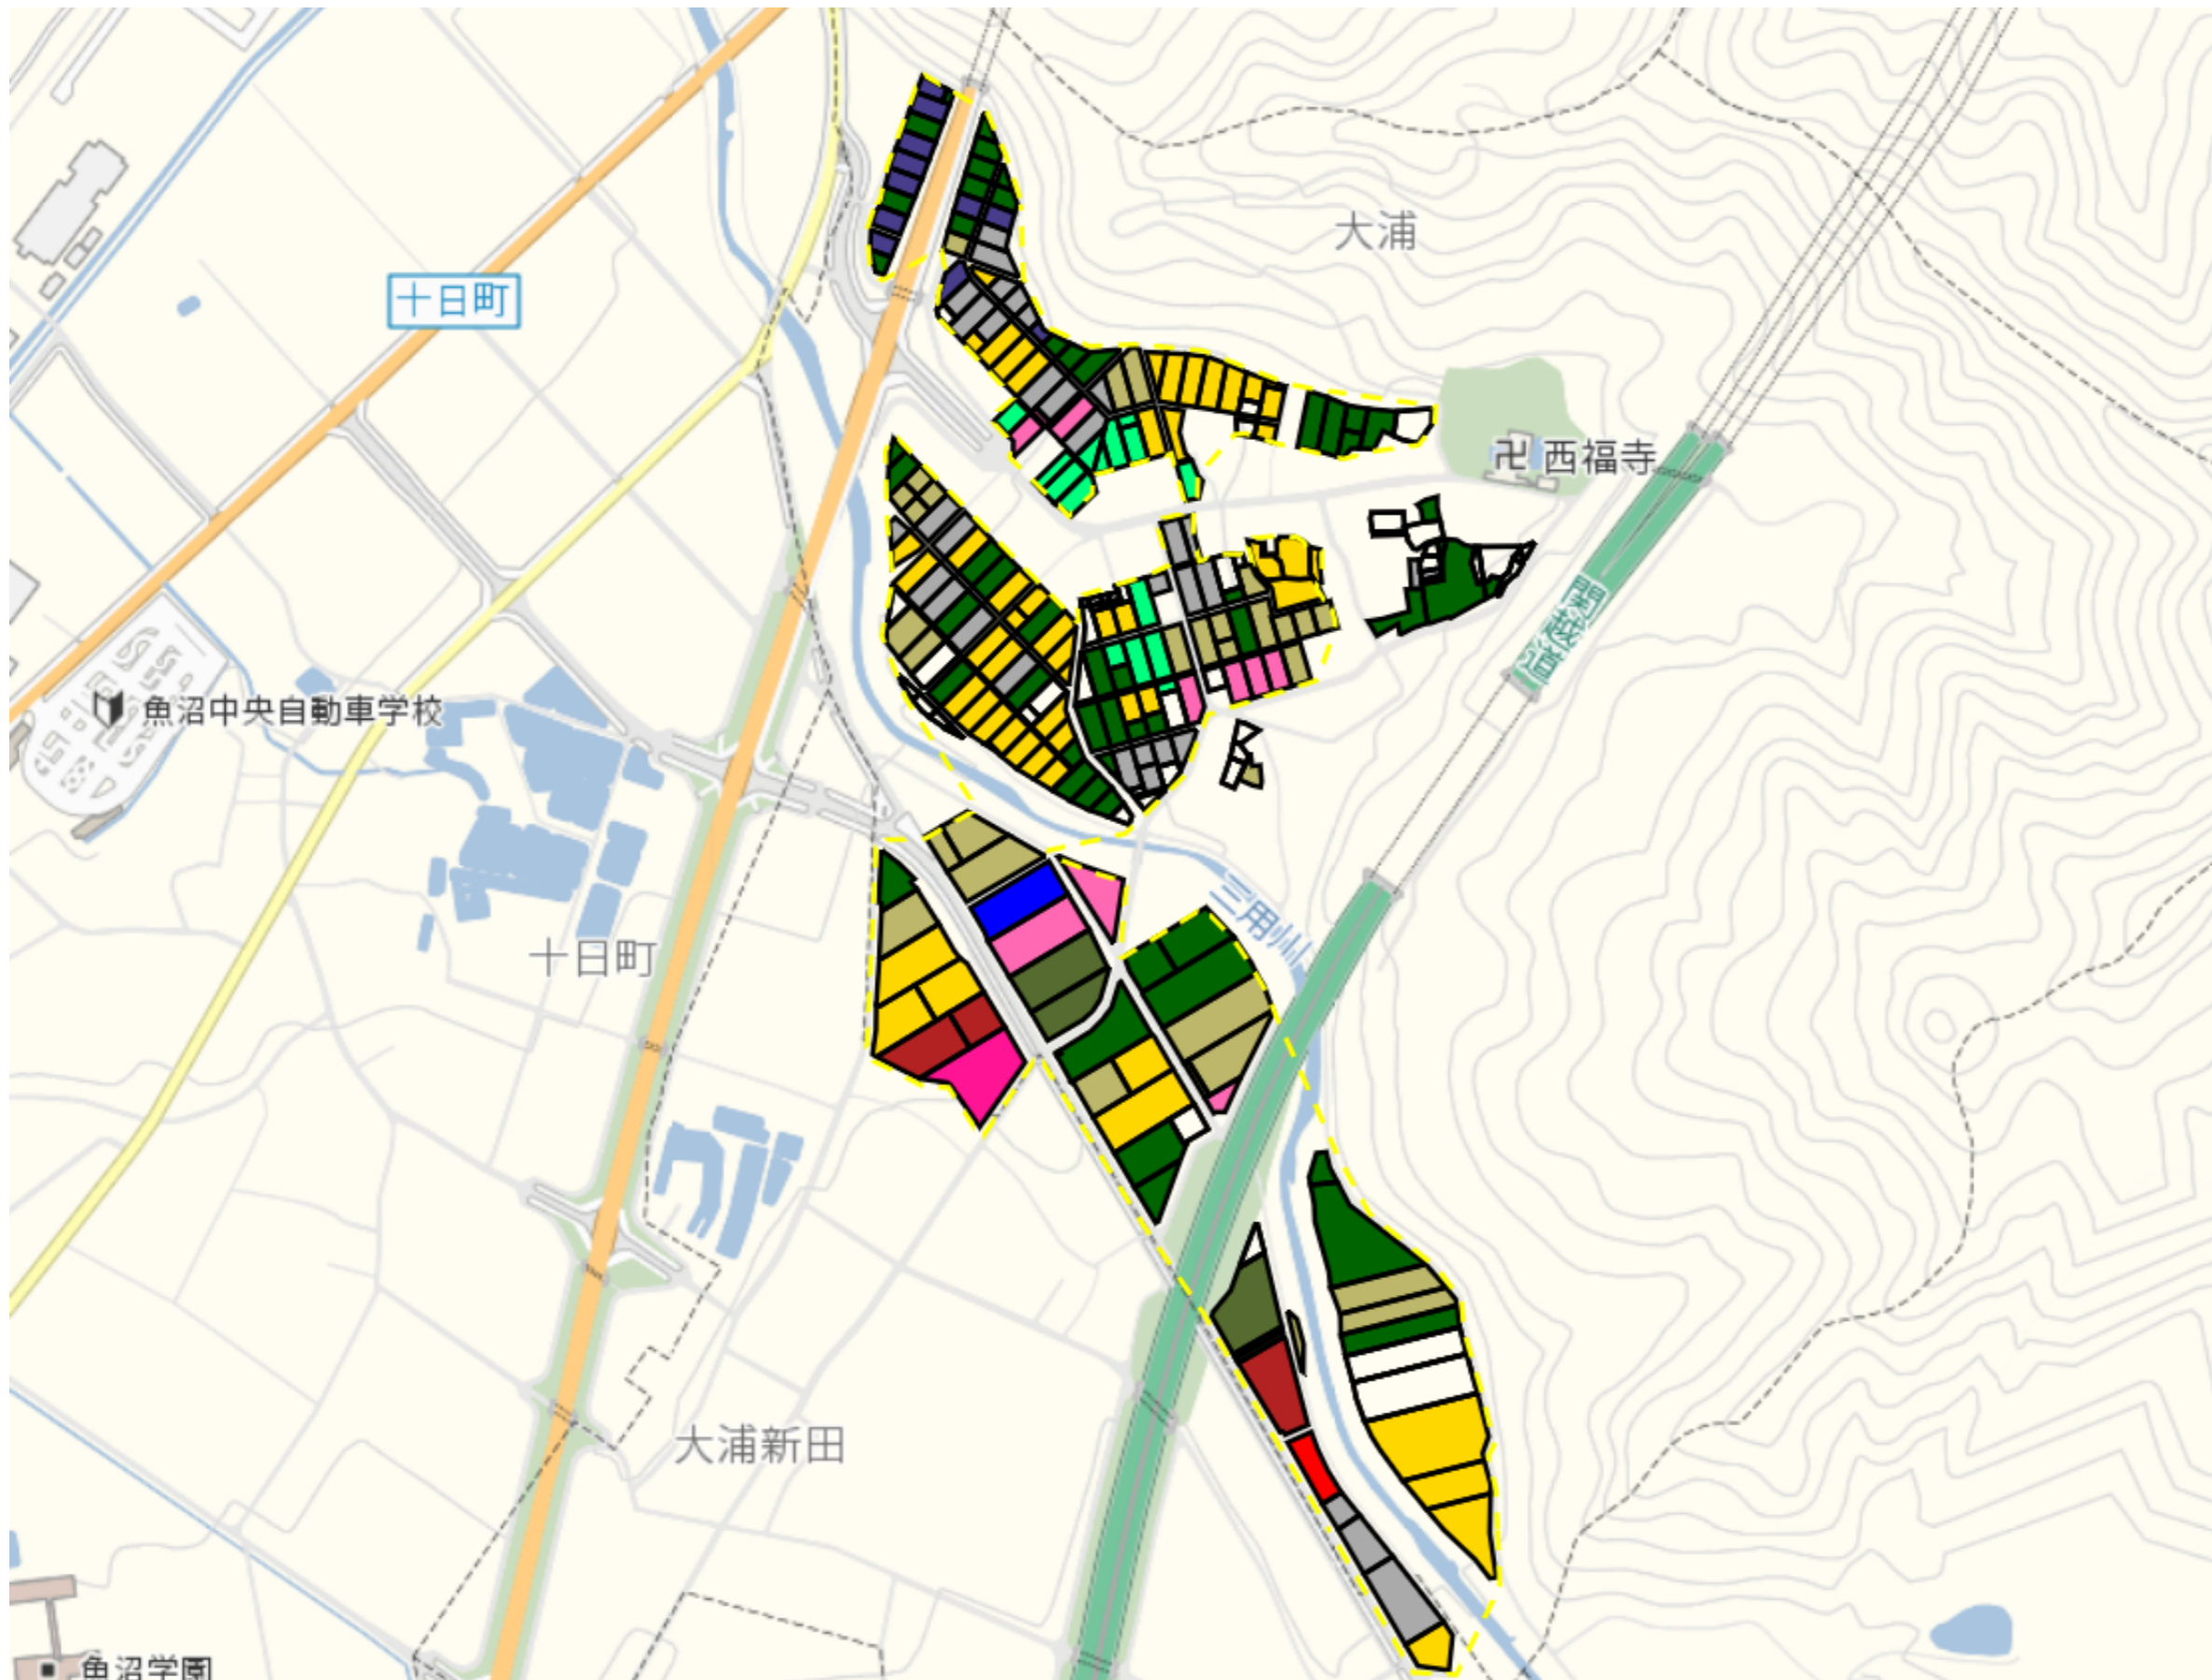

# 大浦1

目標地区(素案)

1 : 8000

# 大浦2

目標地図(素案)

1 : 6500