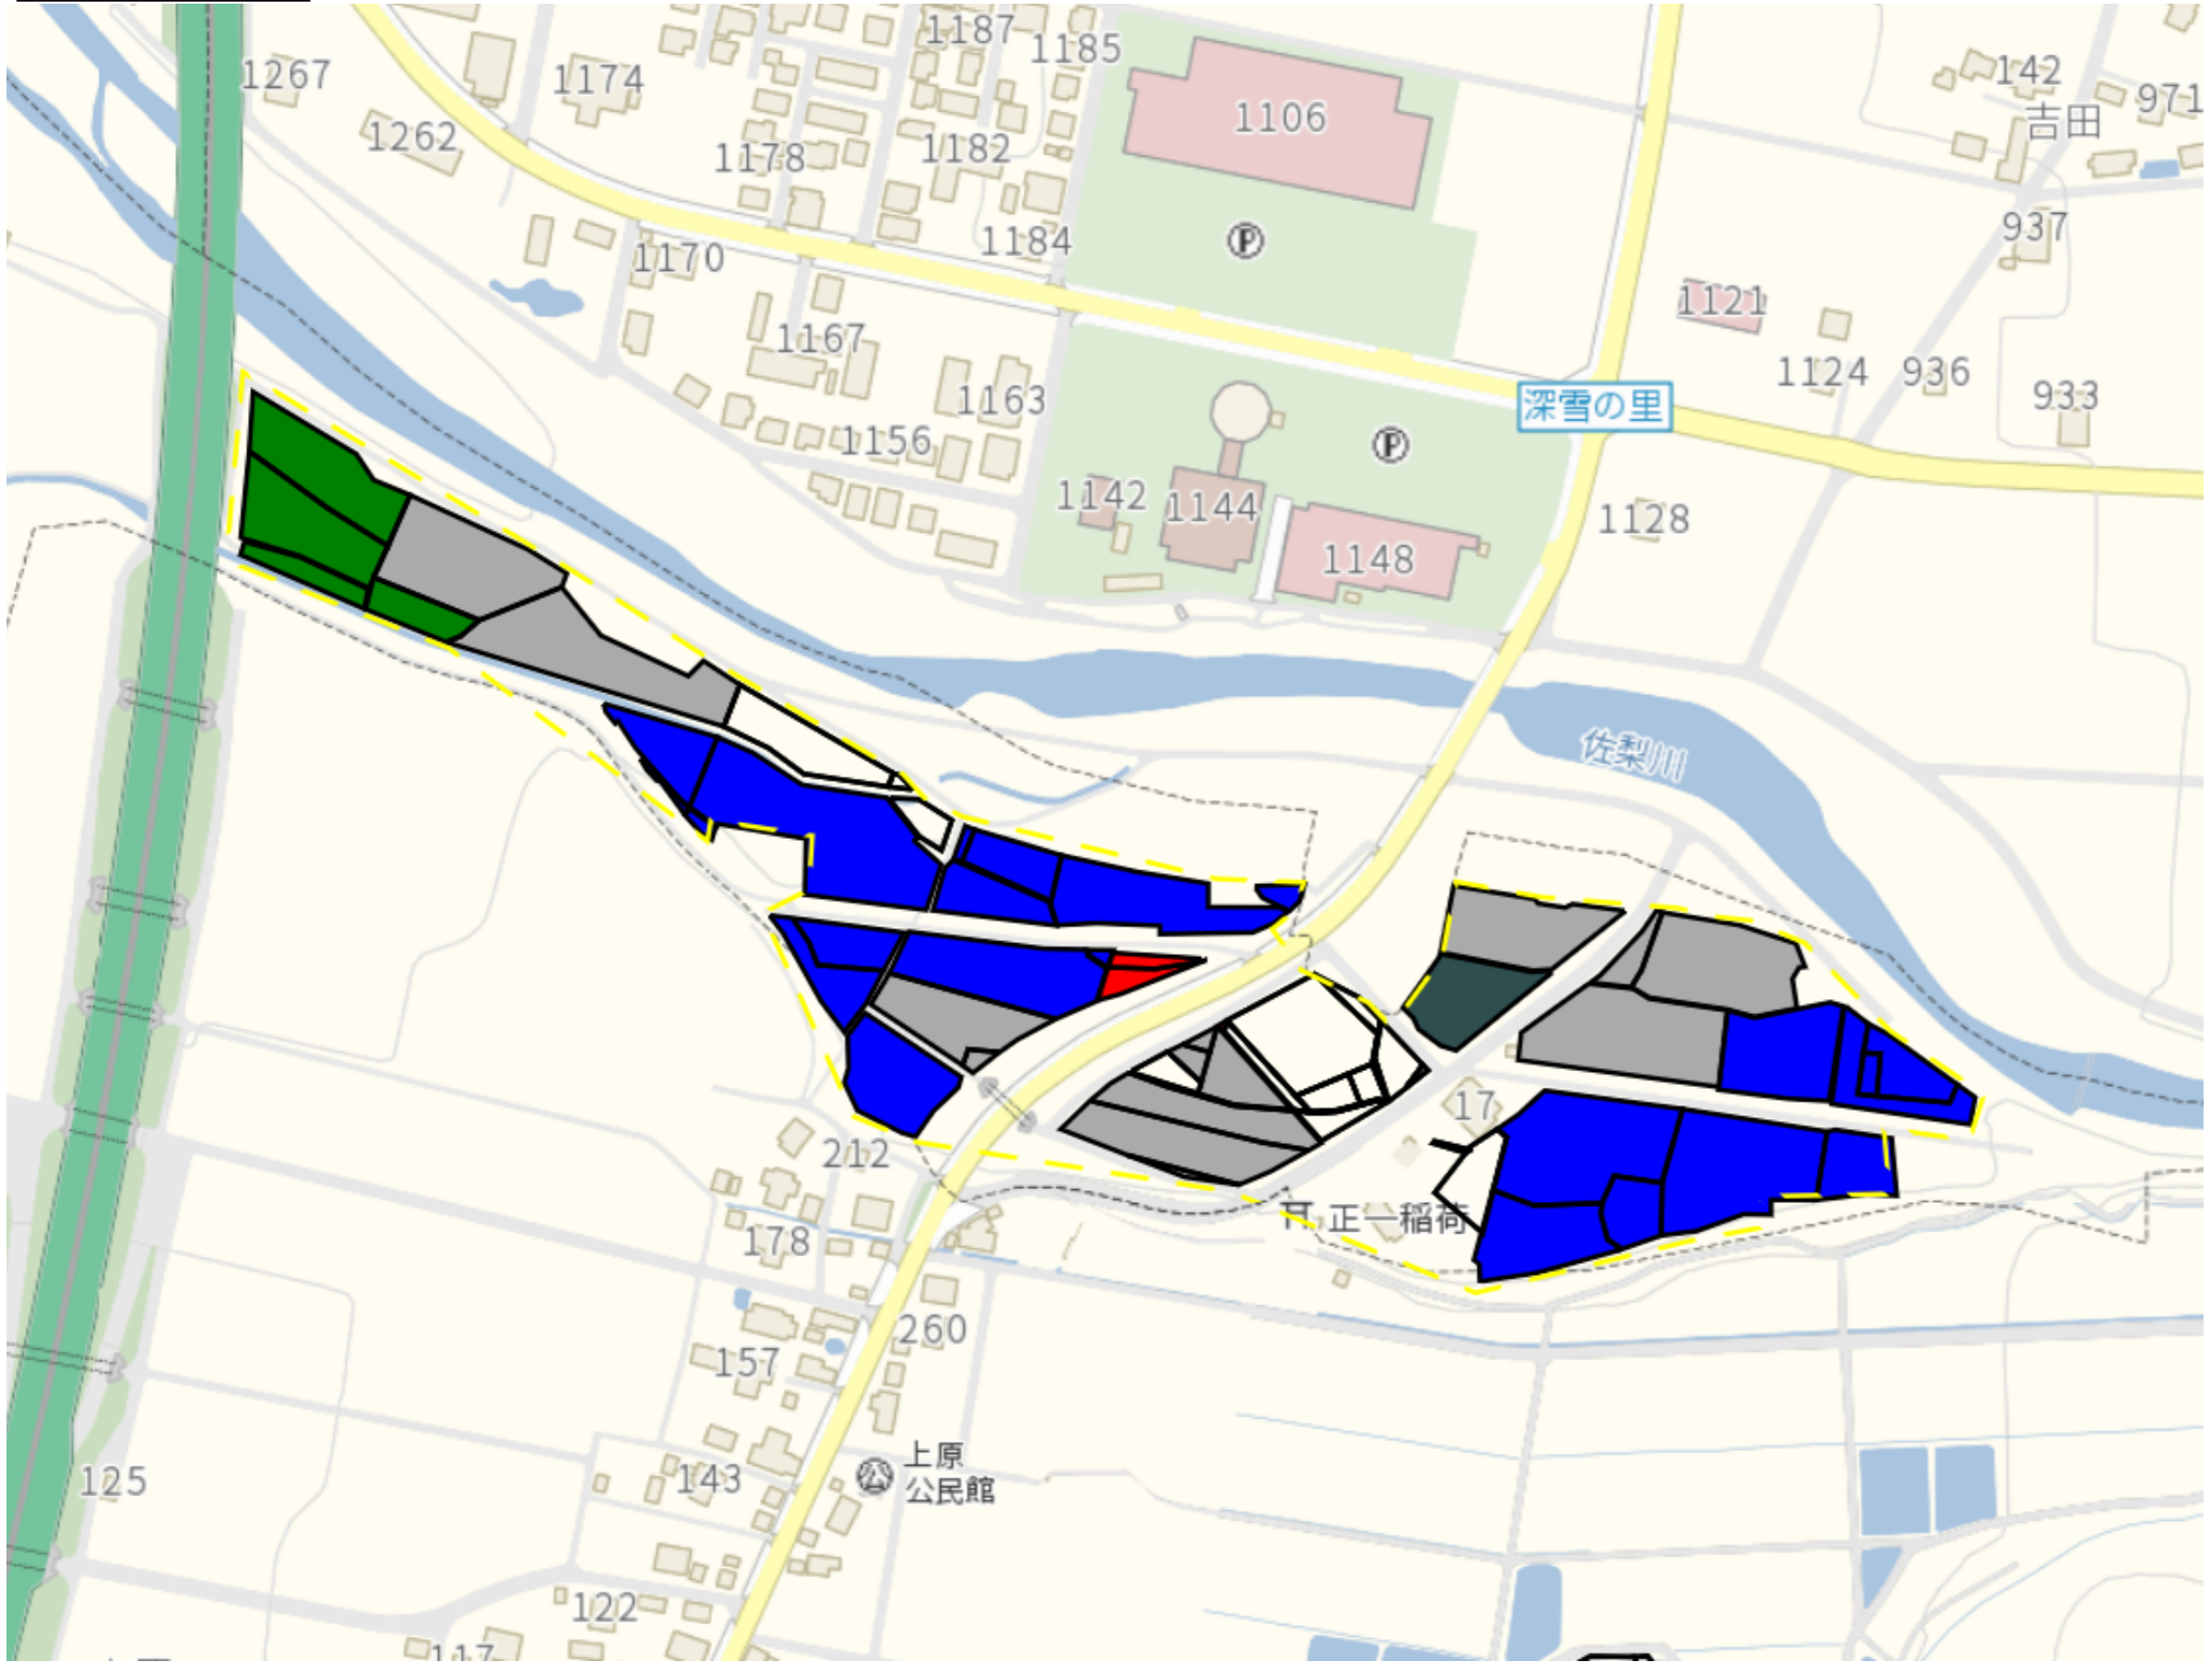

# 古新田

目標地区(素案)

1 : 3000

# 佐梨1

目標地区(素案)

1 : 4000

佐梨2

1 : 3500

# 十日町1

目標地区(素案)

1 : 9000

# 小出島

目標地図(素案)

1 : 3000