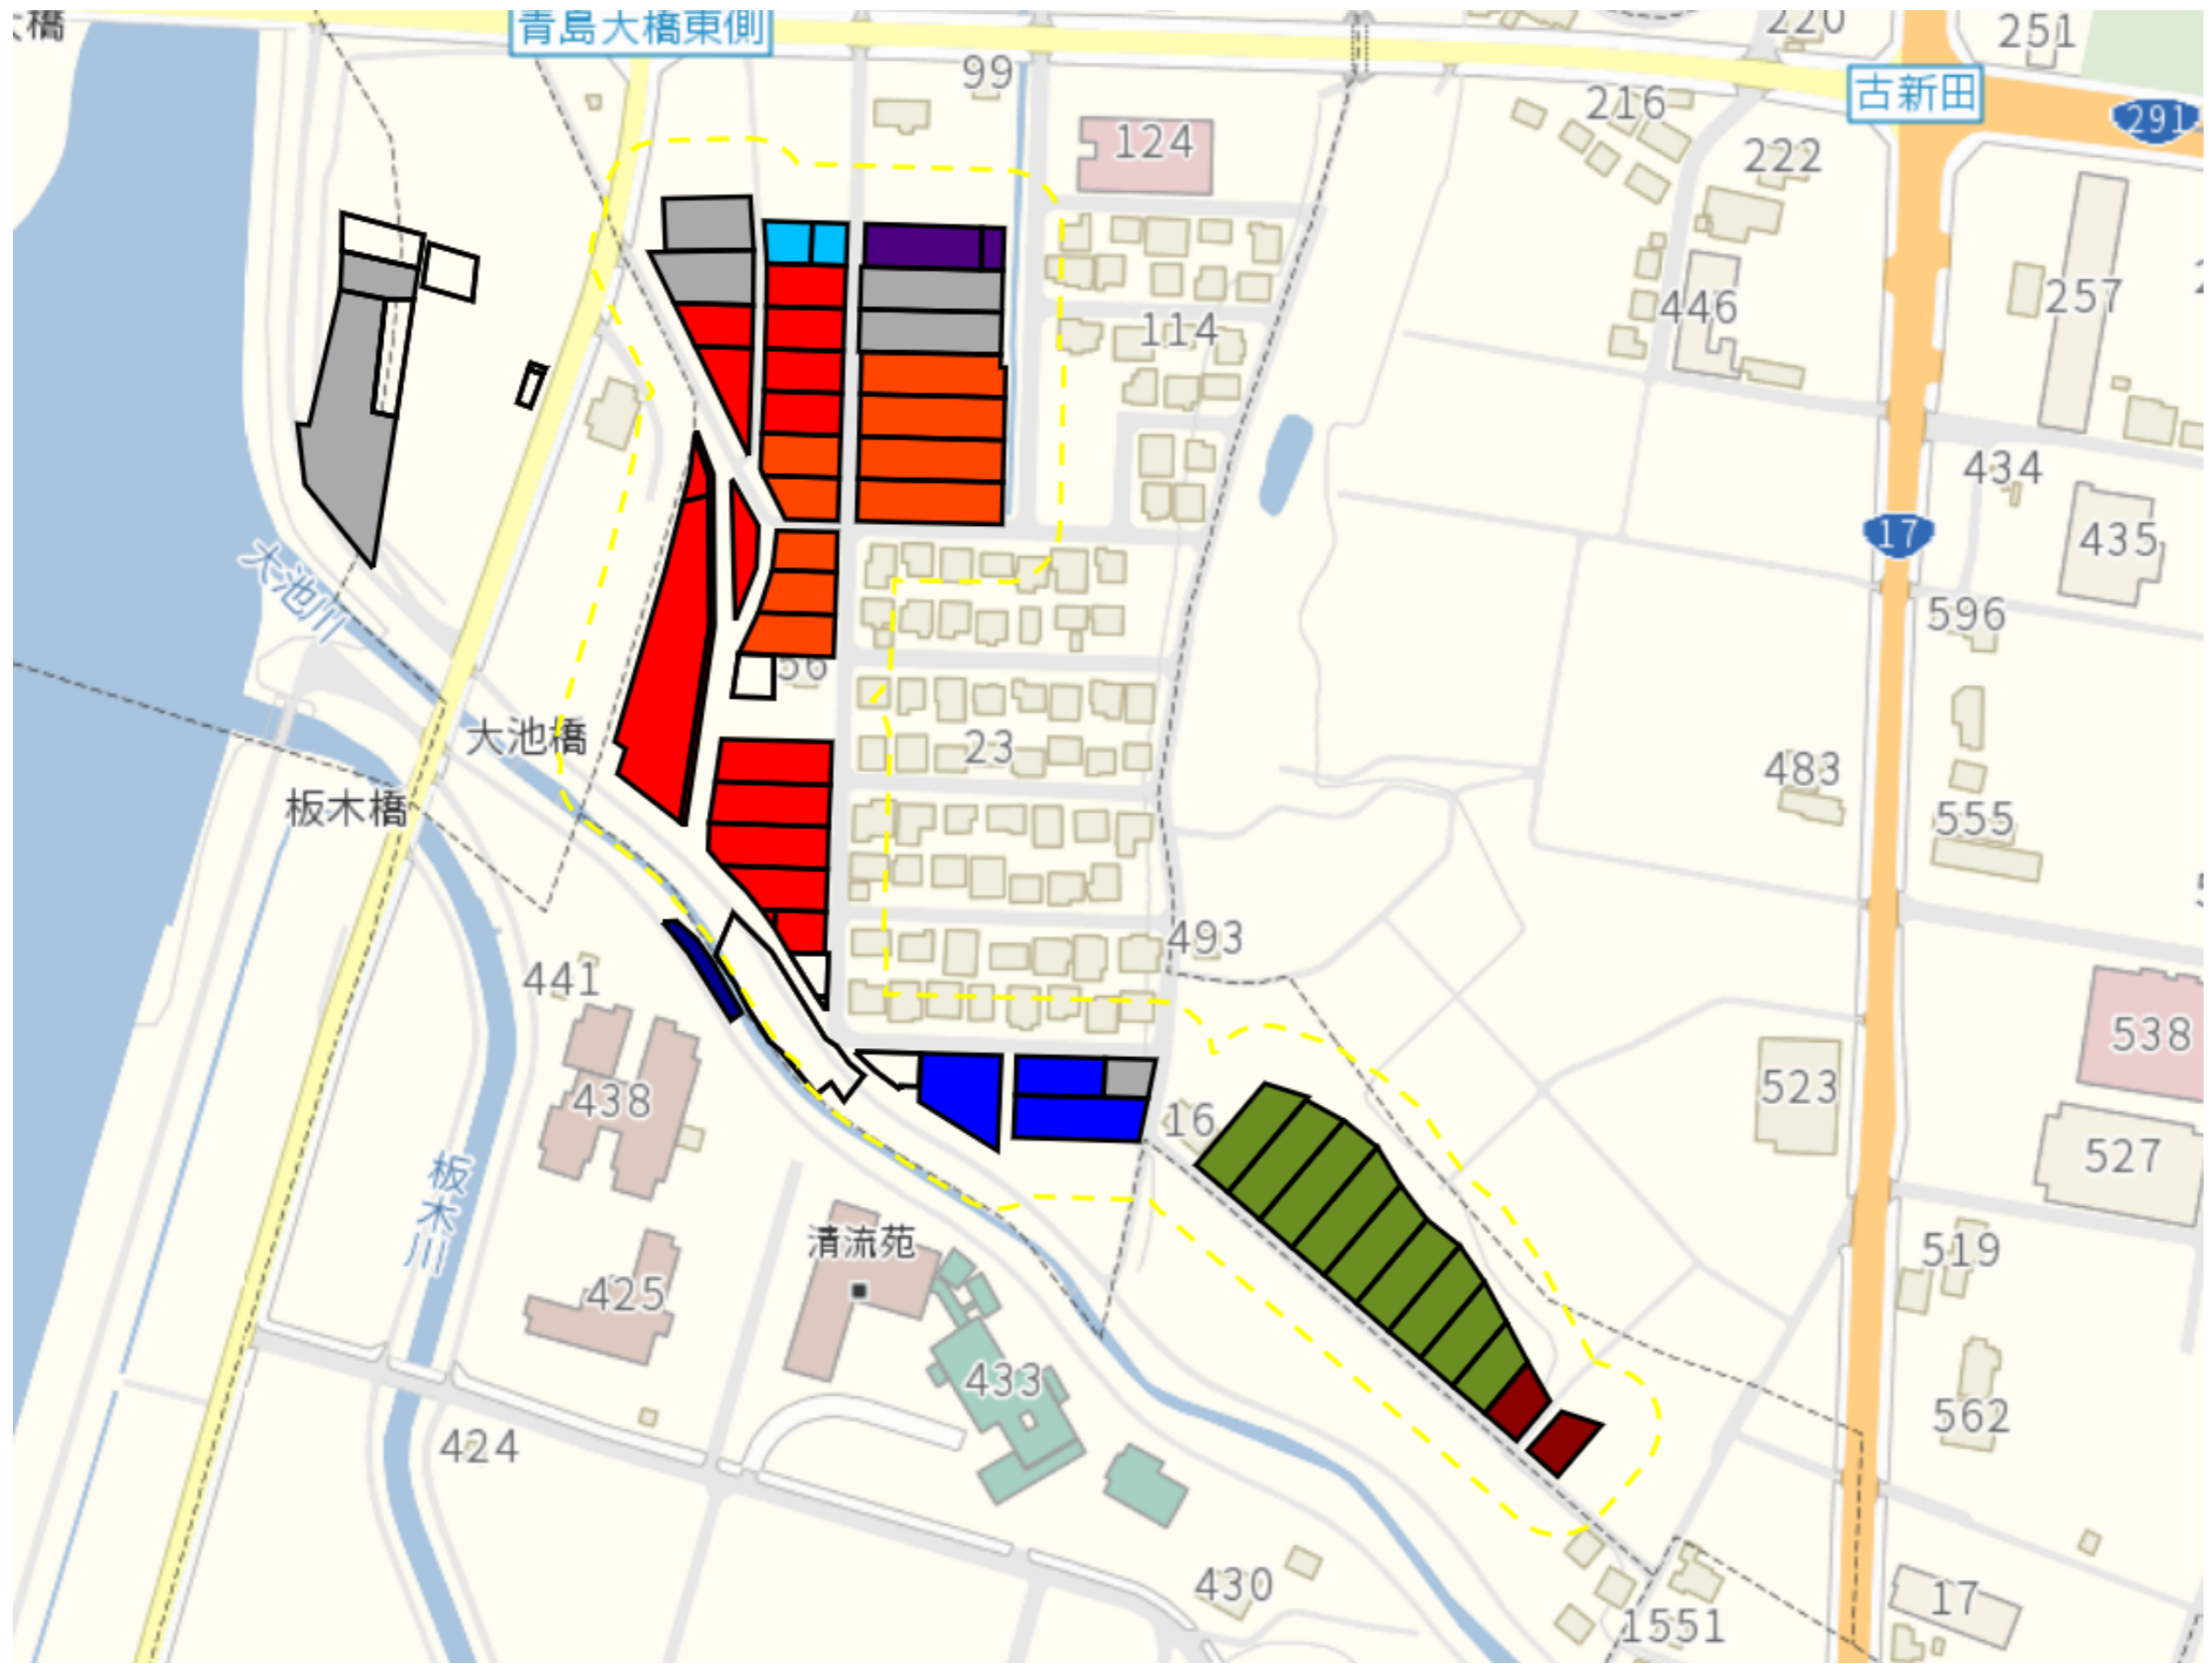

# 原虫野1

目標地区(素案)

1 : 6000

# 原虫野2

目標地区(素案)

1 : 5000

# 古新田

目標地区(素案)

1 : 3000

# 佐梨1

目標地区(素案)

1 : 4000

佐梨2

1 : 3500