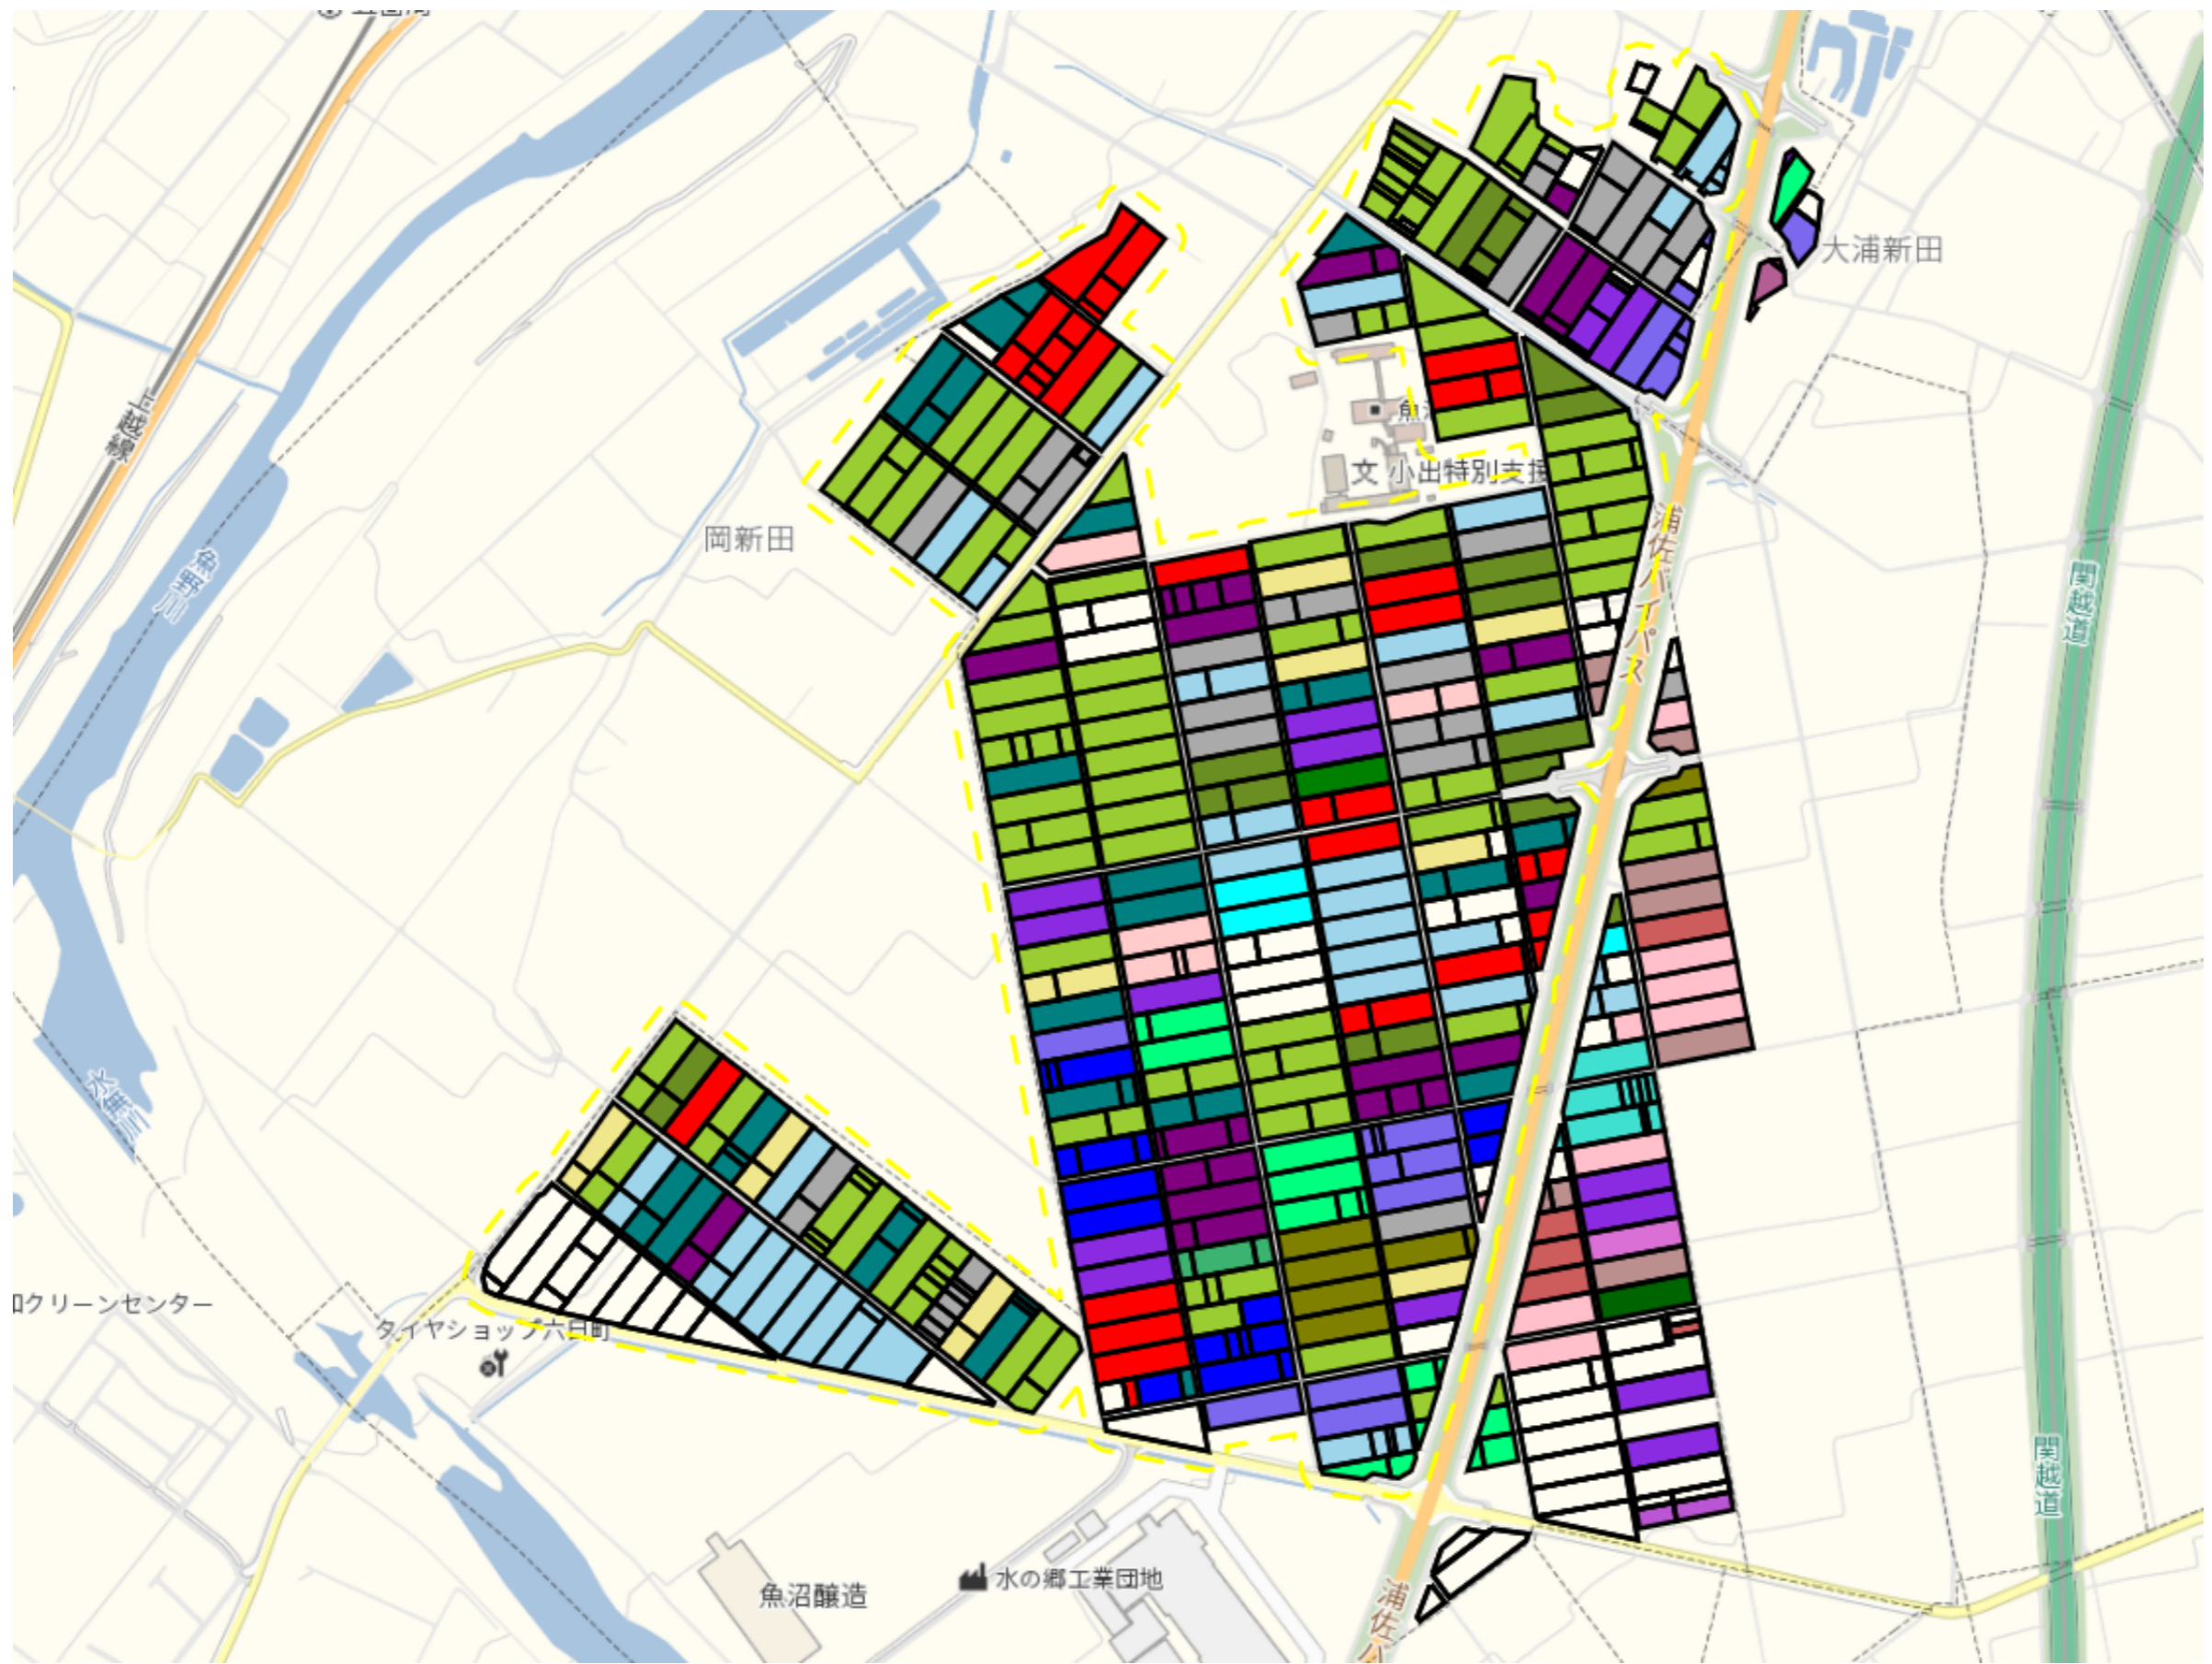

# 古新田

目標地区(素案)

1 : 3000

# 佐梨1

目標地区(素案)

1 : 4000

佐梨2

1 : 3500

# 十日町1

目標地区(素案)

1 : 9000

# 小出島

目標地図(素案)

1 : 3000