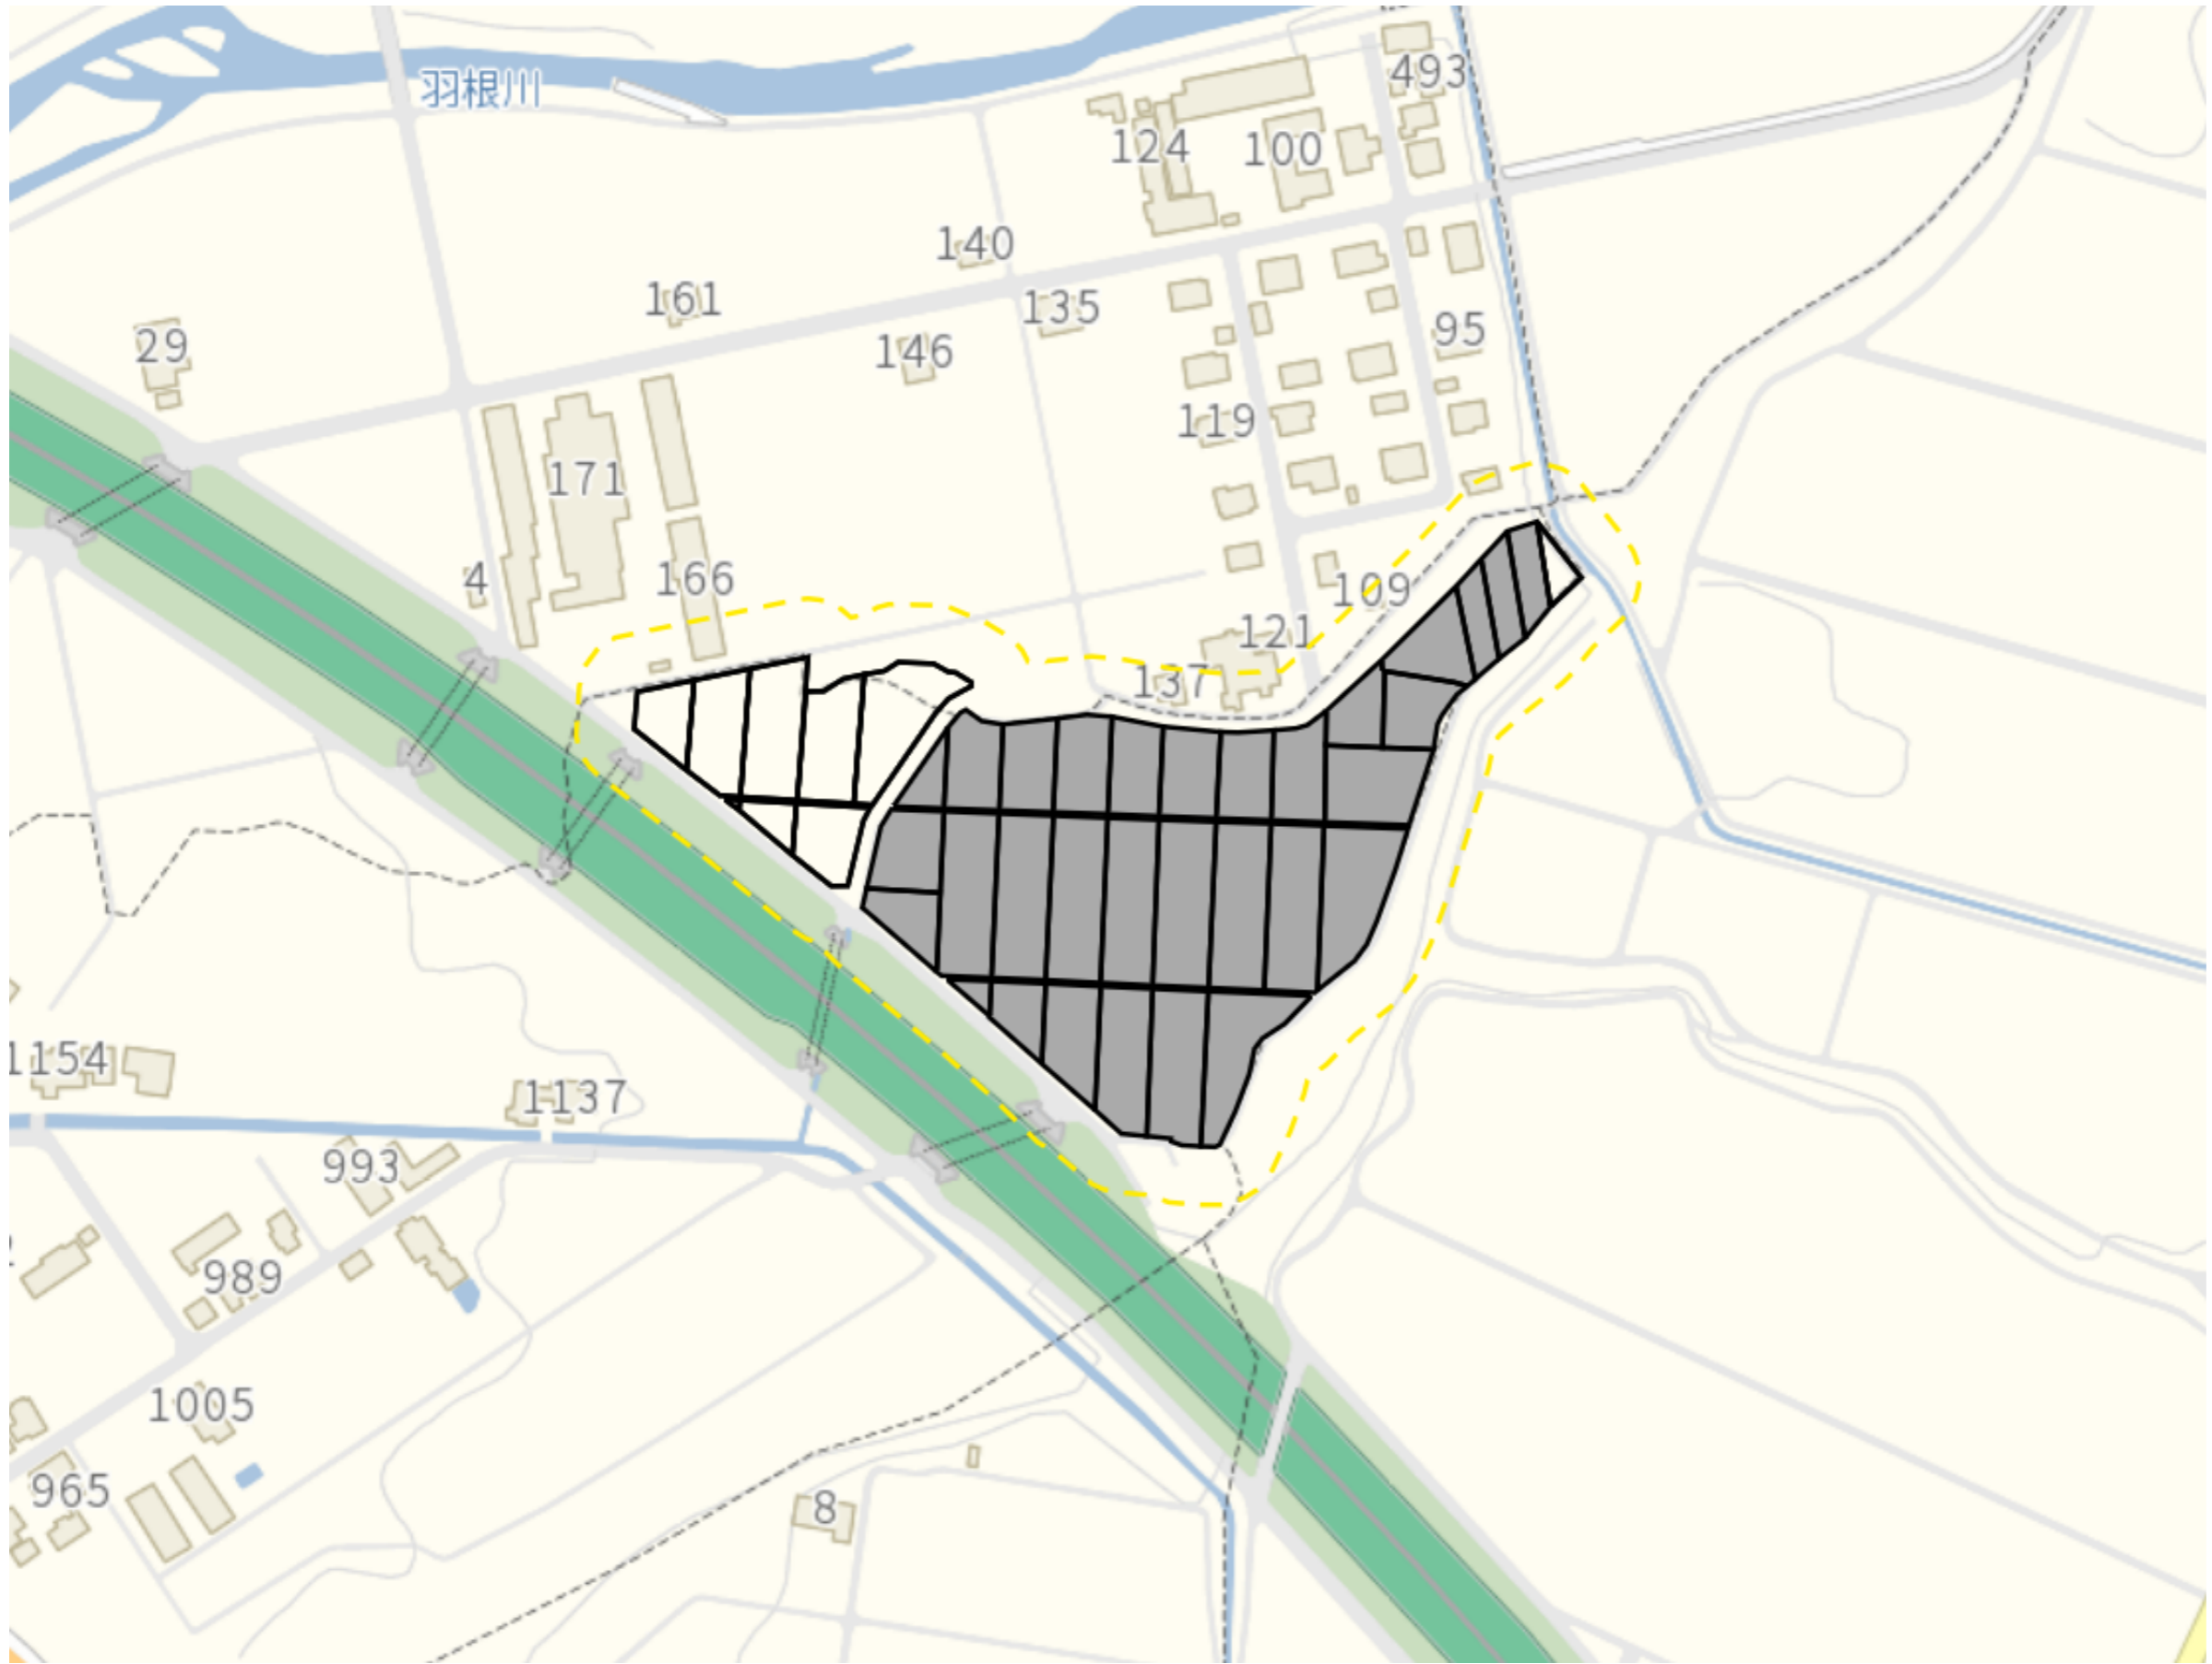

# 十日町2

目標地区(素案)

1 : 7500

# 小出島

目標地図(素案)

1 : 3000