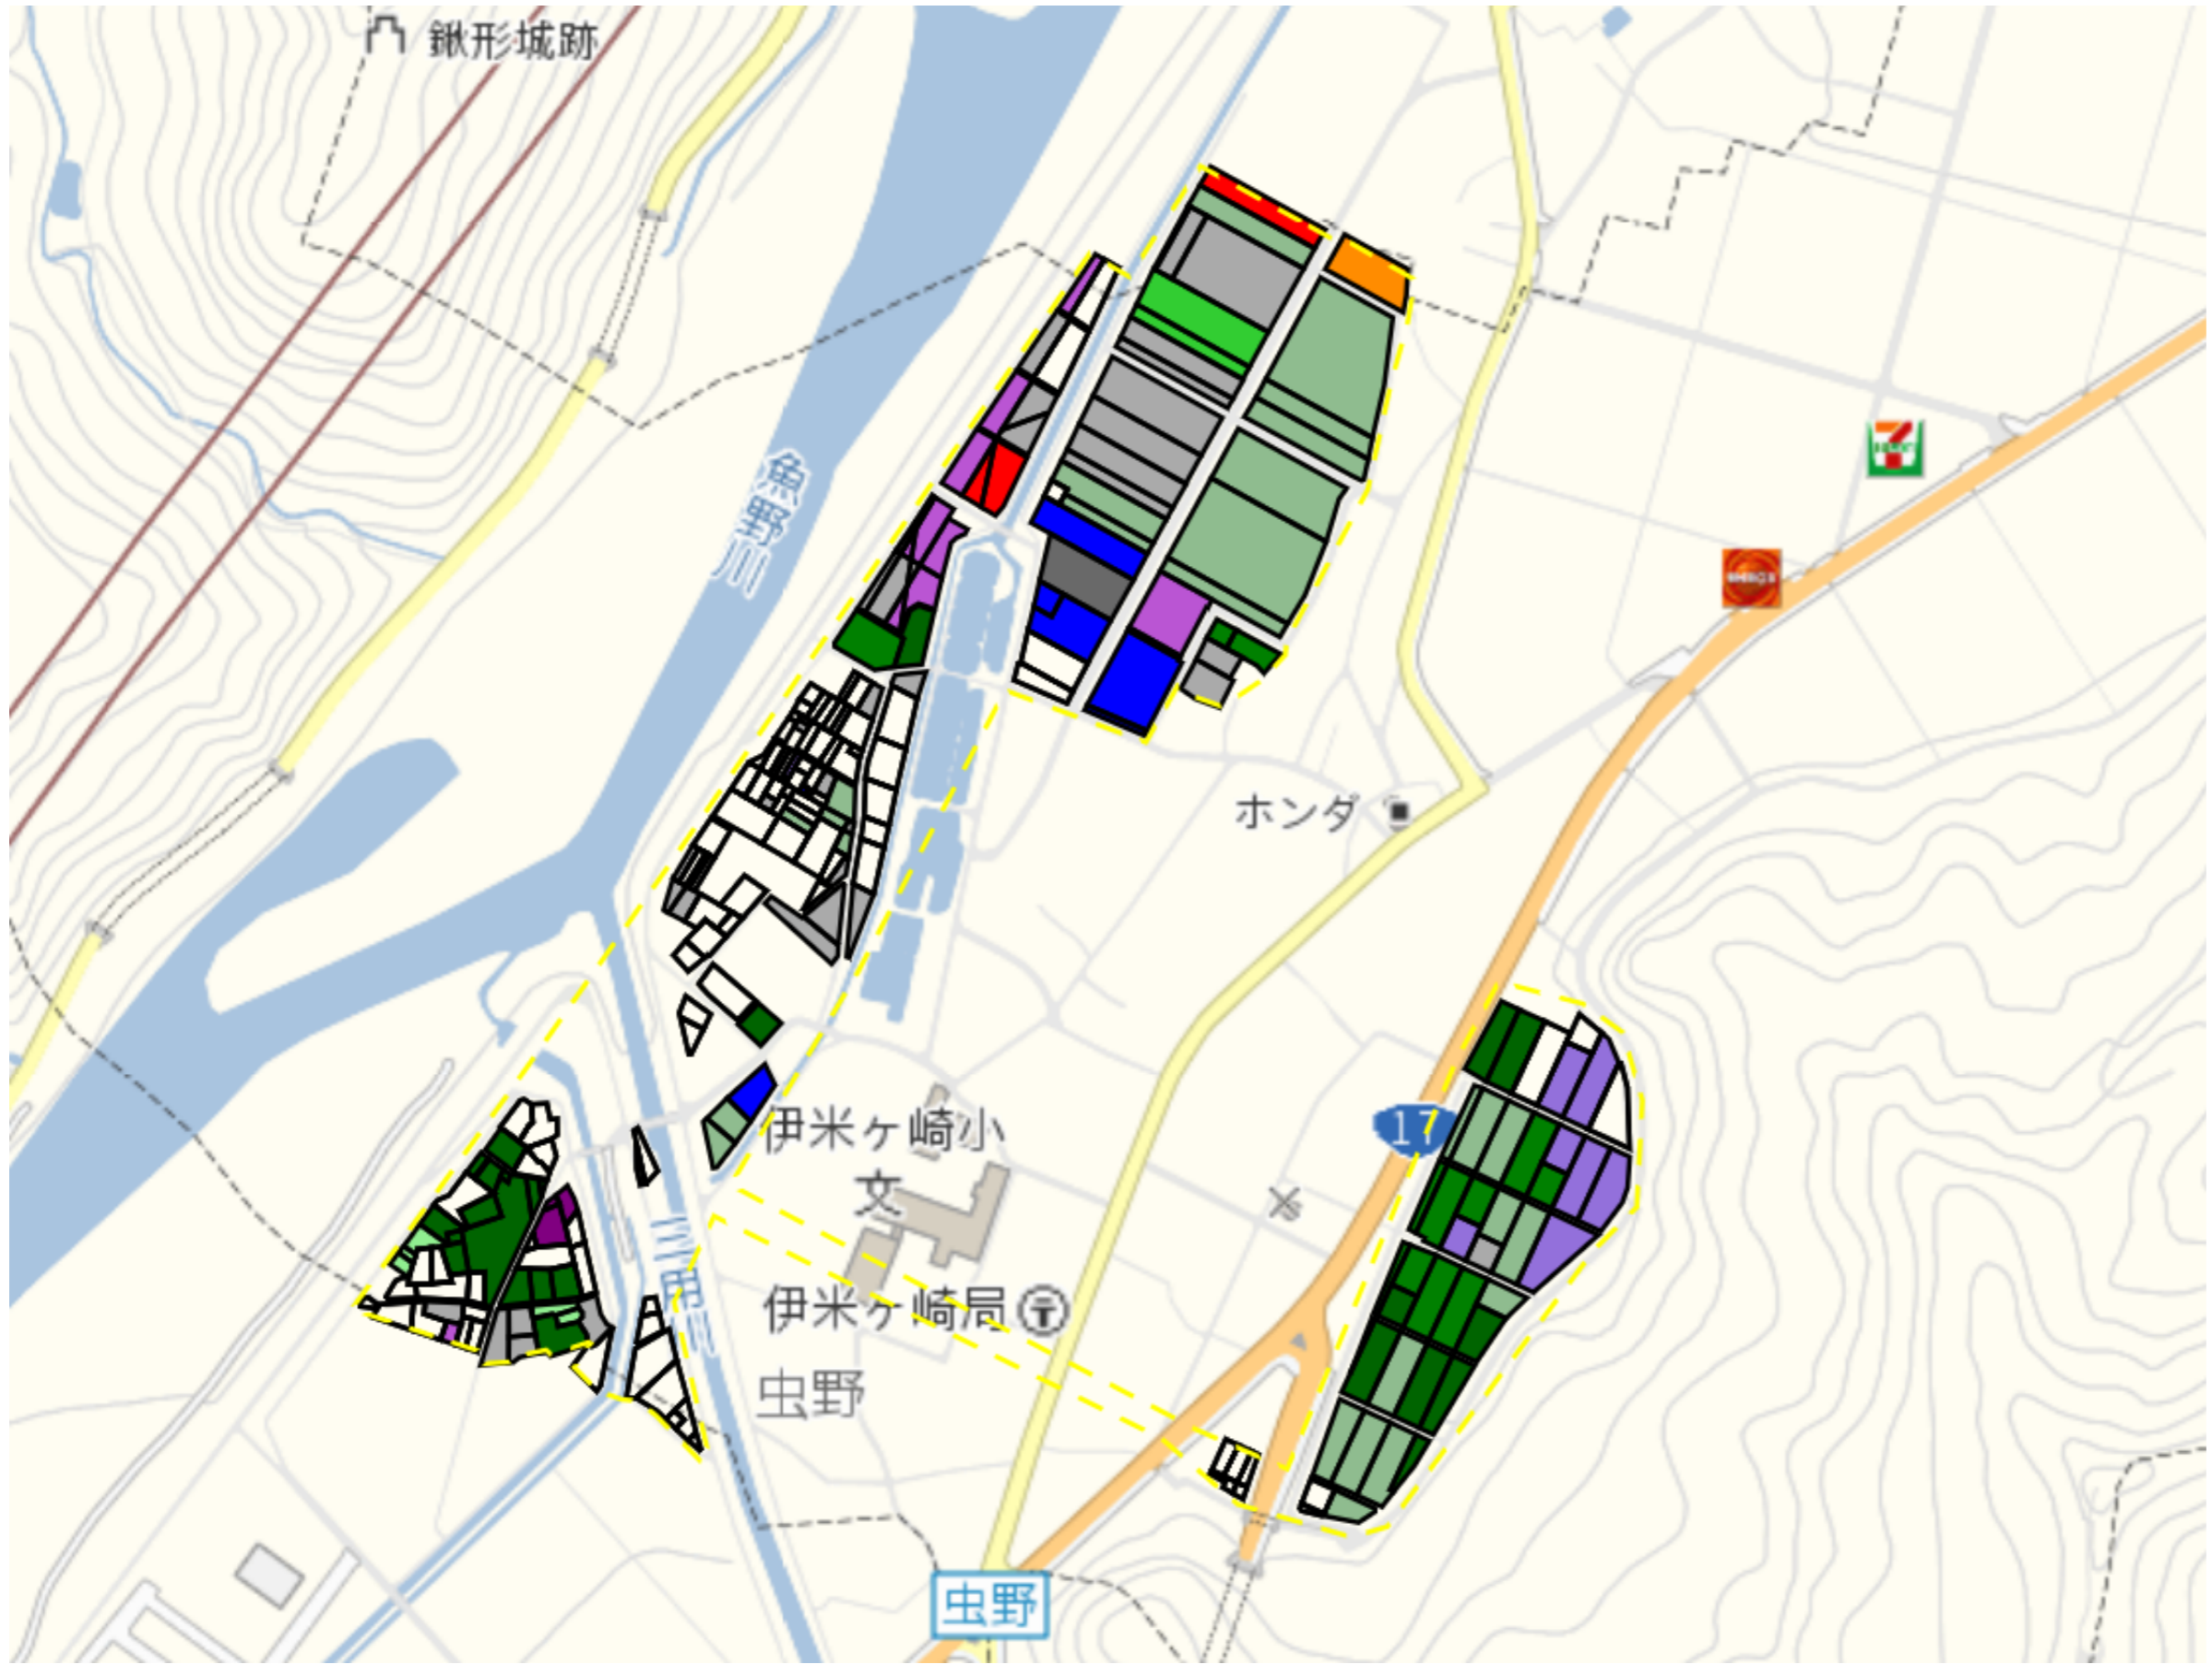

# 虫野1

目標地区(素案)

1 : 6500

# 虫野2

目標地区(素案)

1 : 5000

# 板木

目標地図(素案)

1 : 10000