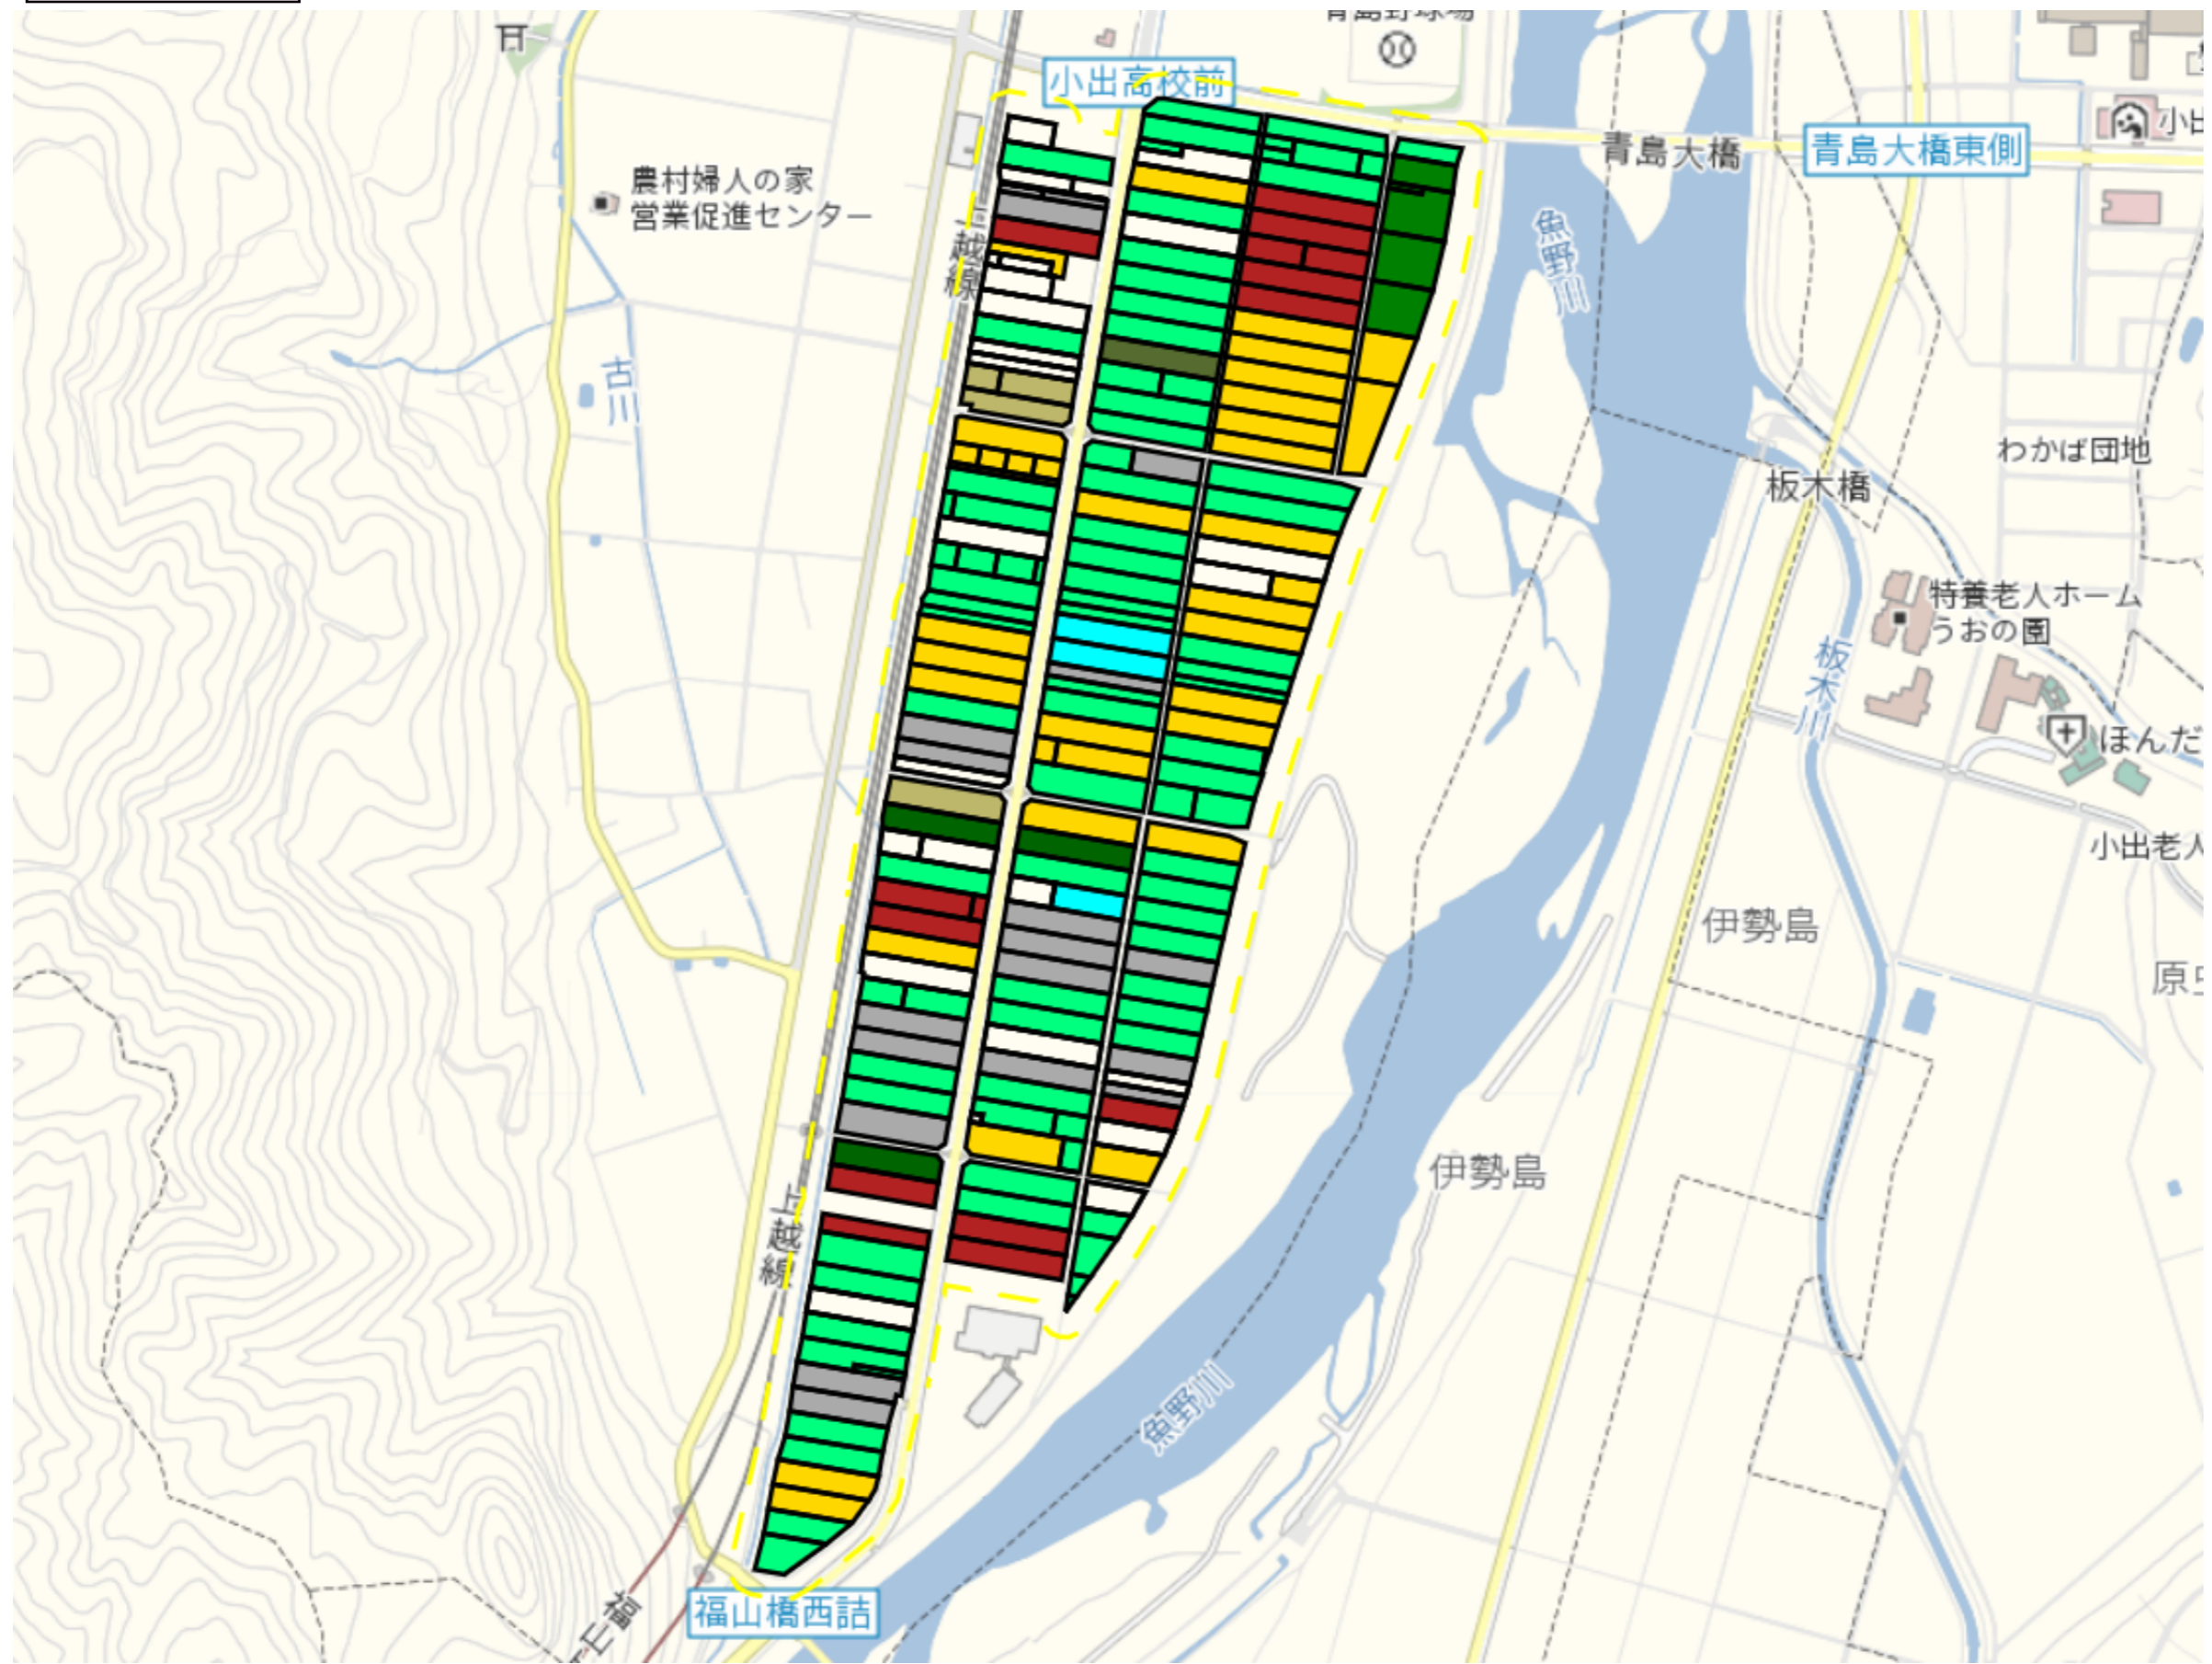

# 十日町2

目標地区(素案)

1 : 7500

# 小出島

目標地図(素案)

1 : 3000

# 青島1

目標地区(素案)

1 : 7000