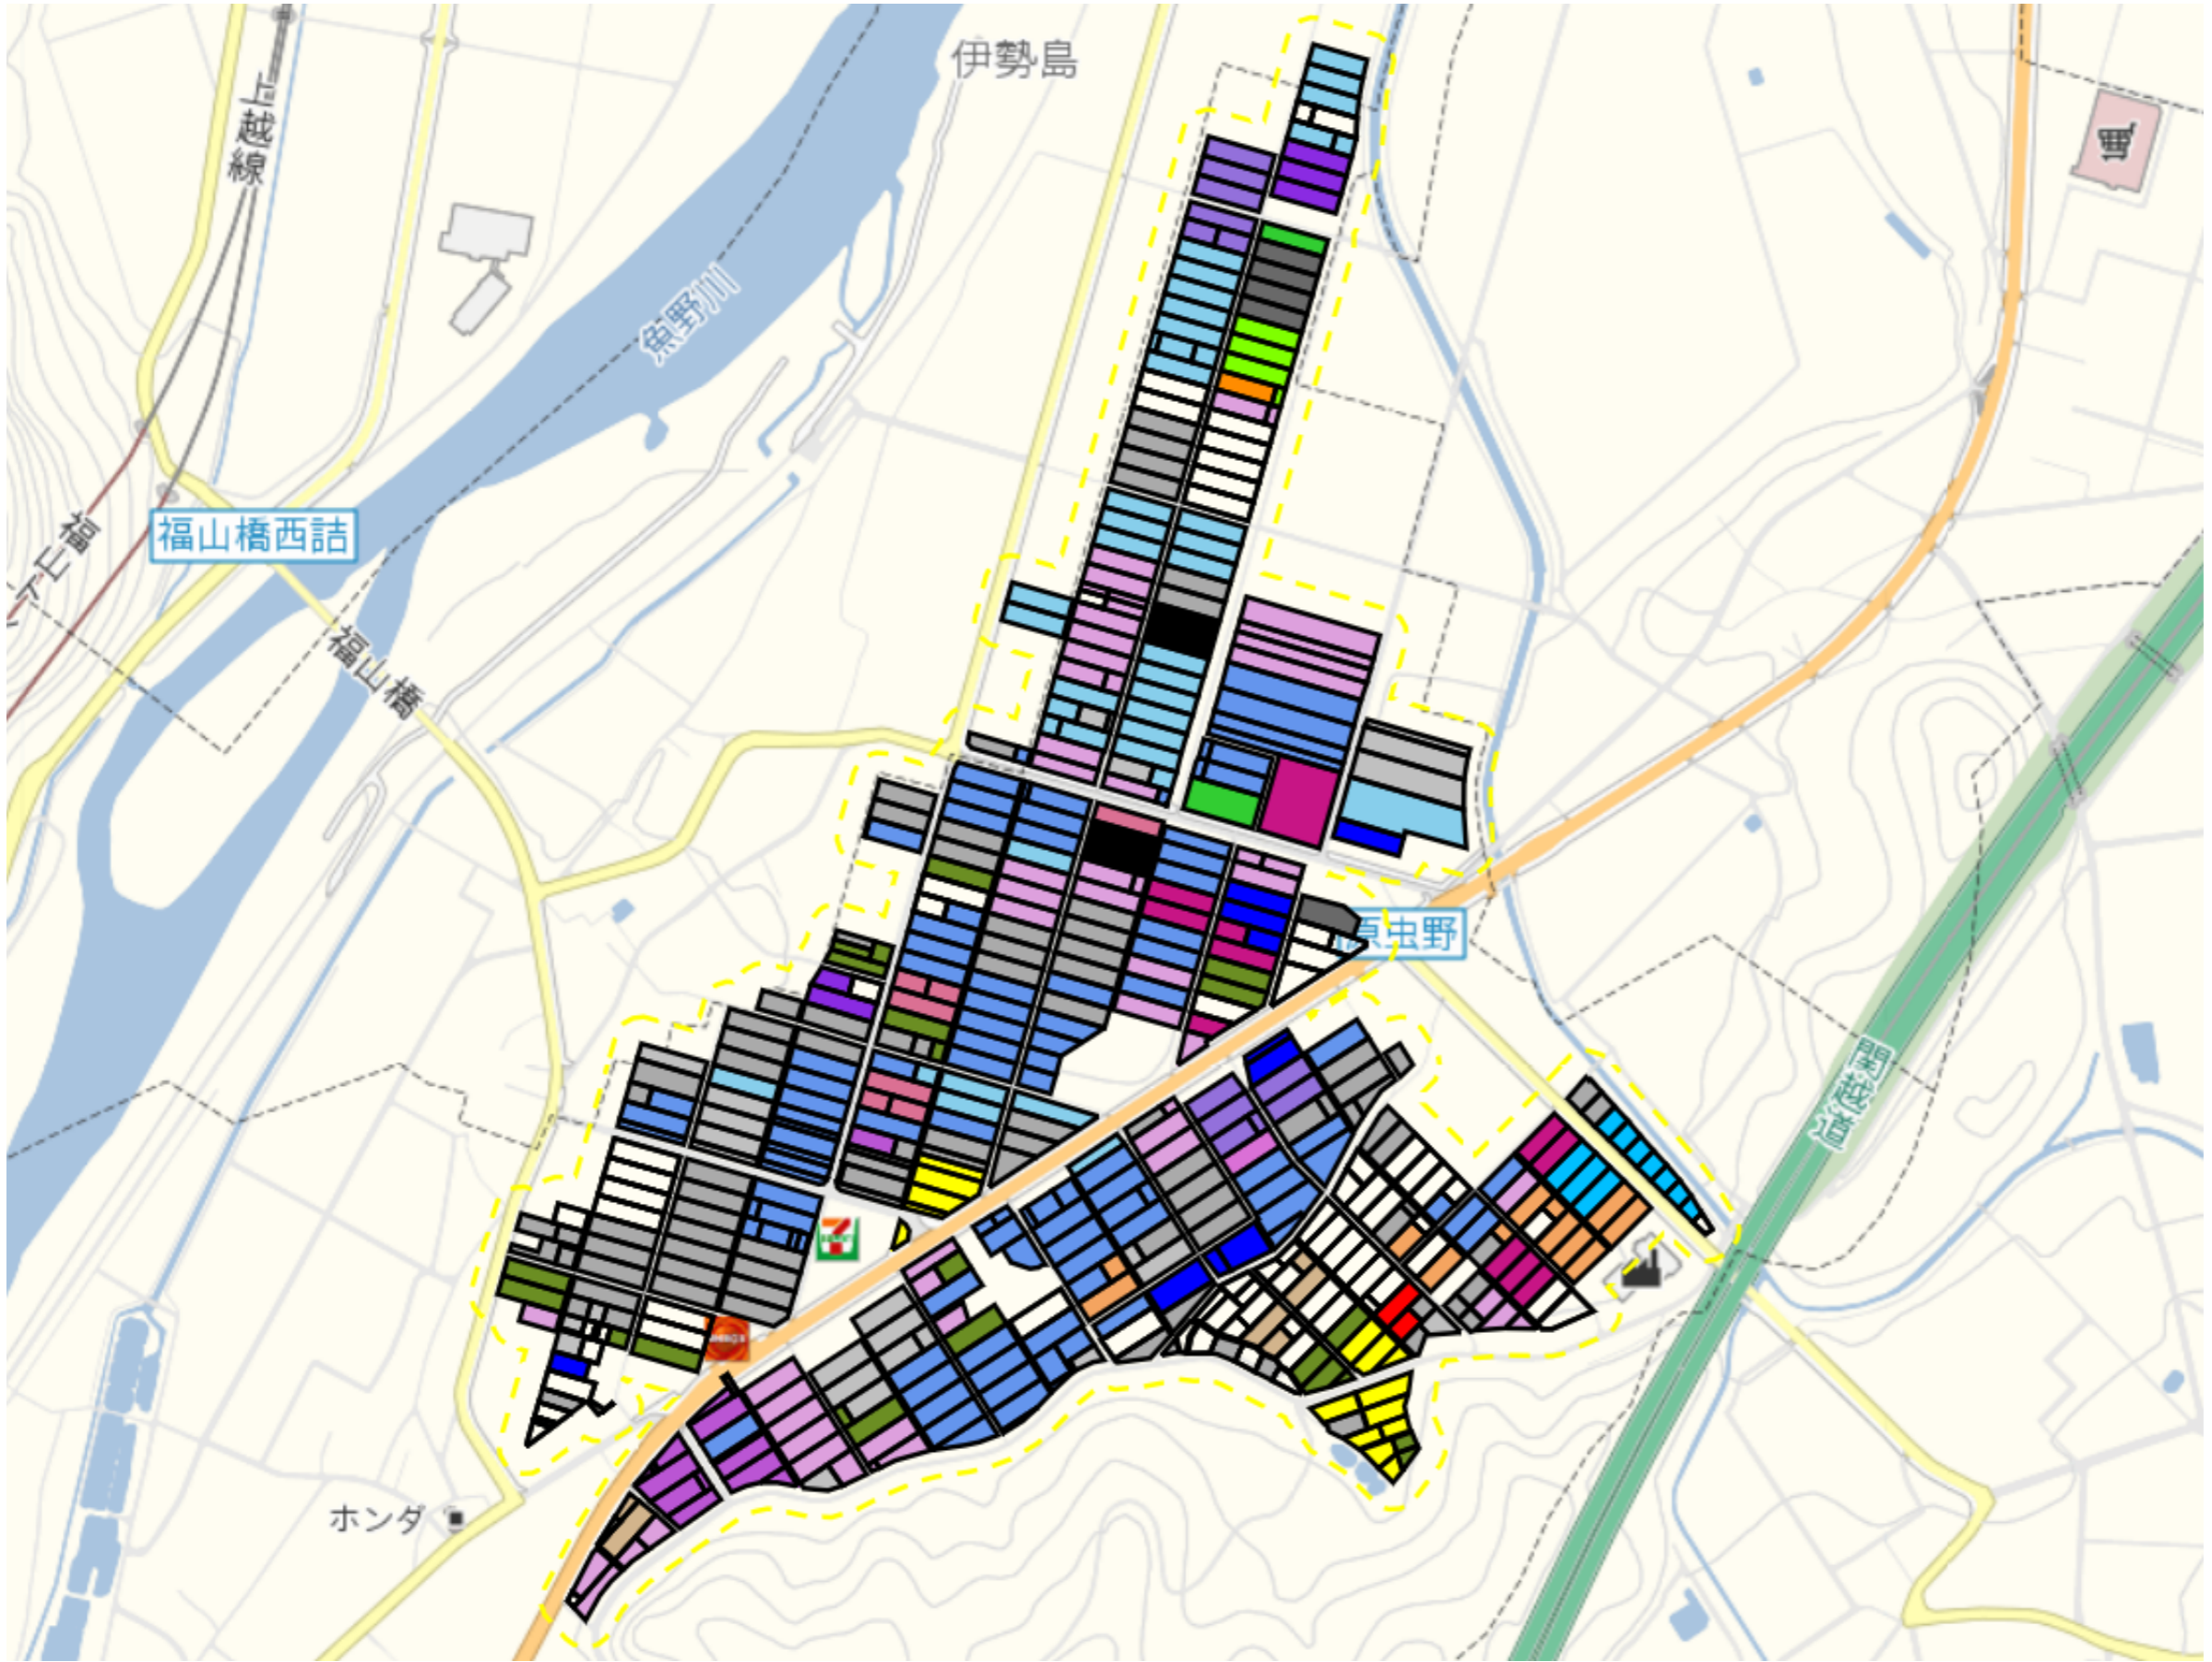

# 大浦新田2

目標地区(素案)

1 : 4000

# 中原1

目標地区(素案)

1 : 3000

# 中原2

1 : 3000

# 虫野1

目標地区(素案)

1 : 6500