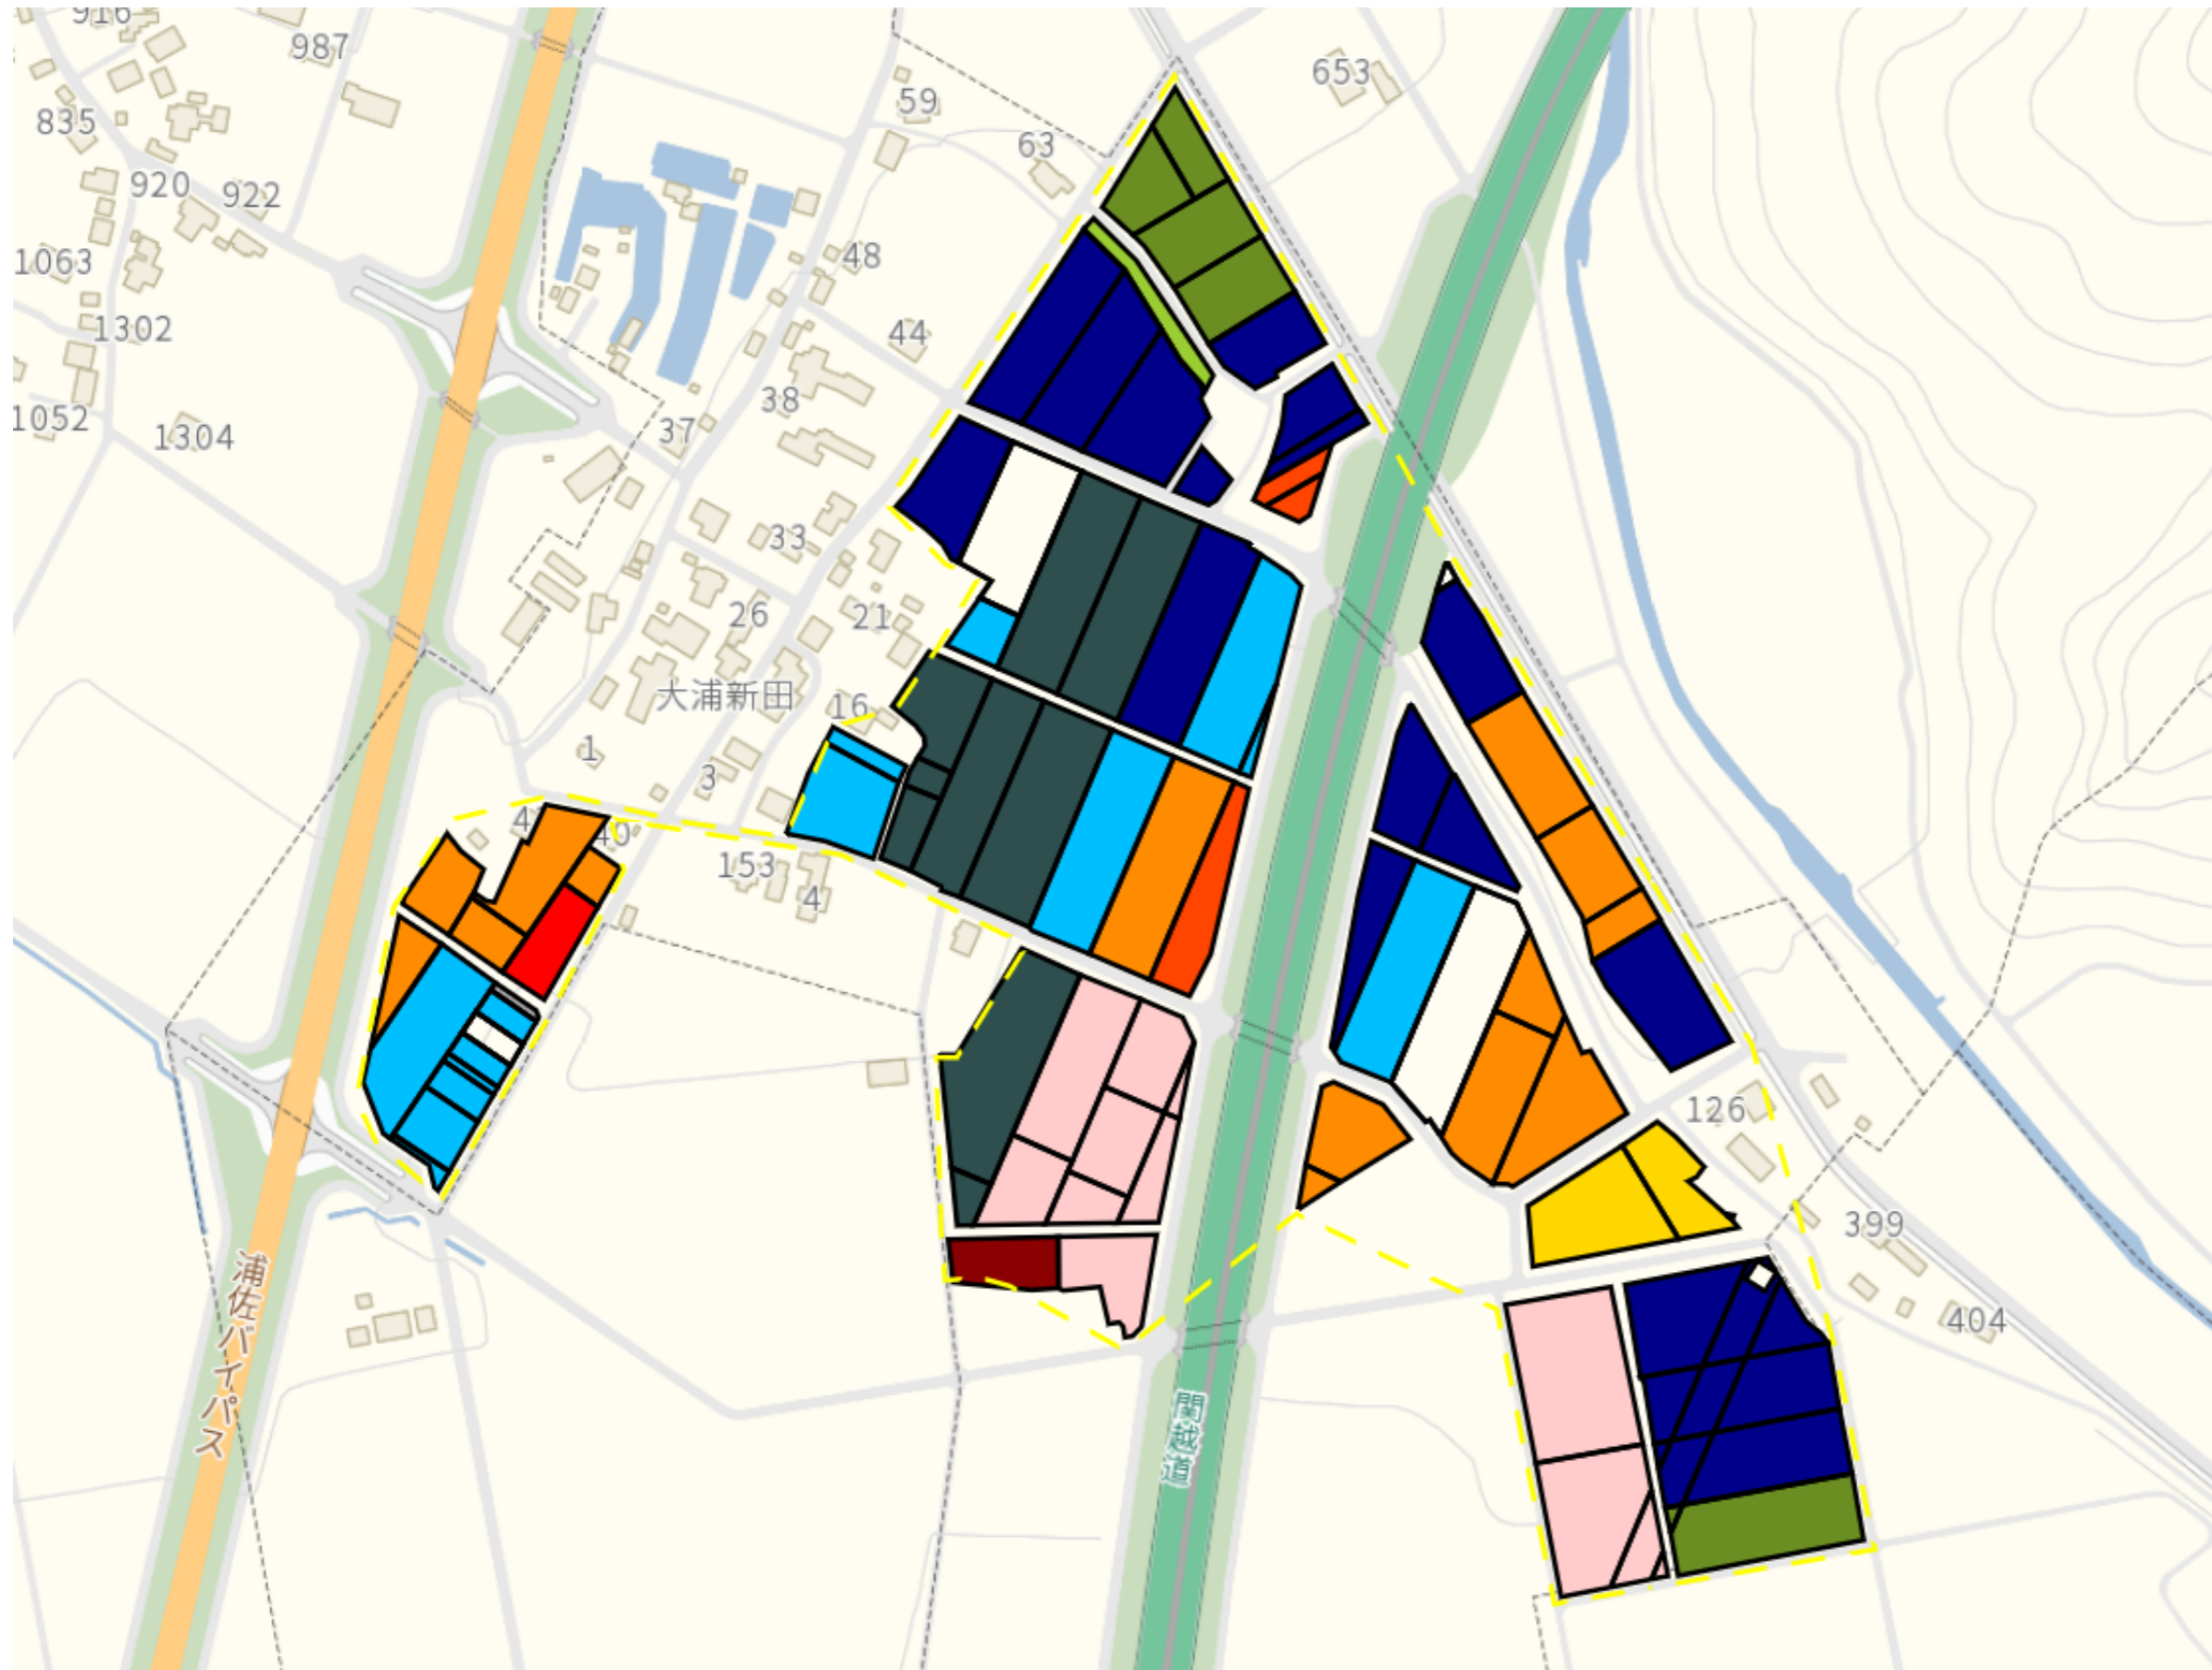

# 大浦2

目標地図(素案)

1 : 6500

# 大浦新田1

目標地区(素案)

1 : 5000

# 大浦新田2

目標地区(素案)

1 : 4000