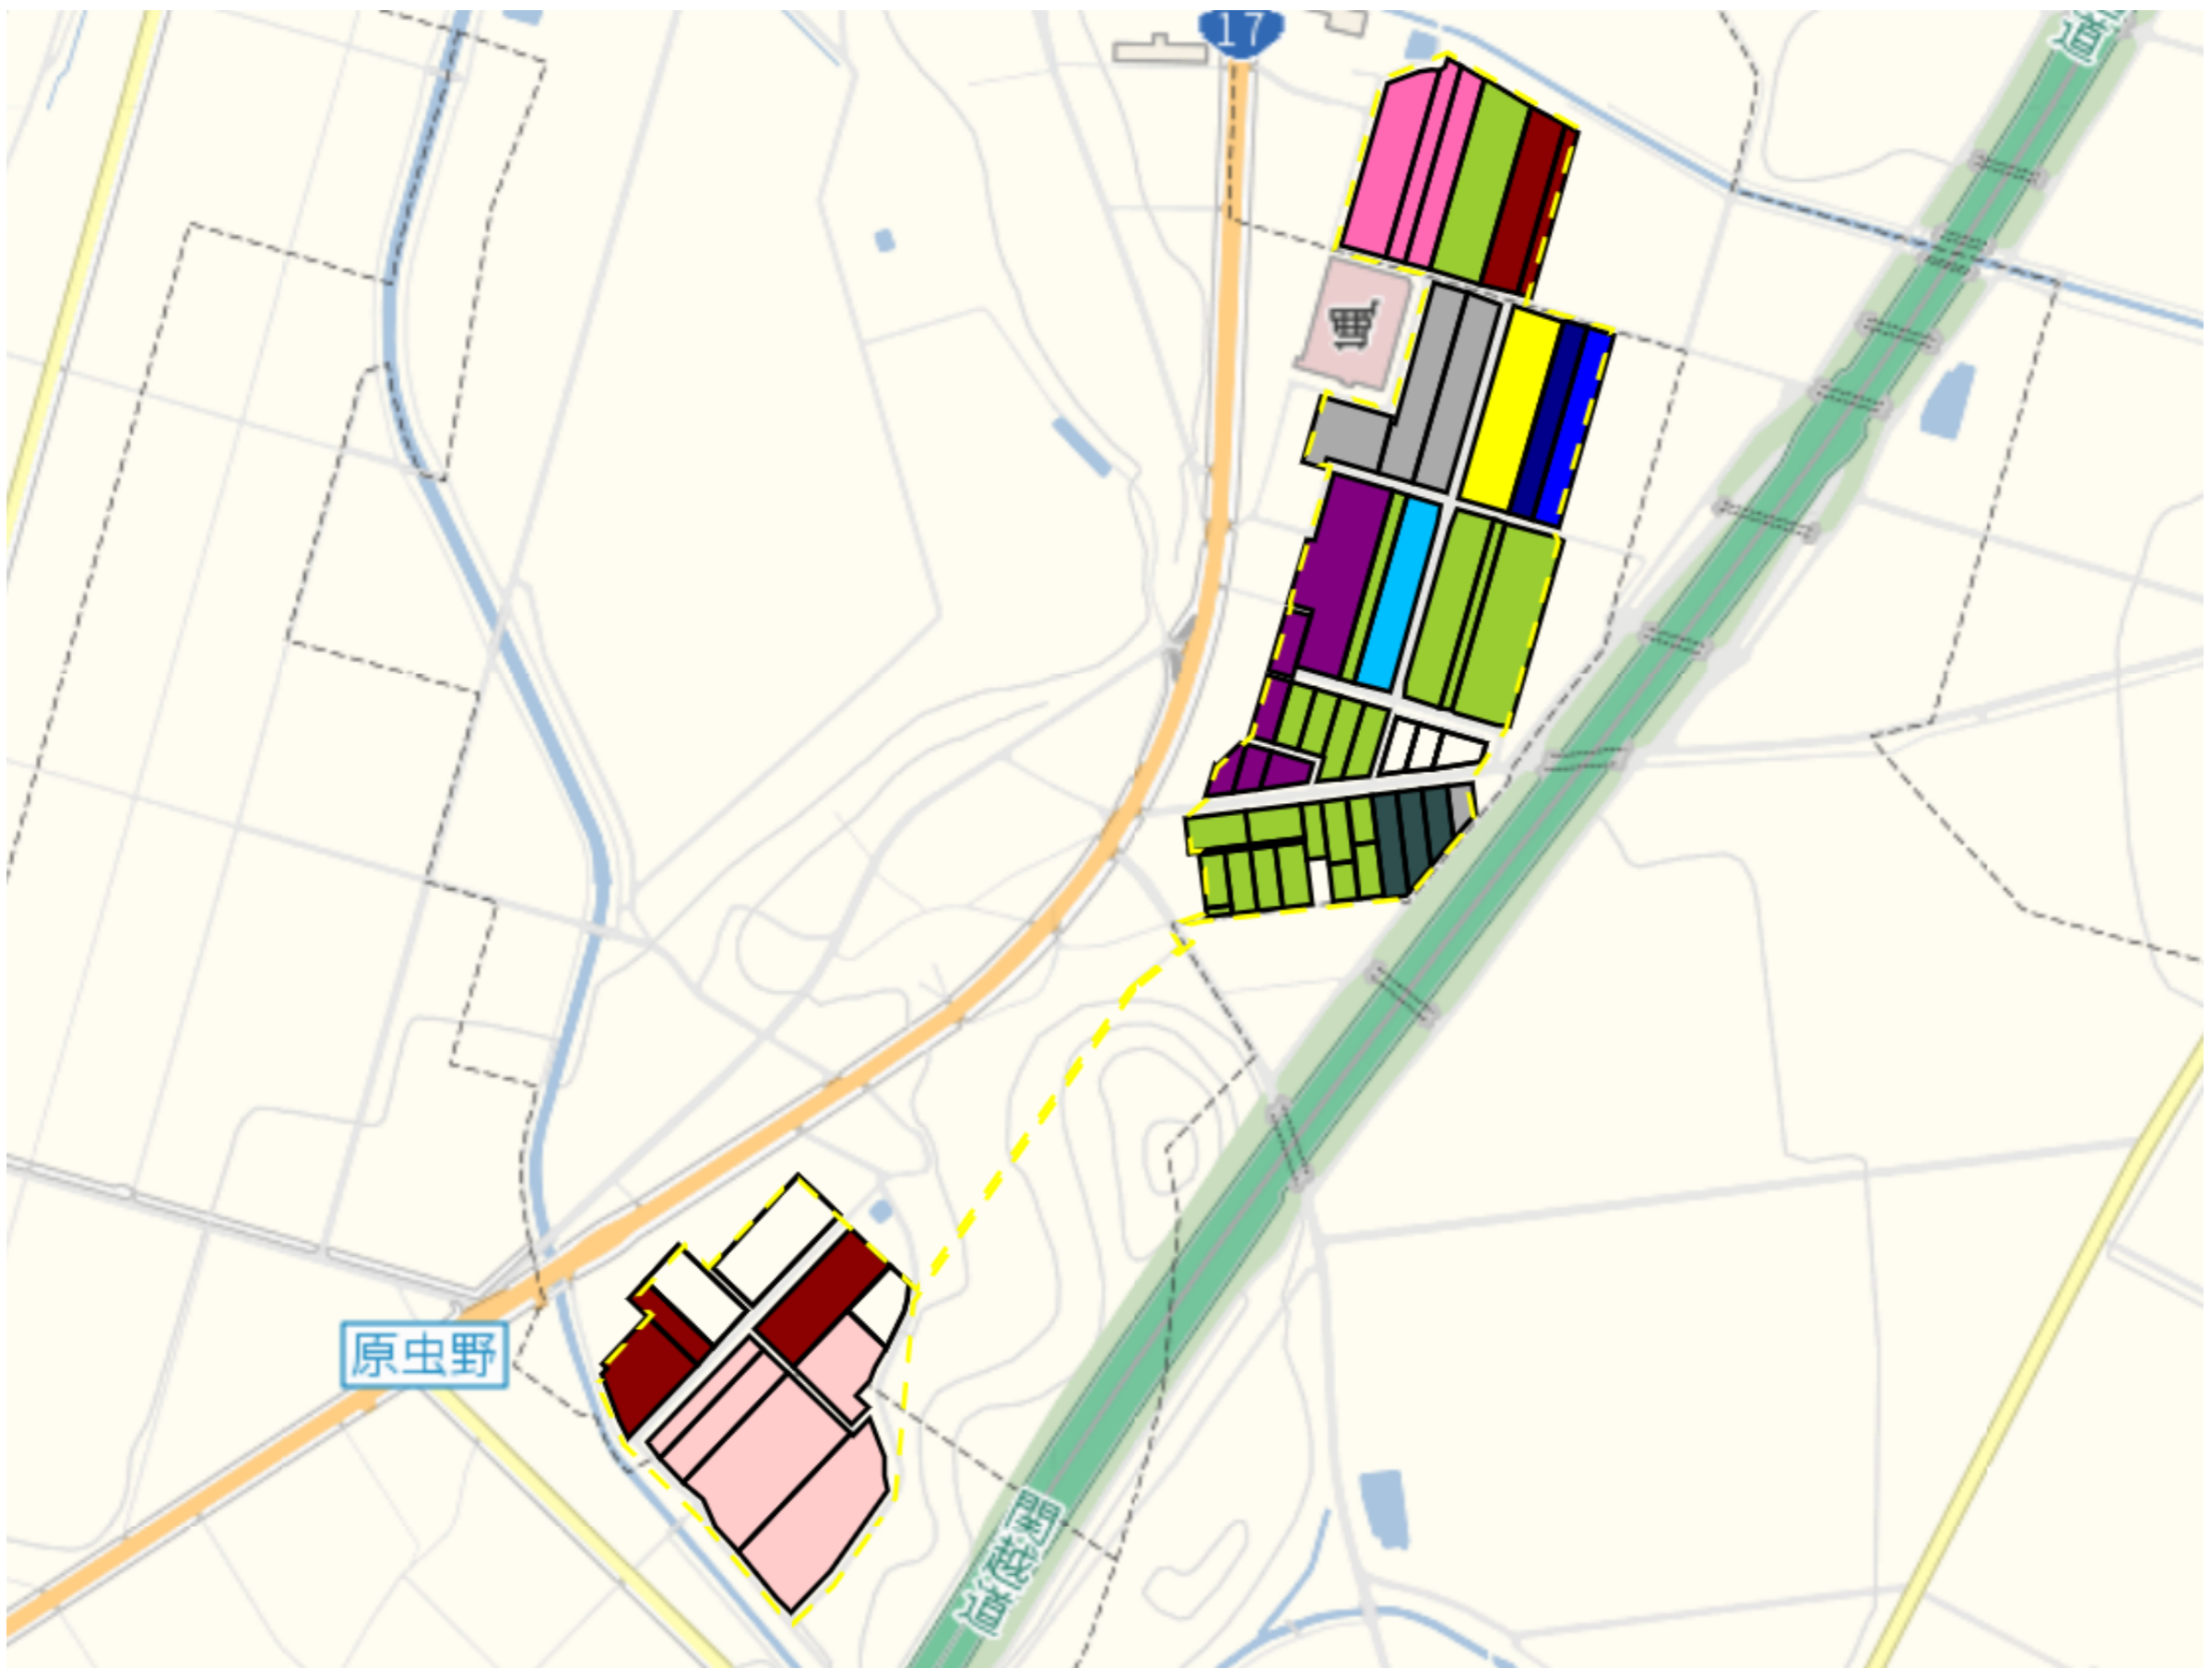

# 干溝3

目標地図(素案)

1 : 4500

# 原虫野1

目標地区(素案)

1 : 6000

# 原虫野2

目標地区(素案)

1 : 5000

# 古新田

目標地区(素案)

1 : 3000