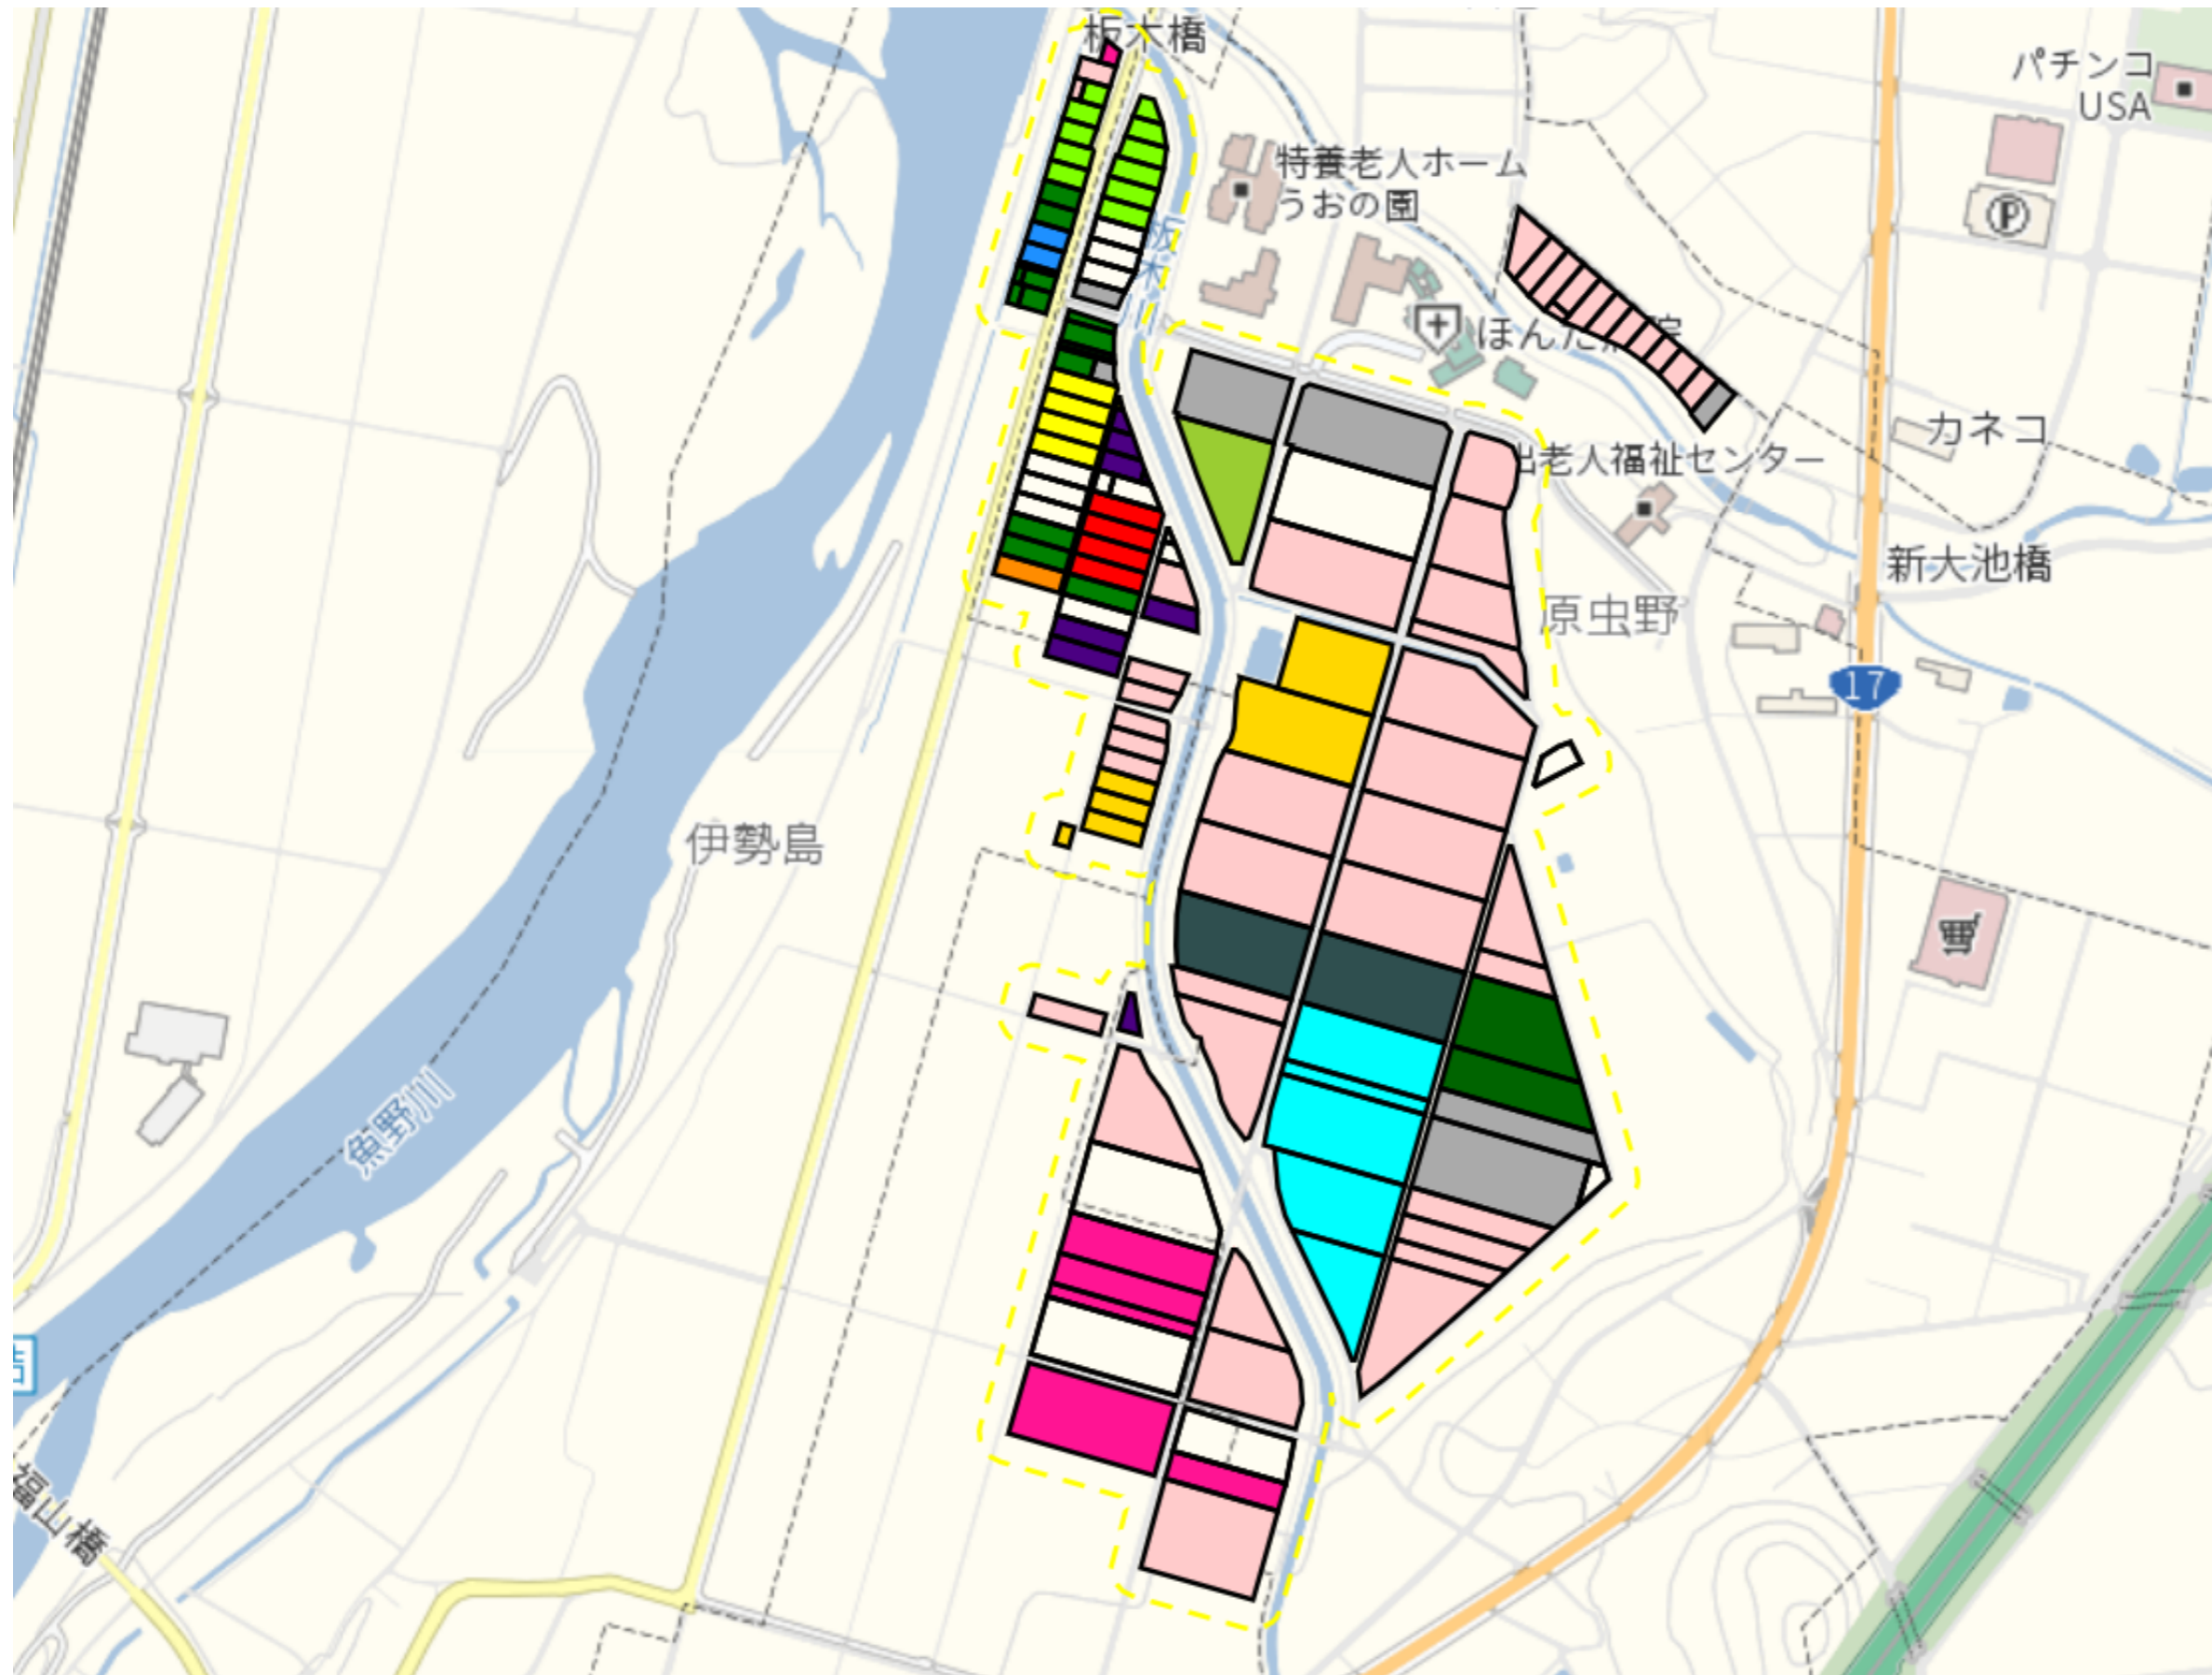

# 伊勢島

目標地図(素案)

1 : 7000

# 干溝2

目標地区(素案)

1 : 4000

# 干溝3

目標地図(素案)

1 : 4500

# 原虫野1

目標地区(素案)

1 : 6000