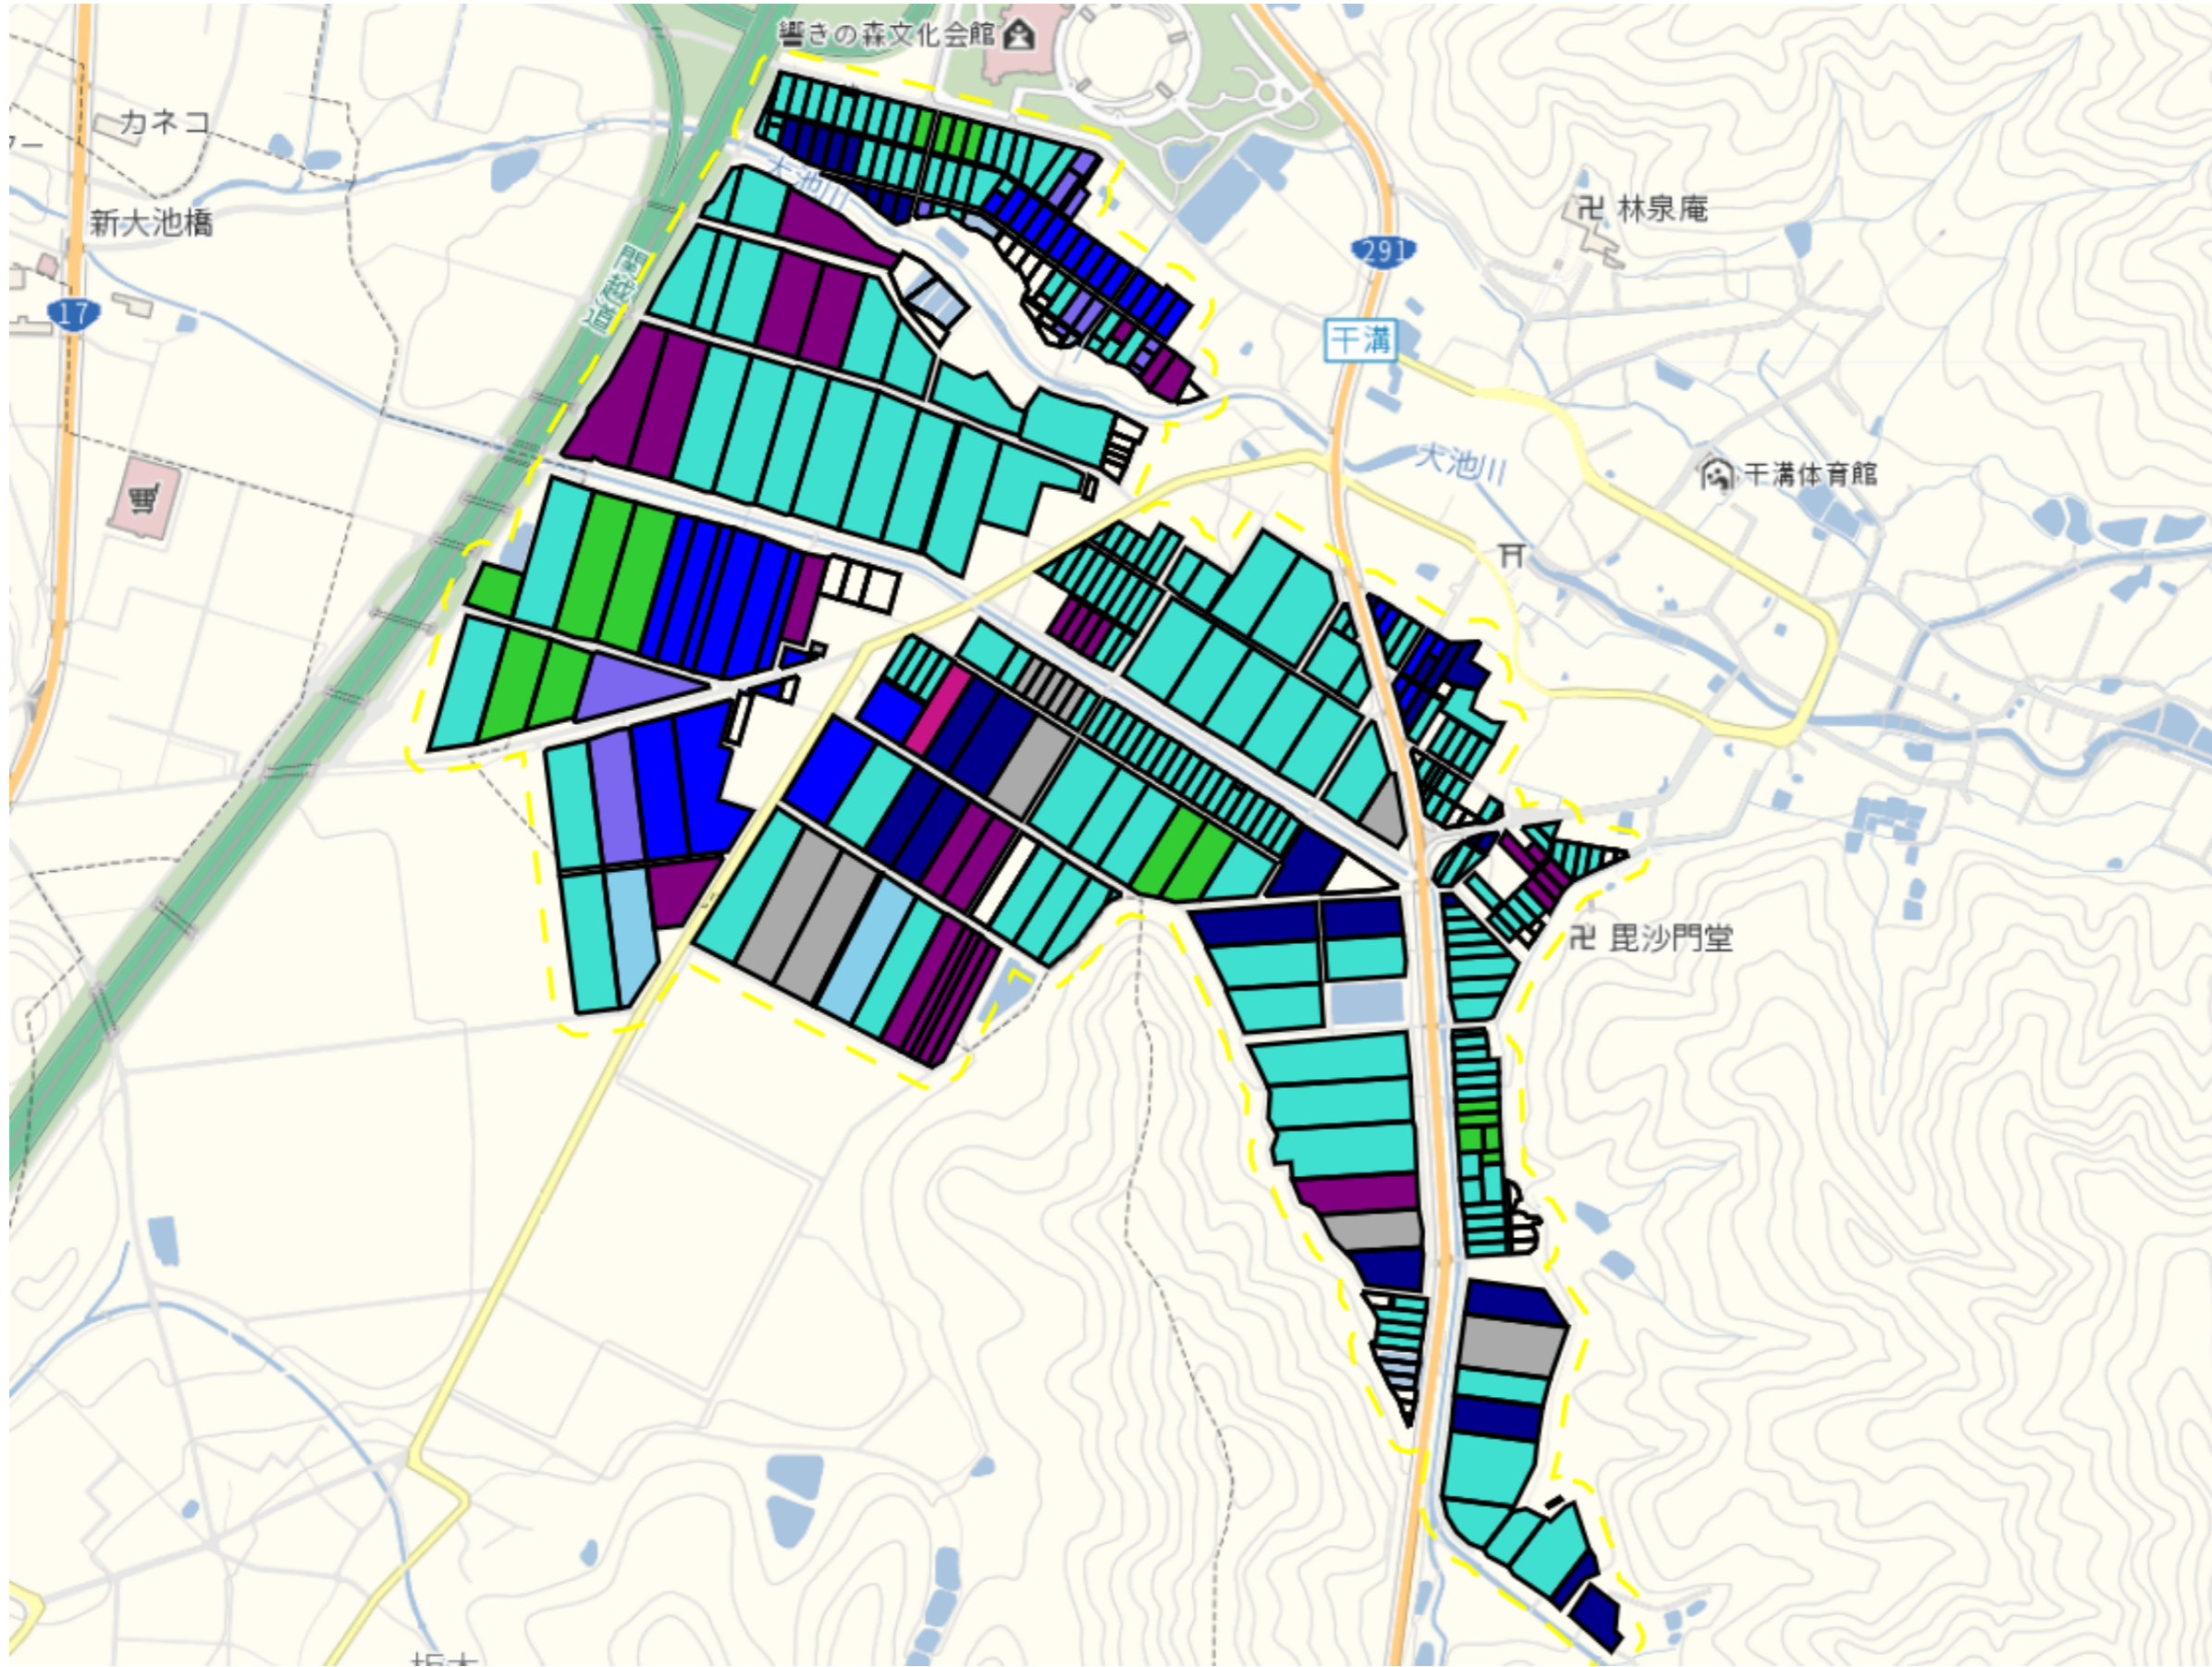

# 伊勢島

目標地図(素案)

1 : 7000

# 岡新田

目標地区(素案)

1 : 7000

# 干溝1

目標地区(素案)

1 : 8000

# 干溝2

目標地区(素案)

1 : 4000