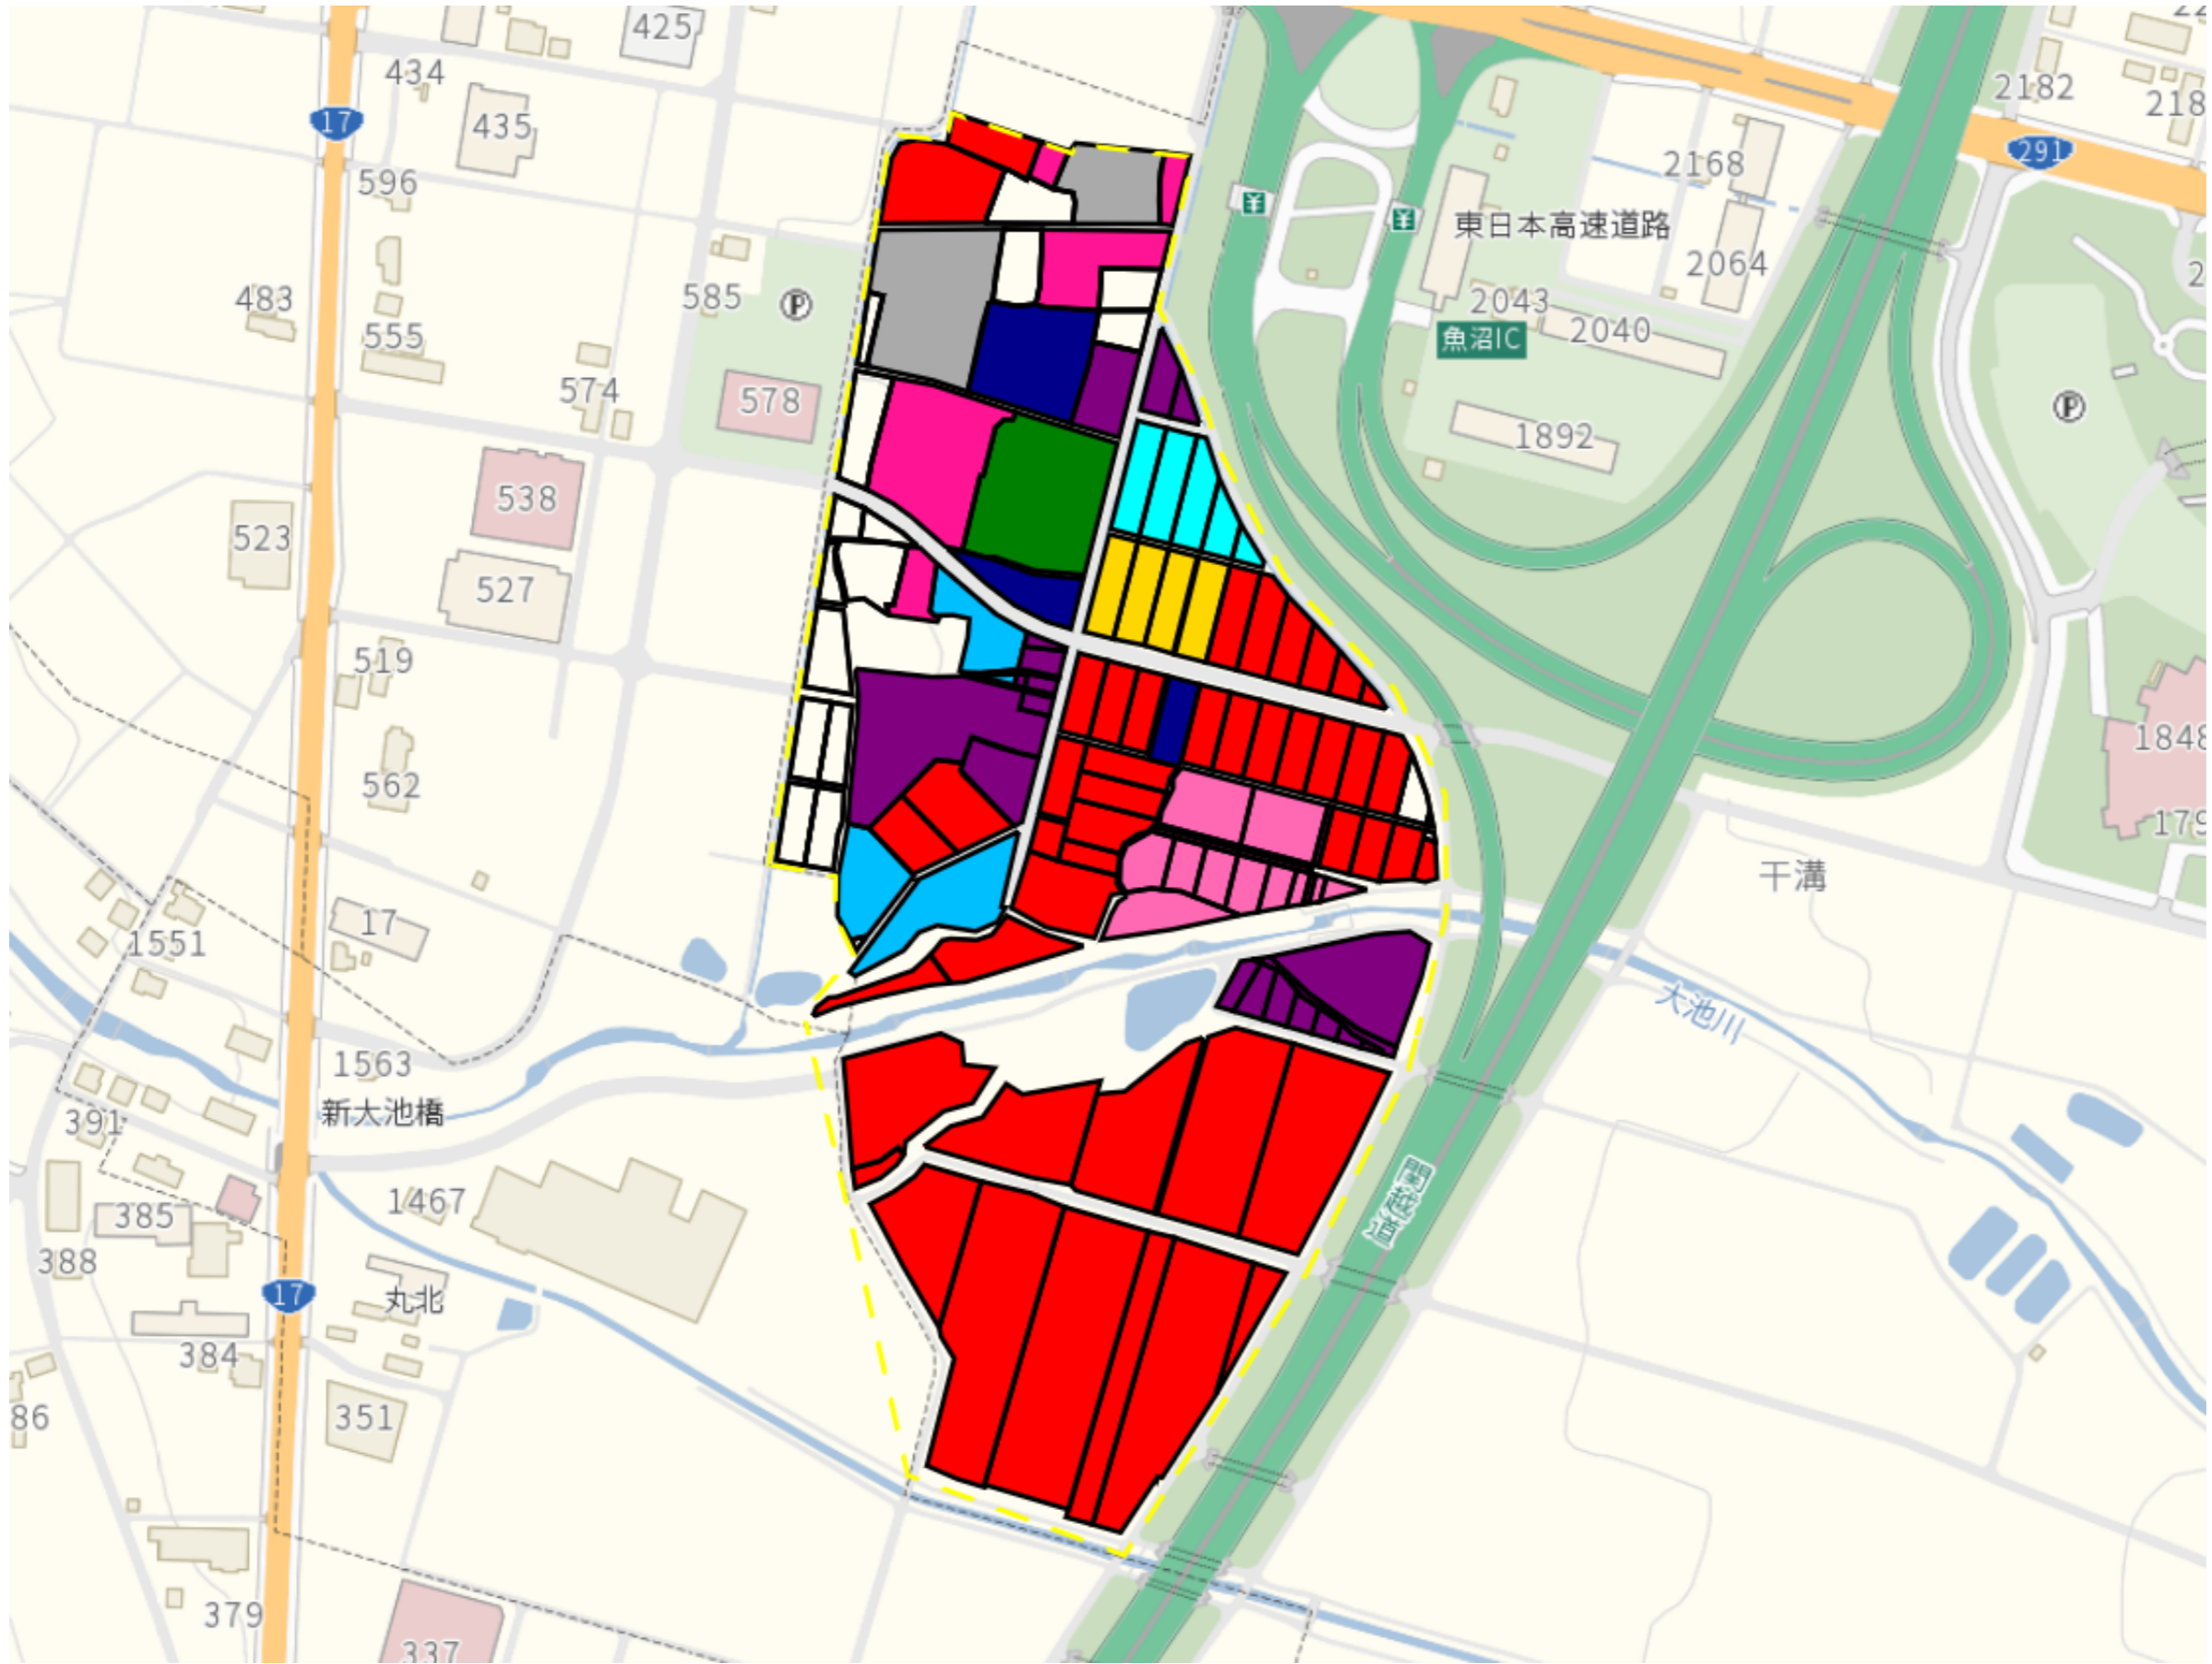

# 伊勢島

目標地図(素案)

1 : 7000

# 岡新田

目標地区(素案)

1 : 7000

# 干溝1

目標地区(素案)

1 : 8000

# 干溝2

目標地区(素案)

1 : 4000