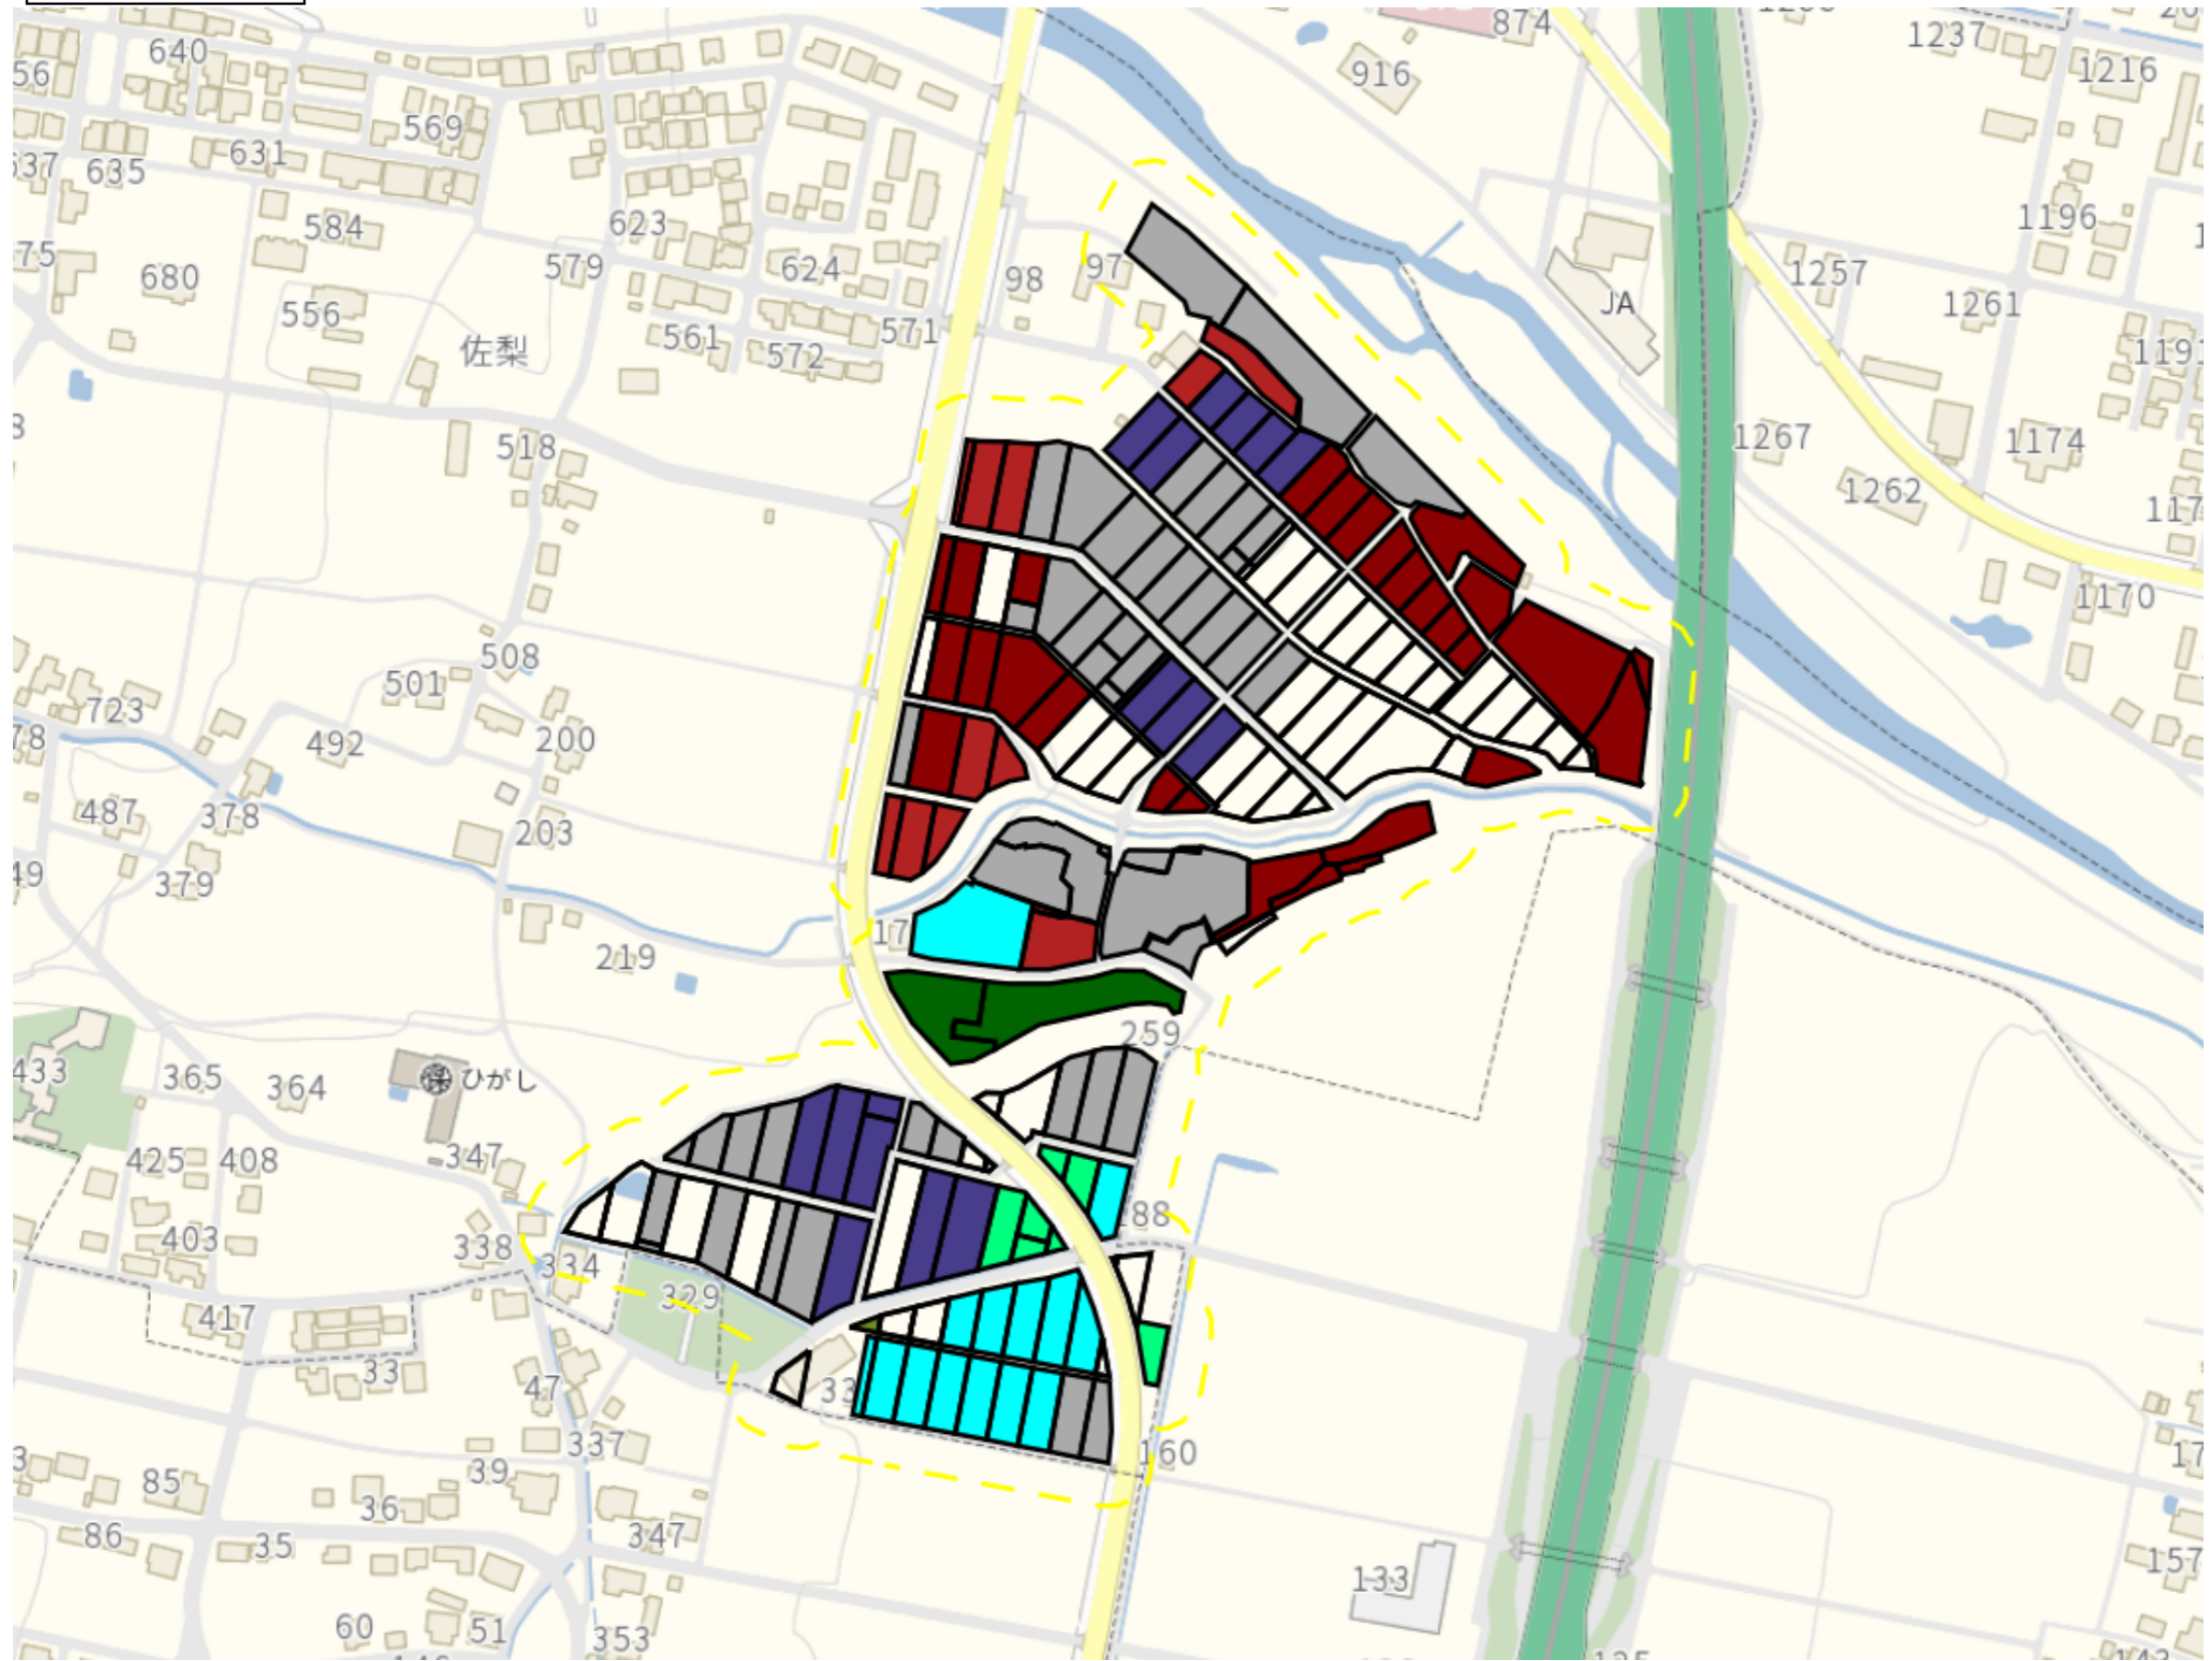

# 原虫野2

目標地区(素案)

1 : 5000

# 古新田

目標地区(素案)

1 : 3000

# 佐梨1

目標地区(素案)

1 : 4000

佐梨2

1 : 3500