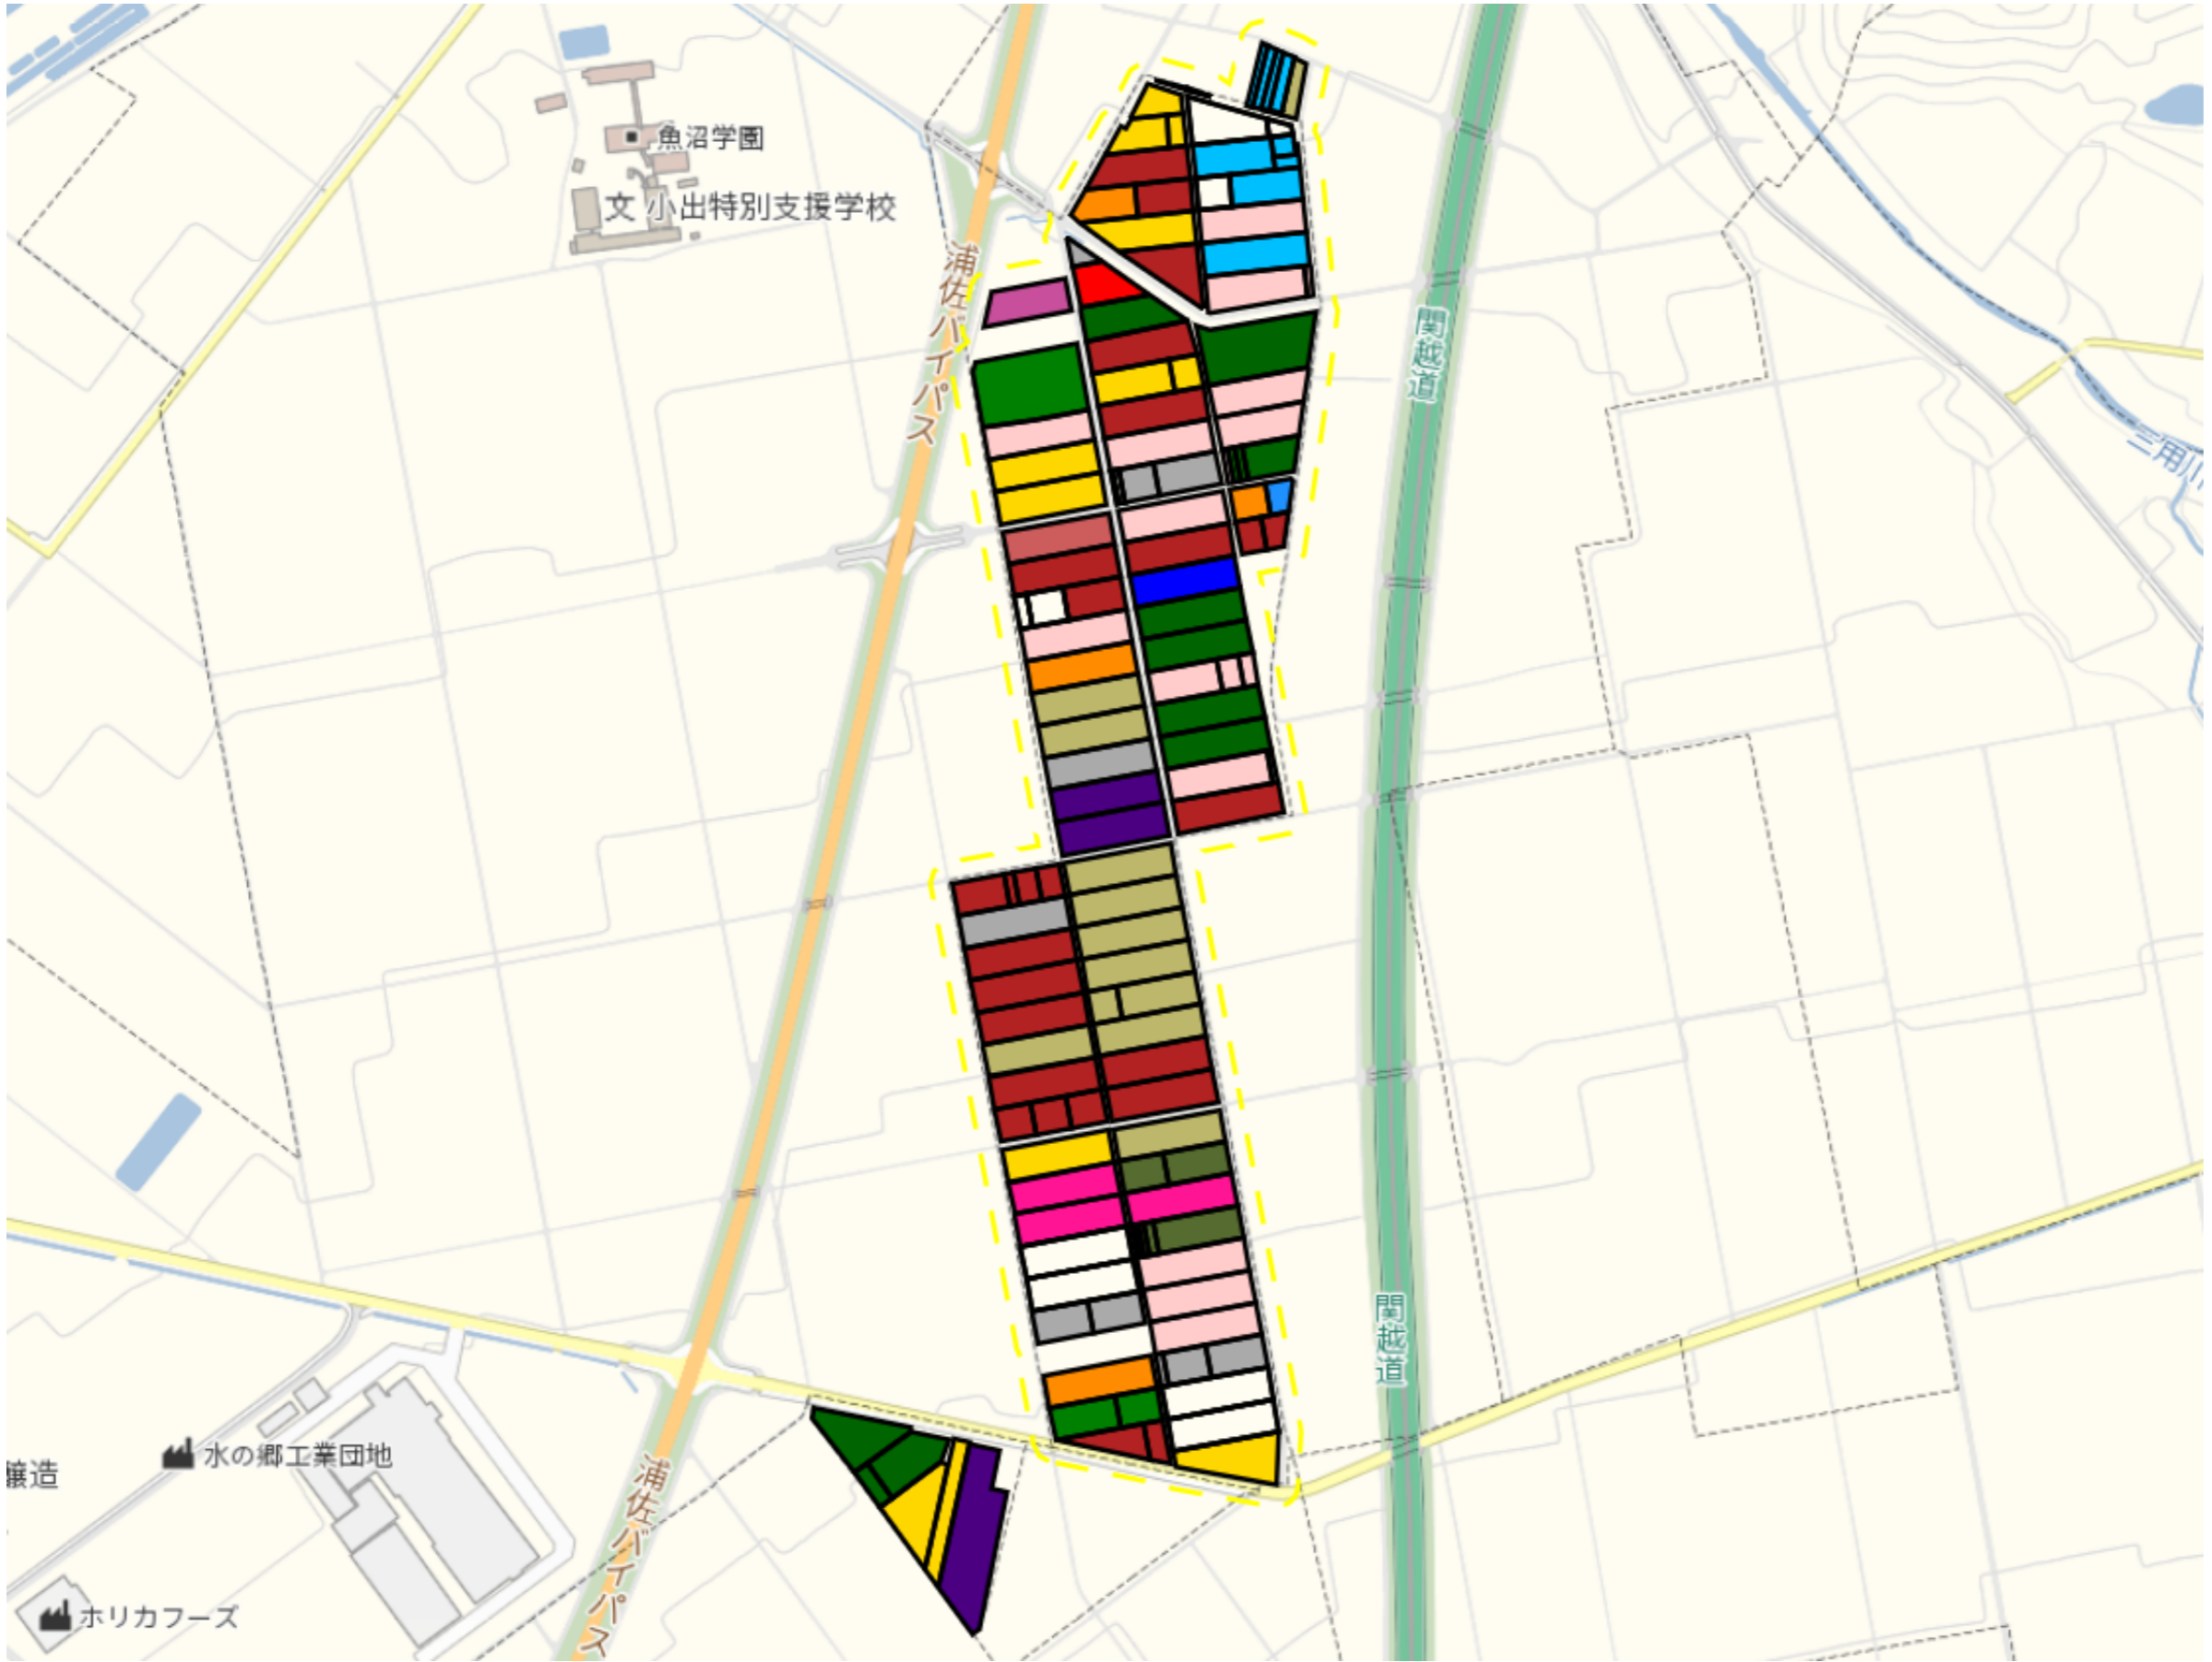

# 小出島

目標地図(素案)

1 : 3000

# 青島2

目標地区(素案)

1 : 7000

# 大浦1

目標地区(素案)

1 : 8000

# 大浦2

目標地図(素案)

1 : 6500