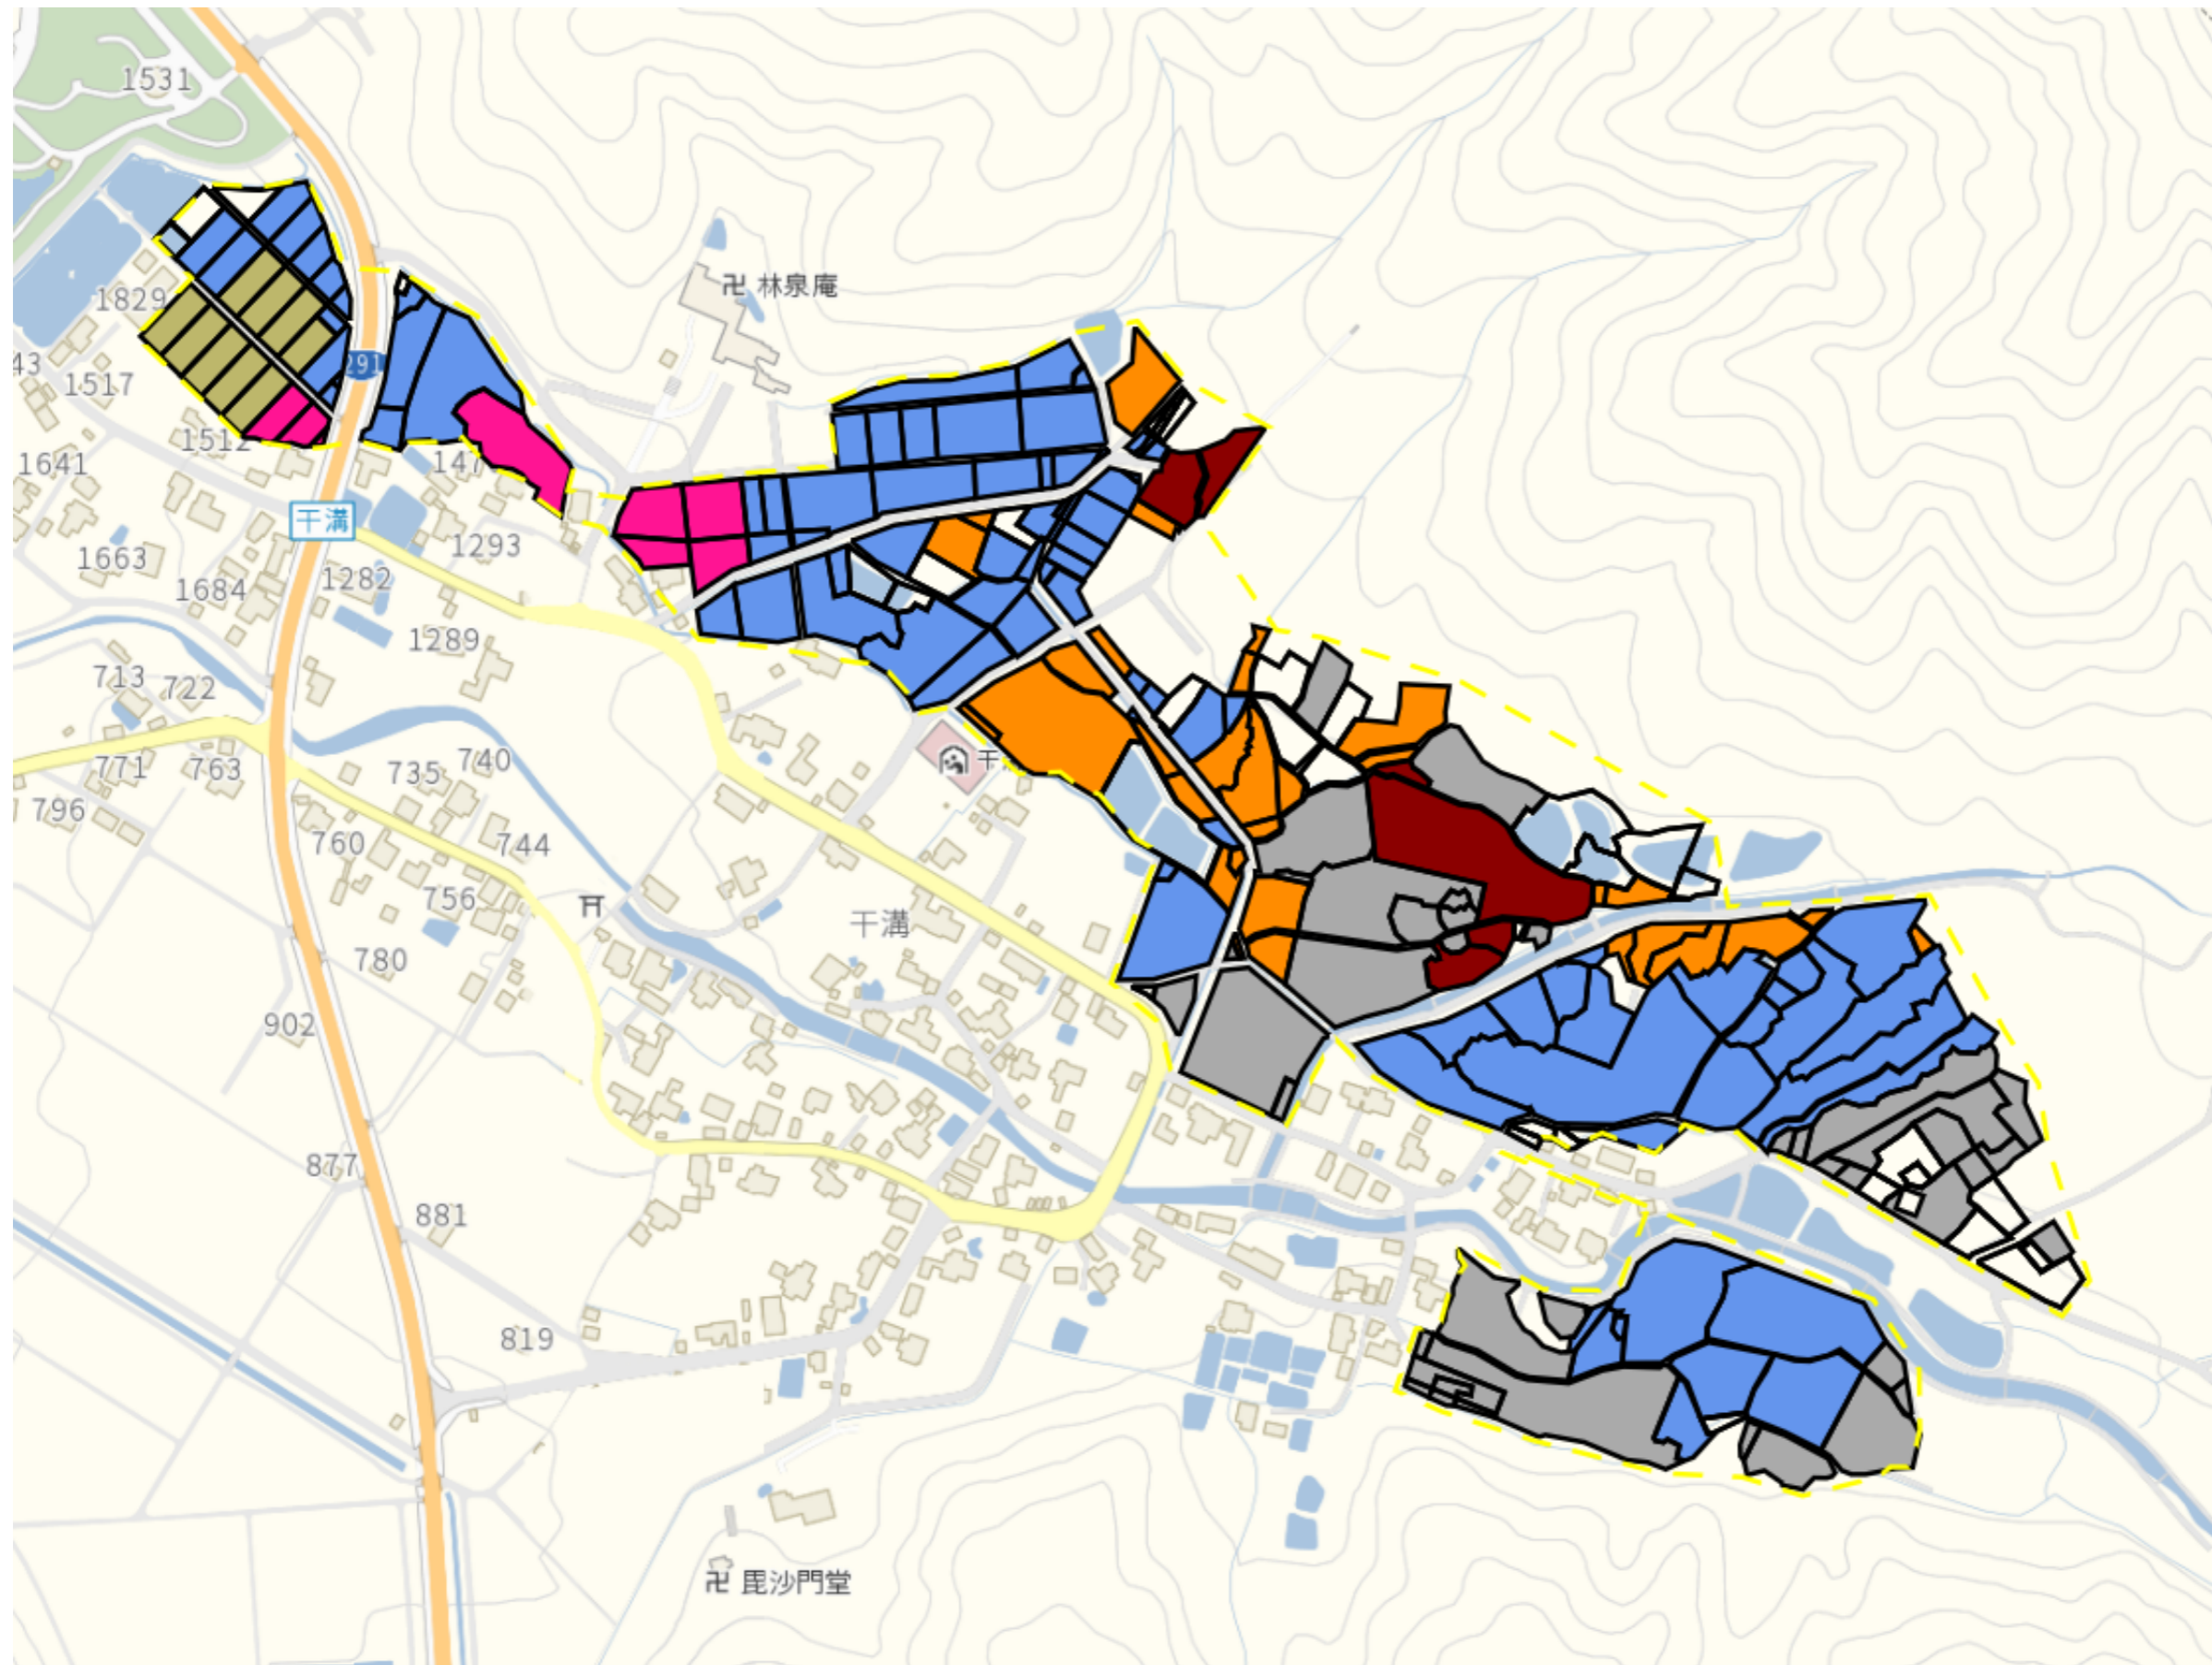

干溝3

目標地図(素案)

1 : 4500