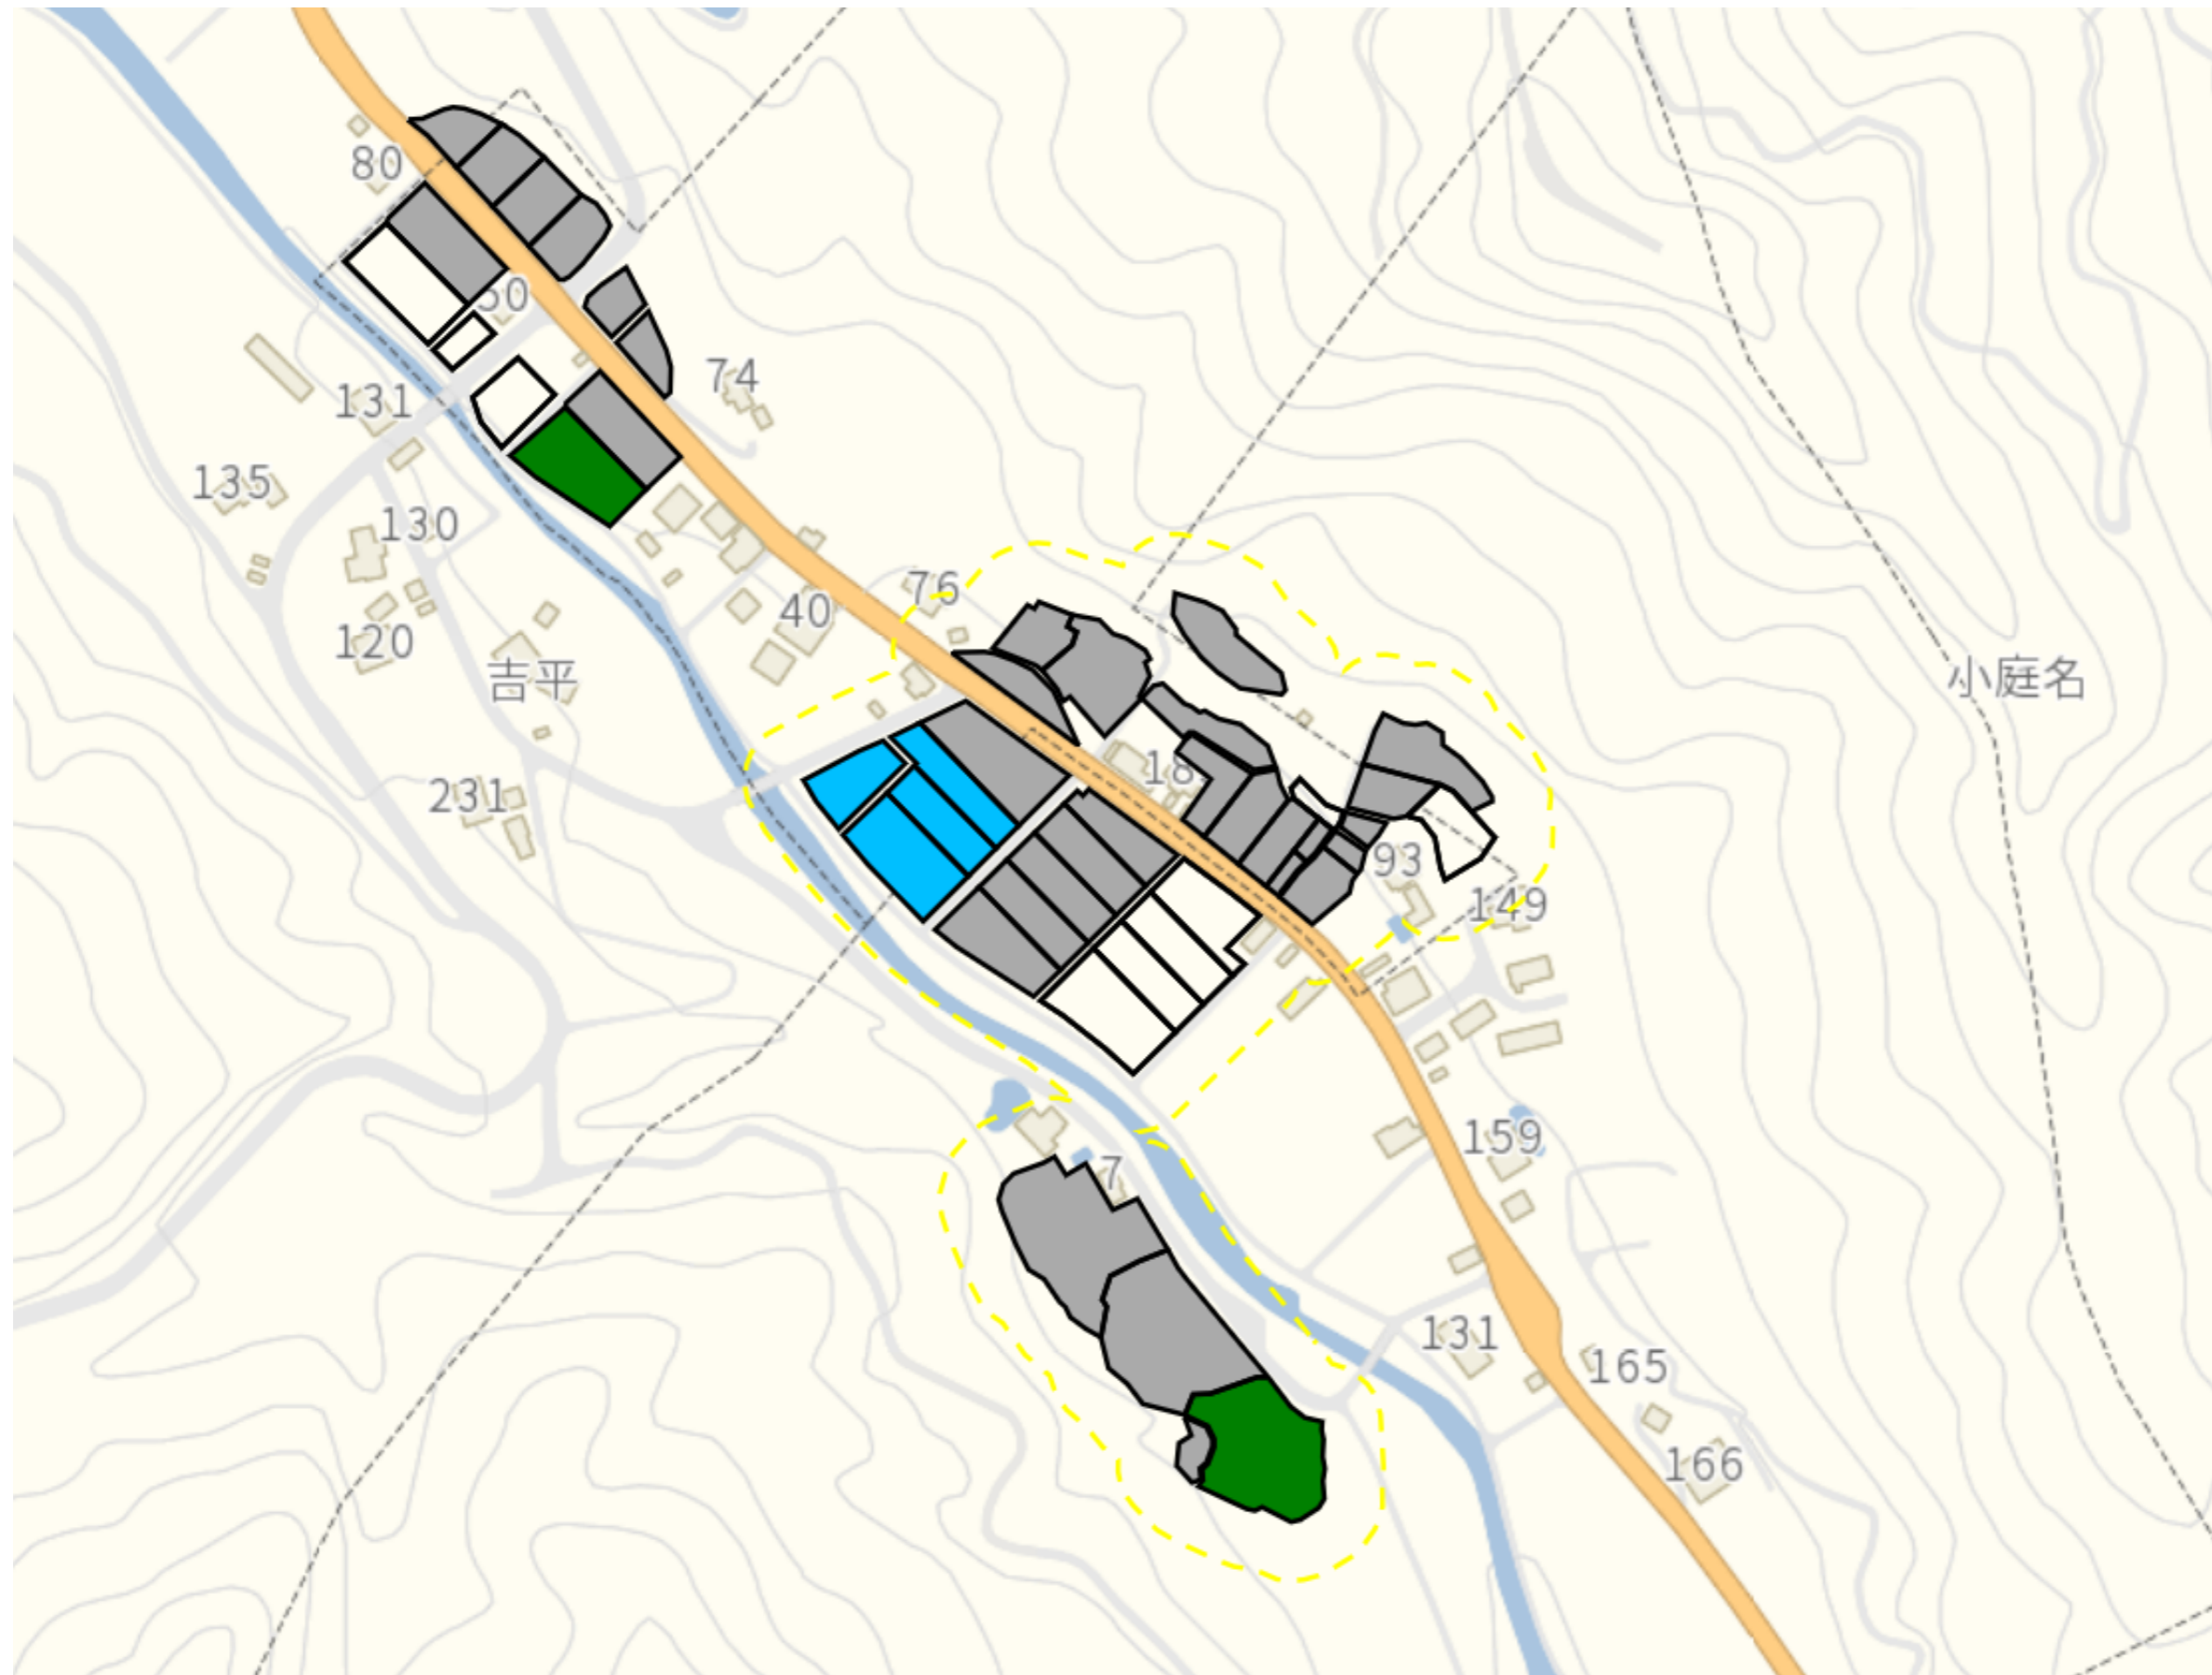

1 : 5500

栗山

目標地図(素案)

1 : 12000

山口1

目標地図(素案)

1 : 6000

山口2

目標地図(素案)

1 : 3500

小庭名

目標地図(素案)

1 : 3000

小庭名新田

目標地図(素案)

1 : 3000

小平尾・道島新田

目標地図(素案)

1 : 8000

小平尾2

目標地区(素案)

1 : 9000

小平尾3

目標地図(素案)

目標地図(素案)

1 : 5000

水沢1

1 : 3000

水沢2

目標地図(素案)

1 : 4000

水沢3