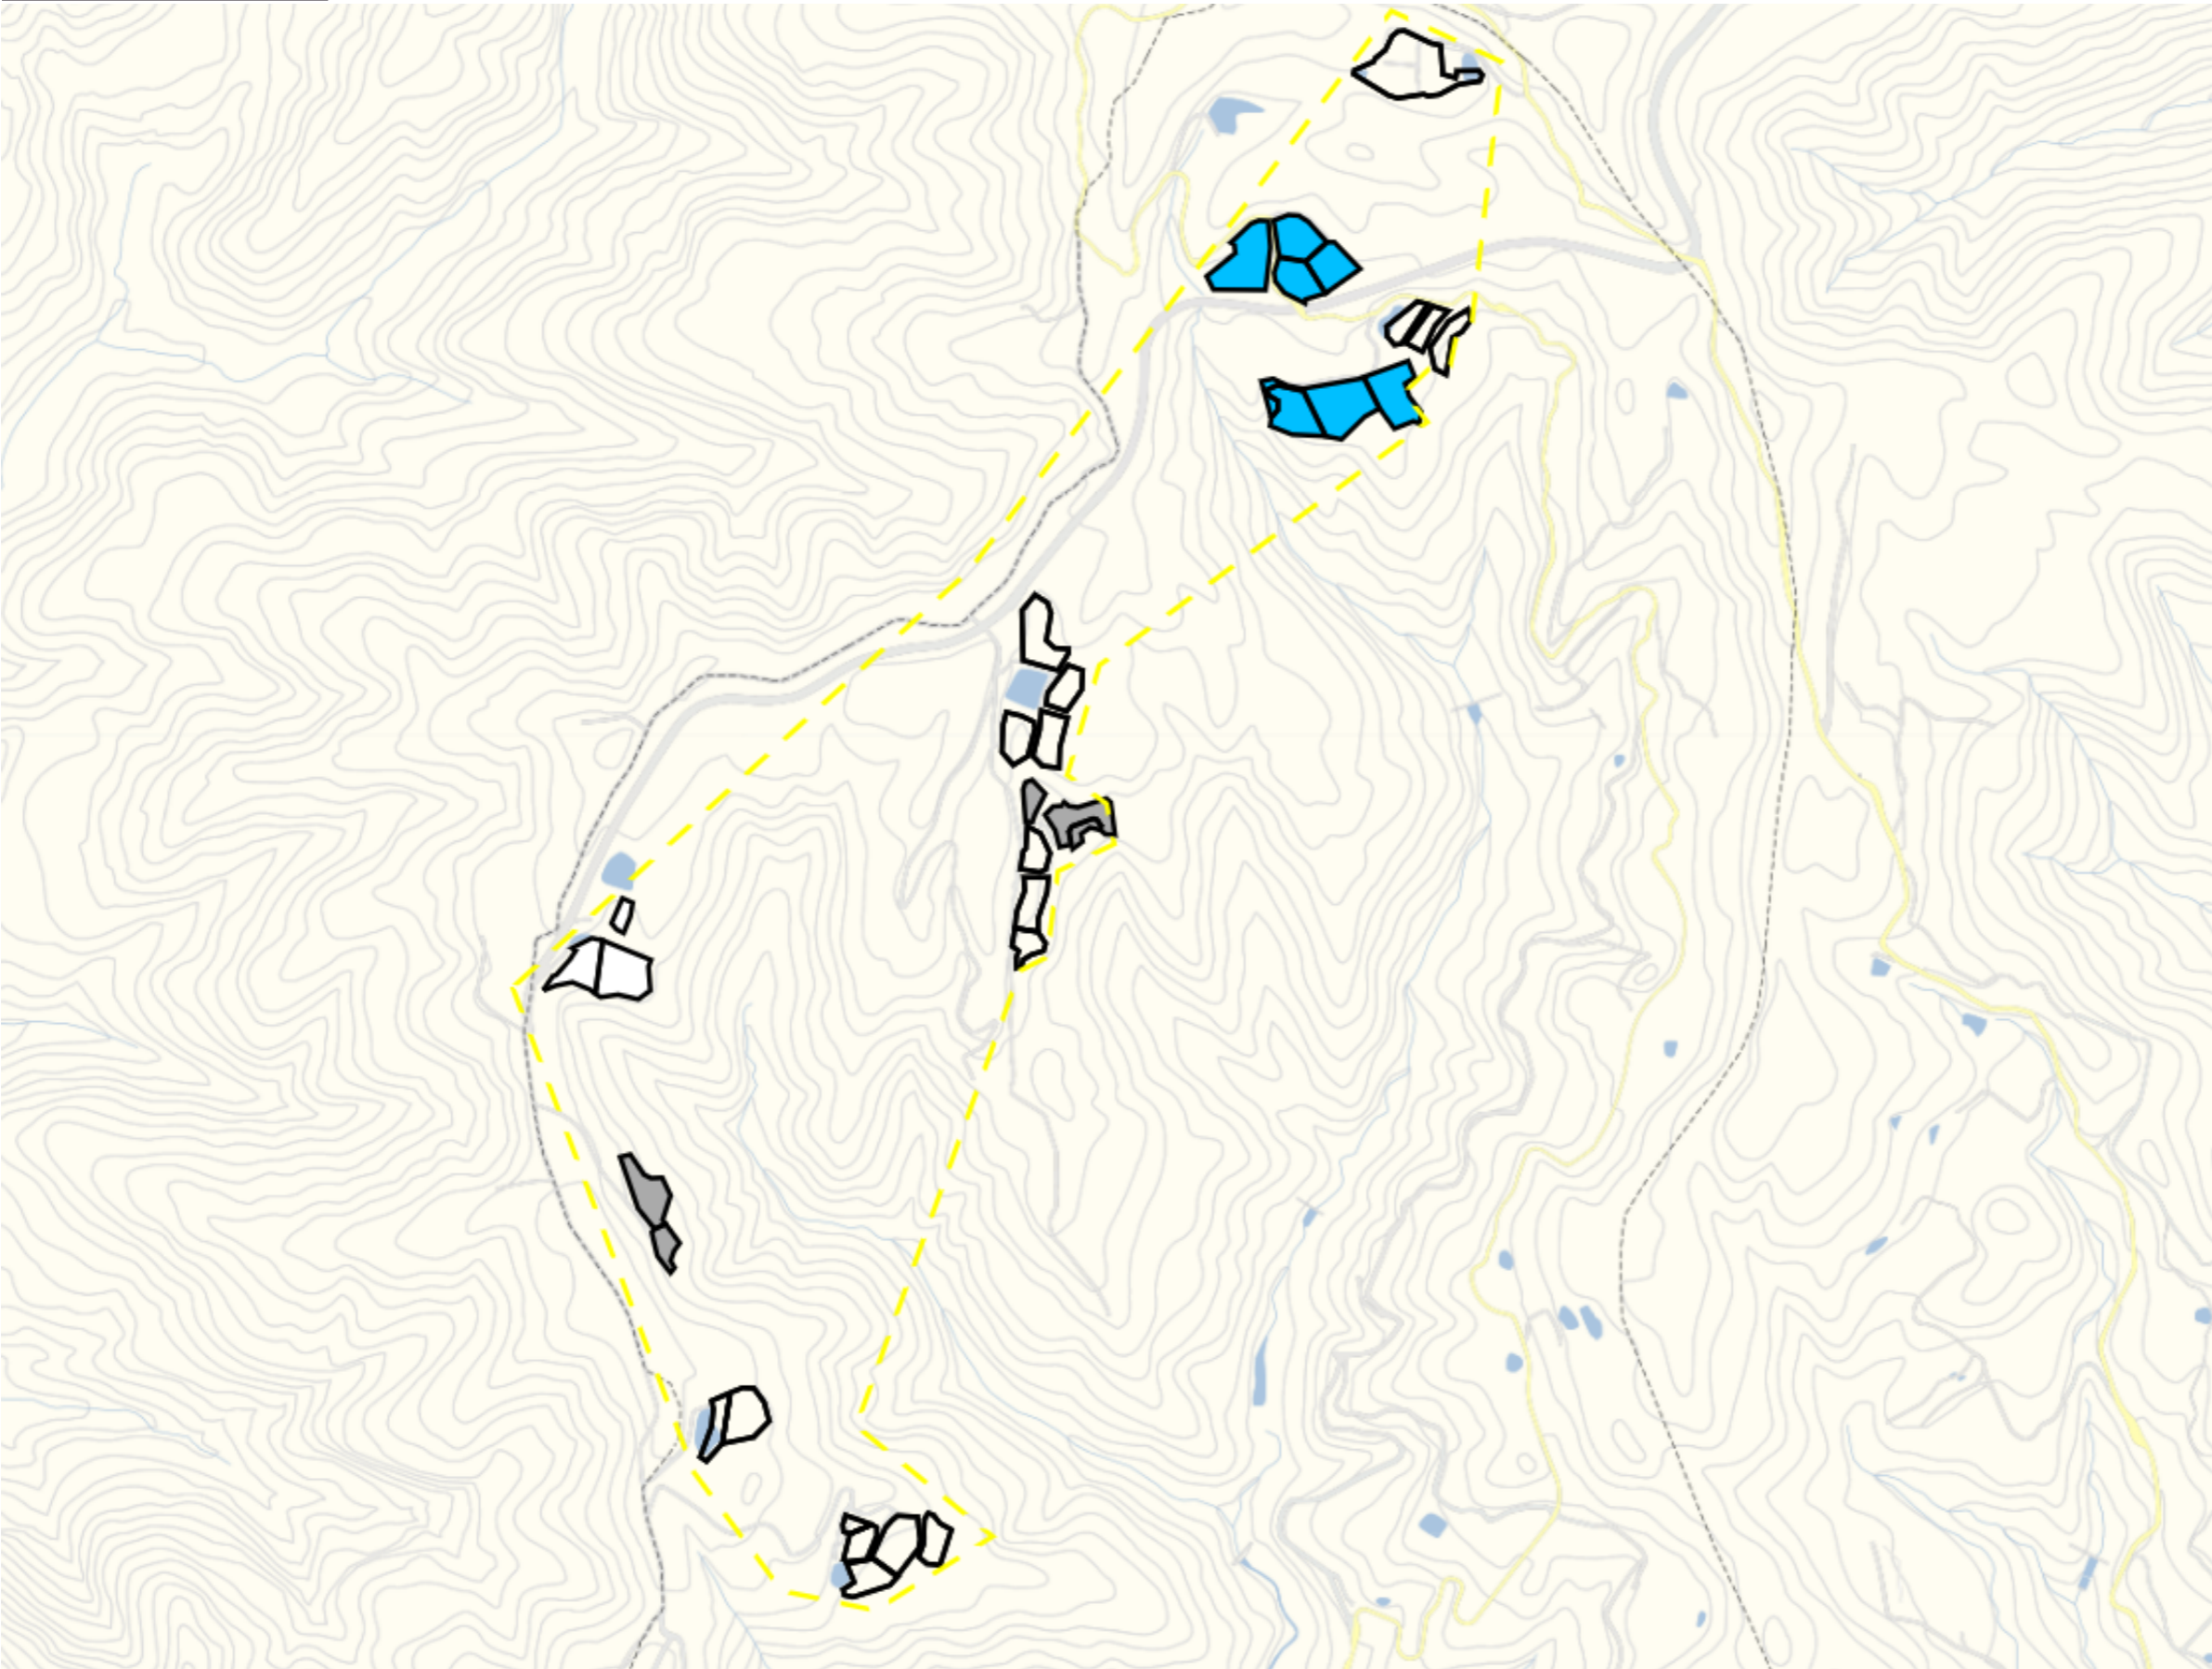

目標地図(素案)

1 : 5000

水沢1

1 : 3000

水沢2

目標地図(素案)

1 : 4000

水沢3

目標地図(素案)

1 : 9000

水沢4

目標地図(素案)

1 : 6000

清本1

目標地区(素案)

1 : 5500

清本2

目標地区(素案)

1 : 4500

泉沢

目標地図(素案)

1 : 9000

大芋川1

1 : 5500

大芋川2

目標地図(素案)

1 : 4000

長堀新田1

目標地区(素案)

1 : 5000

長堀新田2

目標地区(素案)