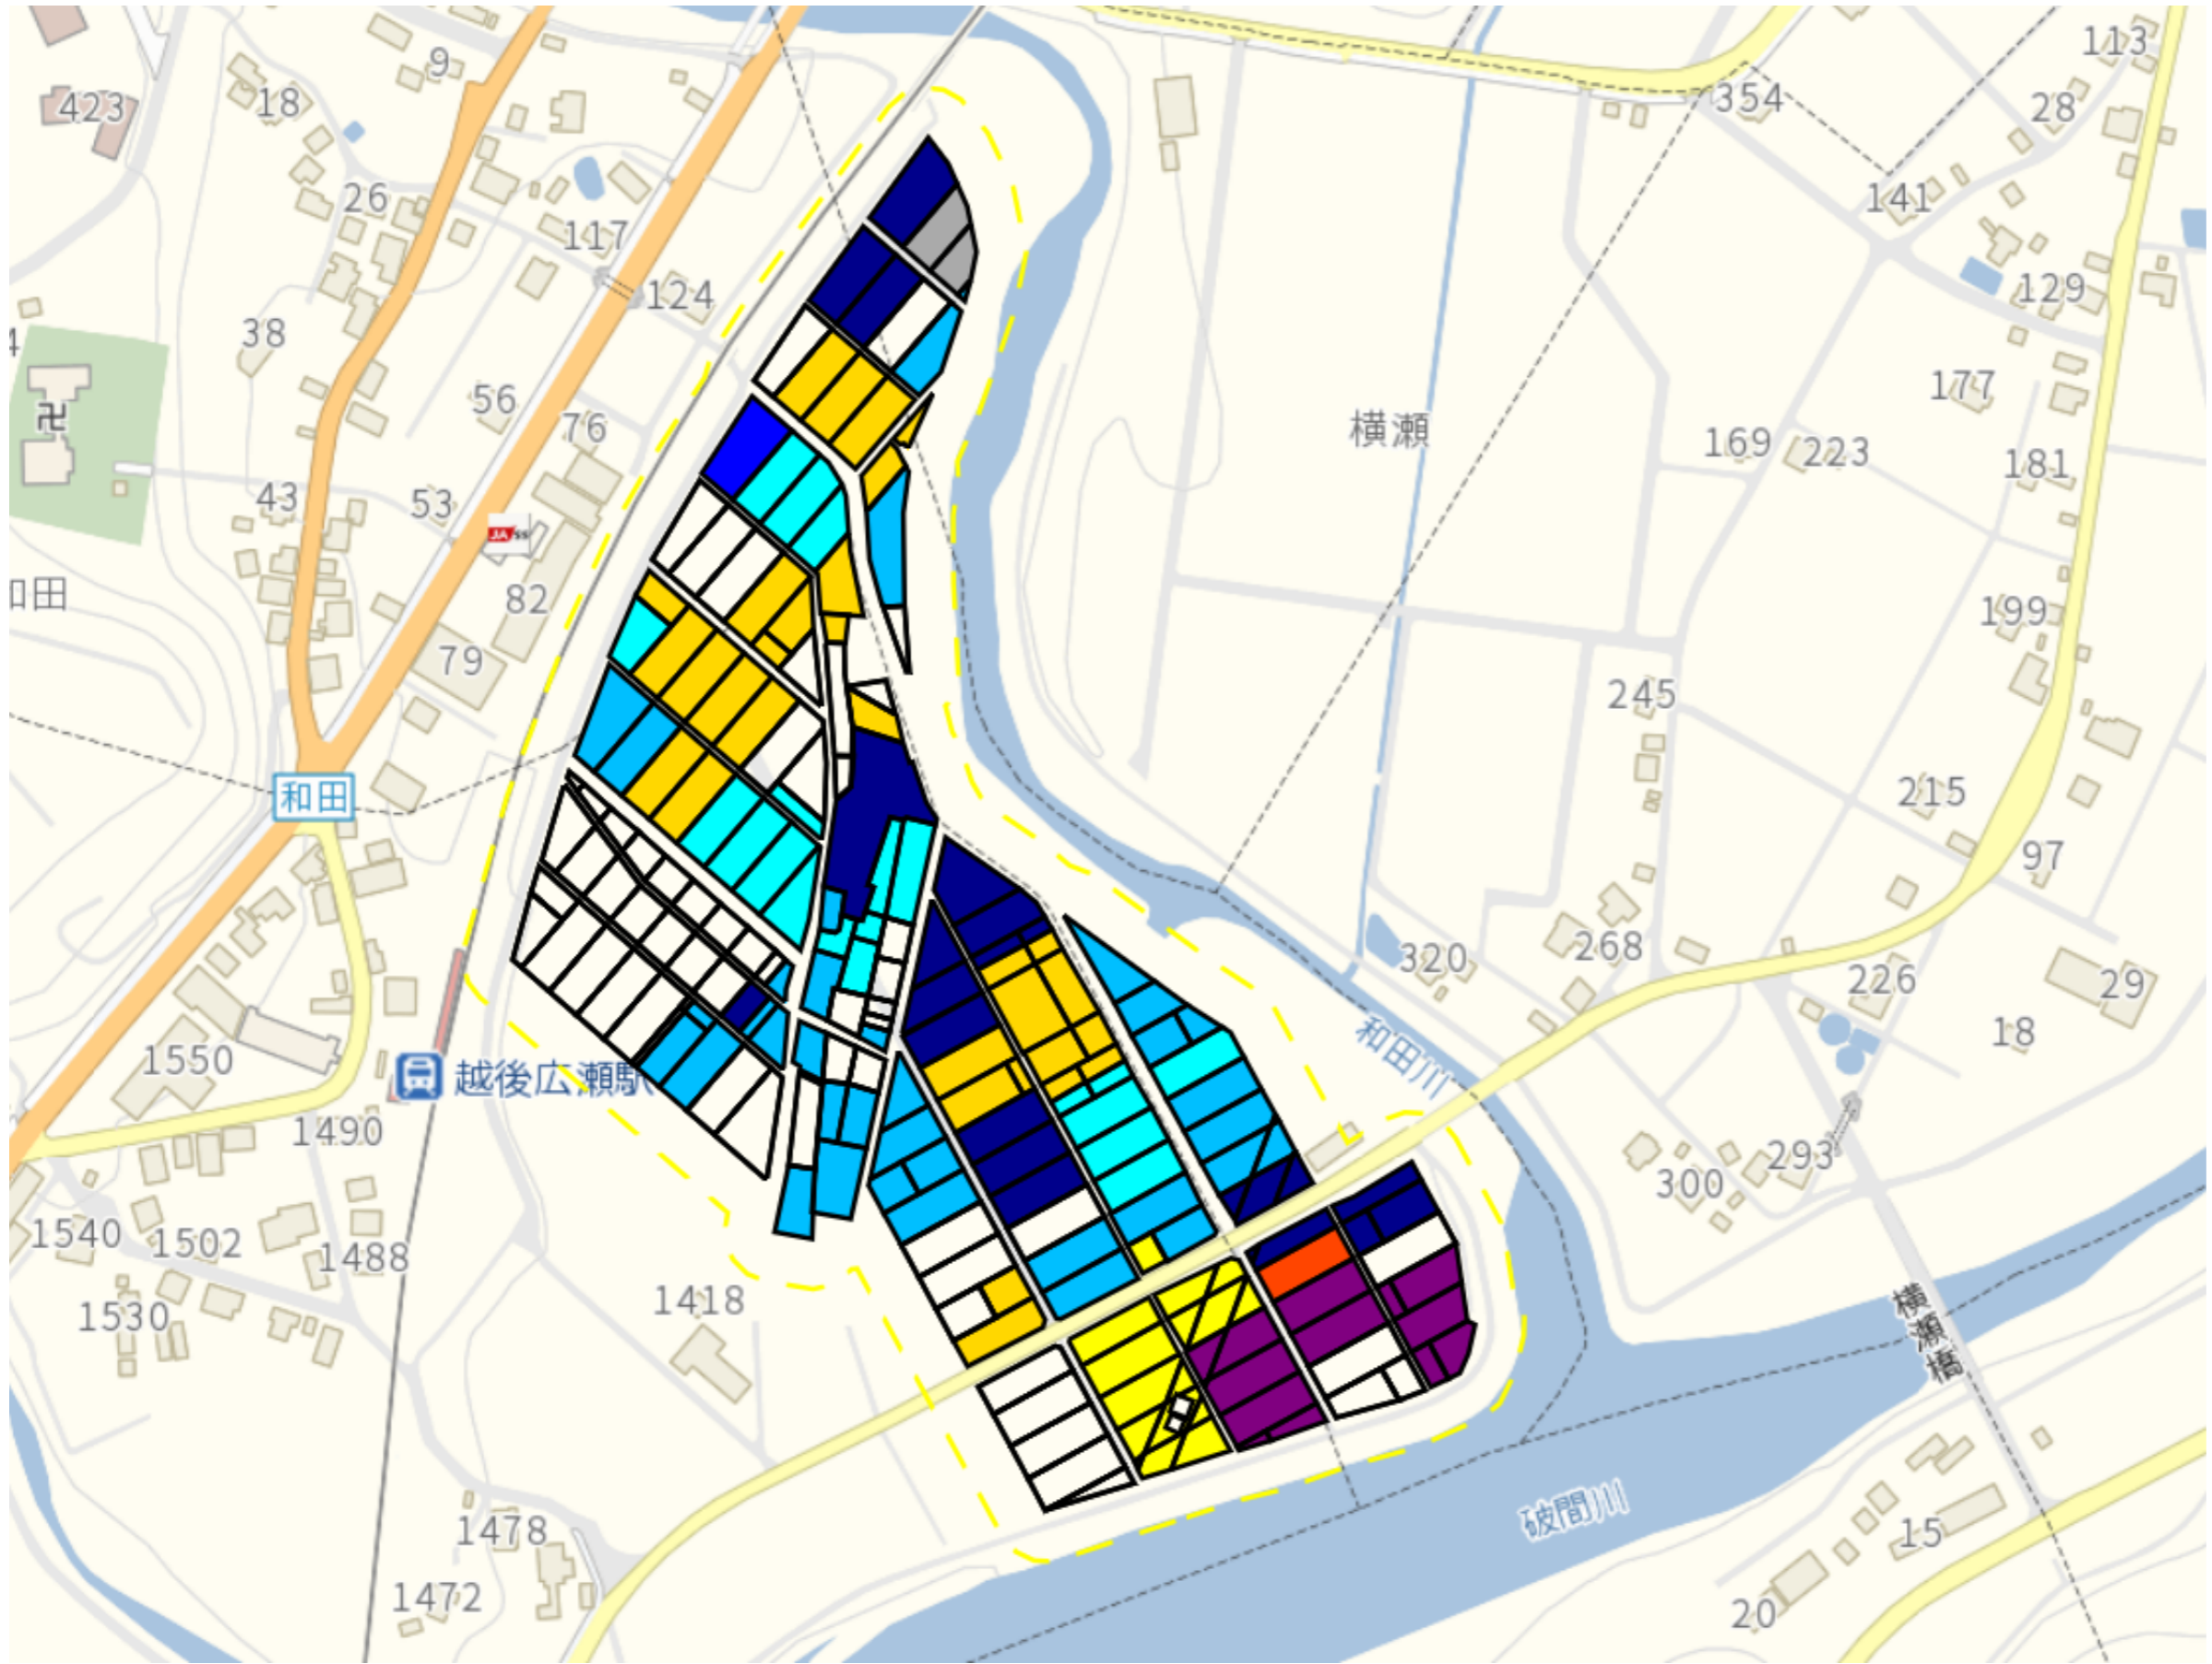

大芋川2

目標地図(素案)

1 : 4000

長堀新田1

目標地区(素案)

1 : 5000

長堀新田2

目標地区(素案)

目標地図(素案)

1 : 5500

東中2

1 : 6000

並柳1

目標地区(素案)

1 : 5500

並柳2

目標地区(素案)

1 : 5500

茂沢1

目標地図(素案)

1 : 5000

茂沢2

目標地図(素案)

1 : 5000

連日

1 : 3500

和田

目標地区(素案)

1 : 3500