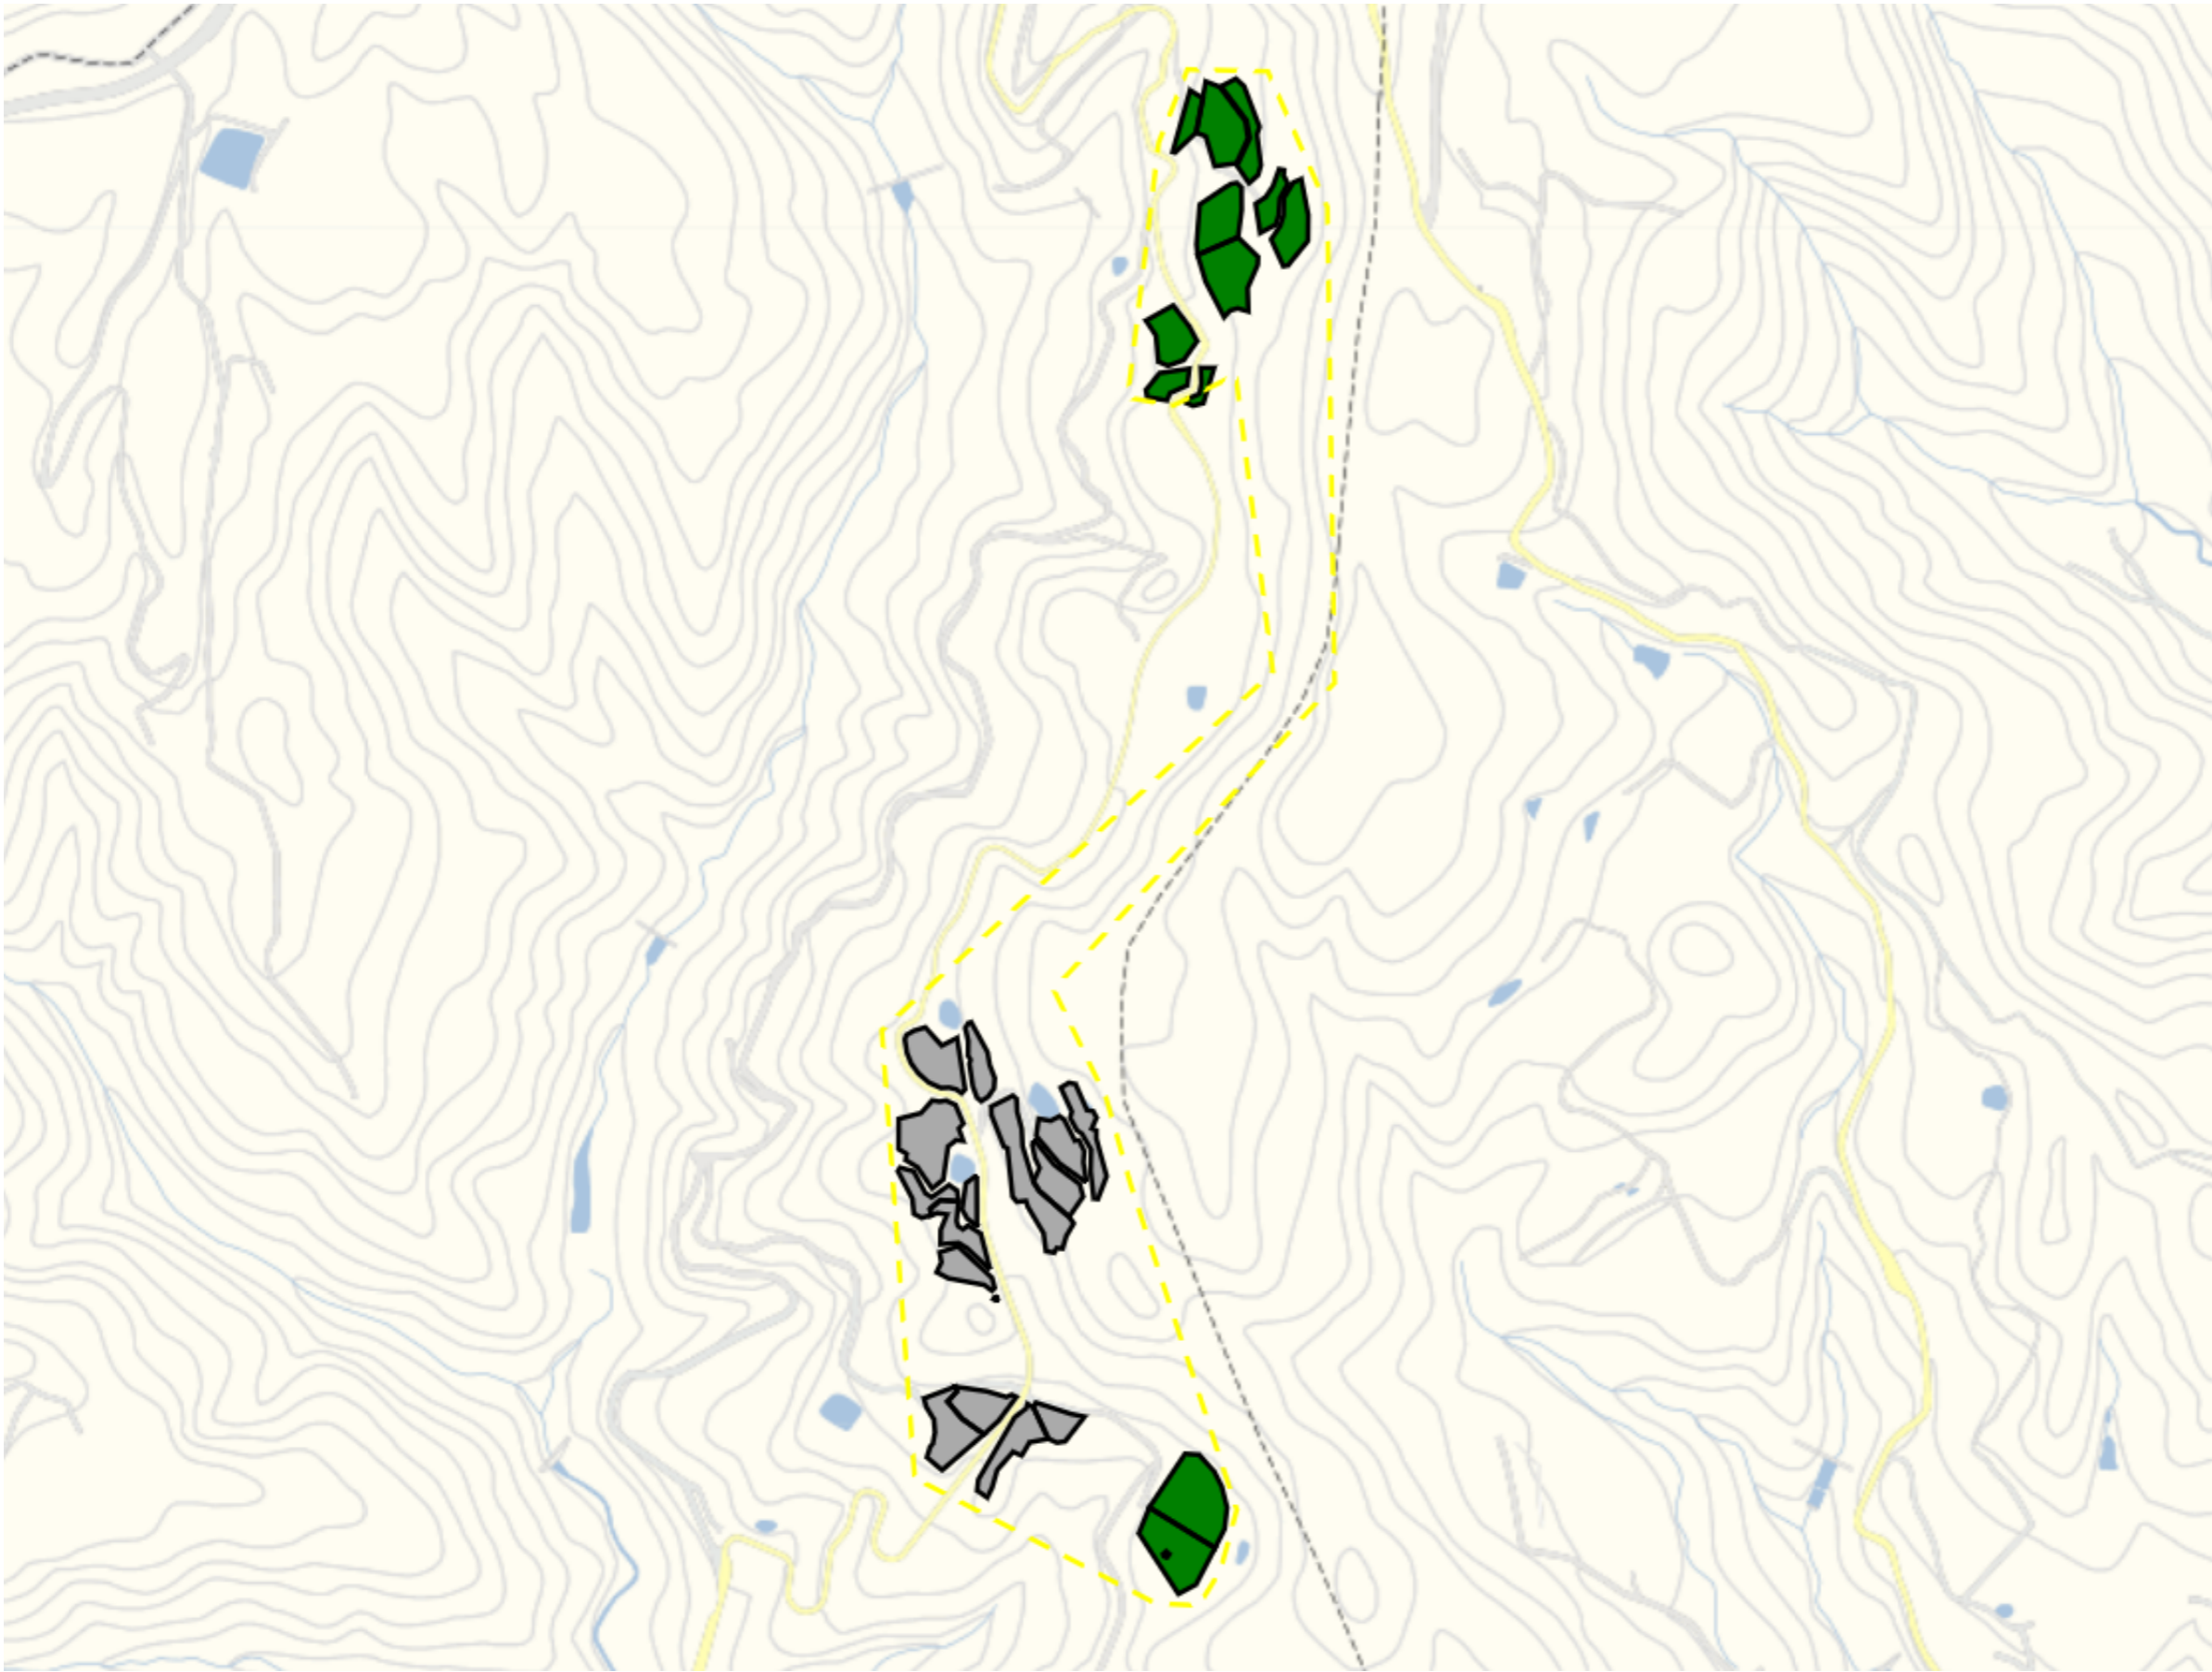

1 : 13500

小平尾4

目標地図(素案)

1 : 11000

小平尾5

目標地図(素案)

1 : 10000

親柄

目標地図(素案)

1 : 5000

水沢1

1 : 3000

水沢2

目標地図(素案)

1 : 4000

水沢3

目標地図(素案)

1 : 9000

水沢4

目標地図(素案)

1 : 6000

清本1

目標地区(素案)

1 : 5500

大芋川2

目標地図(素案)

1 : 4000

長堀新田1

目標地区(素案)

1 : 5000

長堀新田2

目標地区(素案)