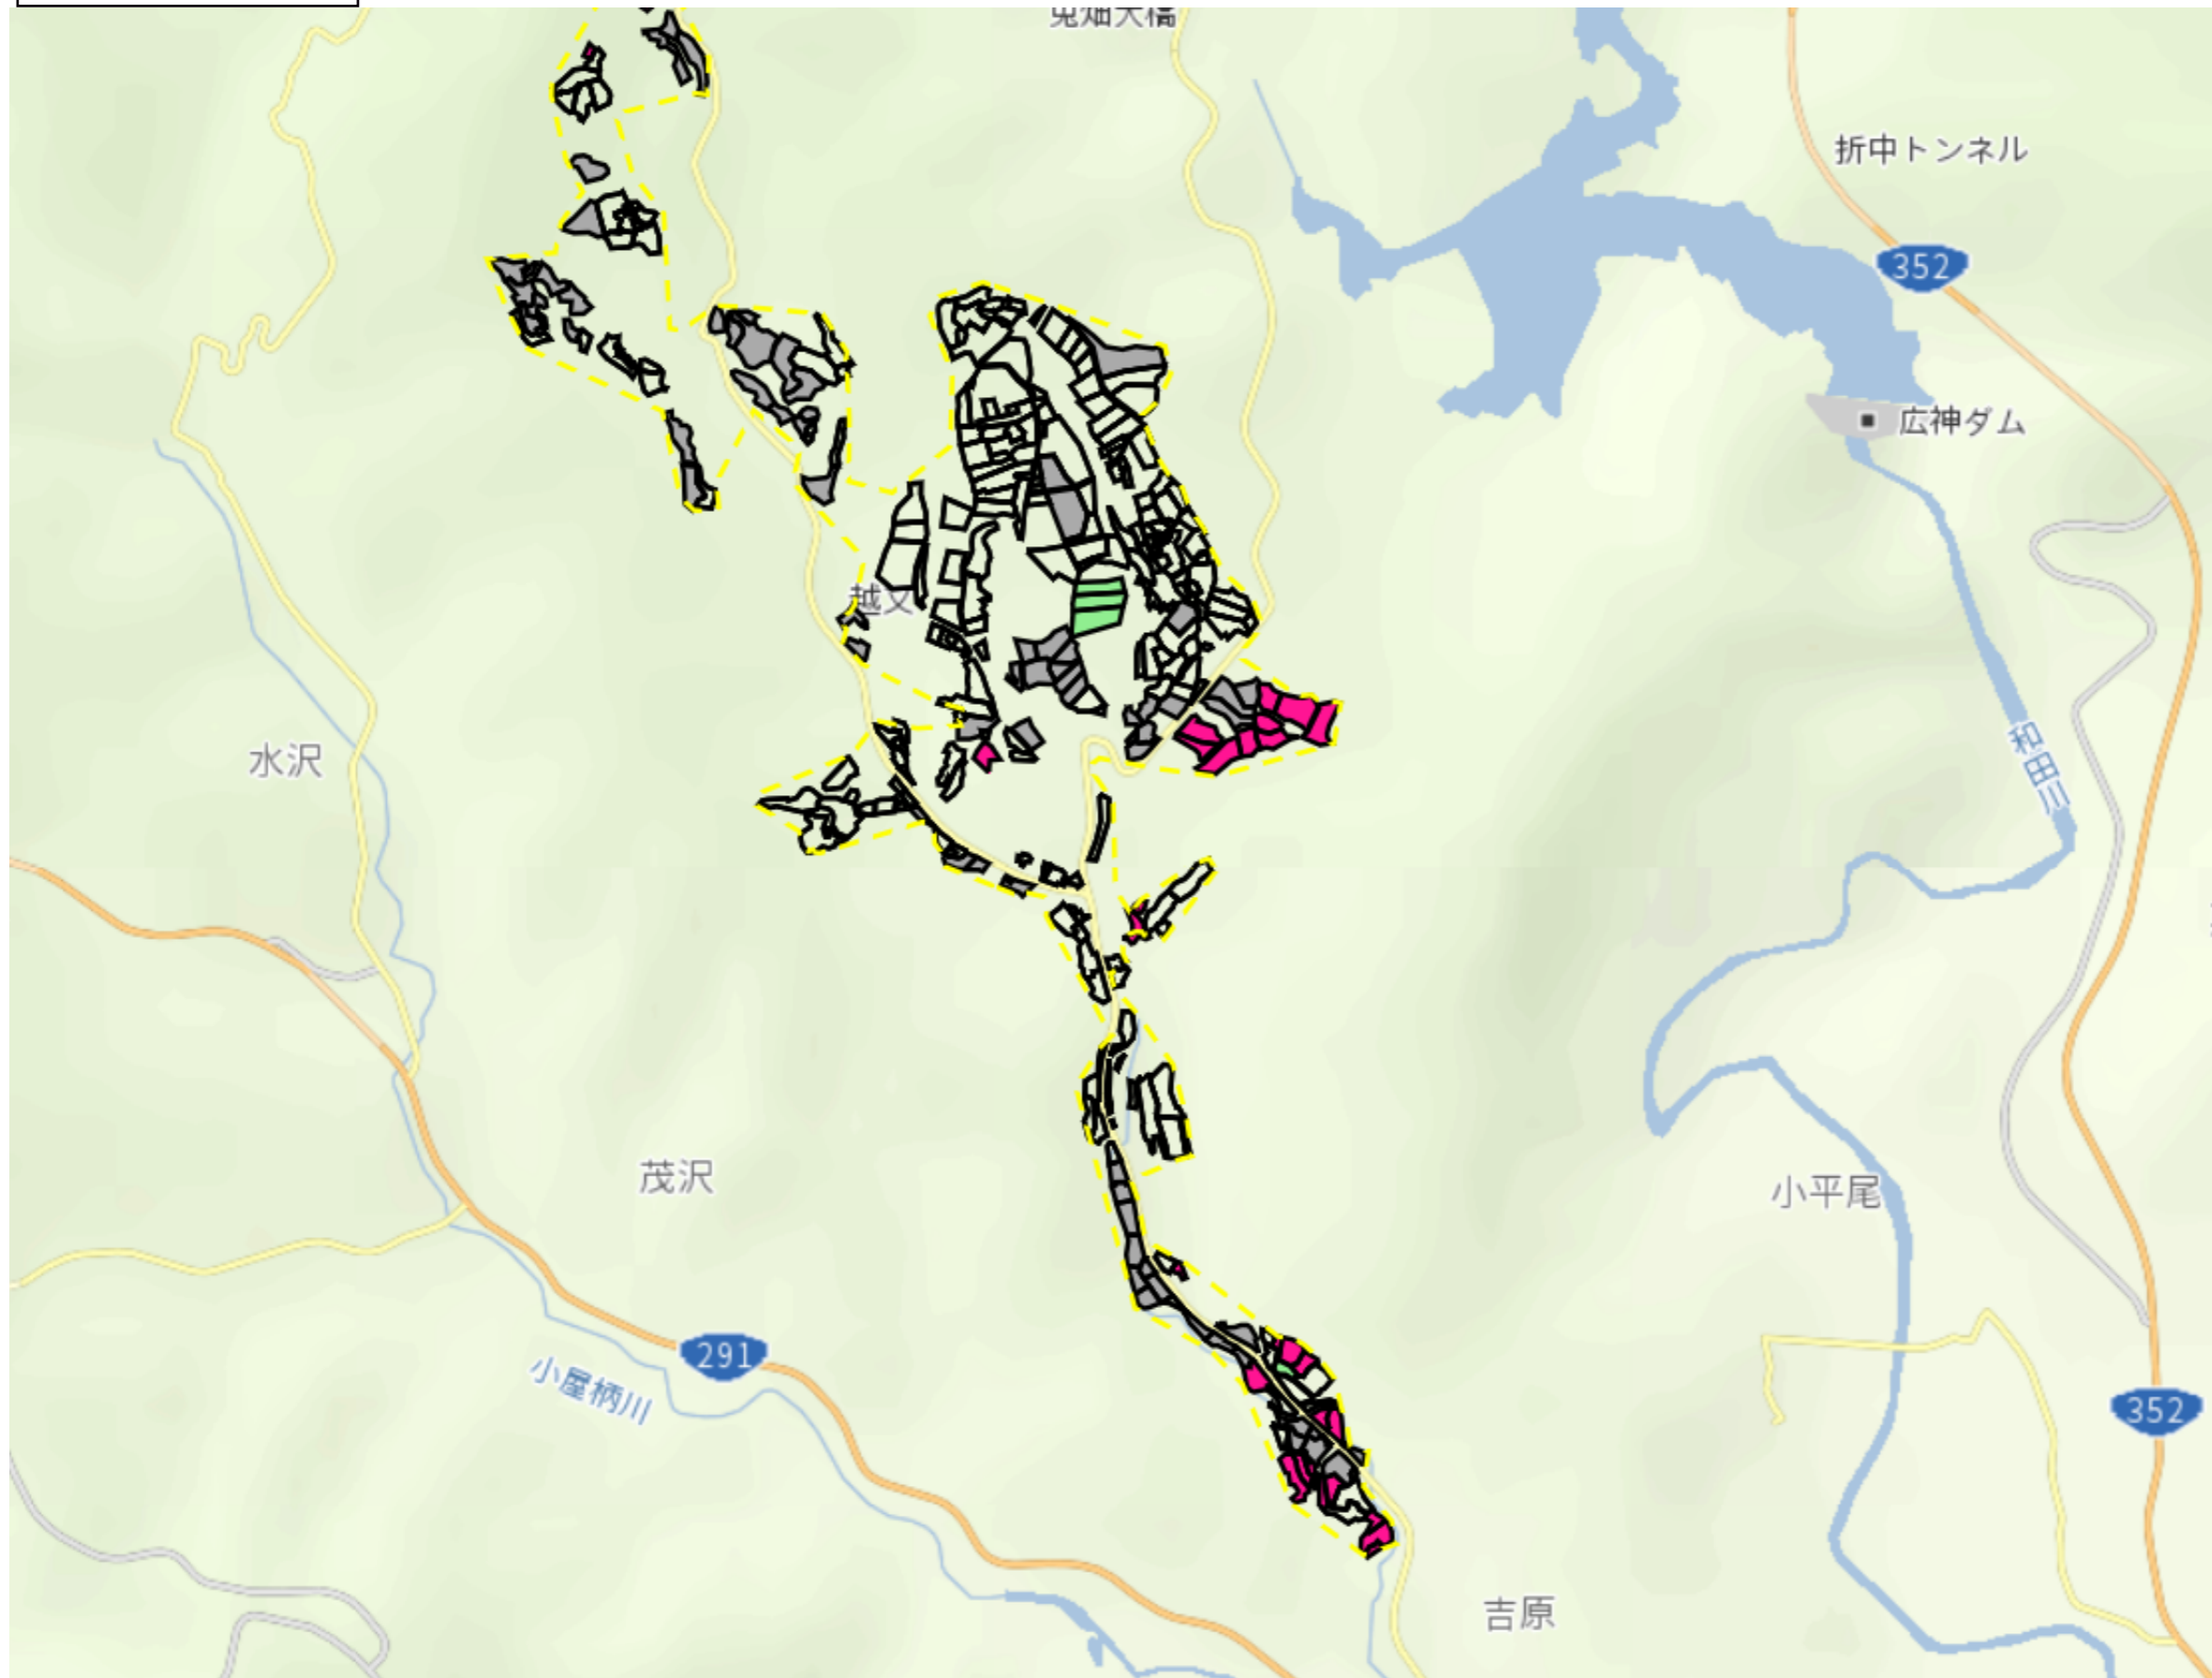

小平尾・道島新田

目標地図(素案)

1 : 8000

小平尾2

目標地区(素案)

1 : 9000

小平尾3

目標地図(素案)

1 : 13500

小平尾4

目標地図(素案)

1 : 11000

小平尾5

目標地図(素案)

1 : 10000

親柄

目標地図(素案)

1 : 5000

水沢1

1 : 3000

水沢2

目標地図(素案)

1 : 4000

水沢3

目標地図(素案)

1 : 9000

水沢4

目標地図(素案)

1 : 6000

清本1

目標地区(素案)

1 : 5500