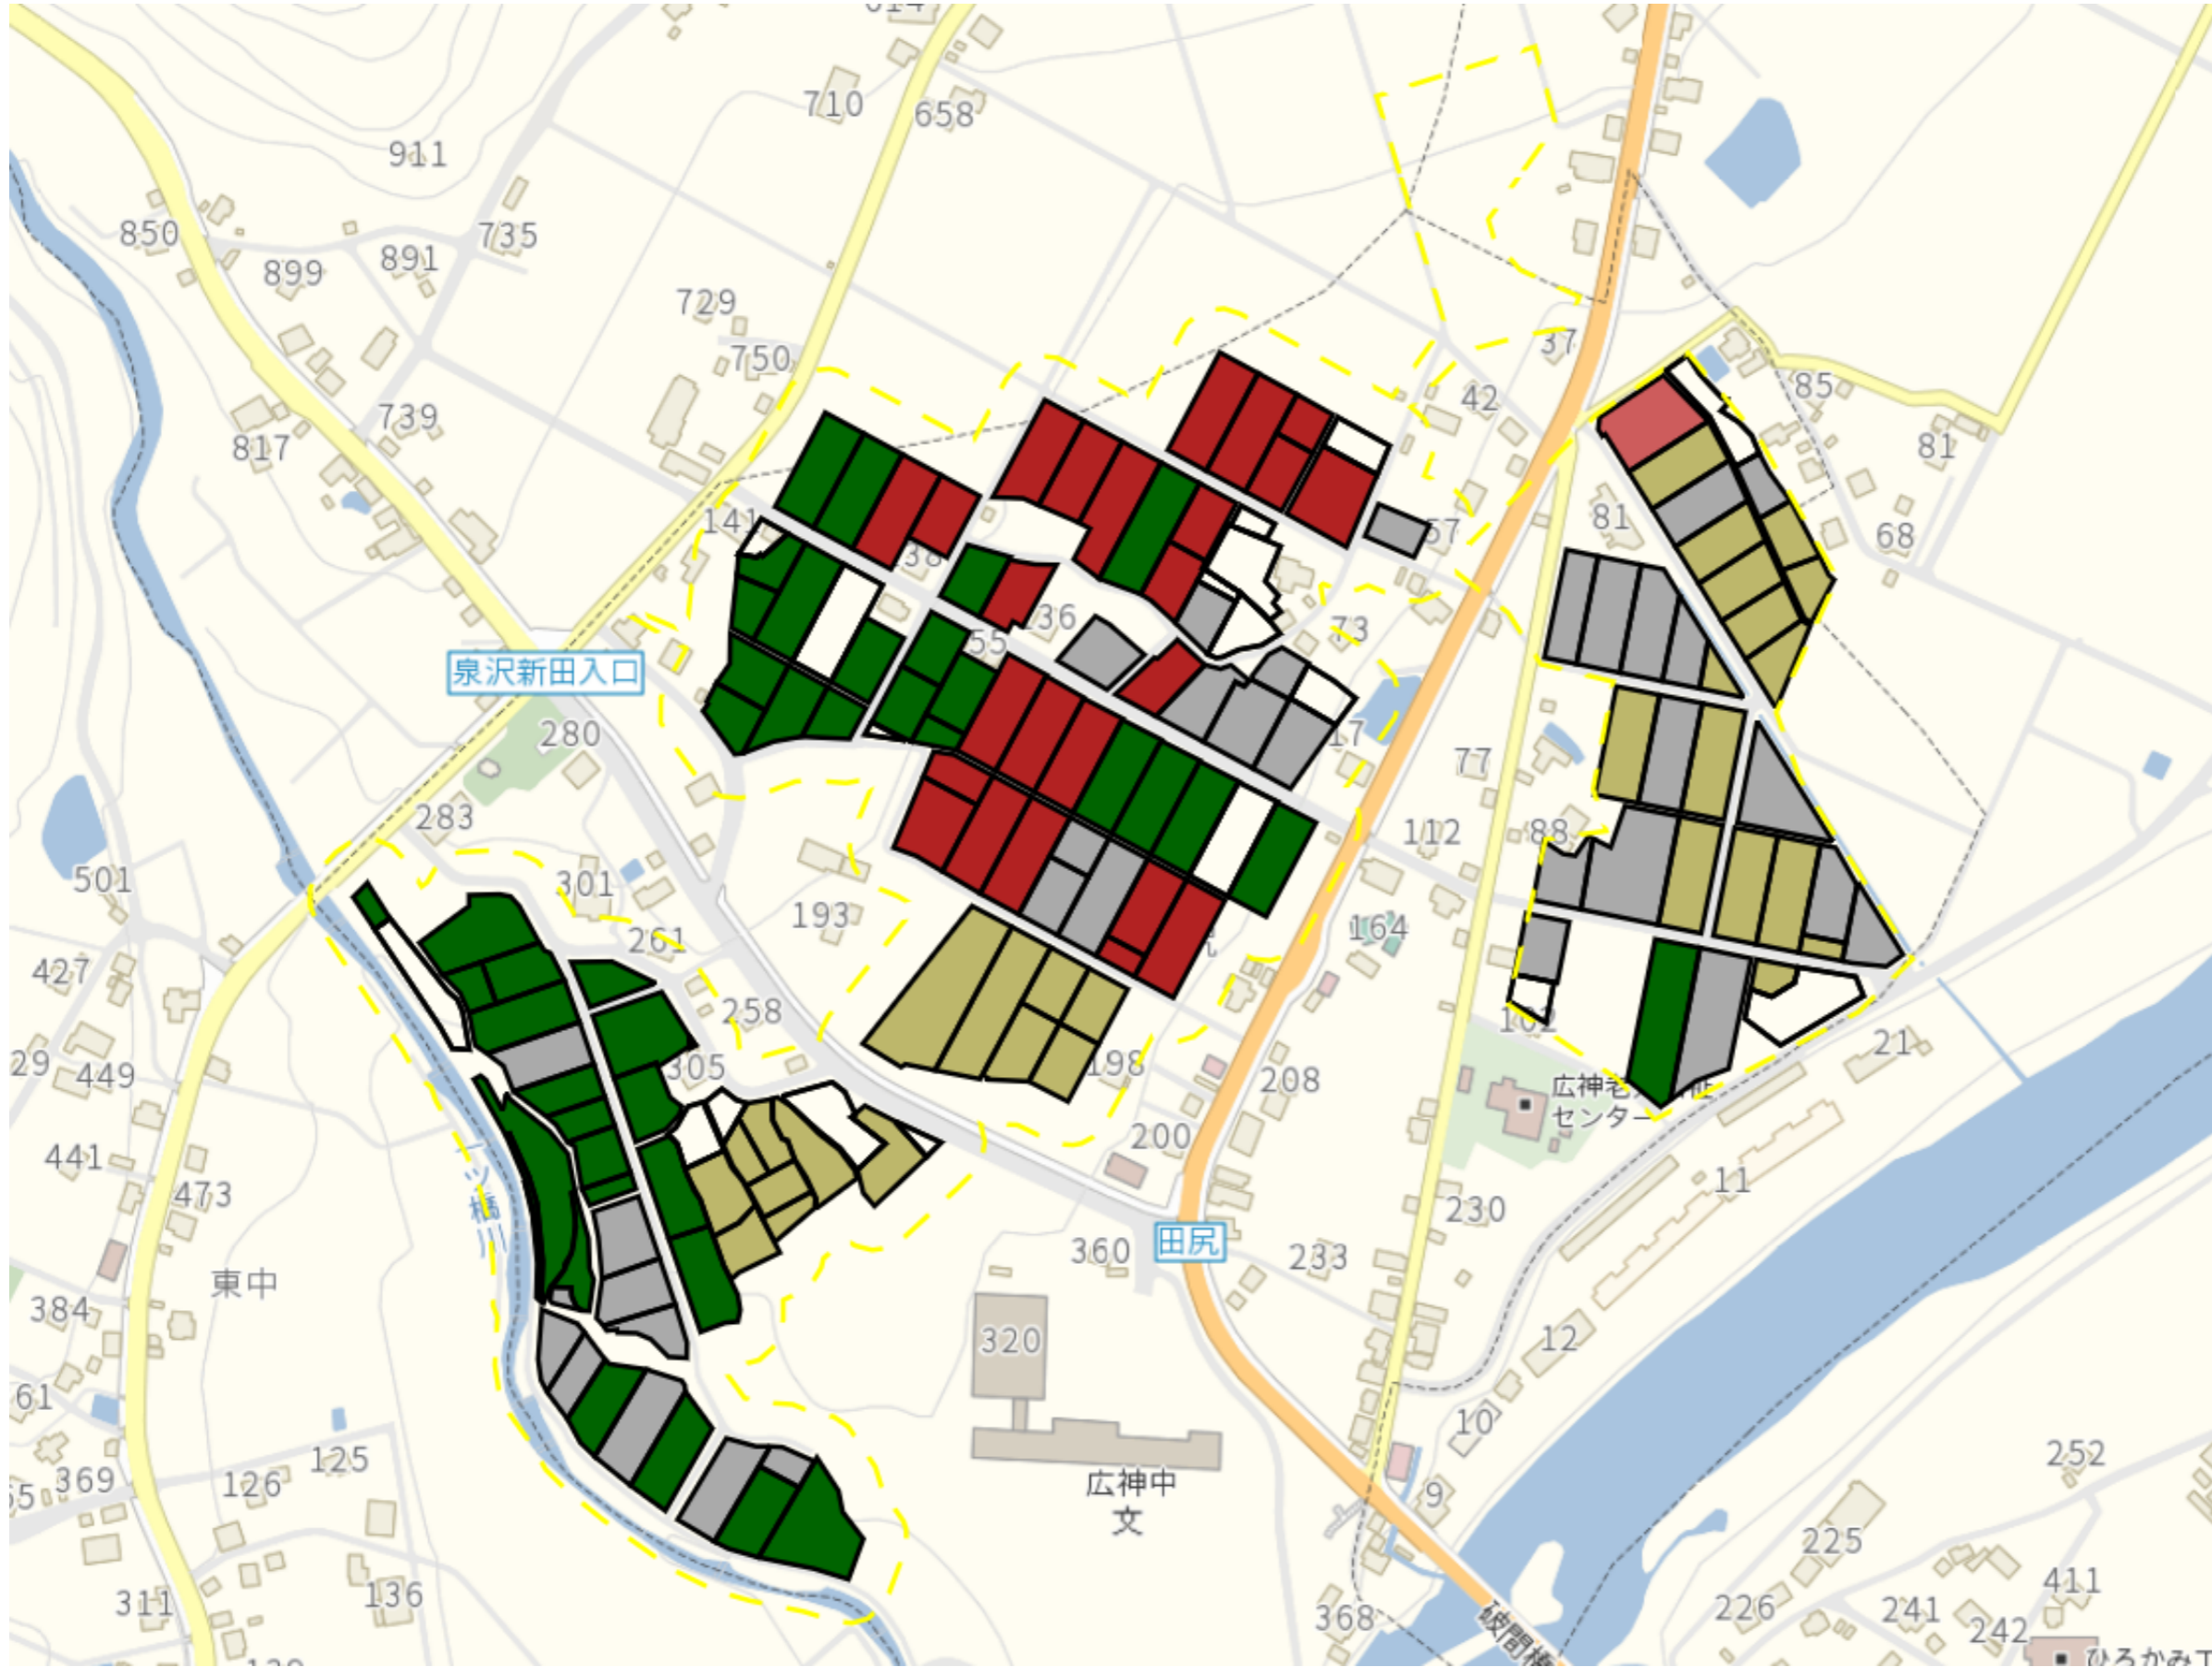

清本2

目標地区(素案)

1 : 4500

泉沢

目標地図(素案)

1 : 9000

大芋川1

1 : 5500

大芋川2

目標地図(素案)

1 : 4000

長堀新田1

目標地区(素案)

1 : 5000

長堀新田2

目標地区(素案)

1 : 2000

田尻

目標地区(素案)

1 : 4000

田中

目標地区(素案)

1 : 7500

東中1

目標地図(素案)

1 : 5500

東中2

1 : 6000

並柳1

目標地区(素案)

1 : 5500

並柳2