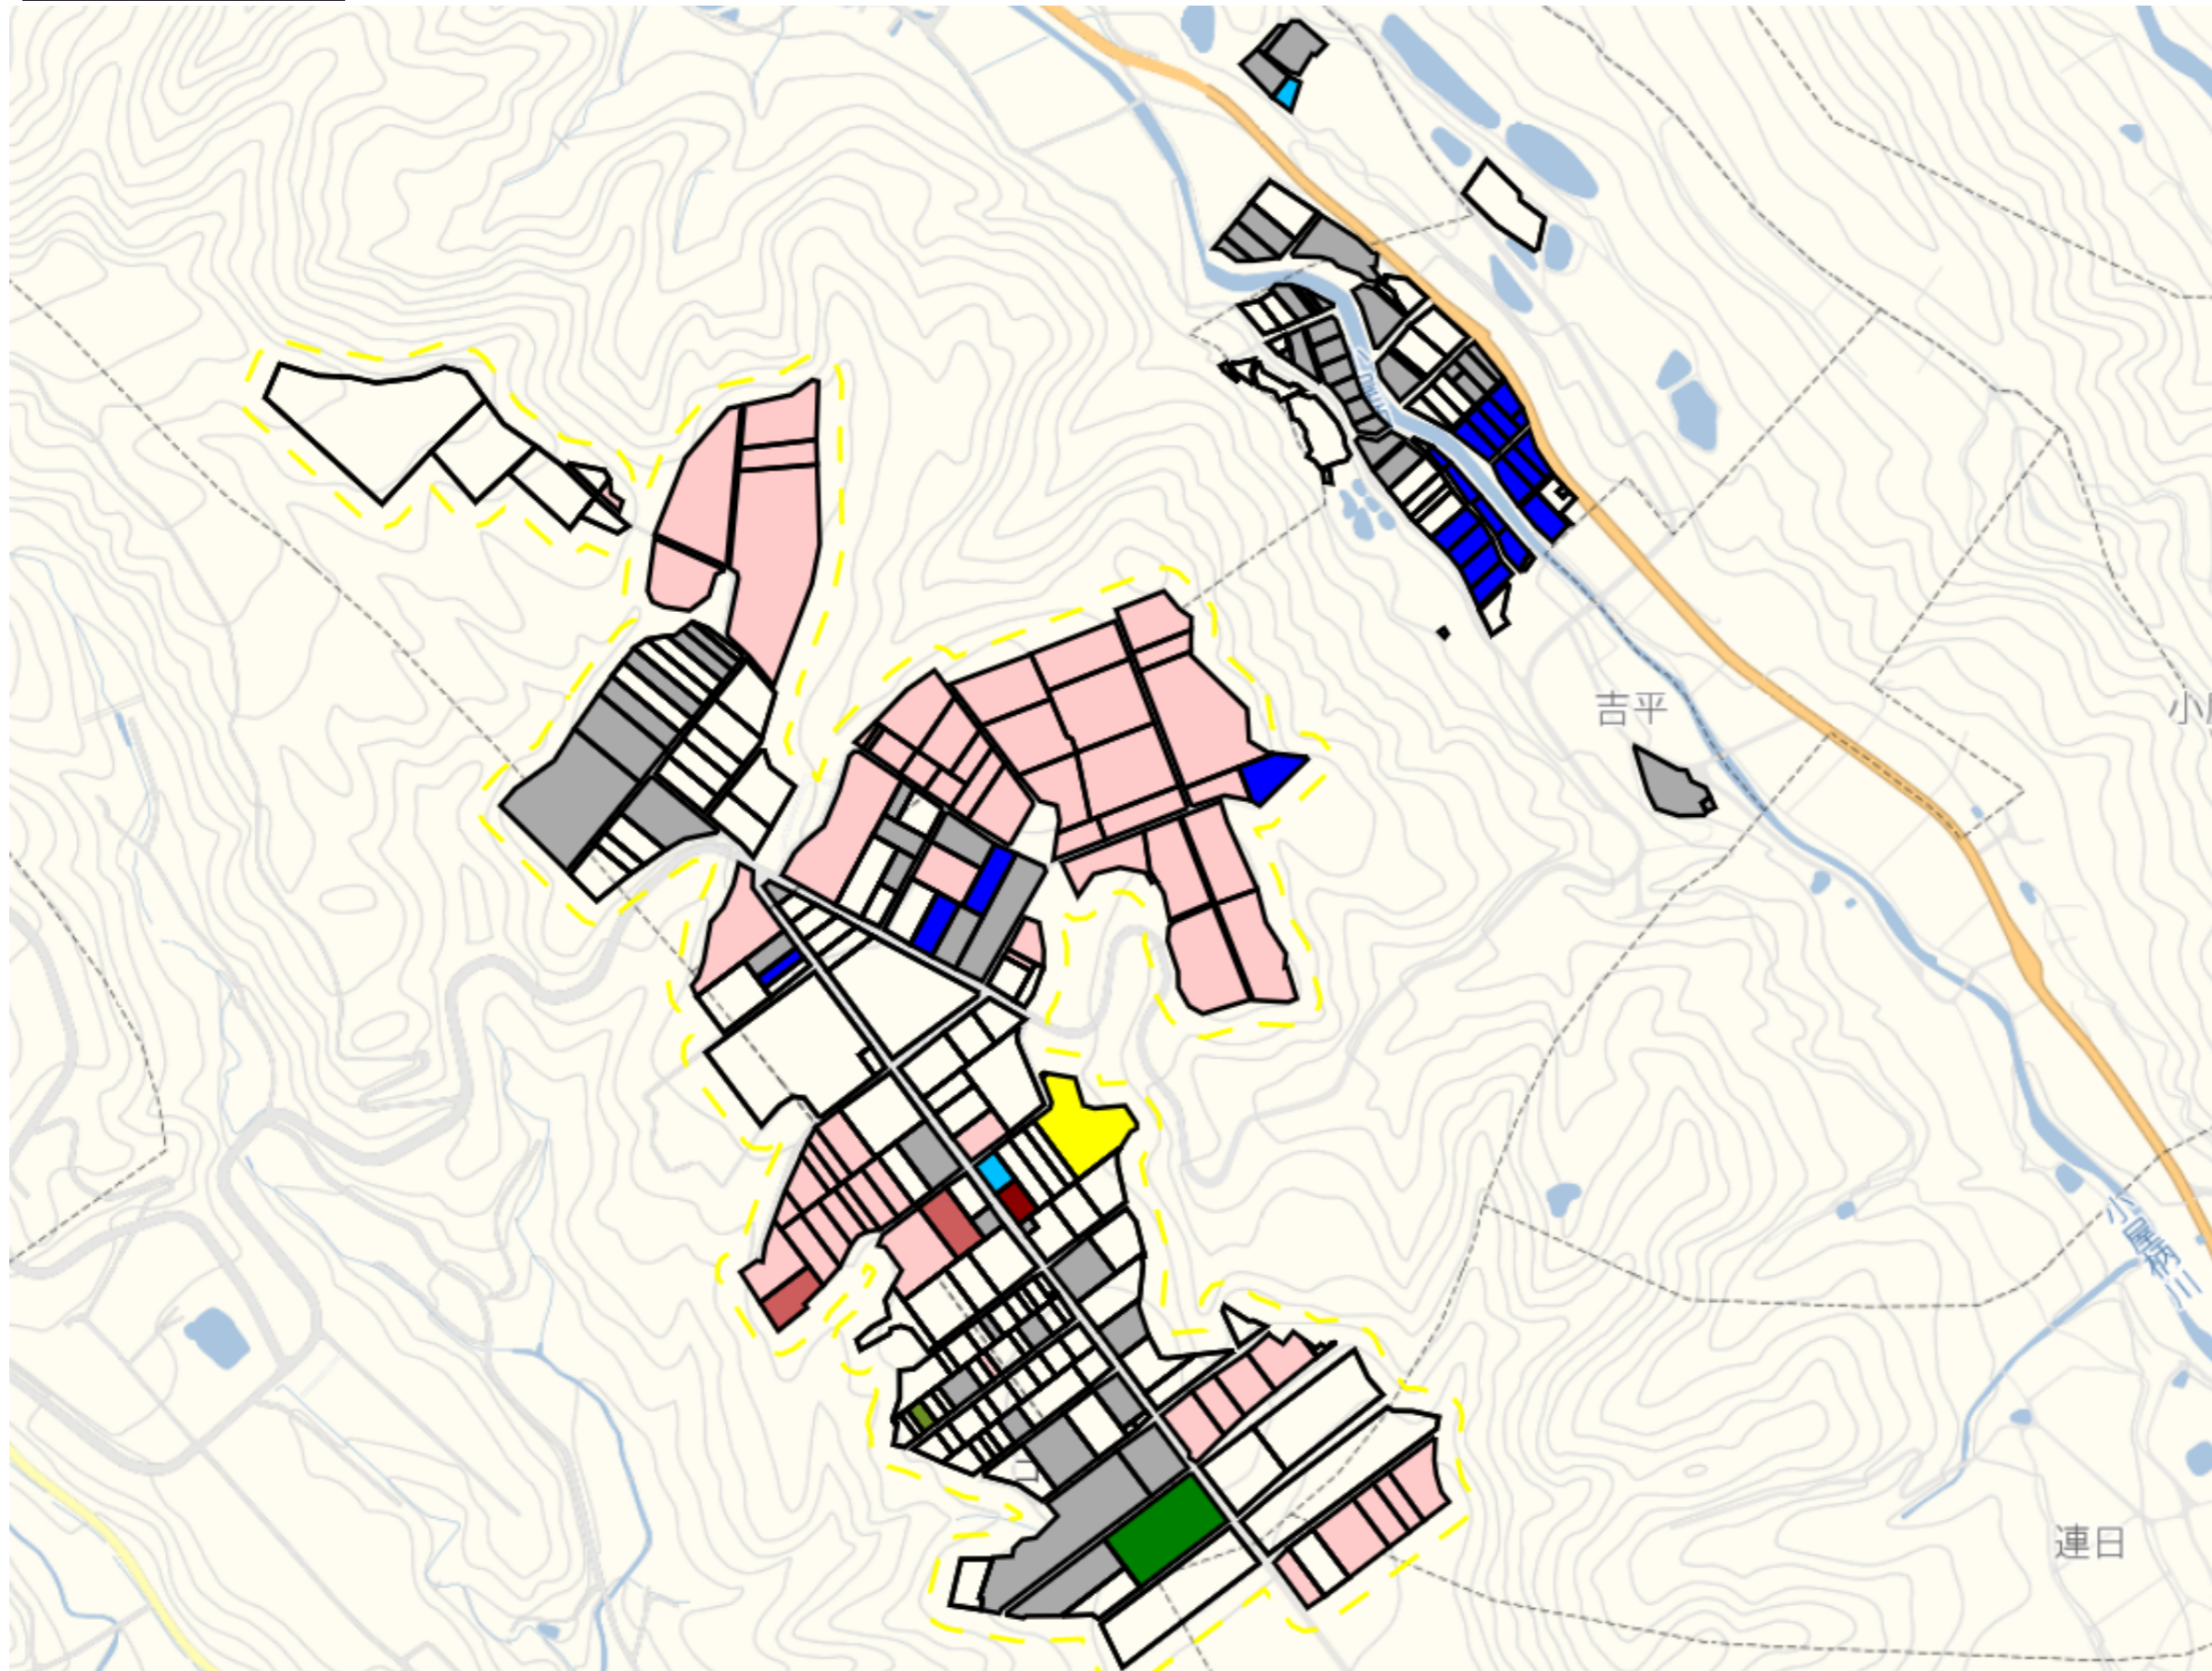

横瀬

1 : 3000

下田

目標地図(素案)

1 : 7000

吉原

目標地図(素案)

1 : 7000

吉平

目標地図(素案)

1 : 7500

宮沢新田

目標地図(素案)

1 : 5000

金ヶ沢

目標地区(素案)

1 : 5500

栗山

目標地図(素案)

1 : 12000

山口1

目標地図(素案)

1 : 6000

山口2

小平尾・道島新田

目標地図(素案)

1 : 8000

小平尾2

目標地区(素案)

1 : 9000

小平尾3

目標地図(素案)