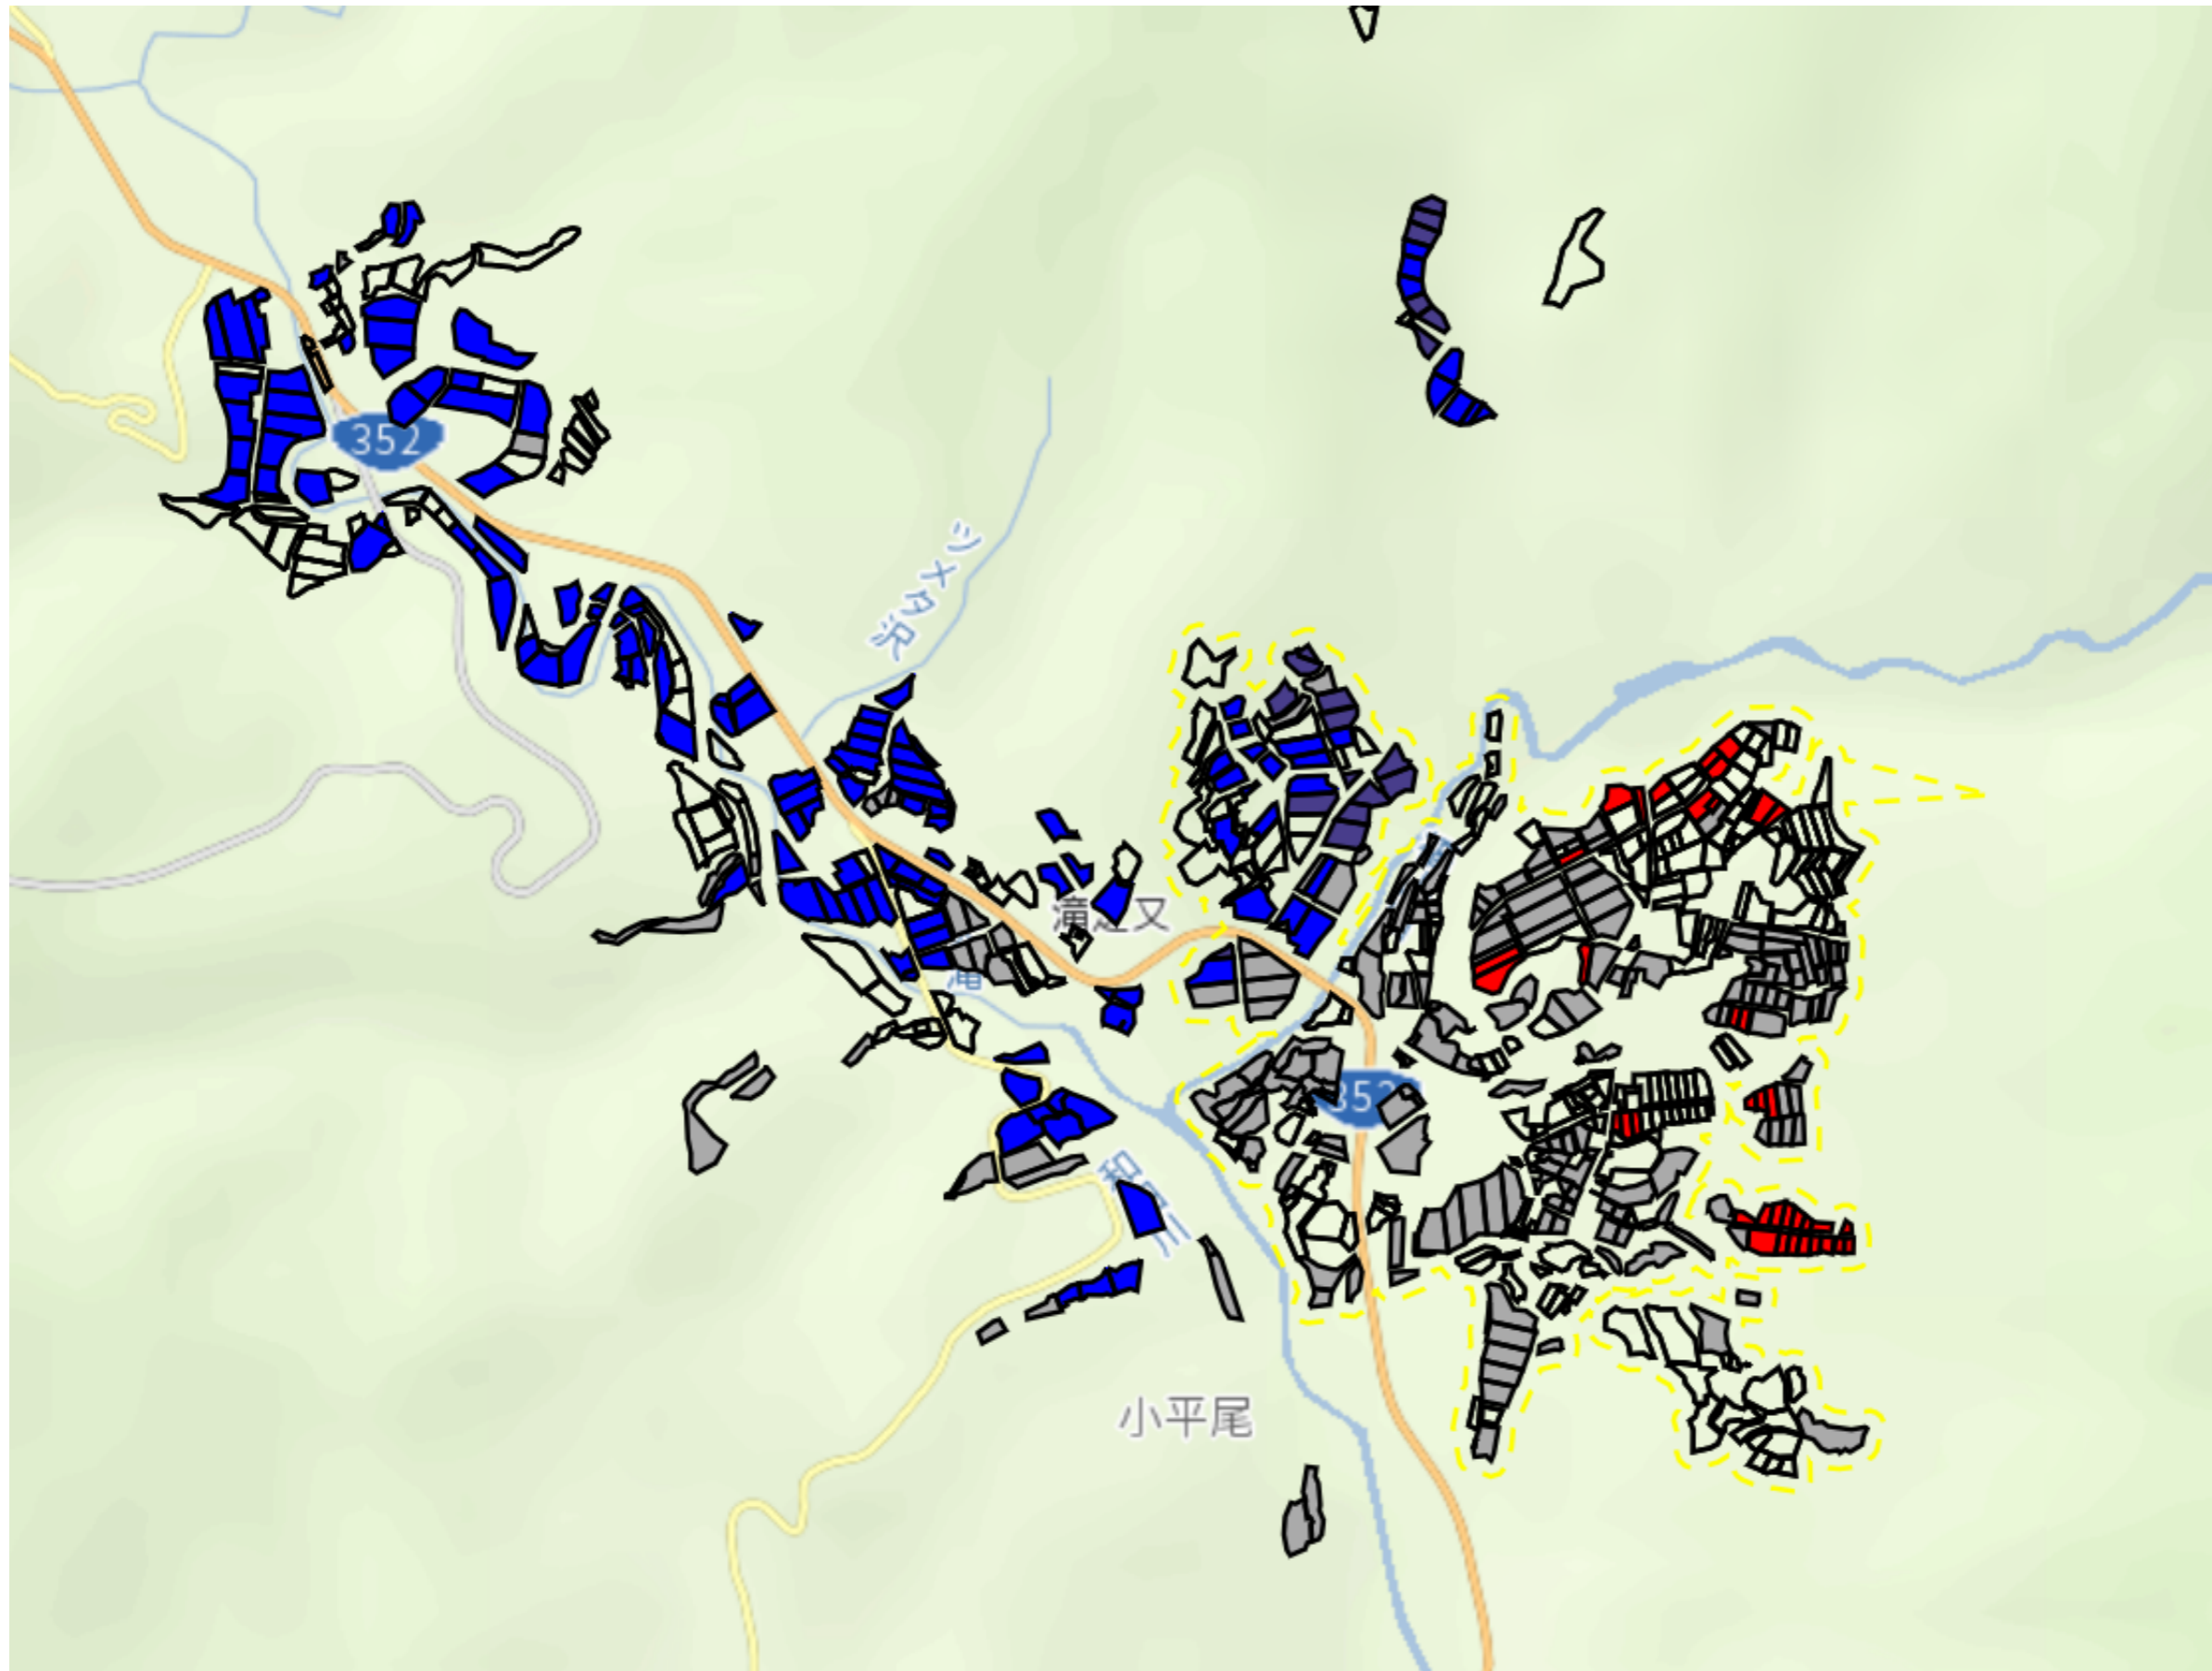

小平尾・道島新田

目標地図(素案)

1 : 8000

小平尾2

目標地区(素案)

1 : 9000

小平尾3

目標地図(素案)

1 : 13500

小平尾4

目標地図(素案)

1 : 11000

小平尾5

目標地図(素案)

1 : 10000

親柄

目標地図(素案)

1 : 5000

水沢1

1 : 3000

水沢2

目標地図(素案)

1 : 4000

水沢3

目標地図(素案)

1 : 9000

水沢4

目標地図(素案)

1 : 6000

清本1

目標地区(素案)

1 : 5500