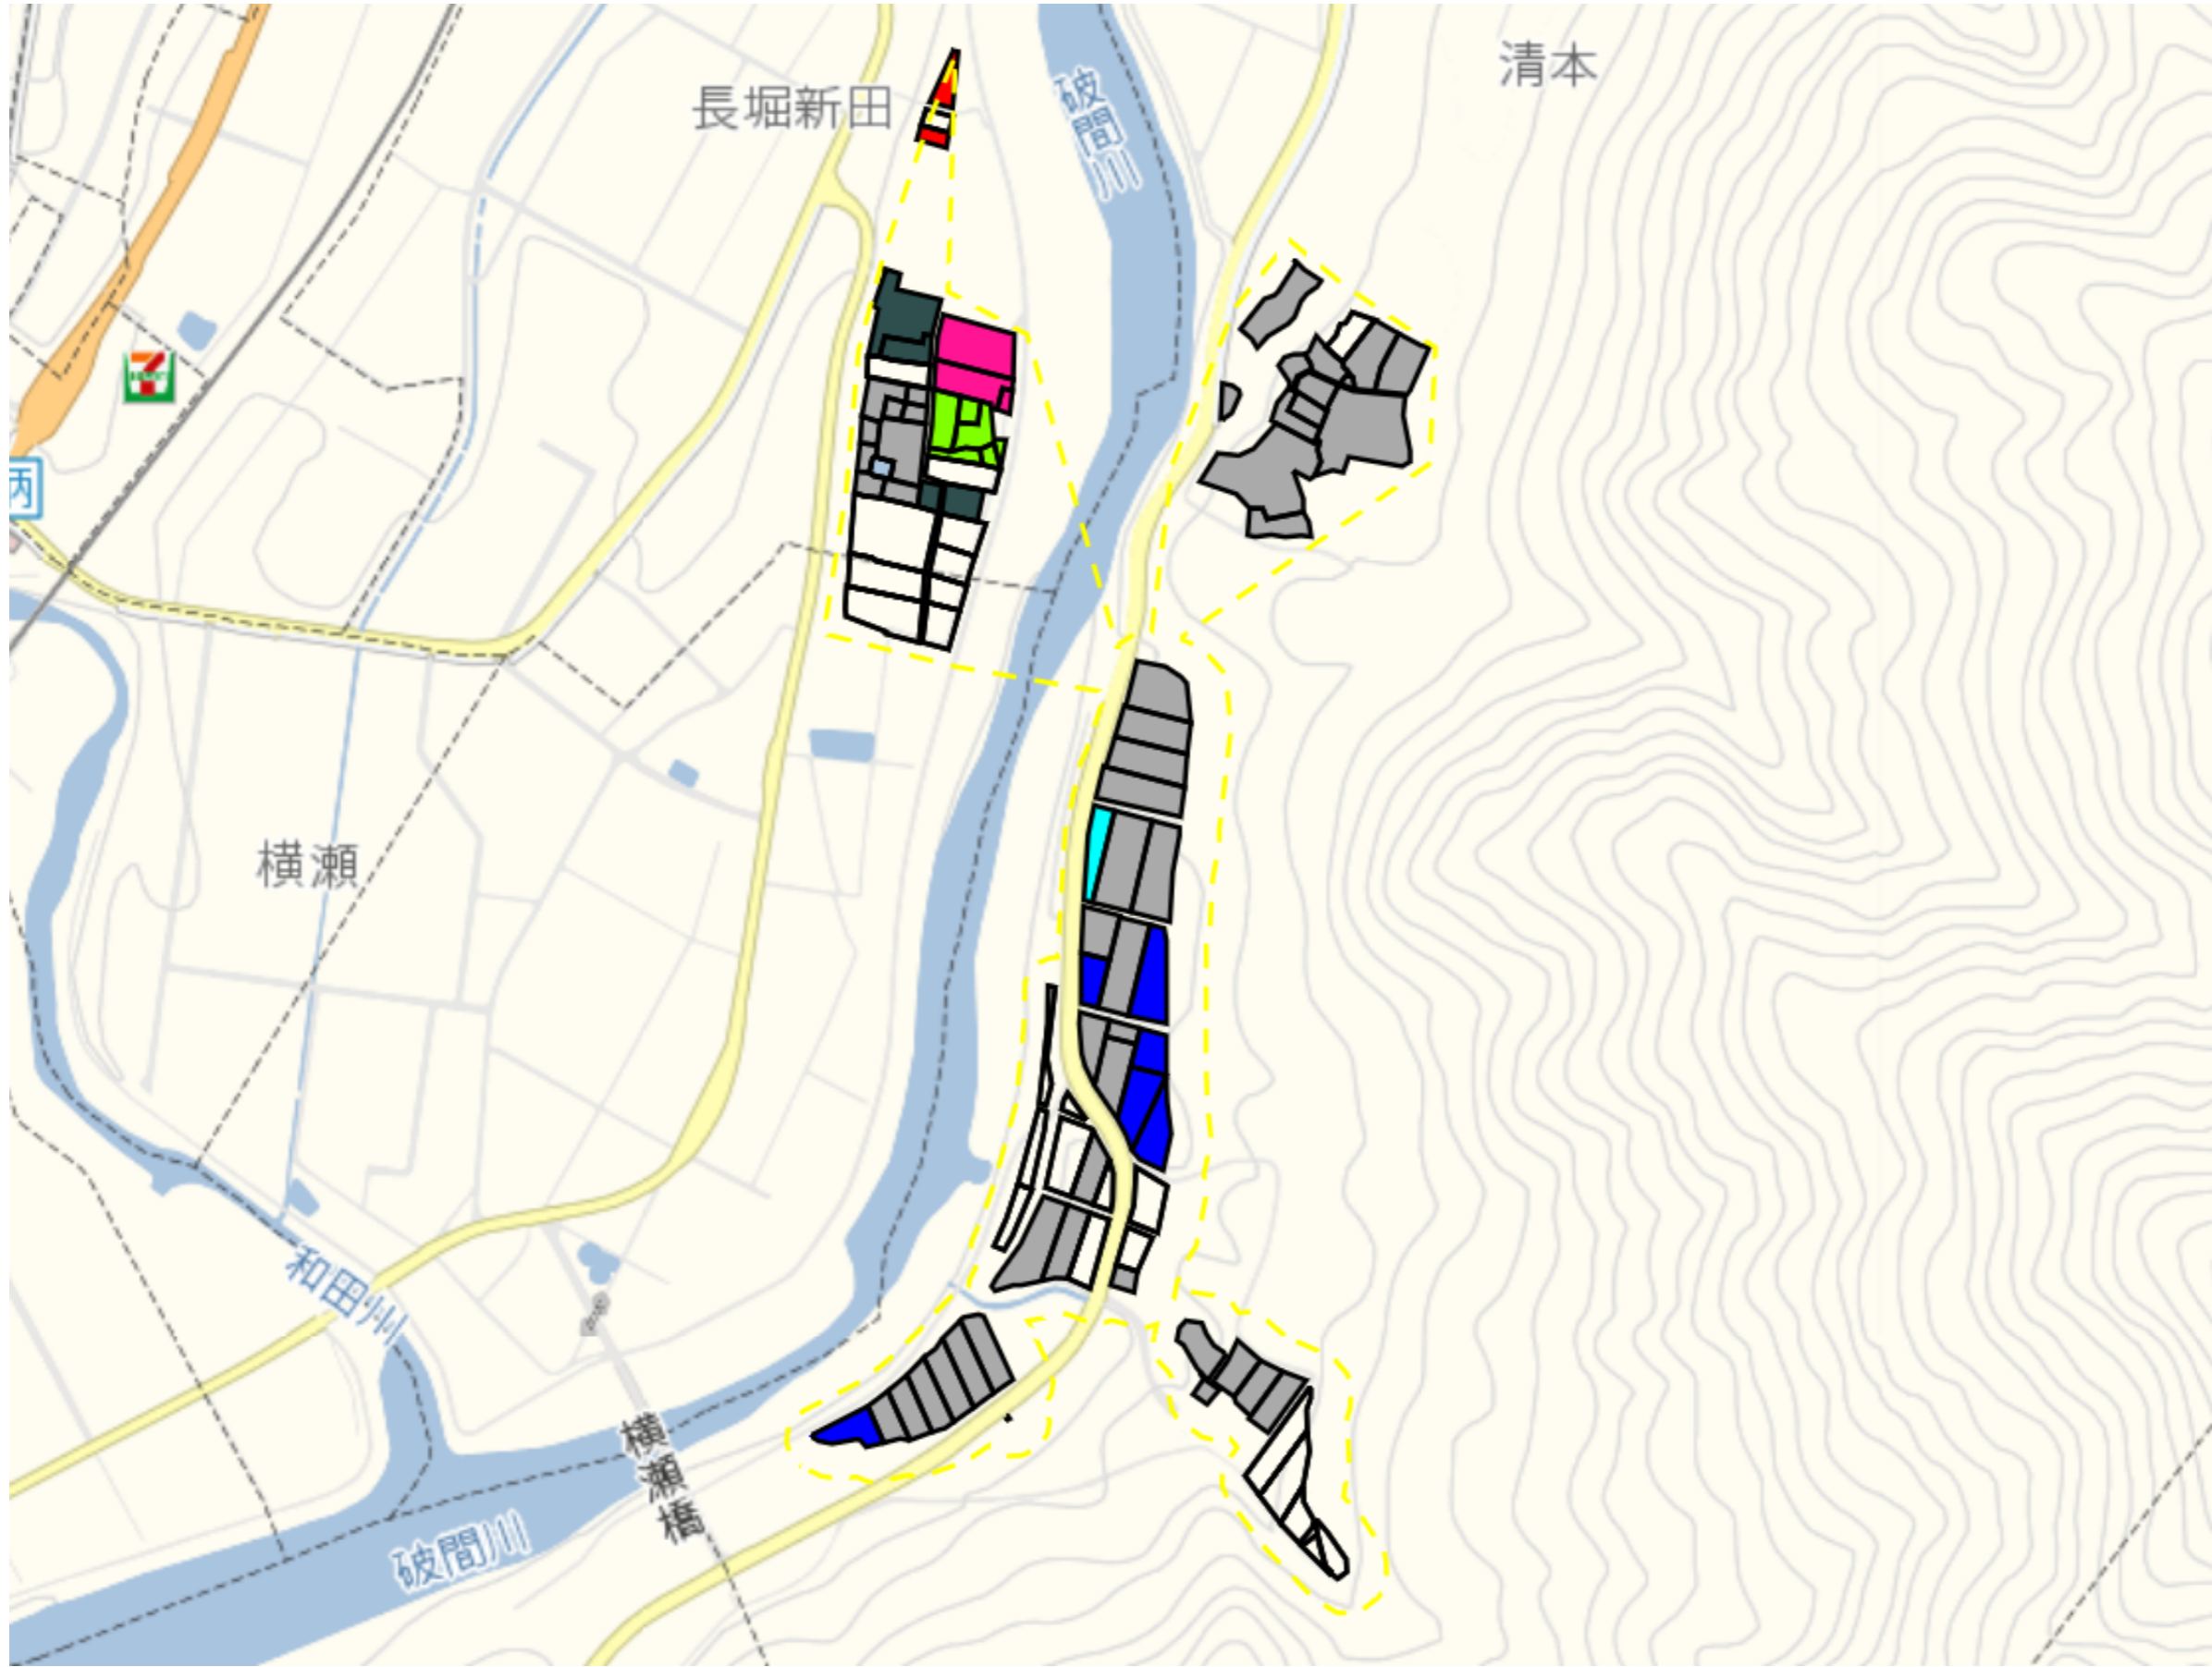

目標地図(素案)

1 : 5000

水沢1

1 : 3000

水沢2

目標地図(素案)

1 : 4000

水沢3

目標地図(素案)

1 : 9000

水沢4

目標地図(素案)

1 : 6000

清本1

目標地区(素案)

1 : 5500

清本2

目標地区(素案)

1 : 4500

泉沢

目標地図(素案)

1 : 9000

大芋川1

1 : 5500

大芋川2

目標地図(素案)

1 : 4000

長堀新田1

目標地区(素案)

1 : 5000

長堀新田2

目標地区(素案)