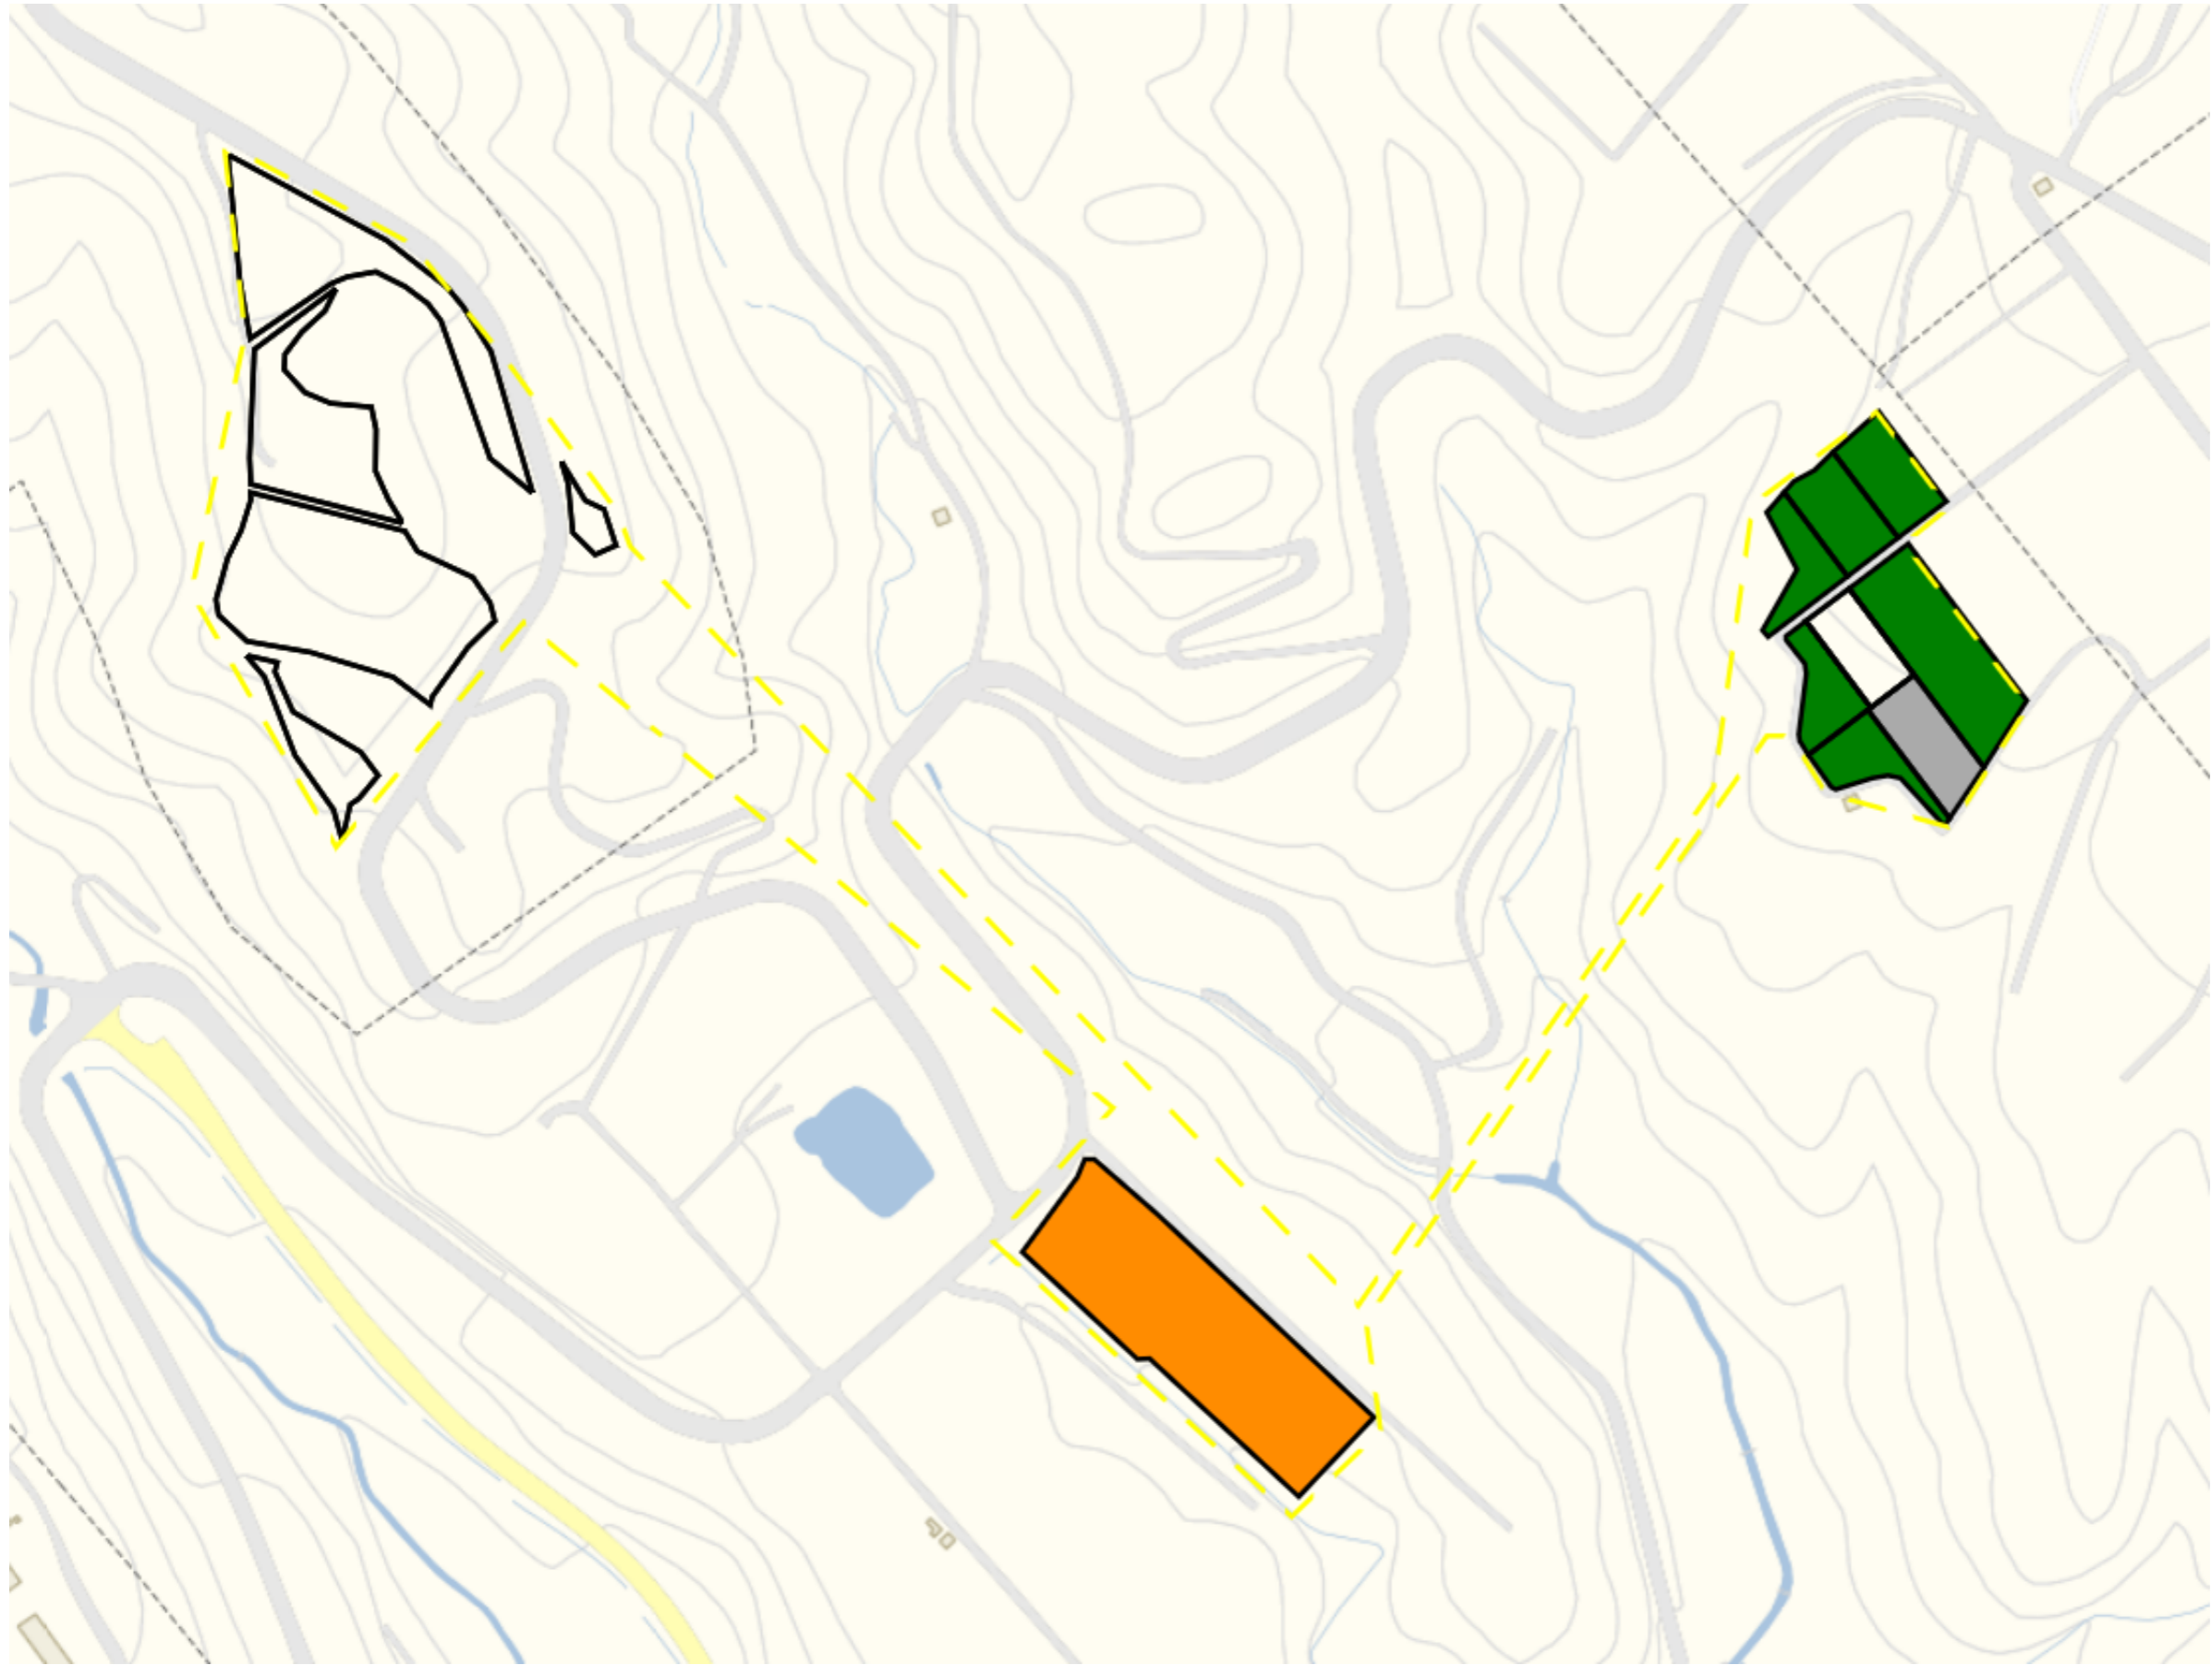

1 : 5500

栗山

目標地図(素案)

1 : 12000

山口1

目標地図(素案)

1 : 6000

山口2

目標地図(素案)

1 : 3500

小庭名

目標地図(素案)

1 : 3000

小庭名新田

目標地図(素案)

1 : 3000

小平尾・道島新田

目標地図(素案)

1 : 8000

小平尾2

目標地区(素案)

1 : 9000

小平尾3

目標地図(素案)

目標地図(素案)

1 : 5000

水沢1

1 : 3000

水沢2

目標地図(素案)

1 : 4000

水沢3