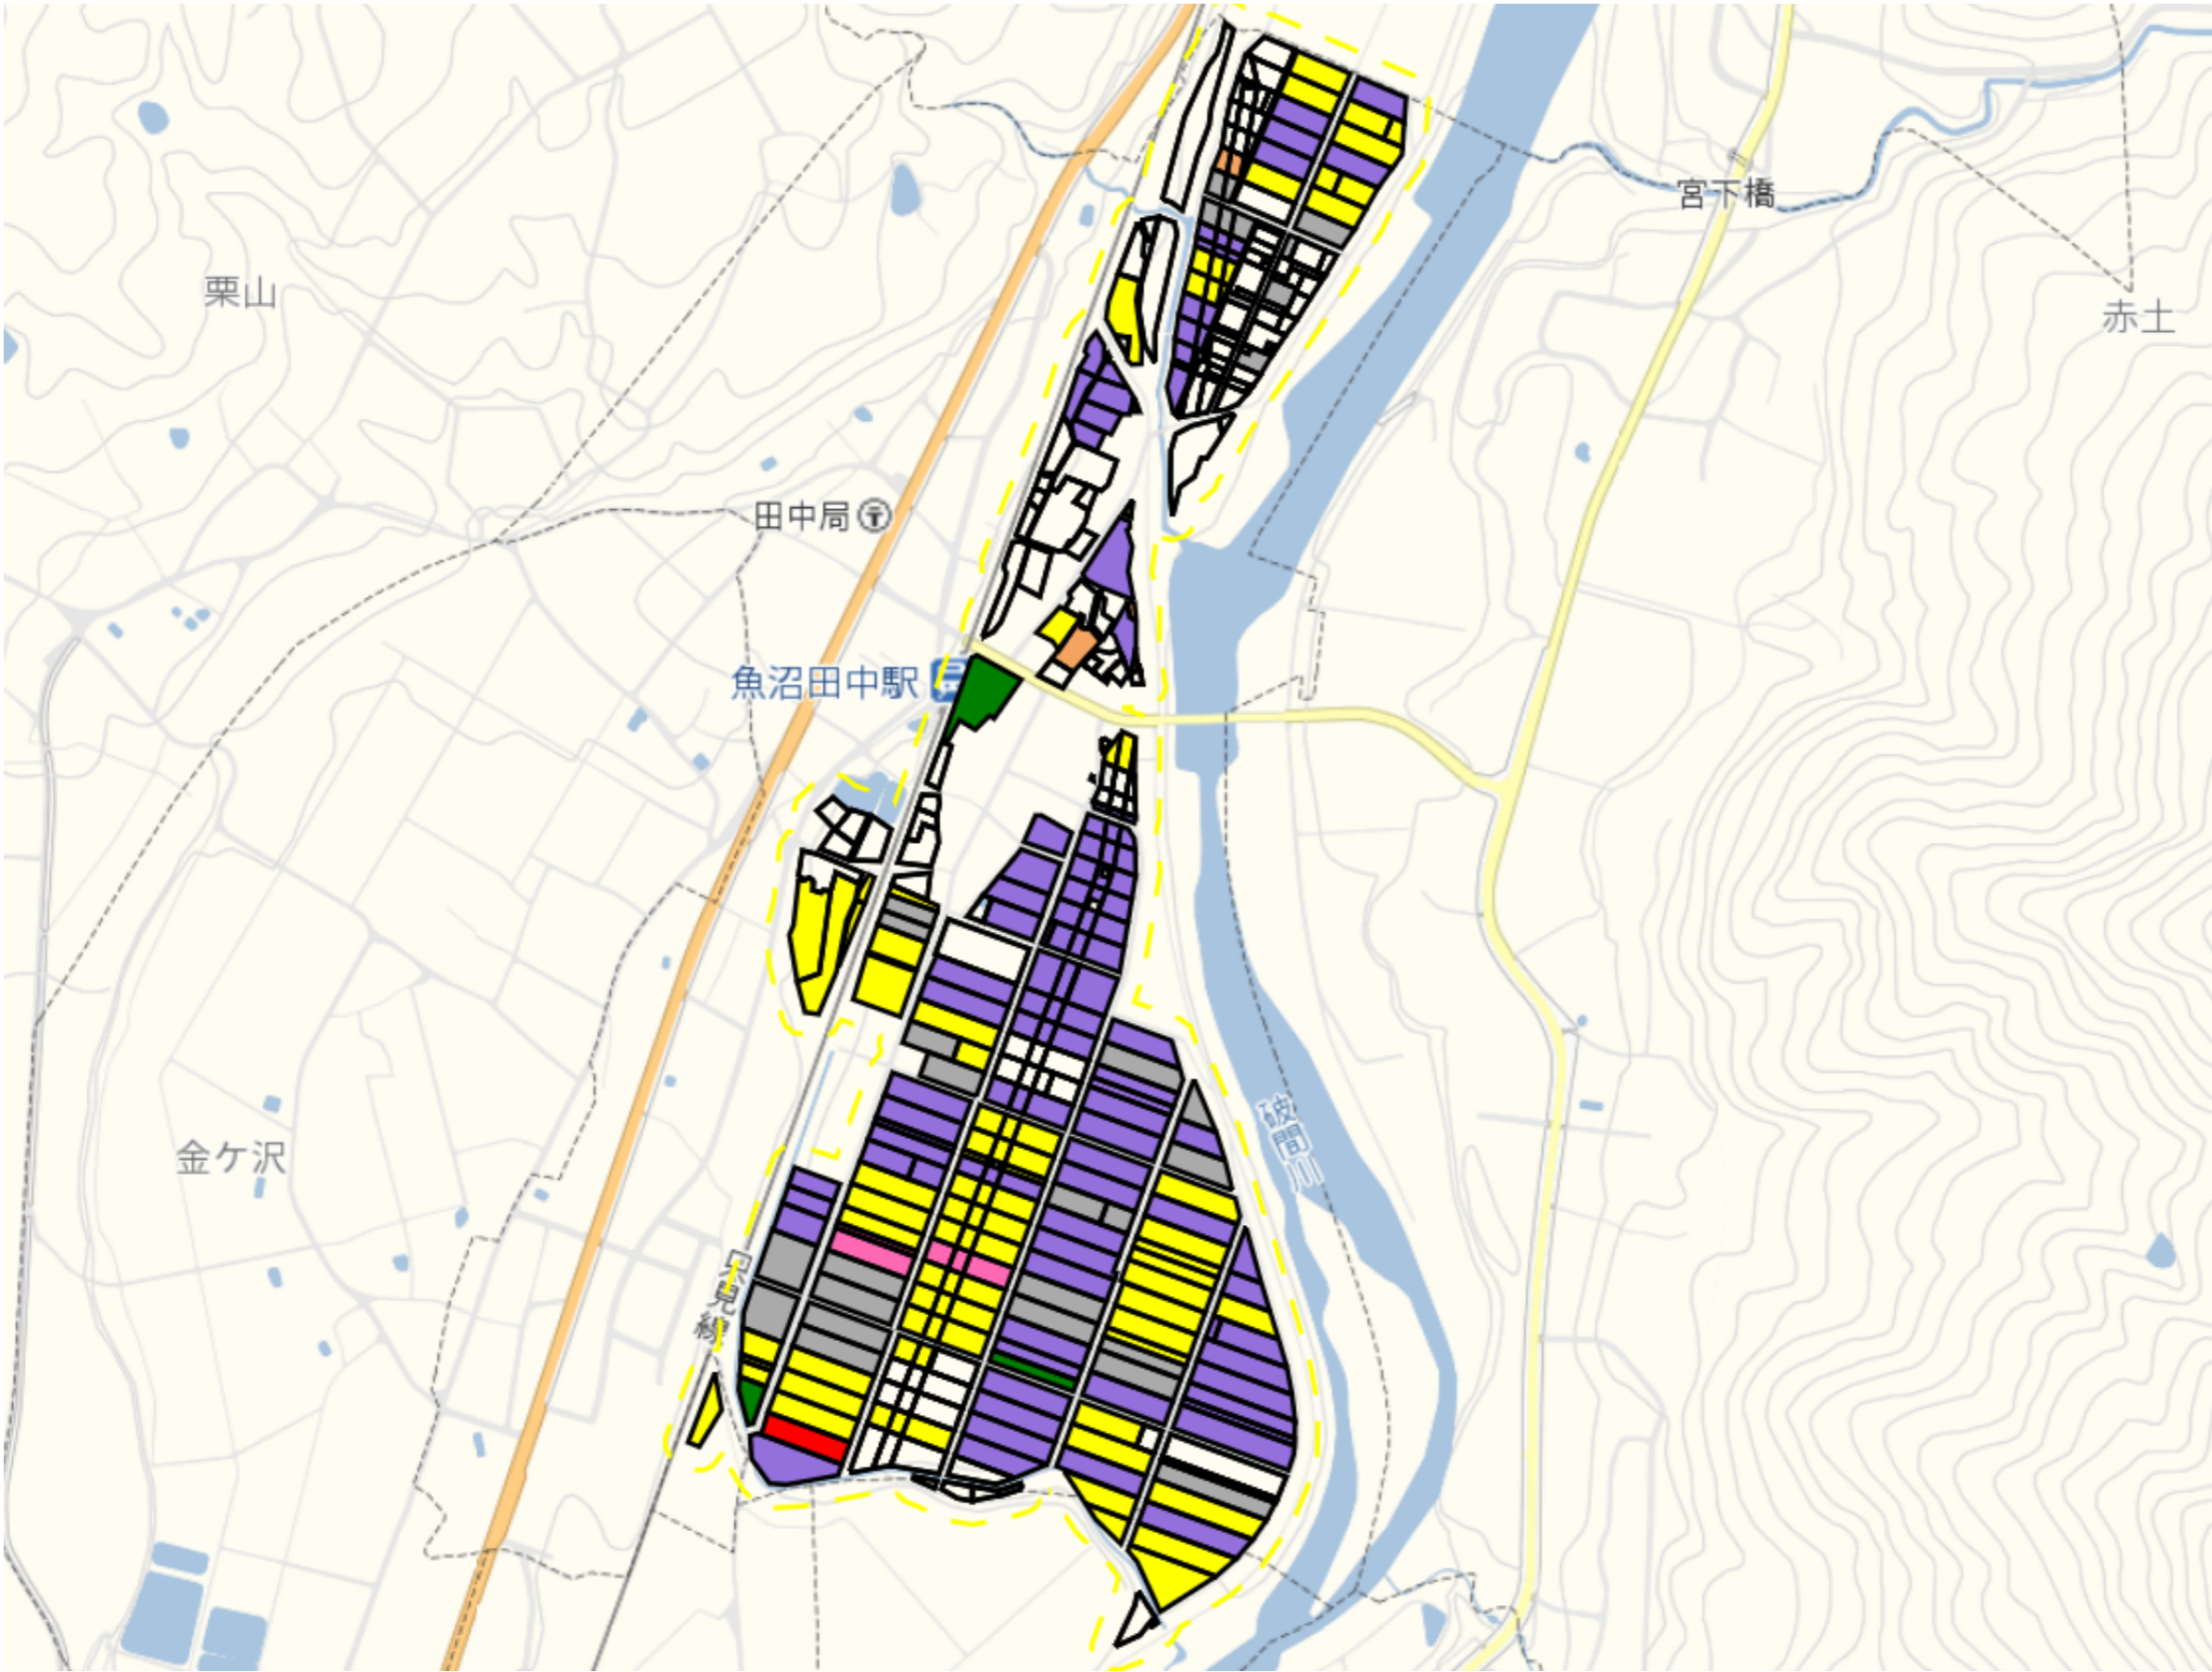

大芋川2

目標地図(素案)

1 : 4000

長堀新田1

目標地区(素案)

1 : 5000

長堀新田2

目標地区(素案)

1 : 2000

田尻

目標地区(素案)

1 : 4000

田中

目標地区(素案)

1 : 7500

東中1

目標地図(素案)

1 : 5500

東中2

1 : 6000

並柳1

目標地区(素案)

1 : 5500

並柳2

目標地区(素案)

1 : 5500

茂沢1

目標地図(素案)

1 : 5000

茂沢2

目標地図(素案)

1 : 5000