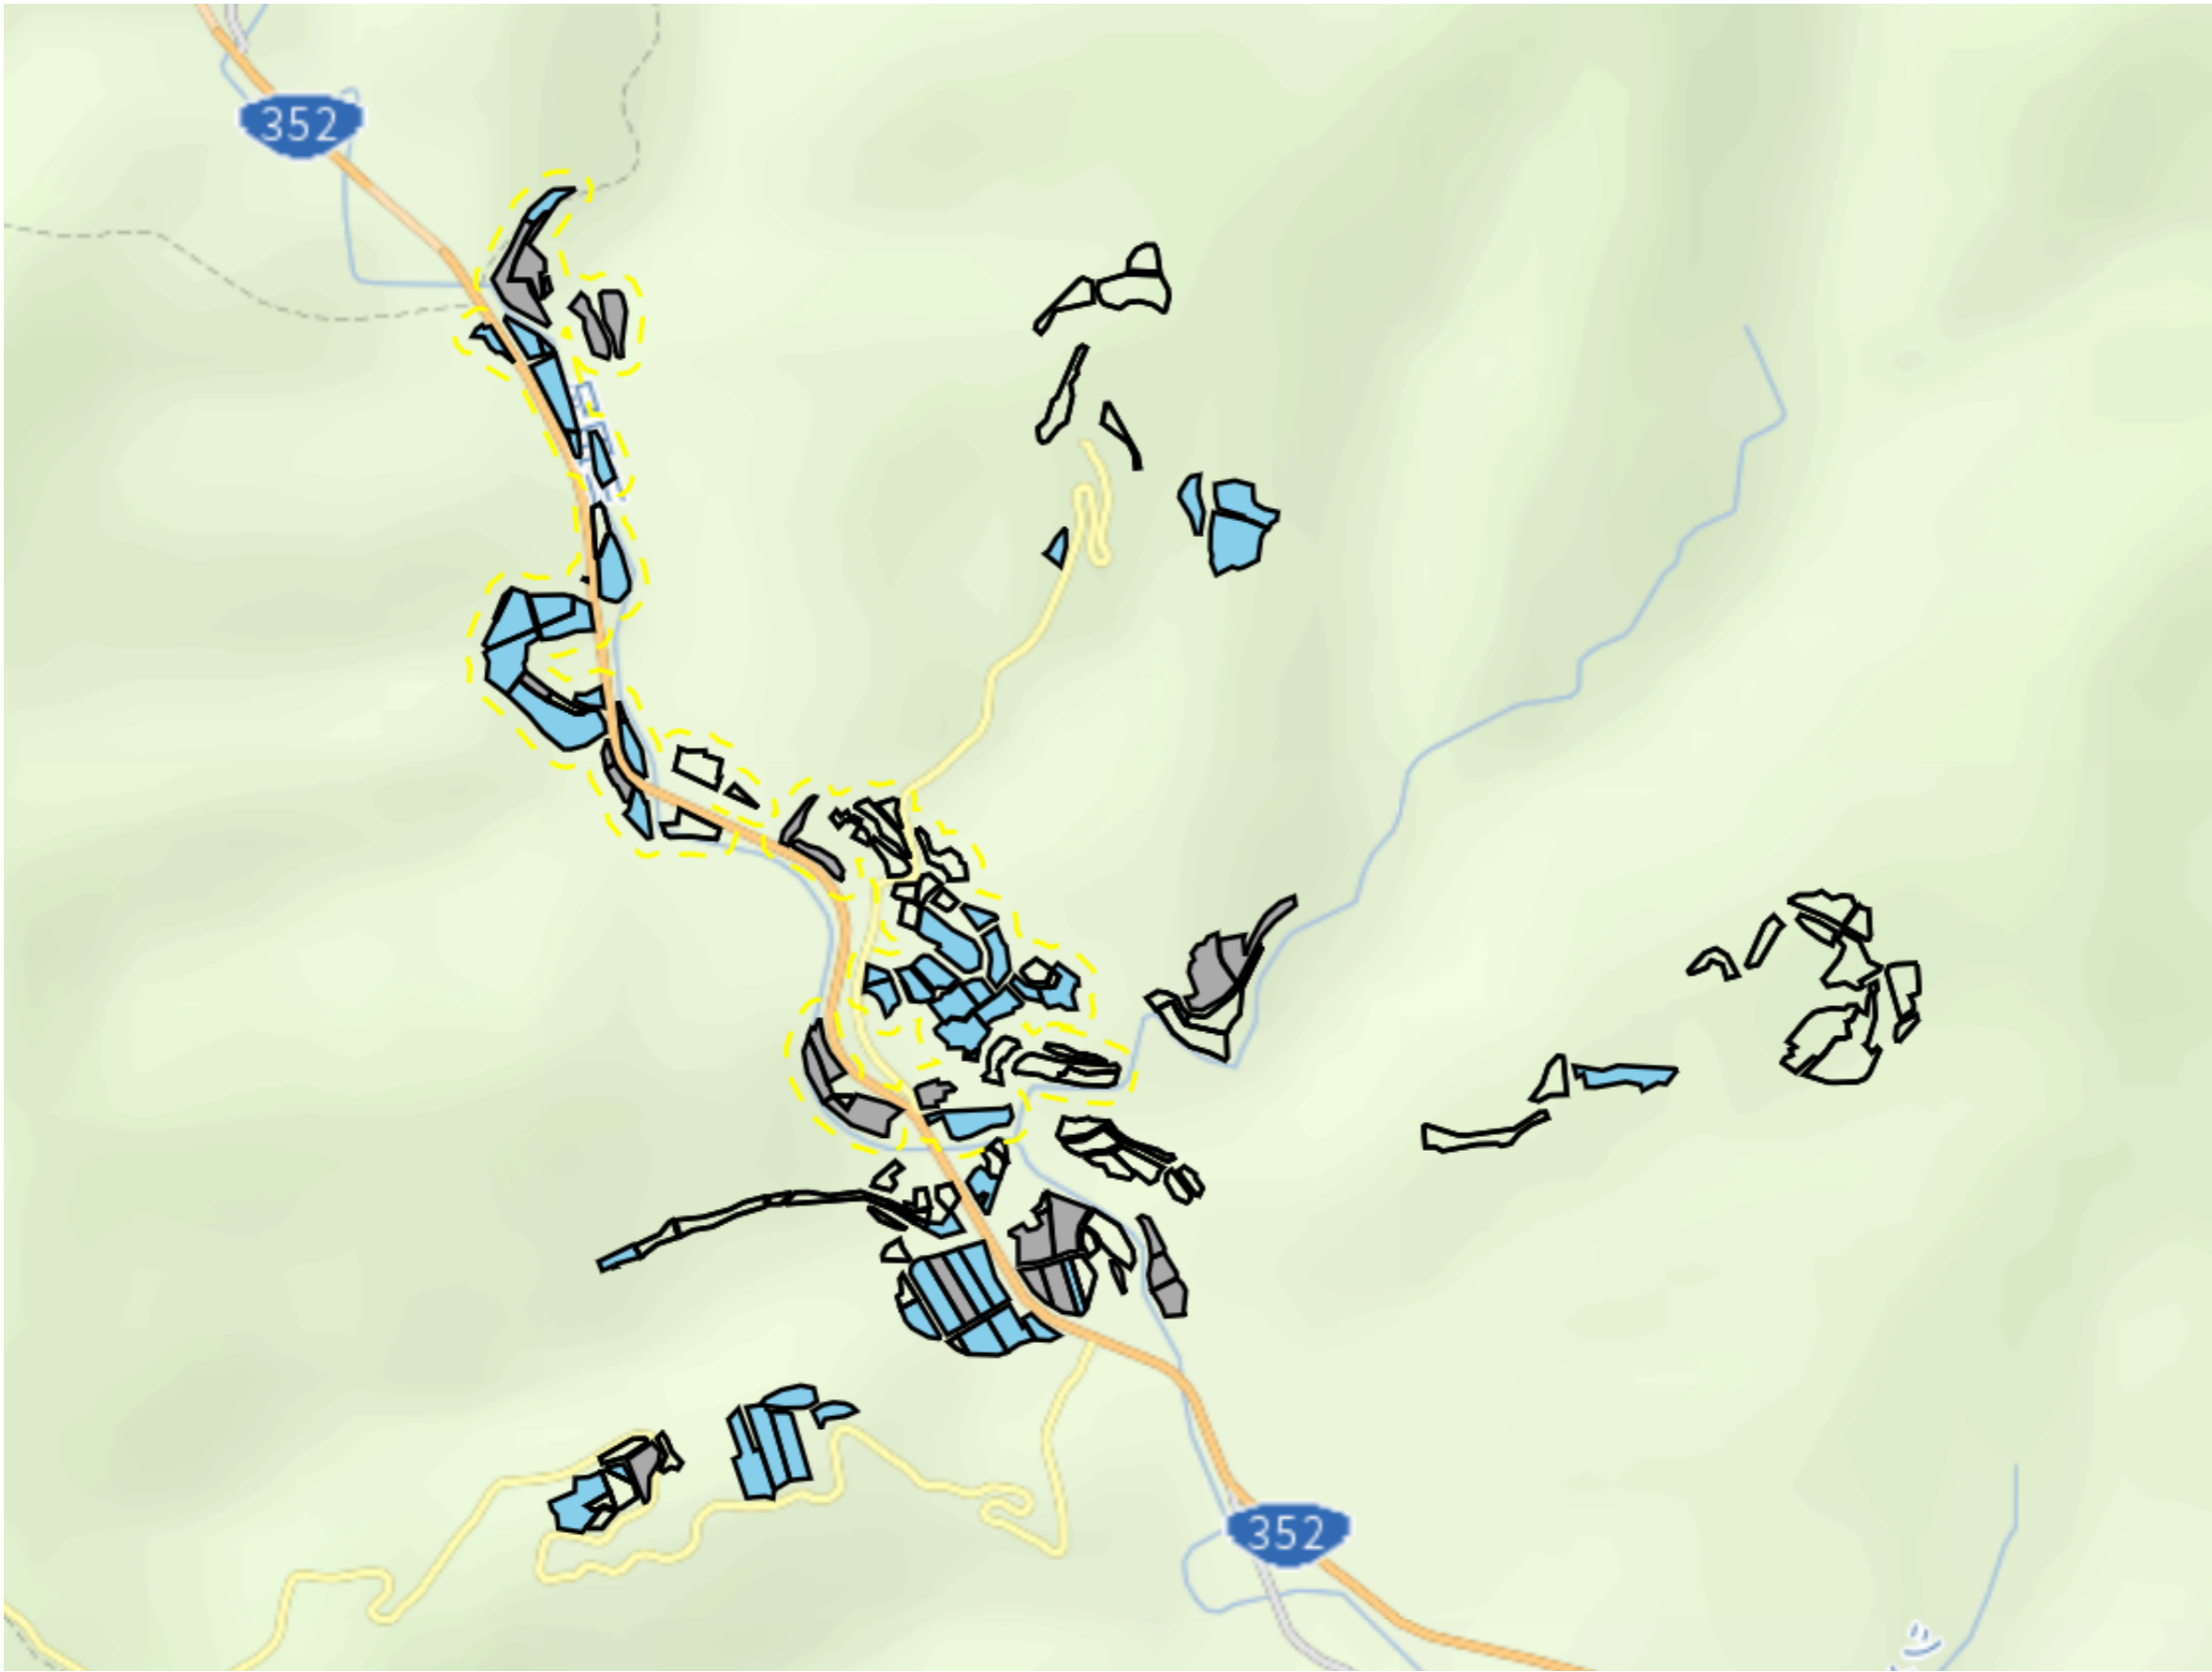

小平尾・道島新田

目標地図(素案)

1 : 8000

小平尾2

目標地区(素案)

1 : 9000

小平尾3

目標地図(素案)

1 : 13500

小平尾4

目標地図(素案)

1 : 11000

小平尾5

目標地図(素案)

1 : 10000

親柄

目標地図(素案)

1 : 5000

水沢1

1 : 3000

水沢2

目標地図(素案)

1 : 4000

水沢3

目標地図(素案)

1 : 9000

水沢4

目標地図(素案)

1 : 6000

清本1

目標地区(素案)

1 : 5500