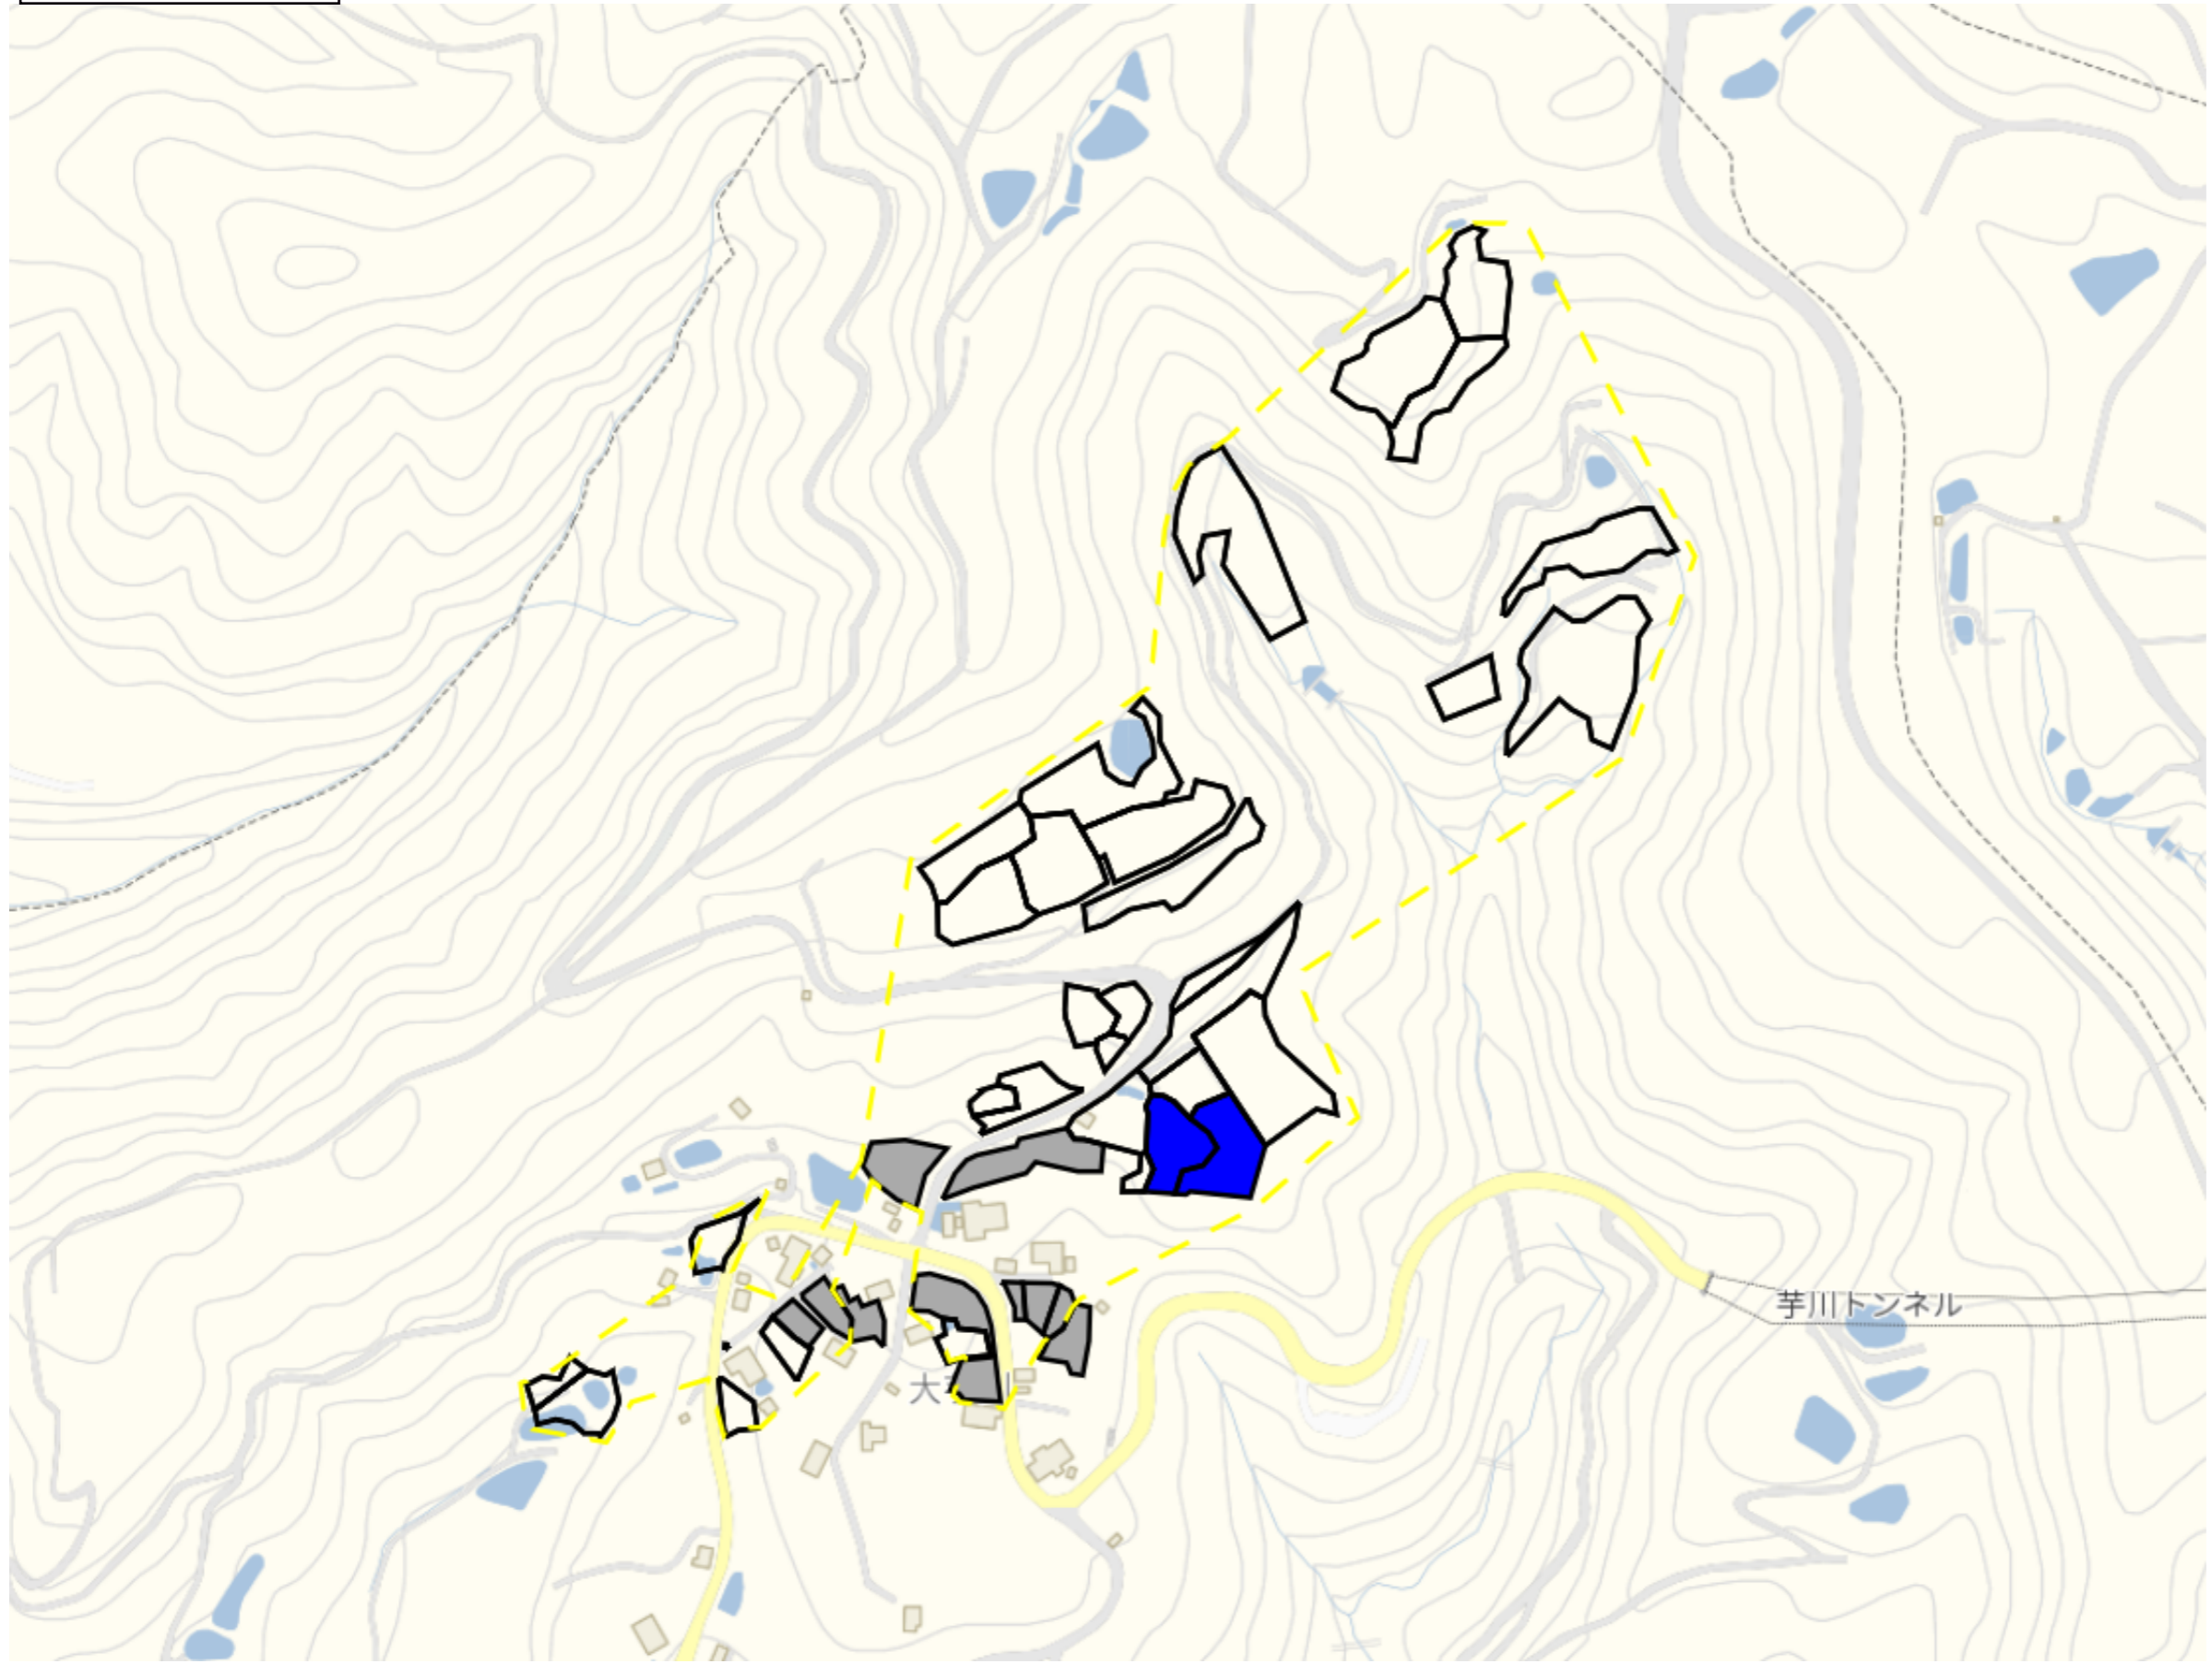

目標地図(素案)

1 : 9000

水沢4

目標地図(素案)

1 : 6000

清本1

目標地区(素案)

1 : 5500

清本2

目標地区(素案)

1 : 4500

泉沢

目標地図(素案)

1 : 9000

大芋川1

1 : 5500

大芋川2

目標地図(素案)

1 : 4000

長堀新田1

目標地区(素案)

1 : 5000

長堀新田2

目標地区(素案)

目標地図(素案)

1 : 5500

東中2

1 : 6000

並柳1

目標地区(素案)

1 : 5500

並柳2