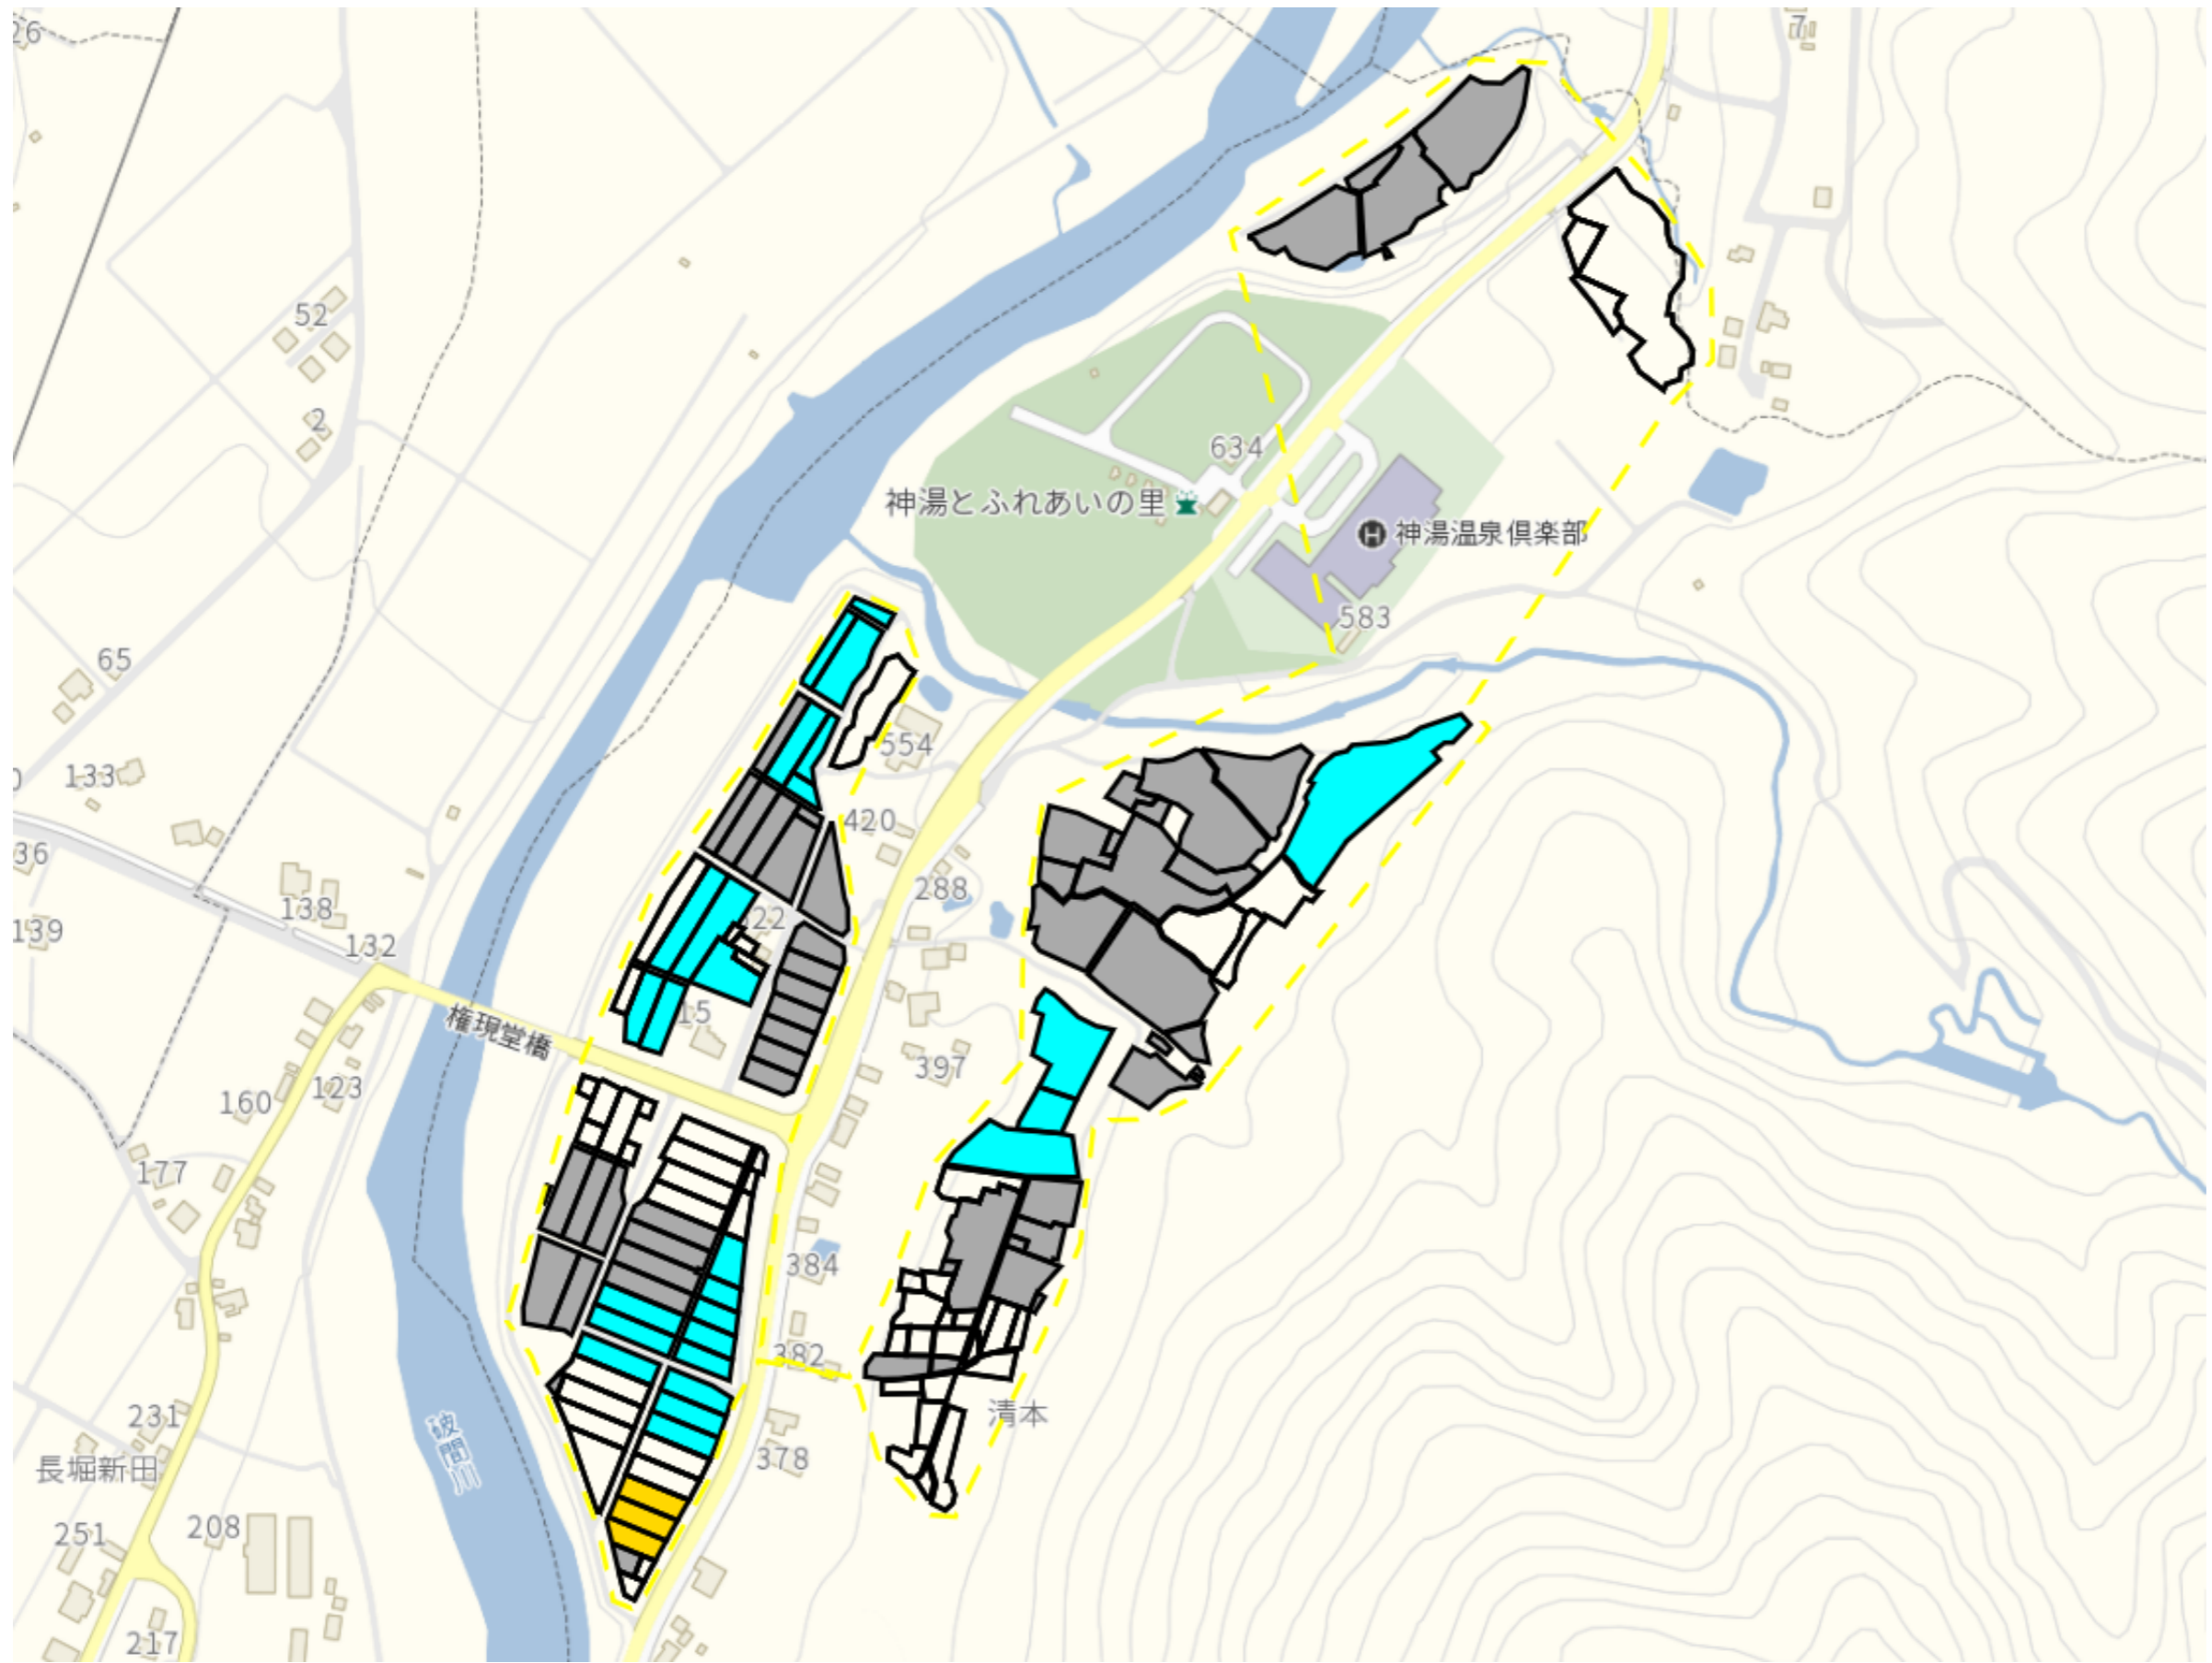

目標地図(素案)

1 : 5000

水沢1

1 : 3000

水沢2

目標地図(素案)

1 : 4000

水沢3

目標地図(素案)

1 : 9000

水沢4

目標地図(素案)

1 : 6000

清本1

目標地区(素案)

1 : 5500

清本2

目標地区(素案)

1 : 4500

泉沢

目標地図(素案)

1 : 9000

大芋川1

1 : 5500

大芋川2

目標地図(素案)

1 : 4000

長堀新田1

目標地区(素案)

1 : 5000

長堀新田2

目標地区(素案)