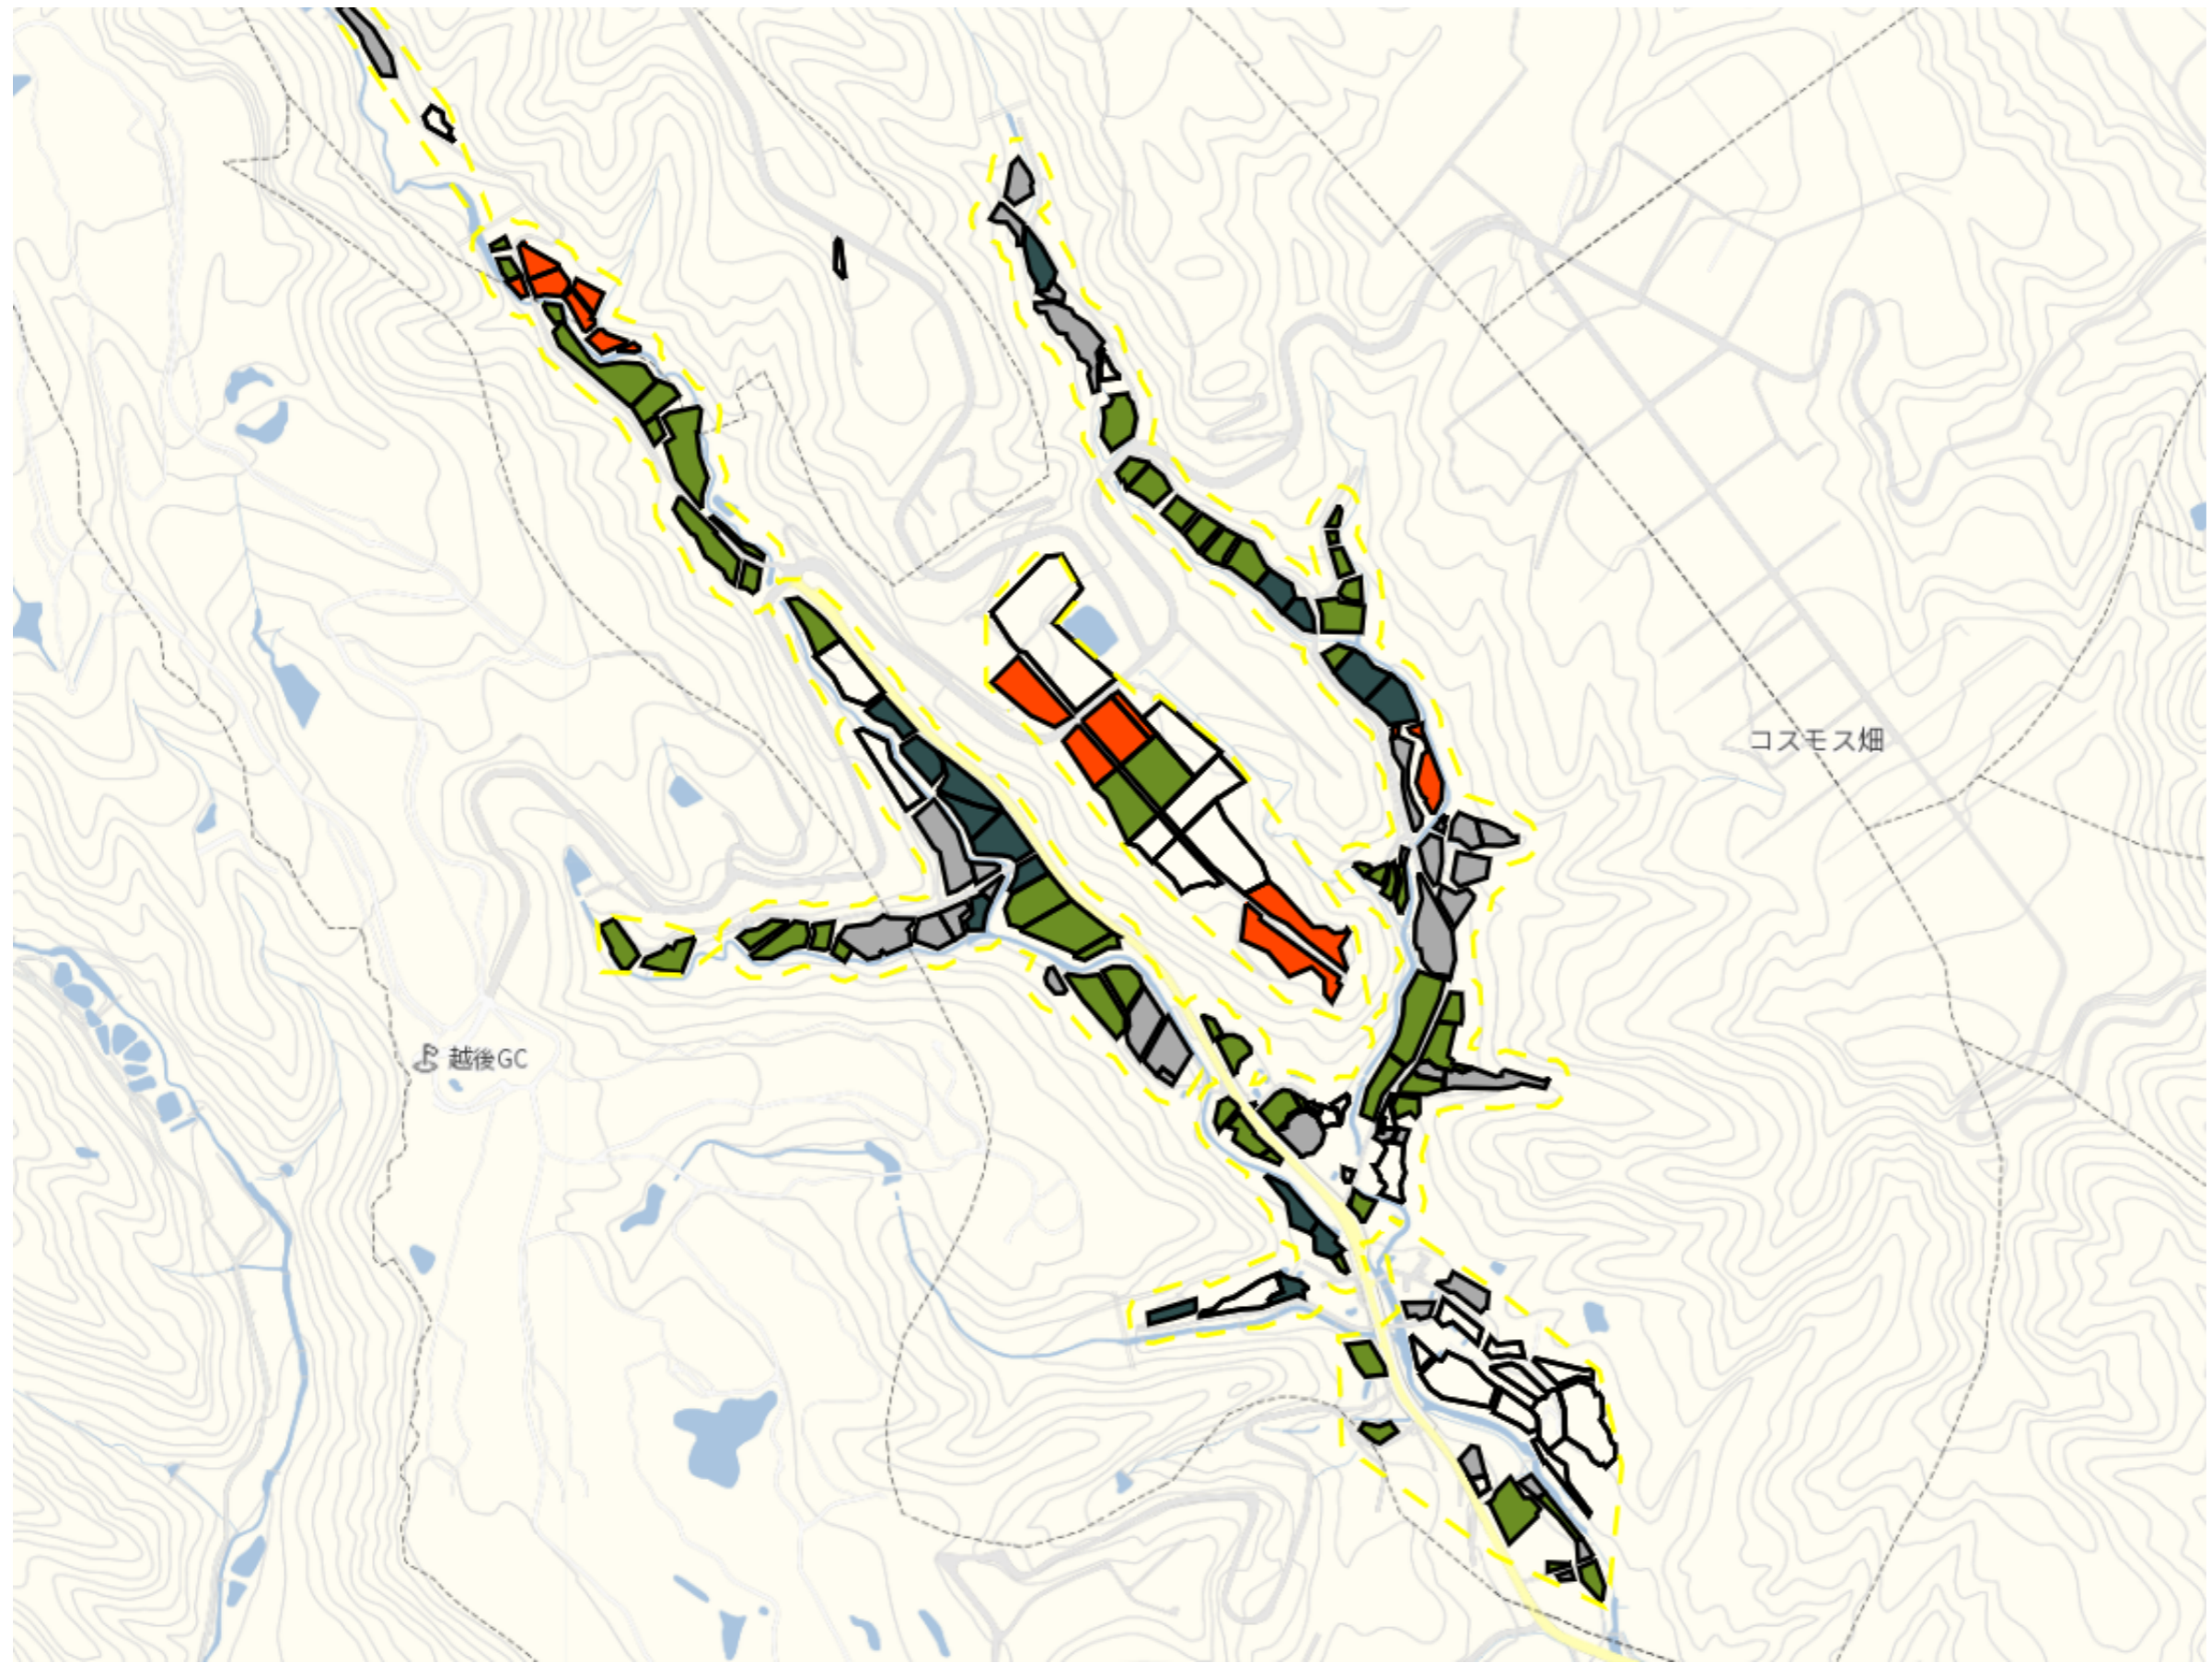

目標地図(素案)

1 : 9000

水沢4

目標地図(素案)

1 : 6000

清本1

目標地区(素案)

1 : 5500

清本2

目標地区(素案)

1 : 4500

泉沢

目標地図(素案)

1 : 9000

大芋川1

1 : 5500

大芋川2

目標地図(素案)

1 : 4000

長堀新田1

目標地区(素案)

1 : 5000

長堀新田2

目標地区(素案)

目標地図(素案)

1 : 5500

東中2

1 : 6000

並柳1

目標地区(素案)

1 : 5500

並柳2