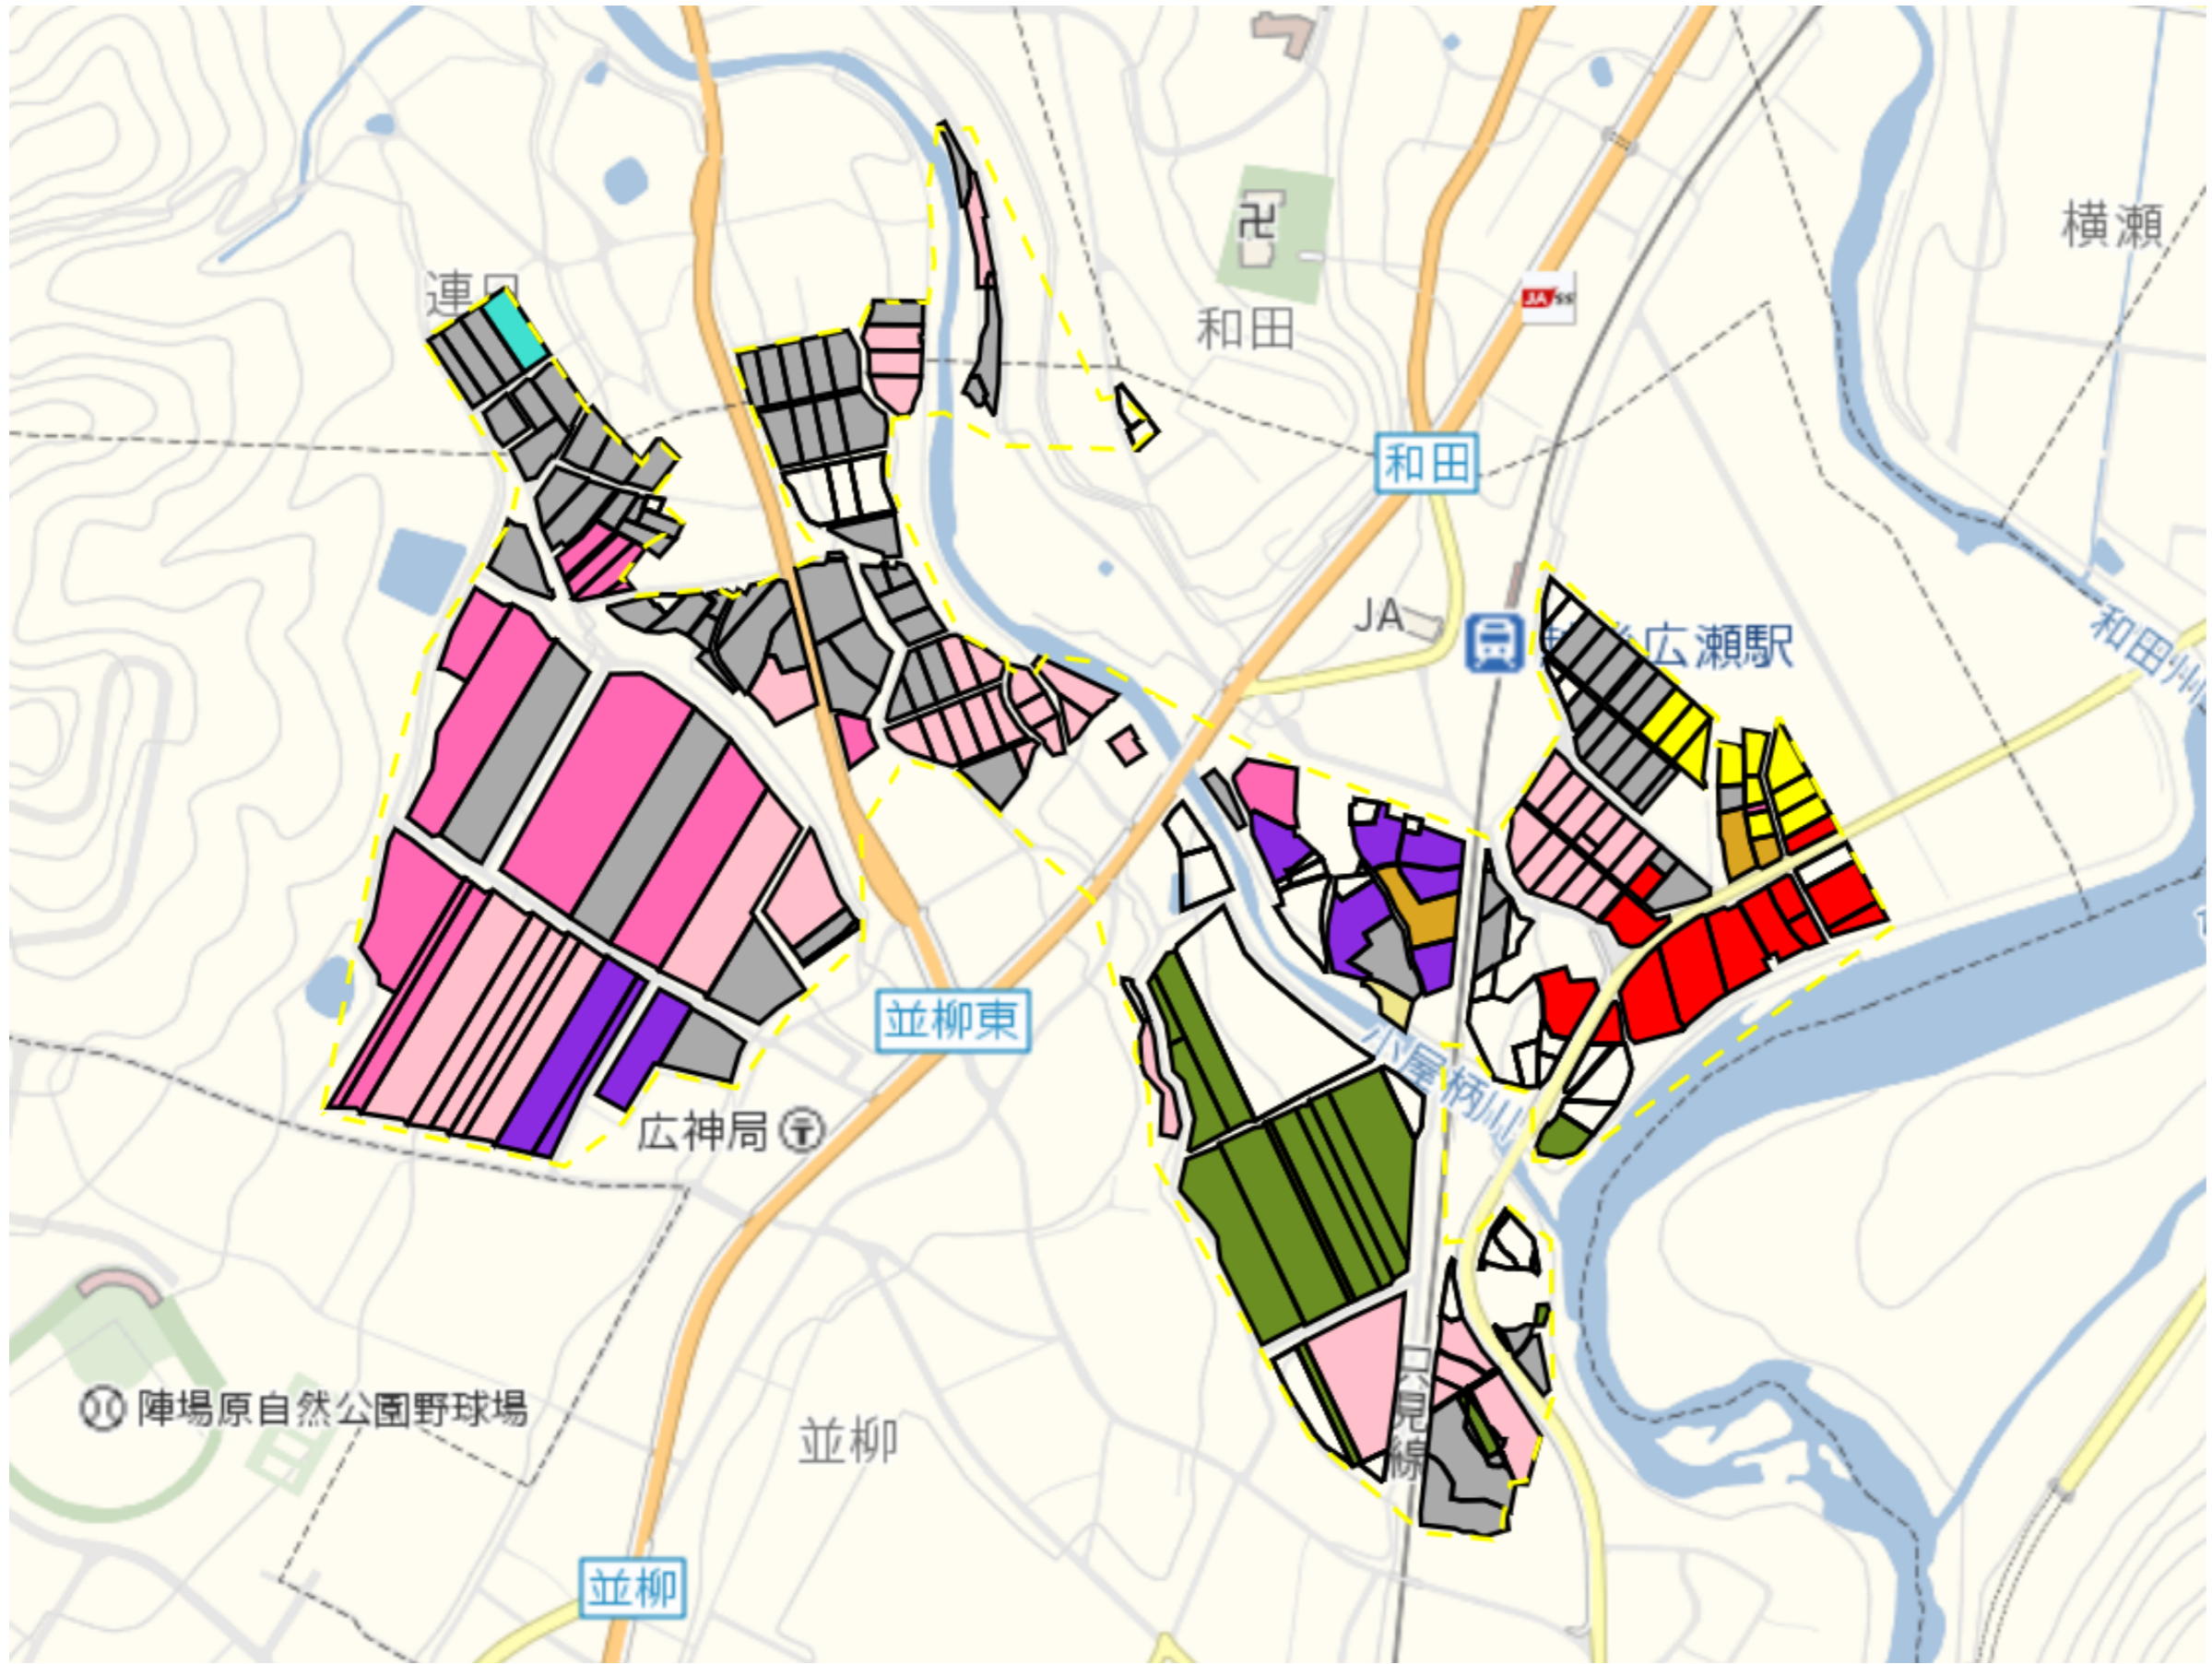

大芋川2

目標地図(素案)

1 : 4000

長堀新田1

目標地区(素案)

1 : 5000

長堀新田2

目標地区(素案)

1 : 2000

田尻

目標地区(素案)

1 : 4000

田中

目標地区(素案)

1 : 7500

東中1

目標地図(素案)

1 : 5500

東中2

1 : 6000

並柳1

目標地区(素案)

1 : 5500

並柳2

目標地区(素案)

1 : 5500

茂沢1

目標地図(素案)

1 : 5000

茂沢2

目標地図(素案)

1 : 5000