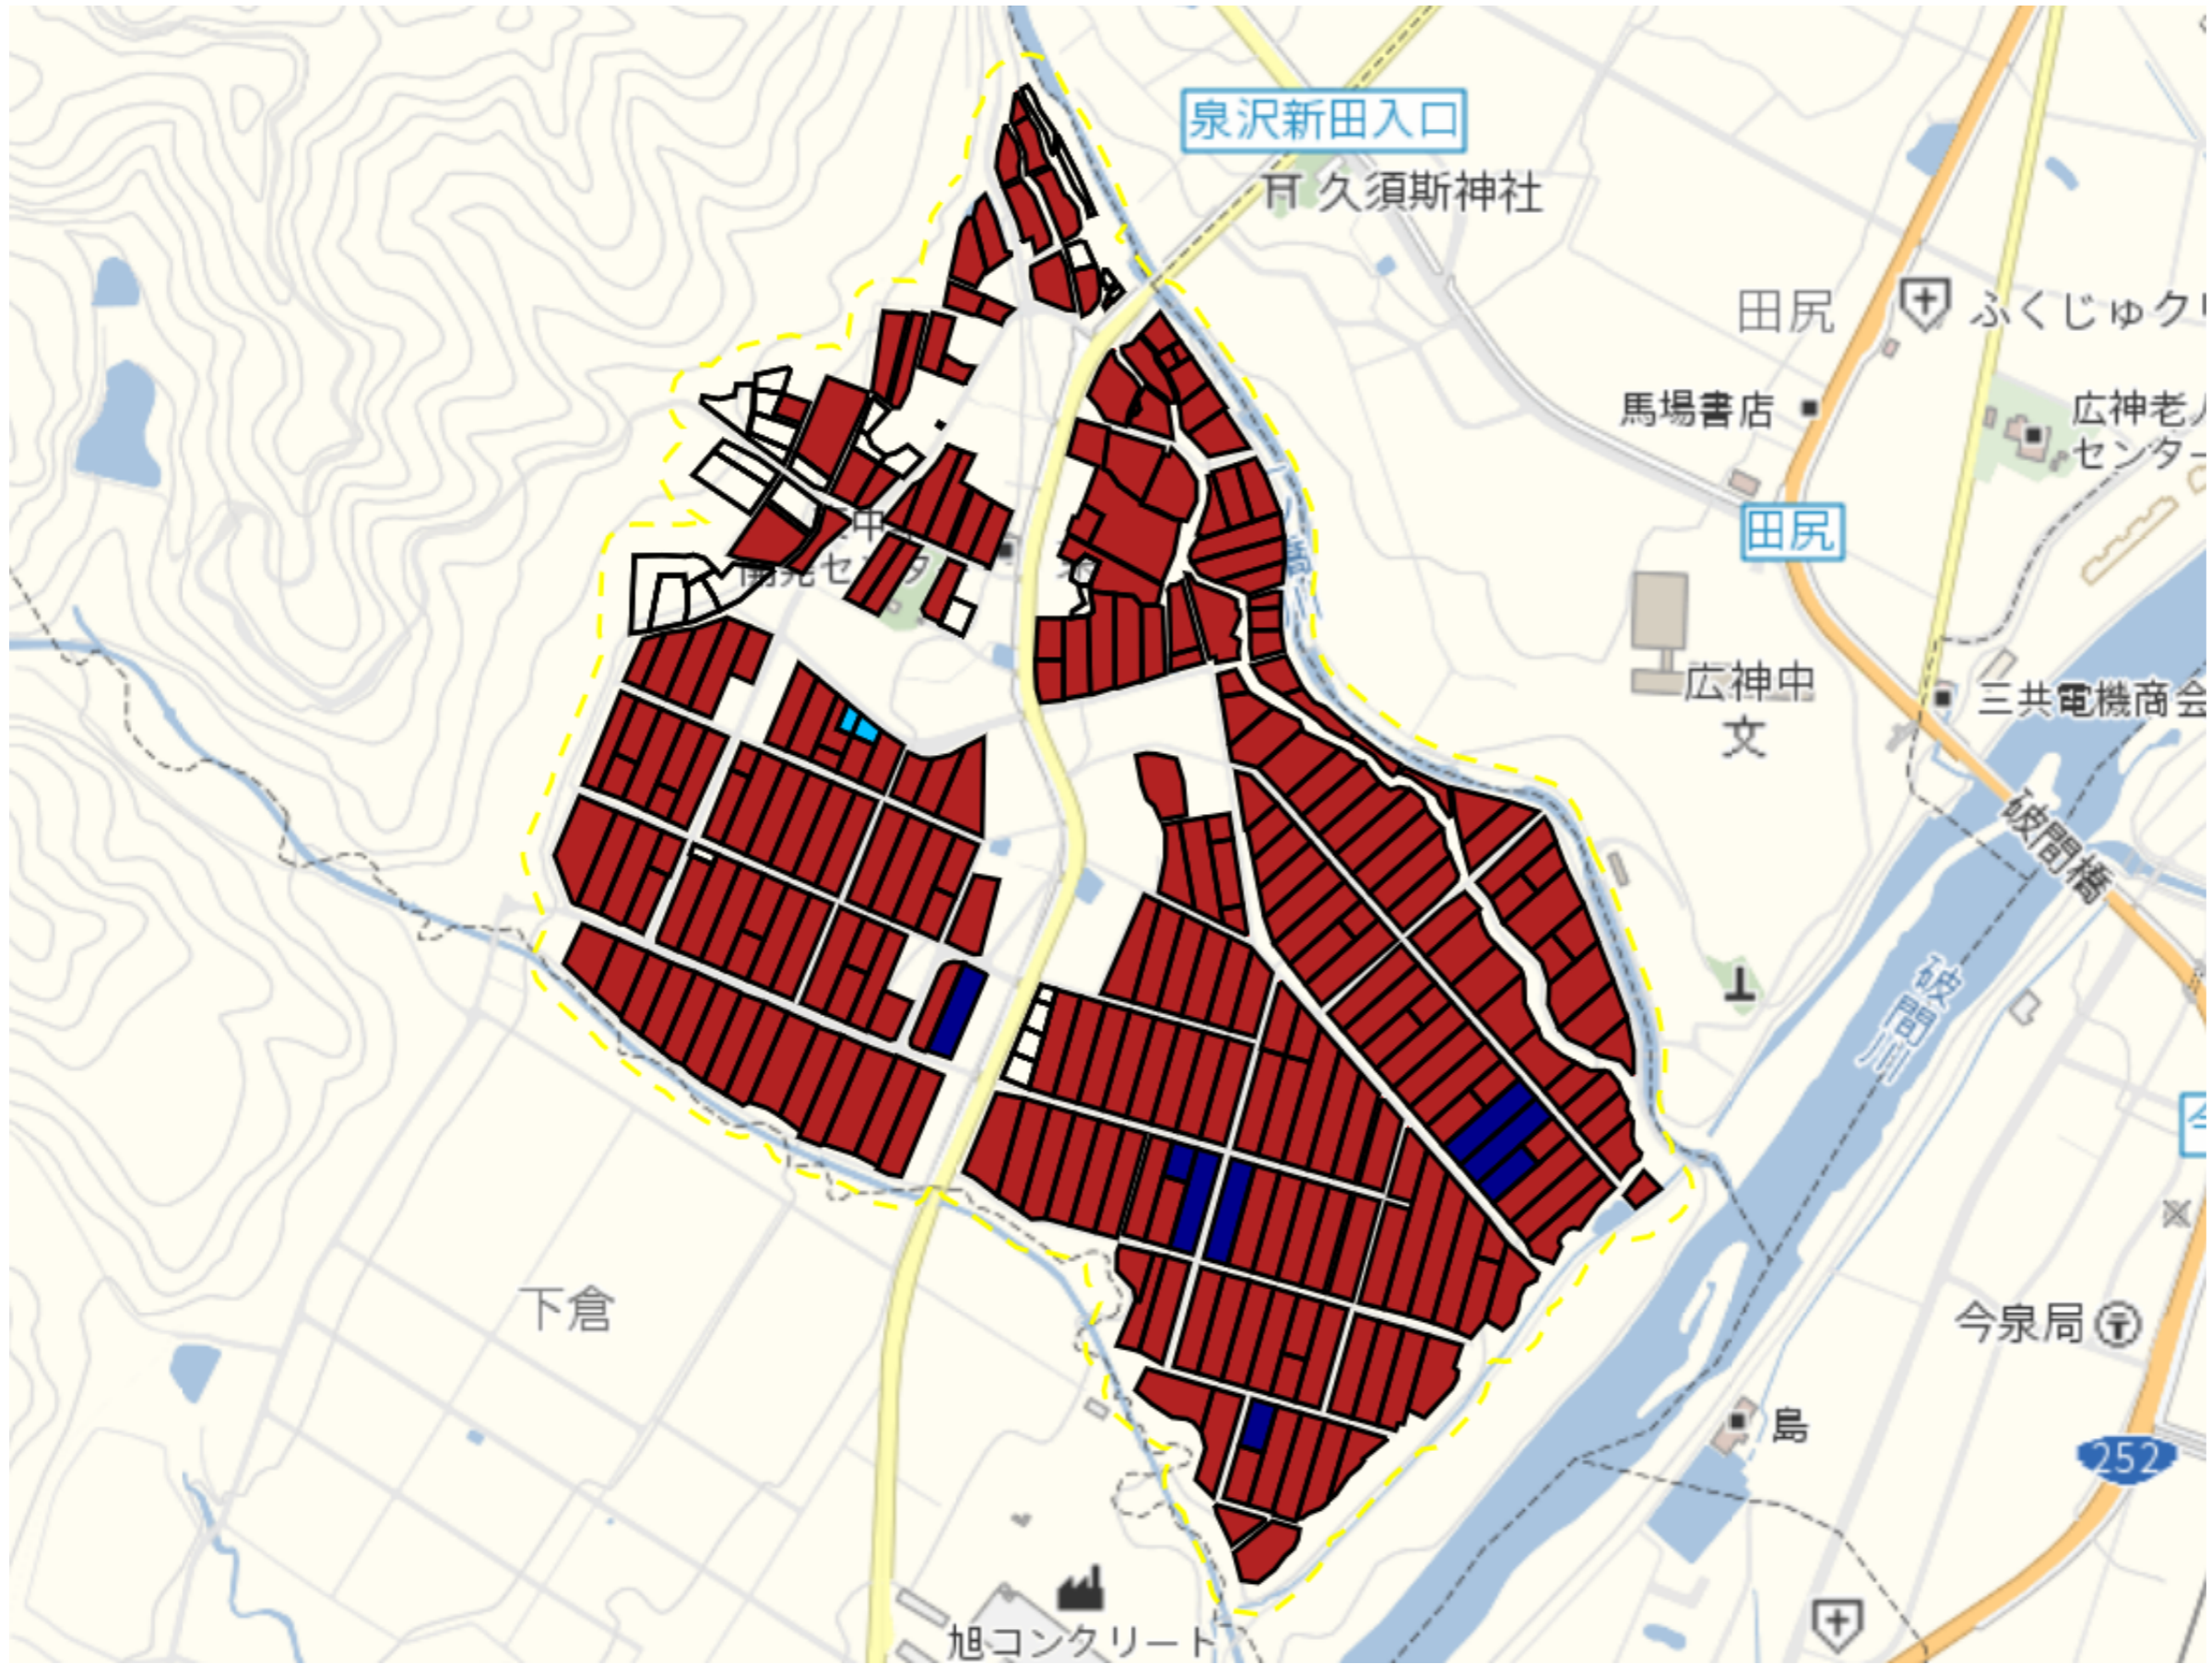

大芋川2

目標地図(素案)

1 : 4000

長堀新田1

目標地区(素案)

1 : 5000

長堀新田2

目標地区(素案)

1 : 2000

田尻

目標地区(素案)

1 : 4000

田中

目標地区(素案)

1 : 7500

東中1

目標地図(素案)

1 : 5500

東中2

1 : 6000

並柳1

目標地区(素案)

1 : 5500

並柳2

目標地区(素案)

1 : 5500

茂沢1

目標地図(素案)

1 : 5000

茂沢2

目標地図(素案)

1 : 5000