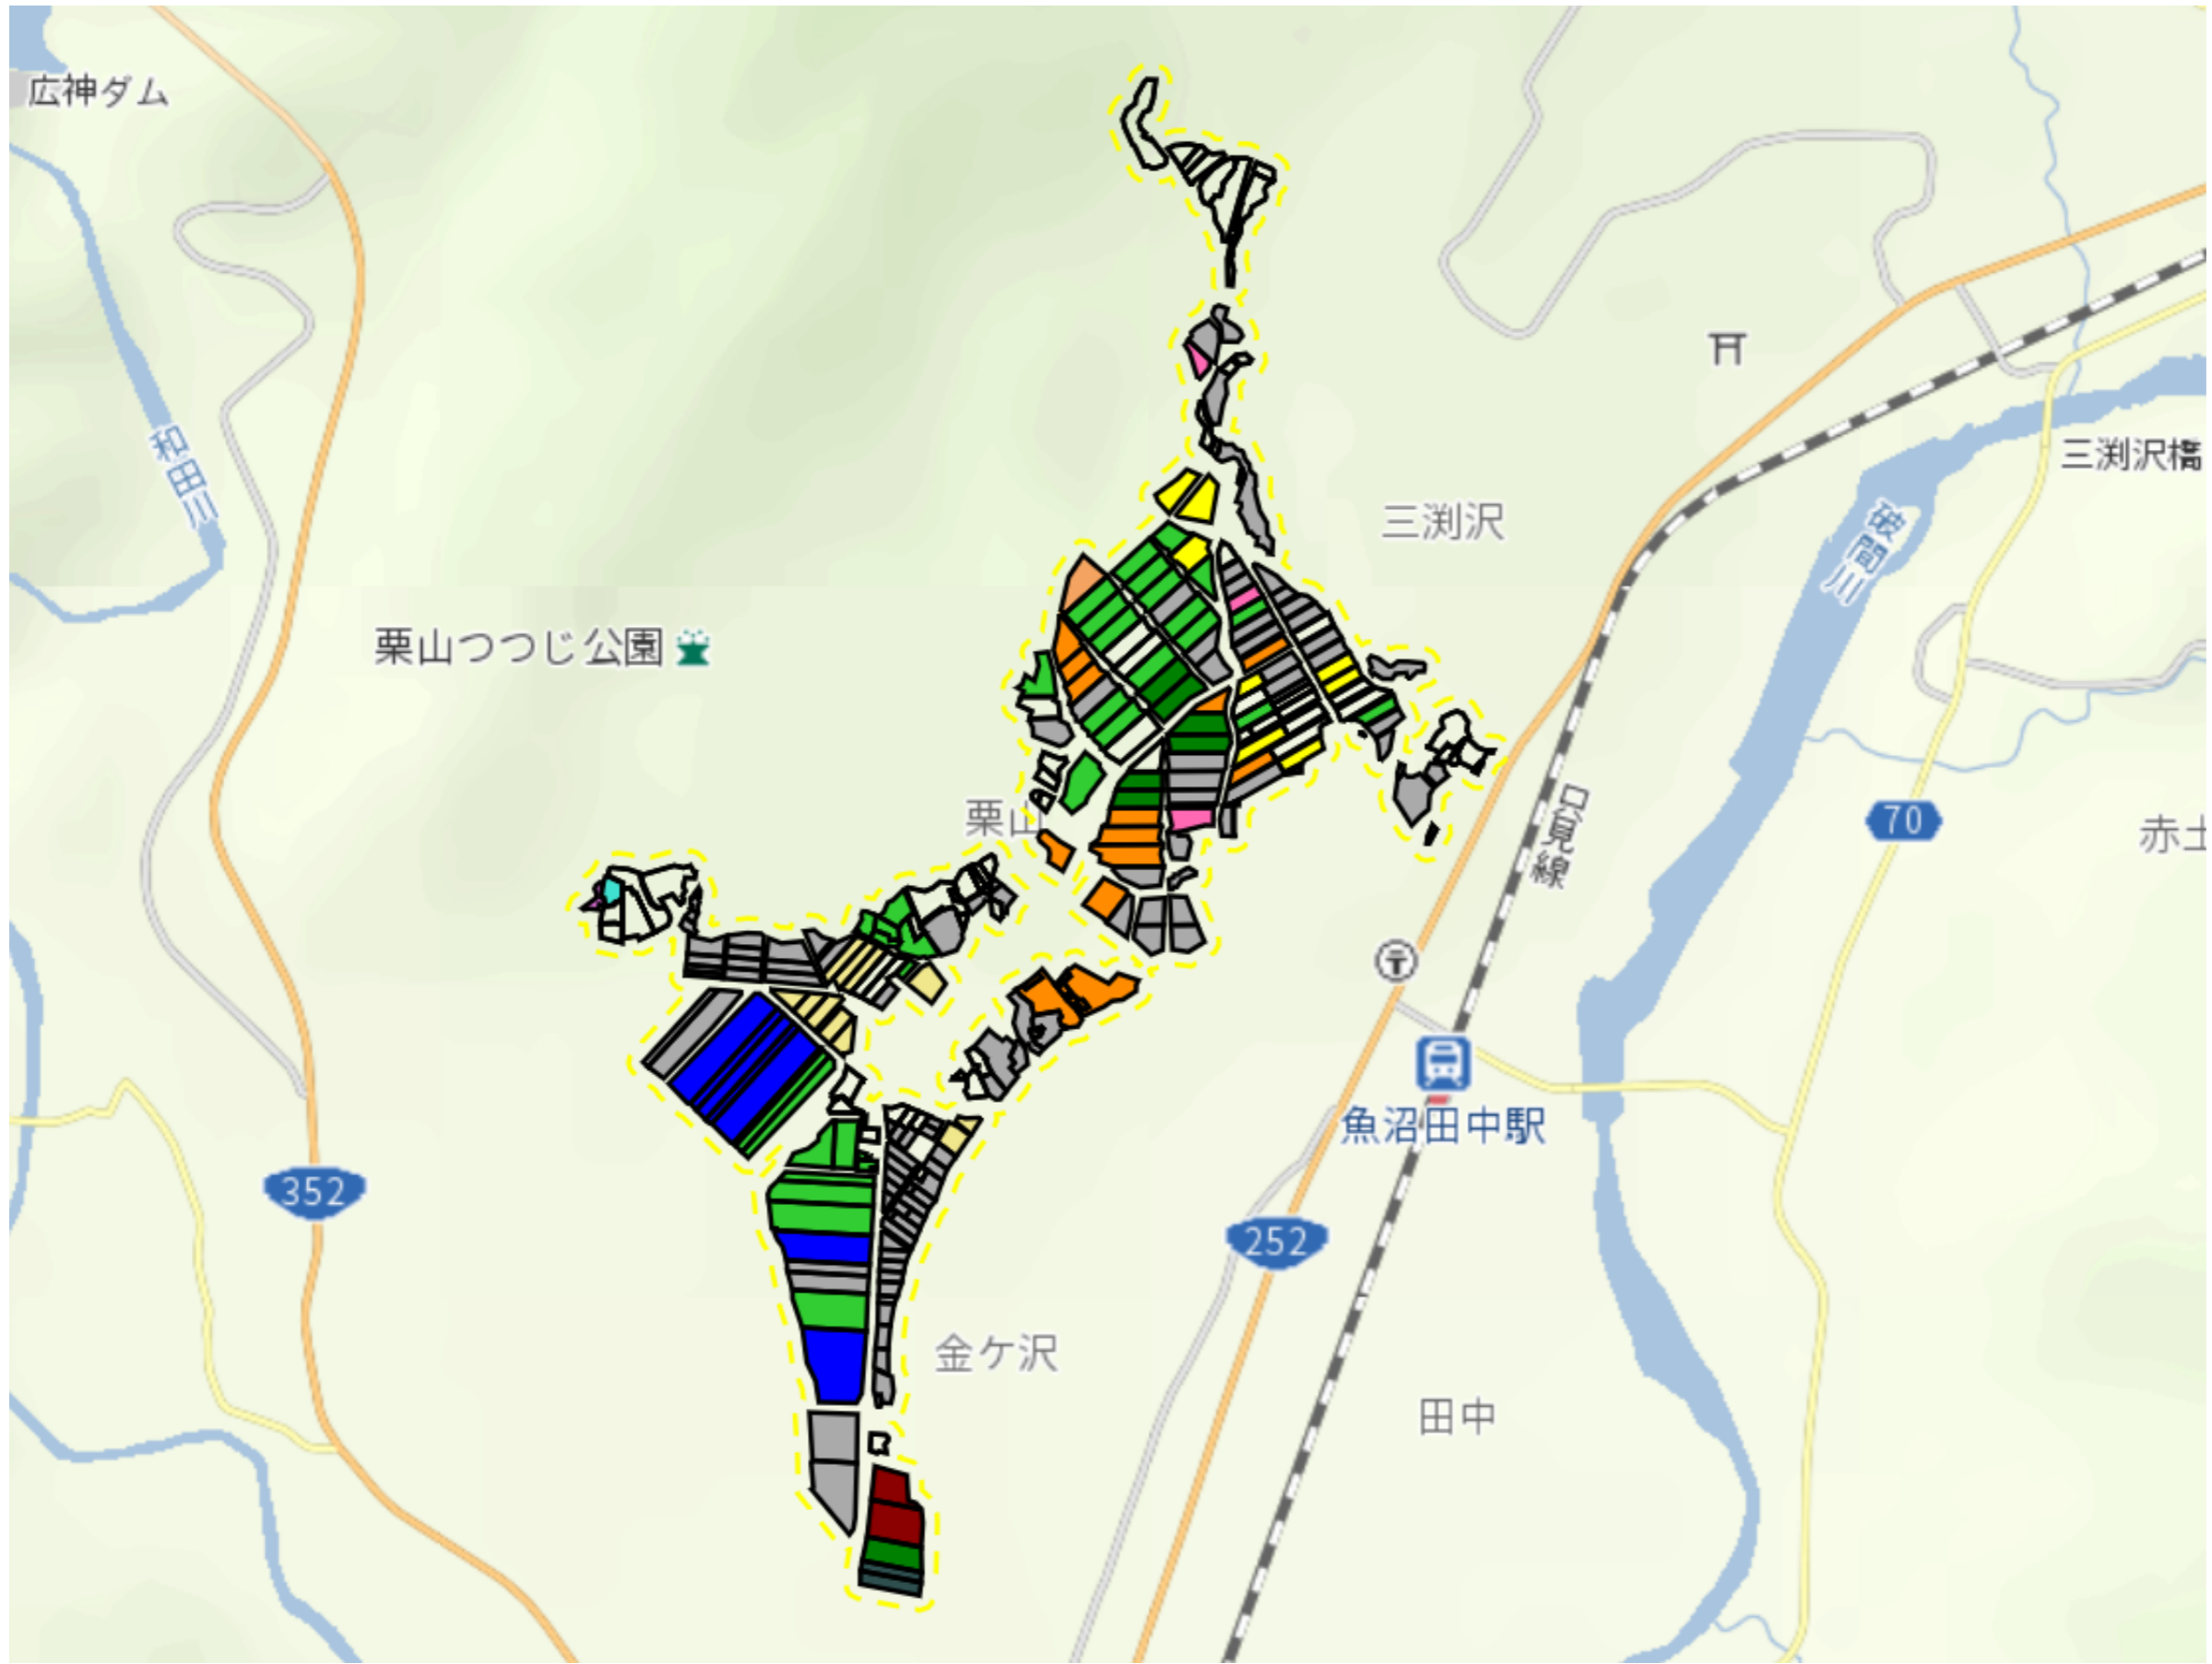

吉平

目標地図(素案)

1 : 7500

宮沢新田

目標地図(素案)

1 : 5000

金ヶ沢

目標地区(素案)

1 : 5500

栗山

目標地図(素案)

1 : 12000

山口1

目標地図(素案)

1 : 6000

山口2

目標地図(素案)

1 : 3500

小庭名

目標地図(素案)

1 : 3000

小庭名新田

目標地図(素案)

1 : 3000

小平尾・道島新田

目標地図(素案)

1 : 8000

小平尾2

目標地区(素案)

1 : 9000

小平尾3

目標地図(素案)