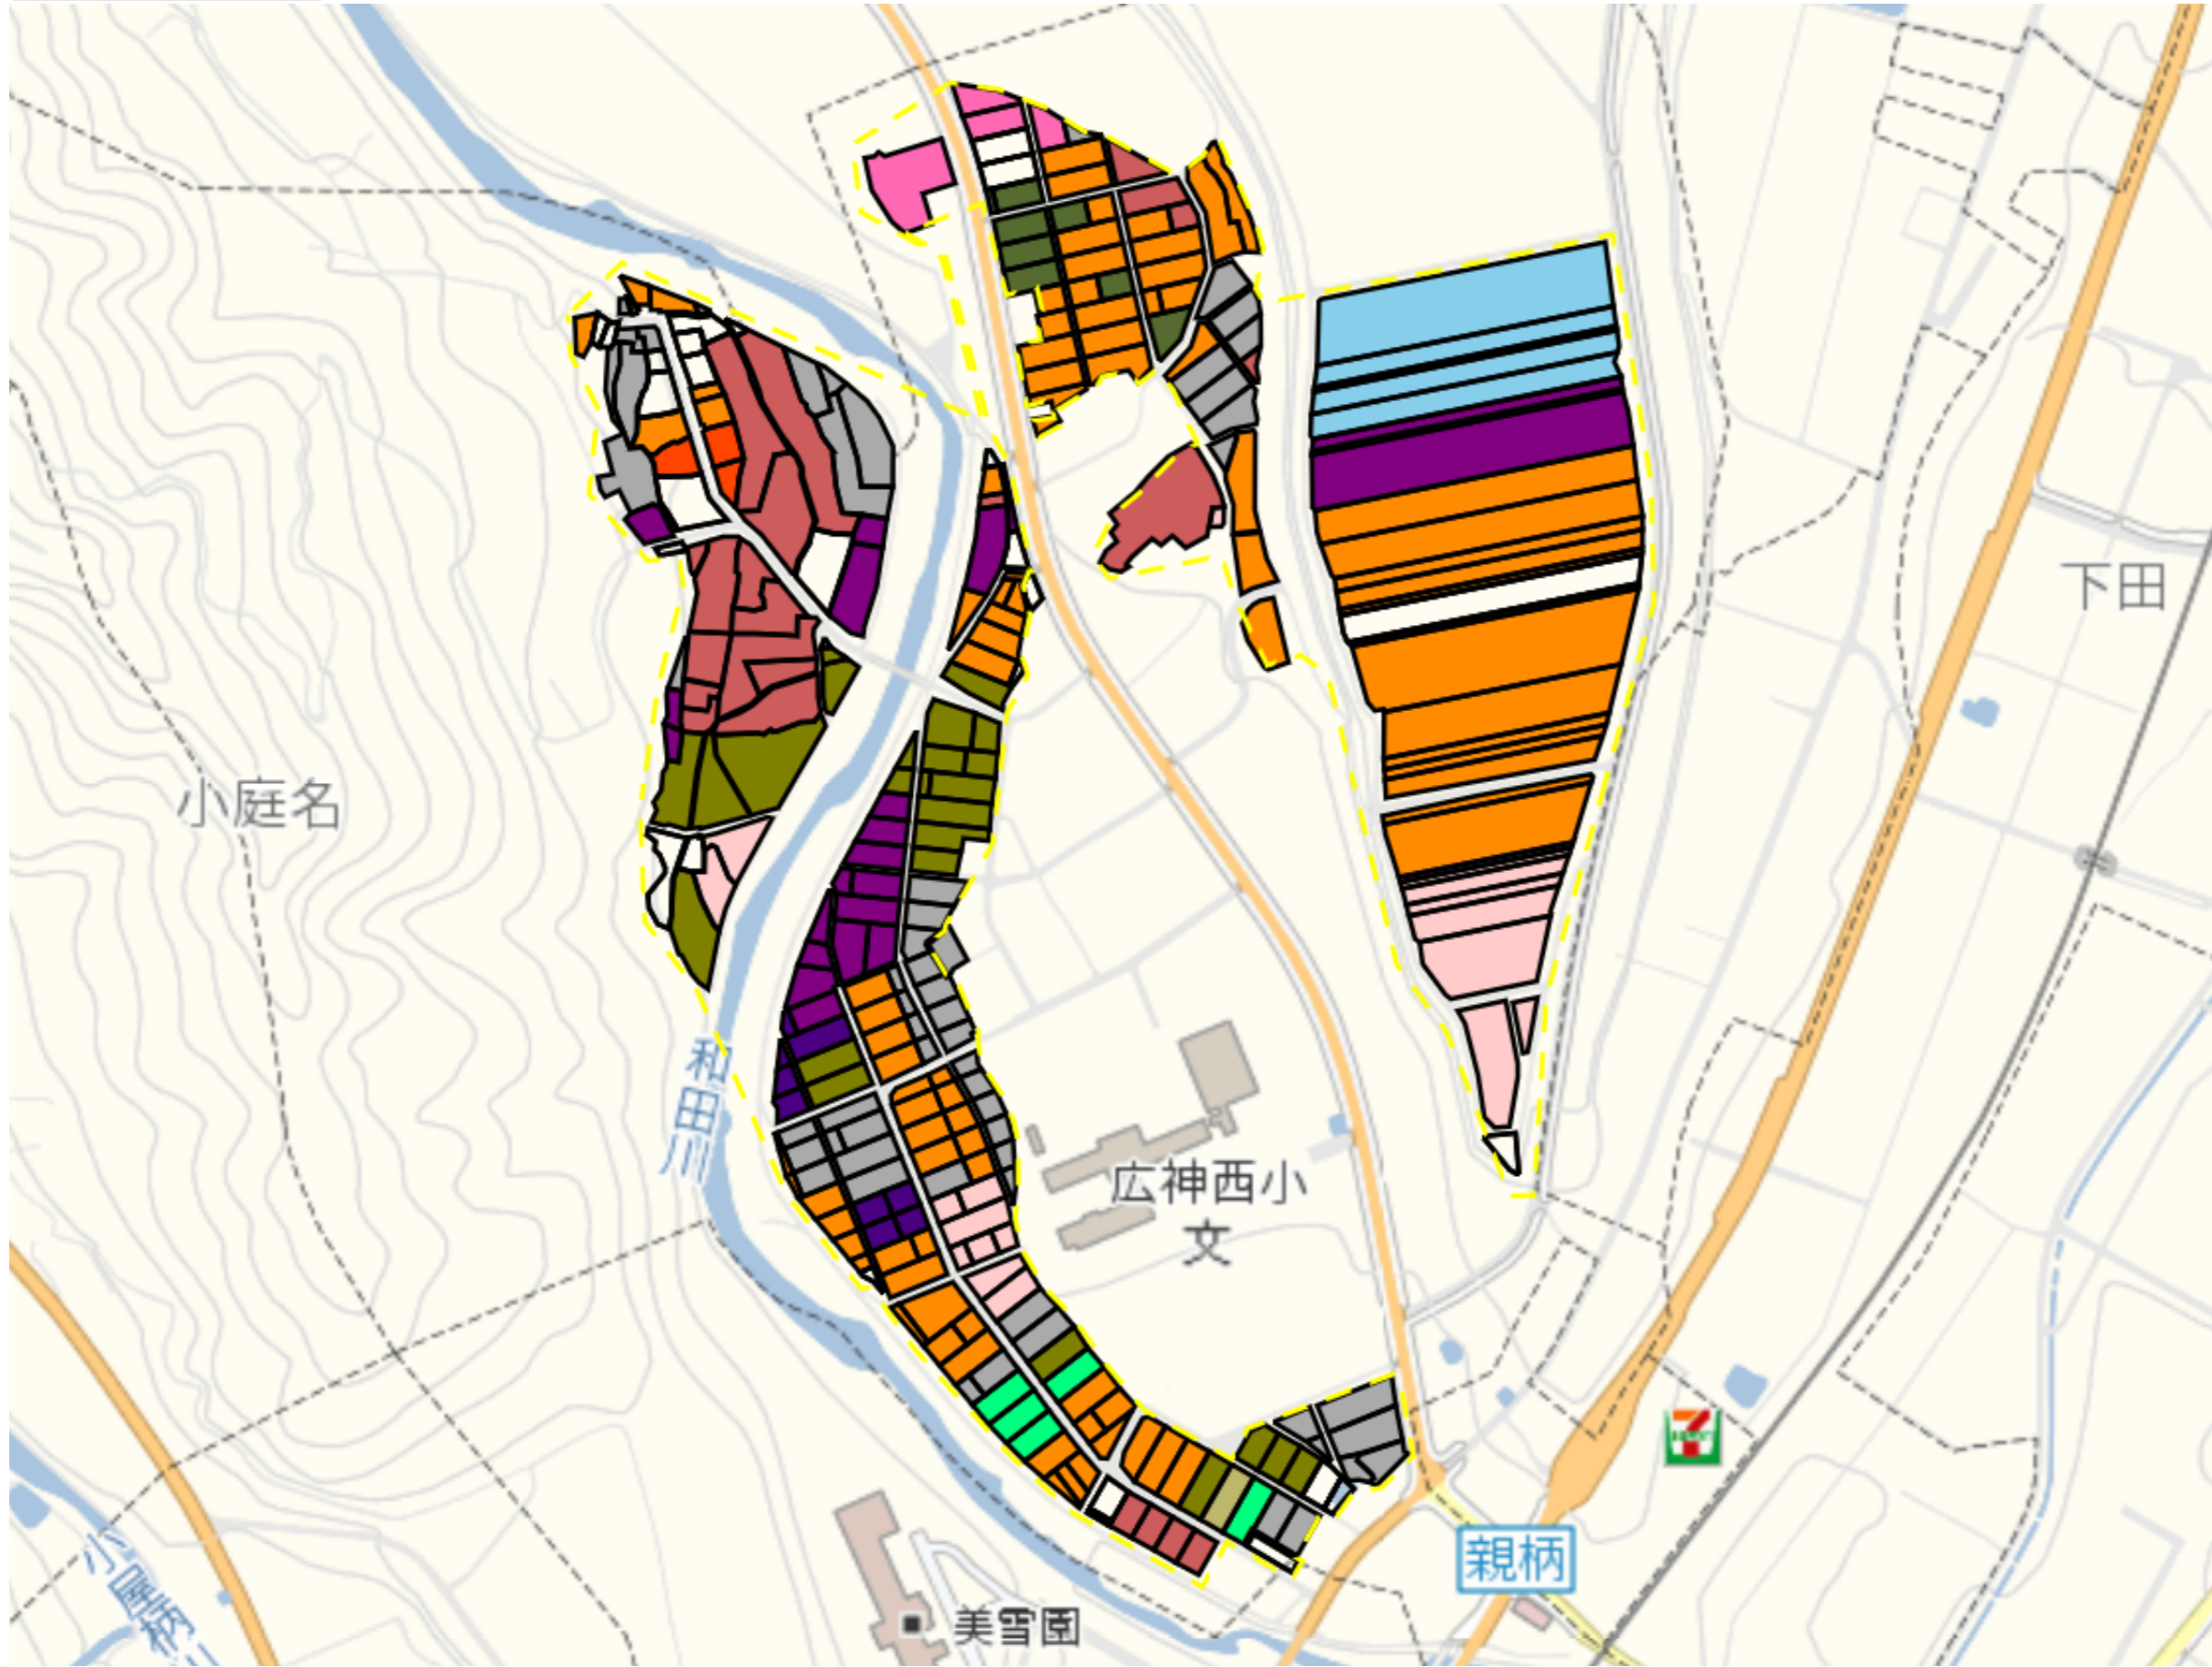

小平尾・道島新田

目標地図(素案)

1 : 8000

小平尾2

目標地区(素案)

1 : 9000

小平尾3

目標地図(素案)

1 : 13500

小平尾4

目標地図(素案)

1 : 11000

小平尾5

目標地図(素案)

1 : 10000

親柄

目標地図(素案)

1 : 5000

水沢1

1 : 3000

水沢2

目標地図(素案)

1 : 4000

水沢3

目標地図(素案)

1 : 9000

水沢4

目標地図(素案)

1 : 6000

清本1

目標地区(素案)

1 : 5500