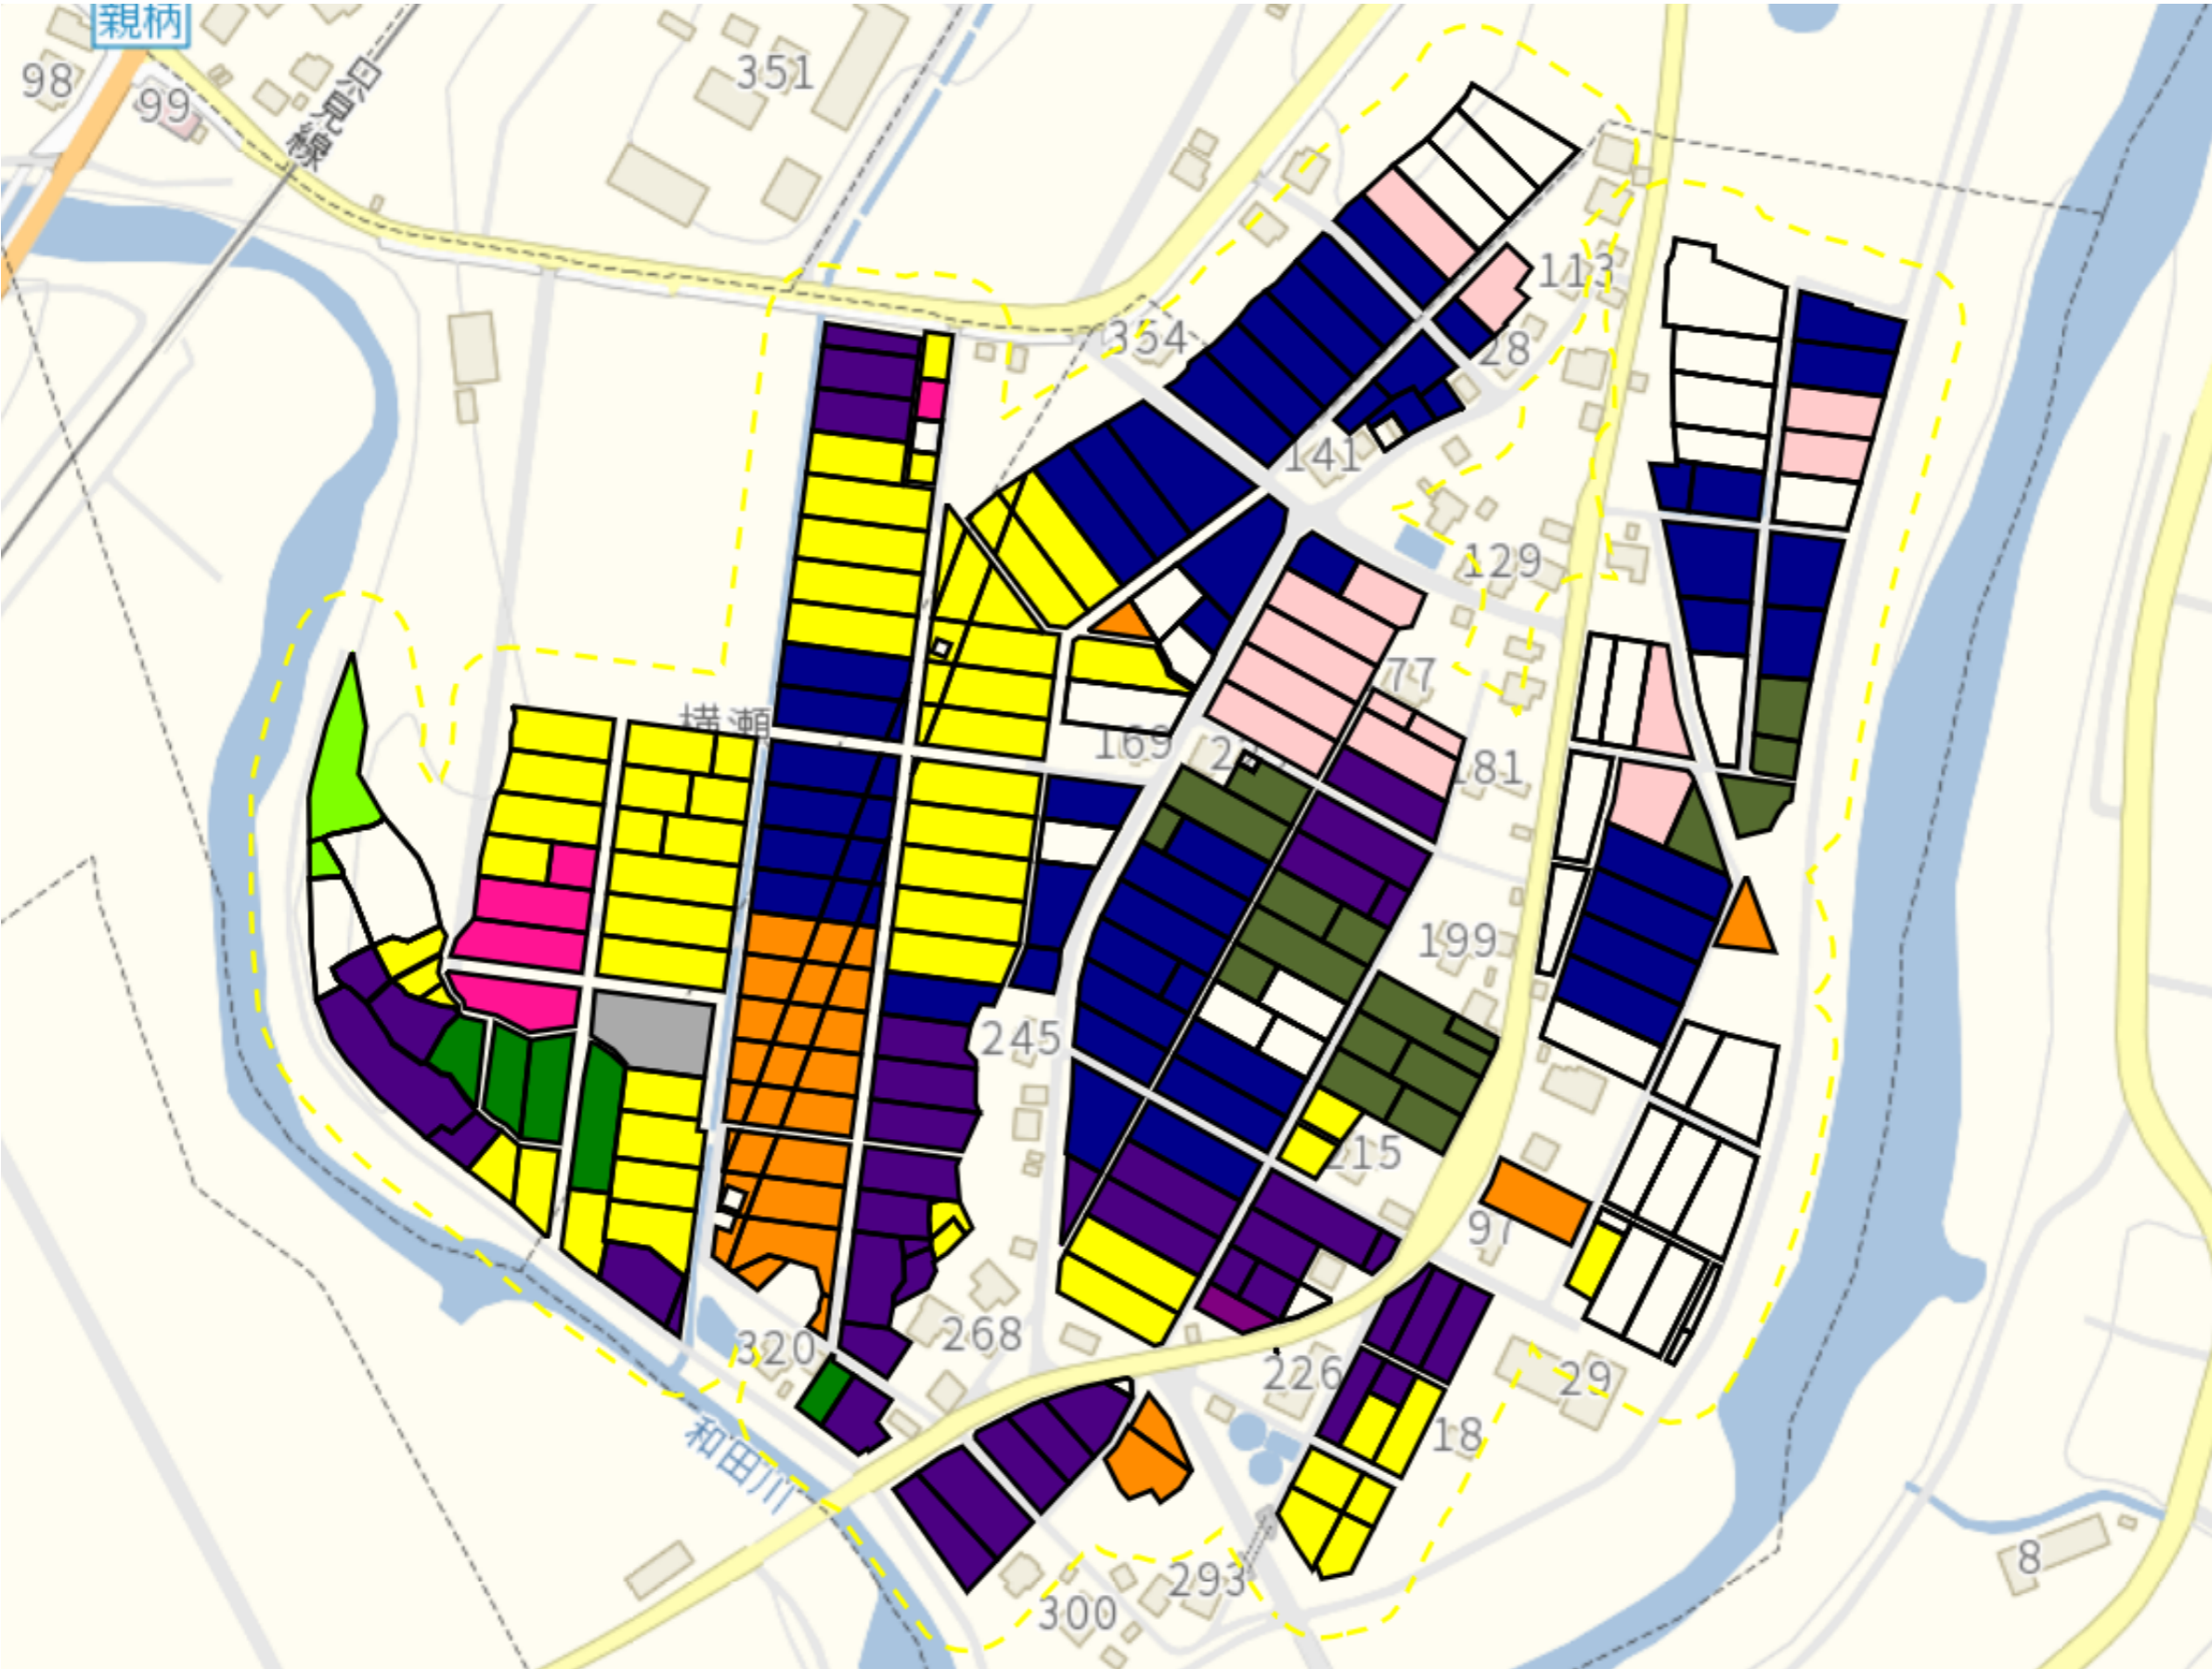

横瀬

1 : 3000

下田

目標地図(素案)

1 : 7000

吉原

目標地図(素案)

1 : 7000

吉平

目標地図(素案)

1 : 7500

宮沢新田

目標地図(素案)

1 : 5000

金ヶ沢

目標地区(素案)

1 : 5500

栗山

目標地図(素案)

1 : 12000

山口1

目標地図(素案)

1 : 6000

山口2

小平尾・道島新田

目標地図(素案)

1 : 8000

小平尾2

目標地区(素案)

1 : 9000

小平尾3

目標地図(素案)