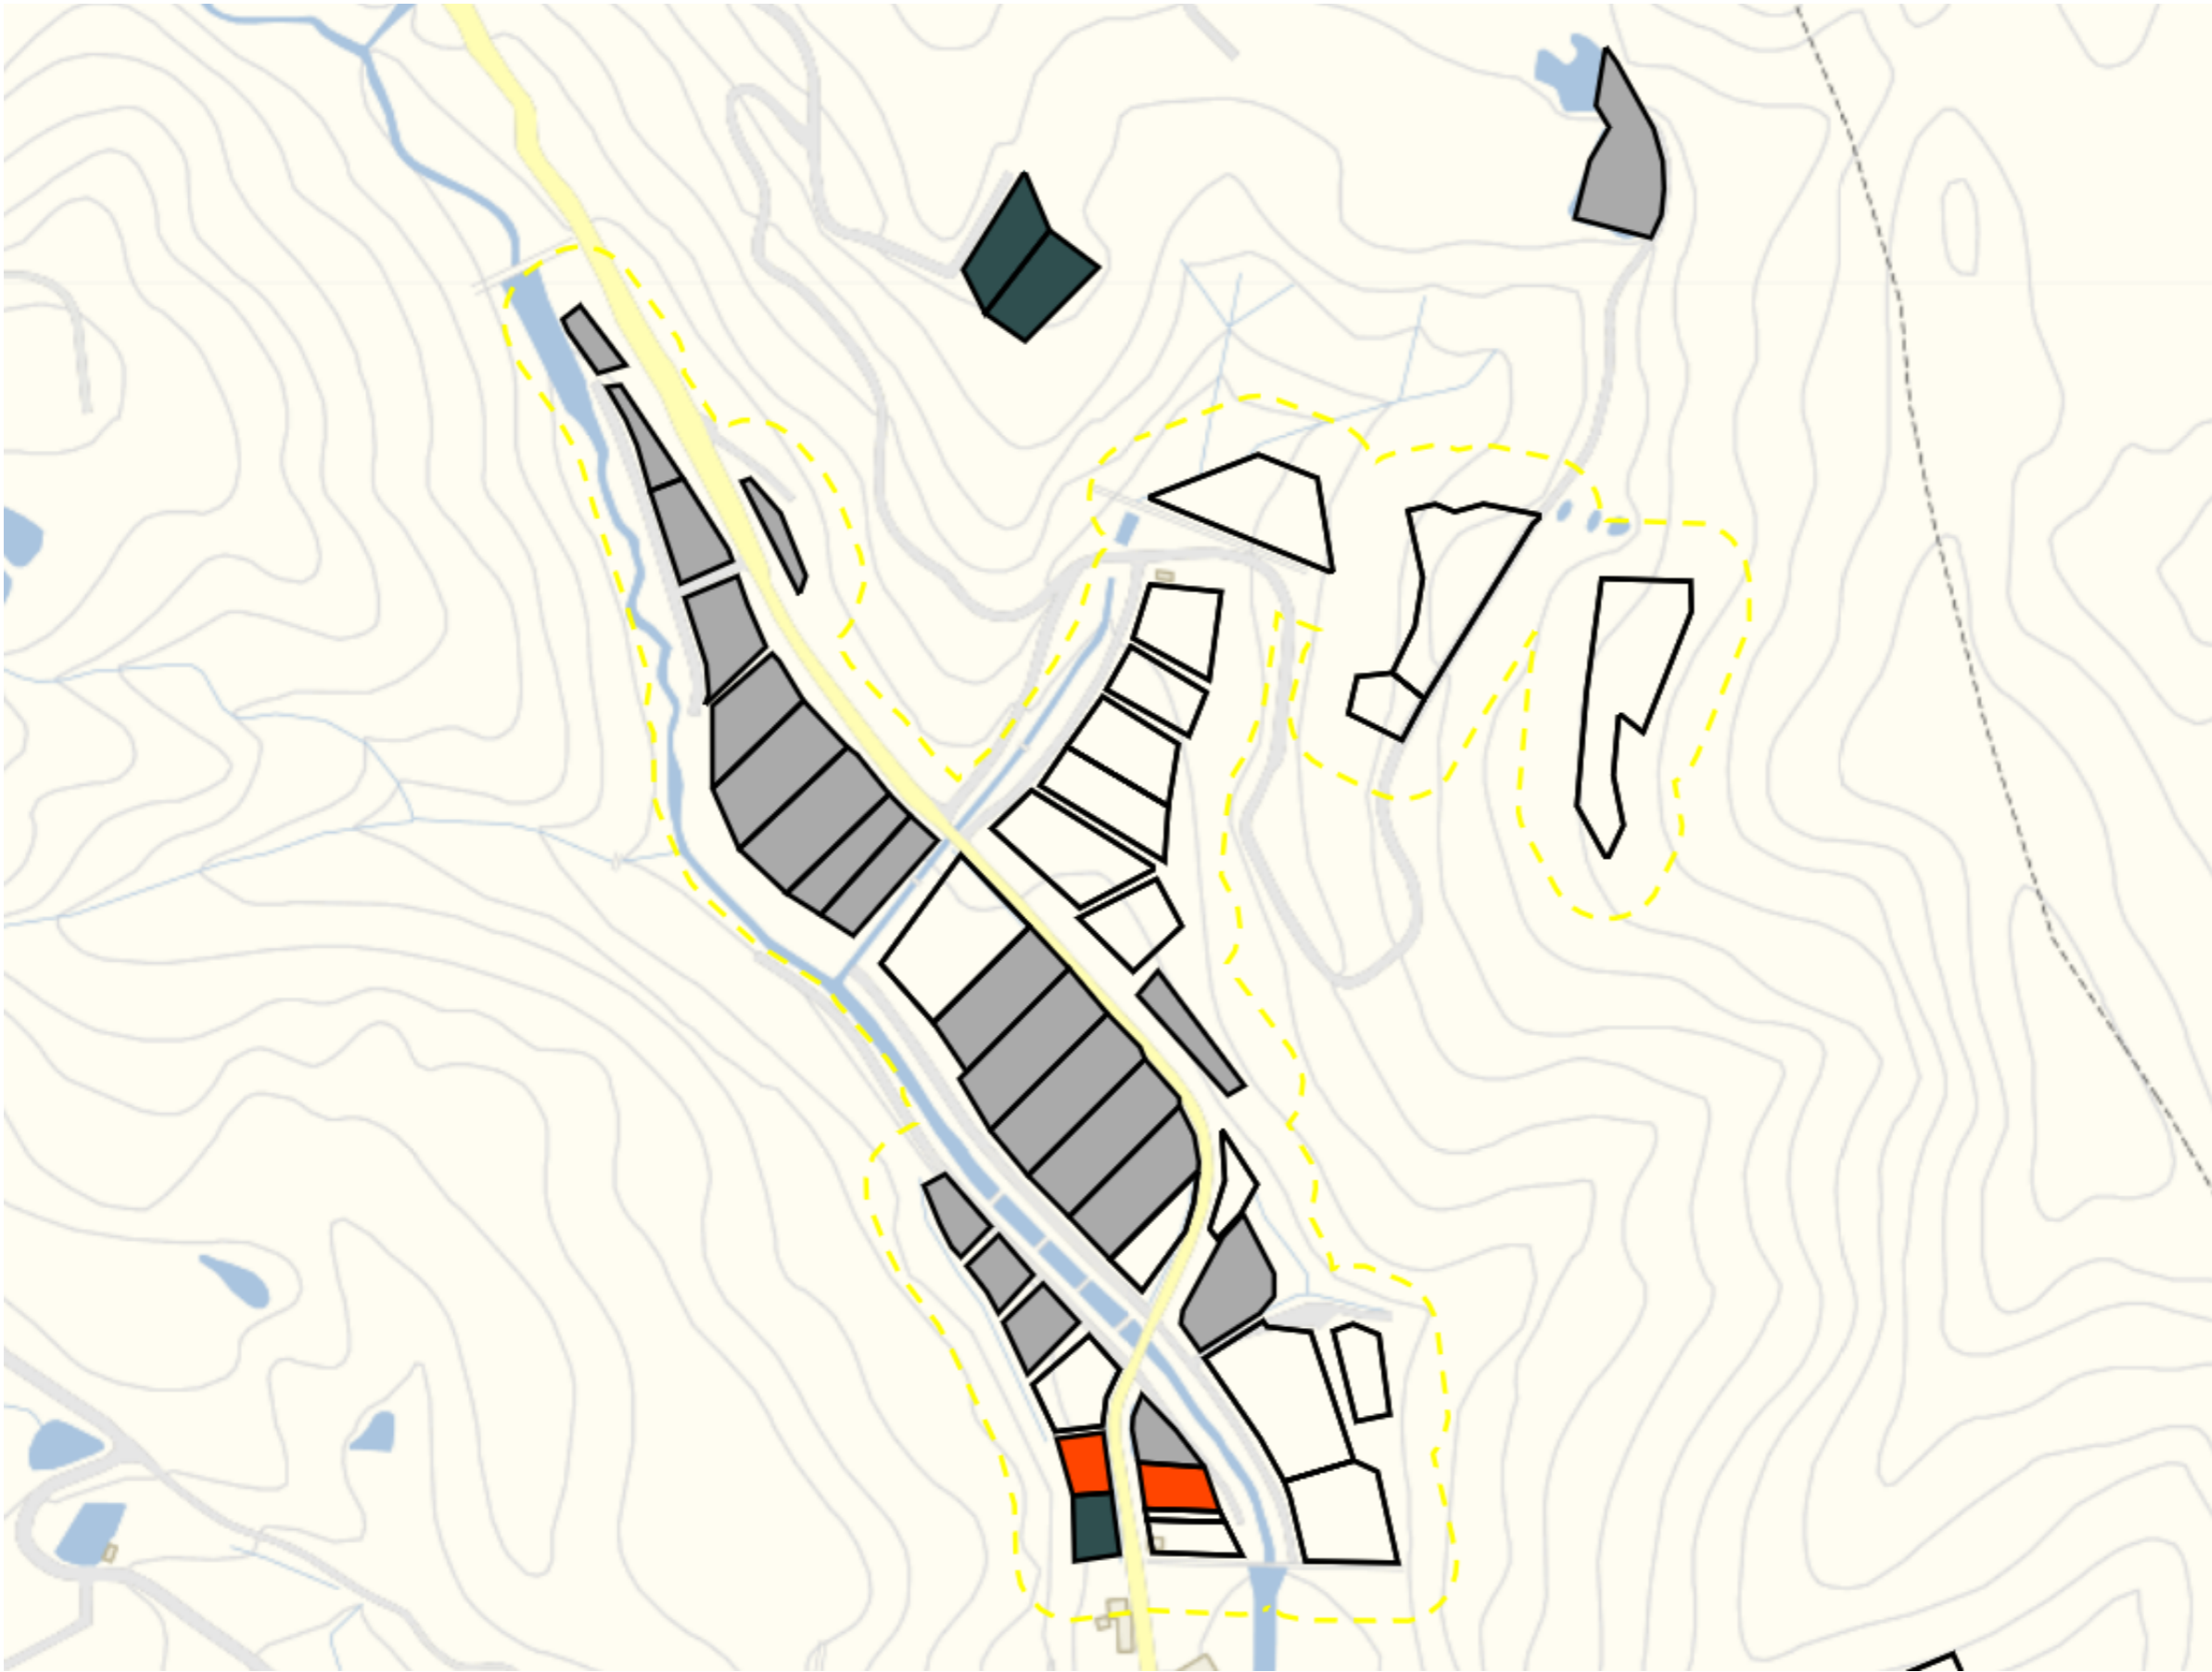

小平尾・道島新田

目標地図(素案)

1 : 8000

小平尾2

目標地区(素案)

1 : 9000

小平尾3

目標地図(素案)

1 : 13500

小平尾4

目標地図(素案)

1 : 11000

小平尾5

目標地図(素案)

1 : 10000

親柄

目標地図(素案)

1 : 5000

水沢1

1 : 3000

水沢2

目標地図(素案)

1 : 4000

水沢3

目標地図(素案)

1 : 9000

水沢4

目標地図(素案)

1 : 6000

清本1

目標地区(素案)

1 : 5500