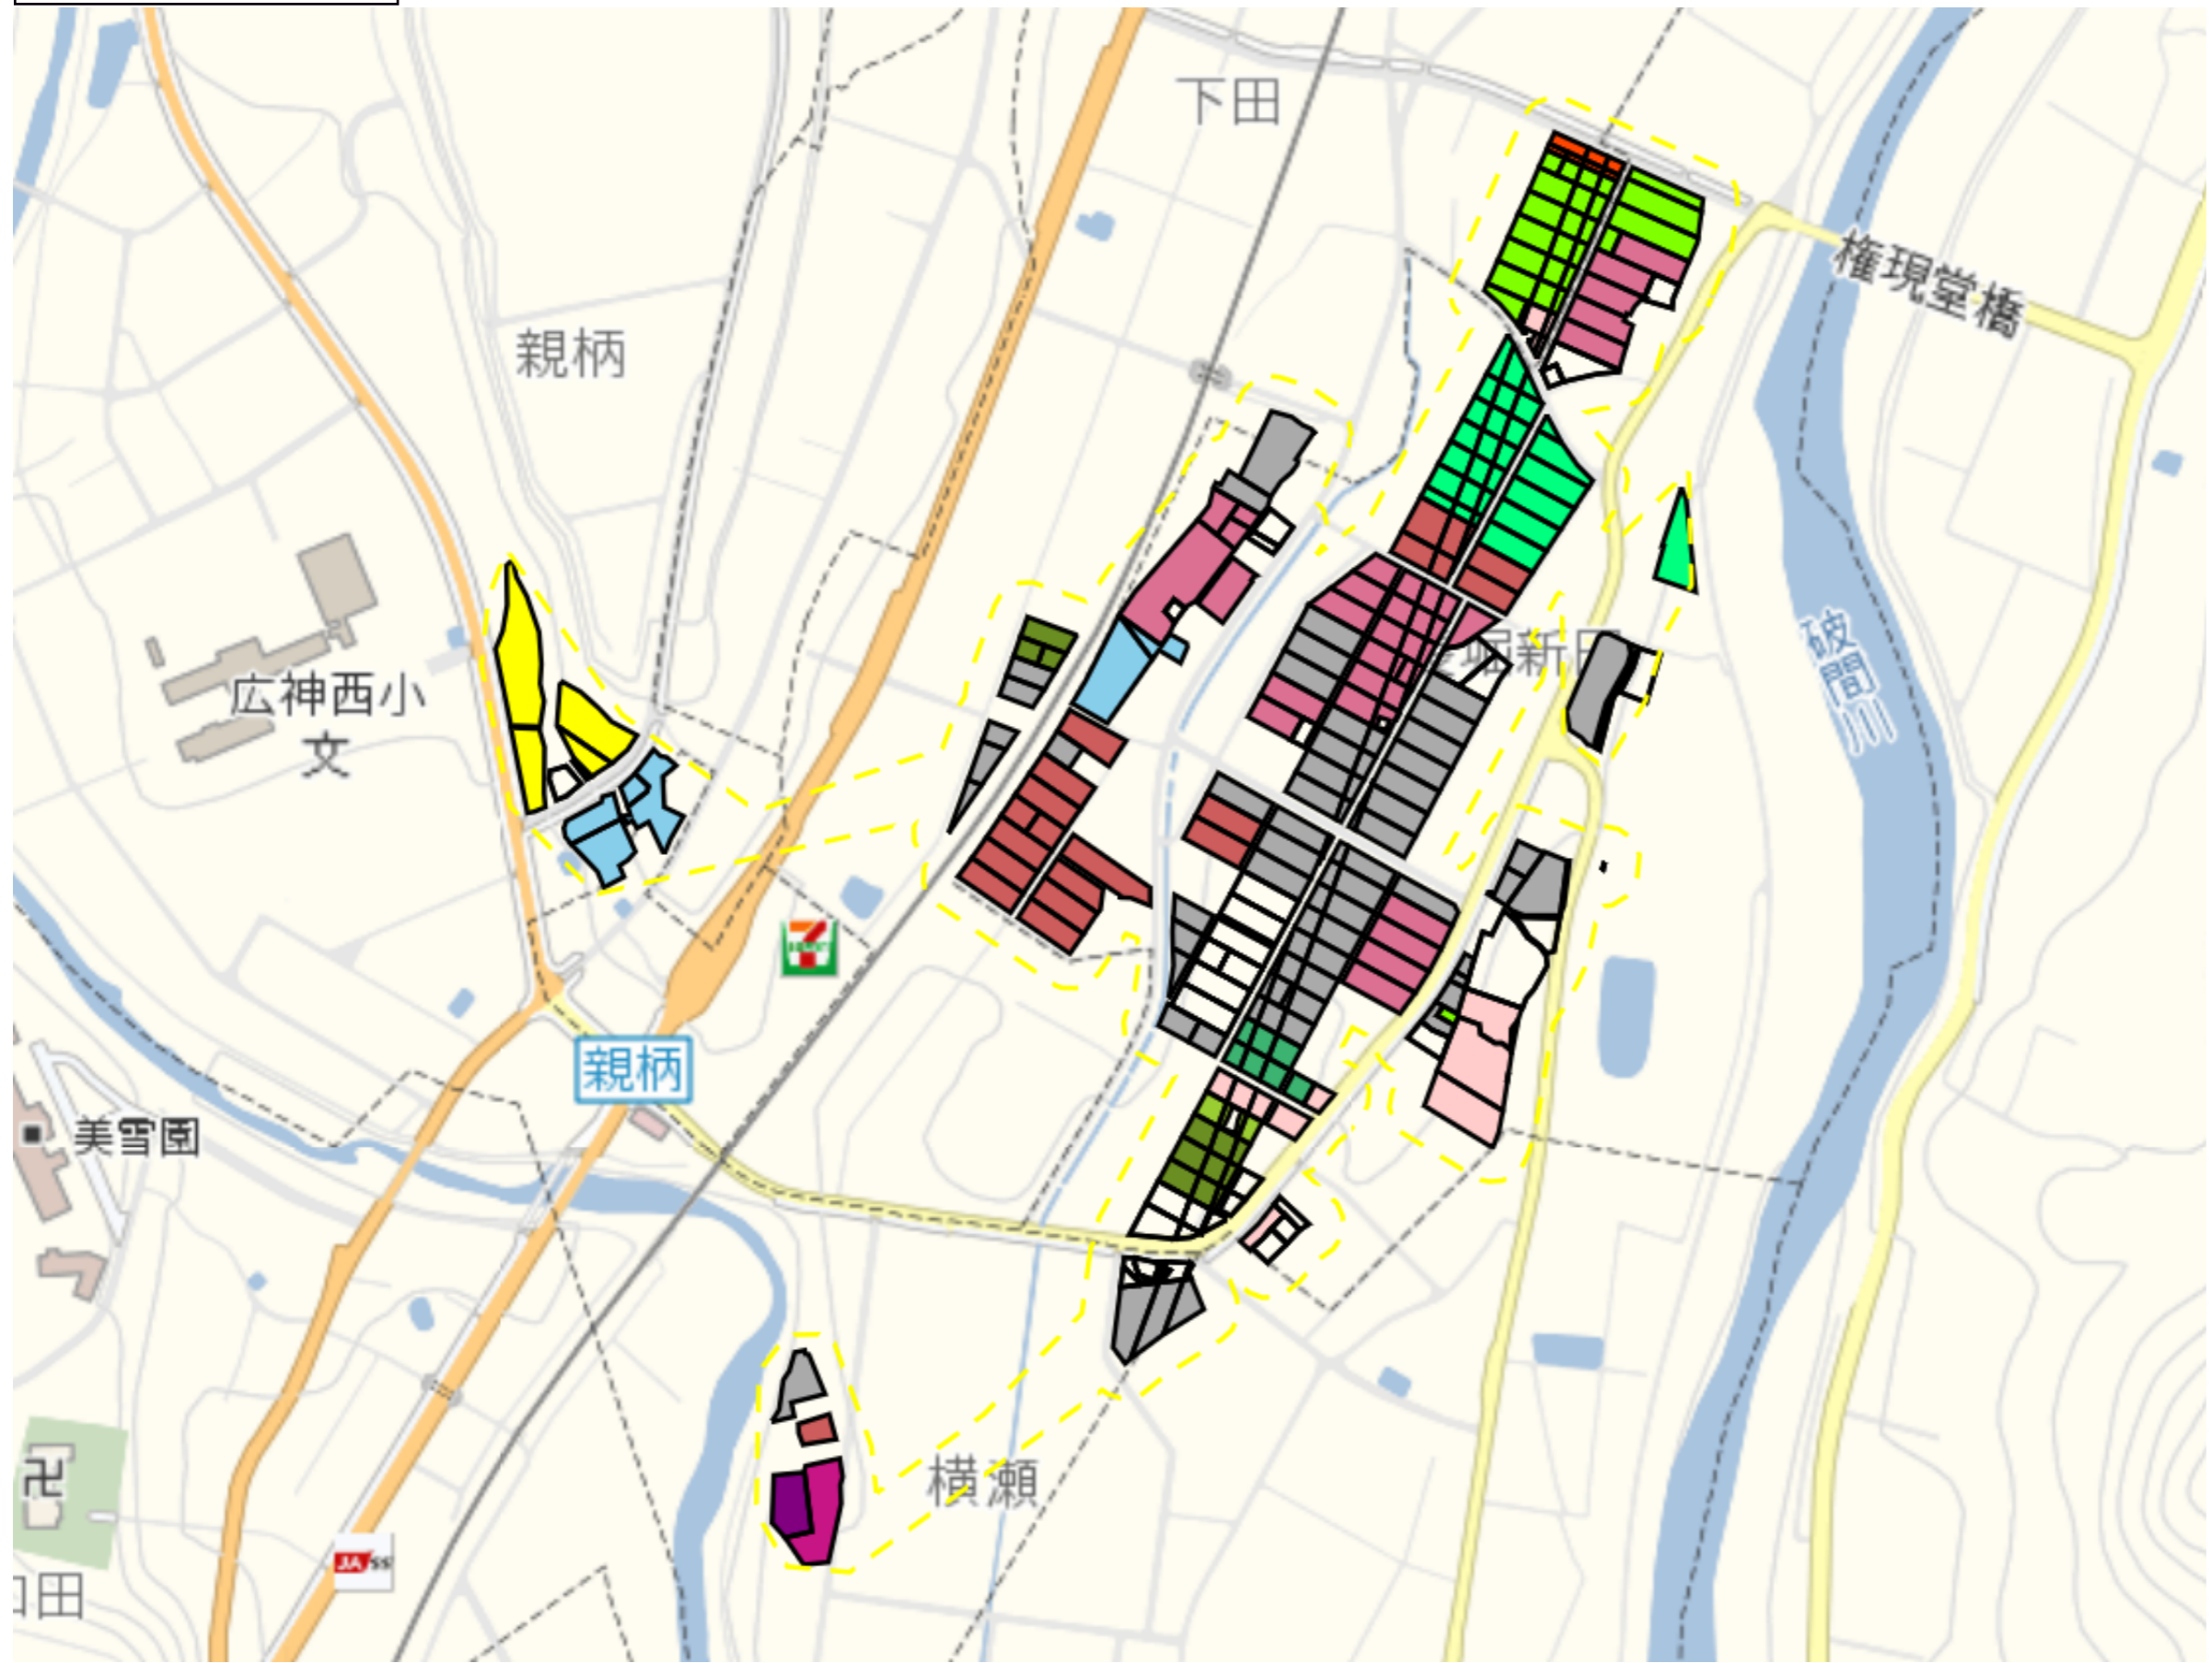

清本2

目標地区(素案)

1 : 4500

泉沢

目標地図(素案)

1 : 9000

大芋川1

1 : 5500

大芋川2

目標地図(素案)

1 : 4000

長堀新田1

目標地区(素案)

1 : 5000

長堀新田2

目標地区(素案)

1 : 2000

田尻

目標地区(素案)

1 : 4000

田中

目標地区(素案)

1 : 7500

東中1

目標地図(素案)

1 : 5500

東中2

1 : 6000

並柳1

目標地区(素案)

1 : 5500

並柳2