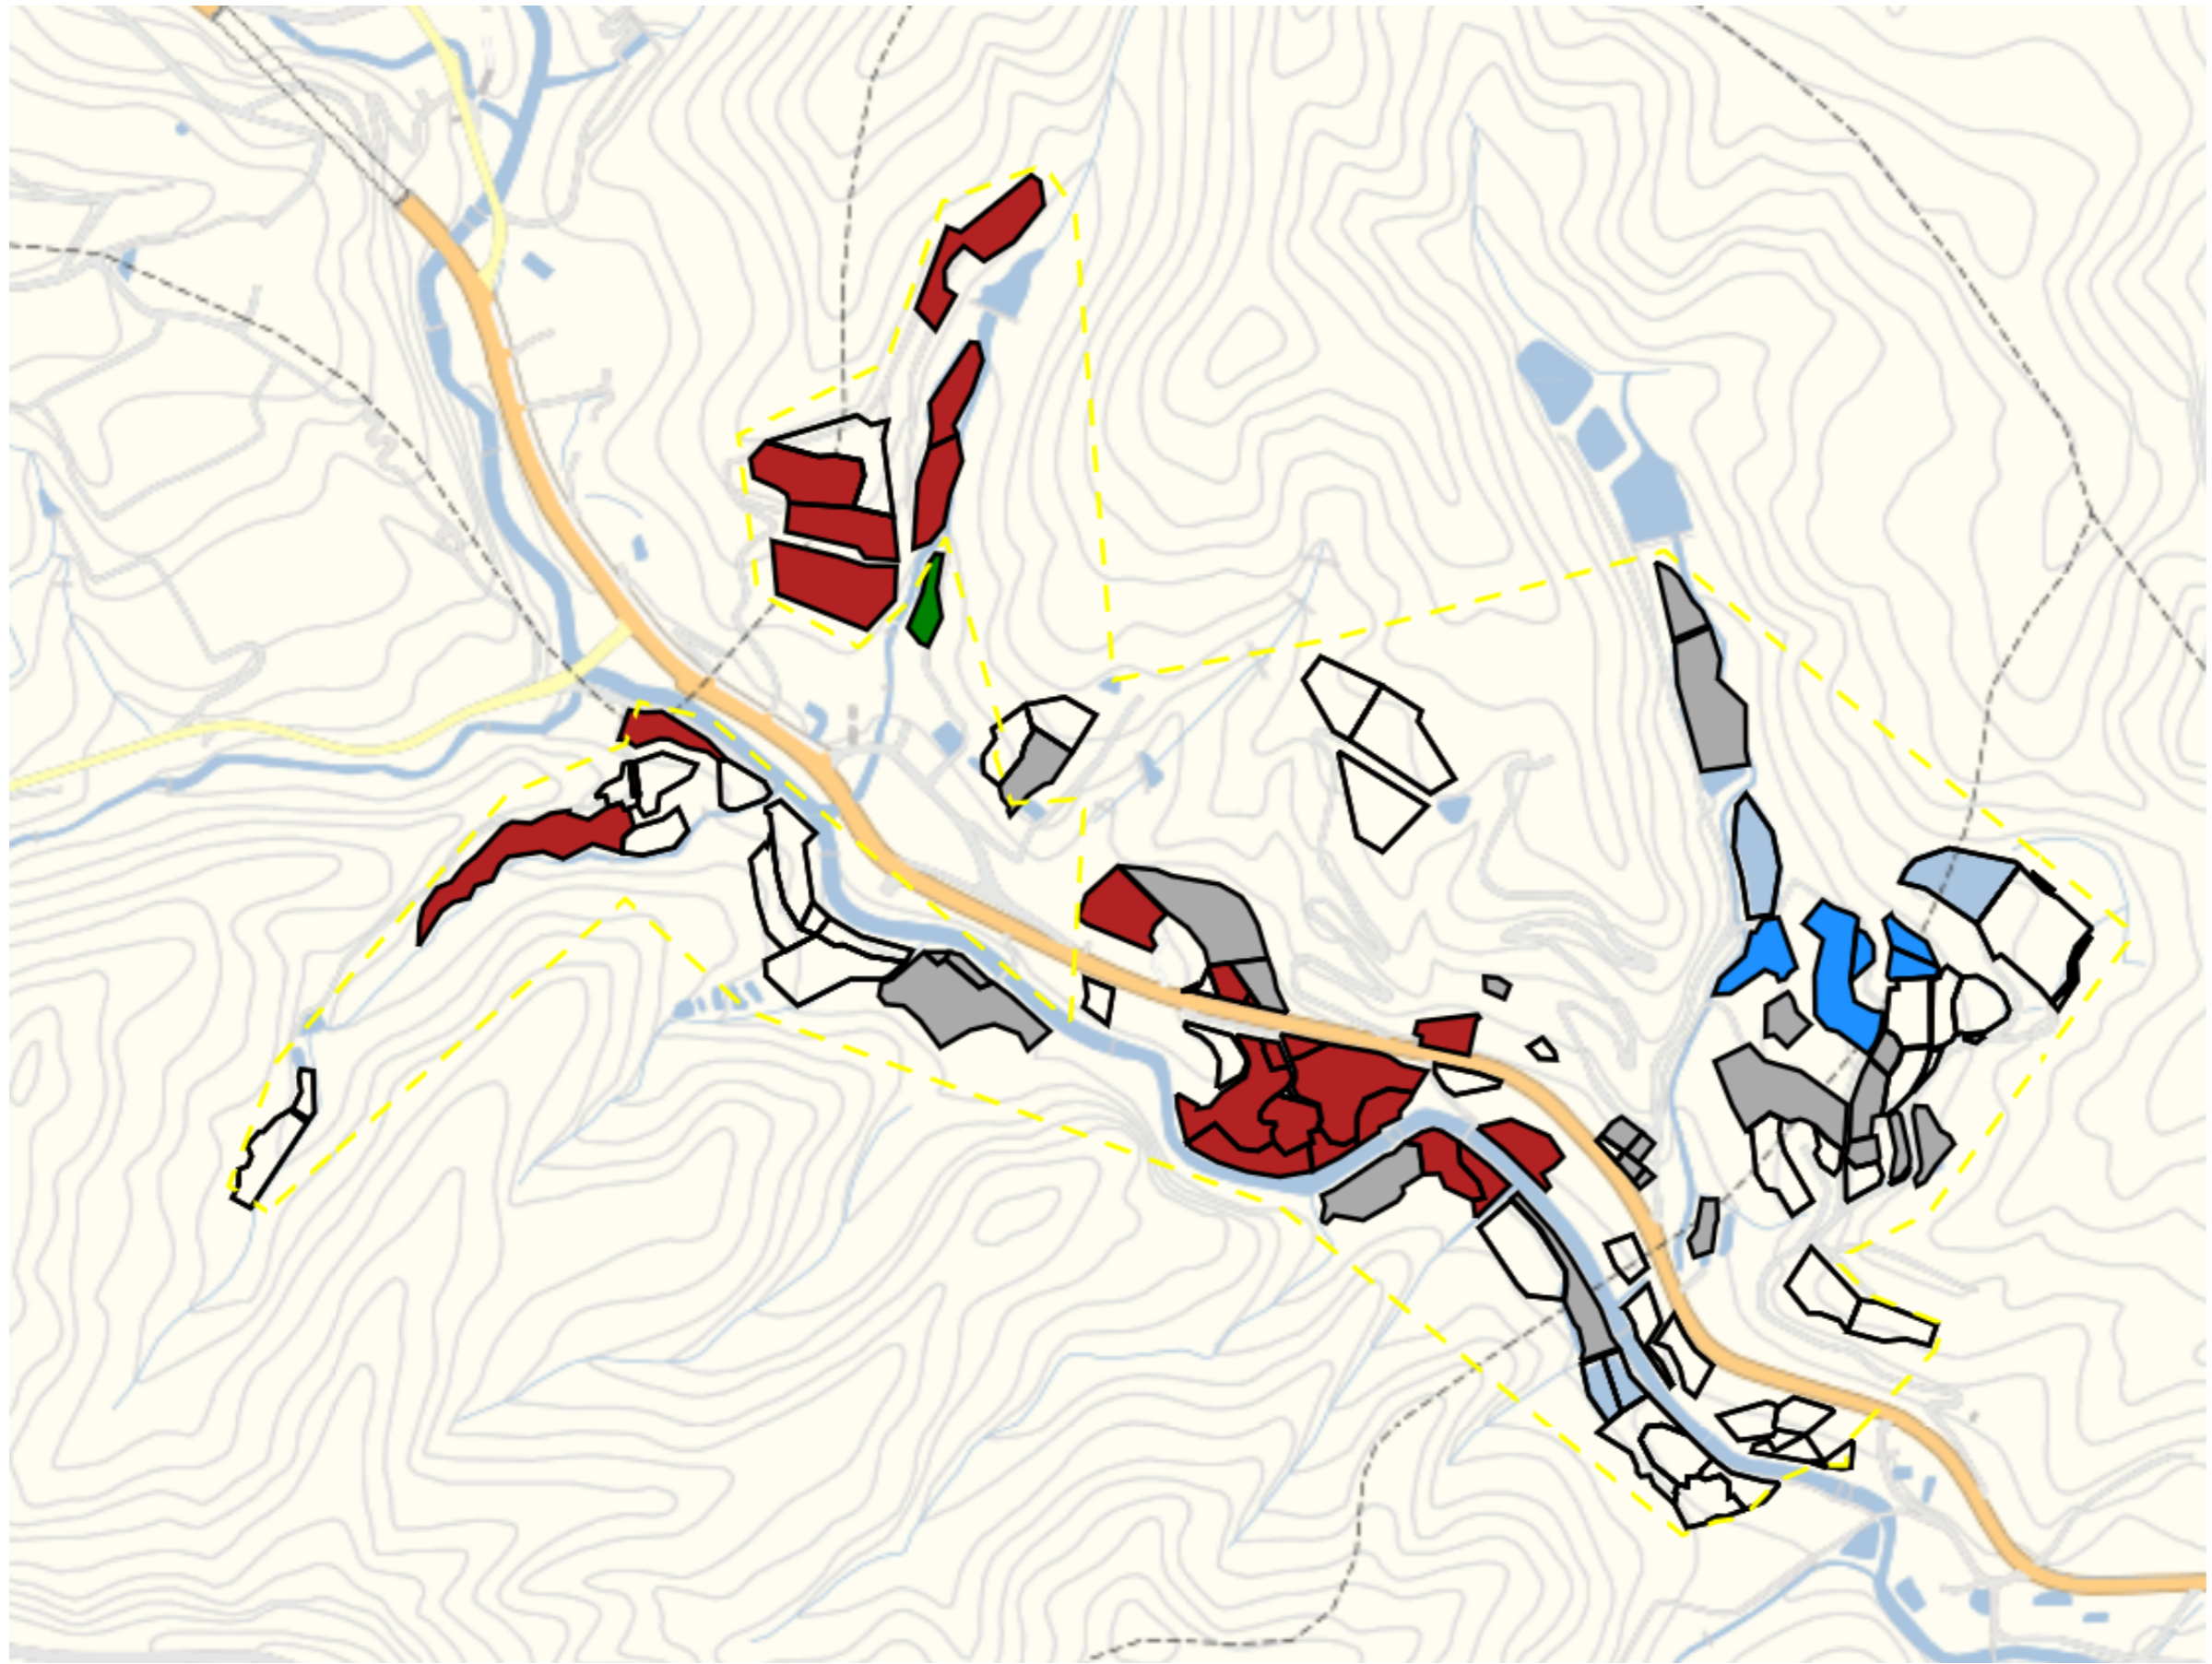

目標地図(素案)

1 : 5500

東中2

1 : 6000

並柳1

目標地区(素案)

1 : 5500

並柳2

目標地区(素案)

1 : 5500

茂沢1

目標地図(素案)

1 : 5000

茂沢2

目標地図(素案)

1 : 5000