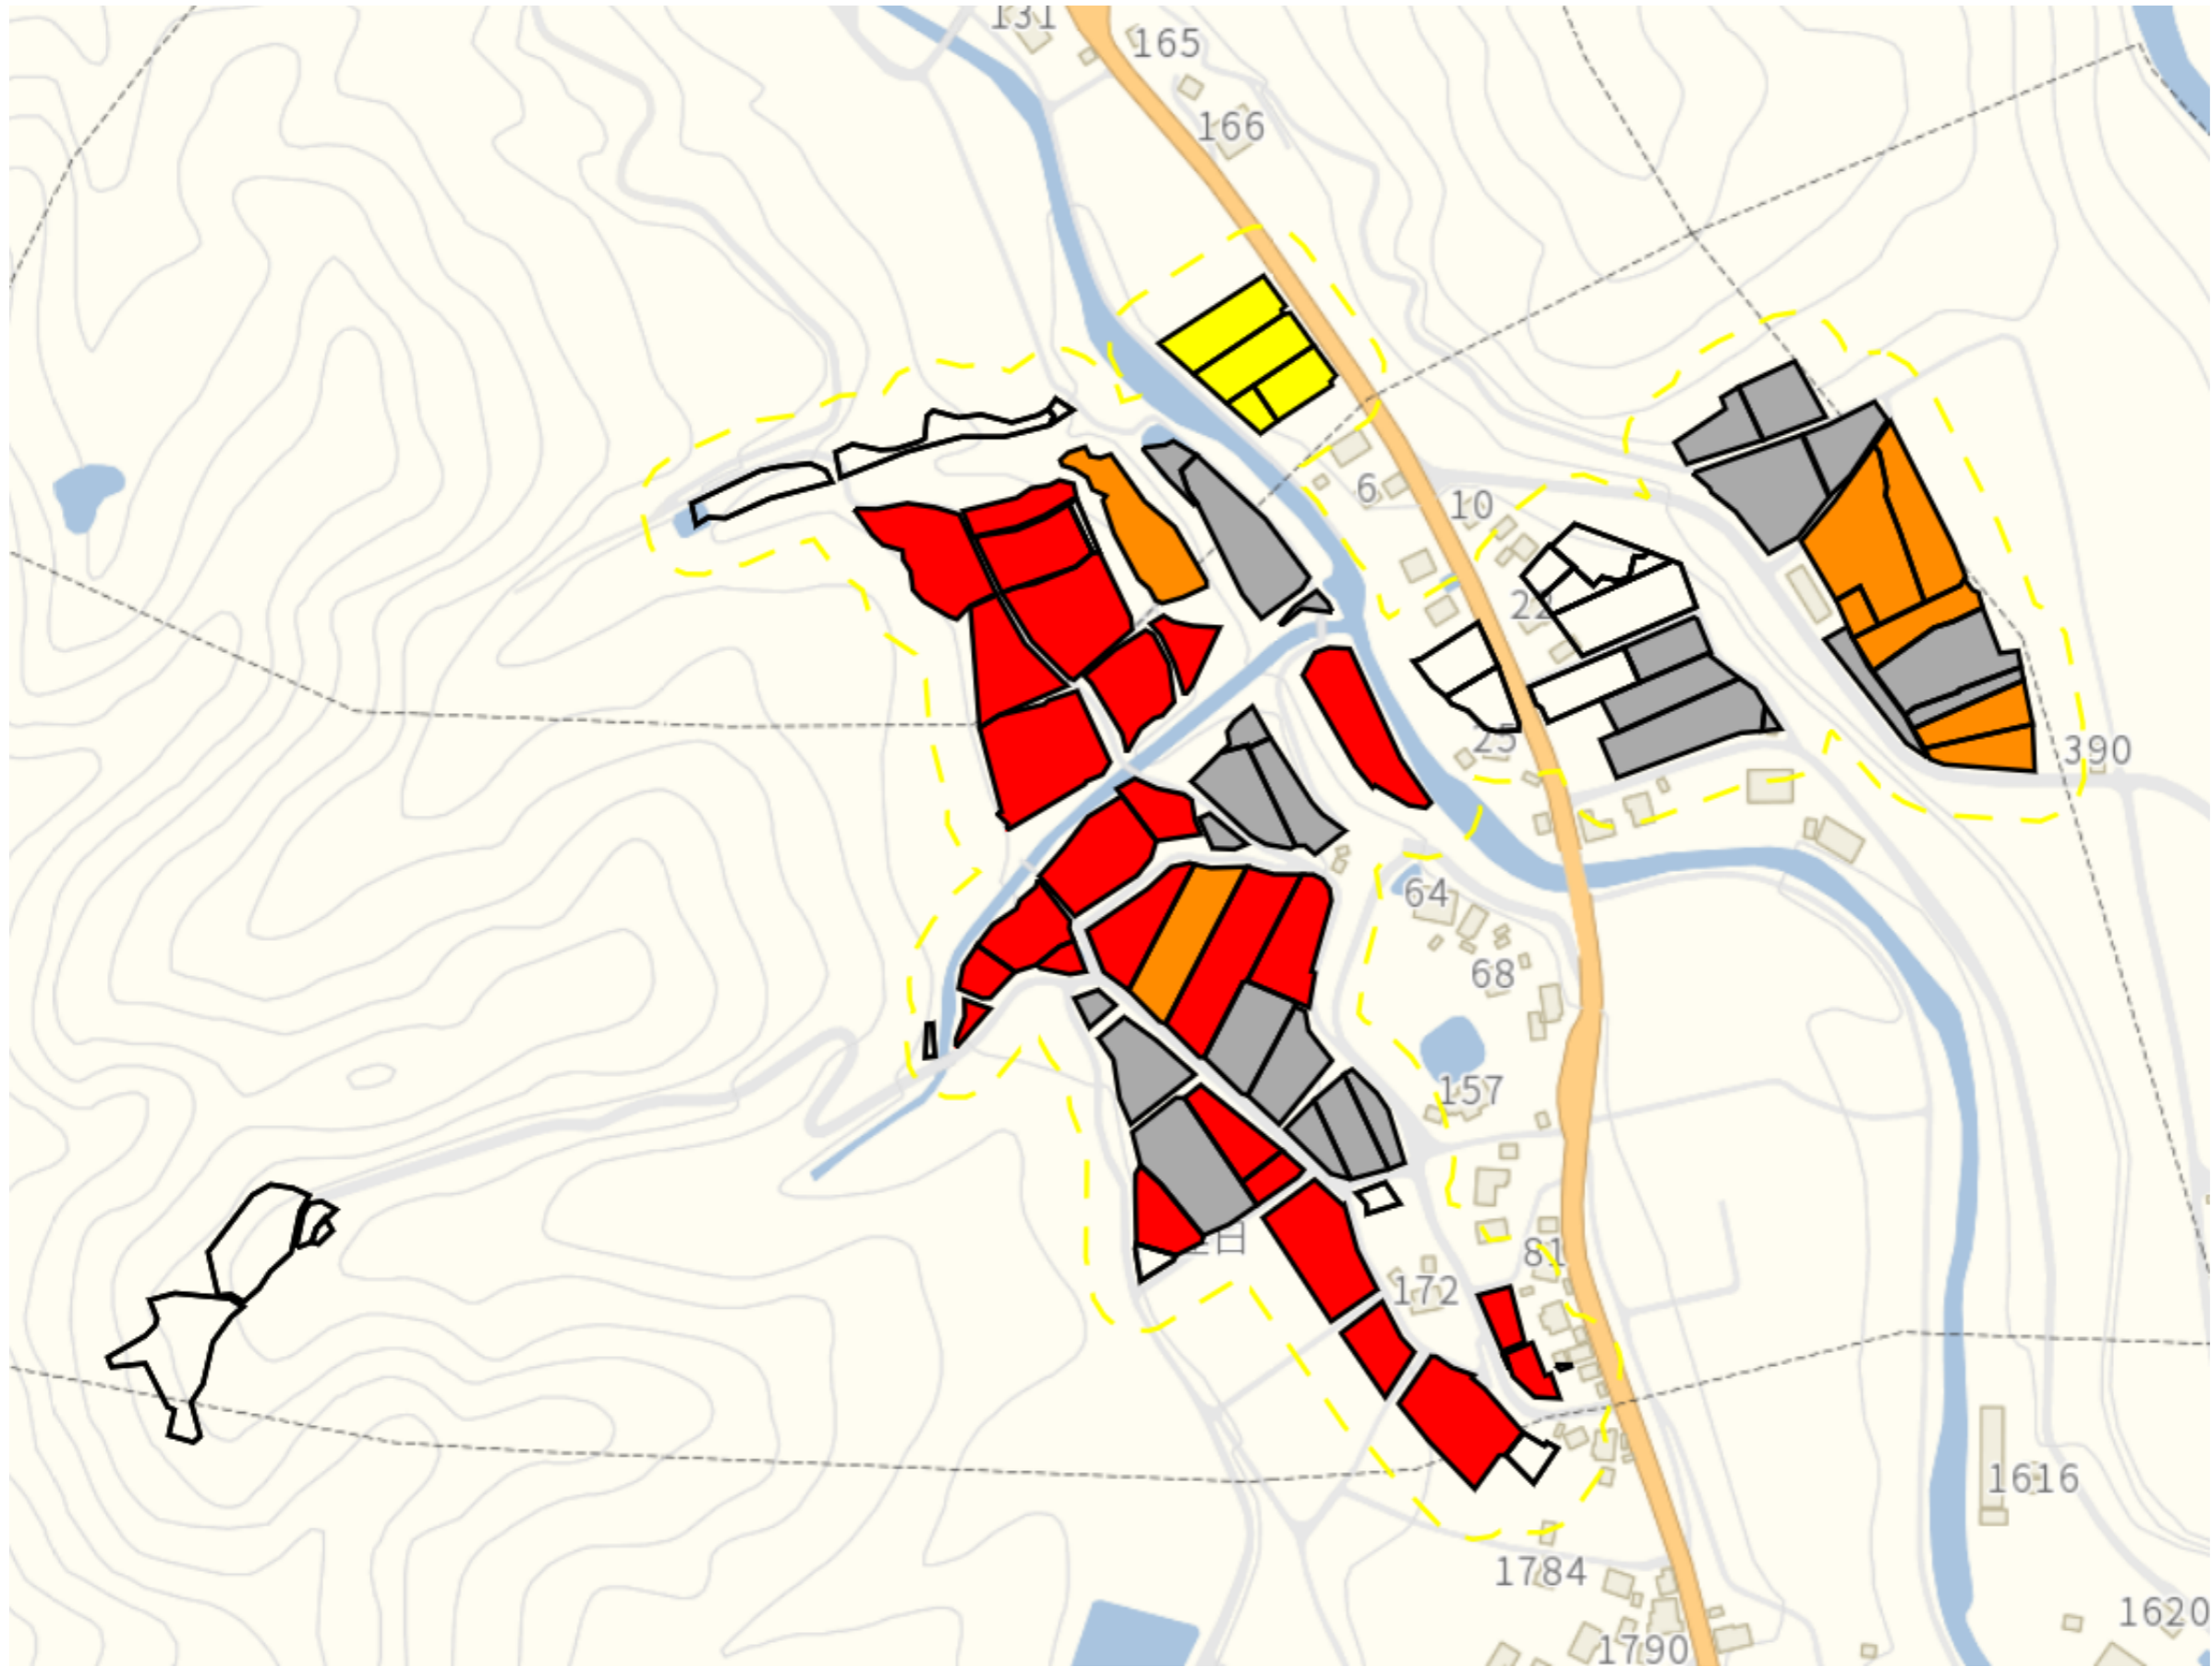

大芋川2

目標地図(素案)

1 : 4000

長堀新田1

目標地区(素案)

1 : 5000

長堀新田2

目標地区(素案)

目標地図(素案)

1 : 5500

東中2

1 : 6000

並柳1

目標地区(素案)

1 : 5500

並柳2

目標地区(素案)

1 : 5500

茂沢1

目標地図(素案)

1 : 5000

茂沢2

目標地図(素案)

1 : 5000

連日

1 : 3500

和田

目標地区(素案)

1 : 3500