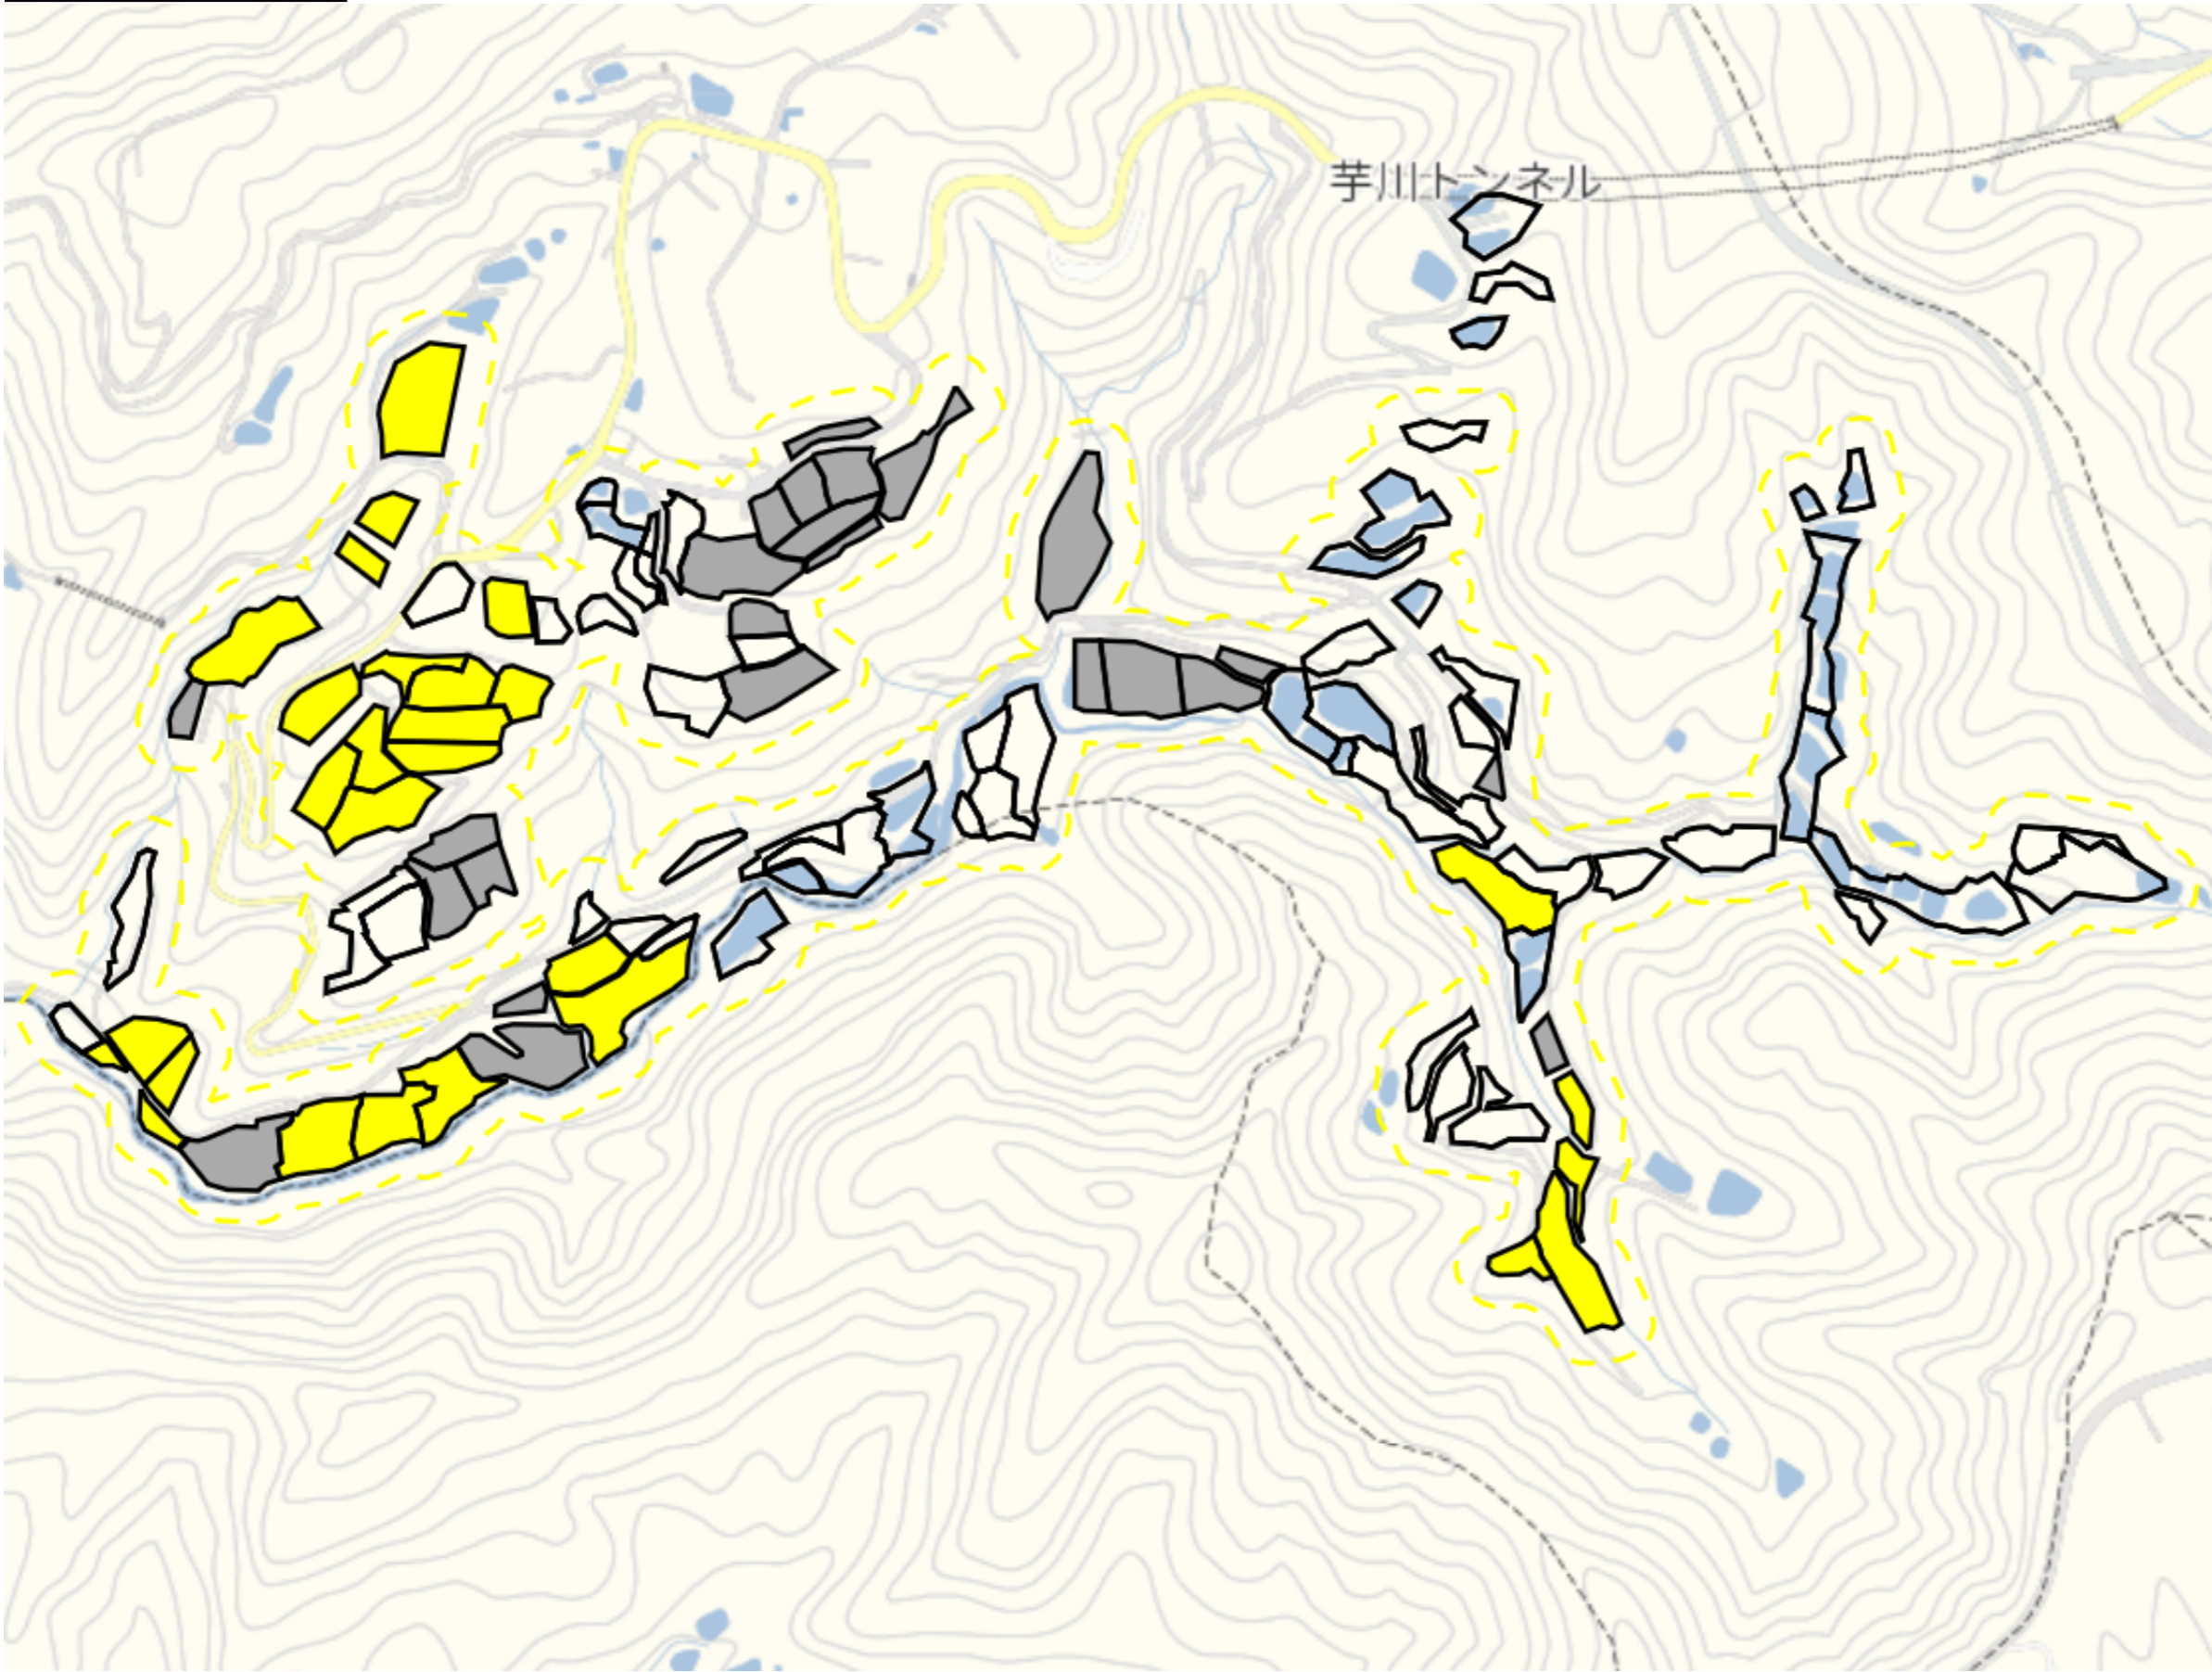

目標地図(素案)

1 : 9000

水沢4

目標地図(素案)

1 : 6000

清本1

目標地区(素案)

1 : 5500

清本2

目標地区(素案)

1 : 4500

泉沢

目標地図(素案)

1 : 9000

大芋川1

1 : 5500

大芋川2

目標地図(素案)

1 : 4000

長堀新田1

目標地区(素案)

1 : 5000

長堀新田2

目標地区(素案)

目標地図(素案)

1 : 5500

東中2

1 : 6000

並柳1

目標地区(素案)

1 : 5500

並柳2