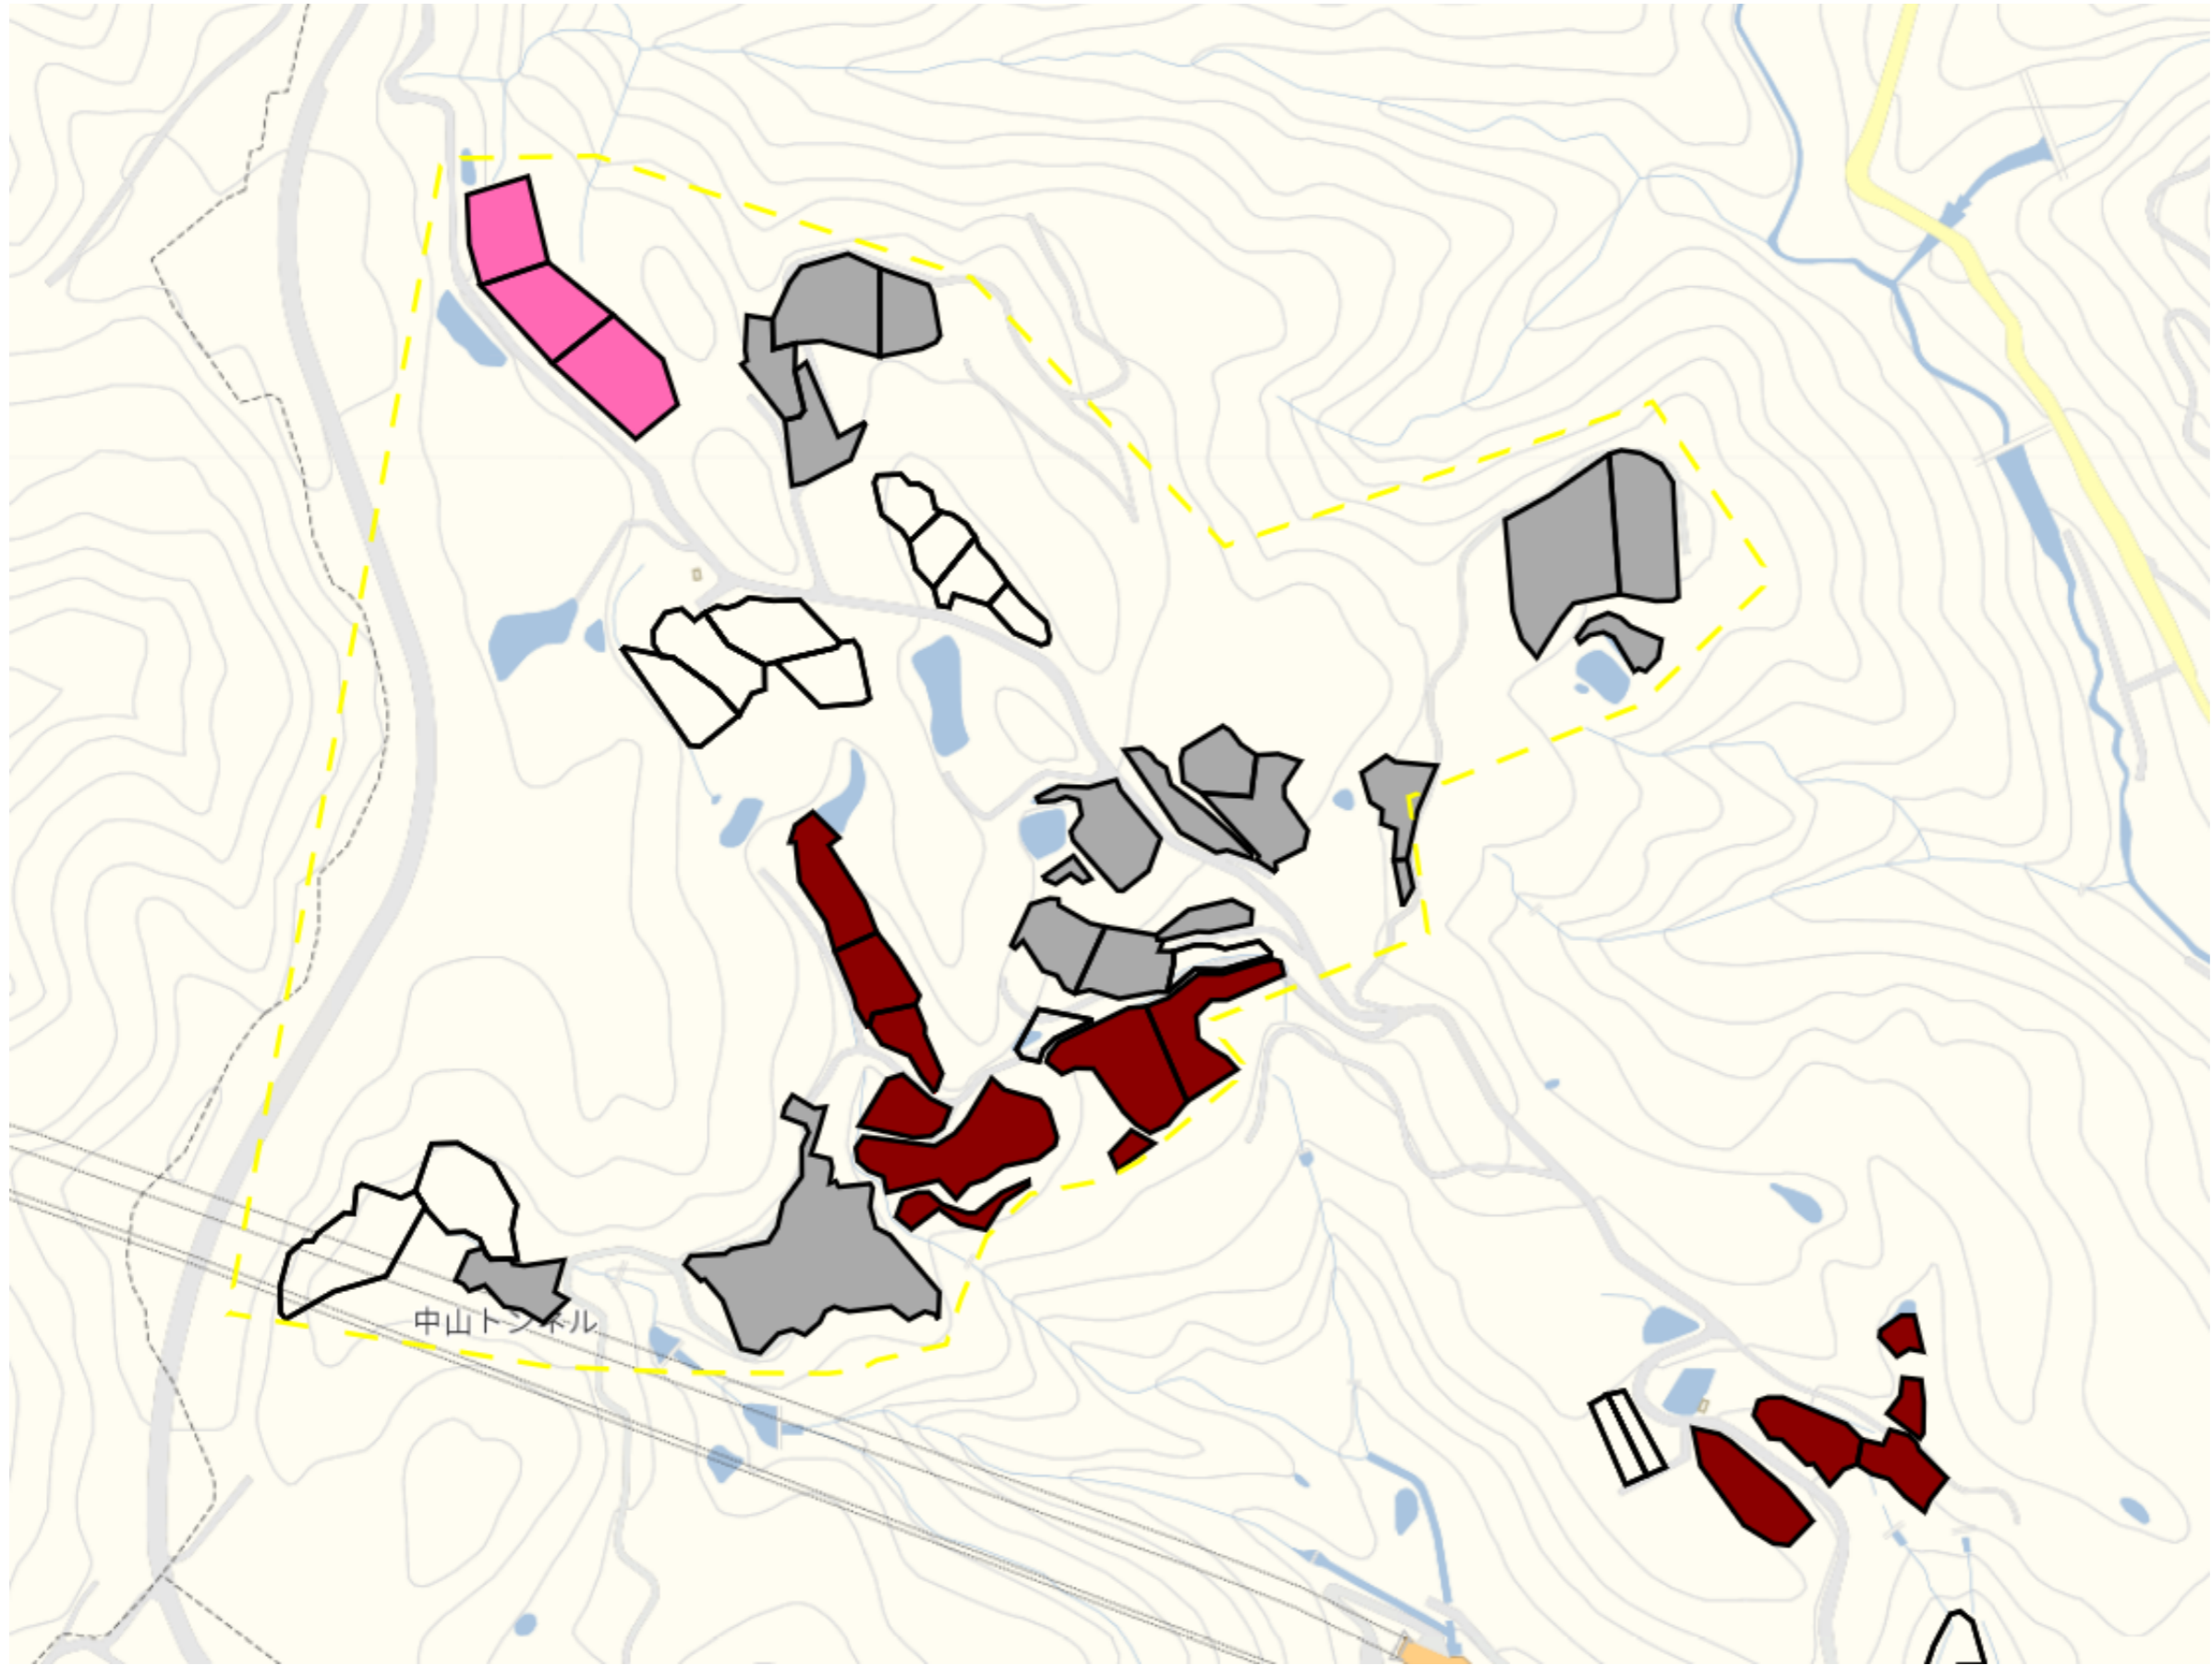

1 : 13500

小平尾4

目標地図(素案)

1 : 11000

小平尾5

目標地図(素案)

1 : 10000

親柄

目標地図(素案)

1 : 5000

水沢1

1 : 3000

水沢2

目標地図(素案)

1 : 4000

水沢3

目標地図(素案)

1 : 9000

水沢4

目標地図(素案)

1 : 6000

清本1

目標地区(素案)

1 : 5500

大芋川2

目標地図(素案)

1 : 4000

長堀新田1

目標地区(素案)

1 : 5000

長堀新田2

目標地区(素案)