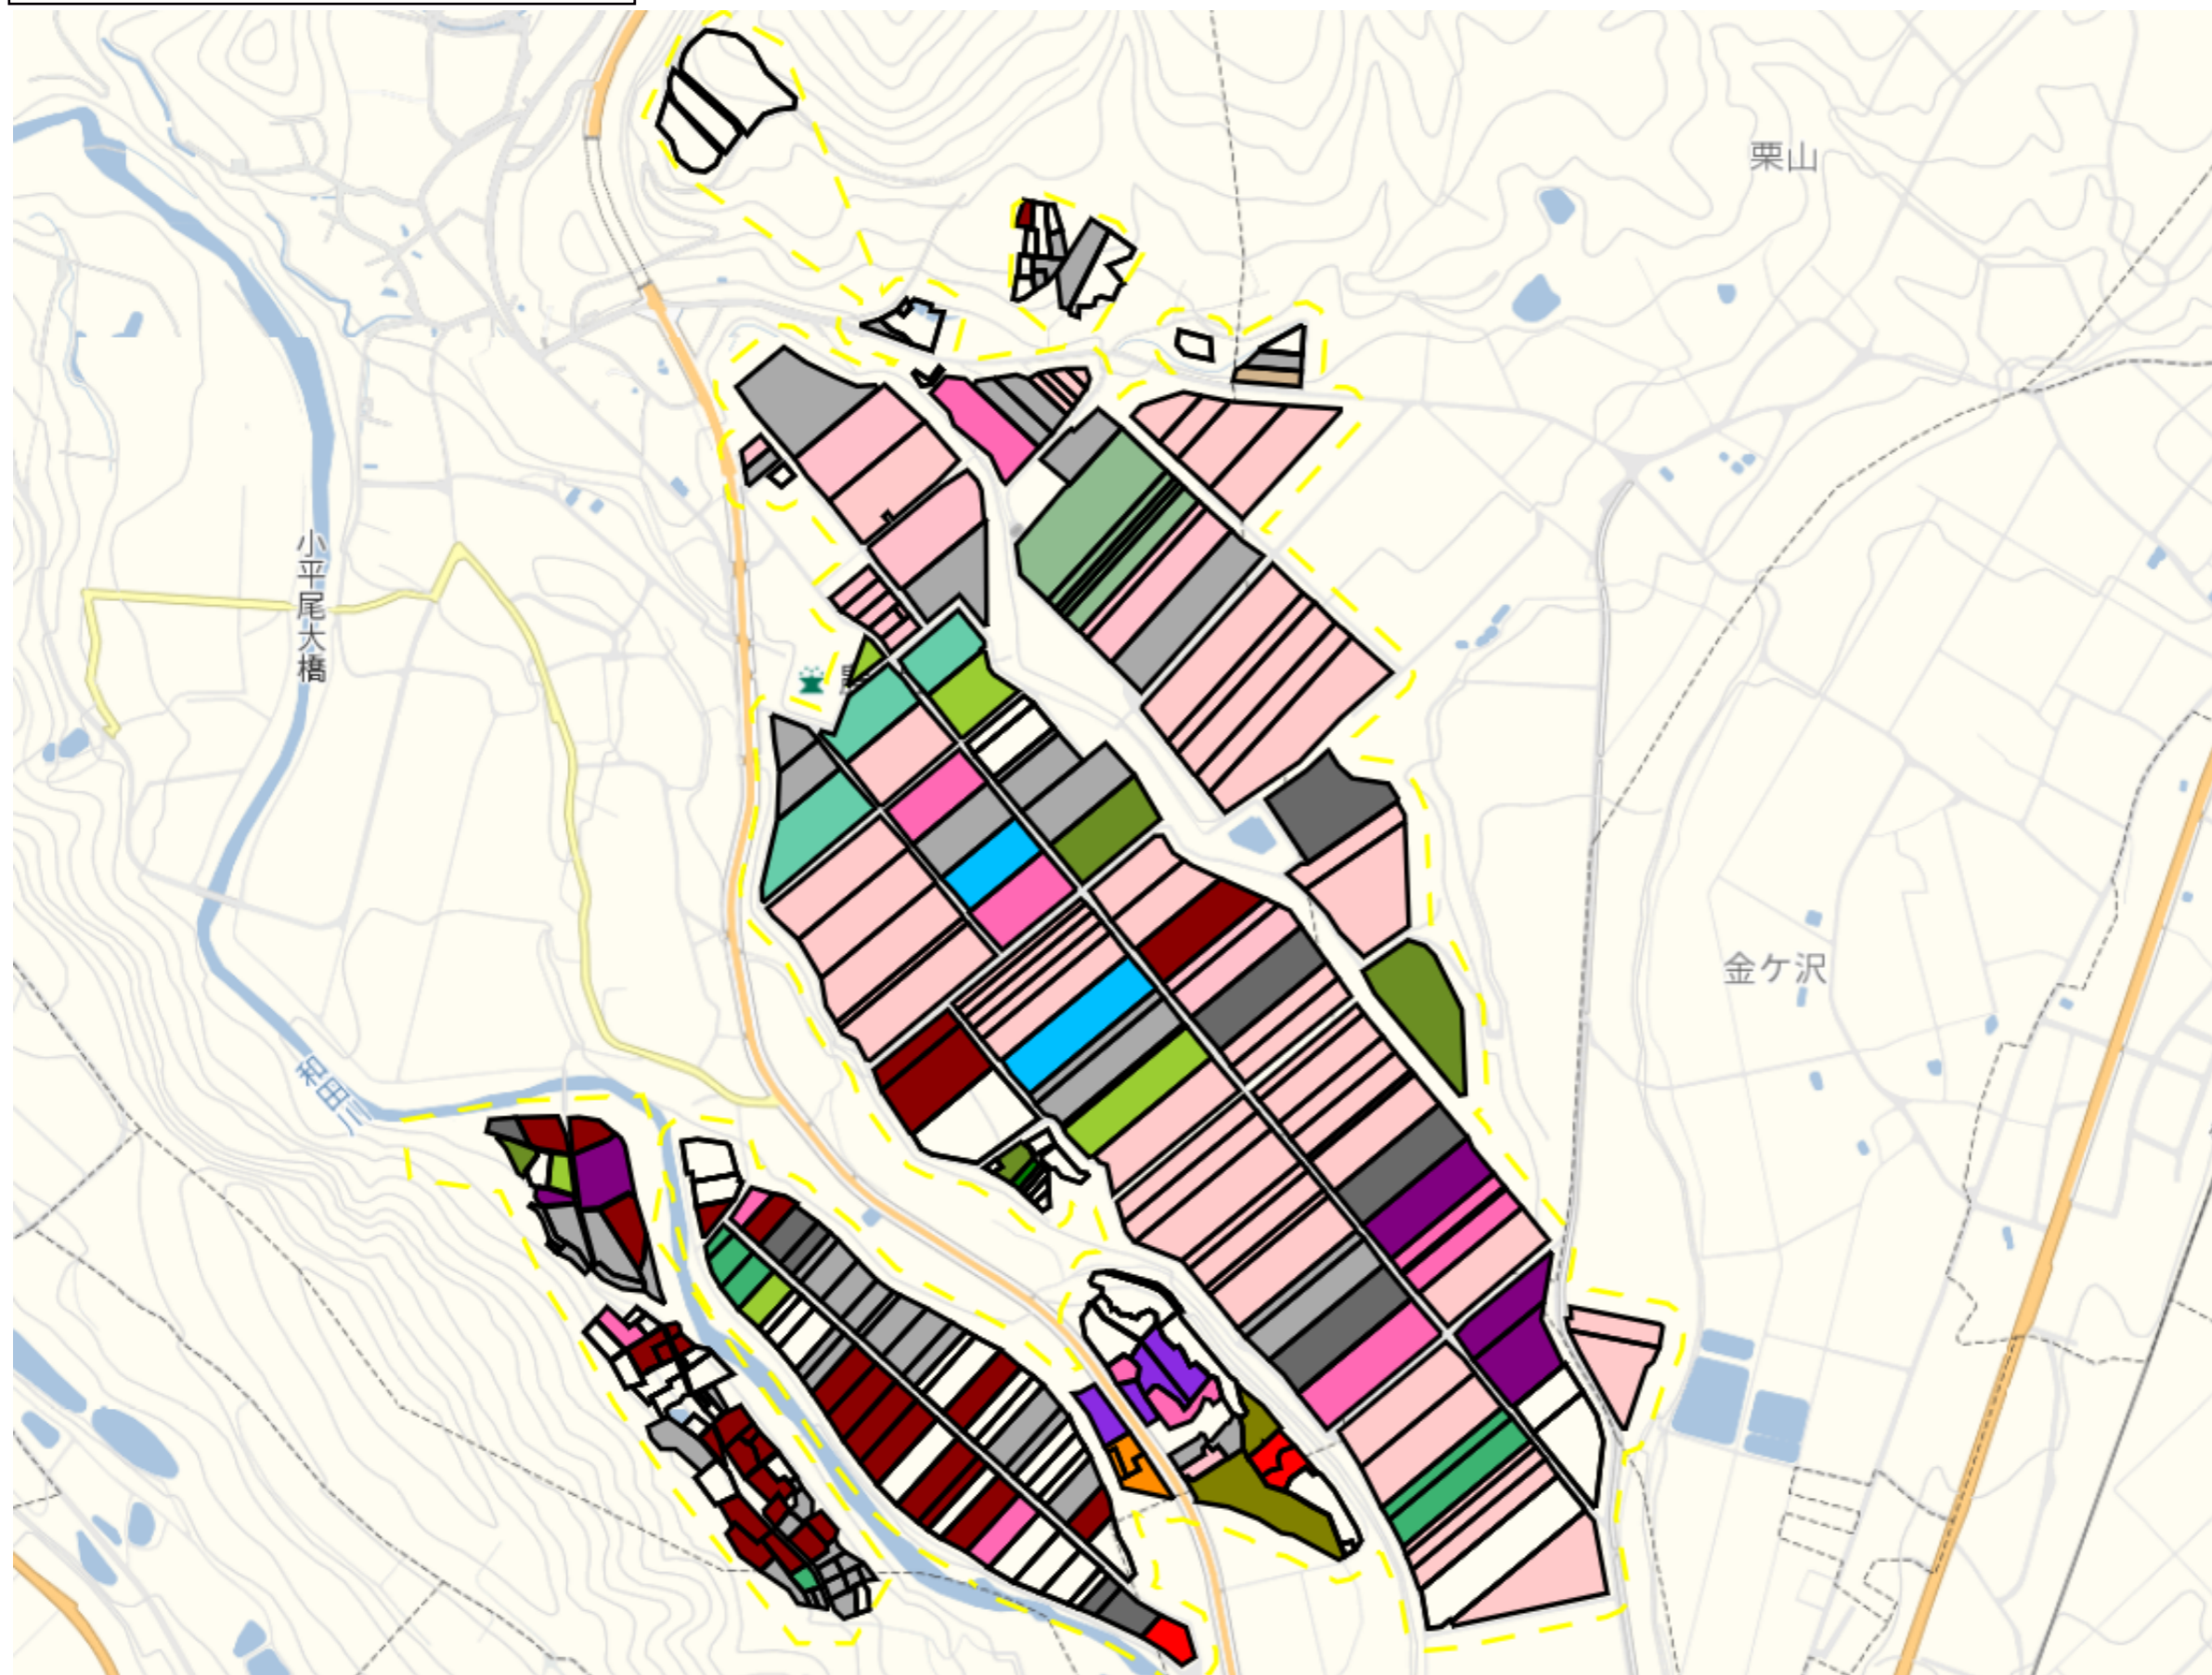

1 : 5500

栗山

目標地図(素案)

1 : 12000

山口1

目標地図(素案)

1 : 6000

山口2

目標地図(素案)

1 : 3500

小庭名

目標地図(素案)

1 : 3000

小庭名新田

目標地図(素案)

1 : 3000

小平尾・道島新田

目標地図(素案)

1 : 8000

小平尾2

目標地区(素案)

1 : 9000

小平尾3

目標地図(素案)

目標地図(素案)

1 : 5000

水沢1

1 : 3000

水沢2

目標地図(素案)

1 : 4000

水沢3