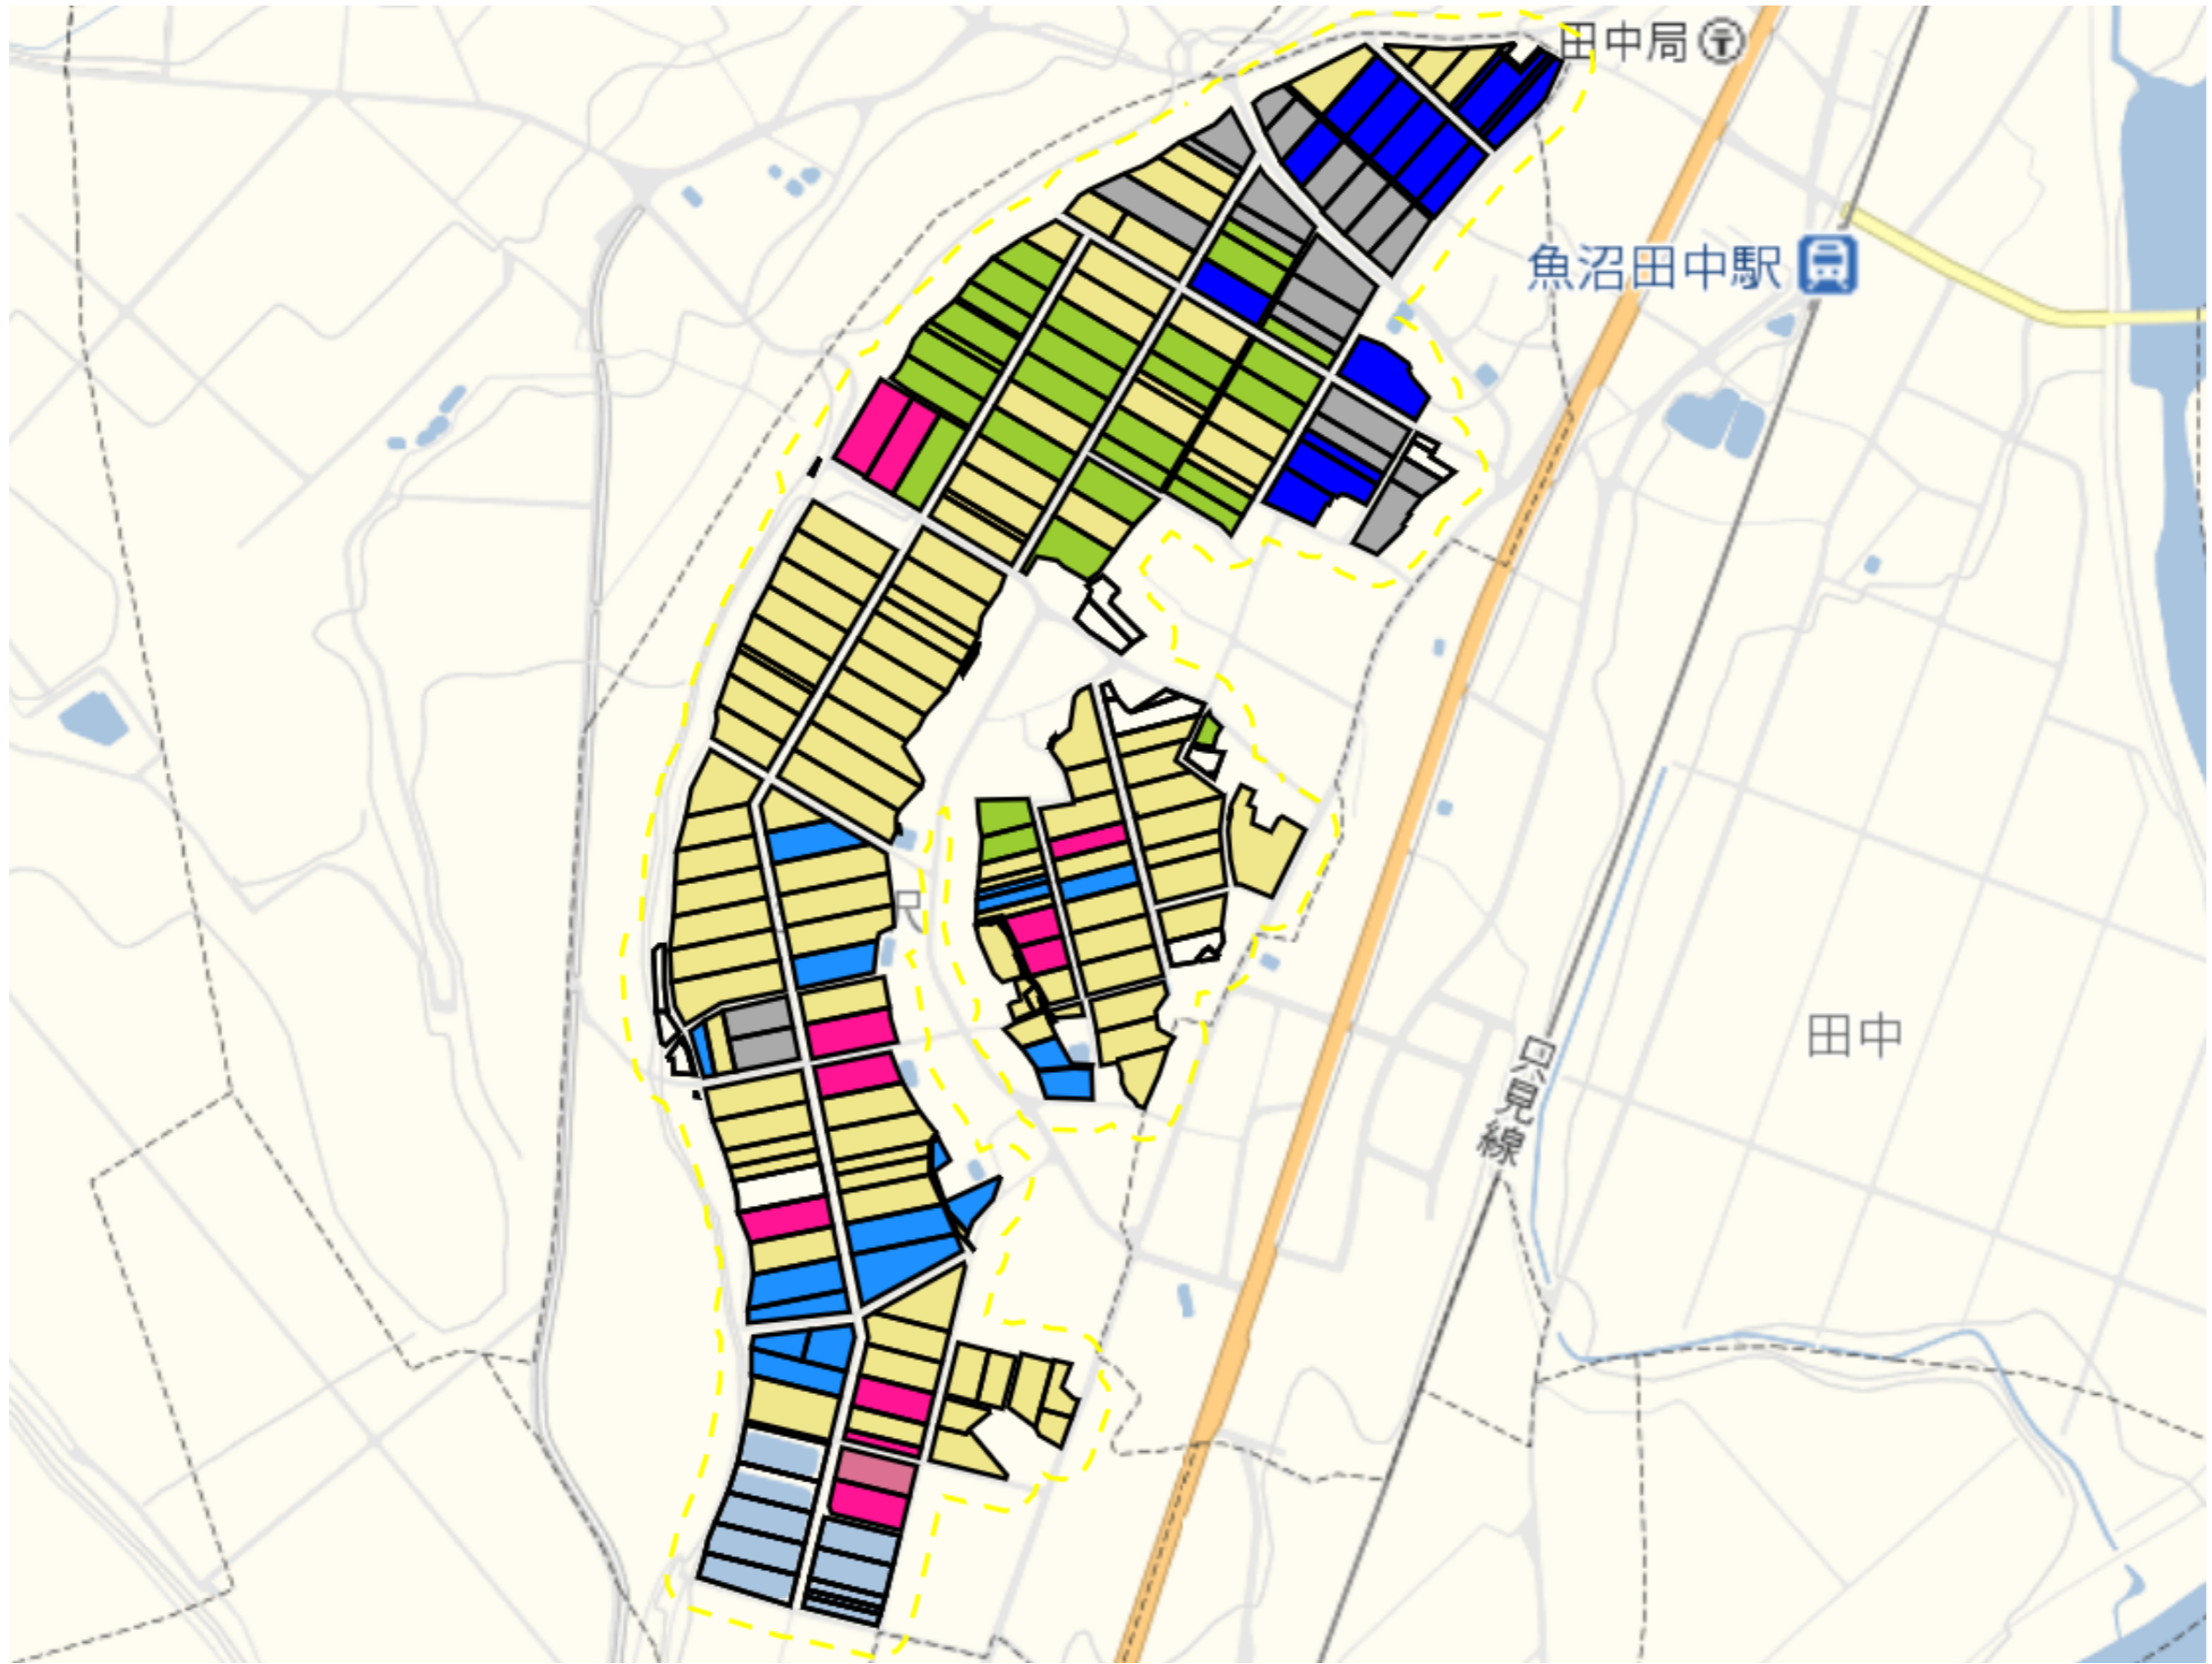

吉平

目標地図(素案)

1 : 7500

宮沢新田

目標地図(素案)

1 : 5000

金ヶ沢

目標地区(素案)

1 : 5500

栗山

目標地図(素案)

1 : 12000

山口1

目標地図(素案)

1 : 6000

山口2

目標地図(素案)

1 : 3500

小庭名

目標地図(素案)

1 : 3000

小庭名新田

目標地図(素案)

1 : 3000

小平尾・道島新田

目標地図(素案)

1 : 8000

小平尾2

目標地区(素案)

1 : 9000

小平尾3

目標地図(素案)