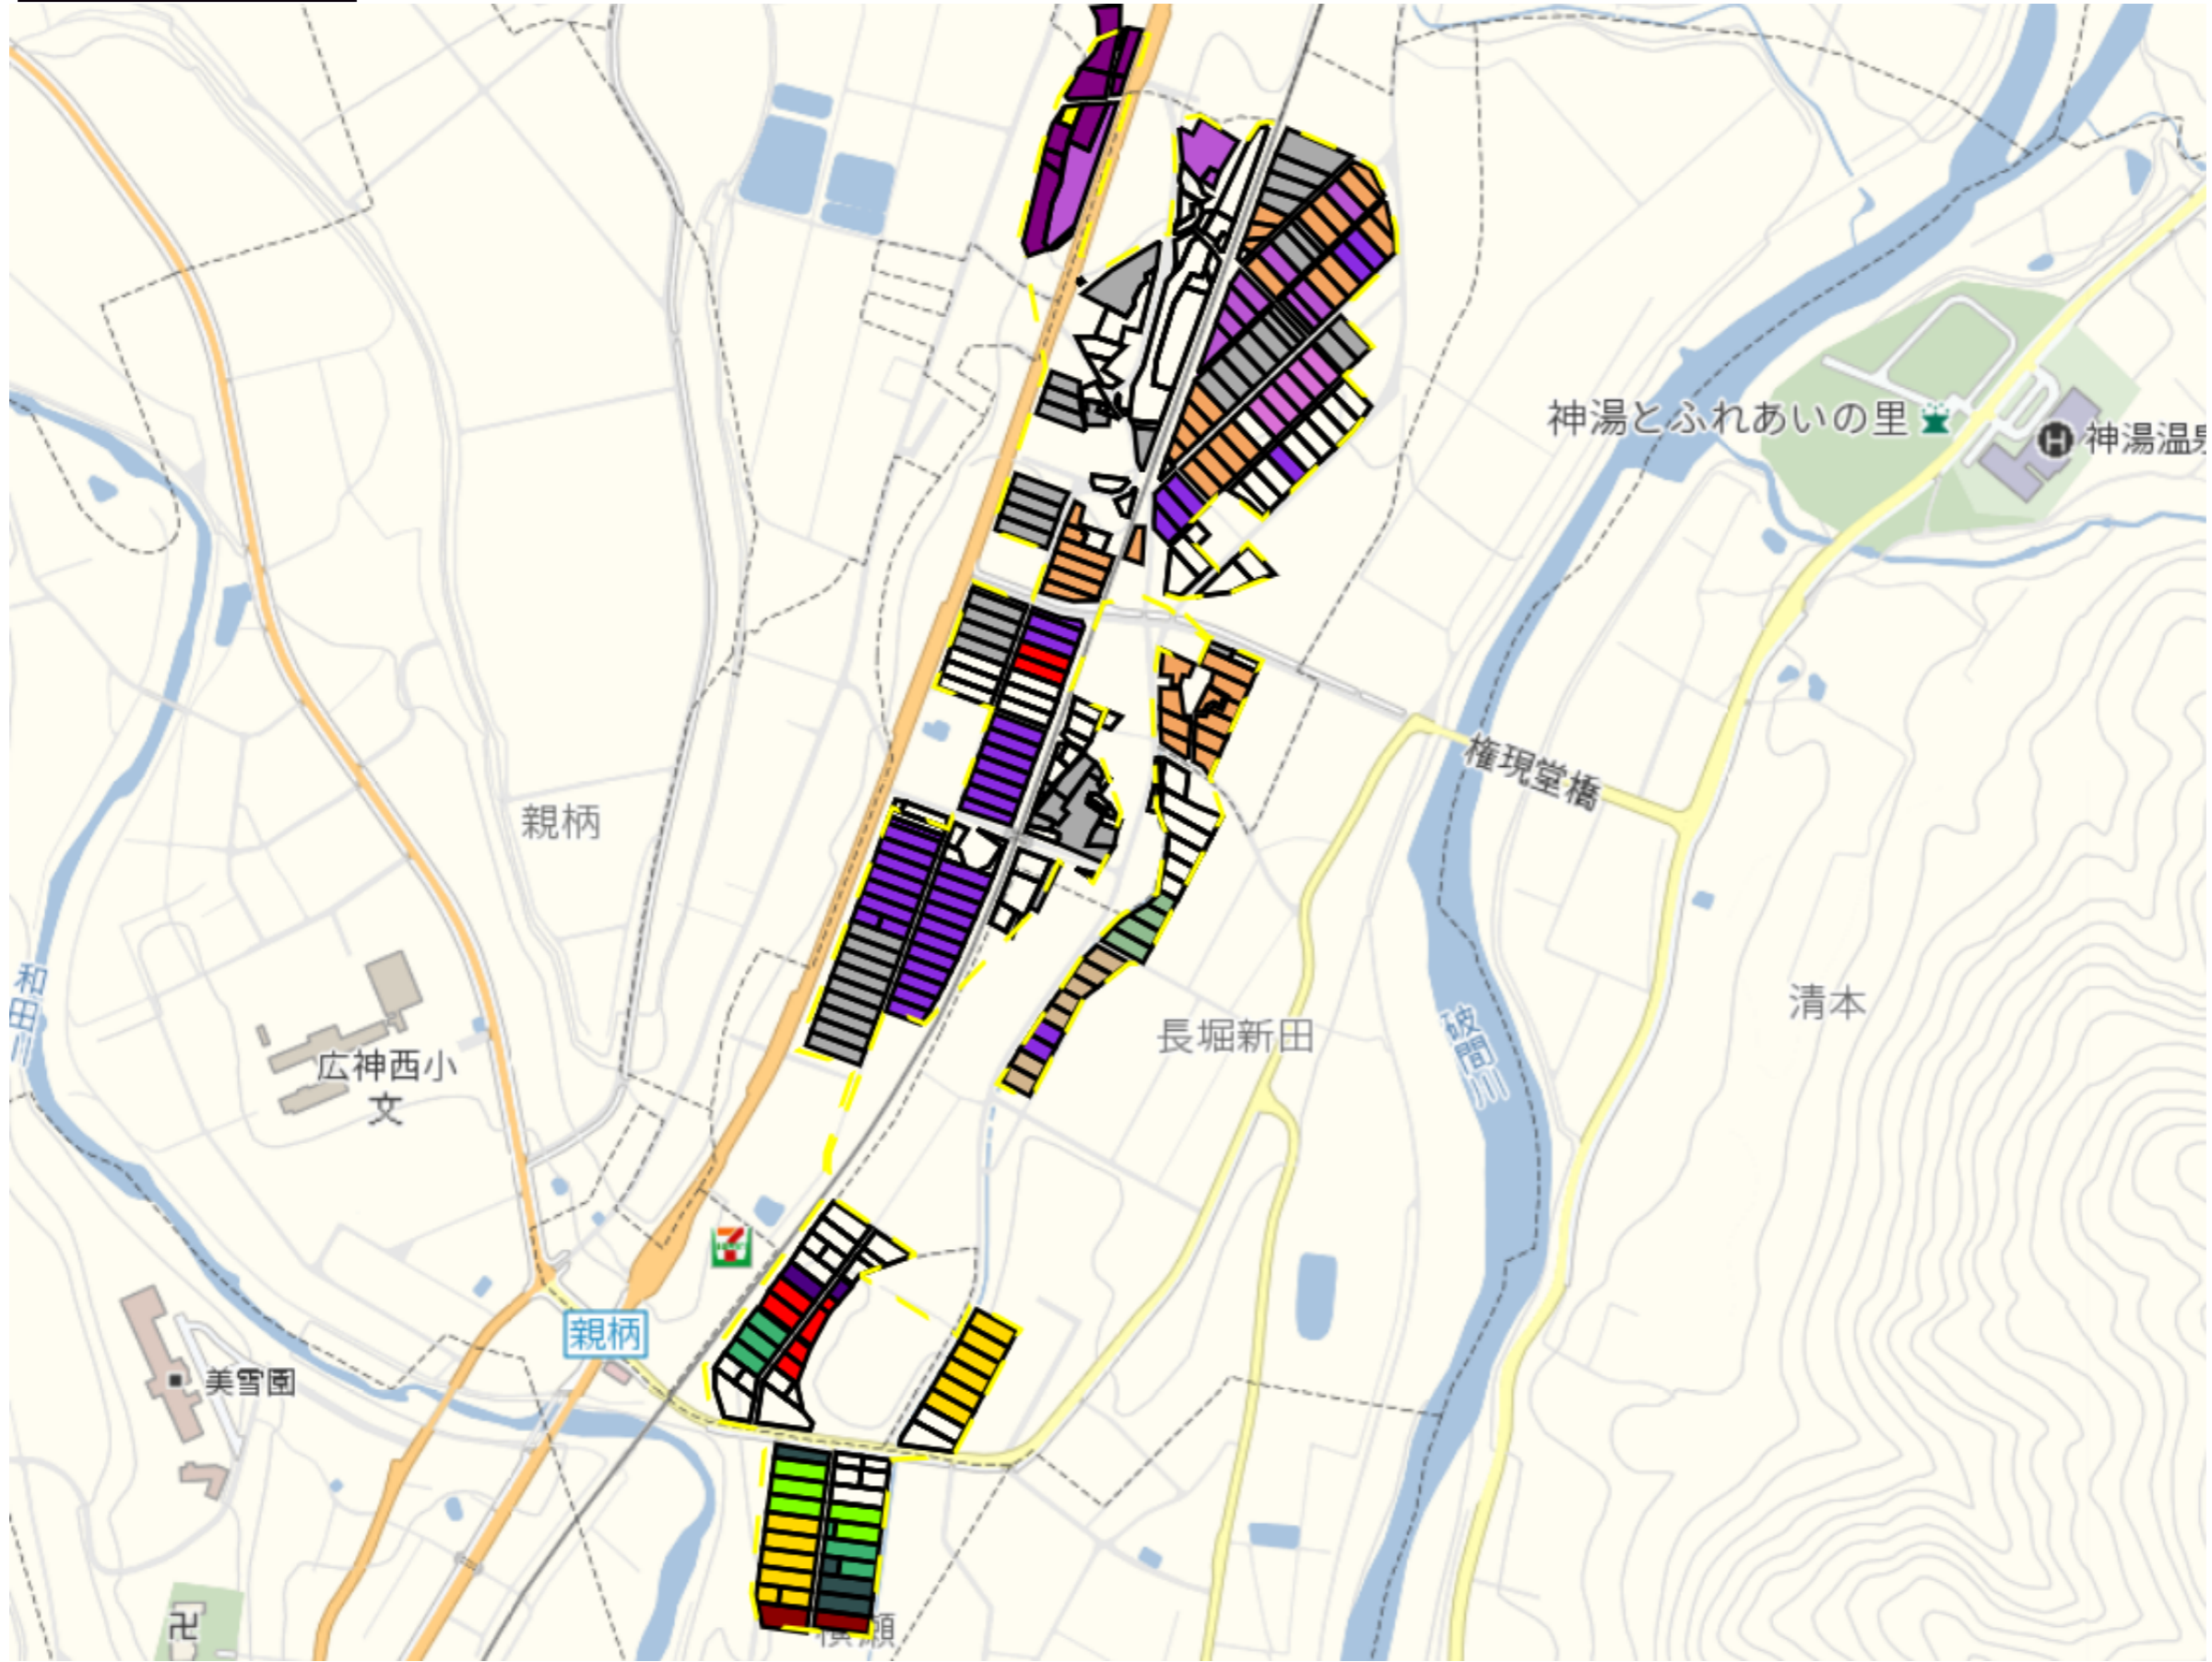

横瀬

1 : 3000

下田

目標地図(素案)

1 : 7000

吉原

目標地図(素案)

1 : 7000

吉平

目標地図(素案)

1 : 7500

宮沢新田

目標地図(素案)

1 : 5000

金ヶ沢

目標地区(素案)

1 : 5500

栗山

目標地図(素案)

1 : 12000

山口1

目標地図(素案)

1 : 6000

山口2

小平尾・道島新田

目標地図(素案)

1 : 8000

小平尾2

目標地区(素案)

1 : 9000

小平尾3

目標地図(素案)