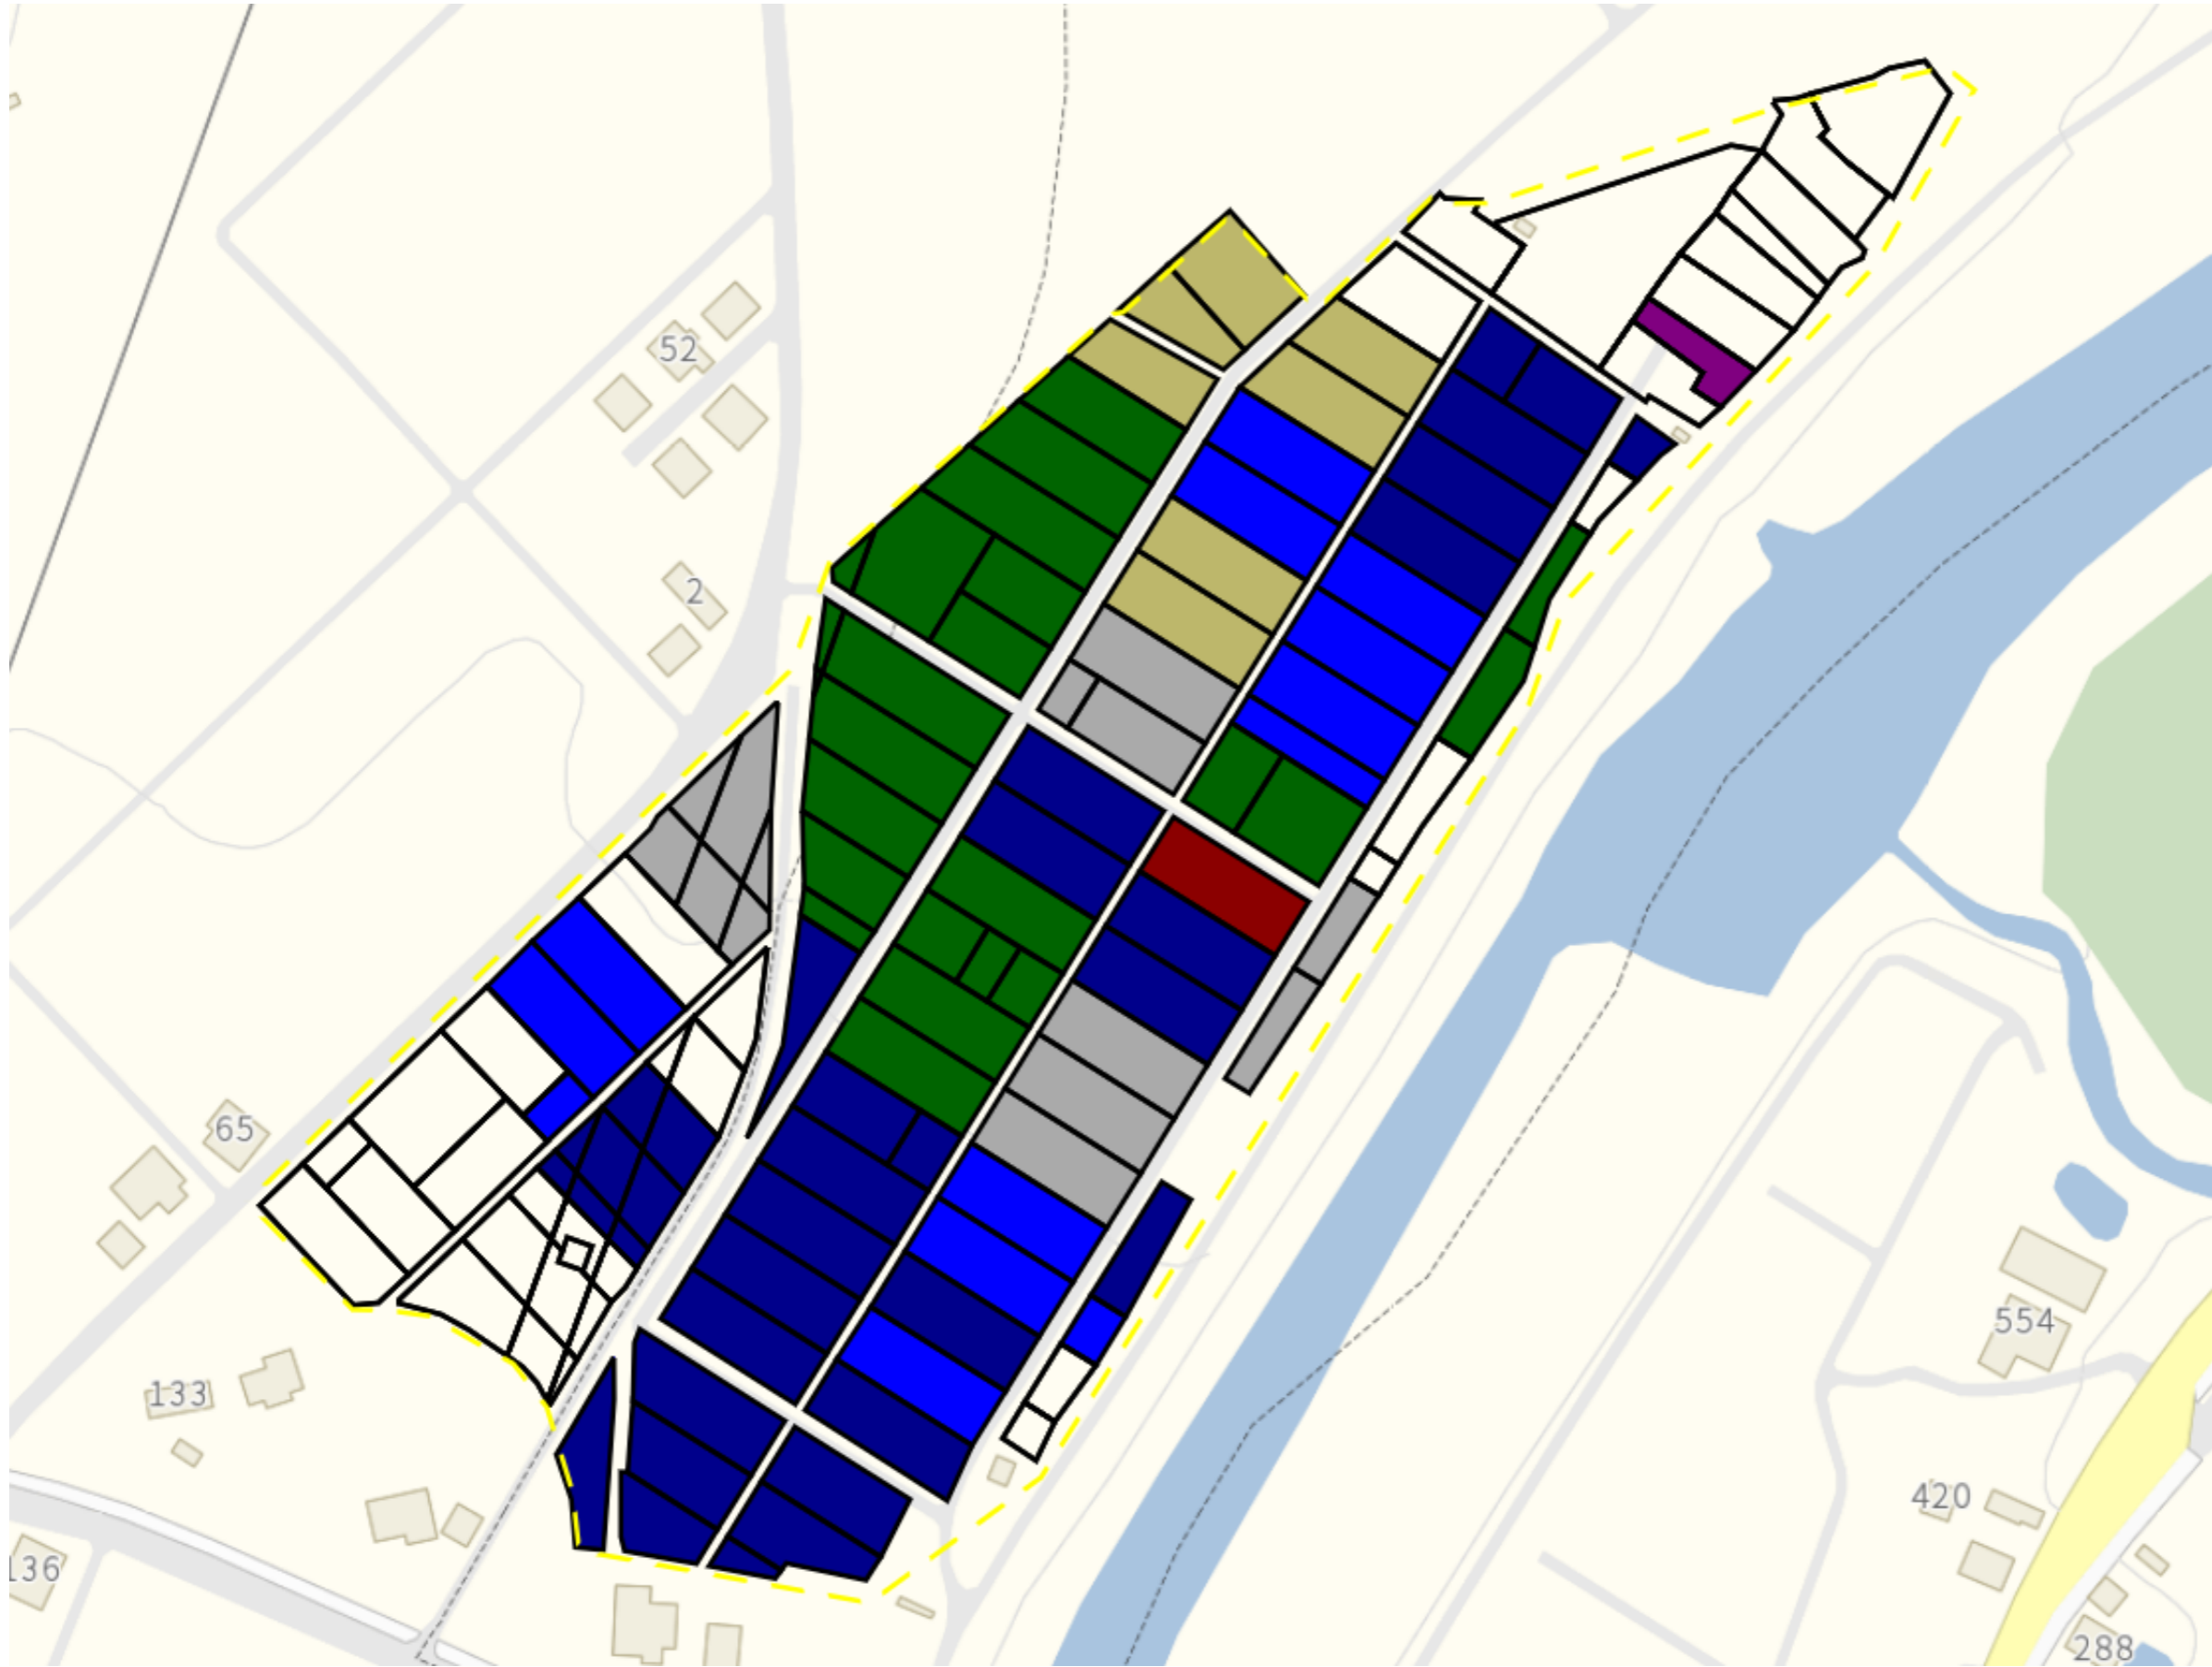

清本2

目標地区(素案)

1 : 4500

泉沢

目標地図(素案)

1 : 9000

大芋川1

1 : 5500

大芋川2

目標地図(素案)

1 : 4000

長堀新田1

目標地区(素案)

1 : 5000

長堀新田2

目標地区(素案)

1 : 2000

田尻

目標地区(素案)

1 : 4000

田中

目標地区(素案)

1 : 7500

東中1

目標地図(素案)

1 : 5500

東中2

1 : 6000

並柳1

目標地区(素案)

1 : 5500

並柳2