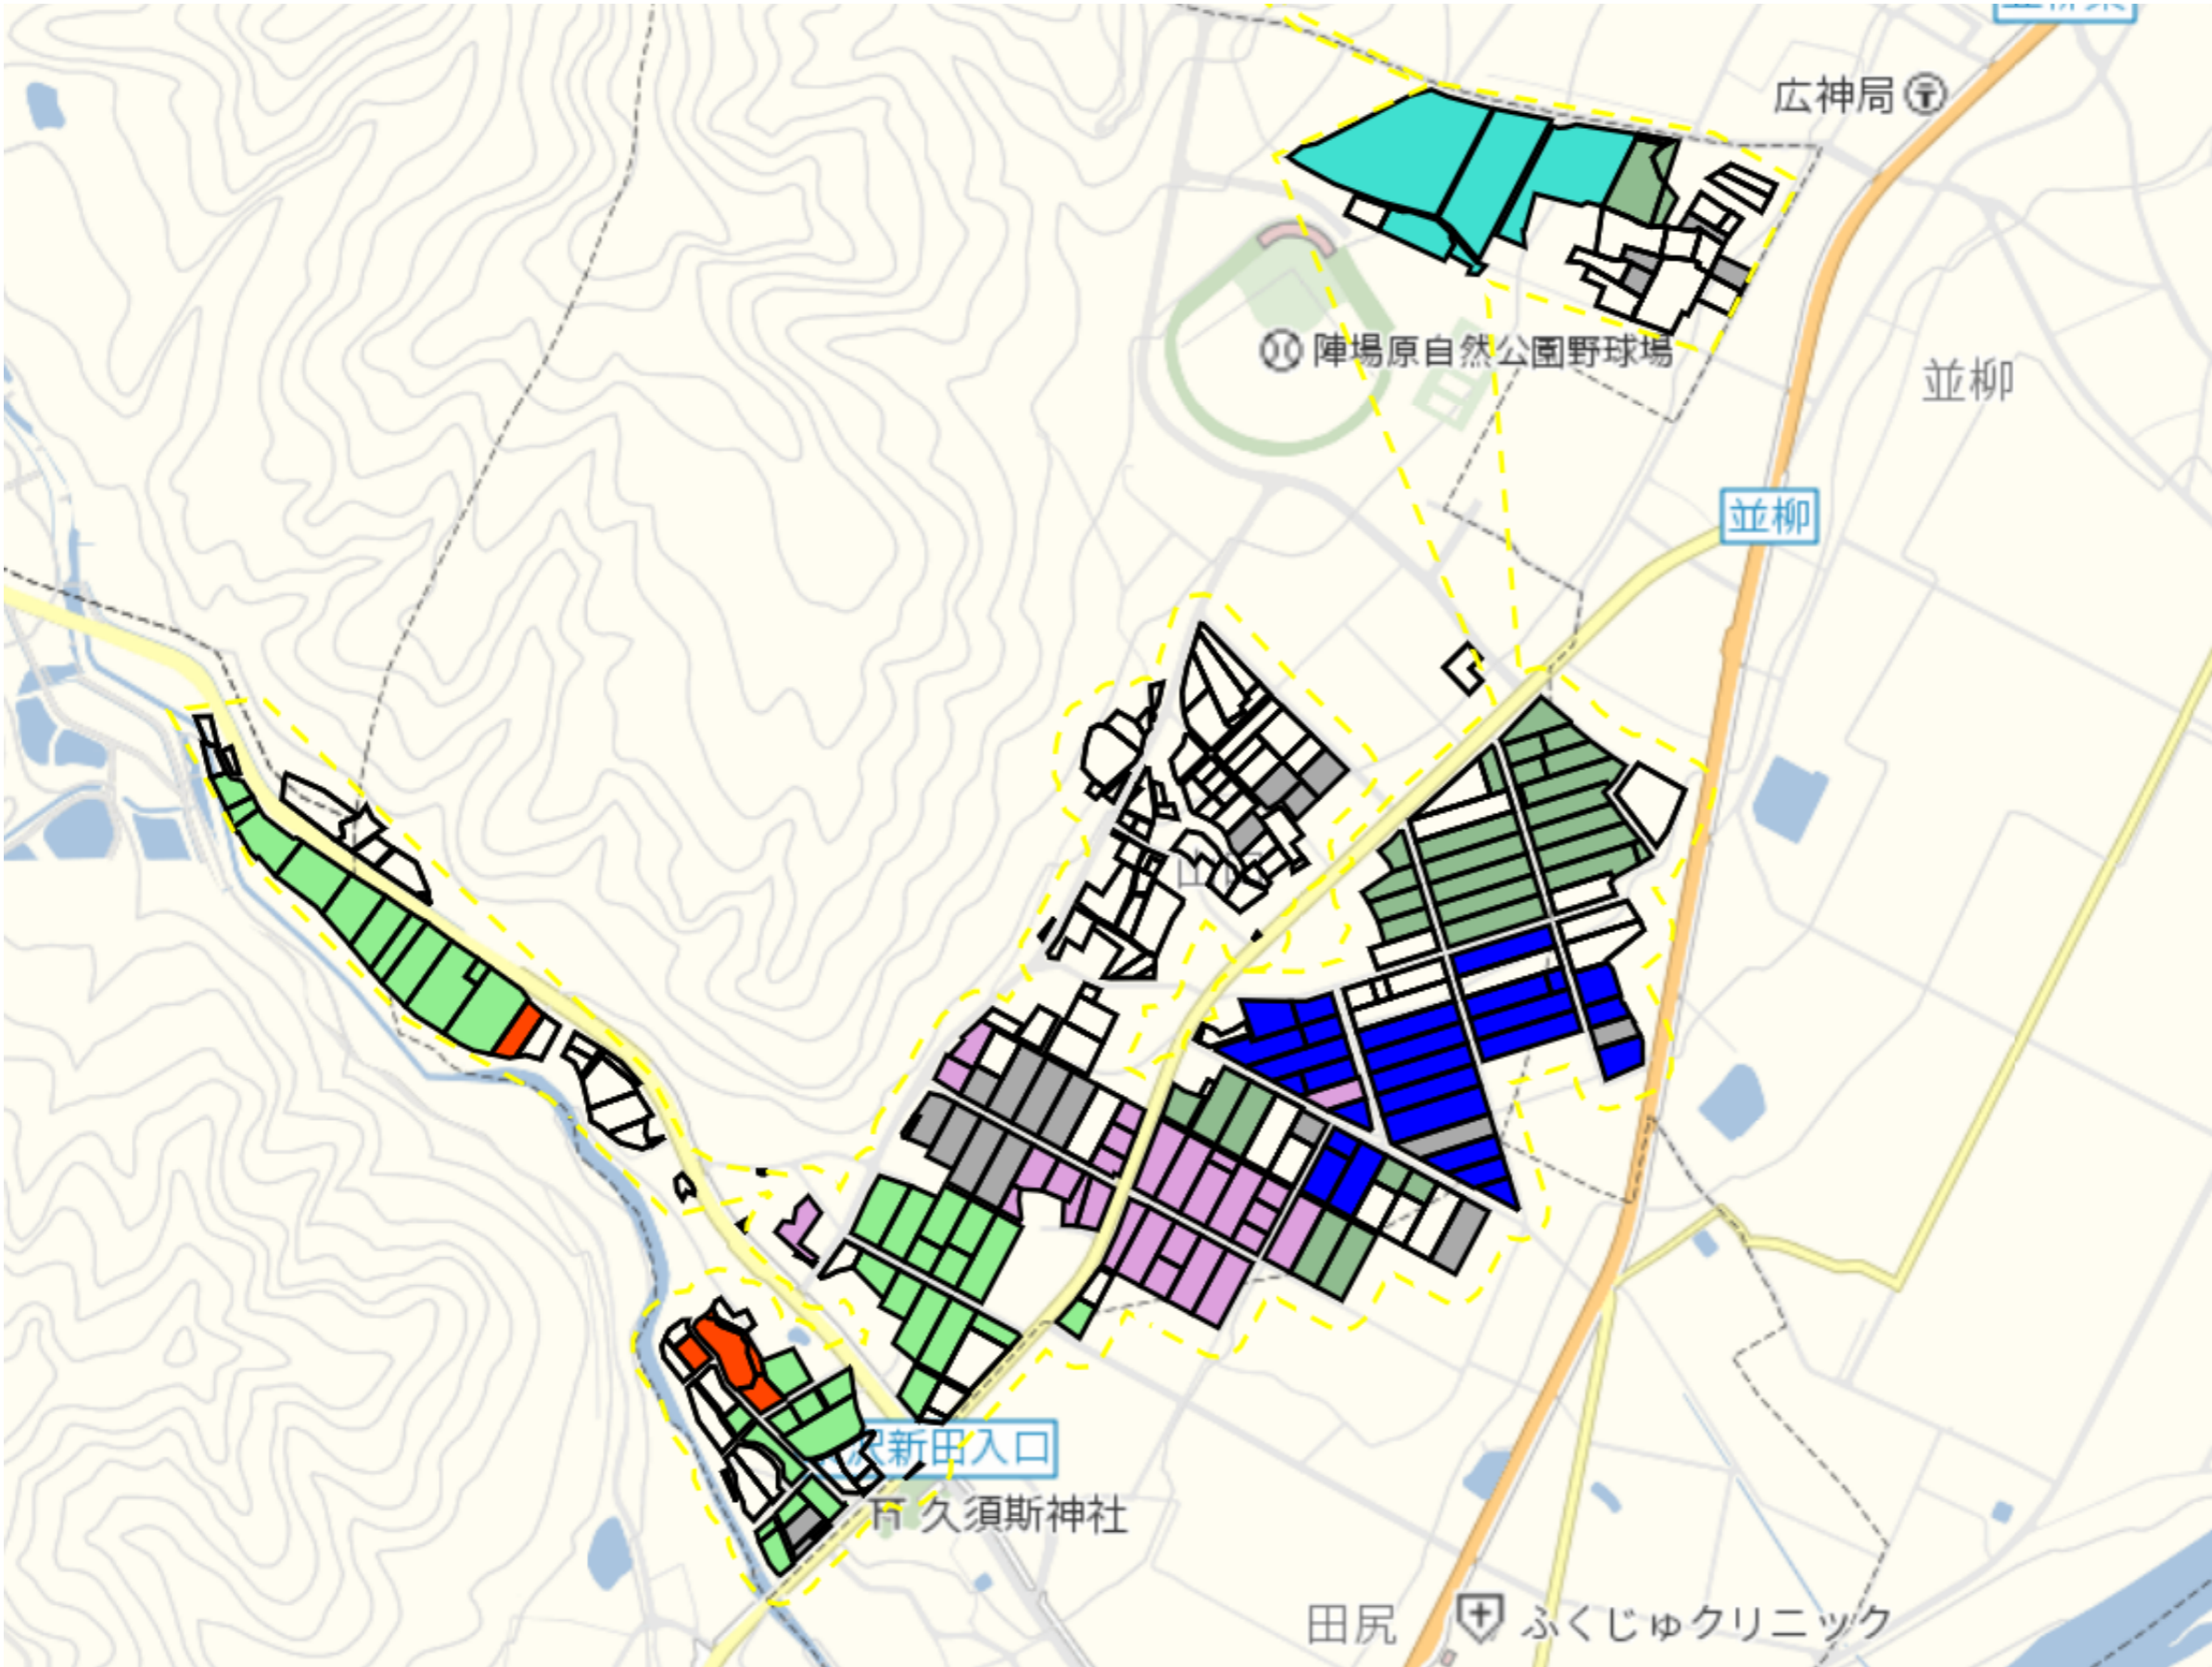

吉平

目標地図(素案)

1 : 7500

宮沢新田

目標地図(素案)

1 : 5000

金ヶ沢

目標地区(素案)

1 : 5500

栗山

目標地図(素案)

1 : 12000

山口1

目標地図(素案)

1 : 6000

山口2

目標地図(素案)

1 : 3500

小庭名

目標地図(素案)

1 : 3000

小庭名新田

目標地図(素案)

1 : 3000

小平尾・道島新田

目標地図(素案)

1 : 8000

小平尾2

目標地区(素案)

1 : 9000

小平尾3

目標地図(素案)