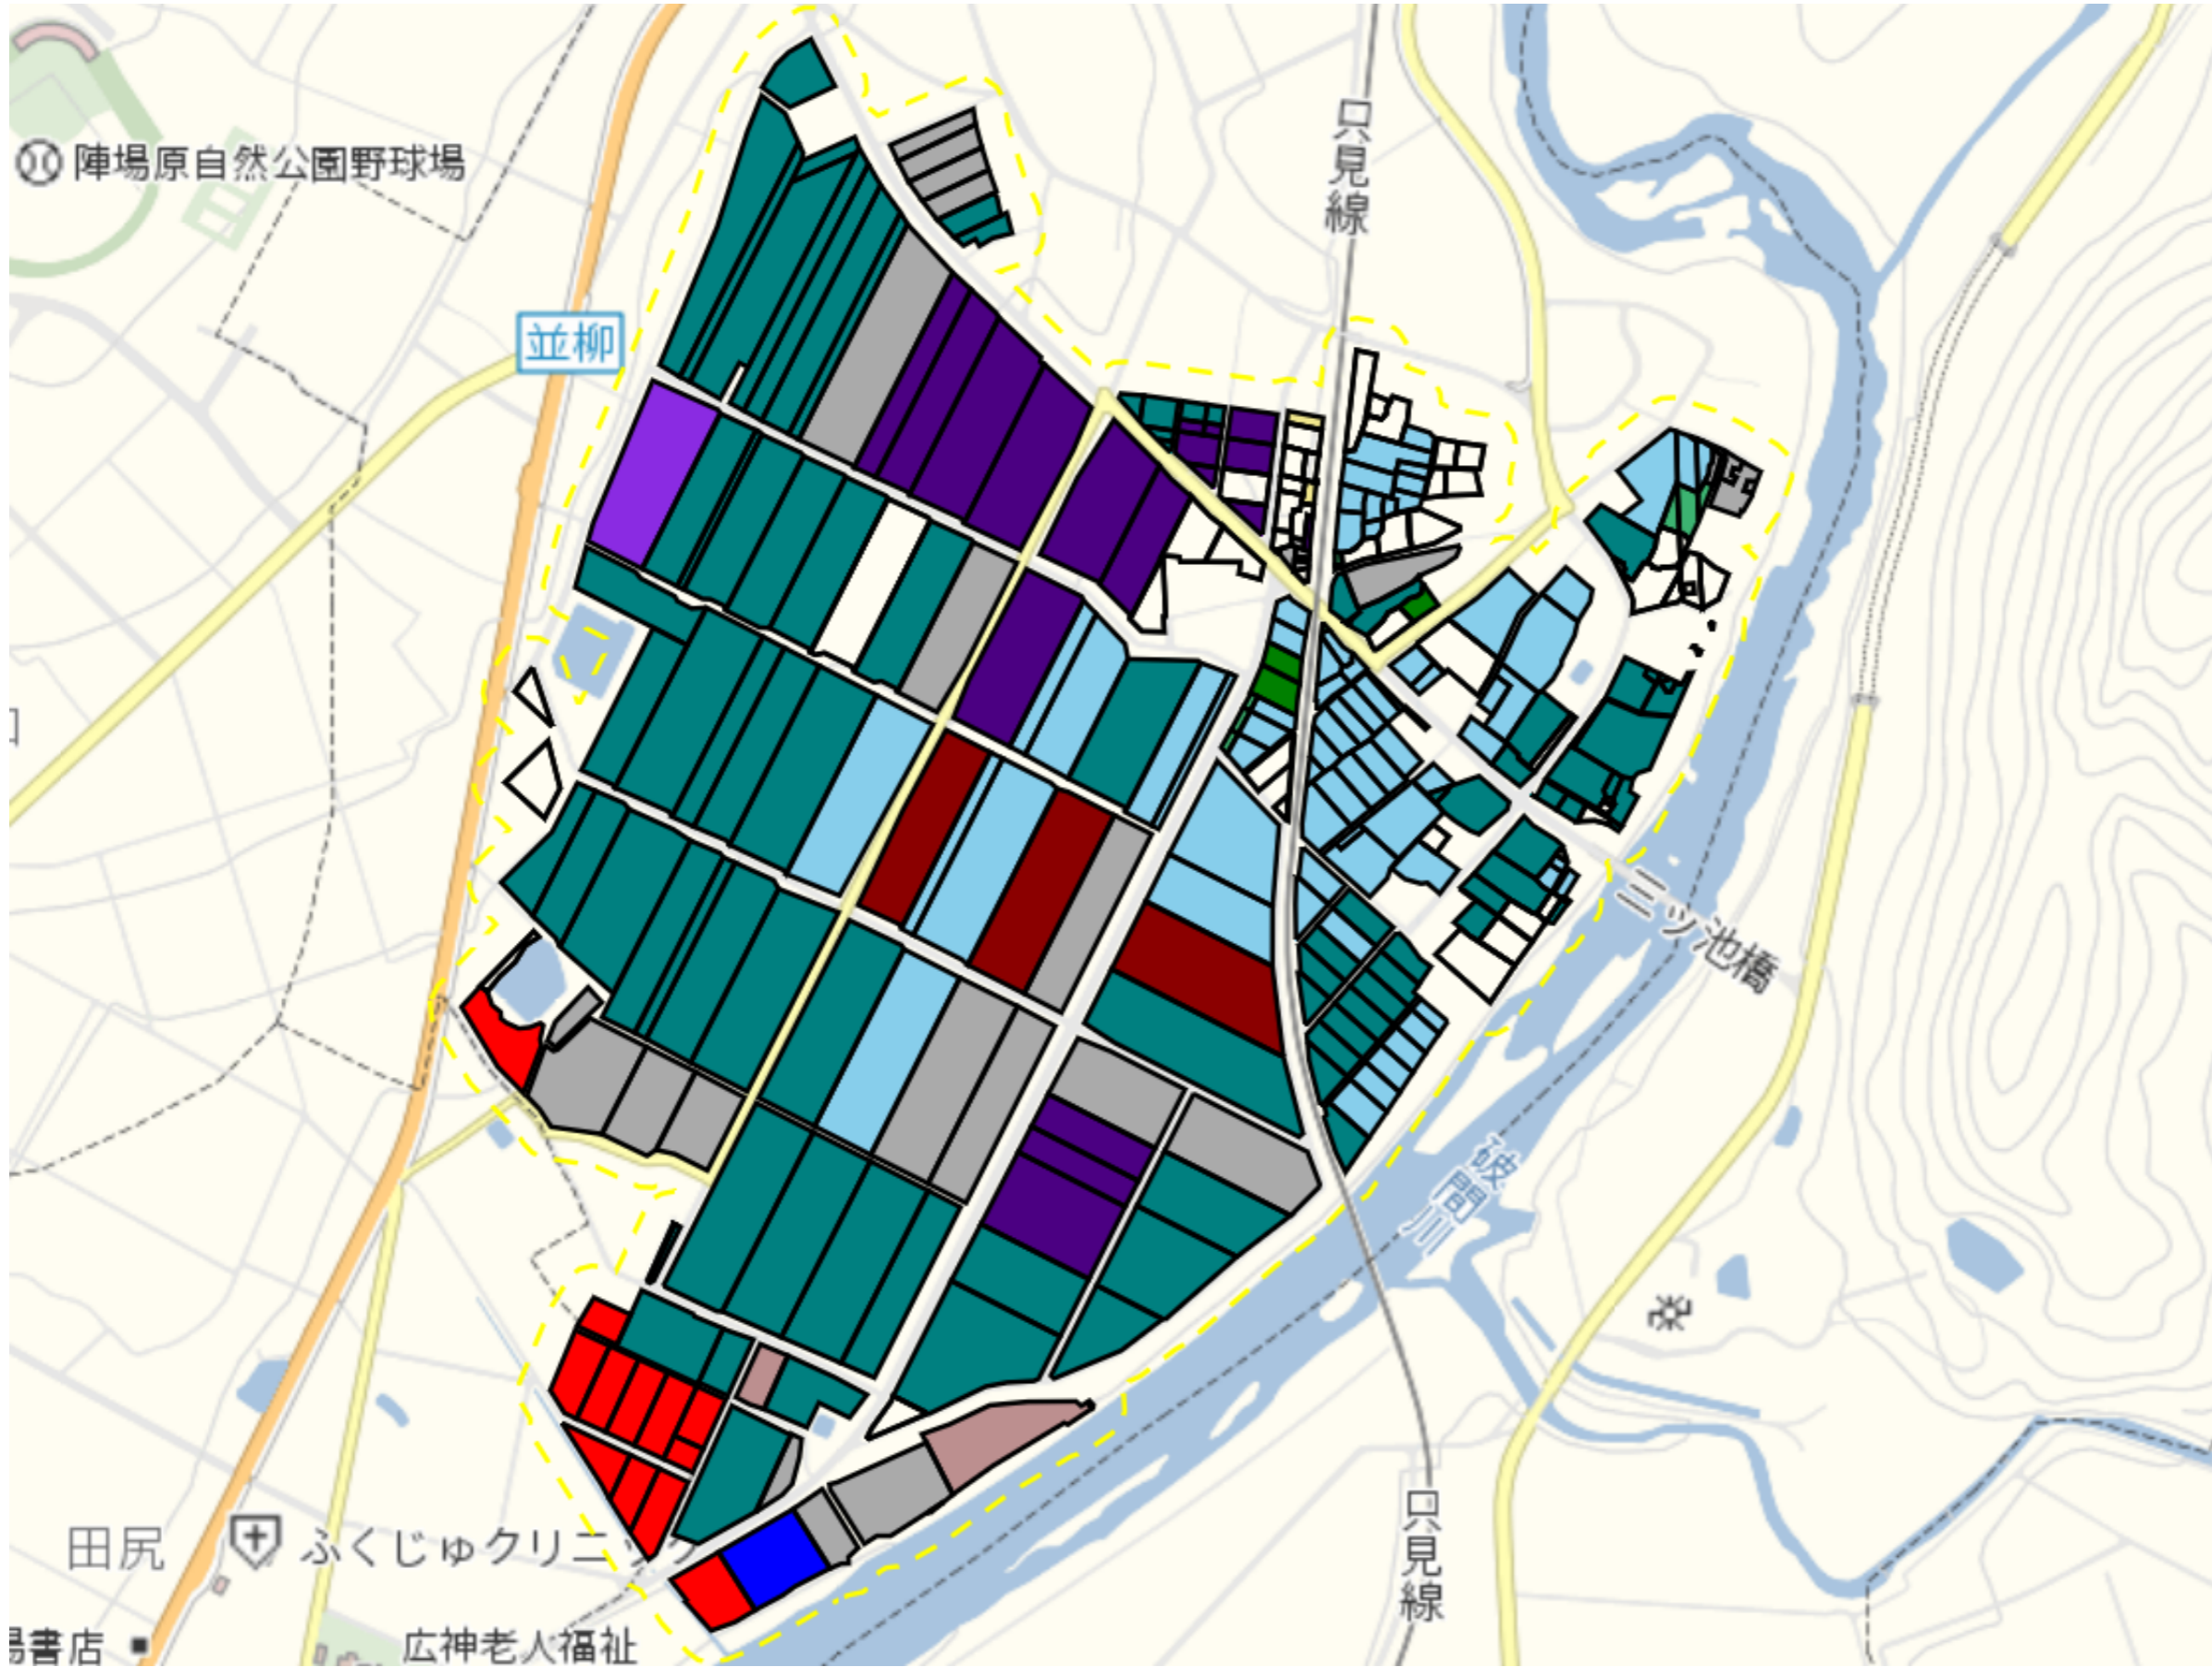

大芋川2

目標地図(素案)

1 : 4000

長堀新田1

目標地区(素案)

1 : 5000

長堀新田2

目標地区(素案)

1 : 2000

田尻

目標地区(素案)

1 : 4000

田中

目標地区(素案)

1 : 7500

東中1

目標地図(素案)

1 : 5500

東中2

1 : 6000

並柳1

目標地区(素案)

1 : 5500

並柳2

目標地区(素案)

1 : 5500

茂沢1

目標地図(素案)

1 : 5000

茂沢2

目標地図(素案)

1 : 5000