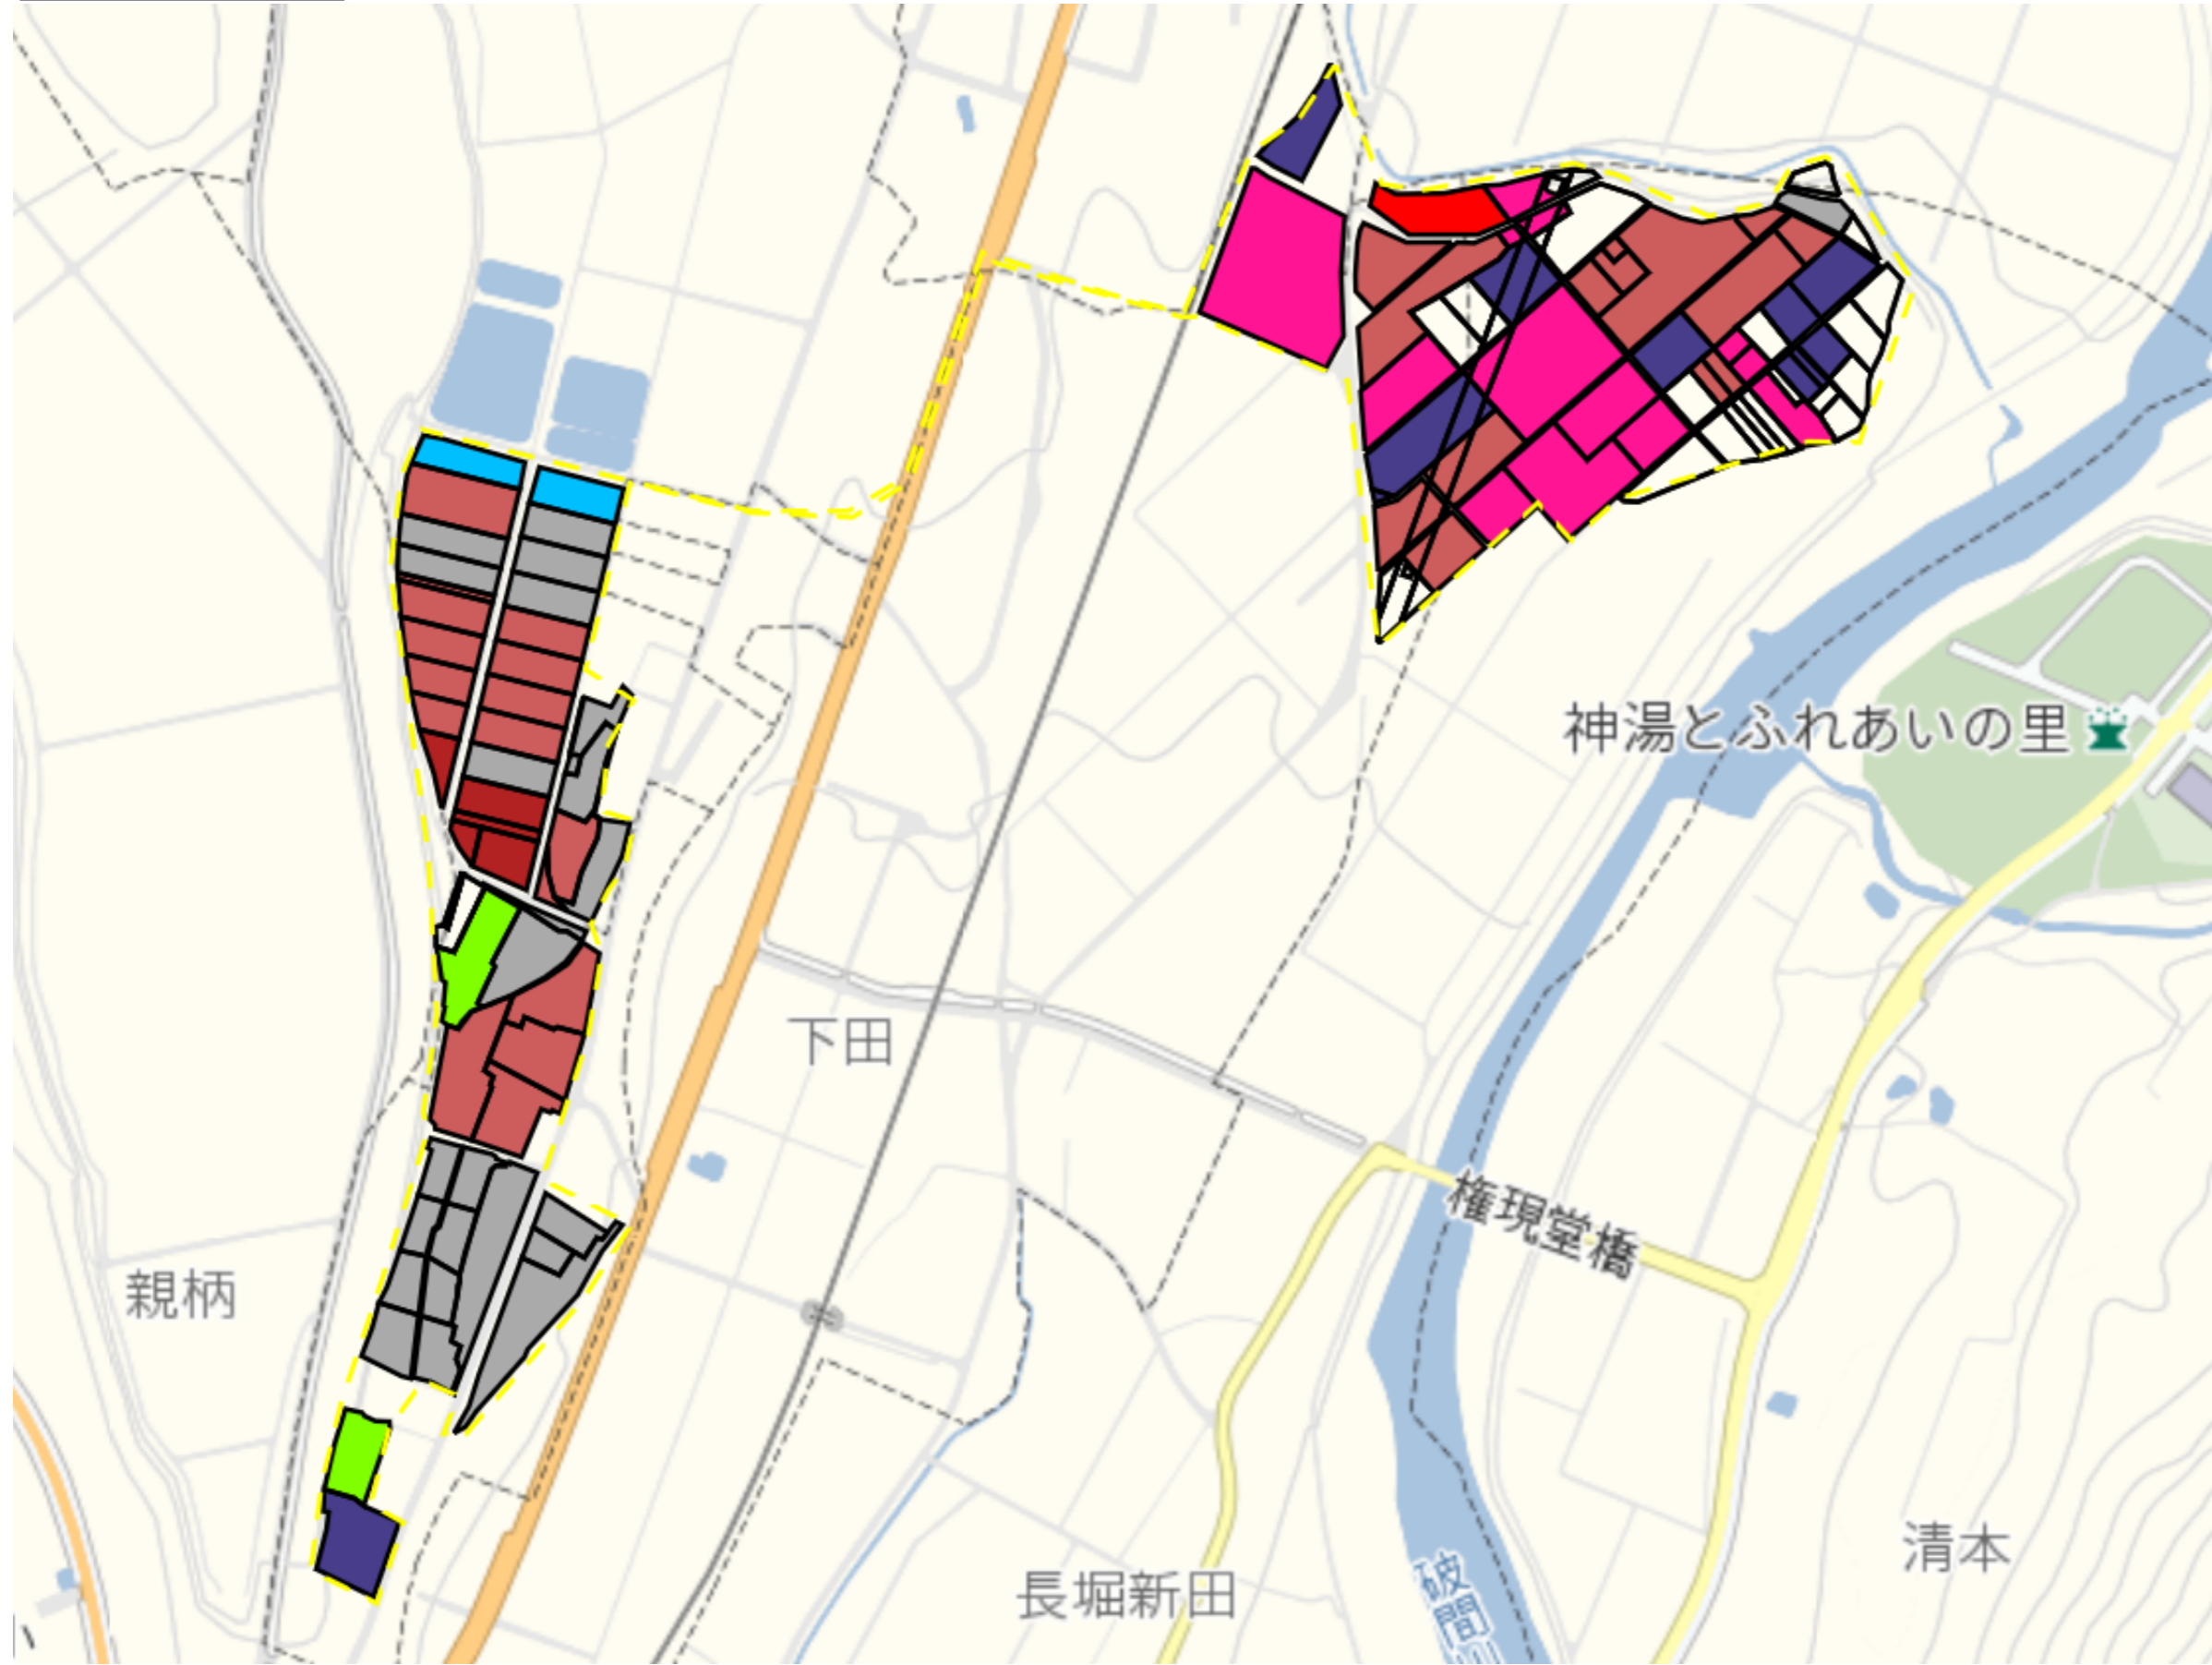

吉平

目標地図(素案)

1 : 7500

宮沢新田

目標地図(素案)

1 : 5000

金ヶ沢

目標地区(素案)

1 : 5500

栗山

目標地図(素案)

1 : 12000

山口1

目標地図(素案)

1 : 6000

山口2

目標地図(素案)

1 : 3500

小庭名

目標地図(素案)

1 : 3000

小庭名新田

目標地図(素案)

1 : 3000

小平尾・道島新田

目標地図(素案)

1 : 8000

小平尾2

目標地区(素案)

1 : 9000

小平尾3

目標地図(素案)