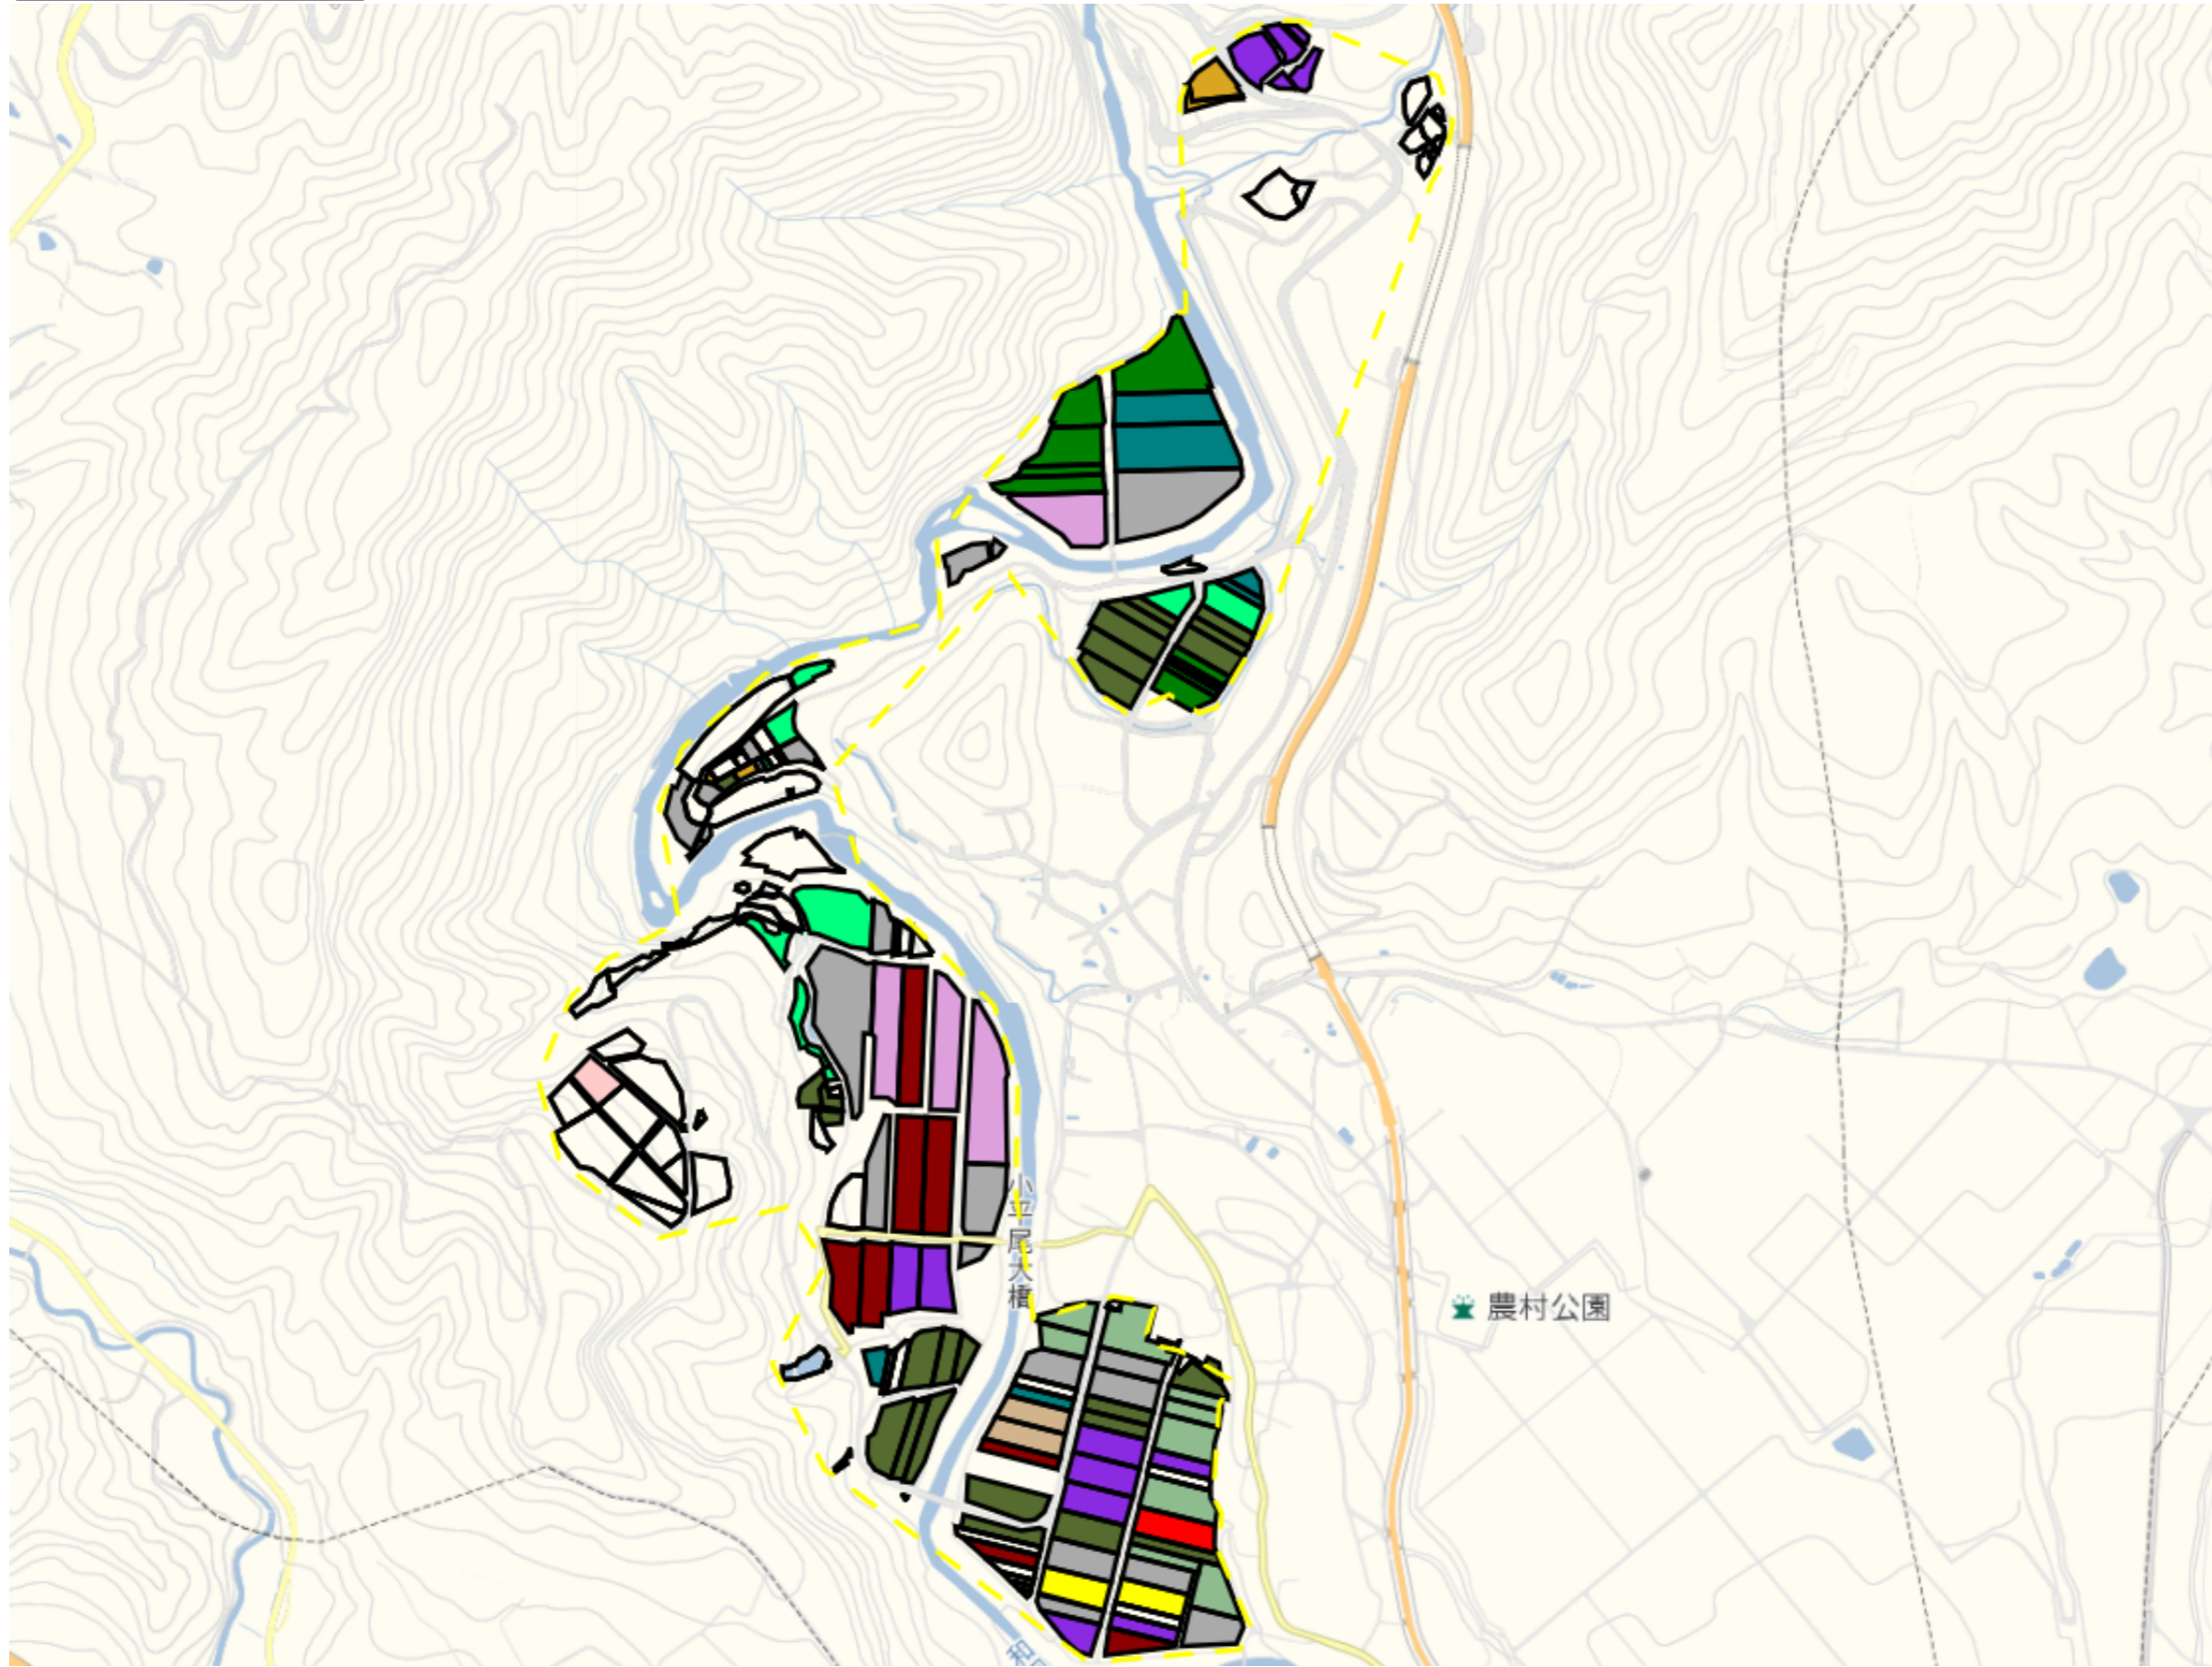

1 : 5500

栗山

目標地図(素案)

1 : 12000

山口1

目標地図(素案)

1 : 6000

山口2

小平尾・道島新田

目標地図(素案)

1 : 8000

小平尾2

目標地区(素案)

1 : 9000

小平尾3

目標地図(素案)

1 : 13500

小平尾4

目標地図(素案)

1 : 11000

小平尾5

目標地図(素案)

1 : 10000

親柄

目標地図(素案)

1 : 5000

水沢1

1 : 3000

水沢2

目標地図(素案)

1 : 4000

水沢3