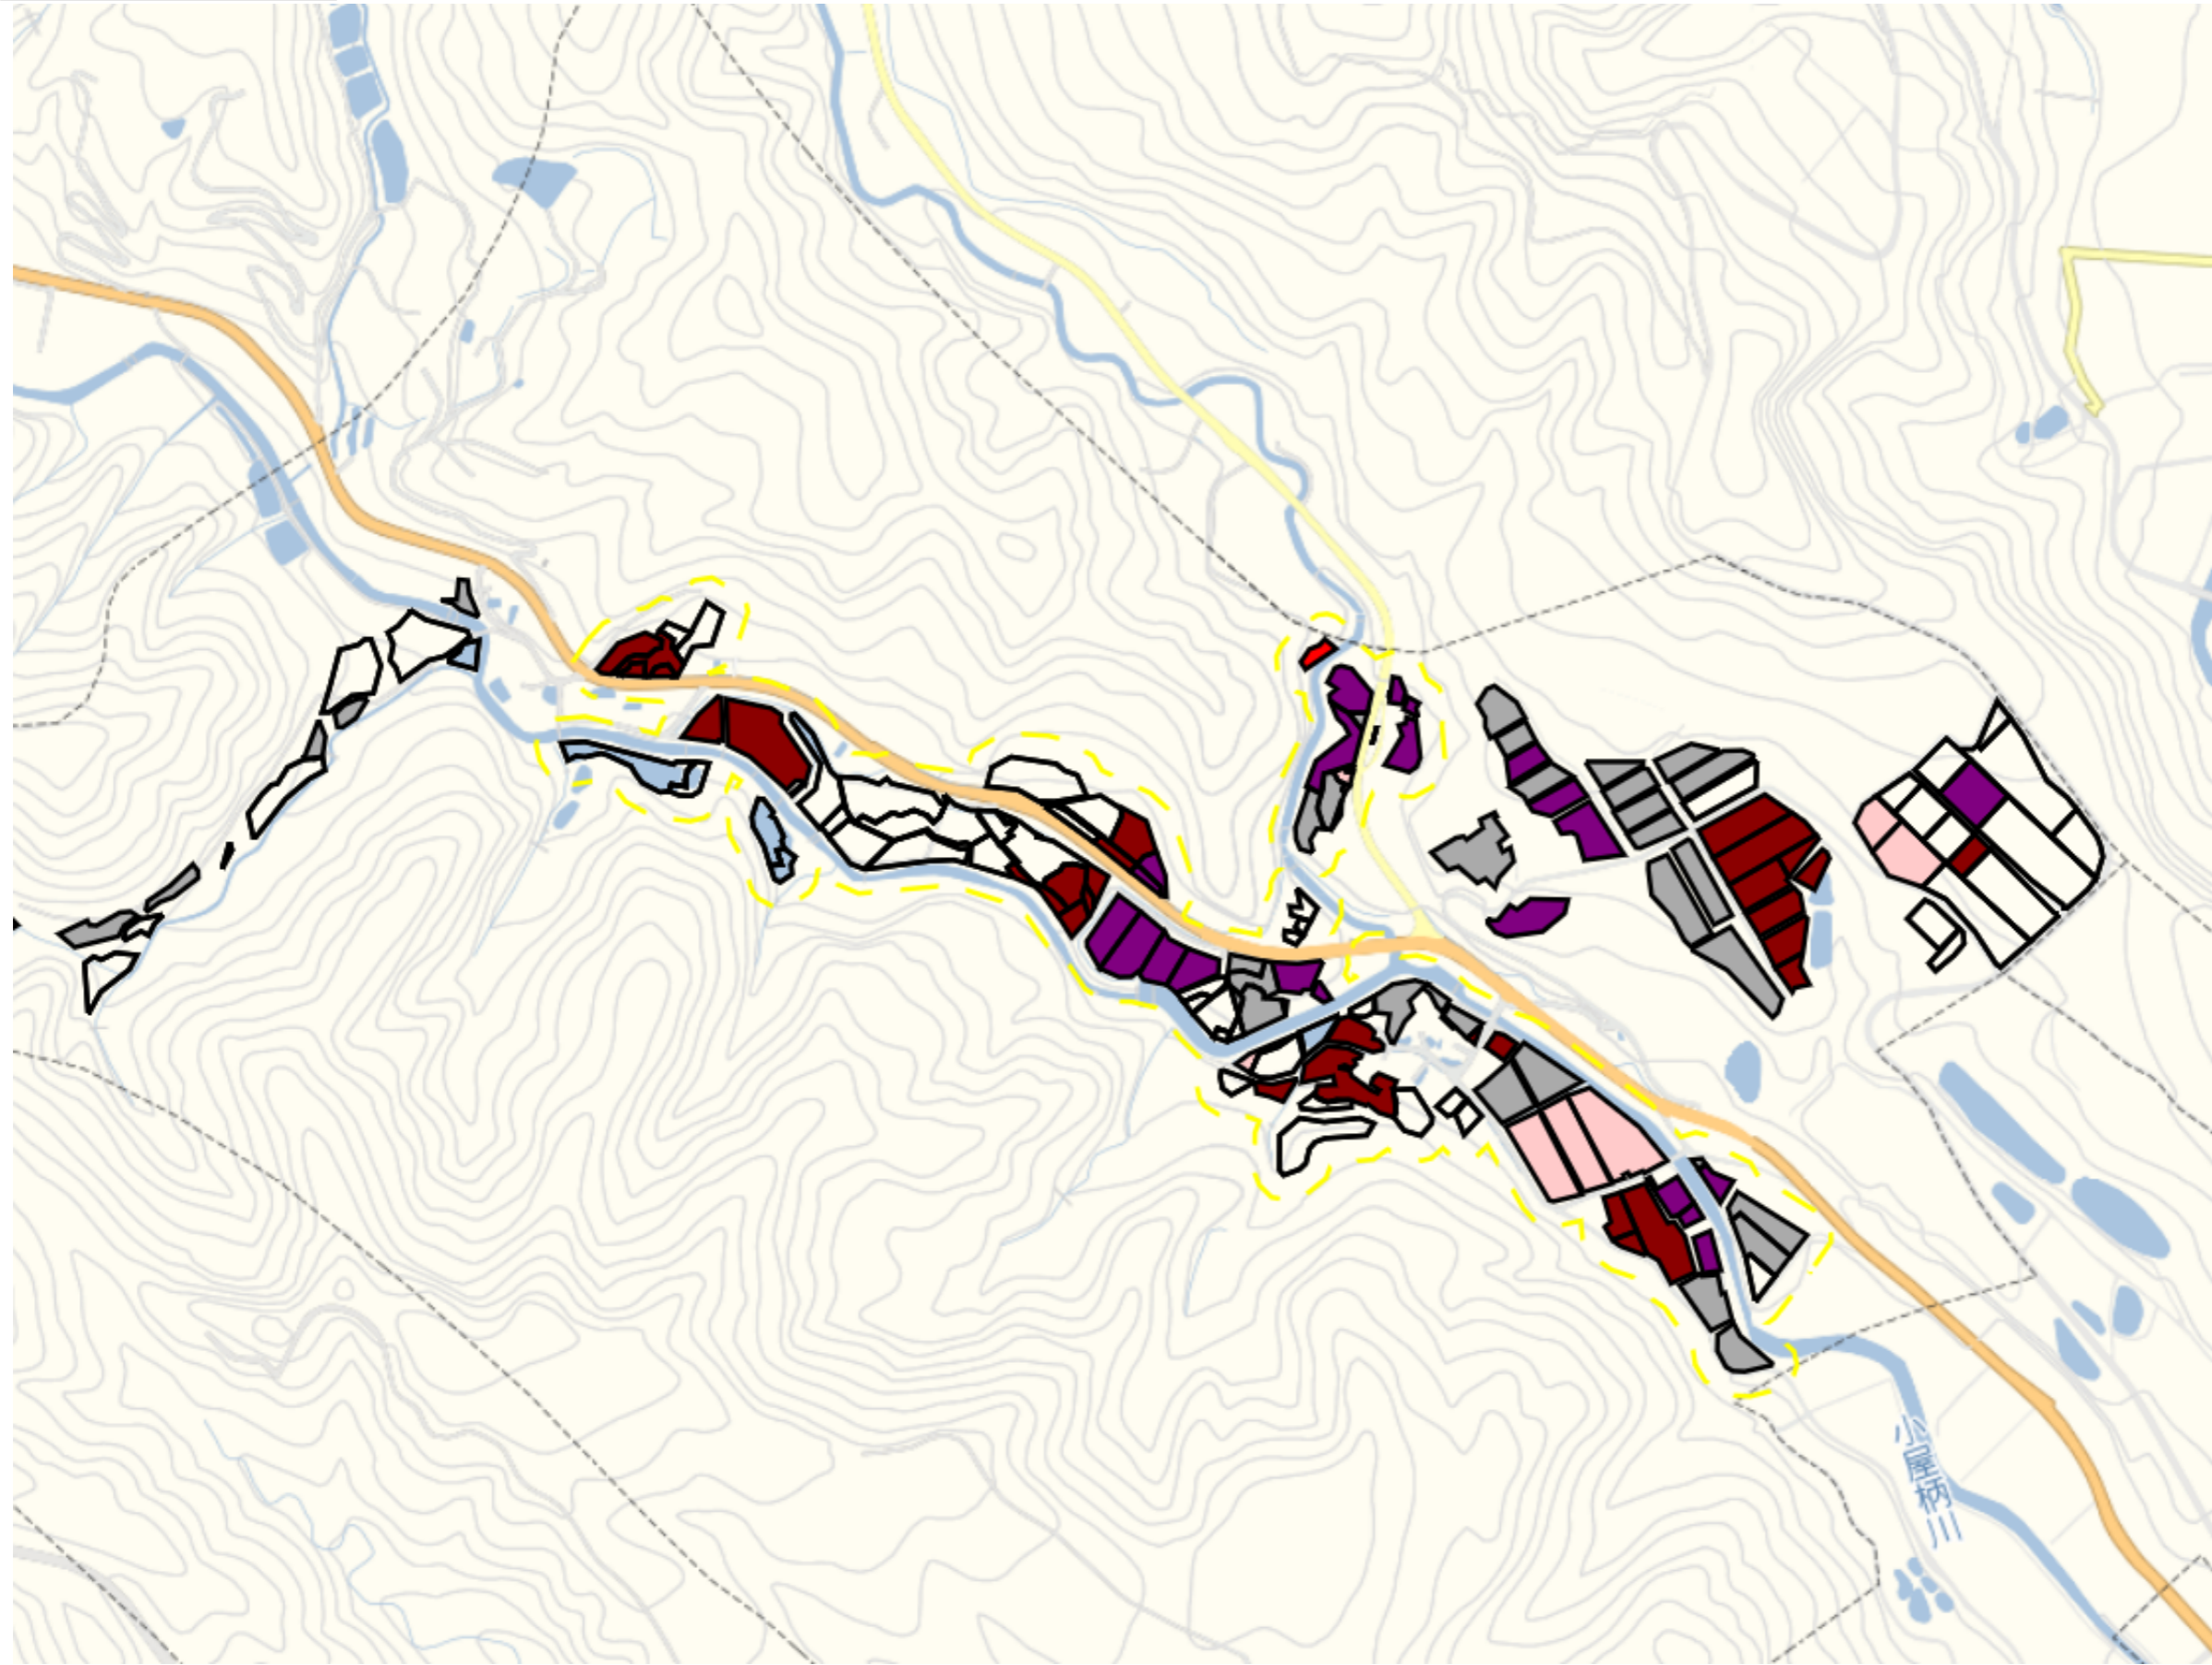

横瀬

1 : 3000

下田

目標地図(素案)

1 : 7000

吉原

目標地図(素案)

1 : 7000

吉平

目標地図(素案)

1 : 7500

宮沢新田

目標地図(素案)

1 : 5000

金ヶ沢

目標地区(素案)

1 : 5500

栗山

目標地図(素案)

1 : 12000

山口1

目標地図(素案)

1 : 6000

山口2

小平尾・道島新田

目標地図(素案)

1 : 8000

小平尾2

目標地区(素案)

1 : 9000

小平尾3

目標地図(素案)