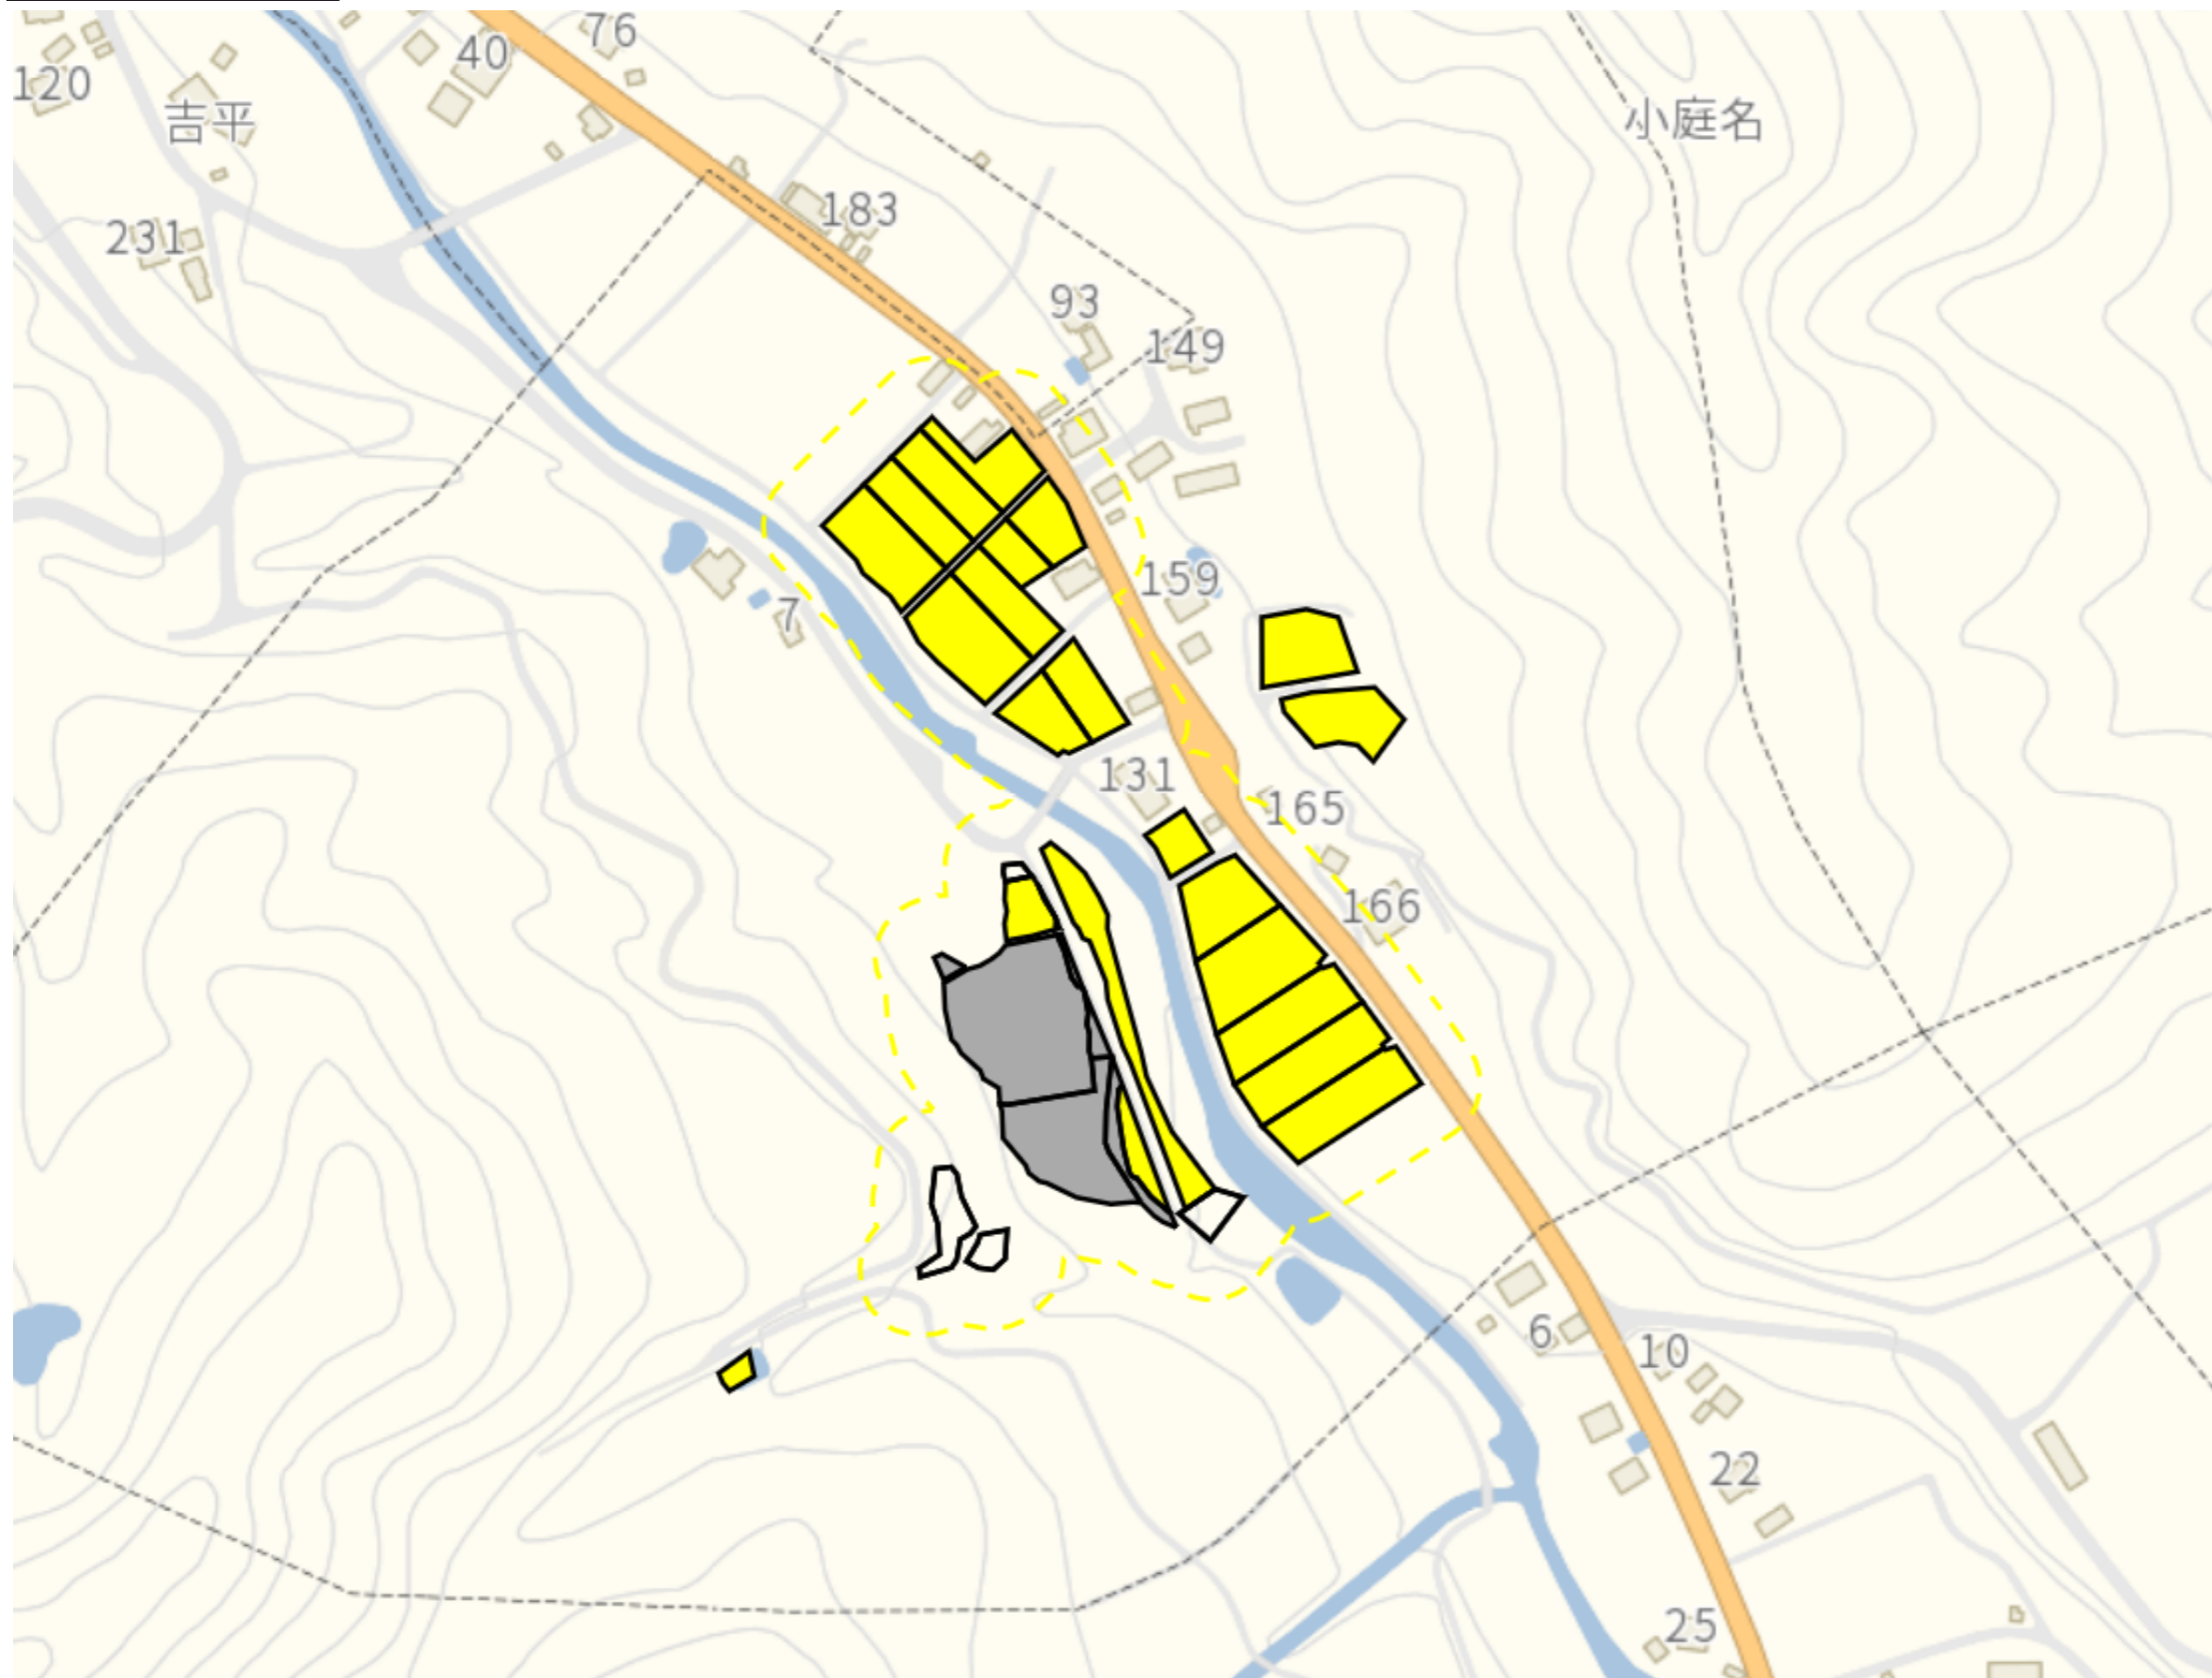

1 : 5500

栗山

目標地図(素案)

1 : 12000

山口1

目標地図(素案)

1 : 6000

山口2

目標地図(素案)

1 : 3500

小庭名

目標地図(素案)

1 : 3000

小庭名新田

目標地図(素案)

1 : 3000

小平尾・道島新田

目標地図(素案)

1 : 8000

小平尾2

目標地区(素案)

1 : 9000

小平尾3

目標地図(素案)

目標地図(素案)

1 : 5000

水沢1

1 : 3000

水沢2

目標地図(素案)

1 : 4000

水沢3