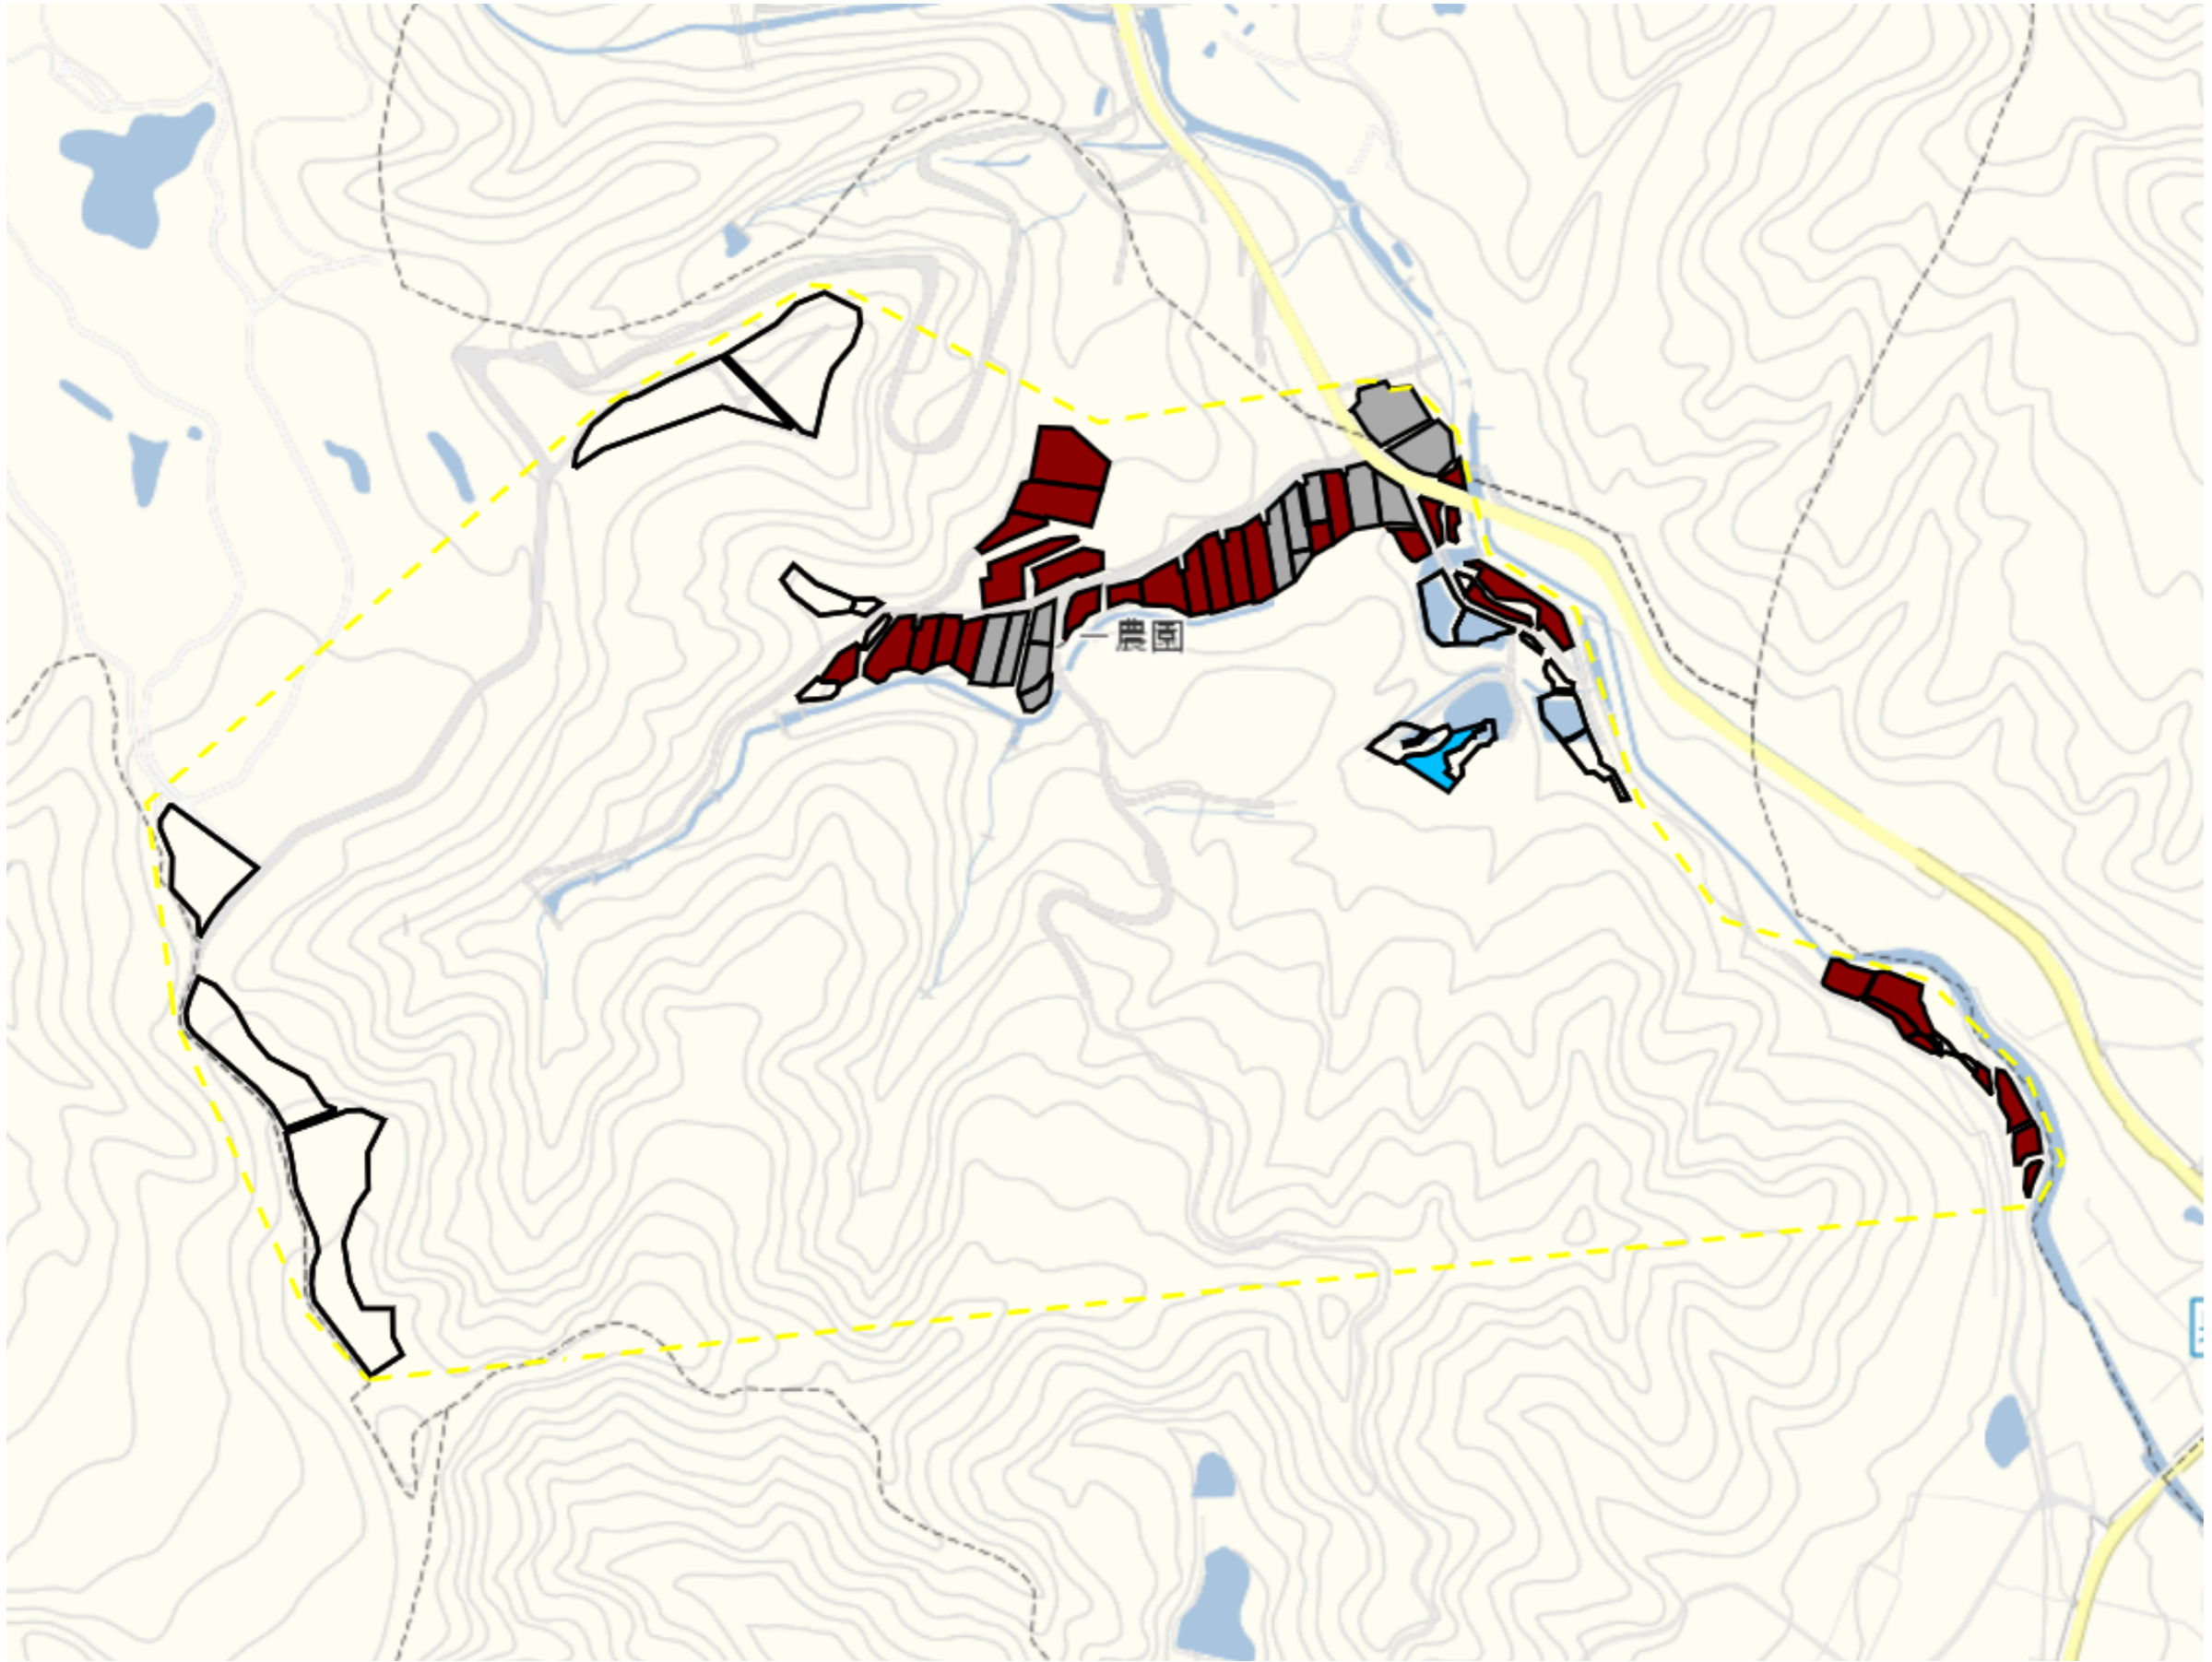

大芋川2

目標地図(素案)

1 : 4000

長堀新田1

目標地区(素案)

1 : 5000

長堀新田2

目標地区(素案)

1 : 2000

田尻

目標地区(素案)

1 : 4000

田中

目標地区(素案)

1 : 7500

東中1

目標地図(素案)

1 : 5500

東中2

1 : 6000

並柳1

目標地区(素案)

1 : 5500

並柳2