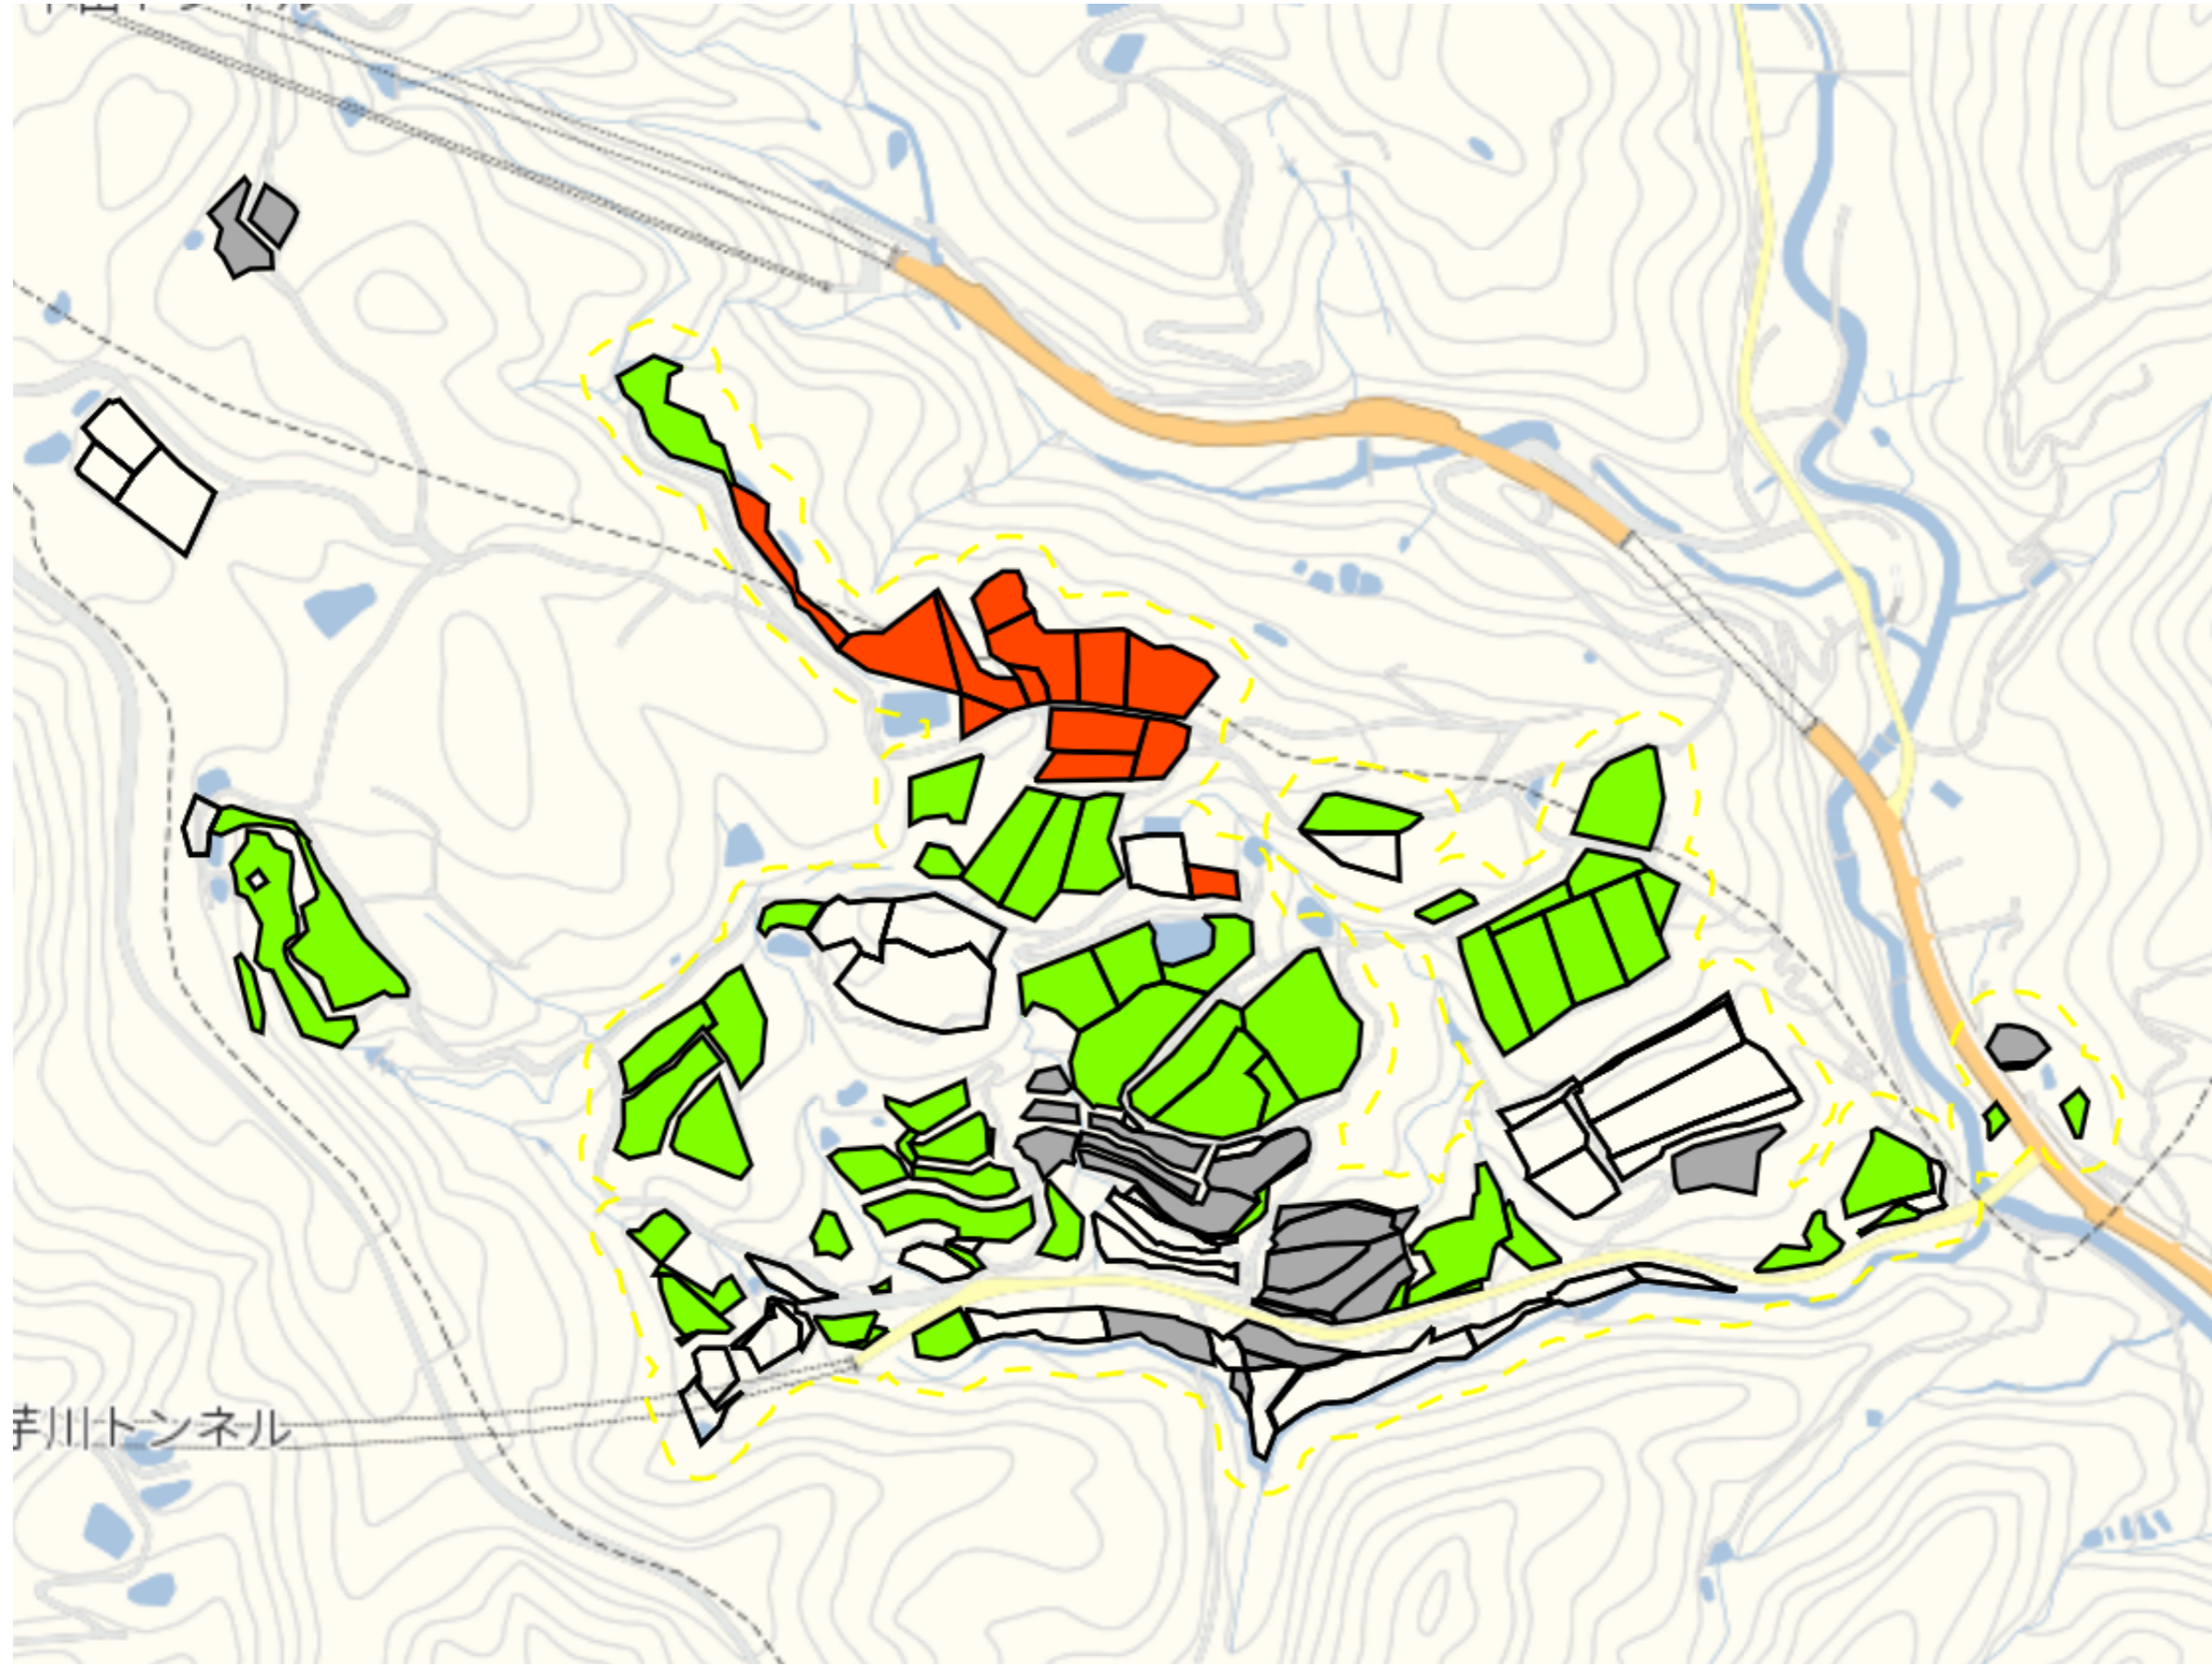

大芋川2

目標地図(素案)

1 : 4000

長堀新田1

目標地区(素案)

1 : 5000

長堀新田2

目標地区(素案)

1 : 2000

田尻

目標地区(素案)

1 : 4000

田中

目標地区(素案)

1 : 7500

東中1

目標地図(素案)

1 : 5500

東中2

1 : 6000

並柳1

目標地区(素案)

1 : 5500

並柳2

目標地区(素案)

1 : 5500

茂沢1

目標地図(素案)

1 : 5000

茂沢2

目標地図(素案)

1 : 5000