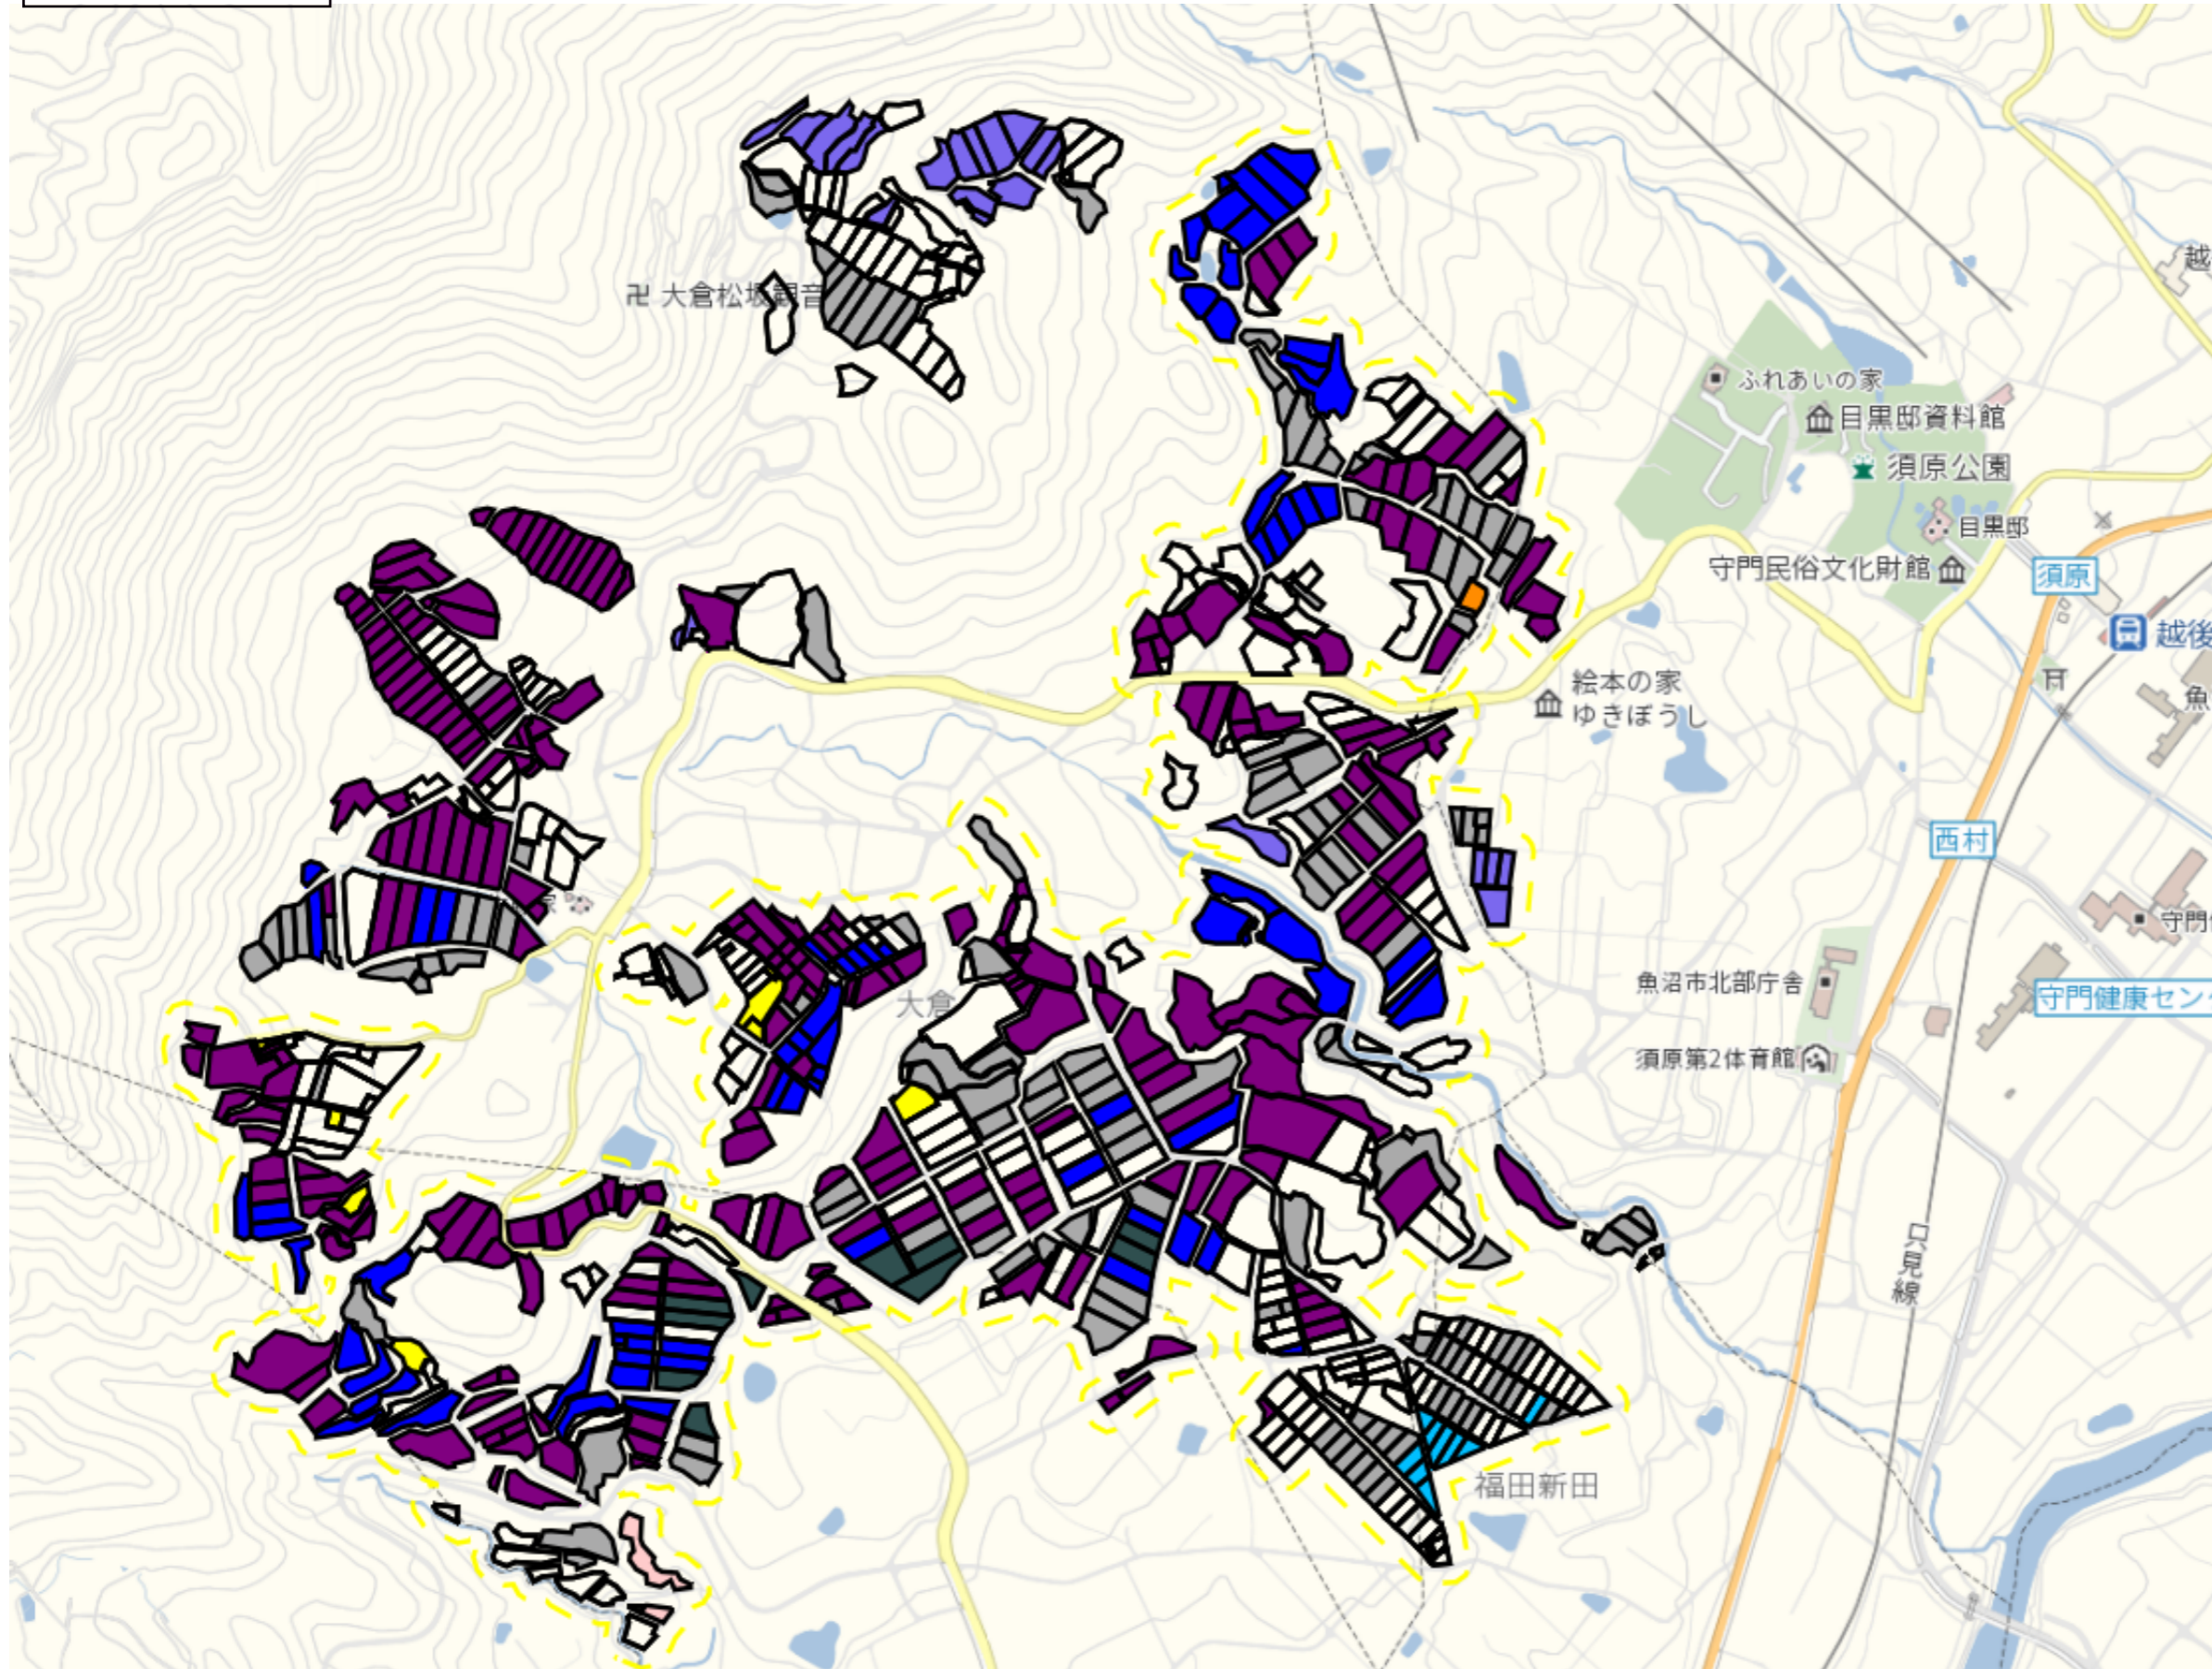

1 : 9500

松川2

1 : 6000

須原1

目標地区(素案)

1 : 9500

須原3

目標地図(素案)

1 : 9000

須川3

目標地図(素案)

1 : 6000

赤土1

目標地区(素案)

1 : 4500

赤土2

1 : 5000

大原新田

目標地区(素案)

1 : 6500

大倉

目標地図(素案)

1 : 9000

大倉沢

目標地図(素案)

1 : 7500

福田新田

目標地図(素案)

1 : 5500