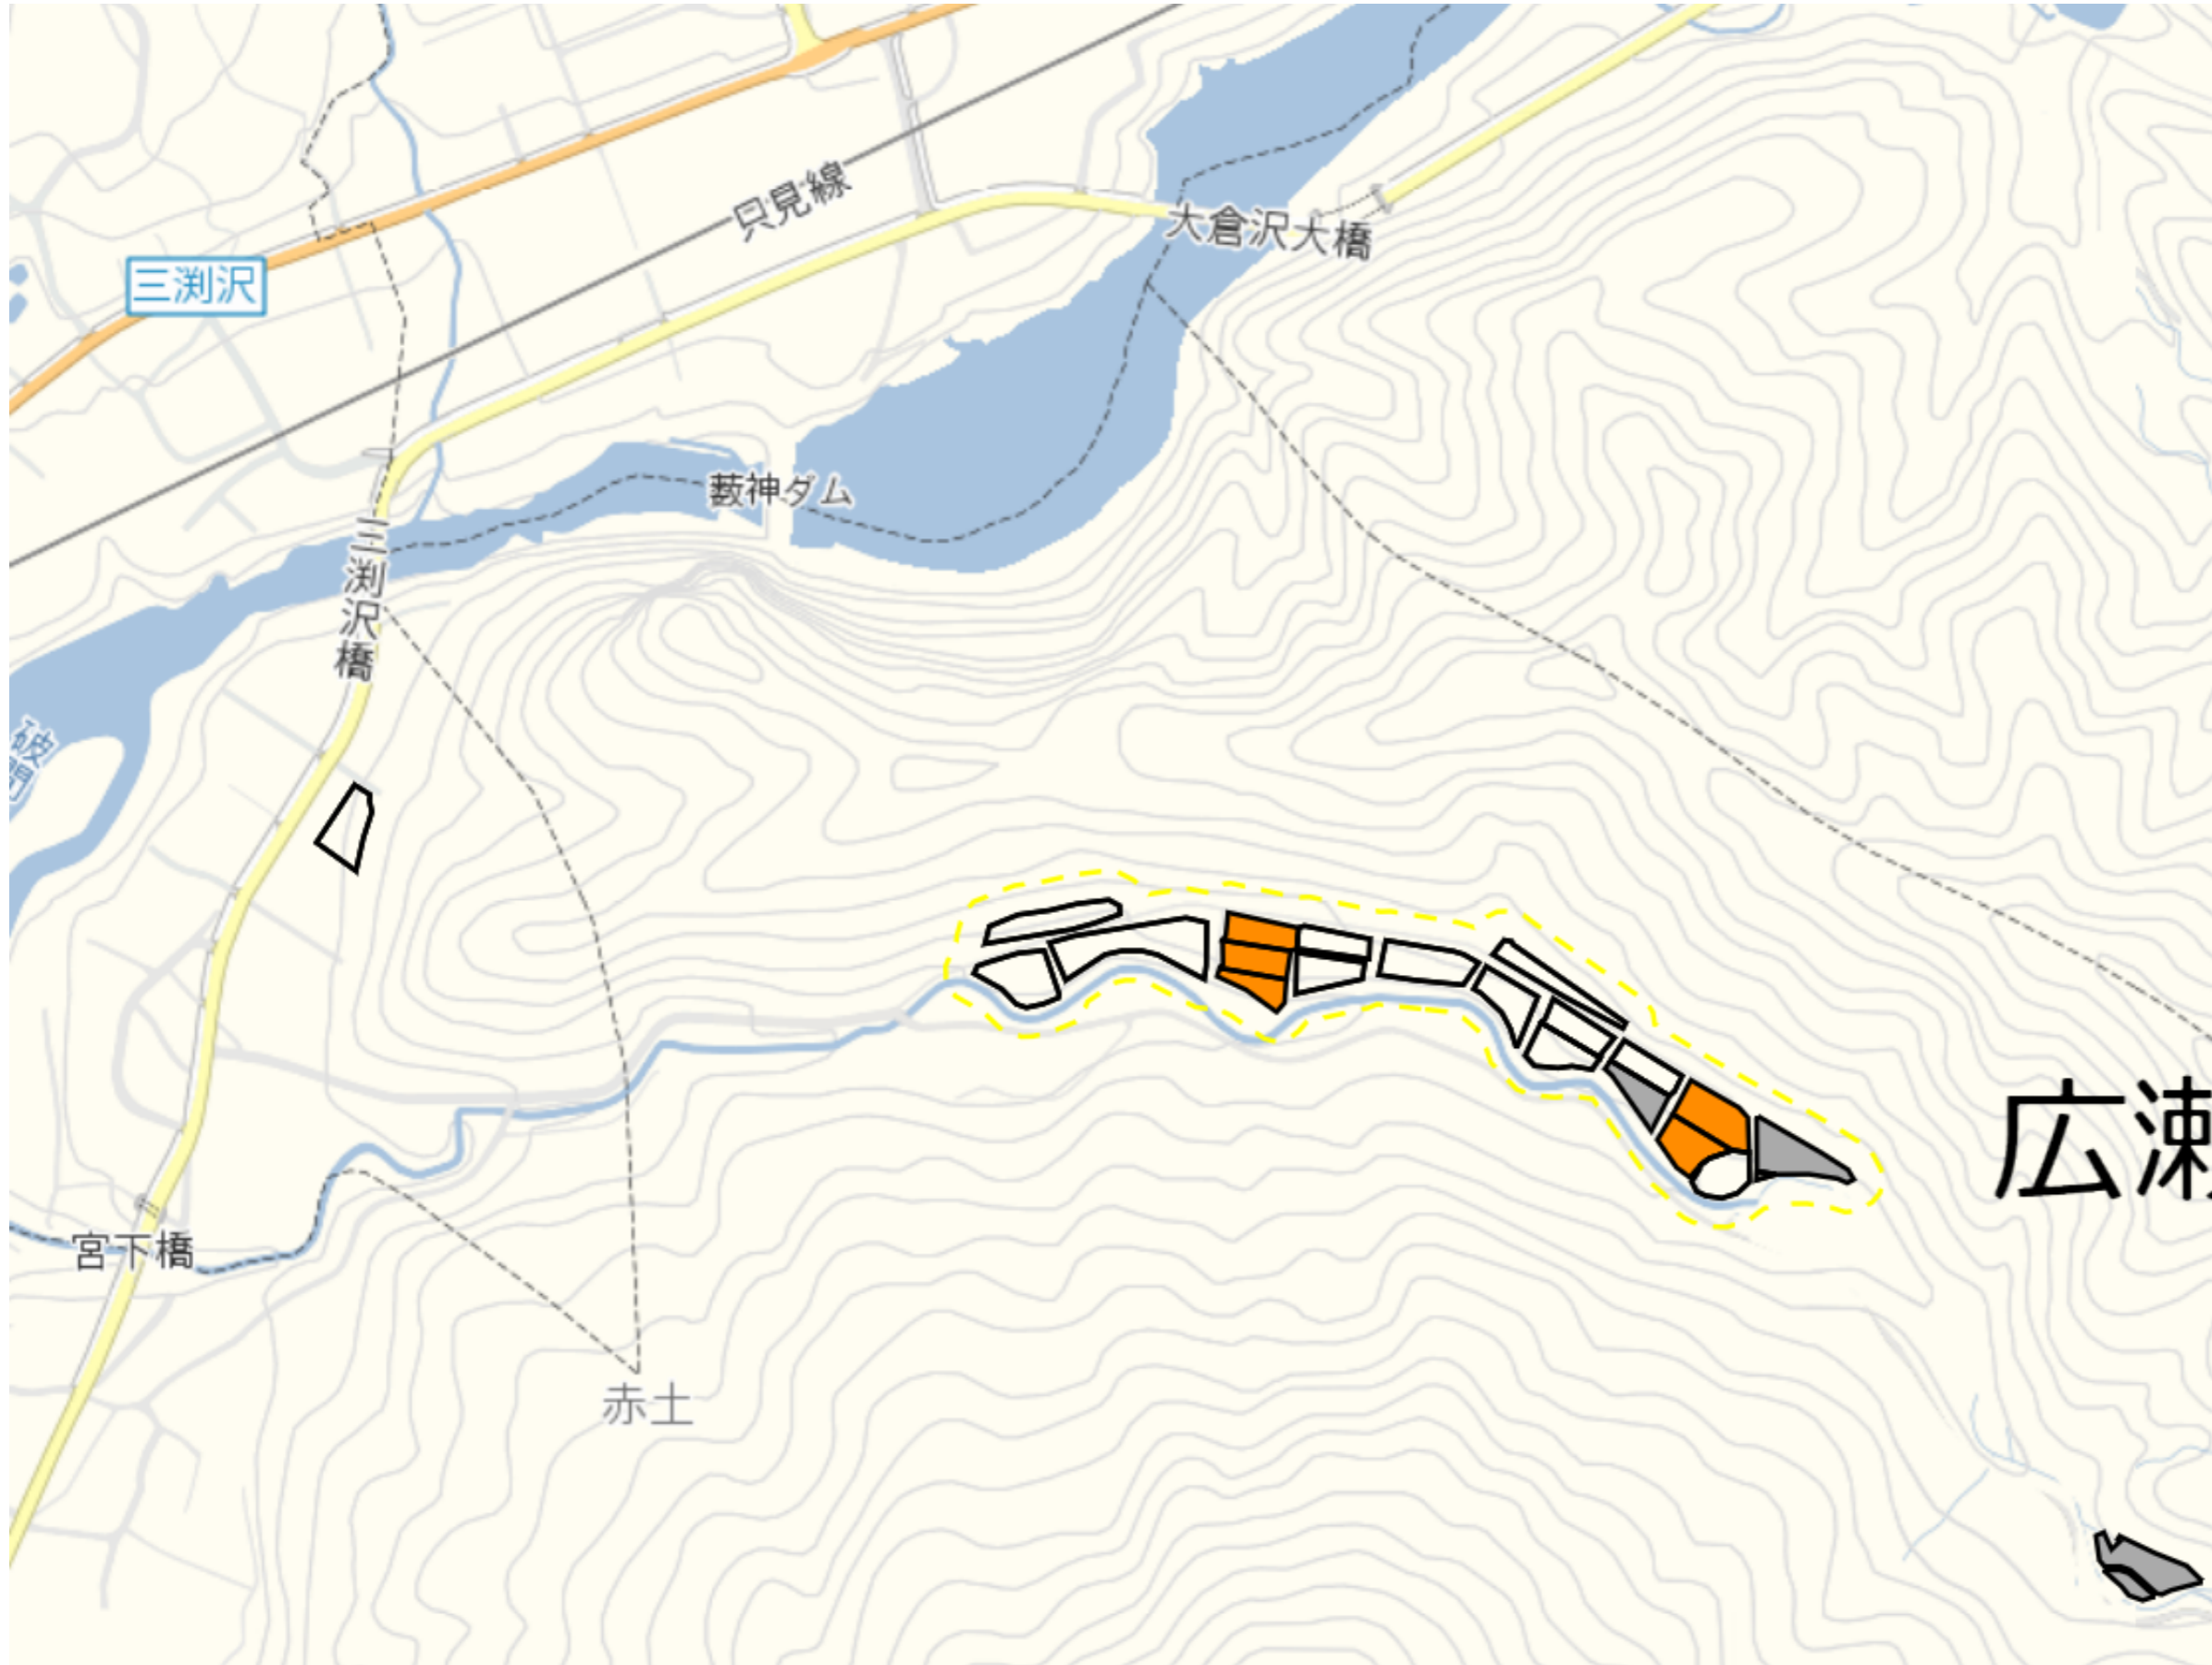

1 : 9500

松川2

1 : 6000

須原1

目標地区(素案)

1 : 9500

須原3

目標地図(素案)

1 : 8500

須原4

1 : 4500

須川1

目標地区(素案)

1 : 6000

須川2

目標地図(素案)

1 : 9000

須川3

目標地図(素案)

1 : 6000

赤土1

目標地区(素案)

1 : 4500

赤土2

1 : 5000

大原新田

目標地区(素案)

1 : 6500

大倉

目標地図(素案)

1 : 9000

大倉沢