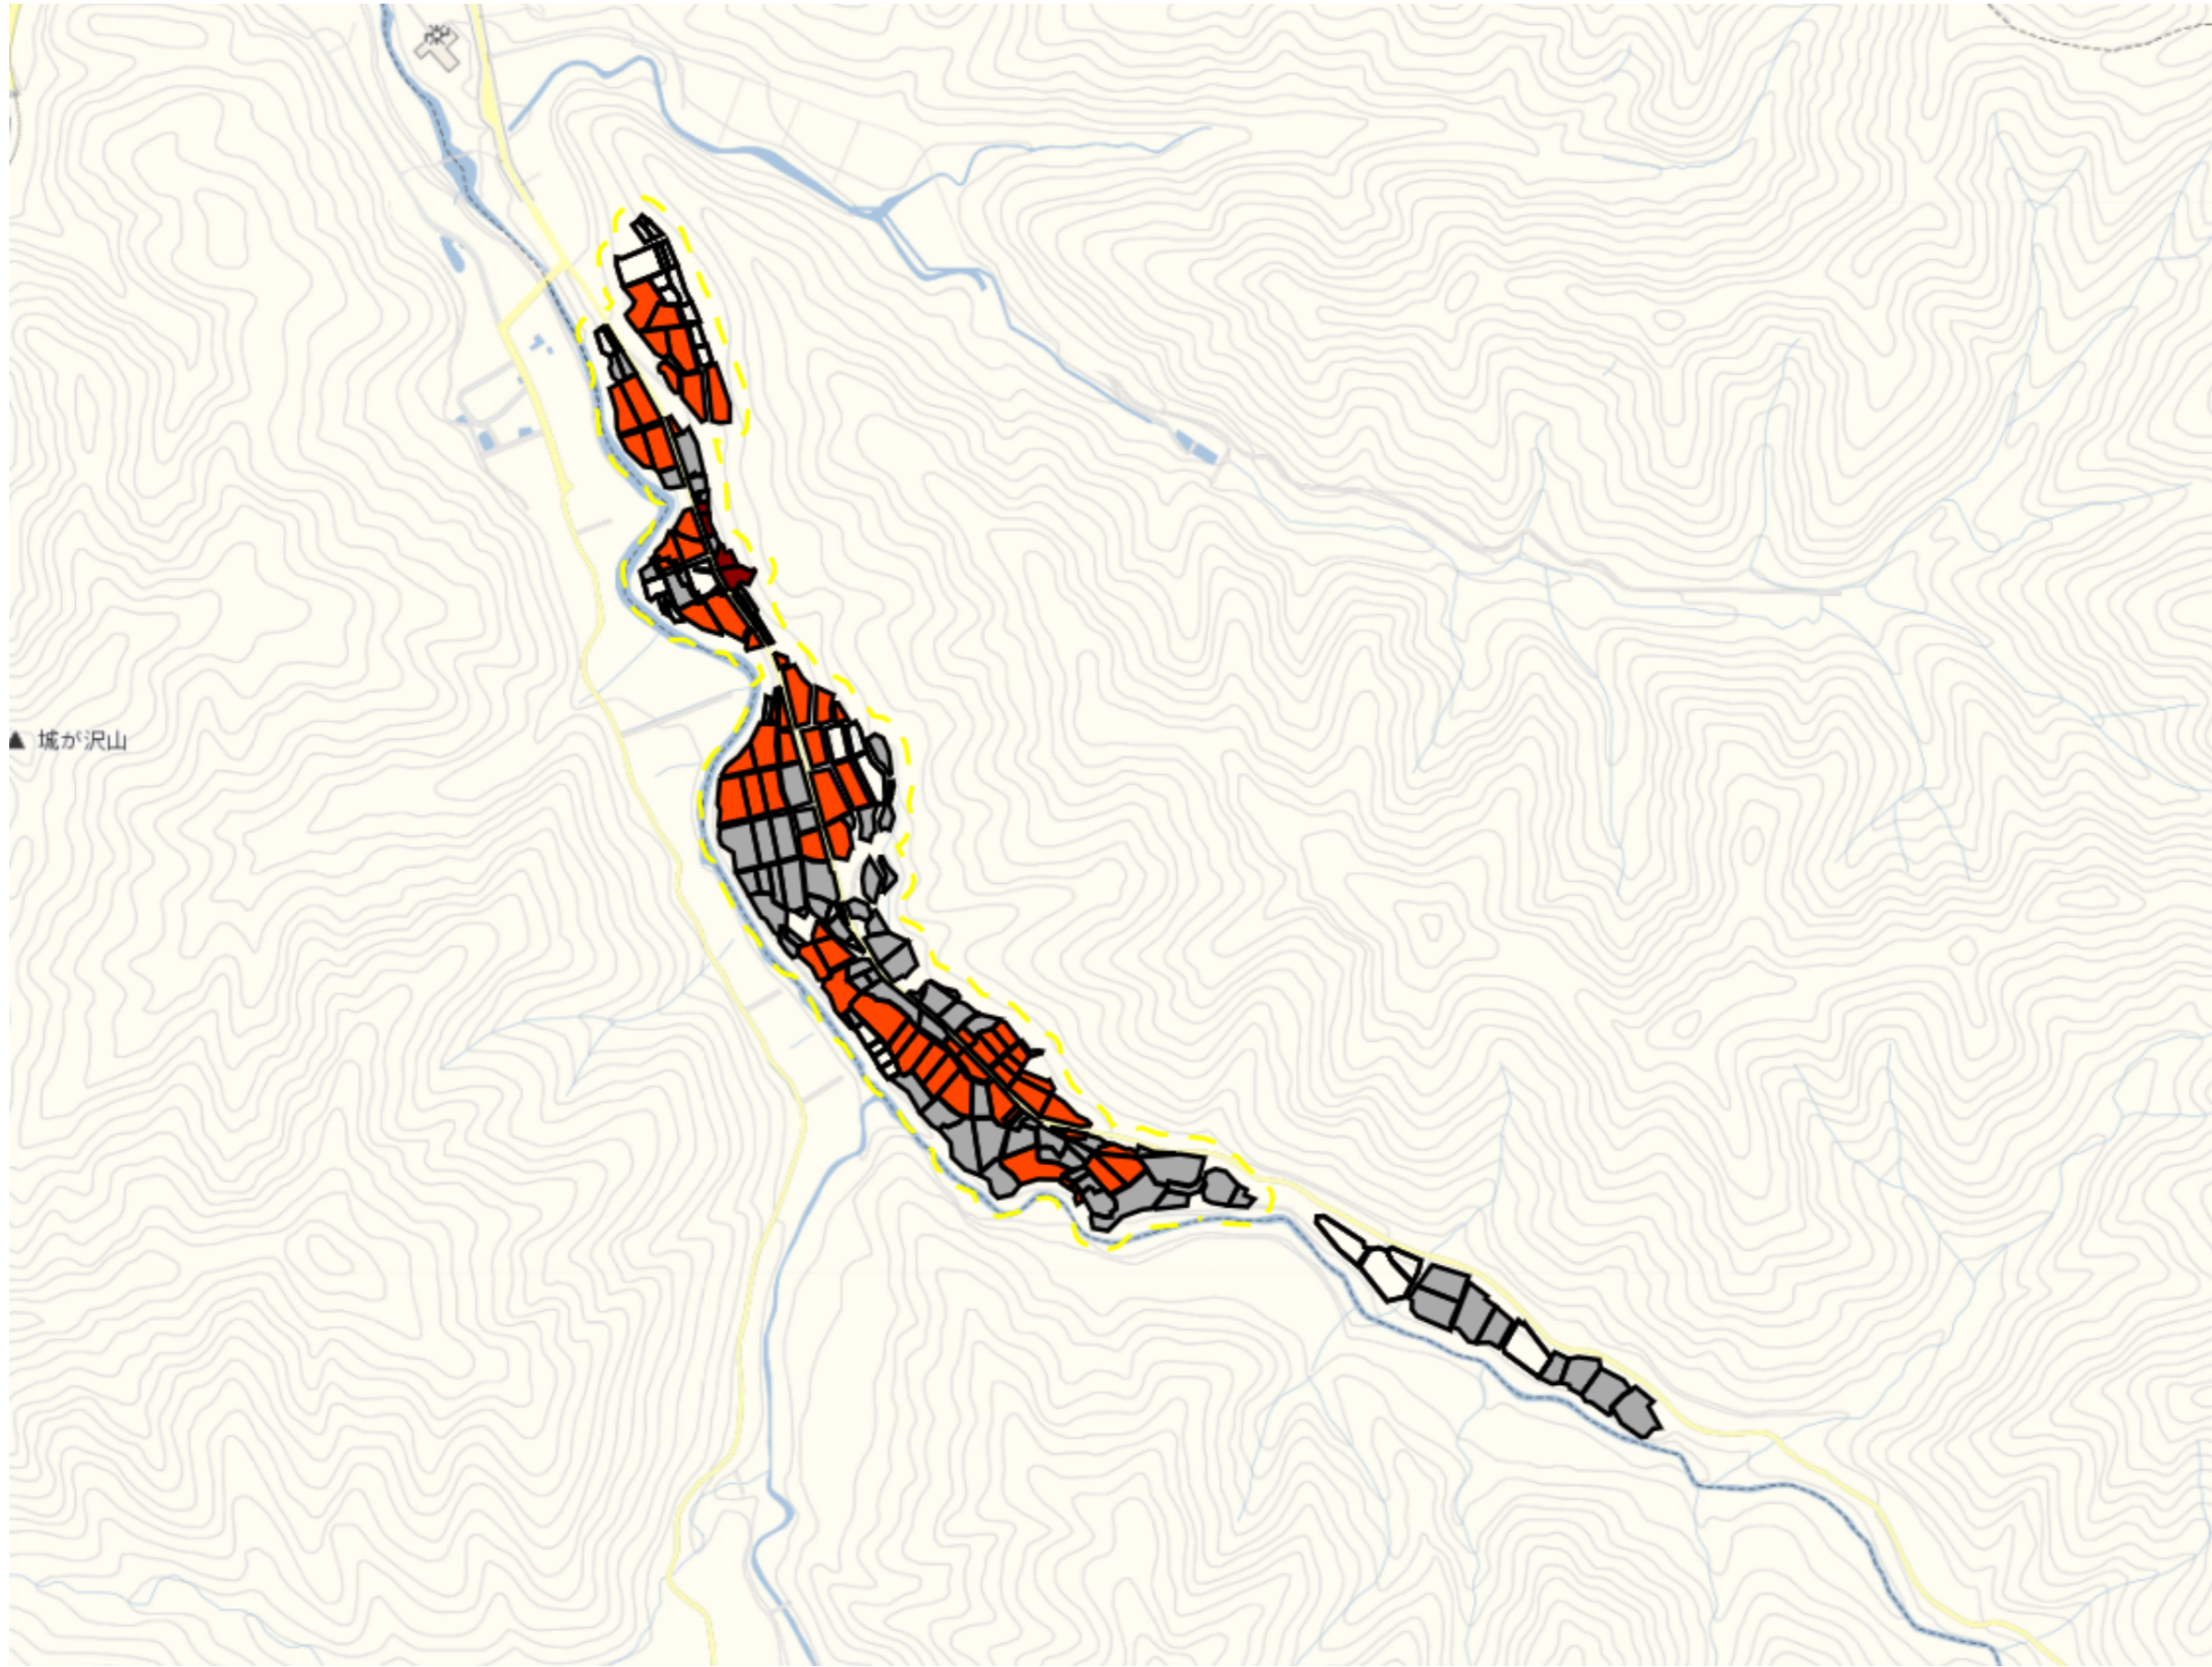

細野

目標地区(素案)

1 : 11000

三泷沢

目標地図(素案)

1 : 9000

松川1

目標地図(素案)

1 : 9500

松川2

1 : 6000

須原1

目標地区(素案)

1 : 9500

須原3

目標地図(素案)

1 : 9000

須川3

目標地図(素案)

1 : 6000

赤土1

目標地区(素案)

1 : 4500

赤土2

1 : 5000

大原新田

目標地区(素案)

1 : 6500

大倉

目標地図(素案)

1 : 9000

大倉沢