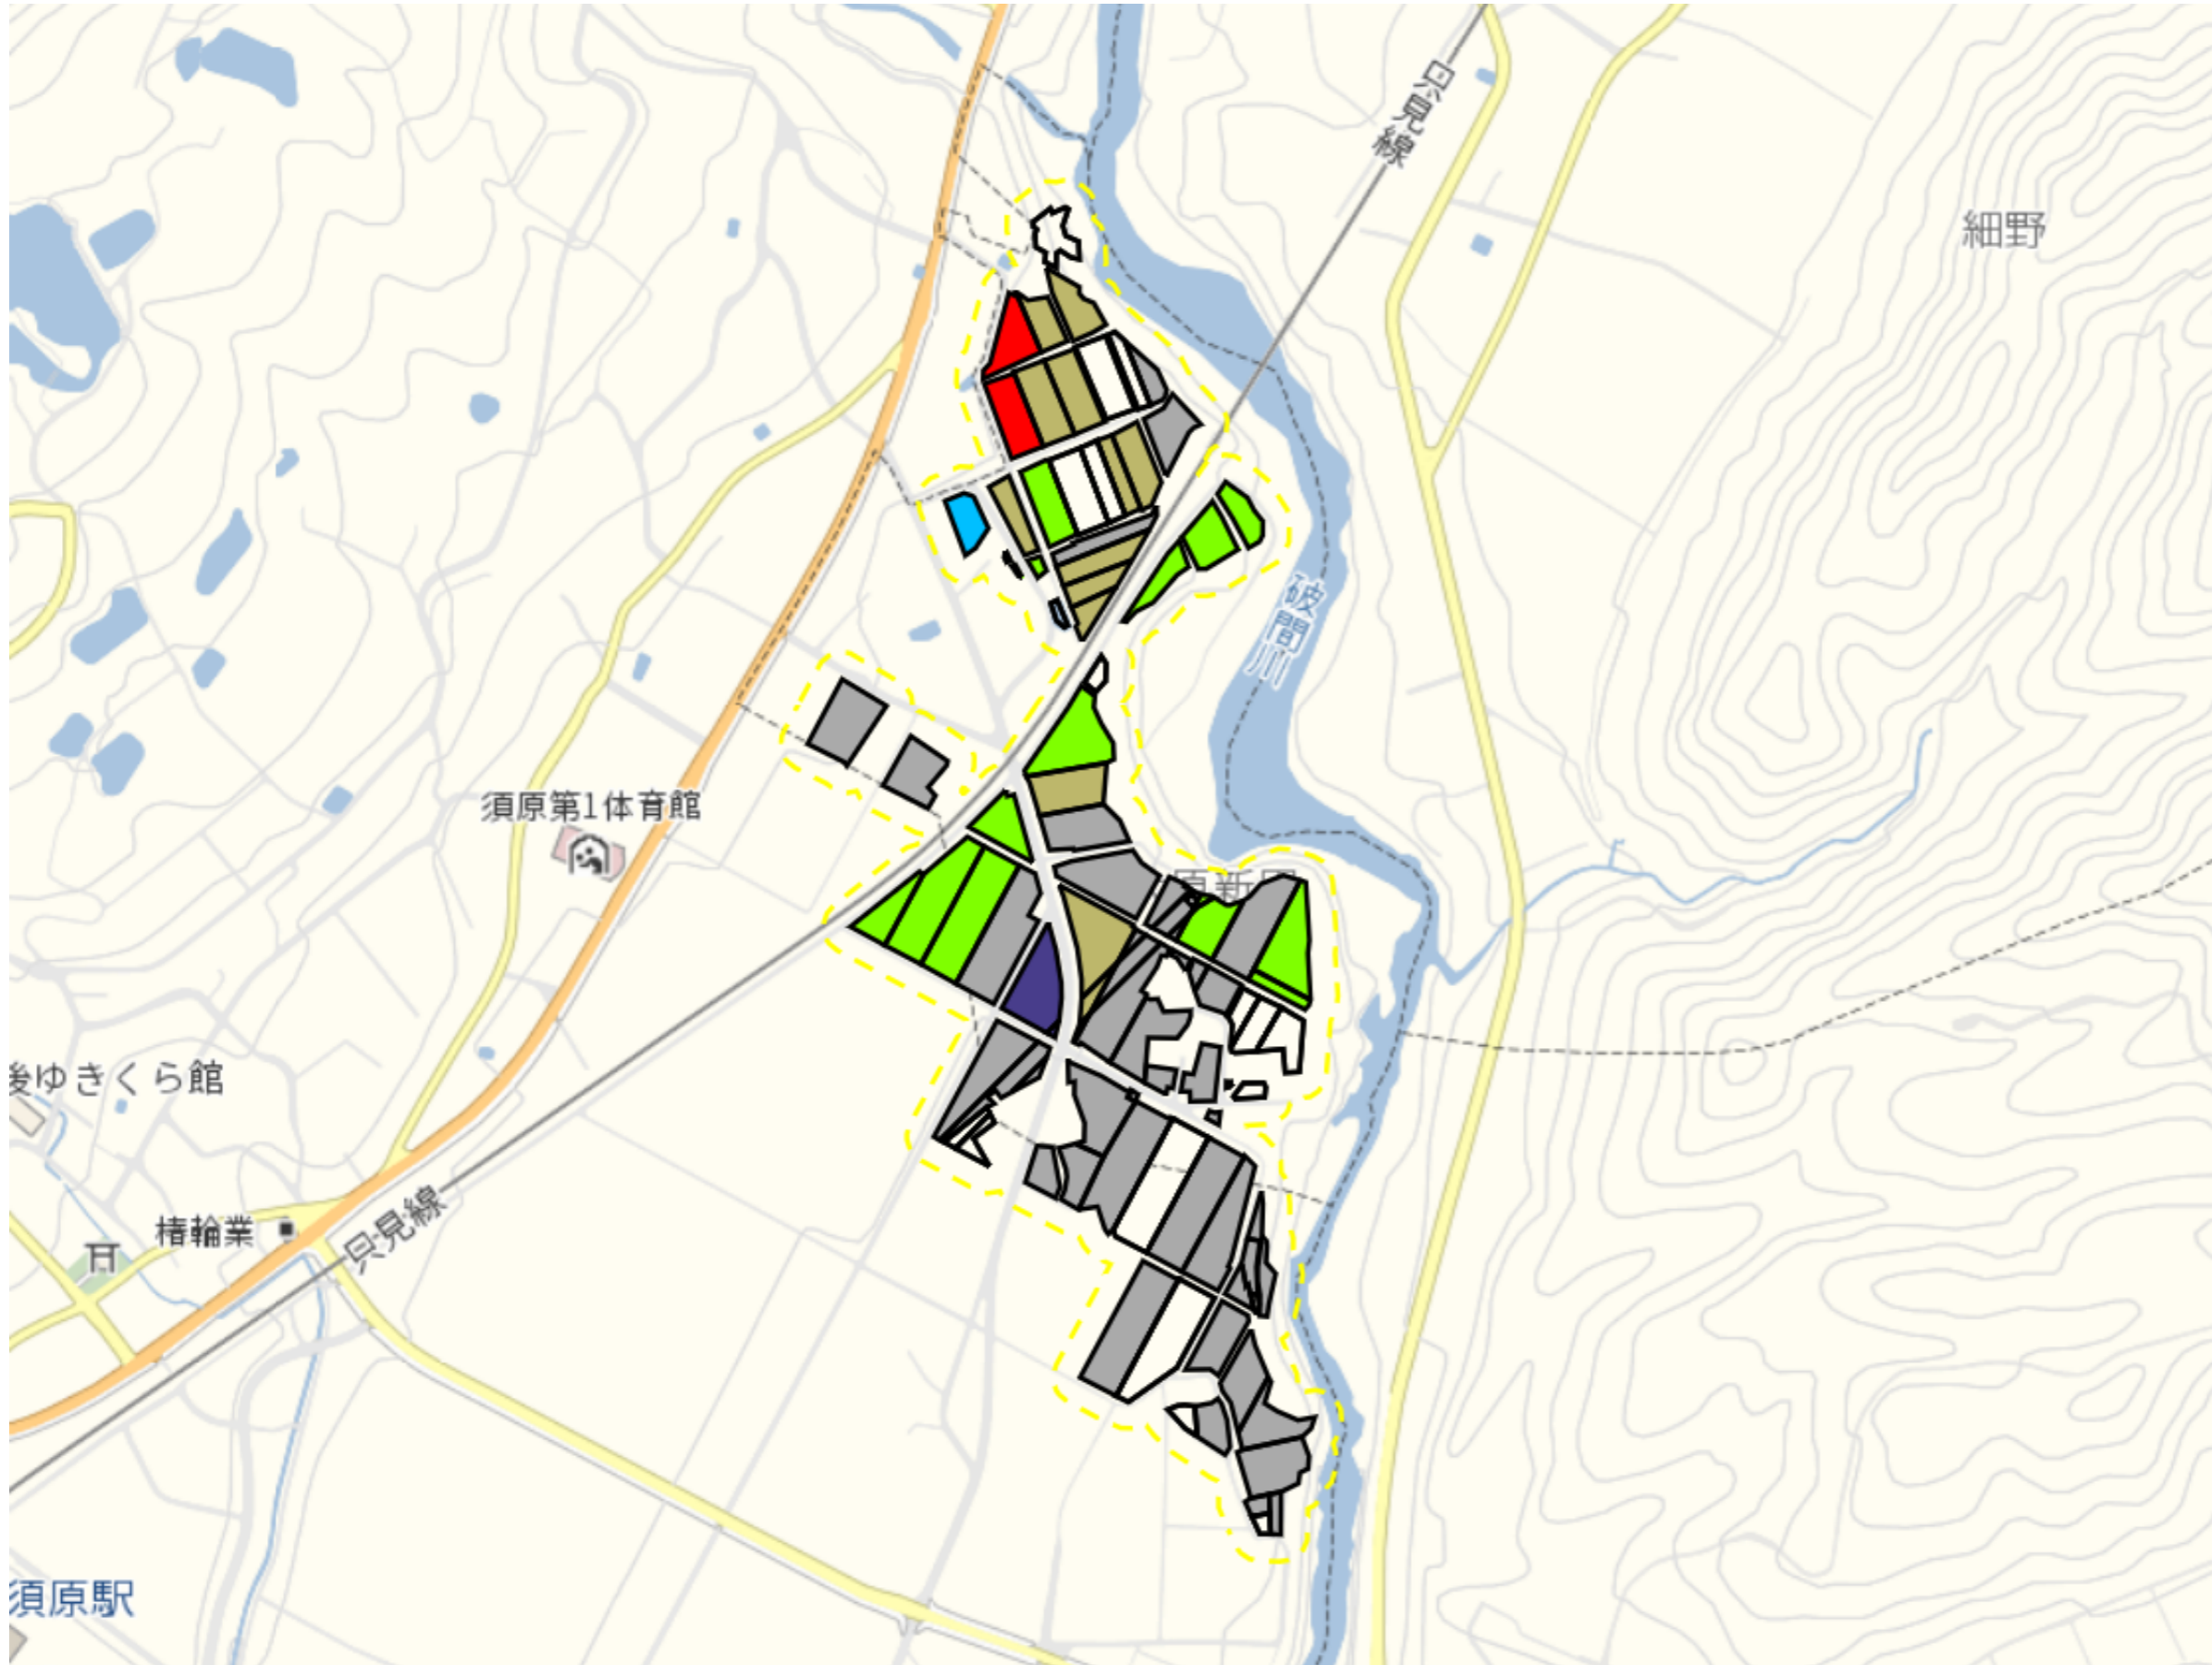

1 : 8500

須原4

1 : 4500

須川1

目標地区(素案)

1 : 6000

須川2

目標地図(素案)

1 : 9000

須川3

目標地図(素案)

1 : 6000

赤土1

目標地区(素案)

1 : 4500

赤土2

1 : 5000

大原新田

目標地区(素案)

1 : 6500

大倉

目標地図(素案)

1 : 9000

大倉沢

目標地図(素案)

1 : 7500

福田新田

目標地図(素案)

1 : 5500