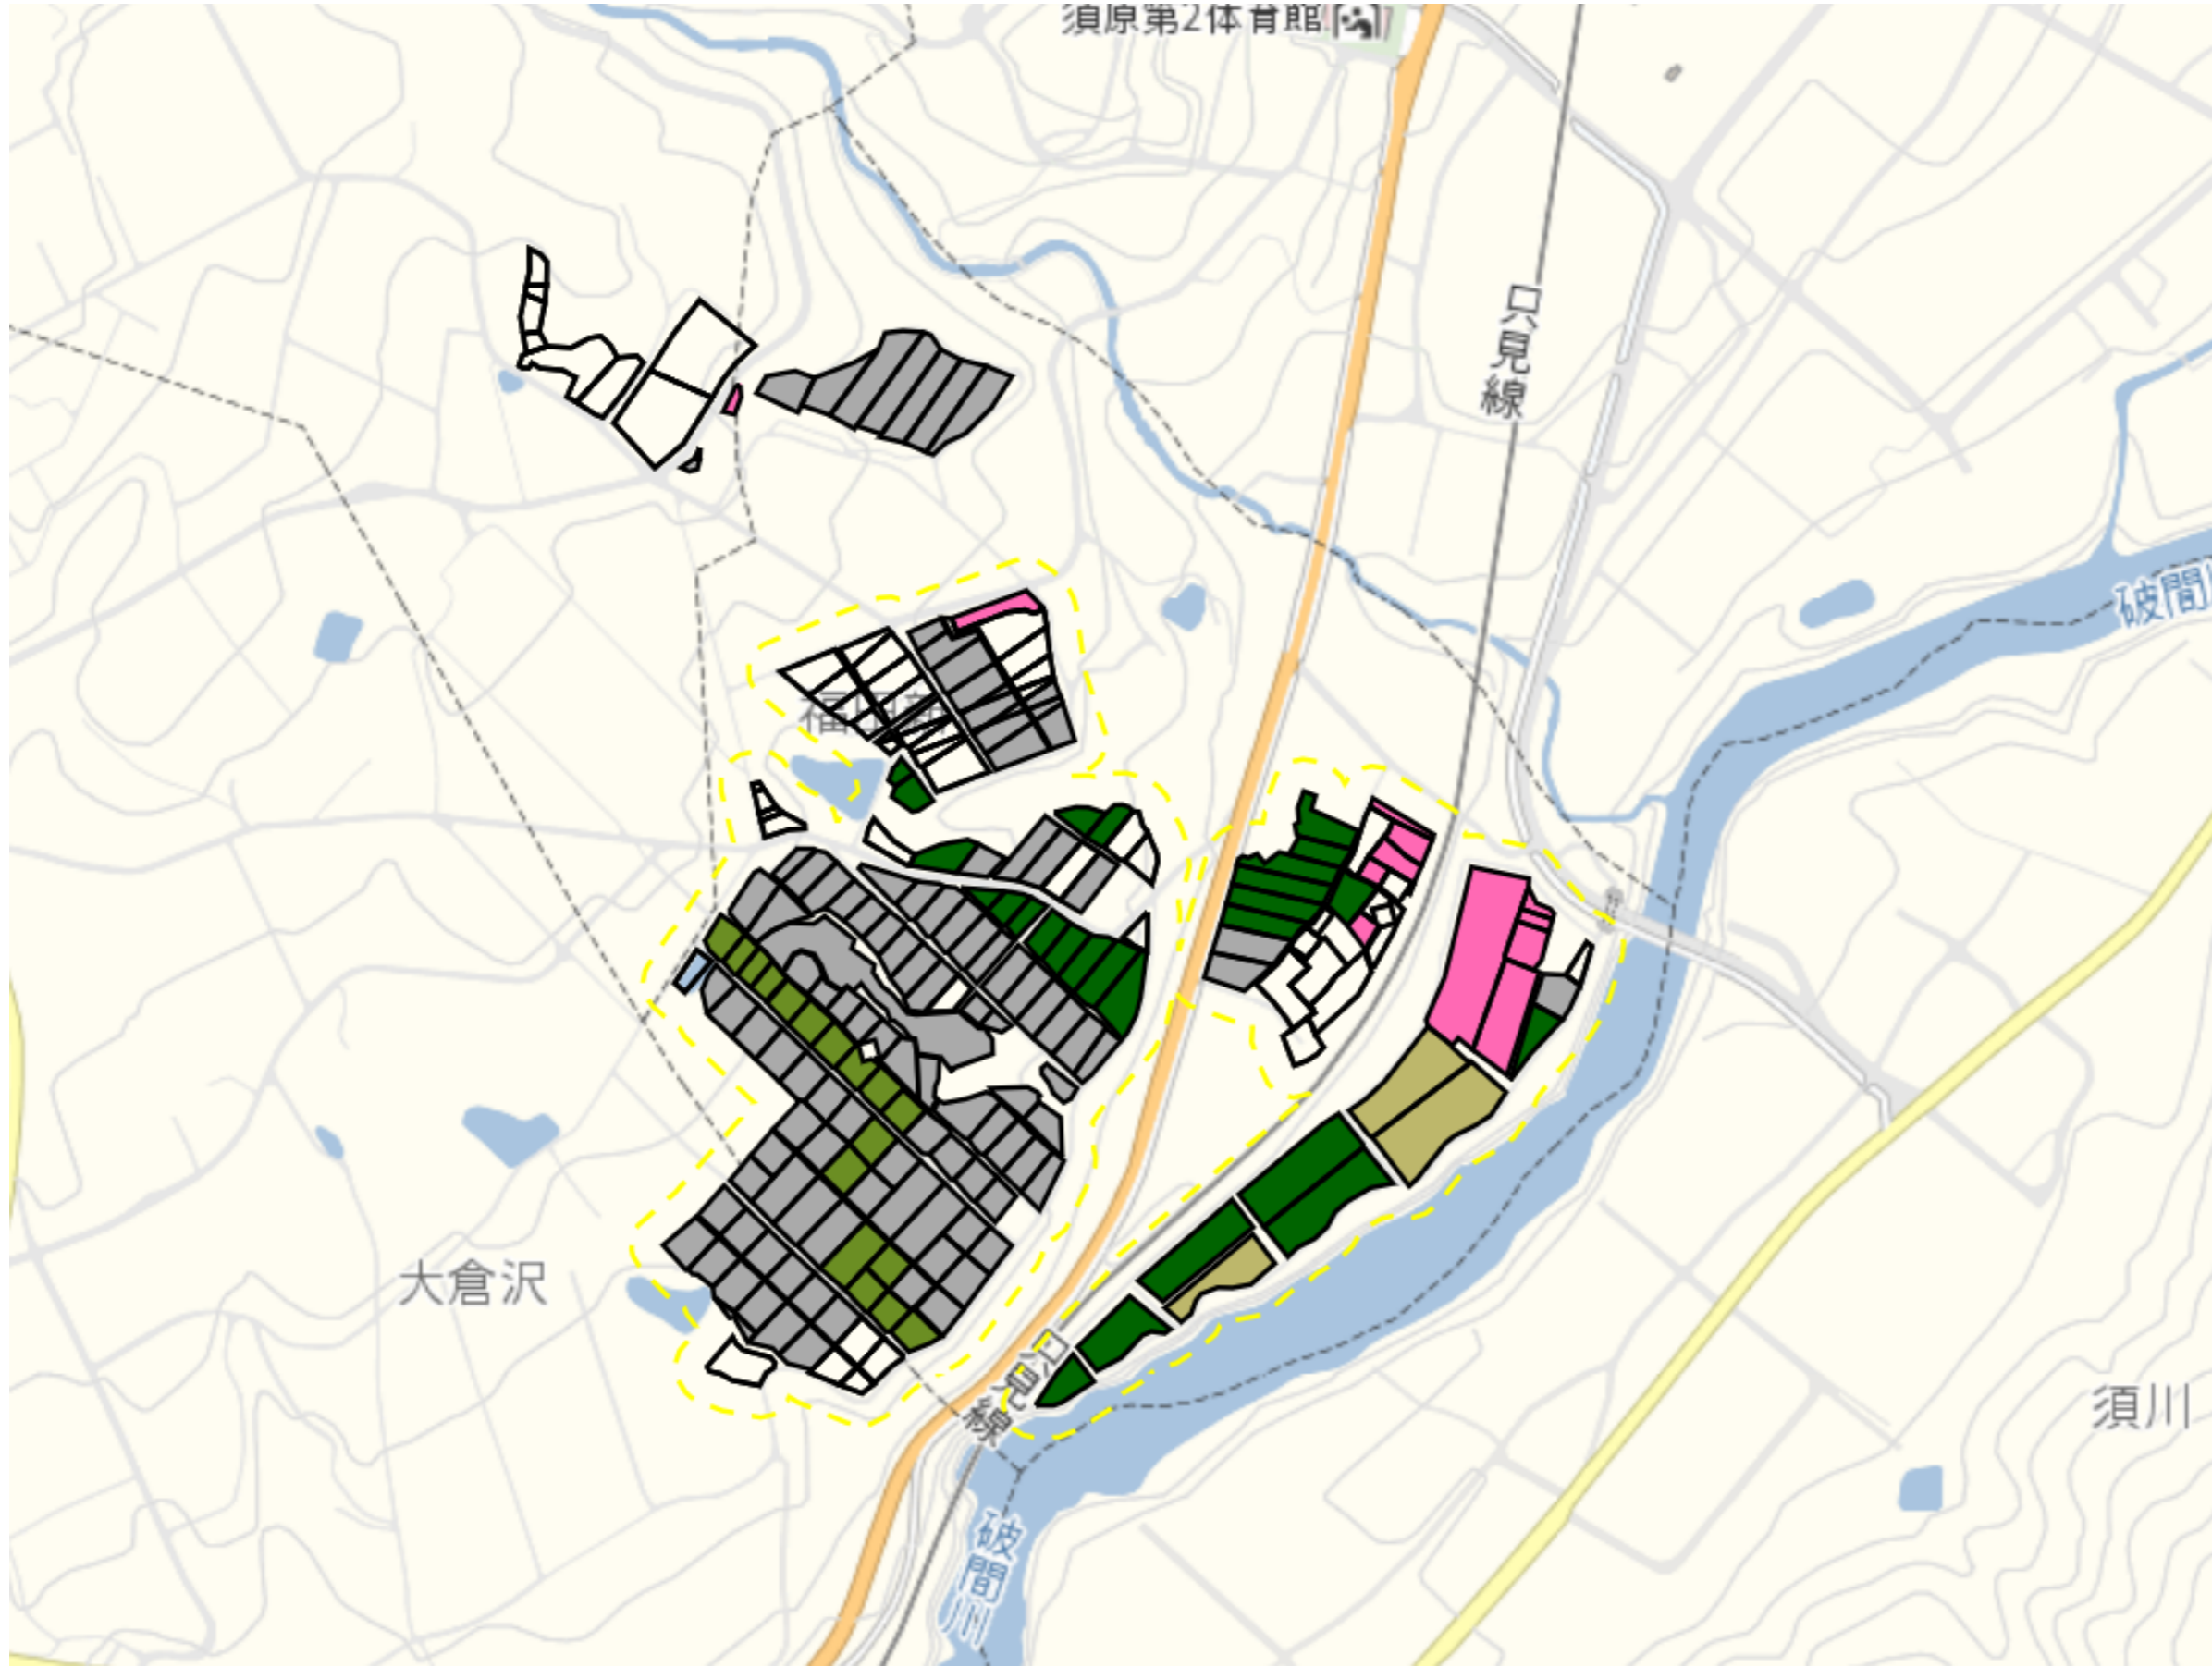

1 : 9500

松川2

1 : 6000

須原1

目標地区(素案)

1 : 9500

須原3

目標地図(素案)

1 : 9000

須川3

目標地図(素案)

1 : 6000

赤土1

目標地区(素案)

1 : 4500

赤土2

1 : 5000

大原新田

目標地区(素案)

1 : 6500

大倉

目標地図(素案)

1 : 9000

大倉沢

目標地図(素案)

1 : 7500

福田新田

目標地図(素案)

1 : 5500