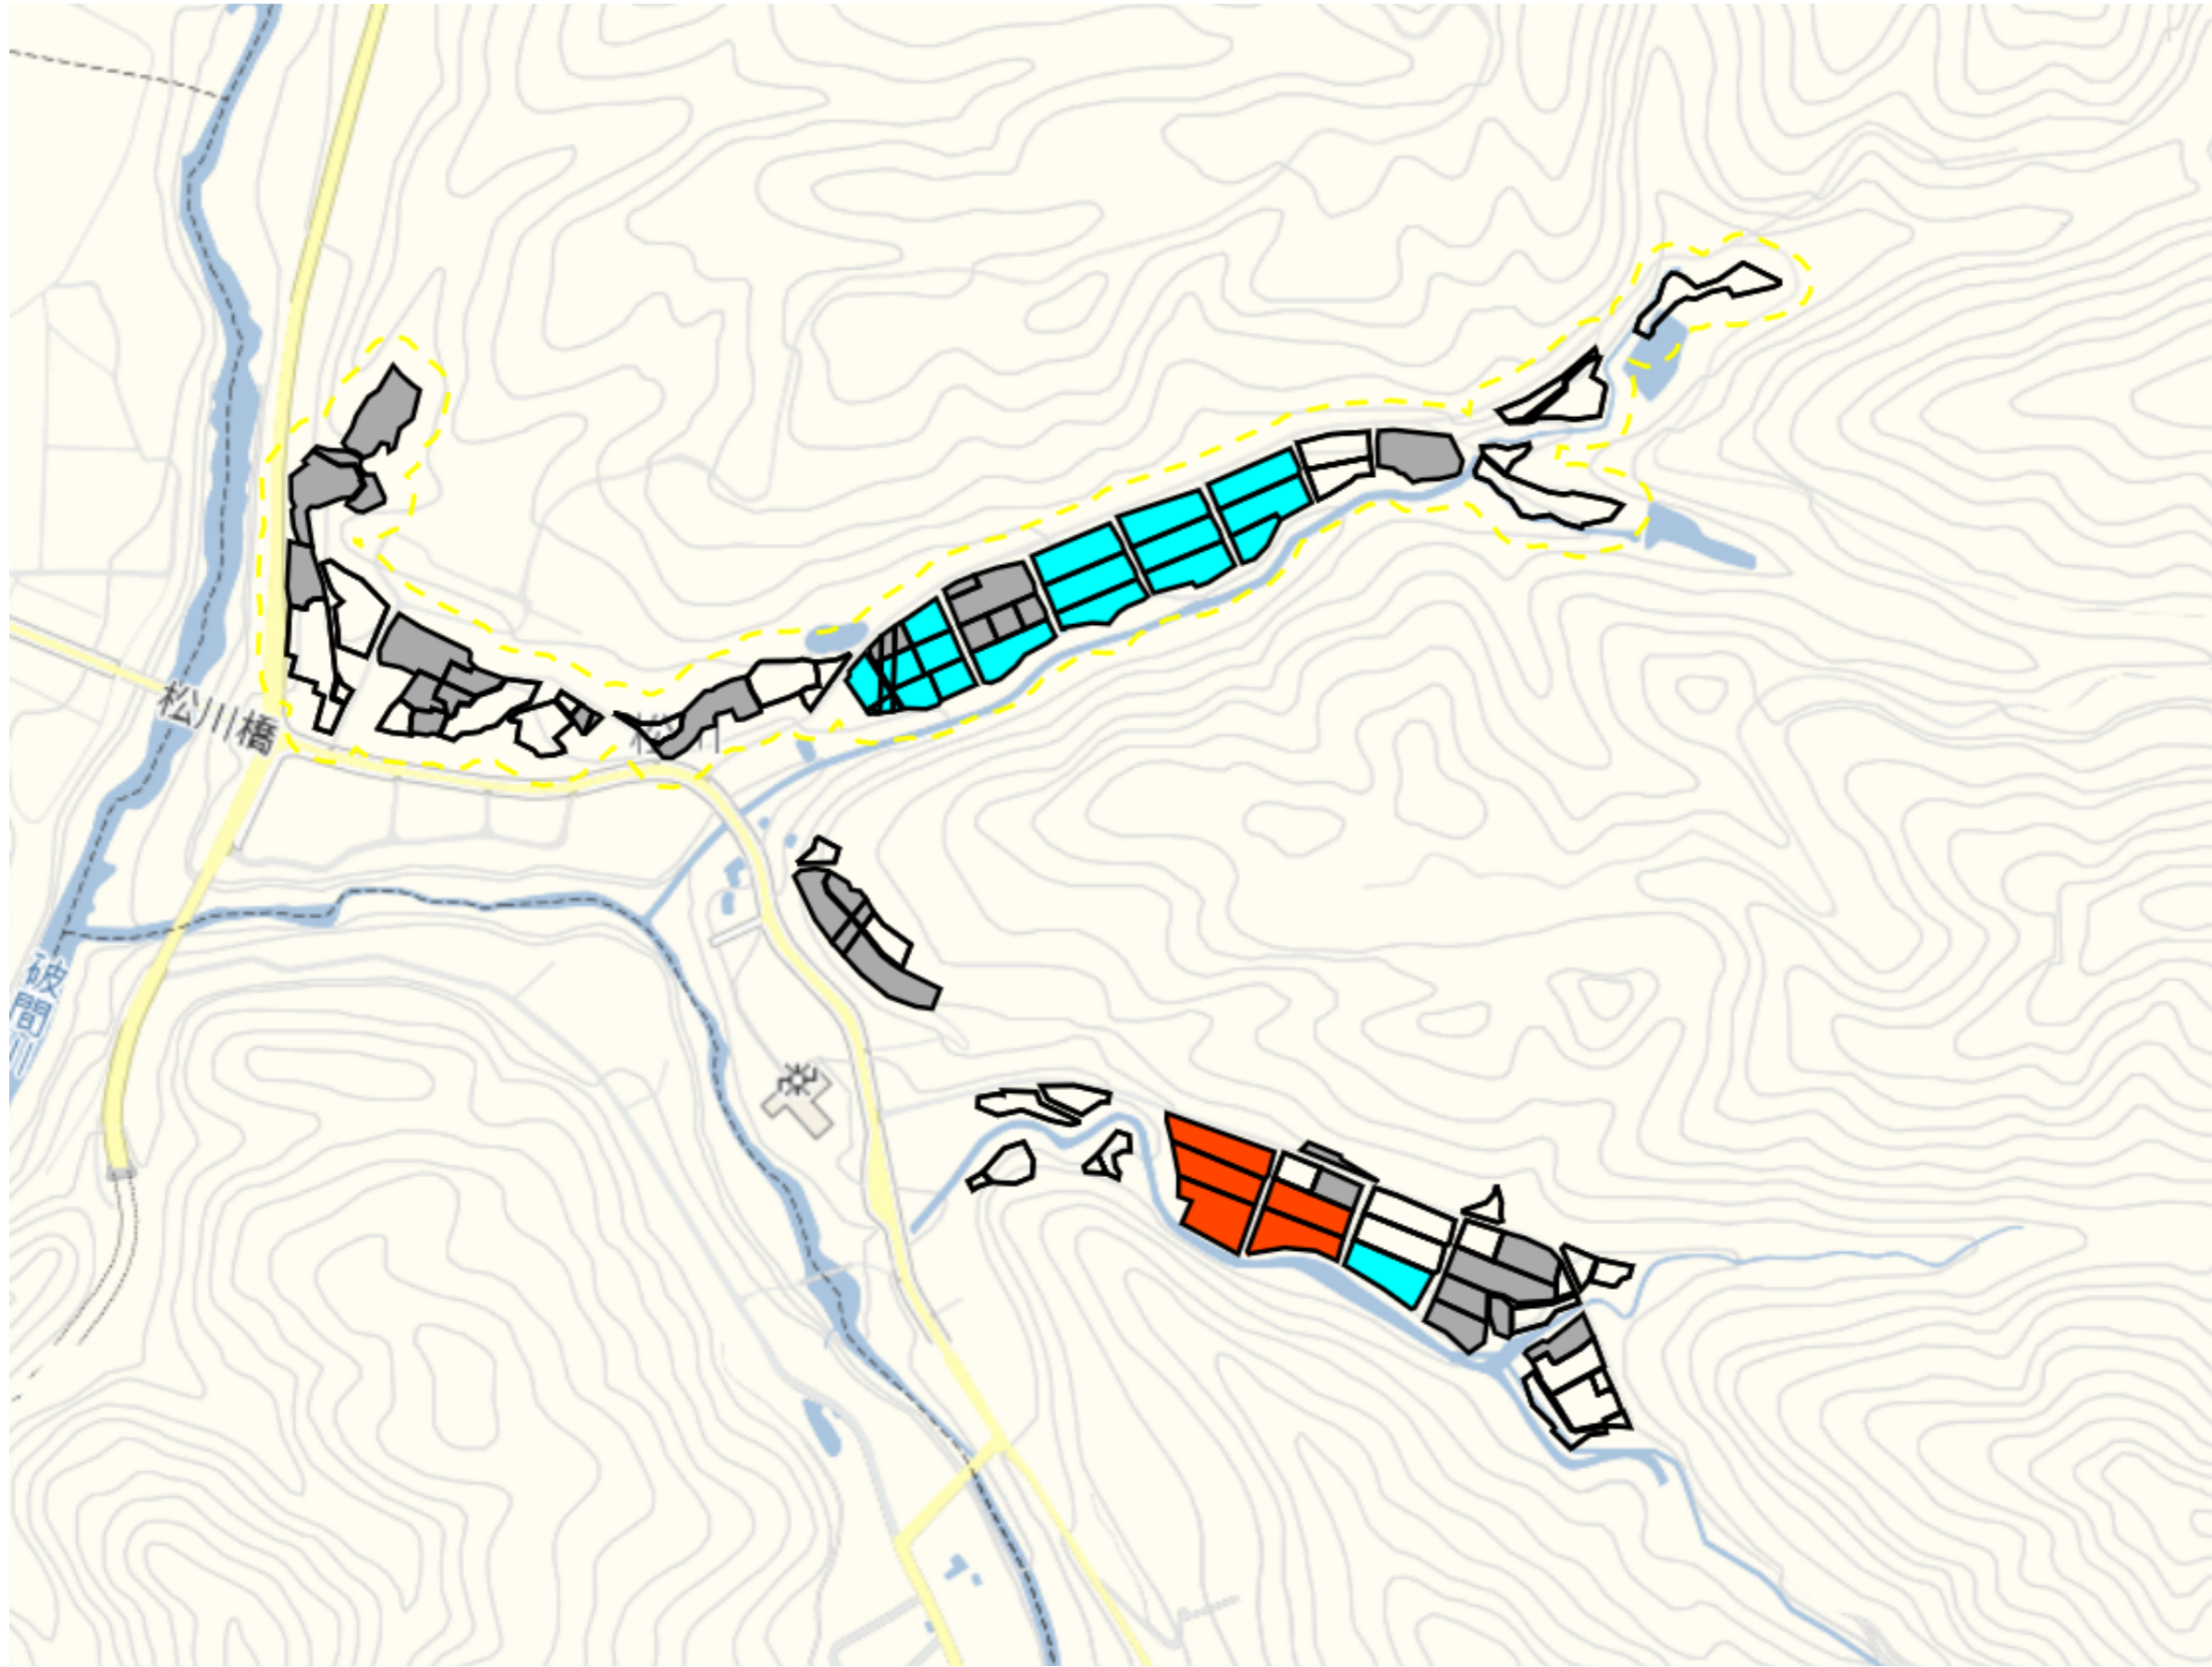

細野

目標地区(素案)

1 : 11000

三泷沢

目標地図(素案)

1 : 9000

松川1

目標地図(素案)

1 : 9500

松川2

1 : 6000

須原1

目標地区(素案)

1 : 9500

須原3

目標地図(素案)

1 : 9000

須川3

目標地図(素案)

1 : 6000

赤土1

目標地区(素案)

1 : 4500

赤土2

1 : 5000

大原新田

目標地区(素案)

1 : 6500

大倉

目標地図(素案)

1 : 9000

大倉沢