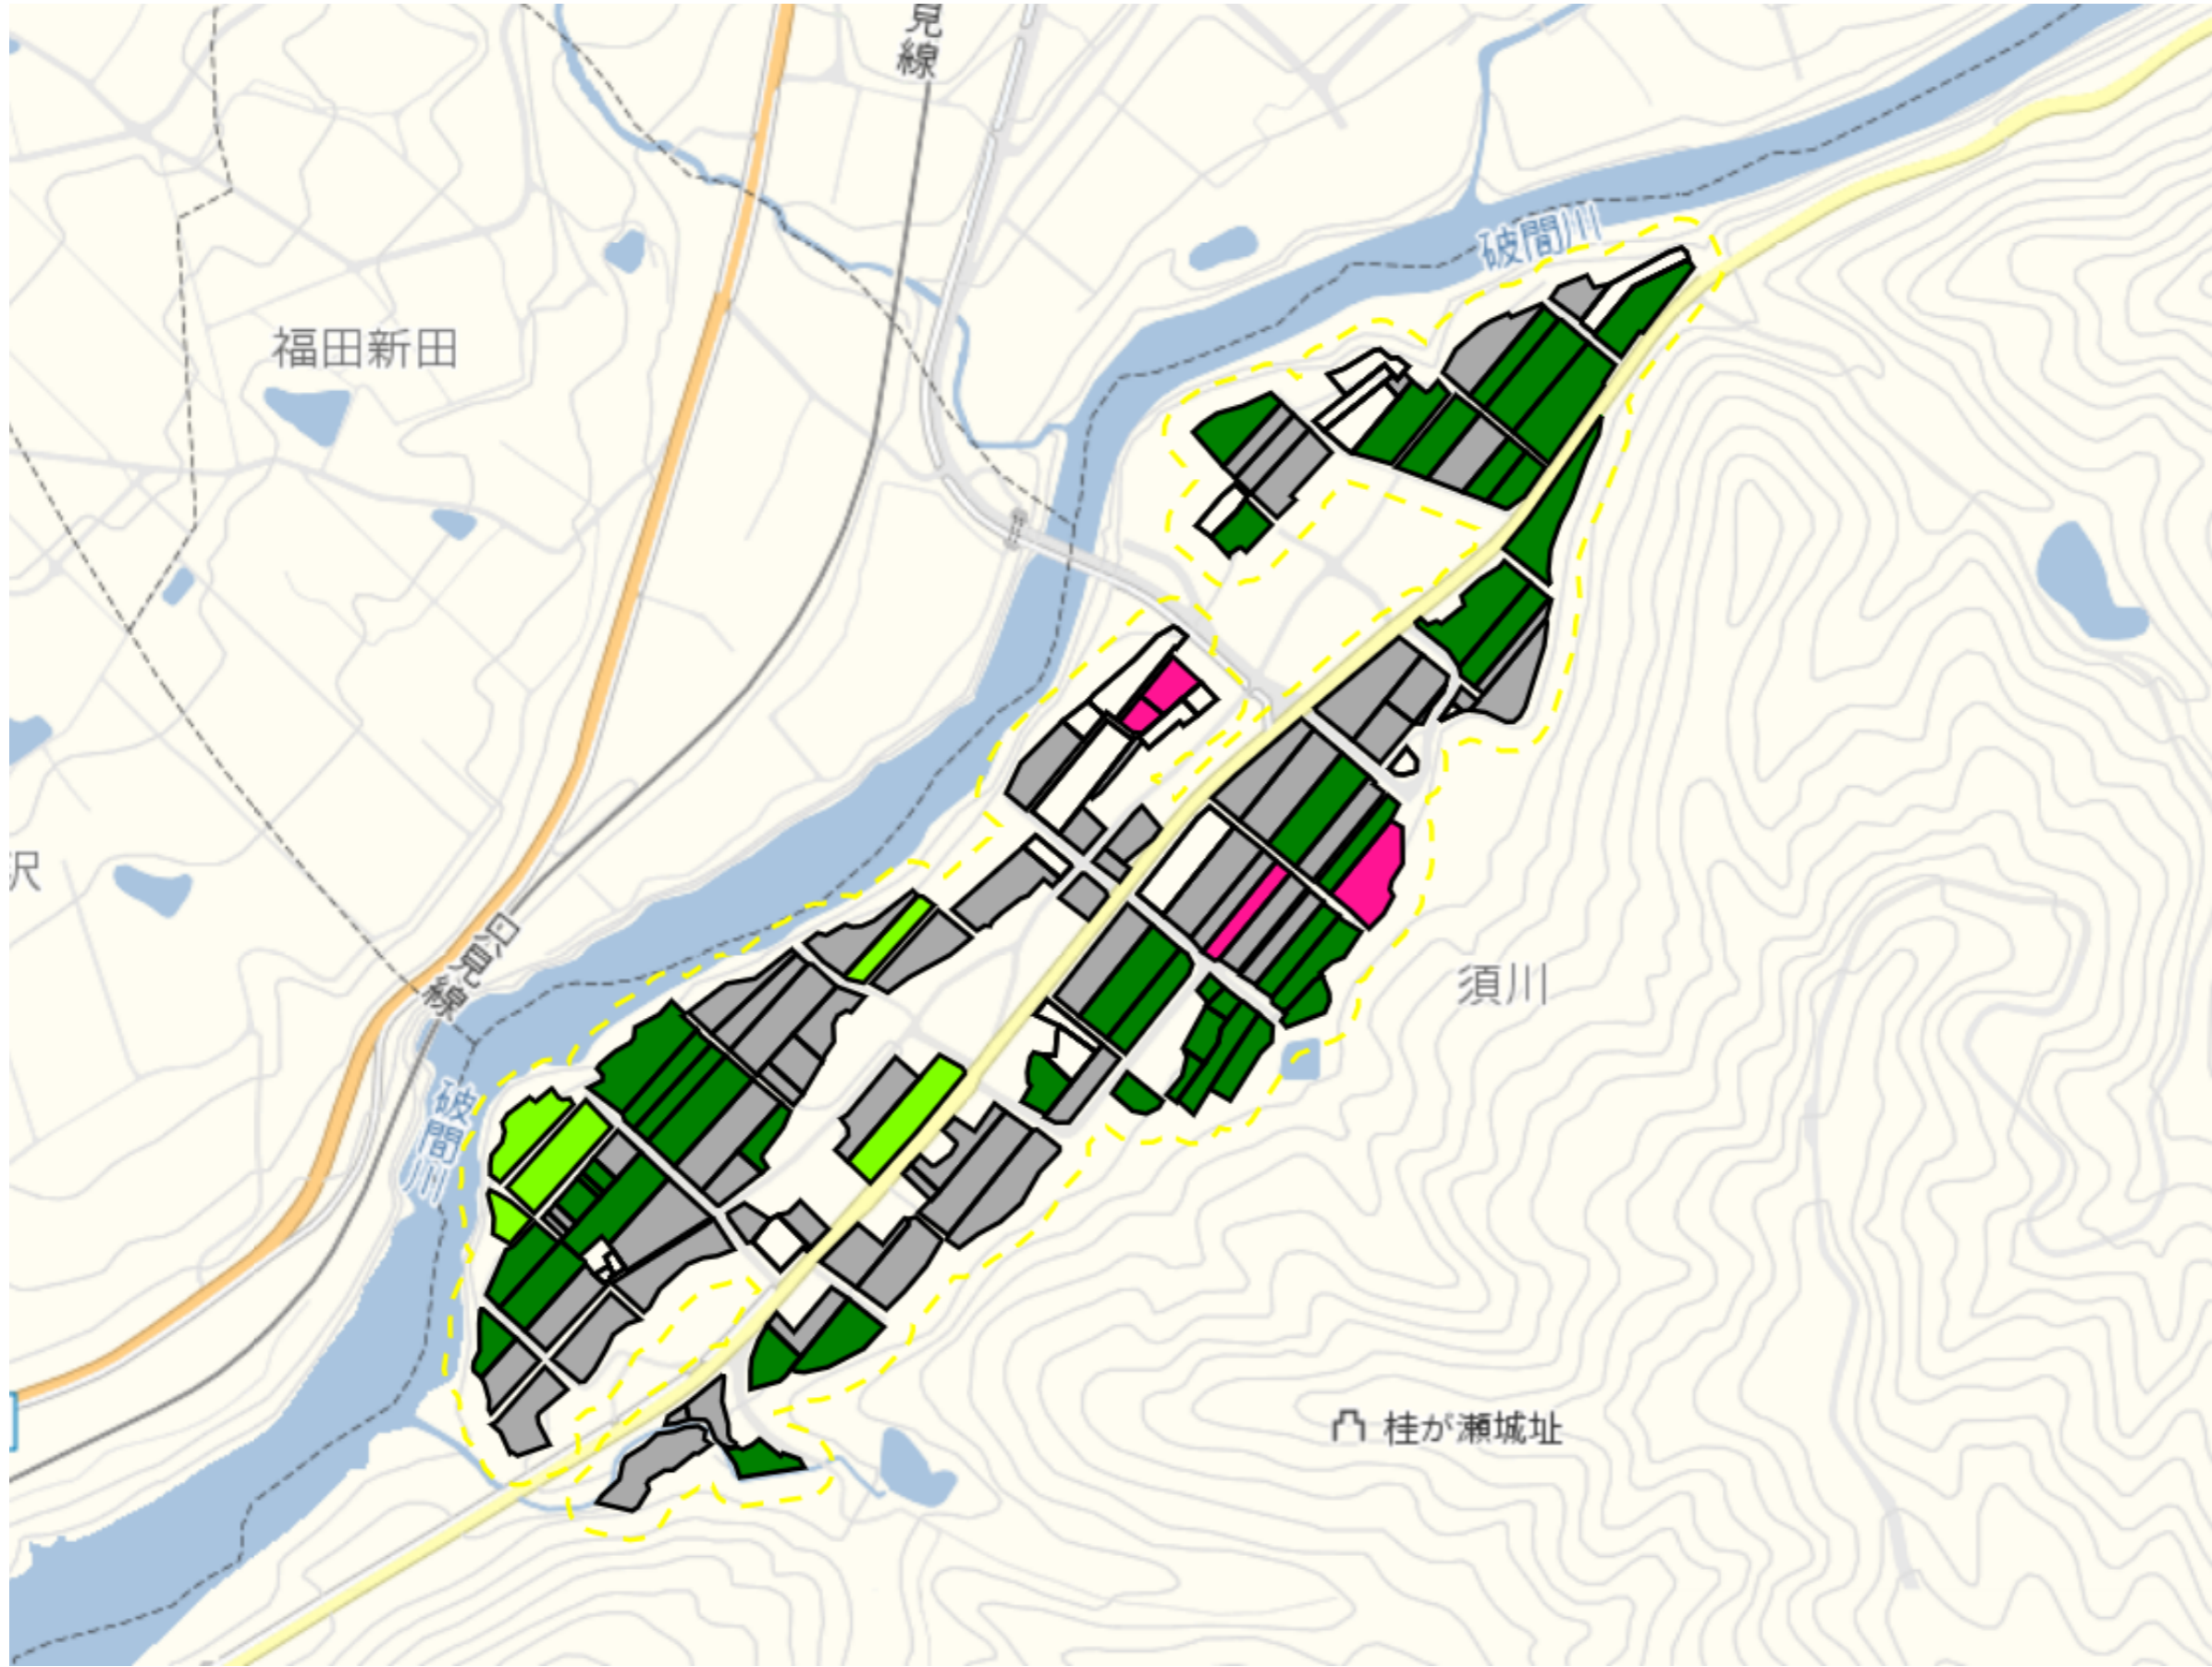

1 : 9500

松川2

1 : 6000

須原1

目標地区(素案)

1 : 9500

須原3

目標地図(素案)

1 : 8500

須原4

1 : 4500

須川1

目標地区(素案)

1 : 6000

須川2

目標地図(素案)

1 : 9000

須川3

目標地図(素案)

1 : 6000

赤土1

目標地区(素案)

1 : 4500

赤土2

1 : 5000

大原新田

目標地区(素案)

1 : 6500

大倉

目標地図(素案)

1 : 9000

大倉沢