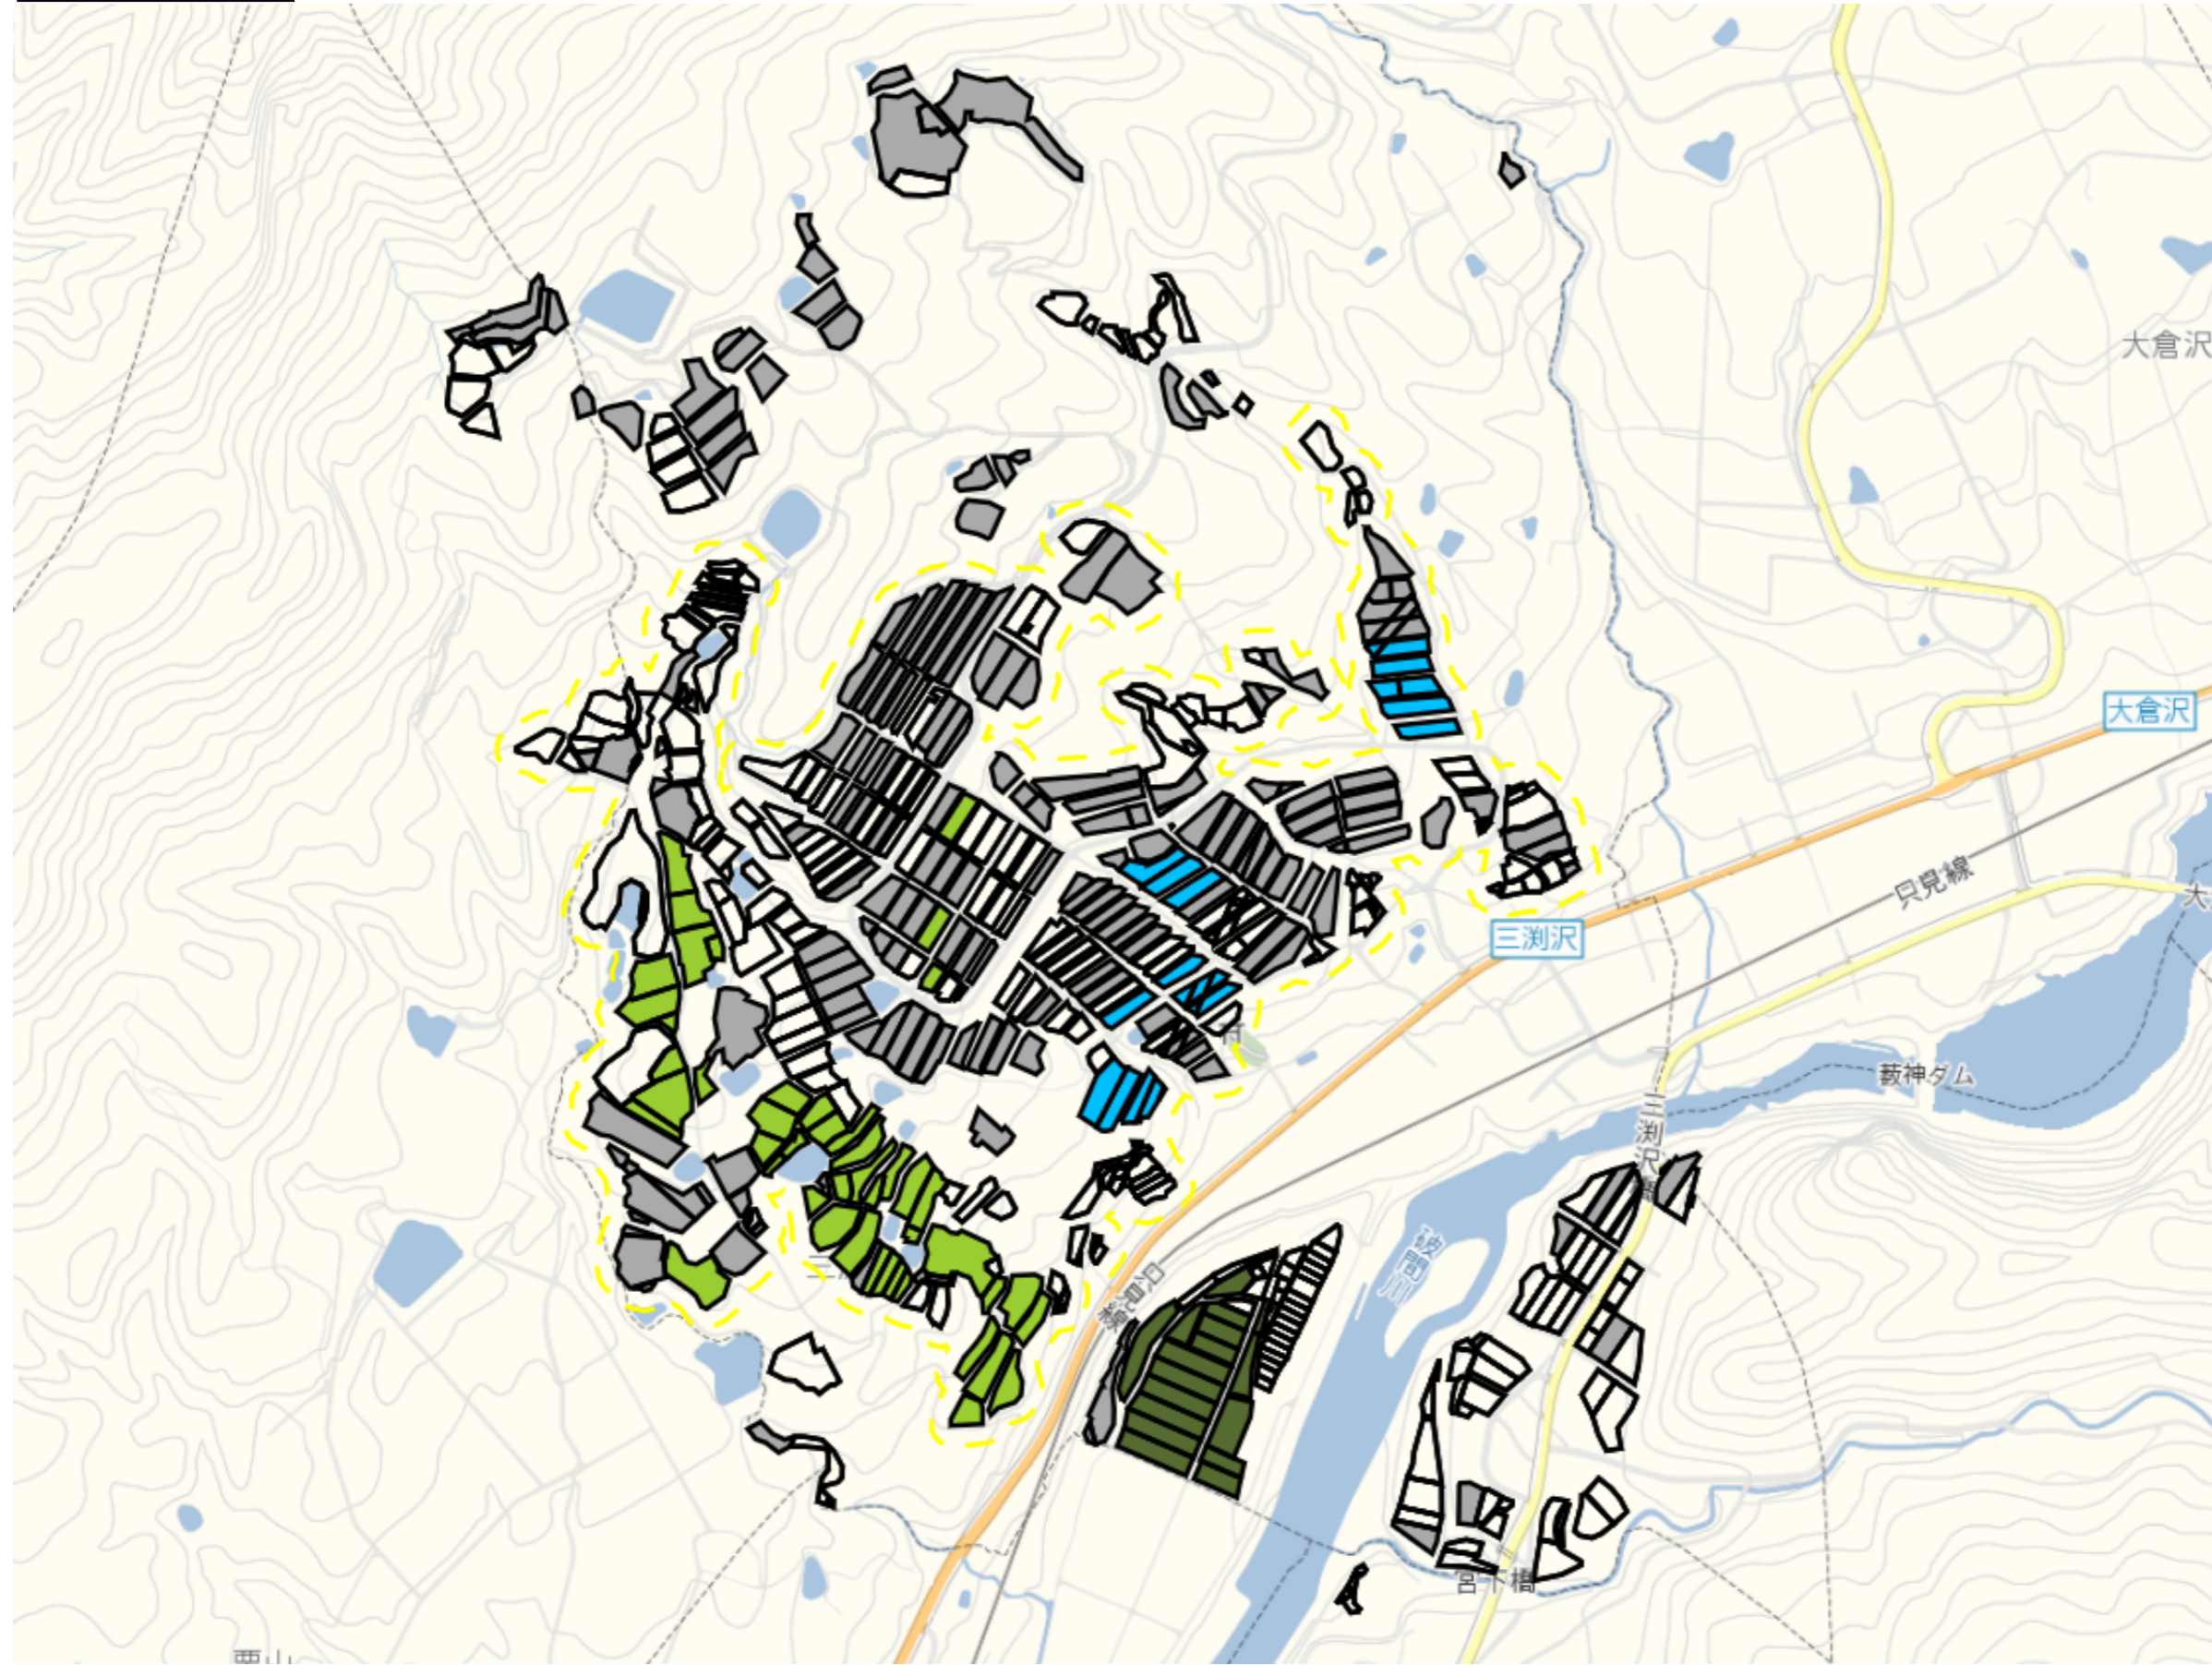

細野

目標地区(素案)

1 : 11000

三泷沢

目標地図(素案)

1 : 9000

松川1

目標地図(素案)

1 : 9500

松川2

1 : 6000

須原1

目標地区(素案)

1 : 9500

須原3

目標地図(素案)

1 : 9000

須川3

目標地図(素案)

1 : 6000

赤土1

目標地区(素案)

1 : 4500

赤土2

1 : 5000

大原新田

目標地区(素案)

1 : 6500

大倉

目標地図(素案)

1 : 9000

大倉沢