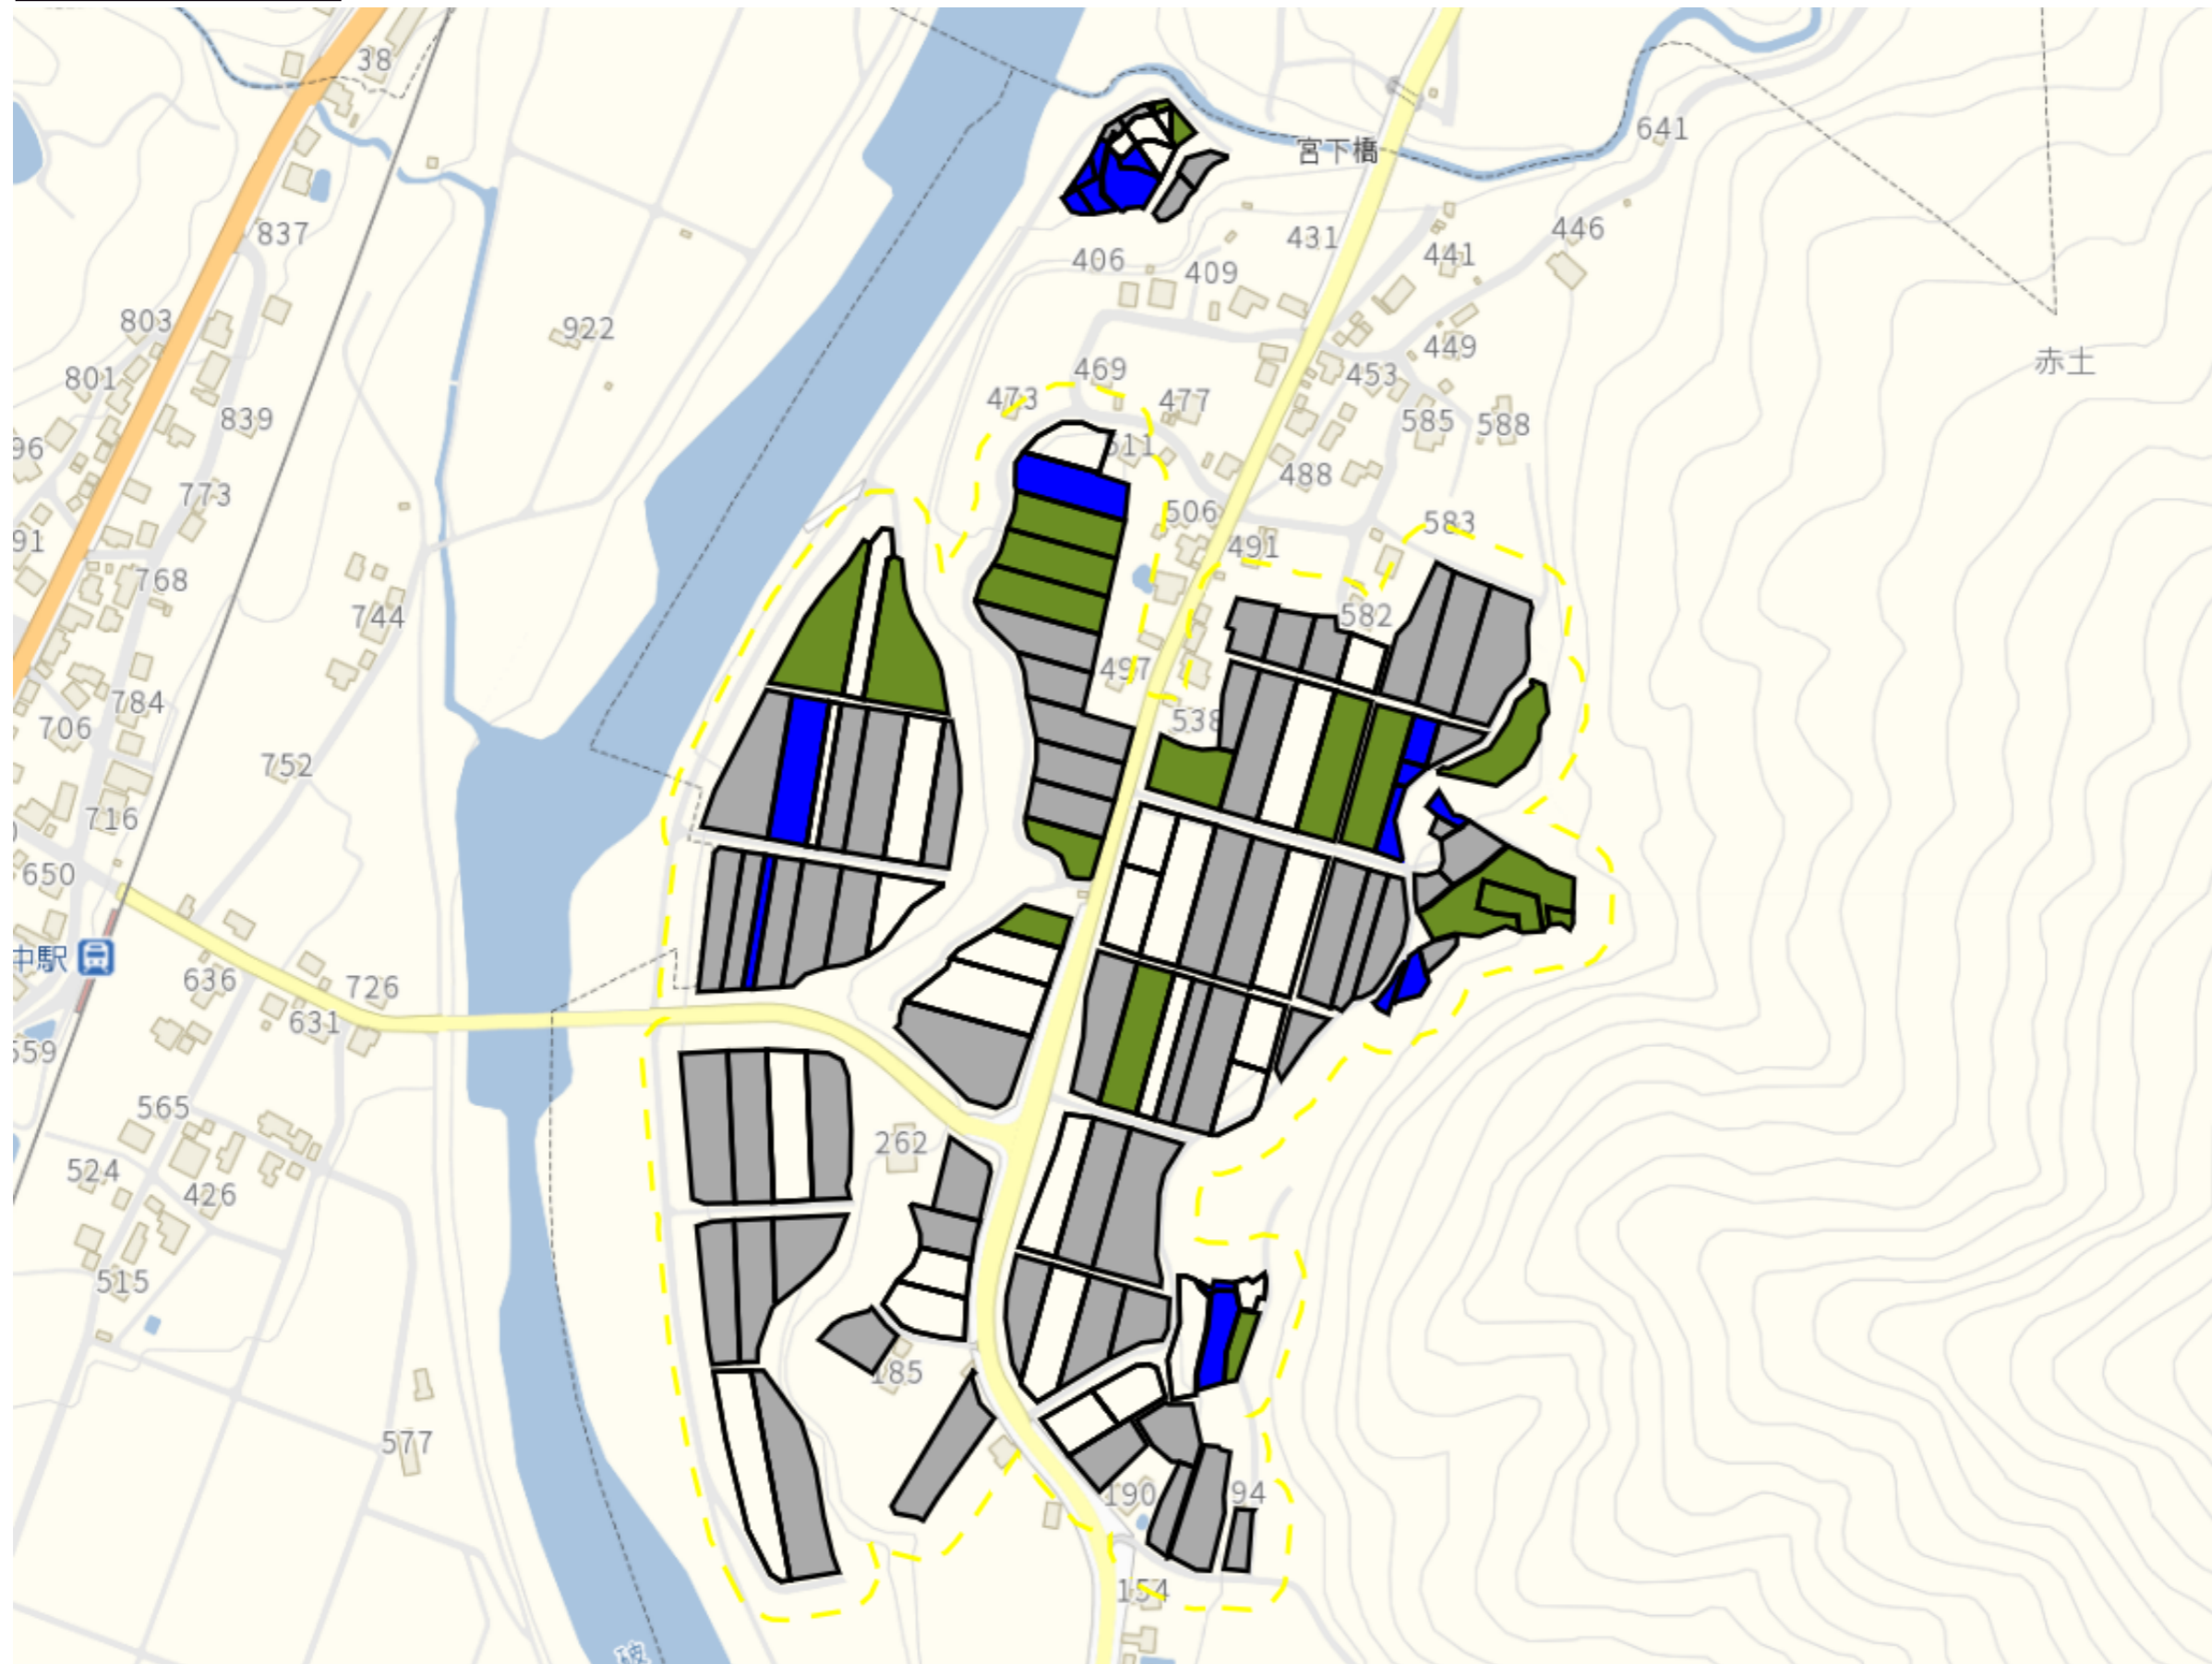

1 : 9500

松川2

1 : 6000

須原1

目標地区(素案)

1 : 9500

須原3

目標地図(素案)

1 : 9000

須川3

目標地図(素案)

1 : 6000

赤土1

目標地区(素案)

1 : 4500

赤土2

1 : 5000

大原新田

目標地区(素案)

1 : 6500

大倉

目標地図(素案)

1 : 9000

大倉沢

目標地図(素案)

1 : 7500

福田新田

目標地図(素案)

1 : 5500