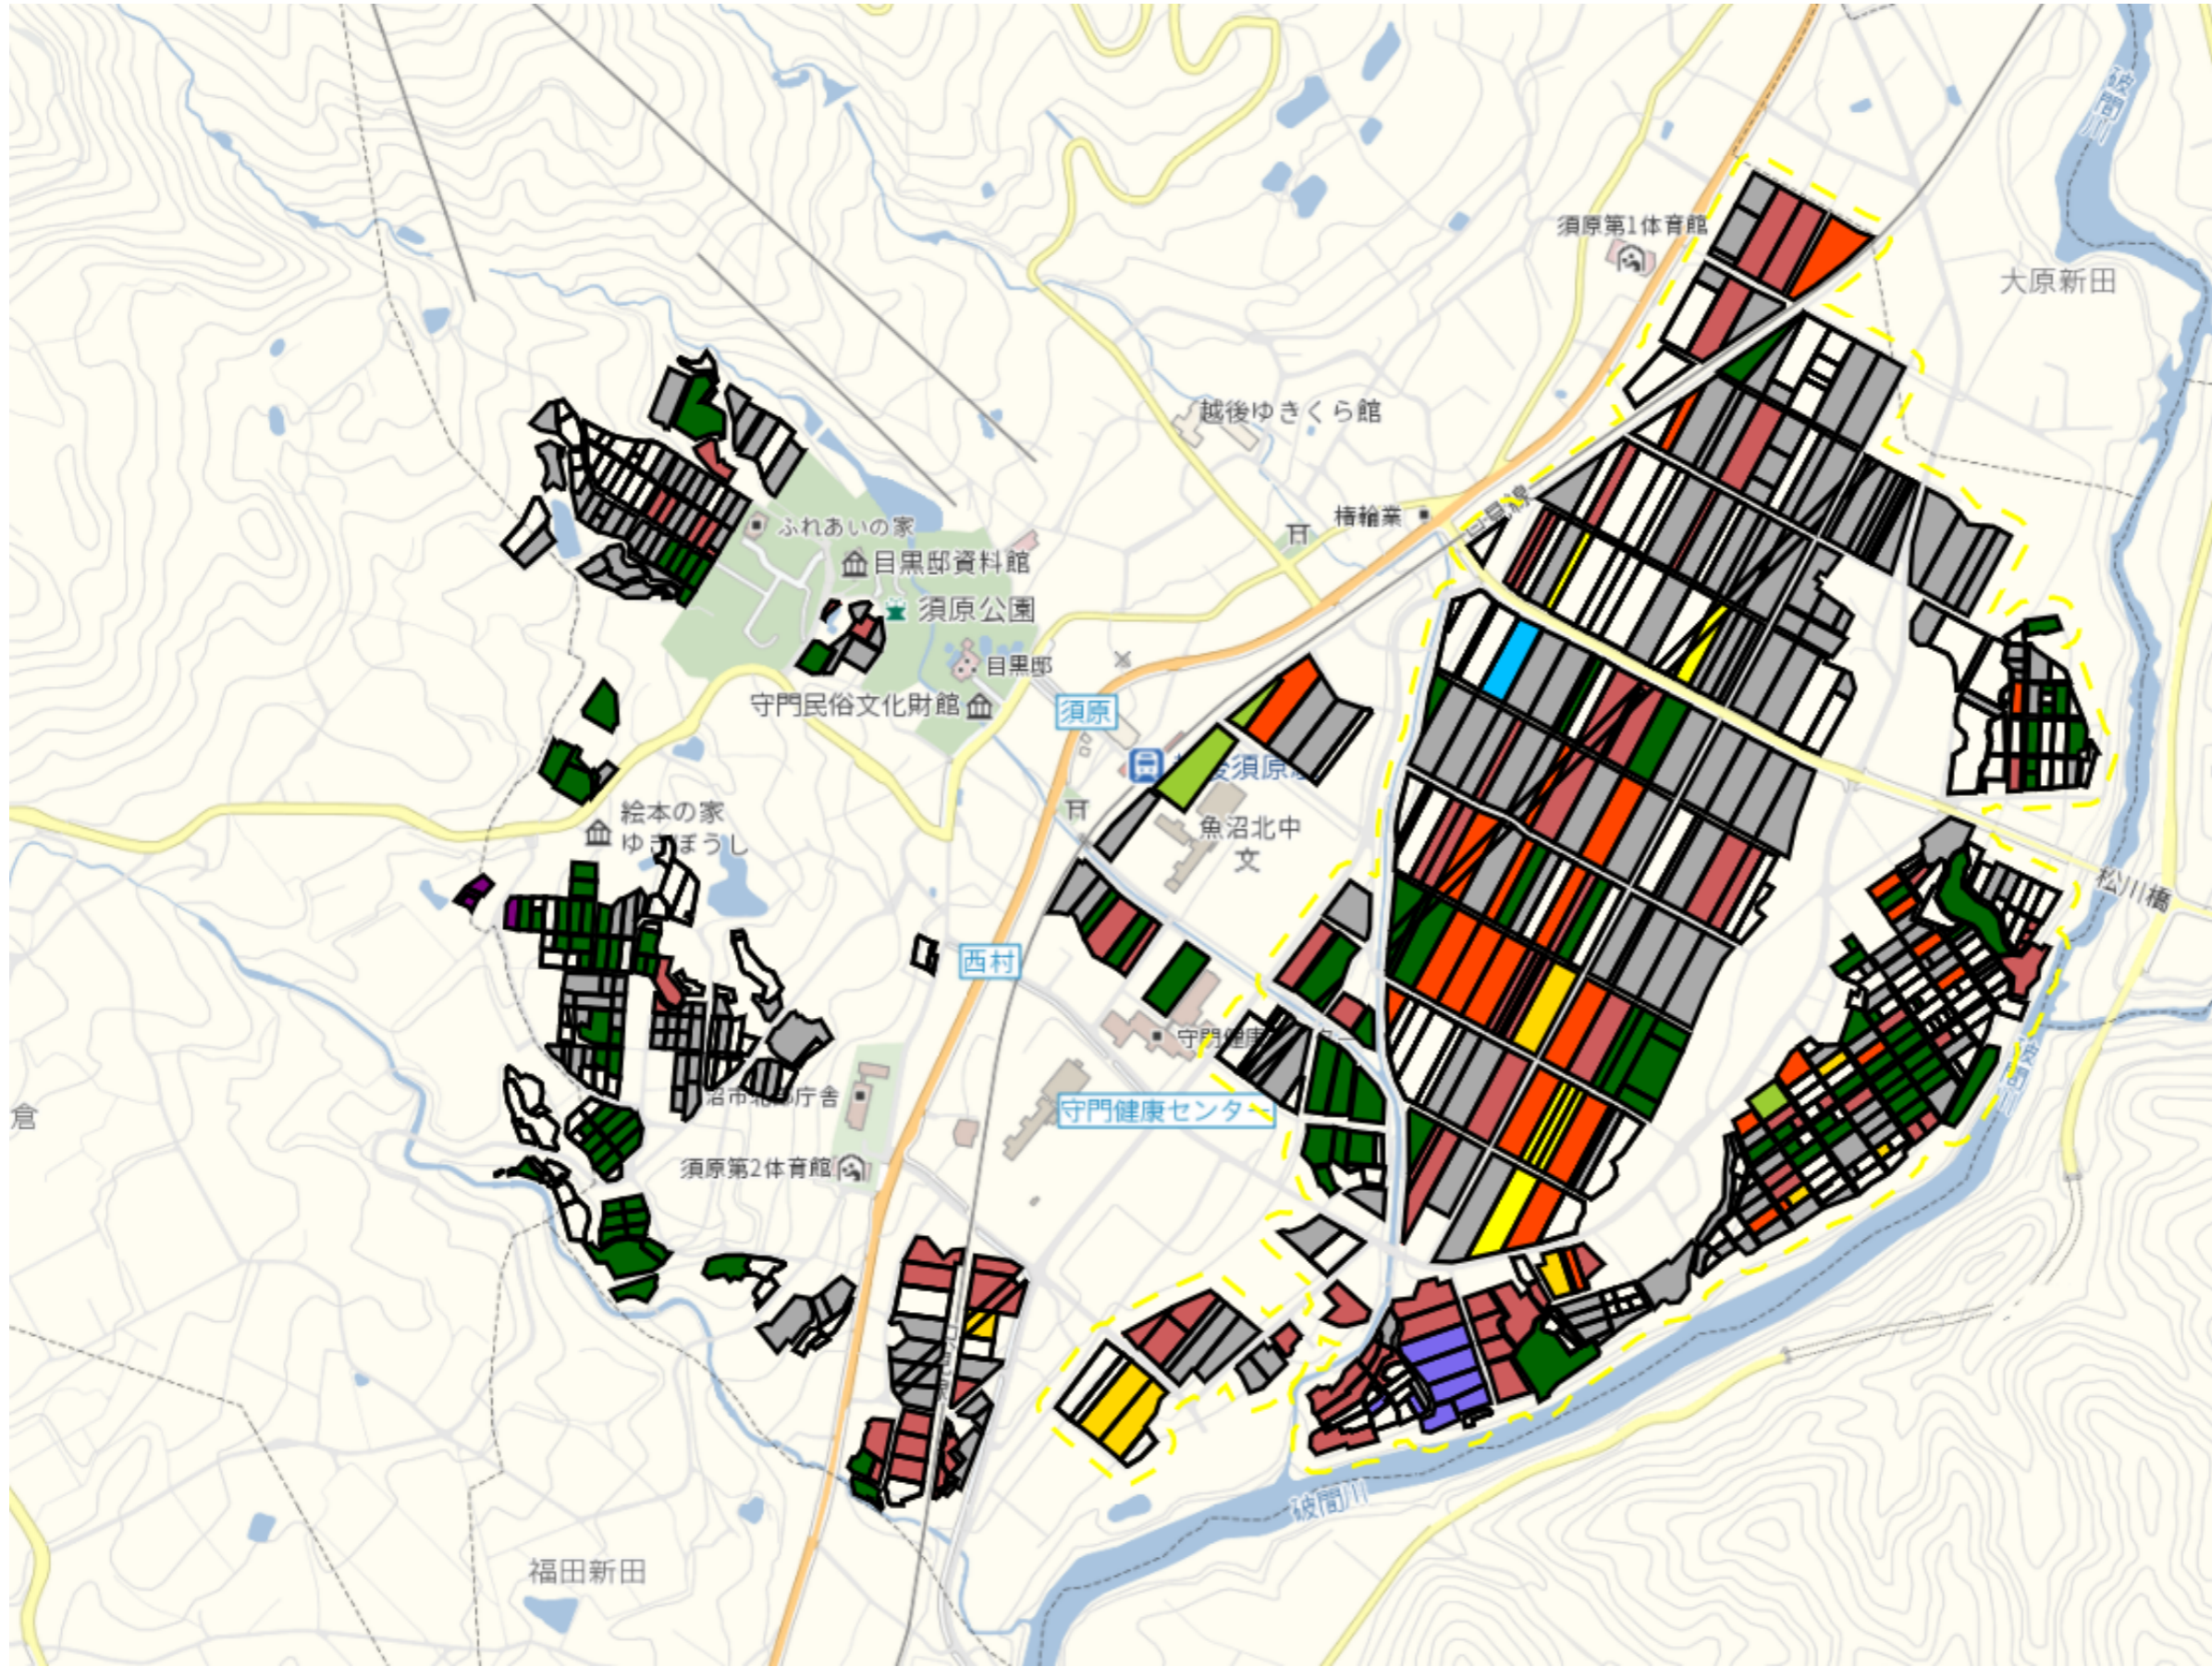

細野

目標地区(素案)

1 : 11000

三泷沢

目標地図(素案)

1 : 9000

松川1

目標地図(素案)

1 : 9500

松川2

1 : 6000

須原1

目標地区(素案)

1 : 9500

須原3

目標地図(素案)

1 : 9000

須川3

目標地図(素案)

1 : 6000

赤土1

目標地区(素案)

1 : 4500

赤土2

1 : 5000

大原新田

目標地区(素案)

1 : 6500

大倉

目標地図(素案)

1 : 9000

大倉沢