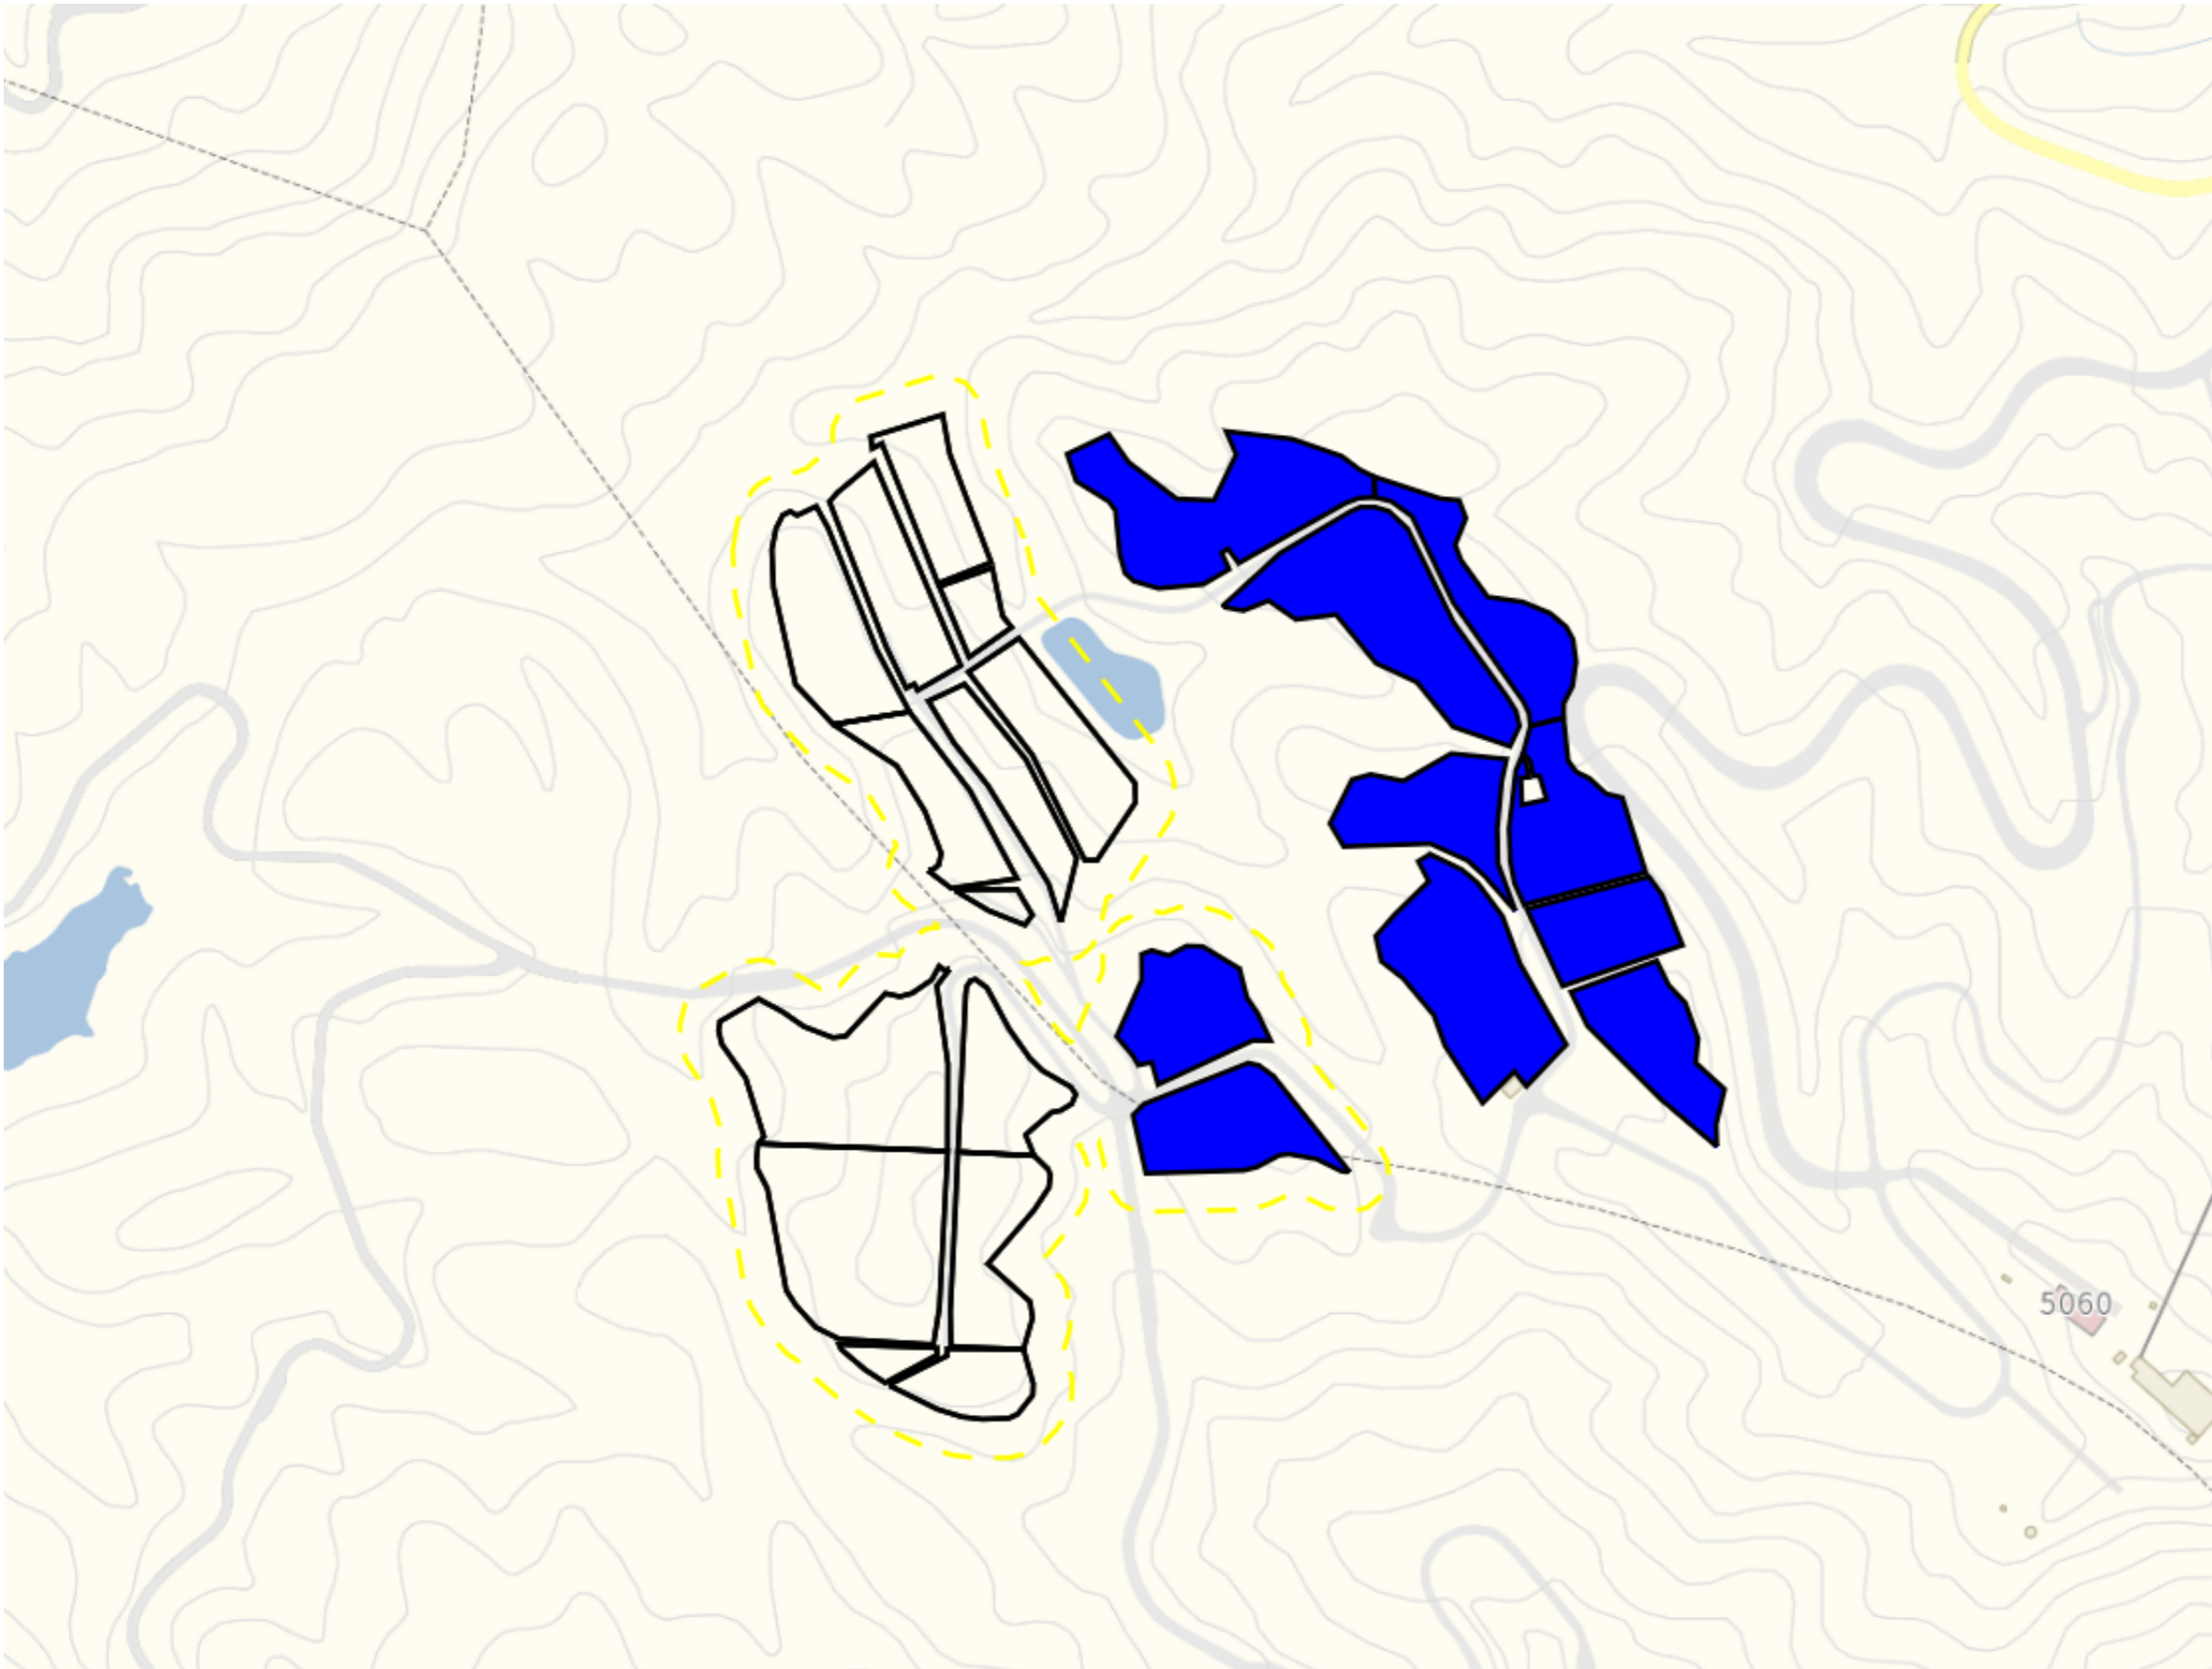

1 : 9500

松川2

1 : 6000

須原1

目標地区(素案)

1 : 9500

須原3

目標地図(素案)

1 : 8500

須原4

1 : 4500

須川1

目標地区(素案)

1 : 6000

須川2

目標地図(素案)

1 : 9000

須川3

目標地図(素案)

1 : 6000

赤土1

目標地区(素案)

1 : 4500

赤土2

1 : 5000

大原新田

目標地区(素案)

1 : 6500

大倉

目標地図(素案)

1 : 9000

大倉沢