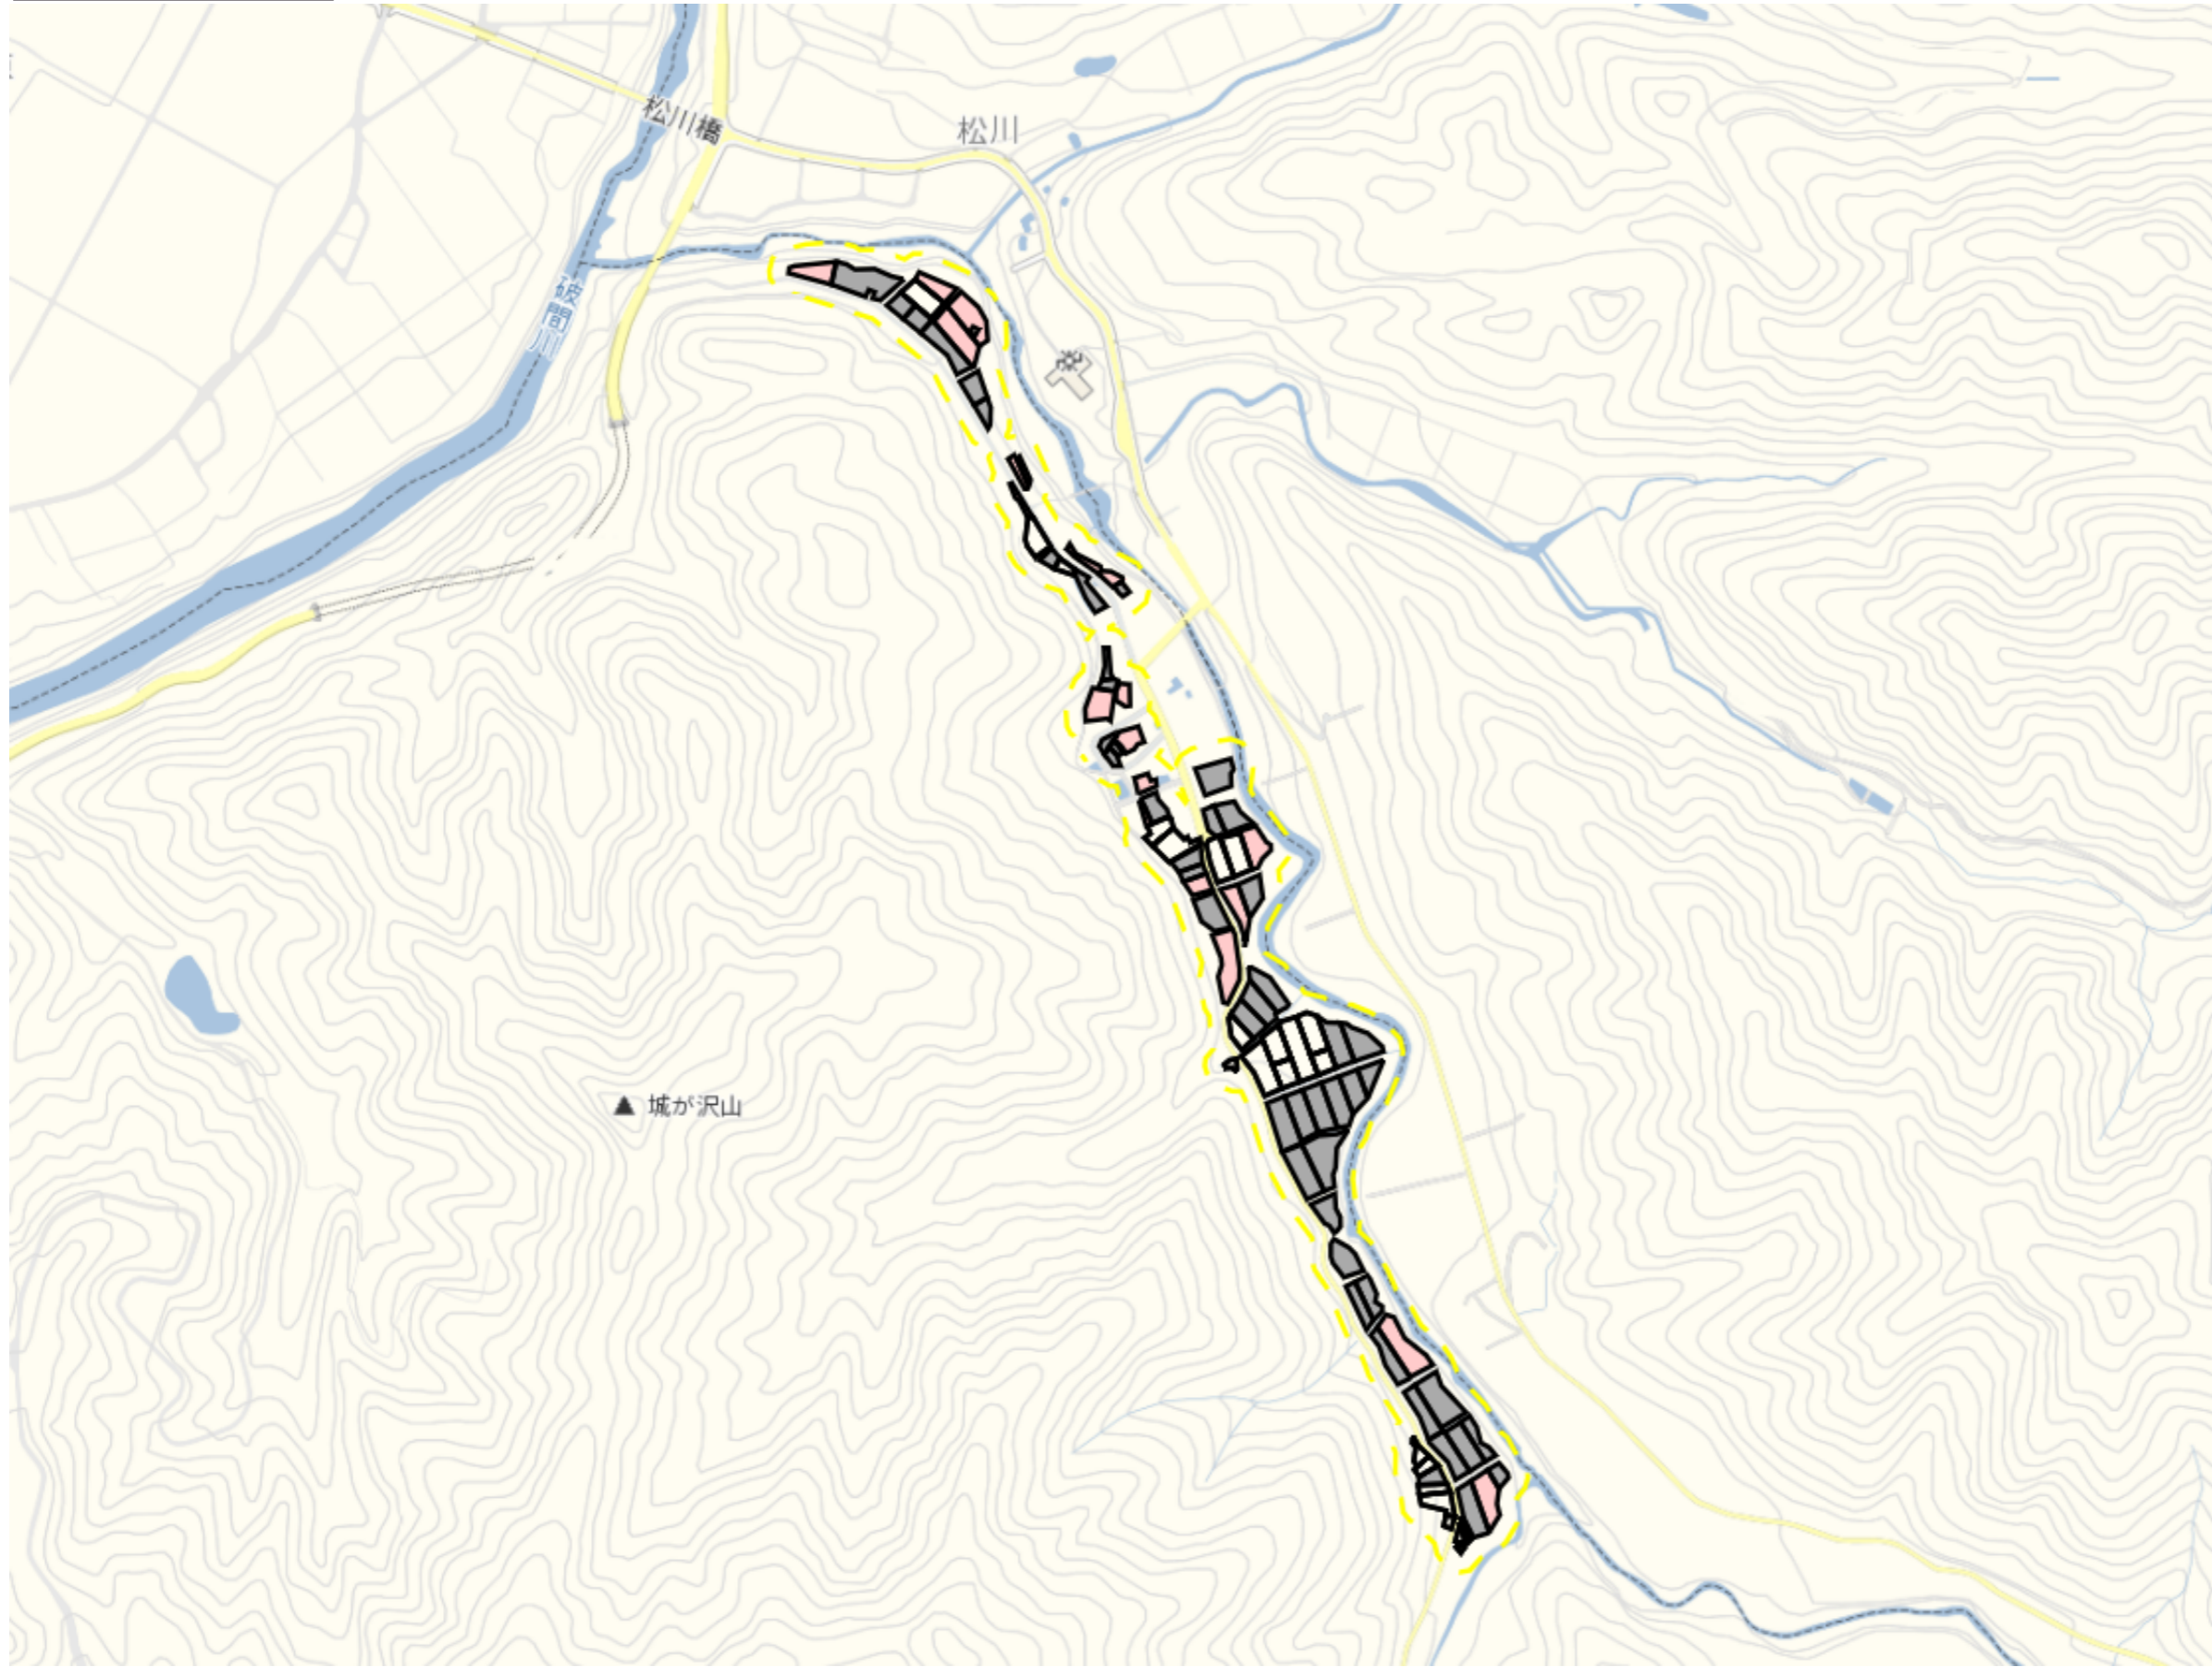

1 : 9500

松川2

1 : 6000

須原1

目標地区(素案)

1 : 9500

須原3

目標地図(素案)

1 : 8500

須原4

1 : 4500

須川1

目標地区(素案)

1 : 6000

須川2

目標地図(素案)

1 : 9000

須川3

目標地図(素案)

1 : 6000

赤土1

目標地区(素案)

1 : 4500

赤土2

1 : 5000

大原新田

目標地区(素案)

1 : 6500

大倉

目標地図(素案)

1 : 9000

大倉沢