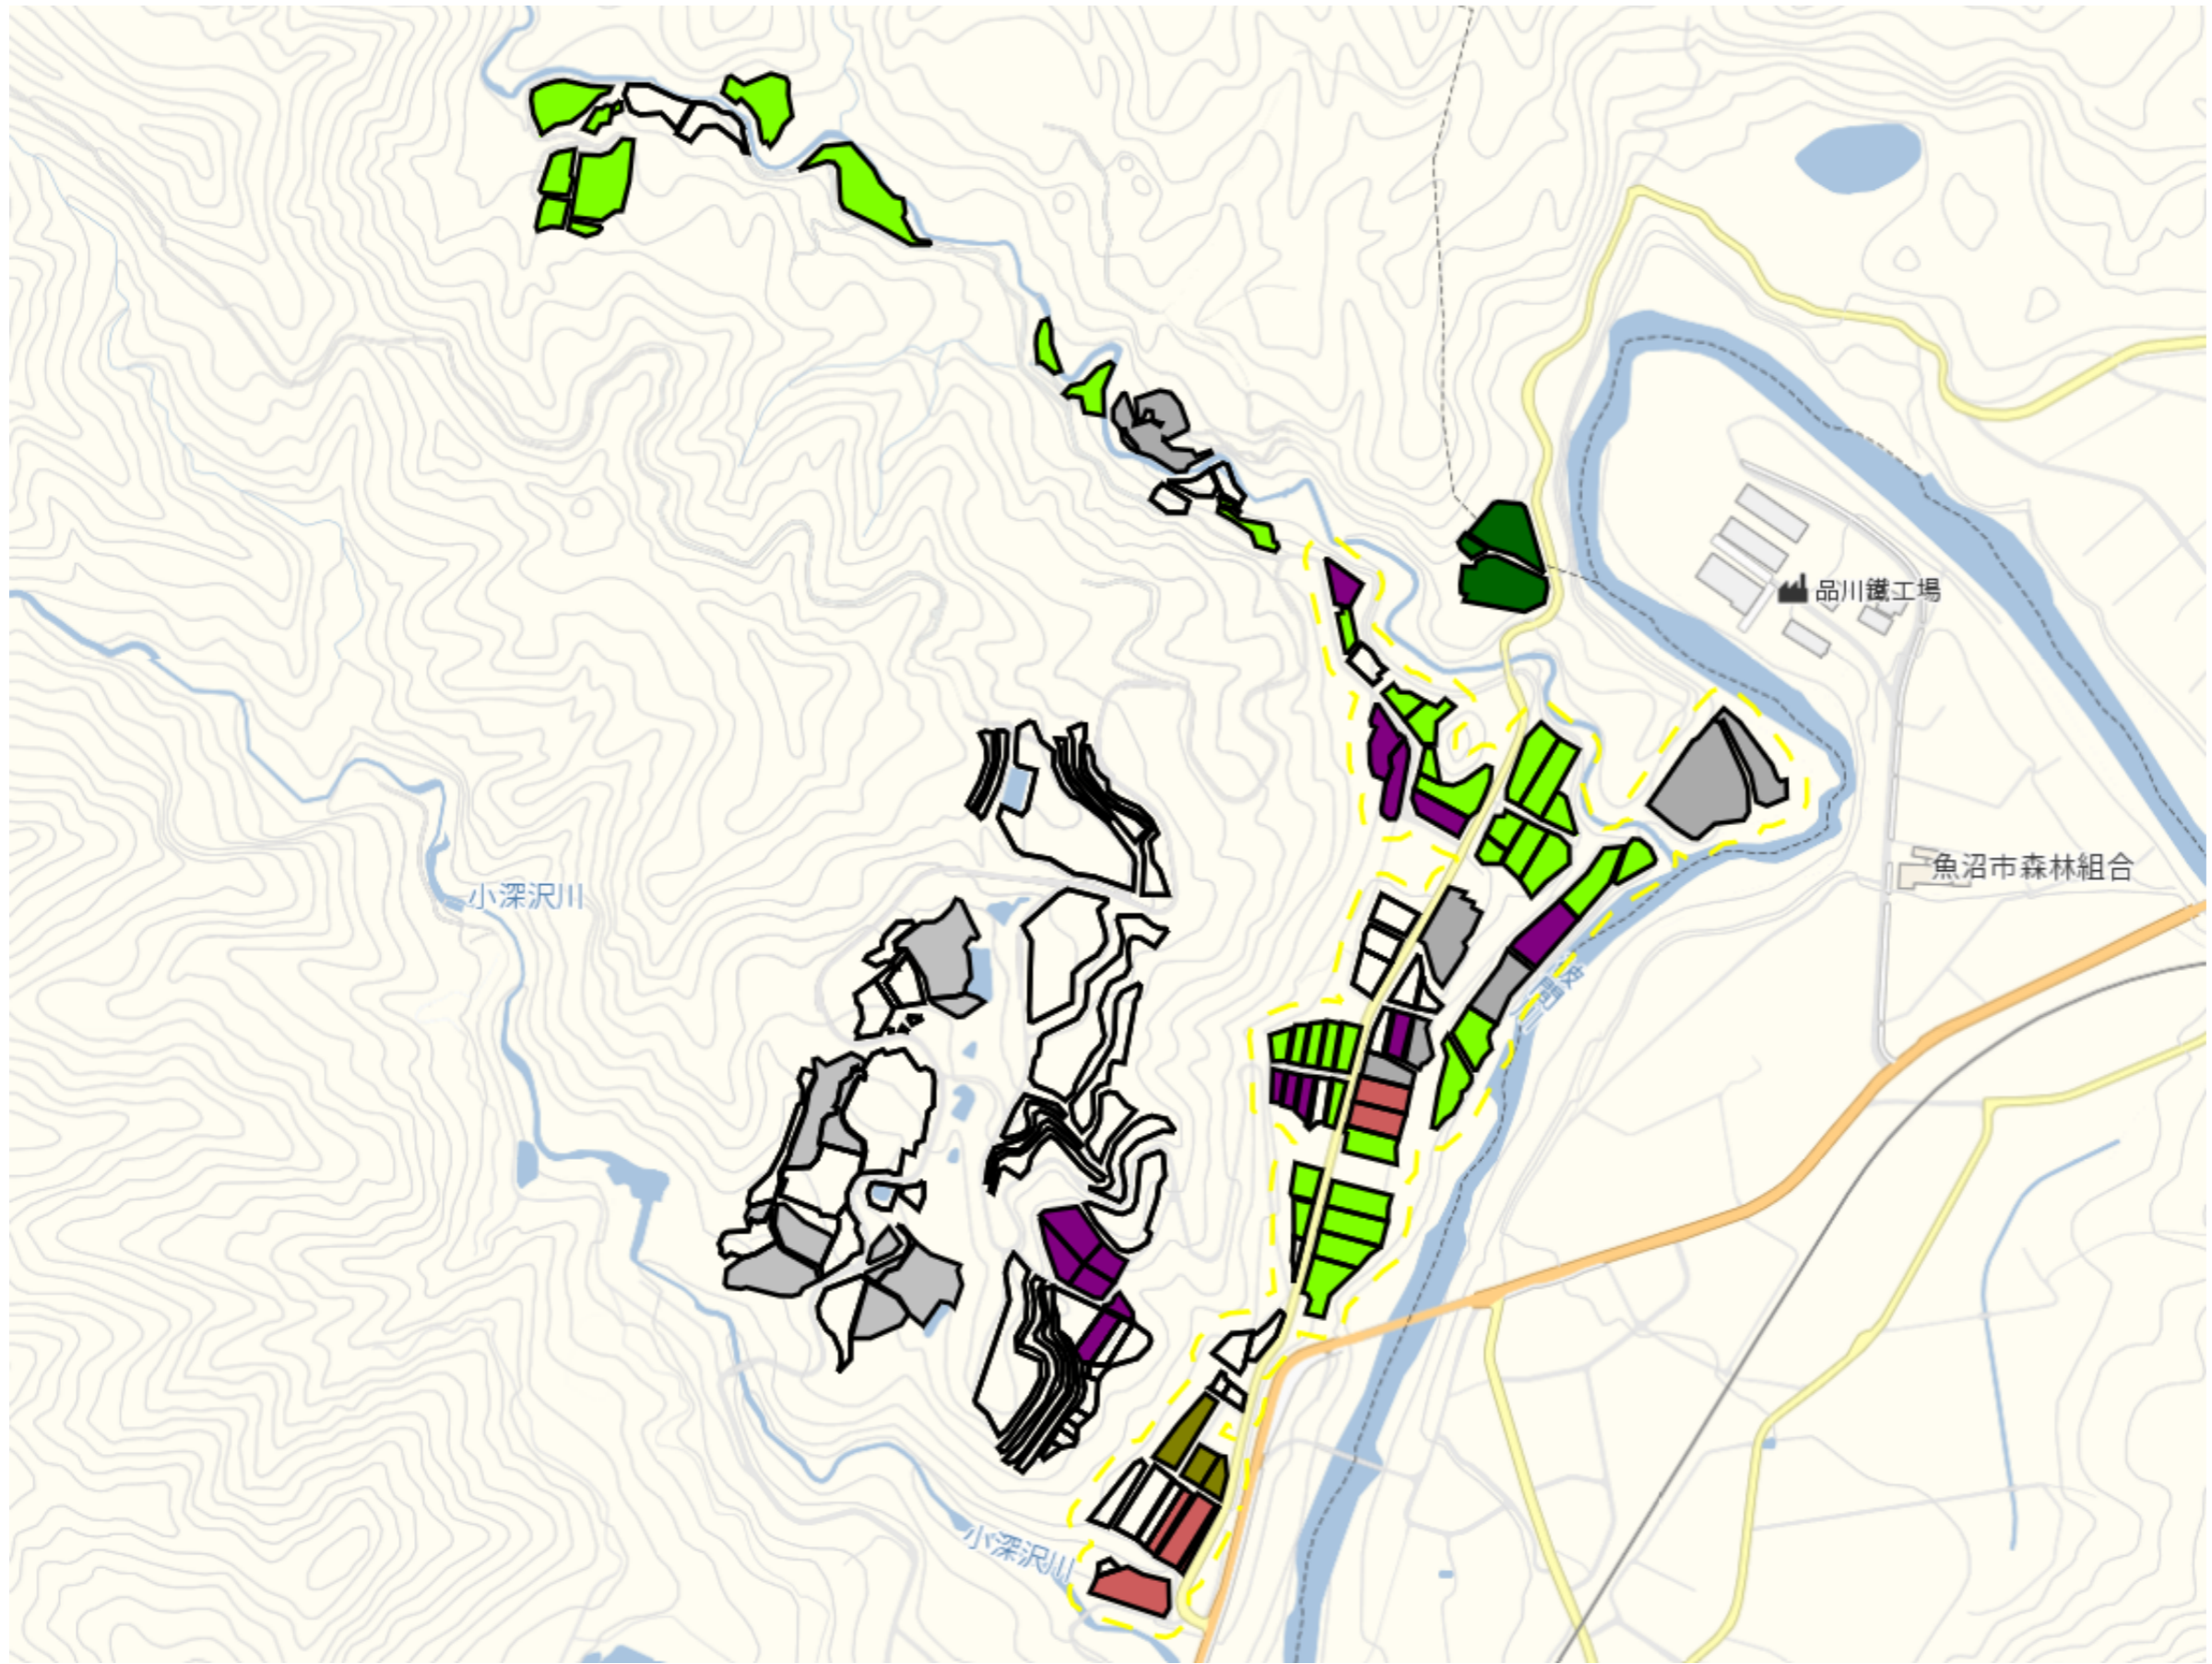

1 : 9500

松川2

1 : 6000

須原1

目標地区(素案)

1 : 9500

須原3

目標地図(素案)

1 : 8500

須原4

1 : 4500

須川1

目標地区(素案)

1 : 6000

須川2

目標地図(素案)

1 : 9000

須川3

目標地図(素案)

1 : 6000

赤土1

目標地区(素案)

1 : 4500

赤土2

1 : 5000

大原新田

目標地区(素案)

1 : 6500

大倉

目標地図(素案)

1 : 9000

大倉沢