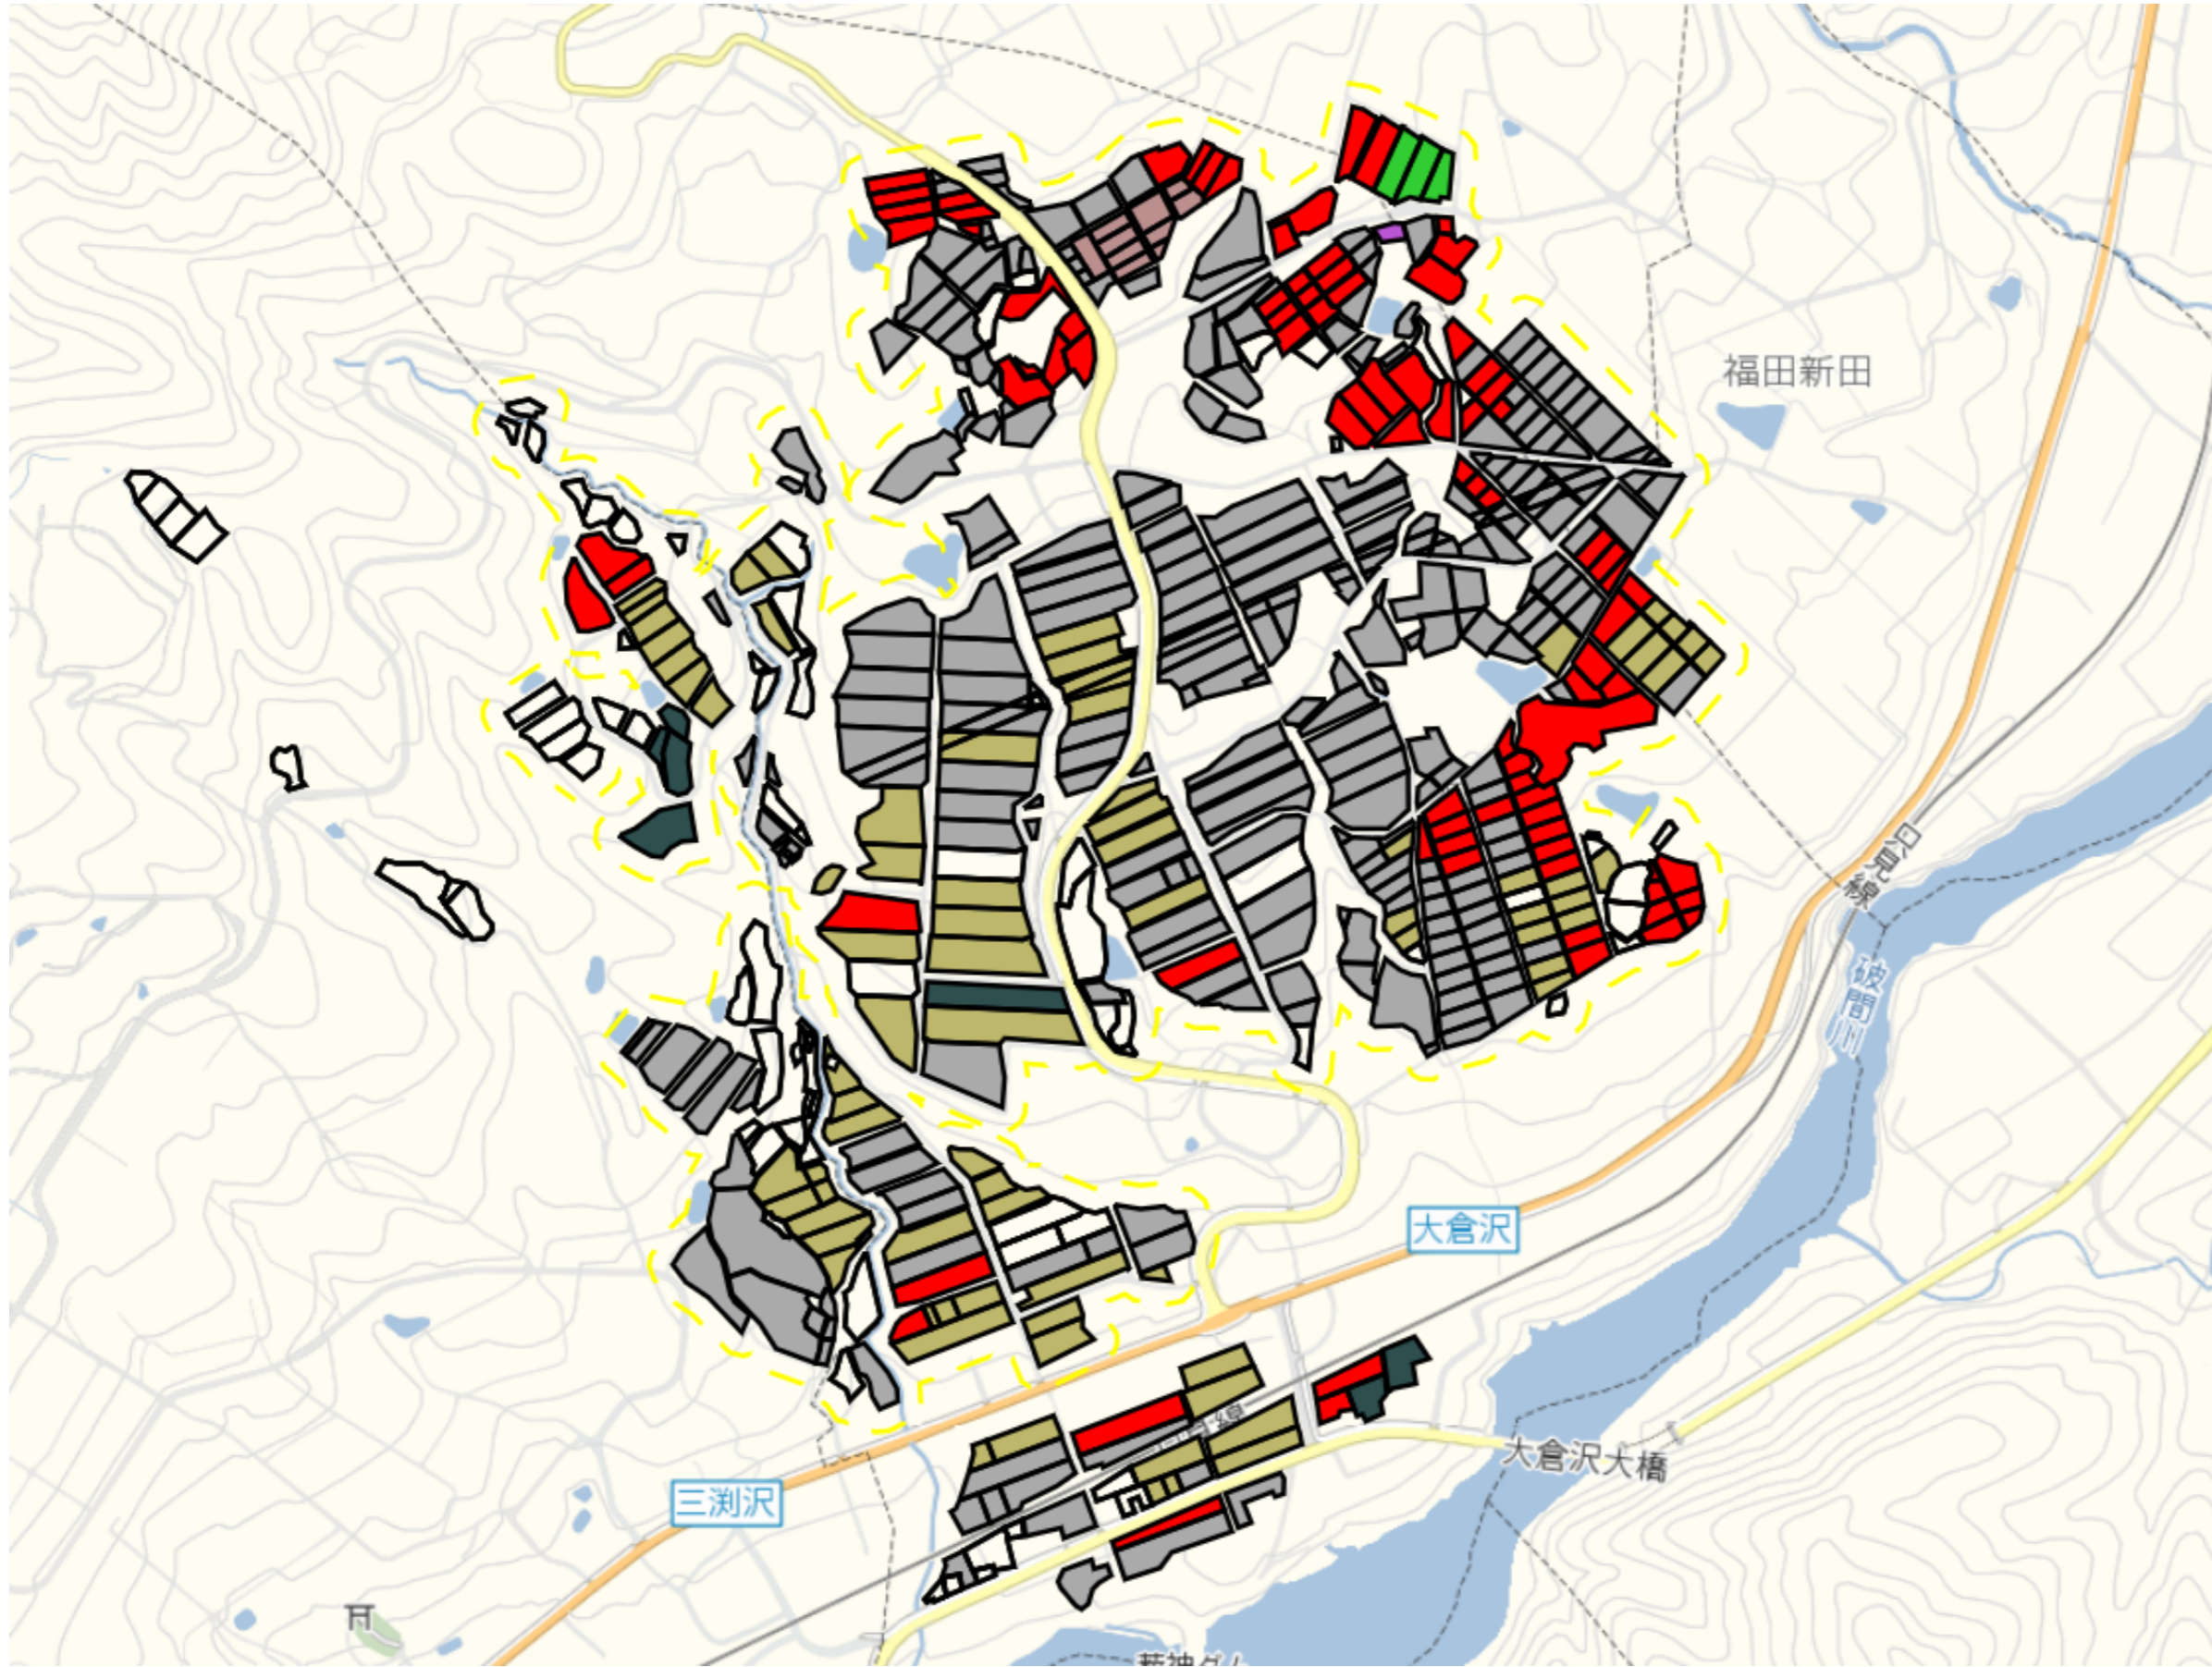

1 : 9500

松川2

1 : 6000

須原1

目標地区(素案)

1 : 9500

須原3

目標地図(素案)

1 : 9000

須川3

目標地図(素案)

1 : 6000

赤土1

目標地区(素案)

1 : 4500

赤土2

1 : 5000

大原新田

目標地区(素案)

1 : 6500

大倉

目標地図(素案)

1 : 9000

大倉沢

目標地図(素案)

1 : 7500

福田新田

目標地図(素案)

1 : 5500