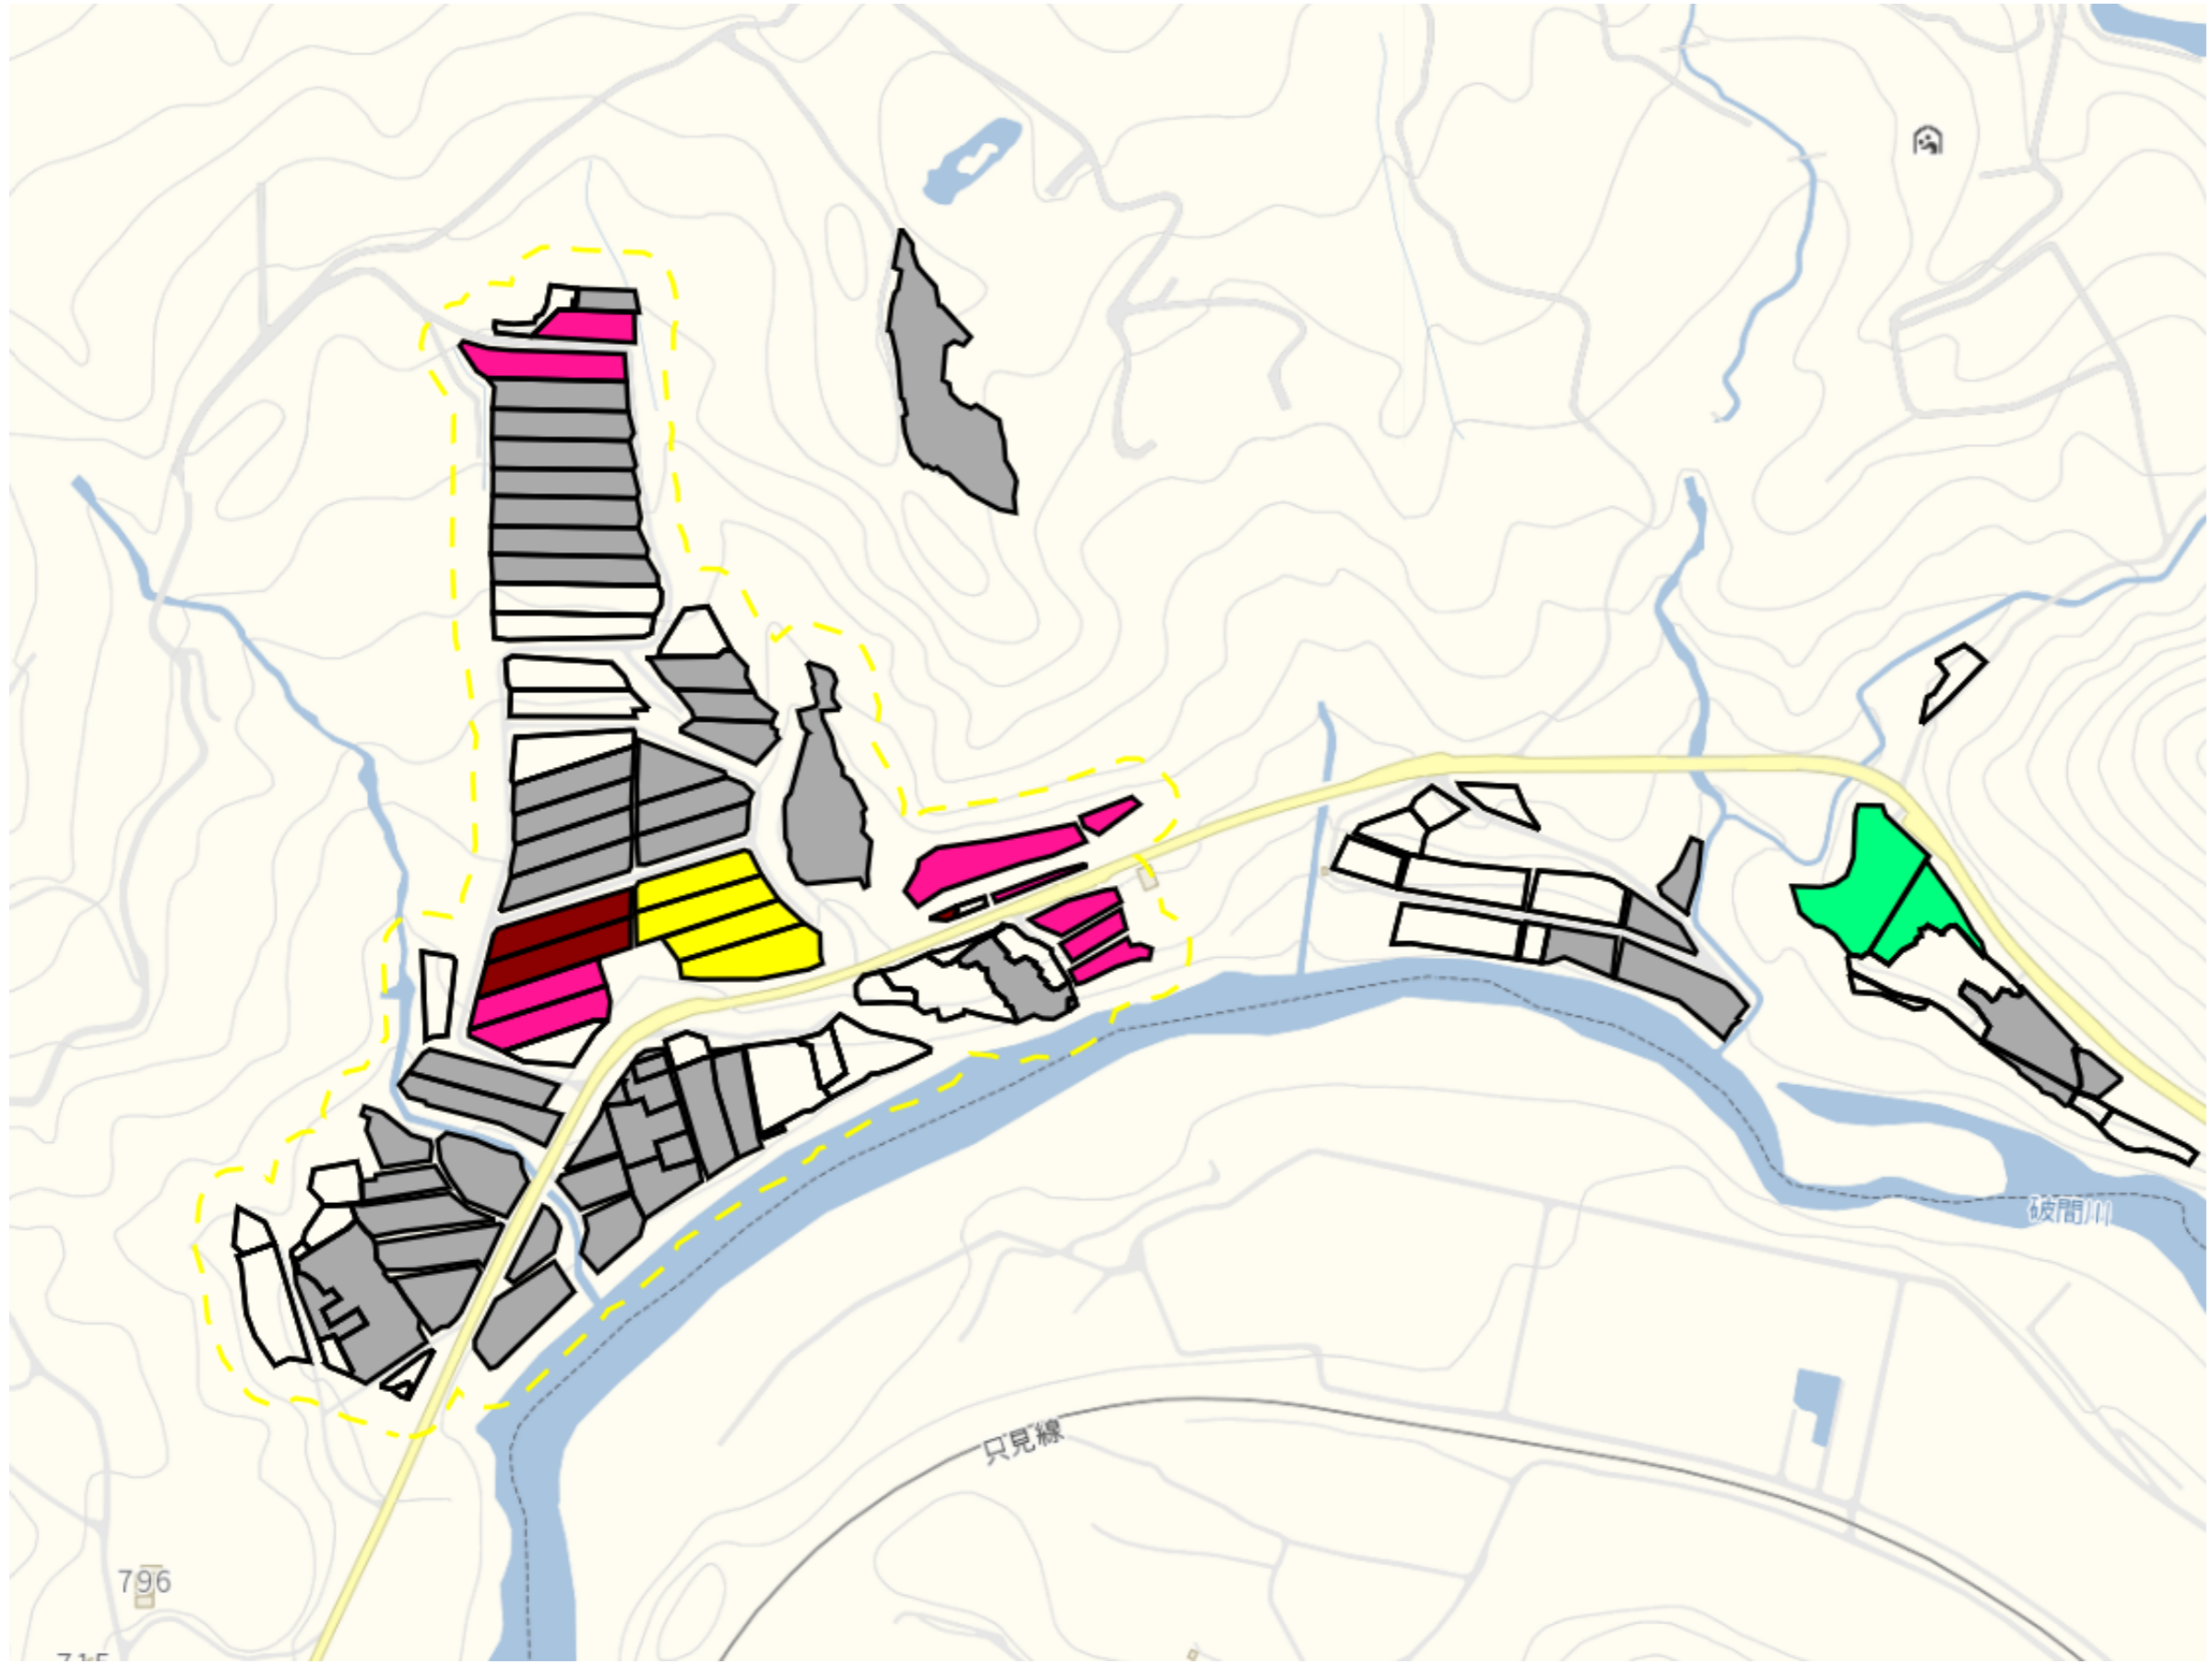

高倉3

目標地区(素案)

1 : 11000

渋川1

目標地図(素案)

1 : 5000

渋川2

目標地区(素案)

1 : 6000

上条地区 2-1①

目標地区(素案)

1 : 6500

長鳥・上長鳥新田1

目標地区(素案)

1 : 6000

長鳥2

1 : 4000

長鳥3

目標地図(素案)

1 : 6000

東野名1

目標地区(素案)

1 : 7500

東野名2

目標地区(素案)

1 : 4500

東野名3

目標地図(素案)

1 : 3500

福山新田1

目標地図(素案)

1 : 13500