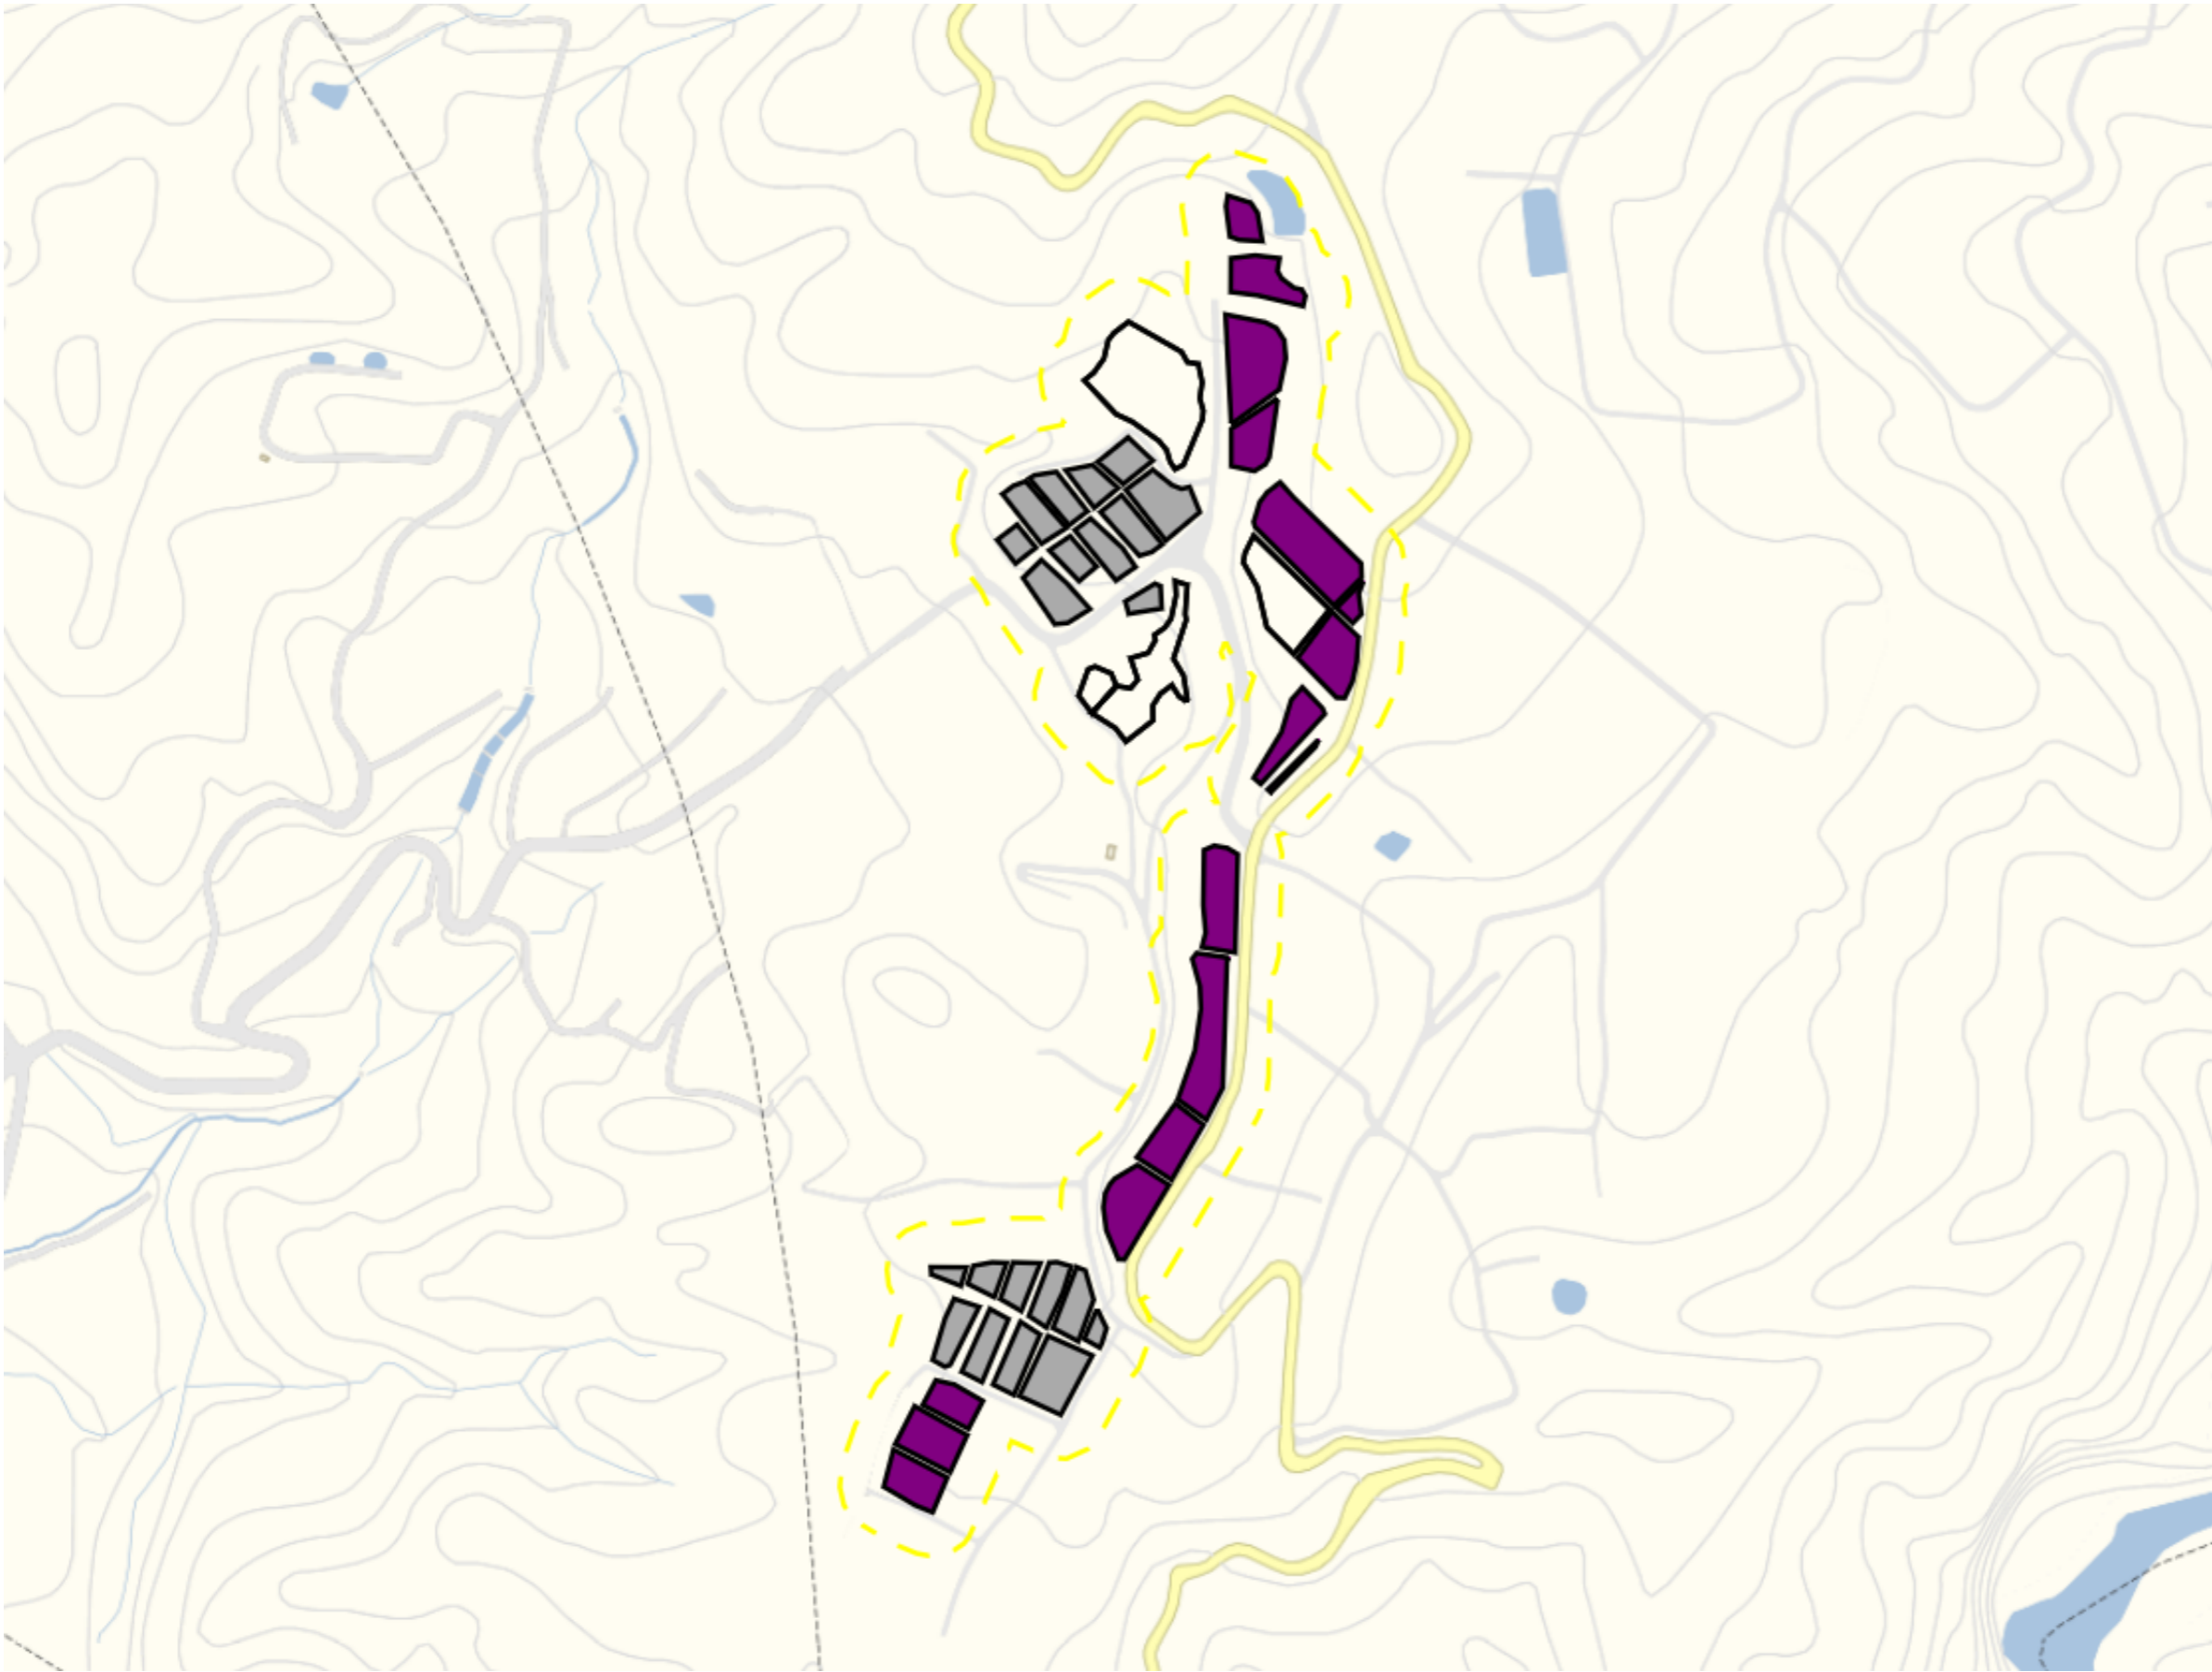

高倉3

目標地区(素案)

1 : 11000

渋川1

目標地図(素案)

1 : 5000

渋川2

目標地区(素案)

1 : 5000

渋川3

目標地区(素案)

1 : 3500

渋川4

1 : 3000

西名1

目標地区(素案)

1 : 7000

西名2

1 : 4000

西名3

目標地図(素案)

1 : 3000

西名新田1

目標地図(素案)

1 : 4000

長鳥3

目標地図(素案)

1 : 6000

東野名1

目標地区(素案)

1 : 7500

東野名2