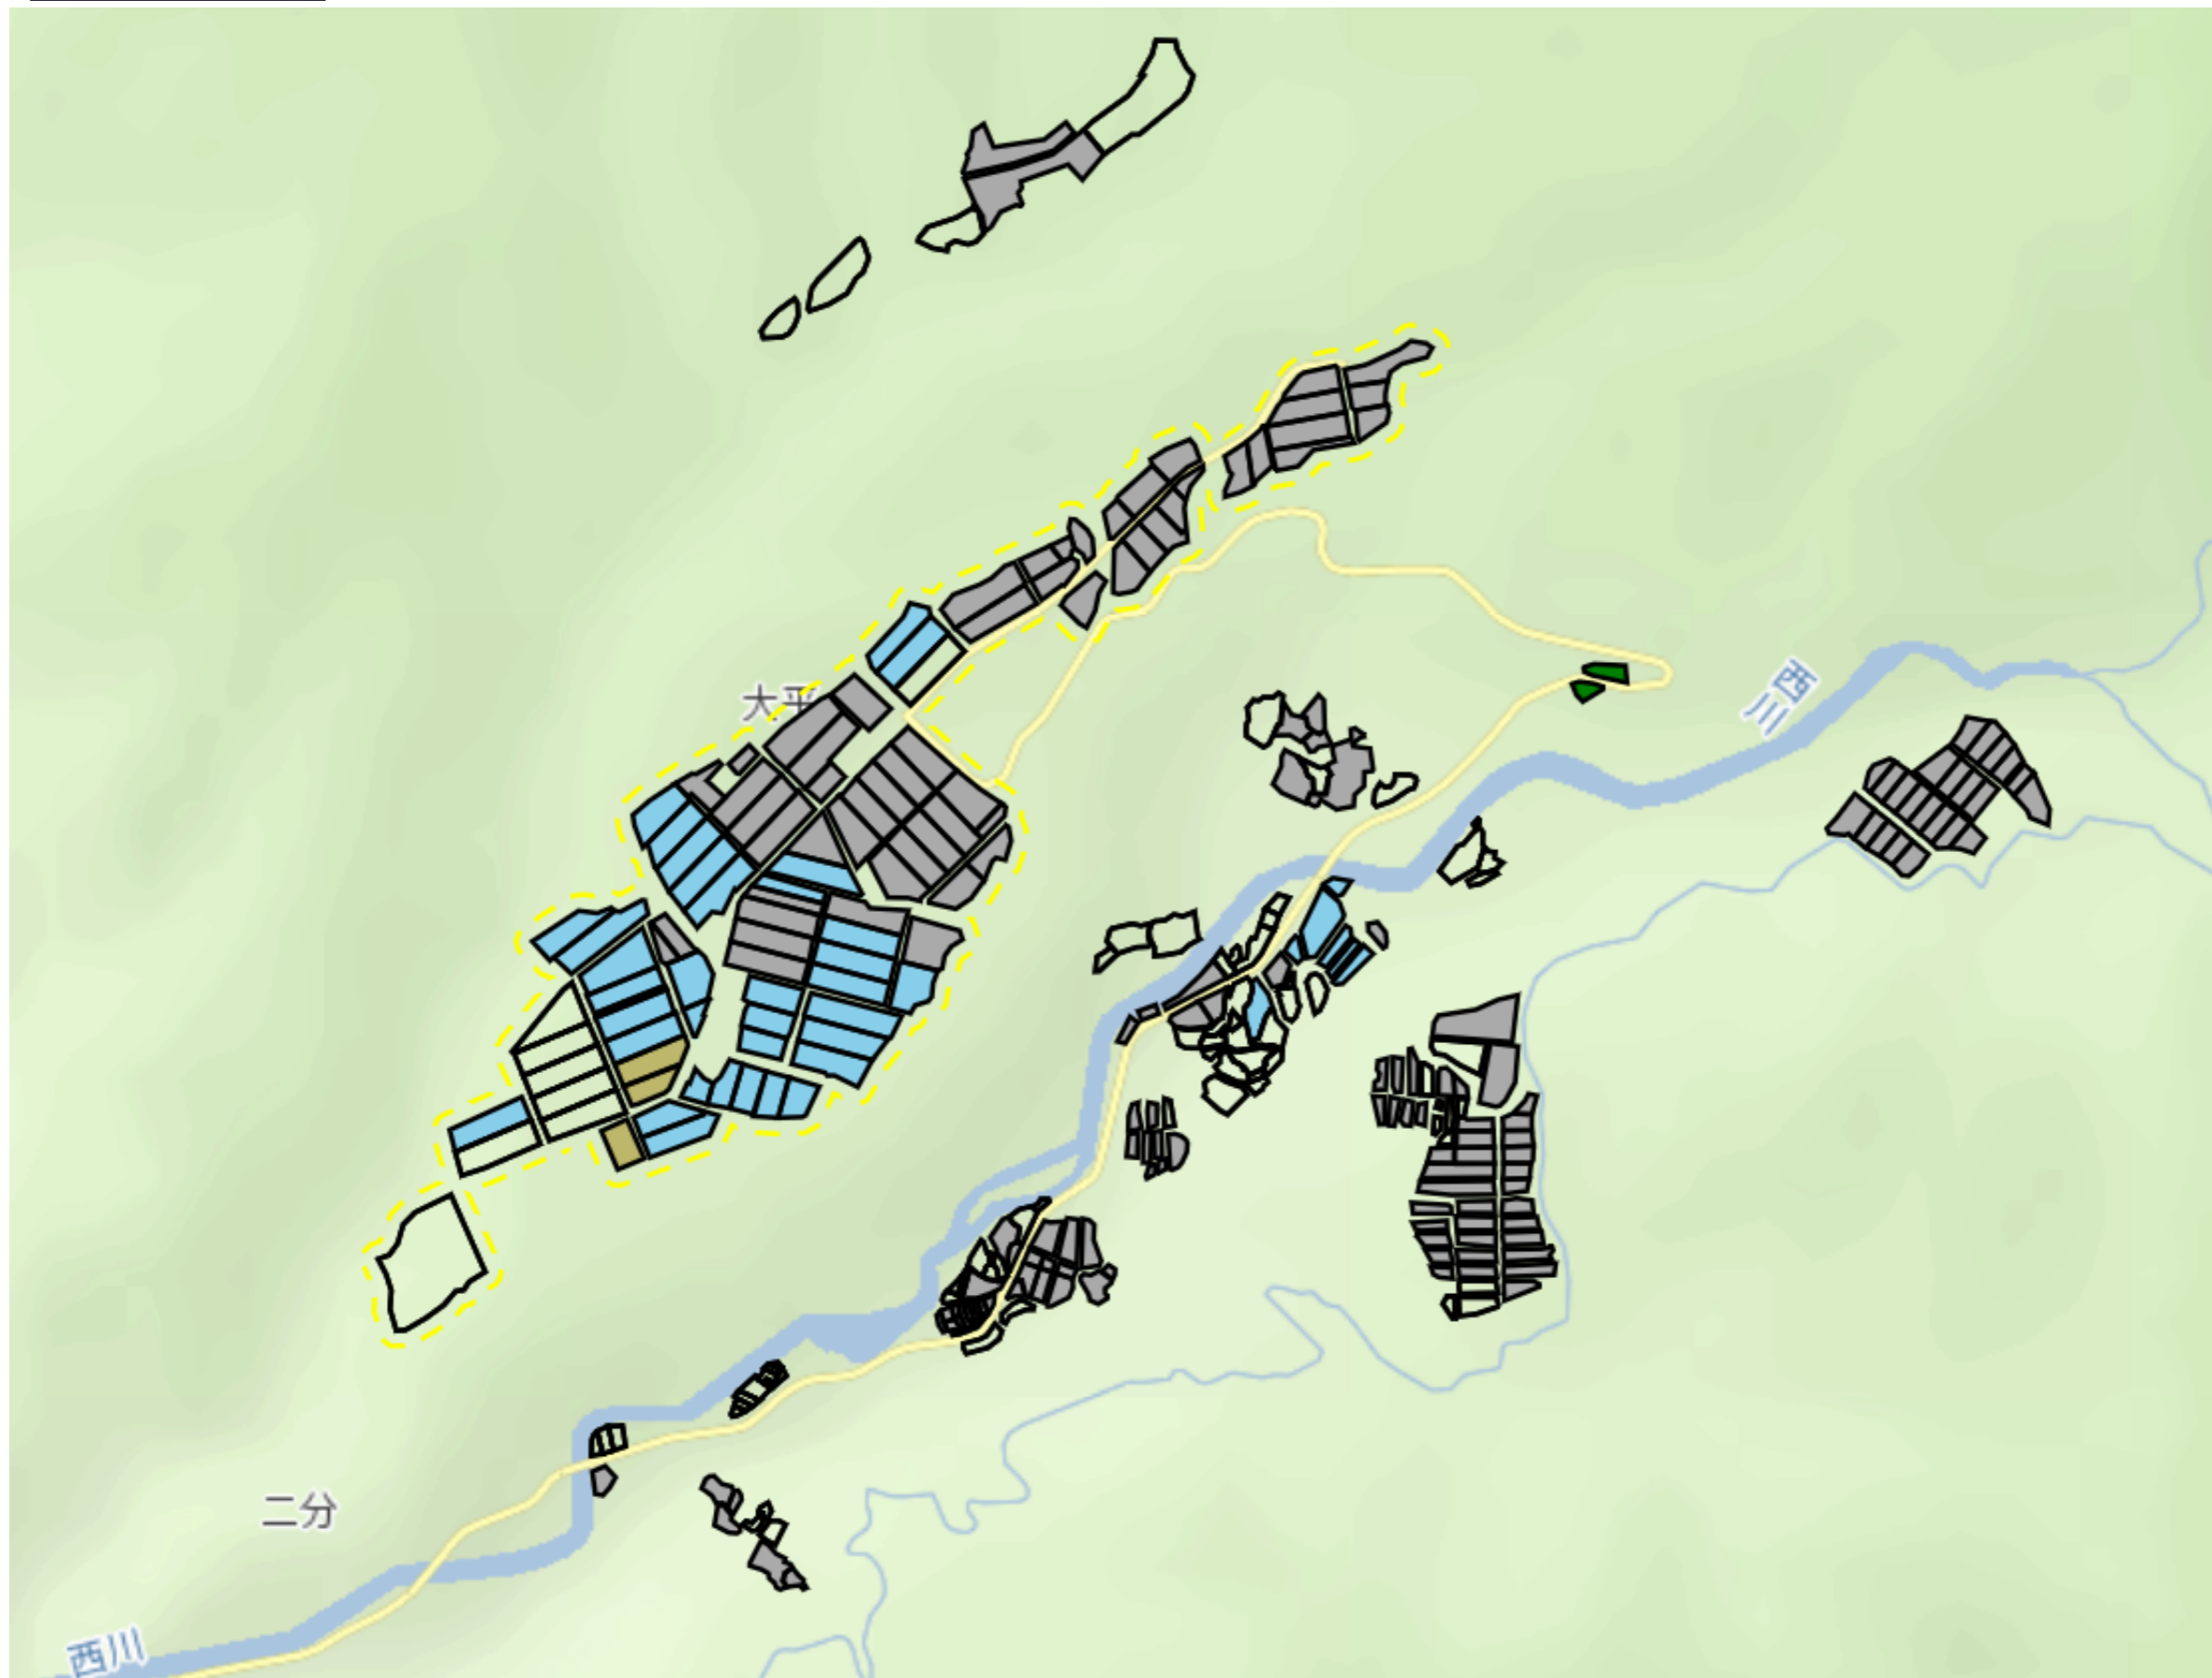

宮椿新田

1 : 4000

高倉1

目標地図(素案)

1 : 12500

高倉2

目標地図(素案)

1 : 11000

高倉3

目標地区(素案)

1 : 11000

渋川1

目標地図(素案)

1 : 5000

渋川2

目標地区(素案)

1 : 5000

渋川3

目標地区(素案)

1 : 3500

渋川4

1 : 3000

西名1

目標地区(素案)

目標地区(素案)

1 : 4500

東野名3

目標地図(素案)

1 : 3500

福山新田1

目標地図(素案)

1 : 13500