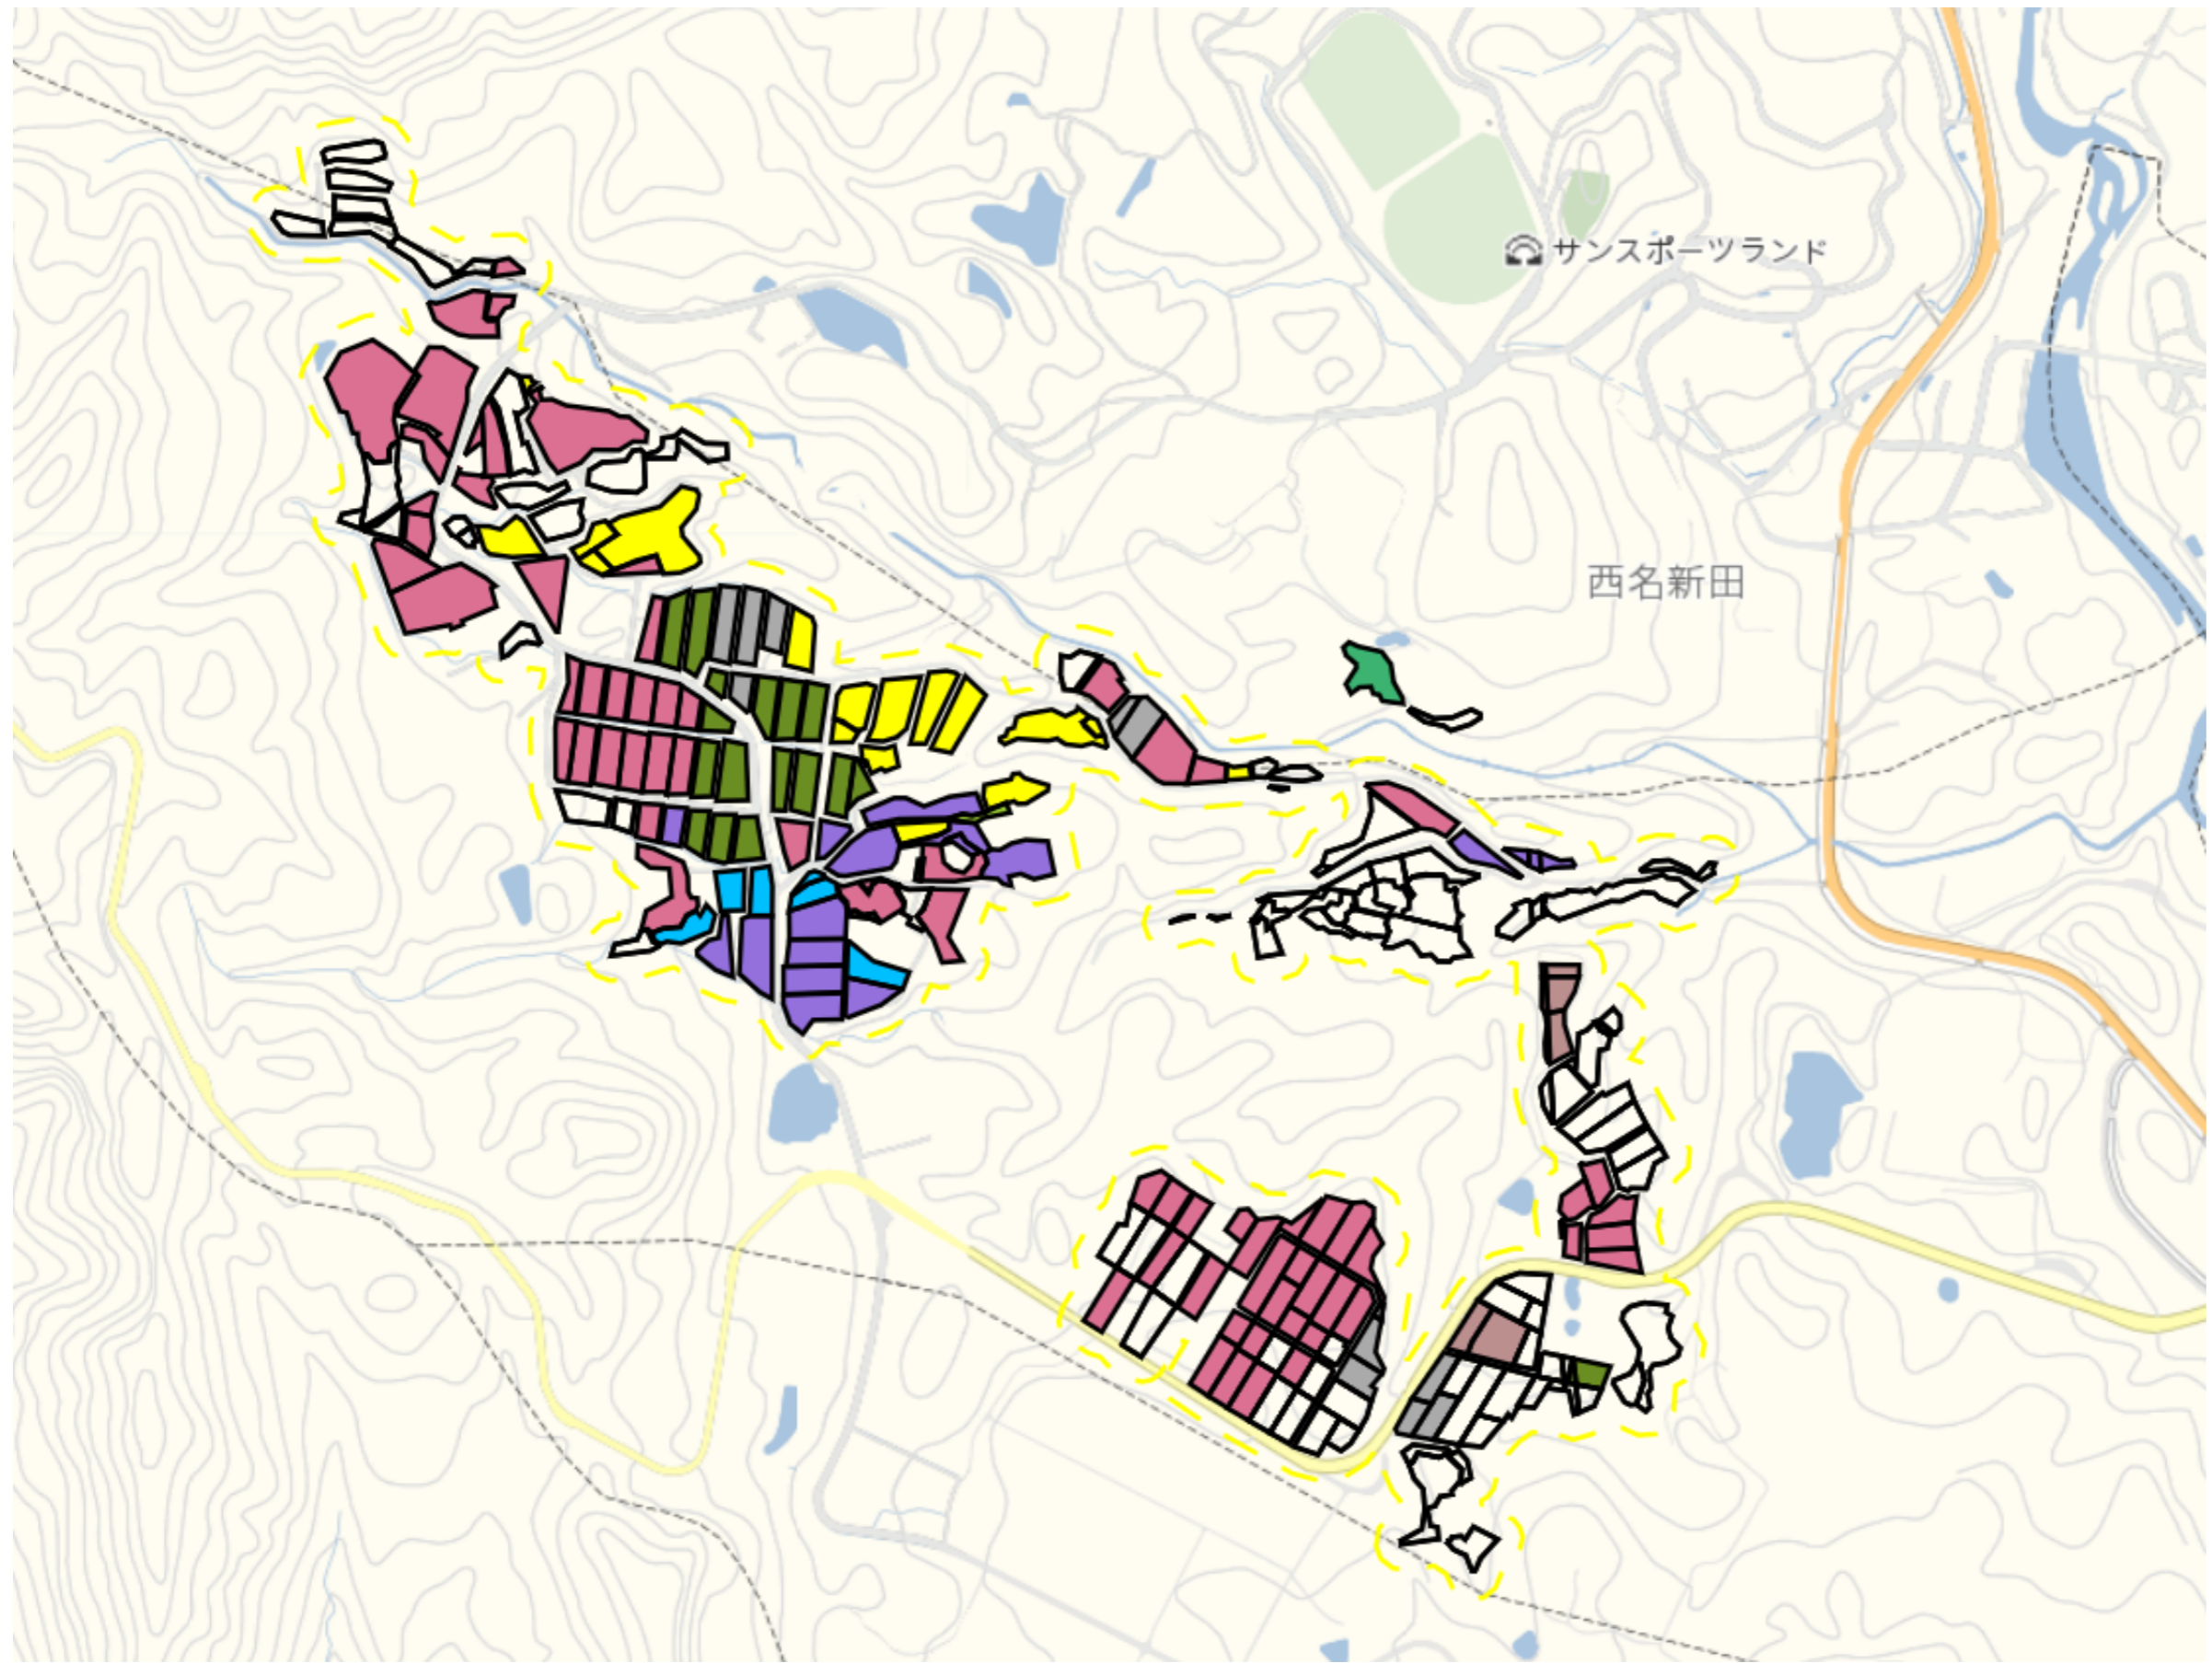

高倉3

目標地区(素案)

1 : 11000

渋川1

目標地図(素案)

1 : 5000

渋川2

目標地区(素案)

1 : 5000

渋川3

目標地区(素案)

1 : 3500

渋川4

1 : 3000

西名1

目標地区(素案)

1 : 7000

西名2

1 : 4000

西名3

目標地図(素案)

1 : 3000

西名新田1

目標地図(素案)

目標地区(素案)

1 : 4500

東野名3

目標地図(素案)

1 : 3500

福山新田1

目標地図(素案)

1 : 13500