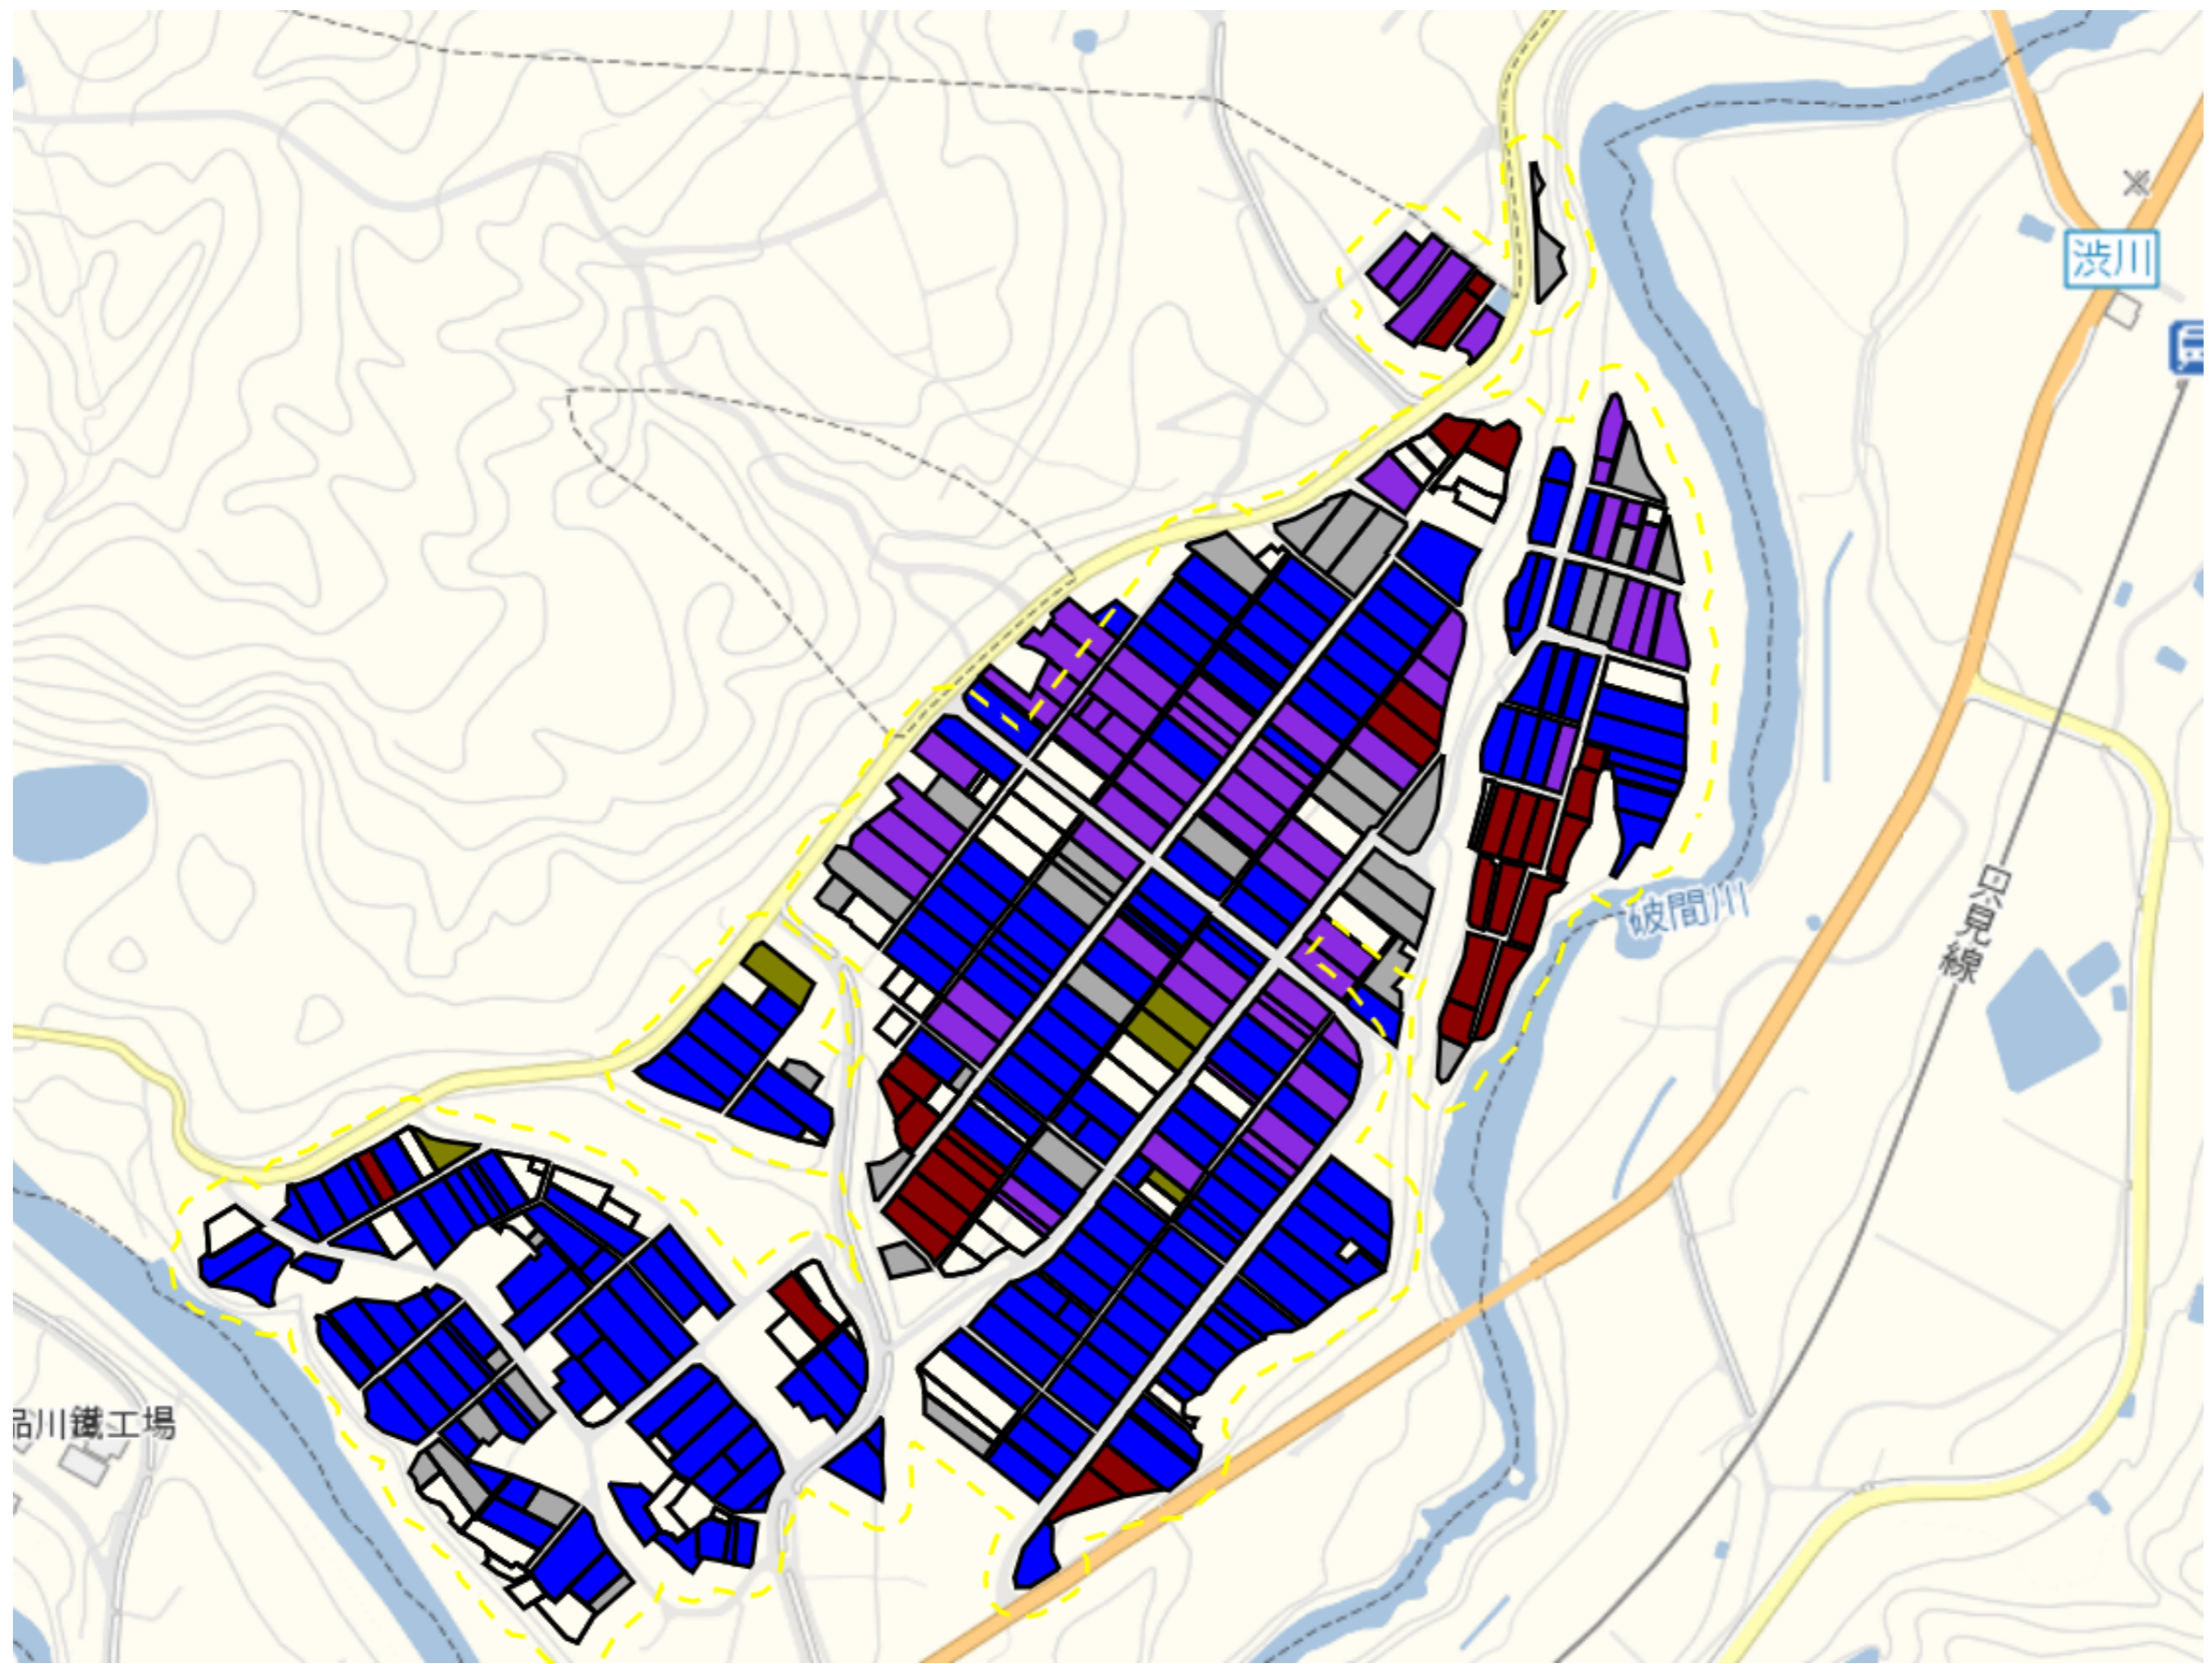

1 : 7000

西名2

1 : 4000

西名3

目標地図(素案)

1 : 3000

西名新田1

目標地図(素案)

1 : 6000

上条地区 2-1①

目標地区(素案)

1 : 6500

長鳥・上長鳥新田1

目標地区(素案)

1 : 6000

長鳥2

1 : 4000

長鳥3

目標地図(素案)

1 : 6000

東野名1

目標地区(素案)

1 : 7500

東野名2

目標地区(素案)

1 : 4500

東野名3

目標地図(素案)

1 : 3500

福山新田1

目標地図(素案)

1 : 13500