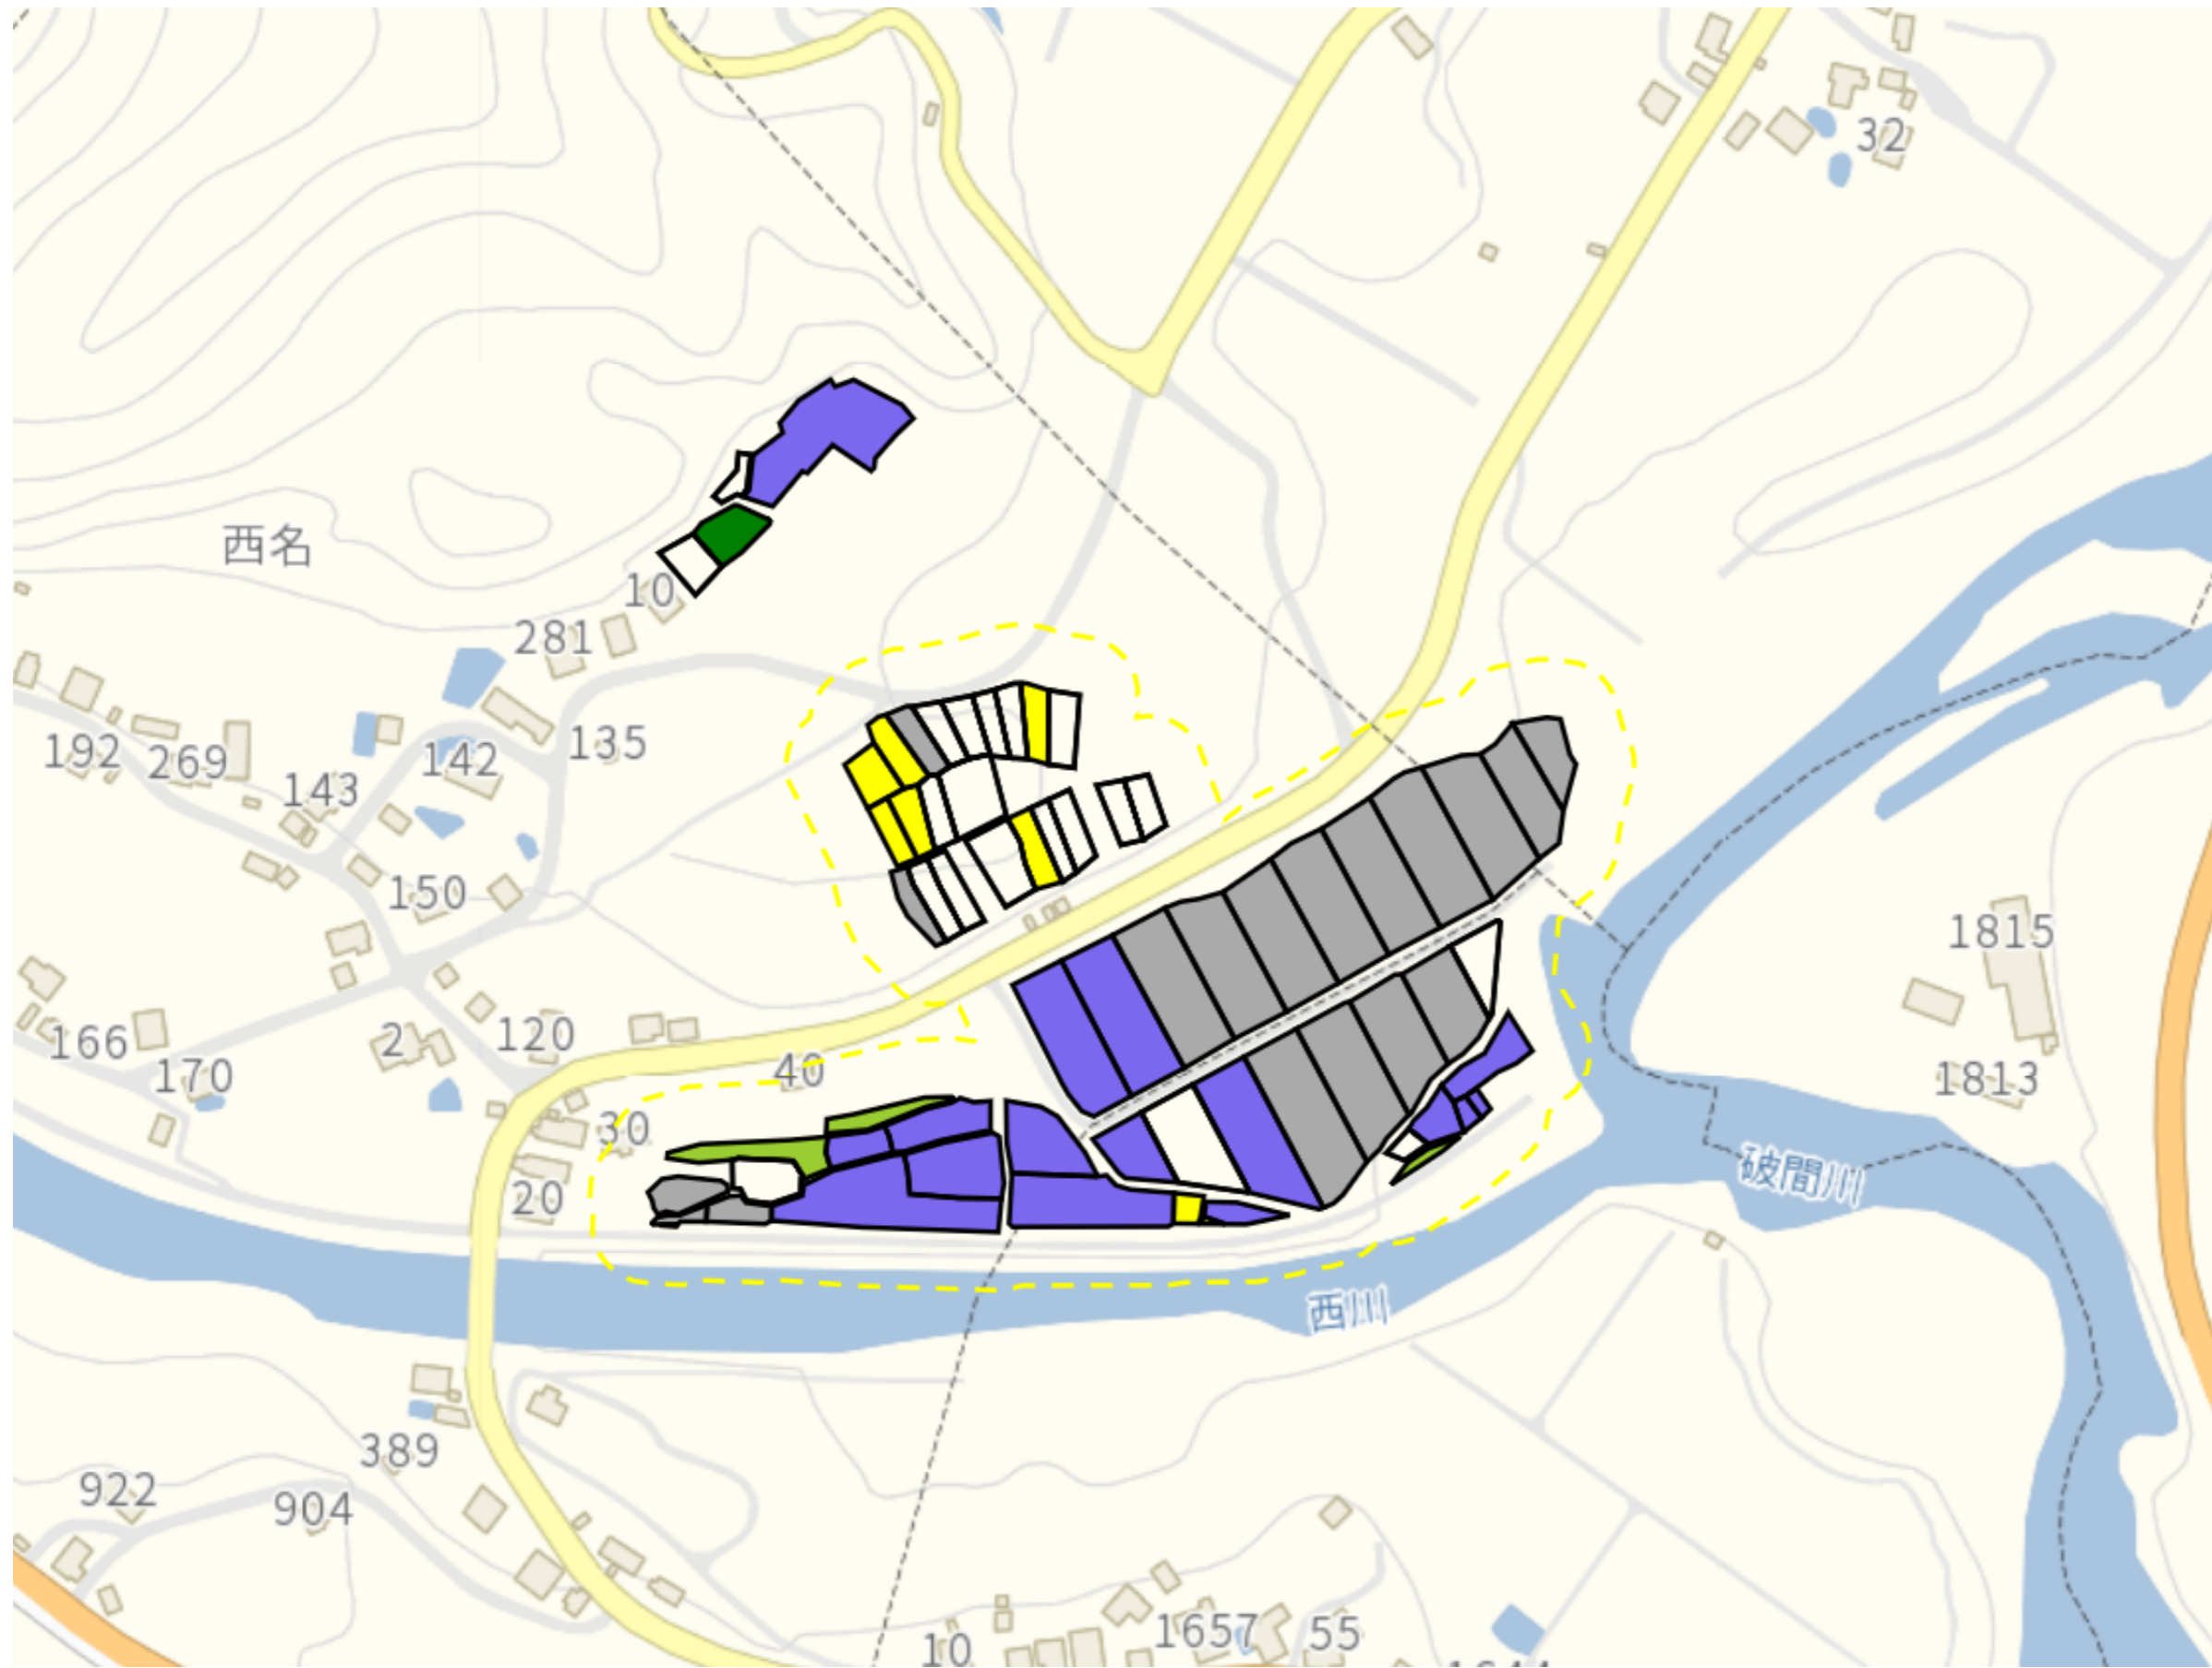

1 : 5000

渋川3

目標地区(素案)

1 : 3500

渋川4

1 : 3000

西名1

目標地区(素案)

1 : 7000

西名2

1 : 4000

西名3

目標地図(素案)

1 : 3000

西名新田1

目標地図(素案)

1 : 6000

上条地区 2-1①

目標地区(素案)

1 : 6500

長鳥・上長鳥新田1

目標地区(素案)

1 : 6000

長鳥2

1 : 4000

長鳥3

目標地図(素案)

1 : 6000

東野名1

目標地区(素案)

1 : 7500

東野名2