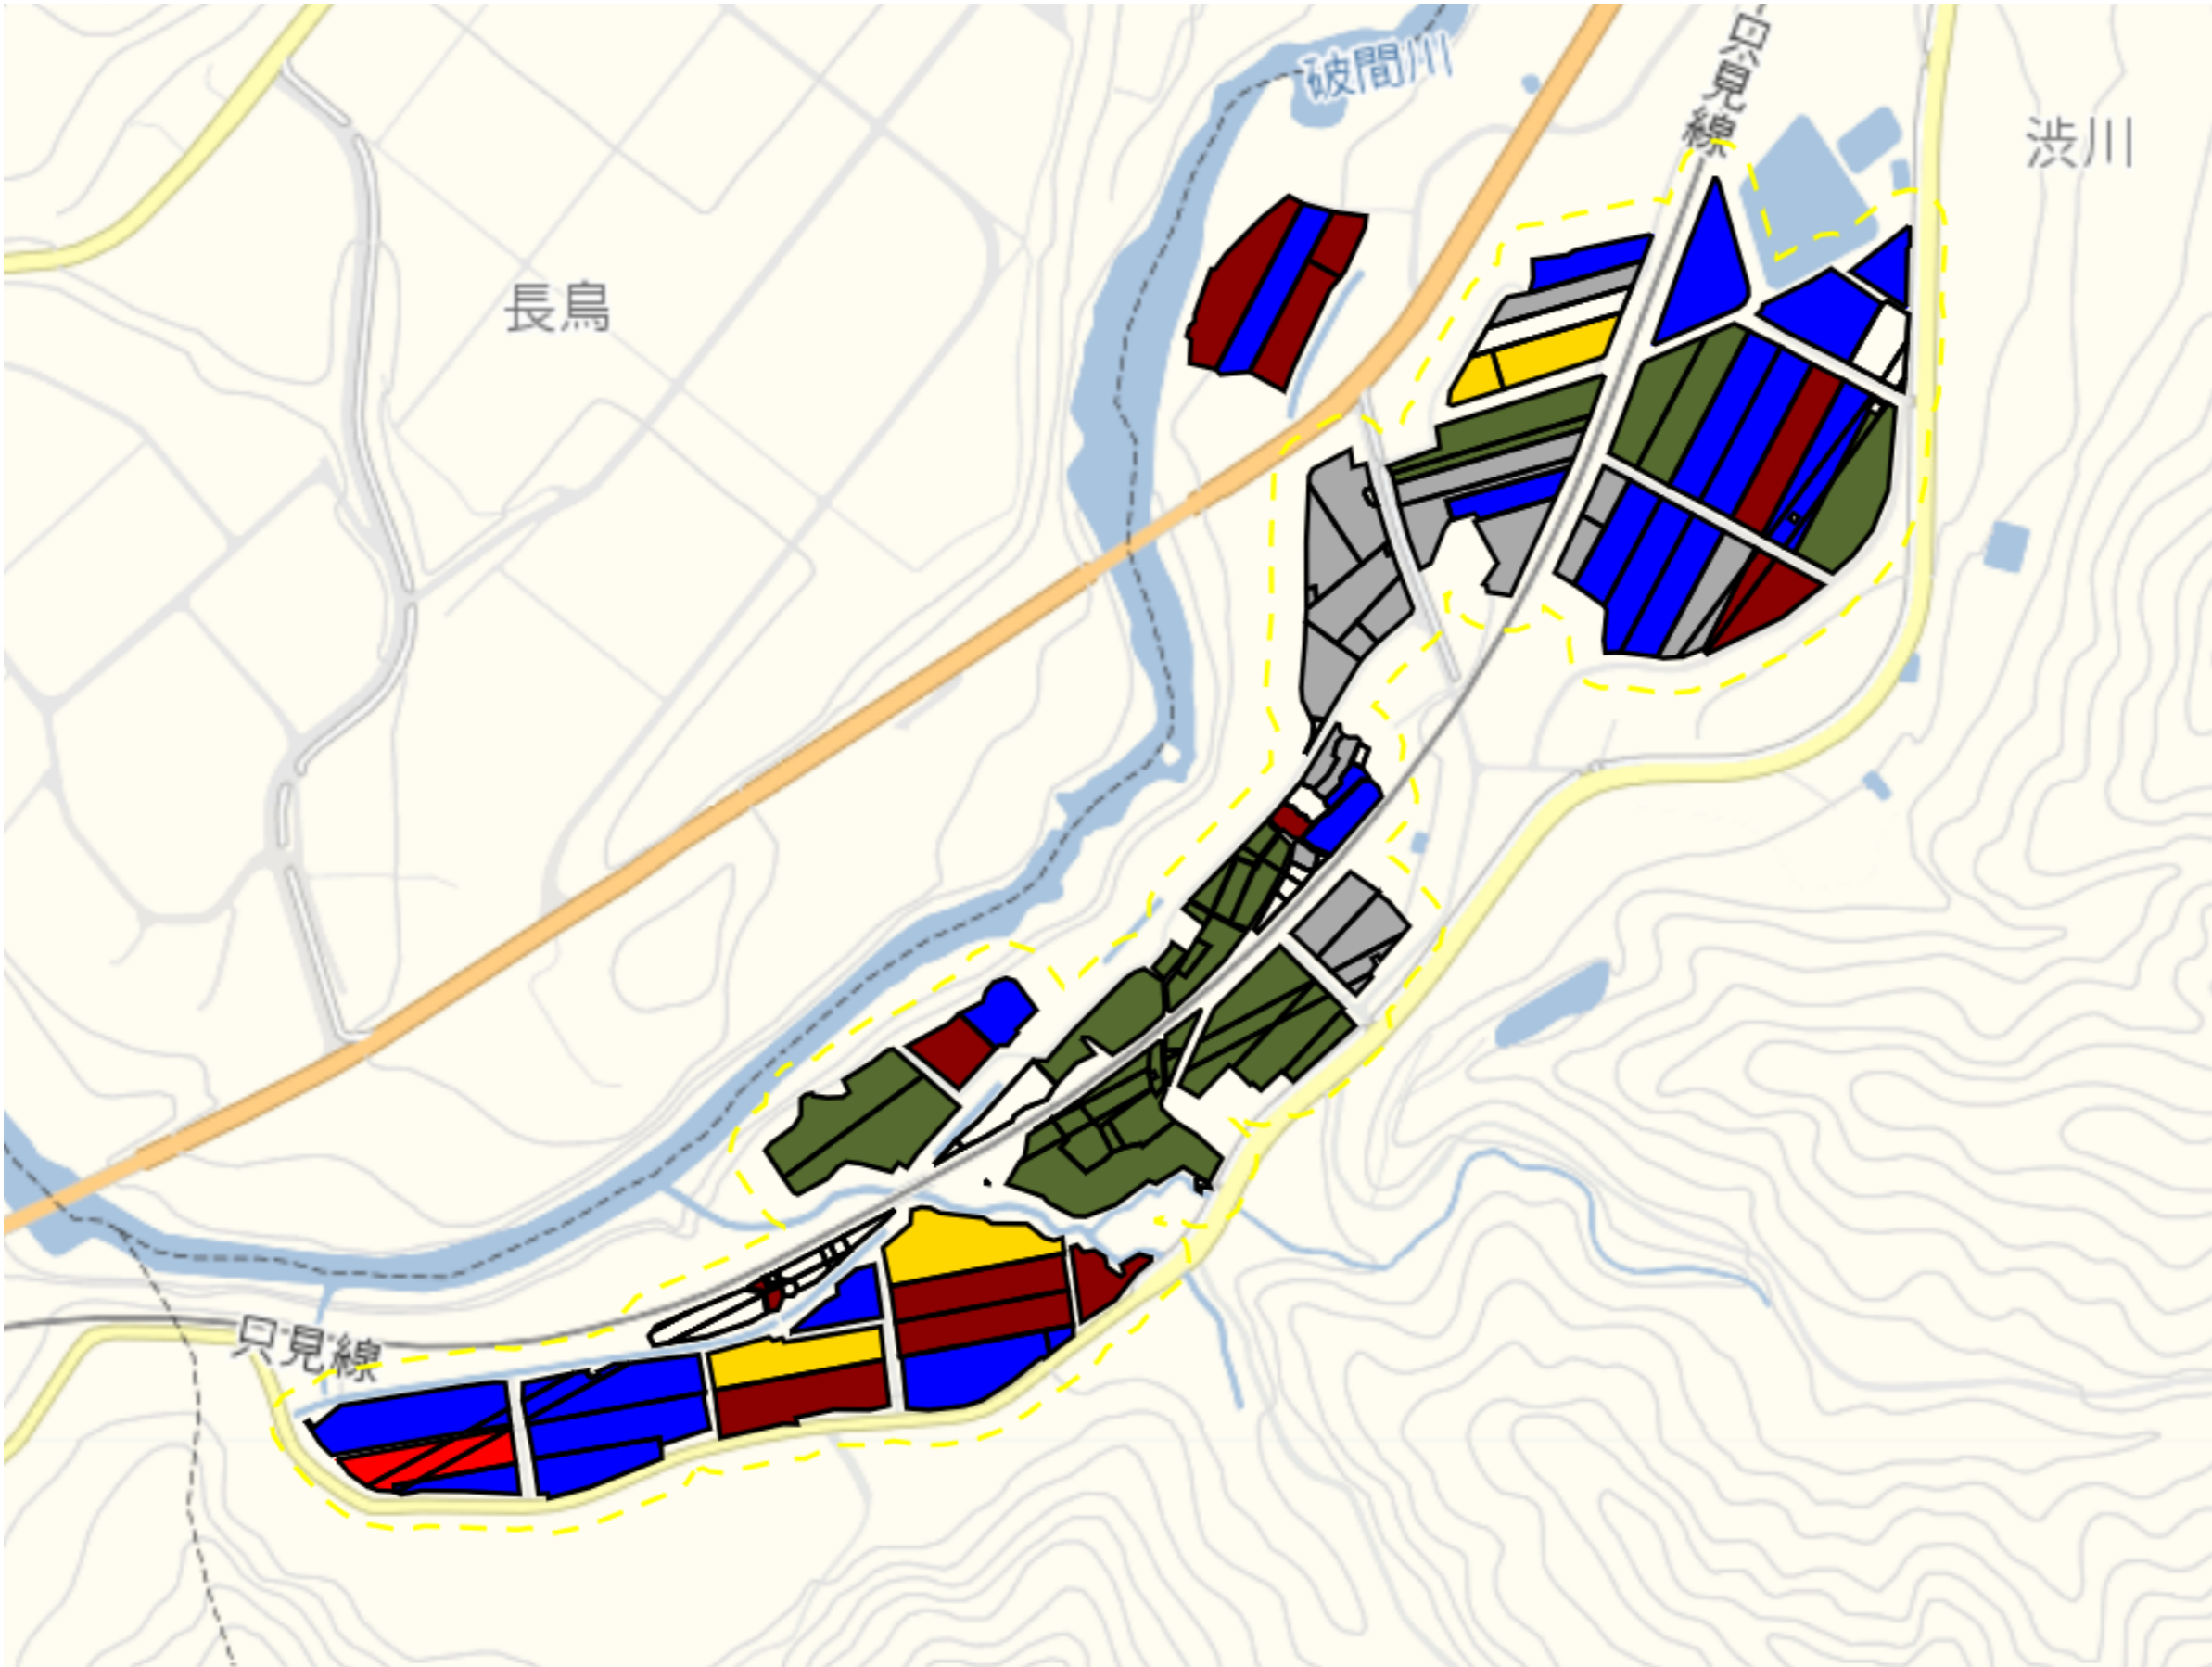

宮椿新田

1 : 4000

高倉1

目標地図(素案)

1 : 12500

高倉2

目標地図(素案)

1 : 11000

高倉3

目標地区(素案)

1 : 11000

渋川1

目標地図(素案)

1 : 5000

渋川2

目標地区(素案)

1 : 5000

渋川3

目標地区(素案)

1 : 3500

渋川4

1 : 3000

西名1

目標地区(素案)

1 : 7000

西名2

1 : 4000

西名3

目標地図(素案)

1 : 3000

西名新田1

目標地図(素案)