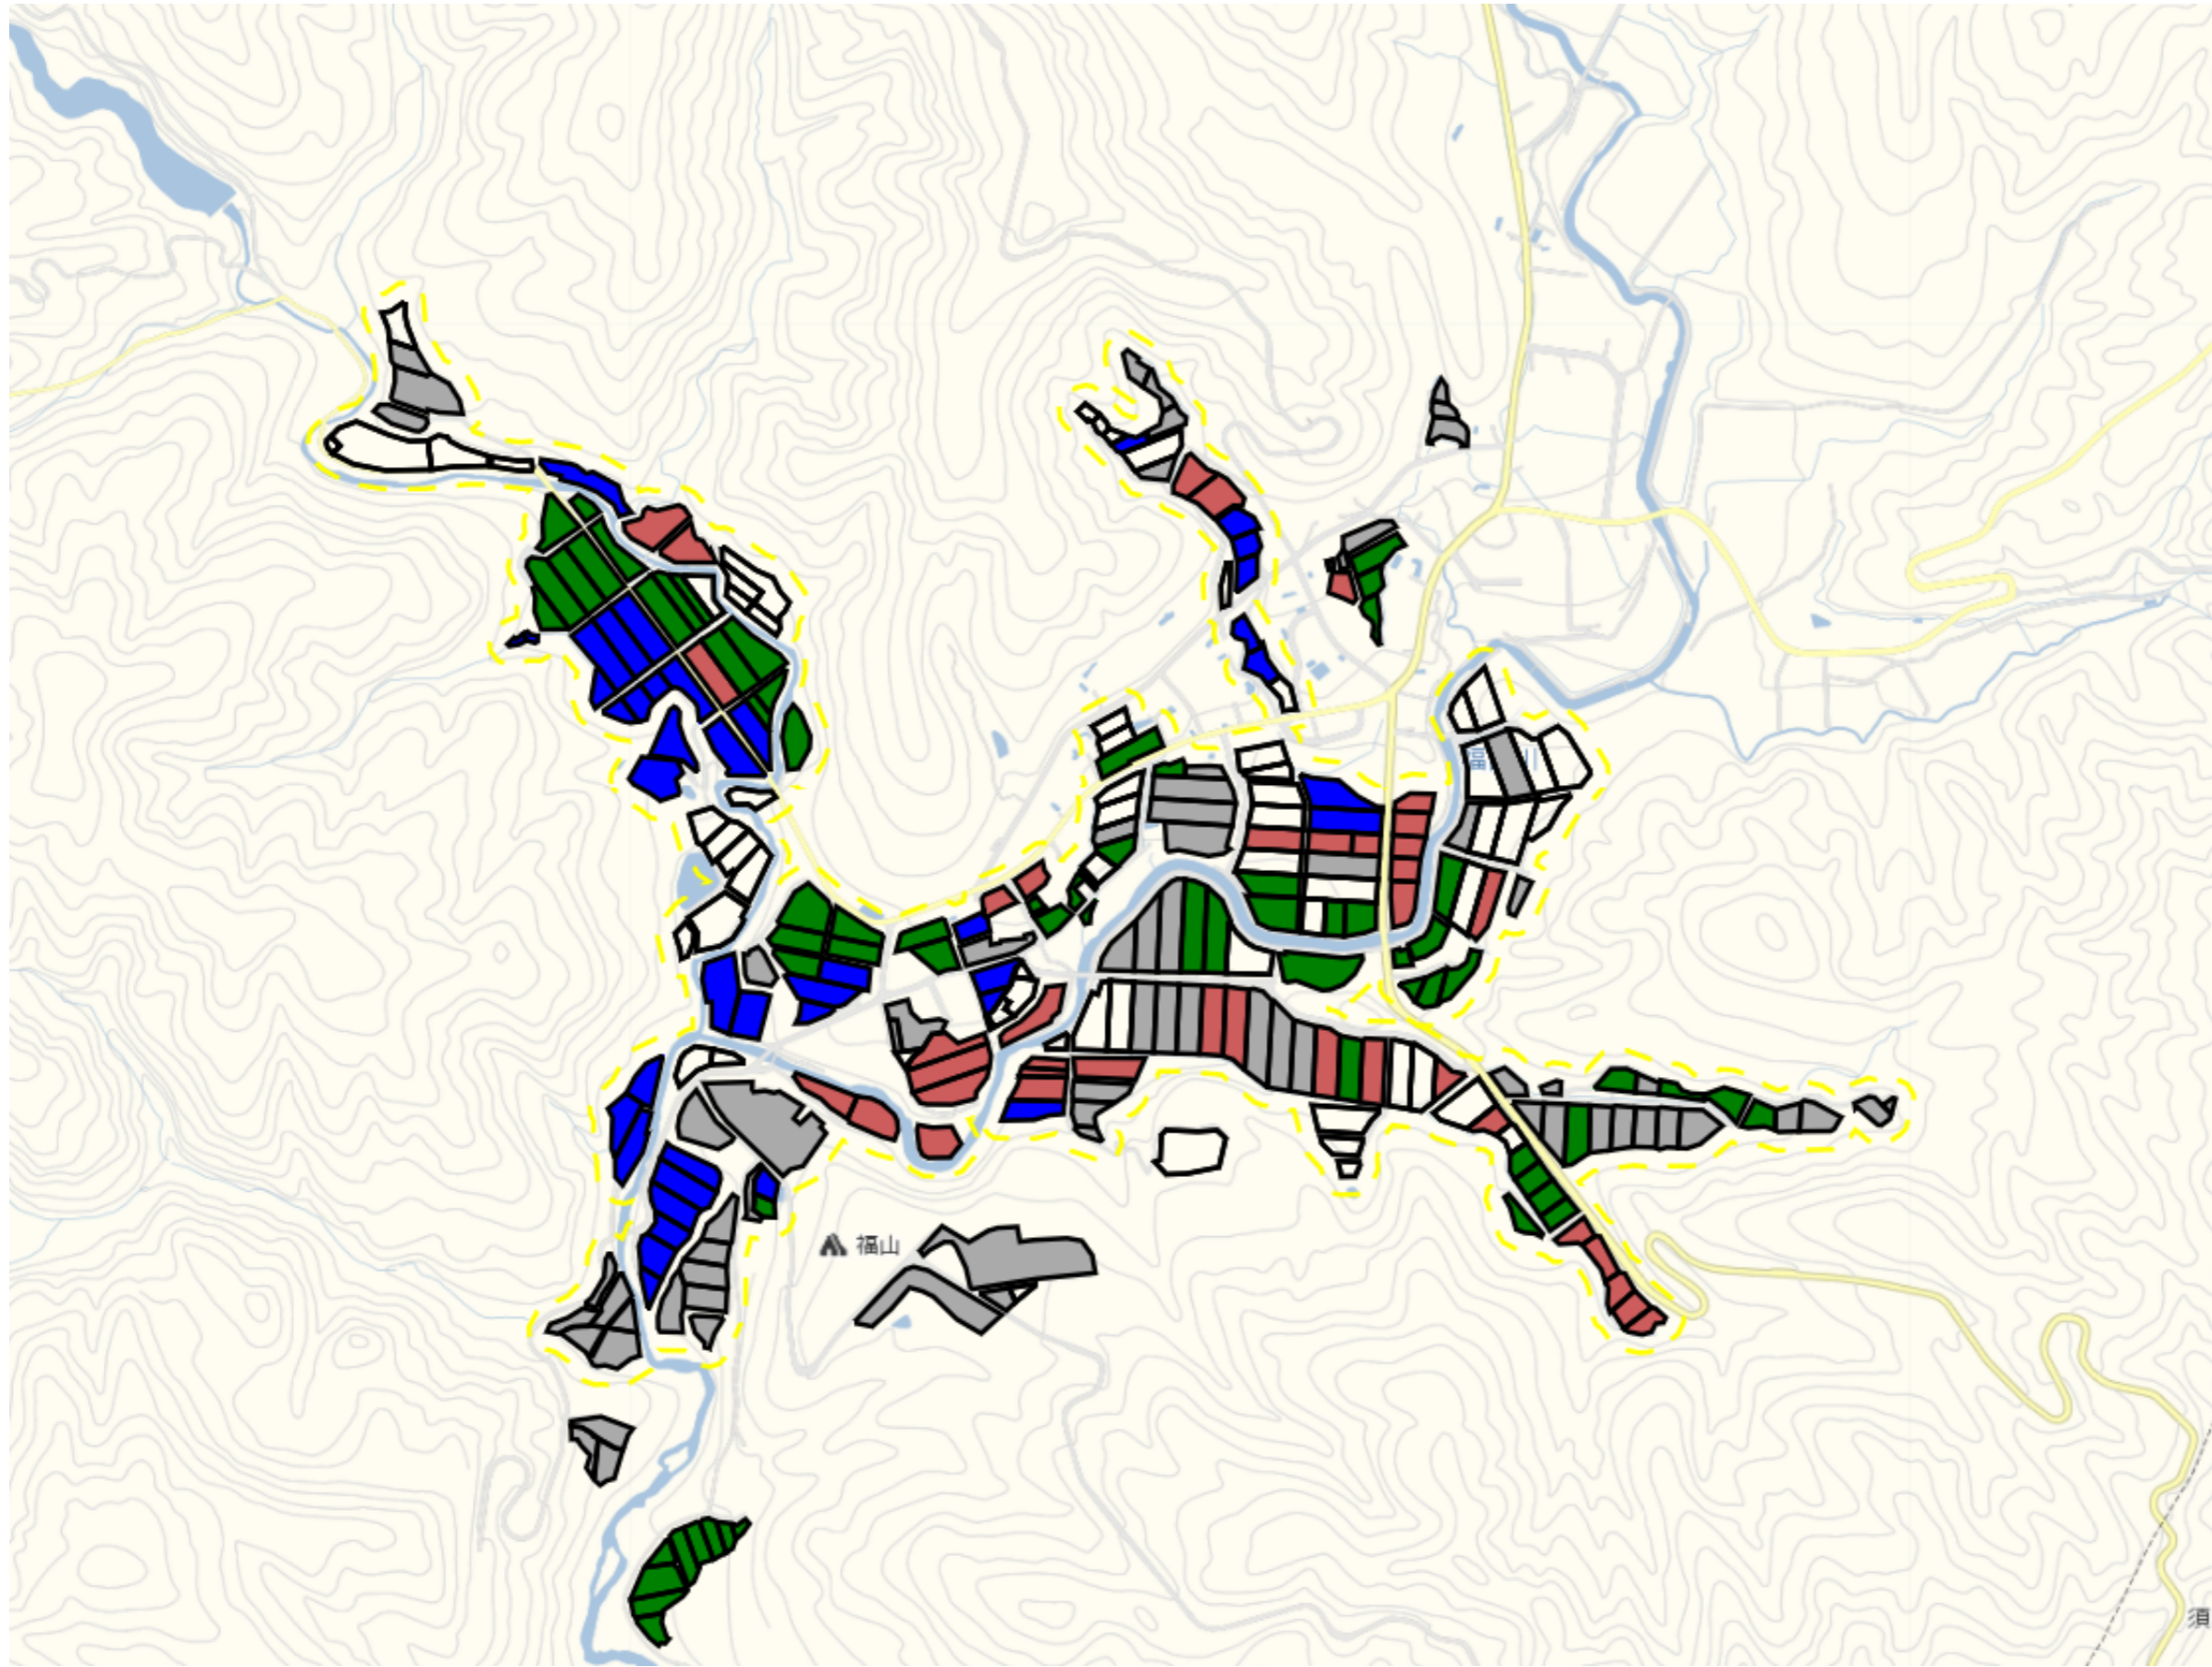

1 : 5000

渋川3

目標地区(素案)

1 : 3500

渋川4

1 : 3000

西名1

目標地区(素案)

1 : 4000

長鳥3

目標地図(素案)

1 : 6000

東野名1

目標地区(素案)

1 : 7500

東野名2

目標地区(素案)

1 : 4500

東野名3

目標地図(素案)

1 : 3500

福山新田1

目標地図(素案)

1 : 13500

福山新田2

目標地図(素案)

1 : 9500