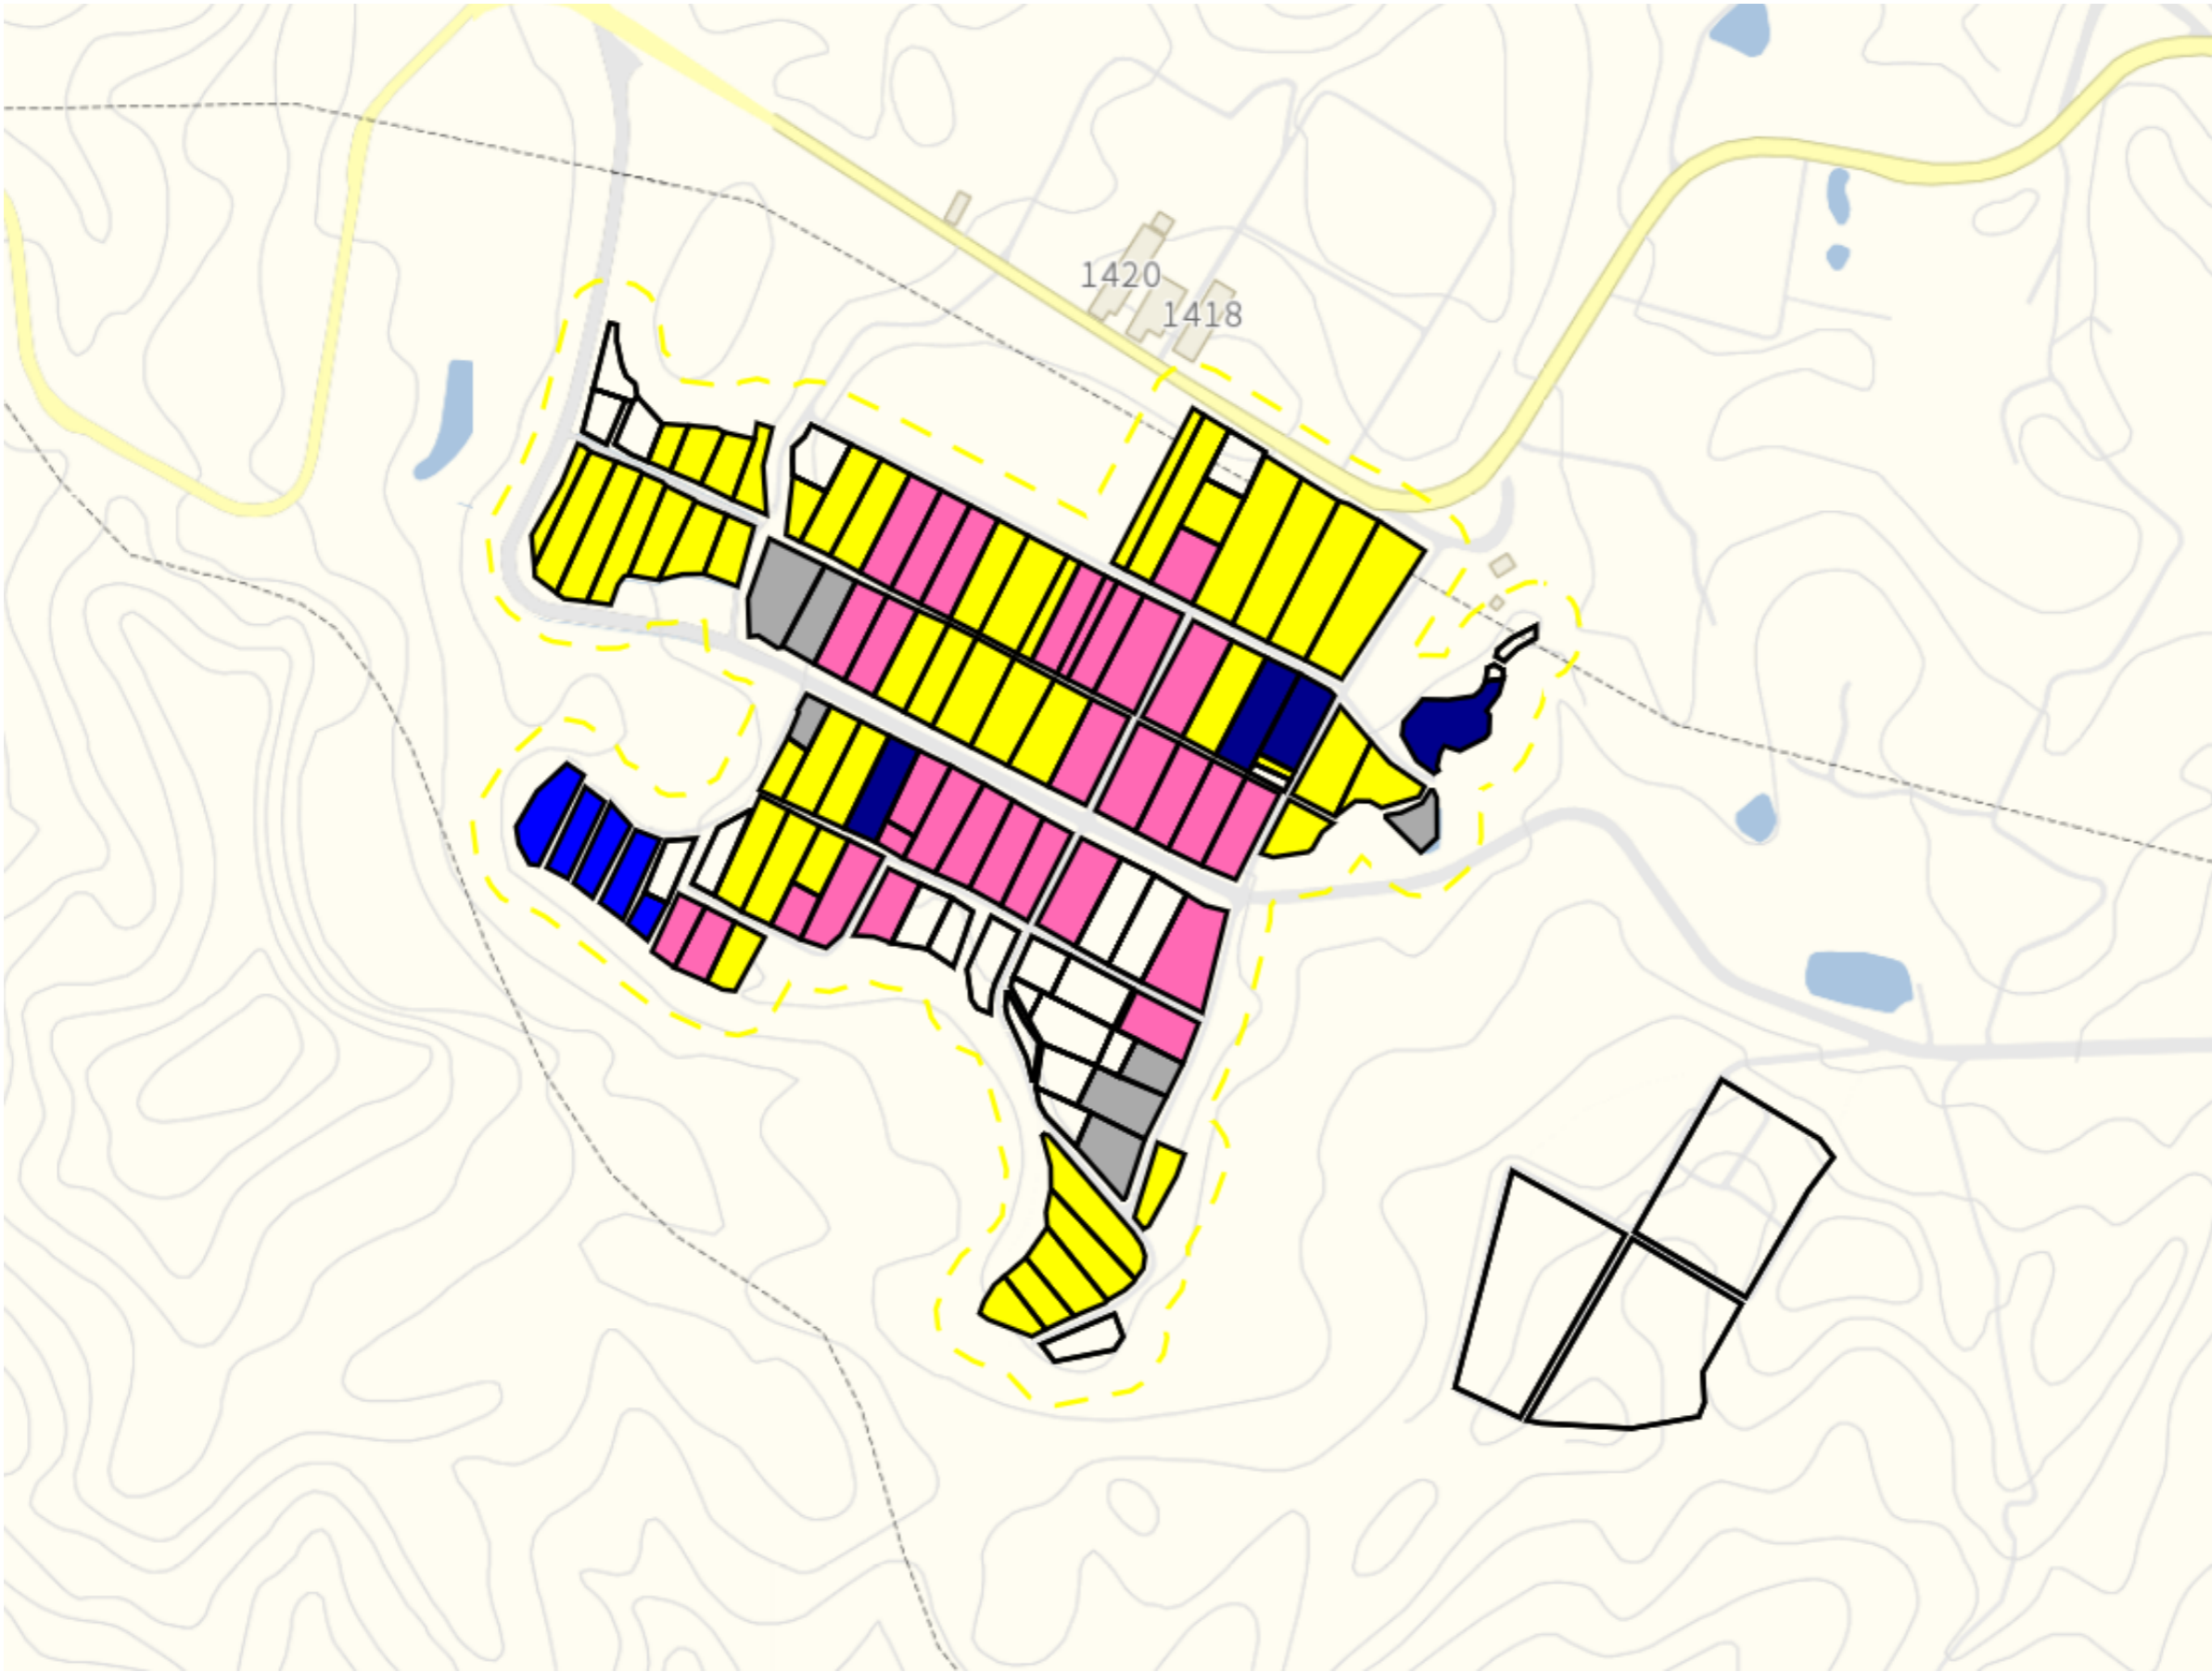

1 : 7000

西名2

1 : 4000

西名3

目標地図(素案)

1 : 3000

西名新田1

目標地図(素案)

1 : 6000

上条地区 2-1①

目標地区(素案)

1 : 6500

長鳥・上長鳥新田1

目標地区(素案)

1 : 6000

長鳥2

1 : 4000

長鳥3

目標地図(素案)

1 : 6000

東野名1

目標地区(素案)

1 : 7500

東野名2

目標地区(素案)

1 : 4500

東野名3

目標地図(素案)

1 : 3500

福山新田1

目標地図(素案)

1 : 13500