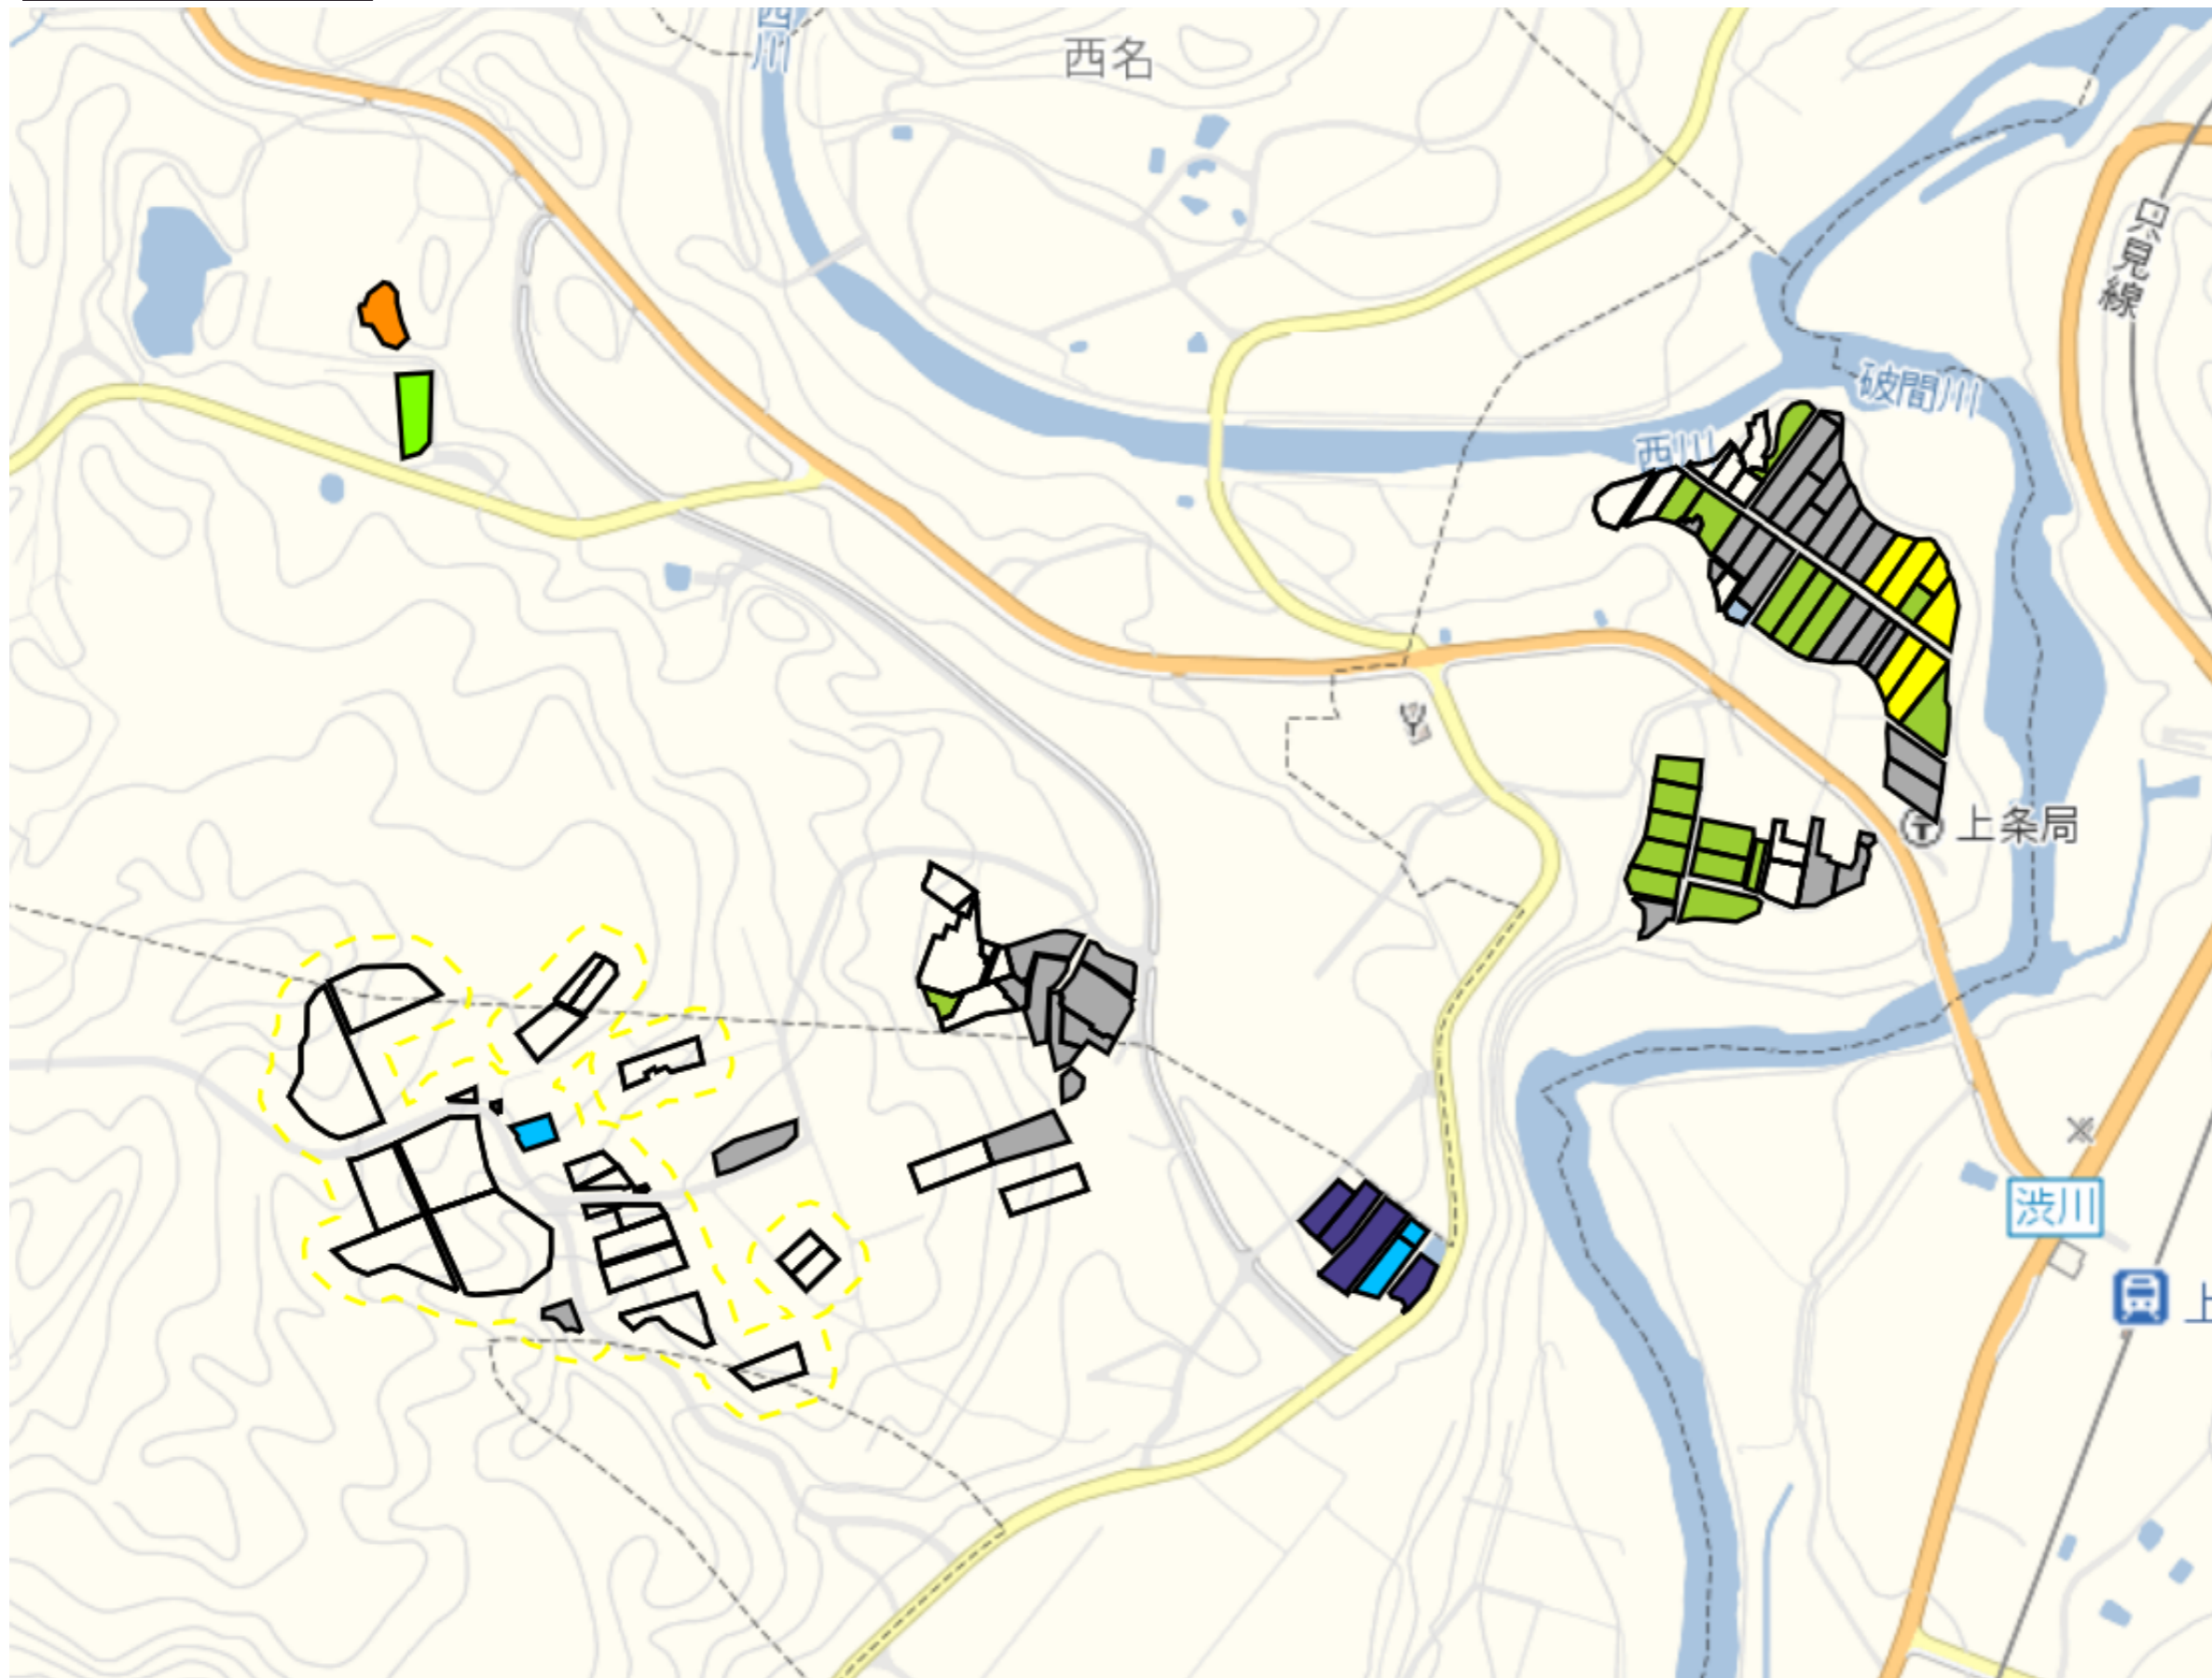

1 : 7000

西名2

1 : 4000

西名3

目標地図(素案)

1 : 3000

西名新田1

目標地図(素案)

1 : 6000

上条地区 2-1①

目標地区(素案)

1 : 6500

長鳥・上長鳥新田1

目標地区(素案)

1 : 6000

長鳥2

1 : 4000

長鳥3

目標地図(素案)

1 : 6000

東野名1

目標地区(素案)

1 : 7500

東野名2

目標地区(素案)

1 : 4500

東野名3

目標地図(素案)

1 : 3500

福山新田1

目標地図(素案)

1 : 13500