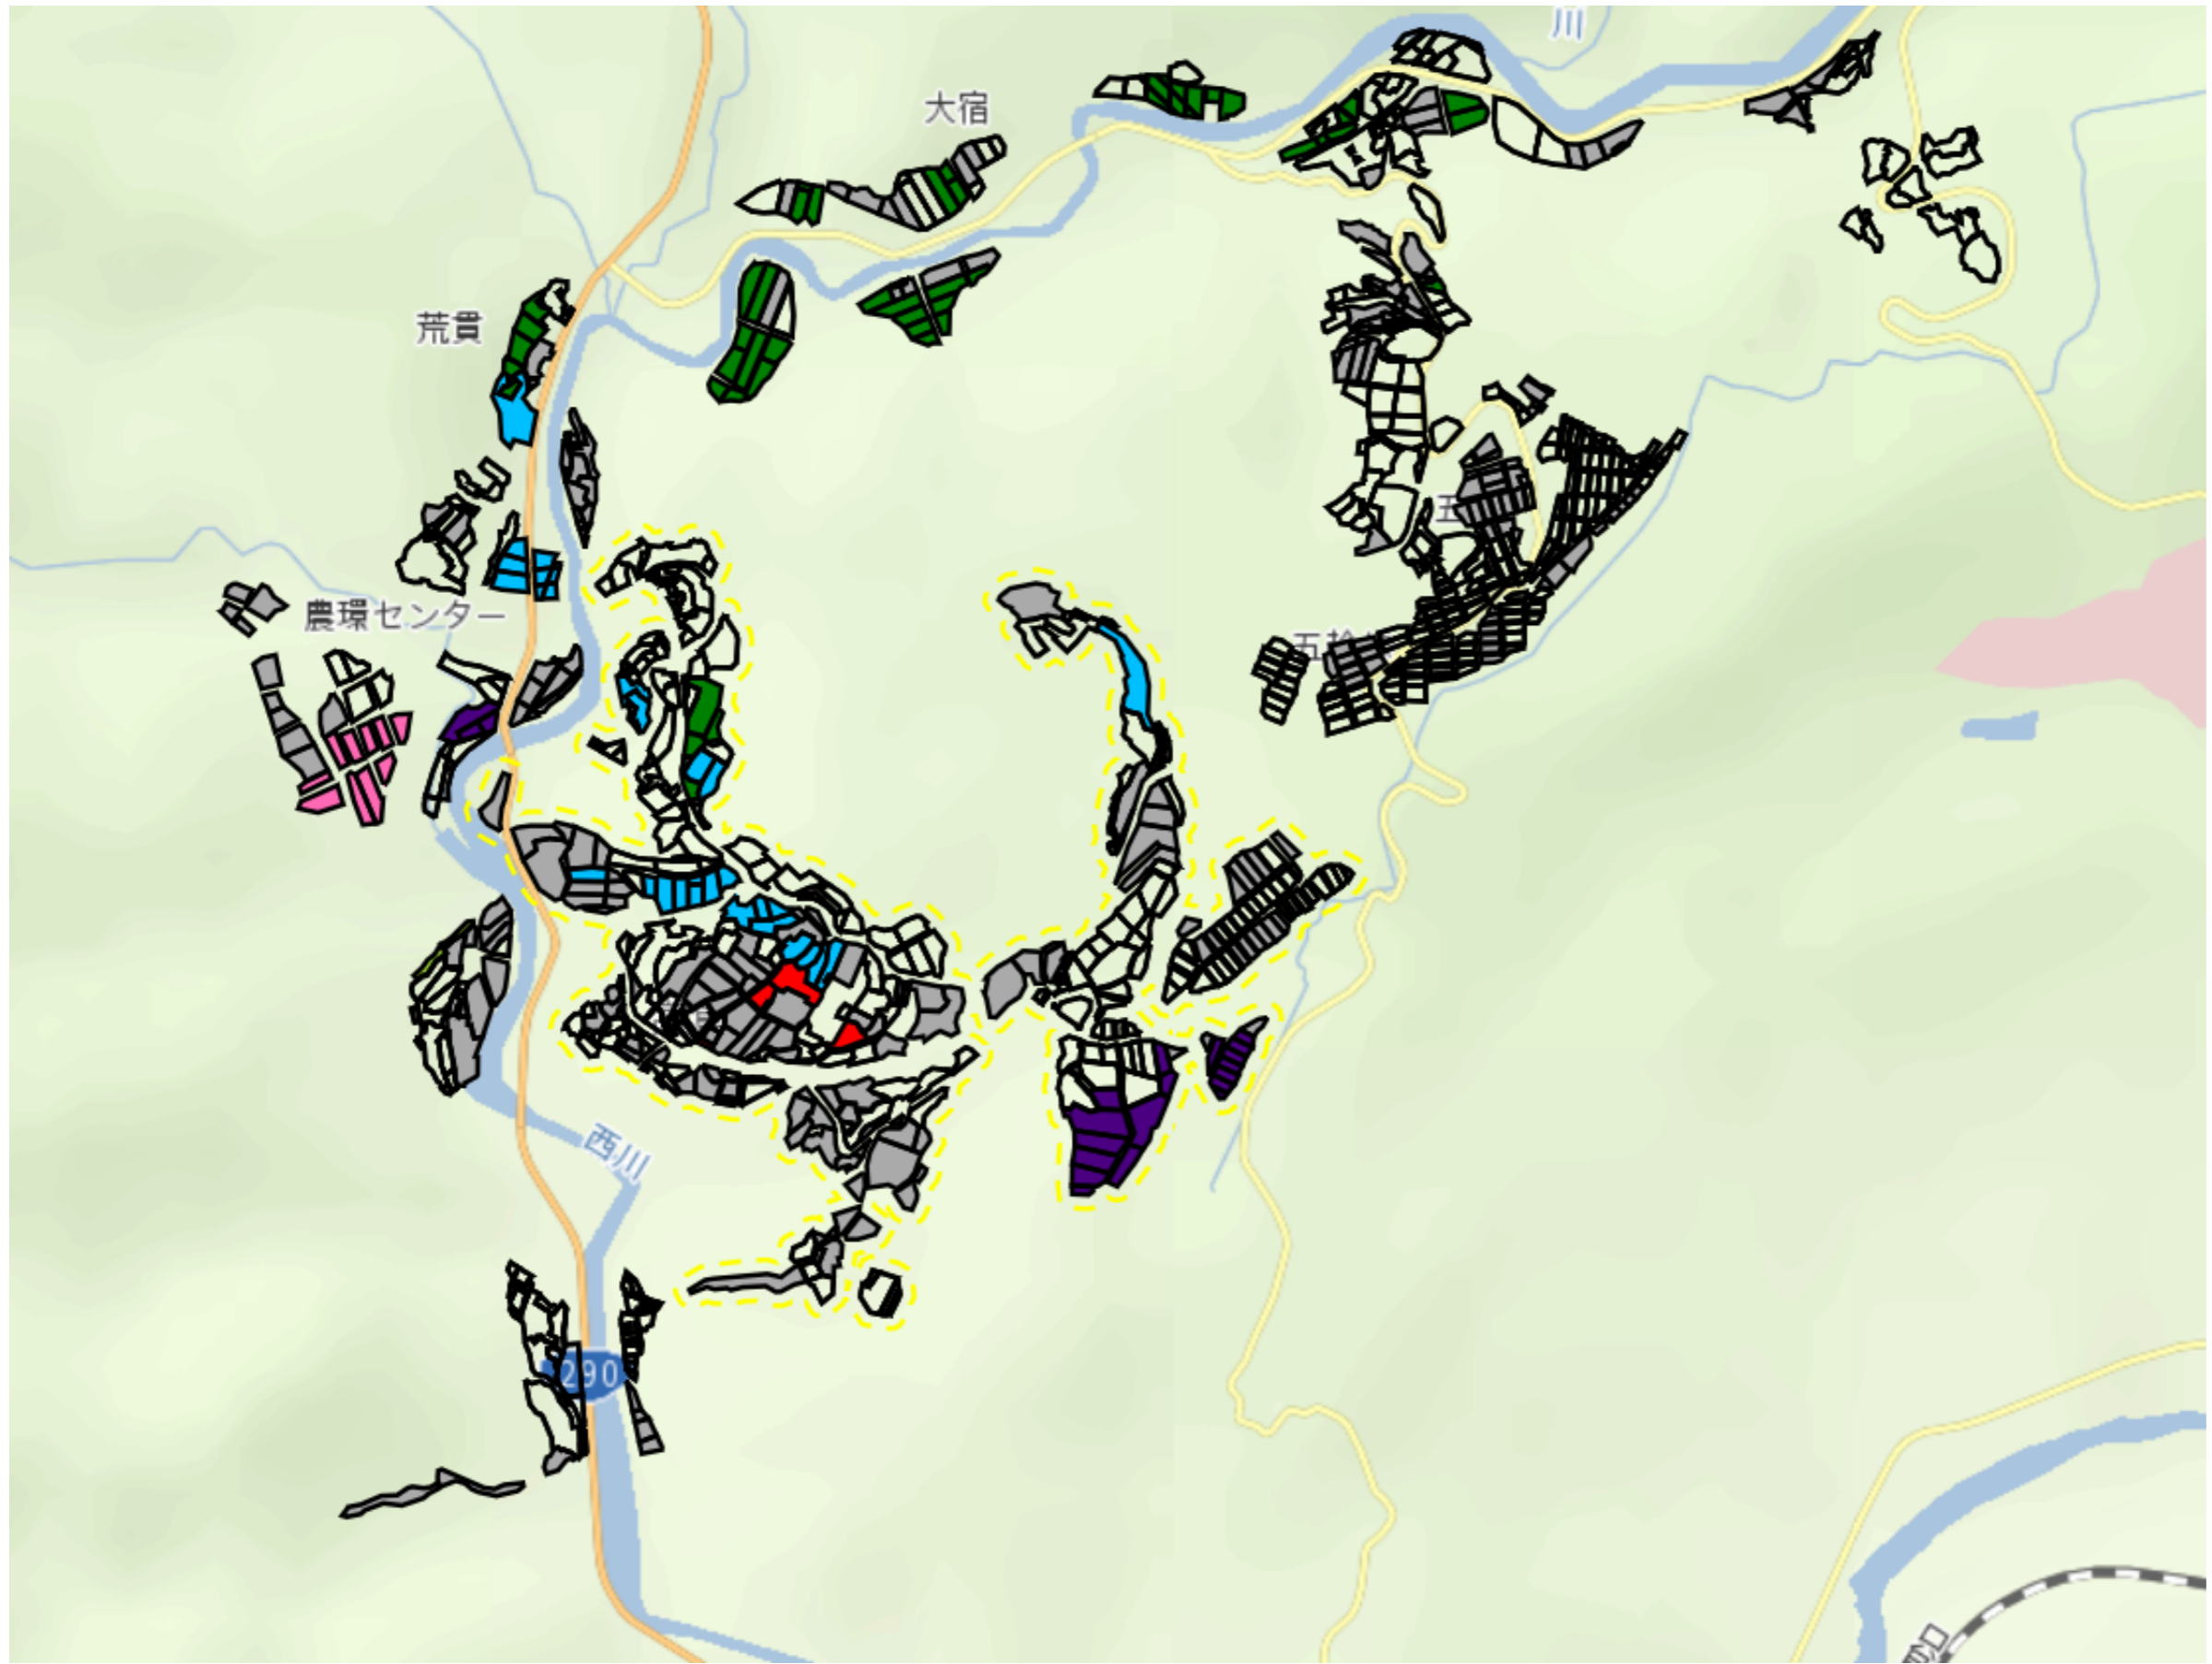

宮椿新田

1 : 4000

高倉1

目標地図(素案)

1 : 12500

高倉2

目標地図(素案)

1 : 11000

高倉3

目標地区(素案)

1 : 11000

渋川1

目標地図(素案)

1 : 5000

渋川2

目標地区(素案)

1 : 5000

渋川3

目標地区(素案)

1 : 3500

渋川4

1 : 3000

西名1

目標地区(素案)

目標地区(素案)

1 : 4500

東野名3

目標地図(素案)

1 : 3500

福山新田1

目標地図(素案)

1 : 13500