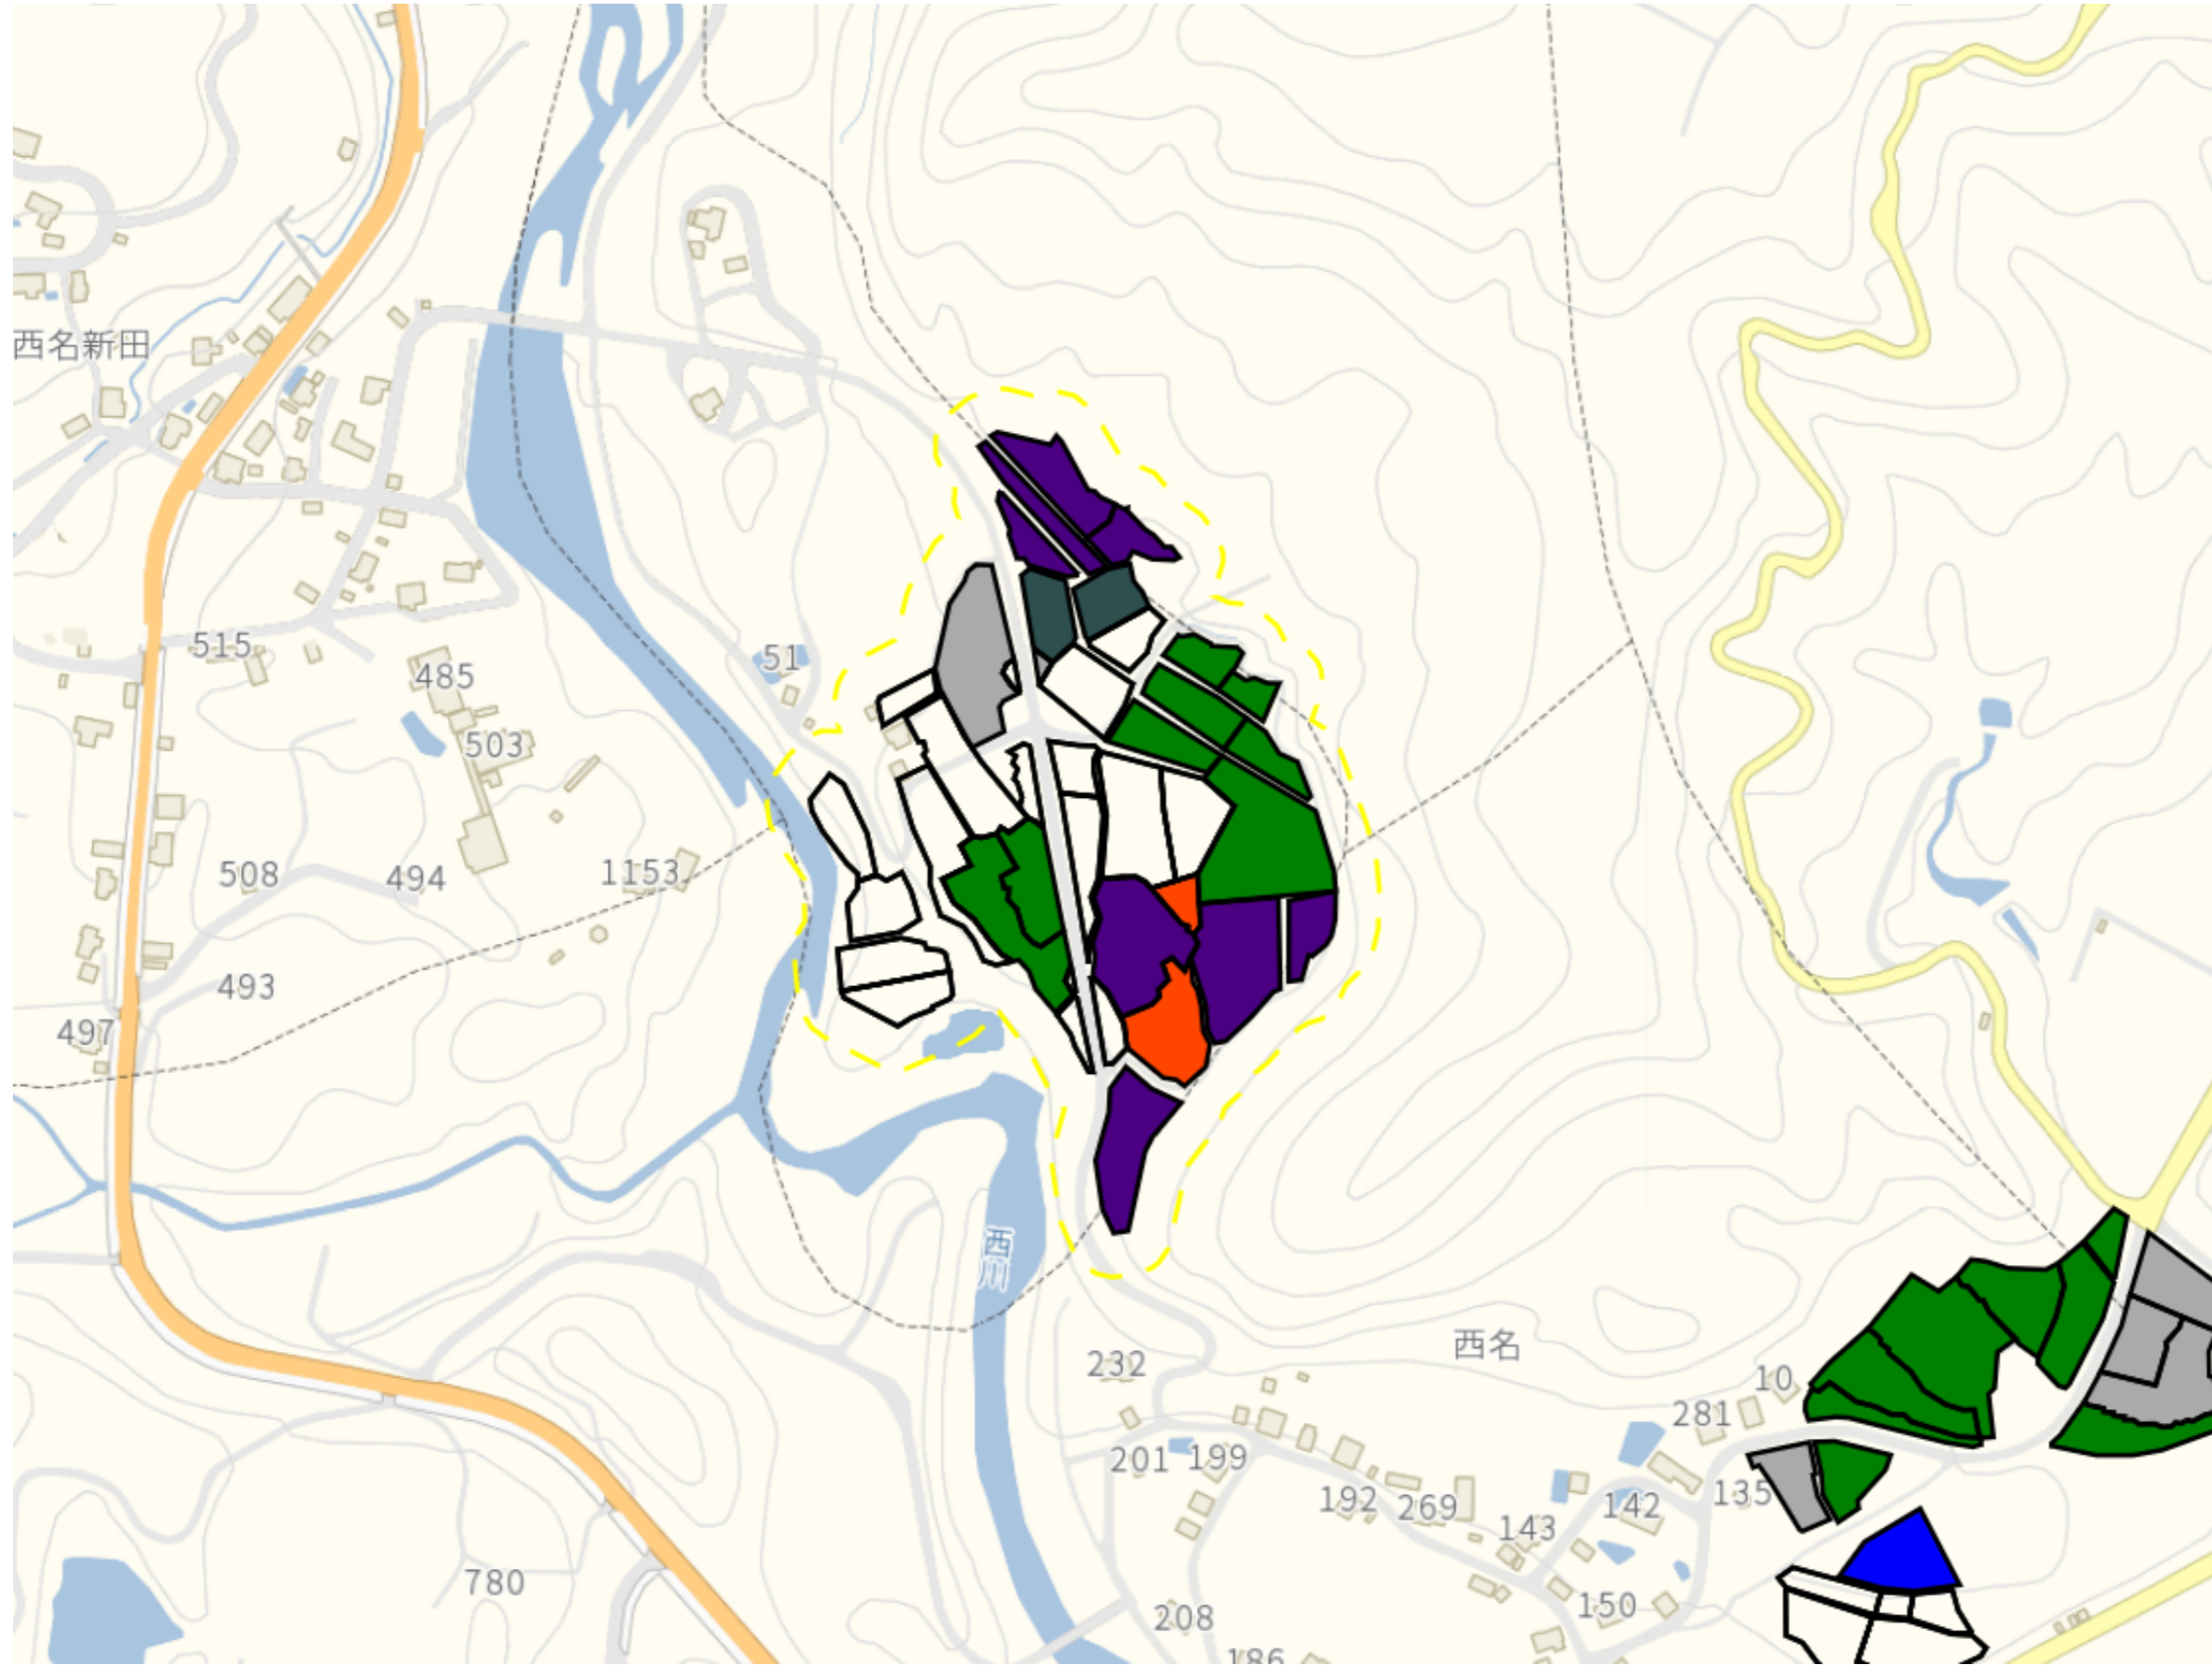

宮椿新田

1 : 4000

高倉1

目標地図(素案)

1 : 12500

高倉2

目標地図(素案)

1 : 11000

高倉3

目標地区(素案)

1 : 11000

渋川1

目標地図(素案)

1 : 5000

渋川2

目標地区(素案)

1 : 5000

渋川3

目標地区(素案)

1 : 3500

渋川4

1 : 3000

西名1

目標地区(素案)

1 : 7000

西名2

1 : 4000

西名3

目標地図(素案)

1 : 3000

西名新田1

目標地図(素案)