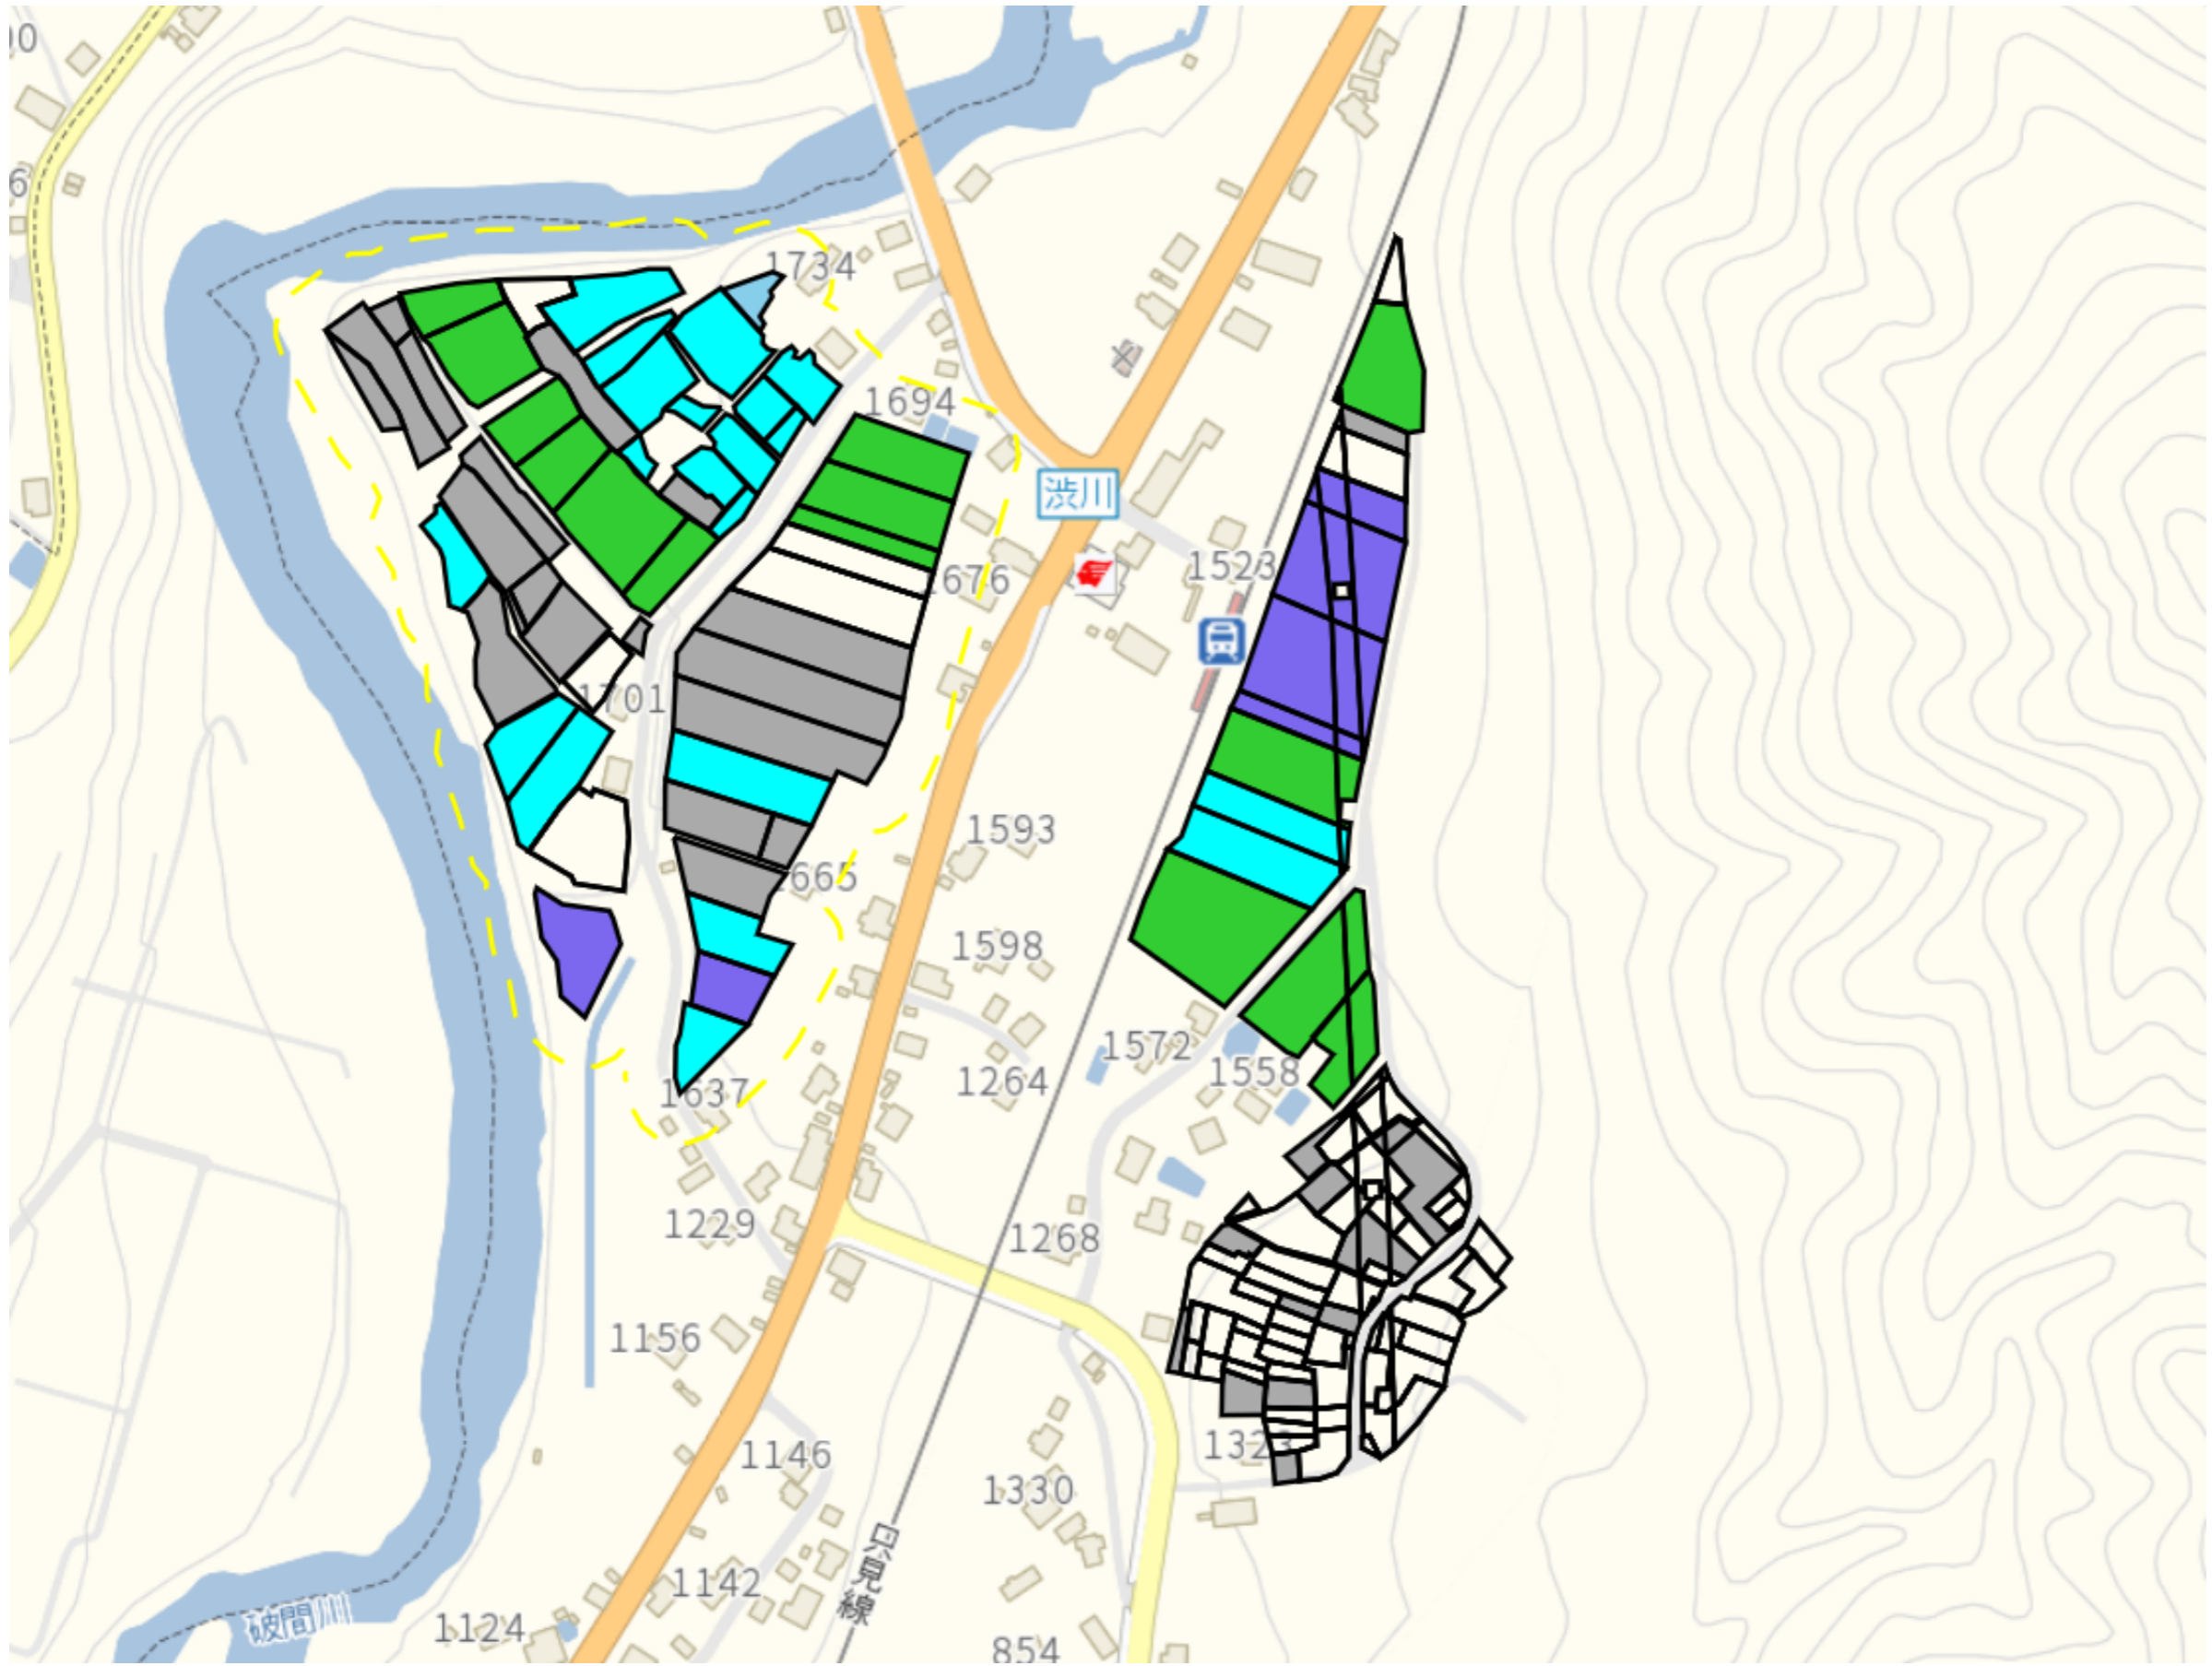

宮椿新田

1 : 4000

高倉1

目標地図(素案)

1 : 12500

高倉2

目標地図(素案)

1 : 11000

高倉3

目標地区(素案)

1 : 11000

渋川1

目標地図(素案)

1 : 5000

渋川2

目標地区(素案)

1 : 5000

渋川3

目標地区(素案)

1 : 3500

渋川4

1 : 3000

西名1

目標地区(素案)

1 : 7000

西名2

1 : 4000

西名3

目標地図(素案)

1 : 3000

西名新田1

目標地図(素案)