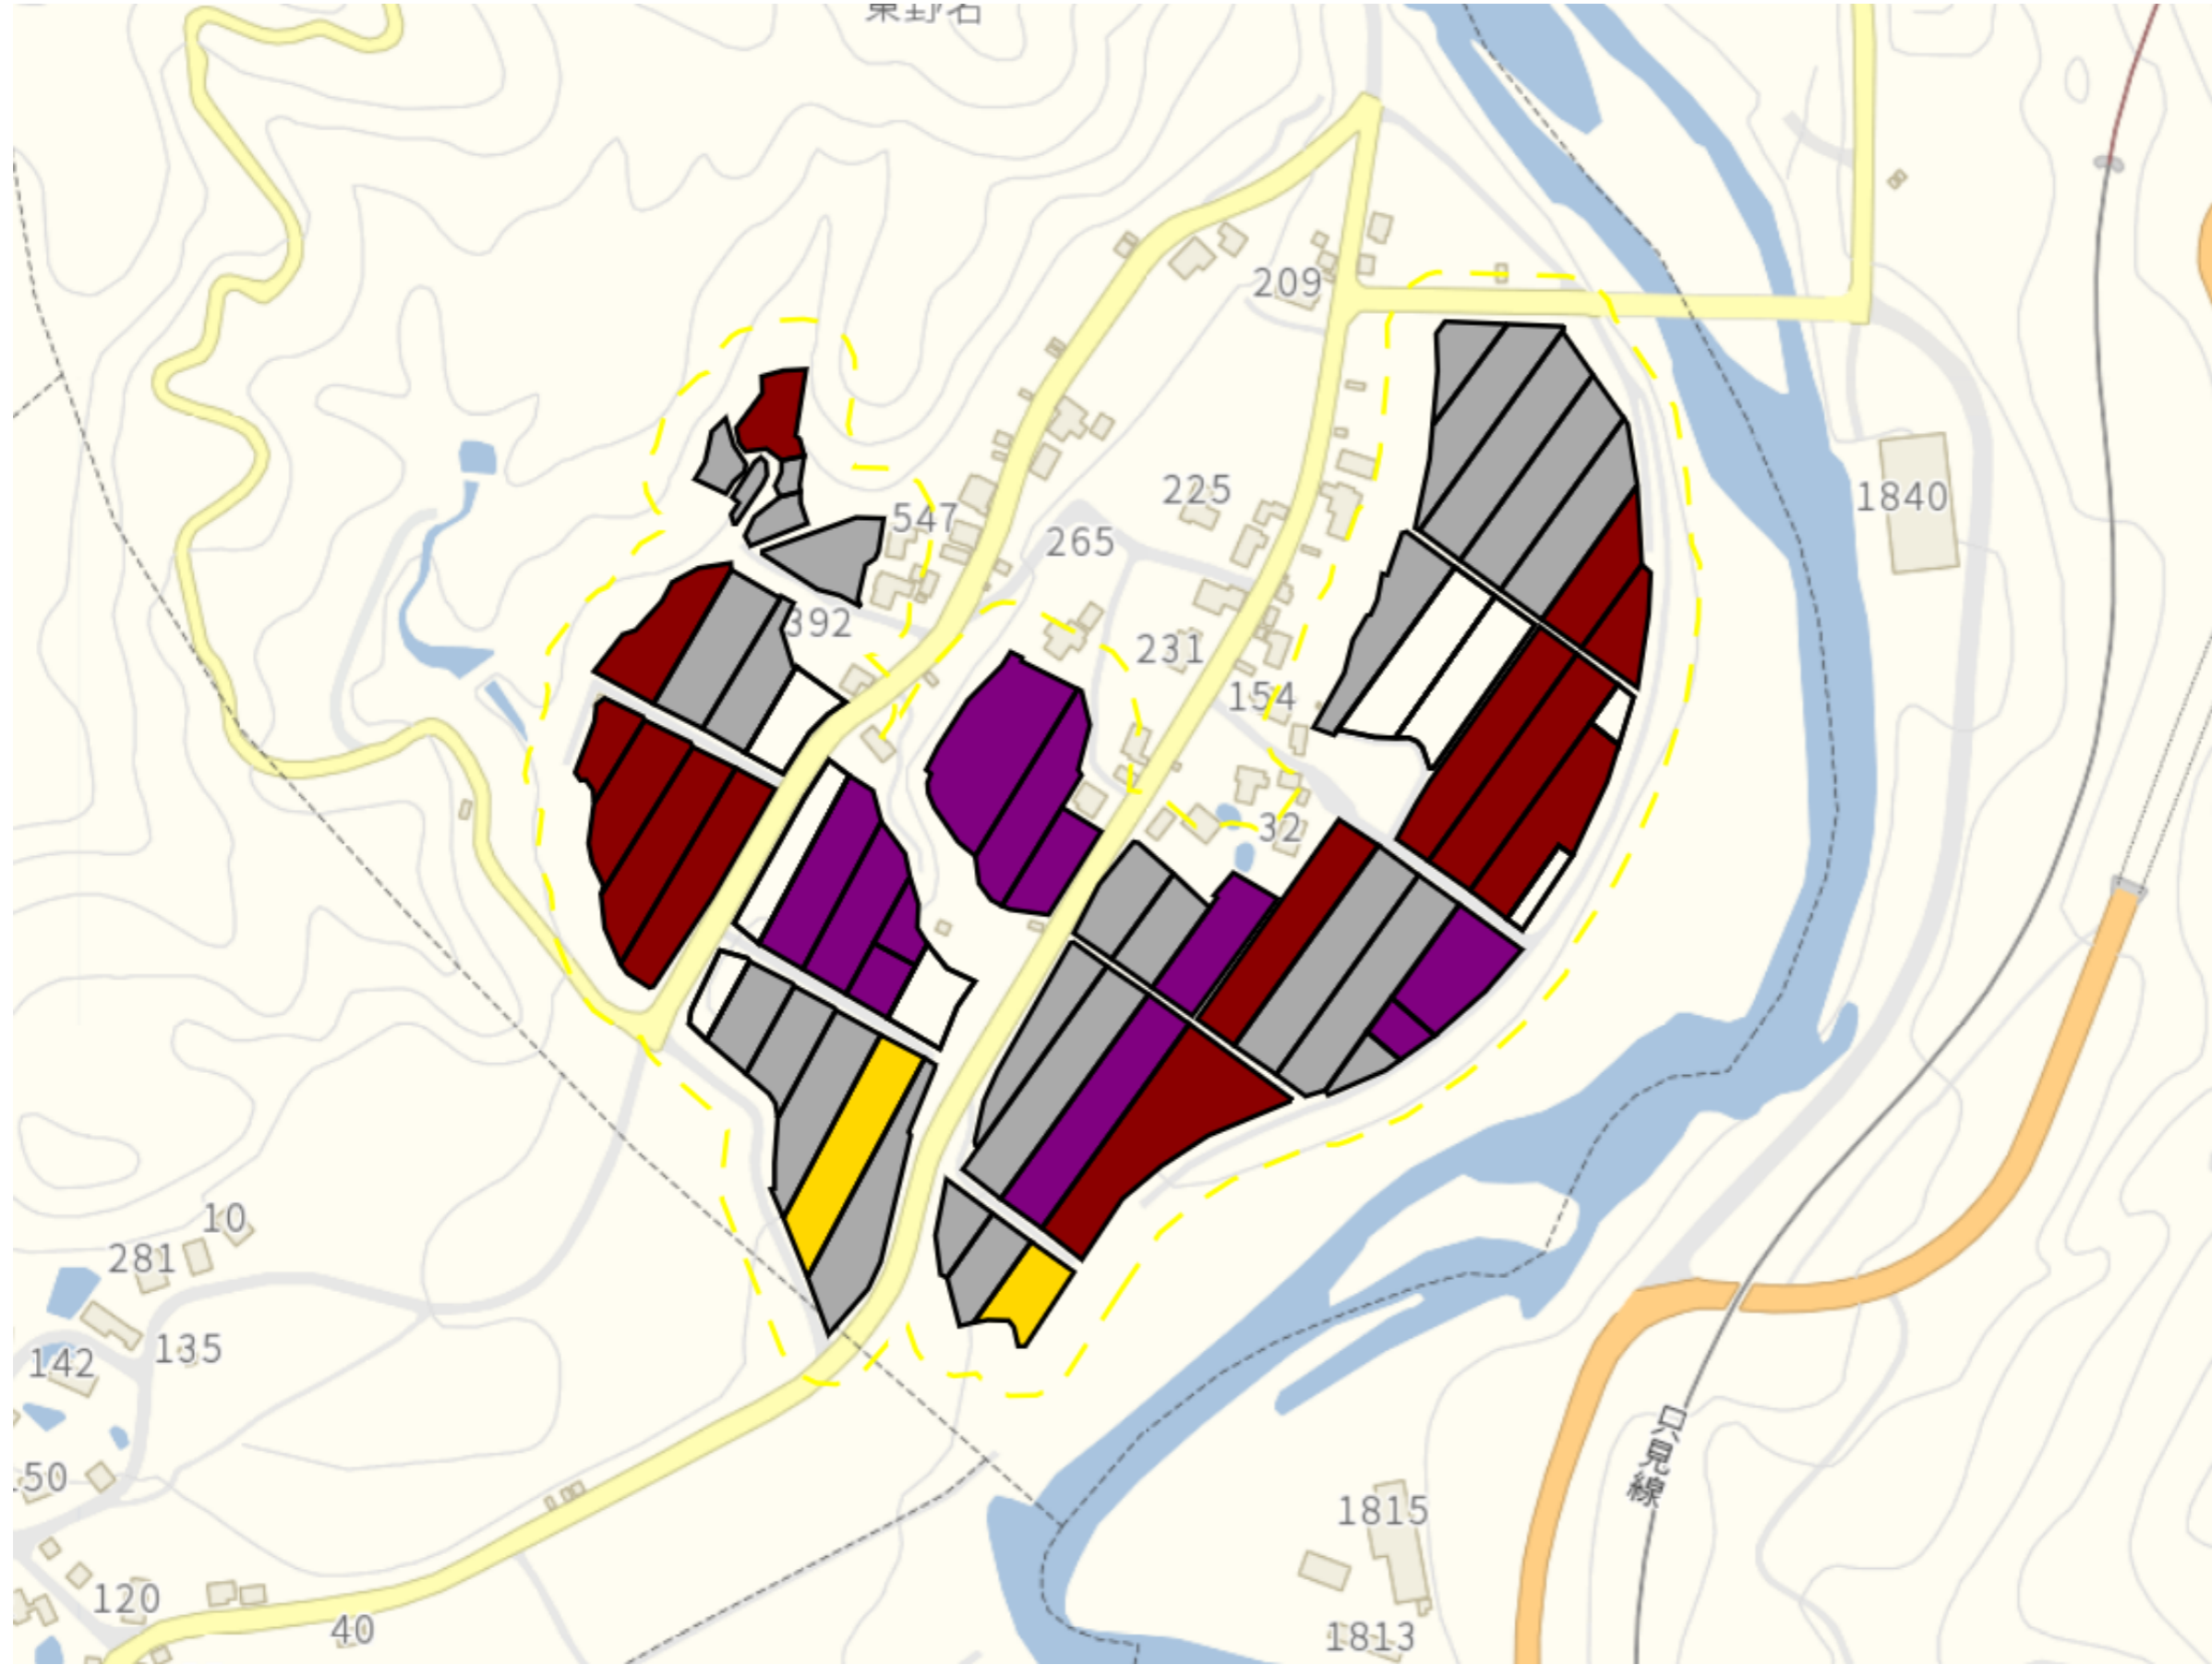

1 : 5000

渋川3

目標地区(素案)

1 : 3500

渋川4

1 : 3000

西名1

目標地区(素案)

1 : 6000

上条地区 2-1①

目標地区(素案)

1 : 6500

長鳥・上長鳥新田1

目標地区(素案)

1 : 6000

長鳥2

1 : 4000

長鳥3

目標地図(素案)

1 : 6000

東野名1

目標地区(素案)

1 : 7500

東野名2

目標地区(素案)

1 : 4500

東野名3

目標地図(素案)

1 : 3500

福山新田1

目標地図(素案)

1 : 13500