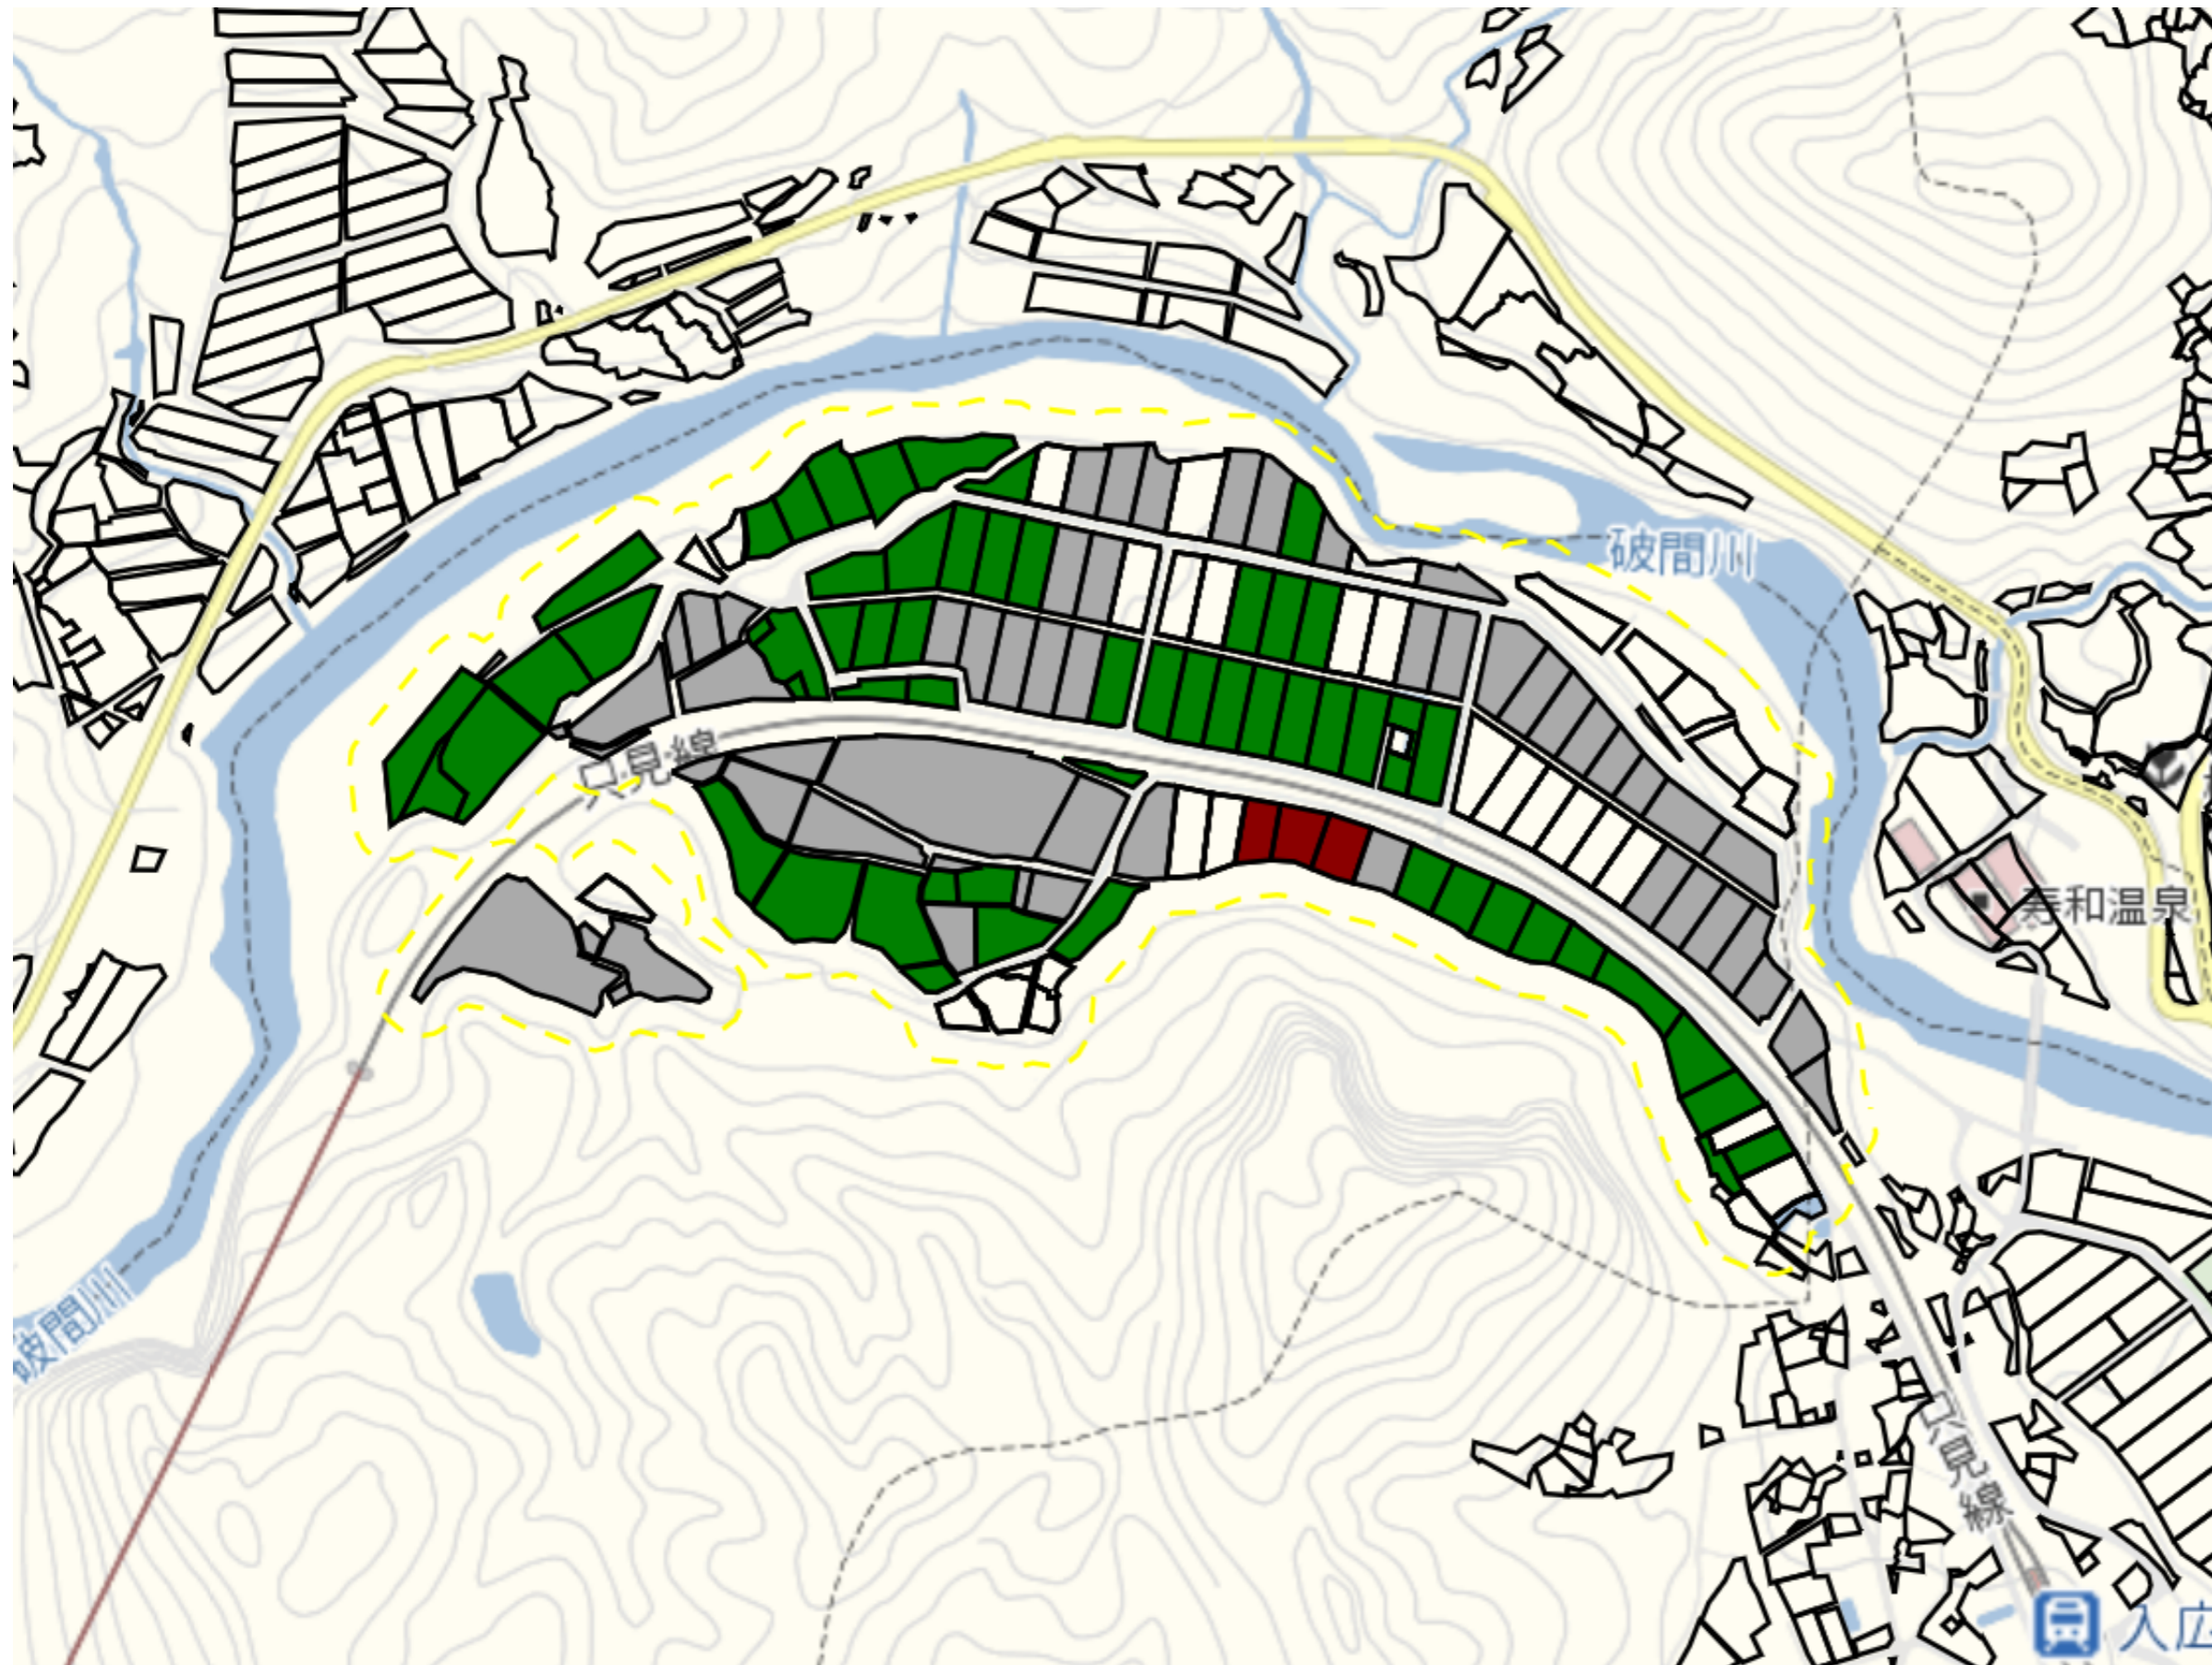

宮椿新田

1 : 4000

高倉1

目標地図(素案)

1 : 12500

高倉2

目標地図(素案)

1 : 11000

高倉3

目標地区(素案)

1 : 11000

渋川1

目標地図(素案)

1 : 5000

渋川2

目標地区(素案)

1 : 5000

渋川3

目標地区(素案)

1 : 3500

渋川4

1 : 3000

西名1

目標地区(素案)

1 : 7000

西名2

1 : 4000

西名3

目標地図(素案)

1 : 3000

西名新田1

目標地図(素案)