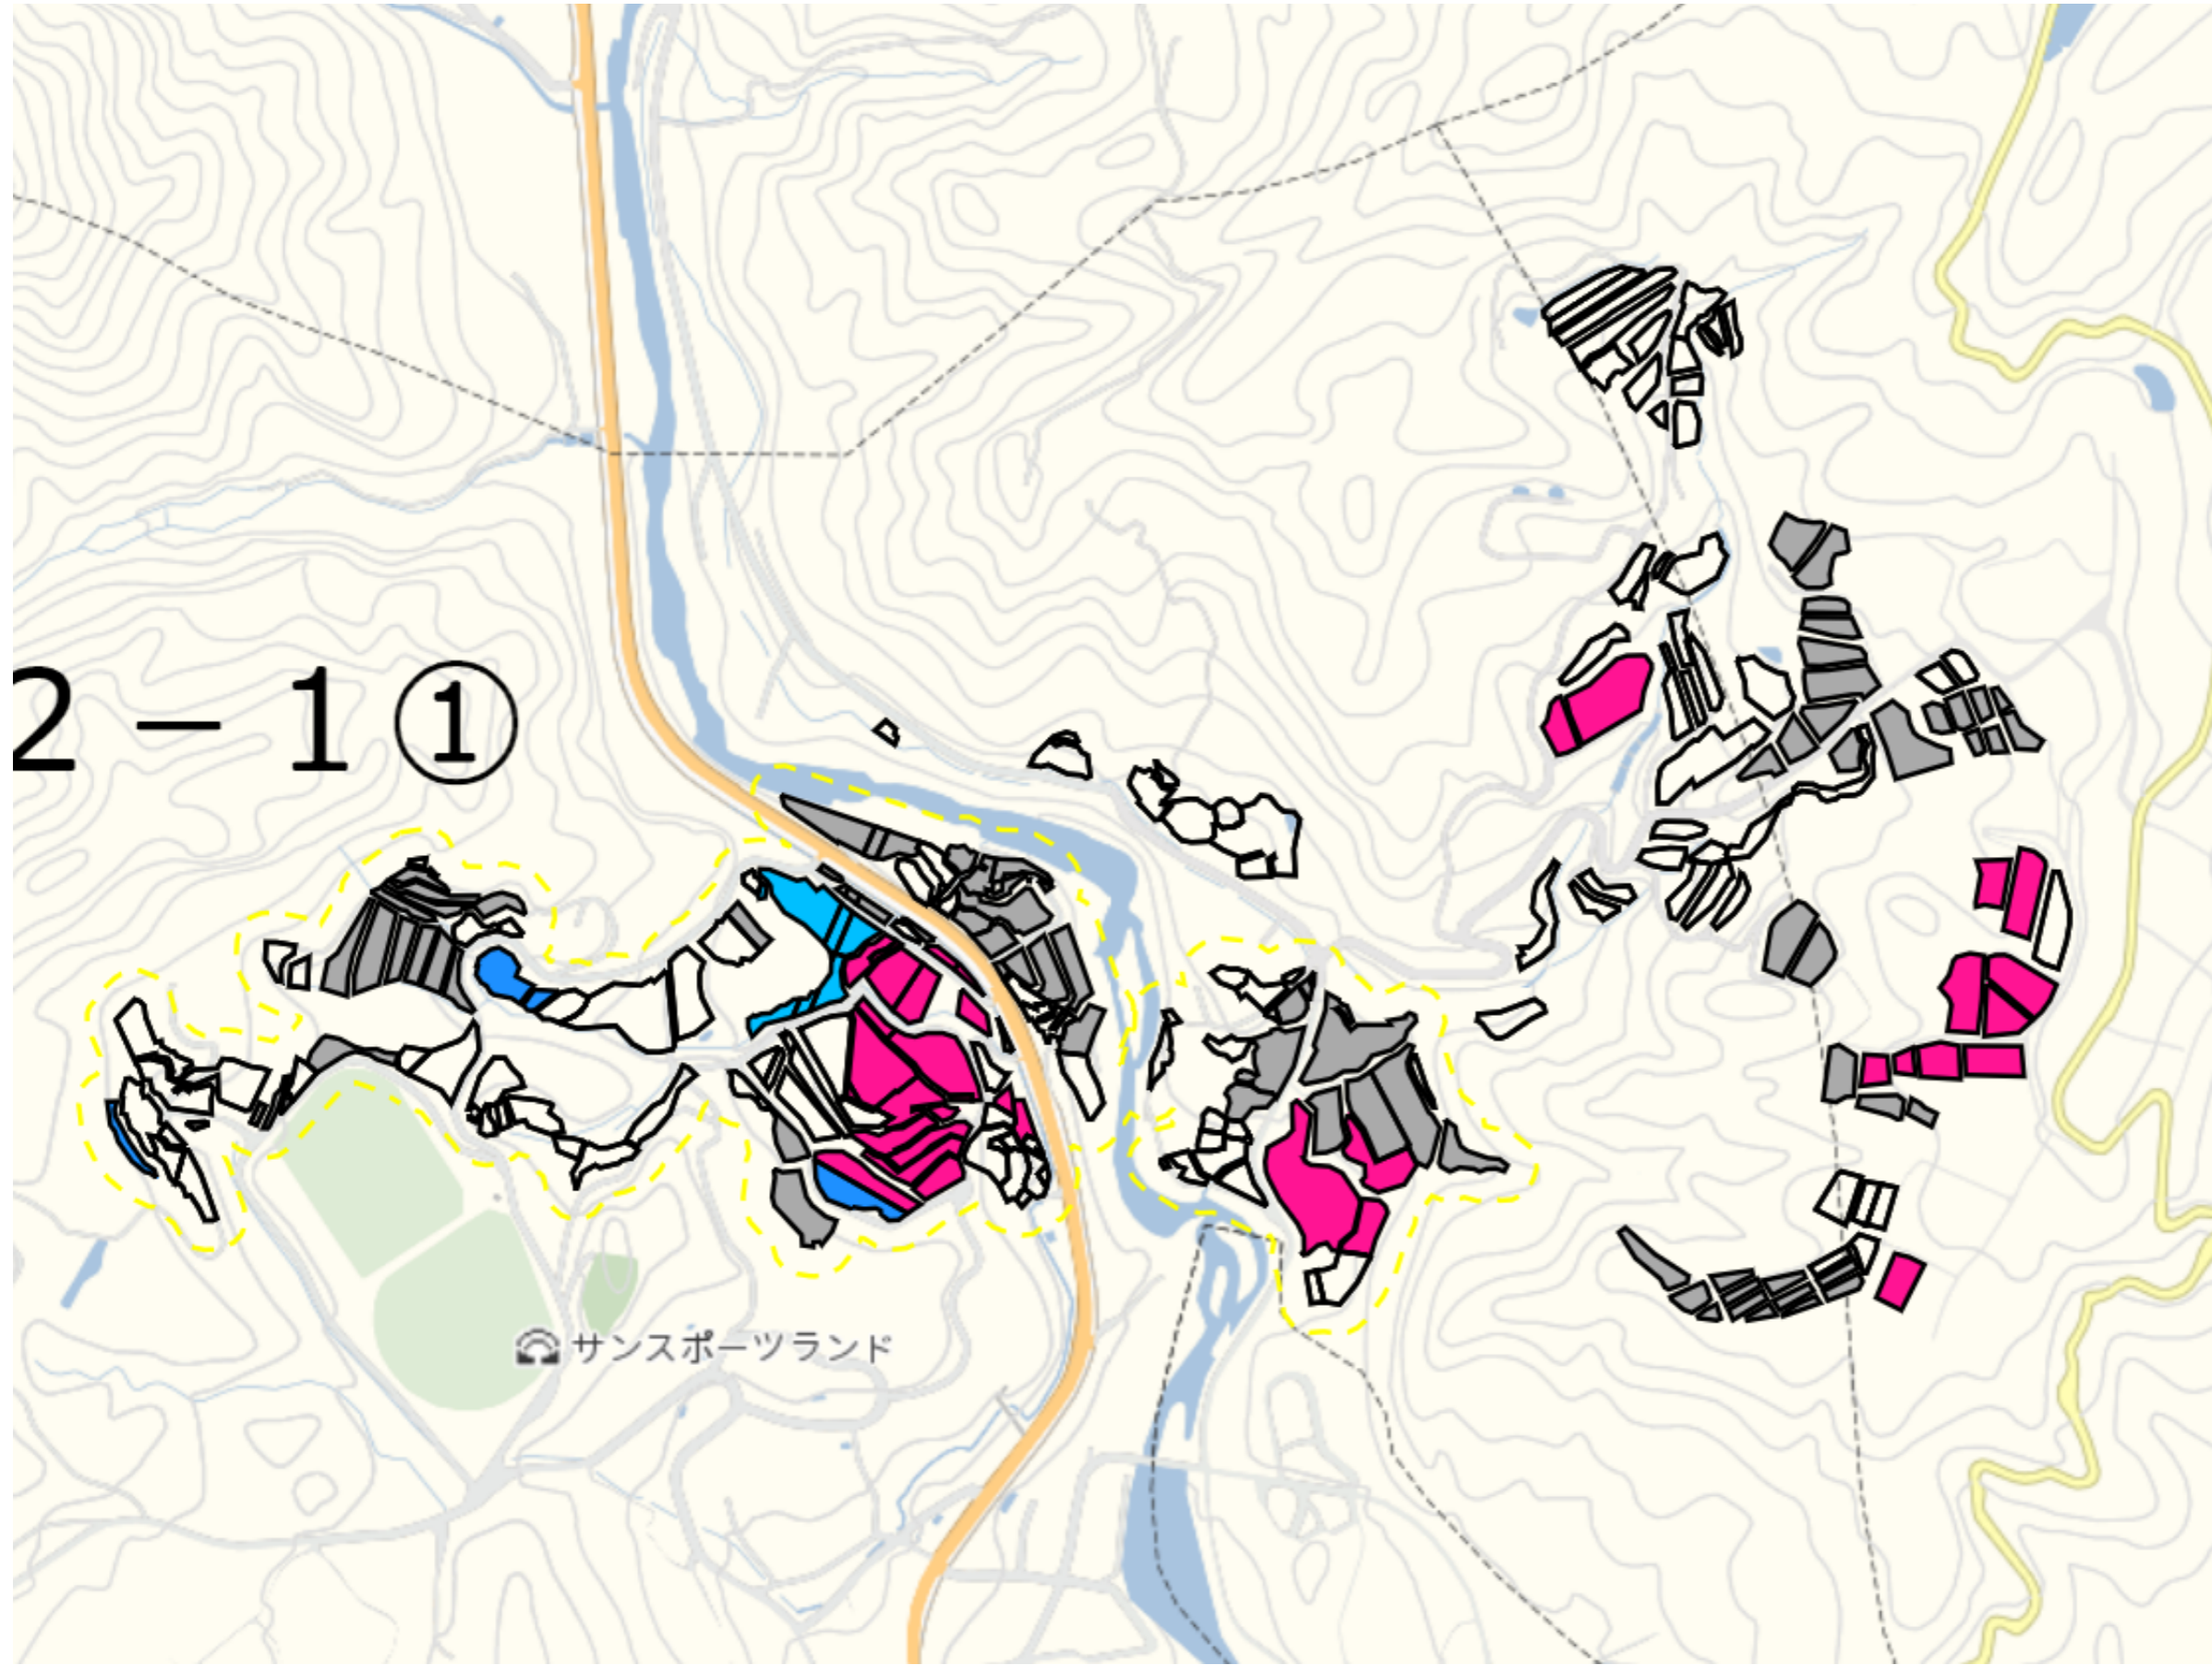

1 : 7000

西名2

1 : 4000

西名3

目標地図(素案)

1 : 3000

西名新田1

目標地図(素案)

1 : 6000

上条地区 2-1①

目標地区(素案)

1 : 6500

長鳥・上長鳥新田1

目標地区(素案)

1 : 6000

長鳥2

1 : 4000

長鳥3

目標地図(素案)

1 : 6000

東野名1

目標地区(素案)

1 : 7500

東野名2

目標地区(素案)

1 : 4500

東野名3

目標地図(素案)

1 : 3500

福山新田1

目標地図(素案)

1 : 13500