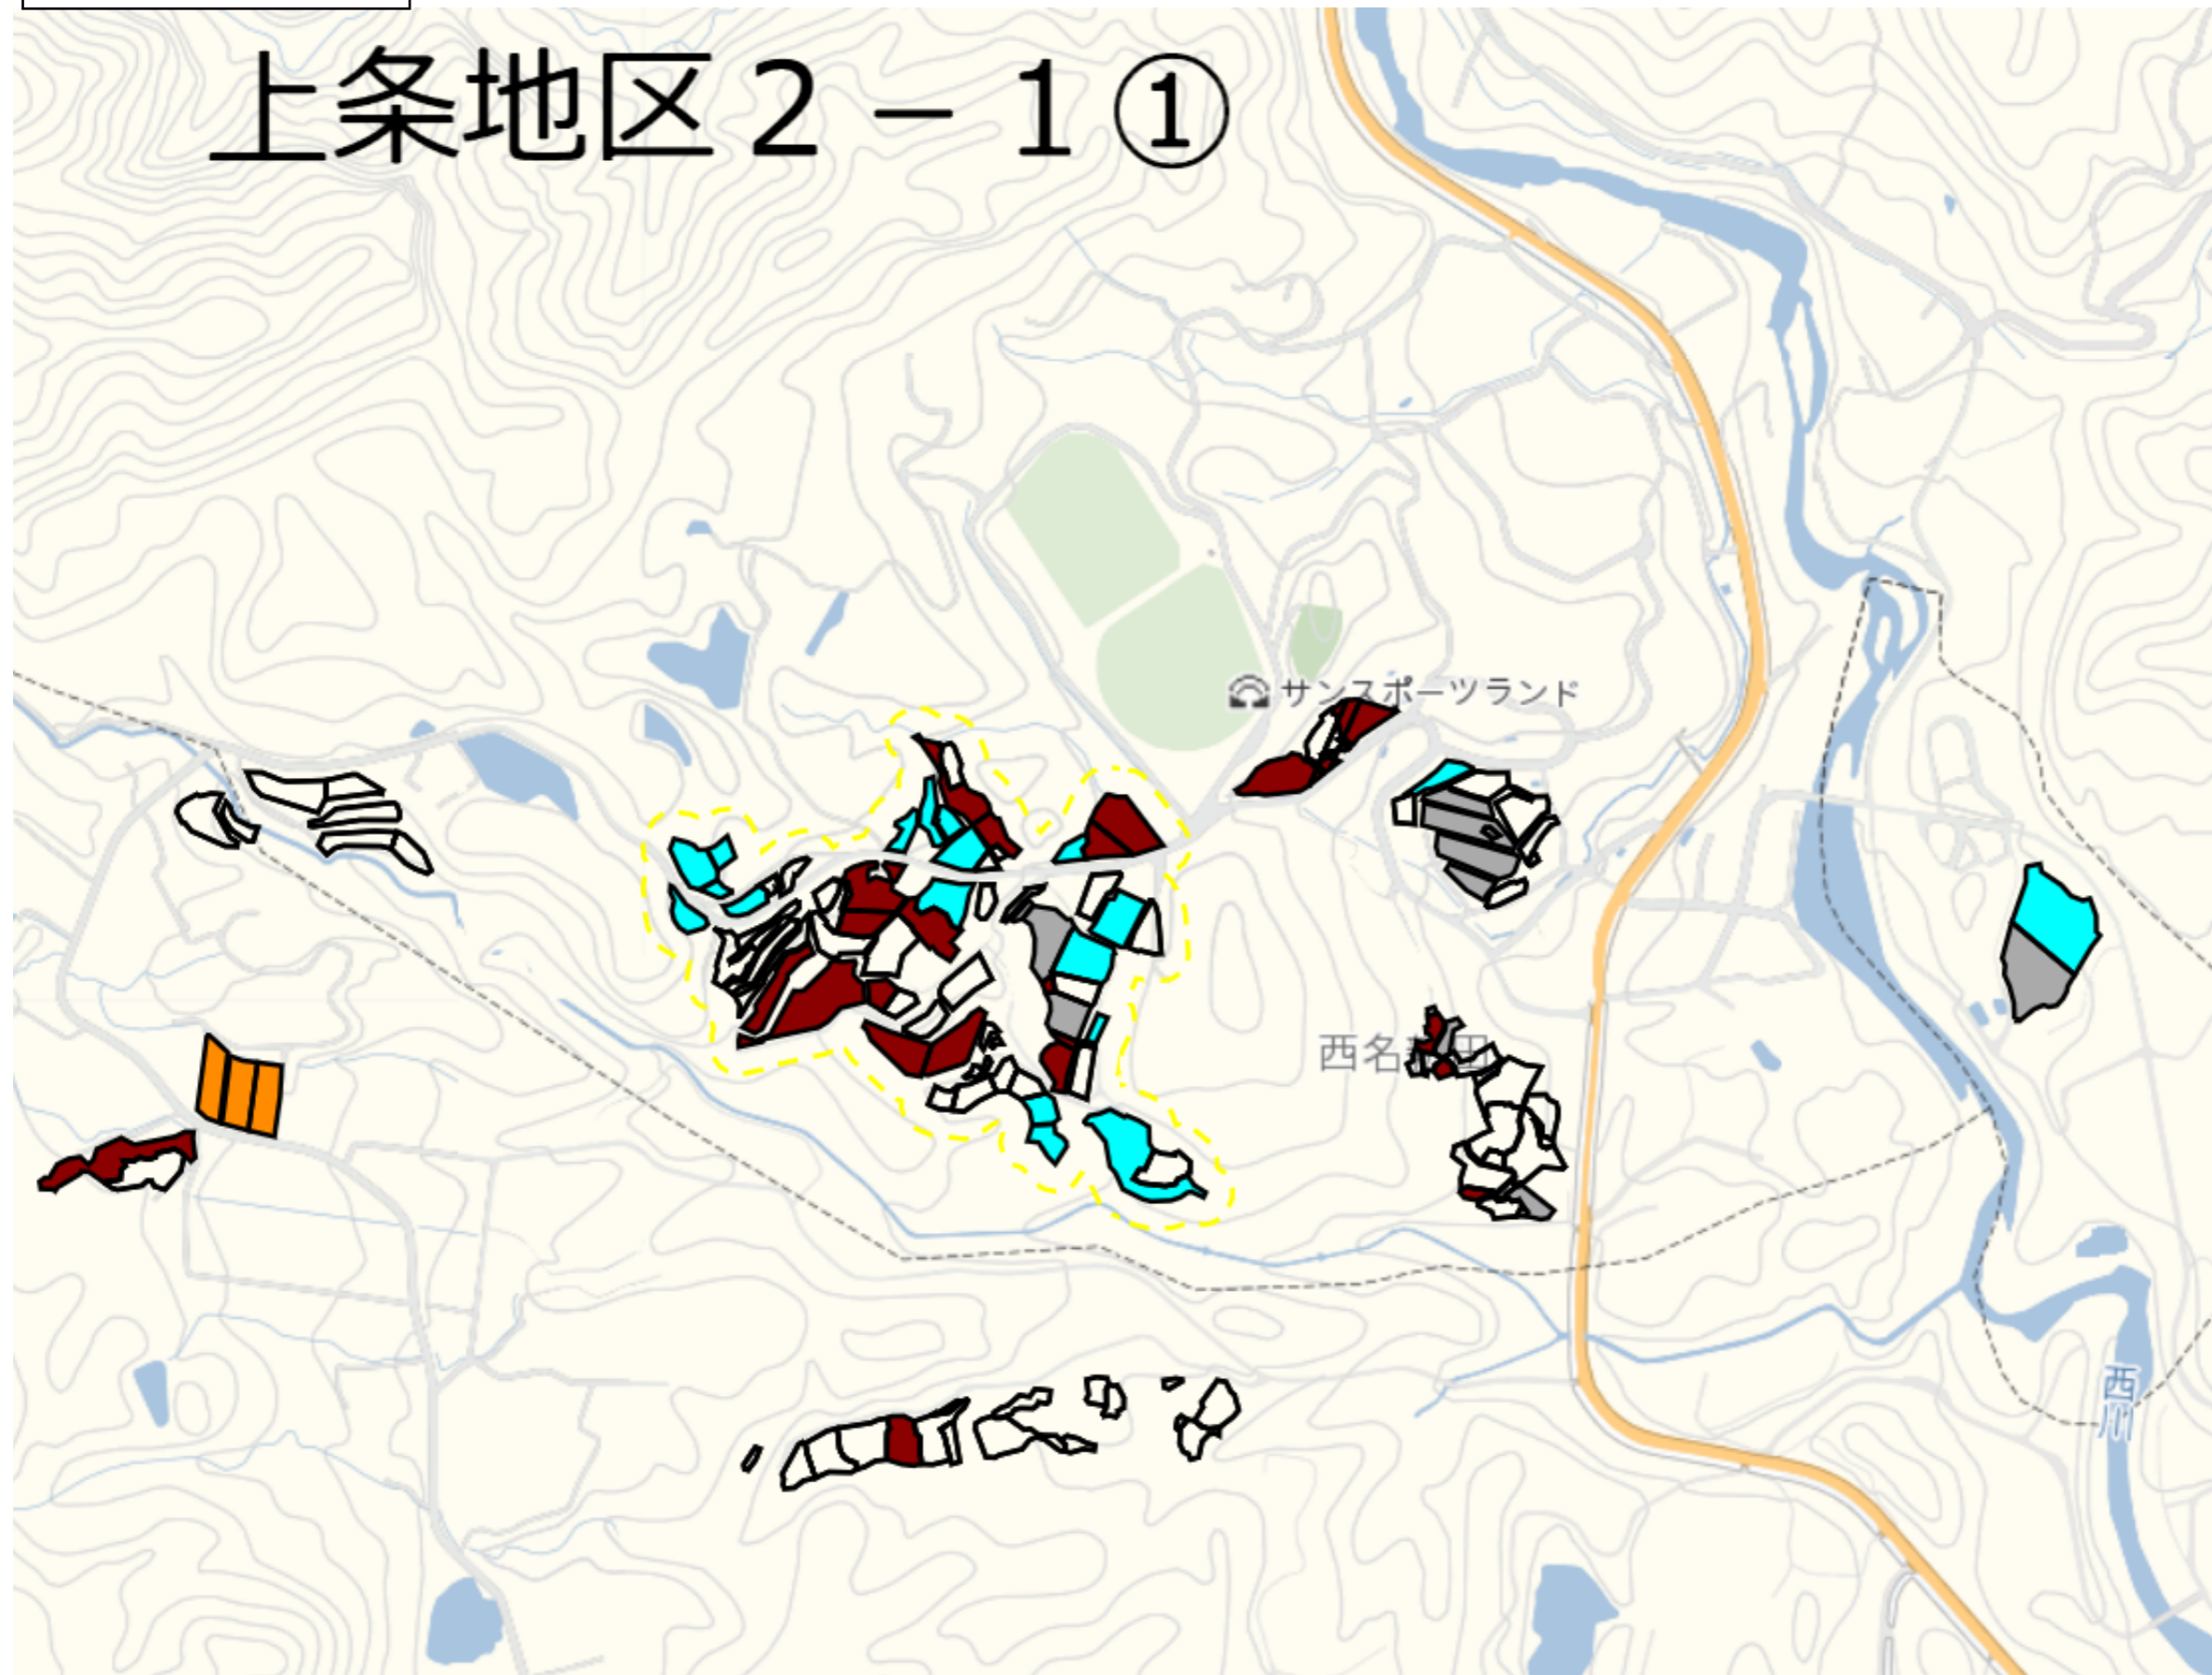

1 : 7000

西名2

1 : 4000

西名3

目標地図(素案)

1 : 3000

西名新田1

目標地図(素案)

1 : 6000

上条地区 2-1①

目標地区(素案)

1 : 6500

長鳥・上長鳥新田1

目標地区(素案)

1 : 6000

長鳥2

1 : 4000

長鳥3

目標地図(素案)

1 : 6000

東野名1

目標地区(素案)

1 : 7500

東野名2

目標地区(素案)

1 : 4500

東野名3

目標地図(素案)

1 : 3500

福山新田1

目標地図(素案)

1 : 13500